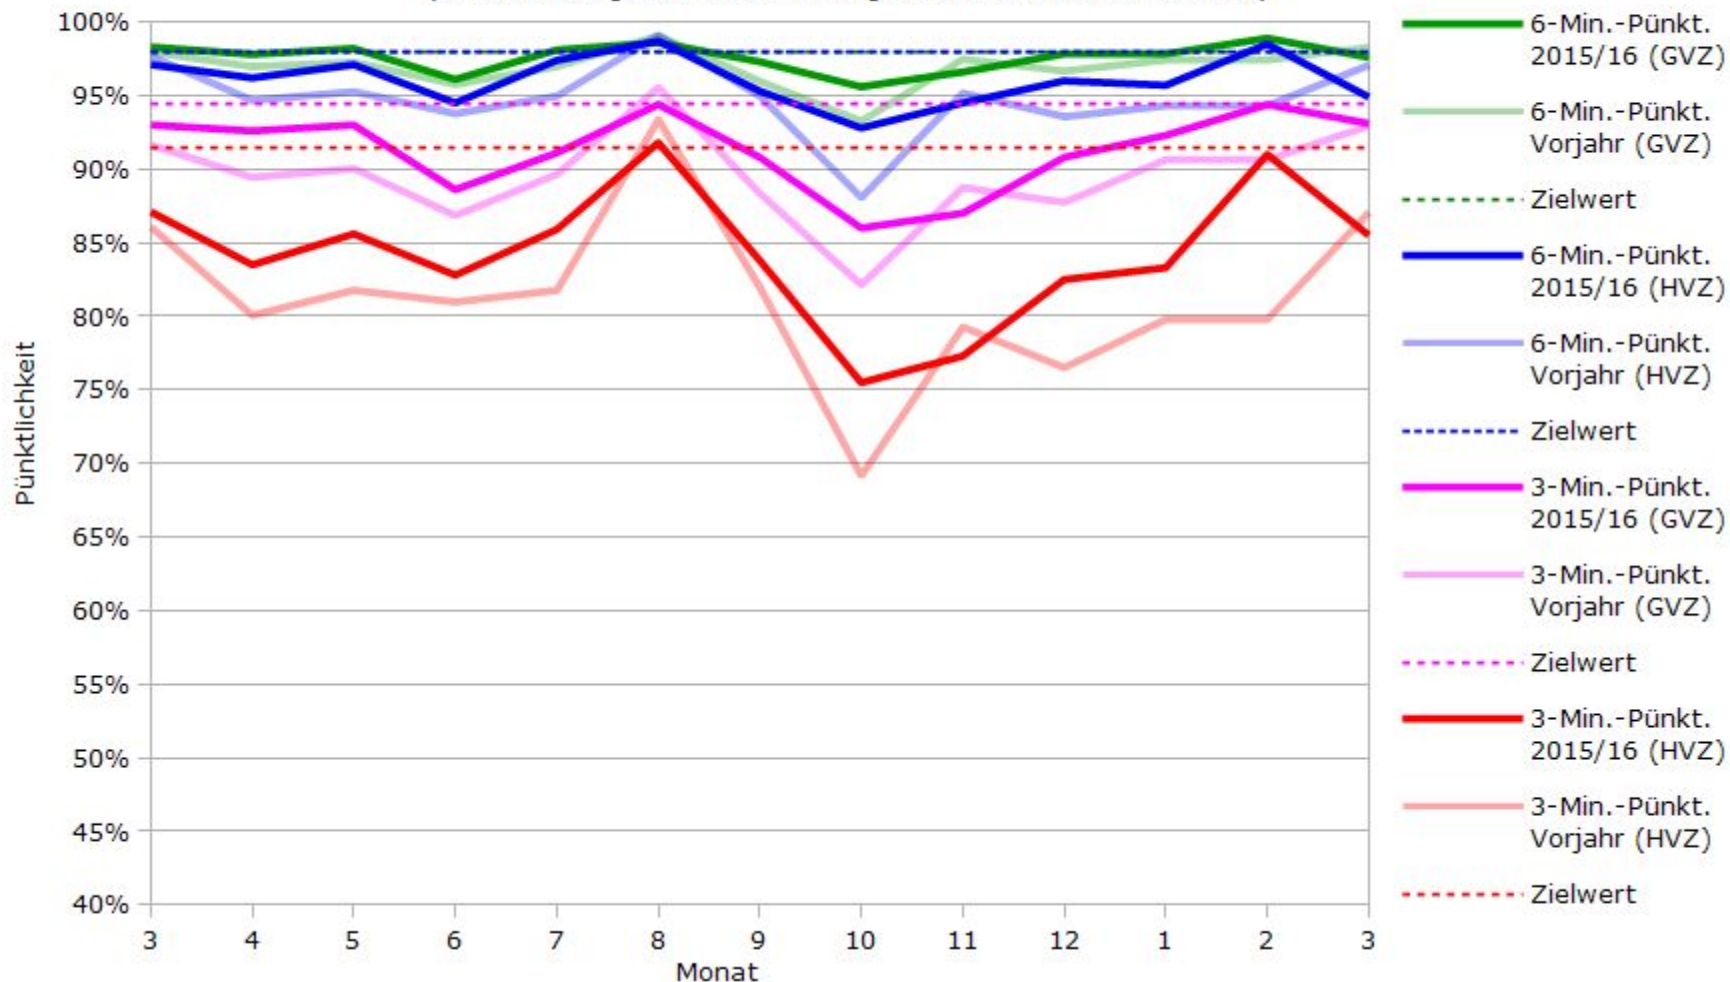

# Pünktlichkeit der S-Bahnlinie S2 in 2015/2016 im Vergleich zum Vorjahr

(Bahn-Daten, gesammelt und ausgewertet von s-bahn-chaos.de)

# Pünktlichkeit der S-Bahnlinie S4 in 2015/2016 im Vergleich zum Vorjahr

(Bahn-Daten, gesammelt und ausgewertet von s-bahn-chaos.de)

# Pünktlichkeit der S-Bahnlinie S5 in 2015/2016 im Vergleich zum Vorjahr

(Bahn-Daten, gesammelt und ausgewertet von s-bahn-chaos.de)

# Pünktlichkeit der S-Bahnlinie S6 in 2015/2016 im Vergleich zum Vorjahr

(Bahn-Daten, gesammelt und ausgewertet von s-bahn-chaos.de)