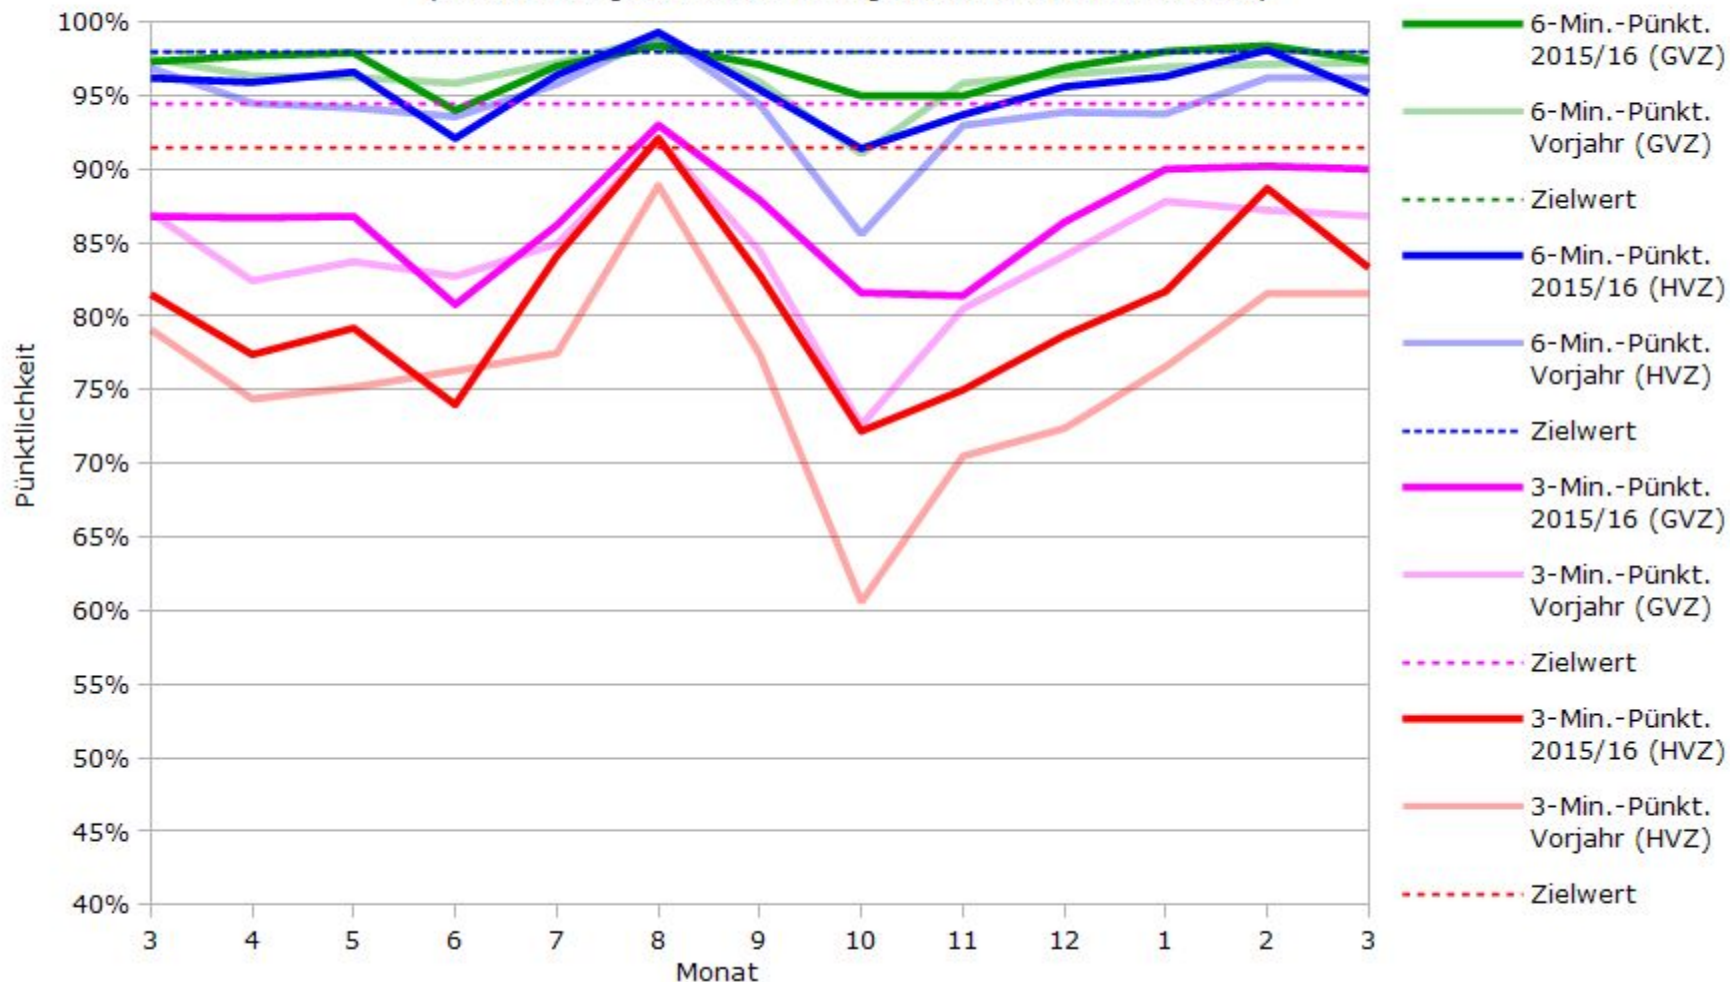

Pünktlichkeit der S-Bahnlinie S5 in 2015/2016 im Vergleich zum Vorjahr

(Bahn-Daten, gesammelt und ausgewertet von s-bahn-chaos.de)