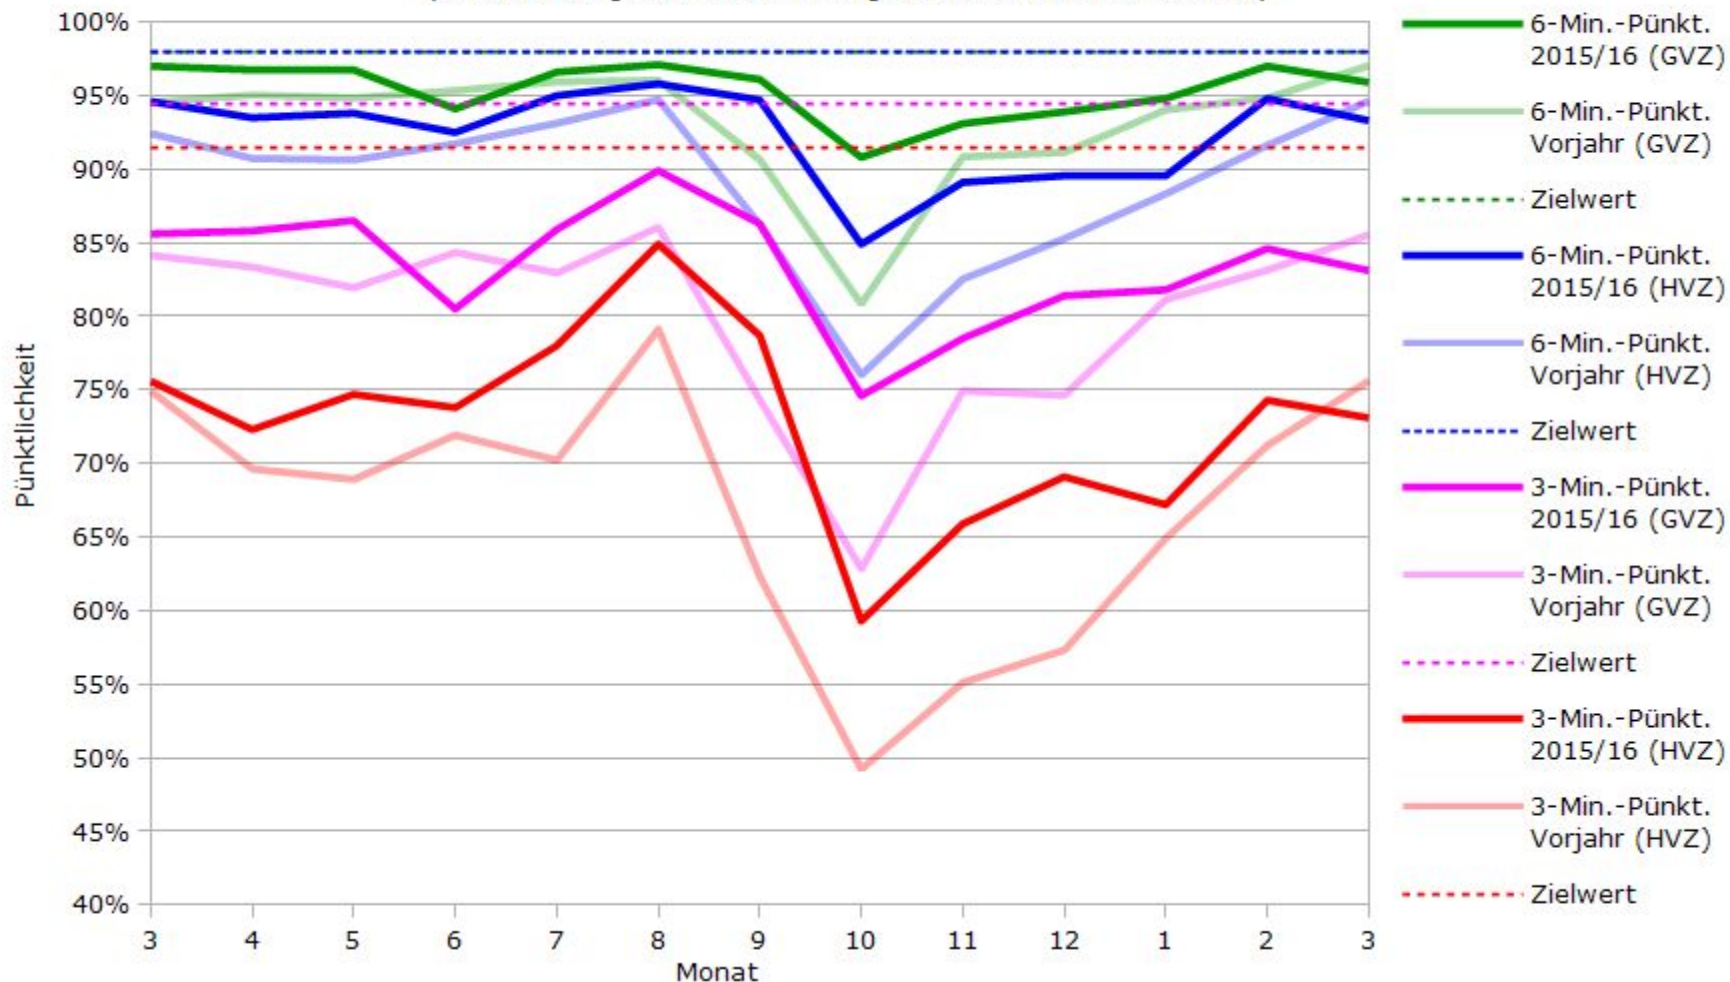

# Pünktlichkeit der S-Bahnlinie S1 in 2015/2016 im Vergleich zum Vorjahr

(Bahn-Daten, gesammelt und ausgewertet von s-bahn-chaos.de)

# Pünktlichkeit der S-Bahnlinie S2 in 2015/2016 im Vergleich zum Vorjahr

(Bahn-Daten, gesammelt und ausgewertet von s-bahn-chaos.de)

# Pünktlichkeit der S-Bahnlinie S3 in 2015/2016 im Vergleich zum Vorjahr

(Bahn-Daten, gesammelt und ausgewertet von s-bahn-chaos.de)

# Pünktlichkeit der S-Bahnlinie S4 in 2015/2016 im Vergleich zum Vorjahr

(Bahn-Daten, gesammelt und ausgewertet von s-bahn-chaos.de)