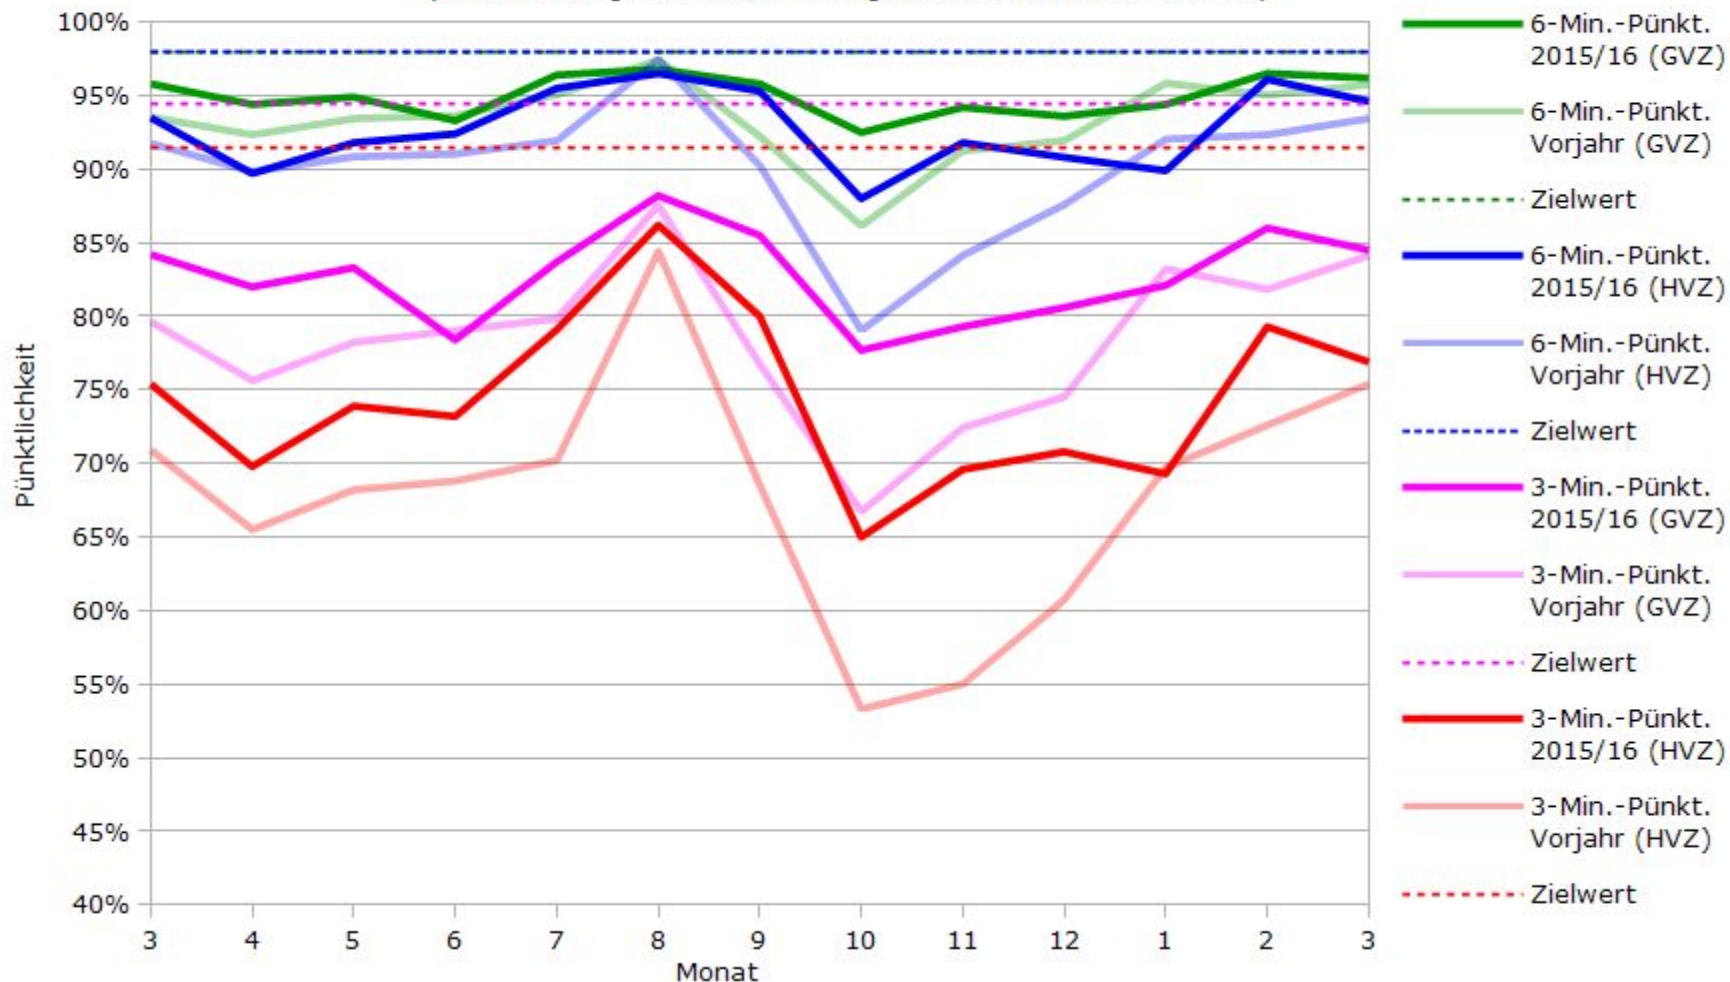

# Pünktlichkeit aller S-Bahnlinien 2015/2016 im Vergleich zum Vorjahr

(Bahn-Daten, gesammelt und ausgewertet von s-bahn-chaos.de)

# Pünktlichkeit der S-Bahnlinie S1 in 2015/2016 im Vergleich zum Vorjahr

(Bahn-Daten, gesammelt und ausgewertet von s-bahn-chaos.de)

# Pünktlichkeit der S-Bahnlinie S2 in 2015/2016 im Vergleich zum Vorjahr

(Bahn-Daten, gesammelt und ausgewertet von s-bahn-chaos.de)

# Pünktlichkeit der S-Bahnlinie S3 in 2015/2016 im Vergleich zum Vorjahr

(Bahn-Daten, gesammelt und ausgewertet von s-bahn-chaos.de)