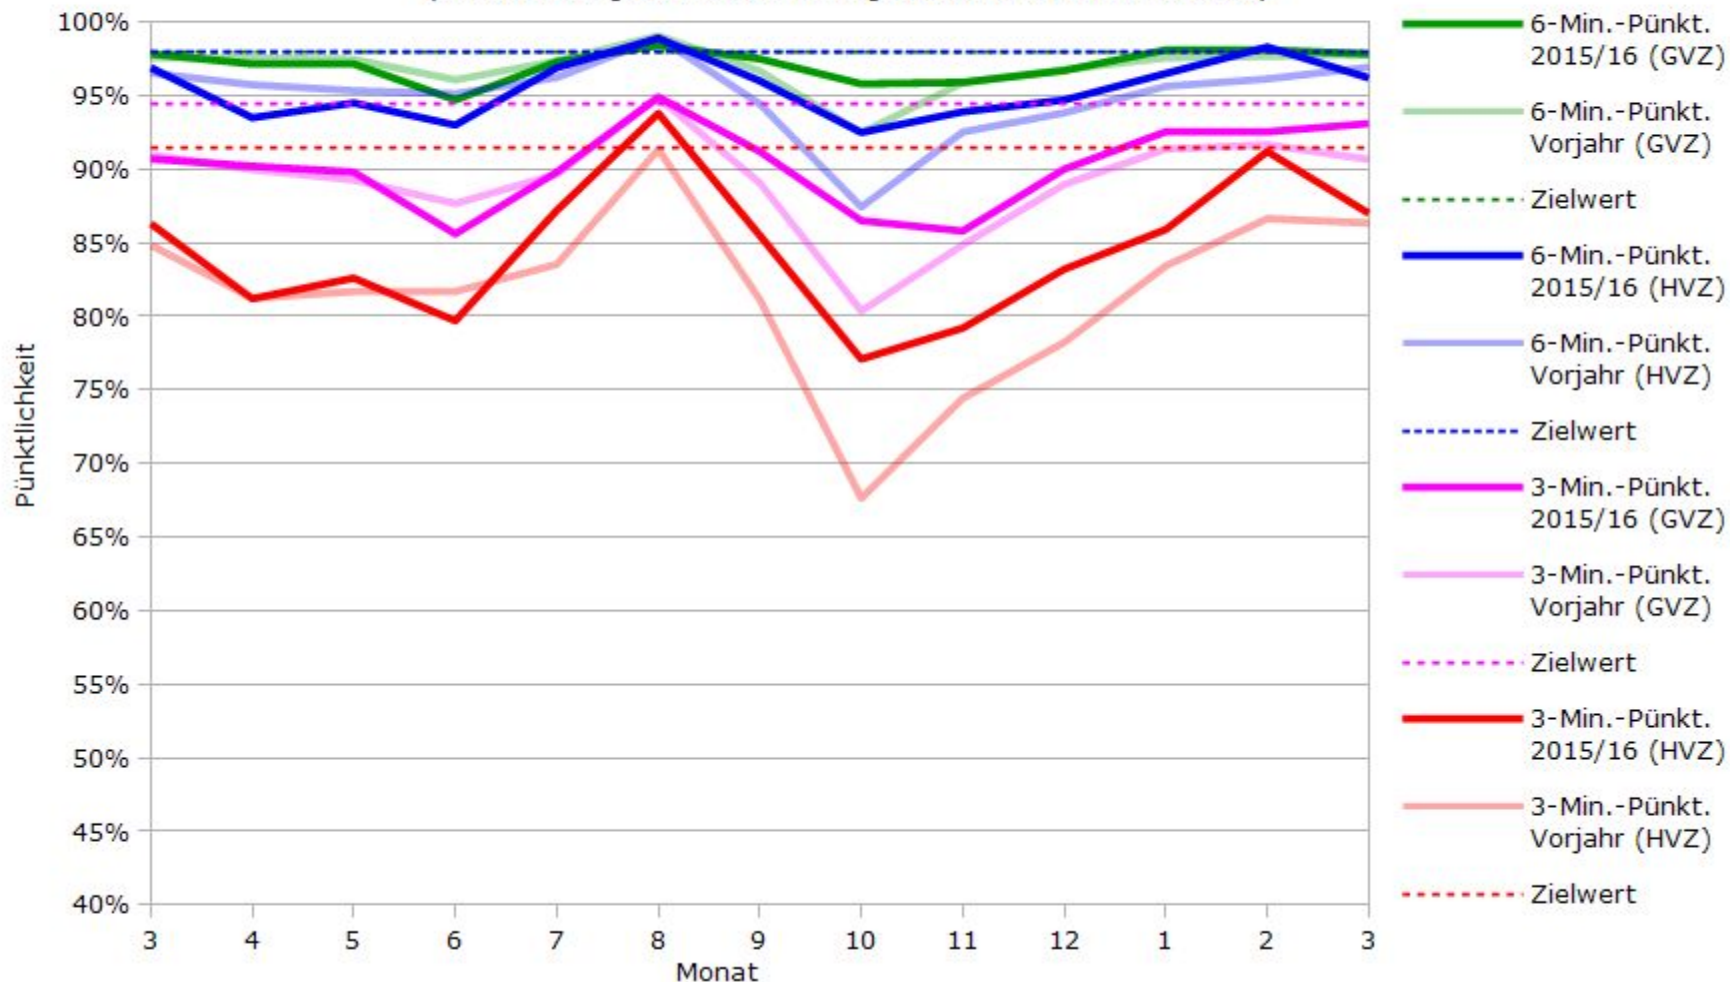

# Pünktlichkeit der S-Bahnlinie S1 in 2015/2016 im Vergleich zum Vorjahr

(Bahn-Daten, gesammelt und ausgewertet von s-bahn-chaos.de)

# Pünktlichkeit der S-Bahnlinie S2 in 2015/2016 im Vergleich zum Vorjahr

(Bahn-Daten, gesammelt und ausgewertet von s-bahn-chaos.de)

# Pünktlichkeit der S-Bahnlinie S3 in 2015/2016 im Vergleich zum Vorjahr

(Bahn-Daten, gesammelt und ausgewertet von s-bahn-chaos.de)

# Pünktlichkeit der S-Bahnlinie S4 in 2015/2016 im Vergleich zum Vorjahr

(Bahn-Daten, gesammelt und ausgewertet von s-bahn-chaos.de)