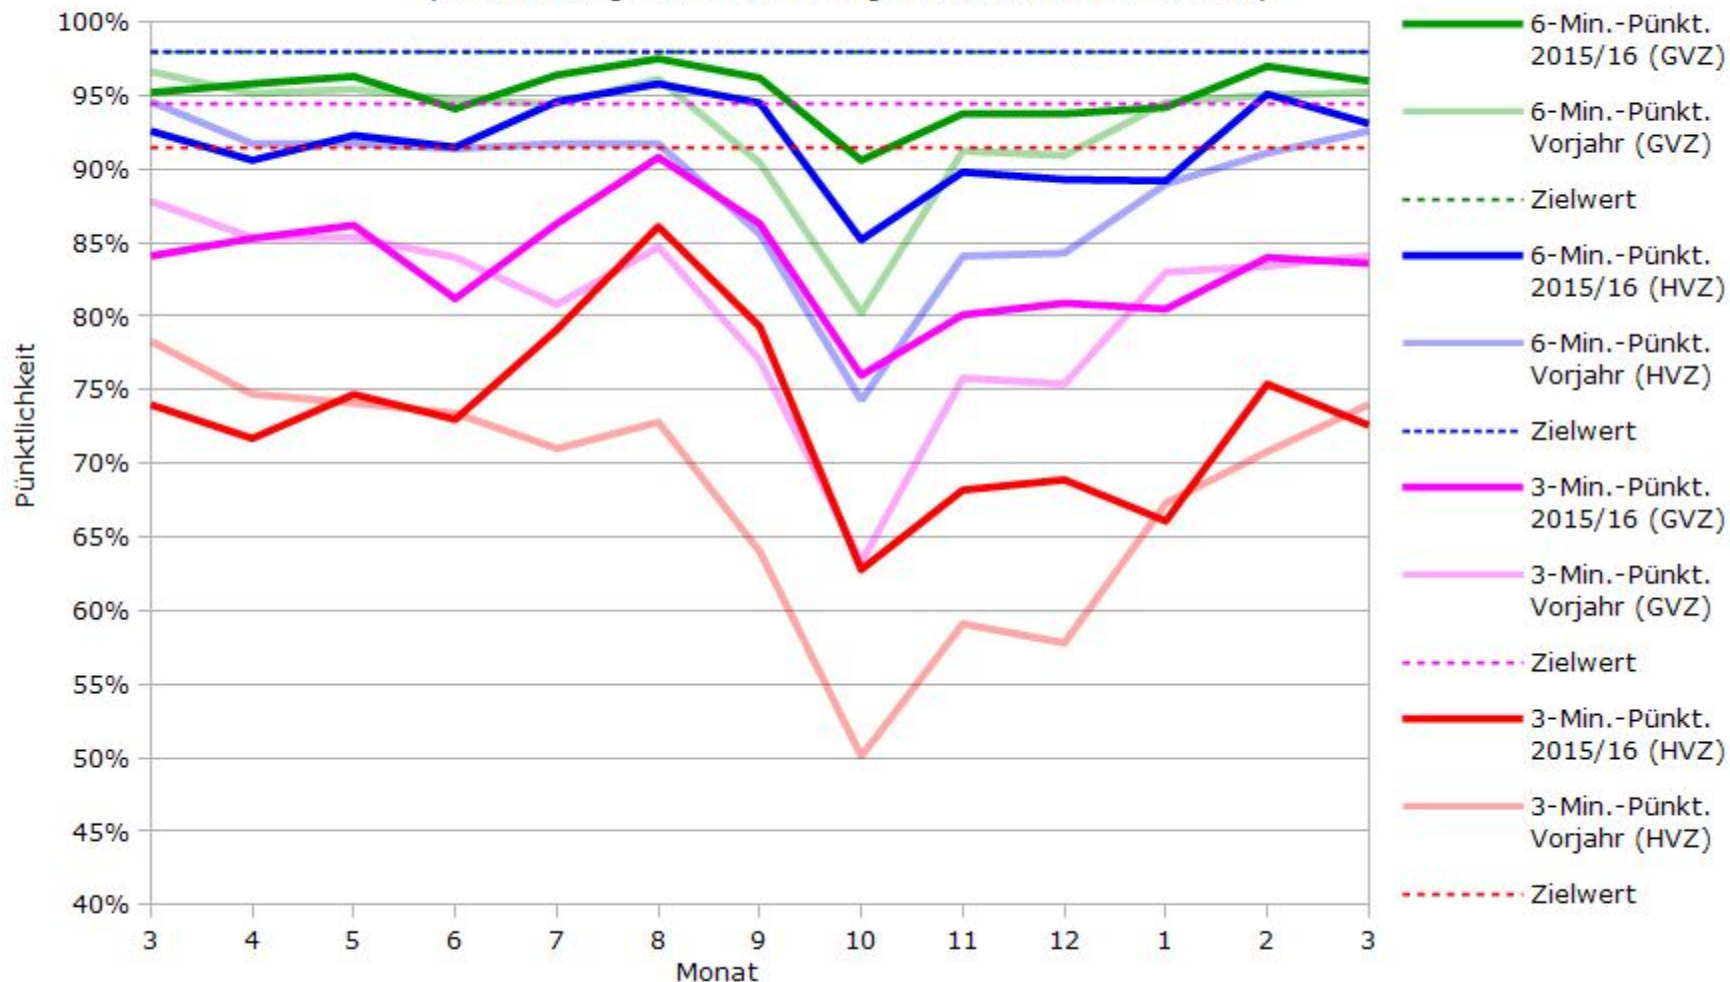

# Pünktlichkeit aller S-Bahnlinien 2015/2016 im Vergleich zum Vorjahr

(Bahn-Daten, gesammelt und ausgewertet von s-bahn-chaos.de)

# Pünktlichkeit der S-Bahnlinie S1 in 2015/2016 im Vergleich zum Vorjahr

(Bahn-Daten, gesammelt und ausgewertet von s-bahn-chaos.de)

# Pünktlichkeit der S-Bahnlinie S2 in 2015/2016 im Vergleich zum Vorjahr

(Bahn-Daten, gesammelt und ausgewertet von s-bahn-chaos.de)

# Pünktlichkeit der S-Bahnlinie S3 in 2015/2016 im Vergleich zum Vorjahr

(Bahn-Daten, gesammelt und ausgewertet von s-bahn-chaos.de)