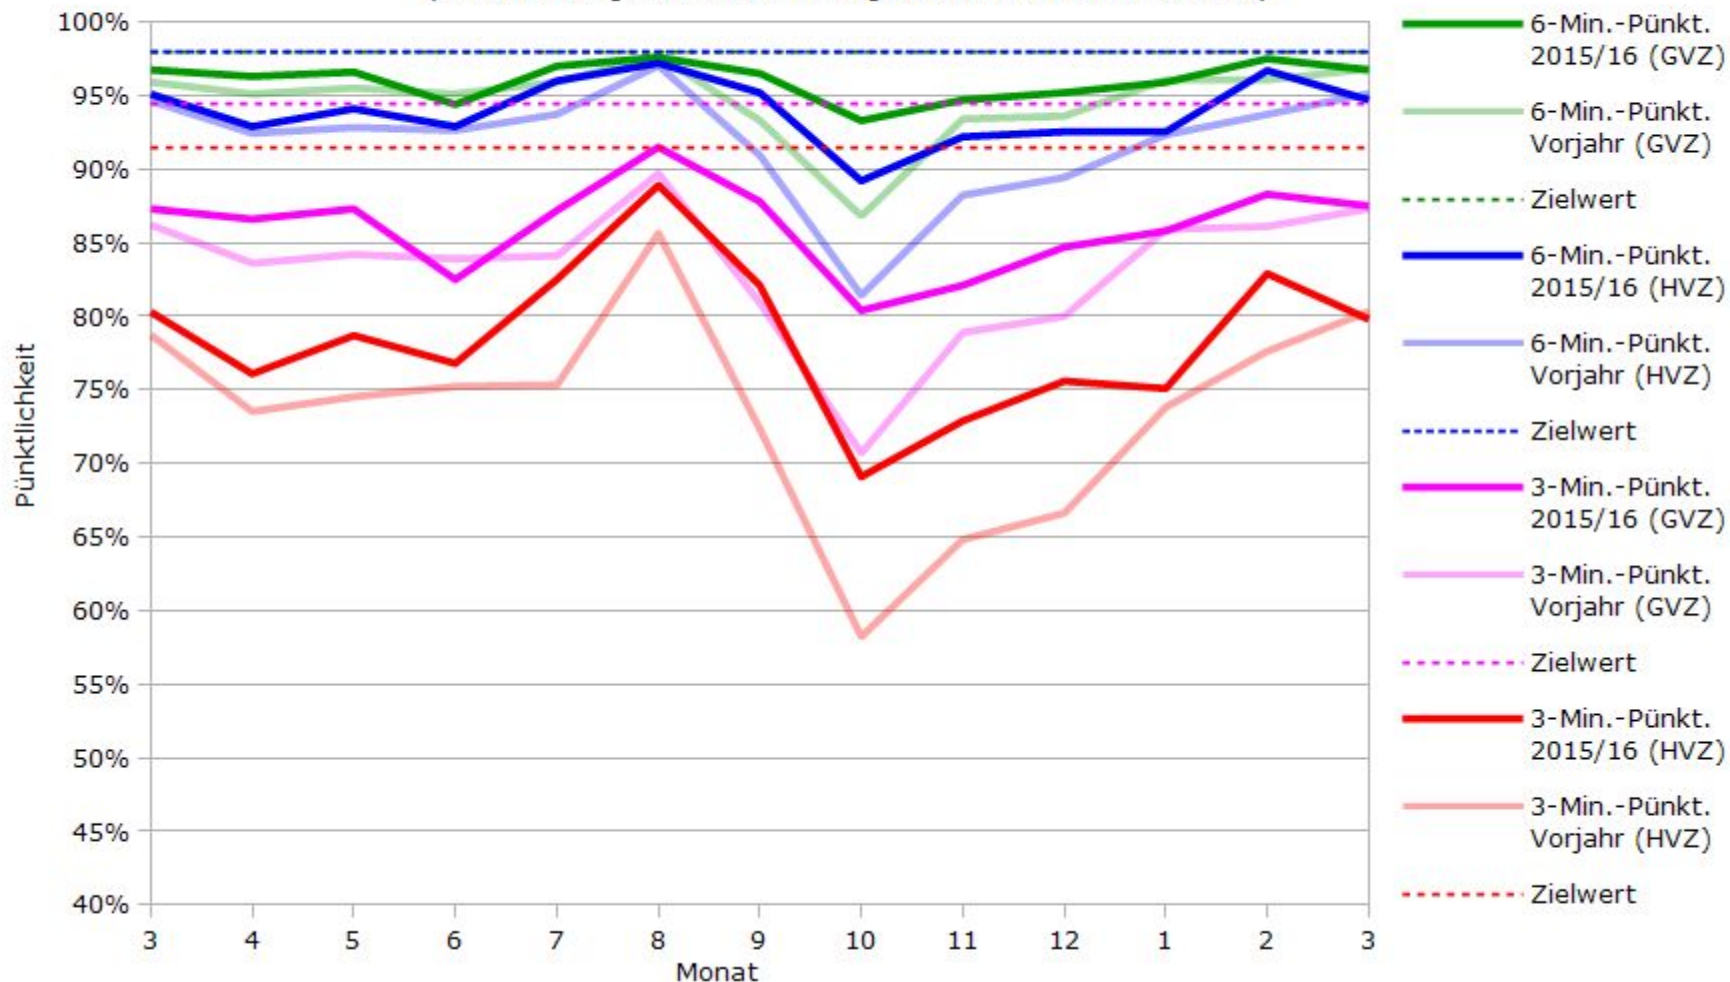

# Pünktlichkeit aller S-Bahnlinien 2015/2016 im Vergleich zum Vorjahr

(Bahn-Daten, gesammelt und ausgewertet von s-bahn-chaos.de)

# Pünktlichkeit der S-Bahnlinie S1 in 2015/2016 im Vergleich zum Vorjahr

(Bahn-Daten, gesammelt und ausgewertet von s-bahn-chaos.de)

# Pünktlichkeit der S-Bahnlinie S2 in 2015/2016 im Vergleich zum Vorjahr

(Bahn-Daten, gesammelt und ausgewertet von s-bahn-chaos.de)

# Pünktlichkeit der S-Bahnlinie S3 in 2015/2016 im Vergleich zum Vorjahr

(Bahn-Daten, gesammelt und ausgewertet von s-bahn-chaos.de)