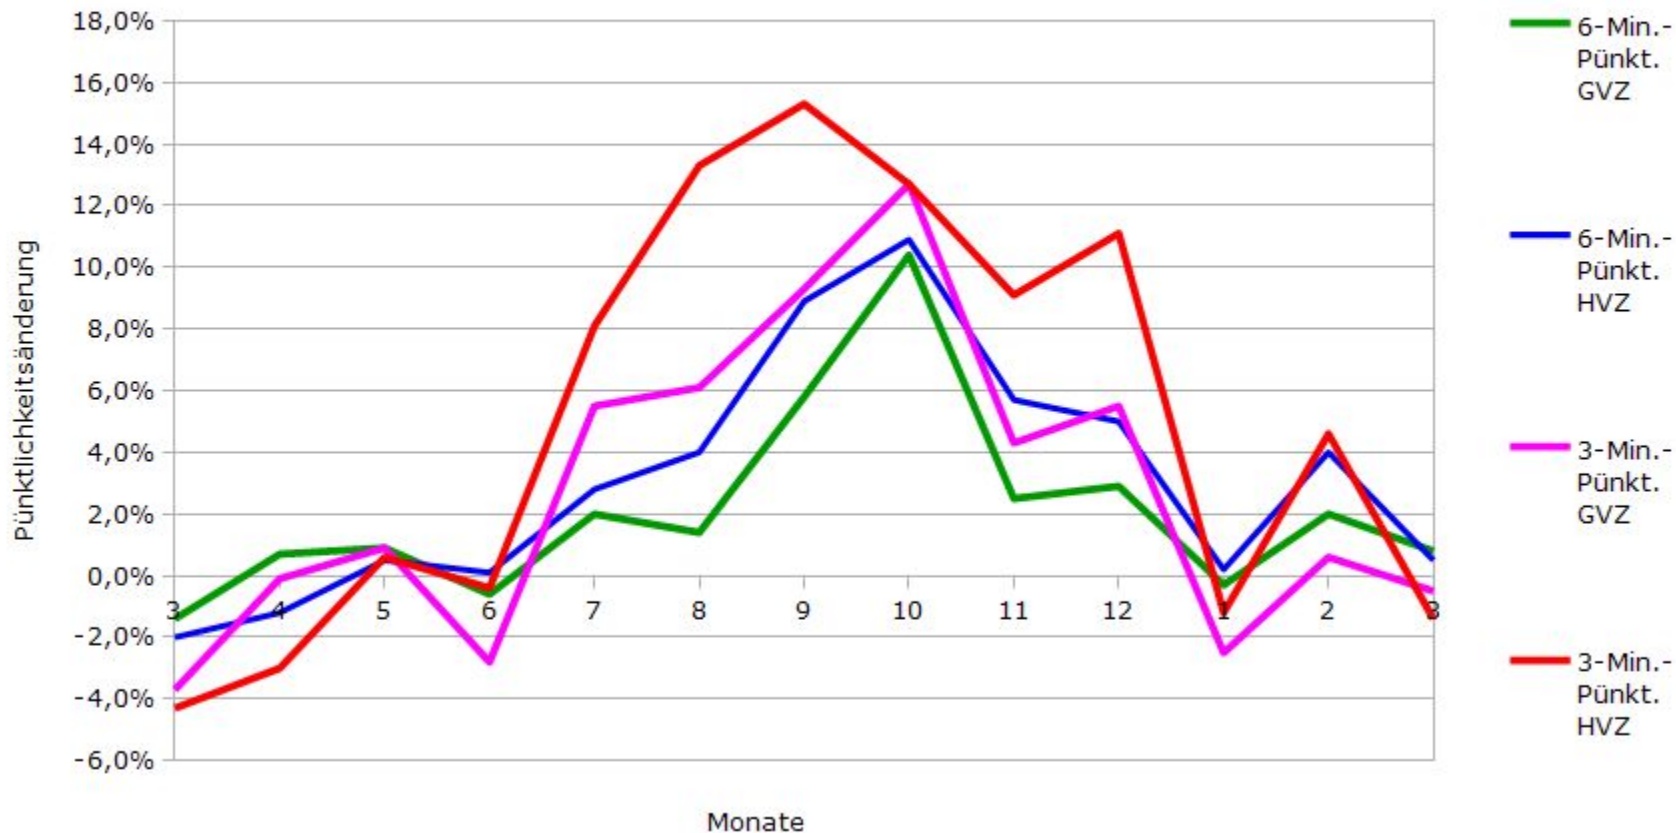

Pünktlichkeit aller S-Bahnlinien 2015/2016 im Vergleich zum Vorjahr

(Bahn-Daten, gesammelt und ausgewertet von s-bahn-chaos.de)

Pünktlichkeit der S-Bahnlinie S1 in 2015/2016 im Vergleich zum Vorjahr

(Bahn-Daten, gesammelt und ausgewertet von s-bahn-chaos.de)

Pünktlichkeit der S-Bahnlinie S2 in 2015/2016 im Vergleich zum Vorjahr

(Bahn-Daten, gesammelt und ausgewertet von s-bahn-chaos.de)

Pünktlichkeit der S-Bahnlinie S3 in 2015/2016 im Vergleich zum Vorjahr

(Bahn-Daten, gesammelt und ausgewertet von s-bahn-chaos.de)

Pünktlichkeit der S-Bahnlinie S4 in 2015/2016 im Vergleich zum Vorjahr

(Bahn-Daten, gesammelt und ausgewertet von s-bahn-chaos.de)

Pünktlichkeit der S-Bahnlinie S5 in 2015/2016 im Vergleich zum Vorjahr

(Bahn-Daten, gesammelt und ausgewertet von s-bahn-chaos.de)

Pünktlichkeit der S-Bahnlinie S6 in 2015/2016 im Vergleich zum Vorjahr

(Bahn-Daten, gesammelt und ausgewertet von s-bahn-chaos.de)

Pünktlichkeit der S-Bahnlinie S60 in 2015/2016 im Vergleich zum Vorjahr