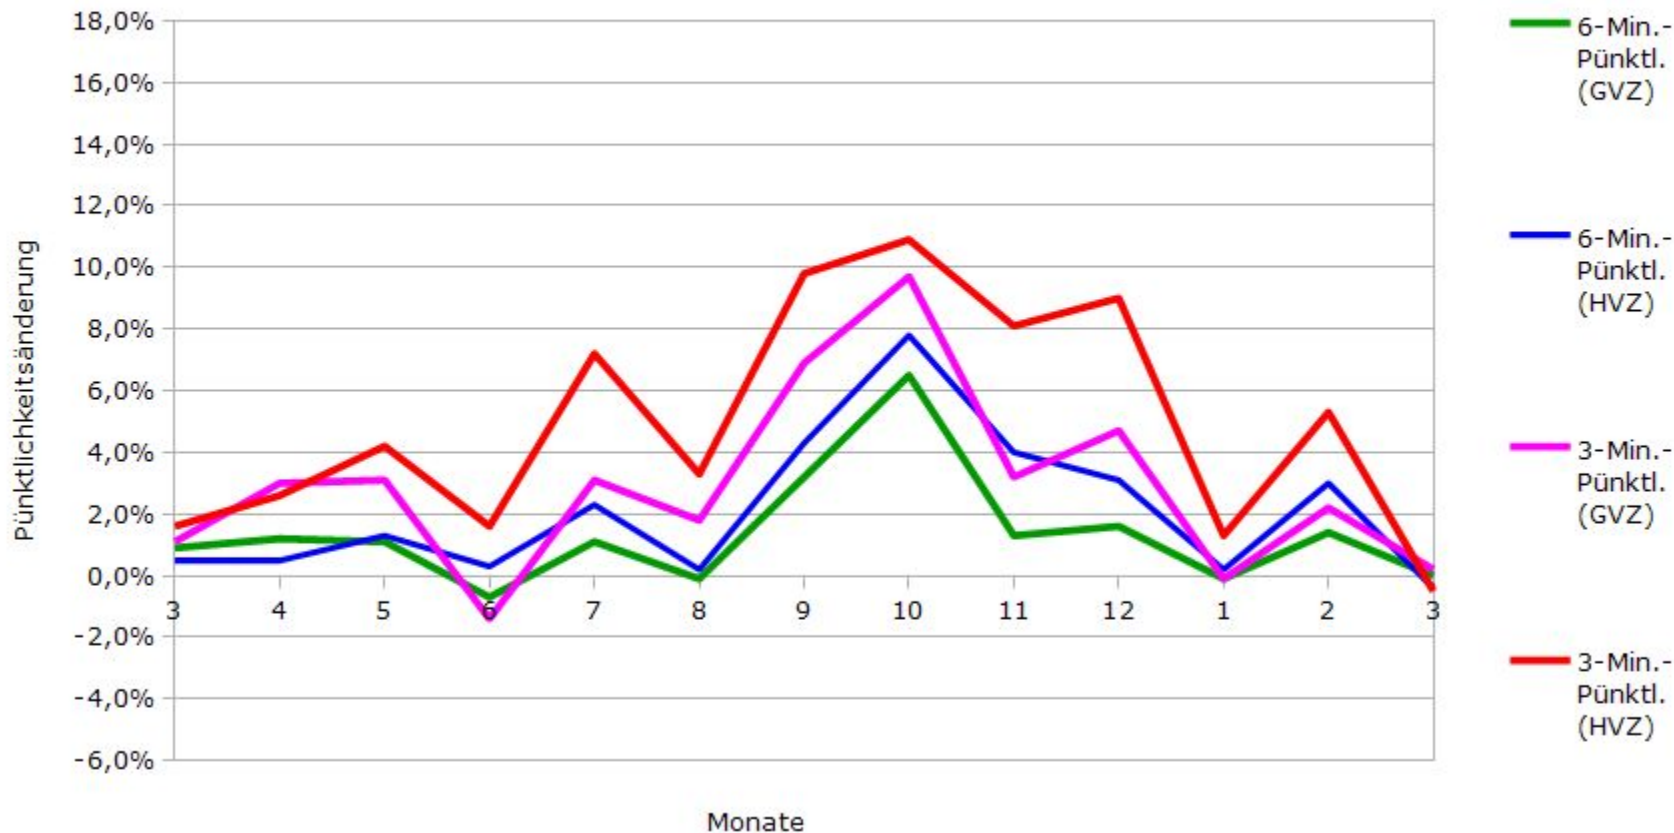

Pünktlichkeit aller S-Bahnlinien 2015/2016 im Vergleich zum Vorjahr

(Bahn-Daten, gesammelt und ausgewertet von s-bahn-chaos.de)

Pünktlichkeit der S-Bahnlinie S1 in 2015/2016 im Vergleich zum Vorjahr

(Bahn-Daten, gesammelt und ausgewertet von s-bahn-chaos.de)

Pünktlichkeit der S-Bahnlinie S2 in 2015/2016 im Vergleich zum Vorjahr

(Bahn-Daten, gesammelt und ausgewertet von s-bahn-chaos.de)

Pünktlichkeit der S-Bahnlinie S3 in 2015/2016 im Vergleich zum Vorjahr

(Bahn-Daten, gesammelt und ausgewertet von s-bahn-chaos.de)

Pünktlichkeit der S-Bahnlinie S4 in 2015/2016 im Vergleich zum Vorjahr

(Bahn-Daten, gesammelt und ausgewertet von s-bahn-chaos.de)

Pünktlichkeit der S-Bahnlinie S5 in 2015/2016 im Vergleich zum Vorjahr

(Bahn-Daten, gesammelt und ausgewertet von s-bahn-chaos.de)

Pünktlichkeit der S-Bahnlinie S6 in 2015/2016 im Vergleich zum Vorjahr

(Bahn-Daten, gesammelt und ausgewertet von s-bahn-chaos.de)

Pünktlichkeit der S-Bahnlinie S60 in 2015/2016 im Vergleich zum Vorjahr