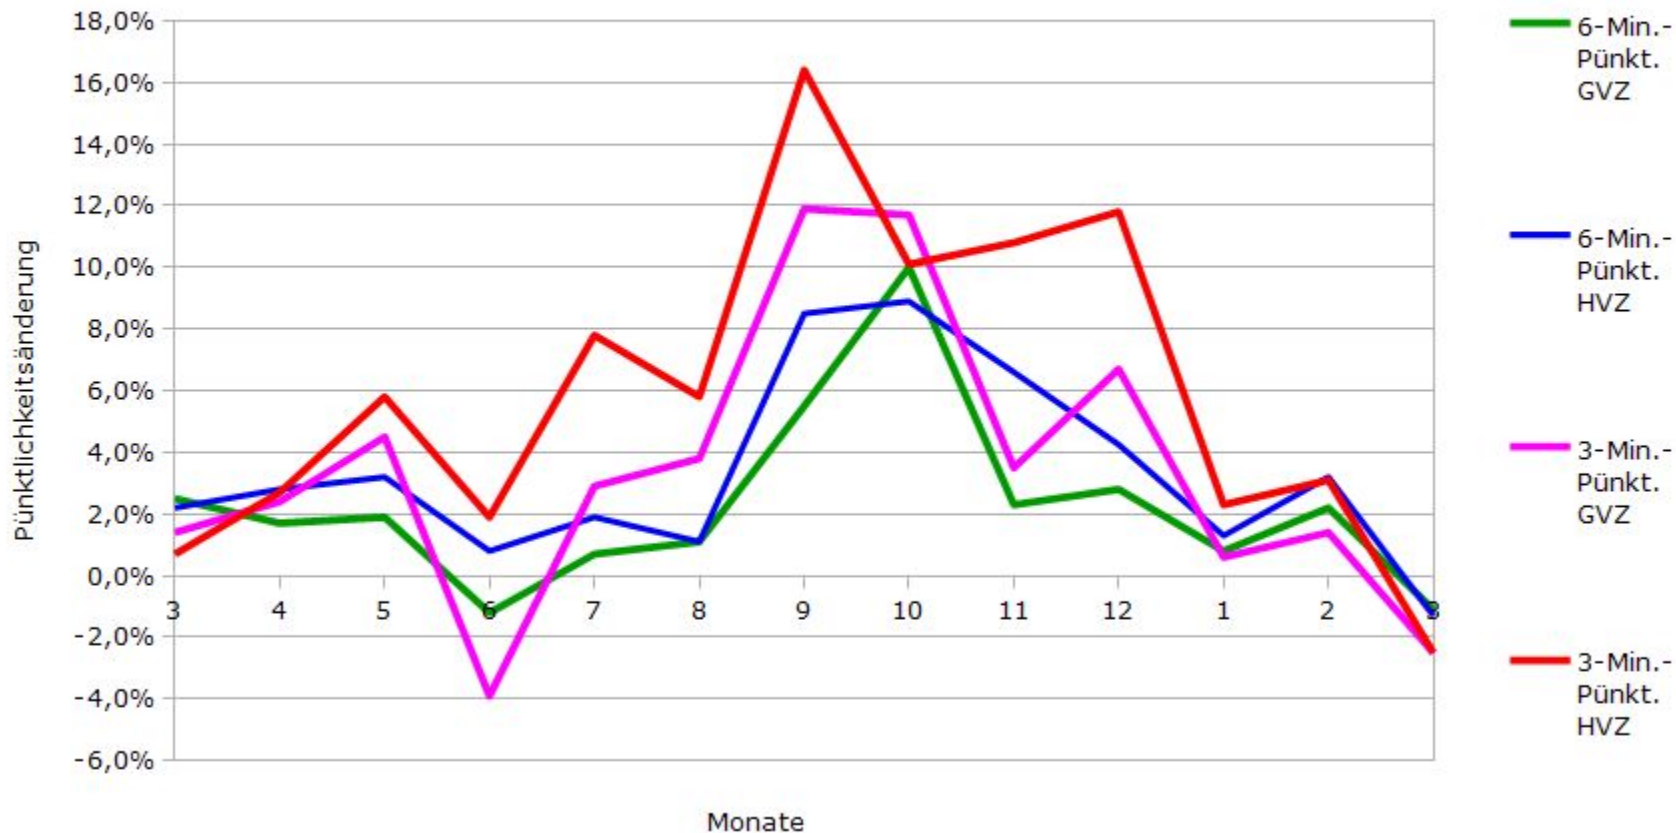

Pünktlichkeit aller S-Bahnlinien 2015/2016 im Vergleich zum Vorjahr

(Bahn-Daten, gesammelt und ausgewertet von s-bahn-chaos.de)

Pünktlichkeit der S-Bahnlinie S1 in 2015/2016 im Vergleich zum Vorjahr

(Bahn-Daten, gesammelt und ausgewertet von s-bahn-chaos.de)

Pünktlichkeit der S-Bahnlinie S2 in 2015/2016 im Vergleich zum Vorjahr

(Bahn-Daten, gesammelt und ausgewertet von s-bahn-chaos.de)

Pünktlichkeit der S-Bahnlinie S3 in 2015/2016 im Vergleich zum Vorjahr

(Bahn-Daten, gesammelt und ausgewertet von s-bahn-chaos.de)

Pünktlichkeit der S-Bahnlinie S4 in 2015/2016 im Vergleich zum Vorjahr

(Bahn-Daten, gesammelt und ausgewertet von s-bahn-chaos.de)

Pünktlichkeit der S-Bahnlinie S5 in 2015/2016 im Vergleich zum Vorjahr

(Bahn-Daten, gesammelt und ausgewertet von s-bahn-chaos.de)

Pünktlichkeit der S-Bahnlinie S6 in 2015/2016 im Vergleich zum Vorjahr

(Bahn-Daten, gesammelt und ausgewertet von s-bahn-chaos.de)

Pünktlichkeit der S-Bahnlinie S60 in 2015/2016 im Vergleich zum Vorjahr