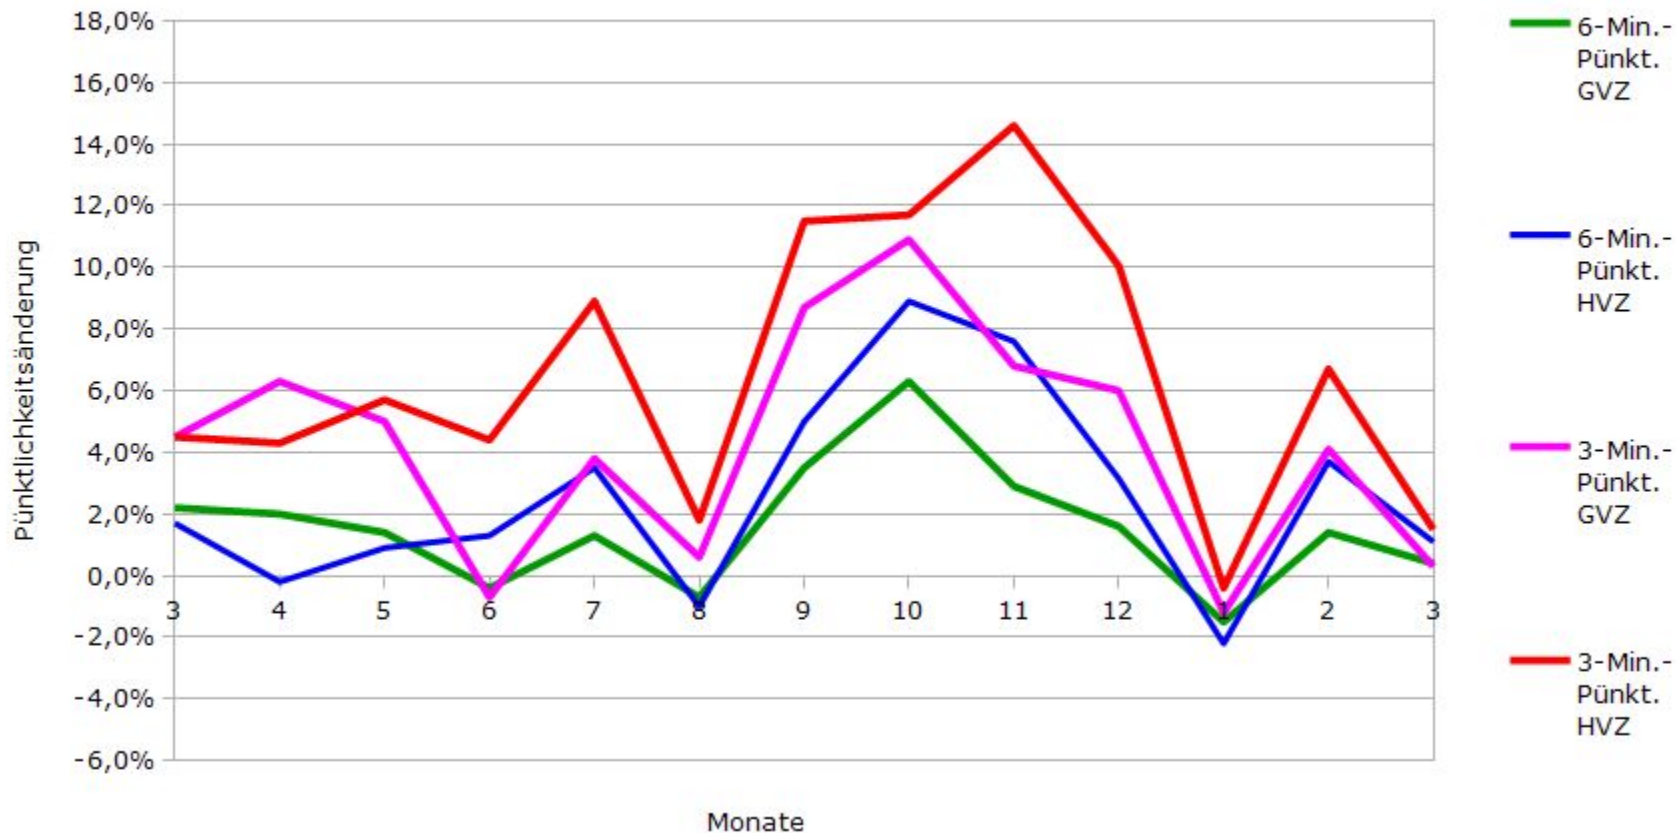

Pünktlichkeit aller S-Bahnlinien 2015/2016 im Vergleich zum Vorjahr

(Bahn-Daten, gesammelt und ausgewertet von s-bahn-chaos.de)

Pünktlichkeit der S-Bahnlinie S1 in 2015/2016 im Vergleich zum Vorjahr

(Bahn-Daten, gesammelt und ausgewertet von s-bahn-chaos.de)

Pünktlichkeit der S-Bahnlinie S2 in 2015/2016 im Vergleich zum Vorjahr

(Bahn-Daten, gesammelt und ausgewertet von s-bahn-chaos.de)

Pünktlichkeit der S-Bahnlinie S3 in 2015/2016 im Vergleich zum Vorjahr

(Bahn-Daten, gesammelt und ausgewertet von s-bahn-chaos.de)

Pünktlichkeit der S-Bahnlinie S4 in 2015/2016 im Vergleich zum Vorjahr

(Bahn-Daten, gesammelt und ausgewertet von s-bahn-chaos.de)

Pünktlichkeit der S-Bahnlinie S5 in 2015/2016 im Vergleich zum Vorjahr

(Bahn-Daten, gesammelt und ausgewertet von s-bahn-chaos.de)

Pünktlichkeit der S-Bahnlinie S6 in 2015/2016 im Vergleich zum Vorjahr

(Bahn-Daten, gesammelt und ausgewertet von s-bahn-chaos.de)

Pünktlichkeit der S-Bahnlinie S60 in 2015/2016 im Vergleich zum Vorjahr