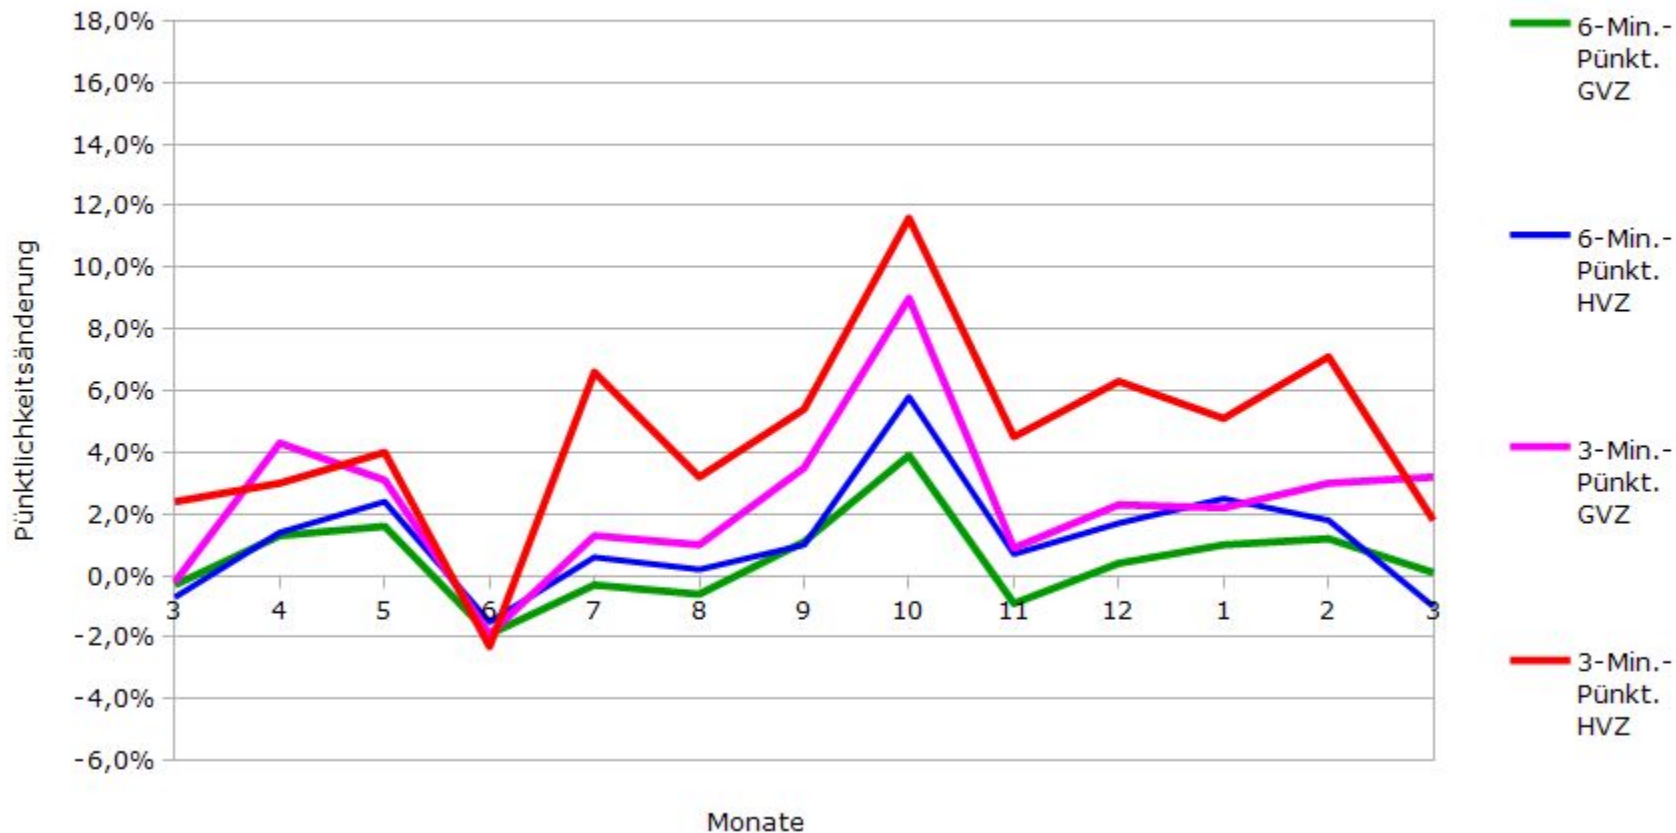

Pünktlichkeit aller S-Bahnlinien 2015/2016 im Vergleich zum Vorjahr

(Bahn-Daten, gesammelt und ausgewertet von s-bahn-chaos.de)

Pünktlichkeit der S-Bahnlinie S1 in 2015/2016 im Vergleich zum Vorjahr

(Bahn-Daten, gesammelt und ausgewertet von s-bahn-chaos.de)

Pünktlichkeit der S-Bahnlinie S2 in 2015/2016 im Vergleich zum Vorjahr

(Bahn-Daten, gesammelt und ausgewertet von s-bahn-chaos.de)

Pünktlichkeit der S-Bahnlinie S3 in 2015/2016 im Vergleich zum Vorjahr

(Bahn-Daten, gesammelt und ausgewertet von s-bahn-chaos.de)

Pünktlichkeit der S-Bahnlinie S4 in 2015/2016 im Vergleich zum Vorjahr

(Bahn-Daten, gesammelt und ausgewertet von s-bahn-chaos.de)

Pünktlichkeit der S-Bahnlinie S5 in 2015/2016 im Vergleich zum Vorjahr

(Bahn-Daten, gesammelt und ausgewertet von s-bahn-chaos.de)

Pünktlichkeit der S-Bahnlinie S6 in 2015/2016 im Vergleich zum Vorjahr

(Bahn-Daten, gesammelt und ausgewertet von s-bahn-chaos.de)

Pünktlichkeit der S-Bahnlinie S60 in 2015/2016 im Vergleich zum Vorjahr