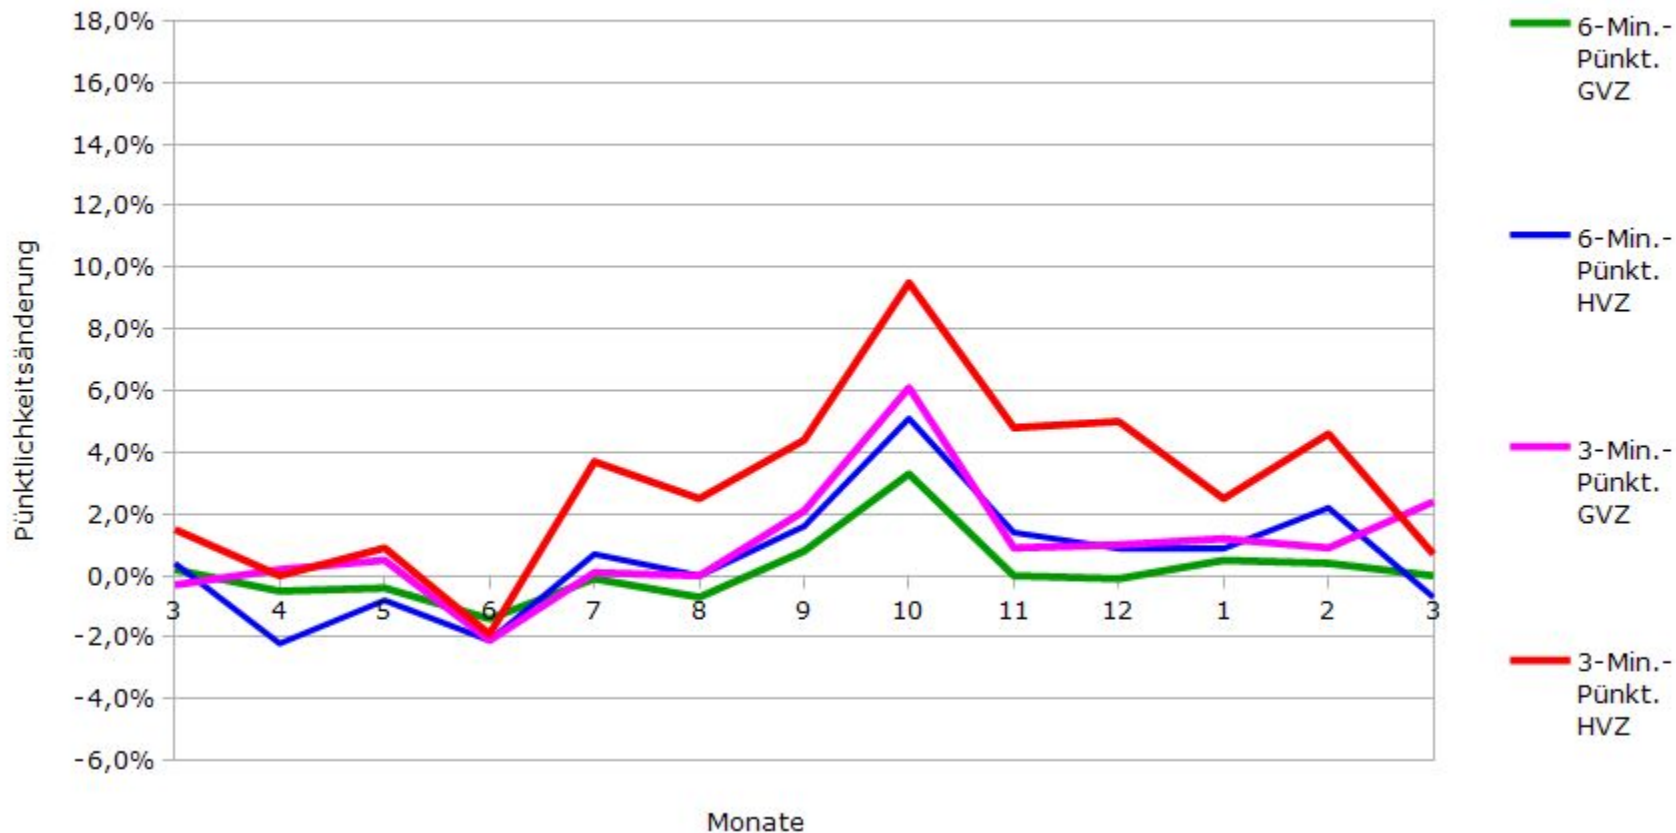

Pünktlichkeit aller S-Bahnlinien 2015/2016 im Vergleich zum Vorjahr

(Bahn-Daten, gesammelt und ausgewertet von s-bahn-chaos.de)

Pünktlichkeit der S-Bahnlinie S1 in 2015/2016 im Vergleich zum Vorjahr

(Bahn-Daten, gesammelt und ausgewertet von s-bahn-chaos.de)

Pünktlichkeit der S-Bahnlinie S2 in 2015/2016 im Vergleich zum Vorjahr

(Bahn-Daten, gesammelt und ausgewertet von s-bahn-chaos.de)

Pünktlichkeit der S-Bahnlinie S3 in 2015/2016 im Vergleich zum Vorjahr

(Bahn-Daten, gesammelt und ausgewertet von s-bahn-chaos.de)

Pünktlichkeit der S-Bahnlinie S4 in 2015/2016 im Vergleich zum Vorjahr

(Bahn-Daten, gesammelt und ausgewertet von s-bahn-chaos.de)

Pünktlichkeit der S-Bahnlinie S5 in 2015/2016 im Vergleich zum Vorjahr

(Bahn-Daten, gesammelt und ausgewertet von s-bahn-chaos.de)

Pünktlichkeit der S-Bahnlinie S6 in 2015/2016 im Vergleich zum Vorjahr

(Bahn-Daten, gesammelt und ausgewertet von s-bahn-chaos.de)

Pünktlichkeit der S-Bahnlinie S60 in 2015/2016 im Vergleich zum Vorjahr