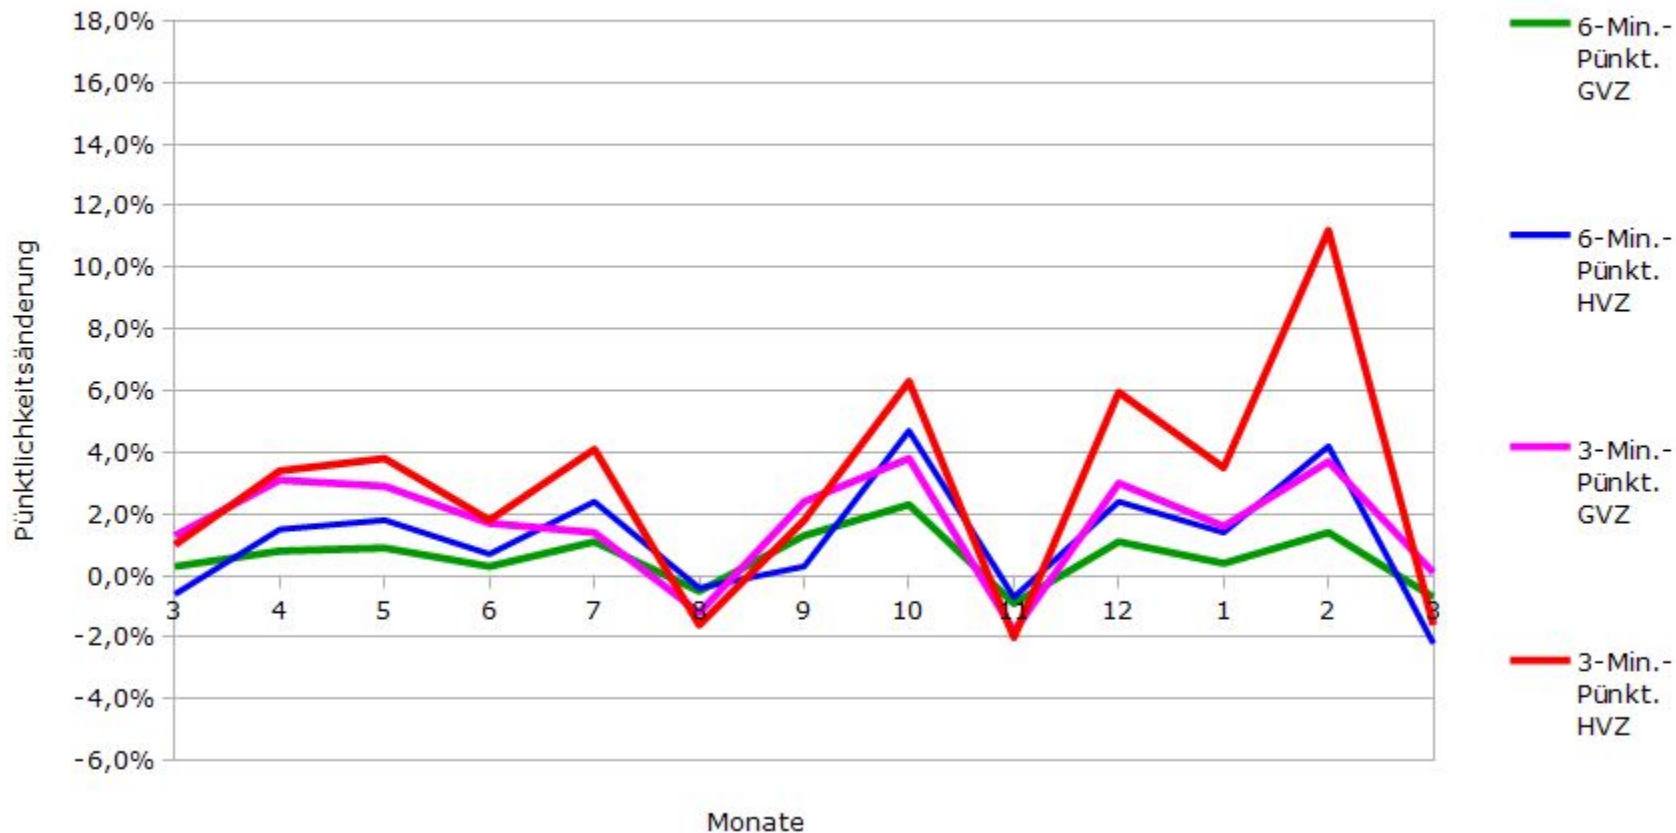

Pünktlichkeit aller S-Bahnlinien 2015/2016 im Vergleich zum Vorjahr

(Bahn-Daten, gesammelt und ausgewertet von s-bahn-chaos.de)

Pünktlichkeit der S-Bahnlinie S1 in 2015/2016 im Vergleich zum Vorjahr

(Bahn-Daten, gesammelt und ausgewertet von s-bahn-chaos.de)

Pünktlichkeit der S-Bahnlinie S2 in 2015/2016 im Vergleich zum Vorjahr

(Bahn-Daten, gesammelt und ausgewertet von s-bahn-chaos.de)

Pünktlichkeit der S-Bahnlinie S3 in 2015/2016 im Vergleich zum Vorjahr

(Bahn-Daten, gesammelt und ausgewertet von s-bahn-chaos.de)

Pünktlichkeit der S-Bahnlinie S4 in 2015/2016 im Vergleich zum Vorjahr

(Bahn-Daten, gesammelt und ausgewertet von s-bahn-chaos.de)

Pünktlichkeit der S-Bahnlinie S5 in 2015/2016 im Vergleich zum Vorjahr

(Bahn-Daten, gesammelt und ausgewertet von s-bahn-chaos.de)

Pünktlichkeit der S-Bahnlinie S6 in 2015/2016 im Vergleich zum Vorjahr

(Bahn-Daten, gesammelt und ausgewertet von s-bahn-chaos.de)

Pünktlichkeit der S-Bahnlinie S60 in 2015/2016 im Vergleich zum Vorjahr