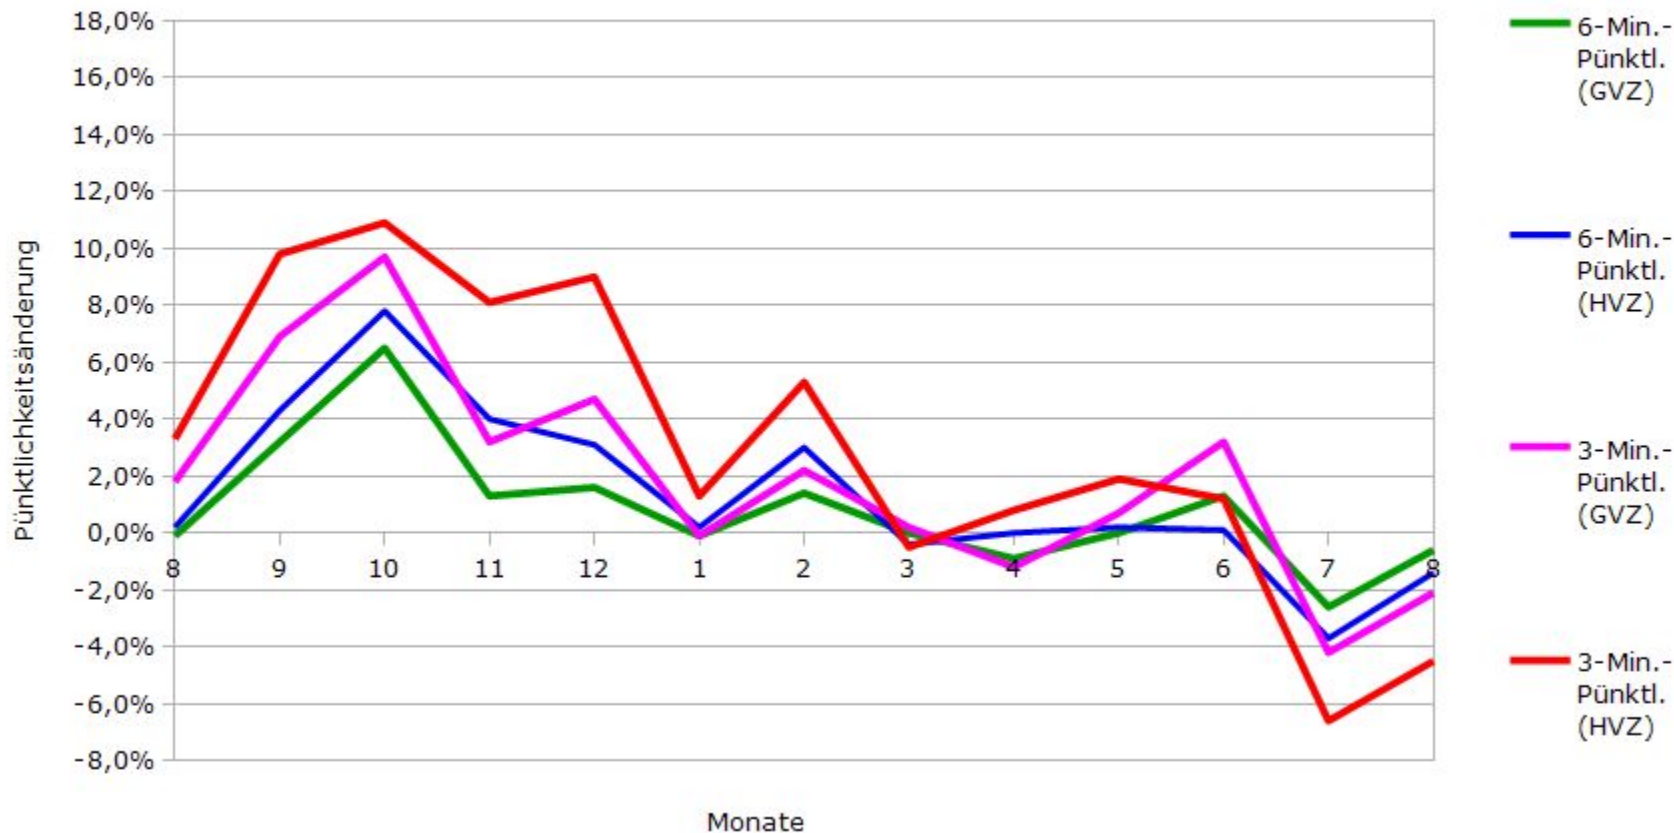

Pünktlichkeit aller S-Bahnlinien 2015/2016 im Vergleich zum Vorjahr

(Bahn-Daten, gesammelt und ausgewertet von s-bahn-chaos.de)

Pünktlichkeit der S-Bahnlinie S1 in 2015/2016 im Vergleich zum Vorjahr

(Bahn-Daten, gesammelt und ausgewertet von s-bahn-chaos.de)

Pünktlichkeit der S-Bahnlinie S2 in 2015/2016 im Vergleich zum Vorjahr

(Bahn-Daten, gesammelt und ausgewertet von s-bahn-chaos.de)

Pünktlichkeit der S-Bahnlinie S3 in 2015/2016 im Vergleich zum Vorjahr

(Bahn-Daten, gesammelt und ausgewertet von s-bahn-chaos.de)

Pünktlichkeit der S-Bahnlinie S4 in 2015/2016 im Vergleich zum Vorjahr

(Bahn-Daten, gesammelt und ausgewertet von s-bahn-chaos.de)

Pünktlichkeit der S-Bahnlinie S5 in 2015/2016 im Vergleich zum Vorjahr

(Bahn-Daten, gesammelt und ausgewertet von s-bahn-chaos.de)

Pünktlichkeit der S-Bahnlinie S6 in 2015/2016 im Vergleich zum Vorjahr

(Bahn-Daten, gesammelt und ausgewertet von s-bahn-chaos.de)

Pünktlichkeit der S-Bahnlinie S60 in 2015/2016 im Vergleich zum Vorjahr