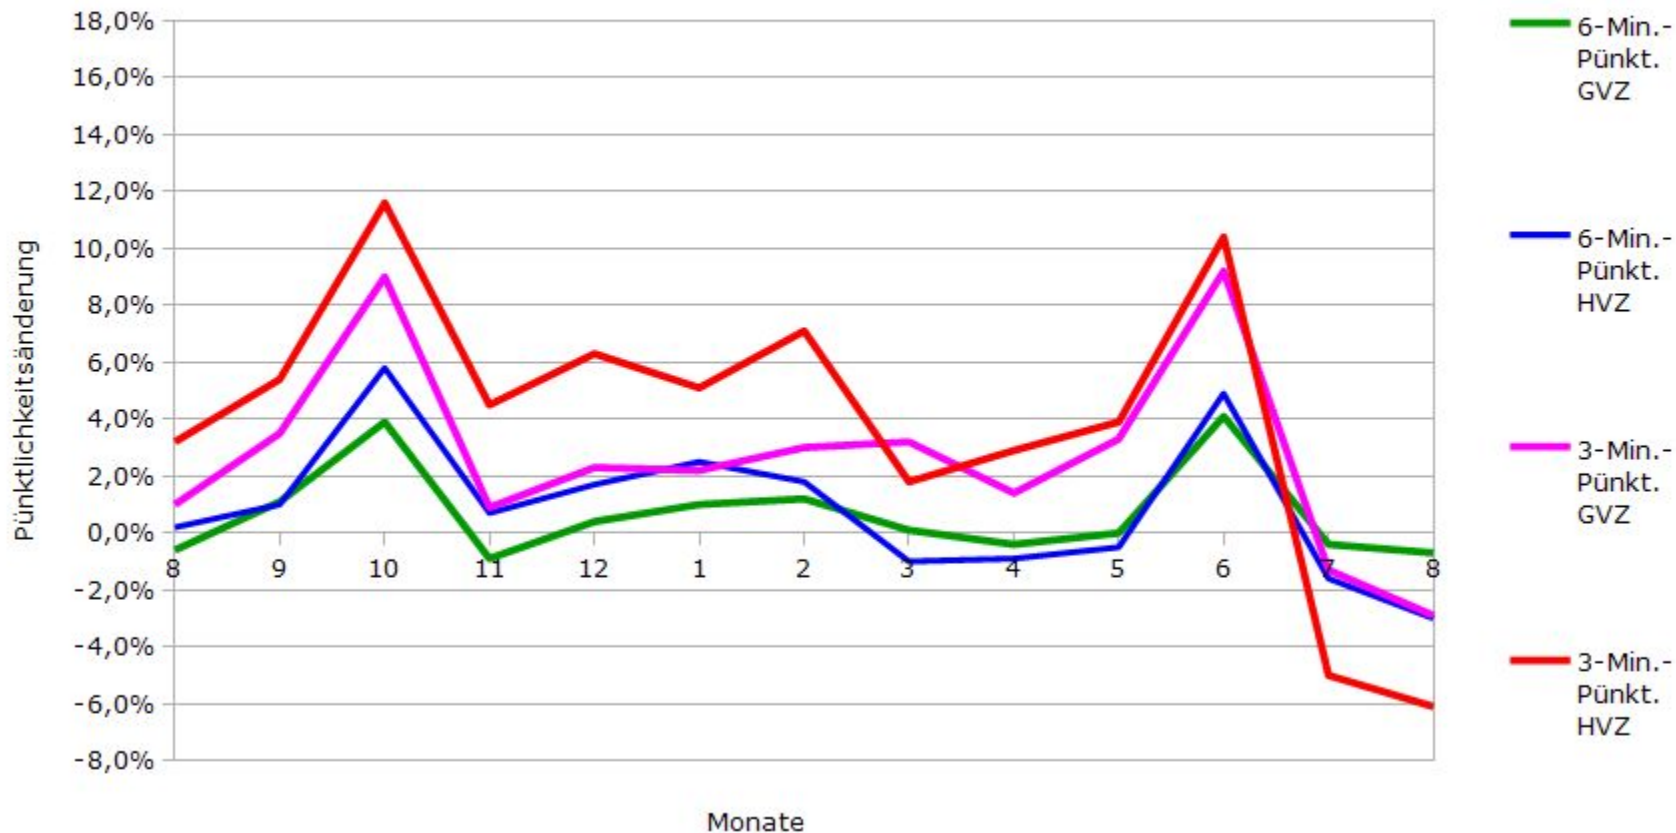

Pünktlichkeit aller S-Bahnlinien 2015/2016 im Vergleich zum Vorjahr

(Bahn-Daten, gesammelt und ausgewertet von s-bahn-chaos.de)

Pünktlichkeit der S-Bahnlinie S1 in 2015/2016 im Vergleich zum Vorjahr

(Bahn-Daten, gesammelt und ausgewertet von s-bahn-chaos.de)

Pünktlichkeit der S-Bahnlinie S2 in 2015/2016 im Vergleich zum Vorjahr

(Bahn-Daten, gesammelt und ausgewertet von s-bahn-chaos.de)

Pünktlichkeit der S-Bahnlinie S3 in 2015/2016 im Vergleich zum Vorjahr

(Bahn-Daten, gesammelt und ausgewertet von s-bahn-chaos.de)

Pünktlichkeit der S-Bahnlinie S4 in 2015/2016 im Vergleich zum Vorjahr

(Bahn-Daten, gesammelt und ausgewertet von s-bahn-chaos.de)

Pünktlichkeit der S-Bahnlinie S5 in 2015/2016 im Vergleich zum Vorjahr

(Bahn-Daten, gesammelt und ausgewertet von s-bahn-chaos.de)

Pünktlichkeit der S-Bahnlinie S6 in 2015/2016 im Vergleich zum Vorjahr

(Bahn-Daten, gesammelt und ausgewertet von s-bahn-chaos.de)

Pünktlichkeit der S-Bahnlinie S60 in 2015/2016 im Vergleich zum Vorjahr