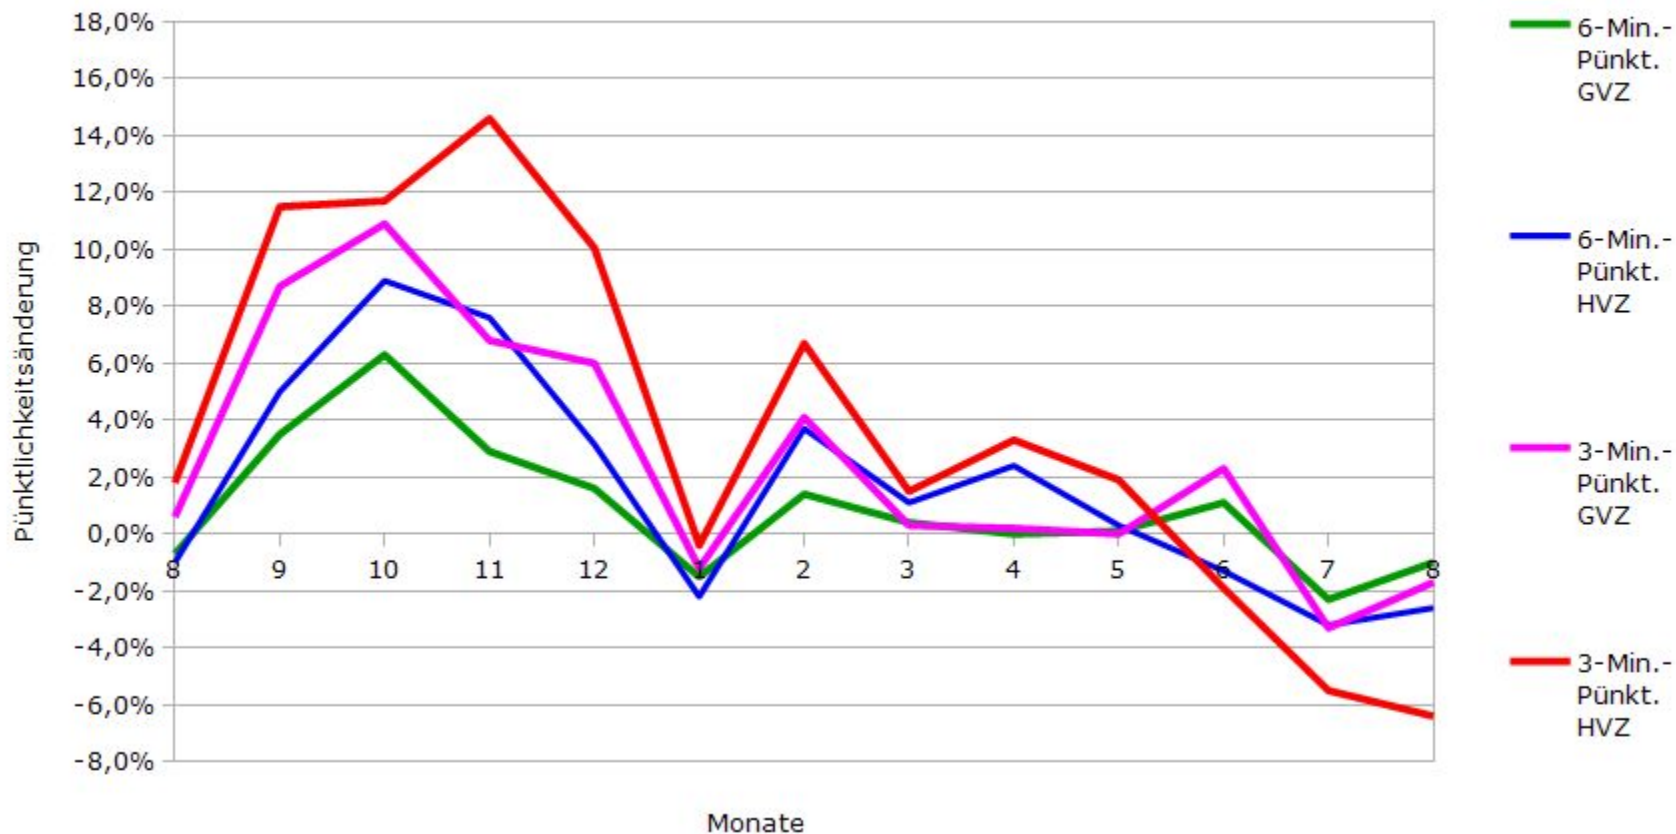

Pünktlichkeit aller S-Bahnlinien 2015/2016 im Vergleich zum Vorjahr

(Bahn-Daten, gesammelt und ausgewertet von s-bahn-chaos.de)

Pünktlichkeit der S-Bahnlinie S1 in 2015/2016 im Vergleich zum Vorjahr

(Bahn-Daten, gesammelt und ausgewertet von s-bahn-chaos.de)

Pünktlichkeit der S-Bahnlinie S2 in 2015/2016 im Vergleich zum Vorjahr

(Bahn-Daten, gesammelt und ausgewertet von s-bahn-chaos.de)

Pünktlichkeit der S-Bahnlinie S3 in 2015/2016 im Vergleich zum Vorjahr

(Bahn-Daten, gesammelt und ausgewertet von s-bahn-chaos.de)

Pünktlichkeit der S-Bahnlinie S4 in 2015/2016 im Vergleich zum Vorjahr

(Bahn-Daten, gesammelt und ausgewertet von s-bahn-chaos.de)

Pünktlichkeit der S-Bahnlinie S5 in 2015/2016 im Vergleich zum Vorjahr

(Bahn-Daten, gesammelt und ausgewertet von s-bahn-chaos.de)

Pünktlichkeit der S-Bahnlinie S6 in 2015/2016 im Vergleich zum Vorjahr

(Bahn-Daten, gesammelt und ausgewertet von s-bahn-chaos.de)

Pünktlichkeit der S-Bahnlinie S60 in 2015/2016 im Vergleich zum Vorjahr