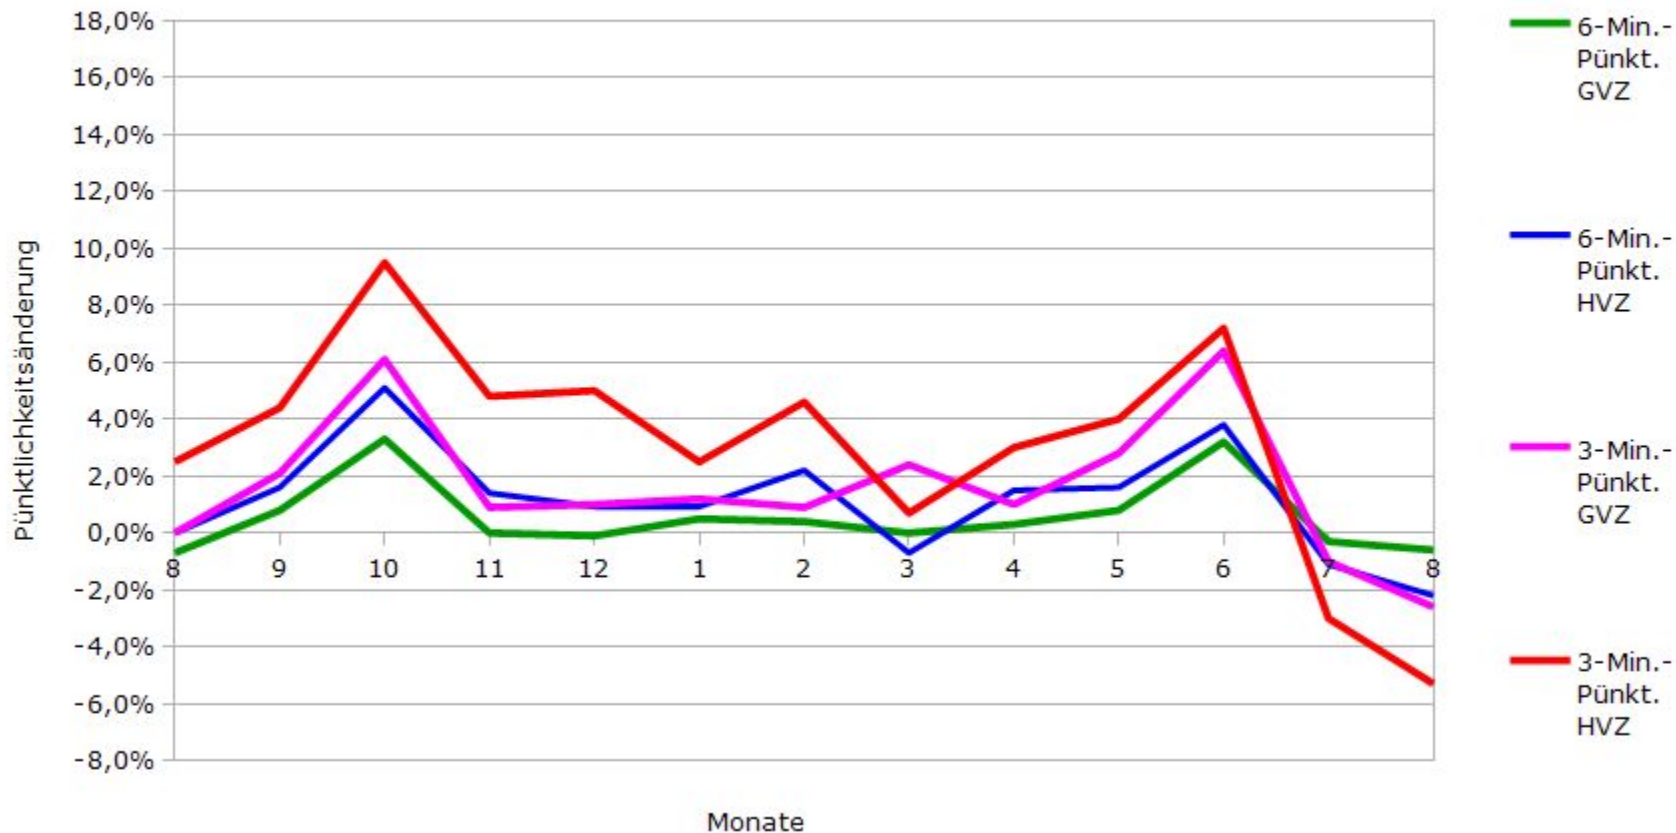

Pünktlichkeit aller S-Bahnlinien 2015/2016 im Vergleich zum Vorjahr

(Bahn-Daten, gesammelt und ausgewertet von s-bahn-chaos.de)

Pünktlichkeit der S-Bahnlinie S1 in 2015/2016 im Vergleich zum Vorjahr

(Bahn-Daten, gesammelt und ausgewertet von s-bahn-chaos.de)

Pünktlichkeit der S-Bahnlinie S2 in 2015/2016 im Vergleich zum Vorjahr

(Bahn-Daten, gesammelt und ausgewertet von s-bahn-chaos.de)

Pünktlichkeit der S-Bahnlinie S3 in 2015/2016 im Vergleich zum Vorjahr

(Bahn-Daten, gesammelt und ausgewertet von s-bahn-chaos.de)

Pünktlichkeit der S-Bahnlinie S4 in 2015/2016 im Vergleich zum Vorjahr

(Bahn-Daten, gesammelt und ausgewertet von s-bahn-chaos.de)

Pünktlichkeit der S-Bahnlinie S5 in 2015/2016 im Vergleich zum Vorjahr

(Bahn-Daten, gesammelt und ausgewertet von s-bahn-chaos.de)

Pünktlichkeit der S-Bahnlinie S6 in 2015/2016 im Vergleich zum Vorjahr

(Bahn-Daten, gesammelt und ausgewertet von s-bahn-chaos.de)

Pünktlichkeit der S-Bahnlinie S60 in 2015/2016 im Vergleich zum Vorjahr