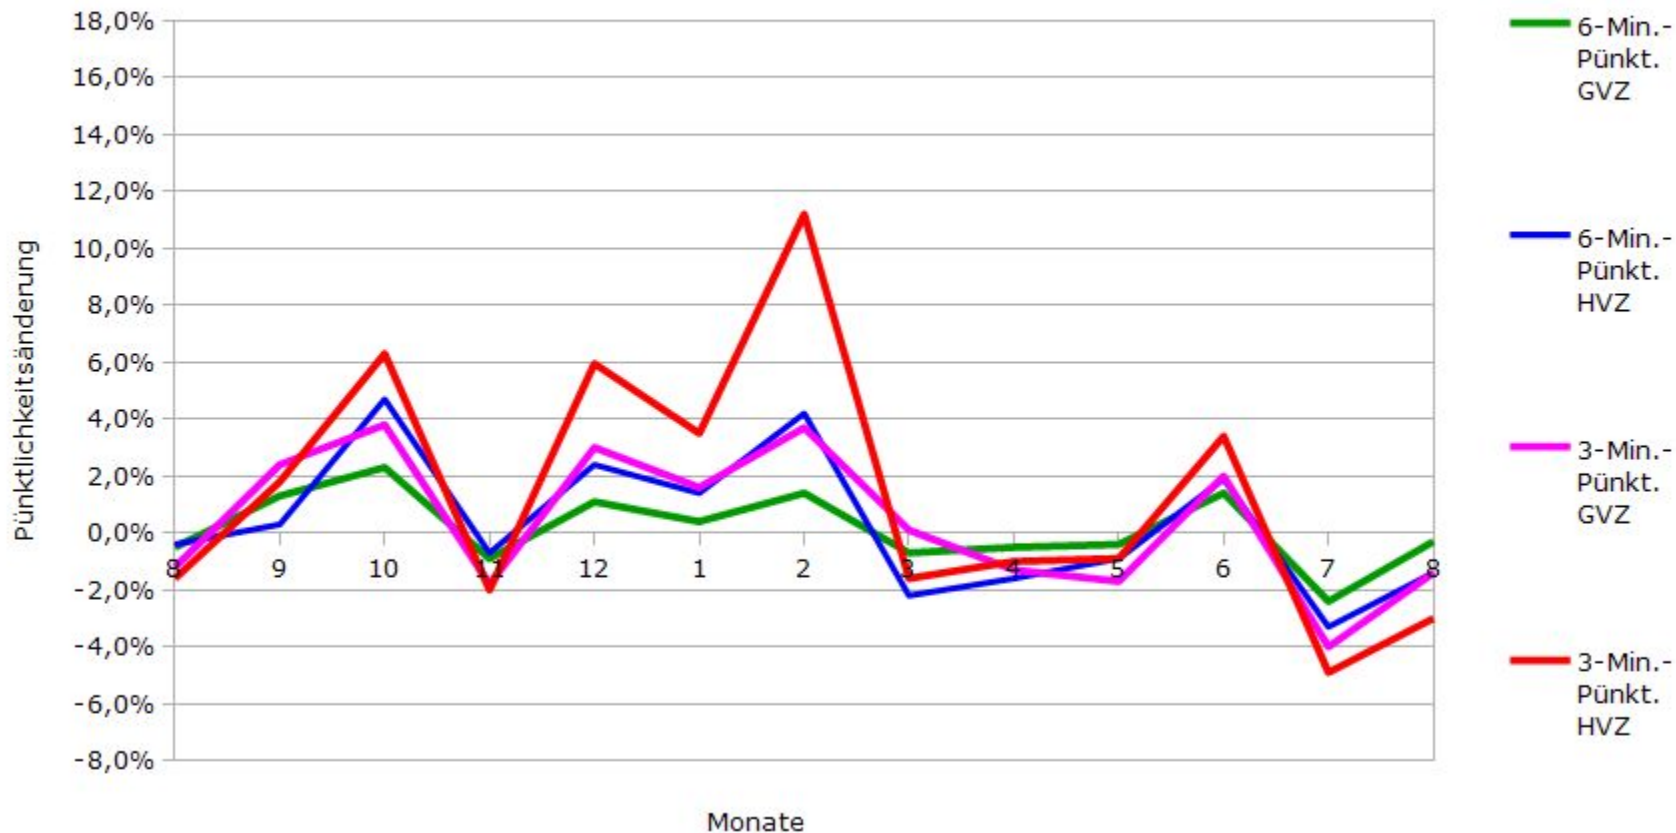

Pünktlichkeit aller S-Bahnlinien 2015/2016 im Vergleich zum Vorjahr

(Bahn-Daten, gesammelt und ausgewertet von s-bahn-chaos.de)

Pünktlichkeit der S-Bahnlinie S1 in 2015/2016 im Vergleich zum Vorjahr

(Bahn-Daten, gesammelt und ausgewertet von s-bahn-chaos.de)

Pünktlichkeit der S-Bahnlinie S2 in 2015/2016 im Vergleich zum Vorjahr

(Bahn-Daten, gesammelt und ausgewertet von s-bahn-chaos.de)

Pünktlichkeit der S-Bahnlinie S3 in 2015/2016 im Vergleich zum Vorjahr

(Bahn-Daten, gesammelt und ausgewertet von s-bahn-chaos.de)

Pünktlichkeit der S-Bahnlinie S4 in 2015/2016 im Vergleich zum Vorjahr

(Bahn-Daten, gesammelt und ausgewertet von s-bahn-chaos.de)

Pünktlichkeit der S-Bahnlinie S5 in 2015/2016 im Vergleich zum Vorjahr

(Bahn-Daten, gesammelt und ausgewertet von s-bahn-chaos.de)

Pünktlichkeit der S-Bahnlinie S6 in 2015/2016 im Vergleich zum Vorjahr

(Bahn-Daten, gesammelt und ausgewertet von s-bahn-chaos.de)

Pünktlichkeit der S-Bahnlinie S60 in 2015/2016 im Vergleich zum Vorjahr