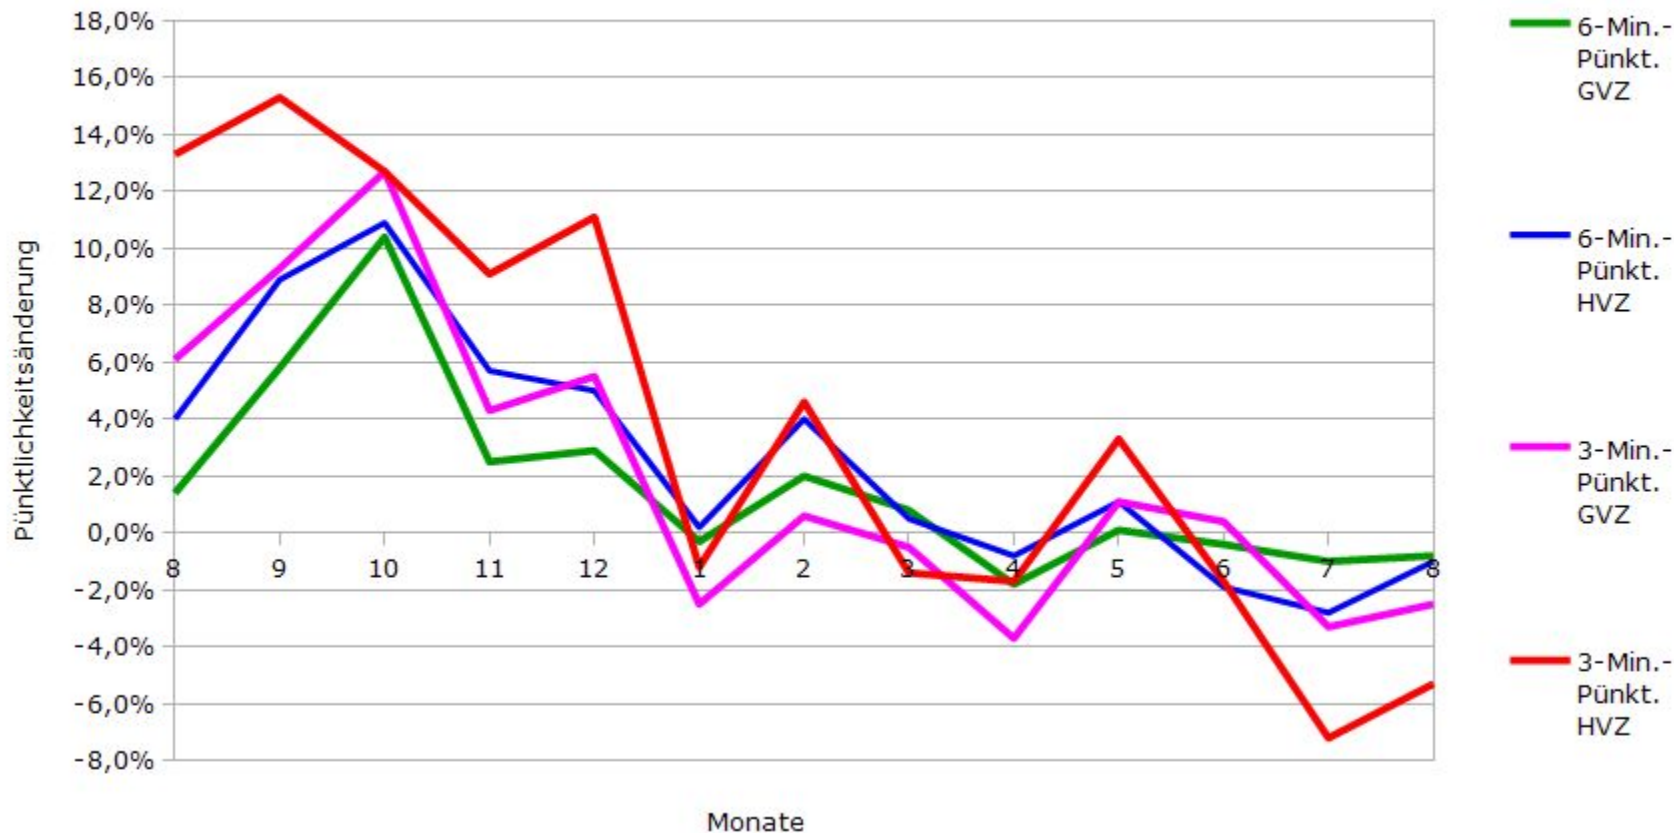

Pünktlichkeit aller S-Bahnlinien 2015/2016 im Vergleich zum Vorjahr

(Bahn-Daten, gesammelt und ausgewertet von s-bahn-chaos.de)

Pünktlichkeit der S-Bahnlinie S1 in 2015/2016 im Vergleich zum Vorjahr

(Bahn-Daten, gesammelt und ausgewertet von s-bahn-chaos.de)

Pünktlichkeit der S-Bahnlinie S2 in 2015/2016 im Vergleich zum Vorjahr

(Bahn-Daten, gesammelt und ausgewertet von s-bahn-chaos.de)

Pünktlichkeit der S-Bahnlinie S3 in 2015/2016 im Vergleich zum Vorjahr

(Bahn-Daten, gesammelt und ausgewertet von s-bahn-chaos.de)

Pünktlichkeit der S-Bahnlinie S4 in 2015/2016 im Vergleich zum Vorjahr

(Bahn-Daten, gesammelt und ausgewertet von s-bahn-chaos.de)

Pünktlichkeit der S-Bahnlinie S5 in 2015/2016 im Vergleich zum Vorjahr

(Bahn-Daten, gesammelt und ausgewertet von s-bahn-chaos.de)

Pünktlichkeit der S-Bahnlinie S6 in 2015/2016 im Vergleich zum Vorjahr

(Bahn-Daten, gesammelt und ausgewertet von s-bahn-chaos.de)

Pünktlichkeit der S-Bahnlinie S60 in 2015/2016 im Vergleich zum Vorjahr