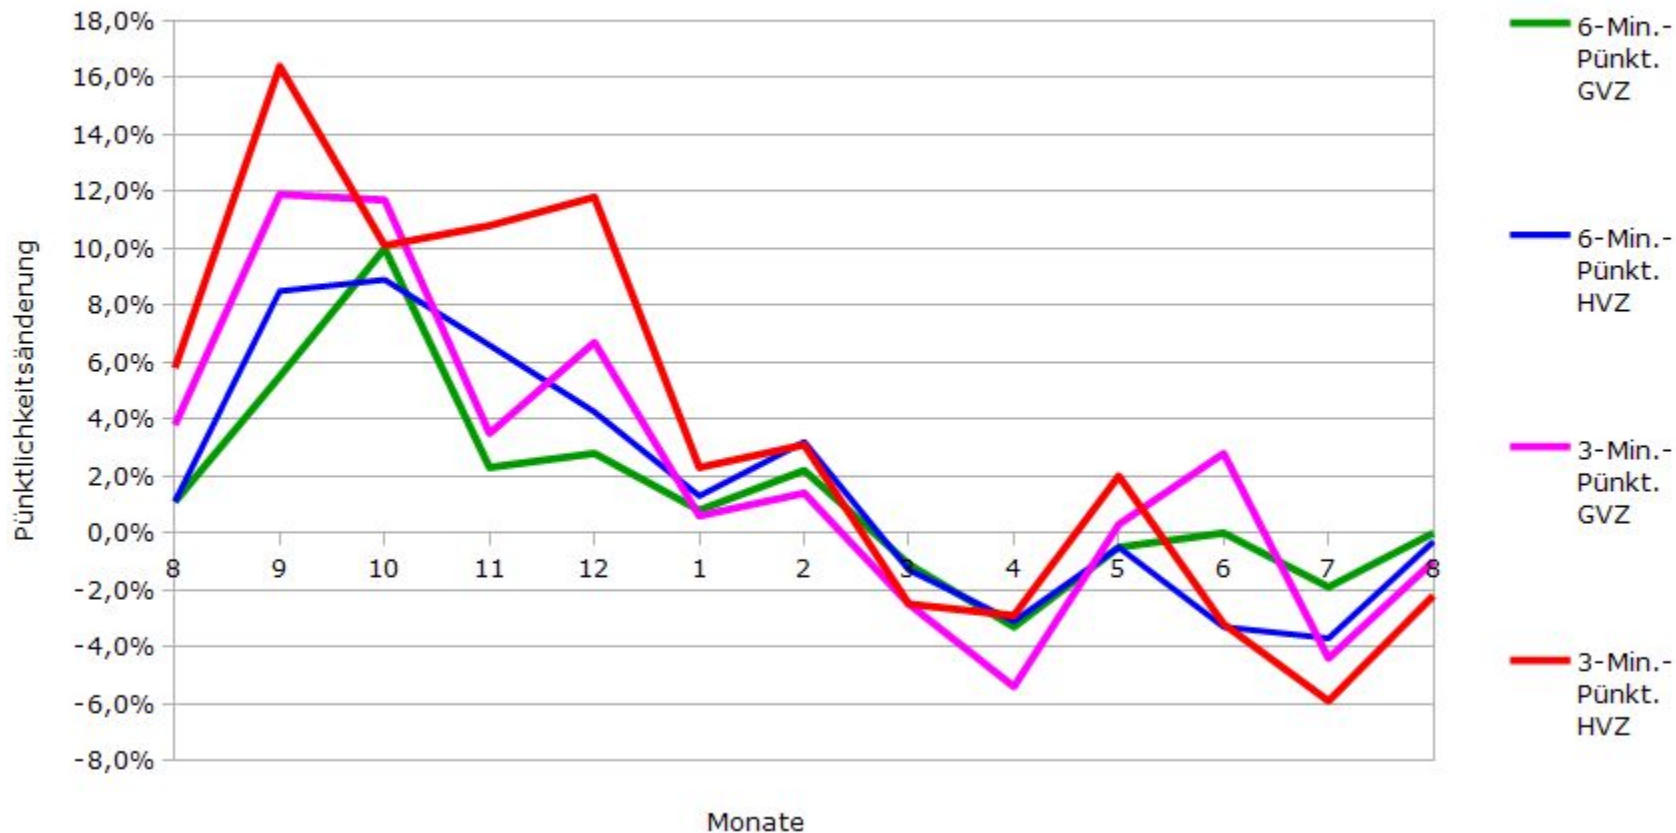

Pünktlichkeit aller S-Bahnlinien 2015/2016 im Vergleich zum Vorjahr

(Bahn-Daten, gesammelt und ausgewertet von s-bahn-chaos.de)

Pünktlichkeit der S-Bahnlinie S1 in 2015/2016 im Vergleich zum Vorjahr

(Bahn-Daten, gesammelt und ausgewertet von s-bahn-chaos.de)

Pünktlichkeit der S-Bahnlinie S2 in 2015/2016 im Vergleich zum Vorjahr

(Bahn-Daten, gesammelt und ausgewertet von s-bahn-chaos.de)

Pünktlichkeit der S-Bahnlinie S3 in 2015/2016 im Vergleich zum Vorjahr

(Bahn-Daten, gesammelt und ausgewertet von s-bahn-chaos.de)

Pünktlichkeit der S-Bahnlinie S4 in 2015/2016 im Vergleich zum Vorjahr

(Bahn-Daten, gesammelt und ausgewertet von s-bahn-chaos.de)

Pünktlichkeit der S-Bahnlinie S5 in 2015/2016 im Vergleich zum Vorjahr

(Bahn-Daten, gesammelt und ausgewertet von s-bahn-chaos.de)

Pünktlichkeit der S-Bahnlinie S6 in 2015/2016 im Vergleich zum Vorjahr

(Bahn-Daten, gesammelt und ausgewertet von s-bahn-chaos.de)

Pünktlichkeit der S-Bahnlinie S60 in 2015/2016 im Vergleich zum Vorjahr