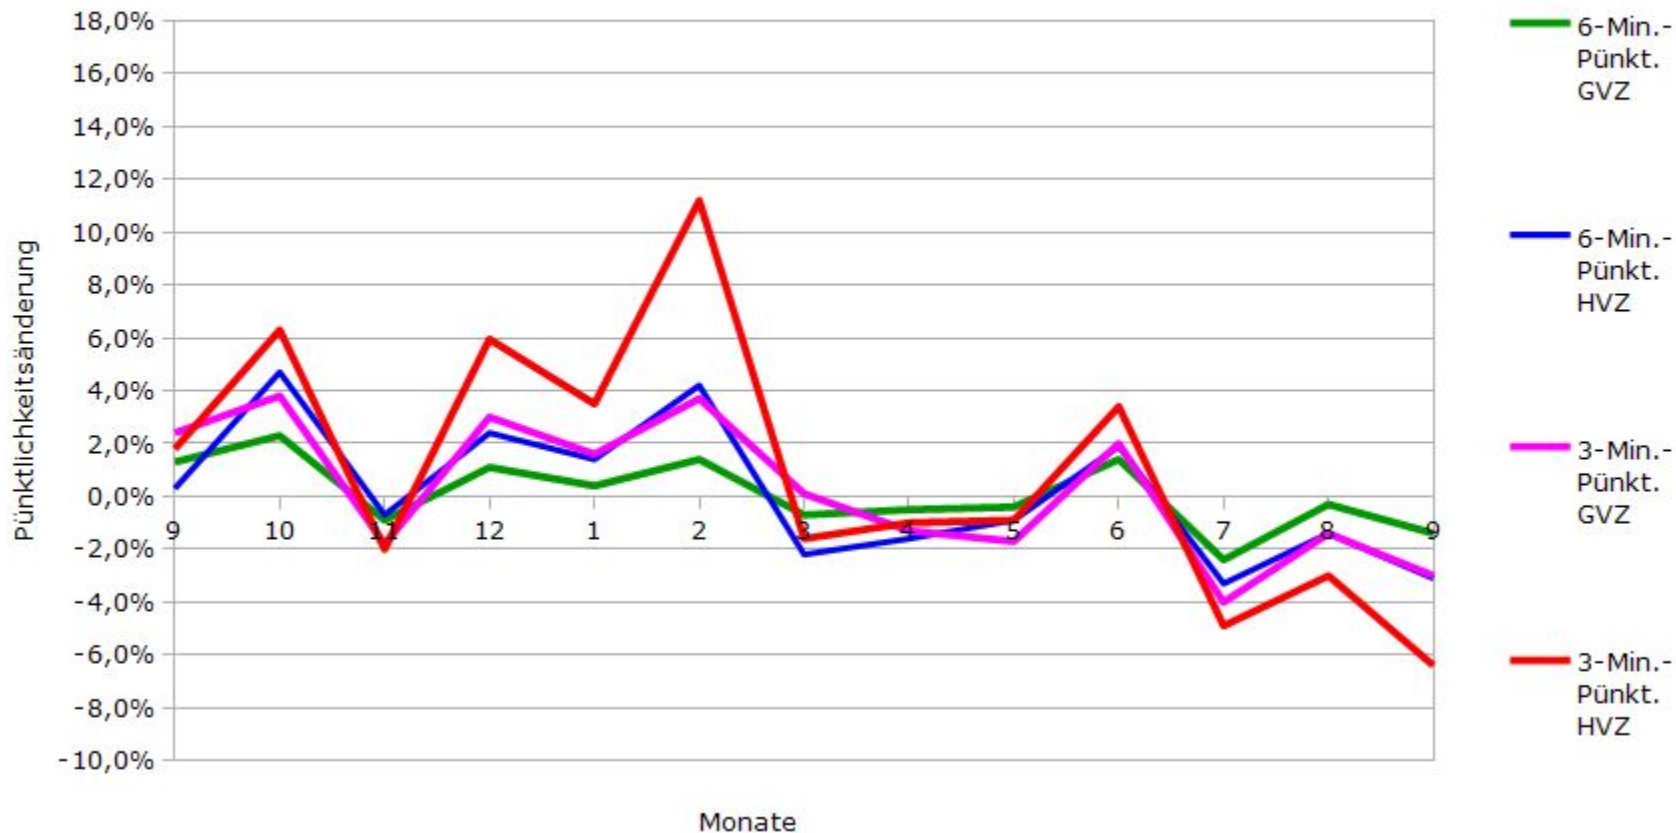

Pünktlichkeit aller S-Bahnlinien 2015/2016 im Vergleich zum Vorjahr

(Bahn-Daten, gesammelt und ausgewertet von s-bahn-chaos.de)

Pünktlichkeit der S-Bahnlinie S1 in 2015/2016 im Vergleich zum Vorjahr

(Bahn-Daten, gesammelt und ausgewertet von s-bahn-chaos.de)

Pünktlichkeit der S-Bahnlinie S2 in 2015/2016 im Vergleich zum Vorjahr

(Bahn-Daten, gesammelt und ausgewertet von s-bahn-chaos.de)

Pünktlichkeit der S-Bahnlinie S3 in 2015/2016 im Vergleich zum Vorjahr

(Bahn-Daten, gesammelt und ausgewertet von s-bahn-chaos.de)

Pünktlichkeit der S-Bahnlinie S4 in 2015/2016 im Vergleich zum Vorjahr

(Bahn-Daten, gesammelt und ausgewertet von s-bahn-chaos.de)

Pünktlichkeit der S-Bahnlinie S5 in 2015/2016 im Vergleich zum Vorjahr

(Bahn-Daten, gesammelt und ausgewertet von s-bahn-chaos.de)

Pünktlichkeit der S-Bahnlinie S6 in 2015/2016 im Vergleich zum Vorjahr

(Bahn-Daten, gesammelt und ausgewertet von s-bahn-chaos.de)

Pünktlichkeit der S-Bahnlinie S60 in 2015/2016 im Vergleich zum Vorjahr