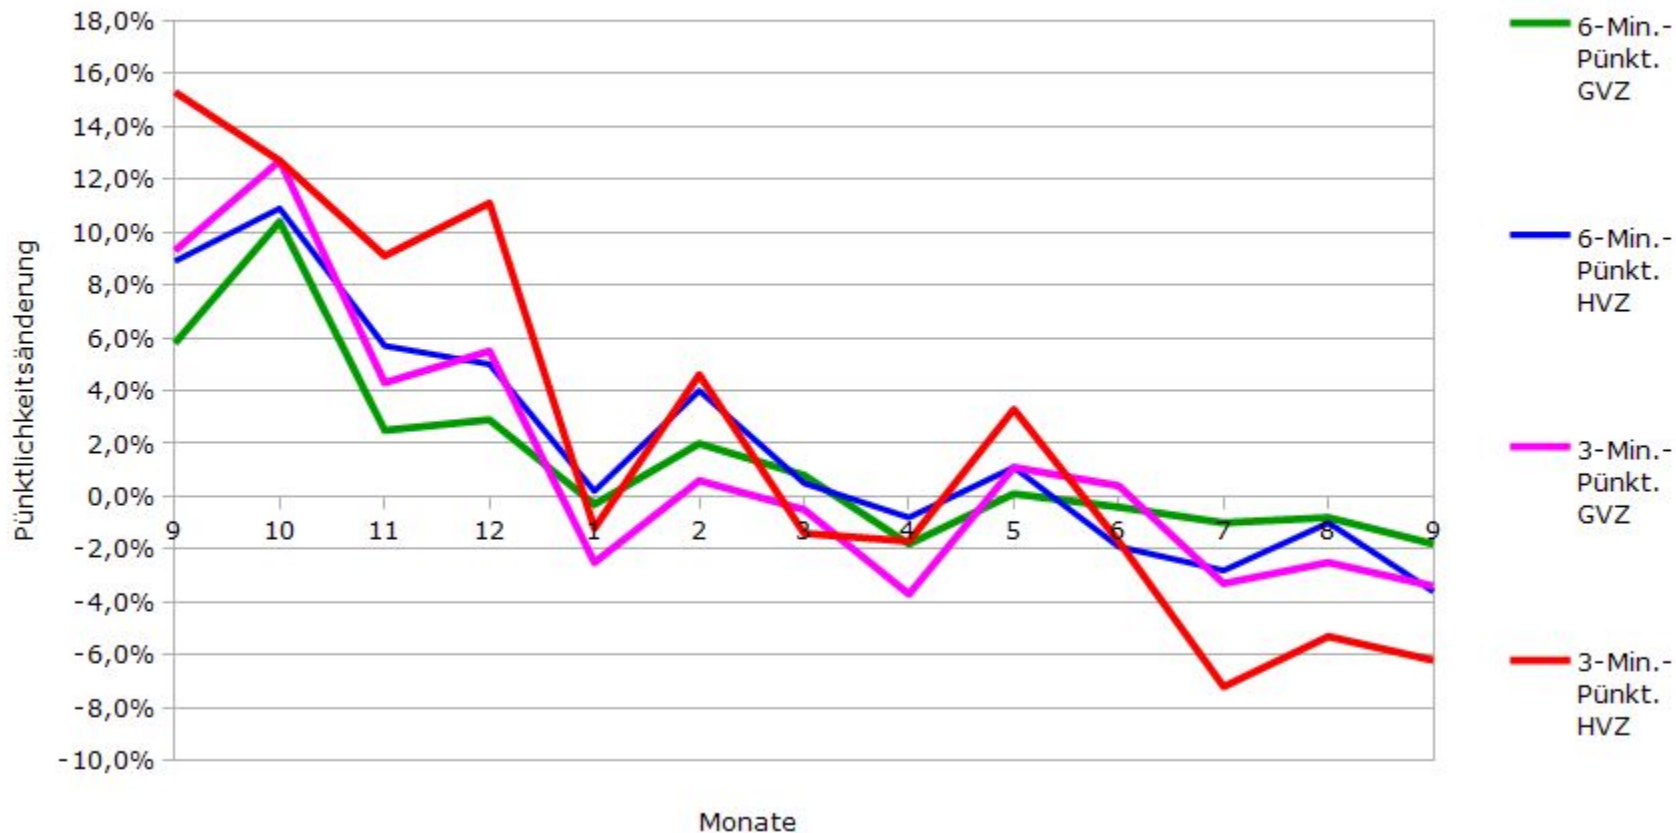

Pünktlichkeit aller S-Bahnlinien 2015/2016 im Vergleich zum Vorjahr

(Bahn-Daten, gesammelt und ausgewertet von s-bahn-chaos.de)

Pünktlichkeit der S-Bahnlinie S1 in 2015/2016 im Vergleich zum Vorjahr

(Bahn-Daten, gesammelt und ausgewertet von s-bahn-chaos.de)

Pünktlichkeit der S-Bahnlinie S2 in 2015/2016 im Vergleich zum Vorjahr

(Bahn-Daten, gesammelt und ausgewertet von s-bahn-chaos.de)

Pünktlichkeit der S-Bahnlinie S3 in 2015/2016 im Vergleich zum Vorjahr

(Bahn-Daten, gesammelt und ausgewertet von s-bahn-chaos.de)

Pünktlichkeit der S-Bahnlinie S4 in 2015/2016 im Vergleich zum Vorjahr

(Bahn-Daten, gesammelt und ausgewertet von s-bahn-chaos.de)

Pünktlichkeit der S-Bahnlinie S5 in 2015/2016 im Vergleich zum Vorjahr

(Bahn-Daten, gesammelt und ausgewertet von s-bahn-chaos.de)

Pünktlichkeit der S-Bahnlinie S6 in 2015/2016 im Vergleich zum Vorjahr

(Bahn-Daten, gesammelt und ausgewertet von s-bahn-chaos.de)

Pünktlichkeit der S-Bahnlinie S60 in 2015/2016 im Vergleich zum Vorjahr