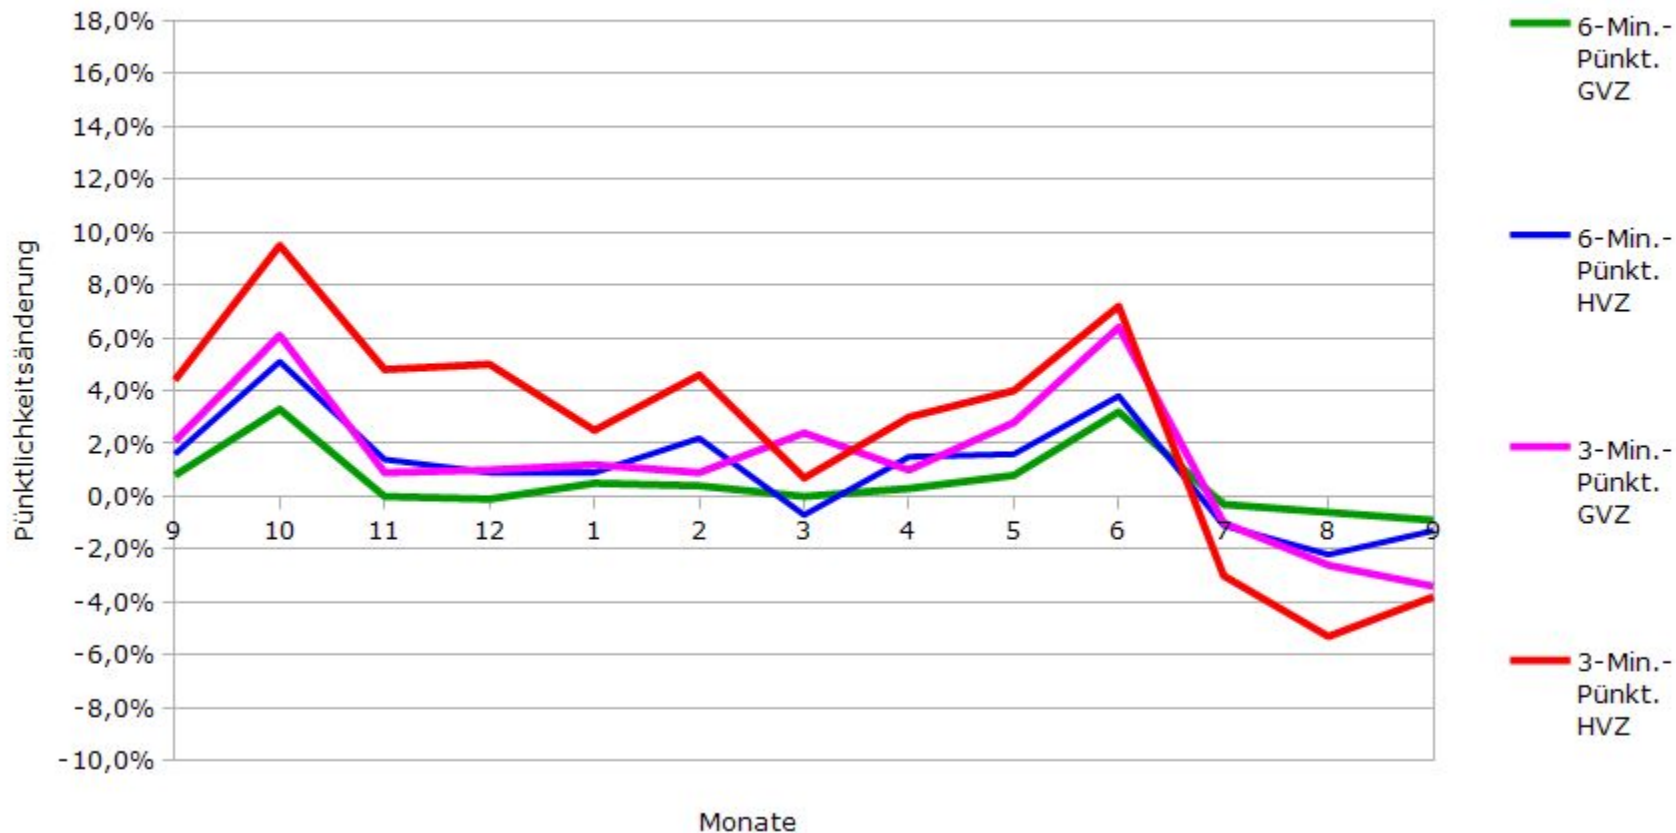

Pünktlichkeit aller S-Bahnlinien 2015/2016 im Vergleich zum Vorjahr

(Bahn-Daten, gesammelt und ausgewertet von s-bahn-chaos.de)

Pünktlichkeit der S-Bahnlinie S1 in 2015/2016 im Vergleich zum Vorjahr

(Bahn-Daten, gesammelt und ausgewertet von s-bahn-chaos.de)

Pünktlichkeit der S-Bahnlinie S2 in 2015/2016 im Vergleich zum Vorjahr

(Bahn-Daten, gesammelt und ausgewertet von s-bahn-chaos.de)

Pünktlichkeit der S-Bahnlinie S3 in 2015/2016 im Vergleich zum Vorjahr

(Bahn-Daten, gesammelt und ausgewertet von s-bahn-chaos.de)

Pünktlichkeit der S-Bahnlinie S4 in 2015/2016 im Vergleich zum Vorjahr

(Bahn-Daten, gesammelt und ausgewertet von s-bahn-chaos.de)

Pünktlichkeit der S-Bahnlinie S5 in 2015/2016 im Vergleich zum Vorjahr

(Bahn-Daten, gesammelt und ausgewertet von s-bahn-chaos.de)

Pünktlichkeit der S-Bahnlinie S6 in 2015/2016 im Vergleich zum Vorjahr

(Bahn-Daten, gesammelt und ausgewertet von s-bahn-chaos.de)

Pünktlichkeit der S-Bahnlinie S60 in 2015/2016 im Vergleich zum Vorjahr