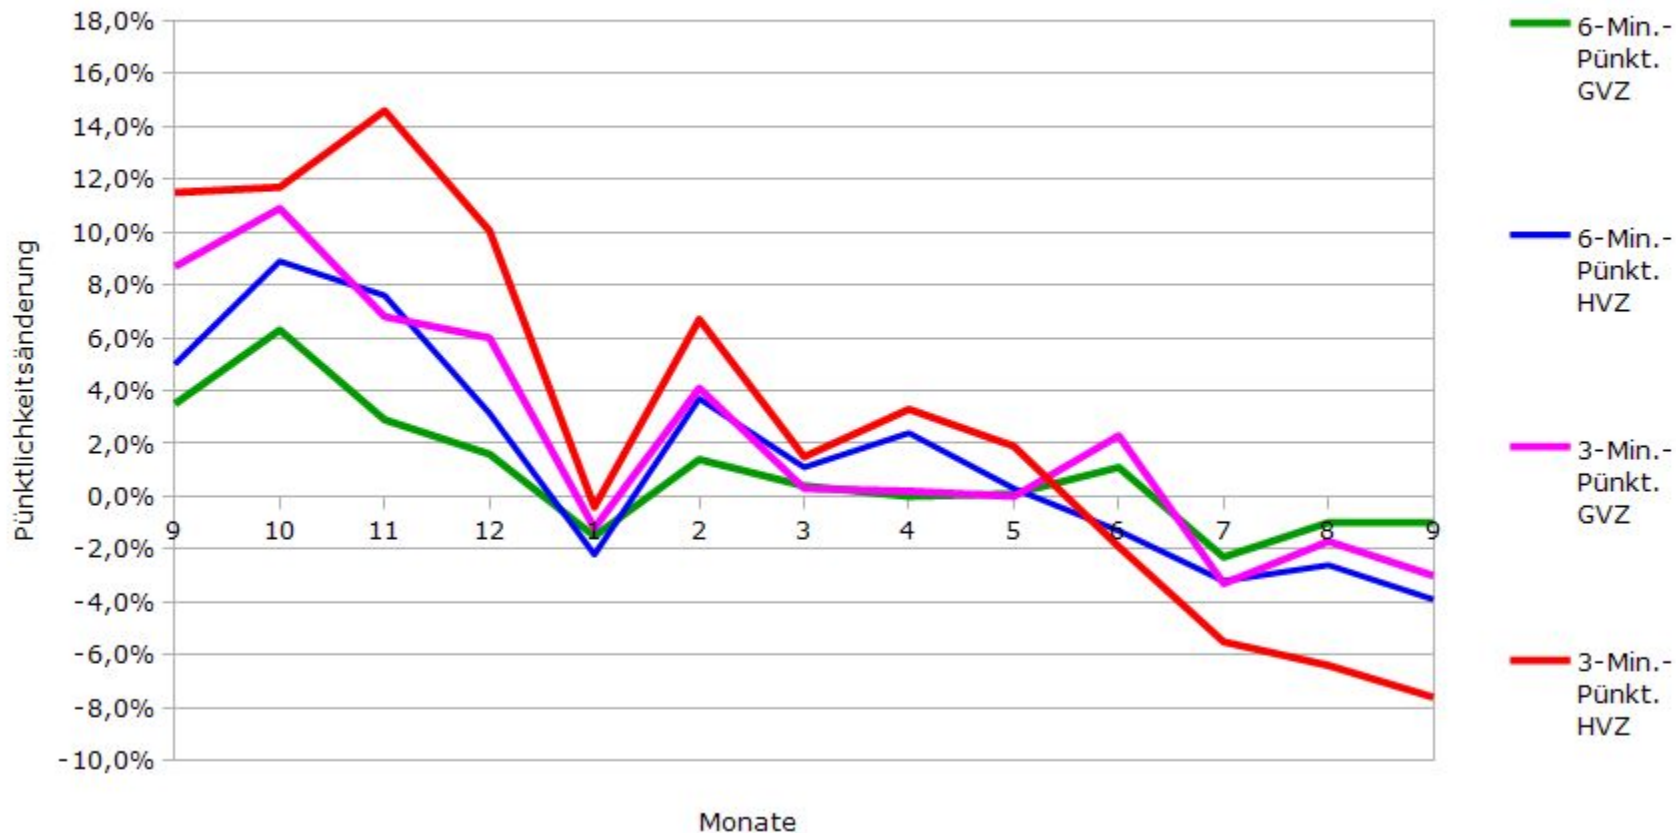

Pünktlichkeit aller S-Bahnlinien 2015/2016 im Vergleich zum Vorjahr

(Bahn-Daten, gesammelt und ausgewertet von s-bahn-chaos.de)

Pünktlichkeit der S-Bahnlinie S1 in 2015/2016 im Vergleich zum Vorjahr

(Bahn-Daten, gesammelt und ausgewertet von s-bahn-chaos.de)

Pünktlichkeit der S-Bahnlinie S2 in 2015/2016 im Vergleich zum Vorjahr

(Bahn-Daten, gesammelt und ausgewertet von s-bahn-chaos.de)

Pünktlichkeit der S-Bahnlinie S3 in 2015/2016 im Vergleich zum Vorjahr

(Bahn-Daten, gesammelt und ausgewertet von s-bahn-chaos.de)

Pünktlichkeit der S-Bahnlinie S4 in 2015/2016 im Vergleich zum Vorjahr

(Bahn-Daten, gesammelt und ausgewertet von s-bahn-chaos.de)

Pünktlichkeit der S-Bahnlinie S5 in 2015/2016 im Vergleich zum Vorjahr

(Bahn-Daten, gesammelt und ausgewertet von s-bahn-chaos.de)

Pünktlichkeit der S-Bahnlinie S6 in 2015/2016 im Vergleich zum Vorjahr

(Bahn-Daten, gesammelt und ausgewertet von s-bahn-chaos.de)

Pünktlichkeit der S-Bahnlinie S60 in 2015/2016 im Vergleich zum Vorjahr