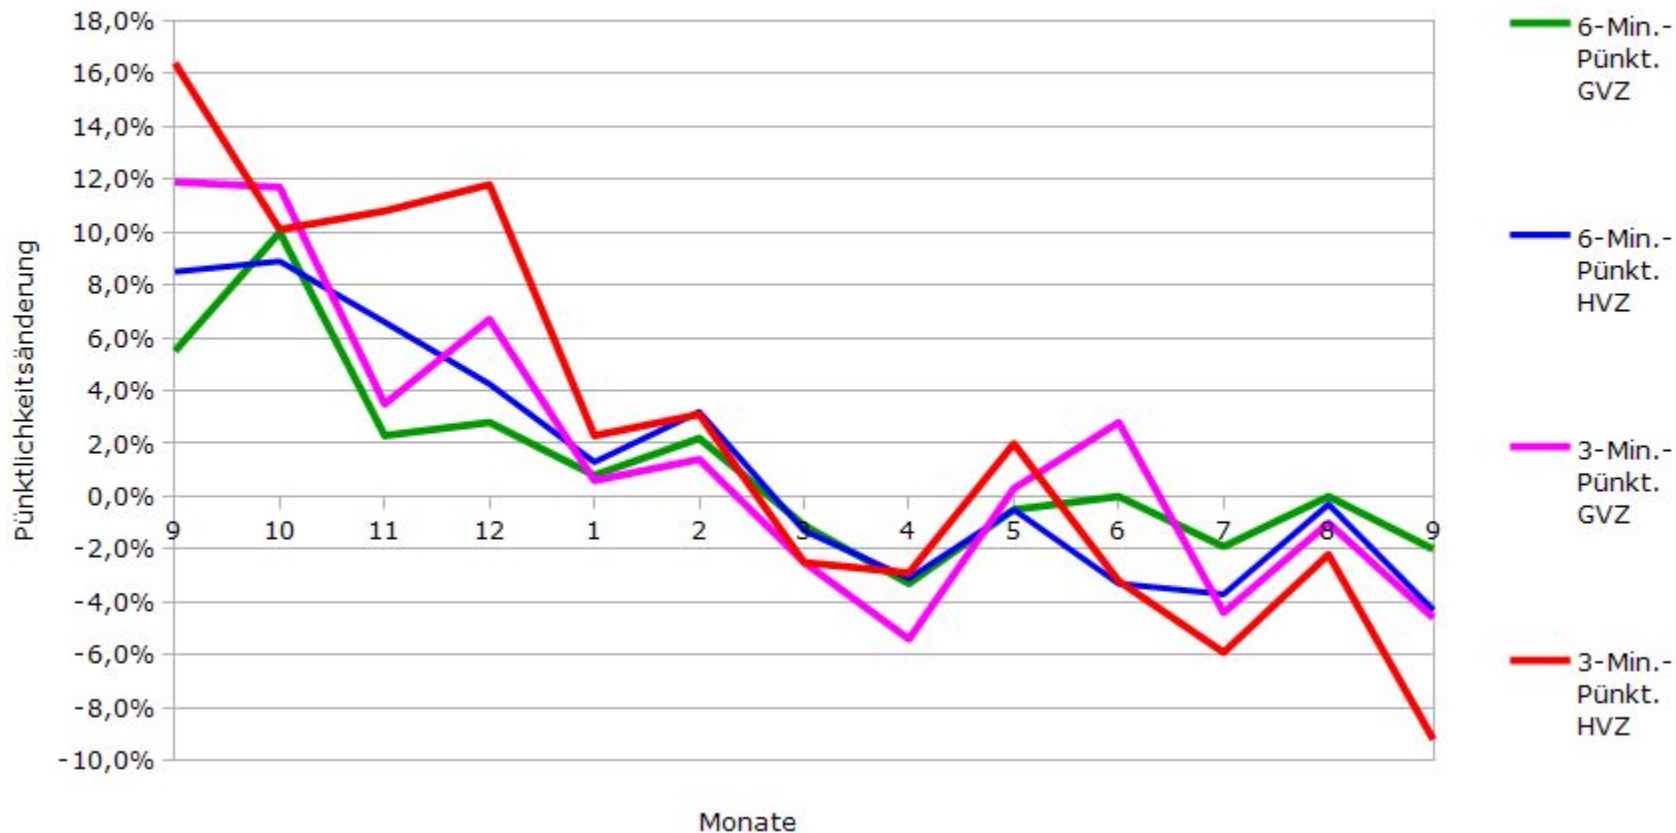

Pünktlichkeit aller S-Bahnlinien 2015/2016 im Vergleich zum Vorjahr

(Bahn-Daten, gesammelt und ausgewertet von s-bahn-chaos.de)

Pünktlichkeit der S-Bahnlinie S1 in 2015/2016 im Vergleich zum Vorjahr

(Bahn-Daten, gesammelt und ausgewertet von s-bahn-chaos.de)

Pünktlichkeit der S-Bahnlinie S2 in 2015/2016 im Vergleich zum Vorjahr

(Bahn-Daten, gesammelt und ausgewertet von s-bahn-chaos.de)

Pünktlichkeit der S-Bahnlinie S3 in 2015/2016 im Vergleich zum Vorjahr

(Bahn-Daten, gesammelt und ausgewertet von s-bahn-chaos.de)

Pünktlichkeit der S-Bahnlinie S4 in 2015/2016 im Vergleich zum Vorjahr

(Bahn-Daten, gesammelt und ausgewertet von s-bahn-chaos.de)

Pünktlichkeit der S-Bahnlinie S5 in 2015/2016 im Vergleich zum Vorjahr

(Bahn-Daten, gesammelt und ausgewertet von s-bahn-chaos.de)

Pünktlichkeit der S-Bahnlinie S6 in 2015/2016 im Vergleich zum Vorjahr

(Bahn-Daten, gesammelt und ausgewertet von s-bahn-chaos.de)

Pünktlichkeit der S-Bahnlinie S60 in 2015/2016 im Vergleich zum Vorjahr