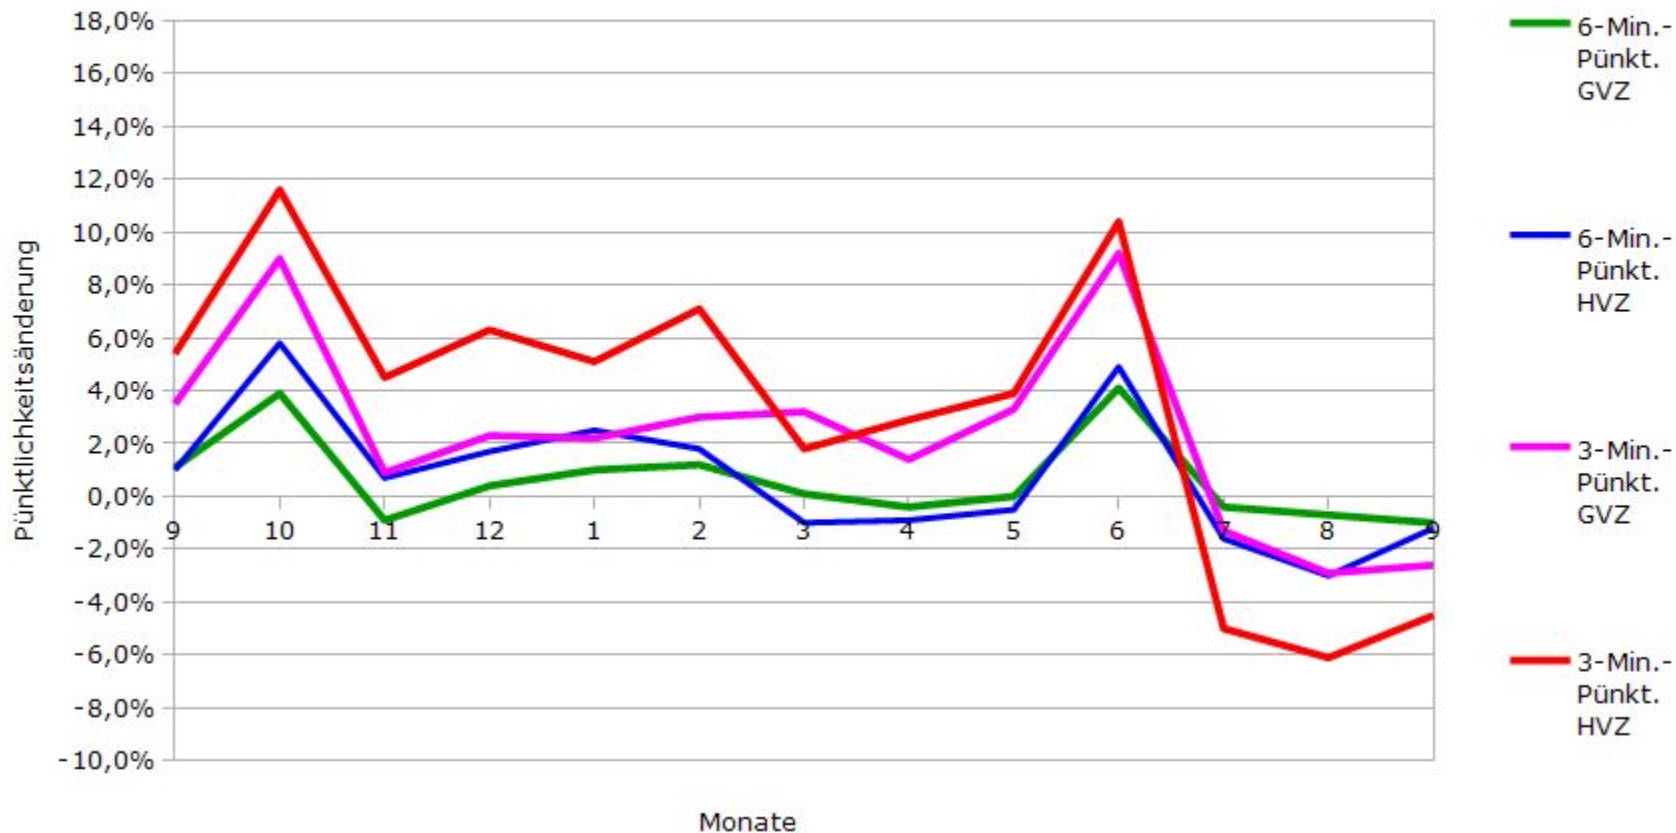

Pünktlichkeit aller S-Bahnlinien 2015/2016 im Vergleich zum Vorjahr

(Bahn-Daten, gesammelt und ausgewertet von s-bahn-chaos.de)

Pünktlichkeit der S-Bahnlinie S1 in 2015/2016 im Vergleich zum Vorjahr

(Bahn-Daten, gesammelt und ausgewertet von s-bahn-chaos.de)

Pünktlichkeit der S-Bahnlinie S2 in 2015/2016 im Vergleich zum Vorjahr

(Bahn-Daten, gesammelt und ausgewertet von s-bahn-chaos.de)

Pünktlichkeit der S-Bahnlinie S3 in 2015/2016 im Vergleich zum Vorjahr

(Bahn-Daten, gesammelt und ausgewertet von s-bahn-chaos.de)

Pünktlichkeit der S-Bahnlinie S4 in 2015/2016 im Vergleich zum Vorjahr

(Bahn-Daten, gesammelt und ausgewertet von s-bahn-chaos.de)

Pünktlichkeit der S-Bahnlinie S5 in 2015/2016 im Vergleich zum Vorjahr

(Bahn-Daten, gesammelt und ausgewertet von s-bahn-chaos.de)

Pünktlichkeit der S-Bahnlinie S6 in 2015/2016 im Vergleich zum Vorjahr

(Bahn-Daten, gesammelt und ausgewertet von s-bahn-chaos.de)

Pünktlichkeit der S-Bahnlinie S60 in 2015/2016 im Vergleich zum Vorjahr