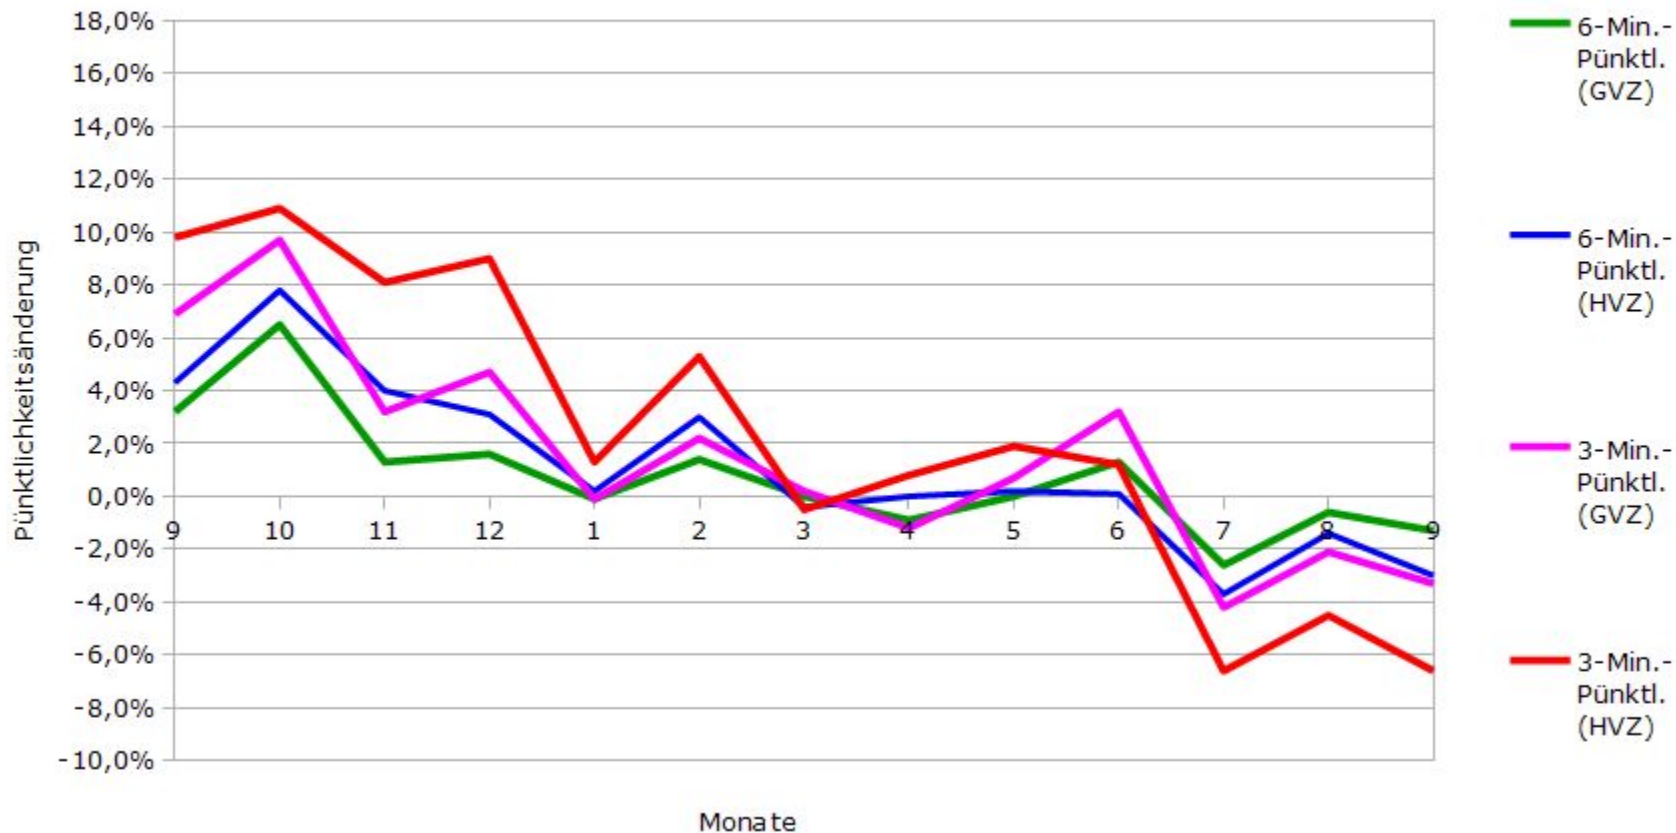

Pünktlichkeit aller S-Bahnlinien 2015/2016 im Vergleich zum Vorjahr

(Bahn-Daten, gesammelt und ausgewertet von s-bahn-chaos.de)

Pünktlichkeit der S-Bahnlinie S1 in 2015/2016 im Vergleich zum Vorjahr

(Bahn-Daten, gesammelt und ausgewertet von s-bahn-chaos.de)

Pünktlichkeit der S-Bahnlinie S2 in 2015/2016 im Vergleich zum Vorjahr

(Bahn-Daten, gesammelt und ausgewertet von s-bahn-chaos.de)

Pünktlichkeit der S-Bahnlinie S3 in 2015/2016 im Vergleich zum Vorjahr

(Bahn-Daten, gesammelt und ausgewertet von s-bahn-chaos.de)

Pünktlichkeit der S-Bahnlinie S4 in 2015/2016 im Vergleich zum Vorjahr

(Bahn-Daten, gesammelt und ausgewertet von s-bahn-chaos.de)

Pünktlichkeit der S-Bahnlinie S5 in 2015/2016 im Vergleich zum Vorjahr

(Bahn-Daten, gesammelt und ausgewertet von s-bahn-chaos.de)

Pünktlichkeit der S-Bahnlinie S6 in 2015/2016 im Vergleich zum Vorjahr

(Bahn-Daten, gesammelt und ausgewertet von s-bahn-chaos.de)

Pünktlichkeit der S-Bahnlinie S60 in 2015/2016 im Vergleich zum Vorjahr