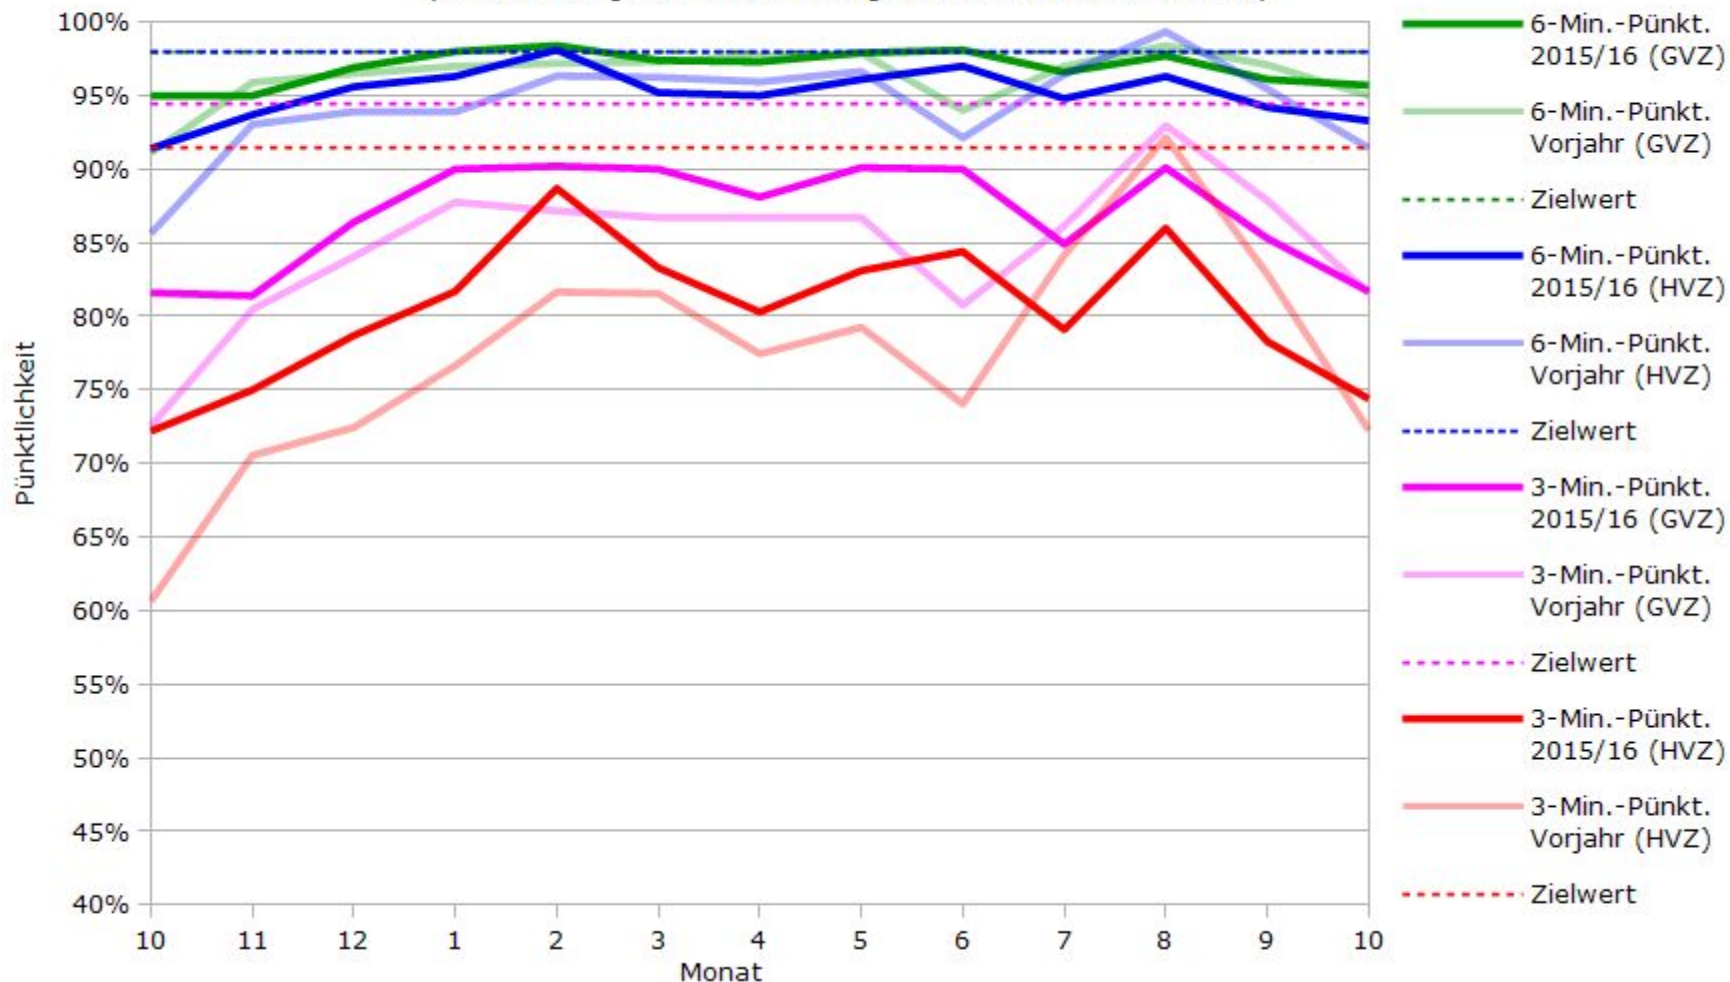

Pünktlichkeit aller S-Bahnlinien 2015/2016 im Vergleich zum Vorjahr

(Bahn-Daten, gesammelt und ausgewertet von s-bahn-chaos.de)

Pünktlichkeit der S-Bahnlinie S1 in 2015/2016 im Vergleich zum Vorjahr

(Bahn-Daten, gesammelt und ausgewertet von s-bahn-chaos.de)

Pünktlichkeit der S-Bahnlinie S2 in 2015/2016 im Vergleich zum Vorjahr

(Bahn-Daten, gesammelt und ausgewertet von s-bahn-chaos.de)

Pünktlichkeit der S-Bahnlinie S3 in 2015/2016 im Vergleich zum Vorjahr

(Bahn-Daten, gesammelt und ausgewertet von s-bahn-chaos.de)

Pünktlichkeit der S-Bahnlinie S4 in 2015/2016 im Vergleich zum Vorjahr

(Bahn-Daten, gesammelt und ausgewertet von s-bahn-chaos.de)

Pünktlichkeit der S-Bahnlinie S5 in 2015/2016 im Vergleich zum Vorjahr

(Bahn-Daten, gesammelt und ausgewertet von s-bahn-chaos.de)

Pünktlichkeit der S-Bahnlinie S6 in 2015/2016 im Vergleich zum Vorjahr

(Bahn-Daten, gesammelt und ausgewertet von s-bahn-chaos.de)

Pünktlichkeit der S-Bahnlinie S60 in 2015/2016 im Vergleich zum Vorjahr