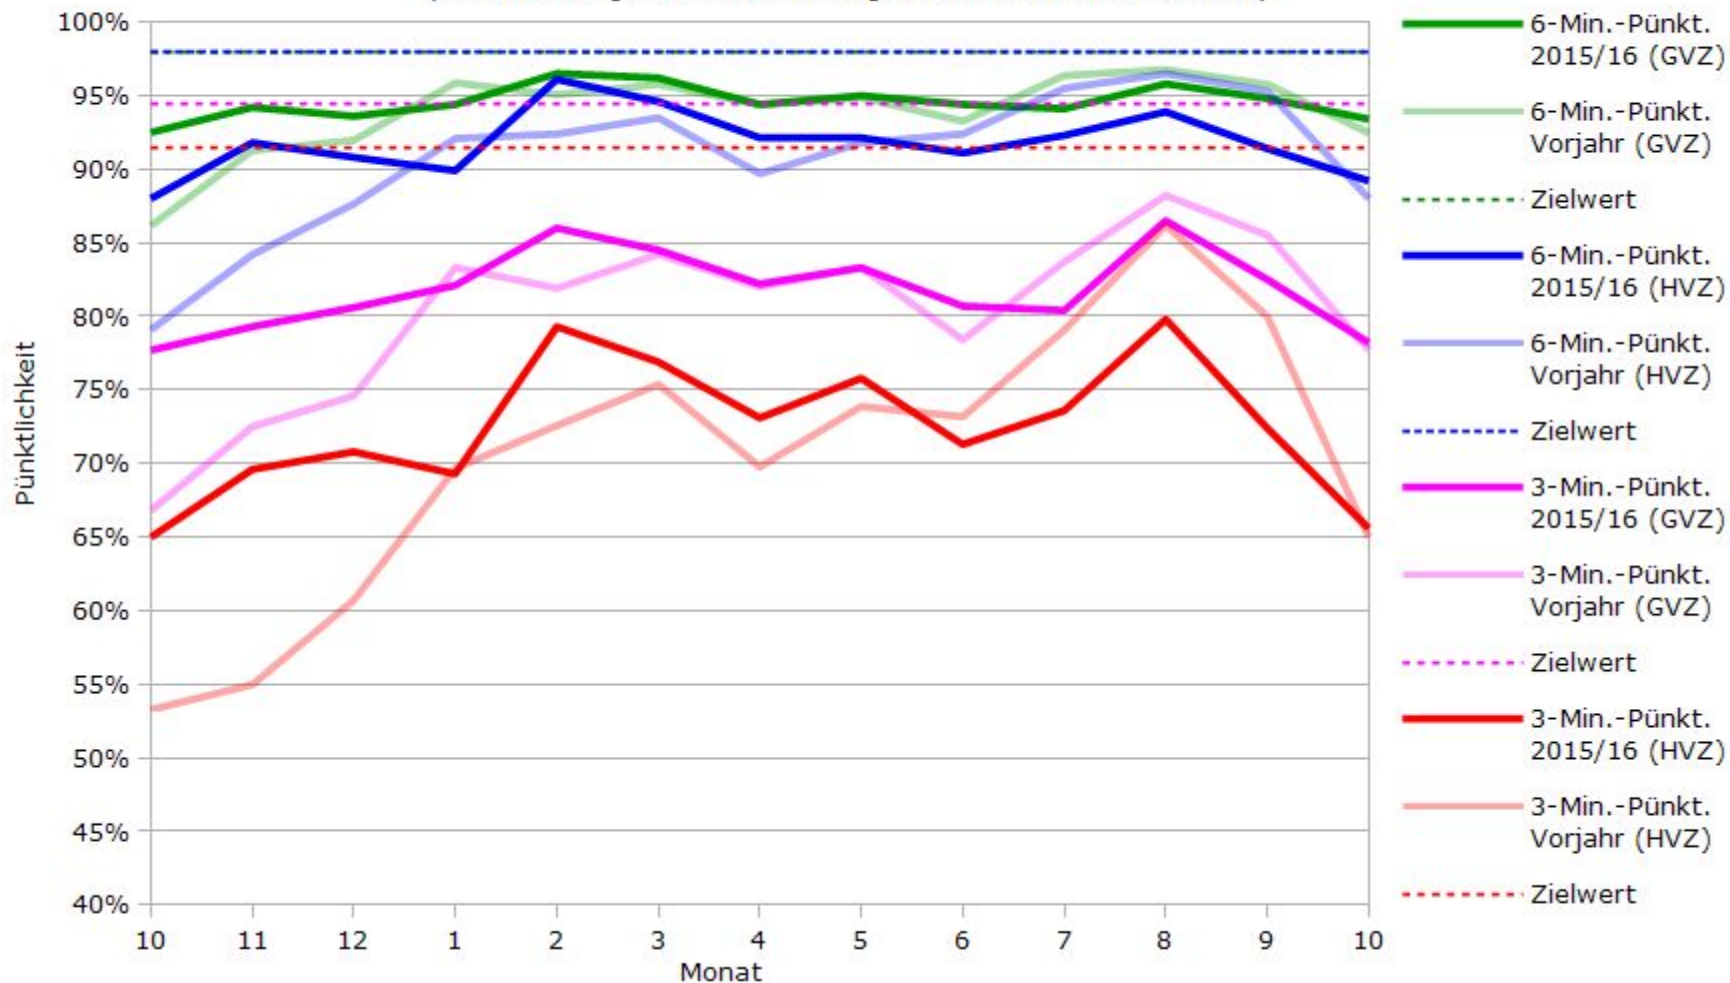

Pünktlichkeit aller S-Bahnlinien 2015/2016 im Vergleich zum Vorjahr

(Bahn-Daten, gesammelt und ausgewertet von s-bahn-chaos.de)

Pünktlichkeit der S-Bahnlinie S1 in 2015/2016 im Vergleich zum Vorjahr

(Bahn-Daten, gesammelt und ausgewertet von s-bahn-chaos.de)

Pünktlichkeit der S-Bahnlinie S2 in 2015/2016 im Vergleich zum Vorjahr

(Bahn-Daten, gesammelt und ausgewertet von s-bahn-chaos.de)

Pünktlichkeit der S-Bahnlinie S3 in 2015/2016 im Vergleich zum Vorjahr

(Bahn-Daten, gesammelt und ausgewertet von s-bahn-chaos.de)

Pünktlichkeit der S-Bahnlinie S4 in 2015/2016 im Vergleich zum Vorjahr

(Bahn-Daten, gesammelt und ausgewertet von s-bahn-chaos.de)

Pünktlichkeit der S-Bahnlinie S5 in 2015/2016 im Vergleich zum Vorjahr

(Bahn-Daten, gesammelt und ausgewertet von s-bahn-chaos.de)

(Bahn-Daten, gesammelt und ausgewertet von s-bahn-chaos.de)