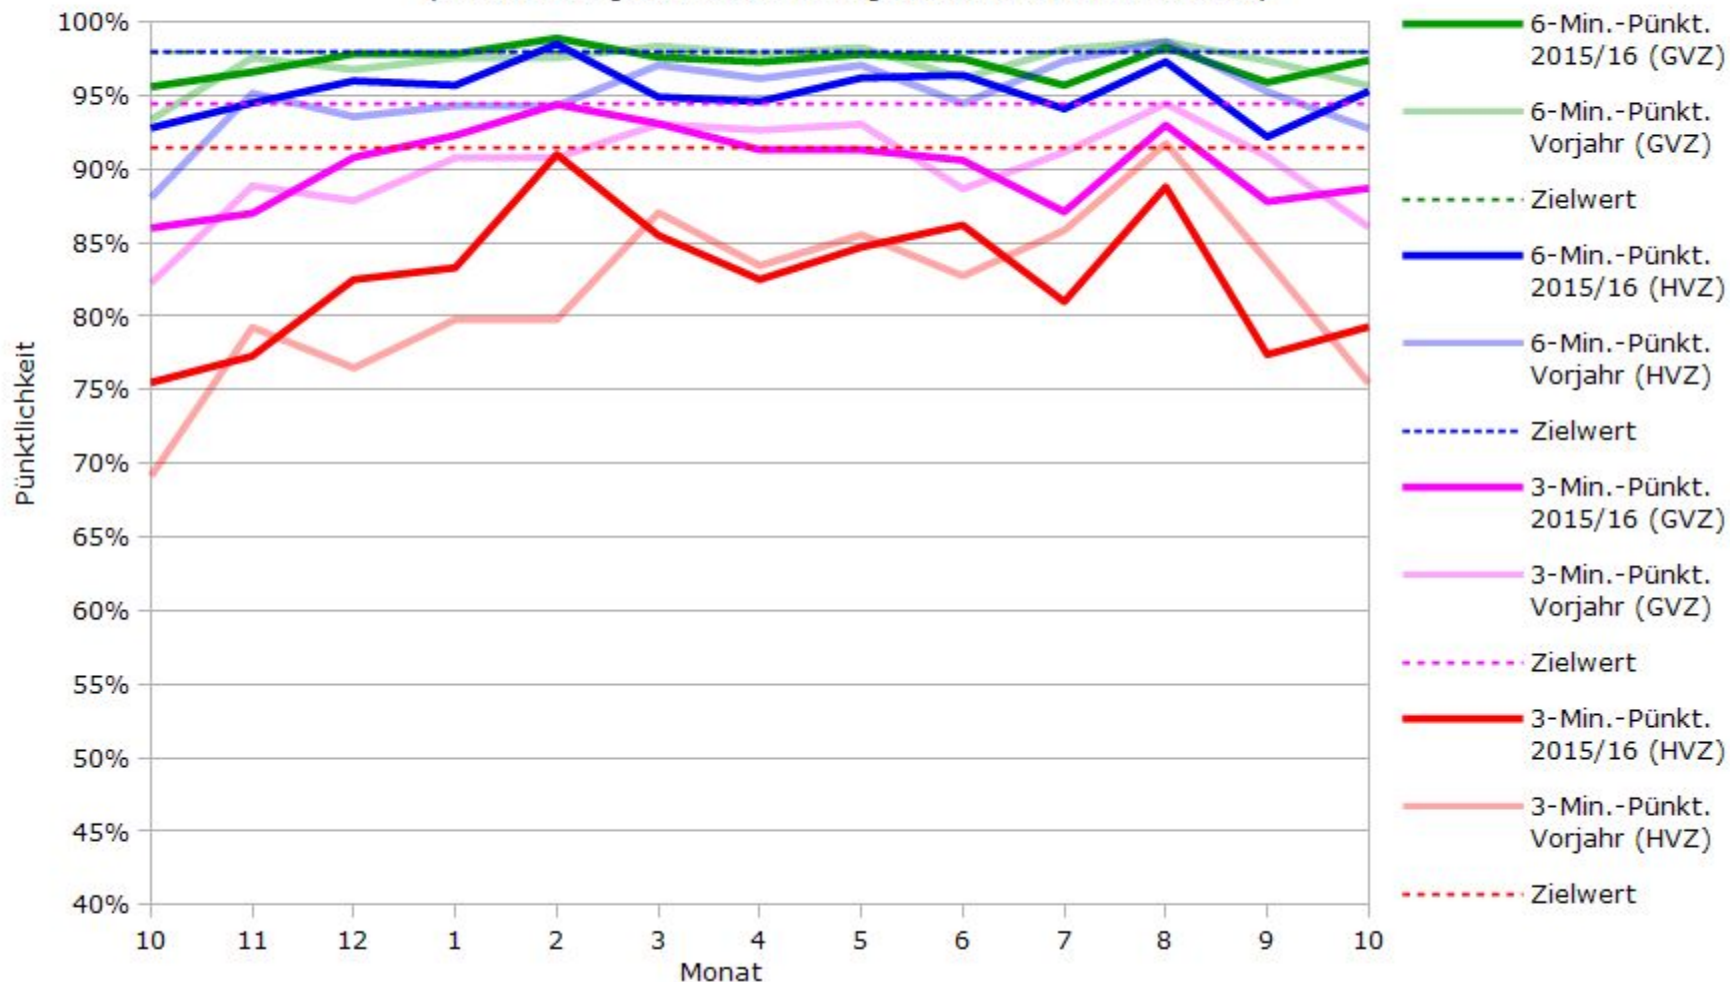

Pünktlichkeit aller S-Bahnlinien 2015/2016 im Vergleich zum Vorjahr

(Bahn-Daten, gesammelt und ausgewertet von s-bahn-chaos.de)

Pünktlichkeit der S-Bahnlinie S1 in 2015/2016 im Vergleich zum Vorjahr

(Bahn-Daten, gesammelt und ausgewertet von s-bahn-chaos.de)

Pünktlichkeit der S-Bahnlinie S2 in 2015/2016 im Vergleich zum Vorjahr

(Bahn-Daten, gesammelt und ausgewertet von s-bahn-chaos.de)

Pünktlichkeit der S-Bahnlinie S3 in 2015/2016 im Vergleich zum Vorjahr

(Bahn-Daten, gesammelt und ausgewertet von s-bahn-chaos.de)

Pünktlichkeit der S-Bahnlinie S4 in 2015/2016 im Vergleich zum Vorjahr

(Bahn-Daten, gesammelt und ausgewertet von s-bahn-chaos.de)

Pünktlichkeit der S-Bahnlinie S5 in 2015/2016 im Vergleich zum Vorjahr

(Bahn-Daten, gesammelt und ausgewertet von s-bahn-chaos.de)

Pünktlichkeit der S-Bahnlinie S6 in 2015/2016 im Vergleich zum Vorjahr

(Bahn-Daten, gesammelt und ausgewertet von s-bahn-chaos.de)

Pünktlichkeit der S-Bahnlinie S60 in 2015/2016 im Vergleich zum Vorjahr