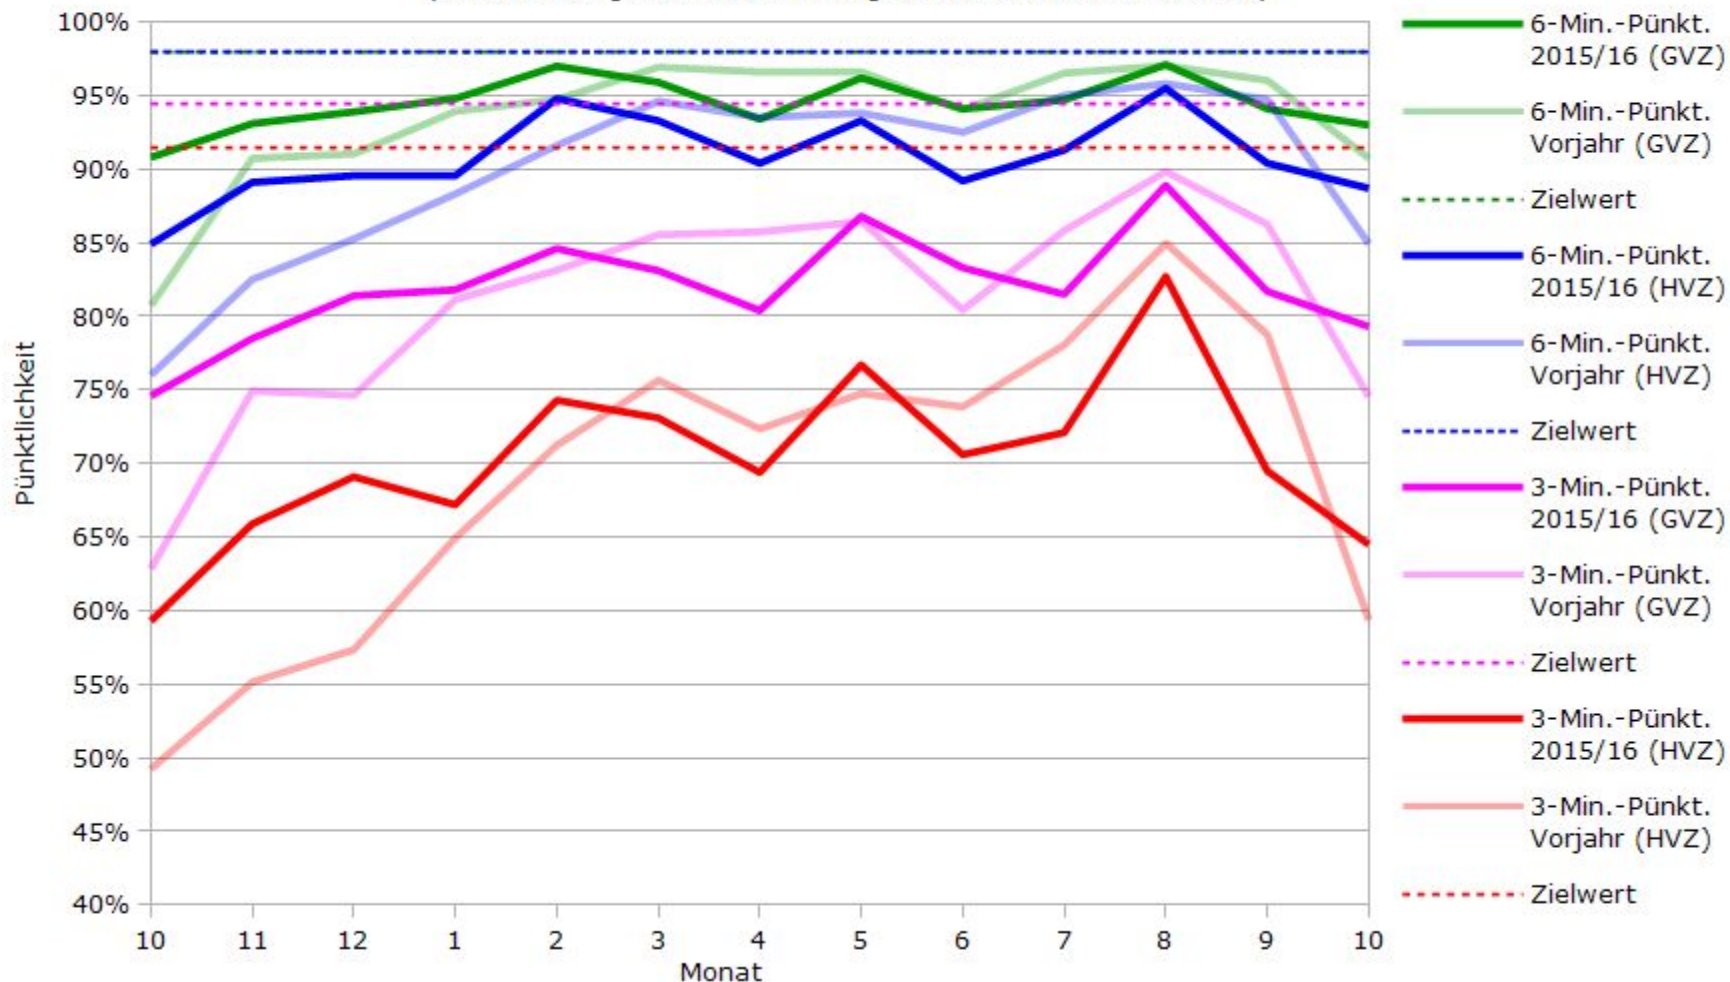

Pünktlichkeit aller S-Bahnlinien 2015/2016 im Vergleich zum Vorjahr

(Bahn-Daten, gesammelt und ausgewertet von s-bahn-chaos.de)

Pünktlichkeit der S-Bahnlinie S1 in 2015/2016 im Vergleich zum Vorjahr

(Bahn-Daten, gesammelt und ausgewertet von s-bahn-chaos.de)

Pünktlichkeit der S-Bahnlinie S2 in 2015/2016 im Vergleich zum Vorjahr

(Bahn-Daten, gesammelt und ausgewertet von s-bahn-chaos.de)

Pünktlichkeit der S-Bahnlinie S3 in 2015/2016 im Vergleich zum Vorjahr

(Bahn-Daten, gesammelt und ausgewertet von s-bahn-chaos.de)

Pünktlichkeit der S-Bahnlinie S4 in 2015/2016 im Vergleich zum Vorjahr

(Bahn-Daten, gesammelt und ausgewertet von s-bahn-chaos.de)

Pünktlichkeit der S-Bahnlinie S5 in 2015/2016 im Vergleich zum Vorjahr

(Bahn-Daten, gesammelt und ausgewertet von s-bahn-chaos.de)

(Bahn-Daten, gesammelt und ausgewertet von s-bahn-chaos.de)