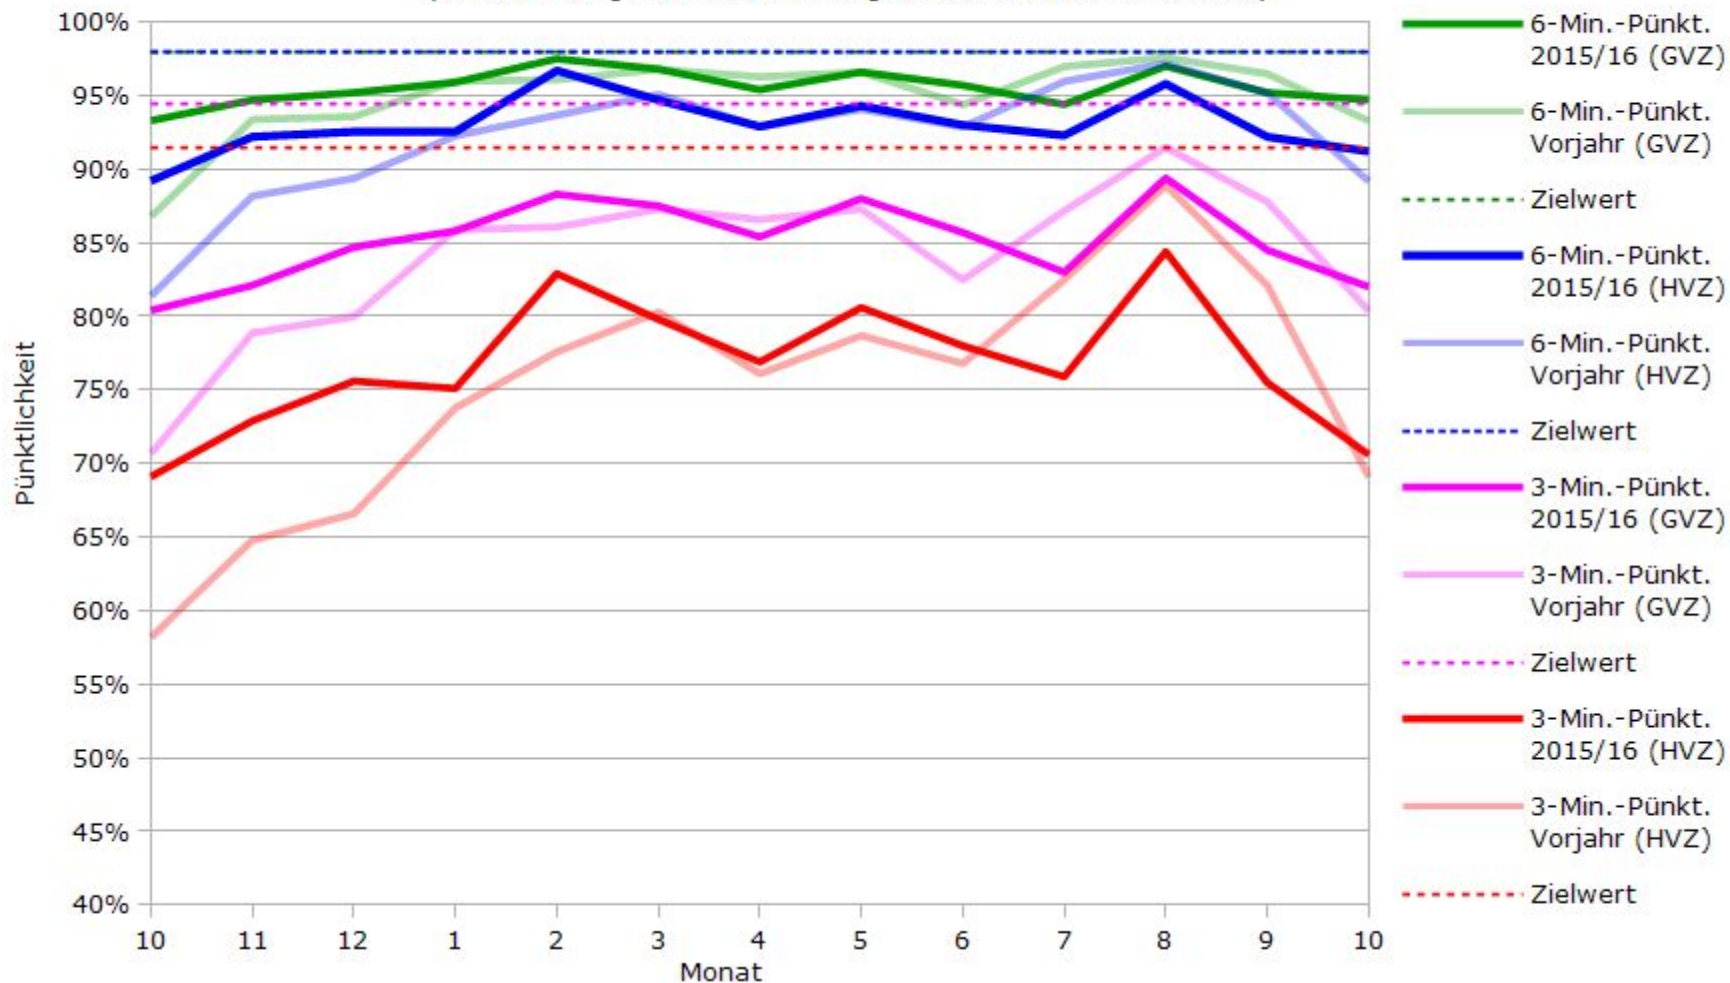

Pünktlichkeit aller S-Bahnlinien 2015/2016 im Vergleich zum Vorjahr

(Bahn-Daten, gesammelt und ausgewertet von s-bahn-chaos.de)

Pünktlichkeit der S-Bahnlinie S1 in 2015/2016 im Vergleich zum Vorjahr

(Bahn-Daten, gesammelt und ausgewertet von s-bahn-chaos.de)

Pünktlichkeit der S-Bahnlinie S2 in 2015/2016 im Vergleich zum Vorjahr

(Bahn-Daten, gesammelt und ausgewertet von s-bahn-chaos.de)

Pünktlichkeit der S-Bahnlinie S3 in 2015/2016 im Vergleich zum Vorjahr

(Bahn-Daten, gesammelt und ausgewertet von s-bahn-chaos.de)

Pünktlichkeit der S-Bahnlinie S4 in 2015/2016 im Vergleich zum Vorjahr

(Bahn-Daten, gesammelt und ausgewertet von s-bahn-chaos.de)

Pünktlichkeit der S-Bahnlinie S5 in 2015/2016 im Vergleich zum Vorjahr

(Bahn-Daten, gesammelt und ausgewertet von s-bahn-chaos.de)

(Bahn-Daten, gesammelt und ausgewertet von s-bahn-chaos.de)