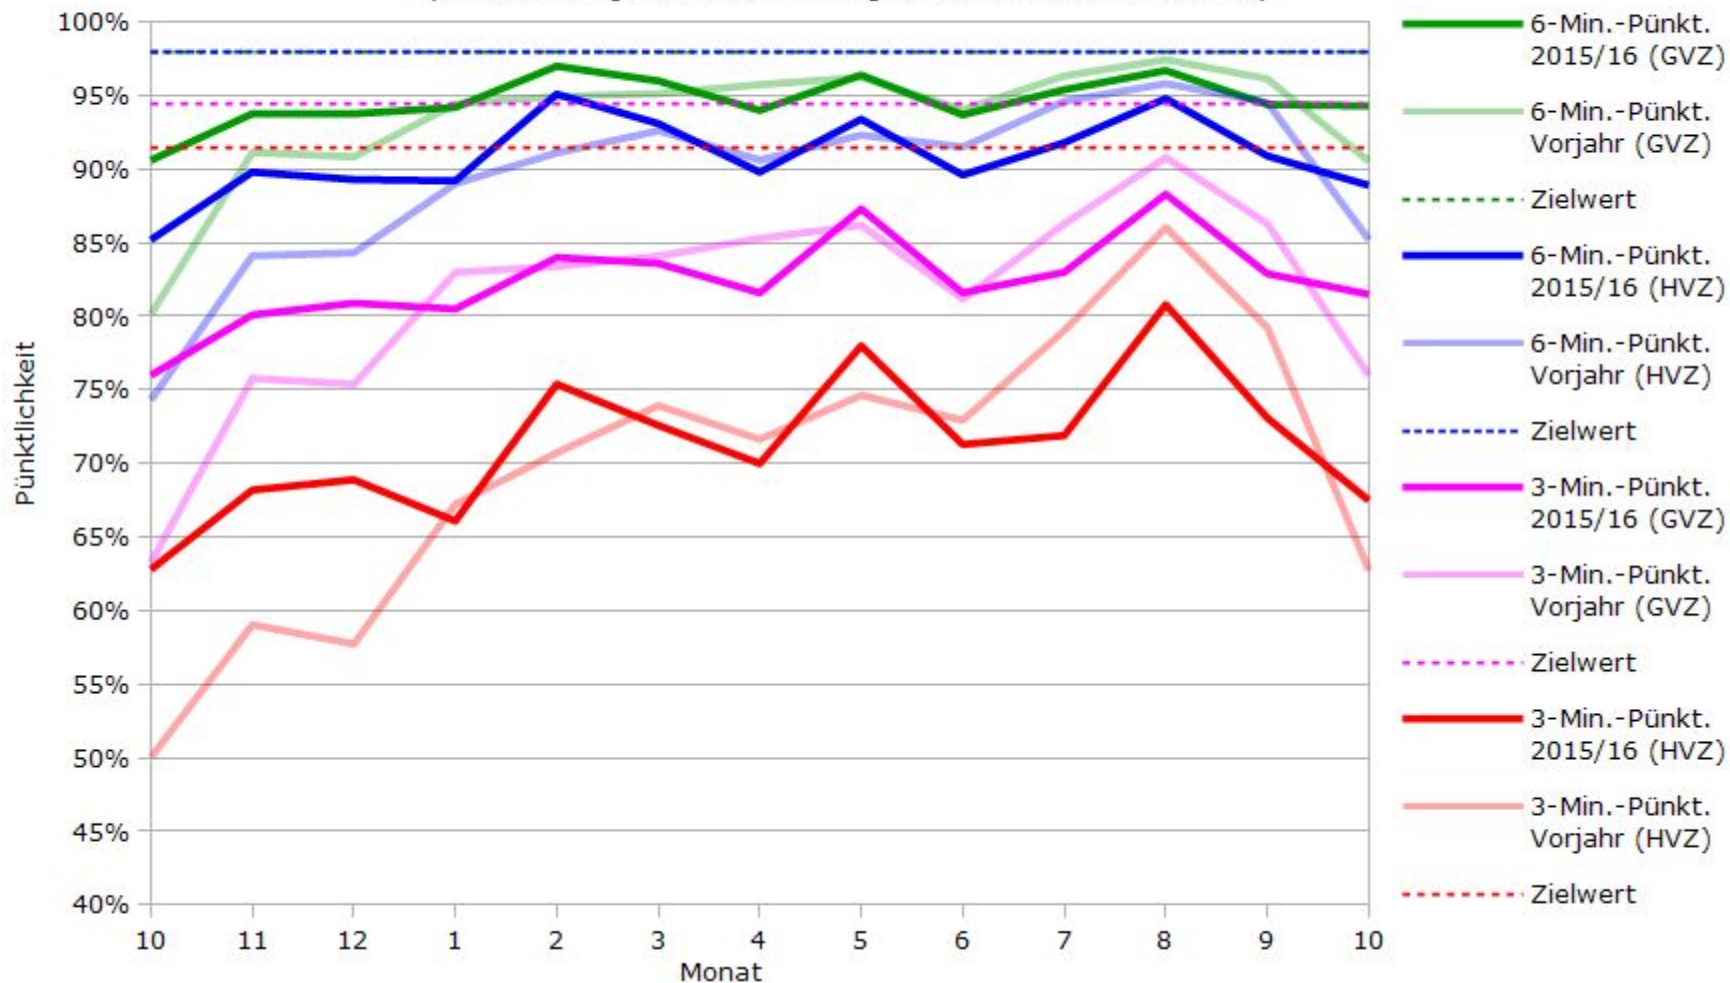

Pünktlichkeit aller S-Bahnlinien 2015/2016 im Vergleich zum Vorjahr

(Bahn-Daten, gesammelt und ausgewertet von s-bahn-chaos.de)

Pünktlichkeit der S-Bahnlinie S1 in 2015/2016 im Vergleich zum Vorjahr

(Bahn-Daten, gesammelt und ausgewertet von s-bahn-chaos.de)

Pünktlichkeit der S-Bahnlinie S2 in 2015/2016 im Vergleich zum Vorjahr

(Bahn-Daten, gesammelt und ausgewertet von s-bahn-chaos.de)

Pünktlichkeit der S-Bahnlinie S3 in 2015/2016 im Vergleich zum Vorjahr

(Bahn-Daten, gesammelt und ausgewertet von s-bahn-chaos.de)

Pünktlichkeit der S-Bahnlinie S4 in 2015/2016 im Vergleich zum Vorjahr

(Bahn-Daten, gesammelt und ausgewertet von s-bahn-chaos.de)

Pünktlichkeit der S-Bahnlinie S5 in 2015/2016 im Vergleich zum Vorjahr

(Bahn-Daten, gesammelt und ausgewertet von s-bahn-chaos.de)

(Bahn-Daten, gesammelt und ausgewertet von s-bahn-chaos.de)