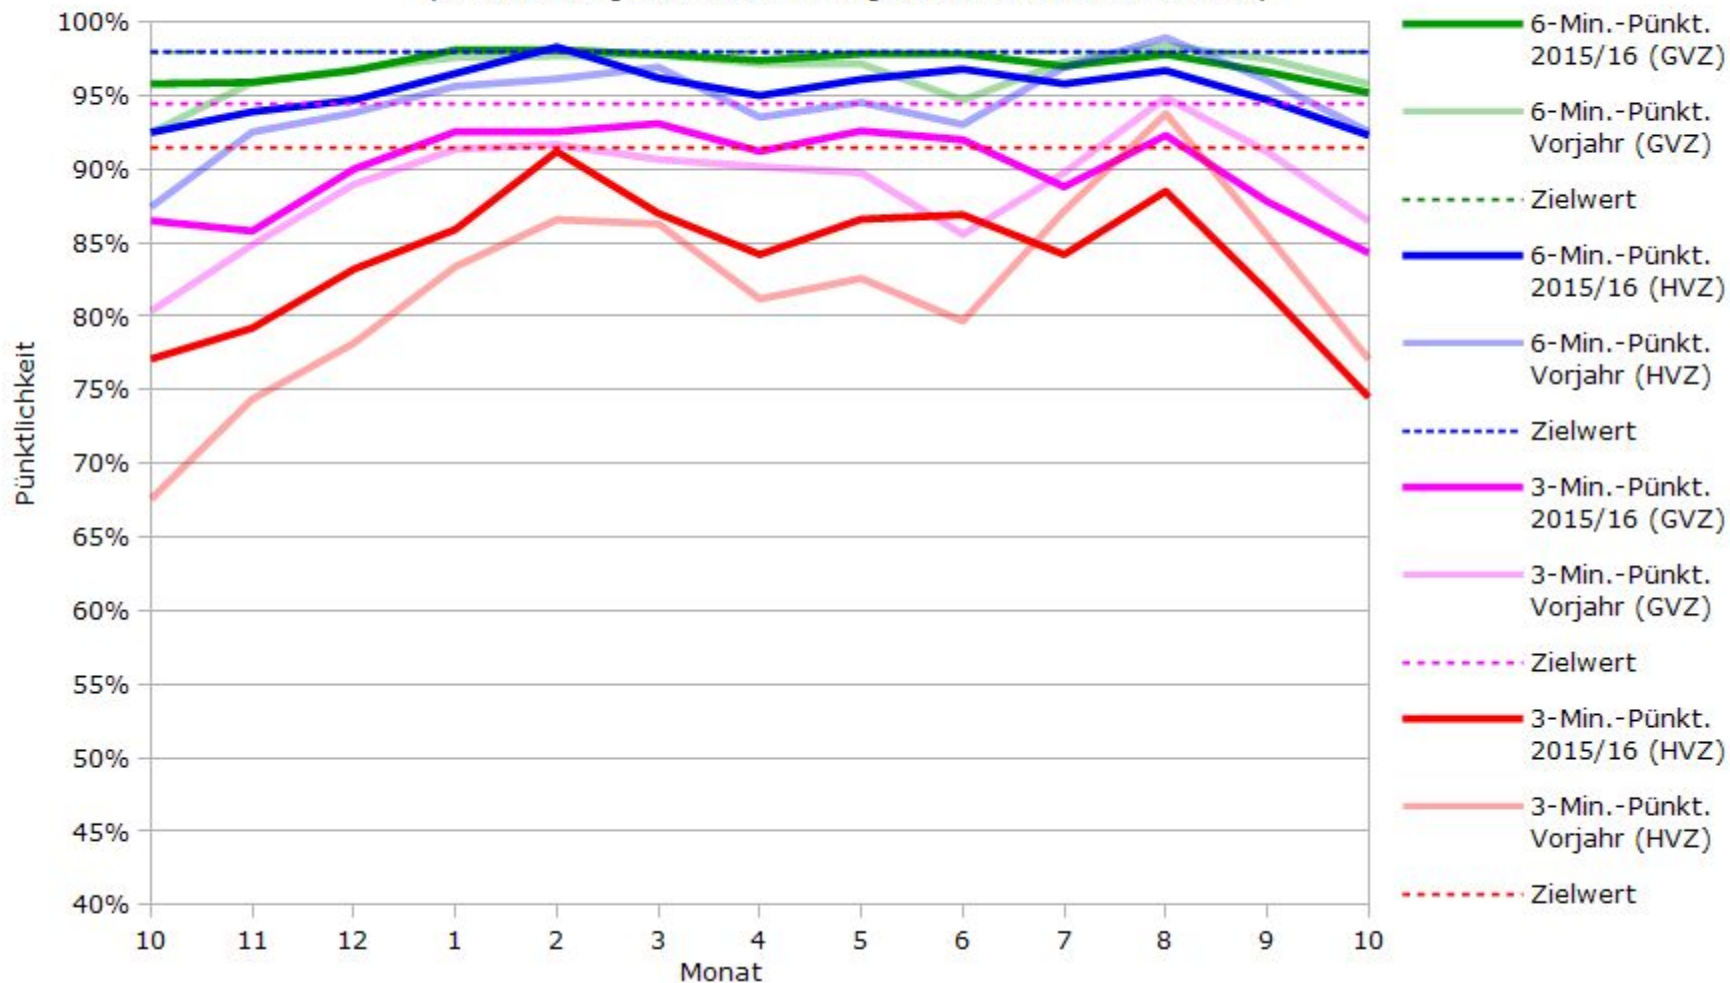

Pünktlichkeit aller S-Bahnlinien 2015/2016 im Vergleich zum Vorjahr

(Bahn-Daten, gesammelt und ausgewertet von s-bahn-chaos.de)

Pünktlichkeit der S-Bahnlinie S1 in 2015/2016 im Vergleich zum Vorjahr

(Bahn-Daten, gesammelt und ausgewertet von s-bahn-chaos.de)

Pünktlichkeit der S-Bahnlinie S2 in 2015/2016 im Vergleich zum Vorjahr

(Bahn-Daten, gesammelt und ausgewertet von s-bahn-chaos.de)

Pünktlichkeit der S-Bahnlinie S3 in 2015/2016 im Vergleich zum Vorjahr

(Bahn-Daten, gesammelt und ausgewertet von s-bahn-chaos.de)

Pünktlichkeit der S-Bahnlinie S4 in 2015/2016 im Vergleich zum Vorjahr

(Bahn-Daten, gesammelt und ausgewertet von s-bahn-chaos.de)

Pünktlichkeit der S-Bahnlinie S5 in 2015/2016 im Vergleich zum Vorjahr

(Bahn-Daten, gesammelt und ausgewertet von s-bahn-chaos.de)

Pünktlichkeit der S-Bahnlinie S6 in 2015/2016 im Vergleich zum Vorjahr

(Bahn-Daten, gesammelt und ausgewertet von s-bahn-chaos.de)

Pünktlichkeit der S-Bahnlinie S60 in 2015/2016 im Vergleich zum Vorjahr