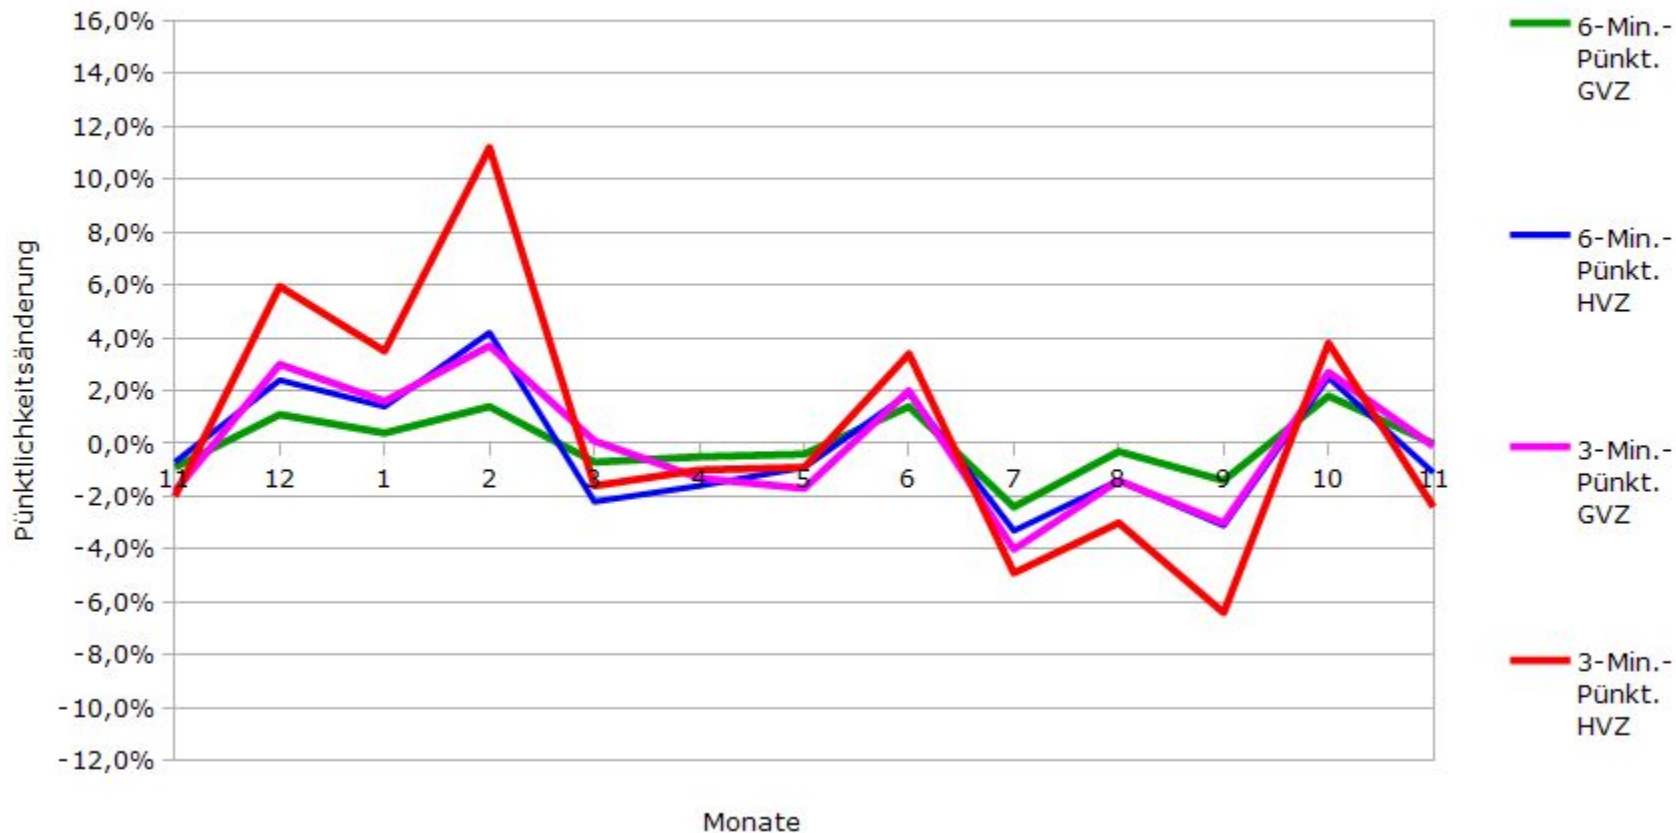

Pünktlichkeit aller S-Bahnlinien 2015/2016 im Vergleich zum Vorjahr

(Bahn-Daten, gesammelt und ausgewertet von s-bahn-chaos.de)

Pünktlichkeit der S-Bahnlinie S1 in 2015/2016 im Vergleich zum Vorjahr

(Bahn-Daten, gesammelt und ausgewertet von s-bahn-chaos.de)

Pünktlichkeit der S-Bahnlinie S2 in 2015/2016 im Vergleich zum Vorjahr

(Bahn-Daten, gesammelt und ausgewertet von s-bahn-chaos.de)

Pünktlichkeit der S-Bahnlinie S3 in 2015/2016 im Vergleich zum Vorjahr

(Bahn-Daten, gesammelt und ausgewertet von s-bahn-chaos.de)

Pünktlichkeit der S-Bahnlinie S4 in 2015/2016 im Vergleich zum Vorjahr

(Bahn-Daten, gesammelt und ausgewertet von s-bahn-chaos.de)

Pünktlichkeit der S-Bahnlinie S5 in 2015/2016 im Vergleich zum Vorjahr

(Bahn-Daten, gesammelt und ausgewertet von s-bahn-chaos.de)

Pünktlichkeit der S-Bahnlinie S6 in 2015/2016 im Vergleich zum Vorjahr

(Bahn-Daten, gesammelt und ausgewertet von s-bahn-chaos.de)

Pünktlichkeit der S-Bahnlinie S60 in 2015/2016 im Vergleich zum Vorjahr