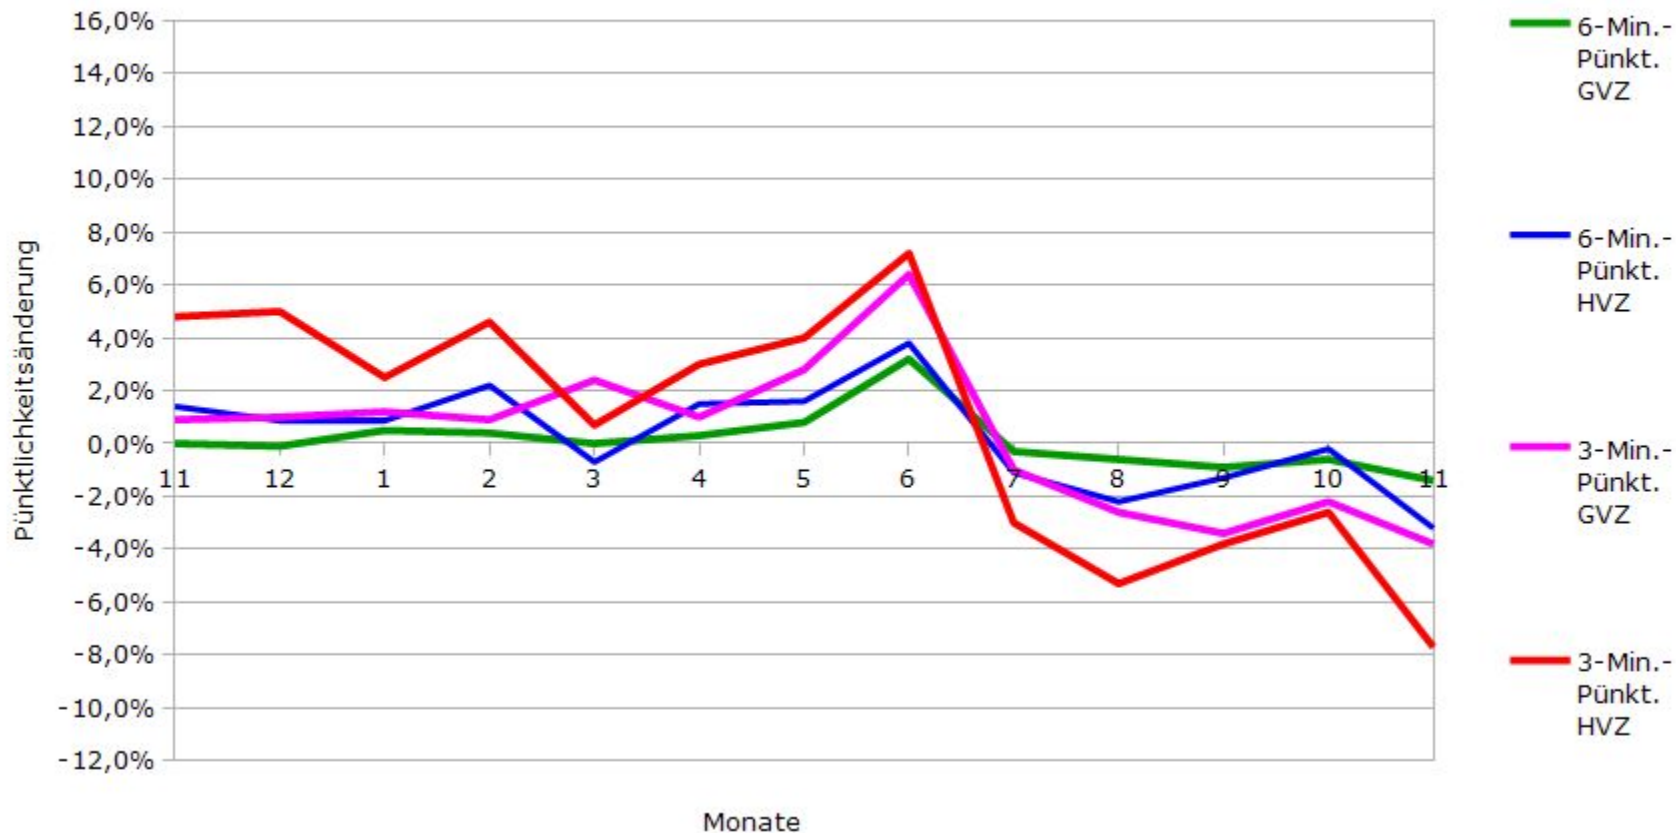

Pünktlichkeit aller S-Bahnlinien 2015/2016 im Vergleich zum Vorjahr

(Bahn-Daten, gesammelt und ausgewertet von s-bahn-chaos.de)

Pünktlichkeit der S-Bahnlinie S1 in 2015/2016 im Vergleich zum Vorjahr

(Bahn-Daten, gesammelt und ausgewertet von s-bahn-chaos.de)

Pünktlichkeit der S-Bahnlinie S2 in 2015/2016 im Vergleich zum Vorjahr

(Bahn-Daten, gesammelt und ausgewertet von s-bahn-chaos.de)

Pünktlichkeit der S-Bahnlinie S3 in 2015/2016 im Vergleich zum Vorjahr

(Bahn-Daten, gesammelt und ausgewertet von s-bahn-chaos.de)

Pünktlichkeit der S-Bahnlinie S4 in 2015/2016 im Vergleich zum Vorjahr

(Bahn-Daten, gesammelt und ausgewertet von s-bahn-chaos.de)

Pünktlichkeit der S-Bahnlinie S5 in 2015/2016 im Vergleich zum Vorjahr

(Bahn-Daten, gesammelt und ausgewertet von s-bahn-chaos.de)

Pünktlichkeit der S-Bahnlinie S6 in 2015/2016 im Vergleich zum Vorjahr

(Bahn-Daten, gesammelt und ausgewertet von s-bahn-chaos.de)

Pünktlichkeit der S-Bahnlinie S60 in 2015/2016 im Vergleich zum Vorjahr