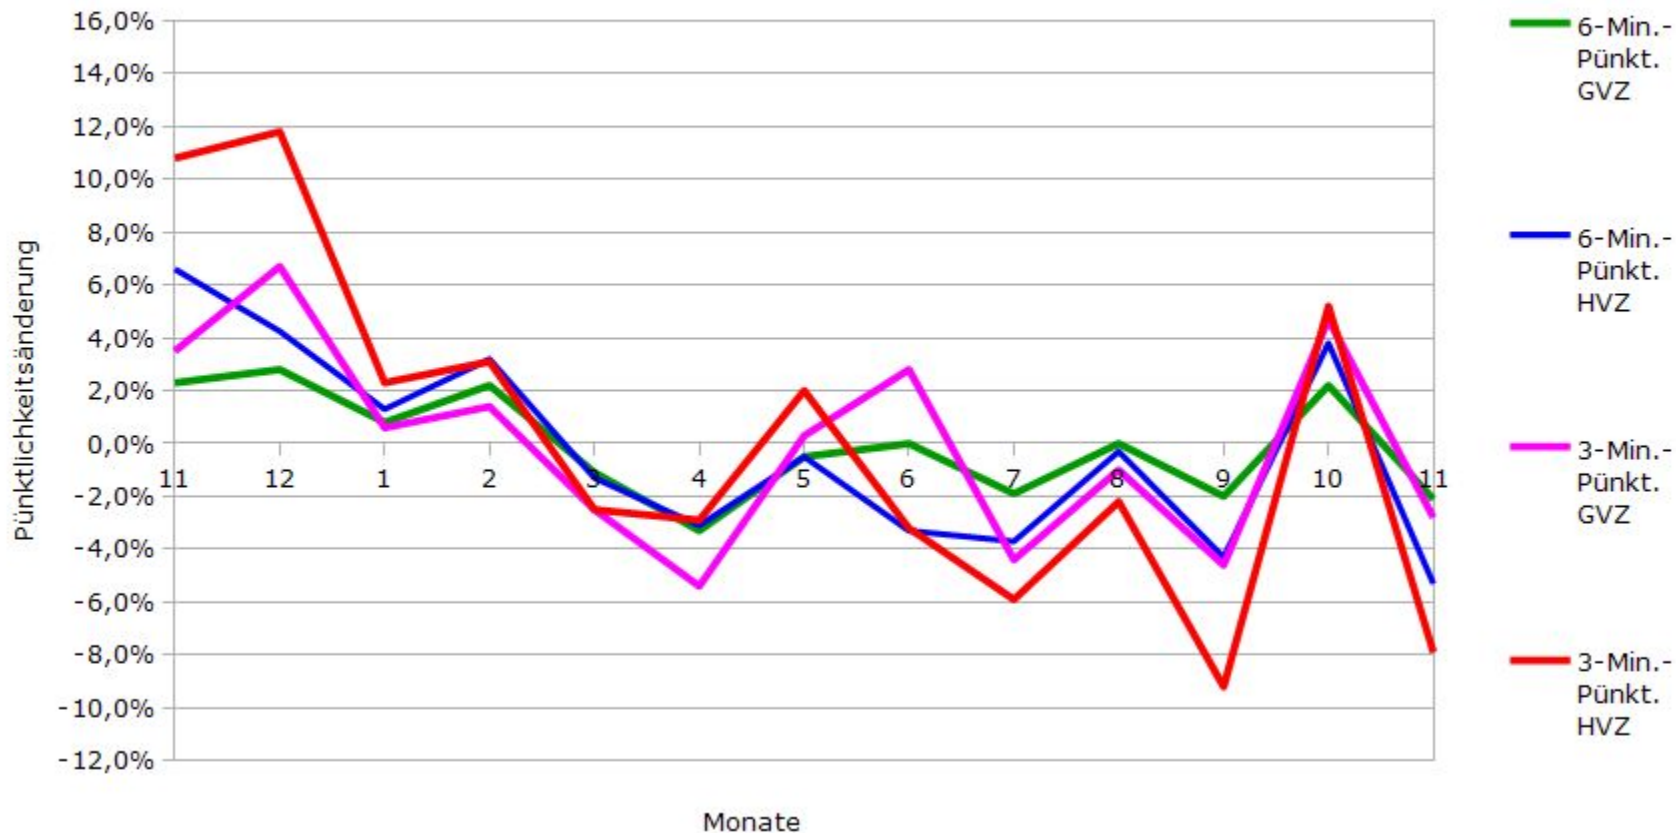

Pünktlichkeit aller S-Bahnlinien 2015/2016 im Vergleich zum Vorjahr

(Bahn-Daten, gesammelt und ausgewertet von s-bahn-chaos.de)

Pünktlichkeit der S-Bahnlinie S1 in 2015/2016 im Vergleich zum Vorjahr

(Bahn-Daten, gesammelt und ausgewertet von s-bahn-chaos.de)

Pünktlichkeit der S-Bahnlinie S2 in 2015/2016 im Vergleich zum Vorjahr

(Bahn-Daten, gesammelt und ausgewertet von s-bahn-chaos.de)

Pünktlichkeit der S-Bahnlinie S3 in 2015/2016 im Vergleich zum Vorjahr

(Bahn-Daten, gesammelt und ausgewertet von s-bahn-chaos.de)

Pünktlichkeit der S-Bahnlinie S4 in 2015/2016 im Vergleich zum Vorjahr

(Bahn-Daten, gesammelt und ausgewertet von s-bahn-chaos.de)

Pünktlichkeit der S-Bahnlinie S5 in 2015/2016 im Vergleich zum Vorjahr

(Bahn-Daten, gesammelt und ausgewertet von s-bahn-chaos.de)

Pünktlichkeit der S-Bahnlinie S6 in 2015/2016 im Vergleich zum Vorjahr

(Bahn-Daten, gesammelt und ausgewertet von s-bahn-chaos.de)

Pünktlichkeit der S-Bahnlinie S60 in 2015/2016 im Vergleich zum Vorjahr