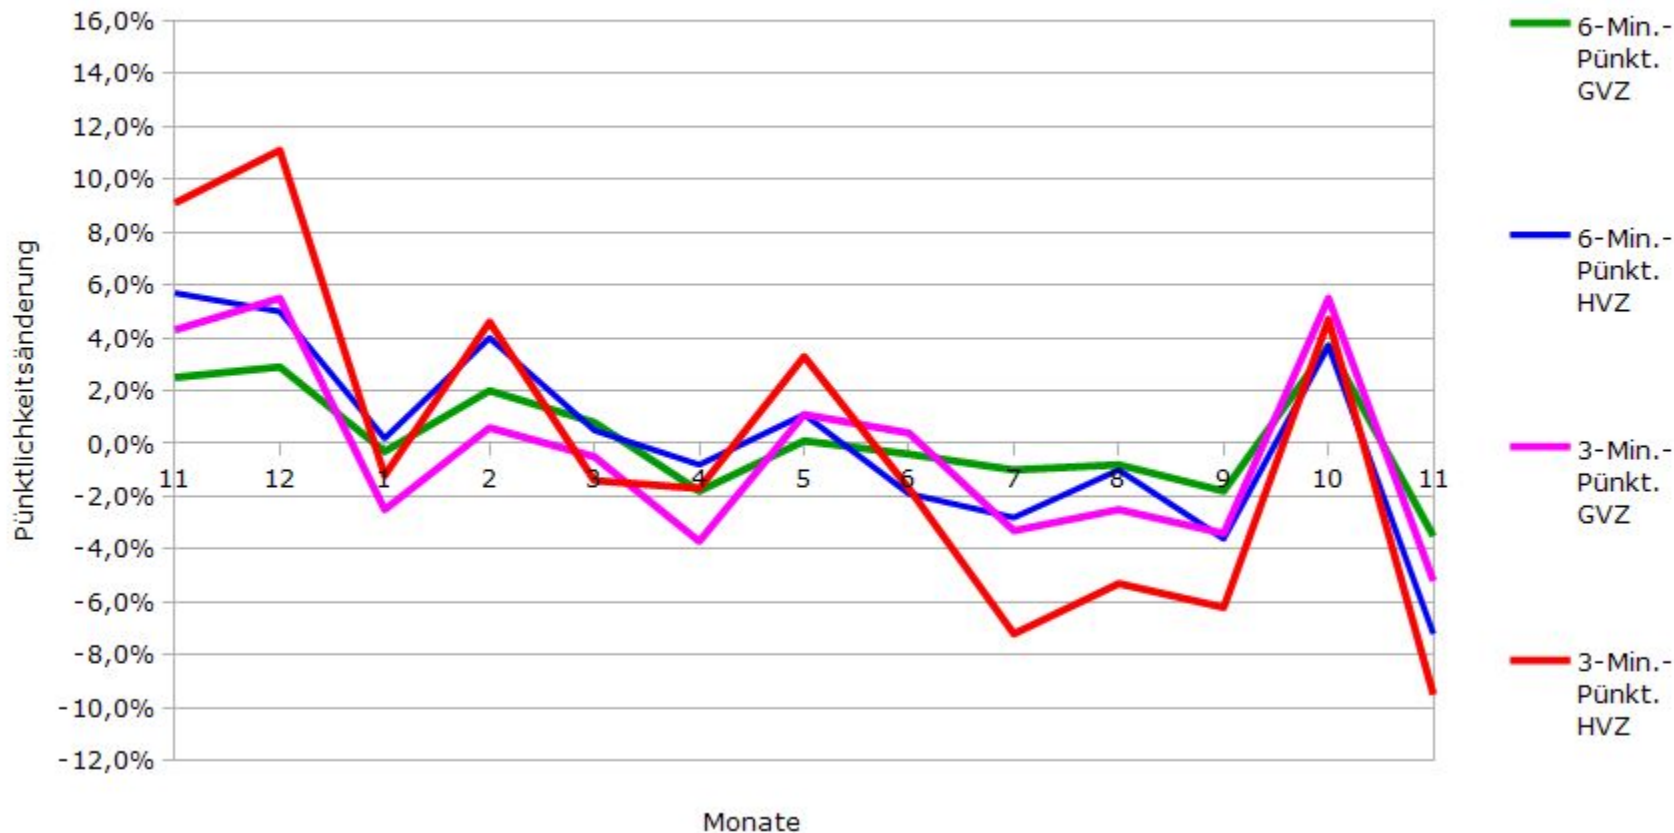

Pünktlichkeit aller S-Bahnlinien 2015/2016 im Vergleich zum Vorjahr

(Bahn-Daten, gesammelt und ausgewertet von s-bahn-chaos.de)

Pünktlichkeit der S-Bahnlinie S1 in 2015/2016 im Vergleich zum Vorjahr

(Bahn-Daten, gesammelt und ausgewertet von s-bahn-chaos.de)

Pünktlichkeit der S-Bahnlinie S2 in 2015/2016 im Vergleich zum Vorjahr

(Bahn-Daten, gesammelt und ausgewertet von s-bahn-chaos.de)

Pünktlichkeit der S-Bahnlinie S3 in 2015/2016 im Vergleich zum Vorjahr

(Bahn-Daten, gesammelt und ausgewertet von s-bahn-chaos.de)

Pünktlichkeit der S-Bahnlinie S4 in 2015/2016 im Vergleich zum Vorjahr

(Bahn-Daten, gesammelt und ausgewertet von s-bahn-chaos.de)

Pünktlichkeit der S-Bahnlinie S5 in 2015/2016 im Vergleich zum Vorjahr

(Bahn-Daten, gesammelt und ausgewertet von s-bahn-chaos.de)

Pünktlichkeit der S-Bahnlinie S6 in 2015/2016 im Vergleich zum Vorjahr

(Bahn-Daten, gesammelt und ausgewertet von s-bahn-chaos.de)

Pünktlichkeit der S-Bahnlinie S60 in 2015/2016 im Vergleich zum Vorjahr