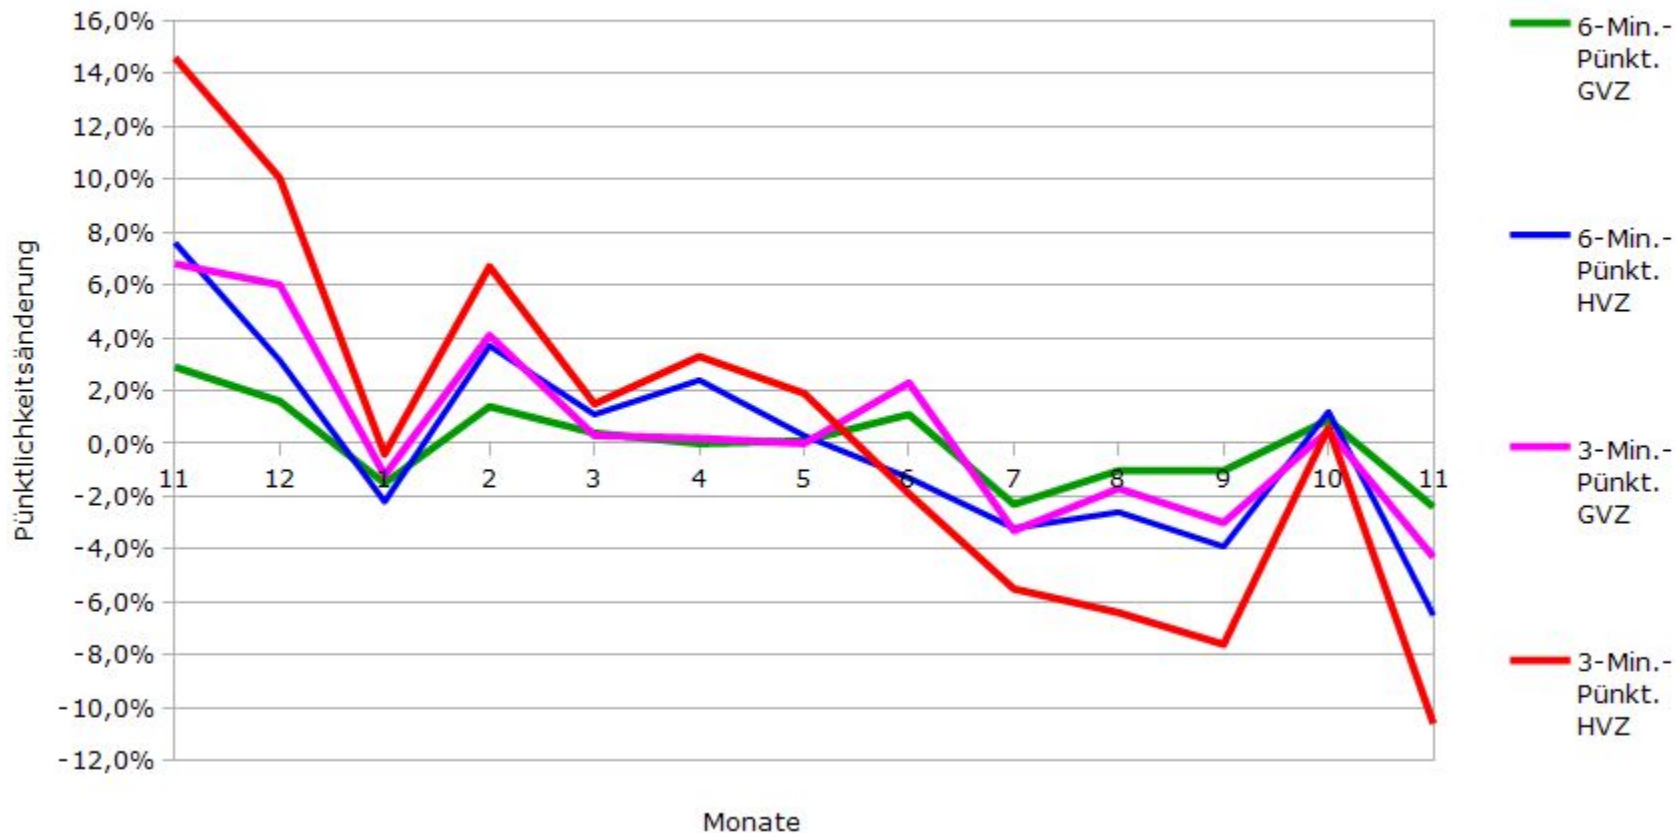

Pünktlichkeit aller S-Bahnlinien 2015/2016 im Vergleich zum Vorjahr

(Bahn-Daten, gesammelt und ausgewertet von s-bahn-chaos.de)

Pünktlichkeit der S-Bahnlinie S1 in 2015/2016 im Vergleich zum Vorjahr

(Bahn-Daten, gesammelt und ausgewertet von s-bahn-chaos.de)

Pünktlichkeit der S-Bahnlinie S2 in 2015/2016 im Vergleich zum Vorjahr

(Bahn-Daten, gesammelt und ausgewertet von s-bahn-chaos.de)

Pünktlichkeit der S-Bahnlinie S3 in 2015/2016 im Vergleich zum Vorjahr

(Bahn-Daten, gesammelt und ausgewertet von s-bahn-chaos.de)

Pünktlichkeit der S-Bahnlinie S4 in 2015/2016 im Vergleich zum Vorjahr

(Bahn-Daten, gesammelt und ausgewertet von s-bahn-chaos.de)

Pünktlichkeit der S-Bahnlinie S5 in 2015/2016 im Vergleich zum Vorjahr

(Bahn-Daten, gesammelt und ausgewertet von s-bahn-chaos.de)

Pünktlichkeit der S-Bahnlinie S6 in 2015/2016 im Vergleich zum Vorjahr

(Bahn-Daten, gesammelt und ausgewertet von s-bahn-chaos.de)

Pünktlichkeit der S-Bahnlinie S60 in 2015/2016 im Vergleich zum Vorjahr