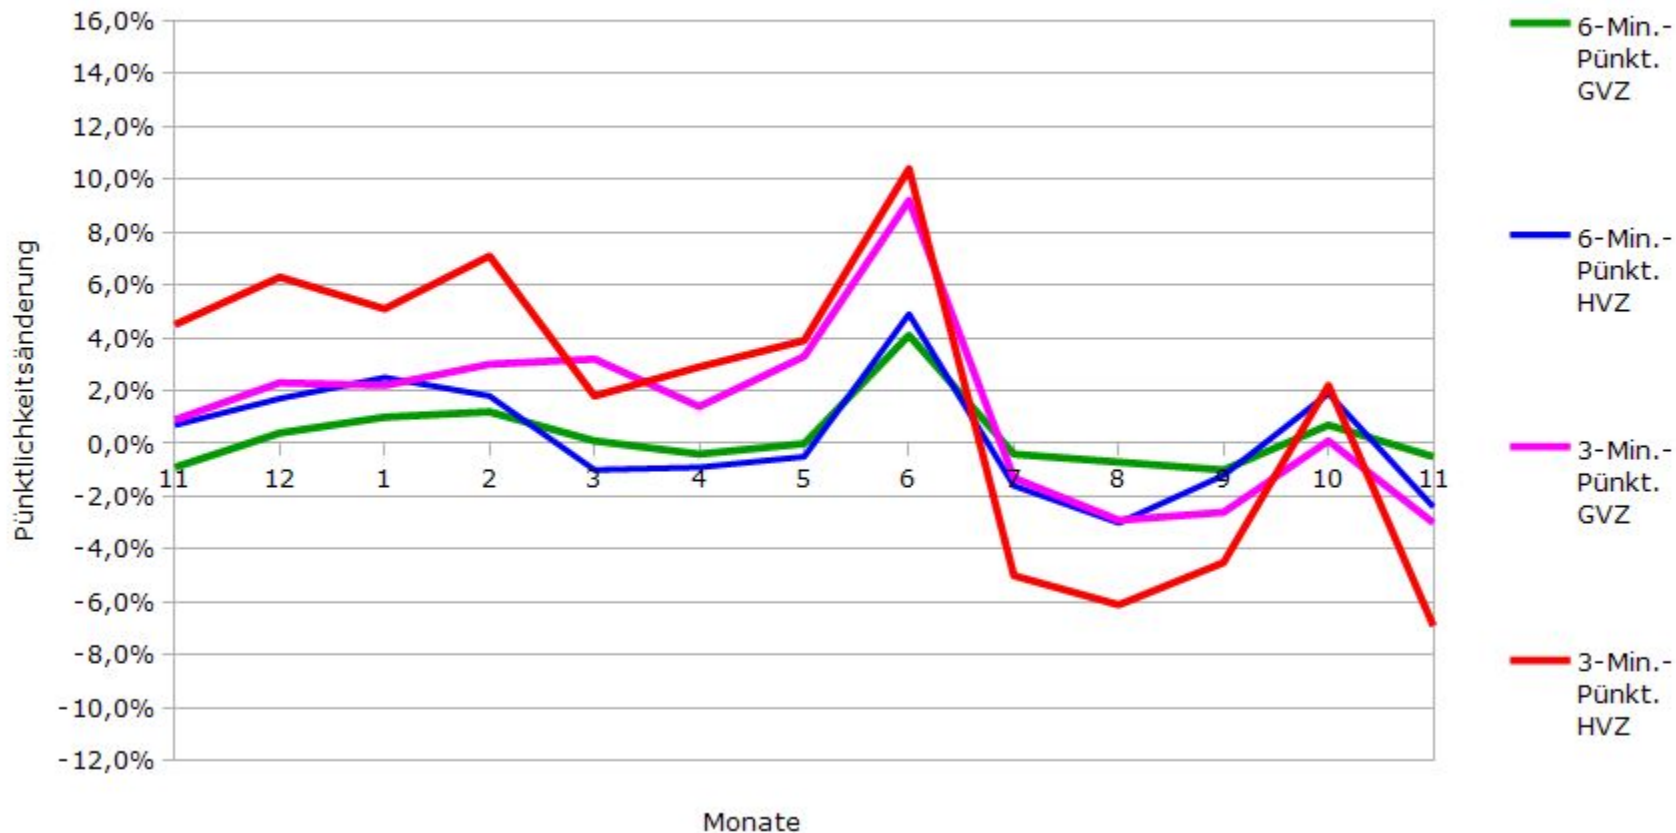

Pünktlichkeit aller S-Bahnlinien 2015/2016 im Vergleich zum Vorjahr

(Bahn-Daten, gesammelt und ausgewertet von s-bahn-chaos.de)

Pünktlichkeit der S-Bahnlinie S1 in 2015/2016 im Vergleich zum Vorjahr

(Bahn-Daten, gesammelt und ausgewertet von s-bahn-chaos.de)

Pünktlichkeit der S-Bahnlinie S2 in 2015/2016 im Vergleich zum Vorjahr

(Bahn-Daten, gesammelt und ausgewertet von s-bahn-chaos.de)

Pünktlichkeit der S-Bahnlinie S3 in 2015/2016 im Vergleich zum Vorjahr

(Bahn-Daten, gesammelt und ausgewertet von s-bahn-chaos.de)

Pünktlichkeit der S-Bahnlinie S4 in 2015/2016 im Vergleich zum Vorjahr

(Bahn-Daten, gesammelt und ausgewertet von s-bahn-chaos.de)

Pünktlichkeit der S-Bahnlinie S5 in 2015/2016 im Vergleich zum Vorjahr

(Bahn-Daten, gesammelt und ausgewertet von s-bahn-chaos.de)

Pünktlichkeit der S-Bahnlinie S6 in 2015/2016 im Vergleich zum Vorjahr

(Bahn-Daten, gesammelt und ausgewertet von s-bahn-chaos.de)

Pünktlichkeit der S-Bahnlinie S60 in 2015/2016 im Vergleich zum Vorjahr