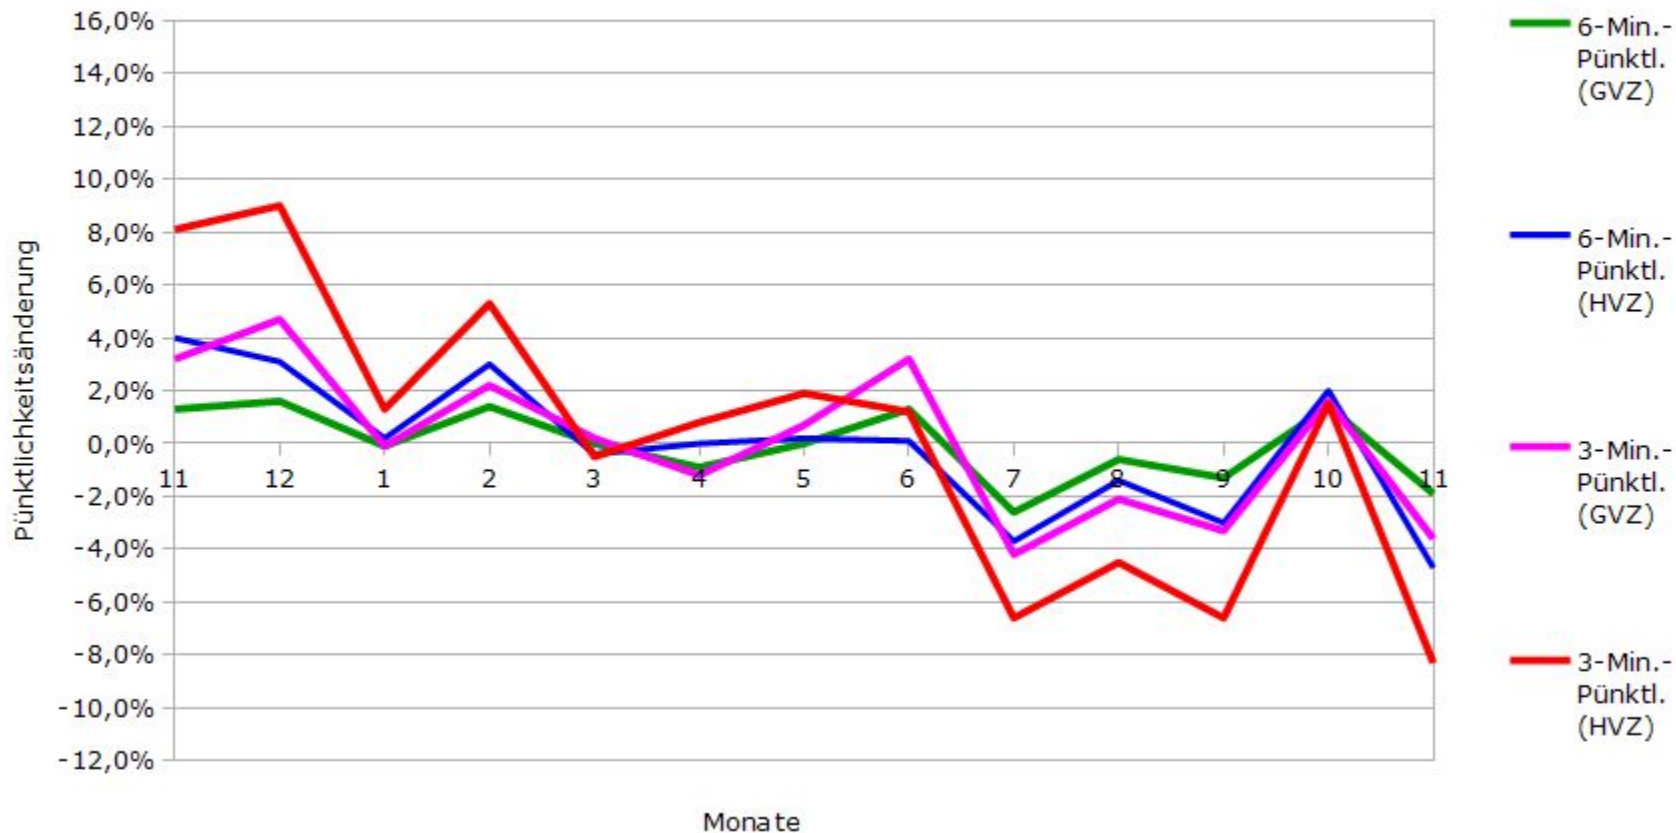

Pünktlichkeit aller S-Bahnlinien 2015/2016 im Vergleich zum Vorjahr

(Bahn-Daten, gesammelt und ausgewertet von s-bahn-chaos.de)

Pünktlichkeit der S-Bahnlinie S1 in 2015/2016 im Vergleich zum Vorjahr

(Bahn-Daten, gesammelt und ausgewertet von s-bahn-chaos.de)

Pünktlichkeit der S-Bahnlinie S2 in 2015/2016 im Vergleich zum Vorjahr

(Bahn-Daten, gesammelt und ausgewertet von s-bahn-chaos.de)

Pünktlichkeit der S-Bahnlinie S3 in 2015/2016 im Vergleich zum Vorjahr

(Bahn-Daten, gesammelt und ausgewertet von s-bahn-chaos.de)

Pünktlichkeit der S-Bahnlinie S4 in 2015/2016 im Vergleich zum Vorjahr

(Bahn-Daten, gesammelt und ausgewertet von s-bahn-chaos.de)

Pünktlichkeit der S-Bahnlinie S5 in 2015/2016 im Vergleich zum Vorjahr

(Bahn-Daten, gesammelt und ausgewertet von s-bahn-chaos.de)

(Bahn-Daten, gesammelt und ausgewertet von s-bahn-chaos.de)