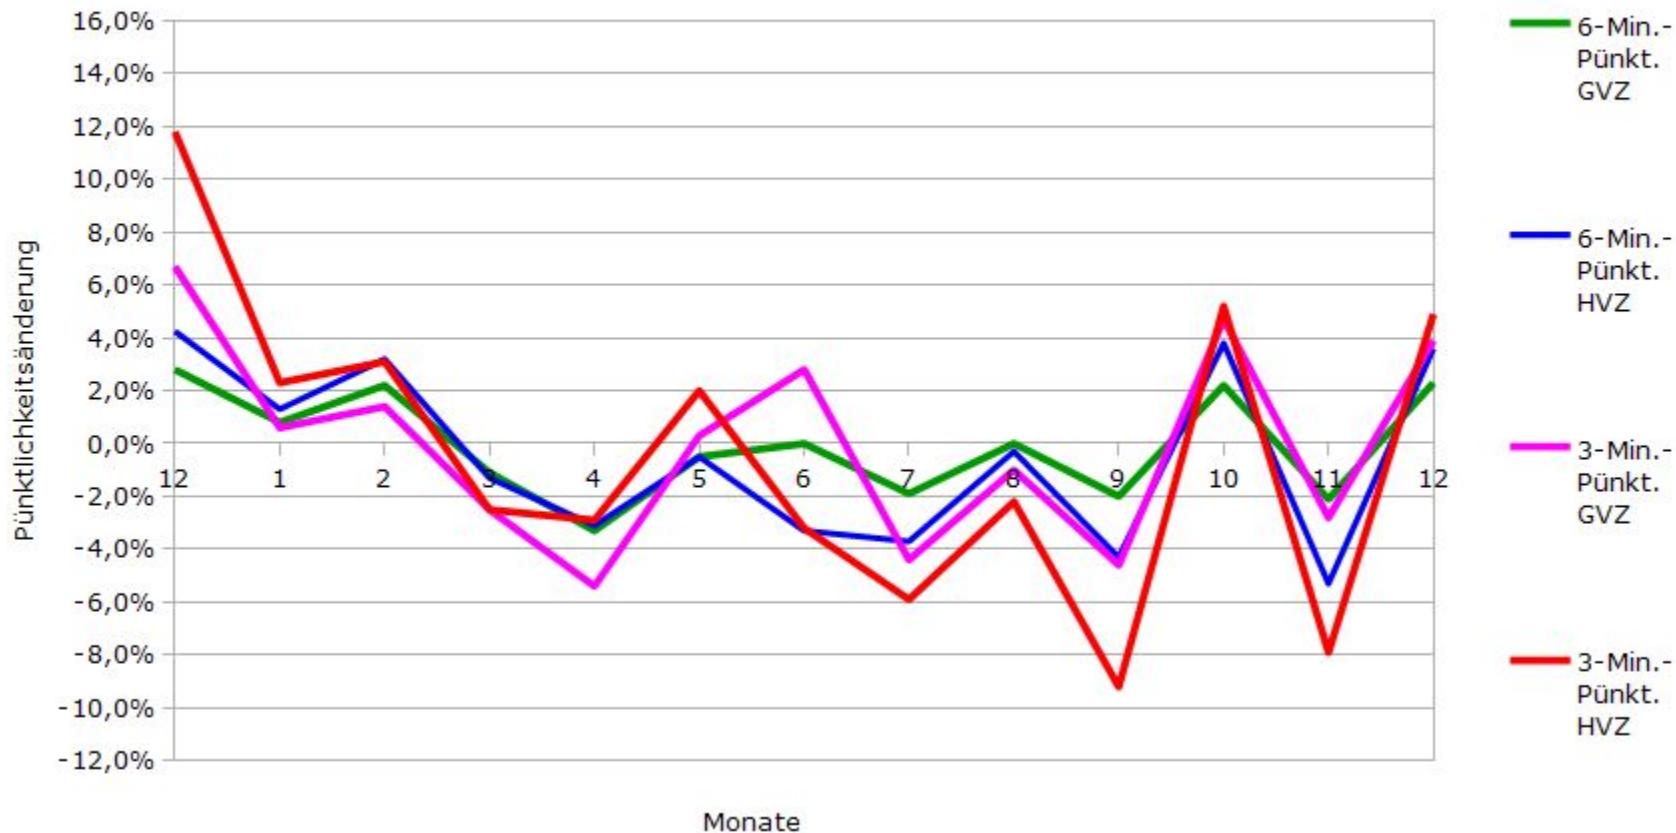

# Pünktlichkeit aller S-Bahnlinien 2015/2016 im Vergleich zum Vorjahr

(Bahn-Daten, gesammelt und ausgewertet von s-bahn-chaos.de)

# Pünktlichkeit der S-Bahnlinie S1 in 2015/2016 im Vergleich zum Vorjahr

(Bahn-Daten, gesammelt und ausgewertet von s-bahn-chaos.de)

# Pünktlichkeit der S-Bahnlinie S2 in 2015/2016 im Vergleich zum Vorjahr

(Bahn-Daten, gesammelt und ausgewertet von s-bahn-chaos.de)

# Pünktlichkeit der S-Bahnlinie S4 in 2015/2016 im Vergleich zum Vorjahr

(Bahn-Daten, gesammelt und ausgewertet von s-bahn-chaos.de)