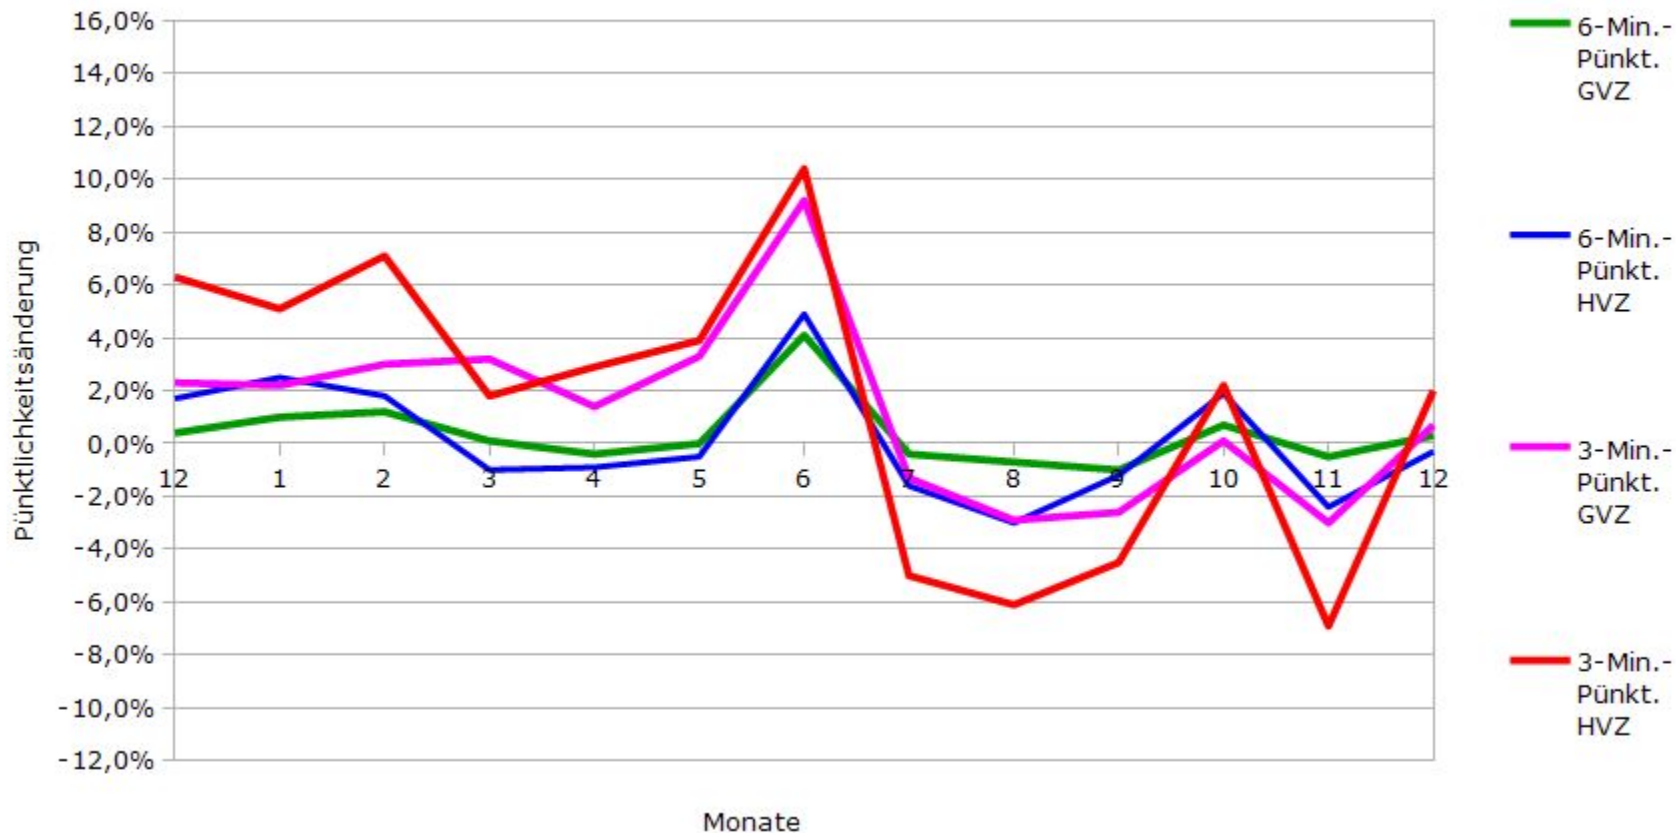

Pünktlichkeit der S-Bahnlinie S5 in 2015/2016 im Vergleich zum Vorjahr

(Bahn-Daten, gesammelt und ausgewertet von s-bahn-chaos.de)