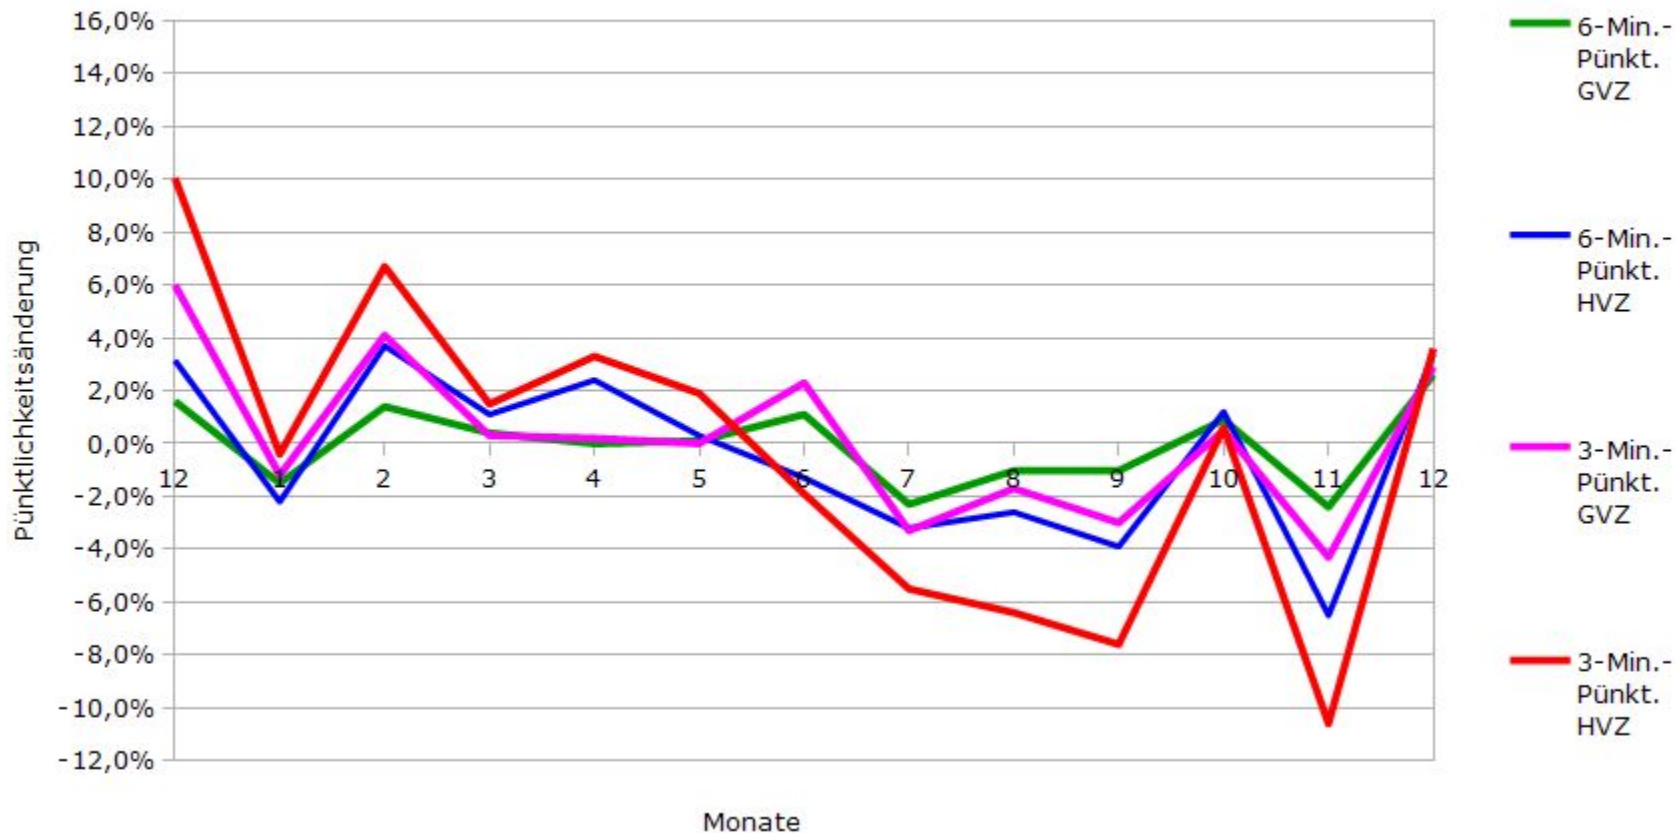

# Pünktlichkeit aller S-Bahnlinien 2015/2016 im Vergleich zum Vorjahr

(Bahn-Daten, gesammelt und ausgewertet von s-bahn-chaos.de)

# Pünktlichkeit der S-Bahnlinie S1 in 2015/2016 im Vergleich zum Vorjahr

(Bahn-Daten, gesammelt und ausgewertet von s-bahn-chaos.de)

# Pünktlichkeit der S-Bahnlinie S2 in 2015/2016 im Vergleich zum Vorjahr

(Bahn-Daten, gesammelt und ausgewertet von s-bahn-chaos.de)

# Pünktlichkeit der S-Bahnlinie S4 in 2015/2016 im Vergleich zum Vorjahr

(Bahn-Daten, gesammelt und ausgewertet von s-bahn-chaos.de)