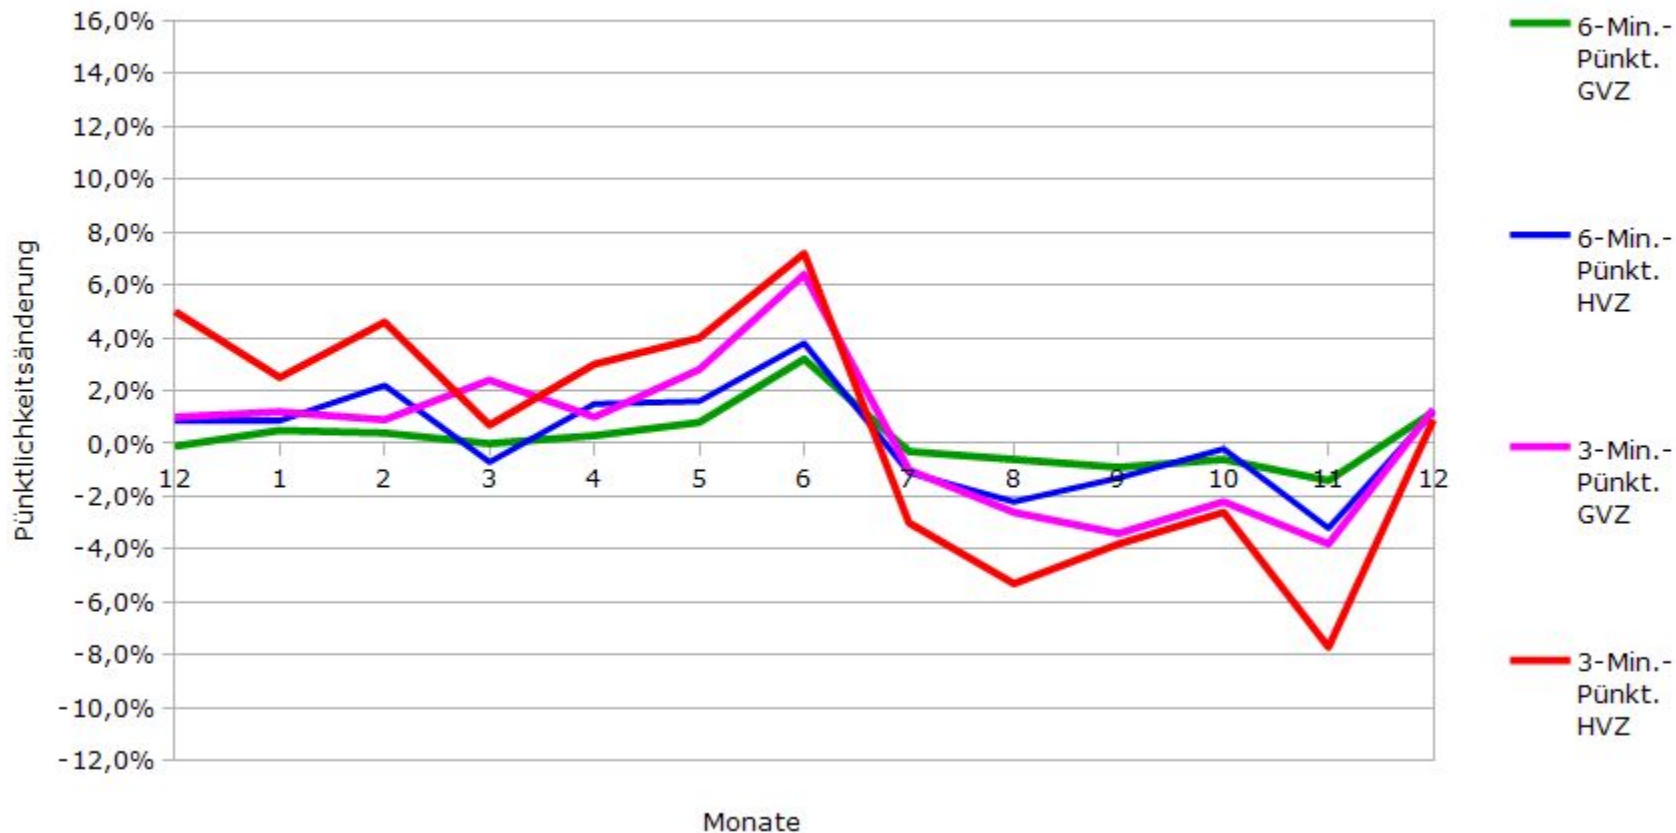

# Pünktlichkeit der S-Bahnlinie S1 in 2015/2016 im Vergleich zum Vorjahr

(Bahn-Daten, gesammelt und ausgewertet von s-bahn-chaos.de)

# Pünktlichkeit der S-Bahnlinie S2 in 2015/2016 im Vergleich zum Vorjahr

(Bahn-Daten, gesammelt und ausgewertet von s-bahn-chaos.de)

# Pünktlichkeit der S-Bahnlinie S3 in 2015/2016 im Vergleich zum Vorjahr

(Bahn-Daten, gesammelt und ausgewertet von s-bahn-chaos.de)

# Pünktlichkeit der S-Bahnlinie S4 in 2015/2016 im Vergleich zum Vorjahr

(Bahn-Daten, gesammelt und ausgewertet von s-bahn-chaos.de)