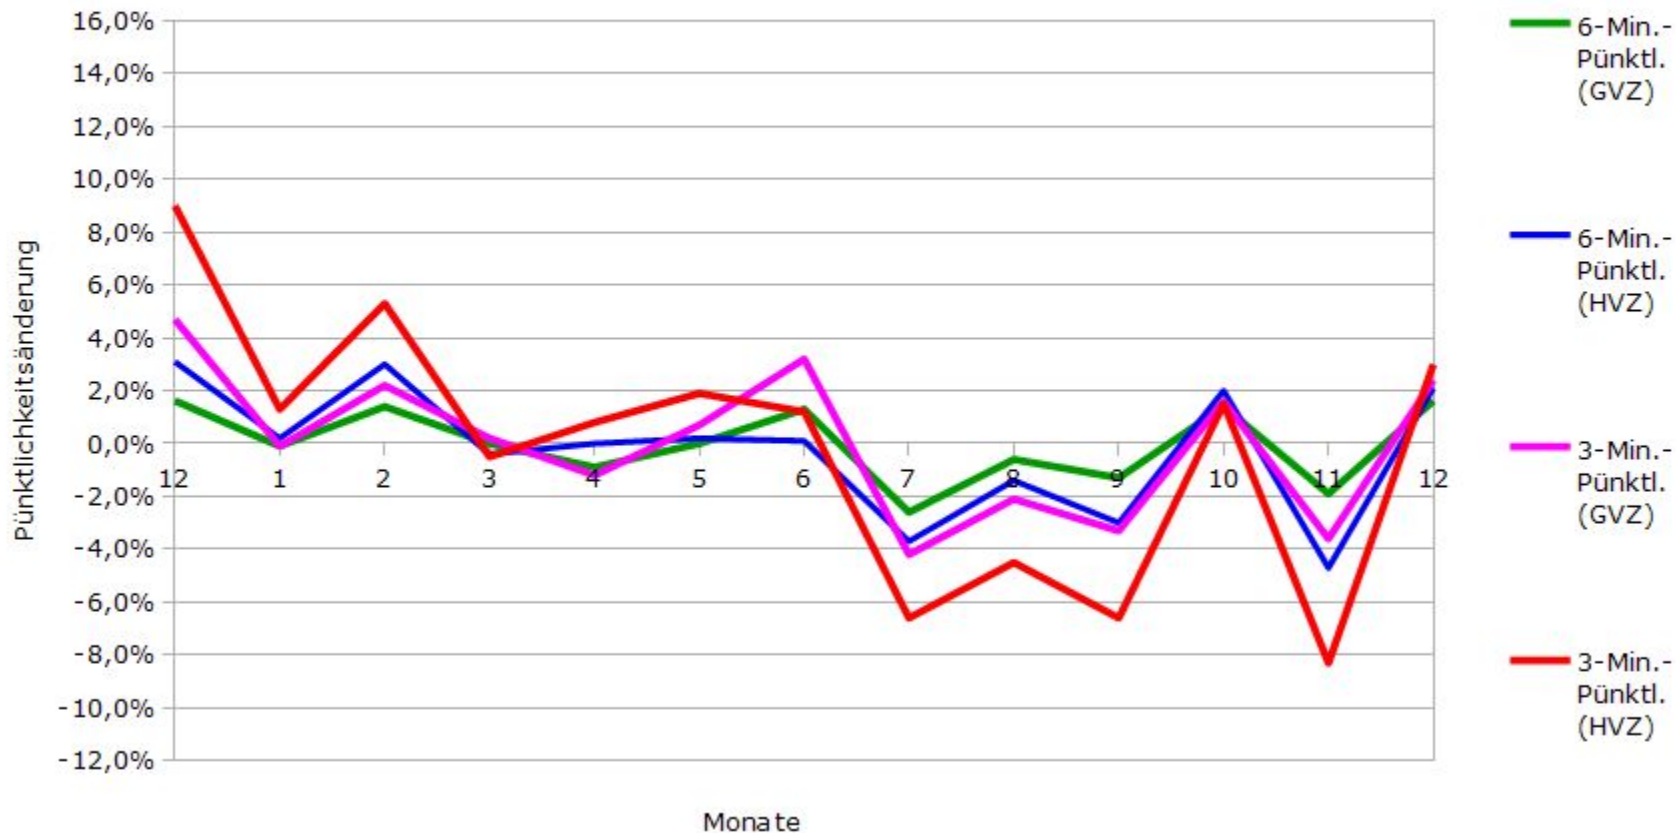

# Pünktlichkeit aller S-Bahnlinien 2015/2016 im Vergleich zum Vorjahr

(Bahn-Daten, gesammelt und ausgewertet von s-bahn-chaos.de)

# Pünktlichkeit der S-Bahnlinie S1 in 2015/2016 im Vergleich zum Vorjahr

(Bahn-Daten, gesammelt und ausgewertet von s-bahn-chaos.de)

# Pünktlichkeit der S-Bahnlinie S2 in 2015/2016 im Vergleich zum Vorjahr

(Bahn-Daten, gesammelt und ausgewertet von s-bahn-chaos.de)

# Pünktlichkeit der S-Bahnlinie S4 in 2015/2016 im Vergleich zum Vorjahr

(Bahn-Daten, gesammelt und ausgewertet von s-bahn-chaos.de)