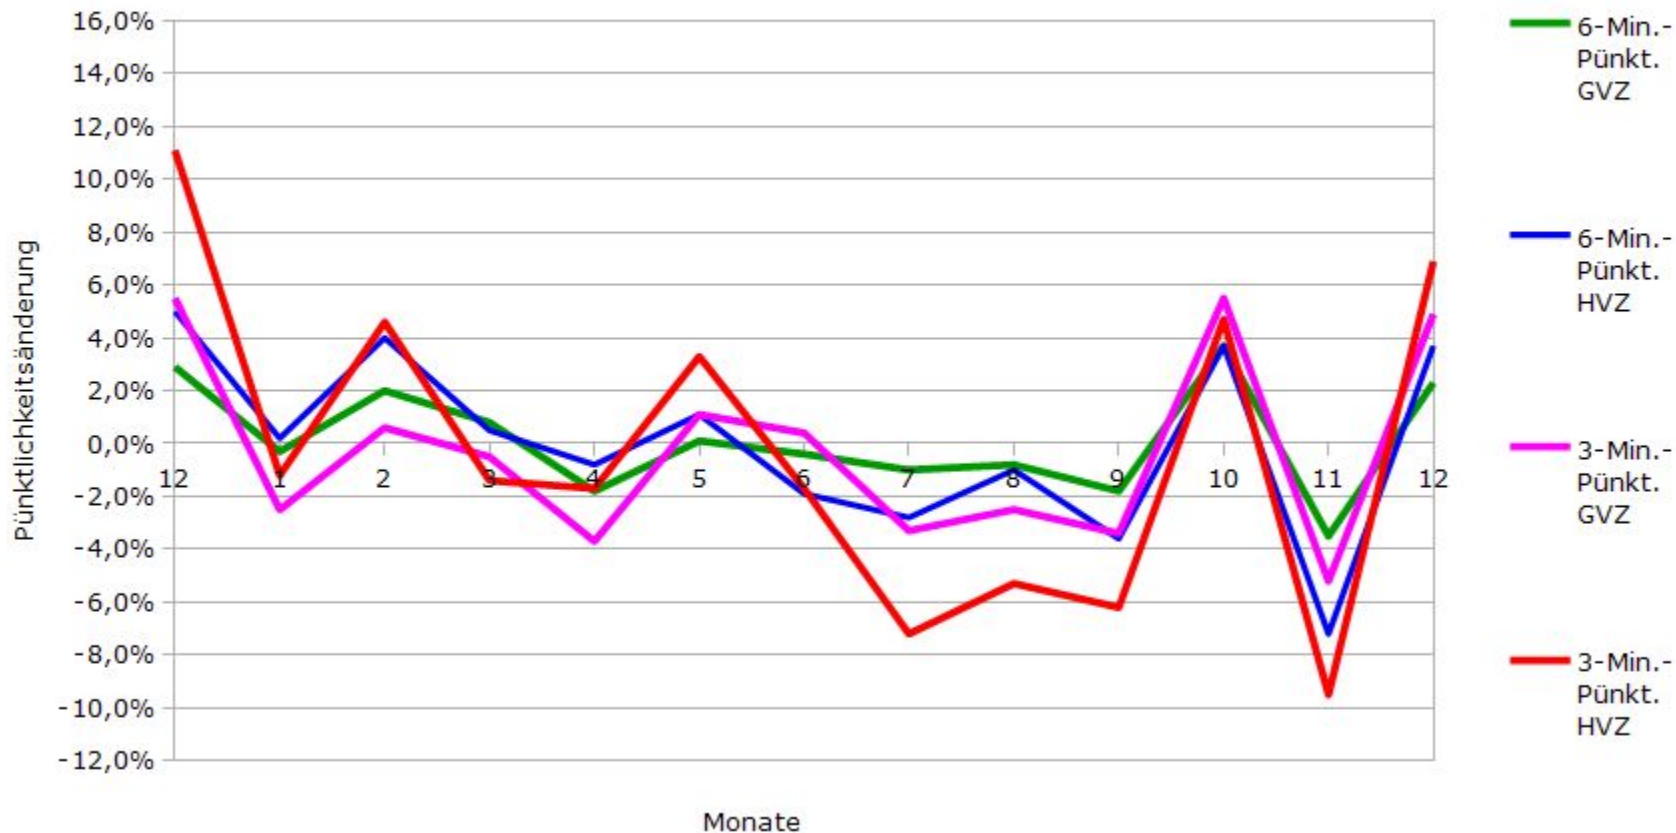

# Pünktlichkeit aller S-Bahnlinien 2015/2016 im Vergleich zum Vorjahr

(Bahn-Daten, gesammelt und ausgewertet von s-bahn-chaos.de)

# Pünktlichkeit der S-Bahnlinie S1 in 2015/2016 im Vergleich zum Vorjahr

(Bahn-Daten, gesammelt und ausgewertet von s-bahn-chaos.de)

# Pünktlichkeit der S-Bahnlinie S2 in 2015/2016 im Vergleich zum Vorjahr

(Bahn-Daten, gesammelt und ausgewertet von s-bahn-chaos.de)

# Pünktlichkeit der S-Bahnlinie S4 in 2015/2016 im Vergleich zum Vorjahr

(Bahn-Daten, gesammelt und ausgewertet von s-bahn-chaos.de)