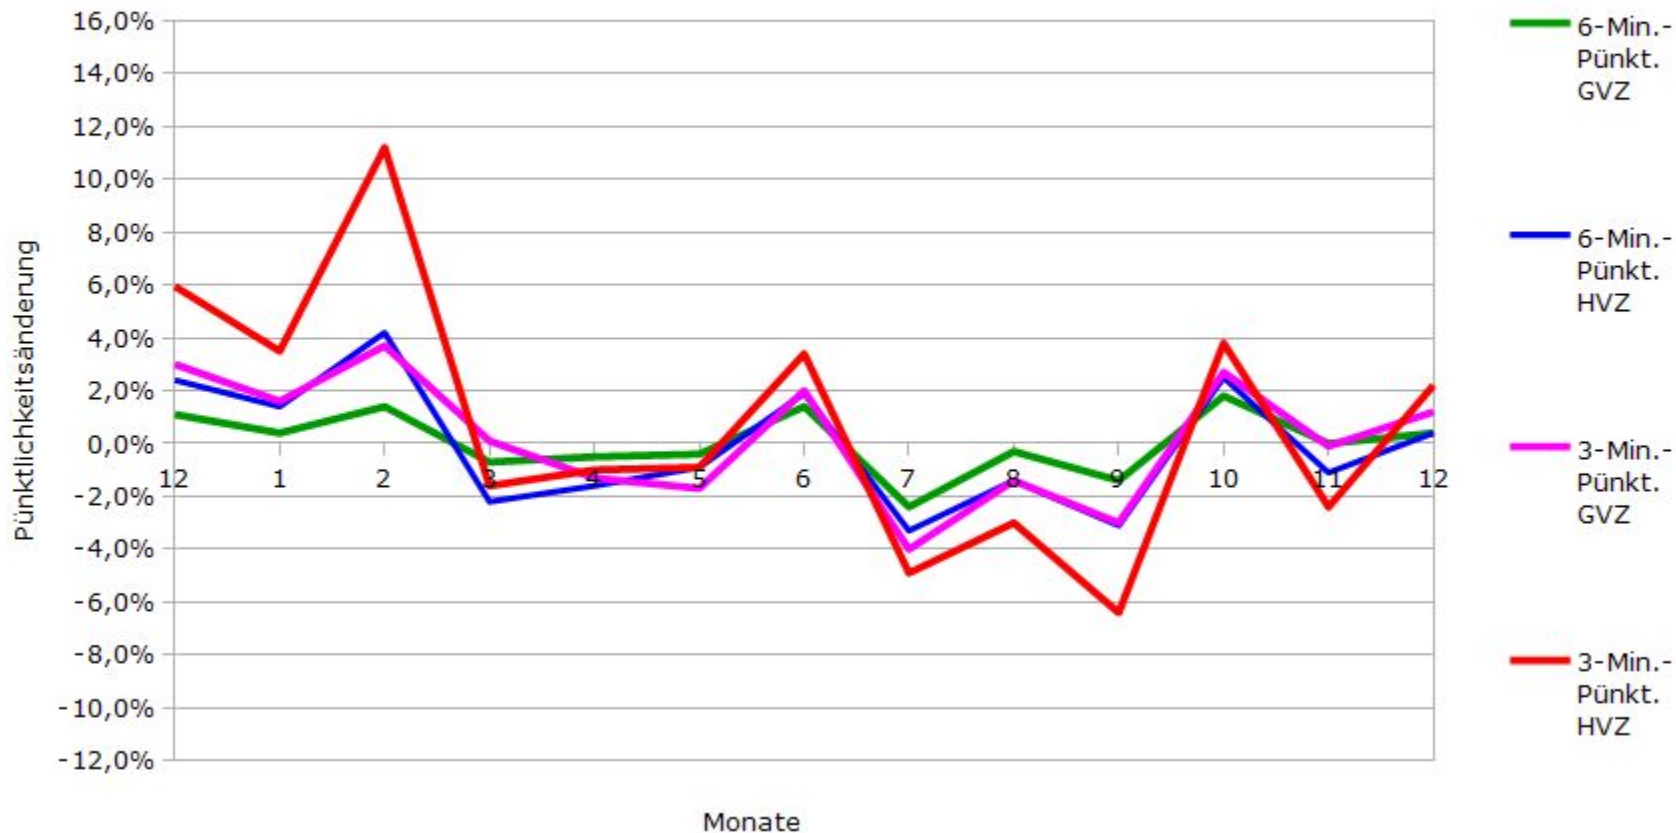

# Pünktlichkeit der S-Bahnlinie S2 in 2015/2016 im Vergleich zum Vorjahr

(Bahn-Daten, gesammelt und ausgewertet von s-bahn-chaos.de)

# Pünktlichkeit der S-Bahnlinie S4 in 2015/2016 im Vergleich zum Vorjahr

(Bahn-Daten, gesammelt und ausgewertet von s-bahn-chaos.de)

# Pünktlichkeit der S-Bahnlinie S5 in 2015/2016 im Vergleich zum Vorjahr

(Bahn-Daten, gesammelt und ausgewertet von s-bahn-chaos.de)

# Pünktlichkeit der S-Bahnlinie S6 in 2015/2016 im Vergleich zum Vorjahr

(Bahn-Daten, gesammelt und ausgewertet von s-bahn-chaos.de)