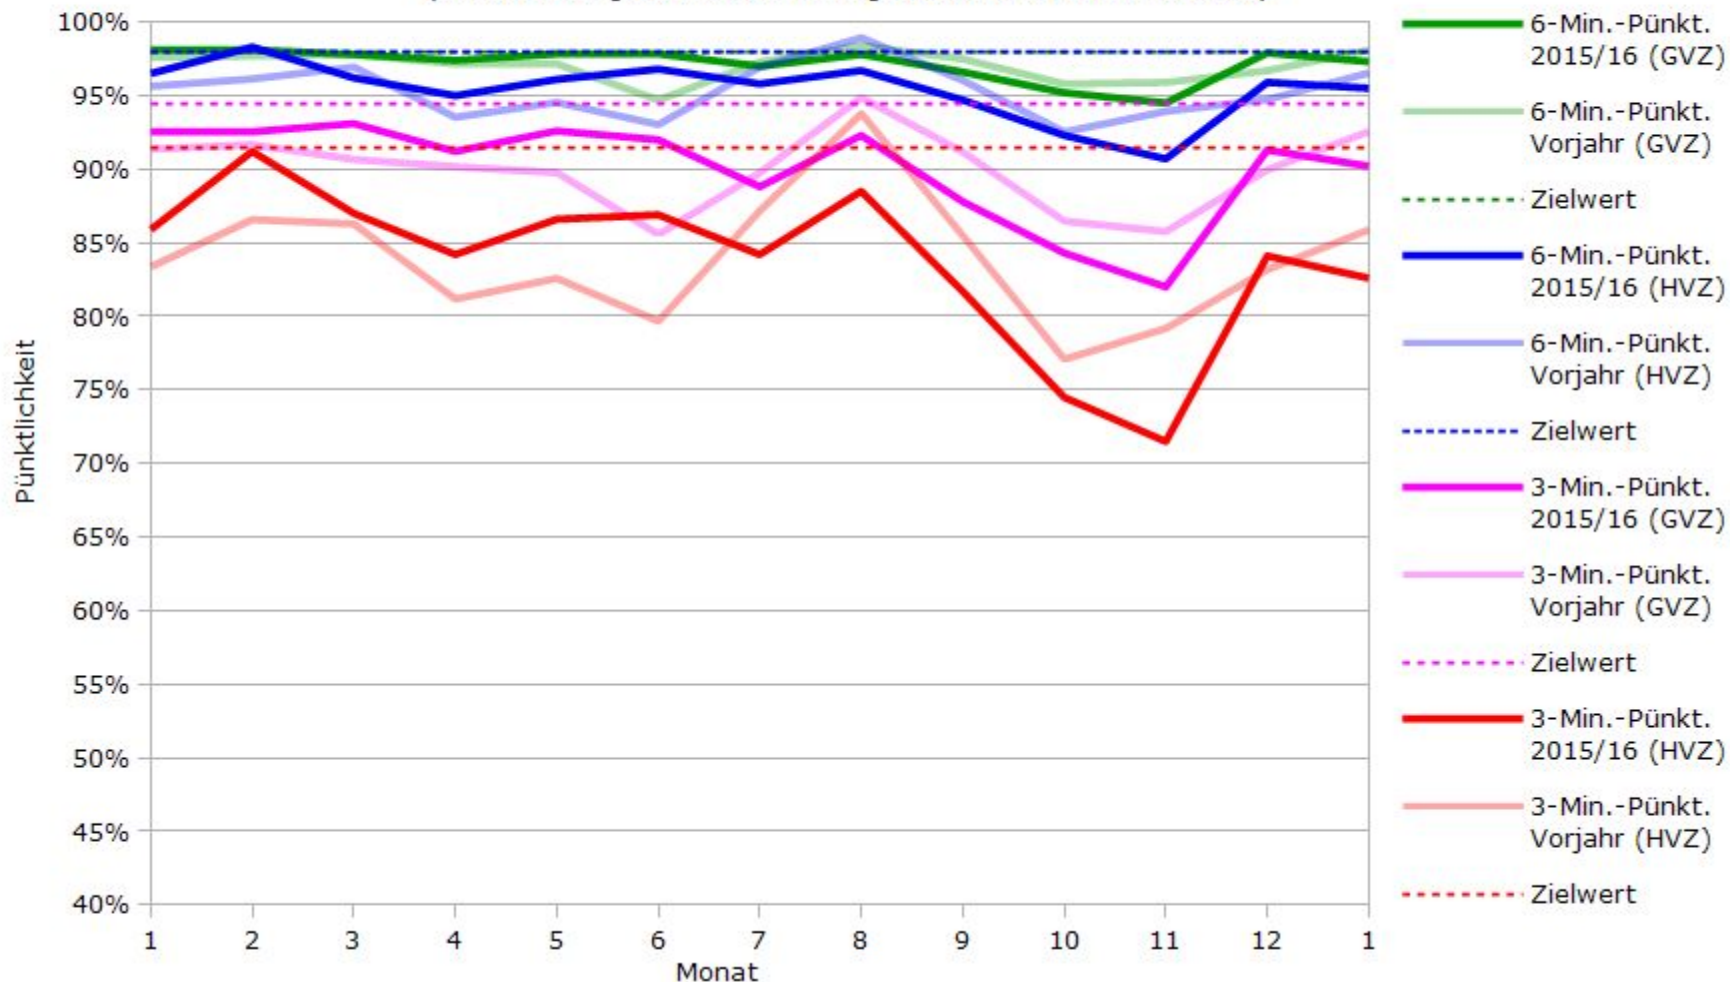

# Pünktlichkeit der S-Bahnlinie S1 in 2016/2017 im Vergleich zum Vorjahr

(Bahn-Daten, gesammelt und ausgewertet von s-bahn-chaos.de)

# Pünktlichkeit der S-Bahnlinie S2 in 2016/2017 im Vergleich zum Vorjahr

(Bahn-Daten, gesammelt und ausgewertet von s-bahn-chaos.de)

# Pünktlichkeit der S-Bahnlinie S3 in 2016/2017 im Vergleich zum Vorjahr

(Bahn-Daten, gesammelt und ausgewertet von s-bahn-chaos.de)

# Pünktlichkeit der S-Bahnlinie S4 in 2016/2017 im Vergleich zum Vorjahr

(Bahn-Daten, gesammelt und ausgewertet von s-bahn-chaos.de)