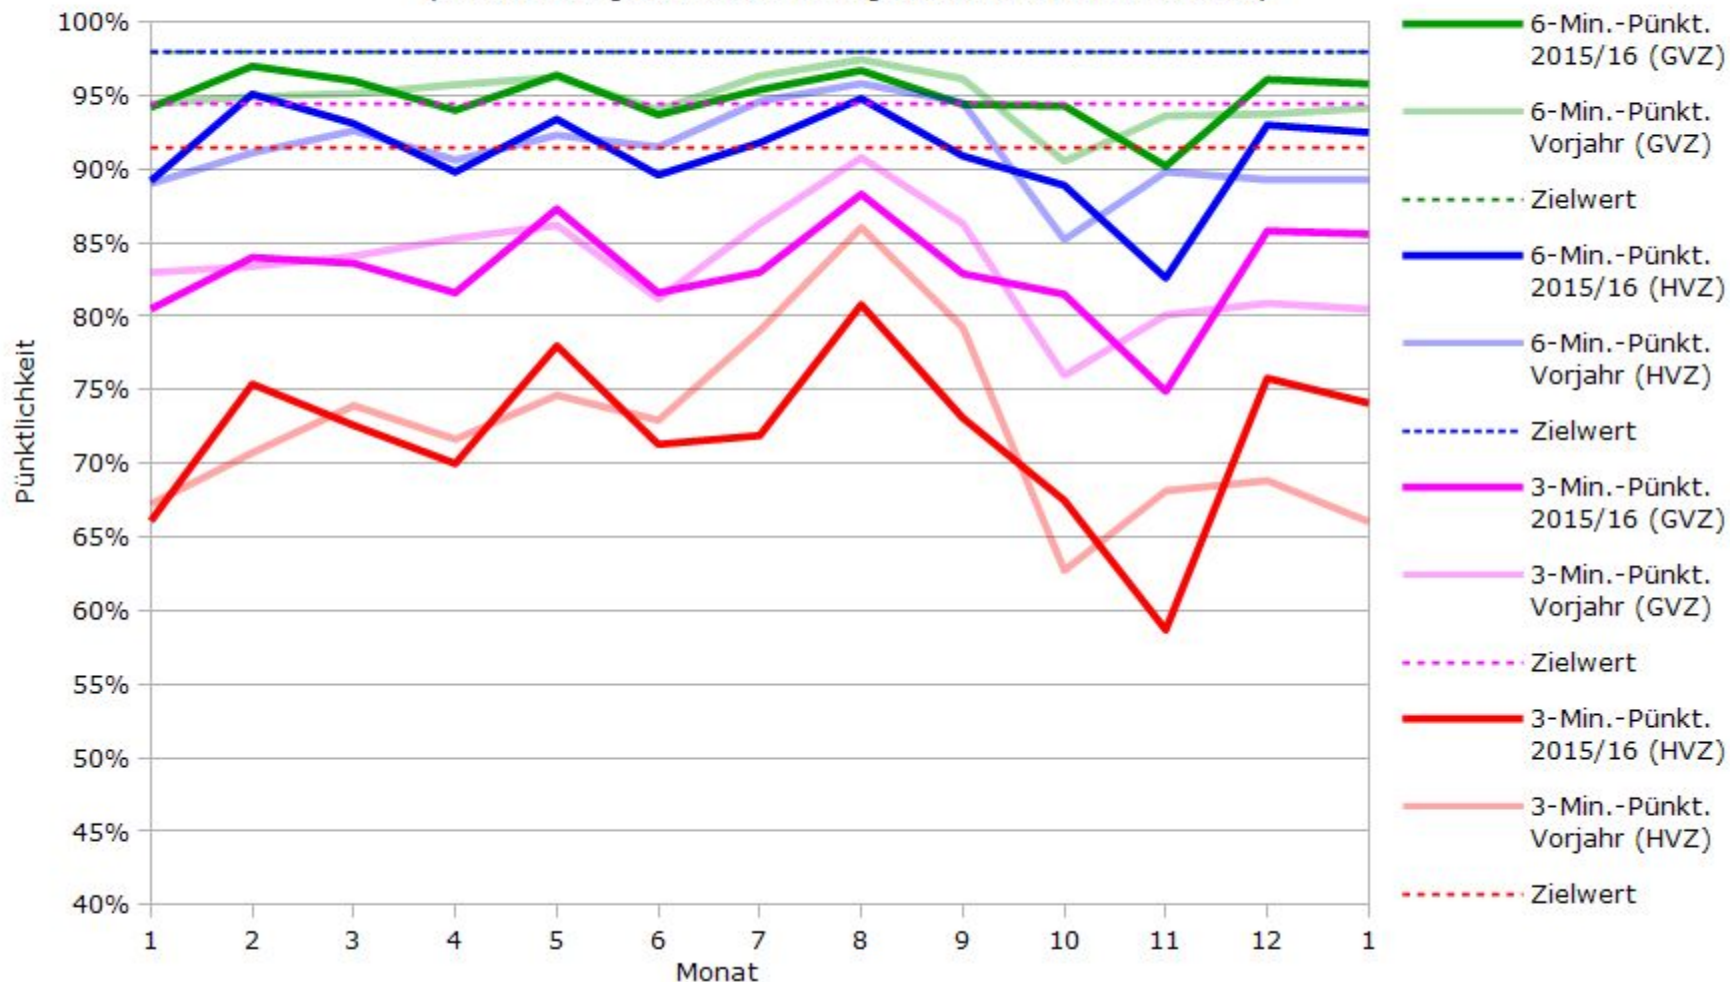

# Pünktlichkeit aller S-Bahnlinien 2016/2017 im Vergleich zum Vorjahr

(Bahn-Daten, gesammelt und ausgewertet von s-bahn-chaos.de)

# Pünktlichkeit der S-Bahnlinie S1 in 2016/2017 im Vergleich zum Vorjahr

(Bahn-Daten, gesammelt und ausgewertet von s-bahn-chaos.de)

# Pünktlichkeit der S-Bahnlinie S2 in 2016/2017 im Vergleich zum Vorjahr

(Bahn-Daten, gesammelt und ausgewertet von s-bahn-chaos.de)

# Pünktlichkeit der S-Bahnlinie S3 in 2016/2017 im Vergleich zum Vorjahr

(Bahn-Daten, gesammelt und ausgewertet von s-bahn-chaos.de)