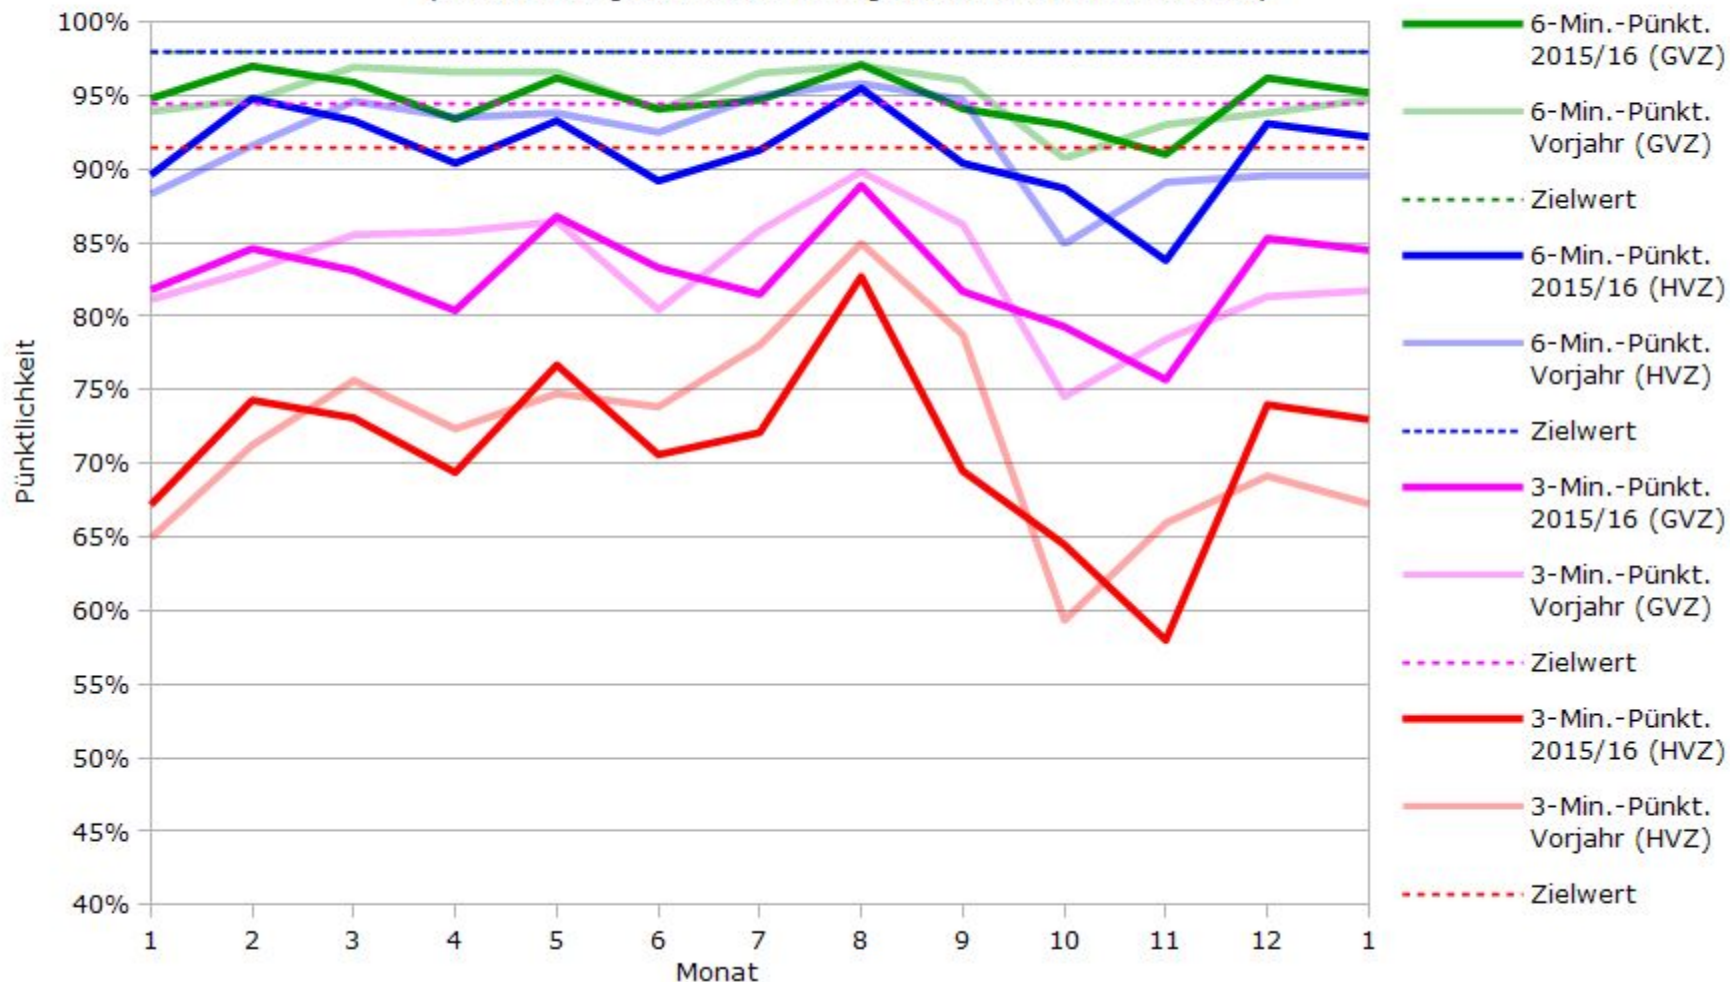

# Pünktlichkeit aller S-Bahnlinien 2016/2017 im Vergleich zum Vorjahr

(Bahn-Daten, gesammelt und ausgewertet von s-bahn-chaos.de)

# Pünktlichkeit der S-Bahnlinie S1 in 2016/2017 im Vergleich zum Vorjahr

(Bahn-Daten, gesammelt und ausgewertet von s-bahn-chaos.de)

# Pünktlichkeit der S-Bahnlinie S2 in 2016/2017 im Vergleich zum Vorjahr

(Bahn-Daten, gesammelt und ausgewertet von s-bahn-chaos.de)

# Pünktlichkeit der S-Bahnlinie S3 in 2016/2017 im Vergleich zum Vorjahr

(Bahn-Daten, gesammelt und ausgewertet von s-bahn-chaos.de)