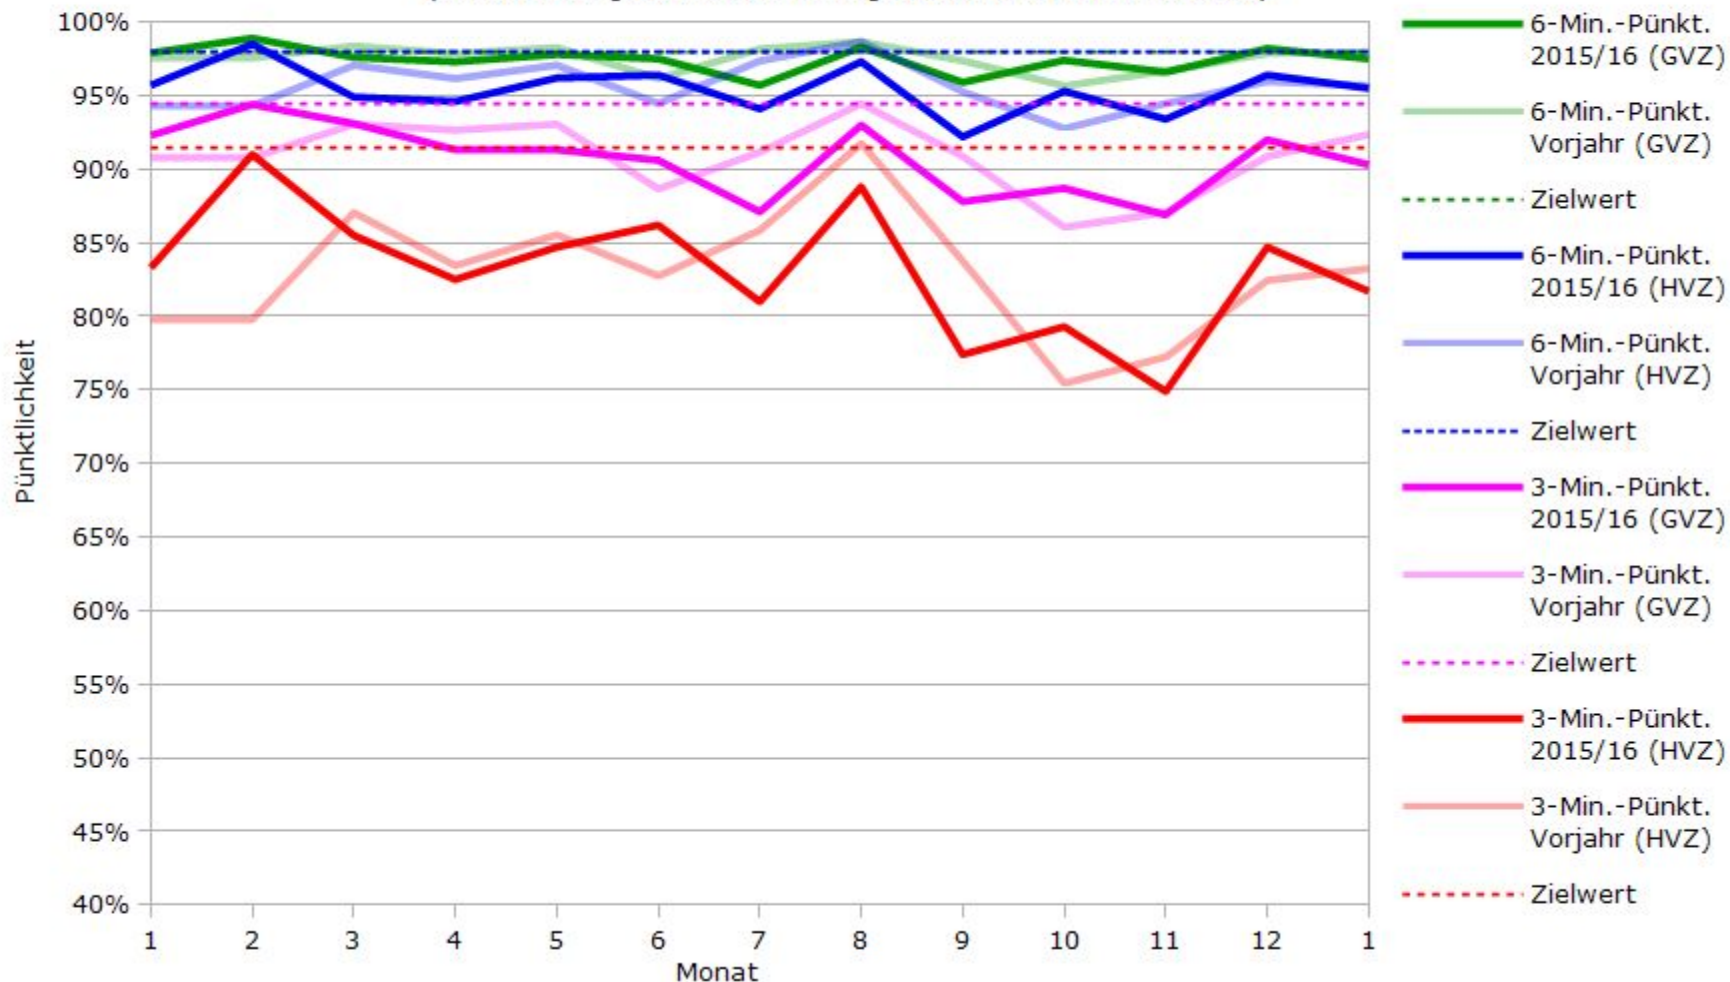

Pünktlichkeit der S-Bahnlinie S6 in 2016/2017 im Vergleich zum Vorjahr

(Bahn-Daten, gesammelt und ausgewertet von s-bahn-chaos.de)