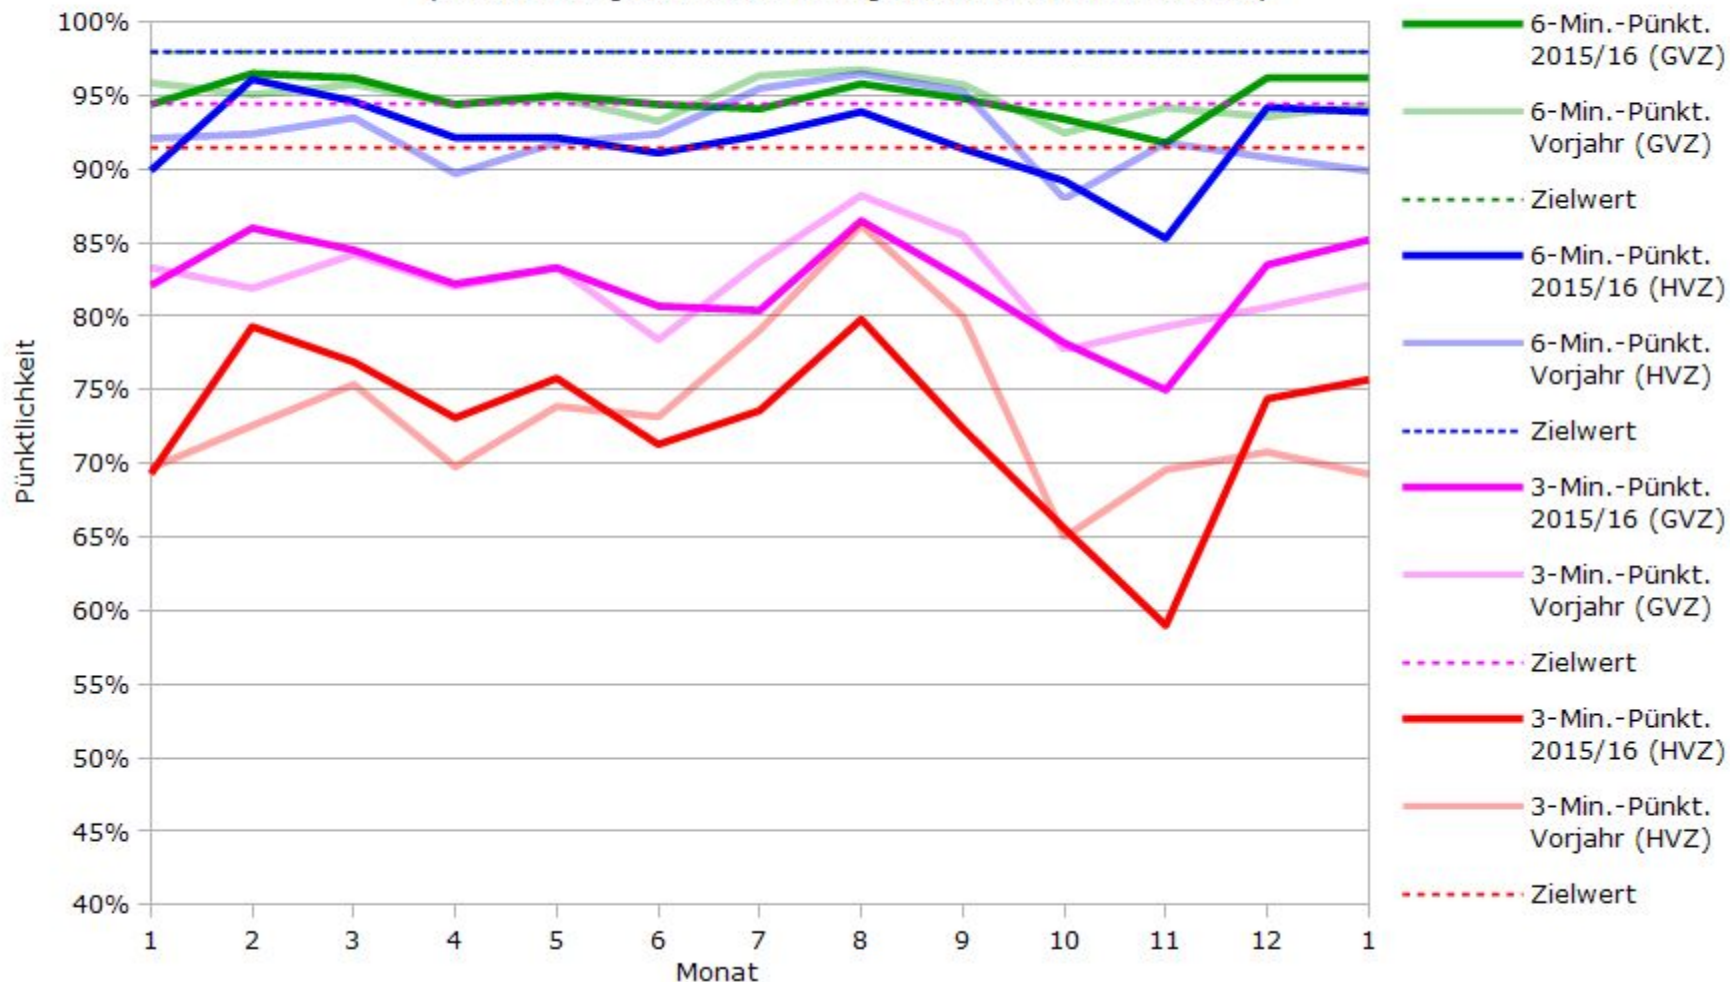

# Pünktlichkeit aller S-Bahnlinien 2016/2017 im Vergleich zum Vorjahr

(Bahn-Daten, gesammelt und ausgewertet von s-bahn-chaos.de)

# Pünktlichkeit der S-Bahnlinie S1 in 2016/2017 im Vergleich zum Vorjahr

(Bahn-Daten, gesammelt und ausgewertet von s-bahn-chaos.de)

# Pünktlichkeit der S-Bahnlinie S2 in 2016/2017 im Vergleich zum Vorjahr

(Bahn-Daten, gesammelt und ausgewertet von s-bahn-chaos.de)

# Pünktlichkeit der S-Bahnlinie S3 in 2016/2017 im Vergleich zum Vorjahr

(Bahn-Daten, gesammelt und ausgewertet von s-bahn-chaos.de)