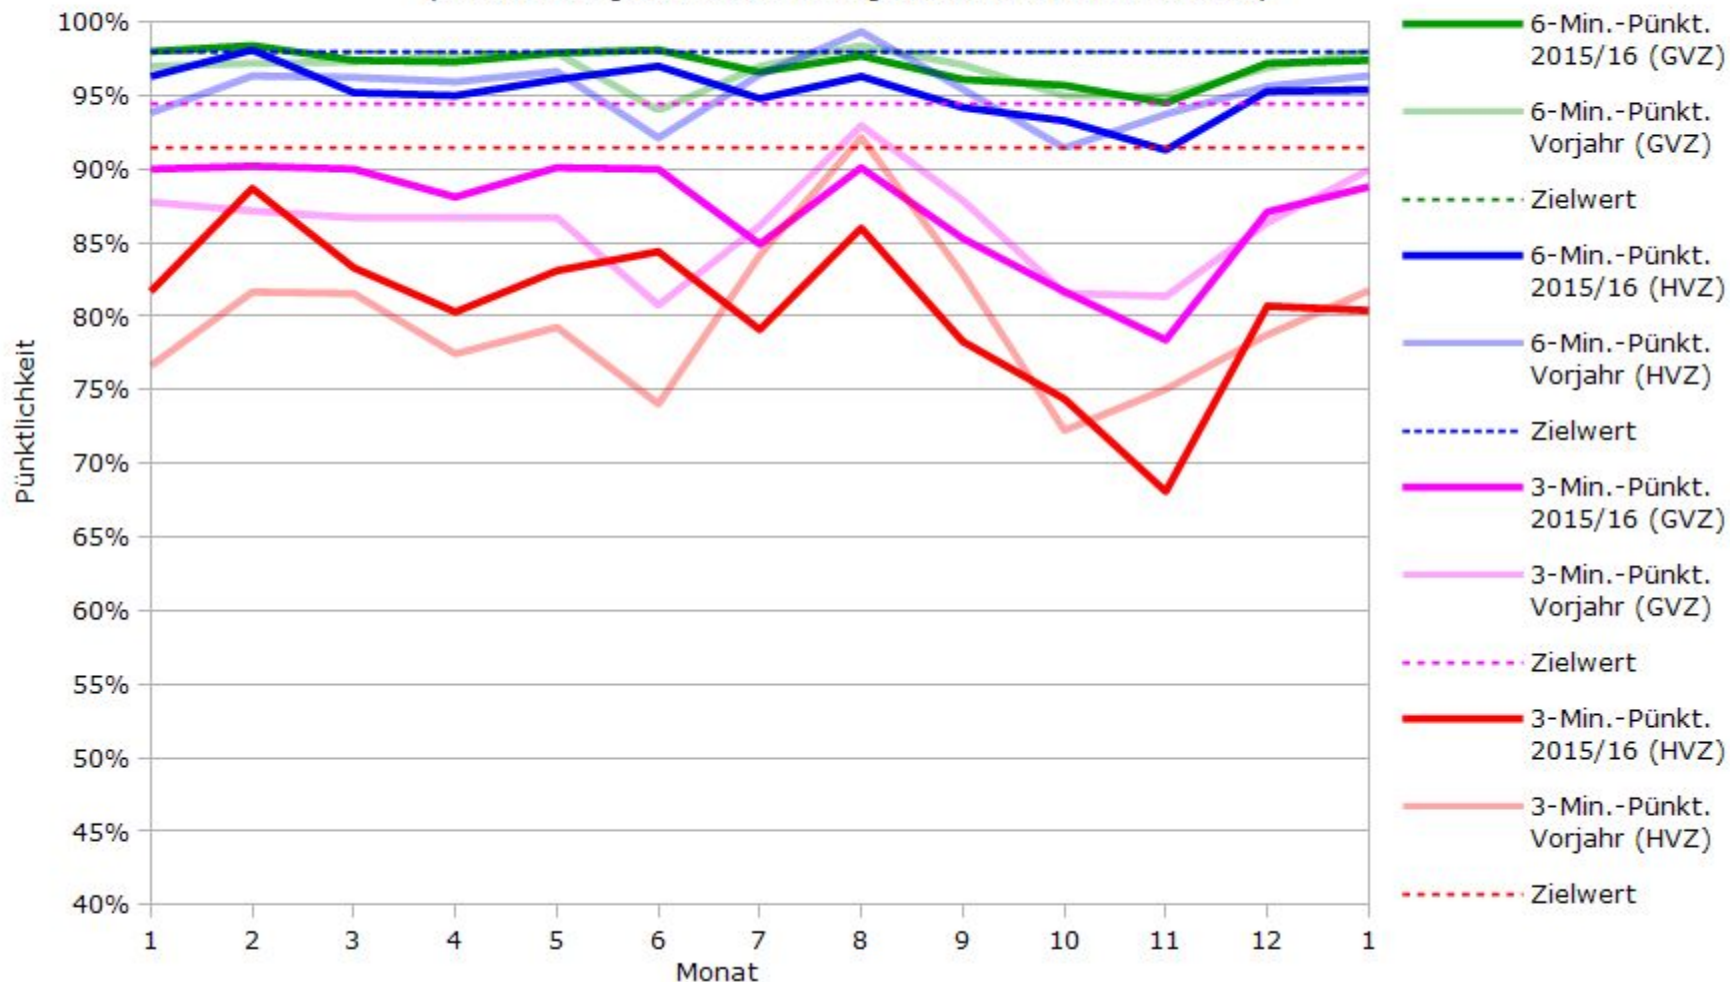

Pünktlichkeit der S-Bahnlinie S5 in 2016/2017 im Vergleich zum Vorjahr

(Bahn-Daten, gesammelt und ausgewertet von s-bahn-chaos.de)