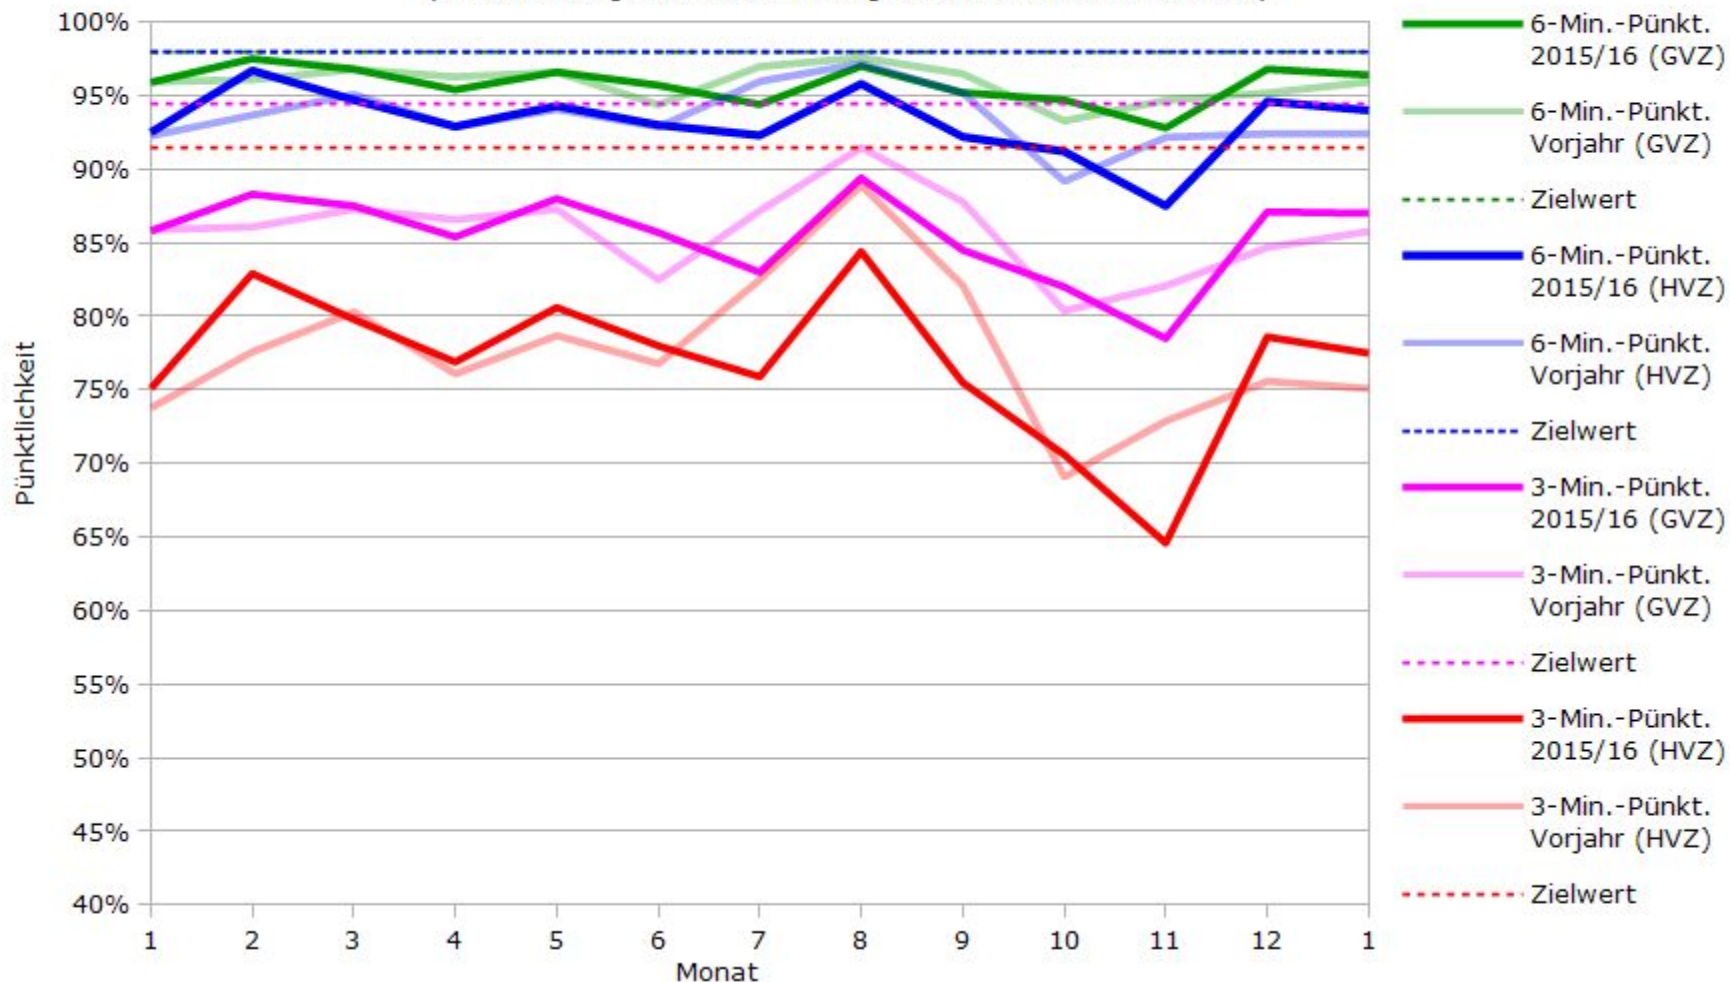

# Pünktlichkeit aller S-Bahnlinien 2016/2017 im Vergleich zum Vorjahr

(Bahn-Daten, gesammelt und ausgewertet von s-bahn-chaos.de)

# Pünktlichkeit der S-Bahnlinie S1 in 2016/2017 im Vergleich zum Vorjahr

(Bahn-Daten, gesammelt und ausgewertet von s-bahn-chaos.de)

# Pünktlichkeit der S-Bahnlinie S2 in 2016/2017 im Vergleich zum Vorjahr

(Bahn-Daten, gesammelt und ausgewertet von s-bahn-chaos.de)

# Pünktlichkeit der S-Bahnlinie S3 in 2016/2017 im Vergleich zum Vorjahr

(Bahn-Daten, gesammelt und ausgewertet von s-bahn-chaos.de)