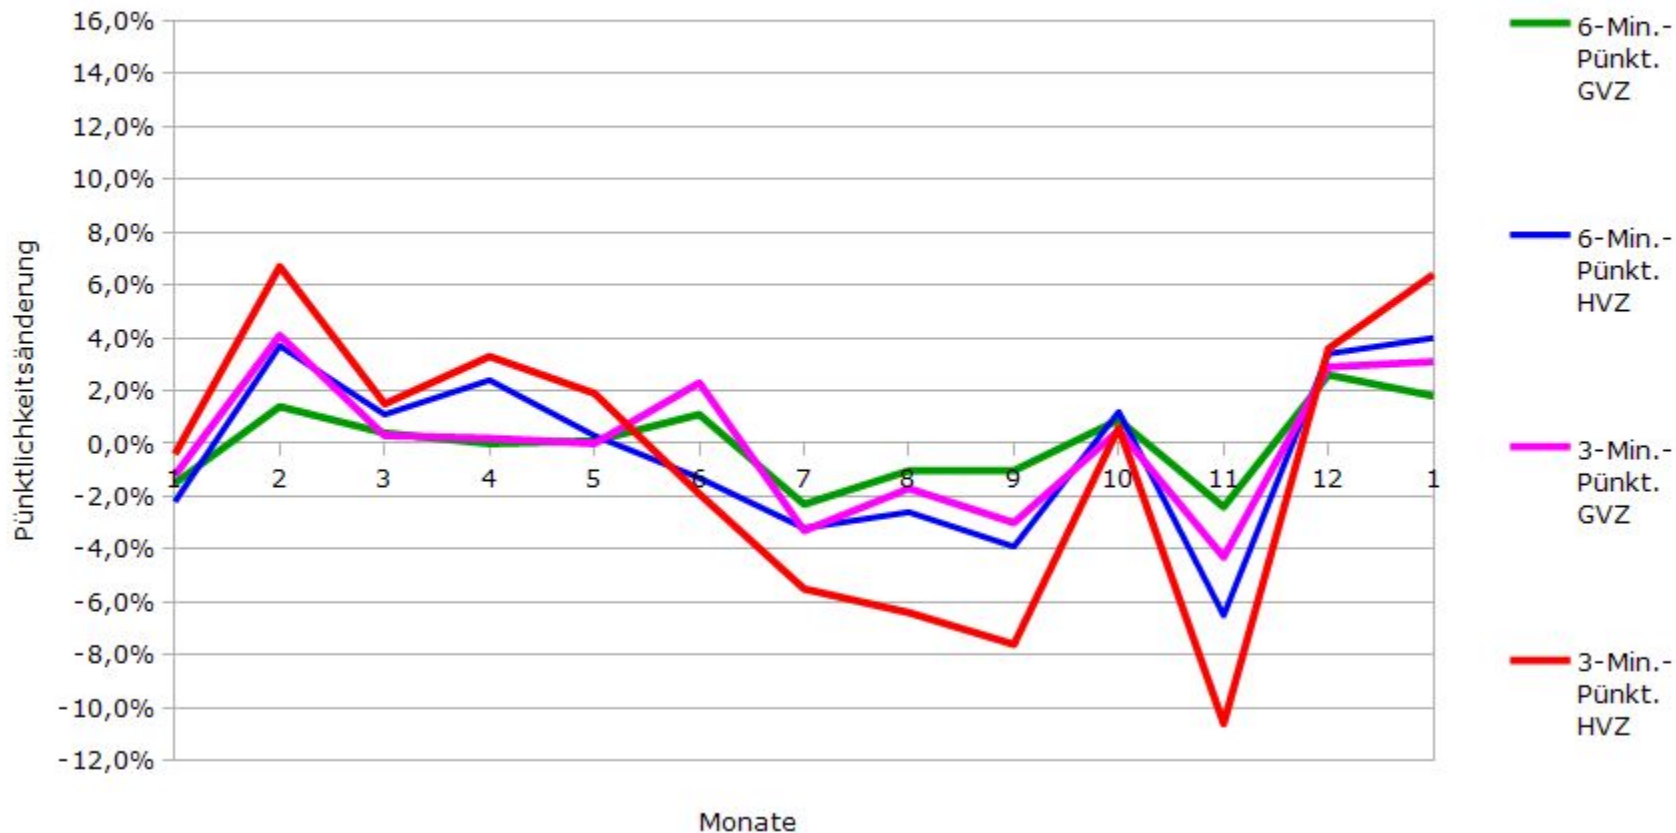

Pünktlichkeit aller S-Bahnlinien 2016/2017 im Vergleich zum Vorjahr

(Bahn-Daten, gesammelt und ausgewertet von s-bahn-chaos.de)

Pünktlichkeit der S-Bahnlinie S1 in 2016/2017 im Vergleich zum Vorjahr

(Bahn-Daten, gesammelt und ausgewertet von s-bahn-chaos.de)

Pünktlichkeit der S-Bahnlinie S2 in 2016/2017 im Vergleich zum Vorjahr

(Bahn-Daten, gesammelt und ausgewertet von s-bahn-chaos.de)

Pünktlichkeit der S-Bahnlinie S3 in 2016/2017 im Vergleich zum Vorjahr

(Bahn-Daten, gesammelt und ausgewertet von s-bahn-chaos.de)

Pünktlichkeit der S-Bahnlinie S4 in 2016/2017 im Vergleich zum Vorjahr

(Bahn-Daten, gesammelt und ausgewertet von s-bahn-chaos.de)

Pünktlichkeit der S-Bahnlinie S5 in 2016/2017 im Vergleich zum Vorjahr

(Bahn-Daten, gesammelt und ausgewertet von s-bahn-chaos.de)

Pünktlichkeit der S-Bahnlinie S6 in 2016/2017 im Vergleich zum Vorjahr

(Bahn-Daten, gesammelt und ausgewertet von s-bahn-chaos.de)

Pünktlichkeit der S-Bahnlinie S60 in 2016/2017 im Vergleich zum Vorjahr