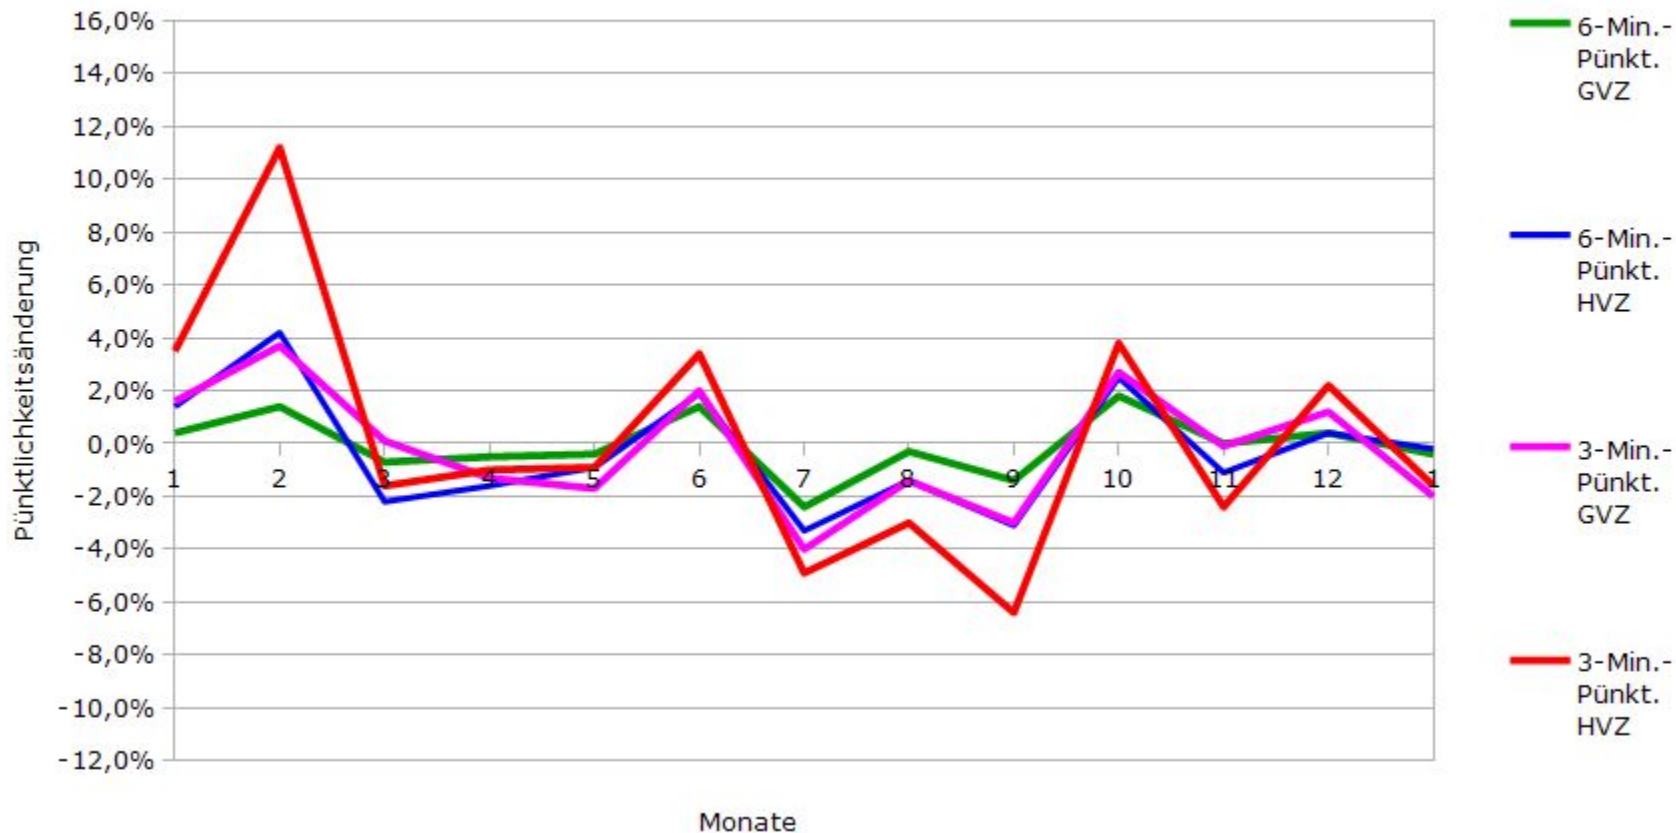

Pünktlichkeit aller S-Bahnlinien 2016/2017 im Vergleich zum Vorjahr

(Bahn-Daten, gesammelt und ausgewertet von s-bahn-chaos.de)

Pünktlichkeit der S-Bahnlinie S1 in 2016/2017 im Vergleich zum Vorjahr

(Bahn-Daten, gesammelt und ausgewertet von s-bahn-chaos.de)

Pünktlichkeit der S-Bahnlinie S2 in 2016/2017 im Vergleich zum Vorjahr

(Bahn-Daten, gesammelt und ausgewertet von s-bahn-chaos.de)

Pünktlichkeit der S-Bahnlinie S3 in 2016/2017 im Vergleich zum Vorjahr

(Bahn-Daten, gesammelt und ausgewertet von s-bahn-chaos.de)

Pünktlichkeit der S-Bahnlinie S4 in 2016/2017 im Vergleich zum Vorjahr

(Bahn-Daten, gesammelt und ausgewertet von s-bahn-chaos.de)

Pünktlichkeit der S-Bahnlinie S5 in 2016/2017 im Vergleich zum Vorjahr

(Bahn-Daten, gesammelt und ausgewertet von s-bahn-chaos.de)

Pünktlichkeit der S-Bahnlinie S6 in 2016/2017 im Vergleich zum Vorjahr

(Bahn-Daten, gesammelt und ausgewertet von s-bahn-chaos.de)

Pünktlichkeit der S-Bahnlinie S60 in 2016/2017 im Vergleich zum Vorjahr