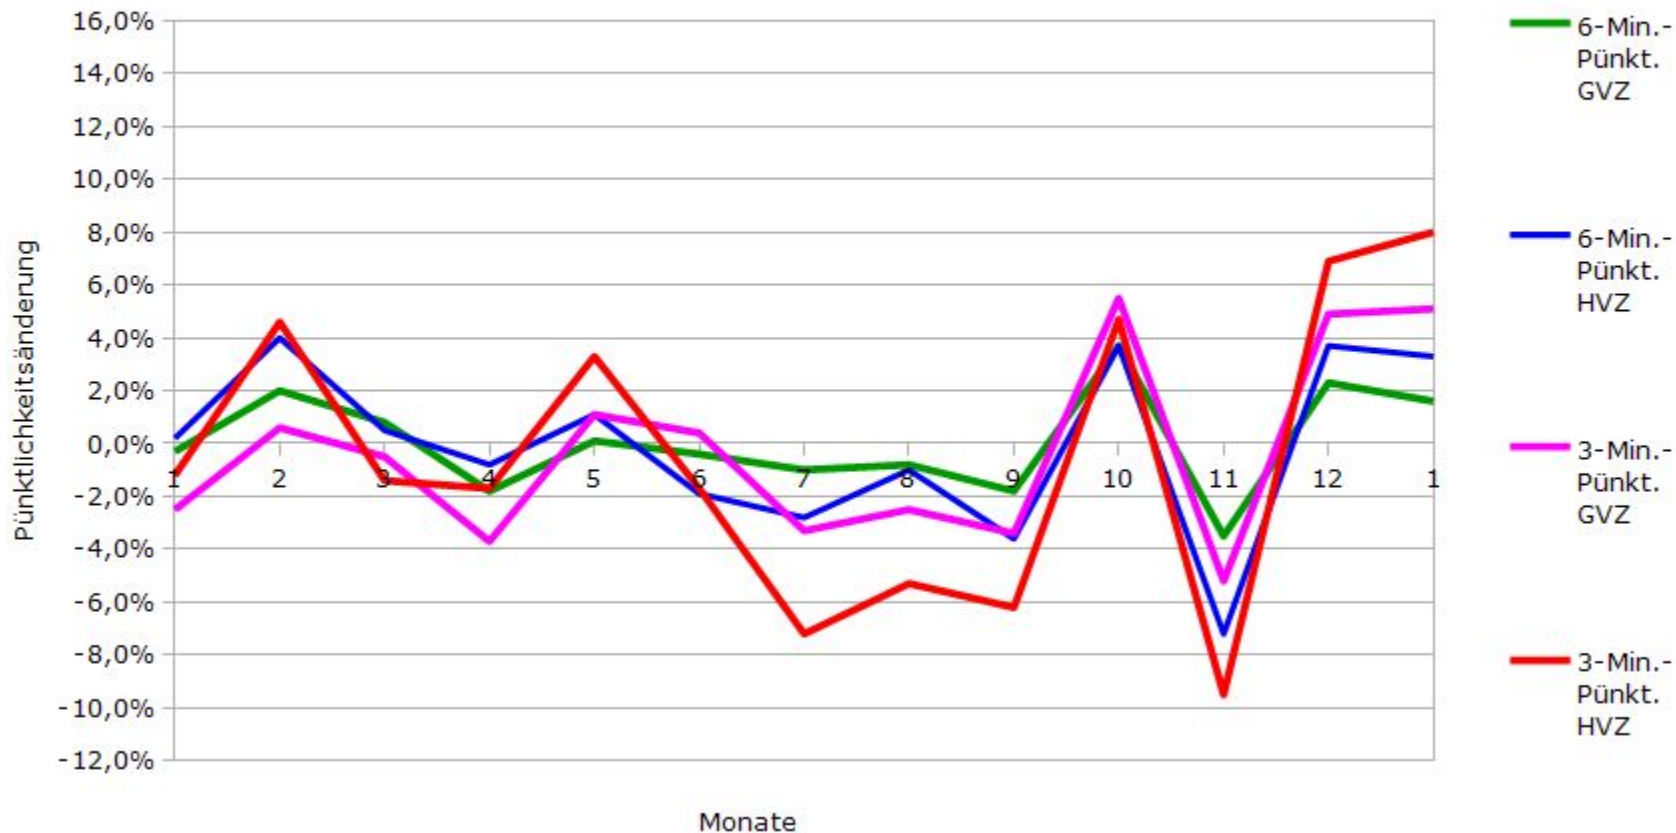

Pünktlichkeit aller S-Bahnlinien 2016/2017 im Vergleich zum Vorjahr

(Bahn-Daten, gesammelt und ausgewertet von s-bahn-chaos.de)

Pünktlichkeit der S-Bahnlinie S1 in 2016/2017 im Vergleich zum Vorjahr

(Bahn-Daten, gesammelt und ausgewertet von s-bahn-chaos.de)

Pünktlichkeit der S-Bahnlinie S2 in 2016/2017 im Vergleich zum Vorjahr

(Bahn-Daten, gesammelt und ausgewertet von s-bahn-chaos.de)

Pünktlichkeit der S-Bahnlinie S3 in 2016/2017 im Vergleich zum Vorjahr

(Bahn-Daten, gesammelt und ausgewertet von s-bahn-chaos.de)

Pünktlichkeit der S-Bahnlinie S4 in 2016/2017 im Vergleich zum Vorjahr

(Bahn-Daten, gesammelt und ausgewertet von s-bahn-chaos.de)

Pünktlichkeit der S-Bahnlinie S5 in 2016/2017 im Vergleich zum Vorjahr

(Bahn-Daten, gesammelt und ausgewertet von s-bahn-chaos.de)

Pünktlichkeit der S-Bahnlinie S6 in 2016/2017 im Vergleich zum Vorjahr

(Bahn-Daten, gesammelt und ausgewertet von s-bahn-chaos.de)

Pünktlichkeit der S-Bahnlinie S60 in 2016/2017 im Vergleich zum Vorjahr