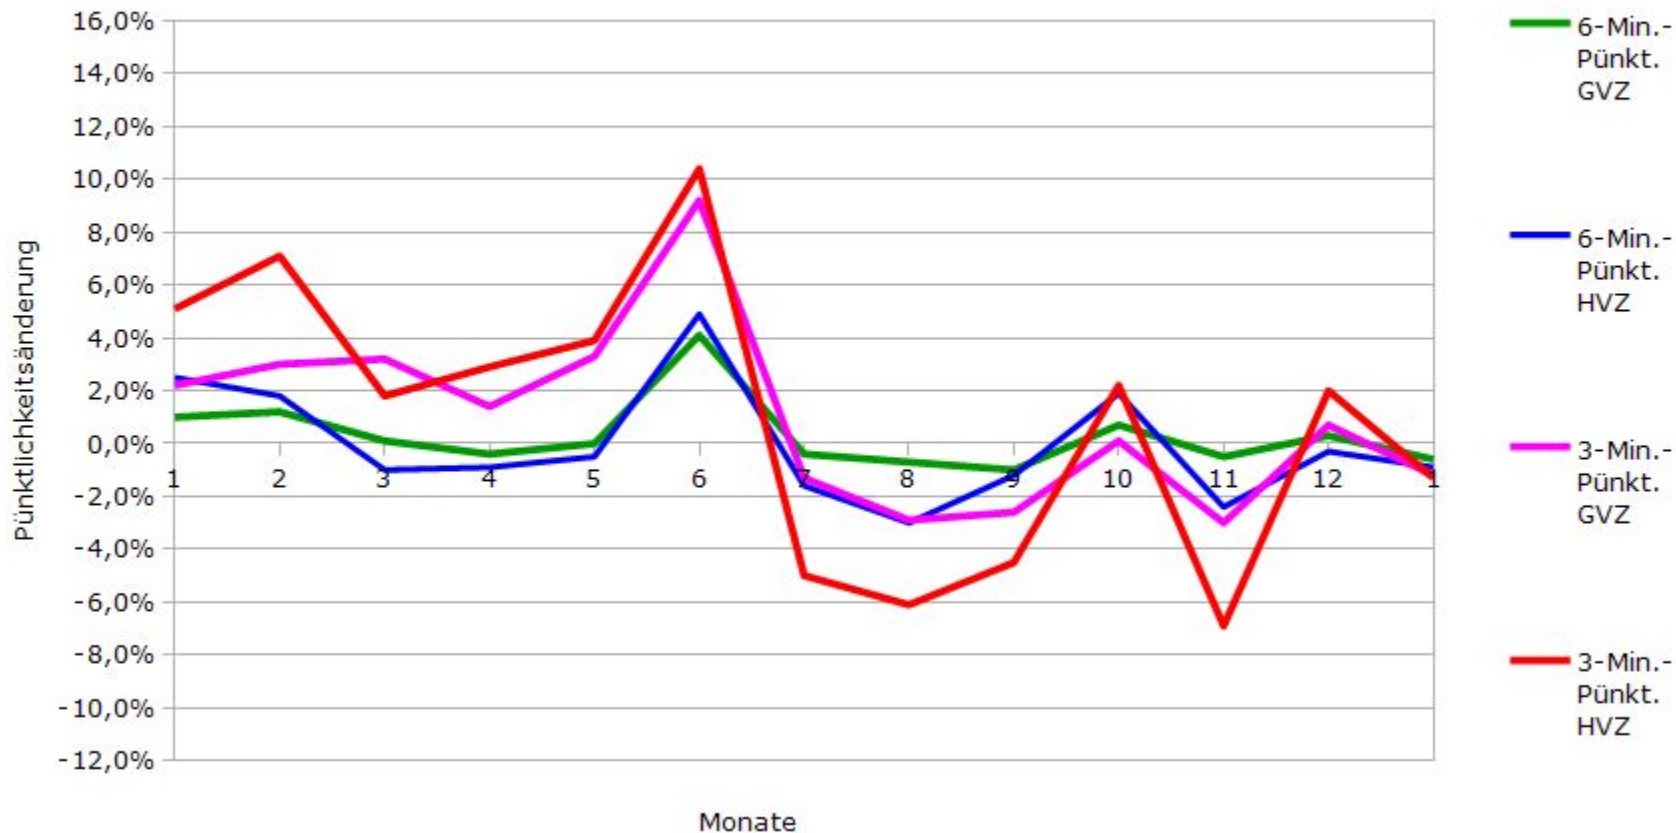

Pünktlichkeit aller S-Bahnlinien 2016/2017 im Vergleich zum Vorjahr

(Bahn-Daten, gesammelt und ausgewertet von s-bahn-chaos.de)

Pünktlichkeit der S-Bahnlinie S1 in 2016/2017 im Vergleich zum Vorjahr

(Bahn-Daten, gesammelt und ausgewertet von s-bahn-chaos.de)

Pünktlichkeit der S-Bahnlinie S2 in 2016/2017 im Vergleich zum Vorjahr

(Bahn-Daten, gesammelt und ausgewertet von s-bahn-chaos.de)

Pünktlichkeit der S-Bahnlinie S3 in 2016/2017 im Vergleich zum Vorjahr

(Bahn-Daten, gesammelt und ausgewertet von s-bahn-chaos.de)

Pünktlichkeit der S-Bahnlinie S4 in 2016/2017 im Vergleich zum Vorjahr

(Bahn-Daten, gesammelt und ausgewertet von s-bahn-chaos.de)

Pünktlichkeit der S-Bahnlinie S5 in 2016/2017 im Vergleich zum Vorjahr

(Bahn-Daten, gesammelt und ausgewertet von s-bahn-chaos.de)

Pünktlichkeit der S-Bahnlinie S6 in 2016/2017 im Vergleich zum Vorjahr

(Bahn-Daten, gesammelt und ausgewertet von s-bahn-chaos.de)

Pünktlichkeit der S-Bahnlinie S60 in 2016/2017 im Vergleich zum Vorjahr