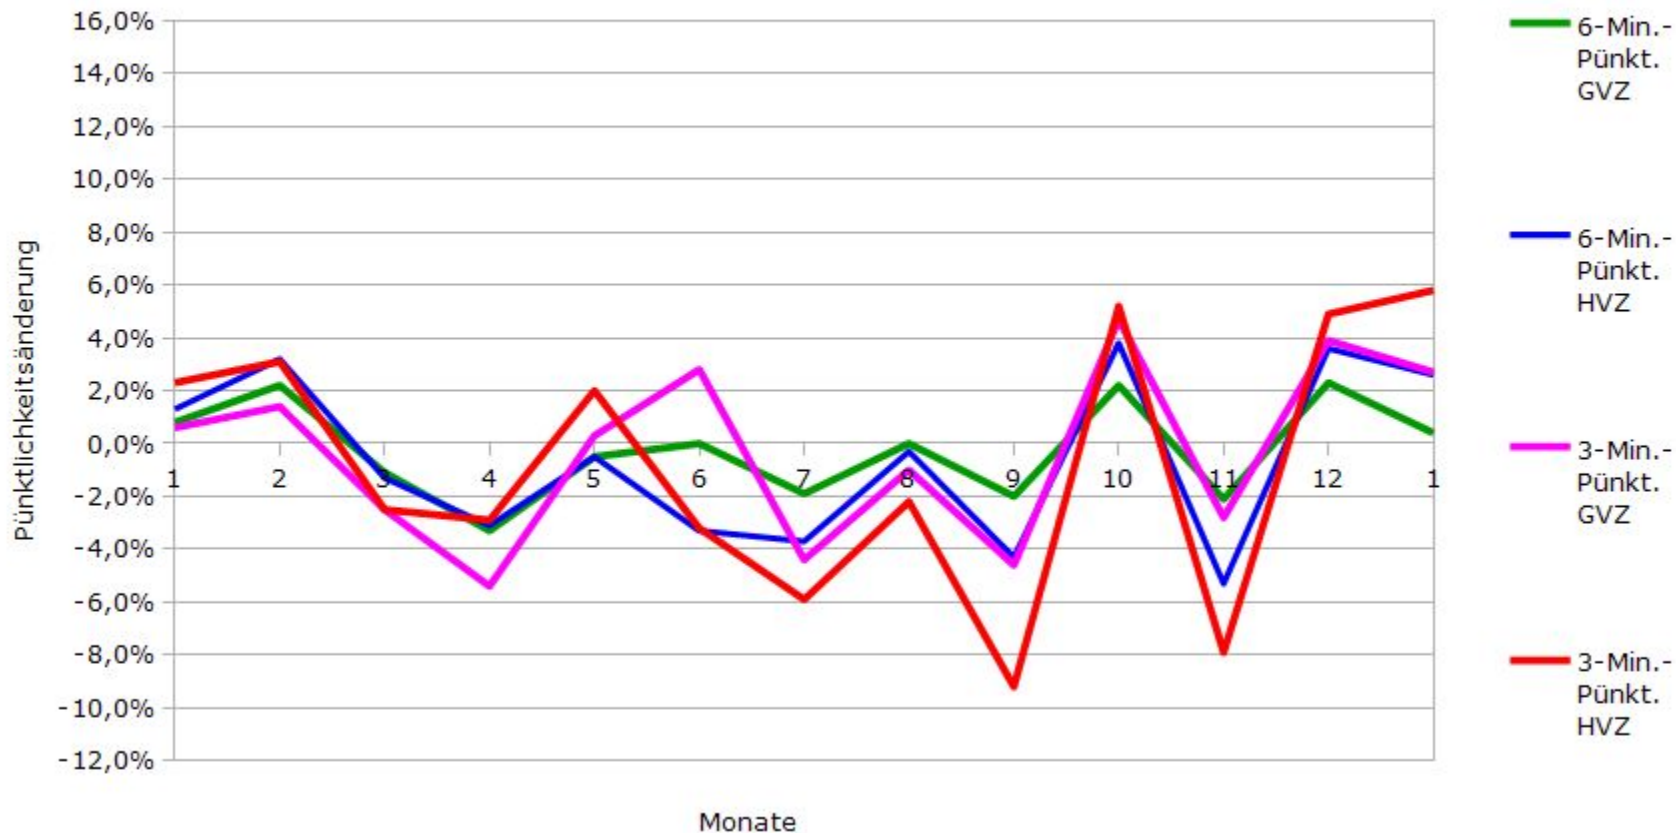

Pünktlichkeit aller S-Bahnlinien 2016/2017 im Vergleich zum Vorjahr

(Bahn-Daten, gesammelt und ausgewertet von s-bahn-chaos.de)

Pünktlichkeit der S-Bahnlinie S1 in 2016/2017 im Vergleich zum Vorjahr

(Bahn-Daten, gesammelt und ausgewertet von s-bahn-chaos.de)

Pünktlichkeit der S-Bahnlinie S2 in 2016/2017 im Vergleich zum Vorjahr

(Bahn-Daten, gesammelt und ausgewertet von s-bahn-chaos.de)

Pünktlichkeit der S-Bahnlinie S3 in 2016/2017 im Vergleich zum Vorjahr

(Bahn-Daten, gesammelt und ausgewertet von s-bahn-chaos.de)

Pünktlichkeit der S-Bahnlinie S4 in 2016/2017 im Vergleich zum Vorjahr

(Bahn-Daten, gesammelt und ausgewertet von s-bahn-chaos.de)

Pünktlichkeit der S-Bahnlinie S5 in 2016/2017 im Vergleich zum Vorjahr

(Bahn-Daten, gesammelt und ausgewertet von s-bahn-chaos.de)

Pünktlichkeit der S-Bahnlinie S6 in 2016/2017 im Vergleich zum Vorjahr

(Bahn-Daten, gesammelt und ausgewertet von s-bahn-chaos.de)

Pünktlichkeit der S-Bahnlinie S60 in 2016/2017 im Vergleich zum Vorjahr