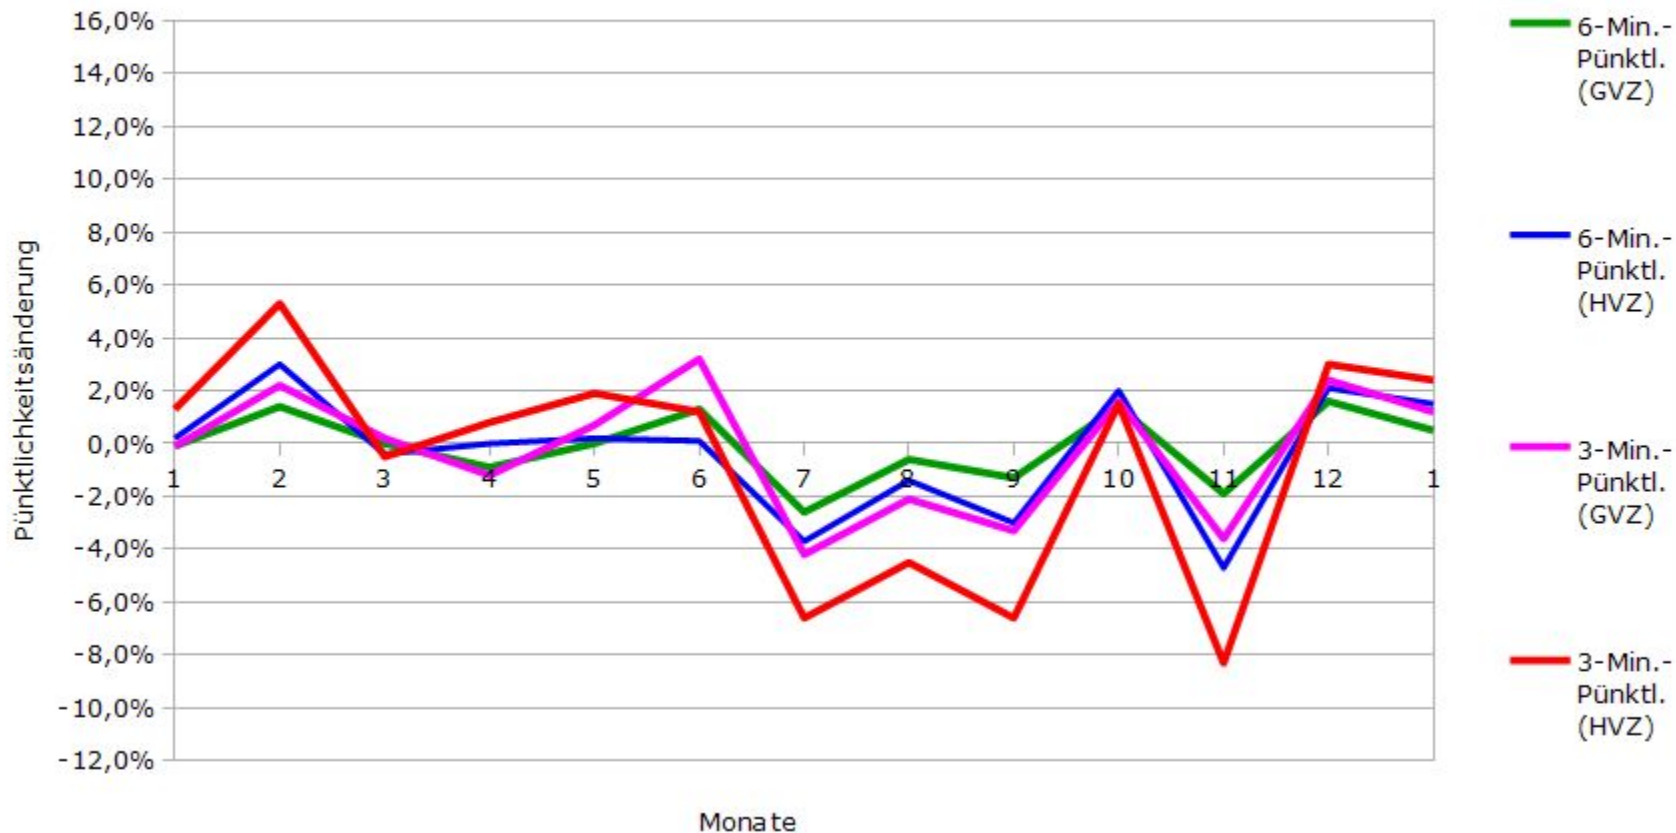

Pünktlichkeit aller S-Bahnlinien 2016/2017 im Vergleich zum Vorjahr

(Bahn-Daten, gesammelt und ausgewertet von s-bahn-chaos.de)

Pünktlichkeit der S-Bahnlinie S1 in 2016/2017 im Vergleich zum Vorjahr

(Bahn-Daten, gesammelt und ausgewertet von s-bahn-chaos.de)

Pünktlichkeit der S-Bahnlinie S2 in 2016/2017 im Vergleich zum Vorjahr

(Bahn-Daten, gesammelt und ausgewertet von s-bahn-chaos.de)

Pünktlichkeit der S-Bahnlinie S3 in 2016/2017 im Vergleich zum Vorjahr

(Bahn-Daten, gesammelt und ausgewertet von s-bahn-chaos.de)

Pünktlichkeit der S-Bahnlinie S4 in 2016/2017 im Vergleich zum Vorjahr

(Bahn-Daten, gesammelt und ausgewertet von s-bahn-chaos.de)

Pünktlichkeit der S-Bahnlinie S5 in 2016/2017 im Vergleich zum Vorjahr

(Bahn-Daten, gesammelt und ausgewertet von s-bahn-chaos.de)

Pünktlichkeit der S-Bahnlinie S6 in 2016/2017 im Vergleich zum Vorjahr

(Bahn-Daten, gesammelt und ausgewertet von s-bahn-chaos.de)

Pünktlichkeit der S-Bahnlinie S60 in 2016/2017 im Vergleich zum Vorjahr