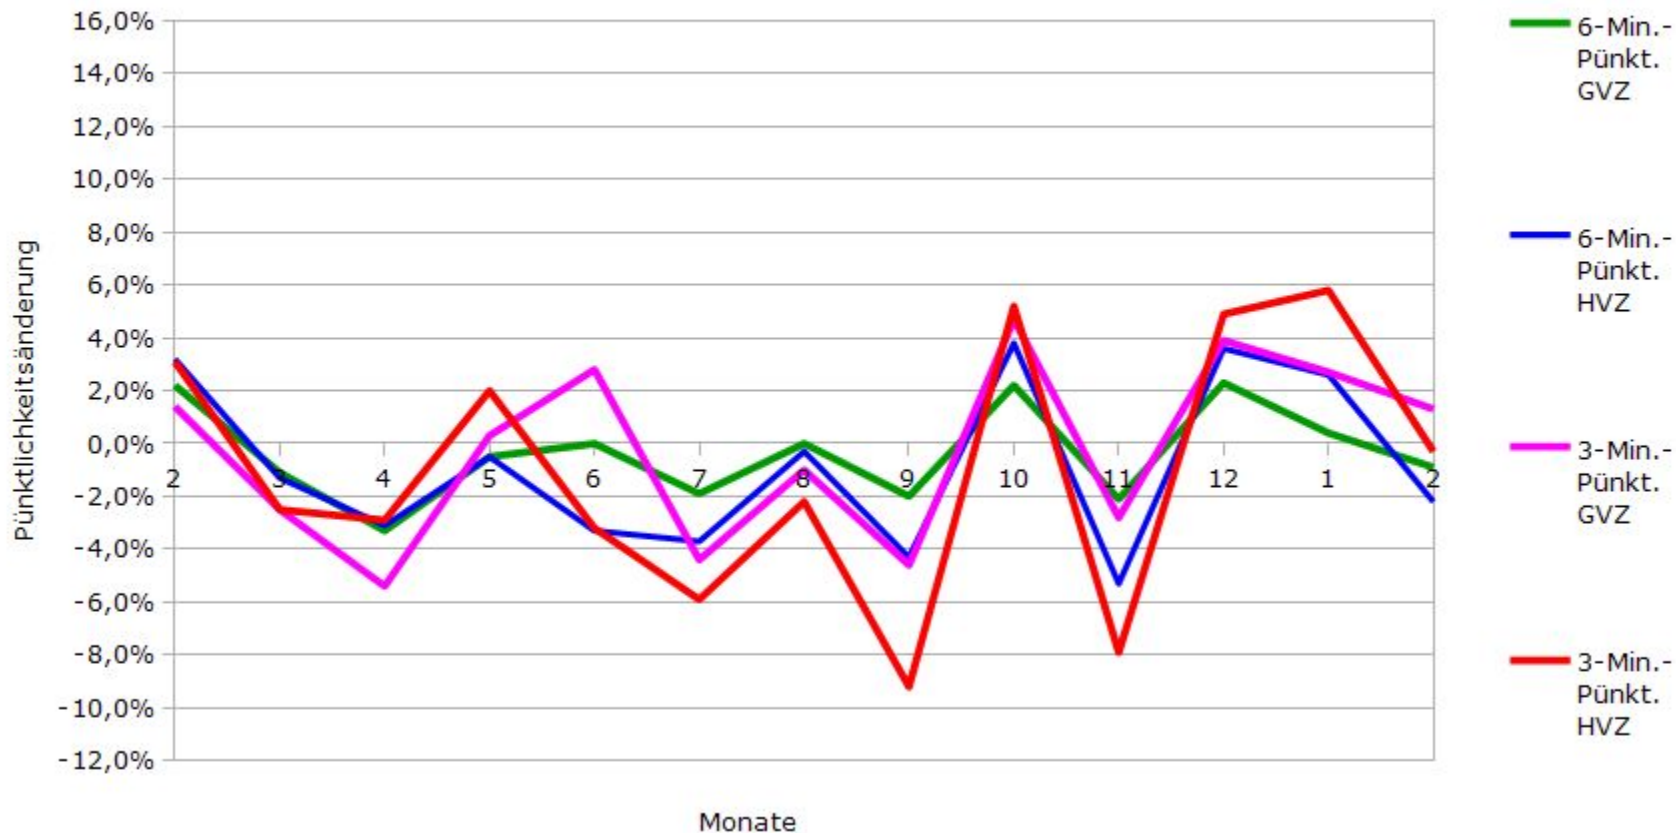

Pünktlichkeit aller S-Bahnlinien 2016/2017 im Vergleich zum Vorjahr

(Bahn-Daten, gesammelt und ausgewertet von s-bahn-chaos.de)

Pünktlichkeit der S-Bahnlinie S1 in 2016/2017 im Vergleich zum Vorjahr

(Bahn-Daten, gesammelt und ausgewertet von s-bahn-chaos.de)

Pünktlichkeit der S-Bahnlinie S2 in 2016/2017 im Vergleich zum Vorjahr

(Bahn-Daten, gesammelt und ausgewertet von s-bahn-chaos.de)

Pünktlichkeit der S-Bahnlinie S3 in 2016/2017 im Vergleich zum Vorjahr

(Bahn-Daten, gesammelt und ausgewertet von s-bahn-chaos.de)

Pünktlichkeit der S-Bahnlinie S4 in 2016/2017 im Vergleich zum Vorjahr

(Bahn-Daten, gesammelt und ausgewertet von s-bahn-chaos.de)

Pünktlichkeit der S-Bahnlinie S5 in 2016/2017 im Vergleich zum Vorjahr

(Bahn-Daten, gesammelt und ausgewertet von s-bahn-chaos.de)

Pünktlichkeit der S-Bahnlinie S6 in 2016/2017 im Vergleich zum Vorjahr

(Bahn-Daten, gesammelt und ausgewertet von s-bahn-chaos.de)

Pünktlichkeit der S-Bahnlinie S60 in 2016/2017 im Vergleich zum Vorjahr