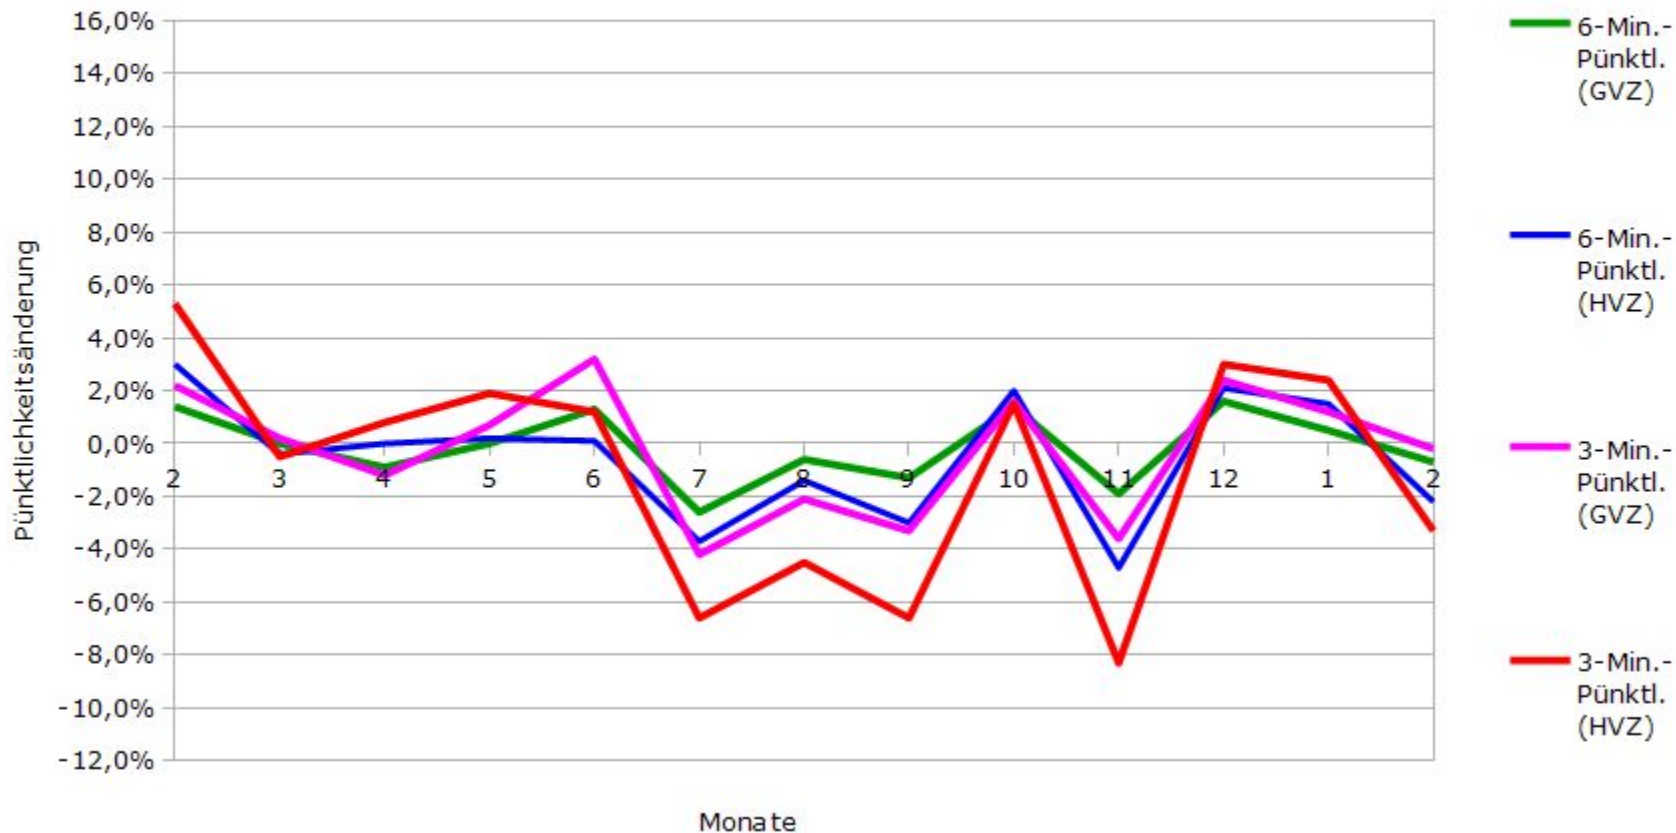

Pünktlichkeit aller S-Bahnlinien 2016/2017 im Vergleich zum Vorjahr

(Bahn-Daten, gesammelt und ausgewertet von s-bahn-chaos.de)

Pünktlichkeit der S-Bahnlinie S1 in 2016/2017 im Vergleich zum Vorjahr

(Bahn-Daten, gesammelt und ausgewertet von s-bahn-chaos.de)

Pünktlichkeit der S-Bahnlinie S2 in 2016/2017 im Vergleich zum Vorjahr

(Bahn-Daten, gesammelt und ausgewertet von s-bahn-chaos.de)

Pünktlichkeit der S-Bahnlinie S3 in 2016/2017 im Vergleich zum Vorjahr

(Bahn-Daten, gesammelt und ausgewertet von s-bahn-chaos.de)

Pünktlichkeit der S-Bahnlinie S4 in 2016/2017 im Vergleich zum Vorjahr

(Bahn-Daten, gesammelt und ausgewertet von s-bahn-chaos.de)

Pünktlichkeit der S-Bahnlinie S5 in 2016/2017 im Vergleich zum Vorjahr

(Bahn-Daten, gesammelt und ausgewertet von s-bahn-chaos.de)

Pünktlichkeit der S-Bahnlinie S6 in 2016/2017 im Vergleich zum Vorjahr

(Bahn-Daten, gesammelt und ausgewertet von s-bahn-chaos.de)

Pünktlichkeit der S-Bahnlinie S60 in 2016/2017 im Vergleich zum Vorjahr