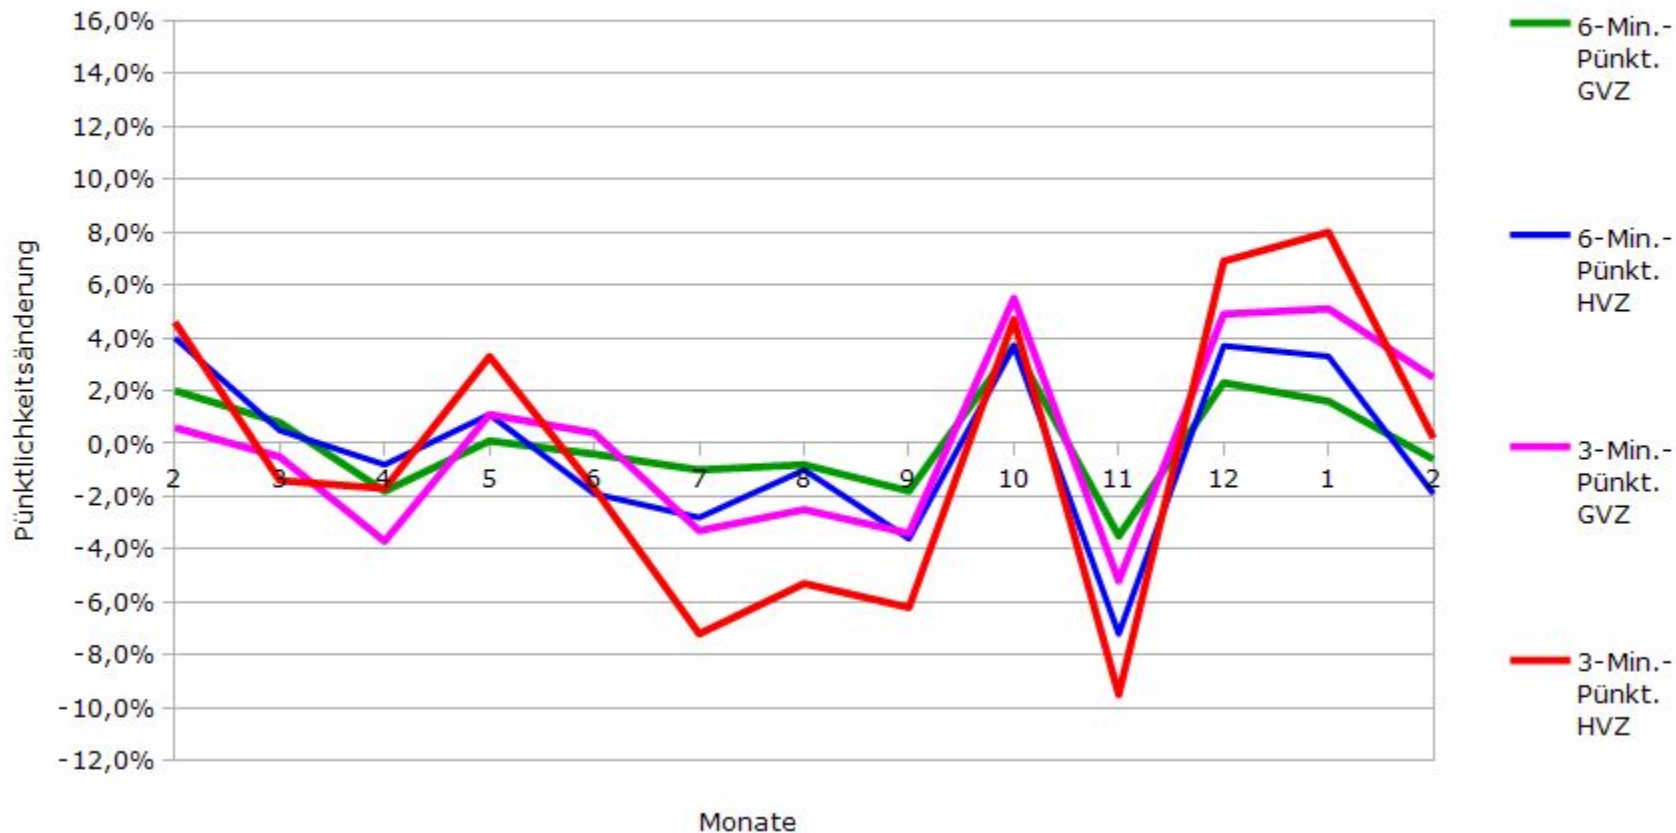

Pünktlichkeit aller S-Bahnlinien 2016/2017 im Vergleich zum Vorjahr

(Bahn-Daten, gesammelt und ausgewertet von s-bahn-chaos.de)

Pünktlichkeit der S-Bahnlinie S1 in 2016/2017 im Vergleich zum Vorjahr

(Bahn-Daten, gesammelt und ausgewertet von s-bahn-chaos.de)

Pünktlichkeit der S-Bahnlinie S2 in 2016/2017 im Vergleich zum Vorjahr

(Bahn-Daten, gesammelt und ausgewertet von s-bahn-chaos.de)

Pünktlichkeit der S-Bahnlinie S3 in 2016/2017 im Vergleich zum Vorjahr

(Bahn-Daten, gesammelt und ausgewertet von s-bahn-chaos.de)

Pünktlichkeit der S-Bahnlinie S4 in 2016/2017 im Vergleich zum Vorjahr

(Bahn-Daten, gesammelt und ausgewertet von s-bahn-chaos.de)

Pünktlichkeit der S-Bahnlinie S5 in 2016/2017 im Vergleich zum Vorjahr

(Bahn-Daten, gesammelt und ausgewertet von s-bahn-chaos.de)

Pünktlichkeit der S-Bahnlinie S6 in 2016/2017 im Vergleich zum Vorjahr

(Bahn-Daten, gesammelt und ausgewertet von s-bahn-chaos.de)

Pünktlichkeit der S-Bahnlinie S60 in 2016/2017 im Vergleich zum Vorjahr