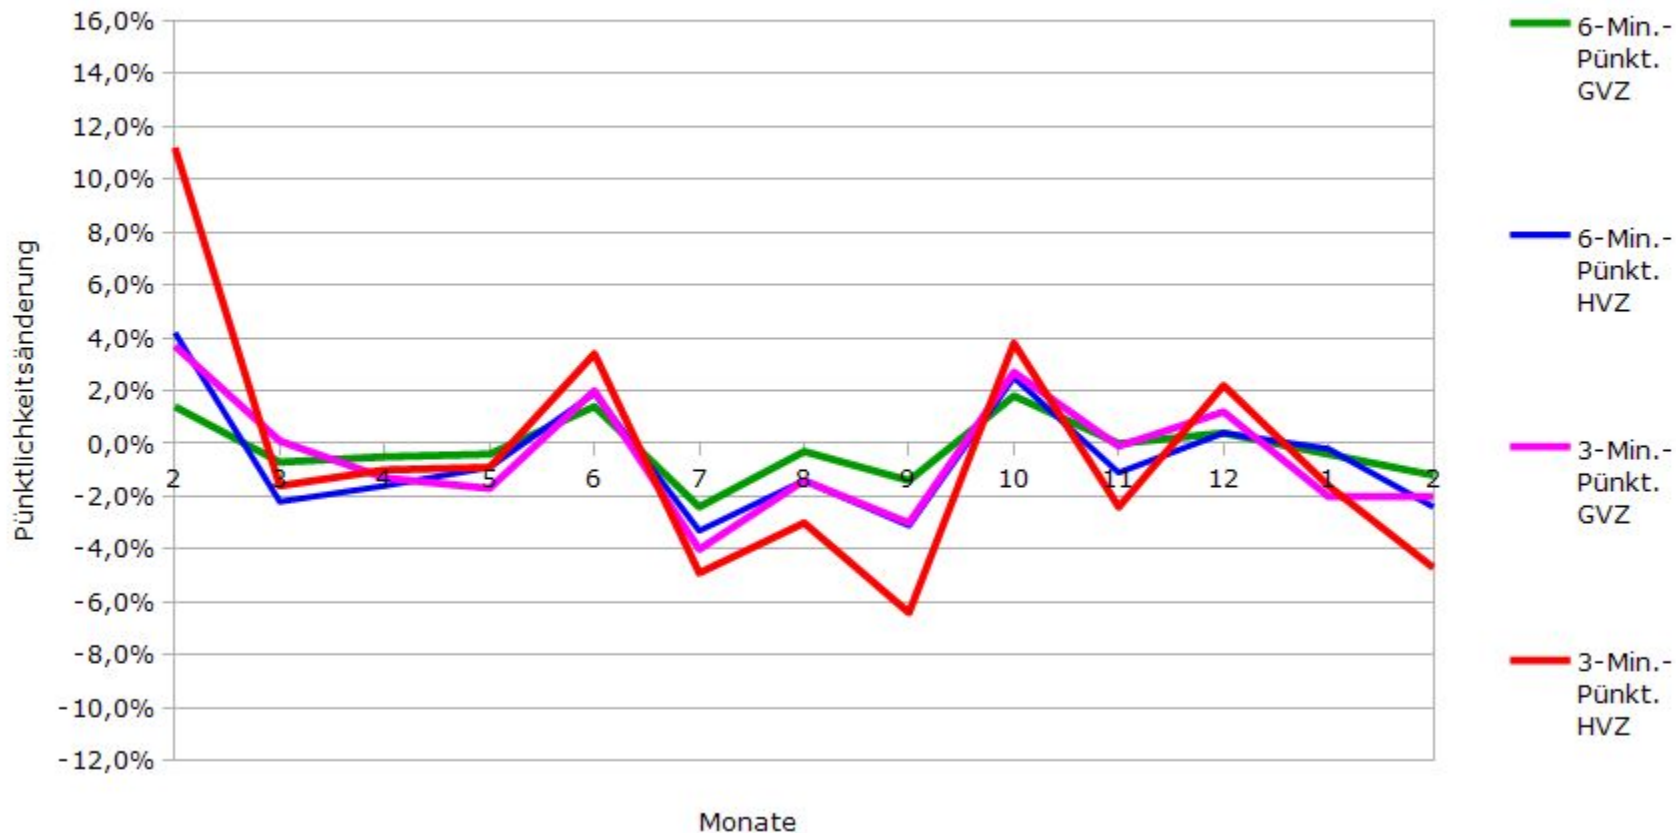

Pünktlichkeit aller S-Bahnlinien 2016/2017 im Vergleich zum Vorjahr

(Bahn-Daten, gesammelt und ausgewertet von s-bahn-chaos.de)

Pünktlichkeit der S-Bahnlinie S1 in 2016/2017 im Vergleich zum Vorjahr

(Bahn-Daten, gesammelt und ausgewertet von s-bahn-chaos.de)

Pünktlichkeit der S-Bahnlinie S2 in 2016/2017 im Vergleich zum Vorjahr

(Bahn-Daten, gesammelt und ausgewertet von s-bahn-chaos.de)

Pünktlichkeit der S-Bahnlinie S3 in 2016/2017 im Vergleich zum Vorjahr

(Bahn-Daten, gesammelt und ausgewertet von s-bahn-chaos.de)

Pünktlichkeit der S-Bahnlinie S4 in 2016/2017 im Vergleich zum Vorjahr

(Bahn-Daten, gesammelt und ausgewertet von s-bahn-chaos.de)

Pünktlichkeit der S-Bahnlinie S5 in 2016/2017 im Vergleich zum Vorjahr

(Bahn-Daten, gesammelt und ausgewertet von s-bahn-chaos.de)

Pünktlichkeit der S-Bahnlinie S6 in 2016/2017 im Vergleich zum Vorjahr

(Bahn-Daten, gesammelt und ausgewertet von s-bahn-chaos.de)

Pünktlichkeit der S-Bahnlinie S60 in 2016/2017 im Vergleich zum Vorjahr