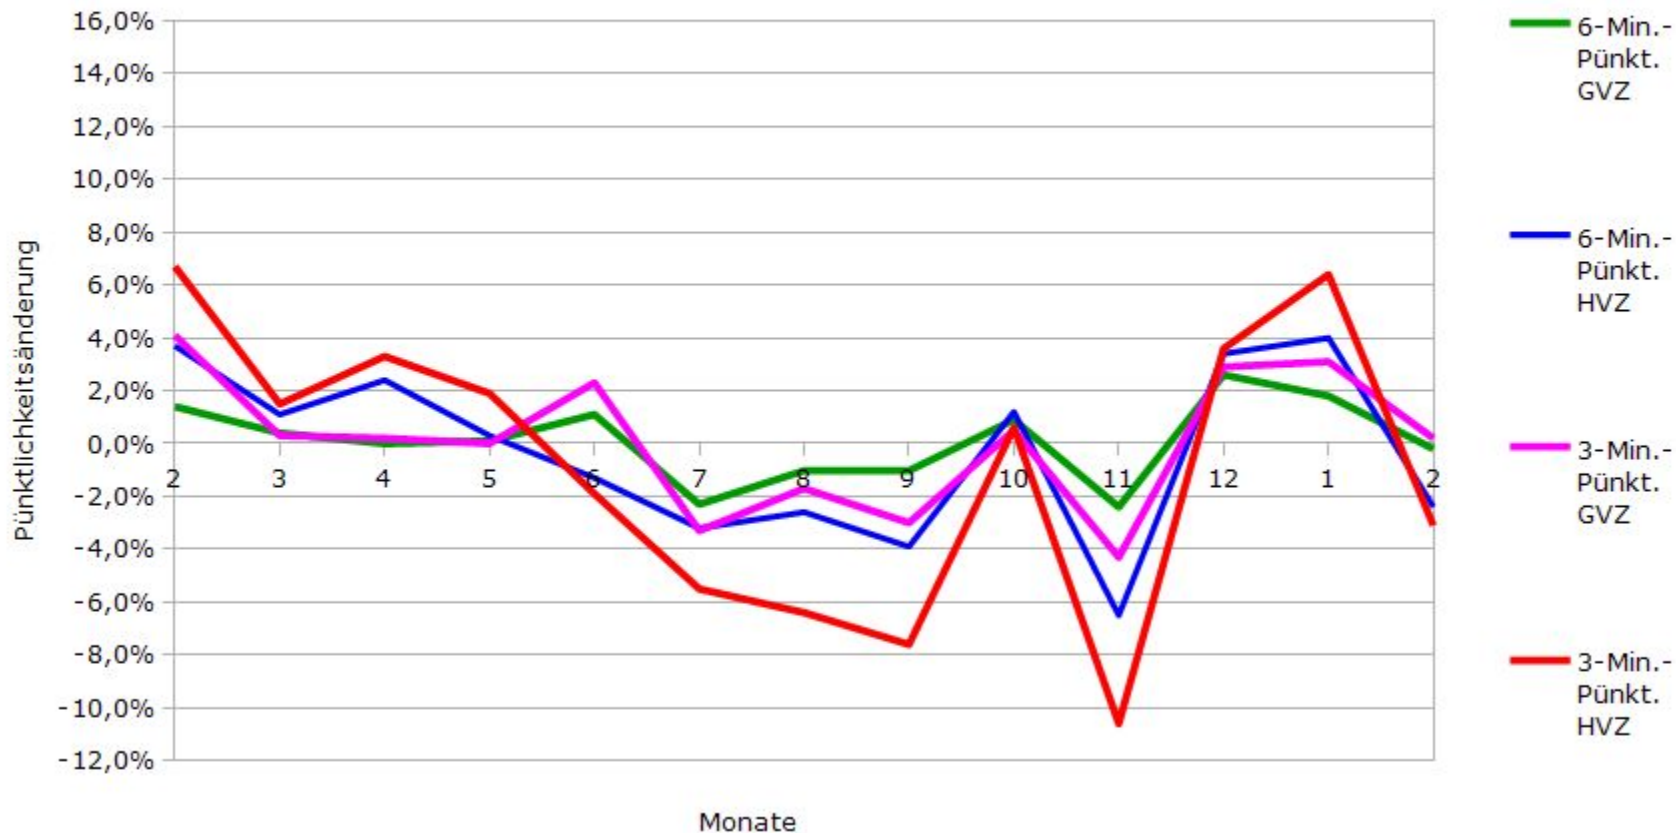

Pünktlichkeit aller S-Bahnlinien 2016/2017 im Vergleich zum Vorjahr

(Bahn-Daten, gesammelt und ausgewertet von s-bahn-chaos.de)

Pünktlichkeit der S-Bahnlinie S1 in 2016/2017 im Vergleich zum Vorjahr

(Bahn-Daten, gesammelt und ausgewertet von s-bahn-chaos.de)

Pünktlichkeit der S-Bahnlinie S2 in 2016/2017 im Vergleich zum Vorjahr

(Bahn-Daten, gesammelt und ausgewertet von s-bahn-chaos.de)

Pünktlichkeit der S-Bahnlinie S3 in 2016/2017 im Vergleich zum Vorjahr

(Bahn-Daten, gesammelt und ausgewertet von s-bahn-chaos.de)

Pünktlichkeit der S-Bahnlinie S4 in 2016/2017 im Vergleich zum Vorjahr

(Bahn-Daten, gesammelt und ausgewertet von s-bahn-chaos.de)

Pünktlichkeit der S-Bahnlinie S5 in 2016/2017 im Vergleich zum Vorjahr

(Bahn-Daten, gesammelt und ausgewertet von s-bahn-chaos.de)

Pünktlichkeit der S-Bahnlinie S6 in 2016/2017 im Vergleich zum Vorjahr

(Bahn-Daten, gesammelt und ausgewertet von s-bahn-chaos.de)

Pünktlichkeit der S-Bahnlinie S60 in 2016/2017 im Vergleich zum Vorjahr