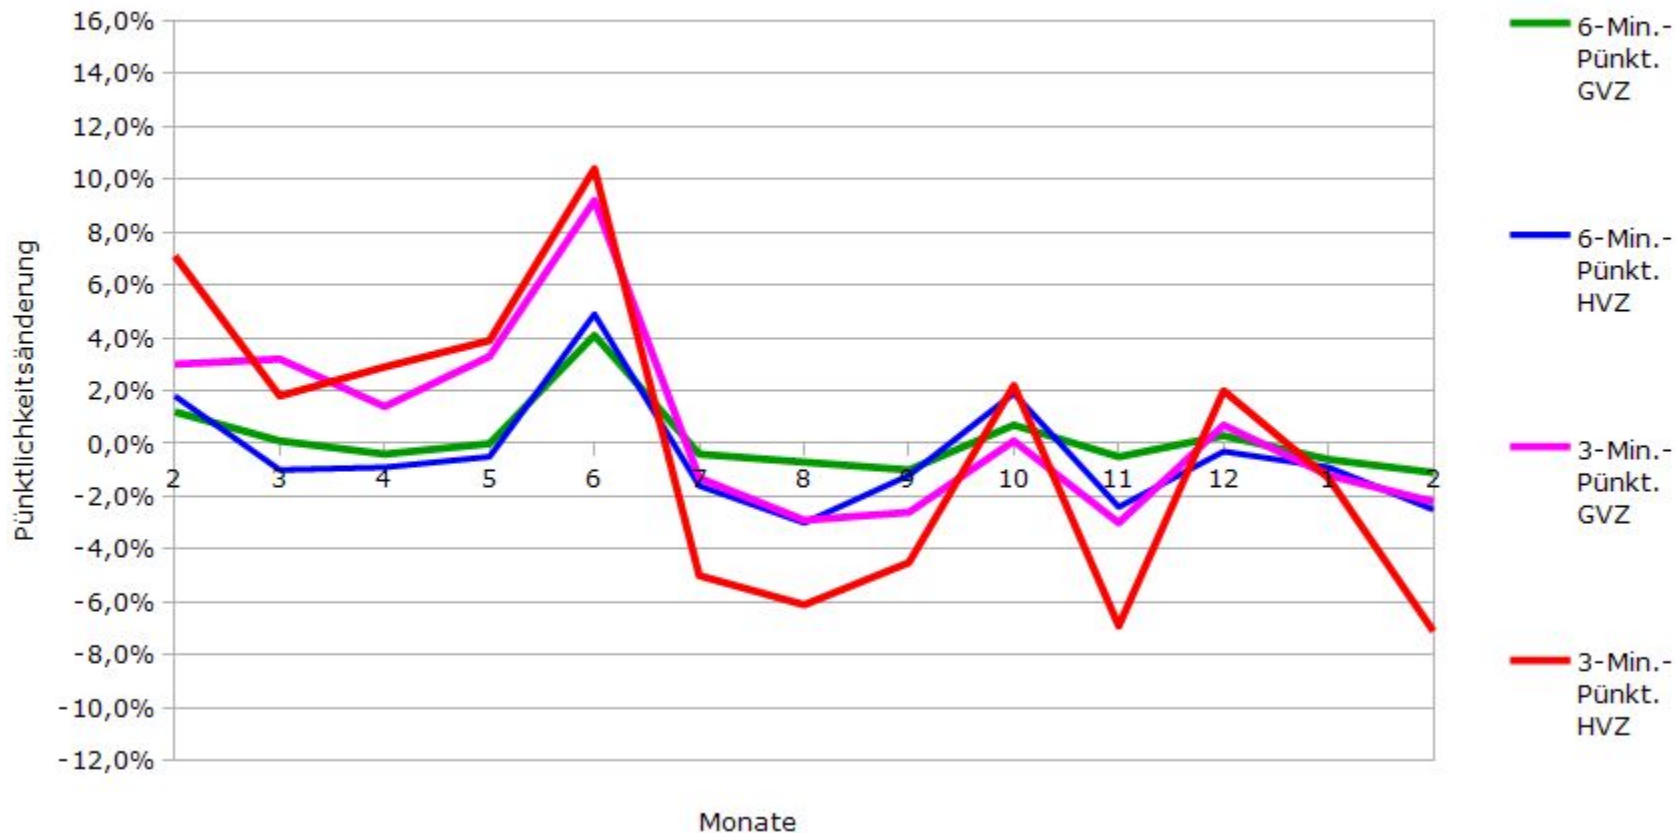

Pünktlichkeit aller S-Bahnlinien 2016/2017 im Vergleich zum Vorjahr

(Bahn-Daten, gesammelt und ausgewertet von s-bahn-chaos.de)

Pünktlichkeit der S-Bahnlinie S1 in 2016/2017 im Vergleich zum Vorjahr

(Bahn-Daten, gesammelt und ausgewertet von s-bahn-chaos.de)

Pünktlichkeit der S-Bahnlinie S2 in 2016/2017 im Vergleich zum Vorjahr

(Bahn-Daten, gesammelt und ausgewertet von s-bahn-chaos.de)

Pünktlichkeit der S-Bahnlinie S3 in 2016/2017 im Vergleich zum Vorjahr

(Bahn-Daten, gesammelt und ausgewertet von s-bahn-chaos.de)

Pünktlichkeit der S-Bahnlinie S4 in 2016/2017 im Vergleich zum Vorjahr

(Bahn-Daten, gesammelt und ausgewertet von s-bahn-chaos.de)

Pünktlichkeit der S-Bahnlinie S5 in 2016/2017 im Vergleich zum Vorjahr

(Bahn-Daten, gesammelt und ausgewertet von s-bahn-chaos.de)

Pünktlichkeit der S-Bahnlinie S6 in 2016/2017 im Vergleich zum Vorjahr

(Bahn-Daten, gesammelt und ausgewertet von s-bahn-chaos.de)

Pünktlichkeit der S-Bahnlinie S60 in 2016/2017 im Vergleich zum Vorjahr