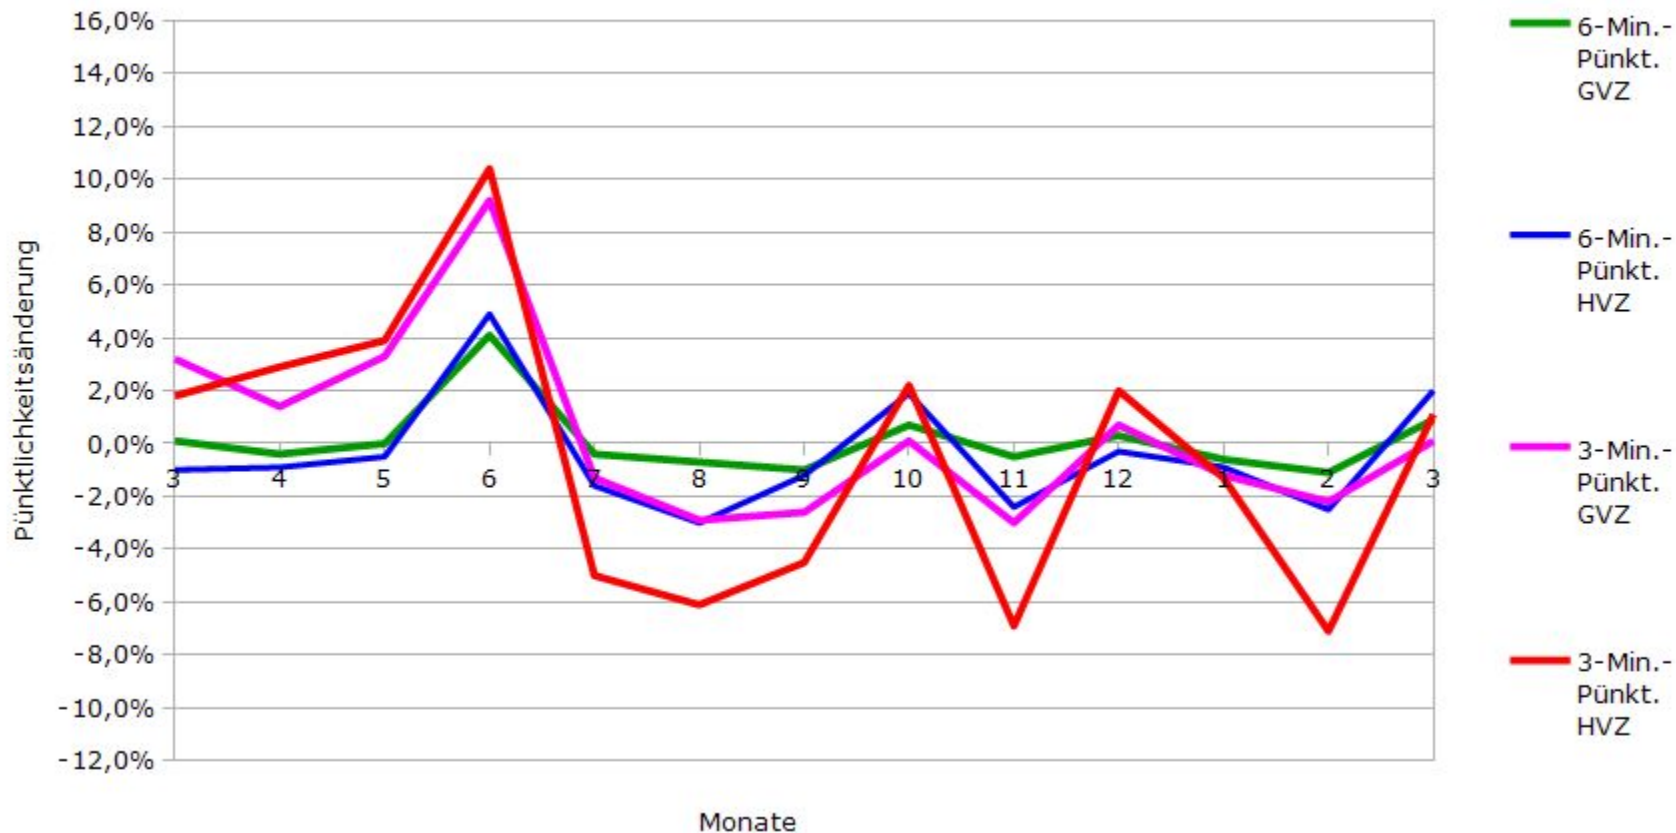

# Pünktlichkeit der S-Bahnlinie S2 in 2016/2017 im Vergleich zum Vorjahr

(Bahn-Daten, gesammelt und ausgewertet von s-bahn-chaos.de)

# Pünktlichkeit der S-Bahnlinie S3 in 2016/2017 im Vergleich zum Vorjahr

(Bahn-Daten, gesammelt und ausgewertet von s-bahn-chaos.de)

# Pünktlichkeit der S-Bahnlinie S4 in 2016/2017 im Vergleich zum Vorjahr

(Bahn-Daten, gesammelt und ausgewertet von s-bahn-chaos.de)

# Pünktlichkeit der S-Bahnlinie S5 in 2016/2017 im Vergleich zum Vorjahr

(Bahn-Daten, gesammelt und ausgewertet von s-bahn-chaos.de)