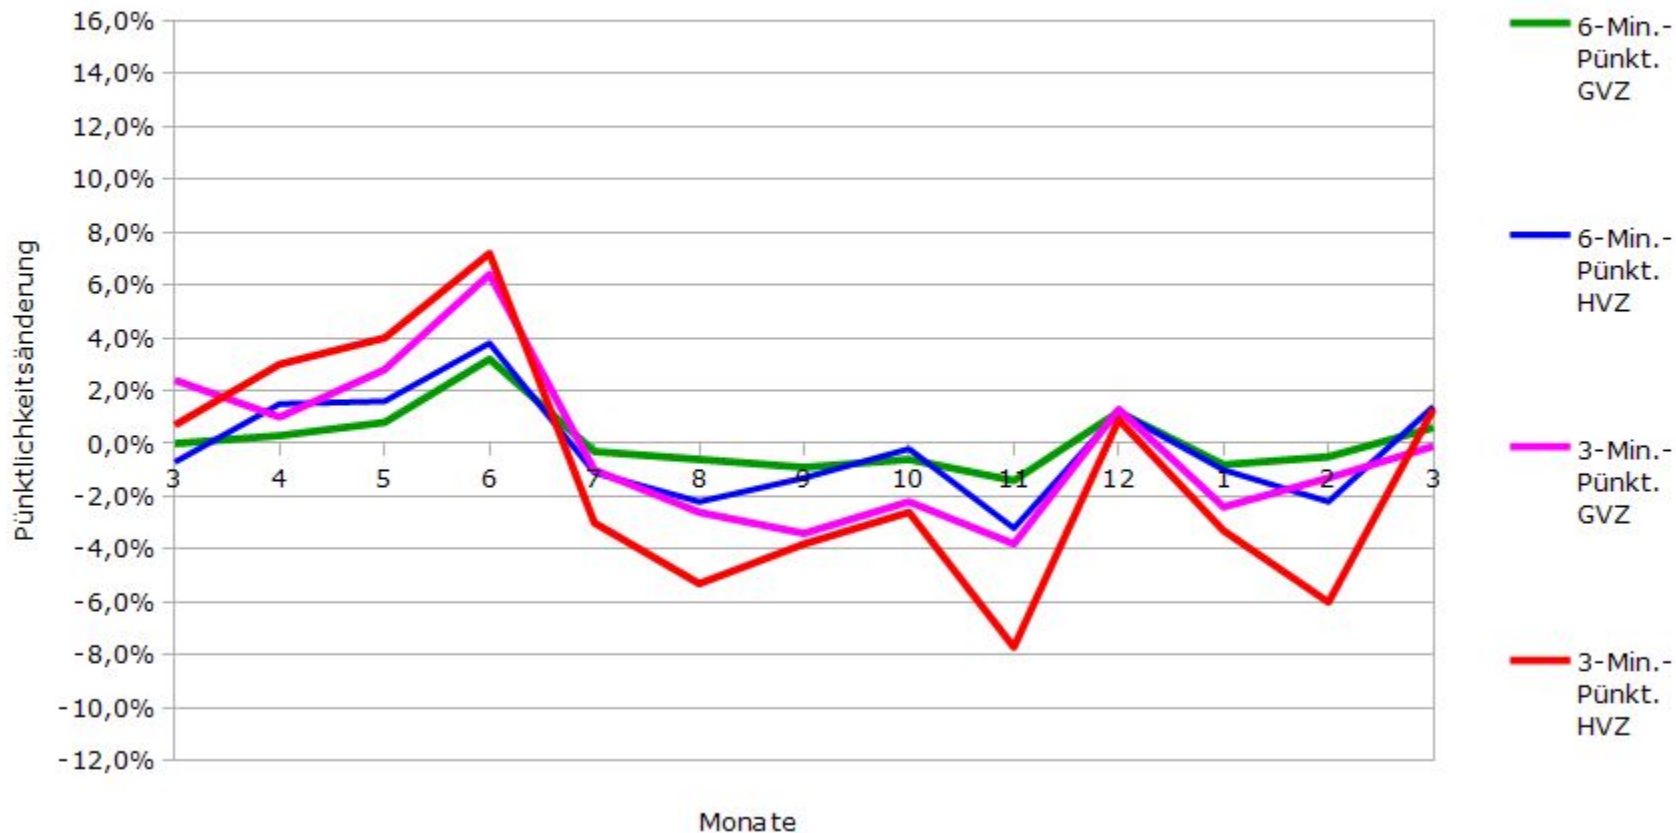

# Pünktlichkeit der S-Bahnlinie S1 in 2016/2017 im Vergleich zum Vorjahr

(Bahn-Daten, gesammelt und ausgewertet von s-bahn-chaos.de)

# Pünktlichkeit der S-Bahnlinie S2 in 2016/2017 im Vergleich zum Vorjahr

(Bahn-Daten, gesammelt und ausgewertet von s-bahn-chaos.de)

# Pünktlichkeit der S-Bahnlinie S3 in 2016/2017 im Vergleich zum Vorjahr

(Bahn-Daten, gesammelt und ausgewertet von s-bahn-chaos.de)

# Pünktlichkeit der S-Bahnlinie S4 in 2016/2017 im Vergleich zum Vorjahr

(Bahn-Daten, gesammelt und ausgewertet von s-bahn-chaos.de)