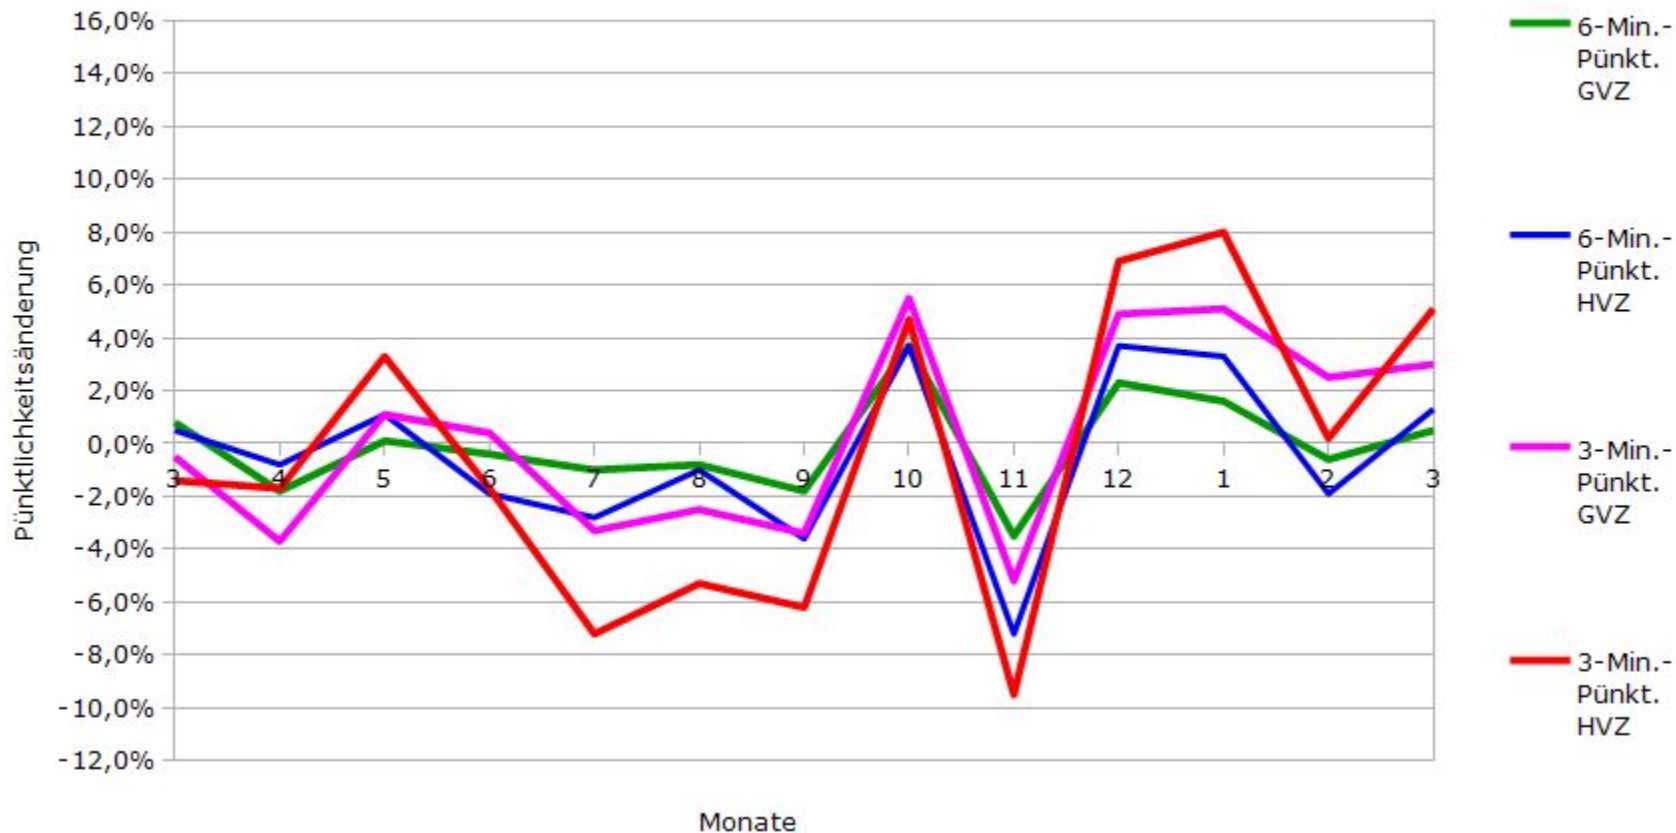

# Pünktlichkeit aller S-Bahnlinien 2016/2017 im Vergleich zum Vorjahr

(Bahn-Daten, gesammelt und ausgewertet von s-bahn-chaos.de)

# Pünktlichkeit der S-Bahnlinie S1 in 2016/2017 im Vergleich zum Vorjahr

(Bahn-Daten, gesammelt und ausgewertet von s-bahn-chaos.de)

# Pünktlichkeit der S-Bahnlinie S2 in 2016/2017 im Vergleich zum Vorjahr

(Bahn-Daten, gesammelt und ausgewertet von s-bahn-chaos.de)

# Pünktlichkeit der S-Bahnlinie S3 in 2016/2017 im Vergleich zum Vorjahr

(Bahn-Daten, gesammelt und ausgewertet von s-bahn-chaos.de)