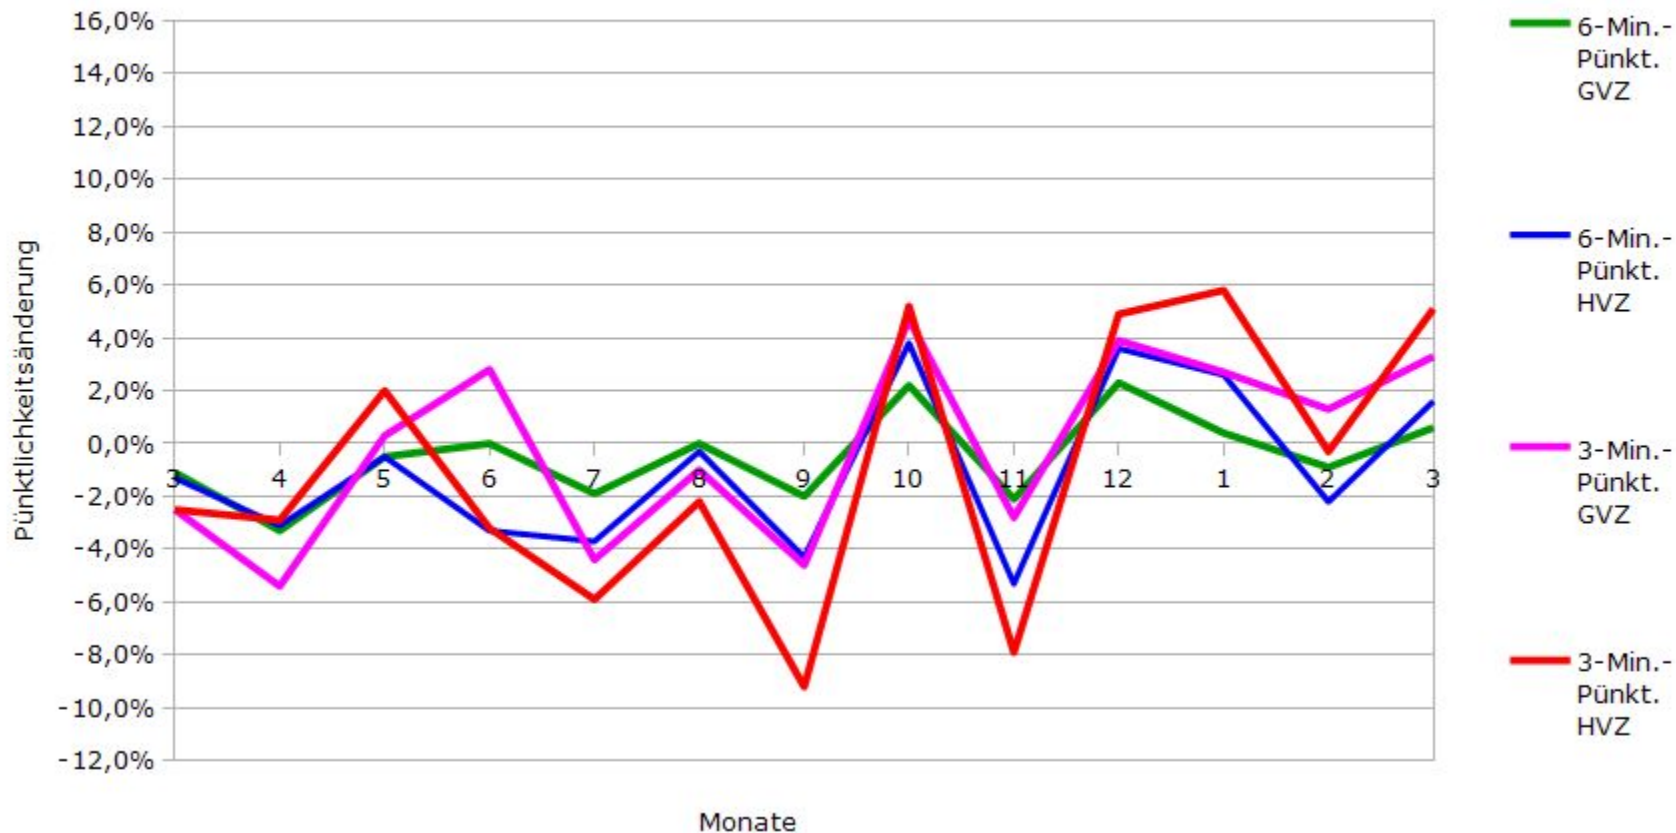

# Pünktlichkeit aller S-Bahnlinien 2016/2017 im Vergleich zum Vorjahr

(Bahn-Daten, gesammelt und ausgewertet von s-bahn-chaos.de)

# Pünktlichkeit der S-Bahnlinie S1 in 2016/2017 im Vergleich zum Vorjahr

(Bahn-Daten, gesammelt und ausgewertet von s-bahn-chaos.de)

# Pünktlichkeit der S-Bahnlinie S2 in 2016/2017 im Vergleich zum Vorjahr

(Bahn-Daten, gesammelt und ausgewertet von s-bahn-chaos.de)

# Pünktlichkeit der S-Bahnlinie S3 in 2016/2017 im Vergleich zum Vorjahr

(Bahn-Daten, gesammelt und ausgewertet von s-bahn-chaos.de)