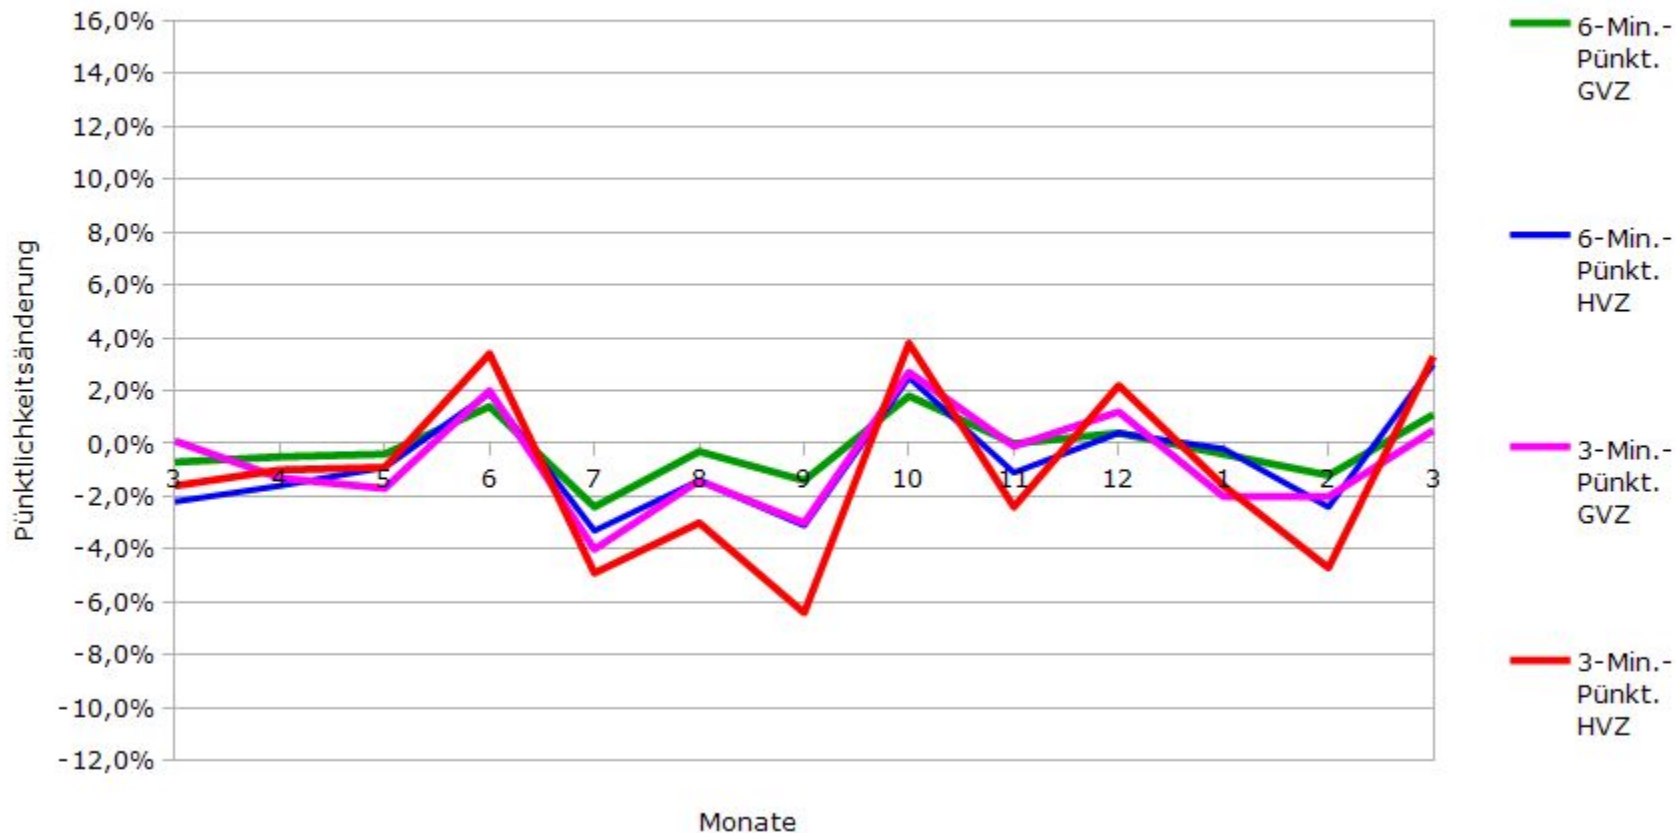

Pünktlichkeit der S-Bahnlinie S6 in 2016/2017 im Vergleich zum Vorjahr

(Bahn-Daten, gesammelt und ausgewertet von s-bahn-chaos.de)