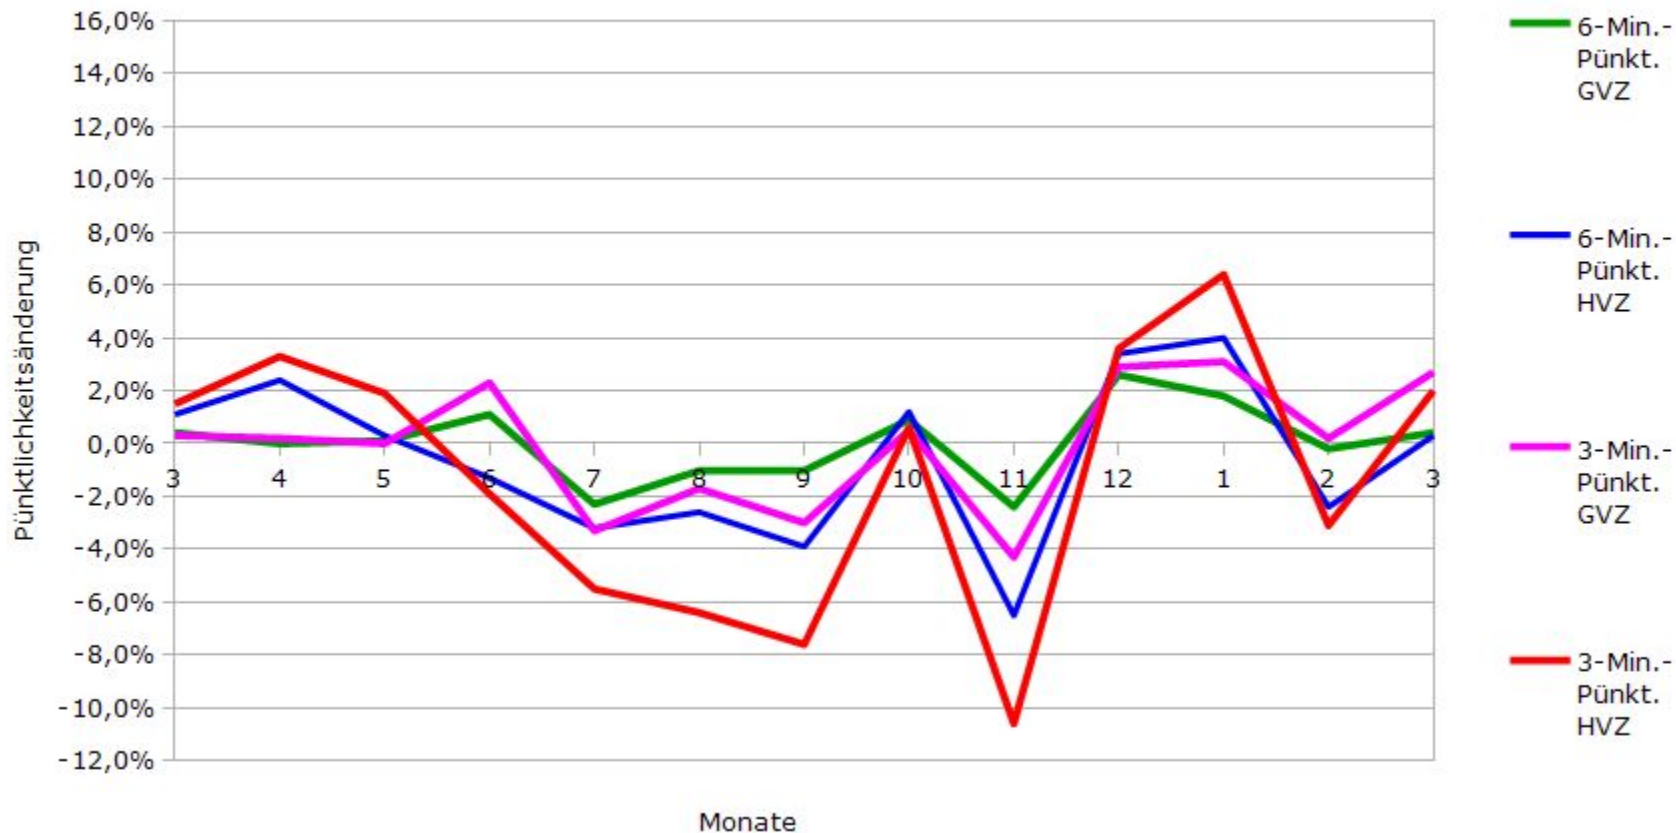

# Pünktlichkeit aller S-Bahnlinien 2016/2017 im Vergleich zum Vorjahr

(Bahn-Daten, gesammelt und ausgewertet von s-bahn-chaos.de)

# Pünktlichkeit der S-Bahnlinie S1 in 2016/2017 im Vergleich zum Vorjahr

(Bahn-Daten, gesammelt und ausgewertet von s-bahn-chaos.de)

# Pünktlichkeit der S-Bahnlinie S2 in 2016/2017 im Vergleich zum Vorjahr

(Bahn-Daten, gesammelt und ausgewertet von s-bahn-chaos.de)

# Pünktlichkeit der S-Bahnlinie S4 in 2016/2017 im Vergleich zum Vorjahr

(Bahn-Daten, gesammelt und ausgewertet von s-bahn-chaos.de)