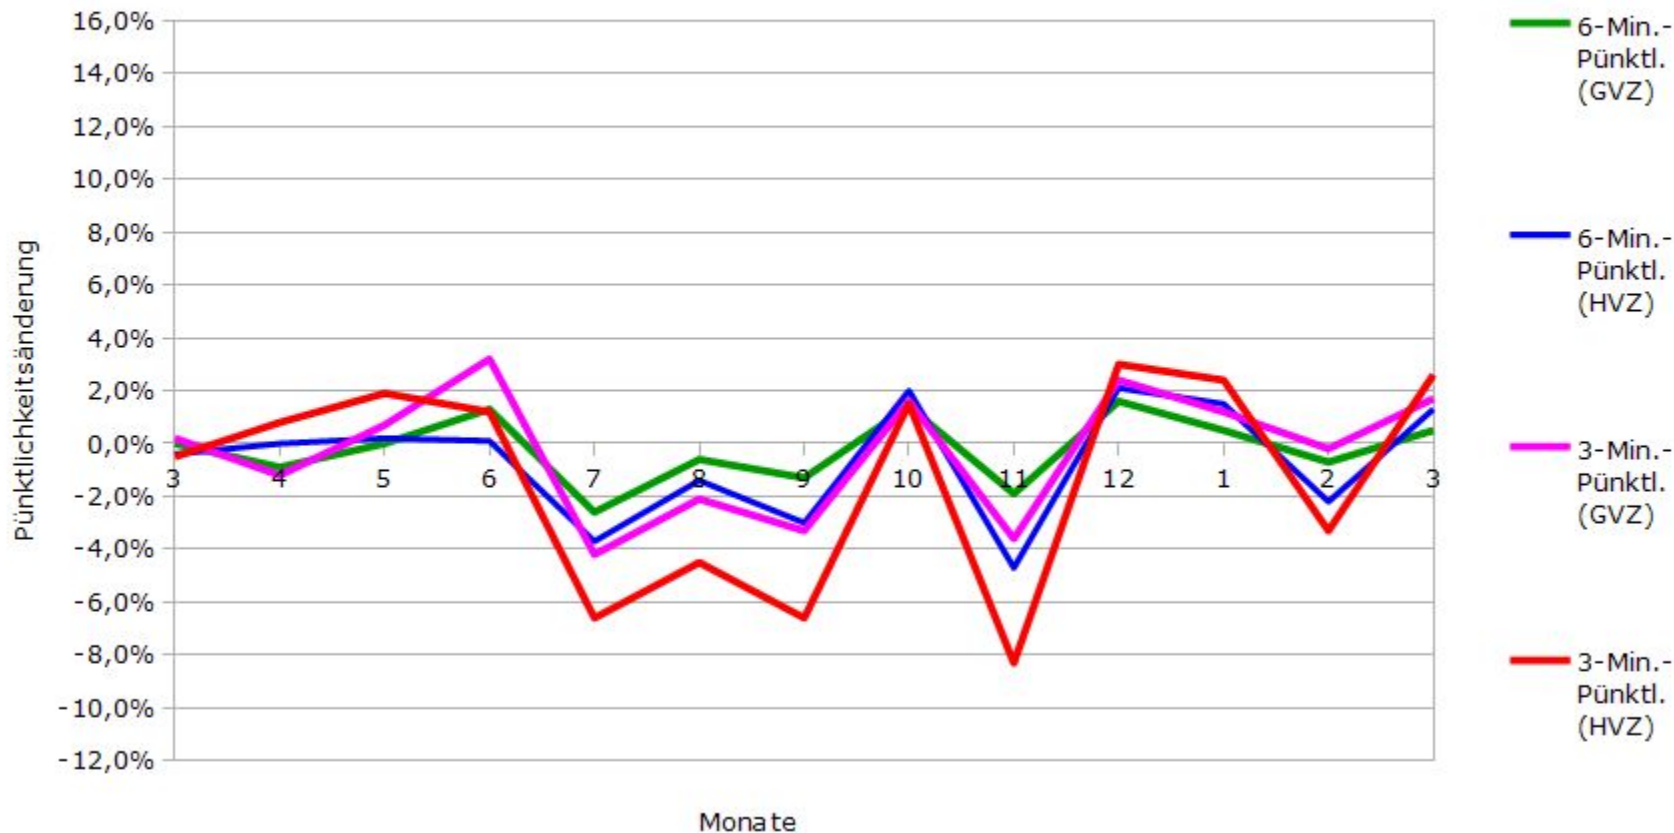

# Pünktlichkeit aller S-Bahnlinien 2016/2017 im Vergleich zum Vorjahr

(Bahn-Daten, gesammelt und ausgewertet von s-bahn-chaos.de)

# Pünktlichkeit der S-Bahnlinie S1 in 2016/2017 im Vergleich zum Vorjahr

(Bahn-Daten, gesammelt und ausgewertet von s-bahn-chaos.de)

# Pünktlichkeit der S-Bahnlinie S2 in 2016/2017 im Vergleich zum Vorjahr

(Bahn-Daten, gesammelt und ausgewertet von s-bahn-chaos.de)

# Pünktlichkeit der S-Bahnlinie S3 in 2016/2017 im Vergleich zum Vorjahr

(Bahn-Daten, gesammelt und ausgewertet von s-bahn-chaos.de)