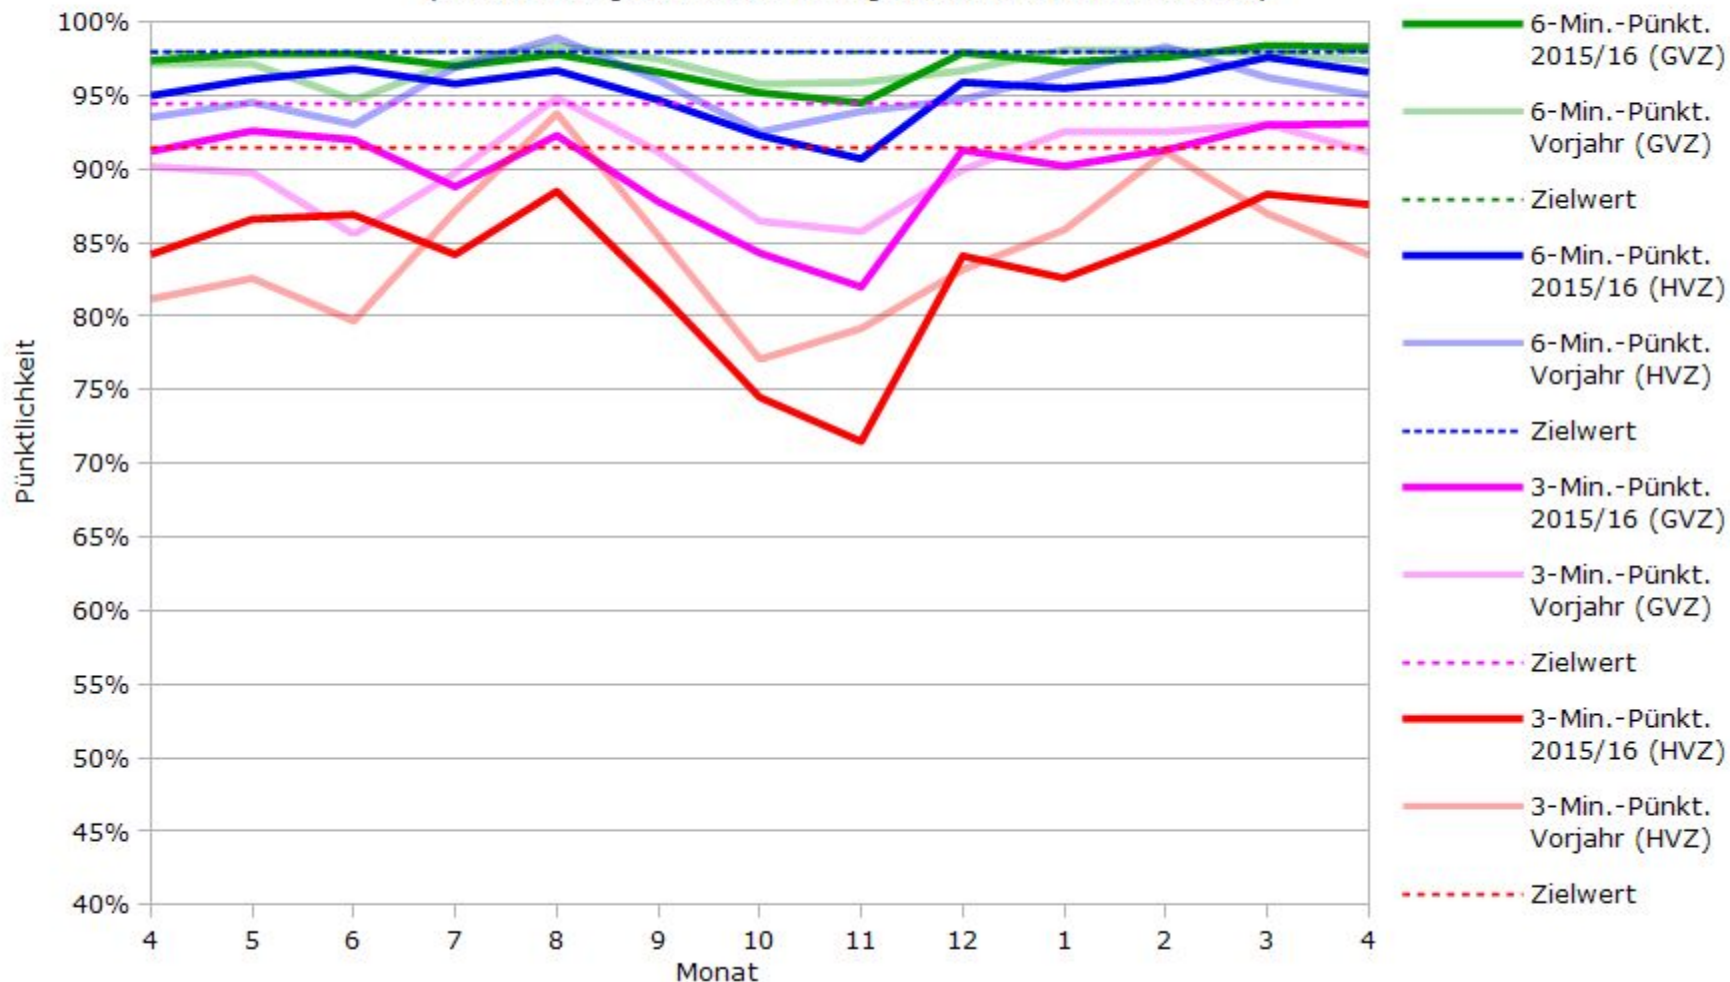

Pünktlichkeit aller S-Bahnlinien 2016/2017 im Vergleich zum Vorjahr

(Bahn-Daten, gesammelt und ausgewertet von s-bahn-chaos.de)

Pünktlichkeit der S-Bahnlinie S1 in 2016/2017 im Vergleich zum Vorjahr

(Bahn-Daten, gesammelt und ausgewertet von s-bahn-chaos.de)

Pünktlichkeit der S-Bahnlinie S2 in 2016/2017 im Vergleich zum Vorjahr

(Bahn-Daten, gesammelt und ausgewertet von s-bahn-chaos.de)

Pünktlichkeit der S-Bahnlinie S3 in 2016/2017 im Vergleich zum Vorjahr

(Bahn-Daten, gesammelt und ausgewertet von s-bahn-chaos.de)

Pünktlichkeit der S-Bahnlinie S4 in 2016/2017 im Vergleich zum Vorjahr

(Bahn-Daten, gesammelt und ausgewertet von s-bahn-chaos.de)

Pünktlichkeit der S-Bahnlinie S5 in 2016/2017 im Vergleich zum Vorjahr

(Bahn-Daten, gesammelt und ausgewertet von s-bahn-chaos.de)

Pünktlichkeit der S-Bahnlinie S6 in 2016/2017 im Vergleich zum Vorjahr

(Bahn-Daten, gesammelt und ausgewertet von s-bahn-chaos.de)

Pünktlichkeit der S-Bahnlinie S60 in 2016/2017 im Vergleich zum Vorjahr