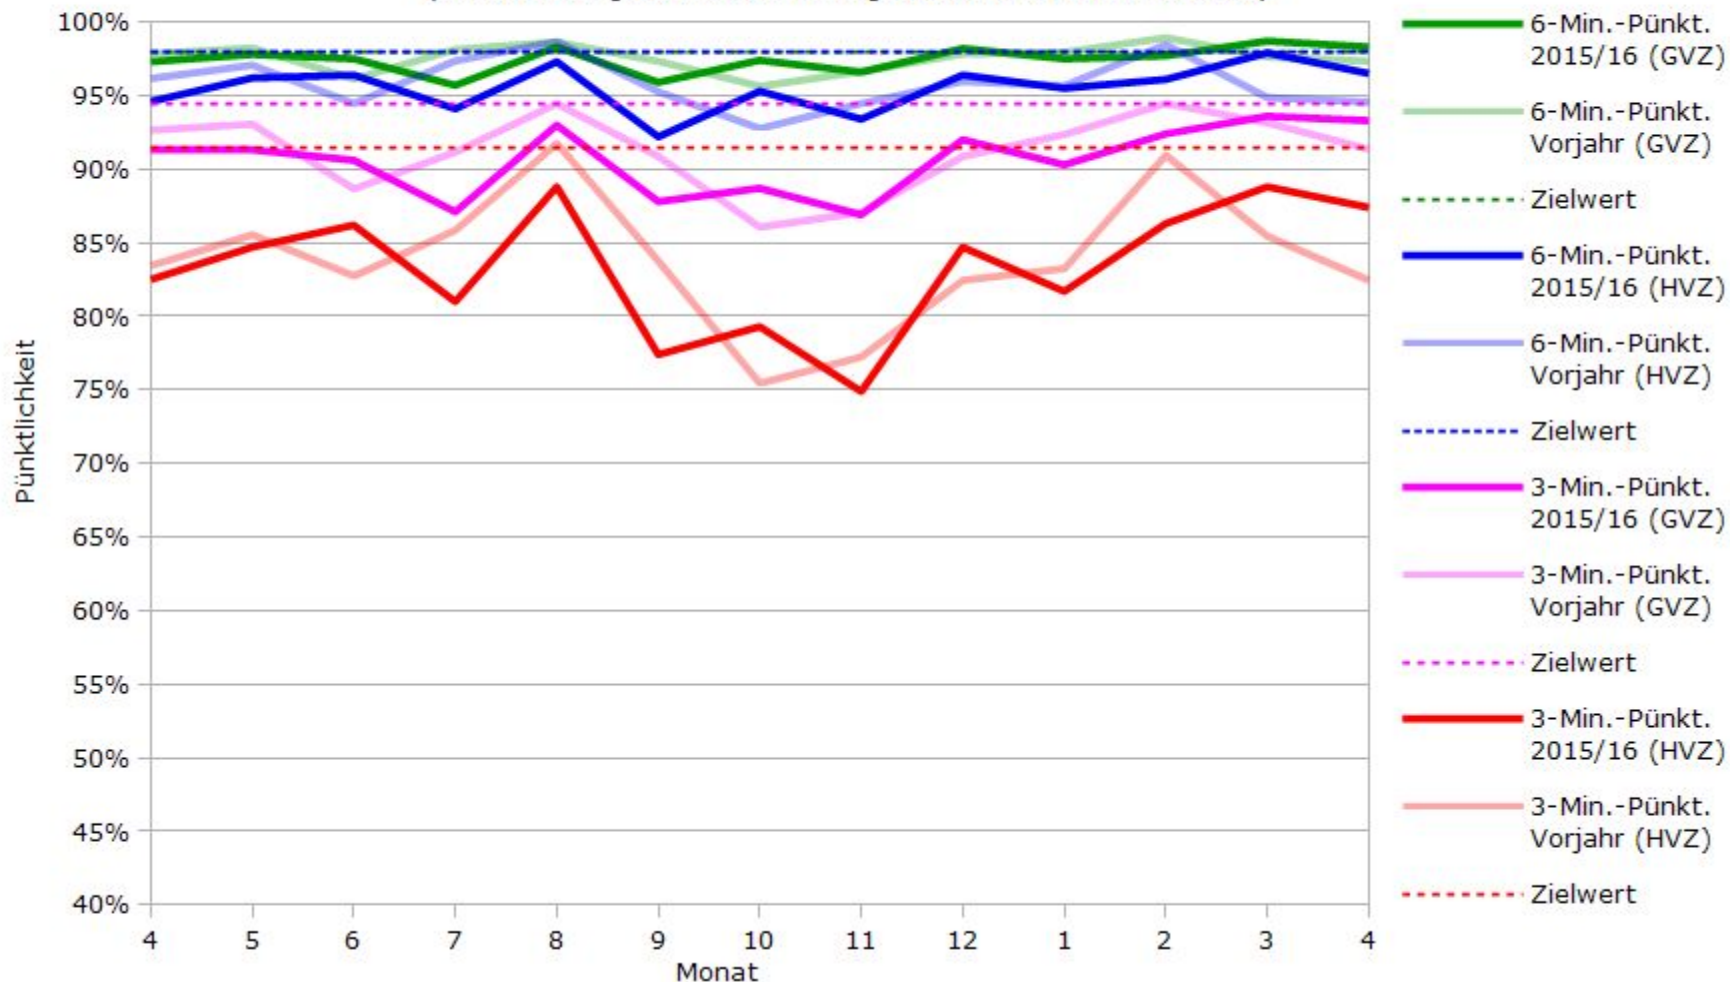

Pünktlichkeit aller S-Bahnlinien 2016/2017 im Vergleich zum Vorjahr

(Bahn-Daten, gesammelt und ausgewertet von s-bahn-chaos.de)

Pünktlichkeit der S-Bahnlinie S1 in 2016/2017 im Vergleich zum Vorjahr

(Bahn-Daten, gesammelt und ausgewertet von s-bahn-chaos.de)

Pünktlichkeit der S-Bahnlinie S2 in 2016/2017 im Vergleich zum Vorjahr

(Bahn-Daten, gesammelt und ausgewertet von s-bahn-chaos.de)

Pünktlichkeit der S-Bahnlinie S3 in 2016/2017 im Vergleich zum Vorjahr

(Bahn-Daten, gesammelt und ausgewertet von s-bahn-chaos.de)

Pünktlichkeit der S-Bahnlinie S4 in 2016/2017 im Vergleich zum Vorjahr

(Bahn-Daten, gesammelt und ausgewertet von s-bahn-chaos.de)

Pünktlichkeit der S-Bahnlinie S5 in 2016/2017 im Vergleich zum Vorjahr

(Bahn-Daten, gesammelt und ausgewertet von s-bahn-chaos.de)

Pünktlichkeit der S-Bahnlinie S6 in 2016/2017 im Vergleich zum Vorjahr

(Bahn-Daten, gesammelt und ausgewertet von s-bahn-chaos.de)

Pünktlichkeit der S-Bahnlinie S60 in 2016/2017 im Vergleich zum Vorjahr