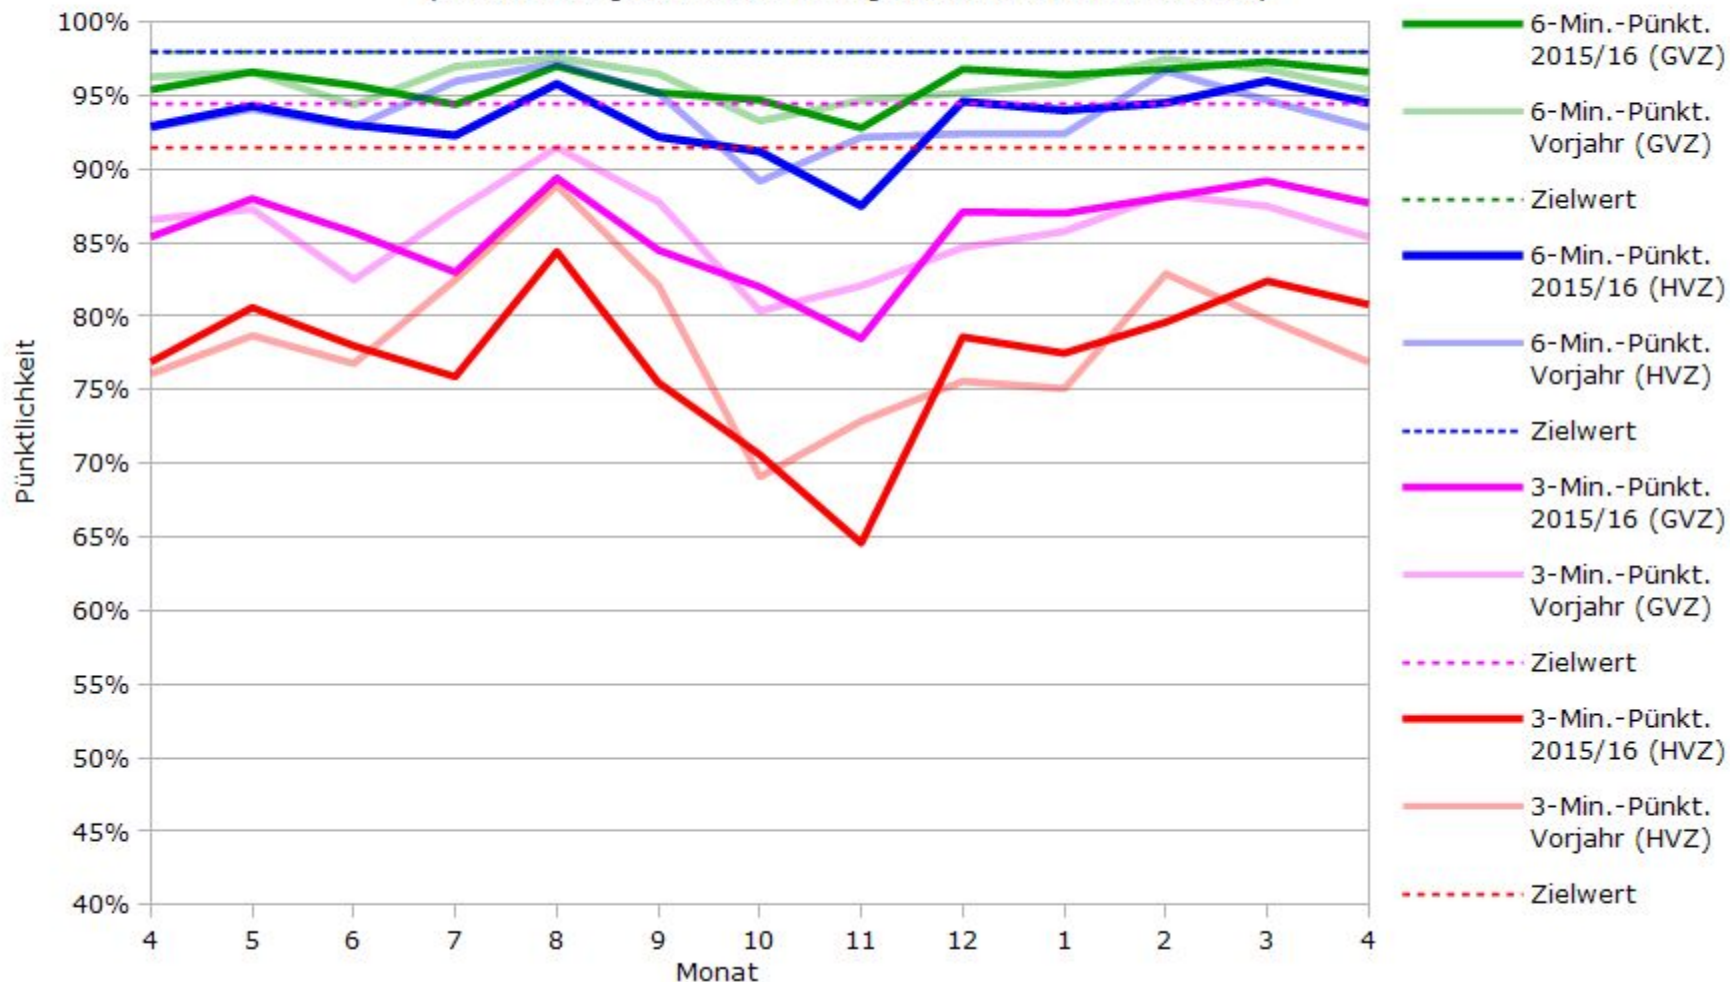

Pünktlichkeit aller S-Bahnlinien 2016/2017 im Vergleich zum Vorjahr

(Bahn-Daten, gesammelt und ausgewertet von s-bahn-chaos.de)

Pünktlichkeit der S-Bahnlinie S1 in 2016/2017 im Vergleich zum Vorjahr

(Bahn-Daten, gesammelt und ausgewertet von s-bahn-chaos.de)

Pünktlichkeit der S-Bahnlinie S2 in 2016/2017 im Vergleich zum Vorjahr

(Bahn-Daten, gesammelt und ausgewertet von s-bahn-chaos.de)

Pünktlichkeit der S-Bahnlinie S3 in 2016/2017 im Vergleich zum Vorjahr

(Bahn-Daten, gesammelt und ausgewertet von s-bahn-chaos.de)

Pünktlichkeit der S-Bahnlinie S4 in 2016/2017 im Vergleich zum Vorjahr

(Bahn-Daten, gesammelt und ausgewertet von s-bahn-chaos.de)

Pünktlichkeit der S-Bahnlinie S5 in 2016/2017 im Vergleich zum Vorjahr

(Bahn-Daten, gesammelt und ausgewertet von s-bahn-chaos.de)

(Bahn-Daten, gesammelt und ausgewertet von s-bahn-chaos.de)