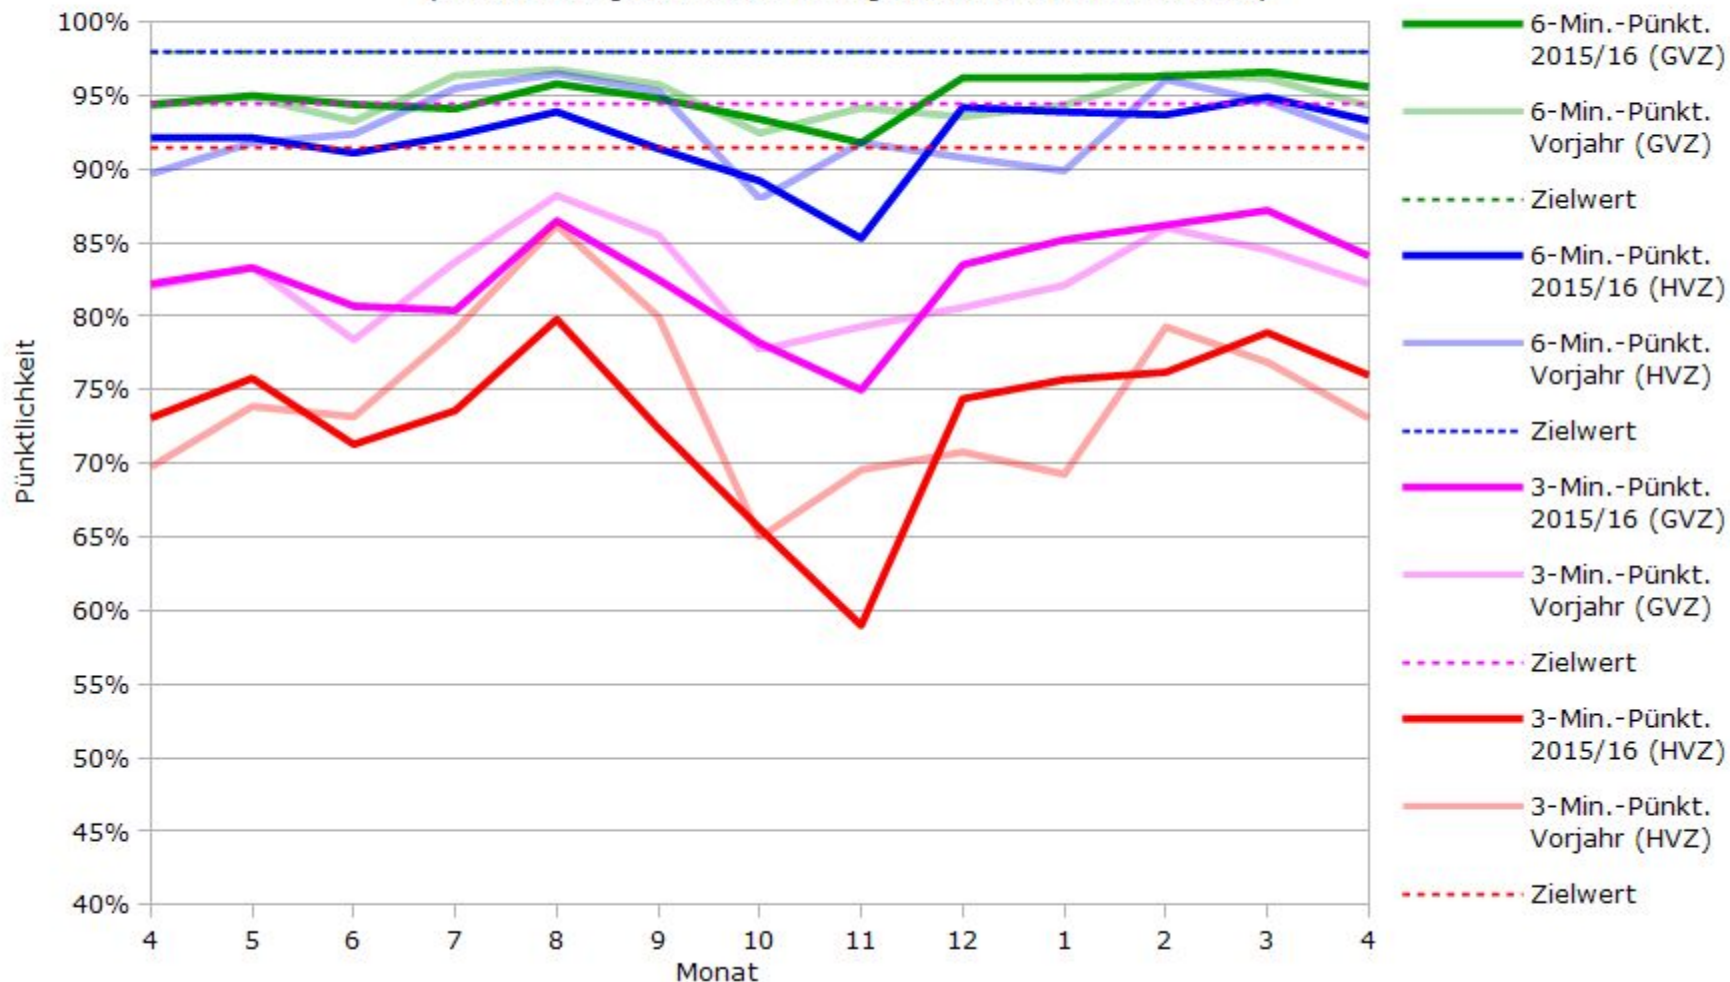

Pünktlichkeit aller S-Bahnlinien 2016/2017 im Vergleich zum Vorjahr

(Bahn-Daten, gesammelt und ausgewertet von s-bahn-chaos.de)

Pünktlichkeit der S-Bahnlinie S1 in 2016/2017 im Vergleich zum Vorjahr

(Bahn-Daten, gesammelt und ausgewertet von s-bahn-chaos.de)

Pünktlichkeit der S-Bahnlinie S2 in 2016/2017 im Vergleich zum Vorjahr

(Bahn-Daten, gesammelt und ausgewertet von s-bahn-chaos.de)

Pünktlichkeit der S-Bahnlinie S3 in 2016/2017 im Vergleich zum Vorjahr

(Bahn-Daten, gesammelt und ausgewertet von s-bahn-chaos.de)

Pünktlichkeit der S-Bahnlinie S4 in 2016/2017 im Vergleich zum Vorjahr

(Bahn-Daten, gesammelt und ausgewertet von s-bahn-chaos.de)

Pünktlichkeit der S-Bahnlinie S5 in 2016/2017 im Vergleich zum Vorjahr

(Bahn-Daten, gesammelt und ausgewertet von s-bahn-chaos.de)

(Bahn-Daten, gesammelt und ausgewertet von s-bahn-chaos.de)