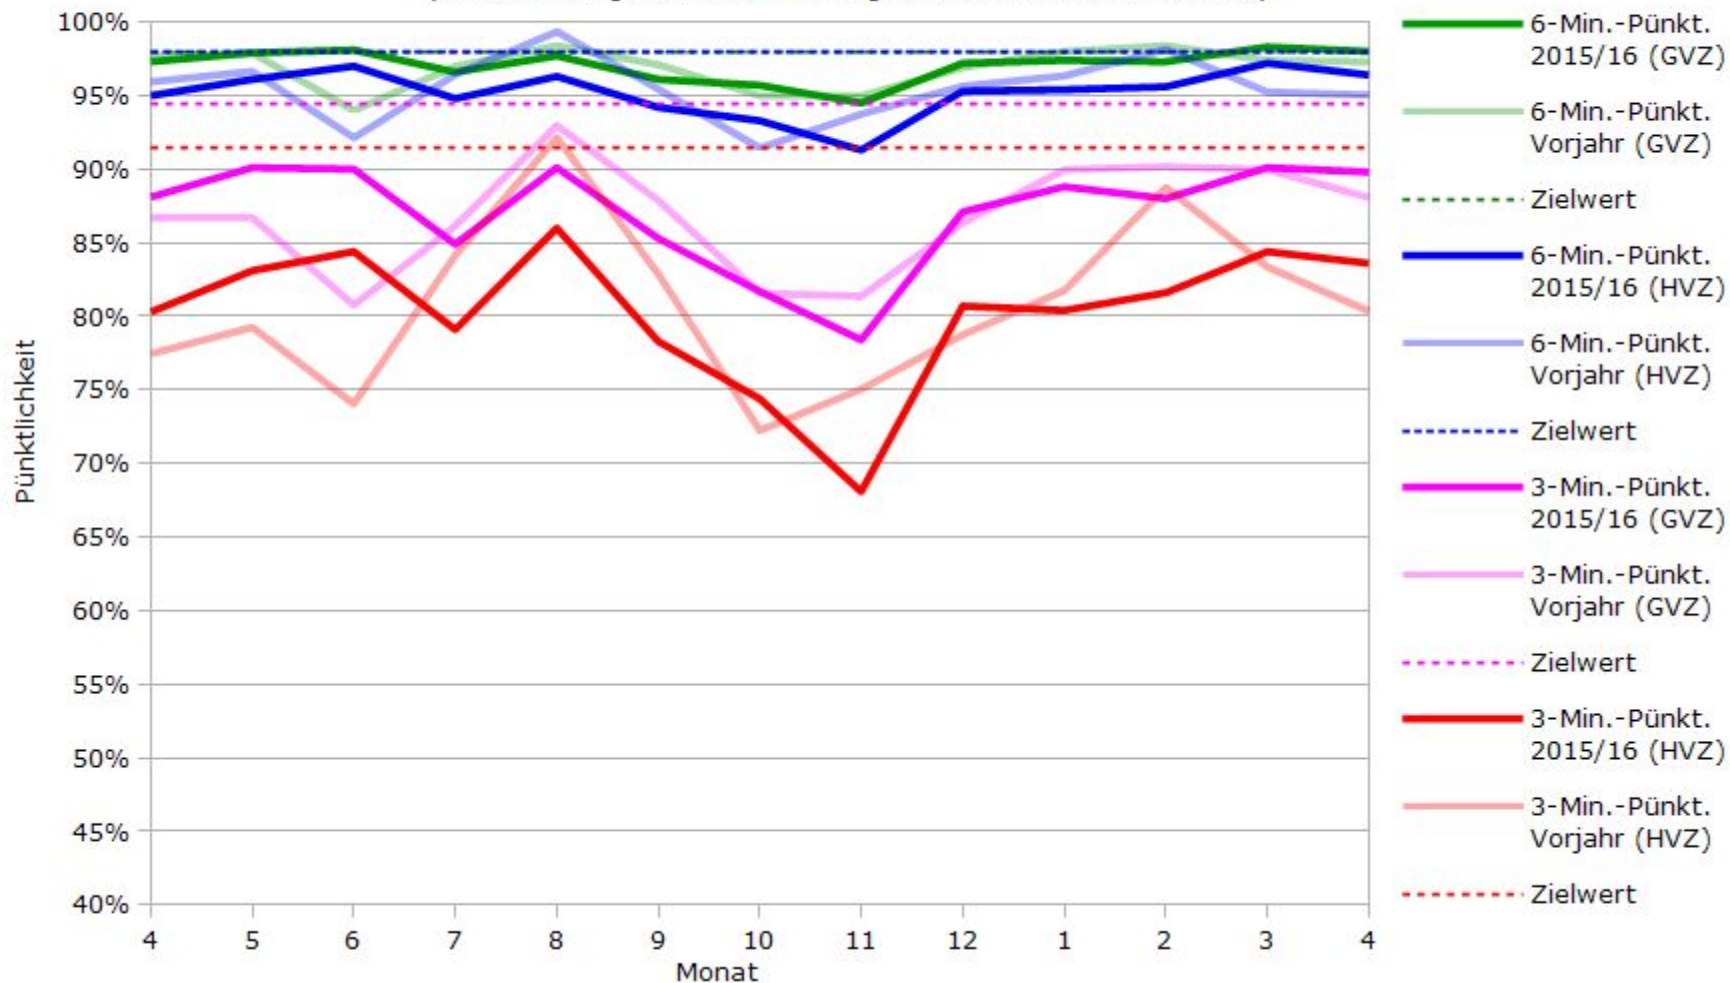

Pünktlichkeit aller S-Bahnlinien 2016/2017 im Vergleich zum Vorjahr

(Bahn-Daten, gesammelt und ausgewertet von s-bahn-chaos.de)

Pünktlichkeit der S-Bahnlinie S1 in 2016/2017 im Vergleich zum Vorjahr

(Bahn-Daten, gesammelt und ausgewertet von s-bahn-chaos.de)

Pünktlichkeit der S-Bahnlinie S2 in 2016/2017 im Vergleich zum Vorjahr

(Bahn-Daten, gesammelt und ausgewertet von s-bahn-chaos.de)

Pünktlichkeit der S-Bahnlinie S3 in 2016/2017 im Vergleich zum Vorjahr

(Bahn-Daten, gesammelt und ausgewertet von s-bahn-chaos.de)

Pünktlichkeit der S-Bahnlinie S4 in 2016/2017 im Vergleich zum Vorjahr

(Bahn-Daten, gesammelt und ausgewertet von s-bahn-chaos.de)

Pünktlichkeit der S-Bahnlinie S5 in 2016/2017 im Vergleich zum Vorjahr

(Bahn-Daten, gesammelt und ausgewertet von s-bahn-chaos.de)

Pünktlichkeit der S-Bahnlinie S6 in 2016/2017 im Vergleich zum Vorjahr

(Bahn-Daten, gesammelt und ausgewertet von s-bahn-chaos.de)

Pünktlichkeit der S-Bahnlinie S60 in 2016/2017 im Vergleich zum Vorjahr