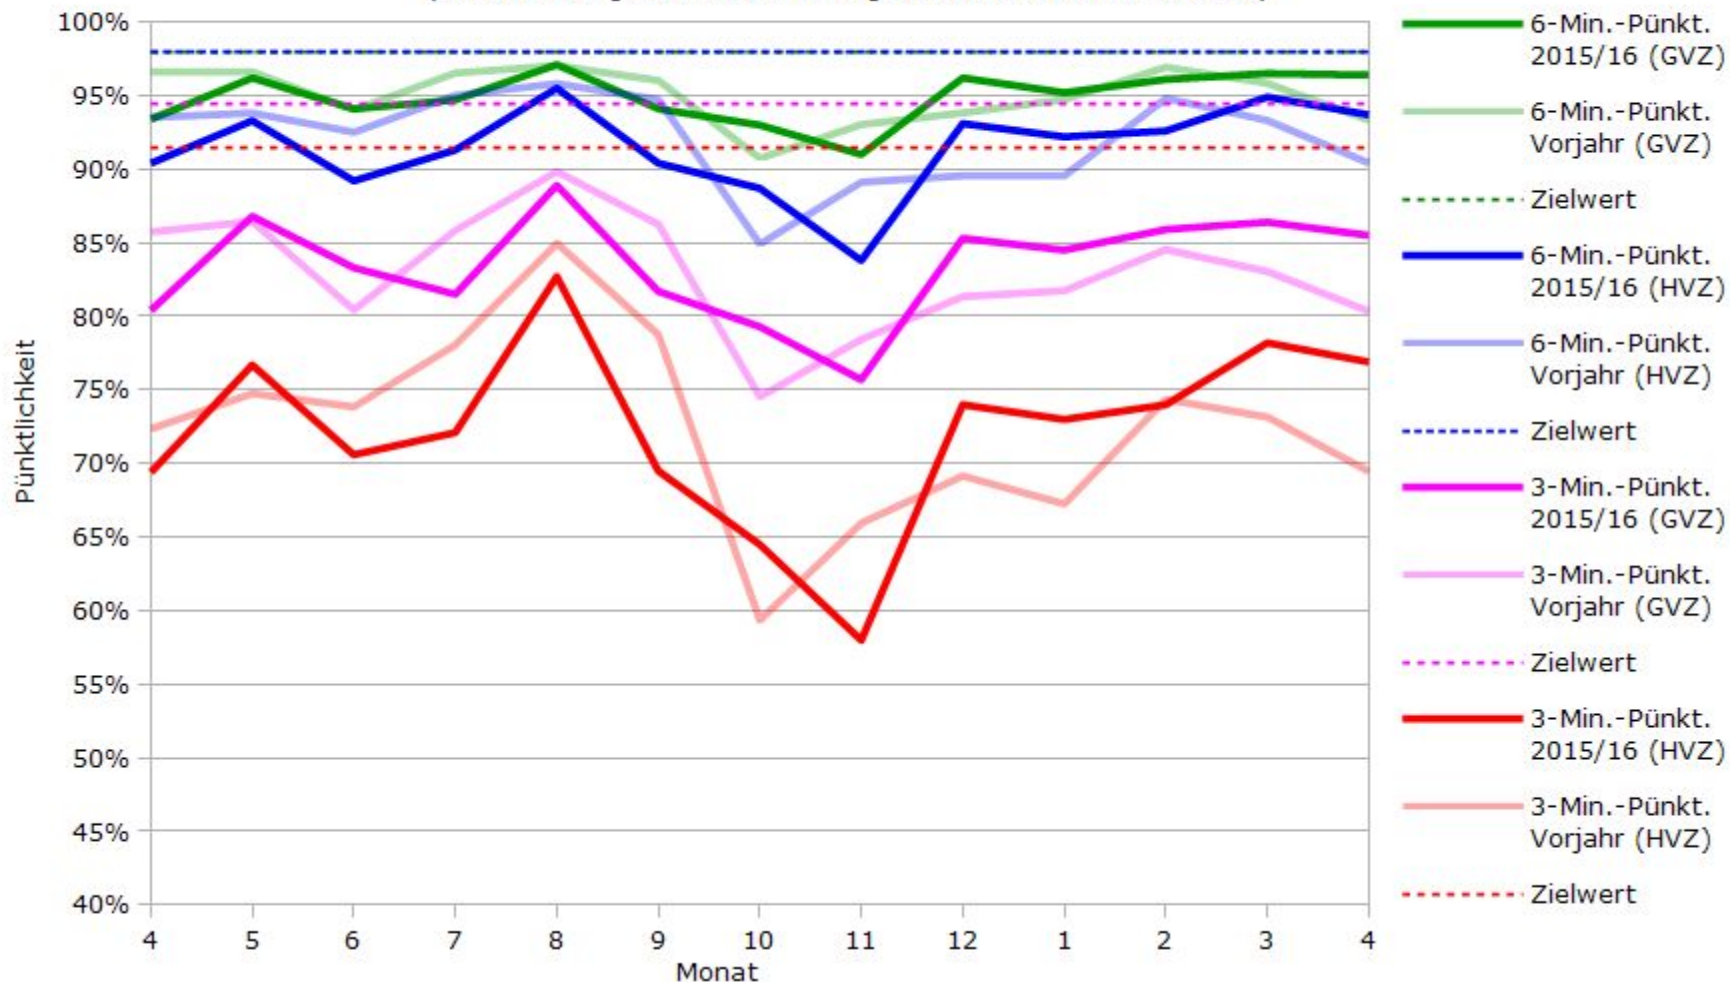

Pünktlichkeit aller S-Bahnlinien 2016/2017 im Vergleich zum Vorjahr

(Bahn-Daten, gesammelt und ausgewertet von s-bahn-chaos.de)

Pünktlichkeit der S-Bahnlinie S1 in 2016/2017 im Vergleich zum Vorjahr

(Bahn-Daten, gesammelt und ausgewertet von s-bahn-chaos.de)

Pünktlichkeit der S-Bahnlinie S2 in 2016/2017 im Vergleich zum Vorjahr

(Bahn-Daten, gesammelt und ausgewertet von s-bahn-chaos.de)

Pünktlichkeit der S-Bahnlinie S3 in 2016/2017 im Vergleich zum Vorjahr

(Bahn-Daten, gesammelt und ausgewertet von s-bahn-chaos.de)

Pünktlichkeit der S-Bahnlinie S4 in 2016/2017 im Vergleich zum Vorjahr

(Bahn-Daten, gesammelt und ausgewertet von s-bahn-chaos.de)

Pünktlichkeit der S-Bahnlinie S5 in 2016/2017 im Vergleich zum Vorjahr

(Bahn-Daten, gesammelt und ausgewertet von s-bahn-chaos.de)

(Bahn-Daten, gesammelt und ausgewertet von s-bahn-chaos.de)