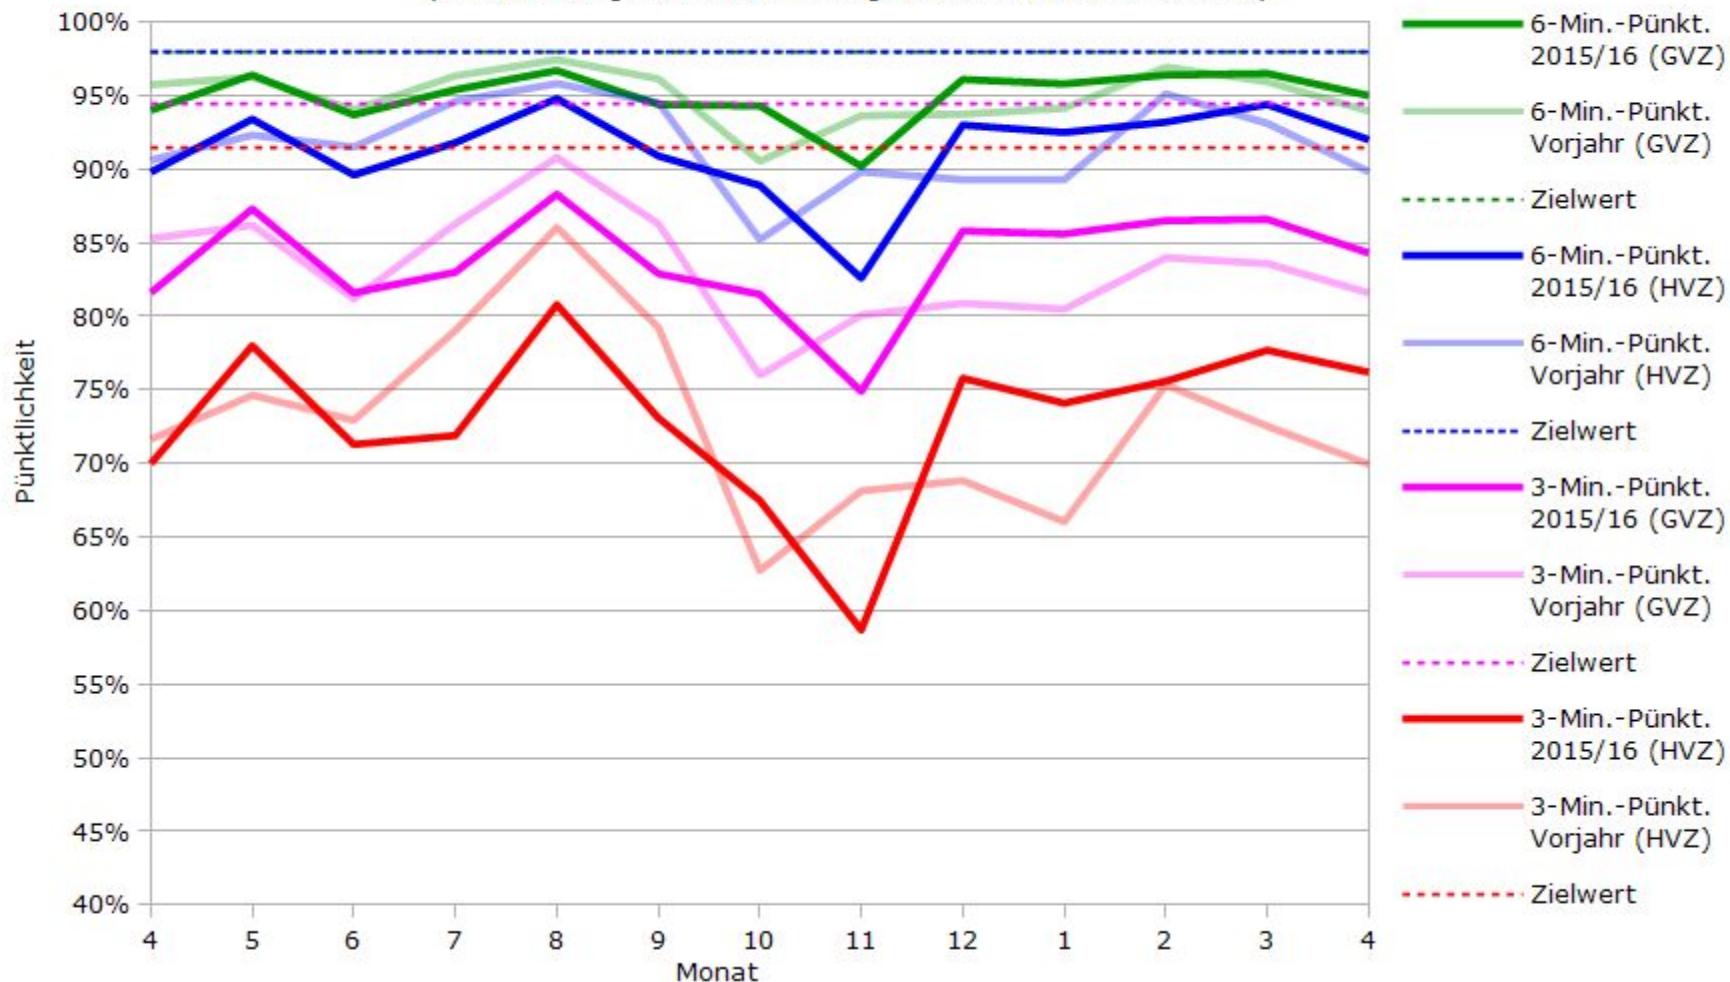

Pünktlichkeit aller S-Bahnlinien 2016/2017 im Vergleich zum Vorjahr

(Bahn-Daten, gesammelt und ausgewertet von s-bahn-chaos.de)

Pünktlichkeit der S-Bahnlinie S1 in 2016/2017 im Vergleich zum Vorjahr

(Bahn-Daten, gesammelt und ausgewertet von s-bahn-chaos.de)

Pünktlichkeit der S-Bahnlinie S2 in 2016/2017 im Vergleich zum Vorjahr

(Bahn-Daten, gesammelt und ausgewertet von s-bahn-chaos.de)

Pünktlichkeit der S-Bahnlinie S3 in 2016/2017 im Vergleich zum Vorjahr

(Bahn-Daten, gesammelt und ausgewertet von s-bahn-chaos.de)

Pünktlichkeit der S-Bahnlinie S4 in 2016/2017 im Vergleich zum Vorjahr

(Bahn-Daten, gesammelt und ausgewertet von s-bahn-chaos.de)

Pünktlichkeit der S-Bahnlinie S5 in 2016/2017 im Vergleich zum Vorjahr

(Bahn-Daten, gesammelt und ausgewertet von s-bahn-chaos.de)

(Bahn-Daten, gesammelt und ausgewertet von s-bahn-chaos.de)