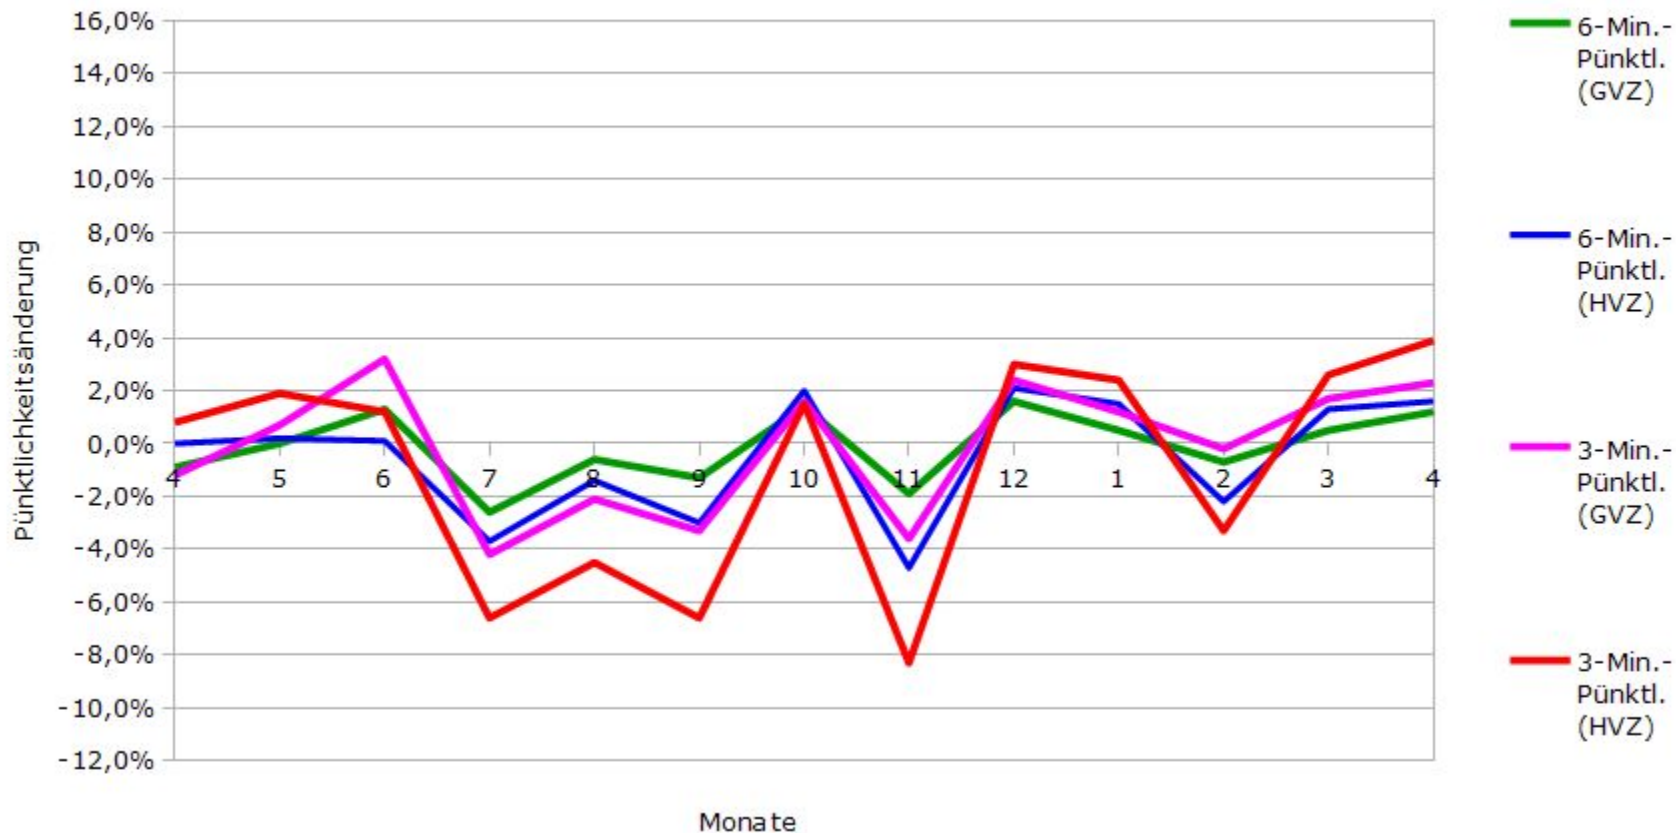

Pünktlichkeit aller S-Bahnlinien 2016/2017 im Vergleich zum Vorjahr

(Bahn-Daten, gesammelt und ausgewertet von s-bahn-chaos.de)

Pünktlichkeit der S-Bahnlinie S1 in 2016/2017 im Vergleich zum Vorjahr

(Bahn-Daten, gesammelt und ausgewertet von s-bahn-chaos.de)

Pünktlichkeit der S-Bahnlinie S2 in 2016/2017 im Vergleich zum Vorjahr

(Bahn-Daten, gesammelt und ausgewertet von s-bahn-chaos.de)

Pünktlichkeit der S-Bahnlinie S3 in 2016/2017 im Vergleich zum Vorjahr

(Bahn-Daten, gesammelt und ausgewertet von s-bahn-chaos.de)

Pünktlichkeit der S-Bahnlinie S4 in 2016/2017 im Vergleich zum Vorjahr

(Bahn-Daten, gesammelt und ausgewertet von s-bahn-chaos.de)

Pünktlichkeit der S-Bahnlinie S5 in 2016/2017 im Vergleich zum Vorjahr

(Bahn-Daten, gesammelt und ausgewertet von s-bahn-chaos.de)

Pünktlichkeit der S-Bahnlinie S6 in 2016/2017 im Vergleich zum Vorjahr

(Bahn-Daten, gesammelt und ausgewertet von s-bahn-chaos.de)

Pünktlichkeit der S-Bahnlinie S60 in 2016/2017 im Vergleich zum Vorjahr