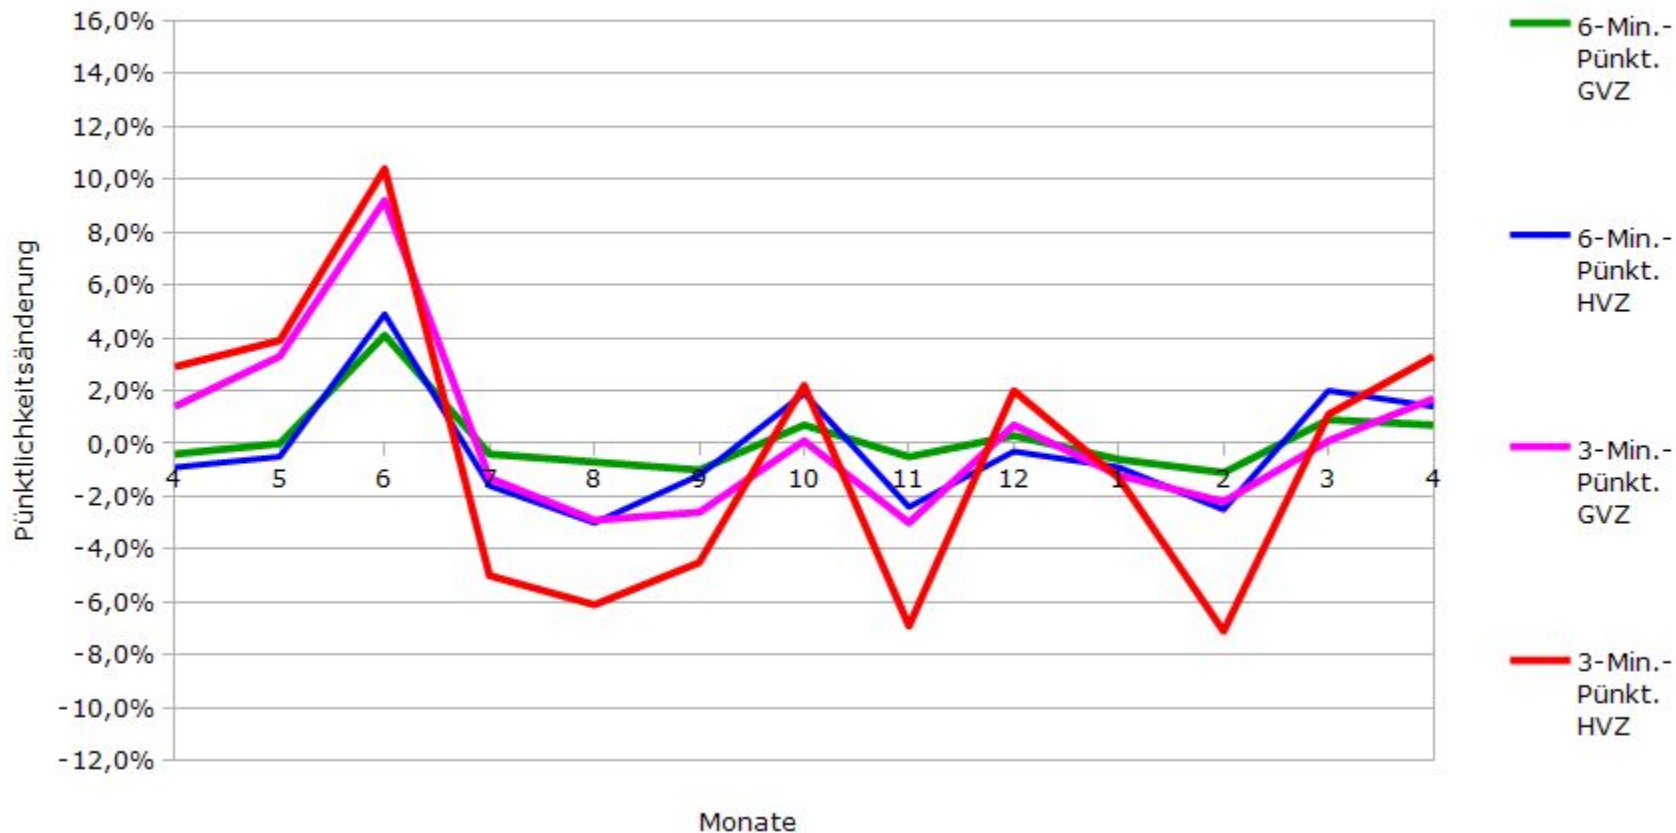

Pünktlichkeit aller S-Bahnlinien 2016/2017 im Vergleich zum Vorjahr

(Bahn-Daten, gesammelt und ausgewertet von s-bahn-chaos.de)

Pünktlichkeit der S-Bahnlinie S1 in 2016/2017 im Vergleich zum Vorjahr

(Bahn-Daten, gesammelt und ausgewertet von s-bahn-chaos.de)

Pünktlichkeit der S-Bahnlinie S2 in 2016/2017 im Vergleich zum Vorjahr

(Bahn-Daten, gesammelt und ausgewertet von s-bahn-chaos.de)

Pünktlichkeit der S-Bahnlinie S3 in 2016/2017 im Vergleich zum Vorjahr

(Bahn-Daten, gesammelt und ausgewertet von s-bahn-chaos.de)

Pünktlichkeit der S-Bahnlinie S4 in 2016/2017 im Vergleich zum Vorjahr

(Bahn-Daten, gesammelt und ausgewertet von s-bahn-chaos.de)

Pünktlichkeit der S-Bahnlinie S5 in 2016/2017 im Vergleich zum Vorjahr

(Bahn-Daten, gesammelt und ausgewertet von s-bahn-chaos.de)

Pünktlichkeit der S-Bahnlinie S6 in 2016/2017 im Vergleich zum Vorjahr

(Bahn-Daten, gesammelt und ausgewertet von s-bahn-chaos.de)

Pünktlichkeit der S-Bahnlinie S60 in 2016/2017 im Vergleich zum Vorjahr