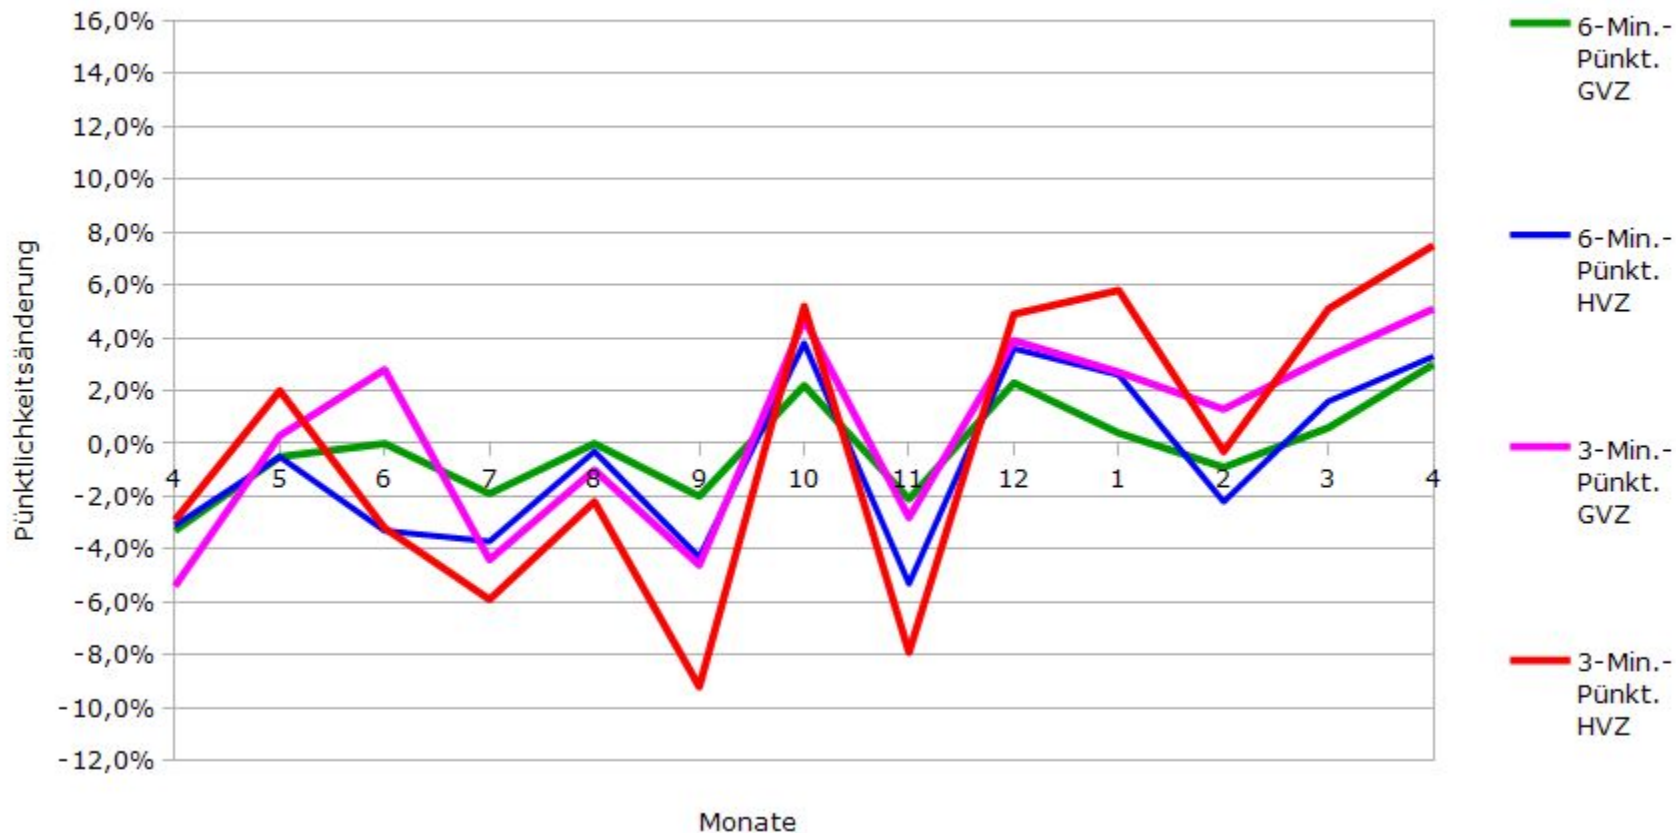

Pünktlichkeit aller S-Bahnlinien 2016/2017 im Vergleich zum Vorjahr

(Bahn-Daten, gesammelt und ausgewertet von s-bahn-chaos.de)

Pünktlichkeit der S-Bahnlinie S1 in 2016/2017 im Vergleich zum Vorjahr

(Bahn-Daten, gesammelt und ausgewertet von s-bahn-chaos.de)

Pünktlichkeit der S-Bahnlinie S2 in 2016/2017 im Vergleich zum Vorjahr

(Bahn-Daten, gesammelt und ausgewertet von s-bahn-chaos.de)

Pünktlichkeit der S-Bahnlinie S3 in 2016/2017 im Vergleich zum Vorjahr

(Bahn-Daten, gesammelt und ausgewertet von s-bahn-chaos.de)

Pünktlichkeit der S-Bahnlinie S4 in 2016/2017 im Vergleich zum Vorjahr

(Bahn-Daten, gesammelt und ausgewertet von s-bahn-chaos.de)

Pünktlichkeit der S-Bahnlinie S5 in 2016/2017 im Vergleich zum Vorjahr

(Bahn-Daten, gesammelt und ausgewertet von s-bahn-chaos.de)

Pünktlichkeit der S-Bahnlinie S6 in 2016/2017 im Vergleich zum Vorjahr

(Bahn-Daten, gesammelt und ausgewertet von s-bahn-chaos.de)

Pünktlichkeit der S-Bahnlinie S60 in 2016/2017 im Vergleich zum Vorjahr