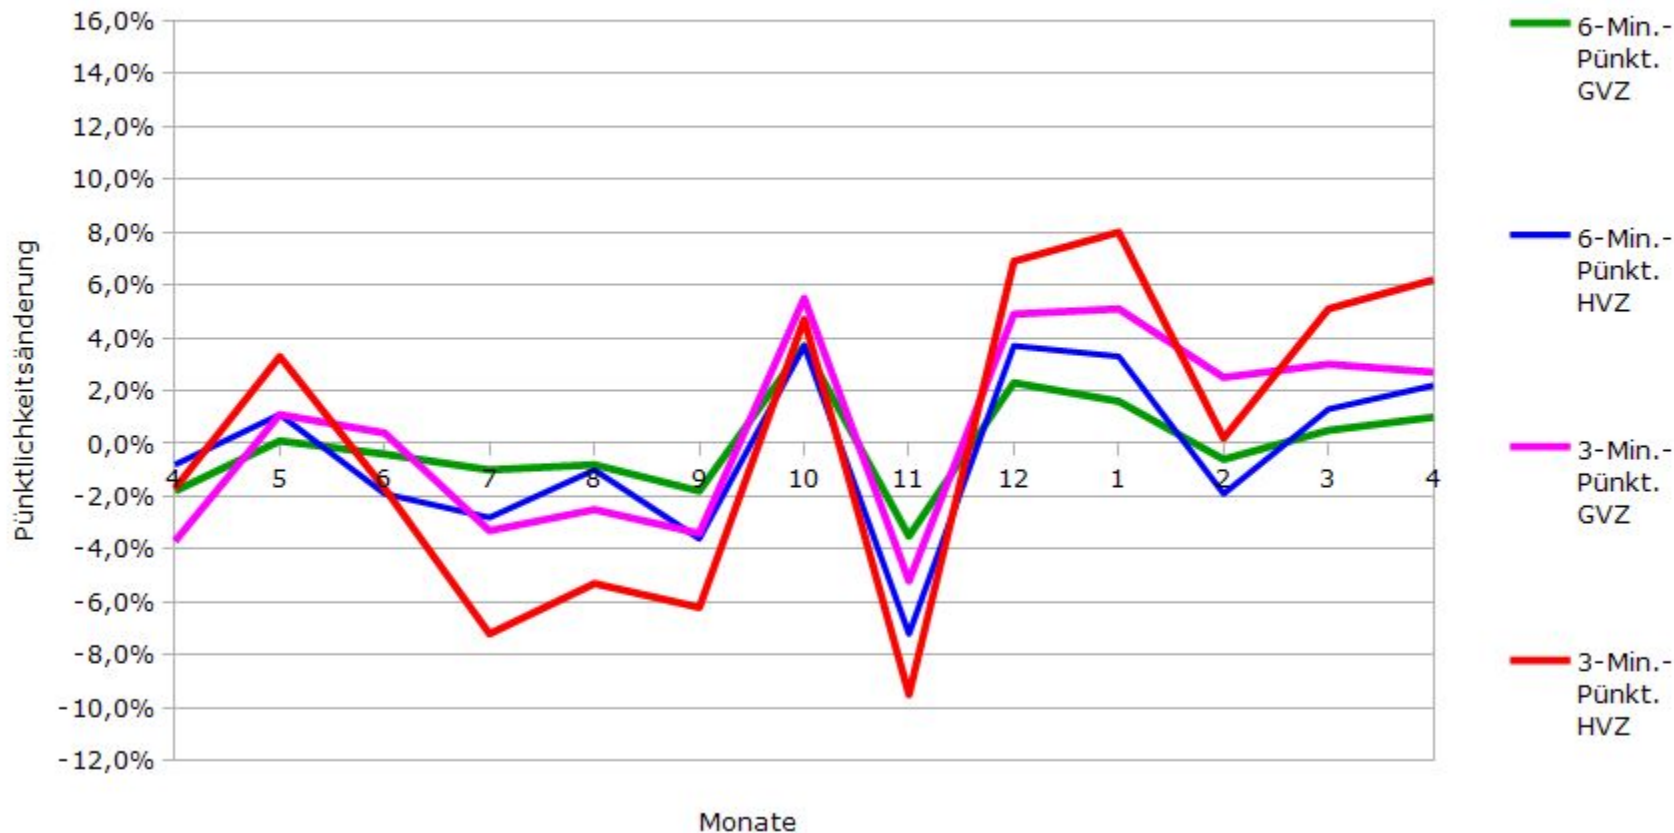

Pünktlichkeit aller S-Bahnlinien 2016/2017 im Vergleich zum Vorjahr

(Bahn-Daten, gesammelt und ausgewertet von s-bahn-chaos.de)

Pünktlichkeit der S-Bahnlinie S1 in 2016/2017 im Vergleich zum Vorjahr

(Bahn-Daten, gesammelt und ausgewertet von s-bahn-chaos.de)

Pünktlichkeit der S-Bahnlinie S2 in 2016/2017 im Vergleich zum Vorjahr

(Bahn-Daten, gesammelt und ausgewertet von s-bahn-chaos.de)

Pünktlichkeit der S-Bahnlinie S3 in 2016/2017 im Vergleich zum Vorjahr

(Bahn-Daten, gesammelt und ausgewertet von s-bahn-chaos.de)

Pünktlichkeit der S-Bahnlinie S4 in 2016/2017 im Vergleich zum Vorjahr

(Bahn-Daten, gesammelt und ausgewertet von s-bahn-chaos.de)

Pünktlichkeit der S-Bahnlinie S5 in 2016/2017 im Vergleich zum Vorjahr

(Bahn-Daten, gesammelt und ausgewertet von s-bahn-chaos.de)

Pünktlichkeit der S-Bahnlinie S6 in 2016/2017 im Vergleich zum Vorjahr

(Bahn-Daten, gesammelt und ausgewertet von s-bahn-chaos.de)

Pünktlichkeit der S-Bahnlinie S60 in 2016/2017 im Vergleich zum Vorjahr