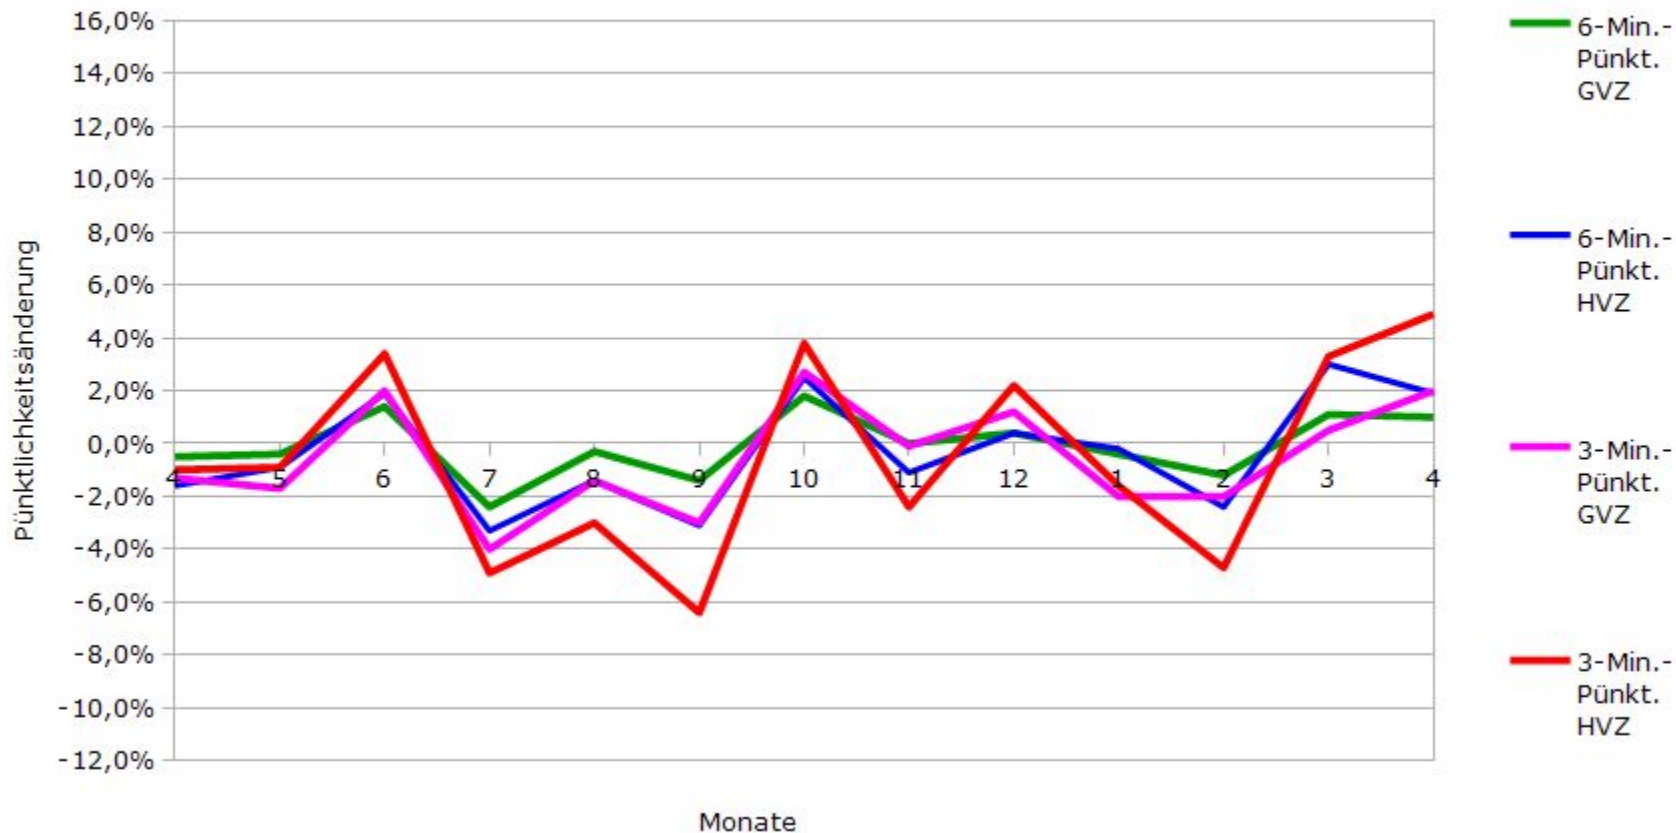

Pünktlichkeit aller S-Bahnlinien 2016/2017 im Vergleich zum Vorjahr

(Bahn-Daten, gesammelt und ausgewertet von s-bahn-chaos.de)

Pünktlichkeit der S-Bahnlinie S1 in 2016/2017 im Vergleich zum Vorjahr

(Bahn-Daten, gesammelt und ausgewertet von s-bahn-chaos.de)

Pünktlichkeit der S-Bahnlinie S2 in 2016/2017 im Vergleich zum Vorjahr

(Bahn-Daten, gesammelt und ausgewertet von s-bahn-chaos.de)

Pünktlichkeit der S-Bahnlinie S3 in 2016/2017 im Vergleich zum Vorjahr

(Bahn-Daten, gesammelt und ausgewertet von s-bahn-chaos.de)

Pünktlichkeit der S-Bahnlinie S4 in 2016/2017 im Vergleich zum Vorjahr

(Bahn-Daten, gesammelt und ausgewertet von s-bahn-chaos.de)

Pünktlichkeit der S-Bahnlinie S5 in 2016/2017 im Vergleich zum Vorjahr

(Bahn-Daten, gesammelt und ausgewertet von s-bahn-chaos.de)

Pünktlichkeit der S-Bahnlinie S6 in 2016/2017 im Vergleich zum Vorjahr

(Bahn-Daten, gesammelt und ausgewertet von s-bahn-chaos.de)

Pünktlichkeit der S-Bahnlinie S60 in 2016/2017 im Vergleich zum Vorjahr