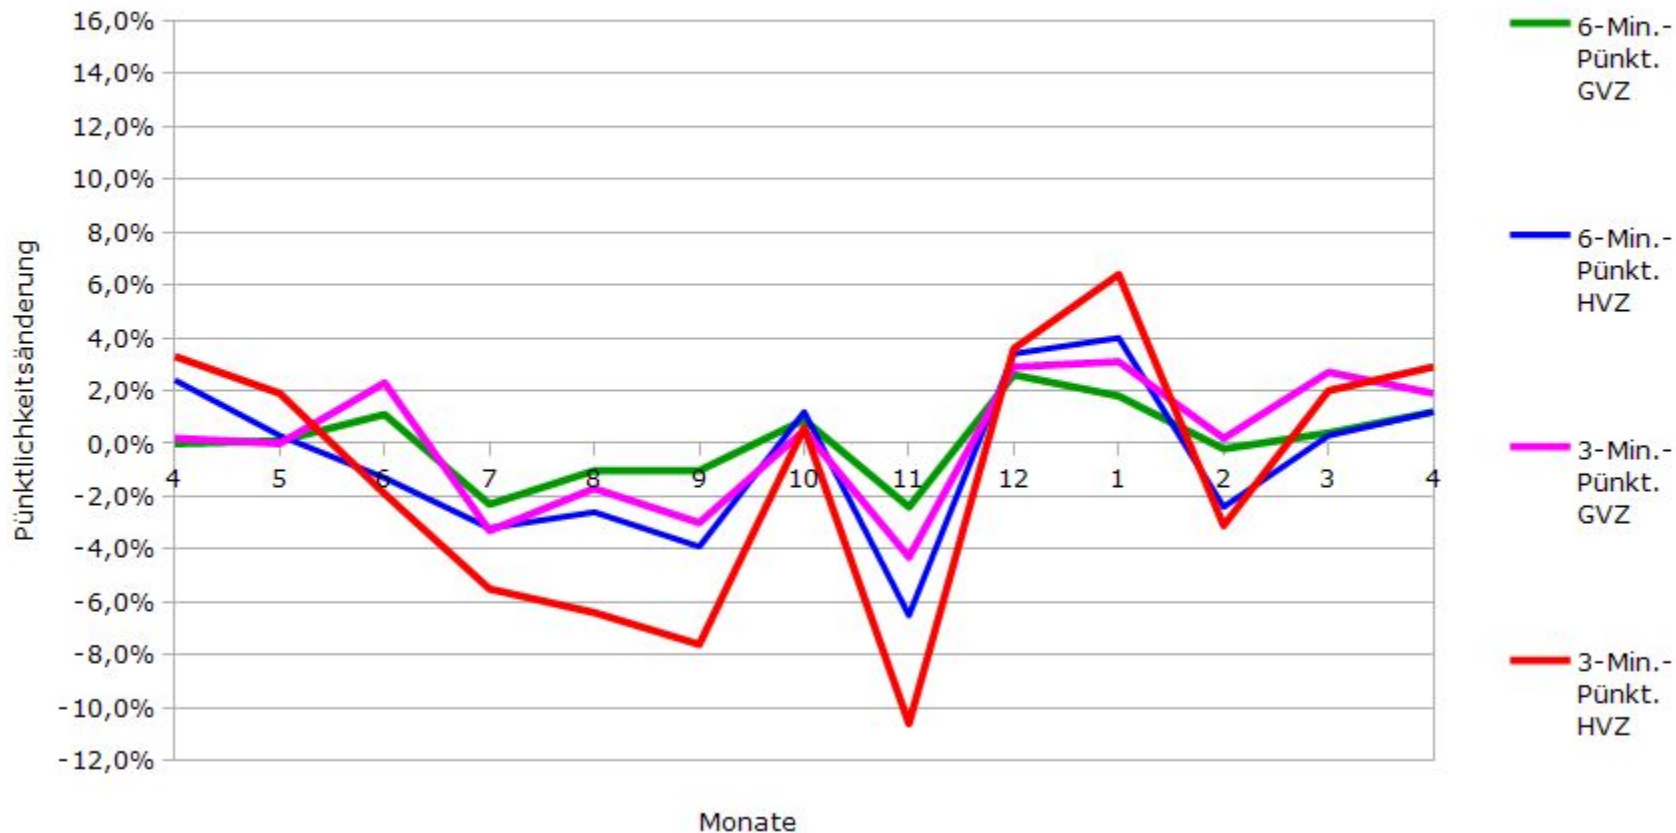

Pünktlichkeit aller S-Bahnlinien 2016/2017 im Vergleich zum Vorjahr

(Bahn-Daten, gesammelt und ausgewertet von s-bahn-chaos.de)

Pünktlichkeit der S-Bahnlinie S1 in 2016/2017 im Vergleich zum Vorjahr

(Bahn-Daten, gesammelt und ausgewertet von s-bahn-chaos.de)

Pünktlichkeit der S-Bahnlinie S2 in 2016/2017 im Vergleich zum Vorjahr

(Bahn-Daten, gesammelt und ausgewertet von s-bahn-chaos.de)

Pünktlichkeit der S-Bahnlinie S3 in 2016/2017 im Vergleich zum Vorjahr

(Bahn-Daten, gesammelt und ausgewertet von s-bahn-chaos.de)

Pünktlichkeit der S-Bahnlinie S4 in 2016/2017 im Vergleich zum Vorjahr

(Bahn-Daten, gesammelt und ausgewertet von s-bahn-chaos.de)

Pünktlichkeit der S-Bahnlinie S5 in 2016/2017 im Vergleich zum Vorjahr

(Bahn-Daten, gesammelt und ausgewertet von s-bahn-chaos.de)

Pünktlichkeit der S-Bahnlinie S6 in 2016/2017 im Vergleich zum Vorjahr

(Bahn-Daten, gesammelt und ausgewertet von s-bahn-chaos.de)

Pünktlichkeit der S-Bahnlinie S60 in 2016/2017 im Vergleich zum Vorjahr