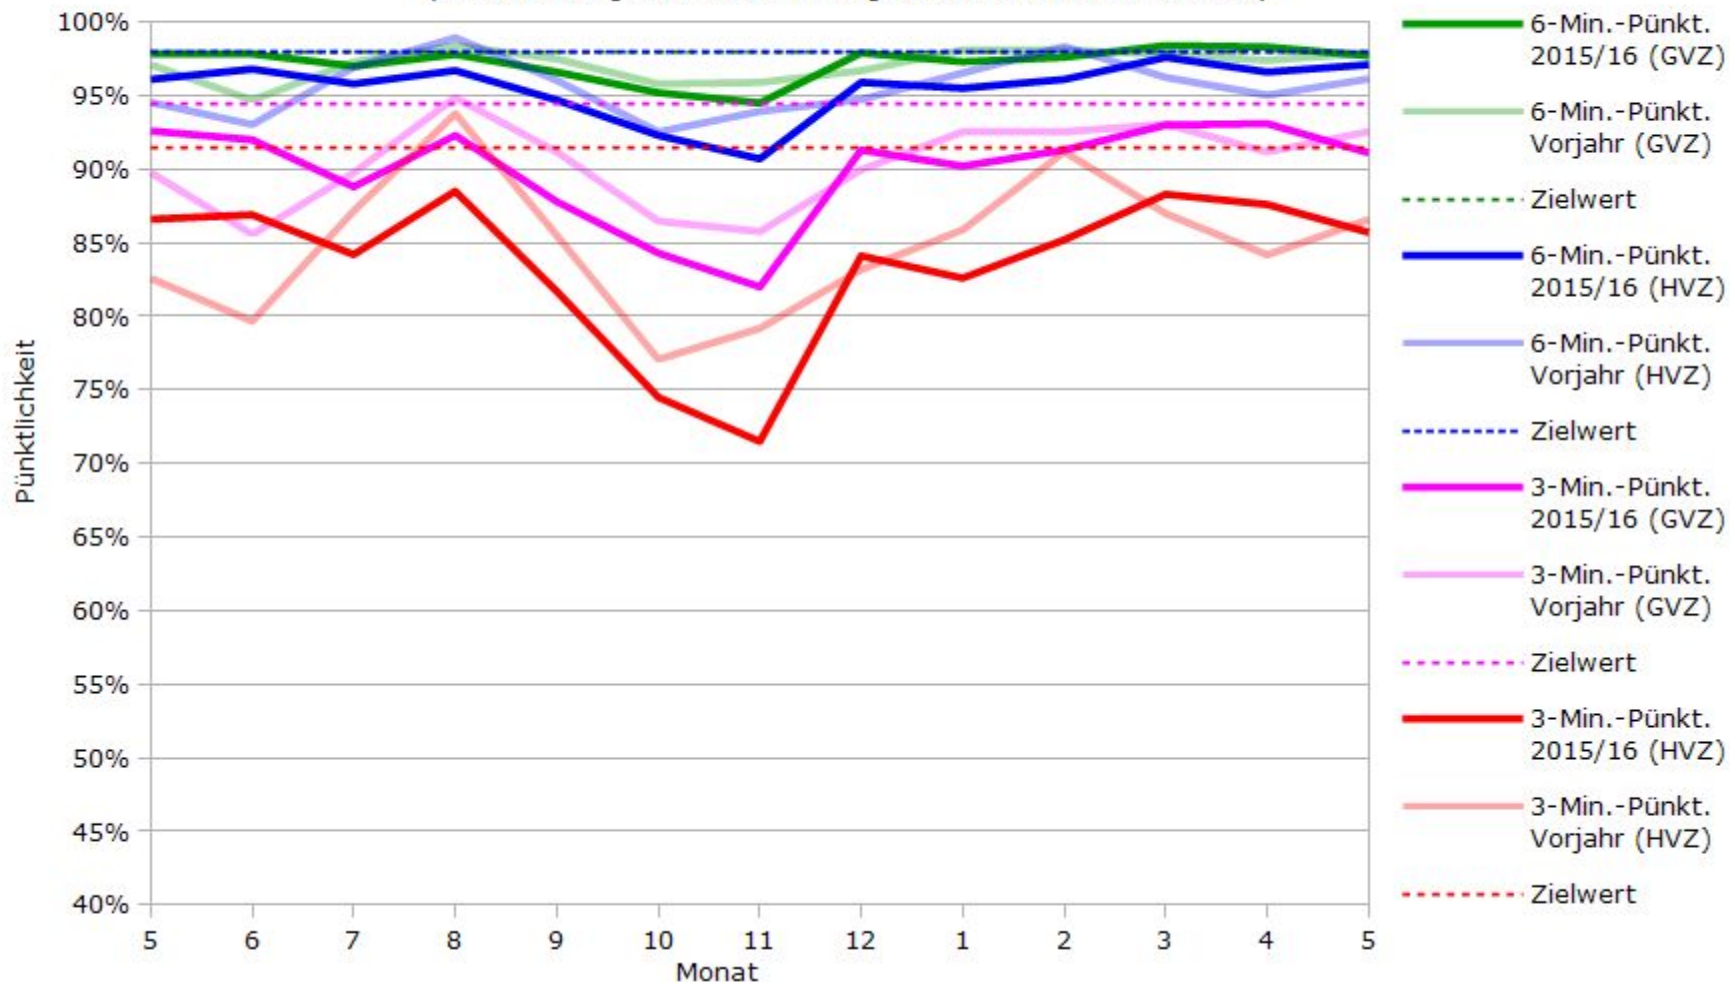

Pünktlichkeit aller S-Bahnlinien 2016/2017 im Vergleich zum Vorjahr

(Bahn-Daten, gesammelt und ausgewertet von s-bahn-chaos.de)

Pünktlichkeit der S-Bahnlinie S1 in 2016/2017 im Vergleich zum Vorjahr

(Bahn-Daten, gesammelt und ausgewertet von s-bahn-chaos.de)

Pünktlichkeit der S-Bahnlinie S2 in 2016/2017 im Vergleich zum Vorjahr

(Bahn-Daten, gesammelt und ausgewertet von s-bahn-chaos.de)

Pünktlichkeit der S-Bahnlinie S3 in 2016/2017 im Vergleich zum Vorjahr

(Bahn-Daten, gesammelt und ausgewertet von s-bahn-chaos.de)

Pünktlichkeit der S-Bahnlinie S4 in 2016/2017 im Vergleich zum Vorjahr

(Bahn-Daten, gesammelt und ausgewertet von s-bahn-chaos.de)

Pünktlichkeit der S-Bahnlinie S5 in 2016/2017 im Vergleich zum Vorjahr

(Bahn-Daten, gesammelt und ausgewertet von s-bahn-chaos.de)

Pünktlichkeit der S-Bahnlinie S6 in 2016/2017 im Vergleich zum Vorjahr

(Bahn-Daten, gesammelt und ausgewertet von s-bahn-chaos.de)

Pünktlichkeit der S-Bahnlinie S60 in 2016/2017 im Vergleich zum Vorjahr