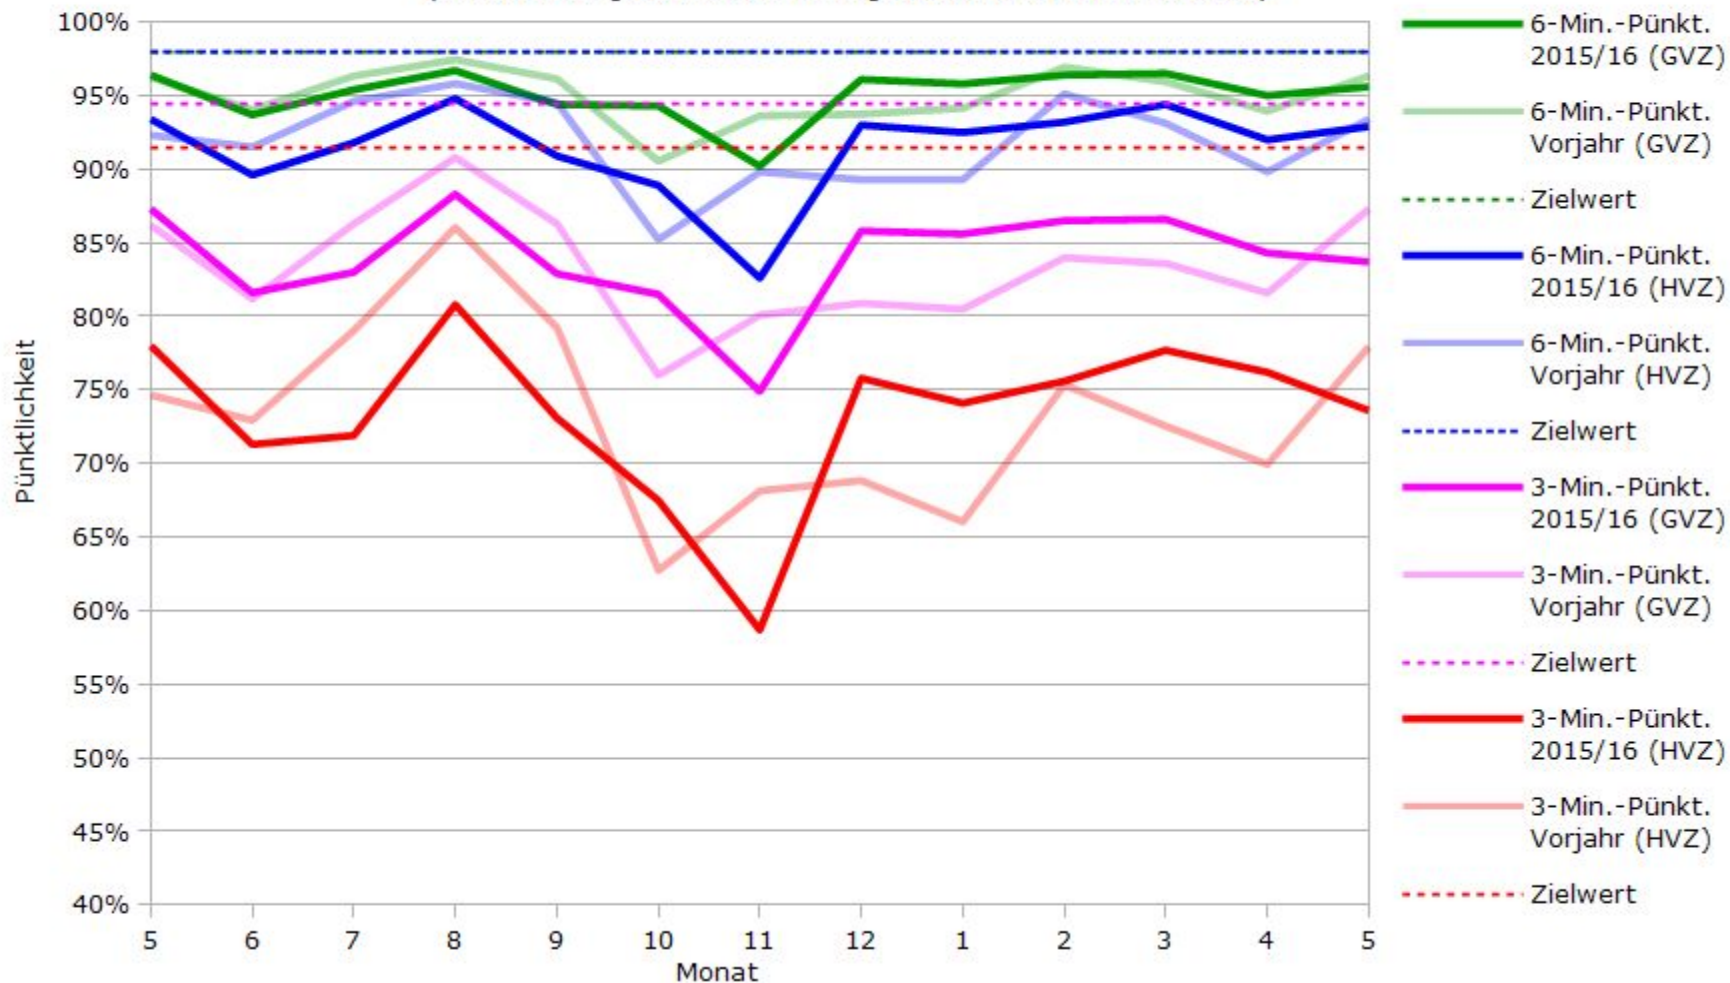

Pünktlichkeit aller S-Bahnlinien 2016/2017 im Vergleich zum Vorjahr

(Bahn-Daten, gesammelt und ausgewertet von s-bahn-chaos.de)

Pünktlichkeit der S-Bahnlinie S1 in 2016/2017 im Vergleich zum Vorjahr

(Bahn-Daten, gesammelt und ausgewertet von s-bahn-chaos.de)

Pünktlichkeit der S-Bahnlinie S2 in 2016/2017 im Vergleich zum Vorjahr

(Bahn-Daten, gesammelt und ausgewertet von s-bahn-chaos.de)

Pünktlichkeit der S-Bahnlinie S3 in 2016/2017 im Vergleich zum Vorjahr

(Bahn-Daten, gesammelt und ausgewertet von s-bahn-chaos.de)

Pünktlichkeit der S-Bahnlinie S4 in 2016/2017 im Vergleich zum Vorjahr

(Bahn-Daten, gesammelt und ausgewertet von s-bahn-chaos.de)

Pünktlichkeit der S-Bahnlinie S5 in 2016/2017 im Vergleich zum Vorjahr

(Bahn-Daten, gesammelt und ausgewertet von s-bahn-chaos.de)

Pünktlichkeit der S-Bahnlinie S6 in 2016/2017 im Vergleich zum Vorjahr

(Bahn-Daten, gesammelt und ausgewertet von s-bahn-chaos.de)

Pünktlichkeit der S-Bahnlinie S60 in 2016/2017 im Vergleich zum Vorjahr