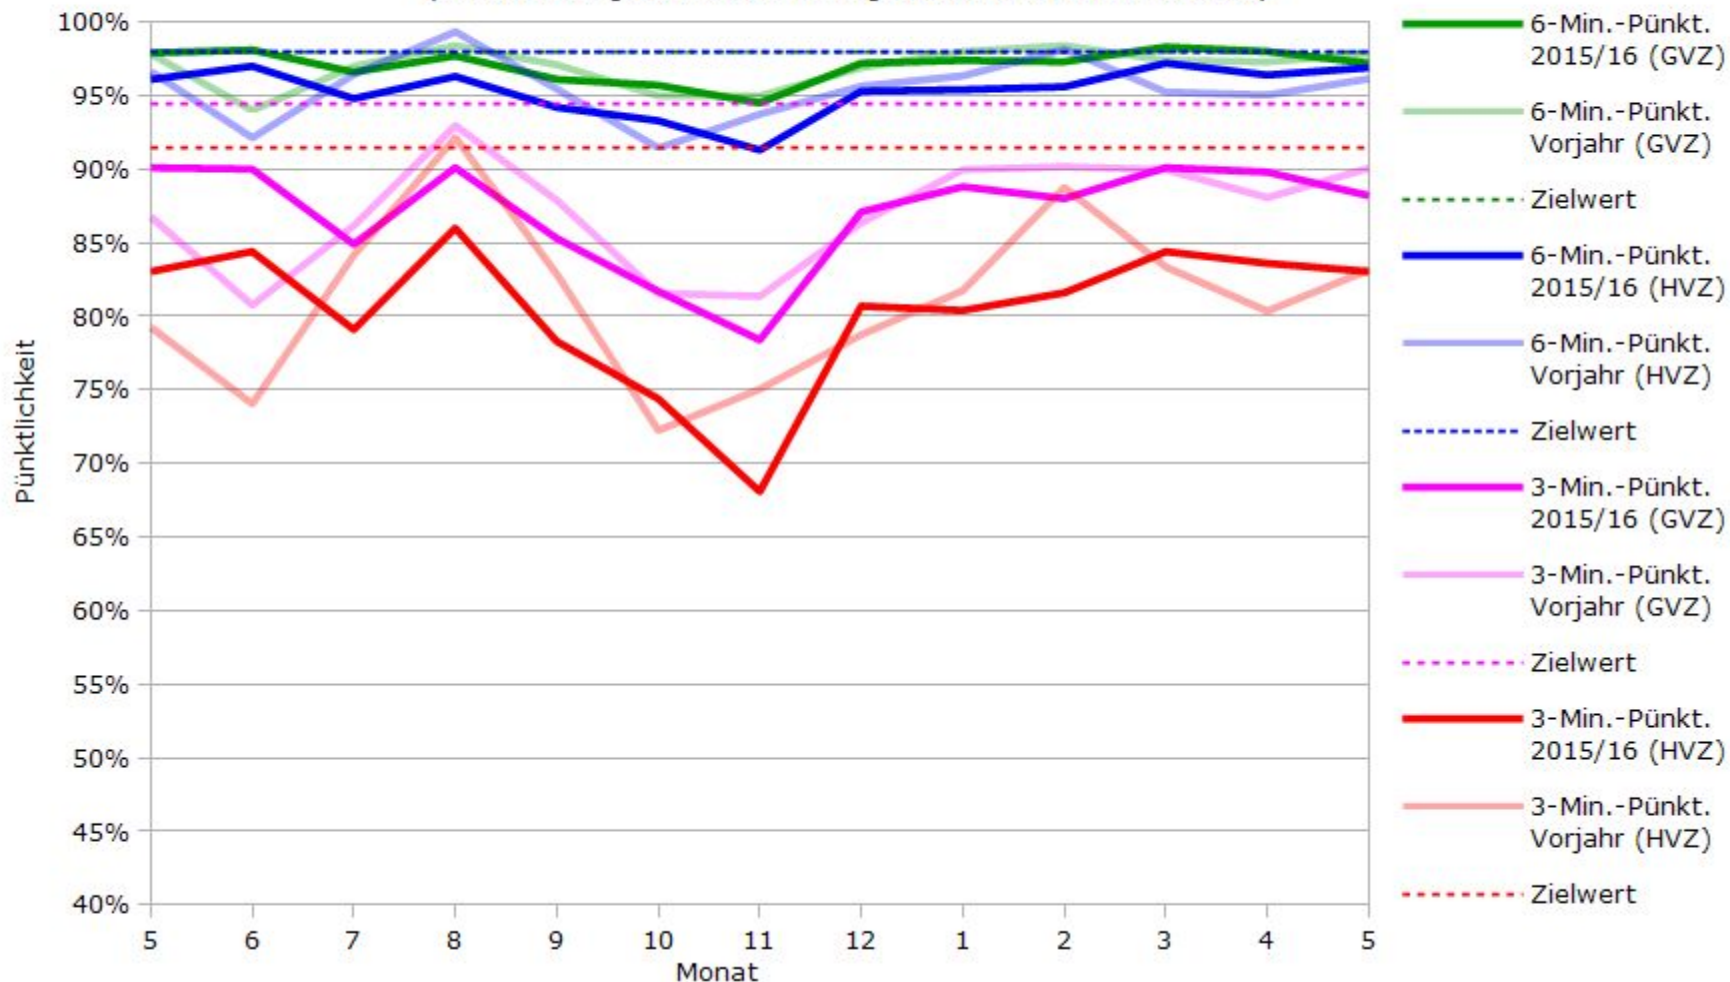

Pünktlichkeit aller S-Bahnlinien 2016/2017 im Vergleich zum Vorjahr

(Bahn-Daten, gesammelt und ausgewertet von s-bahn-chaos.de)

Pünktlichkeit der S-Bahnlinie S1 in 2016/2017 im Vergleich zum Vorjahr

(Bahn-Daten, gesammelt und ausgewertet von s-bahn-chaos.de)

Pünktlichkeit der S-Bahnlinie S2 in 2016/2017 im Vergleich zum Vorjahr

(Bahn-Daten, gesammelt und ausgewertet von s-bahn-chaos.de)

Pünktlichkeit der S-Bahnlinie S3 in 2016/2017 im Vergleich zum Vorjahr

(Bahn-Daten, gesammelt und ausgewertet von s-bahn-chaos.de)

Pünktlichkeit der S-Bahnlinie S4 in 2016/2017 im Vergleich zum Vorjahr

(Bahn-Daten, gesammelt und ausgewertet von s-bahn-chaos.de)

Pünktlichkeit der S-Bahnlinie S5 in 2016/2017 im Vergleich zum Vorjahr

(Bahn-Daten, gesammelt und ausgewertet von s-bahn-chaos.de)

Pünktlichkeit der S-Bahnlinie S6 in 2016/2017 im Vergleich zum Vorjahr

(Bahn-Daten, gesammelt und ausgewertet von s-bahn-chaos.de)

Pünktlichkeit der S-Bahnlinie S60 in 2016/2017 im Vergleich zum Vorjahr