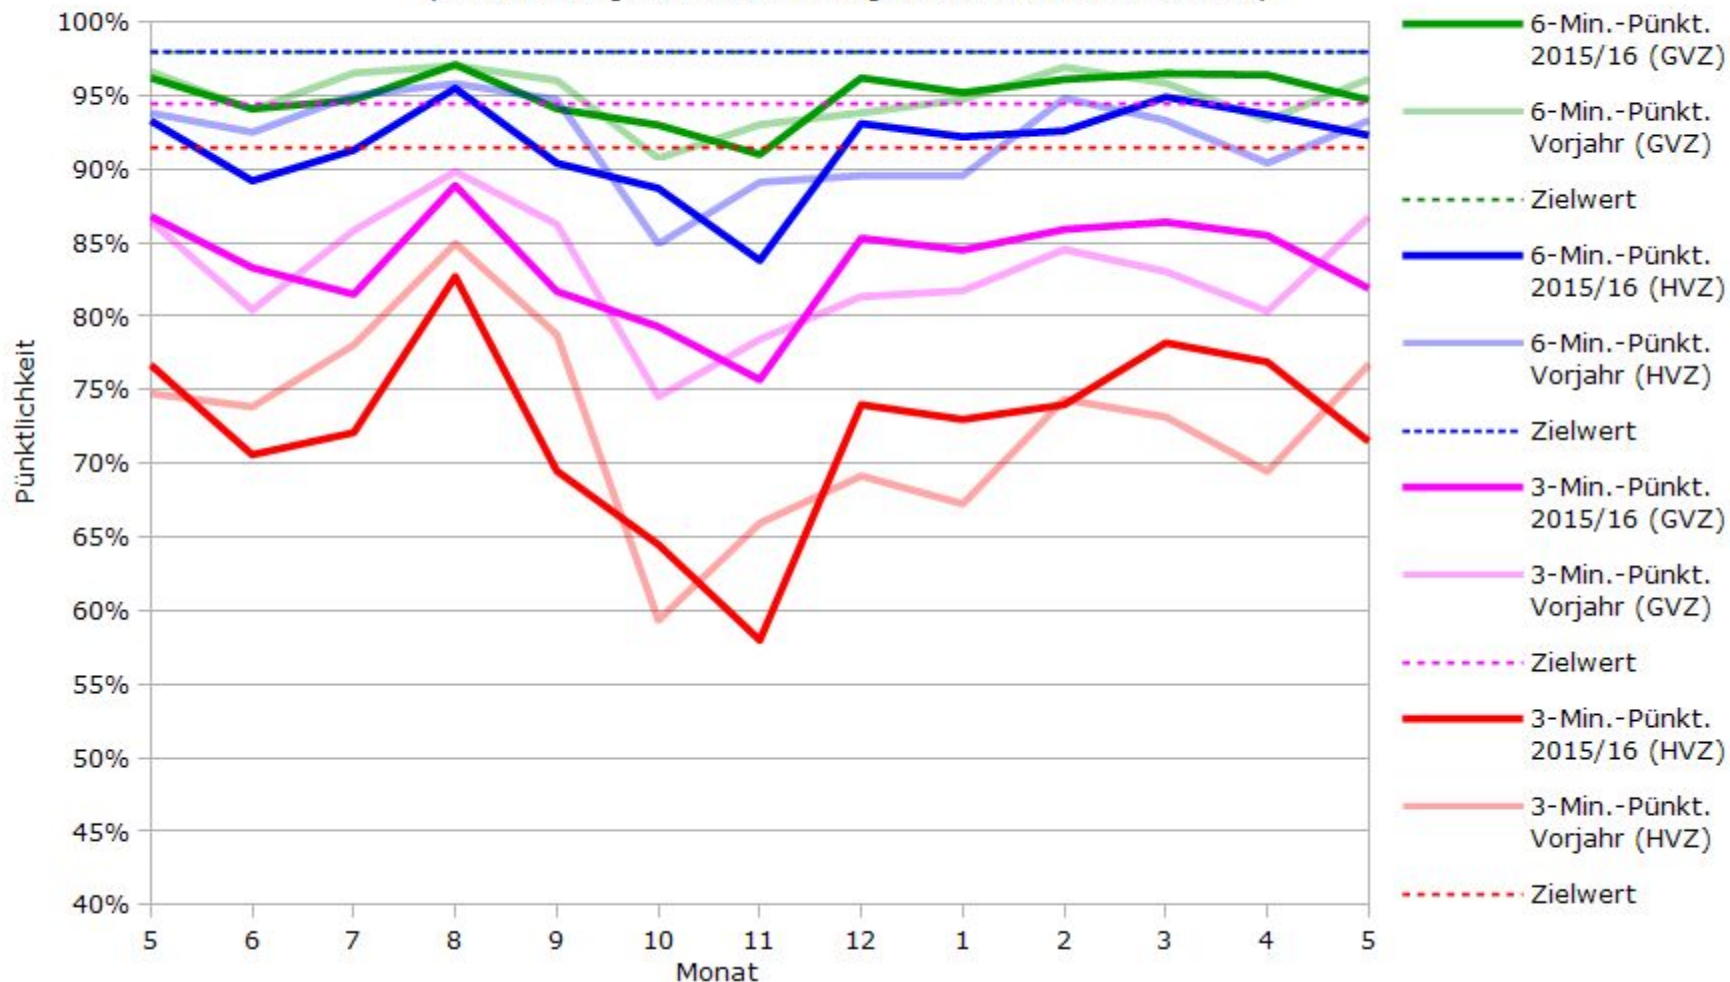

Pünktlichkeit aller S-Bahnlinien 2016/2017 im Vergleich zum Vorjahr

(Bahn-Daten, gesammelt und ausgewertet von s-bahn-chaos.de)

Pünktlichkeit der S-Bahnlinie S1 in 2016/2017 im Vergleich zum Vorjahr

(Bahn-Daten, gesammelt und ausgewertet von s-bahn-chaos.de)

Pünktlichkeit der S-Bahnlinie S2 in 2016/2017 im Vergleich zum Vorjahr

(Bahn-Daten, gesammelt und ausgewertet von s-bahn-chaos.de)

Pünktlichkeit der S-Bahnlinie S3 in 2016/2017 im Vergleich zum Vorjahr

(Bahn-Daten, gesammelt und ausgewertet von s-bahn-chaos.de)

Pünktlichkeit der S-Bahnlinie S4 in 2016/2017 im Vergleich zum Vorjahr

(Bahn-Daten, gesammelt und ausgewertet von s-bahn-chaos.de)

Pünktlichkeit der S-Bahnlinie S5 in 2016/2017 im Vergleich zum Vorjahr

(Bahn-Daten, gesammelt und ausgewertet von s-bahn-chaos.de)

Pünktlichkeit der S-Bahnlinie S6 in 2016/2017 im Vergleich zum Vorjahr

(Bahn-Daten, gesammelt und ausgewertet von s-bahn-chaos.de)

Pünktlichkeit der S-Bahnlinie S60 in 2016/2017 im Vergleich zum Vorjahr