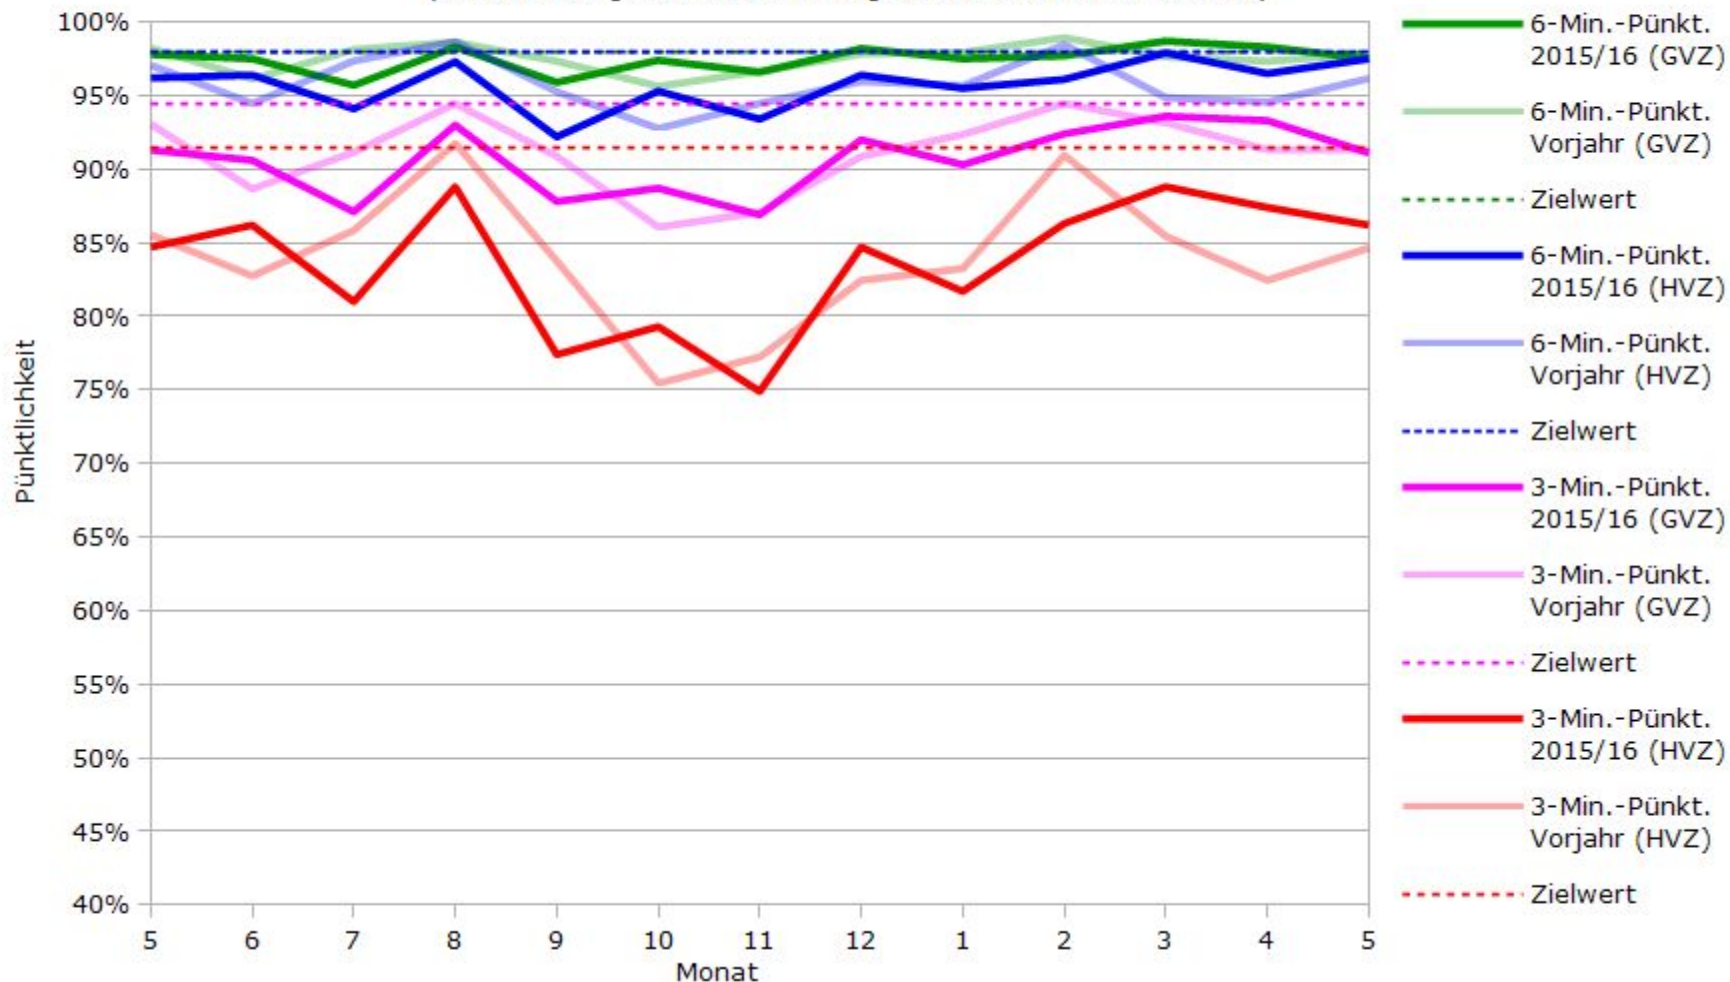

Pünktlichkeit aller S-Bahnlinien 2016/2017 im Vergleich zum Vorjahr

(Bahn-Daten, gesammelt und ausgewertet von s-bahn-chaos.de)

Pünktlichkeit der S-Bahnlinie S1 in 2016/2017 im Vergleich zum Vorjahr

(Bahn-Daten, gesammelt und ausgewertet von s-bahn-chaos.de)

Pünktlichkeit der S-Bahnlinie S2 in 2016/2017 im Vergleich zum Vorjahr

(Bahn-Daten, gesammelt und ausgewertet von s-bahn-chaos.de)

Pünktlichkeit der S-Bahnlinie S3 in 2016/2017 im Vergleich zum Vorjahr

(Bahn-Daten, gesammelt und ausgewertet von s-bahn-chaos.de)

Pünktlichkeit der S-Bahnlinie S4 in 2016/2017 im Vergleich zum Vorjahr

(Bahn-Daten, gesammelt und ausgewertet von s-bahn-chaos.de)

Pünktlichkeit der S-Bahnlinie S5 in 2016/2017 im Vergleich zum Vorjahr

(Bahn-Daten, gesammelt und ausgewertet von s-bahn-chaos.de)

Pünktlichkeit der S-Bahnlinie S6 in 2016/2017 im Vergleich zum Vorjahr

(Bahn-Daten, gesammelt und ausgewertet von s-bahn-chaos.de)

Pünktlichkeit der S-Bahnlinie S60 in 2016/2017 im Vergleich zum Vorjahr