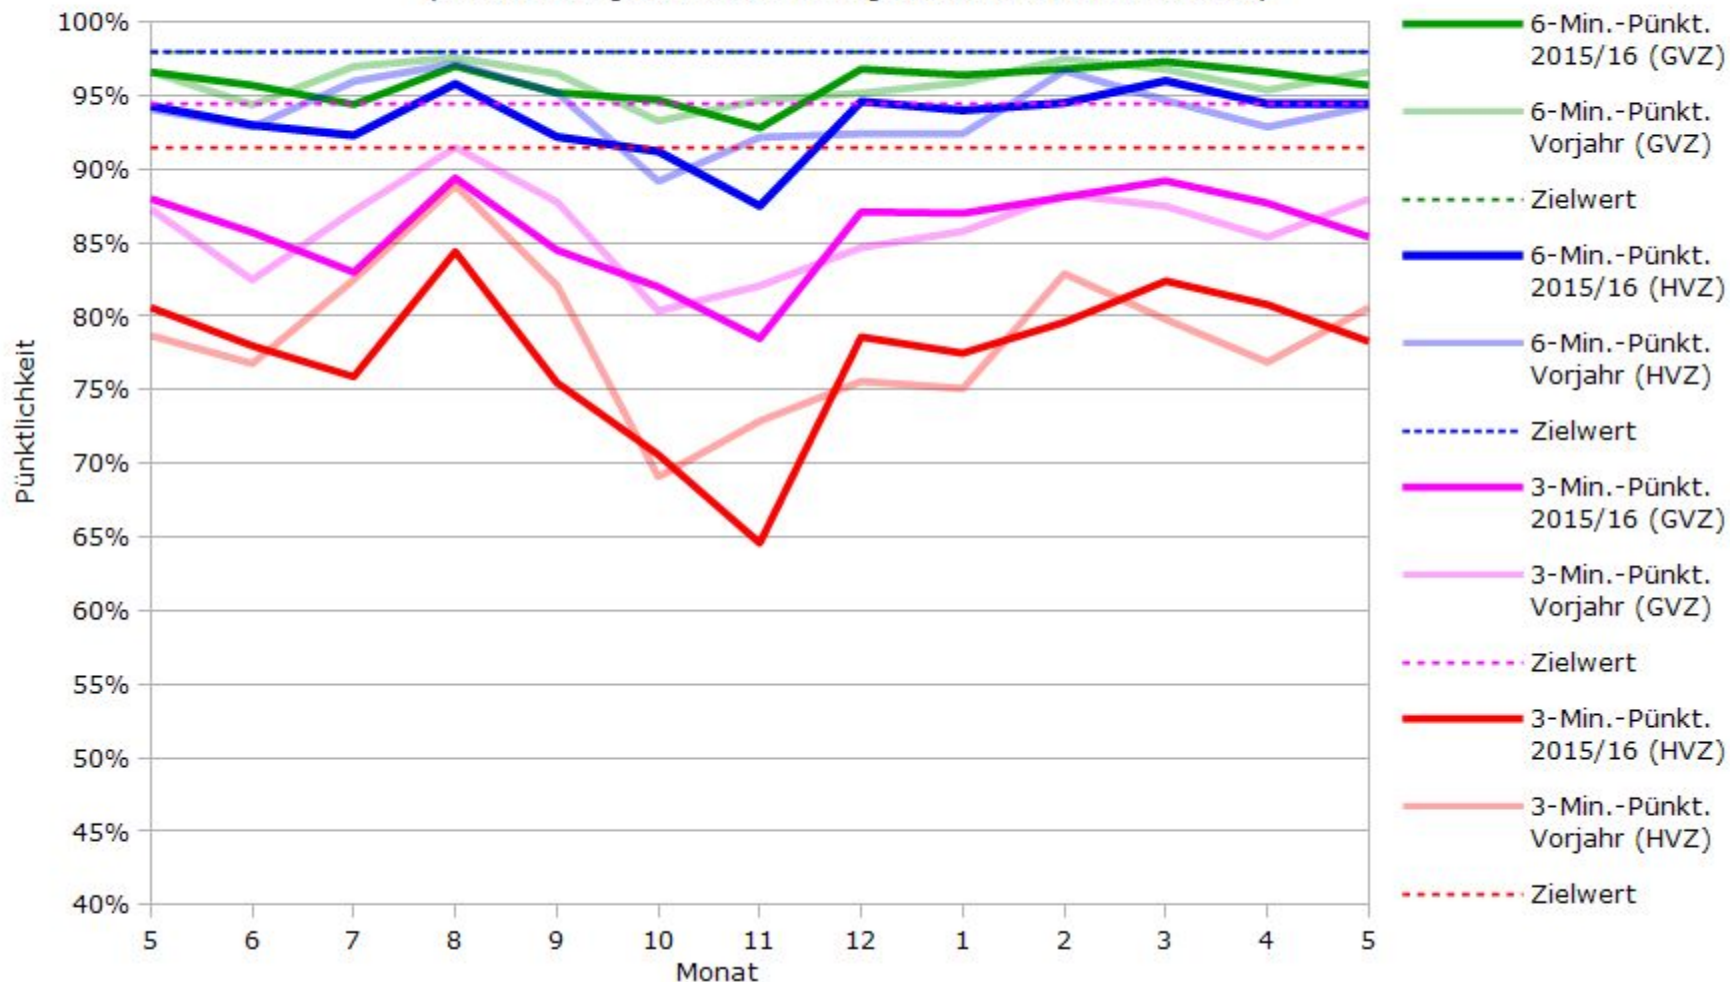

Pünktlichkeit aller S-Bahnlinien 2016/2017 im Vergleich zum Vorjahr

(Bahn-Daten, gesammelt und ausgewertet von s-bahn-chaos.de)

Pünktlichkeit der S-Bahnlinie S1 in 2016/2017 im Vergleich zum Vorjahr

(Bahn-Daten, gesammelt und ausgewertet von s-bahn-chaos.de)

Pünktlichkeit der S-Bahnlinie S2 in 2016/2017 im Vergleich zum Vorjahr

(Bahn-Daten, gesammelt und ausgewertet von s-bahn-chaos.de)

Pünktlichkeit der S-Bahnlinie S3 in 2016/2017 im Vergleich zum Vorjahr

(Bahn-Daten, gesammelt und ausgewertet von s-bahn-chaos.de)

Pünktlichkeit der S-Bahnlinie S4 in 2016/2017 im Vergleich zum Vorjahr

(Bahn-Daten, gesammelt und ausgewertet von s-bahn-chaos.de)

Pünktlichkeit der S-Bahnlinie S5 in 2016/2017 im Vergleich zum Vorjahr

(Bahn-Daten, gesammelt und ausgewertet von s-bahn-chaos.de)

(Bahn-Daten, gesammelt und ausgewertet von s-bahn-chaos.de)