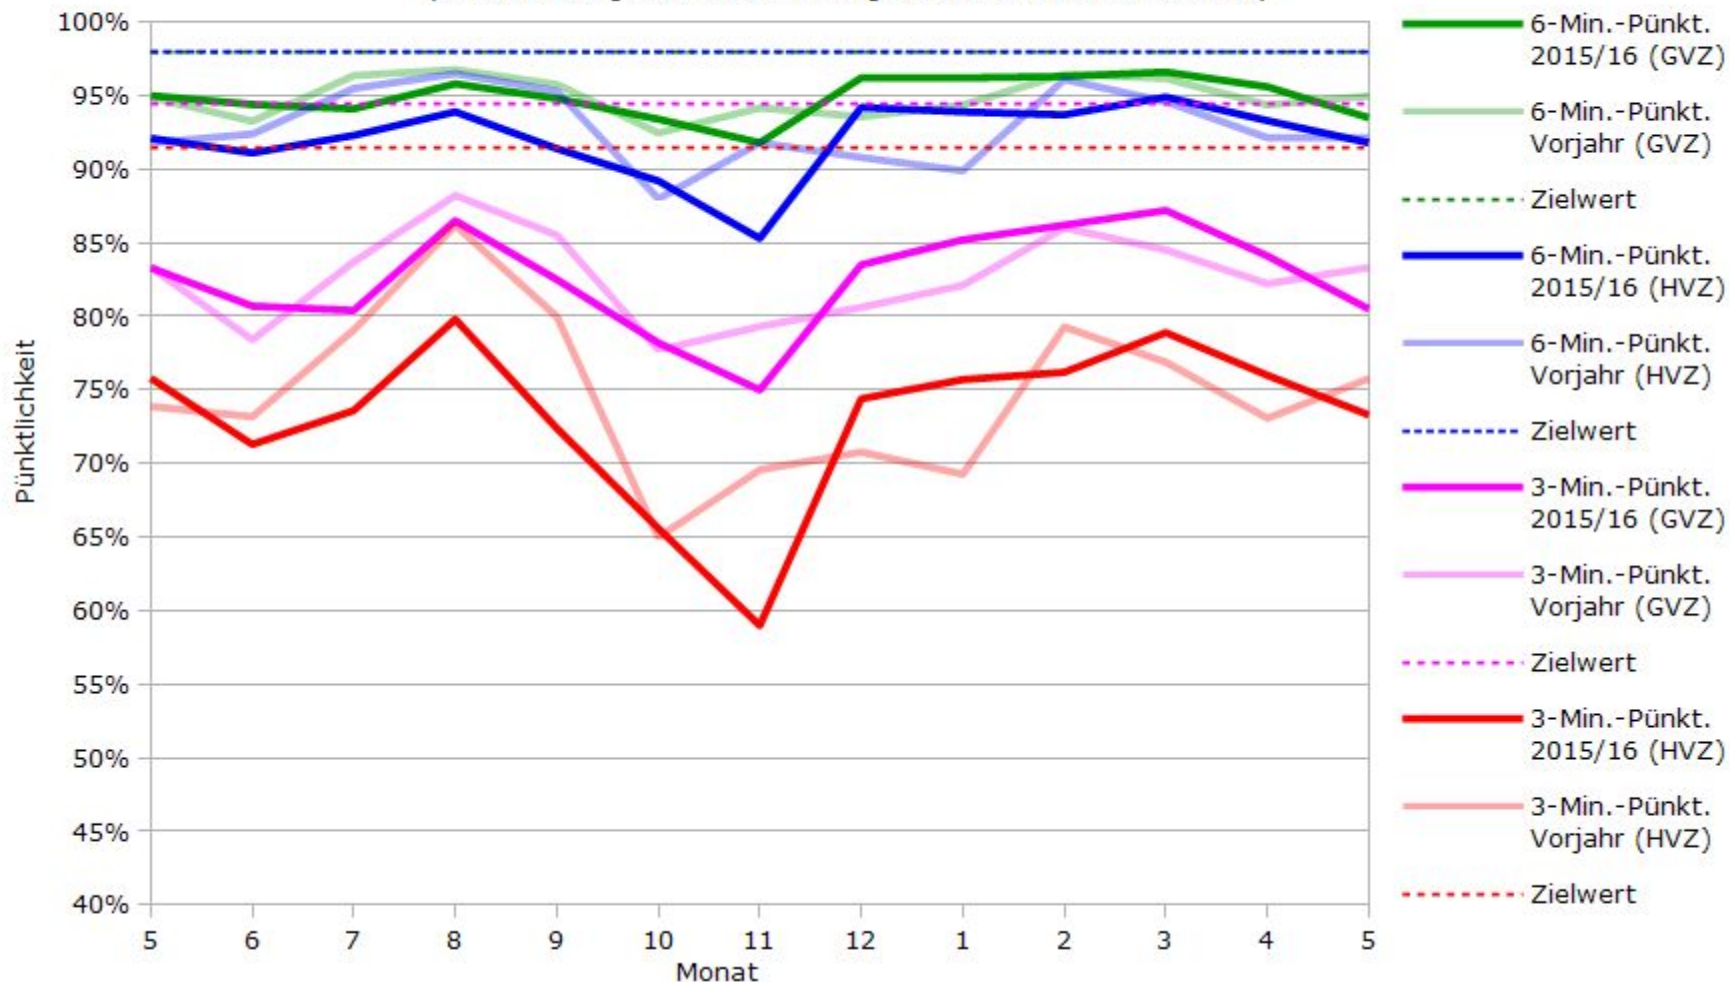

Pünktlichkeit aller S-Bahnlinien 2016/2017 im Vergleich zum Vorjahr

(Bahn-Daten, gesammelt und ausgewertet von s-bahn-chaos.de)

Pünktlichkeit der S-Bahnlinie S1 in 2016/2017 im Vergleich zum Vorjahr

(Bahn-Daten, gesammelt und ausgewertet von s-bahn-chaos.de)

Pünktlichkeit der S-Bahnlinie S2 in 2016/2017 im Vergleich zum Vorjahr

(Bahn-Daten, gesammelt und ausgewertet von s-bahn-chaos.de)

Pünktlichkeit der S-Bahnlinie S3 in 2016/2017 im Vergleich zum Vorjahr

(Bahn-Daten, gesammelt und ausgewertet von s-bahn-chaos.de)

Pünktlichkeit der S-Bahnlinie S4 in 2016/2017 im Vergleich zum Vorjahr

(Bahn-Daten, gesammelt und ausgewertet von s-bahn-chaos.de)

Pünktlichkeit der S-Bahnlinie S5 in 2016/2017 im Vergleich zum Vorjahr

(Bahn-Daten, gesammelt und ausgewertet von s-bahn-chaos.de)

Pünktlichkeit der S-Bahnlinie S6 in 2016/2017 im Vergleich zum Vorjahr

(Bahn-Daten, gesammelt und ausgewertet von s-bahn-chaos.de)

Pünktlichkeit der S-Bahnlinie S60 in 2016/2017 im Vergleich zum Vorjahr