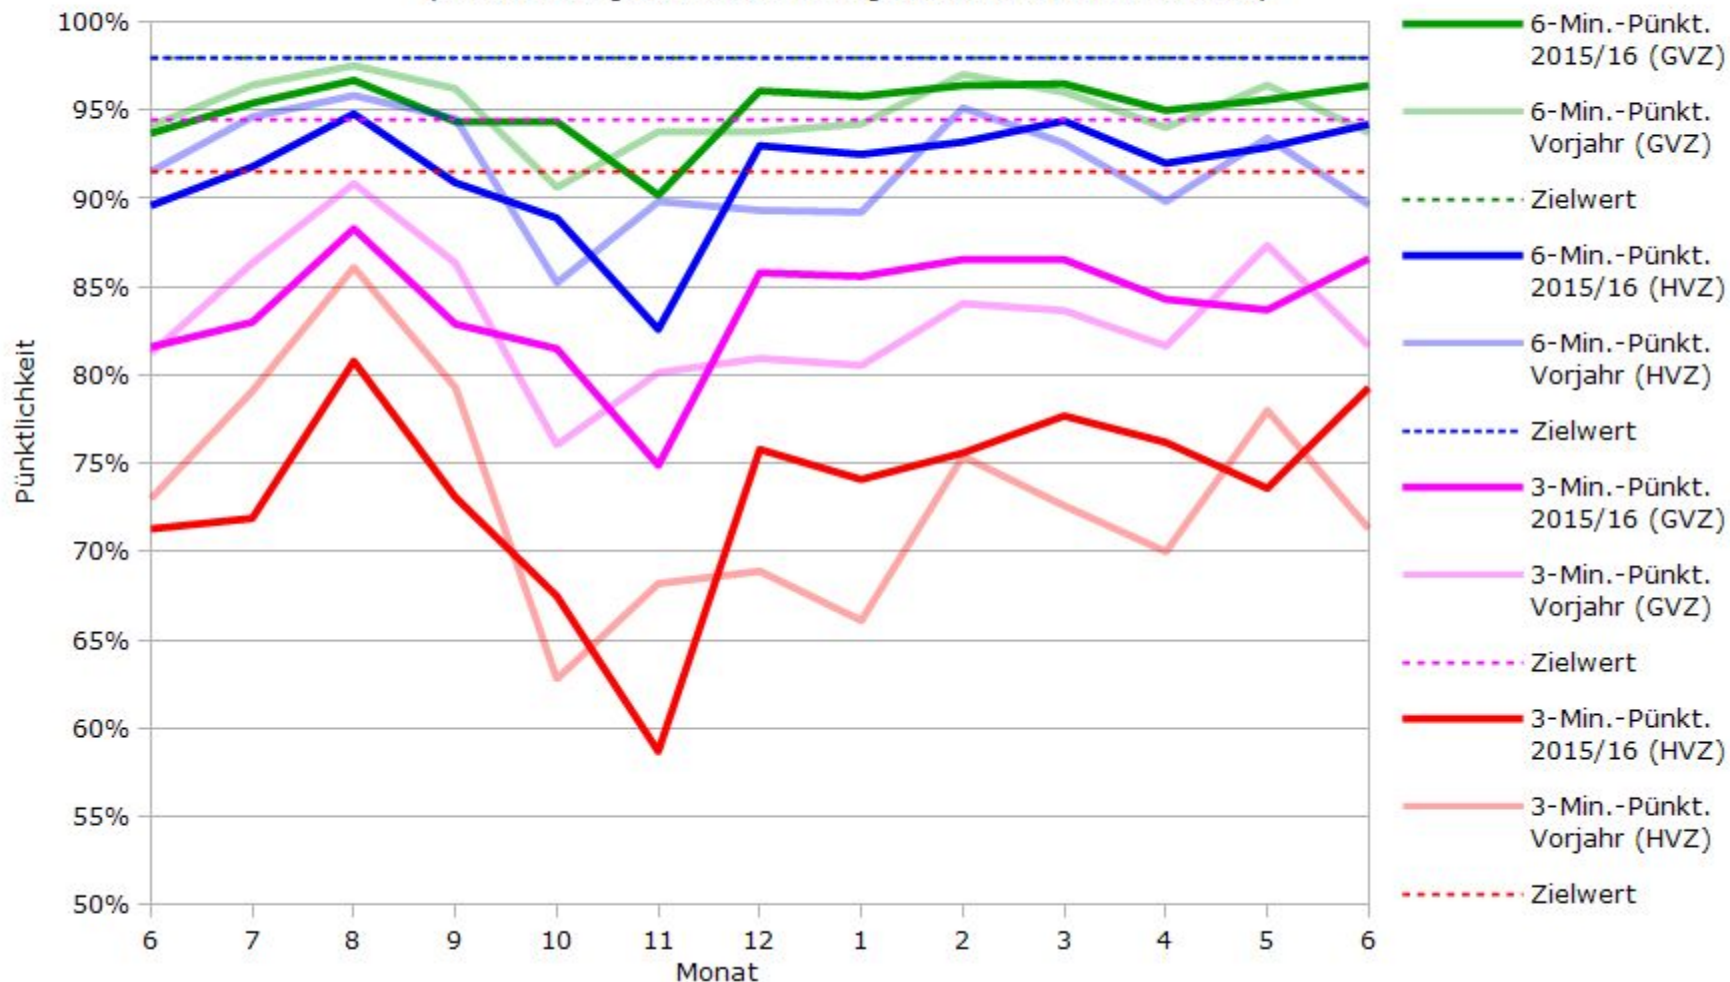

# Pünktlichkeit aller S-Bahnlinien 2016/2017 im Vergleich zum Vorjahr

(Bahn-Daten, gesammelt und ausgewertet von s-bahn-chaos.de)

# Pünktlichkeit der S-Bahnlinie S1 in 2016/2017 im Vergleich zum Vorjahr

(Bahn-Daten, gesammelt und ausgewertet von s-bahn-chaos.de)

# Pünktlichkeit der S-Bahnlinie S2 in 2016/2017 im Vergleich zum Vorjahr

(Bahn-Daten, gesammelt und ausgewertet von s-bahn-chaos.de)

# Pünktlichkeit der S-Bahnlinie S3 in 2016/2017 im Vergleich zum Vorjahr

(Bahn-Daten, gesammelt und ausgewertet von s-bahn-chaos.de)