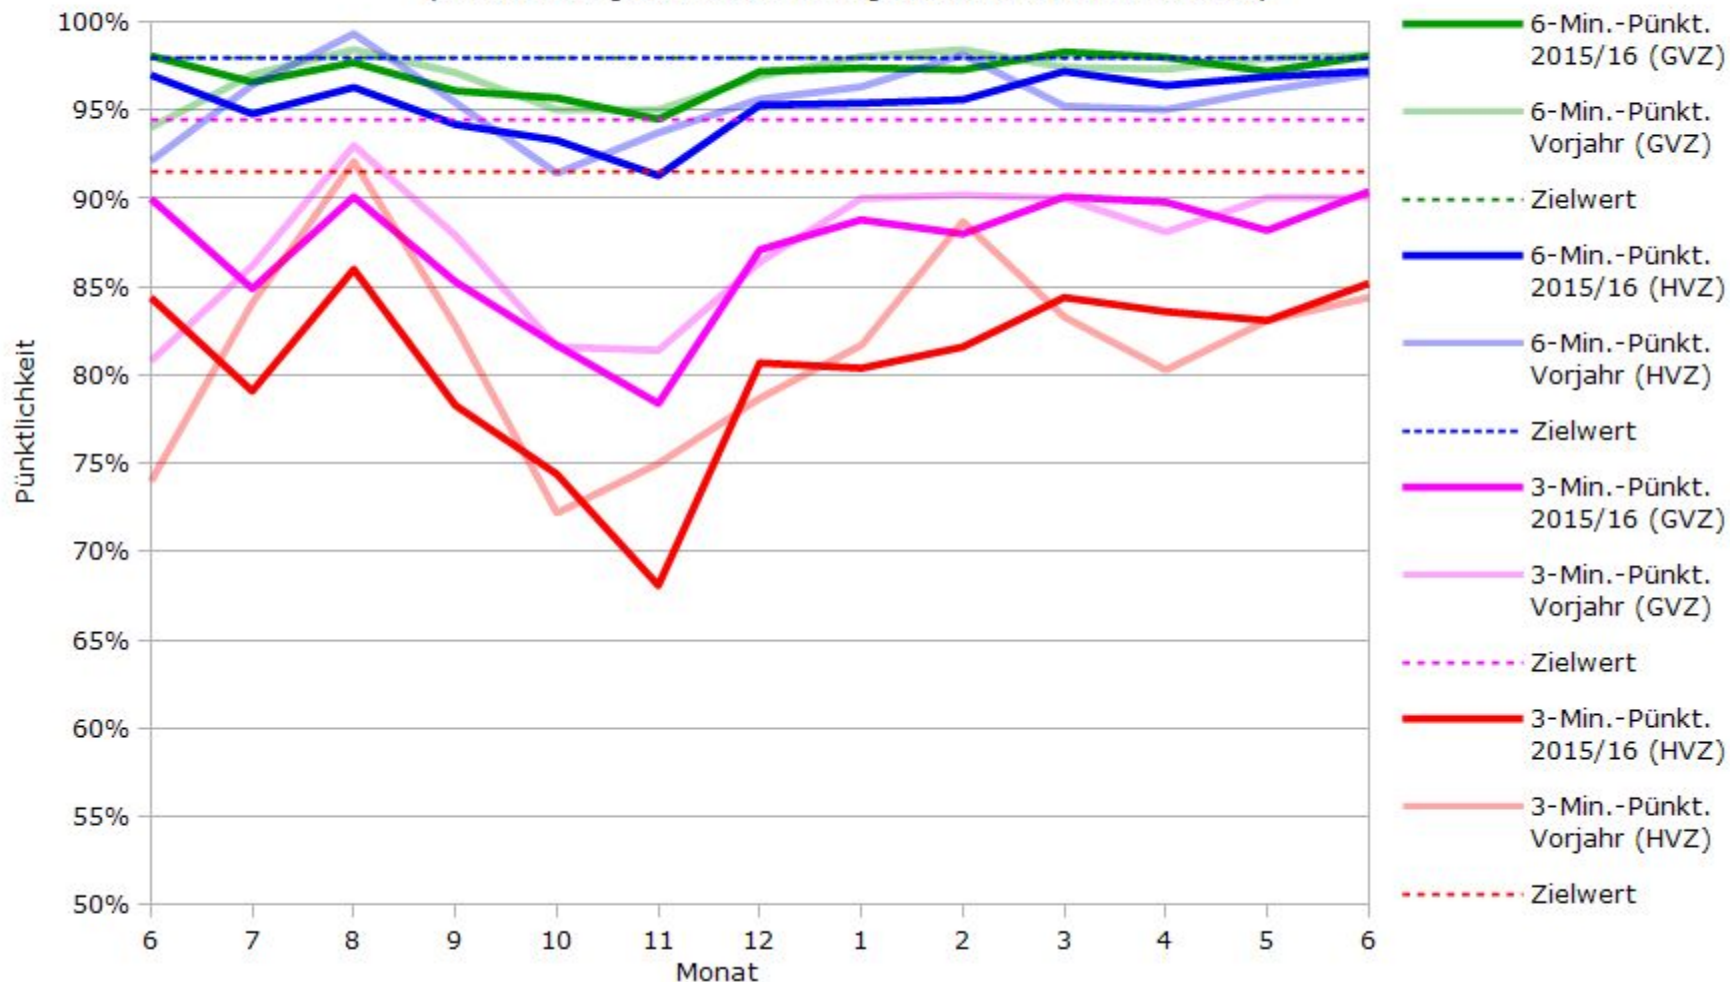

Pünktlichkeit der S-Bahnlinie S5 in 2016/2017 im Vergleich zum Vorjahr

(Bahn-Daten, gesammelt und ausgewertet von s-bahn-chaos.de)