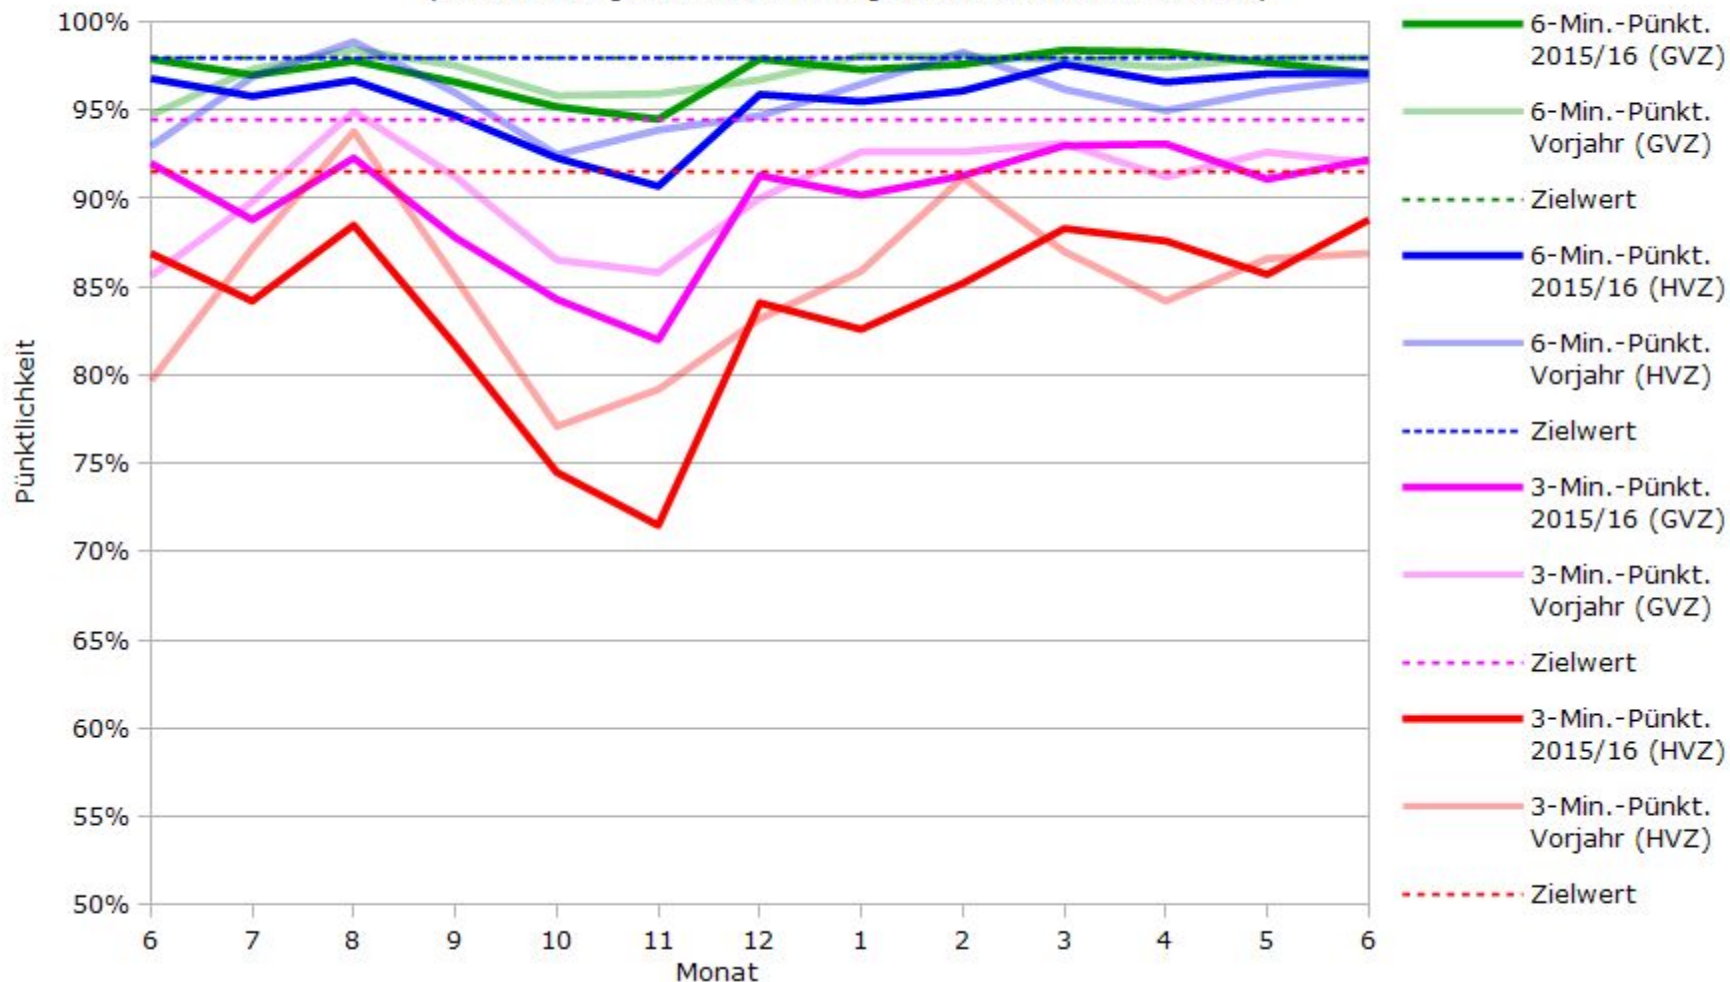

# Pünktlichkeit der S-Bahnlinie S1 in 2016/2017 im Vergleich zum Vorjahr

(Bahn-Daten, gesammelt und ausgewertet von s-bahn-chaos.de)

# Pünktlichkeit der S-Bahnlinie S2 in 2016/2017 im Vergleich zum Vorjahr

(Bahn-Daten, gesammelt und ausgewertet von s-bahn-chaos.de)

# Pünktlichkeit der S-Bahnlinie S3 in 2016/2017 im Vergleich zum Vorjahr

(Bahn-Daten, gesammelt und ausgewertet von s-bahn-chaos.de)

# Pünktlichkeit der S-Bahnlinie S4 in 2016/2017 im Vergleich zum Vorjahr

(Bahn-Daten, gesammelt und ausgewertet von s-bahn-chaos.de)