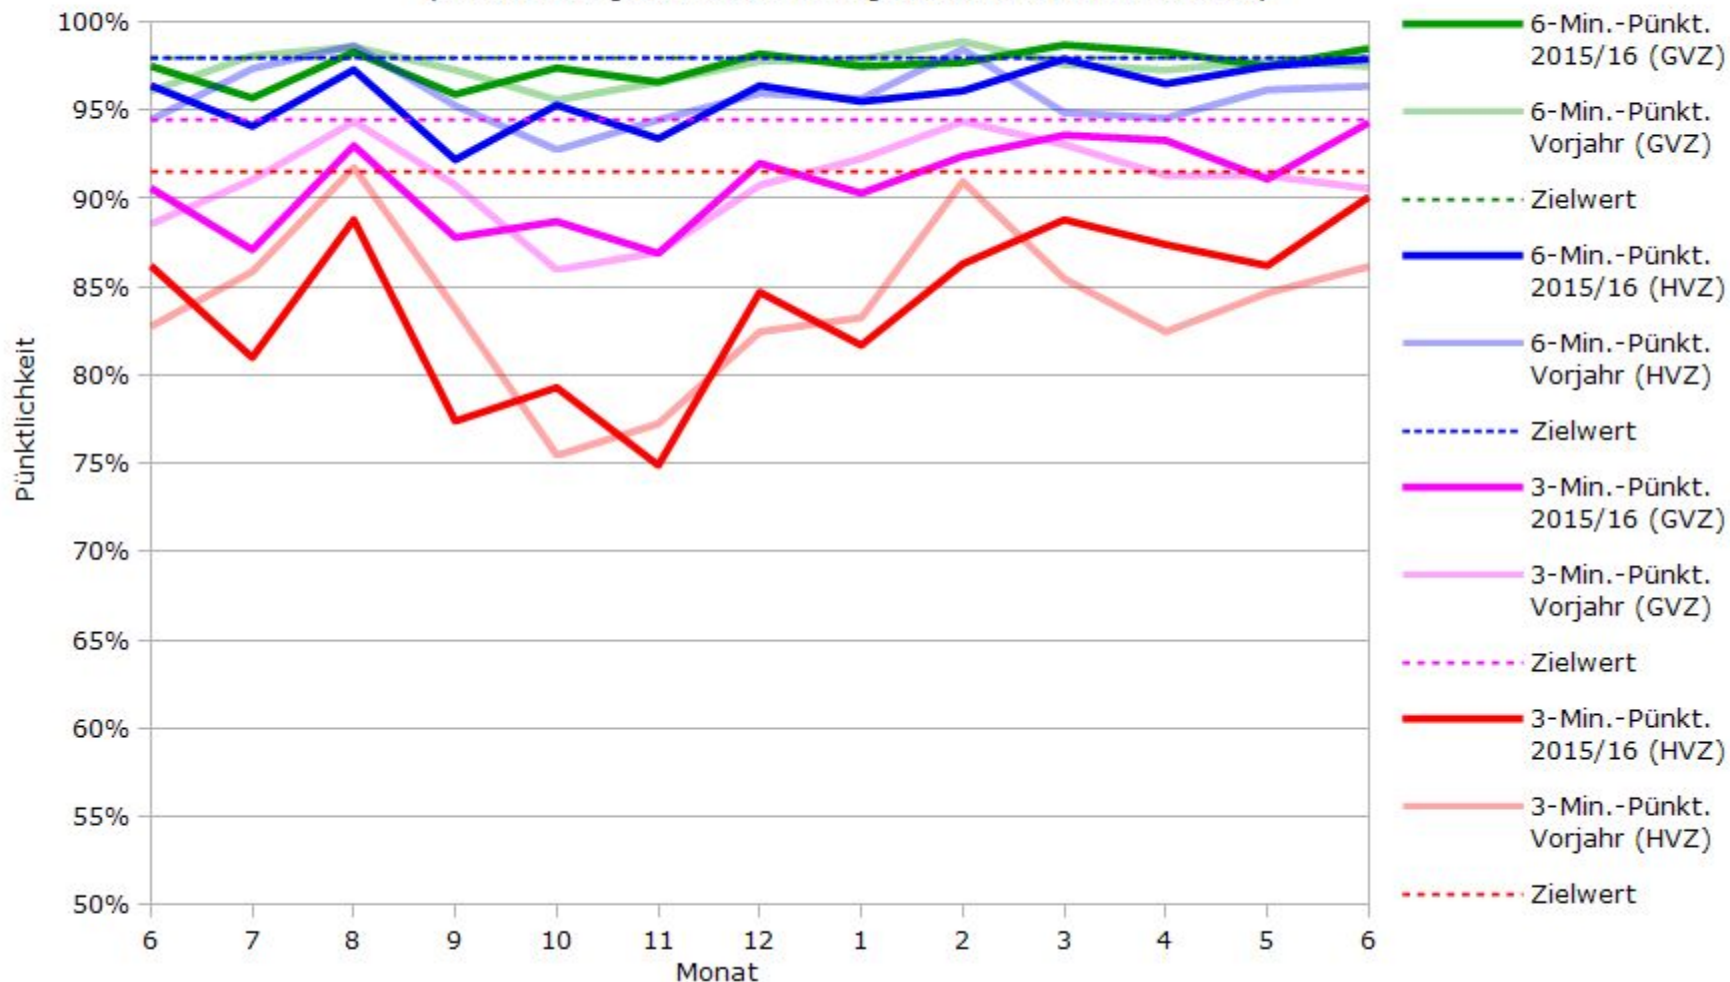

Pünktlichkeit der S-Bahnlinie S6 in 2016/2017 im Vergleich zum Vorjahr

(Bahn-Daten, gesammelt und ausgewertet von s-bahn-chaos.de)