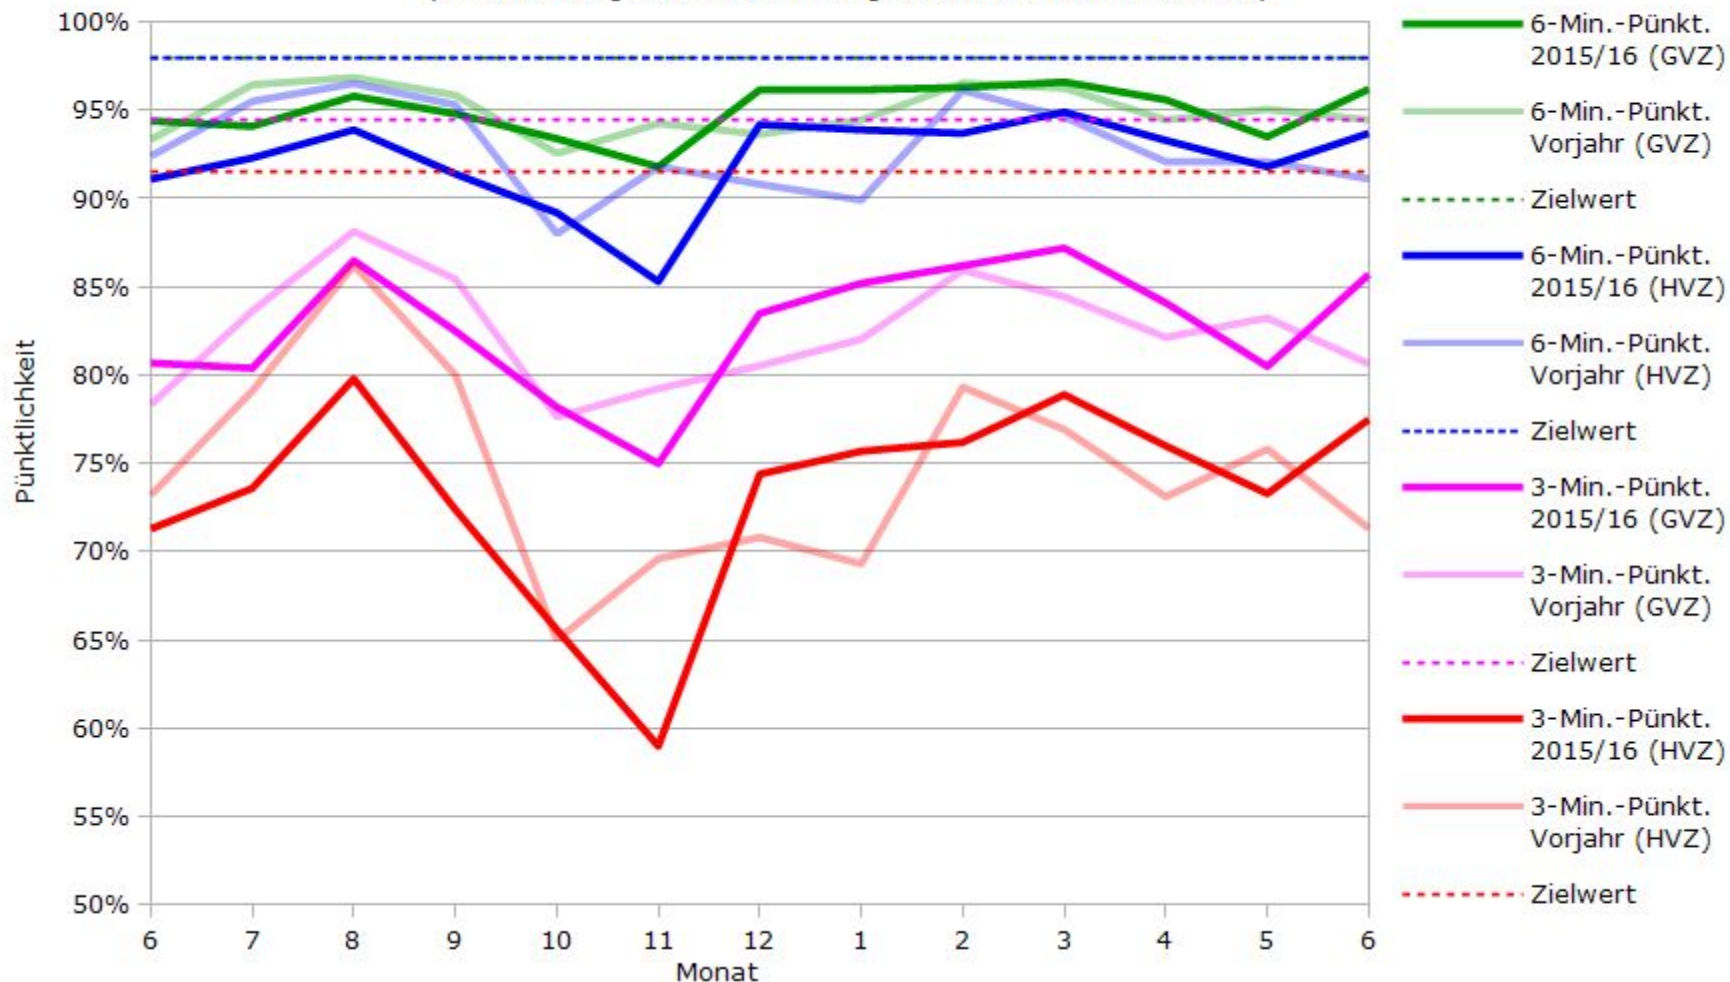

# Pünktlichkeit aller S-Bahnlinien 2016/2017 im Vergleich zum Vorjahr

(Bahn-Daten, gesammelt und ausgewertet von s-bahn-chaos.de)

# Pünktlichkeit der S-Bahnlinie S1 in 2016/2017 im Vergleich zum Vorjahr

(Bahn-Daten, gesammelt und ausgewertet von s-bahn-chaos.de)

# Pünktlichkeit der S-Bahnlinie S2 in 2016/2017 im Vergleich zum Vorjahr

(Bahn-Daten, gesammelt und ausgewertet von s-bahn-chaos.de)

# Pünktlichkeit der S-Bahnlinie S3 in 2016/2017 im Vergleich zum Vorjahr

(Bahn-Daten, gesammelt und ausgewertet von s-bahn-chaos.de)