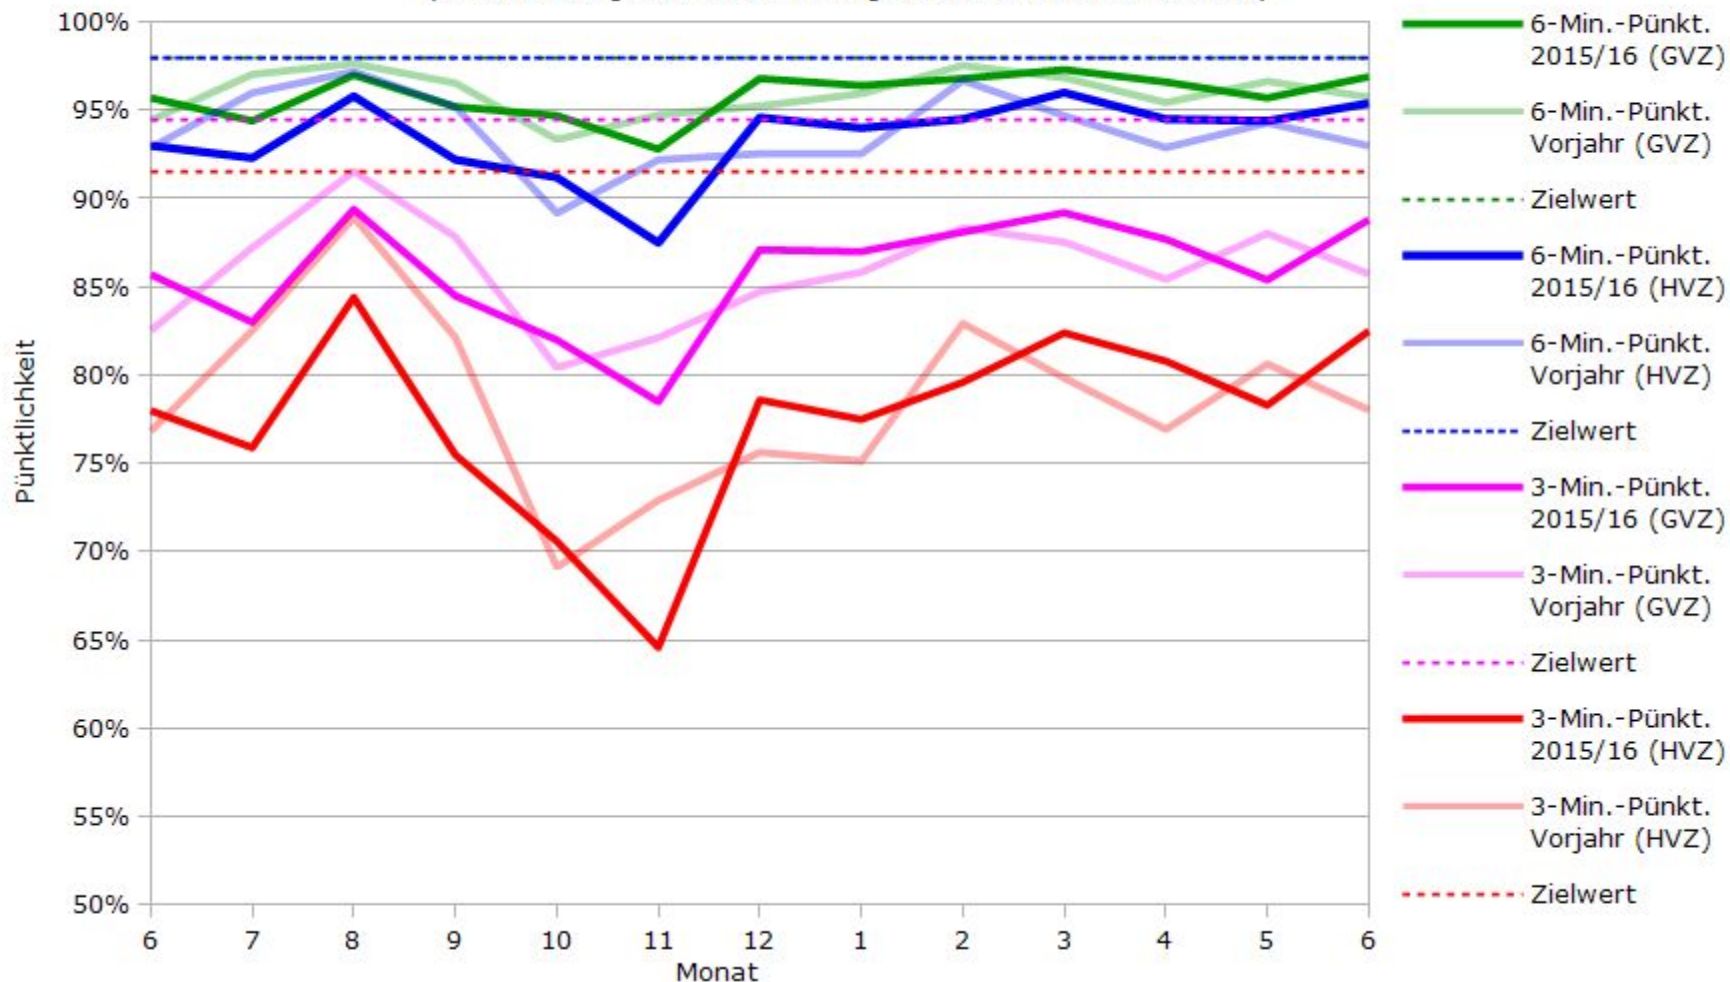

# Pünktlichkeit aller S-Bahnlinien 2016/2017 im Vergleich zum Vorjahr

(Bahn-Daten, gesammelt und ausgewertet von s-bahn-chaos.de)

# Pünktlichkeit der S-Bahnlinie S1 in 2016/2017 im Vergleich zum Vorjahr

(Bahn-Daten, gesammelt und ausgewertet von s-bahn-chaos.de)

# Pünktlichkeit der S-Bahnlinie S2 in 2016/2017 im Vergleich zum Vorjahr

(Bahn-Daten, gesammelt und ausgewertet von s-bahn-chaos.de)

# Pünktlichkeit der S-Bahnlinie S3 in 2016/2017 im Vergleich zum Vorjahr

(Bahn-Daten, gesammelt und ausgewertet von s-bahn-chaos.de)