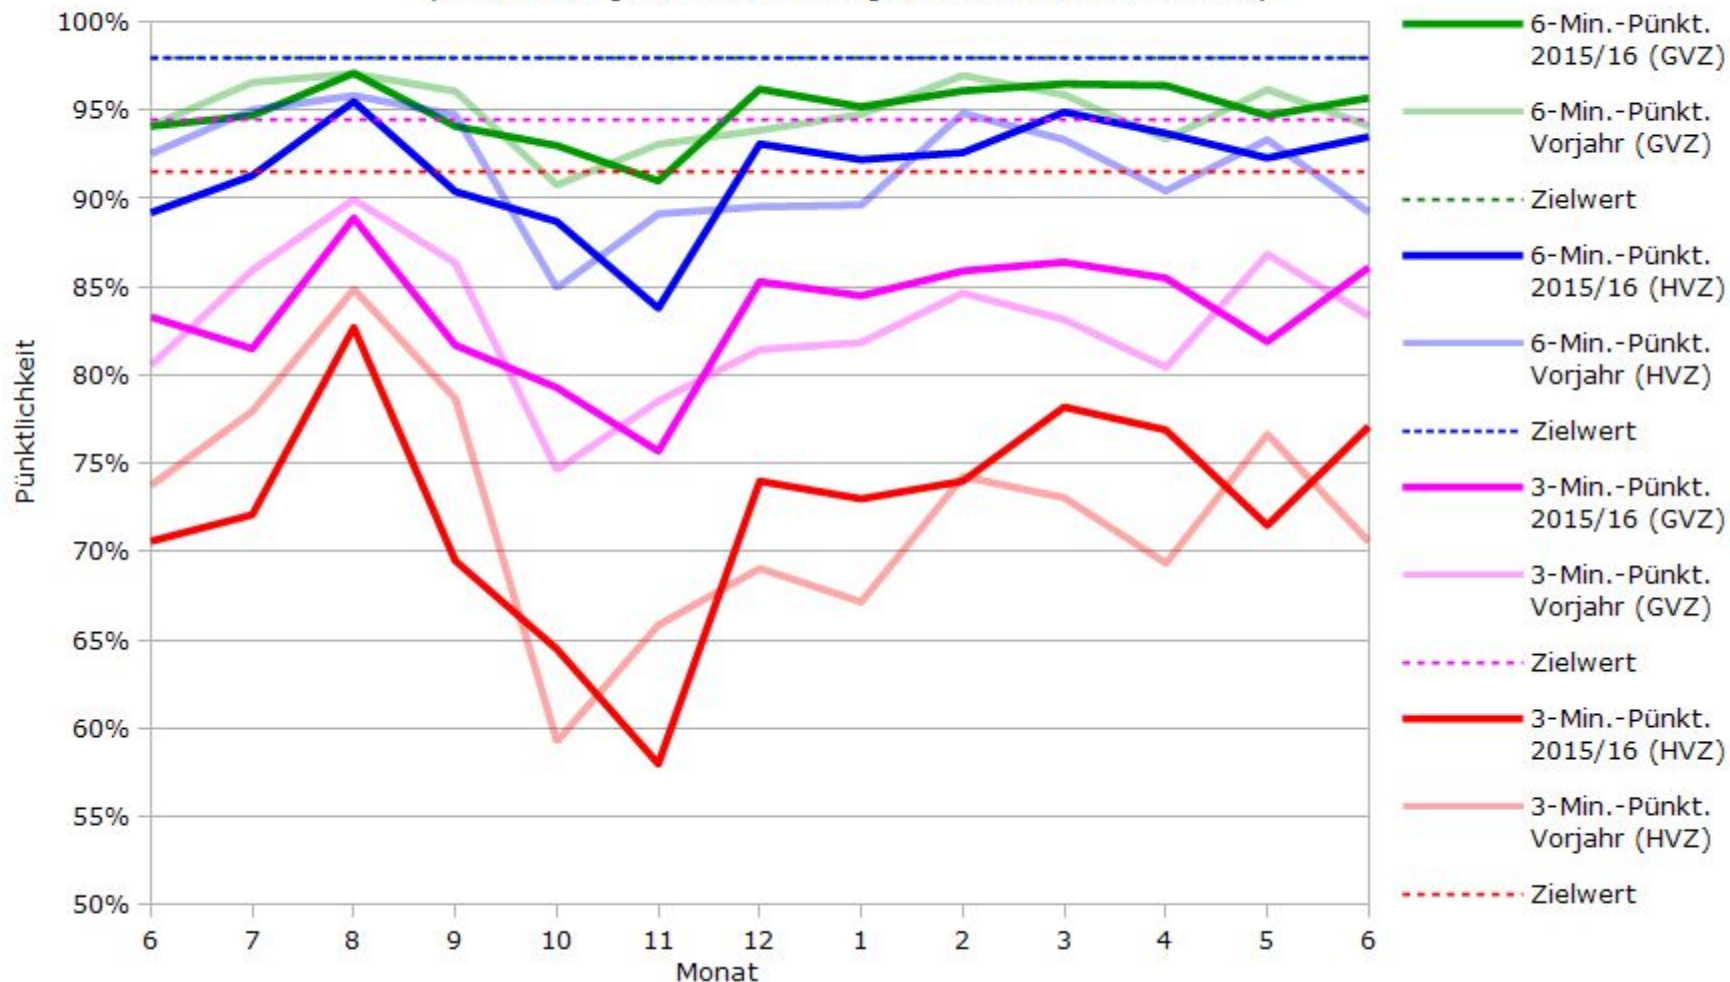

# Pünktlichkeit aller S-Bahnlinien 2016/2017 im Vergleich zum Vorjahr

(Bahn-Daten, gesammelt und ausgewertet von s-bahn-chaos.de)

# Pünktlichkeit der S-Bahnlinie S1 in 2016/2017 im Vergleich zum Vorjahr

(Bahn-Daten, gesammelt und ausgewertet von s-bahn-chaos.de)

# Pünktlichkeit der S-Bahnlinie S2 in 2016/2017 im Vergleich zum Vorjahr

(Bahn-Daten, gesammelt und ausgewertet von s-bahn-chaos.de)

# Pünktlichkeit der S-Bahnlinie S3 in 2016/2017 im Vergleich zum Vorjahr

(Bahn-Daten, gesammelt und ausgewertet von s-bahn-chaos.de)