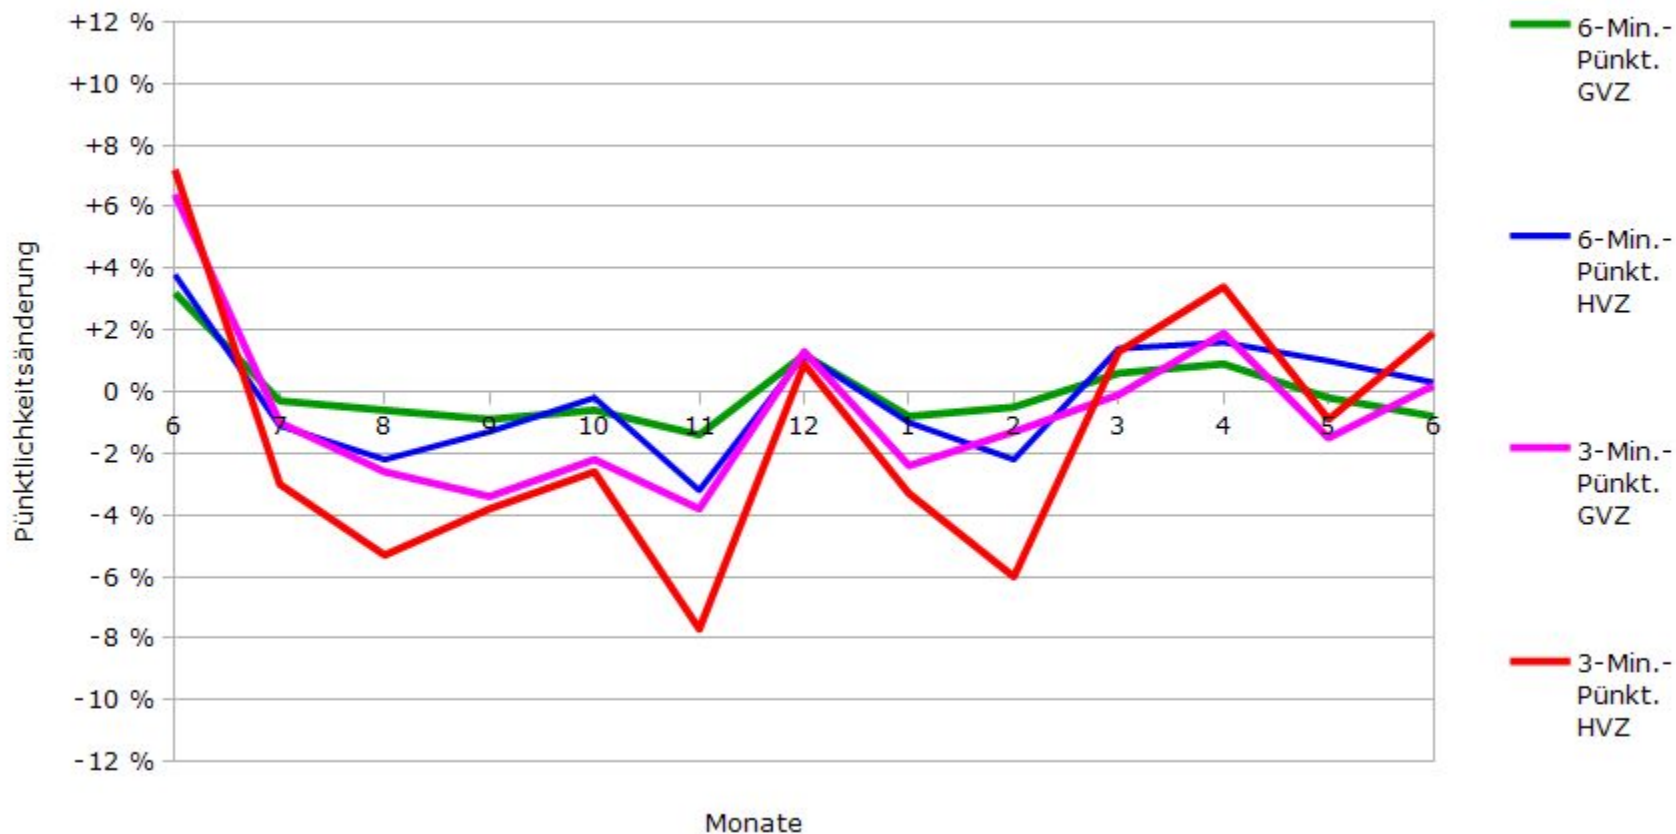

Pünktlichkeit aller S-Bahnlinien 2016/2017 im Vergleich zum Vorjahr

(Bahn-Daten, gesammelt und ausgewertet von s-bahn-chaos.de)

Pünktlichkeit der S-Bahnlinie S1 in 2016/2017 im Vergleich zum Vorjahr

(Bahn-Daten, gesammelt und ausgewertet von s-bahn-chaos.de)

Pünktlichkeit der S-Bahnlinie S2 in 2016/2017 im Vergleich zum Vorjahr

(Bahn-Daten, gesammelt und ausgewertet von s-bahn-chaos.de)

Pünktlichkeit der S-Bahnlinie S3 in 2016/2017 im Vergleich zum Vorjahr

(Bahn-Daten, gesammelt und ausgewertet von s-bahn-chaos.de)

Pünktlichkeit der S-Bahnlinie S4 in 2016/2017 im Vergleich zum Vorjahr

(Bahn-Daten, gesammelt und ausgewertet von s-bahn-chaos.de)

Pünktlichkeit der S-Bahnlinie S5 in 2016/2017 im Vergleich zum Vorjahr

(Bahn-Daten, gesammelt und ausgewertet von s-bahn-chaos.de)

Pünktlichkeit der S-Bahnlinie S6 in 2016/2017 im Vergleich zum Vorjahr

(Bahn-Daten, gesammelt und ausgewertet von s-bahn-chaos.de)

Pünktlichkeit der S-Bahnlinie S60 in 2016/2017 im Vergleich zum Vorjahr