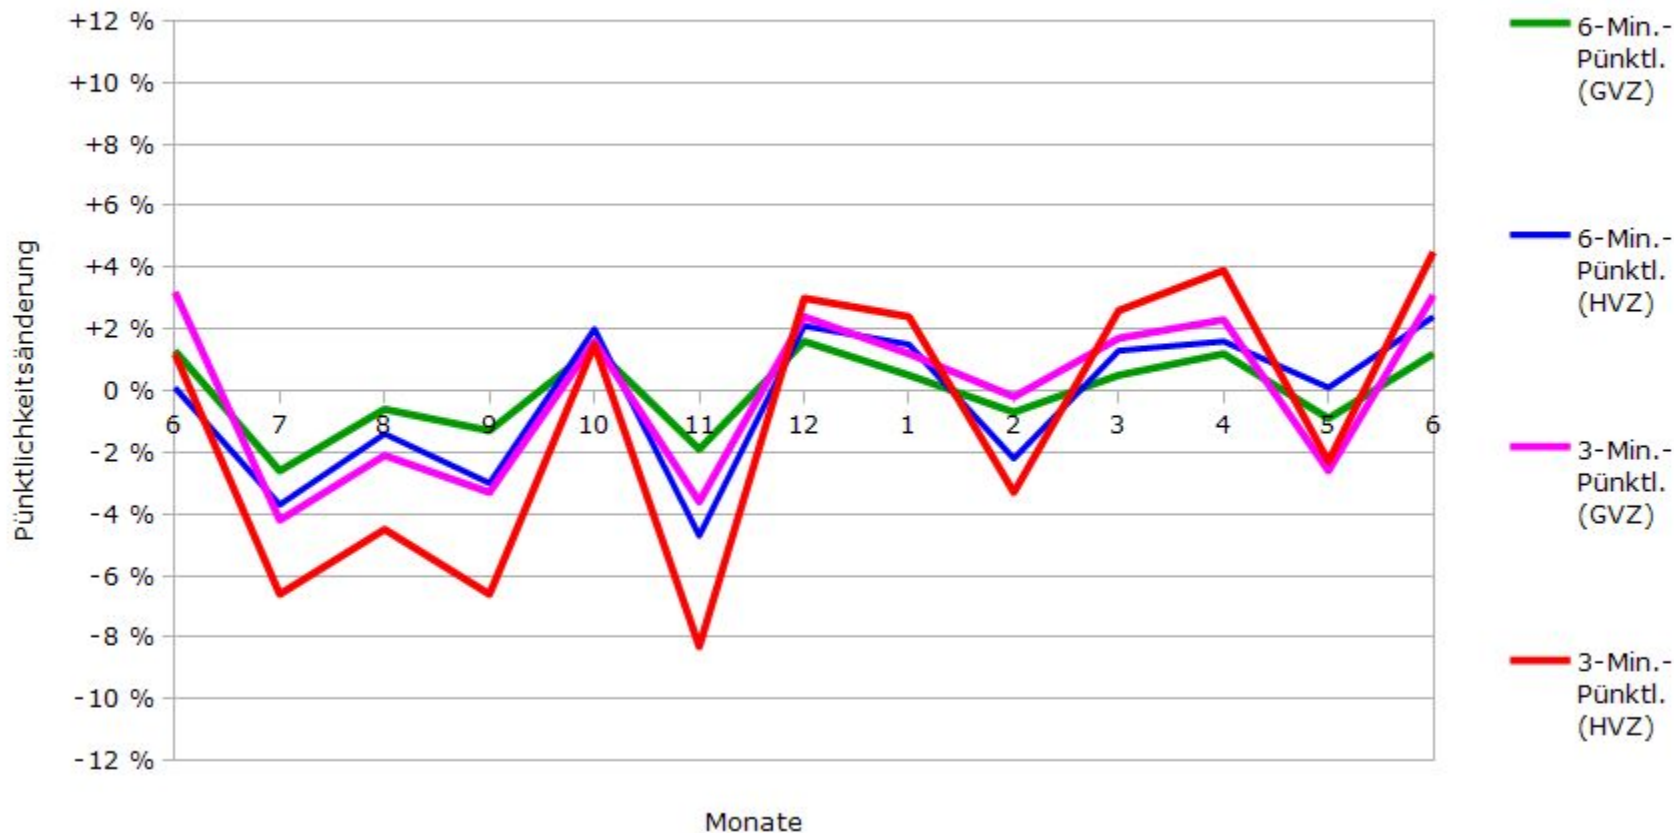

Pünktlichkeit aller S-Bahnlinien 2016/2017 im Vergleich zum Vorjahr

(Bahn-Daten, gesammelt und ausgewertet von s-bahn-chaos.de)

Pünktlichkeit der S-Bahnlinie S1 in 2016/2017 im Vergleich zum Vorjahr

(Bahn-Daten, gesammelt und ausgewertet von s-bahn-chaos.de)

Pünktlichkeit der S-Bahnlinie S2 in 2016/2017 im Vergleich zum Vorjahr

(Bahn-Daten, gesammelt und ausgewertet von s-bahn-chaos.de)

Pünktlichkeit der S-Bahnlinie S3 in 2016/2017 im Vergleich zum Vorjahr

(Bahn-Daten, gesammelt und ausgewertet von s-bahn-chaos.de)

Pünktlichkeit der S-Bahnlinie S4 in 2016/2017 im Vergleich zum Vorjahr

(Bahn-Daten, gesammelt und ausgewertet von s-bahn-chaos.de)

Pünktlichkeit der S-Bahnlinie S5 in 2016/2017 im Vergleich zum Vorjahr

(Bahn-Daten, gesammelt und ausgewertet von s-bahn-chaos.de)

Pünktlichkeit der S-Bahnlinie S6 in 2016/2017 im Vergleich zum Vorjahr

(Bahn-Daten, gesammelt und ausgewertet von s-bahn-chaos.de)

Pünktlichkeit der S-Bahnlinie S60 in 2016/2017 im Vergleich zum Vorjahr