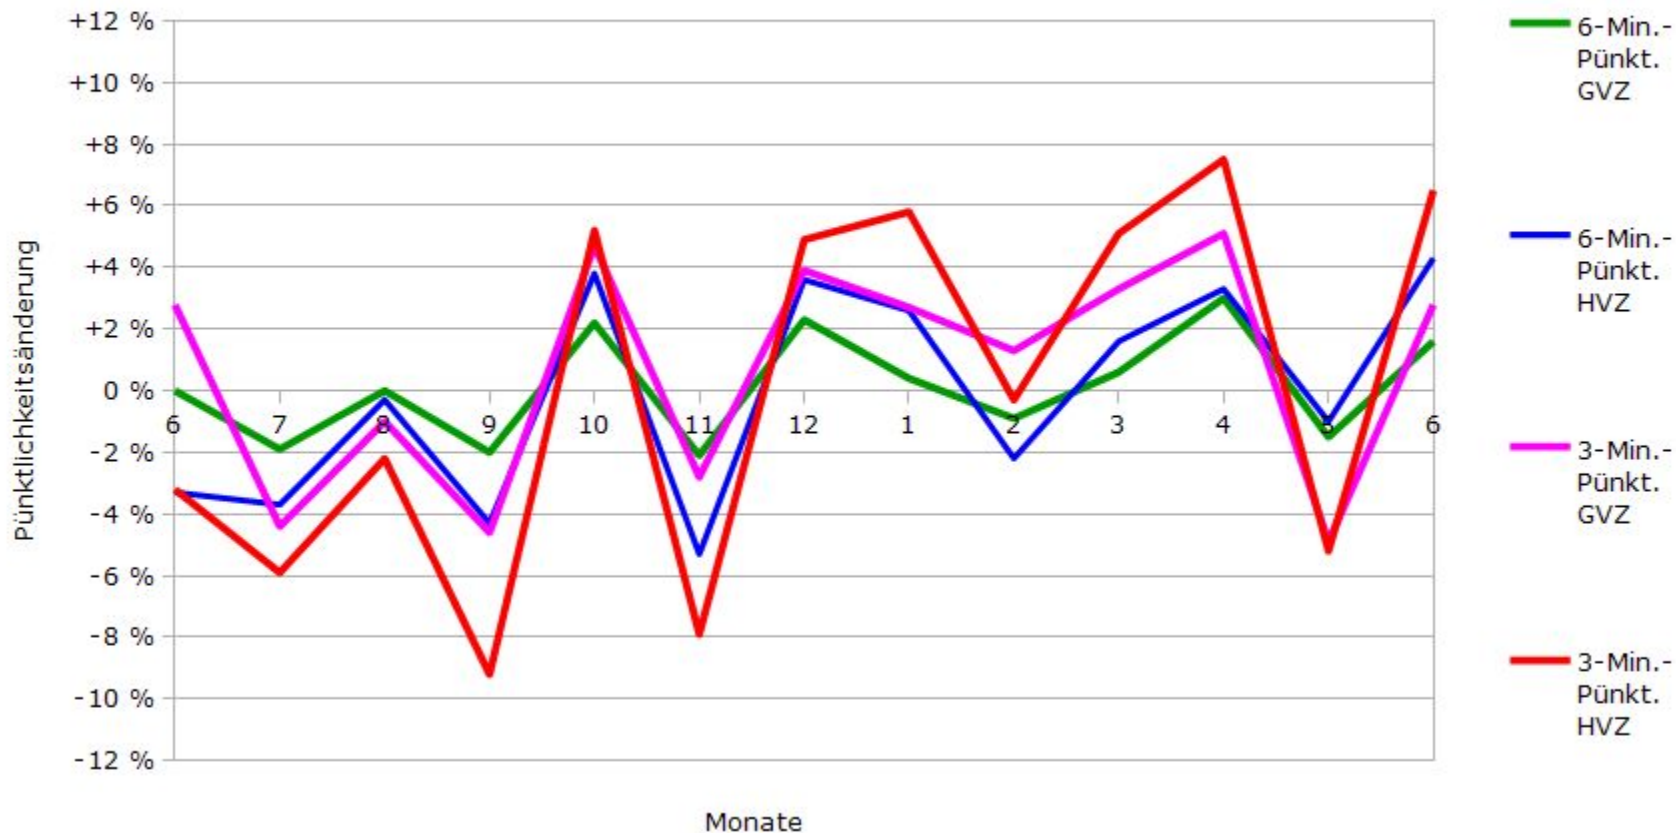

Pünktlichkeit aller S-Bahnlinien 2016/2017 im Vergleich zum Vorjahr

(Bahn-Daten, gesammelt und ausgewertet von s-bahn-chaos.de)

Pünktlichkeit der S-Bahnlinie S1 in 2016/2017 im Vergleich zum Vorjahr

(Bahn-Daten, gesammelt und ausgewertet von s-bahn-chaos.de)

Pünktlichkeit der S-Bahnlinie S2 in 2016/2017 im Vergleich zum Vorjahr

(Bahn-Daten, gesammelt und ausgewertet von s-bahn-chaos.de)

Pünktlichkeit der S-Bahnlinie S3 in 2016/2017 im Vergleich zum Vorjahr

(Bahn-Daten, gesammelt und ausgewertet von s-bahn-chaos.de)

Pünktlichkeit der S-Bahnlinie S4 in 2016/2017 im Vergleich zum Vorjahr

(Bahn-Daten, gesammelt und ausgewertet von s-bahn-chaos.de)

Pünktlichkeit der S-Bahnlinie S5 in 2016/2017 im Vergleich zum Vorjahr

(Bahn-Daten, gesammelt und ausgewertet von s-bahn-chaos.de)

Pünktlichkeit der S-Bahnlinie S6 in 2016/2017 im Vergleich zum Vorjahr

(Bahn-Daten, gesammelt und ausgewertet von s-bahn-chaos.de)

Pünktlichkeit der S-Bahnlinie S60 in 2016/2017 im Vergleich zum Vorjahr