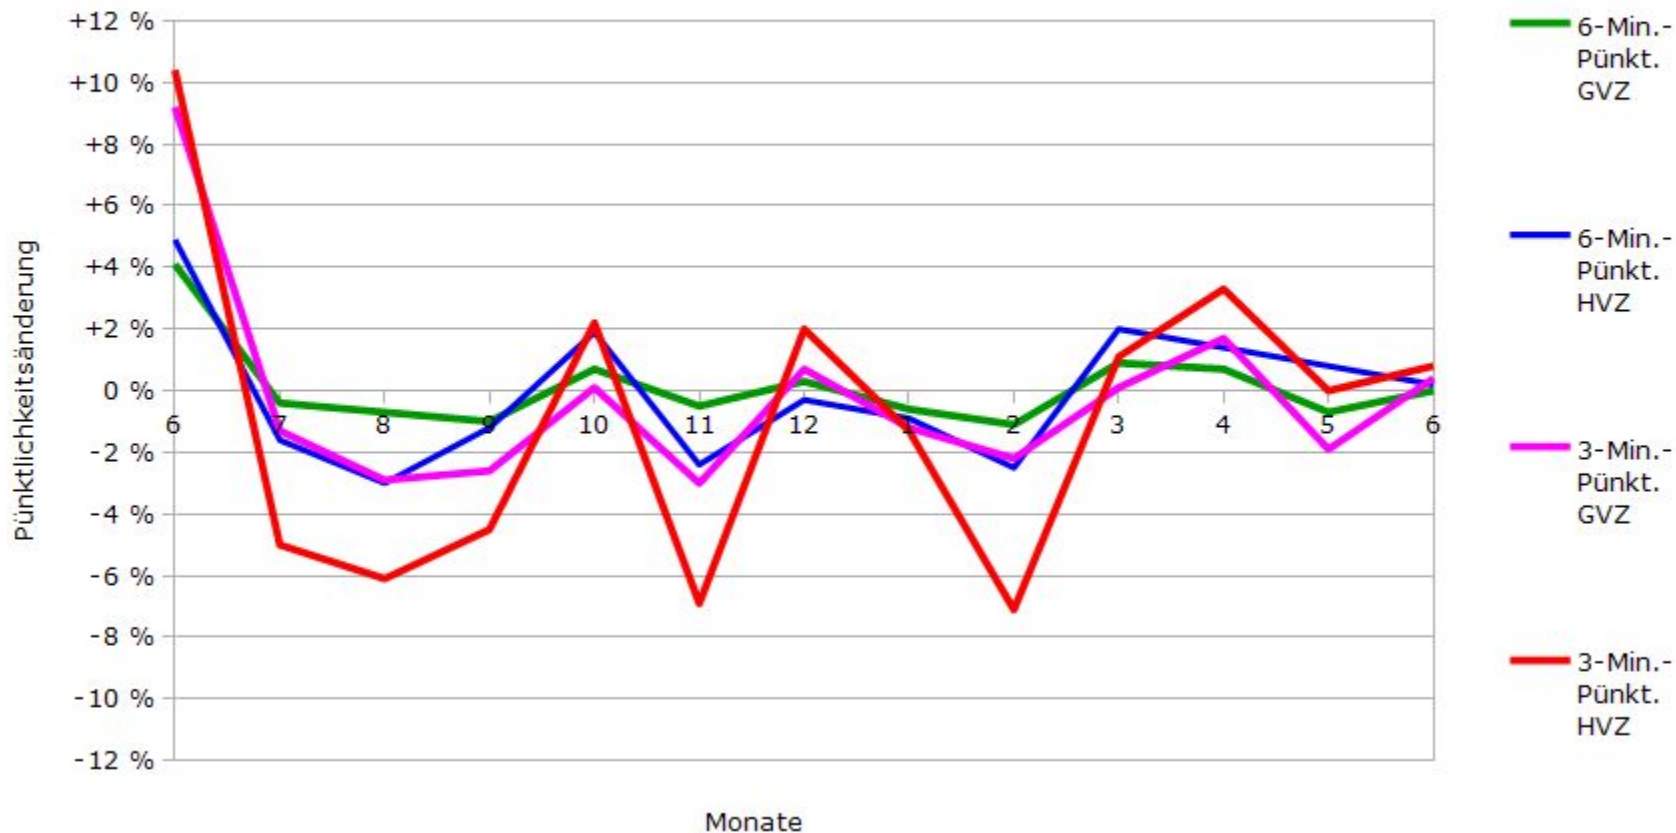

Pünktlichkeit aller S-Bahnlinien 2016/2017 im Vergleich zum Vorjahr

(Bahn-Daten, gesammelt und ausgewertet von s-bahn-chaos.de)

Pünktlichkeit der S-Bahnlinie S1 in 2016/2017 im Vergleich zum Vorjahr

(Bahn-Daten, gesammelt und ausgewertet von s-bahn-chaos.de)

Pünktlichkeit der S-Bahnlinie S2 in 2016/2017 im Vergleich zum Vorjahr

(Bahn-Daten, gesammelt und ausgewertet von s-bahn-chaos.de)

Pünktlichkeit der S-Bahnlinie S3 in 2016/2017 im Vergleich zum Vorjahr

(Bahn-Daten, gesammelt und ausgewertet von s-bahn-chaos.de)

Pünktlichkeit der S-Bahnlinie S4 in 2016/2017 im Vergleich zum Vorjahr

(Bahn-Daten, gesammelt und ausgewertet von s-bahn-chaos.de)

Pünktlichkeit der S-Bahnlinie S5 in 2016/2017 im Vergleich zum Vorjahr

(Bahn-Daten, gesammelt und ausgewertet von s-bahn-chaos.de)

Pünktlichkeit der S-Bahnlinie S6 in 2016/2017 im Vergleich zum Vorjahr

(Bahn-Daten, gesammelt und ausgewertet von s-bahn-chaos.de)

Pünktlichkeit der S-Bahnlinie S60 in 2016/2017 im Vergleich zum Vorjahr