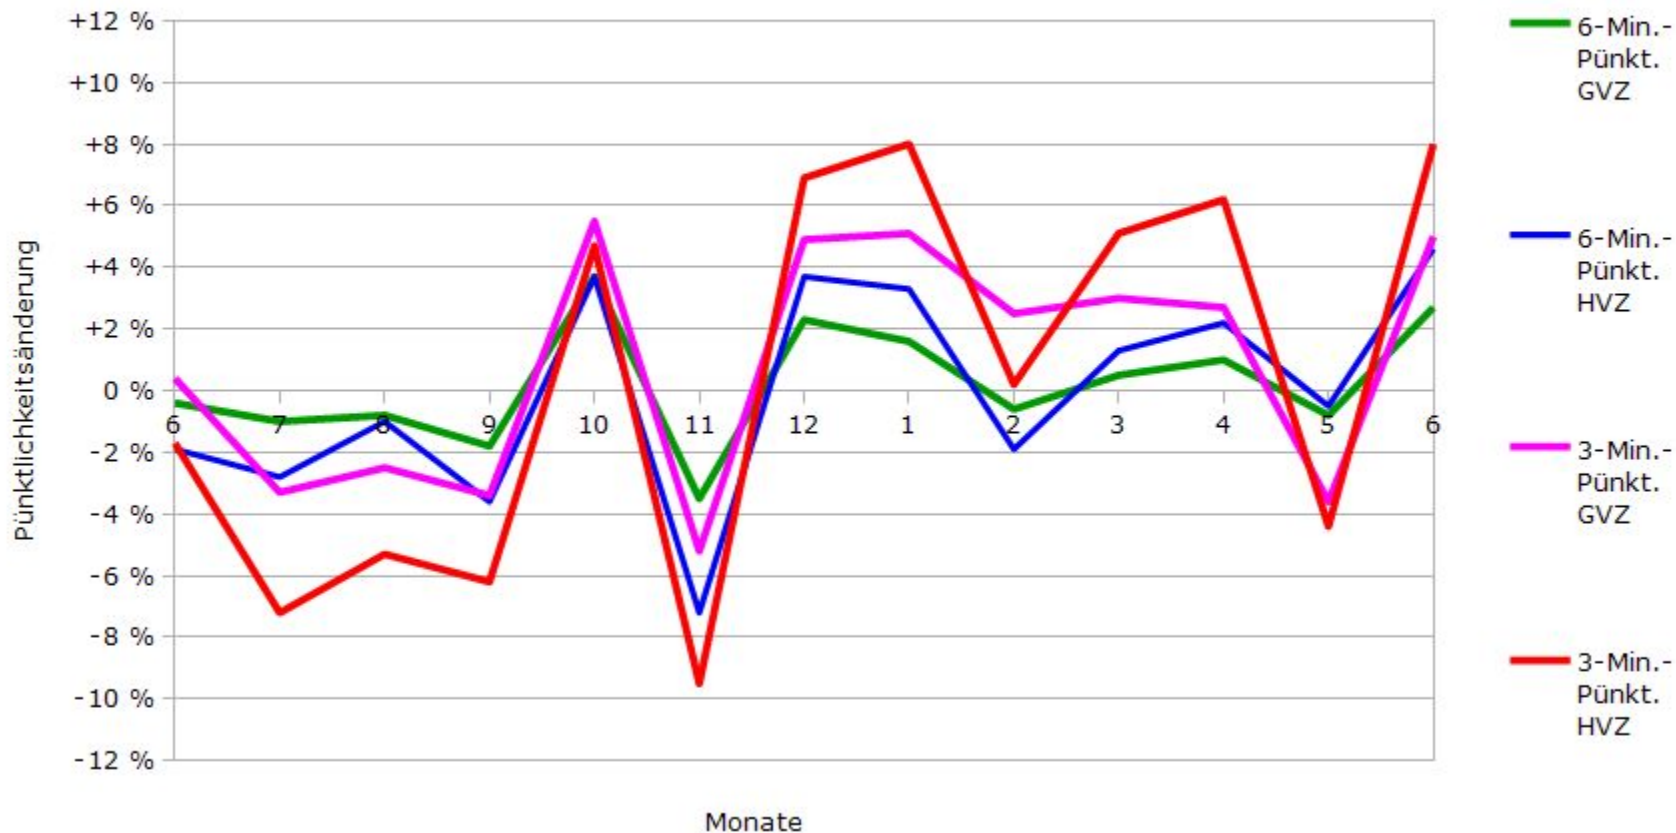

Pünktlichkeit aller S-Bahnlinien 2016/2017 im Vergleich zum Vorjahr

(Bahn-Daten, gesammelt und ausgewertet von s-bahn-chaos.de)

Pünktlichkeit der S-Bahnlinie S1 in 2016/2017 im Vergleich zum Vorjahr

(Bahn-Daten, gesammelt und ausgewertet von s-bahn-chaos.de)

Pünktlichkeit der S-Bahnlinie S2 in 2016/2017 im Vergleich zum Vorjahr

(Bahn-Daten, gesammelt und ausgewertet von s-bahn-chaos.de)

Pünktlichkeit der S-Bahnlinie S3 in 2016/2017 im Vergleich zum Vorjahr

(Bahn-Daten, gesammelt und ausgewertet von s-bahn-chaos.de)

Pünktlichkeit der S-Bahnlinie S4 in 2016/2017 im Vergleich zum Vorjahr

(Bahn-Daten, gesammelt und ausgewertet von s-bahn-chaos.de)

Pünktlichkeit der S-Bahnlinie S5 in 2016/2017 im Vergleich zum Vorjahr

(Bahn-Daten, gesammelt und ausgewertet von s-bahn-chaos.de)

Pünktlichkeit der S-Bahnlinie S6 in 2016/2017 im Vergleich zum Vorjahr

(Bahn-Daten, gesammelt und ausgewertet von s-bahn-chaos.de)

Pünktlichkeit der S-Bahnlinie S60 in 2016/2017 im Vergleich zum Vorjahr