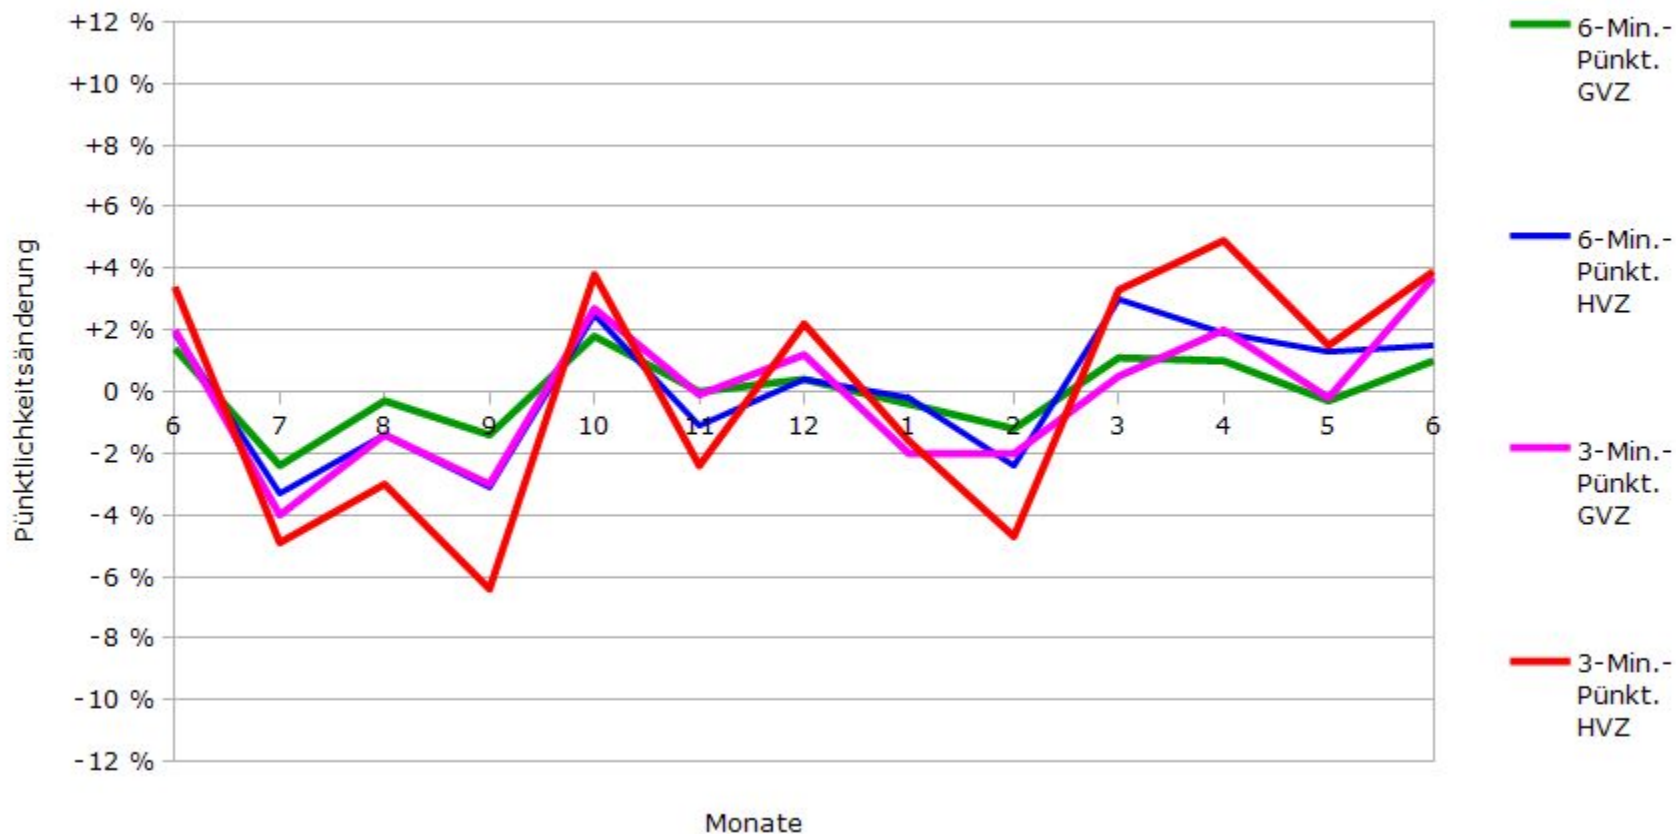

Pünktlichkeit aller S-Bahnlinien 2016/2017 im Vergleich zum Vorjahr

(Bahn-Daten, gesammelt und ausgewertet von s-bahn-chaos.de)

Pünktlichkeit der S-Bahnlinie S1 in 2016/2017 im Vergleich zum Vorjahr

(Bahn-Daten, gesammelt und ausgewertet von s-bahn-chaos.de)

Pünktlichkeit der S-Bahnlinie S2 in 2016/2017 im Vergleich zum Vorjahr

(Bahn-Daten, gesammelt und ausgewertet von s-bahn-chaos.de)

Pünktlichkeit der S-Bahnlinie S3 in 2016/2017 im Vergleich zum Vorjahr

(Bahn-Daten, gesammelt und ausgewertet von s-bahn-chaos.de)

Pünktlichkeit der S-Bahnlinie S4 in 2016/2017 im Vergleich zum Vorjahr

(Bahn-Daten, gesammelt und ausgewertet von s-bahn-chaos.de)

Pünktlichkeit der S-Bahnlinie S5 in 2016/2017 im Vergleich zum Vorjahr

(Bahn-Daten, gesammelt und ausgewertet von s-bahn-chaos.de)

Pünktlichkeit der S-Bahnlinie S6 in 2016/2017 im Vergleich zum Vorjahr

(Bahn-Daten, gesammelt und ausgewertet von s-bahn-chaos.de)

Pünktlichkeit der S-Bahnlinie S60 in 2016/2017 im Vergleich zum Vorjahr