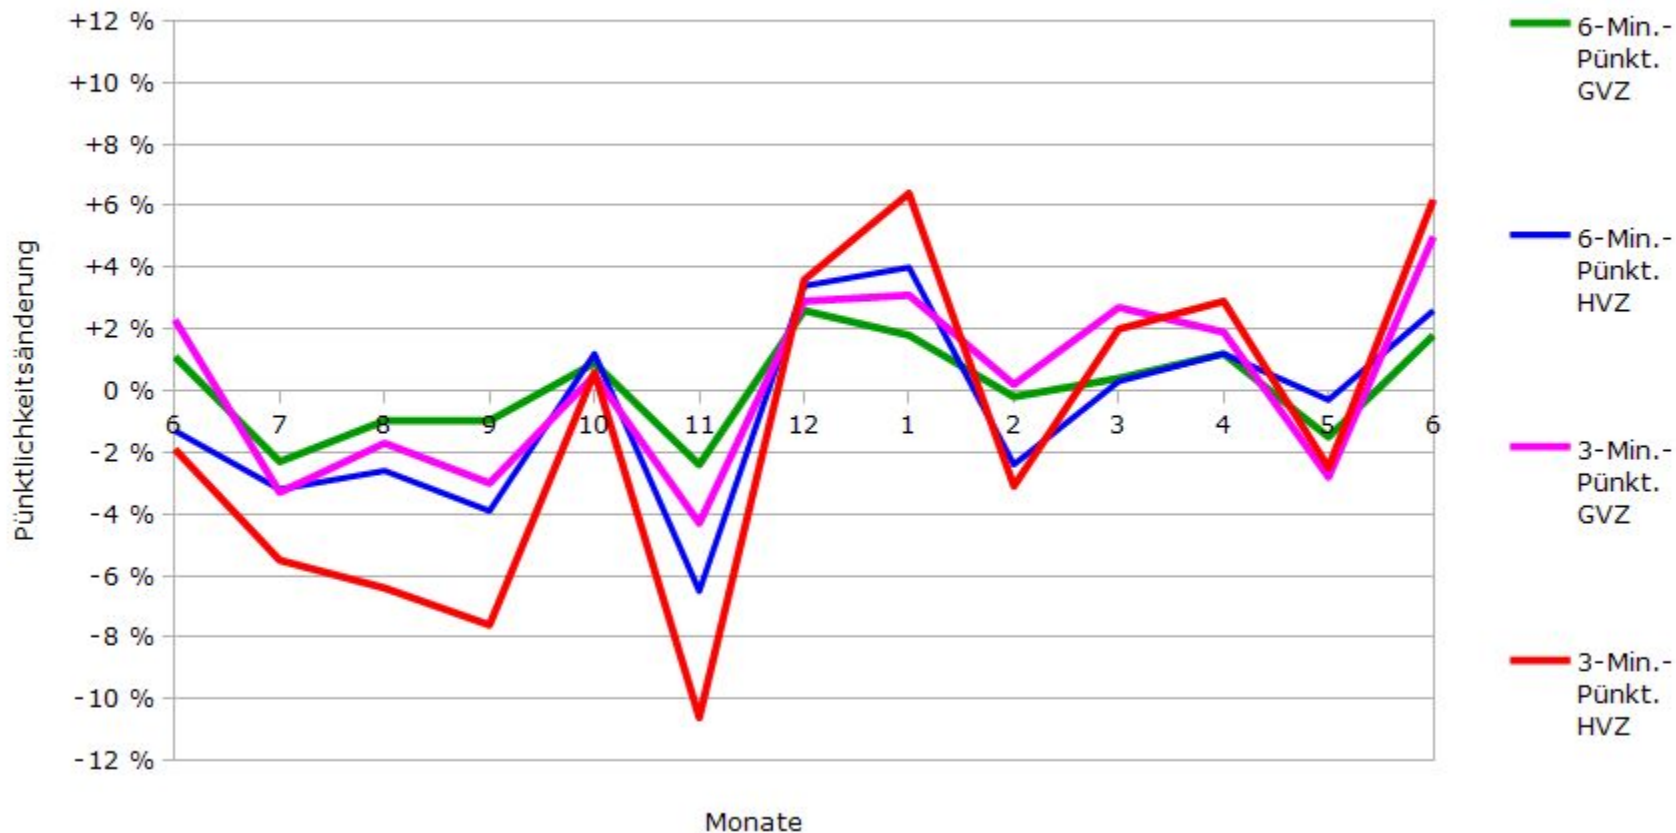

Pünktlichkeit aller S-Bahnlinien 2016/2017 im Vergleich zum Vorjahr

(Bahn-Daten, gesammelt und ausgewertet von s-bahn-chaos.de)

Pünktlichkeit der S-Bahnlinie S1 in 2016/2017 im Vergleich zum Vorjahr

(Bahn-Daten, gesammelt und ausgewertet von s-bahn-chaos.de)

Pünktlichkeit der S-Bahnlinie S2 in 2016/2017 im Vergleich zum Vorjahr

(Bahn-Daten, gesammelt und ausgewertet von s-bahn-chaos.de)

Pünktlichkeit der S-Bahnlinie S3 in 2016/2017 im Vergleich zum Vorjahr

(Bahn-Daten, gesammelt und ausgewertet von s-bahn-chaos.de)

Pünktlichkeit der S-Bahnlinie S4 in 2016/2017 im Vergleich zum Vorjahr

(Bahn-Daten, gesammelt und ausgewertet von s-bahn-chaos.de)

Pünktlichkeit der S-Bahnlinie S5 in 2016/2017 im Vergleich zum Vorjahr

(Bahn-Daten, gesammelt und ausgewertet von s-bahn-chaos.de)

Pünktlichkeit der S-Bahnlinie S6 in 2016/2017 im Vergleich zum Vorjahr

(Bahn-Daten, gesammelt und ausgewertet von s-bahn-chaos.de)

Pünktlichkeit der S-Bahnlinie S60 in 2016/2017 im Vergleich zum Vorjahr