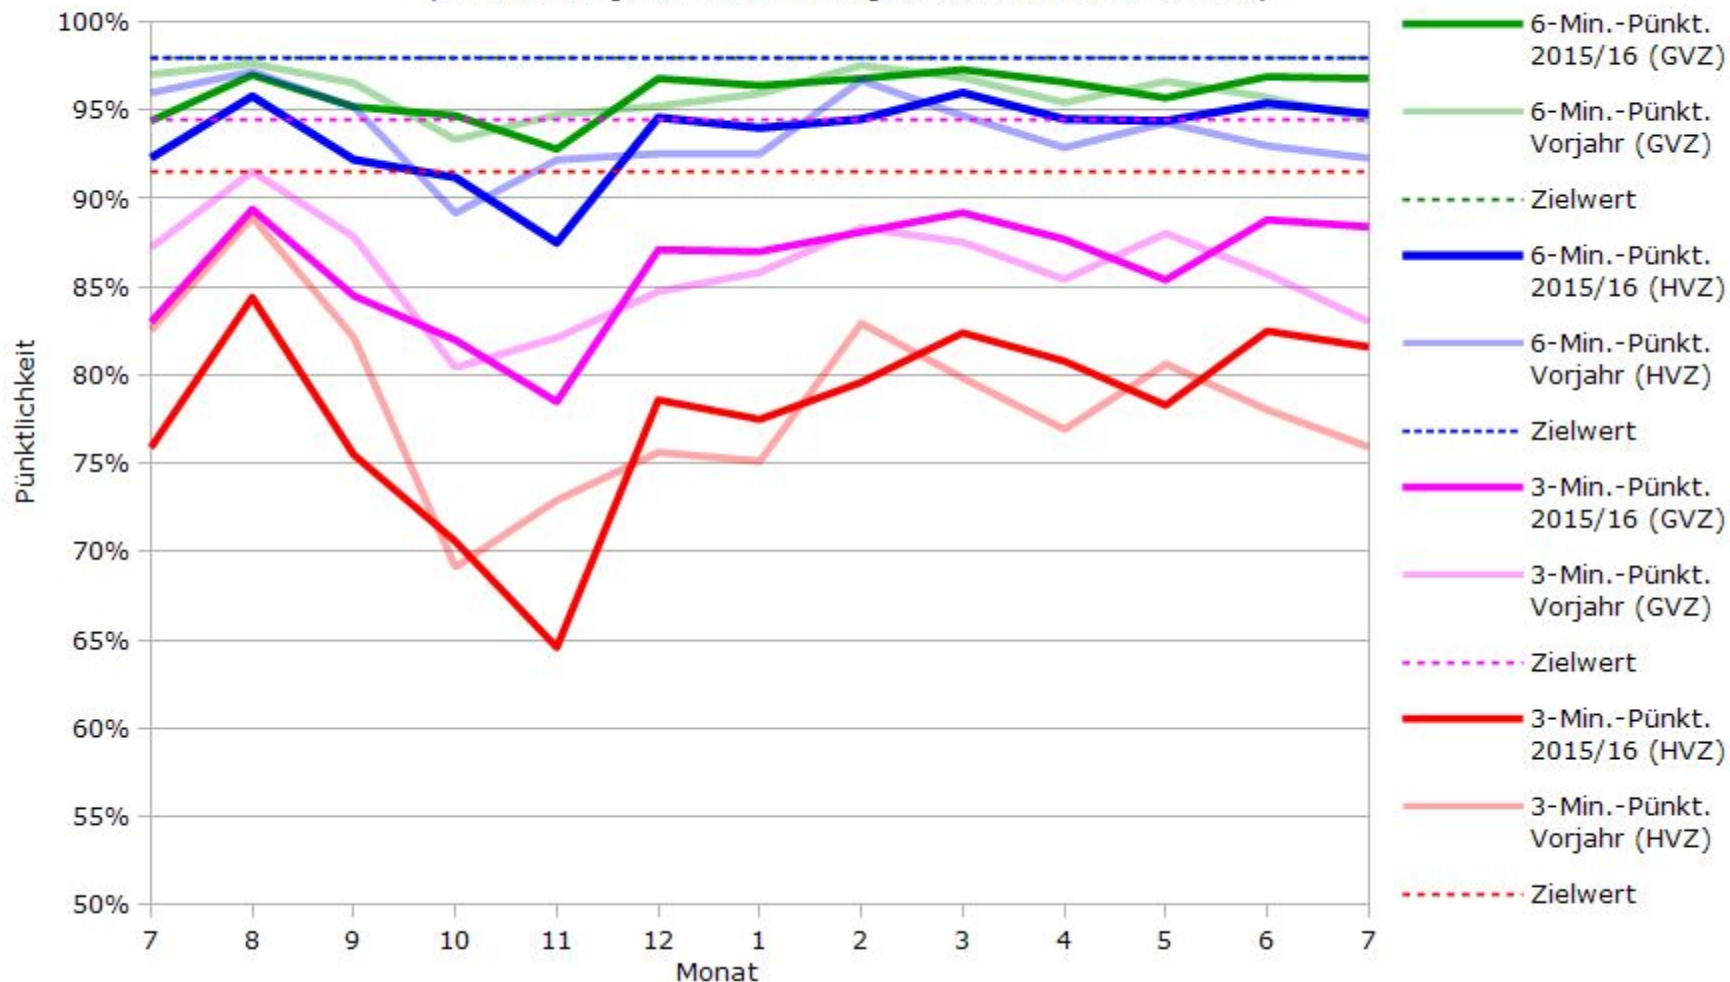

# Pünktlichkeit aller S-Bahnlinien 2016/2017 im Vergleich zum Vorjahr

(Bahn-Daten, gesammelt und ausgewertet von s-bahn-chaos.de)

# Pünktlichkeit der S-Bahnlinie S1 in 2016/2017 im Vergleich zum Vorjahr

(Bahn-Daten, gesammelt und ausgewertet von s-bahn-chaos.de)

# Pünktlichkeit der S-Bahnlinie S2 in 2016/2017 im Vergleich zum Vorjahr

(Bahn-Daten, gesammelt und ausgewertet von s-bahn-chaos.de)

# Pünktlichkeit der S-Bahnlinie S3 in 2016/2017 im Vergleich zum Vorjahr

(Bahn-Daten, gesammelt und ausgewertet von s-bahn-chaos.de)