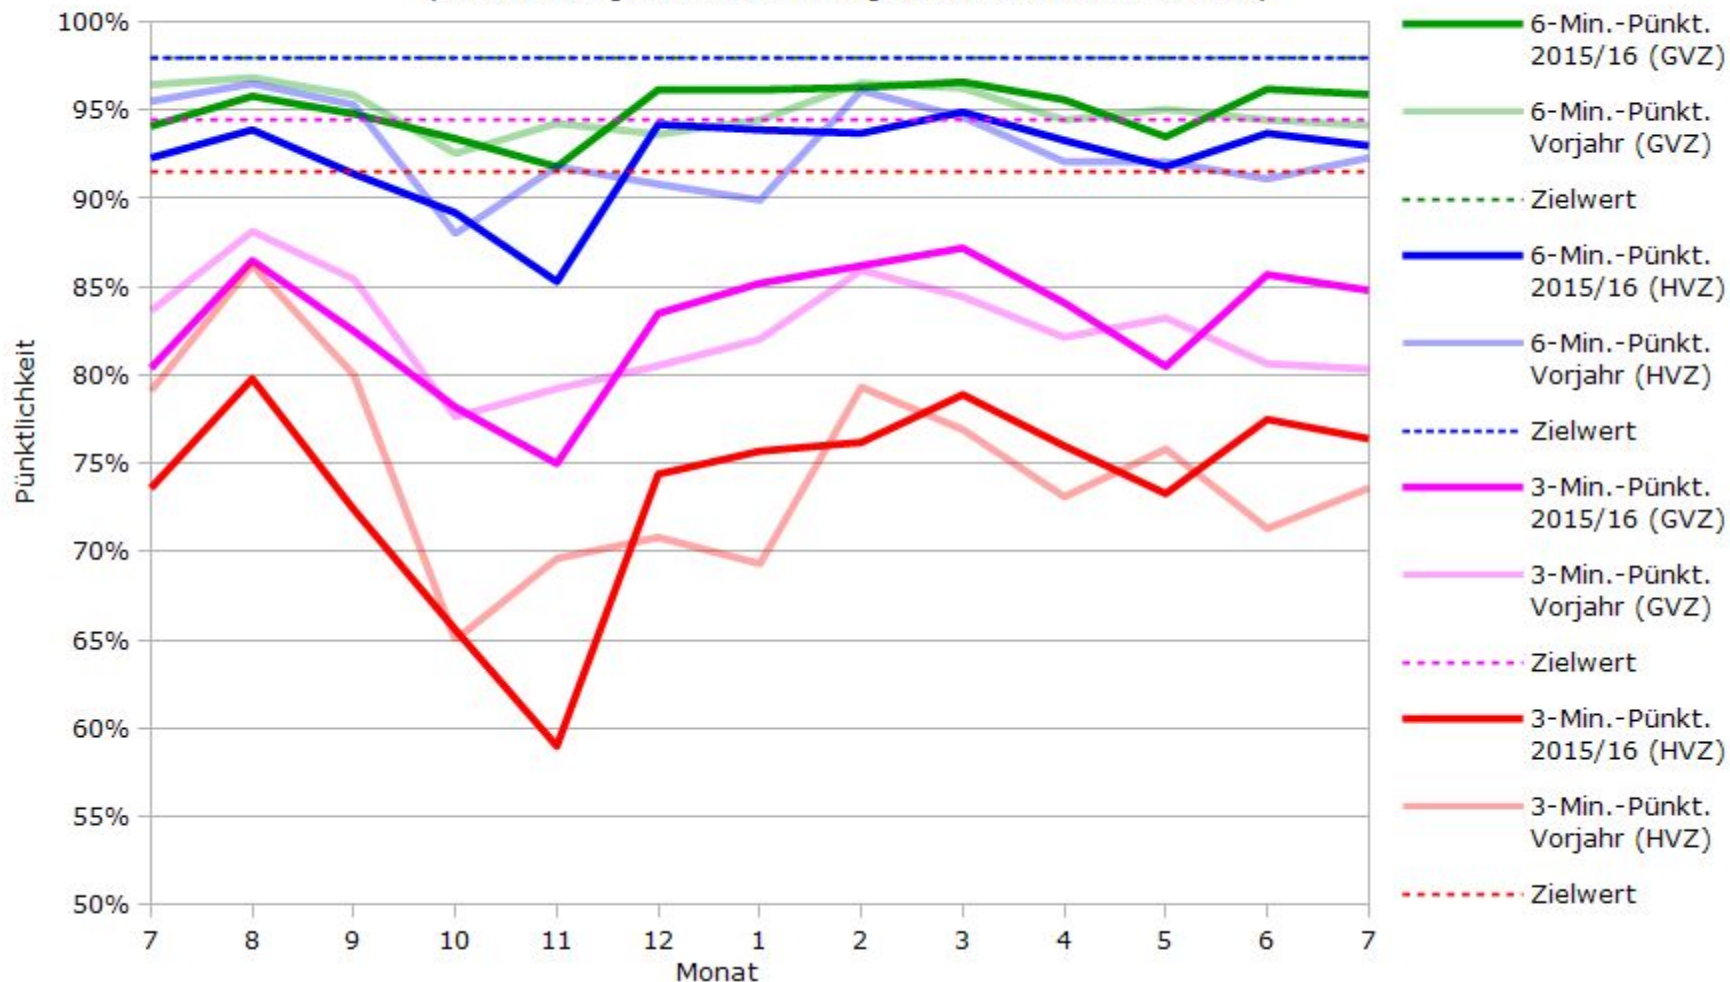

# Pünktlichkeit aller S-Bahnlinien 2016/2017 im Vergleich zum Vorjahr

(Bahn-Daten, gesammelt und ausgewertet von s-bahn-chaos.de)

# Pünktlichkeit der S-Bahnlinie S1 in 2016/2017 im Vergleich zum Vorjahr

(Bahn-Daten, gesammelt und ausgewertet von s-bahn-chaos.de)

# Pünktlichkeit der S-Bahnlinie S2 in 2016/2017 im Vergleich zum Vorjahr

(Bahn-Daten, gesammelt und ausgewertet von s-bahn-chaos.de)

# Pünktlichkeit der S-Bahnlinie S3 in 2016/2017 im Vergleich zum Vorjahr

(Bahn-Daten, gesammelt und ausgewertet von s-bahn-chaos.de)