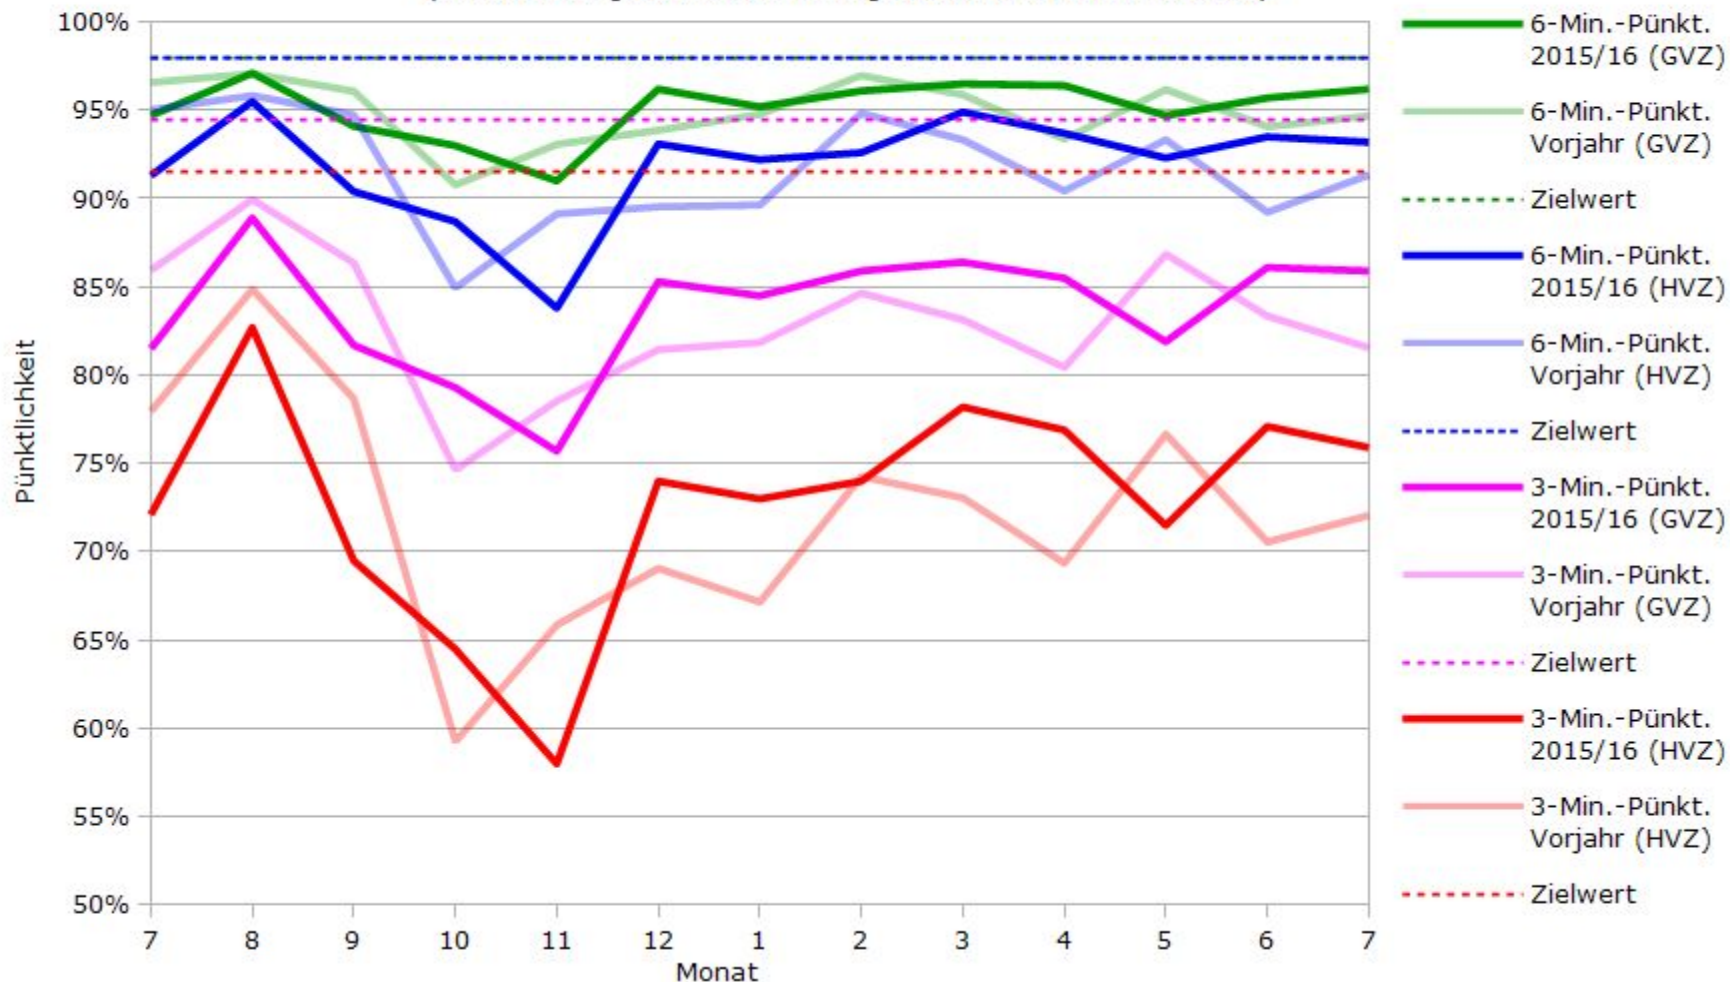

# Pünktlichkeit aller S-Bahnlinien 2016/2017 im Vergleich zum Vorjahr

(Bahn-Daten, gesammelt und ausgewertet von s-bahn-chaos.de)

# Pünktlichkeit der S-Bahnlinie S1 in 2016/2017 im Vergleich zum Vorjahr

(Bahn-Daten, gesammelt und ausgewertet von s-bahn-chaos.de)

# Pünktlichkeit der S-Bahnlinie S2 in 2016/2017 im Vergleich zum Vorjahr

(Bahn-Daten, gesammelt und ausgewertet von s-bahn-chaos.de)

# Pünktlichkeit der S-Bahnlinie S3 in 2016/2017 im Vergleich zum Vorjahr

(Bahn-Daten, gesammelt und ausgewertet von s-bahn-chaos.de)