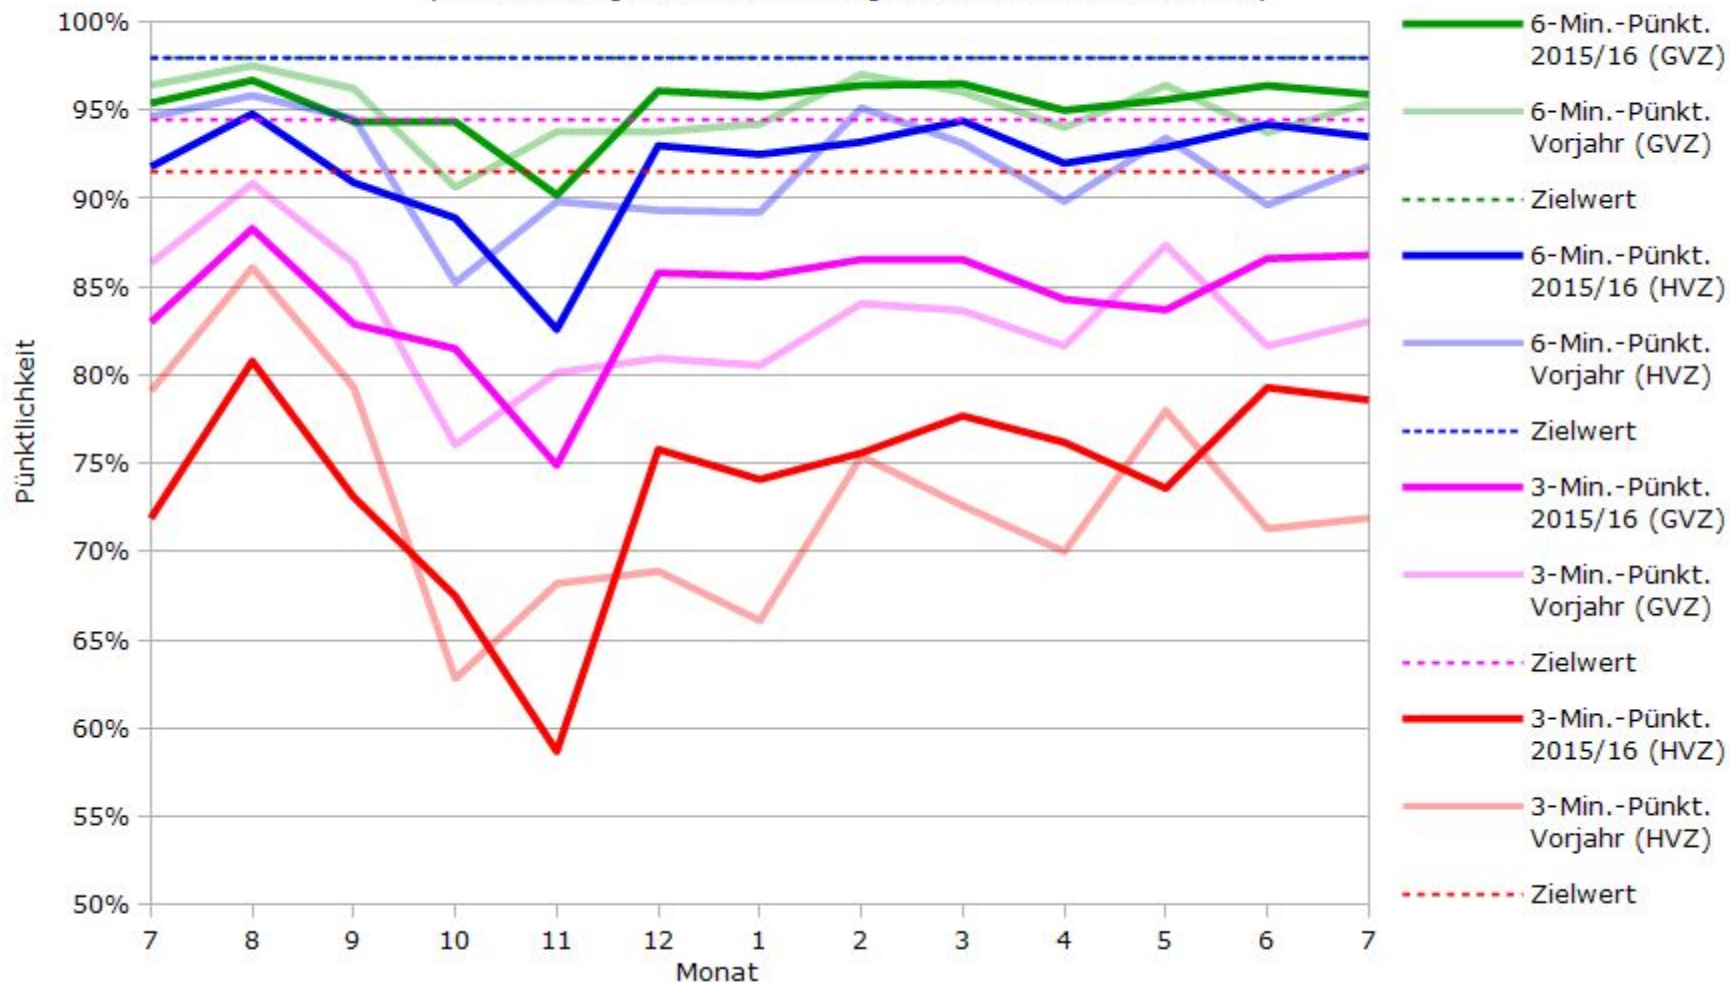

# Pünktlichkeit aller S-Bahnlinien 2016/2017 im Vergleich zum Vorjahr

(Bahn-Daten, gesammelt und ausgewertet von s-bahn-chaos.de)

# Pünktlichkeit der S-Bahnlinie S1 in 2016/2017 im Vergleich zum Vorjahr

(Bahn-Daten, gesammelt und ausgewertet von s-bahn-chaos.de)

# Pünktlichkeit der S-Bahnlinie S2 in 2016/2017 im Vergleich zum Vorjahr

(Bahn-Daten, gesammelt und ausgewertet von s-bahn-chaos.de)

# Pünktlichkeit der S-Bahnlinie S3 in 2016/2017 im Vergleich zum Vorjahr

(Bahn-Daten, gesammelt und ausgewertet von s-bahn-chaos.de)