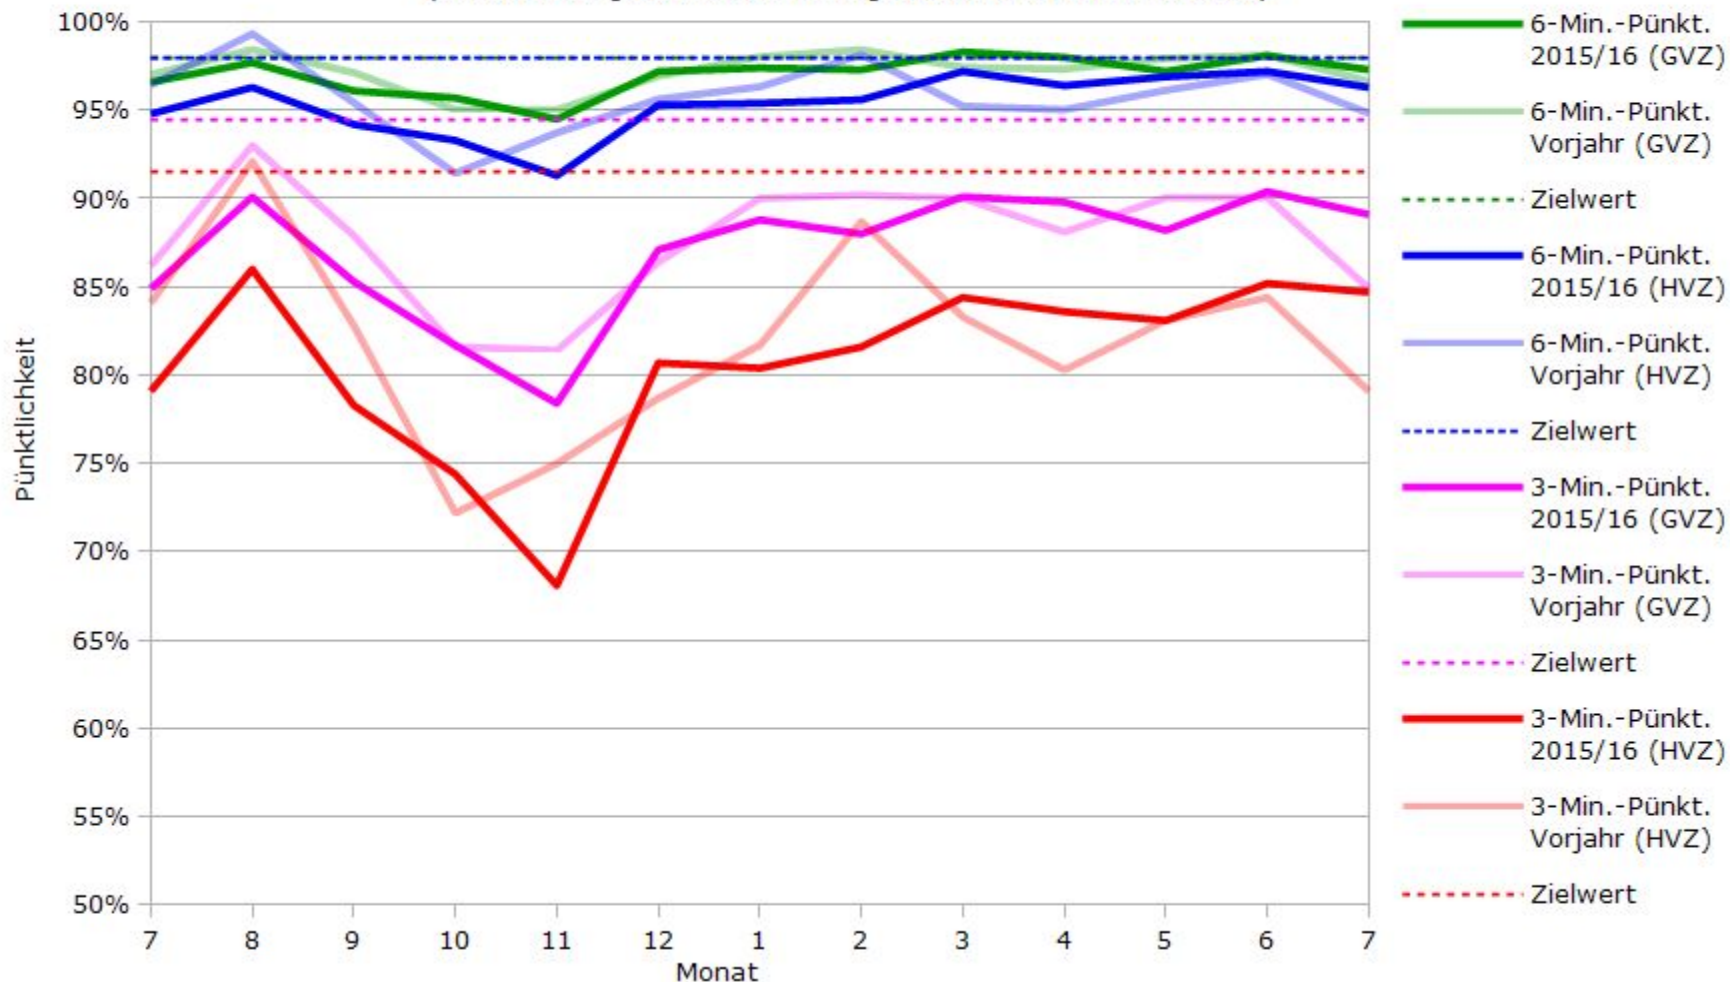

Pünktlichkeit der S-Bahnlinie S5 in 2016/2017 im Vergleich zum Vorjahr

(Bahn-Daten, gesammelt und ausgewertet von s-bahn-chaos.de)