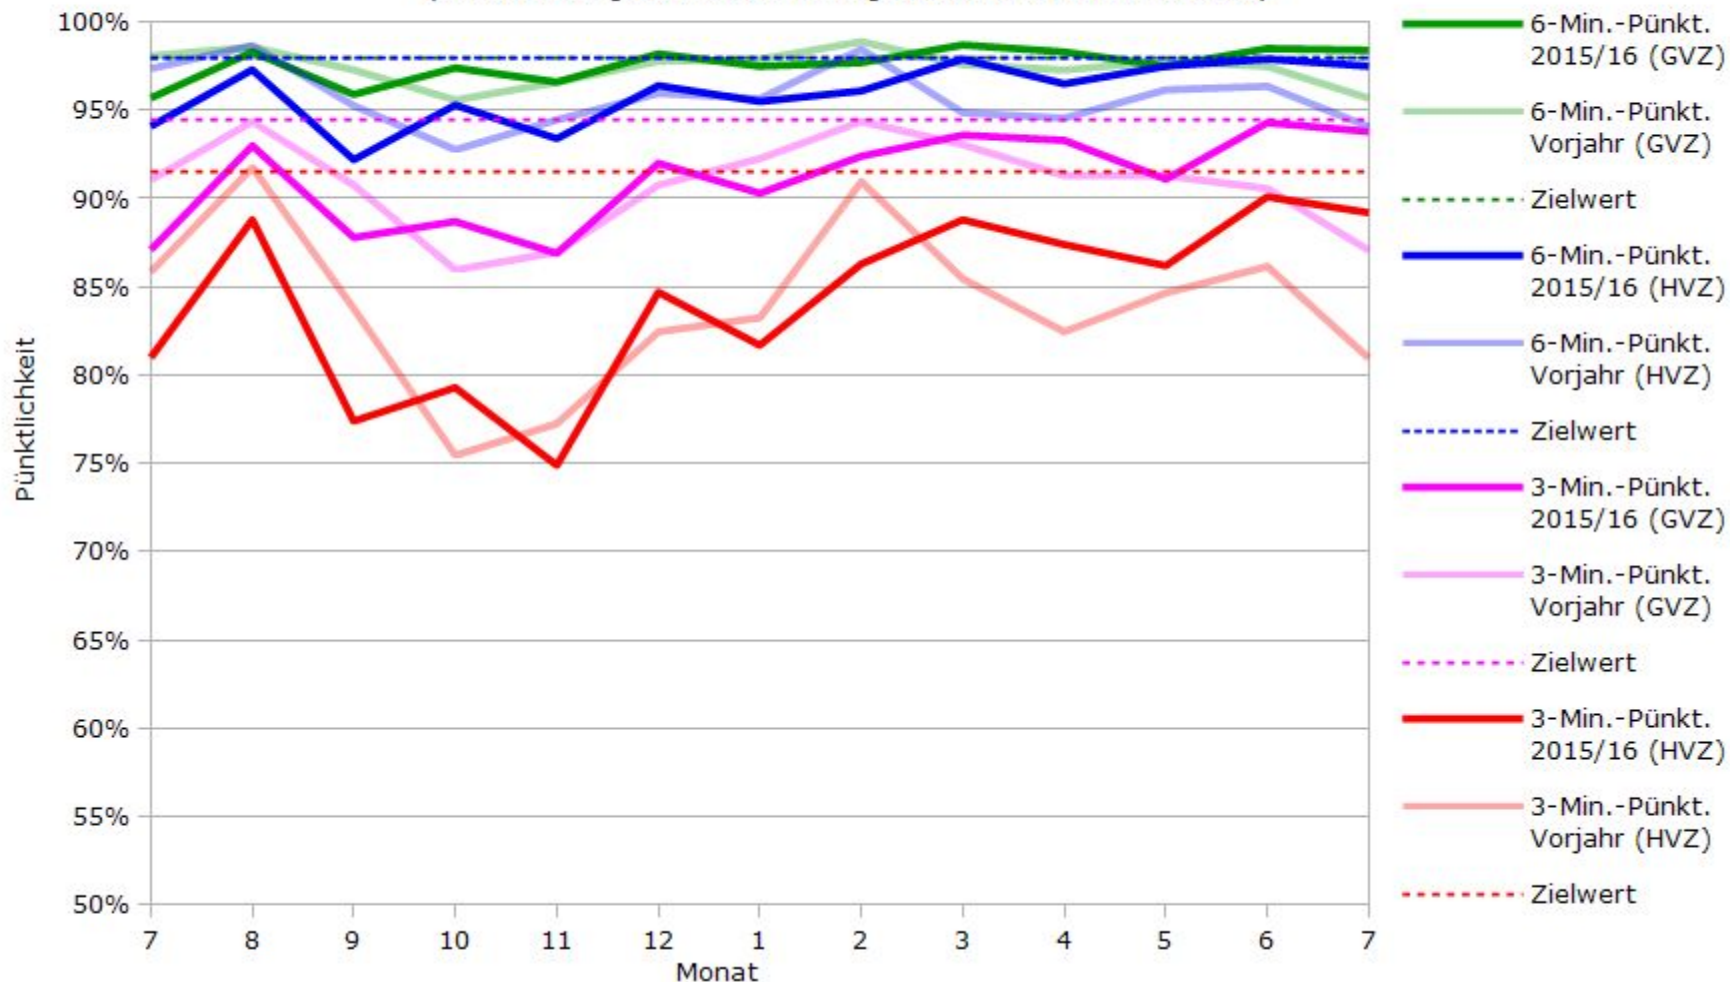

Pünktlichkeit der S-Bahnlinie S6 in 2016/2017 im Vergleich zum Vorjahr

(Bahn-Daten, gesammelt und ausgewertet von s-bahn-chaos.de)