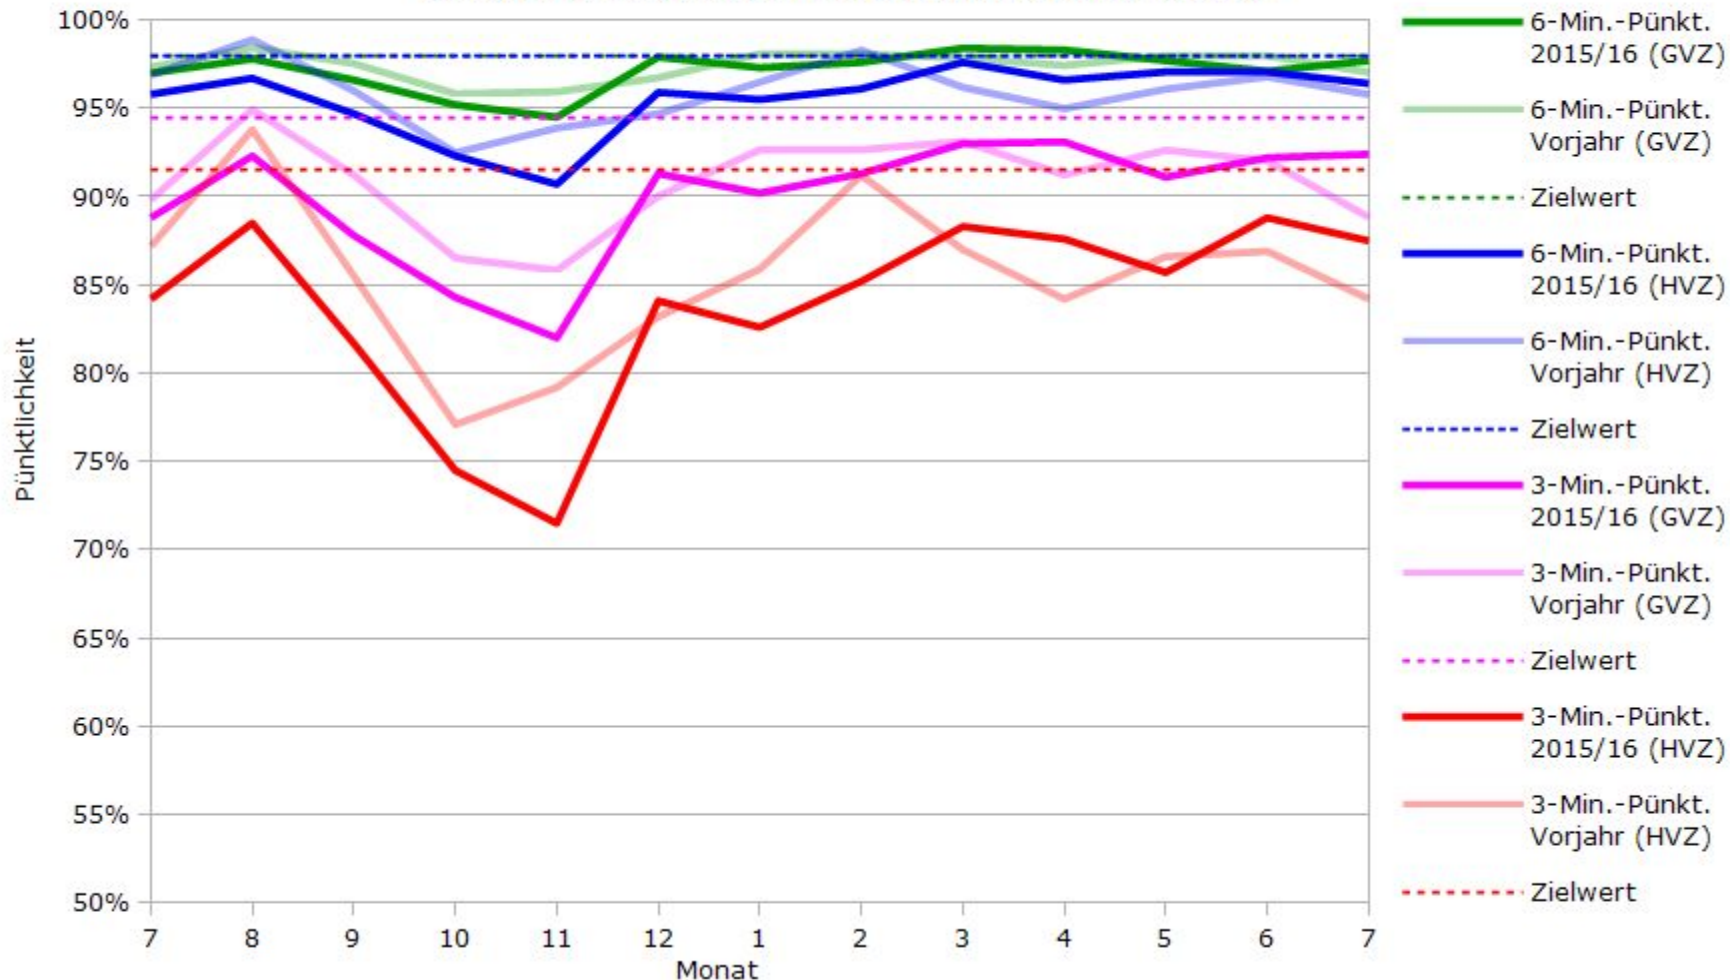

# Pünktlichkeit der S-Bahnlinie S1 in 2016/2017 im Vergleich zum Vorjahr

(Bahn-Daten, gesammelt und ausgewertet von s-bahn-chaos.de)

# Pünktlichkeit der S-Bahnlinie S2 in 2016/2017 im Vergleich zum Vorjahr

(Bahn-Daten, gesammelt und ausgewertet von s-bahn-chaos.de)

# Pünktlichkeit der S-Bahnlinie S3 in 2016/2017 im Vergleich zum Vorjahr

(Bahn-Daten, gesammelt und ausgewertet von s-bahn-chaos.de)

# Pünktlichkeit der S-Bahnlinie S4 in 2016/2017 im Vergleich zum Vorjahr

(Bahn-Daten, gesammelt und ausgewertet von s-bahn-chaos.de)