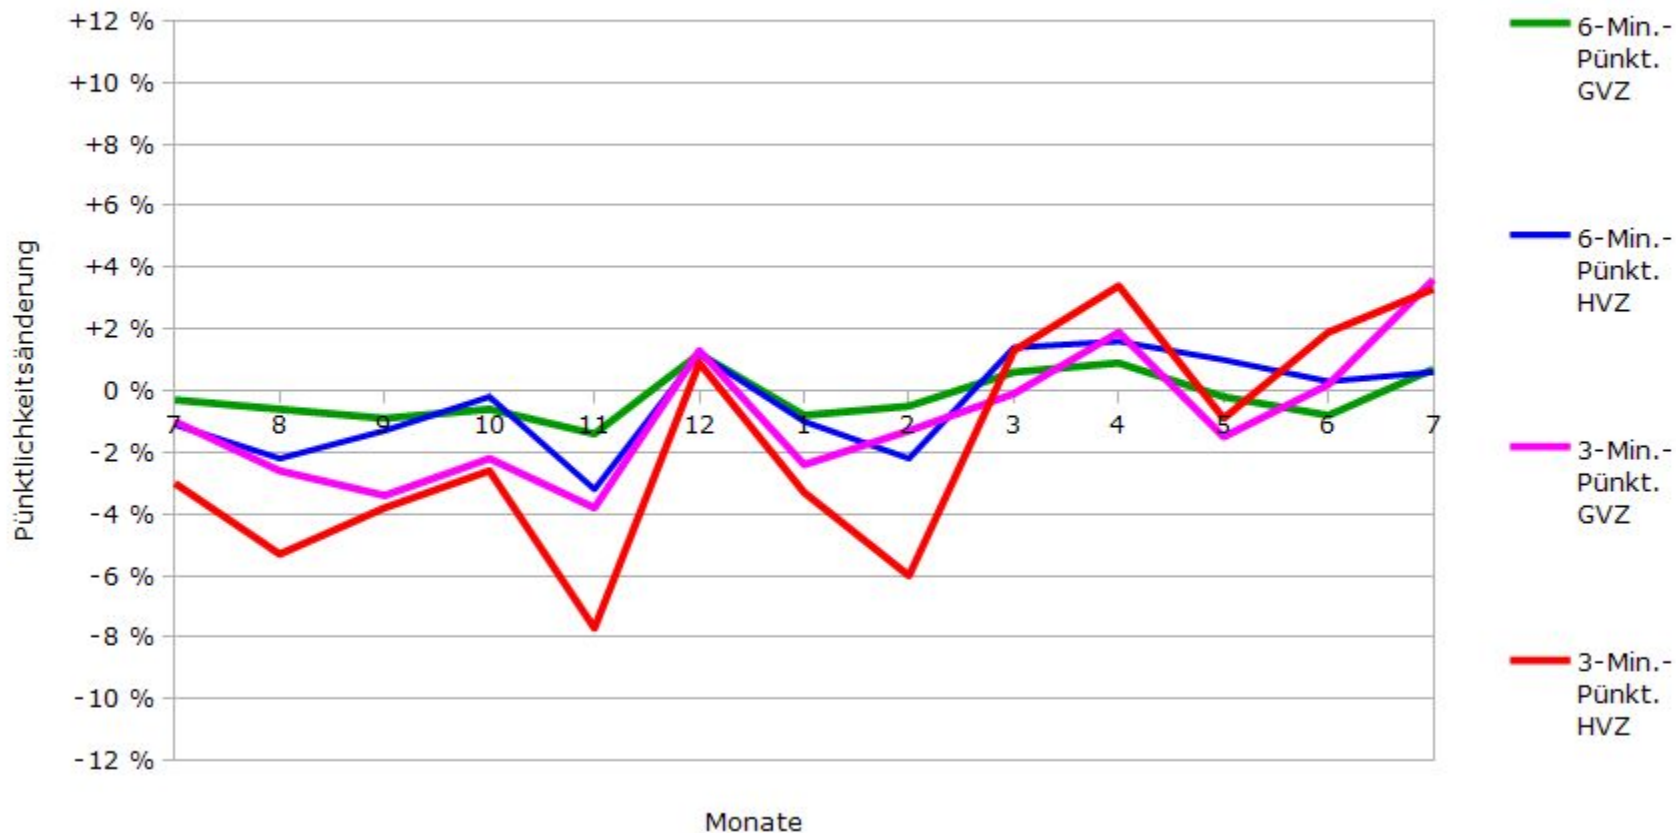

Pünktlichkeit aller S-Bahnlinien 2016/2017 im Vergleich zum Vorjahr

(Bahn-Daten, gesammelt und ausgewertet von s-bahn-chaos.de)

Pünktlichkeit der S-Bahnlinie S1 in 2016/2017 im Vergleich zum Vorjahr

(Bahn-Daten, gesammelt und ausgewertet von s-bahn-chaos.de)

Pünktlichkeit der S-Bahnlinie S2 in 2016/2017 im Vergleich zum Vorjahr

(Bahn-Daten, gesammelt und ausgewertet von s-bahn-chaos.de)

Pünktlichkeit der S-Bahnlinie S3 in 2016/2017 im Vergleich zum Vorjahr

(Bahn-Daten, gesammelt und ausgewertet von s-bahn-chaos.de)

Pünktlichkeit der S-Bahnlinie S4 in 2016/2017 im Vergleich zum Vorjahr

(Bahn-Daten, gesammelt und ausgewertet von s-bahn-chaos.de)

Pünktlichkeit der S-Bahnlinie S5 in 2016/2017 im Vergleich zum Vorjahr

(Bahn-Daten, gesammelt und ausgewertet von s-bahn-chaos.de)

Pünktlichkeit der S-Bahnlinie S6 in 2016/2017 im Vergleich zum Vorjahr

(Bahn-Daten, gesammelt und ausgewertet von s-bahn-chaos.de)

Pünktlichkeit der S-Bahnlinie S60 in 2016/2017 im Vergleich zum Vorjahr