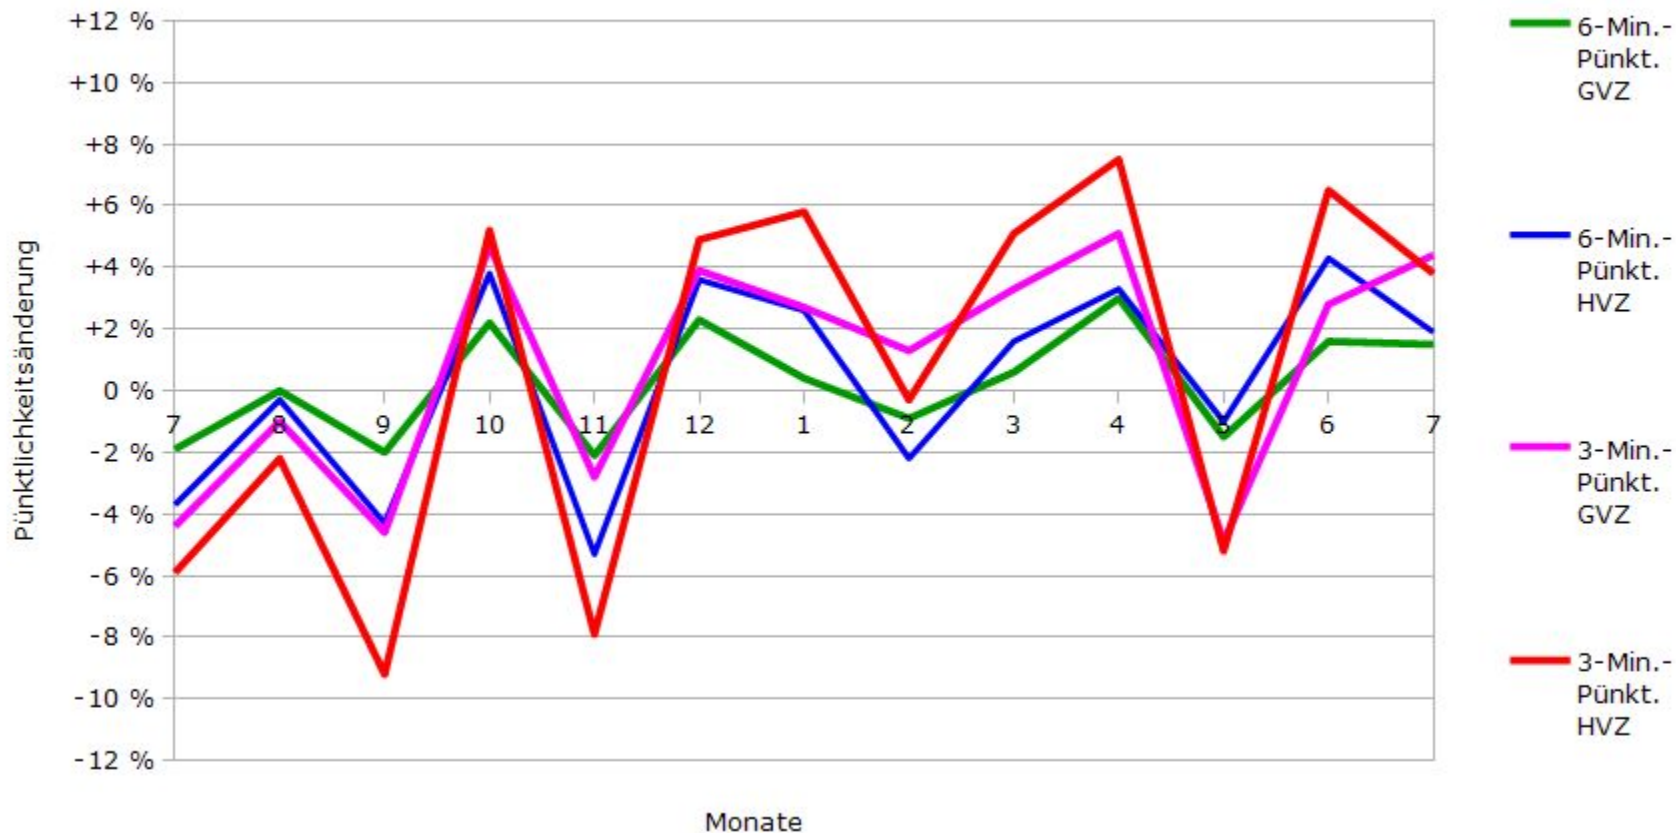

Pünktlichkeit aller S-Bahnlinien 2016/2017 im Vergleich zum Vorjahr

(Bahn-Daten, gesammelt und ausgewertet von s-bahn-chaos.de)

Pünktlichkeit der S-Bahnlinie S1 in 2016/2017 im Vergleich zum Vorjahr

(Bahn-Daten, gesammelt und ausgewertet von s-bahn-chaos.de)

Pünktlichkeit der S-Bahnlinie S2 in 2016/2017 im Vergleich zum Vorjahr

(Bahn-Daten, gesammelt und ausgewertet von s-bahn-chaos.de)

Pünktlichkeit der S-Bahnlinie S3 in 2016/2017 im Vergleich zum Vorjahr

(Bahn-Daten, gesammelt und ausgewertet von s-bahn-chaos.de)

Pünktlichkeit der S-Bahnlinie S4 in 2016/2017 im Vergleich zum Vorjahr

(Bahn-Daten, gesammelt und ausgewertet von s-bahn-chaos.de)

Pünktlichkeit der S-Bahnlinie S5 in 2016/2017 im Vergleich zum Vorjahr

(Bahn-Daten, gesammelt und ausgewertet von s-bahn-chaos.de)

Pünktlichkeit der S-Bahnlinie S6 in 2016/2017 im Vergleich zum Vorjahr

(Bahn-Daten, gesammelt und ausgewertet von s-bahn-chaos.de)

Pünktlichkeit der S-Bahnlinie S60 in 2016/2017 im Vergleich zum Vorjahr