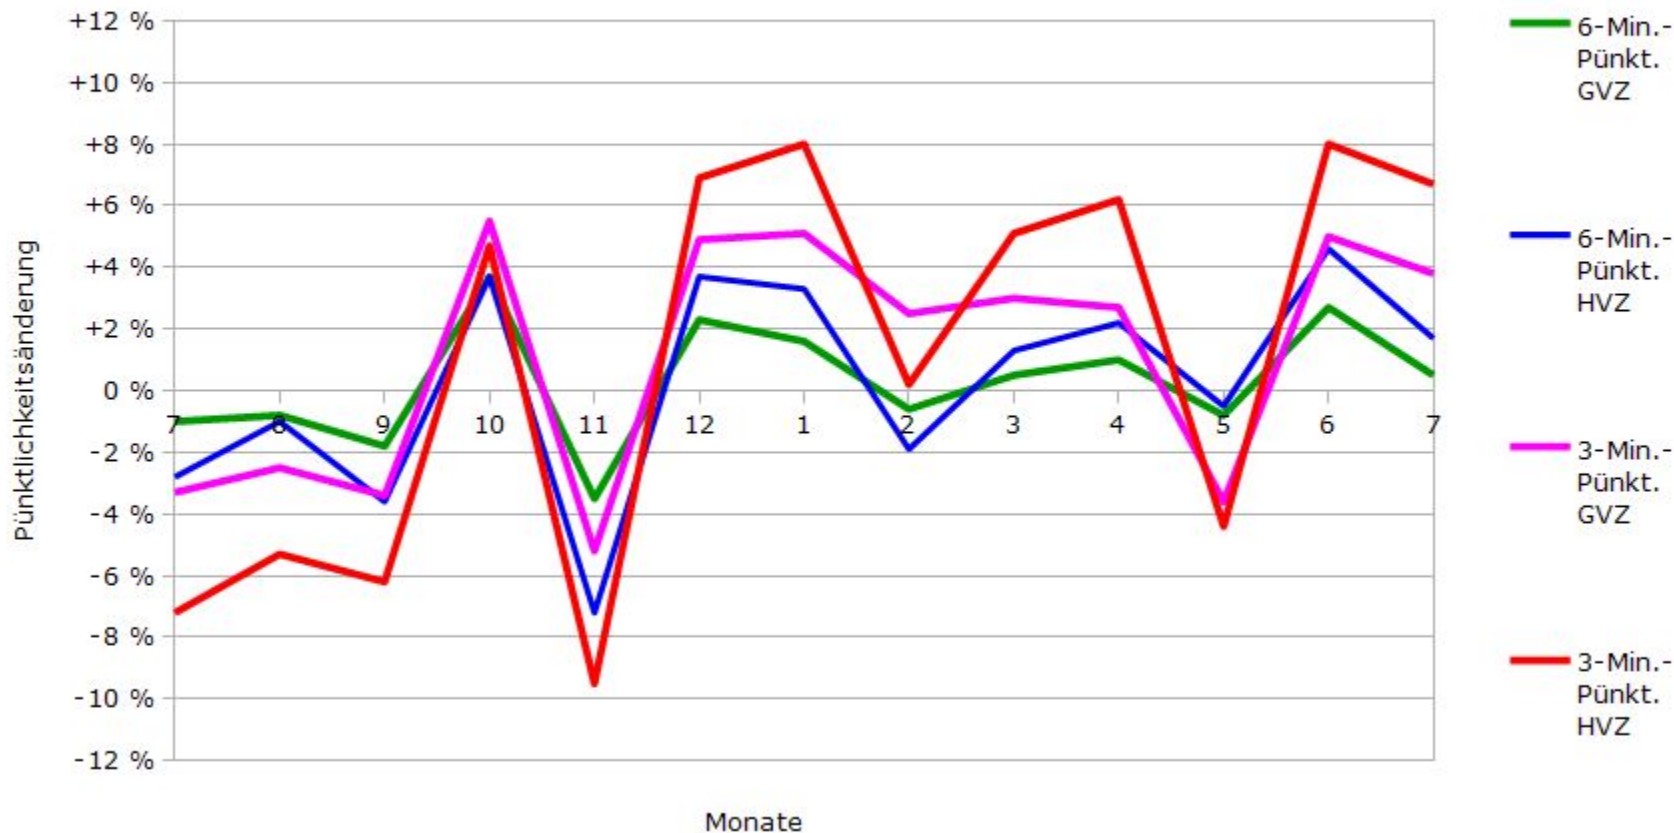

Pünktlichkeit aller S-Bahnlinien 2016/2017 im Vergleich zum Vorjahr

(Bahn-Daten, gesammelt und ausgewertet von s-bahn-chaos.de)

Pünktlichkeit der S-Bahnlinie S1 in 2016/2017 im Vergleich zum Vorjahr

(Bahn-Daten, gesammelt und ausgewertet von s-bahn-chaos.de)

Pünktlichkeit der S-Bahnlinie S2 in 2016/2017 im Vergleich zum Vorjahr

(Bahn-Daten, gesammelt und ausgewertet von s-bahn-chaos.de)

Pünktlichkeit der S-Bahnlinie S3 in 2016/2017 im Vergleich zum Vorjahr

(Bahn-Daten, gesammelt und ausgewertet von s-bahn-chaos.de)

Pünktlichkeit der S-Bahnlinie S4 in 2016/2017 im Vergleich zum Vorjahr

(Bahn-Daten, gesammelt und ausgewertet von s-bahn-chaos.de)

Pünktlichkeit der S-Bahnlinie S5 in 2016/2017 im Vergleich zum Vorjahr

(Bahn-Daten, gesammelt und ausgewertet von s-bahn-chaos.de)

Pünktlichkeit der S-Bahnlinie S6 in 2016/2017 im Vergleich zum Vorjahr

(Bahn-Daten, gesammelt und ausgewertet von s-bahn-chaos.de)

Pünktlichkeit der S-Bahnlinie S60 in 2016/2017 im Vergleich zum Vorjahr