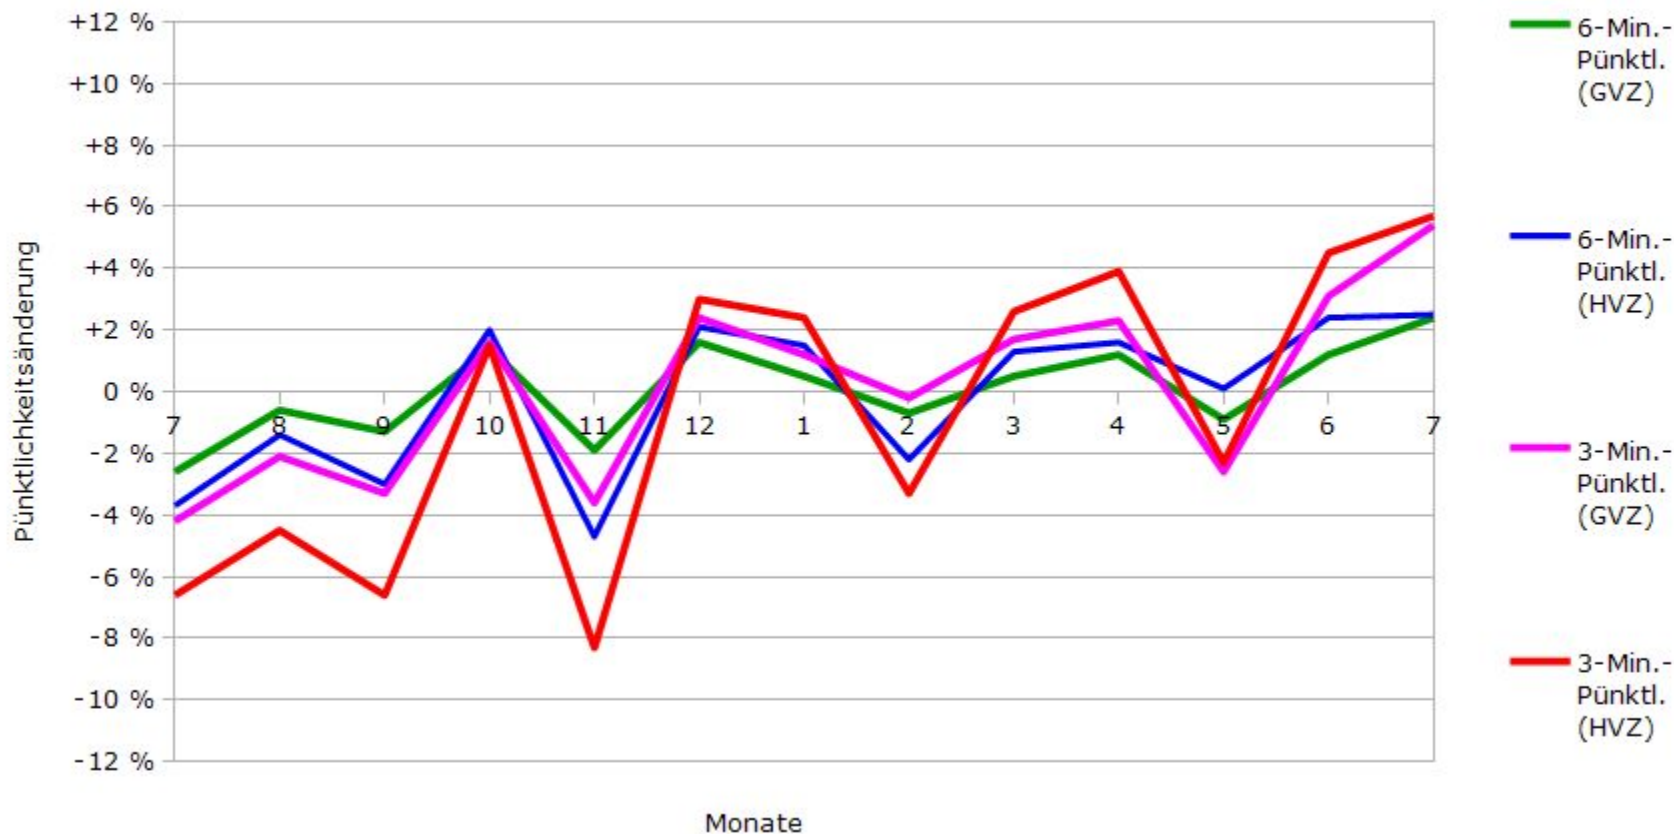

Pünktlichkeit aller S-Bahnlinien 2016/2017 im Vergleich zum Vorjahr

(Bahn-Daten, gesammelt und ausgewertet von s-bahn-chaos.de)

Pünktlichkeit der S-Bahnlinie S1 in 2016/2017 im Vergleich zum Vorjahr

(Bahn-Daten, gesammelt und ausgewertet von s-bahn-chaos.de)

Pünktlichkeit der S-Bahnlinie S2 in 2016/2017 im Vergleich zum Vorjahr

(Bahn-Daten, gesammelt und ausgewertet von s-bahn-chaos.de)

Pünktlichkeit der S-Bahnlinie S3 in 2016/2017 im Vergleich zum Vorjahr

(Bahn-Daten, gesammelt und ausgewertet von s-bahn-chaos.de)

Pünktlichkeit der S-Bahnlinie S4 in 2016/2017 im Vergleich zum Vorjahr

(Bahn-Daten, gesammelt und ausgewertet von s-bahn-chaos.de)

Pünktlichkeit der S-Bahnlinie S5 in 2016/2017 im Vergleich zum Vorjahr

(Bahn-Daten, gesammelt und ausgewertet von s-bahn-chaos.de)

Pünktlichkeit der S-Bahnlinie S6 in 2016/2017 im Vergleich zum Vorjahr

(Bahn-Daten, gesammelt und ausgewertet von s-bahn-chaos.de)

Pünktlichkeit der S-Bahnlinie S60 in 2016/2017 im Vergleich zum Vorjahr