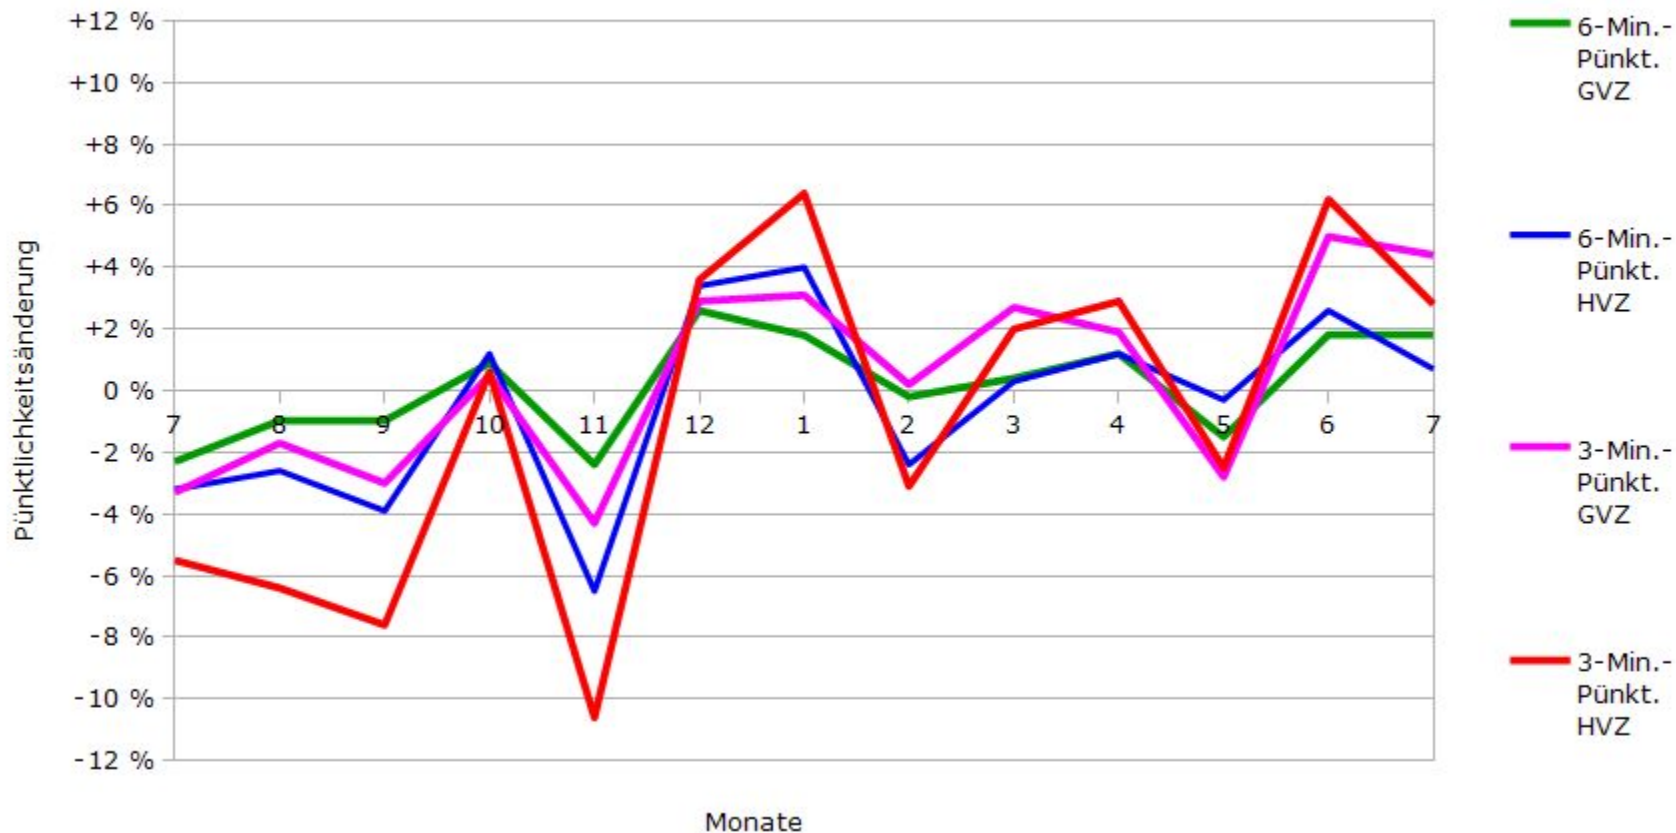

Pünktlichkeit aller S-Bahnlinien 2016/2017 im Vergleich zum Vorjahr

(Bahn-Daten, gesammelt und ausgewertet von s-bahn-chaos.de)

Pünktlichkeit der S-Bahnlinie S1 in 2016/2017 im Vergleich zum Vorjahr

(Bahn-Daten, gesammelt und ausgewertet von s-bahn-chaos.de)

Pünktlichkeit der S-Bahnlinie S2 in 2016/2017 im Vergleich zum Vorjahr

(Bahn-Daten, gesammelt und ausgewertet von s-bahn-chaos.de)

Pünktlichkeit der S-Bahnlinie S3 in 2016/2017 im Vergleich zum Vorjahr

(Bahn-Daten, gesammelt und ausgewertet von s-bahn-chaos.de)

Pünktlichkeit der S-Bahnlinie S4 in 2016/2017 im Vergleich zum Vorjahr

(Bahn-Daten, gesammelt und ausgewertet von s-bahn-chaos.de)

Pünktlichkeit der S-Bahnlinie S5 in 2016/2017 im Vergleich zum Vorjahr

(Bahn-Daten, gesammelt und ausgewertet von s-bahn-chaos.de)

Pünktlichkeit der S-Bahnlinie S6 in 2016/2017 im Vergleich zum Vorjahr

(Bahn-Daten, gesammelt und ausgewertet von s-bahn-chaos.de)

Pünktlichkeit der S-Bahnlinie S60 in 2016/2017 im Vergleich zum Vorjahr