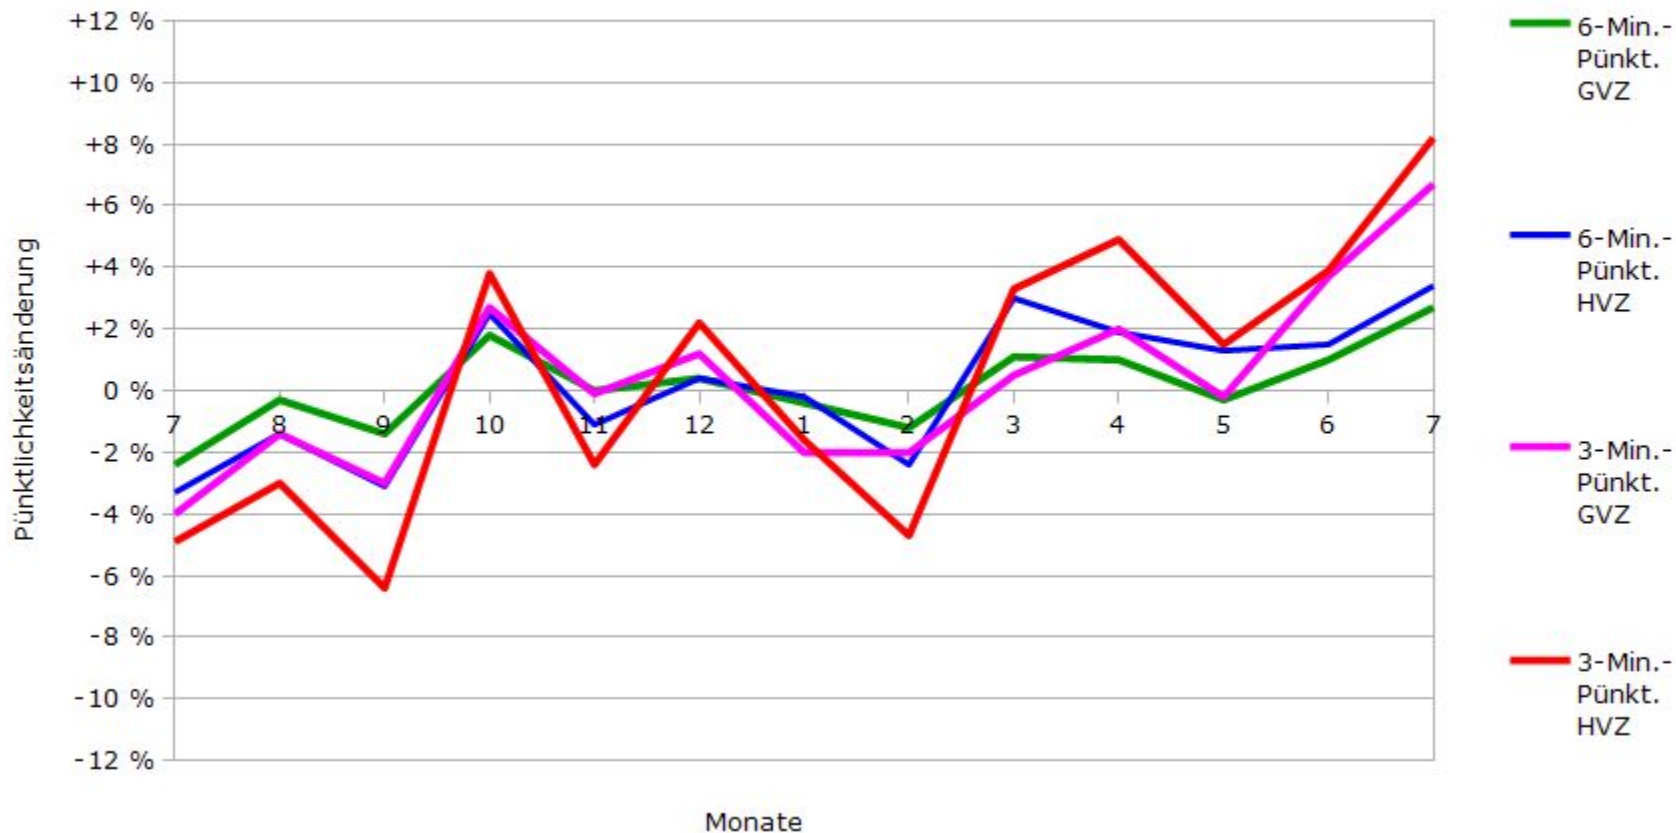

Pünktlichkeit aller S-Bahnlinien 2016/2017 im Vergleich zum Vorjahr

(Bahn-Daten, gesammelt und ausgewertet von s-bahn-chaos.de)

Pünktlichkeit der S-Bahnlinie S1 in 2016/2017 im Vergleich zum Vorjahr

(Bahn-Daten, gesammelt und ausgewertet von s-bahn-chaos.de)

Pünktlichkeit der S-Bahnlinie S2 in 2016/2017 im Vergleich zum Vorjahr

(Bahn-Daten, gesammelt und ausgewertet von s-bahn-chaos.de)

Pünktlichkeit der S-Bahnlinie S3 in 2016/2017 im Vergleich zum Vorjahr

(Bahn-Daten, gesammelt und ausgewertet von s-bahn-chaos.de)

Pünktlichkeit der S-Bahnlinie S4 in 2016/2017 im Vergleich zum Vorjahr

(Bahn-Daten, gesammelt und ausgewertet von s-bahn-chaos.de)

Pünktlichkeit der S-Bahnlinie S5 in 2016/2017 im Vergleich zum Vorjahr

(Bahn-Daten, gesammelt und ausgewertet von s-bahn-chaos.de)

Pünktlichkeit der S-Bahnlinie S6 in 2016/2017 im Vergleich zum Vorjahr

(Bahn-Daten, gesammelt und ausgewertet von s-bahn-chaos.de)

Pünktlichkeit der S-Bahnlinie S60 in 2016/2017 im Vergleich zum Vorjahr