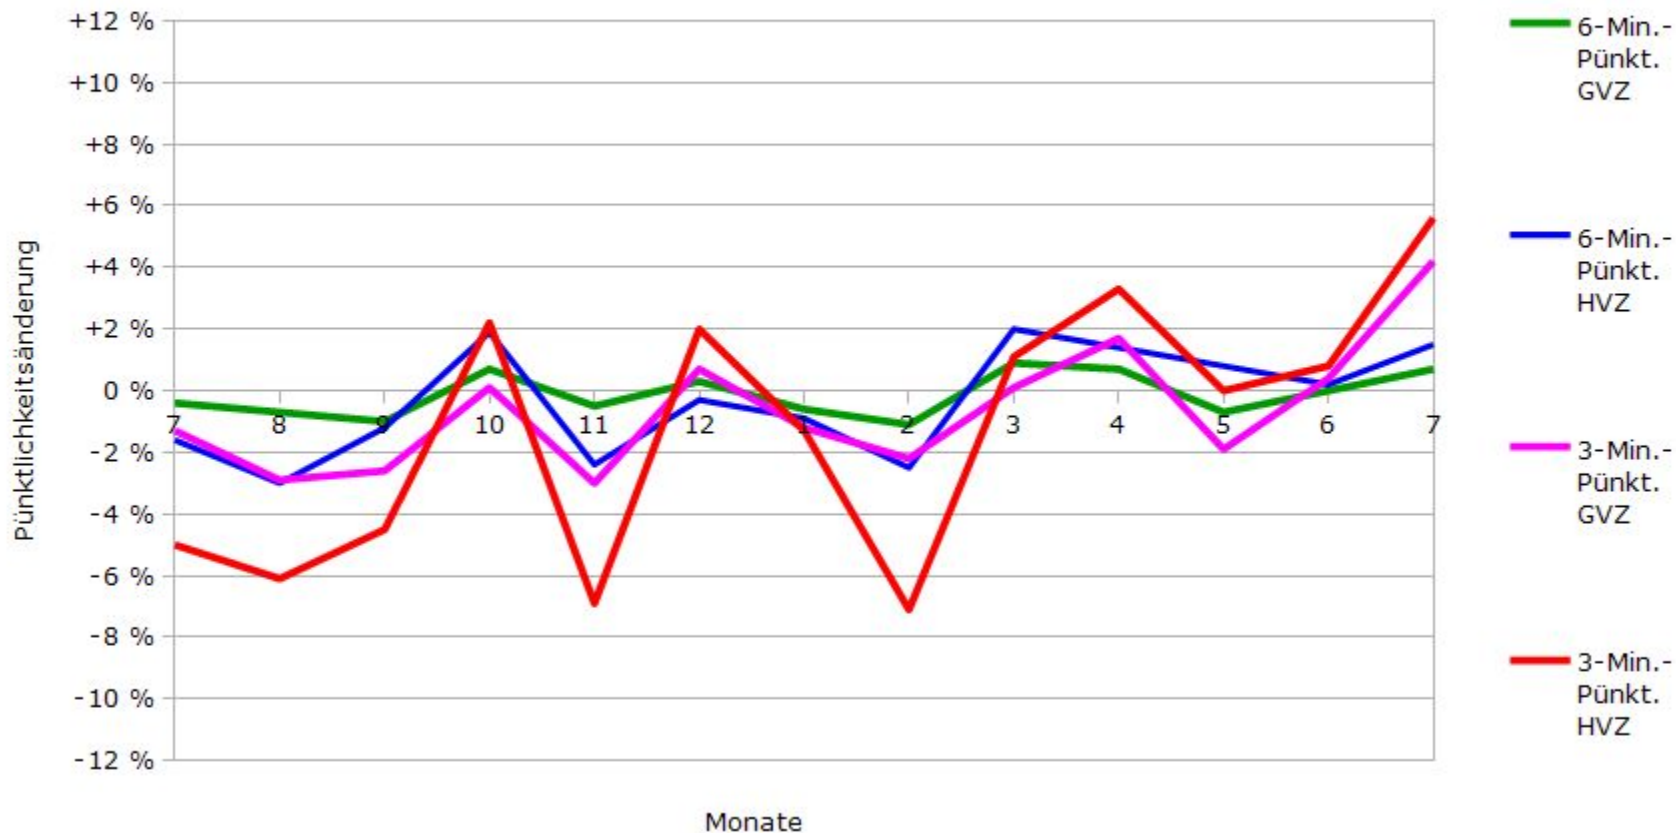

Pünktlichkeit aller S-Bahnlinien 2016/2017 im Vergleich zum Vorjahr

(Bahn-Daten, gesammelt und ausgewertet von s-bahn-chaos.de)

Pünktlichkeit der S-Bahnlinie S1 in 2016/2017 im Vergleich zum Vorjahr

(Bahn-Daten, gesammelt und ausgewertet von s-bahn-chaos.de)

Pünktlichkeit der S-Bahnlinie S2 in 2016/2017 im Vergleich zum Vorjahr

(Bahn-Daten, gesammelt und ausgewertet von s-bahn-chaos.de)

Pünktlichkeit der S-Bahnlinie S3 in 2016/2017 im Vergleich zum Vorjahr

(Bahn-Daten, gesammelt und ausgewertet von s-bahn-chaos.de)

Pünktlichkeit der S-Bahnlinie S4 in 2016/2017 im Vergleich zum Vorjahr

(Bahn-Daten, gesammelt und ausgewertet von s-bahn-chaos.de)

Pünktlichkeit der S-Bahnlinie S5 in 2016/2017 im Vergleich zum Vorjahr

(Bahn-Daten, gesammelt und ausgewertet von s-bahn-chaos.de)

Pünktlichkeit der S-Bahnlinie S6 in 2016/2017 im Vergleich zum Vorjahr

(Bahn-Daten, gesammelt und ausgewertet von s-bahn-chaos.de)

Pünktlichkeit der S-Bahnlinie S60 in 2016/2017 im Vergleich zum Vorjahr