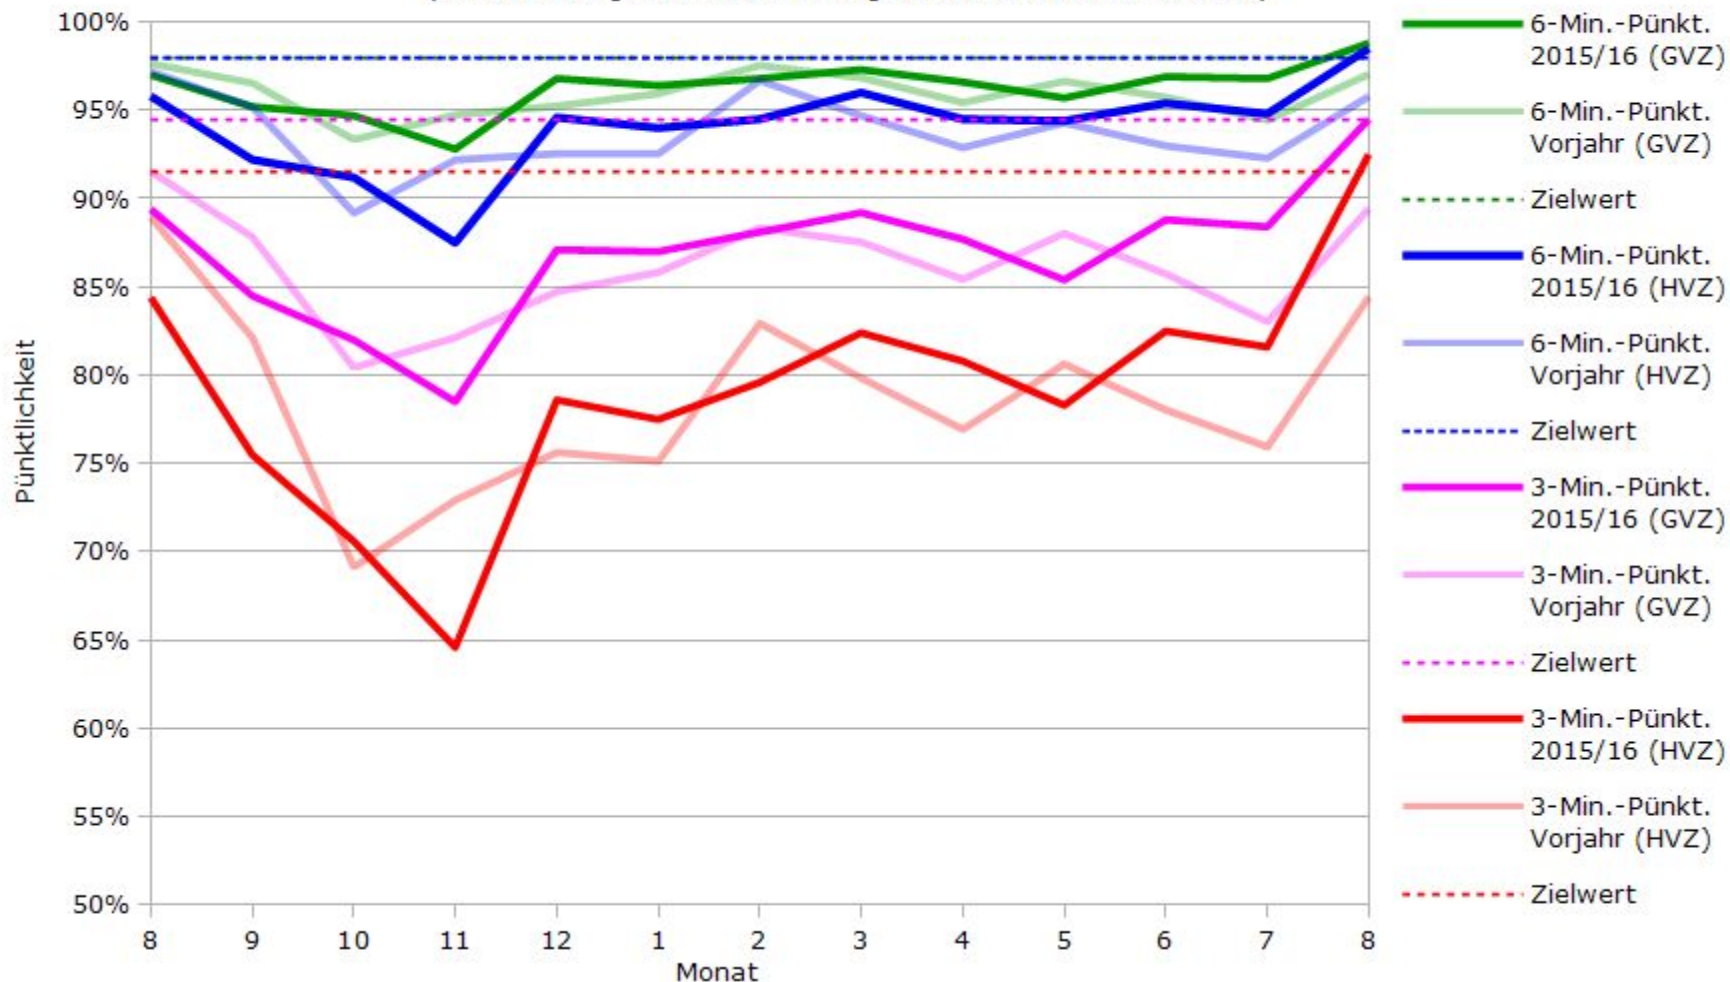

# Pünktlichkeit aller S-Bahnlinien 2016/2017 im Vergleich zum Vorjahr

(Bahn-Daten, gesammelt und ausgewertet von s-bahn-chaos.de)

# Pünktlichkeit der S-Bahnlinie S1 in 2016/2017 im Vergleich zum Vorjahr

(Bahn-Daten, gesammelt und ausgewertet von s-bahn-chaos.de)

# Pünktlichkeit der S-Bahnlinie S2 in 2016/2017 im Vergleich zum Vorjahr

(Bahn-Daten, gesammelt und ausgewertet von s-bahn-chaos.de)

# Pünktlichkeit der S-Bahnlinie S3 in 2016/2017 im Vergleich zum Vorjahr

(Bahn-Daten, gesammelt und ausgewertet von s-bahn-chaos.de)