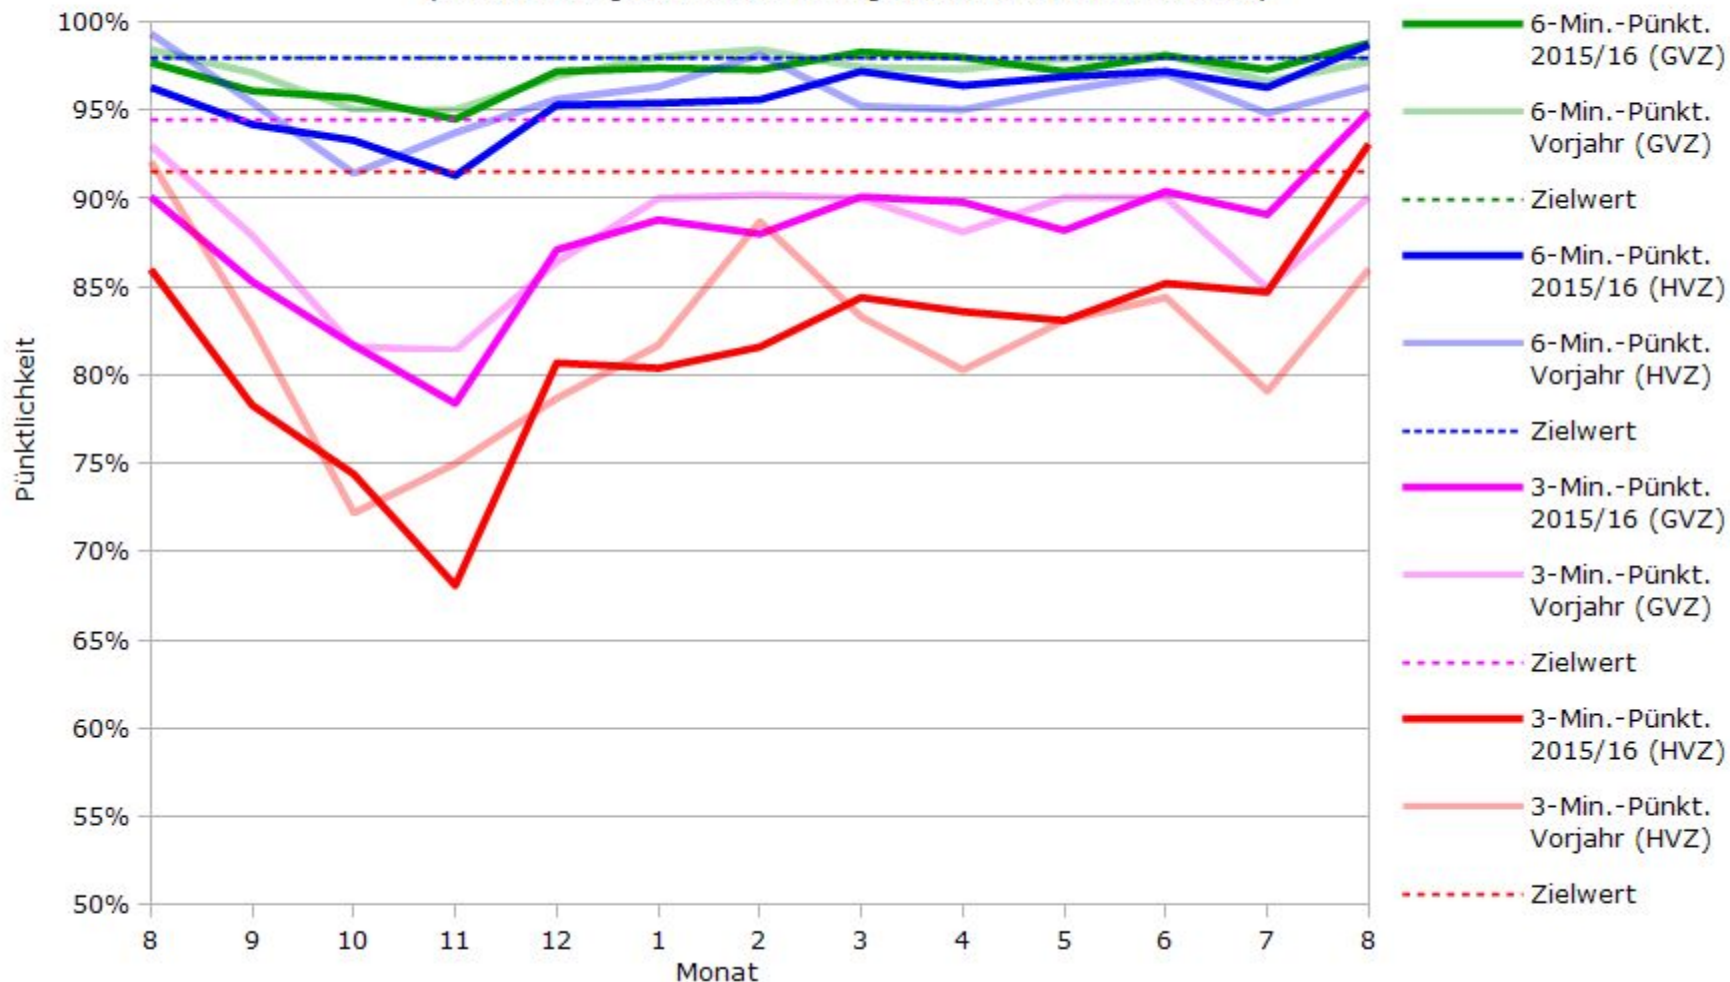

Pünktlichkeit der S-Bahnlinie S5 in 2016/2017 im Vergleich zum Vorjahr

(Bahn-Daten, gesammelt und ausgewertet von s-bahn-chaos.de)