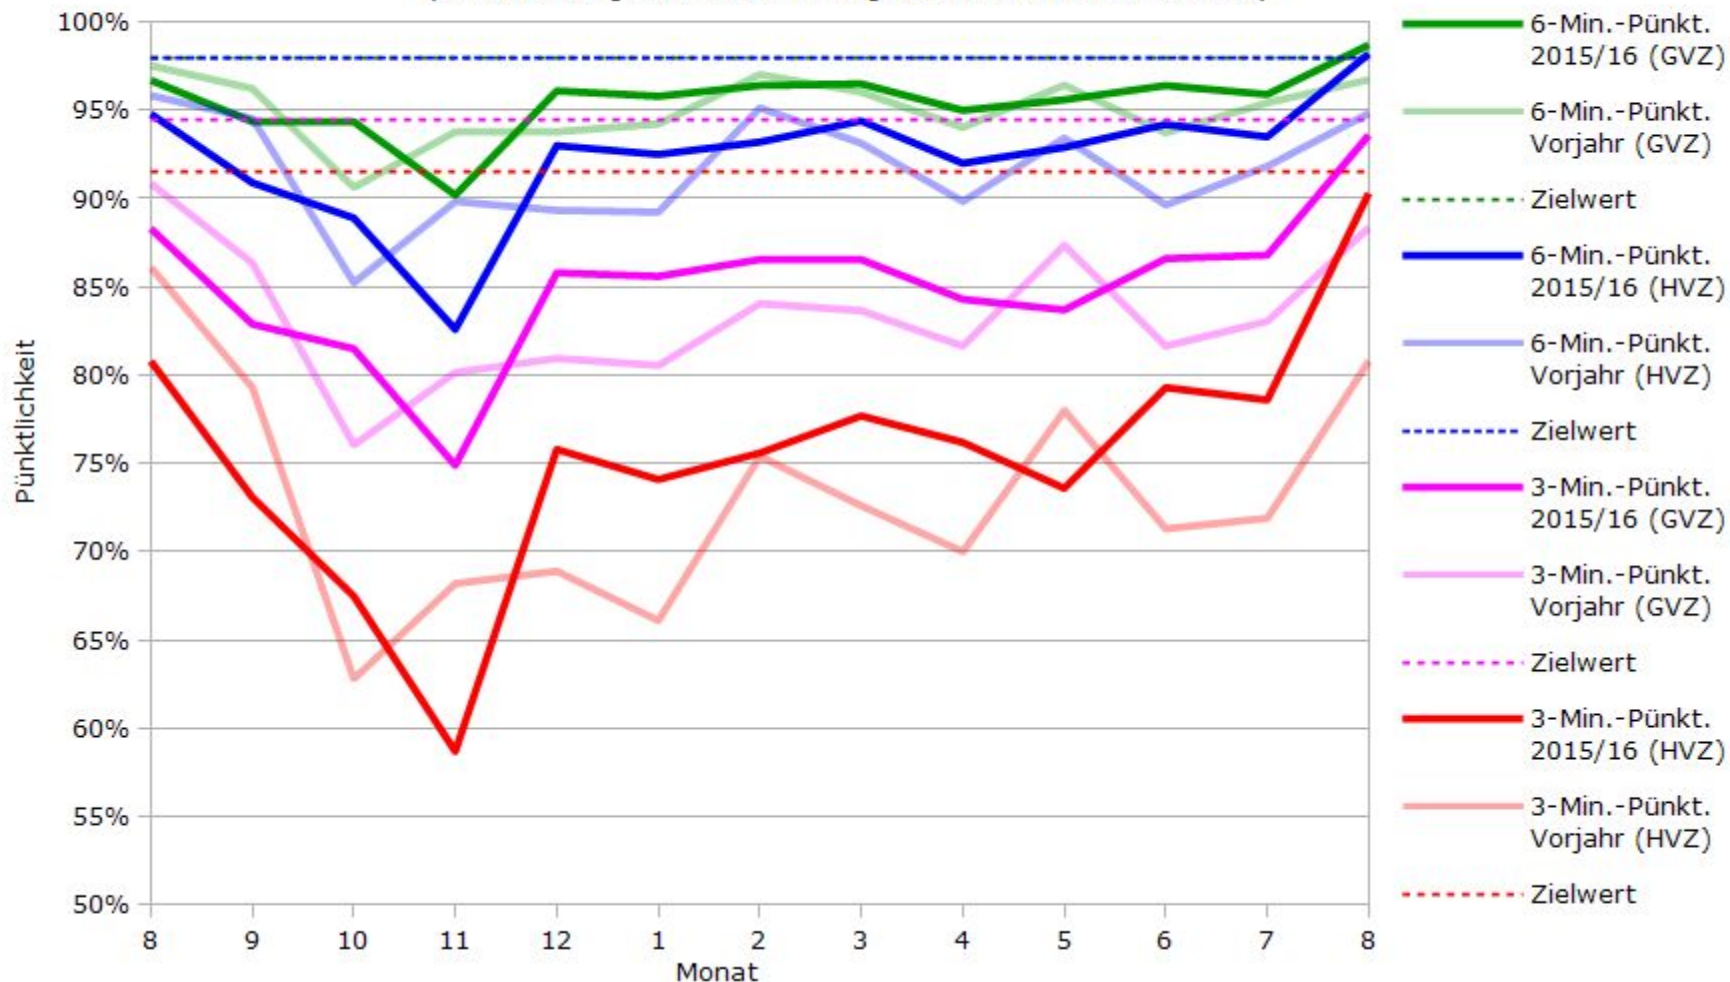

# Pünktlichkeit aller S-Bahnlinien 2016/2017 im Vergleich zum Vorjahr

(Bahn-Daten, gesammelt und ausgewertet von s-bahn-chaos.de)

# Pünktlichkeit der S-Bahnlinie S1 in 2016/2017 im Vergleich zum Vorjahr

(Bahn-Daten, gesammelt und ausgewertet von s-bahn-chaos.de)

# Pünktlichkeit der S-Bahnlinie S2 in 2016/2017 im Vergleich zum Vorjahr

(Bahn-Daten, gesammelt und ausgewertet von s-bahn-chaos.de)

# Pünktlichkeit der S-Bahnlinie S3 in 2016/2017 im Vergleich zum Vorjahr

(Bahn-Daten, gesammelt und ausgewertet von s-bahn-chaos.de)