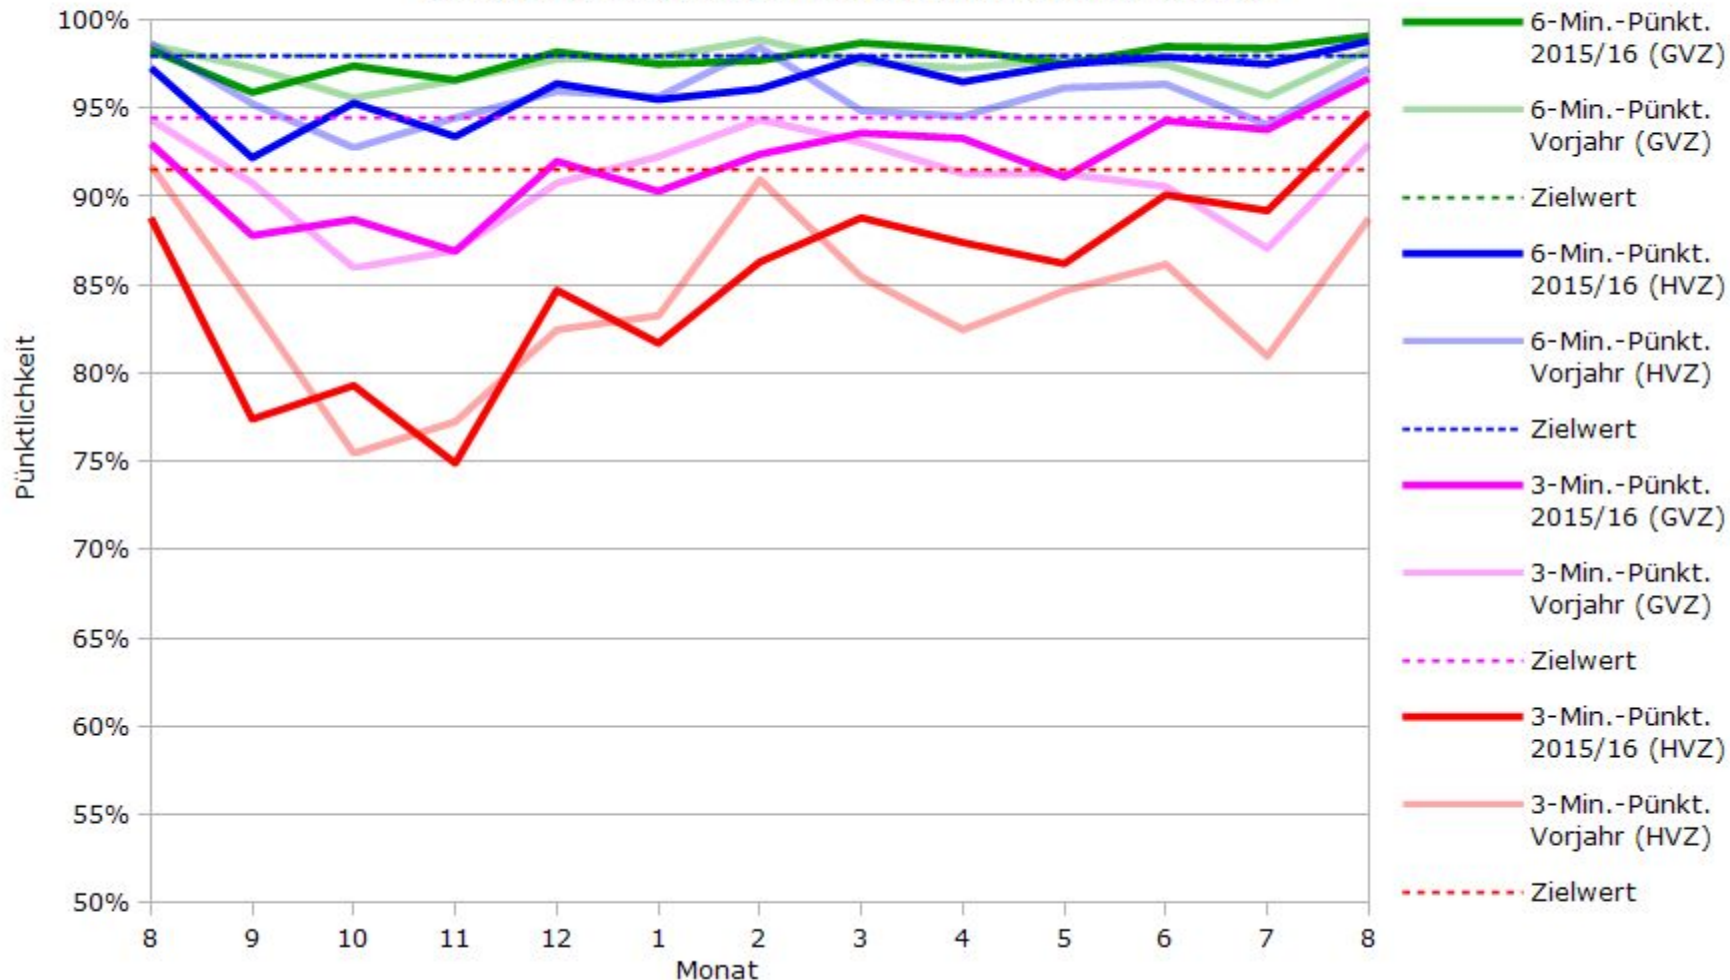

Pünktlichkeit der S-Bahnlinie S6 in 2016/2017 im Vergleich zum Vorjahr

(Bahn-Daten, gesammelt und ausgewertet von s-bahn-chaos.de)