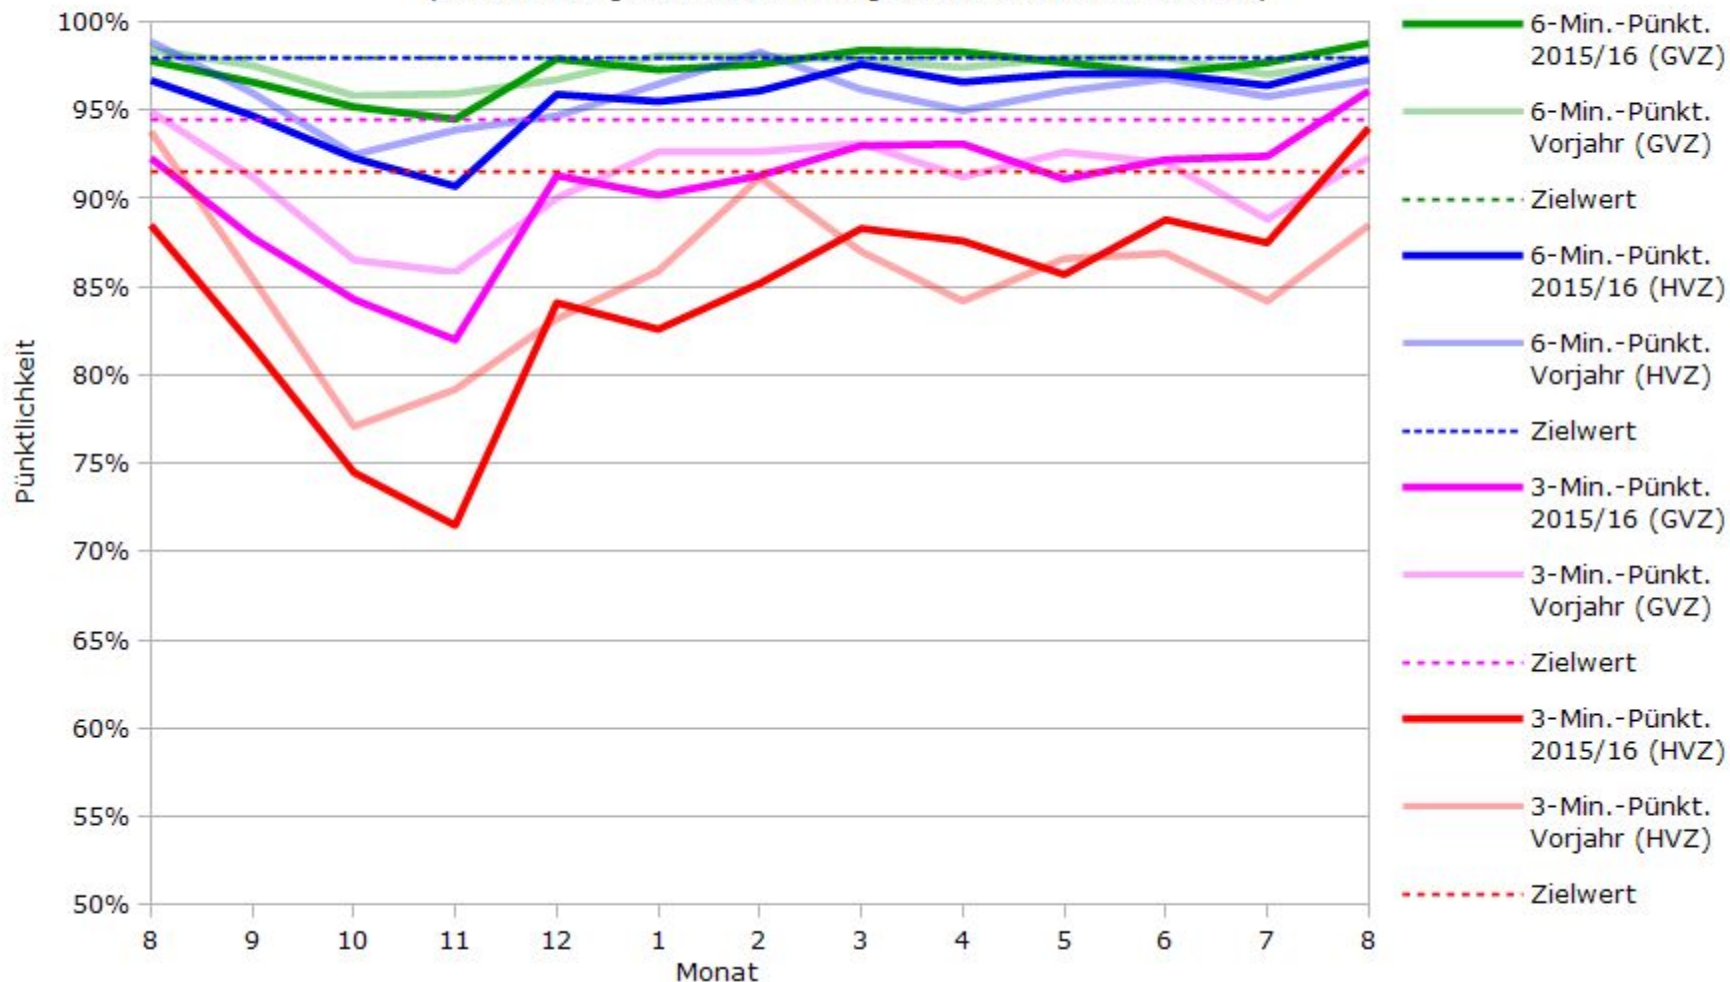

# Pünktlichkeit der S-Bahnlinie S1 in 2016/2017 im Vergleich zum Vorjahr

(Bahn-Daten, gesammelt und ausgewertet von s-bahn-chaos.de)

# Pünktlichkeit der S-Bahnlinie S2 in 2016/2017 im Vergleich zum Vorjahr

(Bahn-Daten, gesammelt und ausgewertet von s-bahn-chaos.de)

# Pünktlichkeit der S-Bahnlinie S3 in 2016/2017 im Vergleich zum Vorjahr

(Bahn-Daten, gesammelt und ausgewertet von s-bahn-chaos.de)

# Pünktlichkeit der S-Bahnlinie S4 in 2016/2017 im Vergleich zum Vorjahr

(Bahn-Daten, gesammelt und ausgewertet von s-bahn-chaos.de)