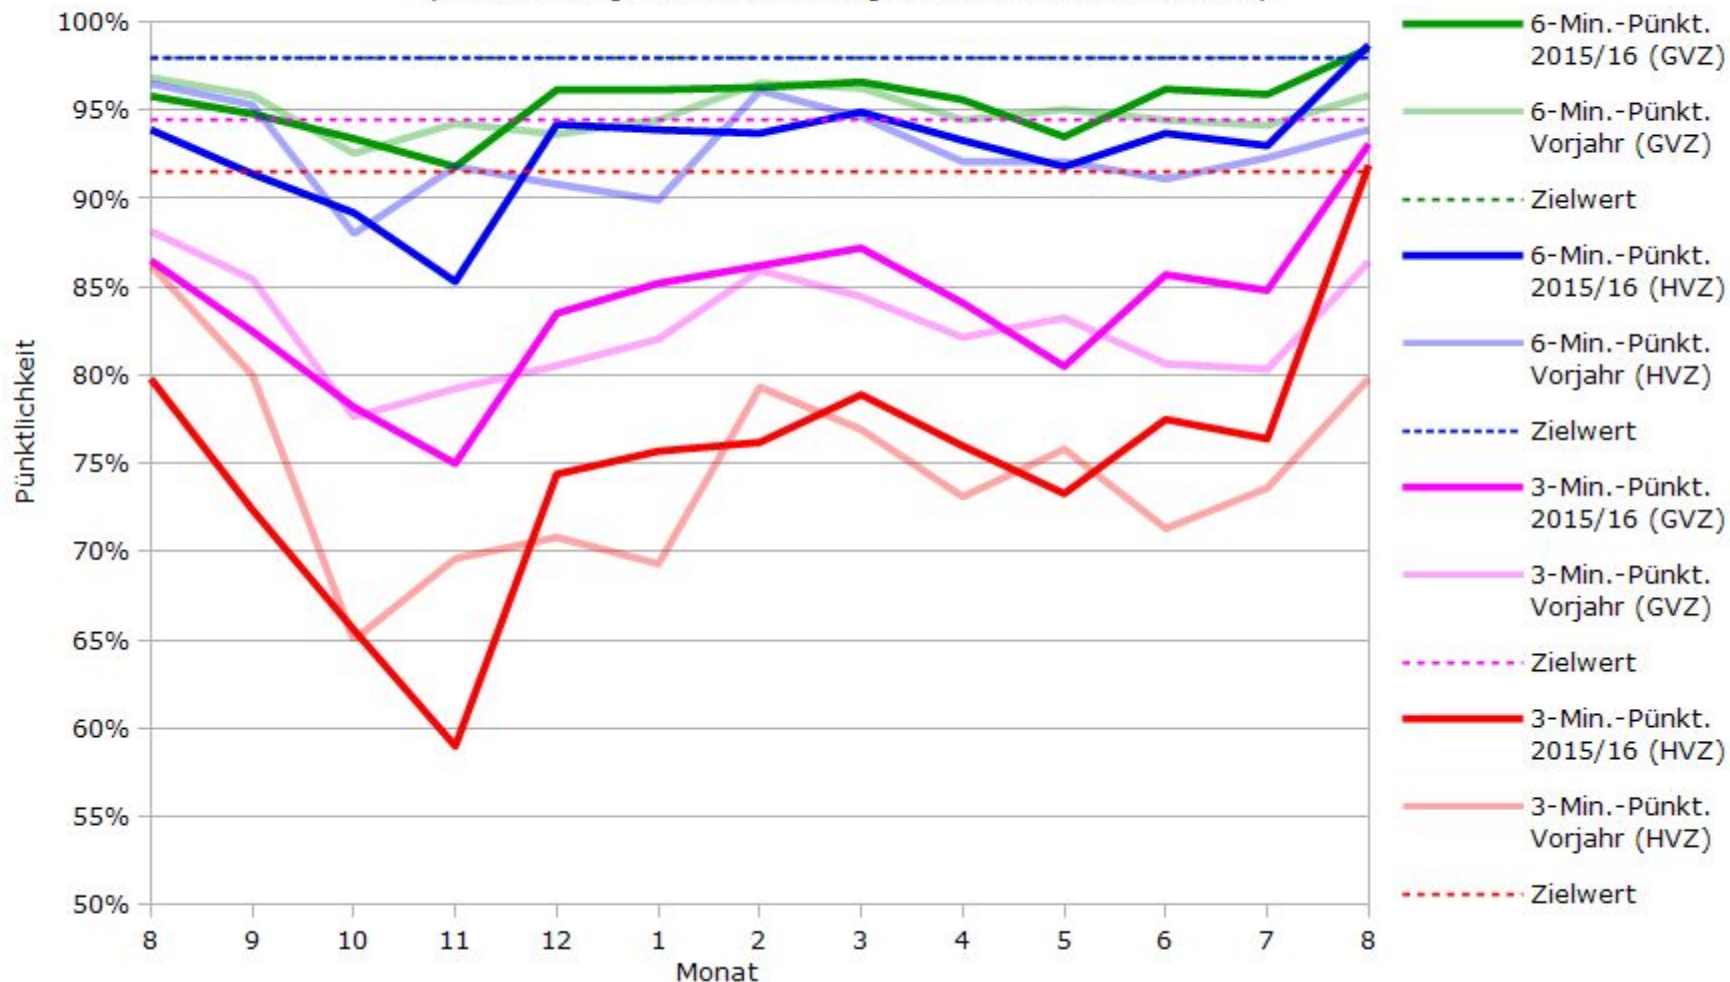

# Pünktlichkeit aller S-Bahnlinien 2016/2017 im Vergleich zum Vorjahr

(Bahn-Daten, gesammelt und ausgewertet von s-bahn-chaos.de)

# Pünktlichkeit der S-Bahnlinie S1 in 2016/2017 im Vergleich zum Vorjahr

(Bahn-Daten, gesammelt und ausgewertet von s-bahn-chaos.de)

# Pünktlichkeit der S-Bahnlinie S2 in 2016/2017 im Vergleich zum Vorjahr

(Bahn-Daten, gesammelt und ausgewertet von s-bahn-chaos.de)

# Pünktlichkeit der S-Bahnlinie S3 in 2016/2017 im Vergleich zum Vorjahr

(Bahn-Daten, gesammelt und ausgewertet von s-bahn-chaos.de)