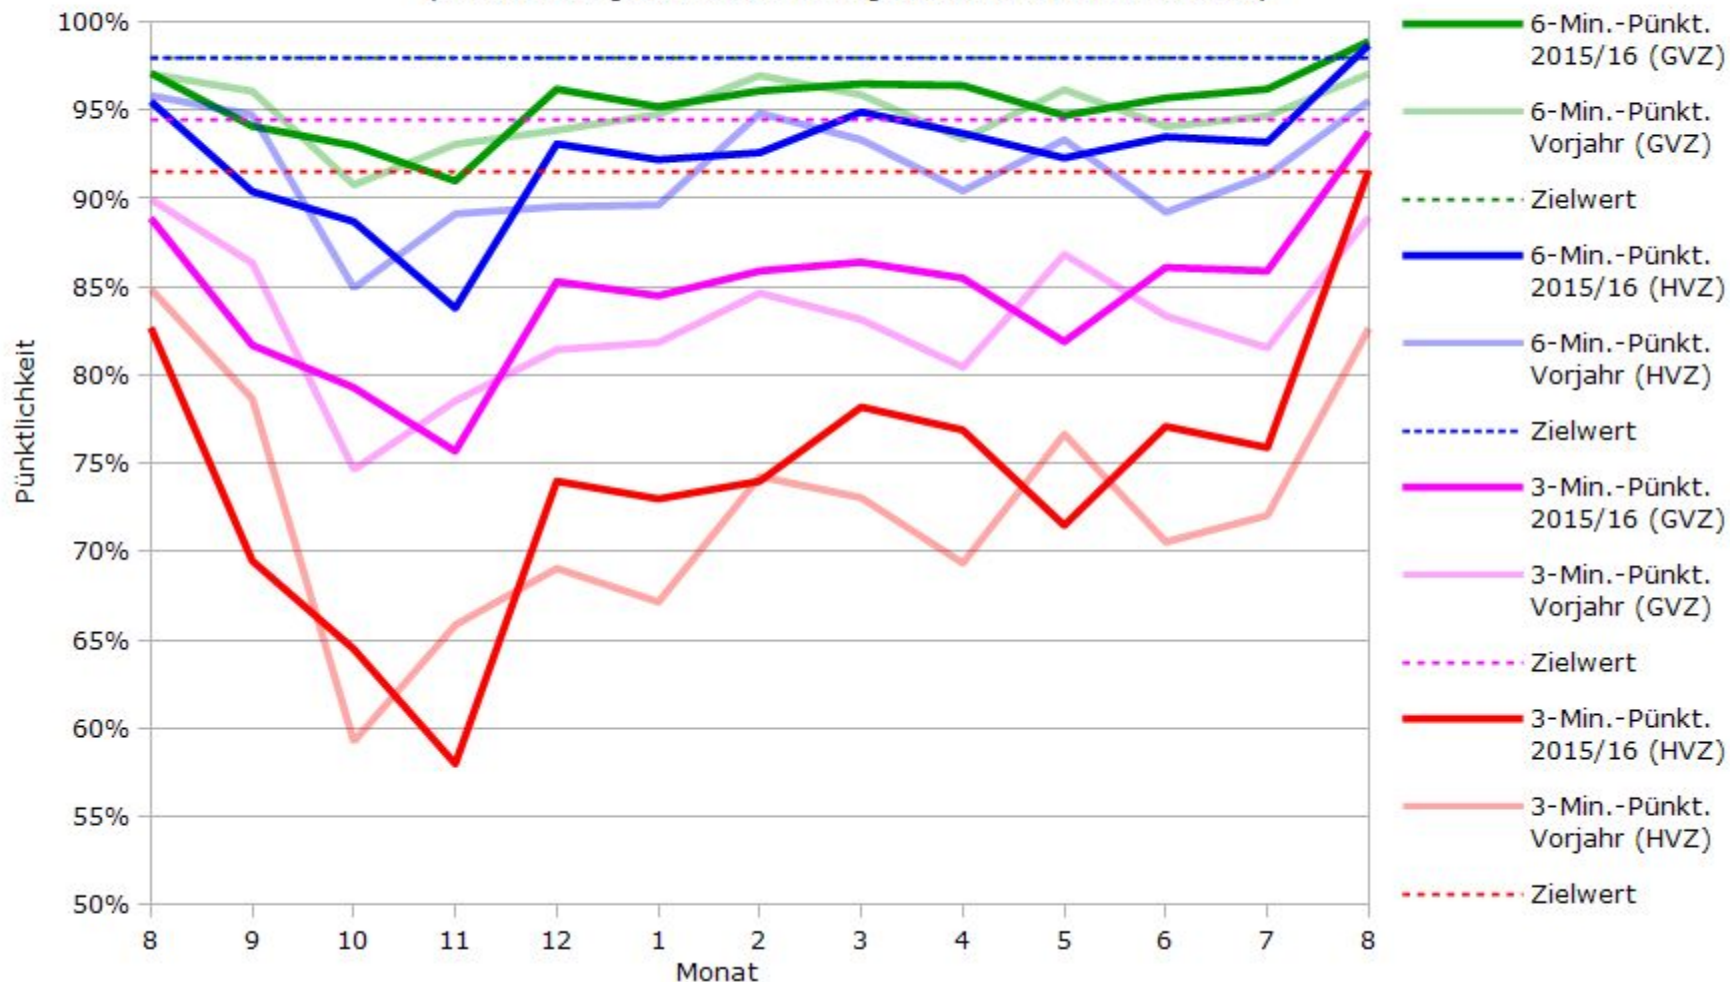

# Pünktlichkeit aller S-Bahnlinien 2016/2017 im Vergleich zum Vorjahr

(Bahn-Daten, gesammelt und ausgewertet von s-bahn-chaos.de)

# Pünktlichkeit der S-Bahnlinie S1 in 2016/2017 im Vergleich zum Vorjahr

(Bahn-Daten, gesammelt und ausgewertet von s-bahn-chaos.de)

# Pünktlichkeit der S-Bahnlinie S2 in 2016/2017 im Vergleich zum Vorjahr

(Bahn-Daten, gesammelt und ausgewertet von s-bahn-chaos.de)

# Pünktlichkeit der S-Bahnlinie S3 in 2016/2017 im Vergleich zum Vorjahr

(Bahn-Daten, gesammelt und ausgewertet von s-bahn-chaos.de)