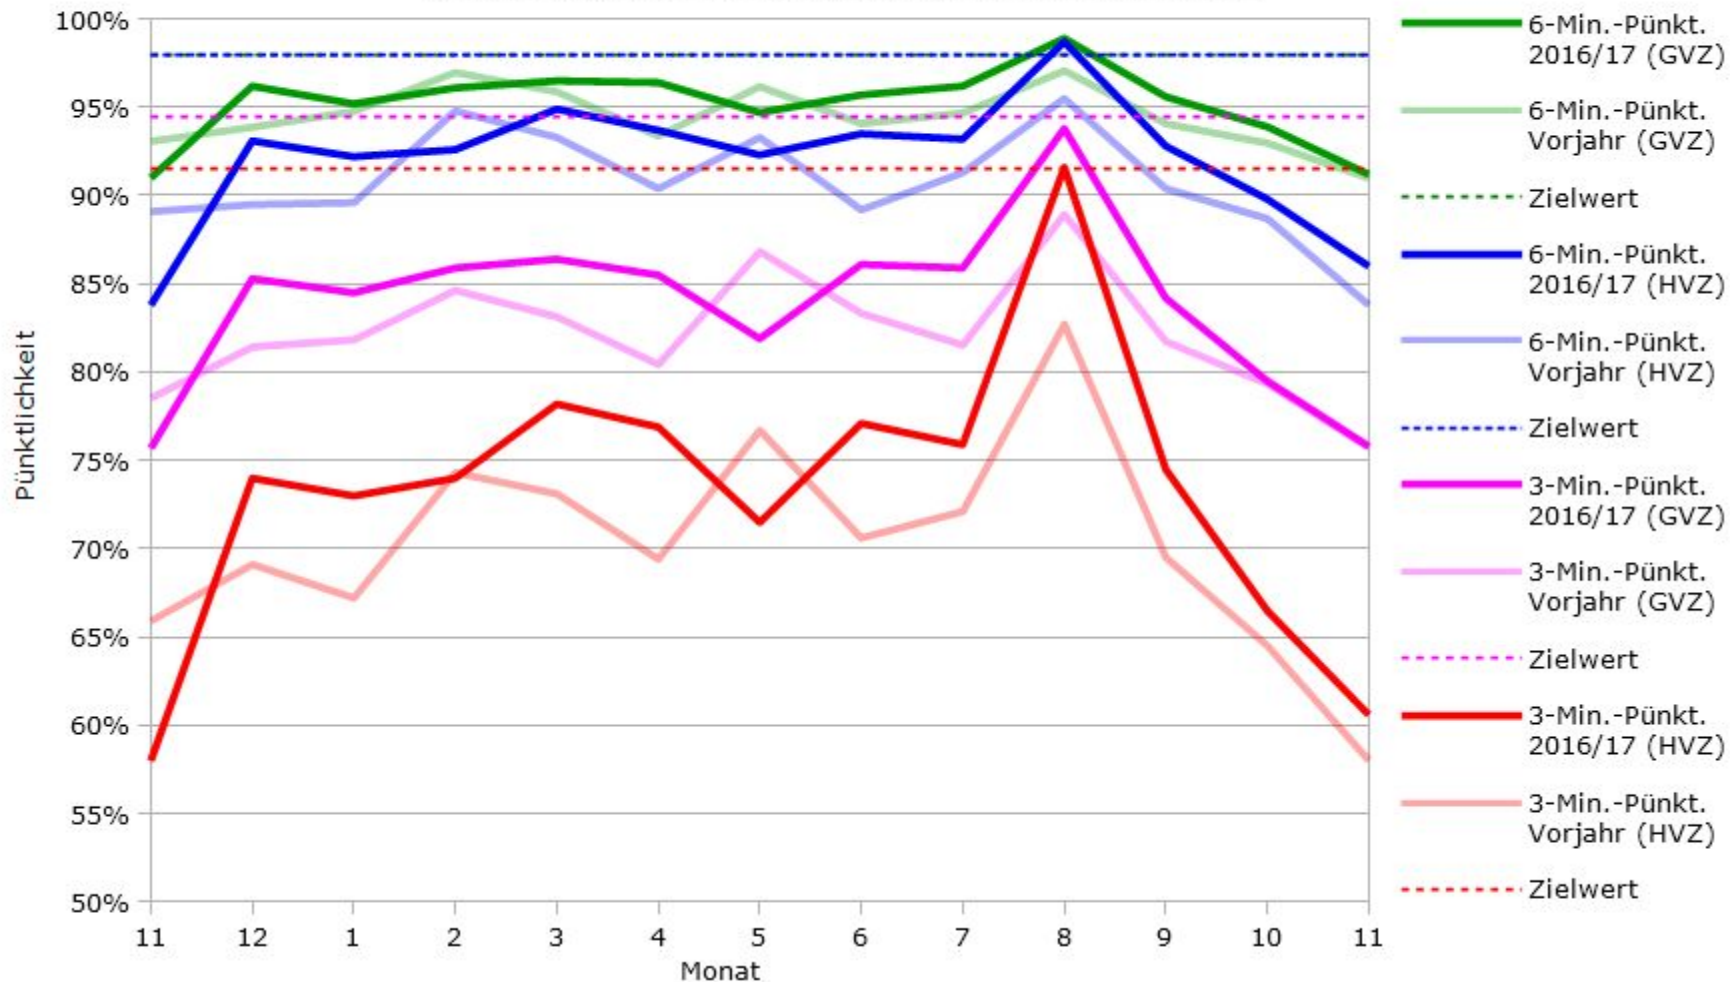

Pünktlichkeit aller S-Bahnlinien 2016/2017 im Vergleich zum Vorjahr

(Bahn-Daten, gesammelt und ausgewertet von s-bahn-chaos.de)

Pünktlichkeit der S-Bahnlinie S1 in 2016/2017 im Vergleich zum Vorjahr

(Bahn-Daten, gesammelt und ausgewertet von s-bahn-chaos.de)

Pünktlichkeit der S-Bahnlinie S2 in 2016/2017 im Vergleich zum Vorjahr

(Bahn-Daten, gesammelt und ausgewertet von s-bahn-chaos.de)

Pünktlichkeit der S-Bahnlinie S3 in 2016/2017 im Vergleich zum Vorjahr

(Bahn-Daten, gesammelt und ausgewertet von s-bahn-chaos.de)

Pünktlichkeit der S-Bahnlinie S4 in 2016/2017 im Vergleich zum Vorjahr

(Bahn-Daten, gesammelt und ausgewertet von s-bahn-chaos.de)

Pünktlichkeit der S-Bahnlinie S5 in 2016/2017 im Vergleich zum Vorjahr

(Bahn-Daten, gesammelt und ausgewertet von s-bahn-chaos.de)

Pünktlichkeit der S-Bahnlinie S6 in 2016/2017 im Vergleich zum Vorjahr

(Bahn-Daten, gesammelt und ausgewertet von s-bahn-chaos.de)

Pünktlichkeit der S-Bahnlinie S60 in 2016/2017 im Vergleich zum Vorjahr