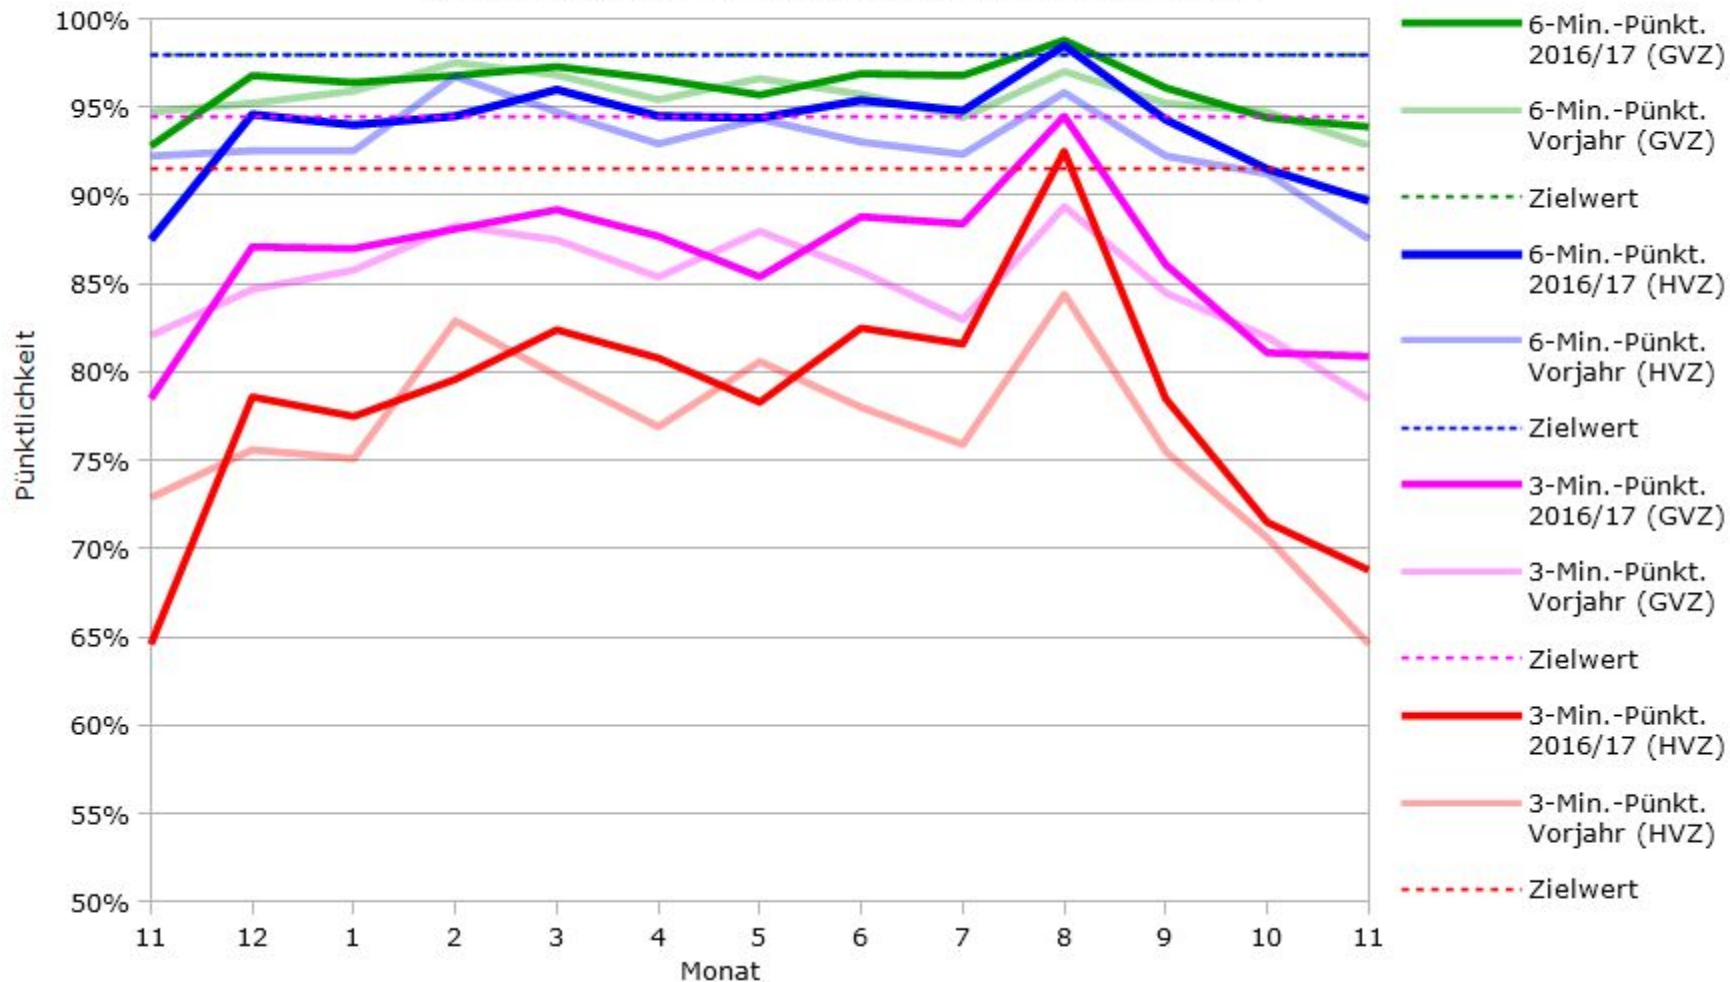

Pünktlichkeit aller S-Bahnlinien 2016/2017 im Vergleich zum Vorjahr

(Bahn-Daten, gesammelt und ausgewertet von s-bahn-chaos.de)

Pünktlichkeit der S-Bahnlinie S1 in 2016/2017 im Vergleich zum Vorjahr

(Bahn-Daten, gesammelt und ausgewertet von s-bahn-chaos.de)

Pünktlichkeit der S-Bahnlinie S2 in 2016/2017 im Vergleich zum Vorjahr

(Bahn-Daten, gesammelt und ausgewertet von s-bahn-chaos.de)

Pünktlichkeit der S-Bahnlinie S3 in 2016/2017 im Vergleich zum Vorjahr

(Bahn-Daten, gesammelt und ausgewertet von s-bahn-chaos.de)

Pünktlichkeit der S-Bahnlinie S4 in 2016/2017 im Vergleich zum Vorjahr

(Bahn-Daten, gesammelt und ausgewertet von s-bahn-chaos.de)

Pünktlichkeit der S-Bahnlinie S5 in 2016/2017 im Vergleich zum Vorjahr

(Bahn-Daten, gesammelt und ausgewertet von s-bahn-chaos.de)

Pünktlichkeit der S-Bahnlinie S6 in 2016/2017 im Vergleich zum Vorjahr

(Bahn-Daten, gesammelt und ausgewertet von s-bahn-chaos.de)

Pünktlichkeit der S-Bahnlinie S60 in 2016/2017 im Vergleich zum Vorjahr