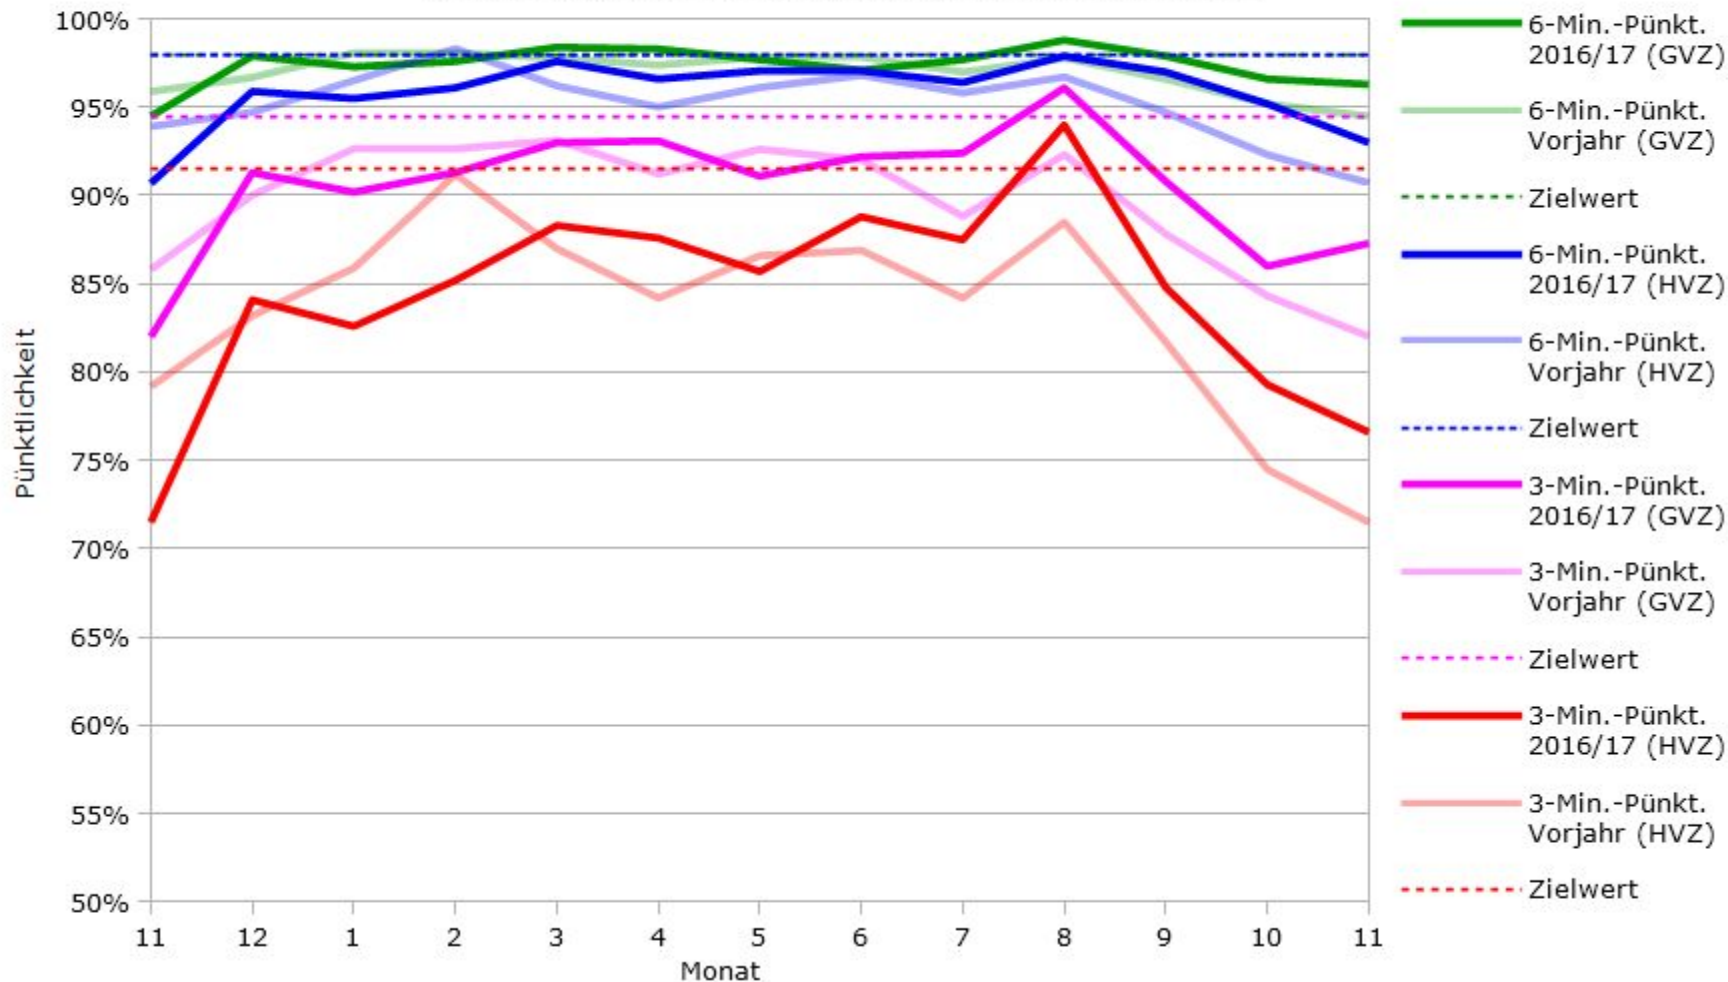

Pünktlichkeit aller S-Bahnlinien 2016/2017 im Vergleich zum Vorjahr

(Bahn-Daten, gesammelt und ausgewertet von s-bahn-chaos.de)

Pünktlichkeit der S-Bahnlinie S1 in 2016/2017 im Vergleich zum Vorjahr

(Bahn-Daten, gesammelt und ausgewertet von s-bahn-chaos.de)

Pünktlichkeit der S-Bahnlinie S2 in 2016/2017 im Vergleich zum Vorjahr

(Bahn-Daten, gesammelt und ausgewertet von s-bahn-chaos.de)

Pünktlichkeit der S-Bahnlinie S3 in 2016/2017 im Vergleich zum Vorjahr

(Bahn-Daten, gesammelt und ausgewertet von s-bahn-chaos.de)

Pünktlichkeit der S-Bahnlinie S4 in 2016/2017 im Vergleich zum Vorjahr

(Bahn-Daten, gesammelt und ausgewertet von s-bahn-chaos.de)

Pünktlichkeit der S-Bahnlinie S5 in 2016/2017 im Vergleich zum Vorjahr

(Bahn-Daten, gesammelt und ausgewertet von s-bahn-chaos.de)

Pünktlichkeit der S-Bahnlinie S6 in 2016/2017 im Vergleich zum Vorjahr

(Bahn-Daten, gesammelt und ausgewertet von s-bahn-chaos.de)

Pünktlichkeit der S-Bahnlinie S60 in 2016/2017 im Vergleich zum Vorjahr