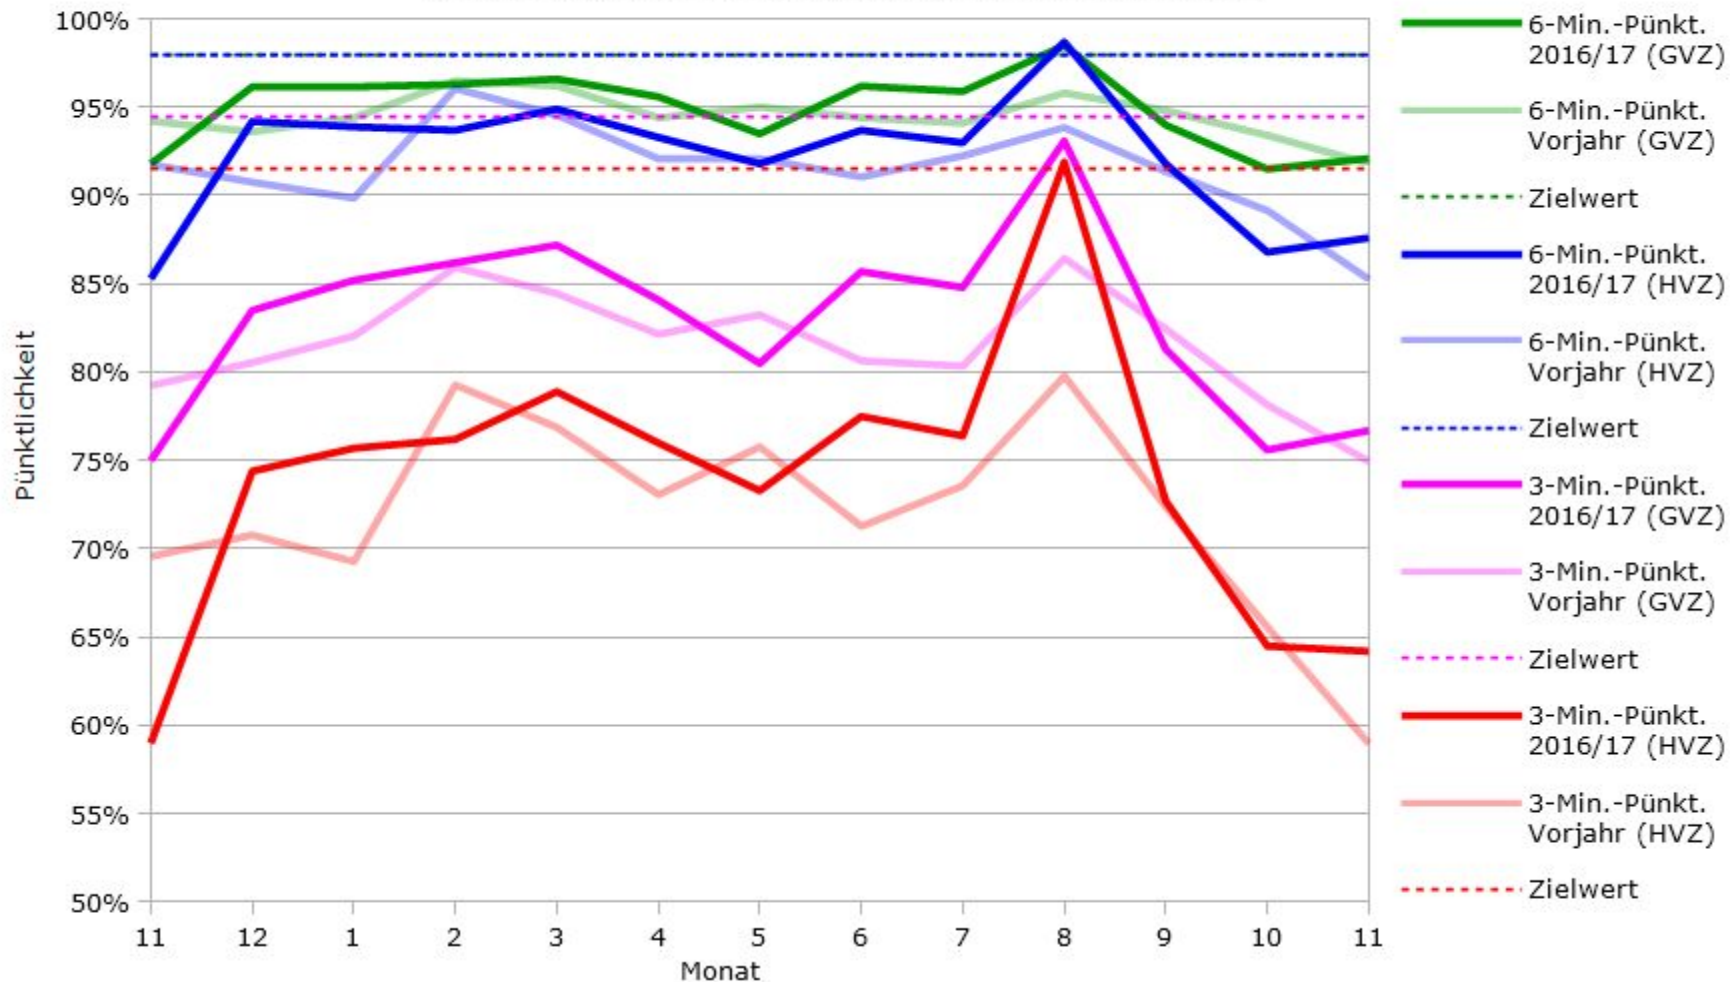

Pünktlichkeit aller S-Bahnlinien 2016/2017 im Vergleich zum Vorjahr

(Bahn-Daten, gesammelt und ausgewertet von s-bahn-chaos.de)

Pünktlichkeit der S-Bahnlinie S1 in 2016/2017 im Vergleich zum Vorjahr

(Bahn-Daten, gesammelt und ausgewertet von s-bahn-chaos.de)

Pünktlichkeit der S-Bahnlinie S2 in 2016/2017 im Vergleich zum Vorjahr

(Bahn-Daten, gesammelt und ausgewertet von s-bahn-chaos.de)

Pünktlichkeit der S-Bahnlinie S3 in 2016/2017 im Vergleich zum Vorjahr

(Bahn-Daten, gesammelt und ausgewertet von s-bahn-chaos.de)

Pünktlichkeit der S-Bahnlinie S4 in 2016/2017 im Vergleich zum Vorjahr

(Bahn-Daten, gesammelt und ausgewertet von s-bahn-chaos.de)

Pünktlichkeit der S-Bahnlinie S5 in 2016/2017 im Vergleich zum Vorjahr

(Bahn-Daten, gesammelt und ausgewertet von s-bahn-chaos.de)

Pünktlichkeit der S-Bahnlinie S6 in 2016/2017 im Vergleich zum Vorjahr

(Bahn-Daten, gesammelt und ausgewertet von s-bahn-chaos.de)

Pünktlichkeit der S-Bahnlinie S60 in 2016/2017 im Vergleich zum Vorjahr