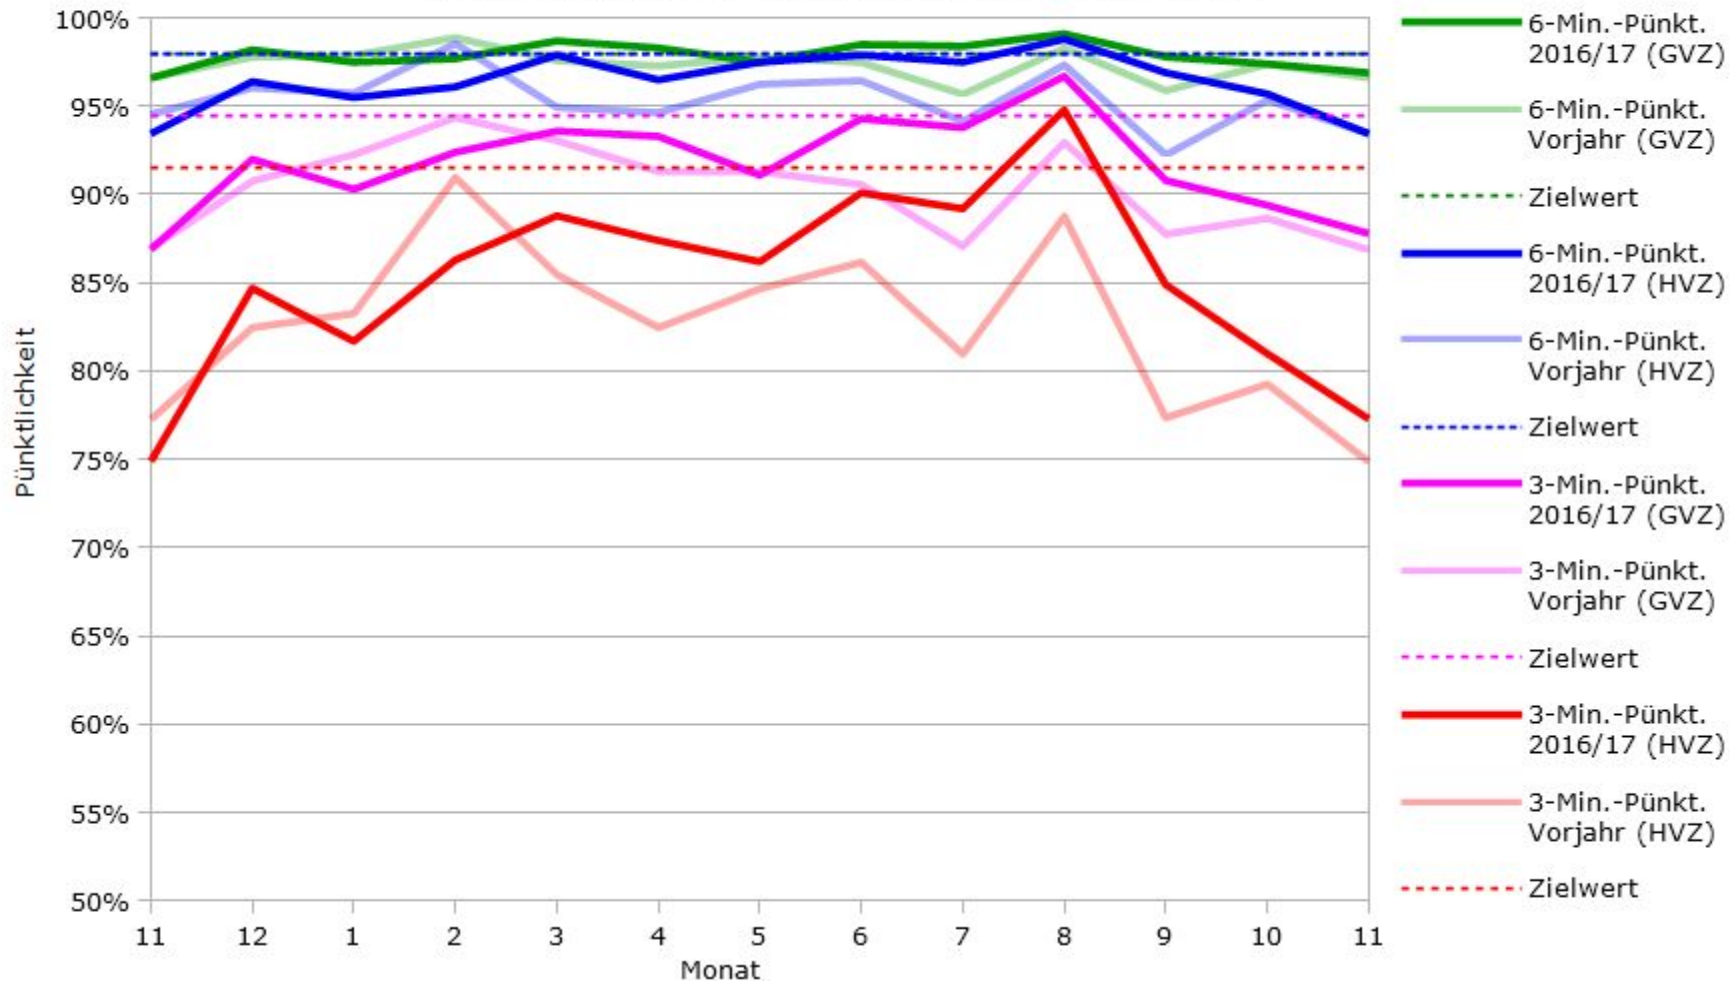

Pünktlichkeit aller S-Bahnlinien 2016/2017 im Vergleich zum Vorjahr

(Bahn-Daten, gesammelt und ausgewertet von s-bahn-chaos.de)

Pünktlichkeit der S-Bahnlinie S1 in 2016/2017 im Vergleich zum Vorjahr

(Bahn-Daten, gesammelt und ausgewertet von s-bahn-chaos.de)

Pünktlichkeit der S-Bahnlinie S2 in 2016/2017 im Vergleich zum Vorjahr

(Bahn-Daten, gesammelt und ausgewertet von s-bahn-chaos.de)

Pünktlichkeit der S-Bahnlinie S3 in 2016/2017 im Vergleich zum Vorjahr

(Bahn-Daten, gesammelt und ausgewertet von s-bahn-chaos.de)

Pünktlichkeit der S-Bahnlinie S4 in 2016/2017 im Vergleich zum Vorjahr

(Bahn-Daten, gesammelt und ausgewertet von s-bahn-chaos.de)

Pünktlichkeit der S-Bahnlinie S5 in 2016/2017 im Vergleich zum Vorjahr

(Bahn-Daten, gesammelt und ausgewertet von s-bahn-chaos.de)

Pünktlichkeit der S-Bahnlinie S6 in 2016/2017 im Vergleich zum Vorjahr

(Bahn-Daten, gesammelt und ausgewertet von s-bahn-chaos.de)

Pünktlichkeit der S-Bahnlinie S60 in 2016/2017 im Vergleich zum Vorjahr