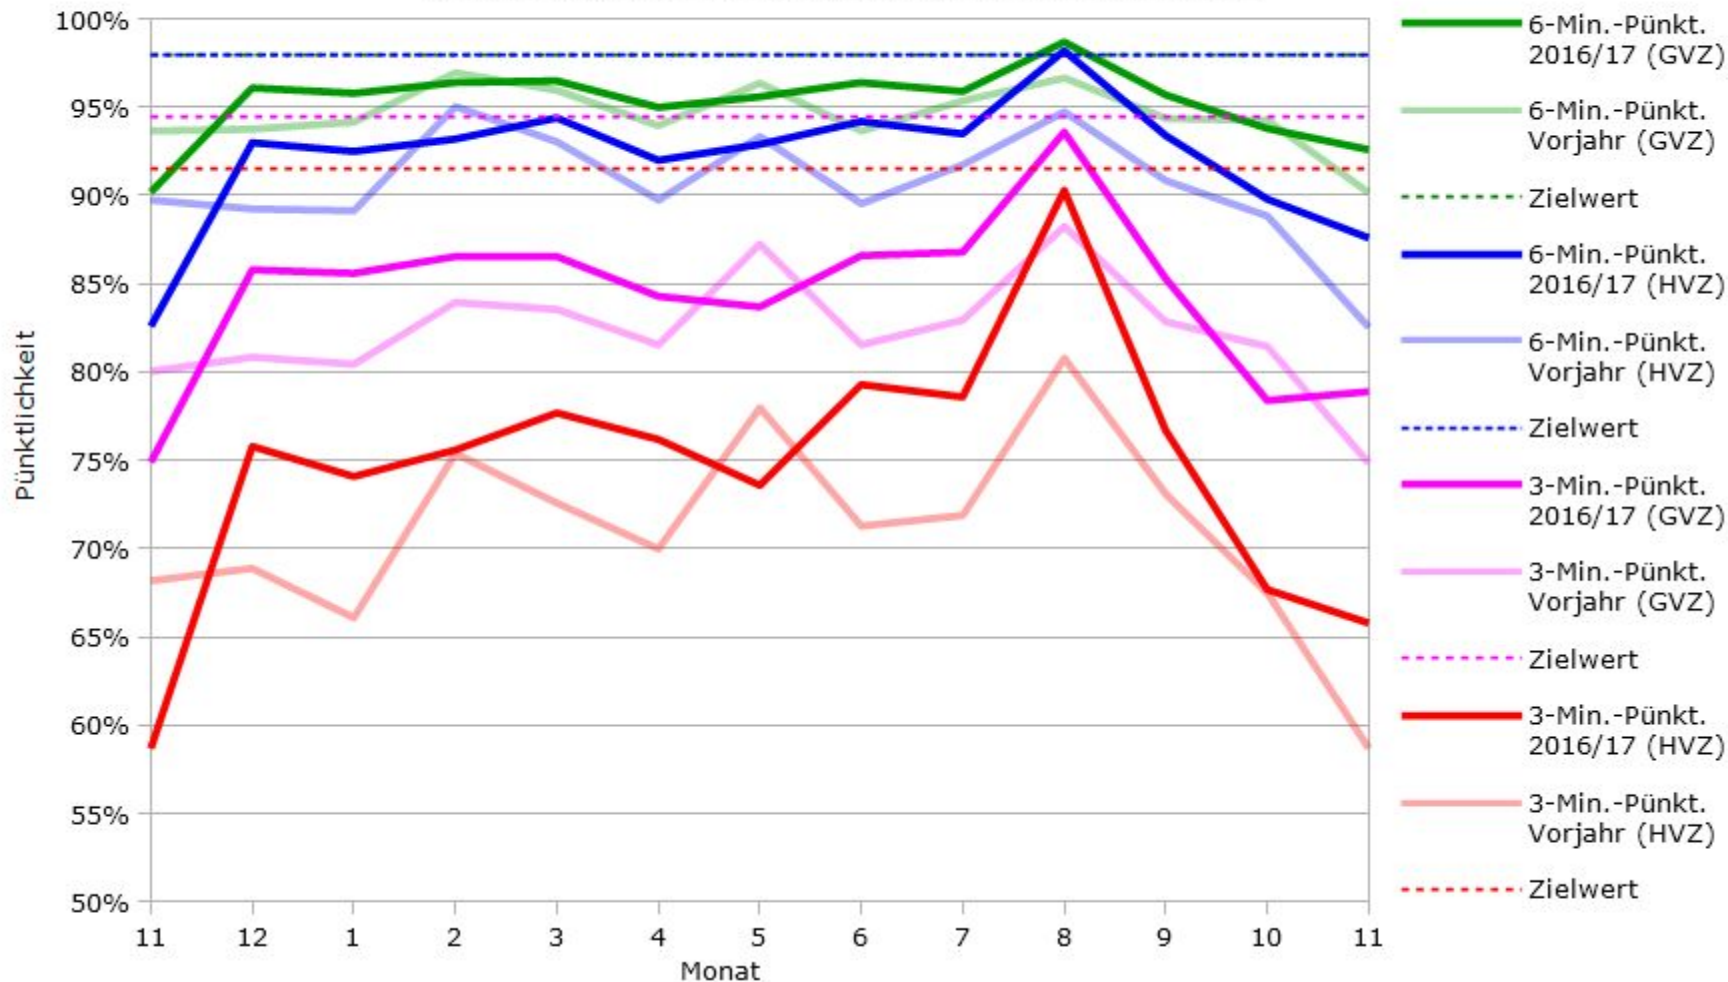

Pünktlichkeit aller S-Bahnlinien 2016/2017 im Vergleich zum Vorjahr

(Bahn-Daten, gesammelt und ausgewertet von s-bahn-chaos.de)

Pünktlichkeit der S-Bahnlinie S1 in 2016/2017 im Vergleich zum Vorjahr

(Bahn-Daten, gesammelt und ausgewertet von s-bahn-chaos.de)

Pünktlichkeit der S-Bahnlinie S2 in 2016/2017 im Vergleich zum Vorjahr

(Bahn-Daten, gesammelt und ausgewertet von s-bahn-chaos.de)

Pünktlichkeit der S-Bahnlinie S3 in 2016/2017 im Vergleich zum Vorjahr

(Bahn-Daten, gesammelt und ausgewertet von s-bahn-chaos.de)

Pünktlichkeit der S-Bahnlinie S4 in 2016/2017 im Vergleich zum Vorjahr

(Bahn-Daten, gesammelt und ausgewertet von s-bahn-chaos.de)

Pünktlichkeit der S-Bahnlinie S5 in 2016/2017 im Vergleich zum Vorjahr

(Bahn-Daten, gesammelt und ausgewertet von s-bahn-chaos.de)

Pünktlichkeit der S-Bahnlinie S6 in 2016/2017 im Vergleich zum Vorjahr

(Bahn-Daten, gesammelt und ausgewertet von s-bahn-chaos.de)

Pünktlichkeit der S-Bahnlinie S60 in 2016/2017 im Vergleich zum Vorjahr