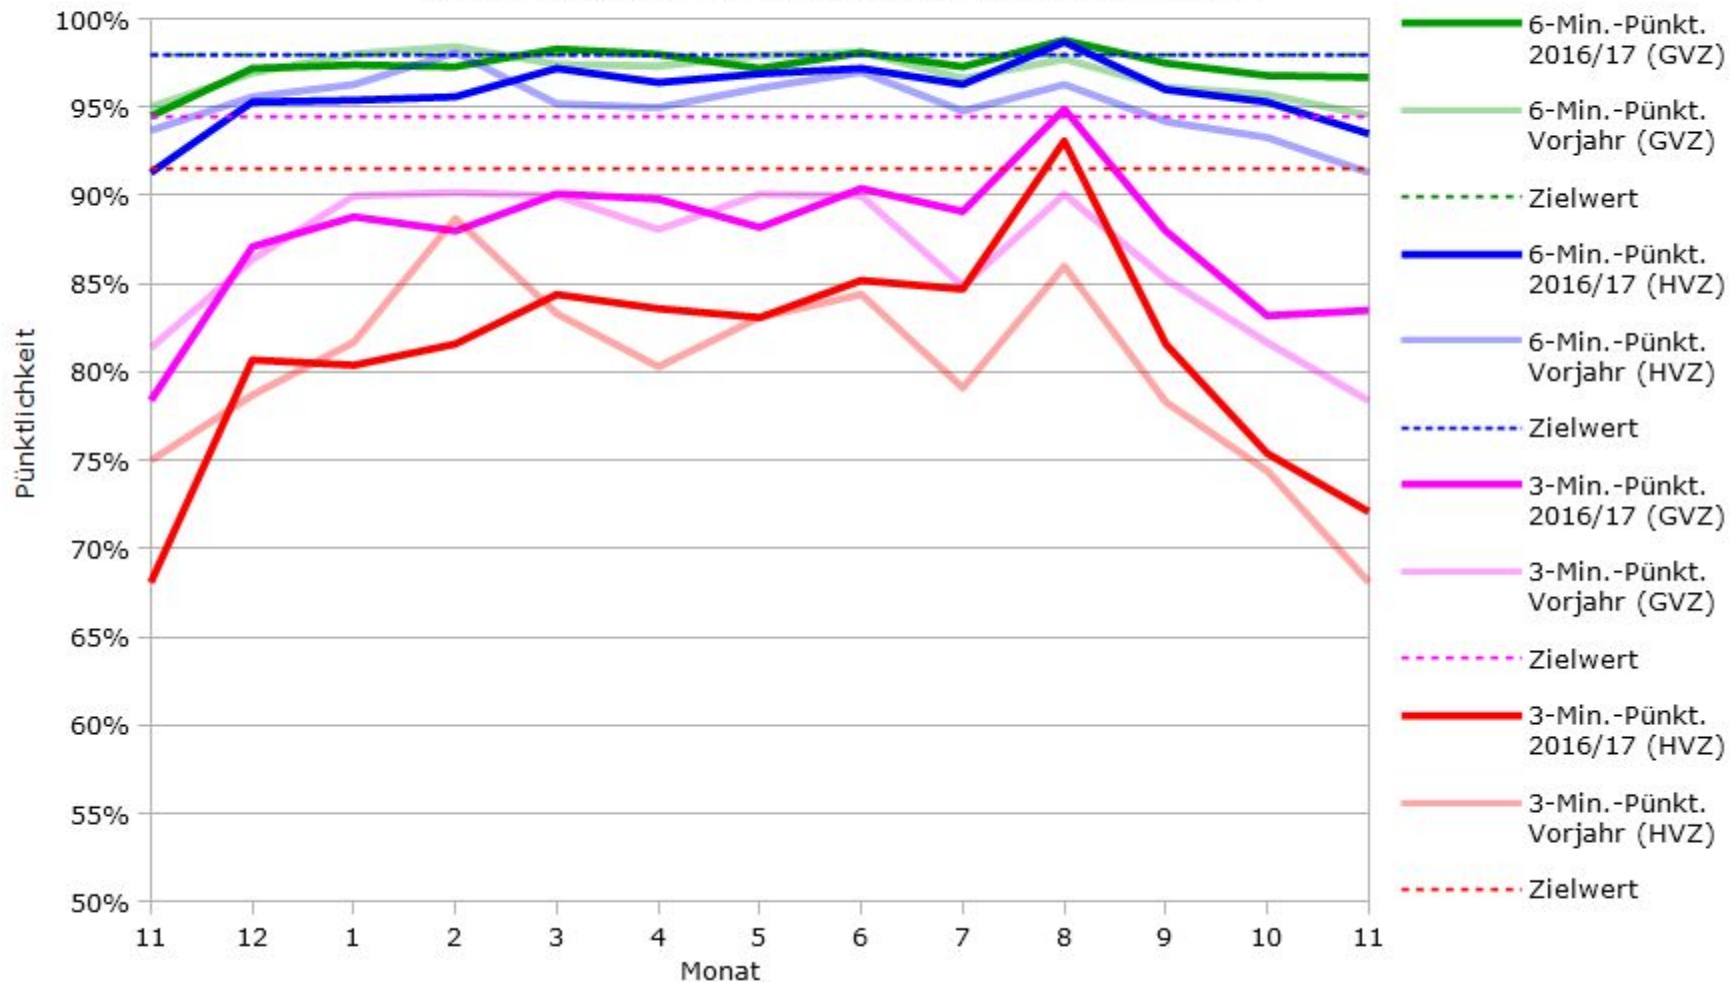

Pünktlichkeit aller S-Bahnlinien 2016/2017 im Vergleich zum Vorjahr

(Bahn-Daten, gesammelt und ausgewertet von s-bahn-chaos.de)

Pünktlichkeit der S-Bahnlinie S1 in 2016/2017 im Vergleich zum Vorjahr

(Bahn-Daten, gesammelt und ausgewertet von s-bahn-chaos.de)

Pünktlichkeit der S-Bahnlinie S2 in 2016/2017 im Vergleich zum Vorjahr

(Bahn-Daten, gesammelt und ausgewertet von s-bahn-chaos.de)

Pünktlichkeit der S-Bahnlinie S3 in 2016/2017 im Vergleich zum Vorjahr

(Bahn-Daten, gesammelt und ausgewertet von s-bahn-chaos.de)

Pünktlichkeit der S-Bahnlinie S4 in 2016/2017 im Vergleich zum Vorjahr

(Bahn-Daten, gesammelt und ausgewertet von s-bahn-chaos.de)

Pünktlichkeit der S-Bahnlinie S5 in 2016/2017 im Vergleich zum Vorjahr

(Bahn-Daten, gesammelt und ausgewertet von s-bahn-chaos.de)

Pünktlichkeit der S-Bahnlinie S6 in 2016/2017 im Vergleich zum Vorjahr

(Bahn-Daten, gesammelt und ausgewertet von s-bahn-chaos.de)

Pünktlichkeit der S-Bahnlinie S60 in 2016/2017 im Vergleich zum Vorjahr