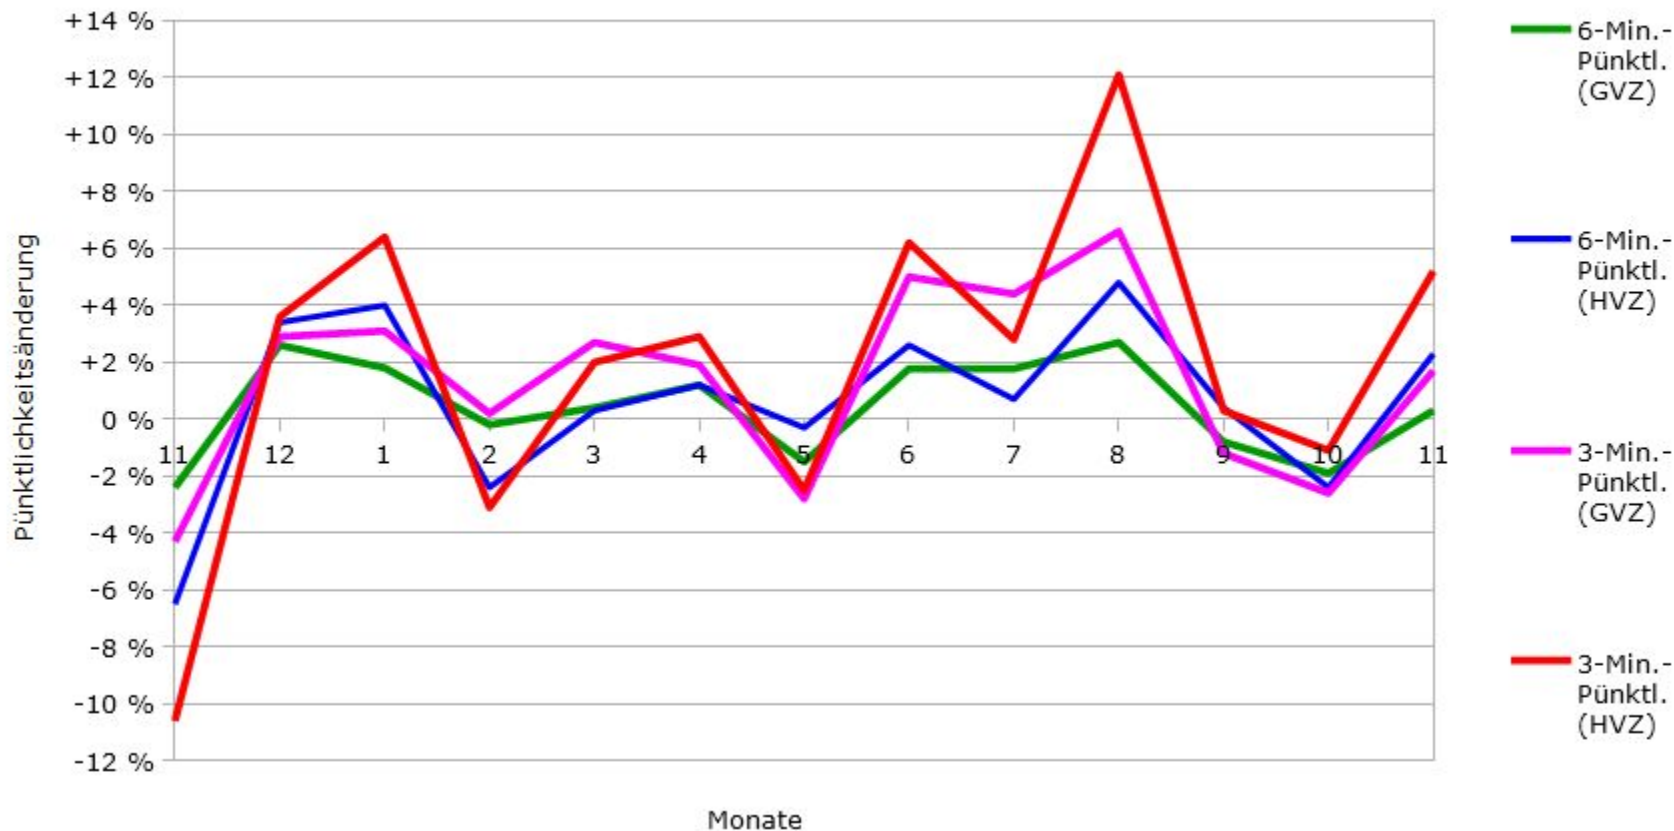

# Pünktlichkeit aller S-Bahnlagen 2016/2017 im Vergleich zum Vorjahr

(Bahn-Daten, gesammelt und ausgewertet von s-bahn-chaos.de)

# Pünktlichkeit der S-Bahnlinie S1 in 2016/2017 im Vergleich zum Vorjahr

(Bahn-Daten, gesammelt und ausgewertet von s-bahn-chaos.de)

# Pünktlichkeit der S-Bahnlinie S2 in 2016/2017 im Vergleich zum Vorjahr

(Bahn-Daten, gesammelt und ausgewertet von s-bahn-chaos.de)

# Pünktlichkeit der S-Bahnlinie S3 in 2016/2017 im Vergleich zum Vorjahr

(Bahn-Daten, gesammelt und ausgewertet von s-bahn-chaos.de)