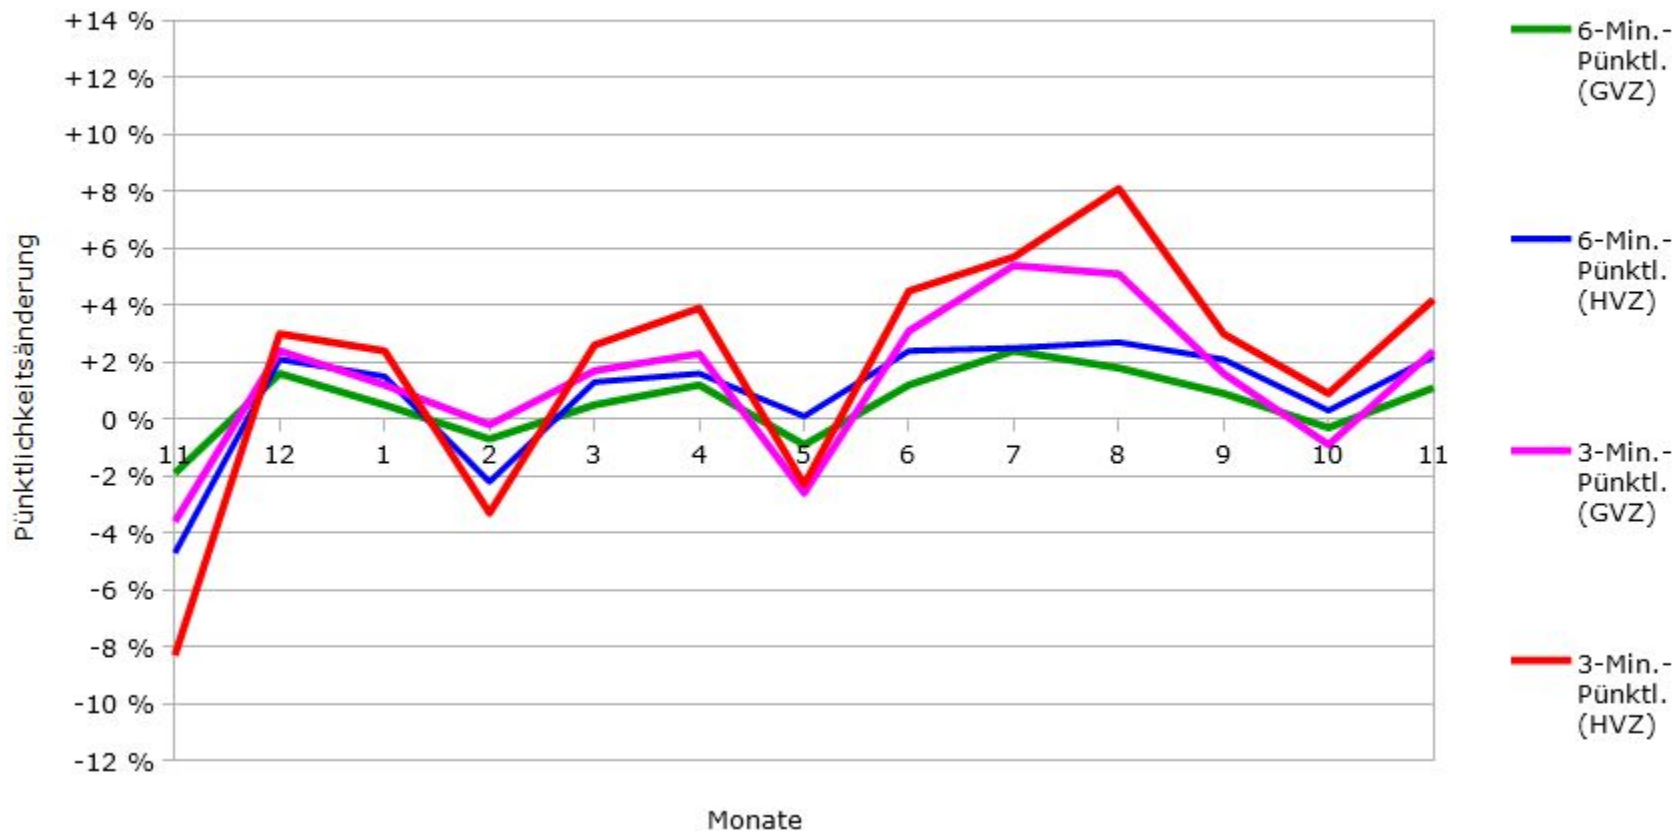

# Pünktlichkeit aller S-Bahnlagen 2016/2017 im Vergleich zum Vorjahr

(Bahn-Daten, gesammelt und ausgewertet von s-bahn-chaos.de)

# Pünktlichkeit der S-Bahnlinie S1 in 2016/2017 im Vergleich zum Vorjahr

(Bahn-Daten, gesammelt und ausgewertet von s-bahn-chaos.de)

# Pünktlichkeit der S-Bahnlinie S2 in 2016/2017 im Vergleich zum Vorjahr

(Bahn-Daten, gesammelt und ausgewertet von s-bahn-chaos.de)

# Pünktlichkeit der S-Bahnlinie S3 in 2016/2017 im Vergleich zum Vorjahr

(Bahn-Daten, gesammelt und ausgewertet von s-bahn-chaos.de)