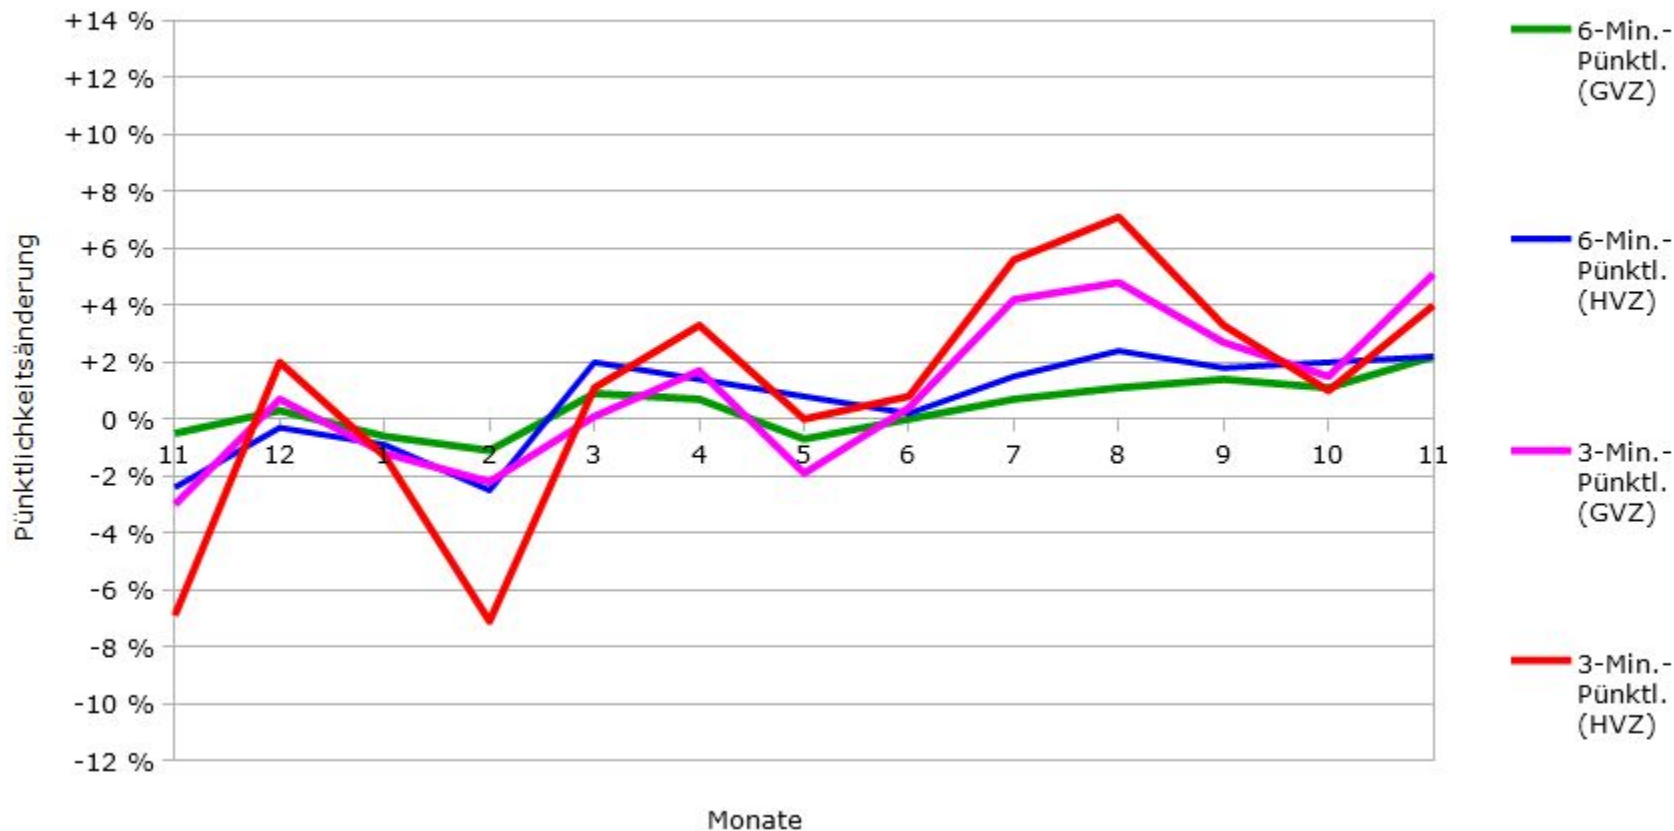

Pünktlichkeit der S-Bahnlinie S5 in 2016/2017 im Vergleich zum Vorjahr

(Bahn-Daten, gesammelt und ausgewertet von s-bahn-chaos.de)