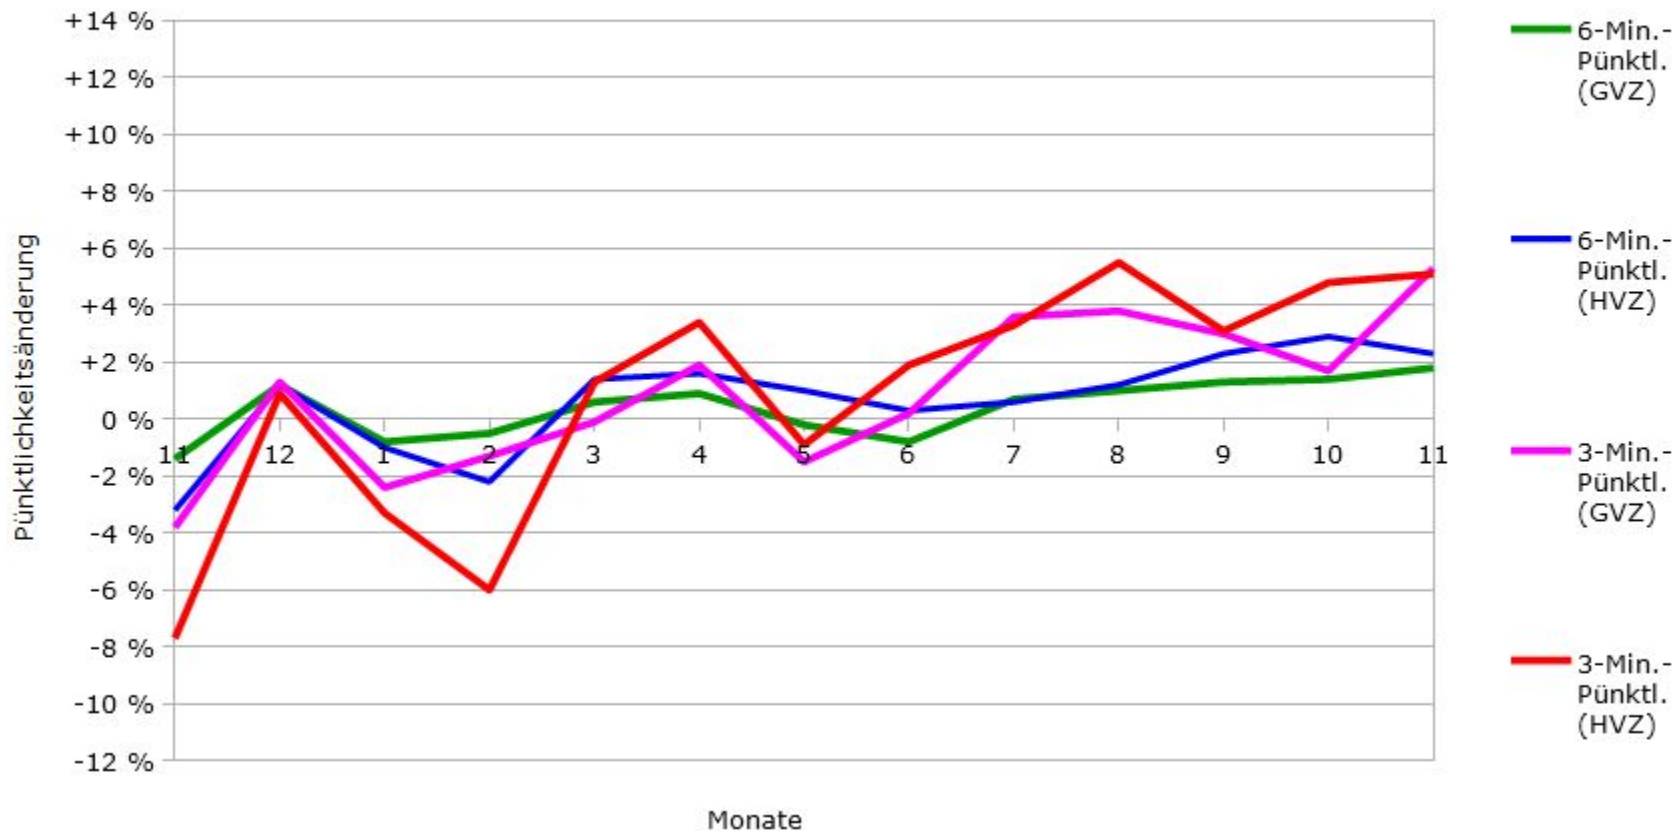

# Pünktlichkeit der S-Bahnlinie S1 in 2016/2017 im Vergleich zum Vorjahr

(Bahn-Daten, gesammelt und ausgewertet von s-bahn-chaos.de)

# Pünktlichkeit der S-Bahnlinie S2 in 2016/2017 im Vergleich zum Vorjahr

(Bahn-Daten, gesammelt und ausgewertet von s-bahn-chaos.de)

# Pünktlichkeit der S-Bahnlinie S3 in 2016/2017 im Vergleich zum Vorjahr

(Bahn-Daten, gesammelt und ausgewertet von s-bahn-chaos.de)

# Pünktlichkeit der S-Bahnlinie S4 in 2016/2017 im Vergleich zum Vorjahr

(Bahn-Daten, gesammelt und ausgewertet von s-bahn-chaos.de)