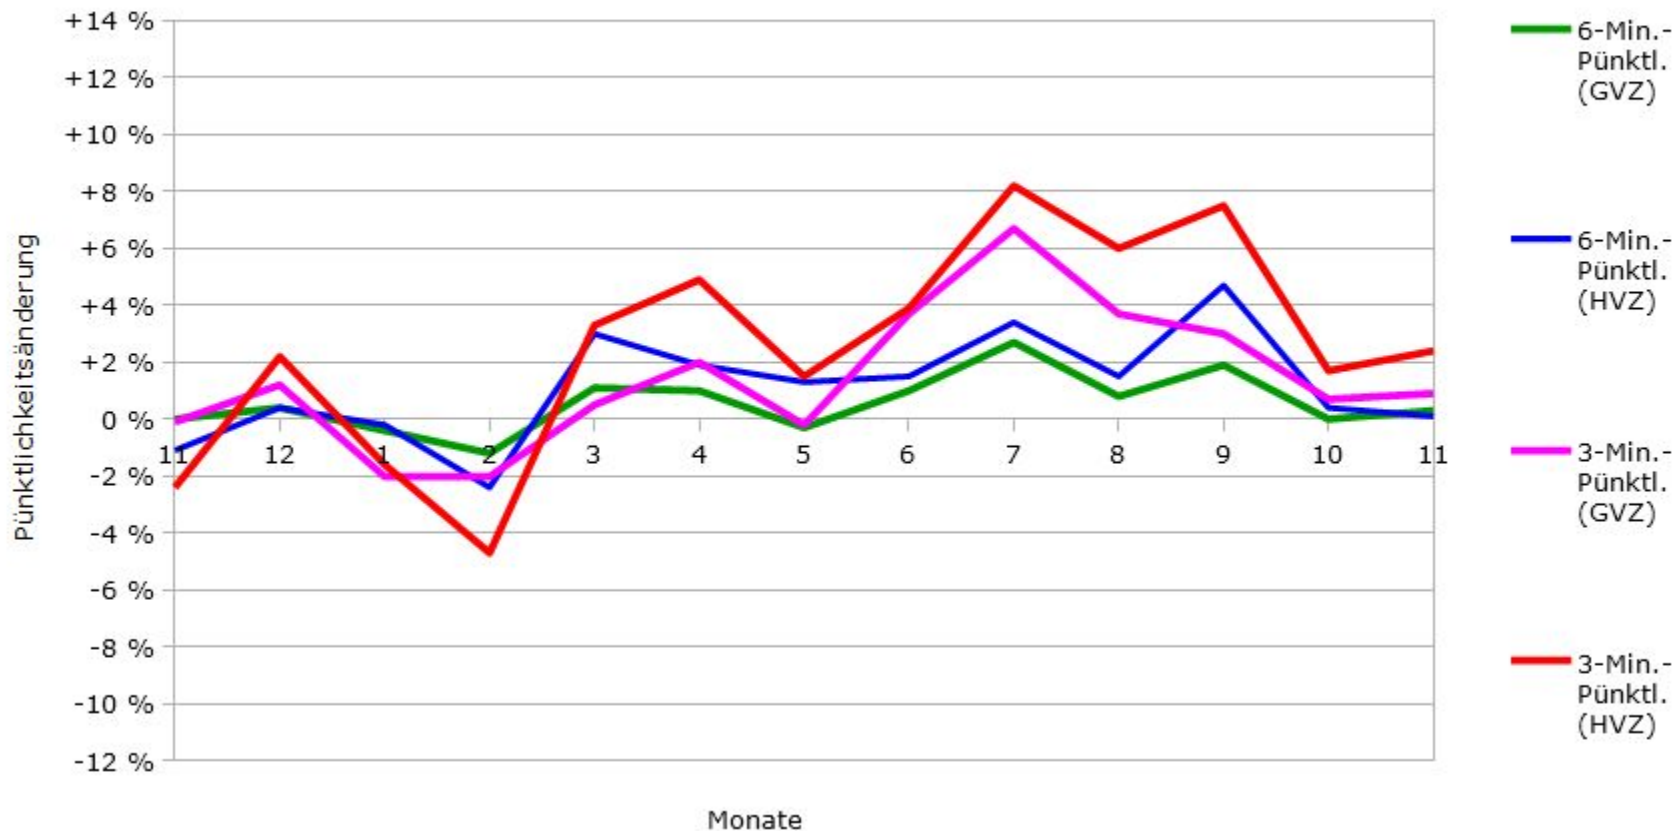

Pünktlichkeit der S-Bahnlinie S6 in 2016/2017 im Vergleich zum Vorjahr

(Bahn-Daten, gesammelt und ausgewertet von s-bahn-chaos.de)