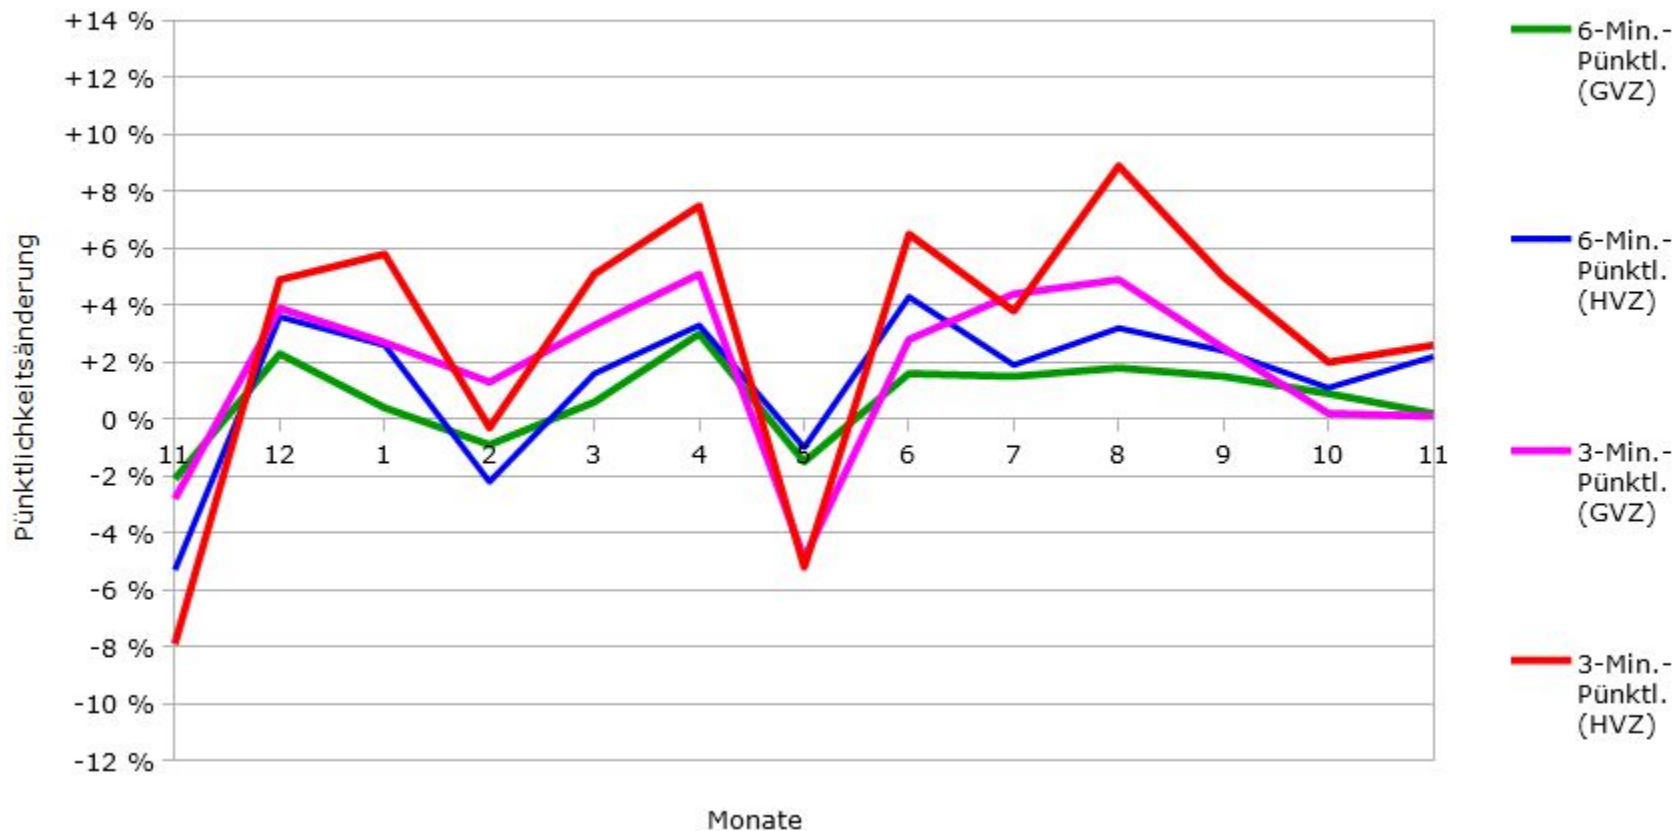

# Pünktlichkeit aller S-Bahnlagen 2016/2017 im Vergleich zum Vorjahr

(Bahn-Daten, gesammelt und ausgewertet von s-bahn-chaos.de)

# Pünktlichkeit der S-Bahnlinie S1 in 2016/2017 im Vergleich zum Vorjahr

(Bahn-Daten, gesammelt und ausgewertet von s-bahn-chaos.de)

# Pünktlichkeit der S-Bahnlinie S2 in 2016/2017 im Vergleich zum Vorjahr

(Bahn-Daten, gesammelt und ausgewertet von s-bahn-chaos.de)

# Pünktlichkeit der S-Bahnlinie S3 in 2016/2017 im Vergleich zum Vorjahr

(Bahn-Daten, gesammelt und ausgewertet von s-bahn-chaos.de)