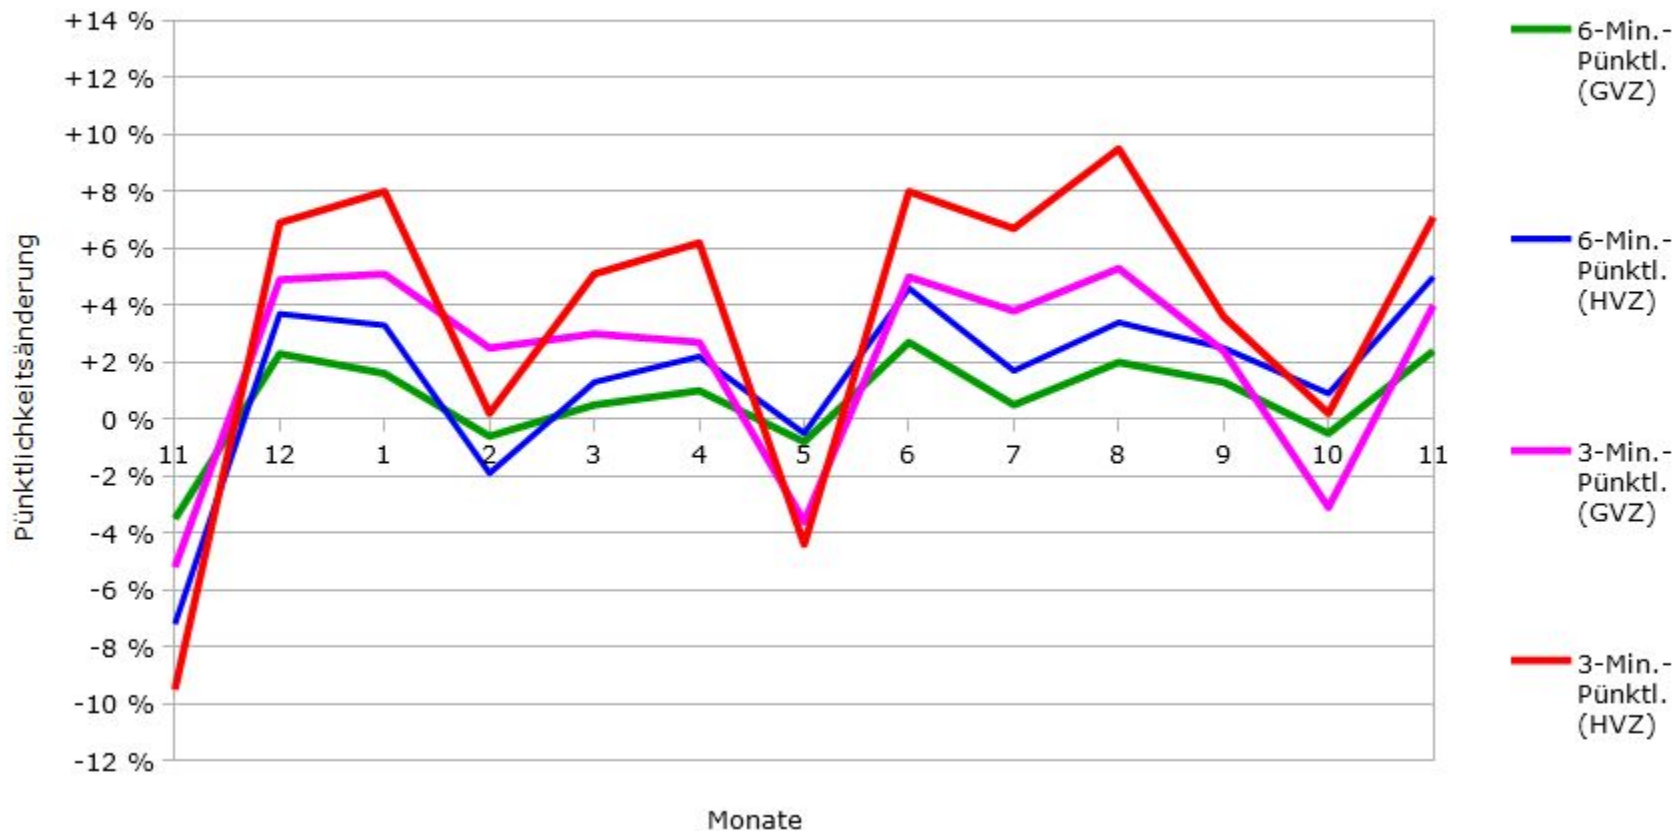

# Pünktlichkeit aller S-Bahnlagen 2016/2017 im Vergleich zum Vorjahr

(Bahn-Daten, gesammelt und ausgewertet von s-bahn-chaos.de)

# Pünktlichkeit der S-Bahnlinie S1 in 2016/2017 im Vergleich zum Vorjahr

(Bahn-Daten, gesammelt und ausgewertet von s-bahn-chaos.de)

# Pünktlichkeit der S-Bahnlinie S2 in 2016/2017 im Vergleich zum Vorjahr

(Bahn-Daten, gesammelt und ausgewertet von s-bahn-chaos.de)

# Pünktlichkeit der S-Bahnlinie S3 in 2016/2017 im Vergleich zum Vorjahr

(Bahn-Daten, gesammelt und ausgewertet von s-bahn-chaos.de)