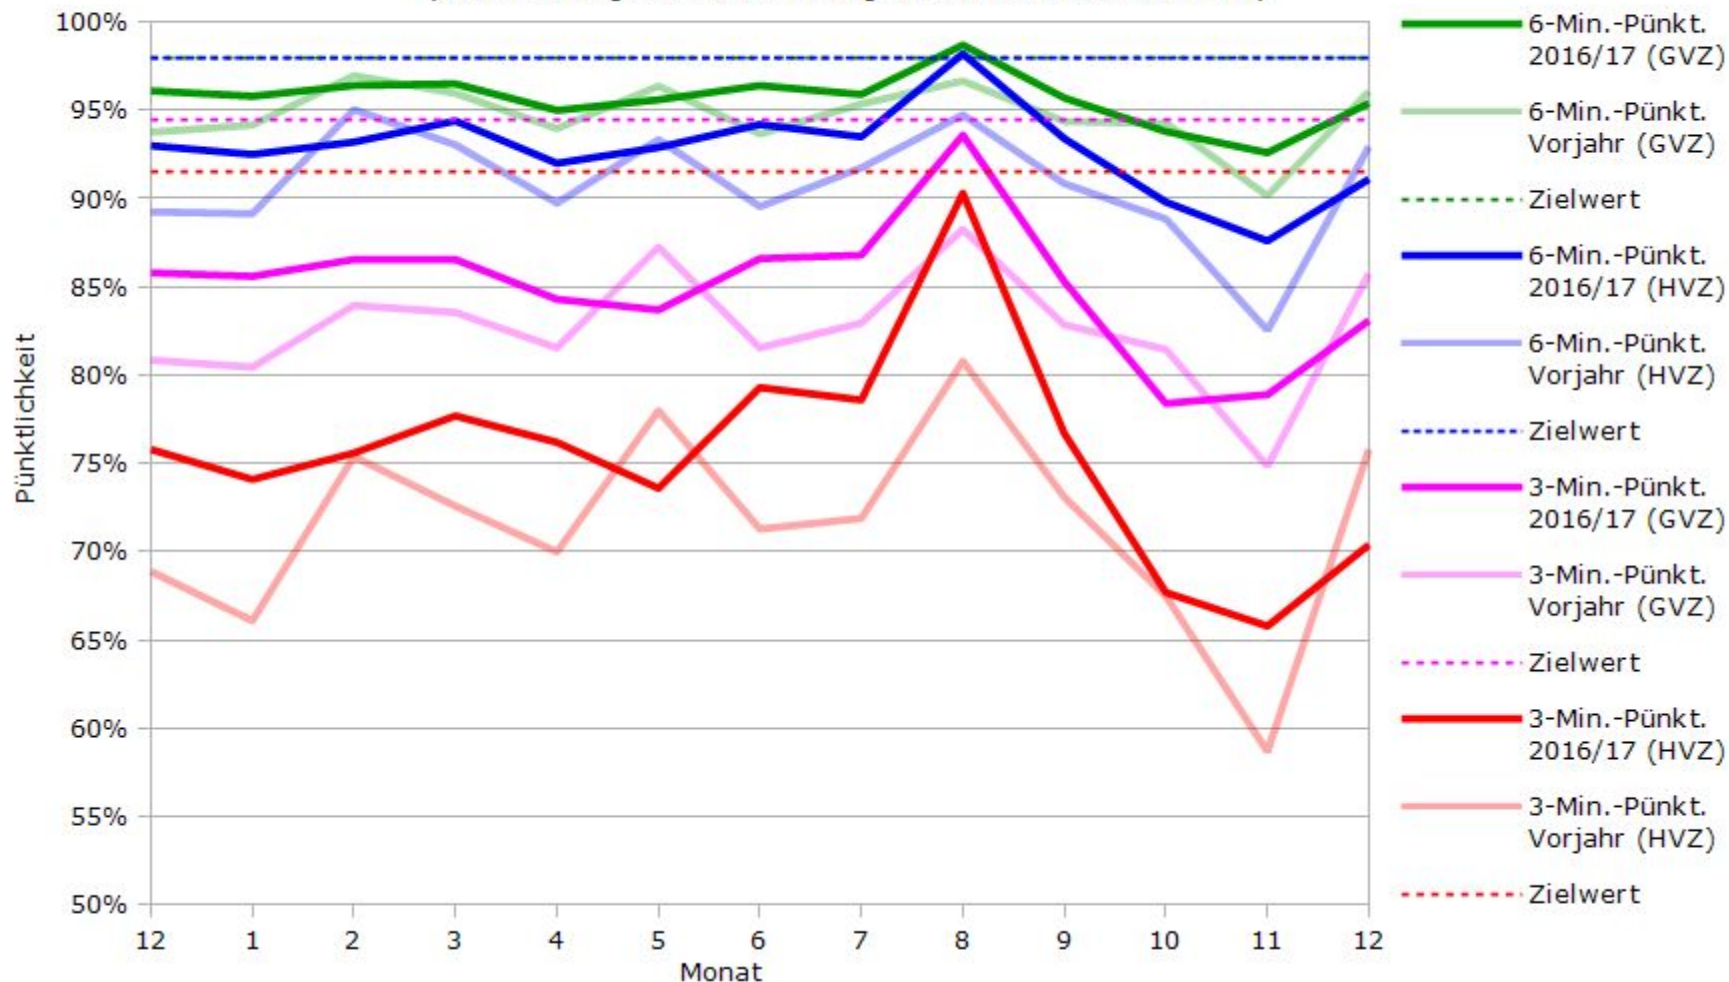

Pünktlichkeit aller S-Bahnlinien 2016/2017 im Vergleich zum Vorjahr

(Bahn-Daten, gesammelt und ausgewertet von s-bahn-chaos.de)

Pünktlichkeit der S-Bahnlinie S1 in 2016/2017 im Vergleich zum Vorjahr

(Bahn-Daten, gesammelt und ausgewertet von s-bahn-chaos.de)

Pünktlichkeit der S-Bahnlinie S2 in 2016/2017 im Vergleich zum Vorjahr

(Bahn-Daten, gesammelt und ausgewertet von s-bahn-chaos.de)

Pünktlichkeit der S-Bahnlinie S3 in 2016/2017 im Vergleich zum Vorjahr

(Bahn-Daten, gesammelt und ausgewertet von s-bahn-chaos.de)

Pünktlichkeit der S-Bahnlinie S4 in 2016/2017 im Vergleich zum Vorjahr

(Bahn-Daten, gesammelt und ausgewertet von s-bahn-chaos.de)

Pünktlichkeit der S-Bahnlinie S5 in 2016/2017 im Vergleich zum Vorjahr

(Bahn-Daten, gesammelt und ausgewertet von s-bahn-chaos.de)

Pünktlichkeit der S-Bahnlinie S6 in 2016/2017 im Vergleich zum Vorjahr

(Bahn-Daten, gesammelt und ausgewertet von s-bahn-chaos.de)

Pünktlichkeit der S-Bahnlinie S60 in 2016/2017 im Vergleich zum Vorjahr