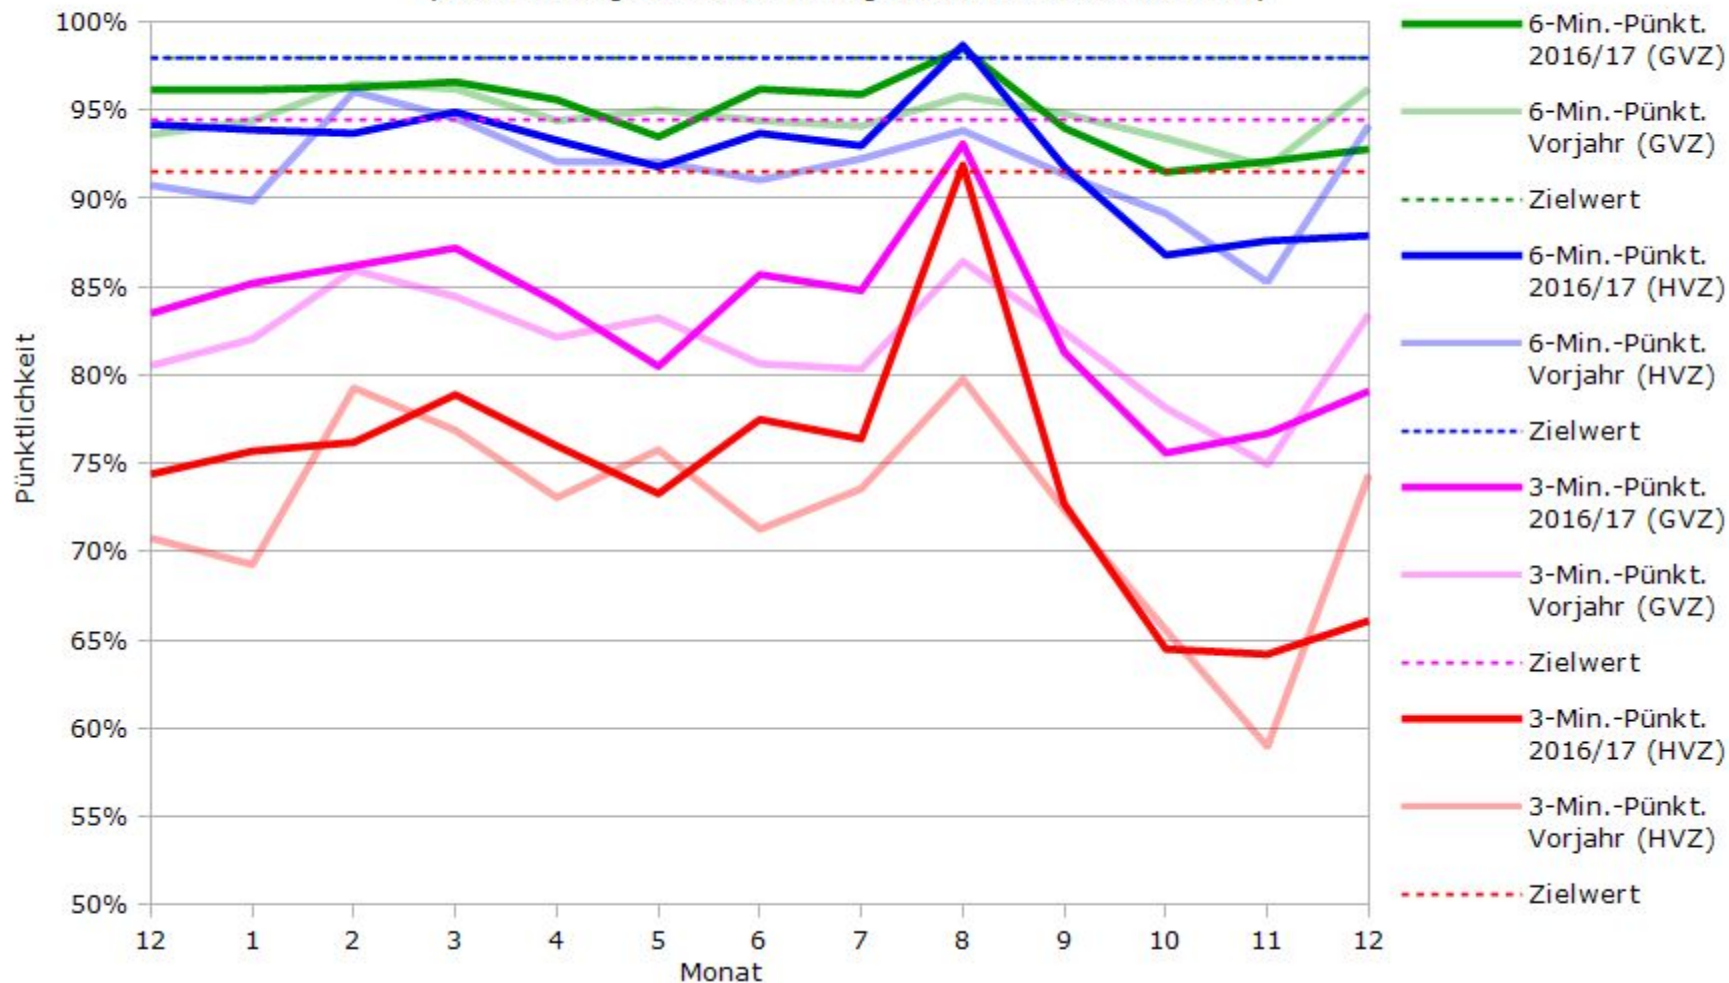

Pünktlichkeit aller S-Bahnlinien 2016/2017 im Vergleich zum Vorjahr

(Bahn-Daten, gesammelt und ausgewertet von s-bahn-chaos.de)

Pünktlichkeit der S-Bahnlinie S1 in 2016/2017 im Vergleich zum Vorjahr

(Bahn-Daten, gesammelt und ausgewertet von s-bahn-chaos.de)

Pünktlichkeit der S-Bahnlinie S2 in 2016/2017 im Vergleich zum Vorjahr

(Bahn-Daten, gesammelt und ausgewertet von s-bahn-chaos.de)

Pünktlichkeit der S-Bahnlinie S3 in 2016/2017 im Vergleich zum Vorjahr

(Bahn-Daten, gesammelt und ausgewertet von s-bahn-chaos.de)

Pünktlichkeit der S-Bahnlinie S4 in 2016/2017 im Vergleich zum Vorjahr

(Bahn-Daten, gesammelt und ausgewertet von s-bahn-chaos.de)

Pünktlichkeit der S-Bahnlinie S5 in 2016/2017 im Vergleich zum Vorjahr

(Bahn-Daten, gesammelt und ausgewertet von s-bahn-chaos.de)

Pünktlichkeit der S-Bahnlinie S6 in 2016/2017 im Vergleich zum Vorjahr

(Bahn-Daten, gesammelt und ausgewertet von s-bahn-chaos.de)

Pünktlichkeit der S-Bahnlinie S60 in 2016/2017 im Vergleich zum Vorjahr