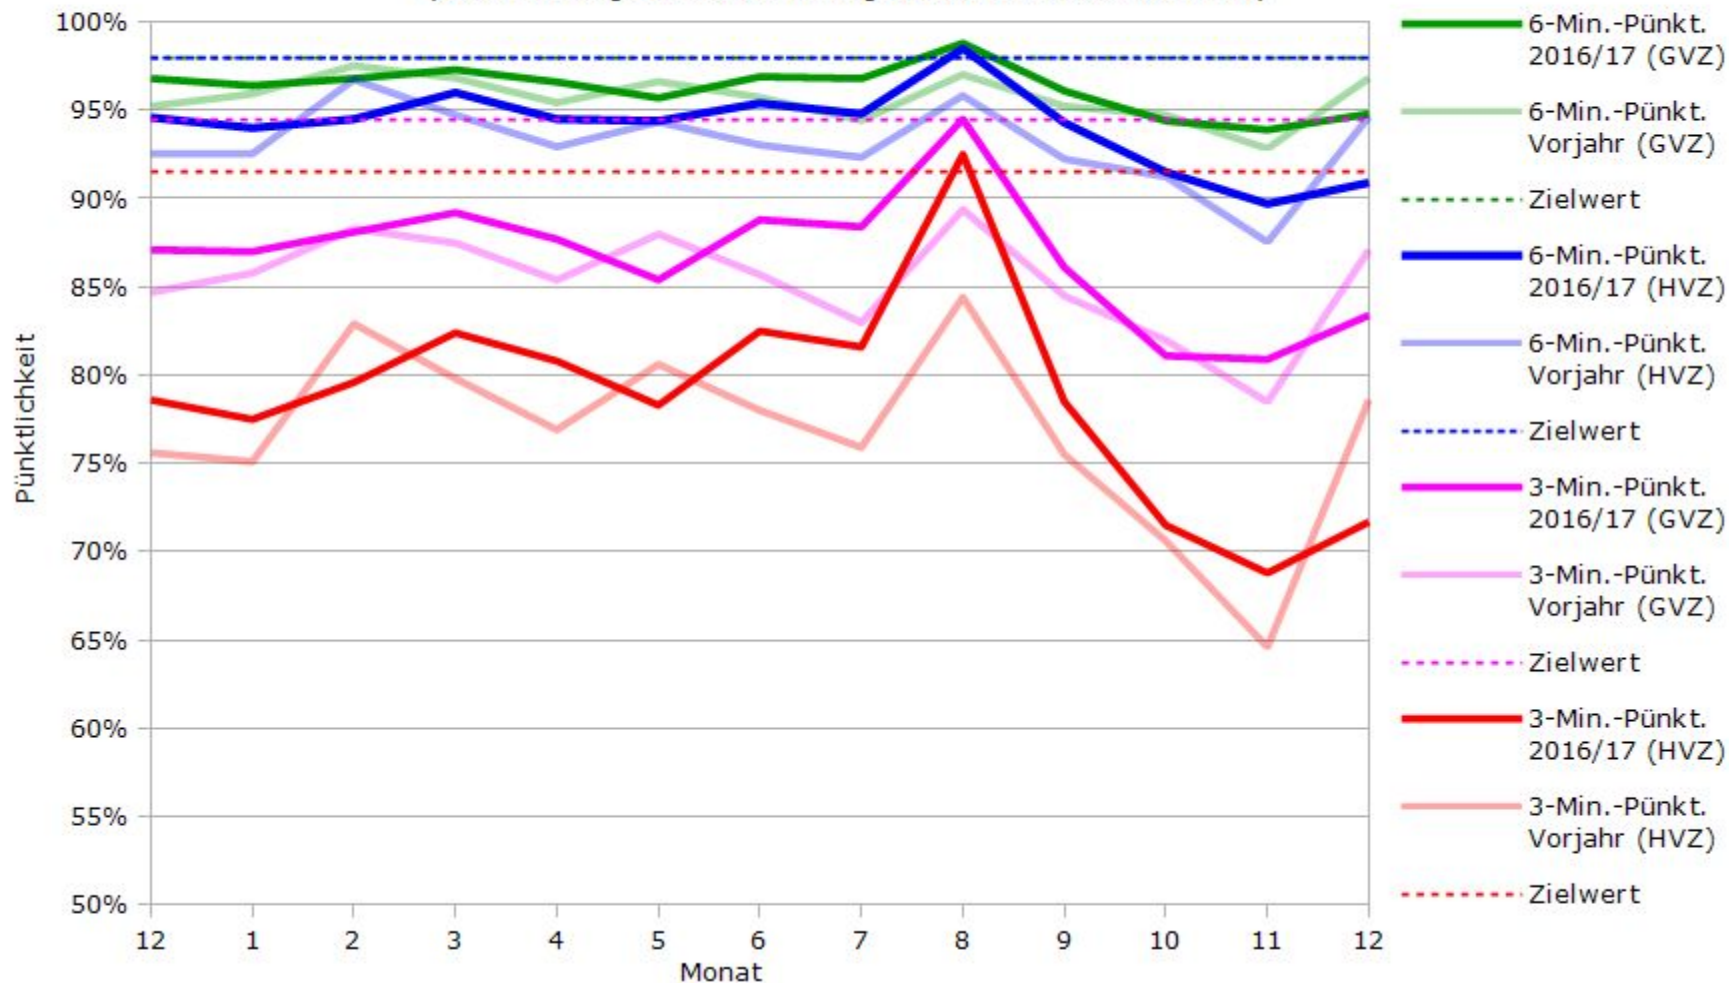

Pünktlichkeit aller S-Bahnlinien 2016/2017 im Vergleich zum Vorjahr

(Bahn-Daten, gesammelt und ausgewertet von s-bahn-chaos.de)

Pünktlichkeit der S-Bahnlinie S1 in 2016/2017 im Vergleich zum Vorjahr

(Bahn-Daten, gesammelt und ausgewertet von s-bahn-chaos.de)

Pünktlichkeit der S-Bahnlinie S2 in 2016/2017 im Vergleich zum Vorjahr

(Bahn-Daten, gesammelt und ausgewertet von s-bahn-chaos.de)

Pünktlichkeit der S-Bahnlinie S3 in 2016/2017 im Vergleich zum Vorjahr

(Bahn-Daten, gesammelt und ausgewertet von s-bahn-chaos.de)

Pünktlichkeit der S-Bahnlinie S4 in 2016/2017 im Vergleich zum Vorjahr

(Bahn-Daten, gesammelt und ausgewertet von s-bahn-chaos.de)

Pünktlichkeit der S-Bahnlinie S5 in 2016/2017 im Vergleich zum Vorjahr

(Bahn-Daten, gesammelt und ausgewertet von s-bahn-chaos.de)

Pünktlichkeit der S-Bahnlinie S6 in 2016/2017 im Vergleich zum Vorjahr

(Bahn-Daten, gesammelt und ausgewertet von s-bahn-chaos.de)

Pünktlichkeit der S-Bahnlinie S60 in 2016/2017 im Vergleich zum Vorjahr