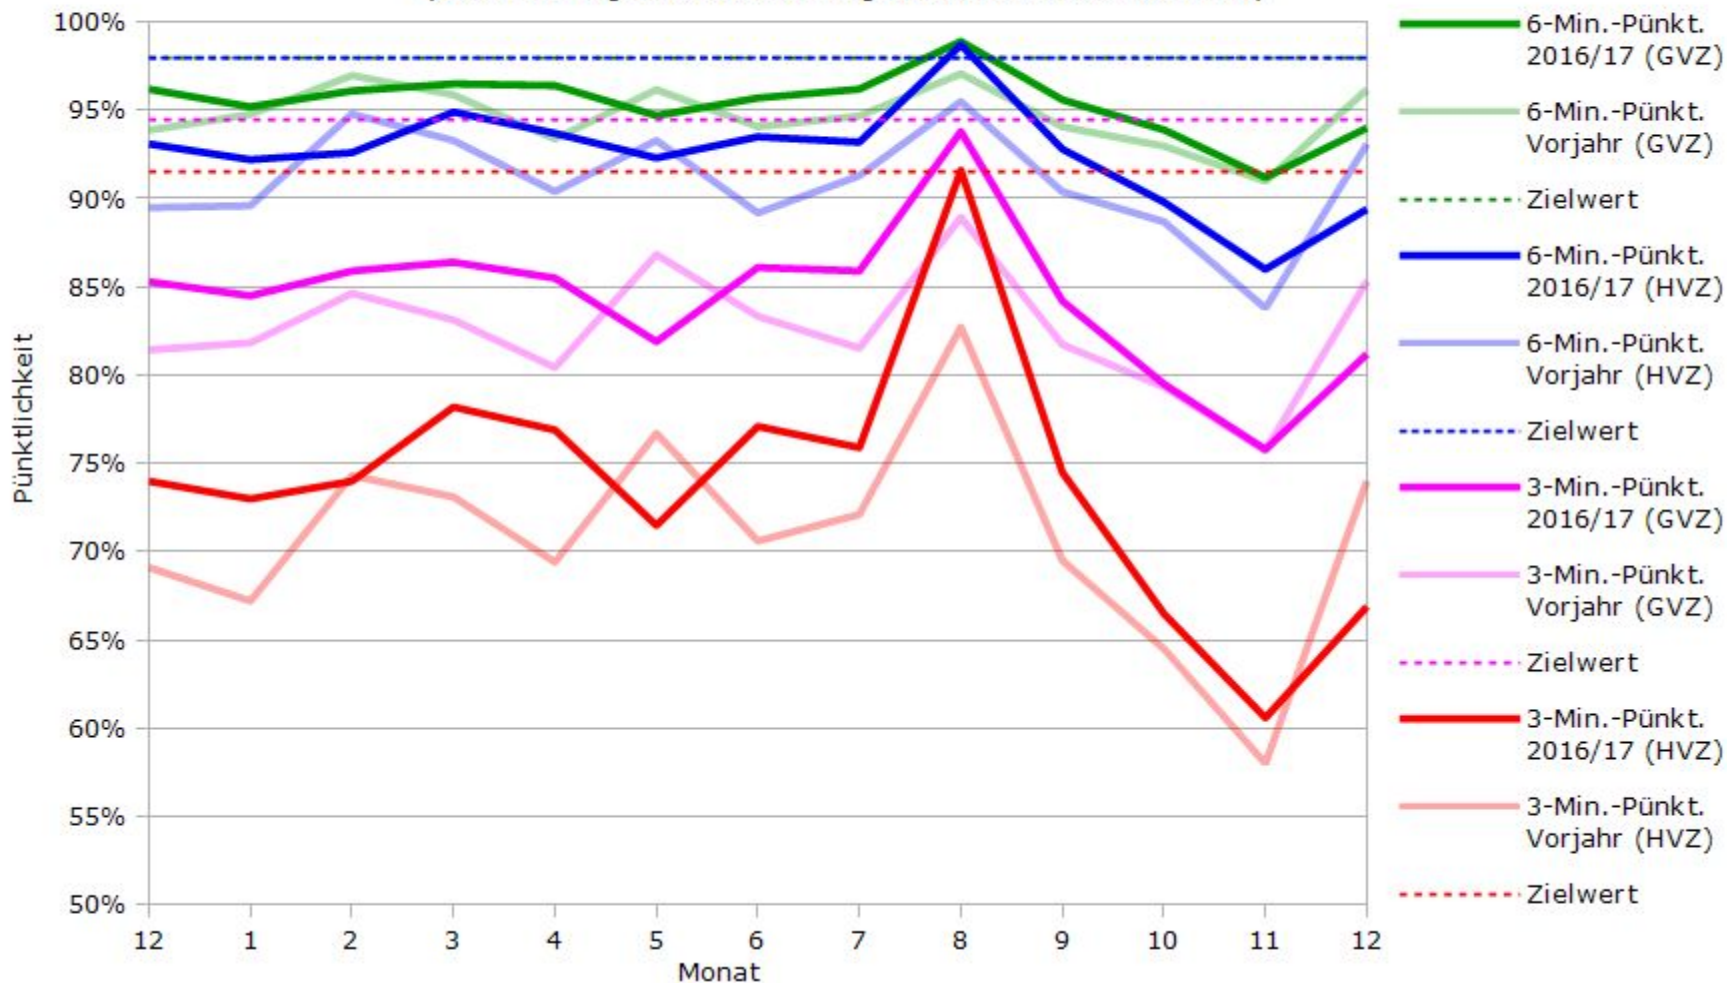

Pünktlichkeit aller S-Bahnlinien 2016/2017 im Vergleich zum Vorjahr

(Bahn-Daten, gesammelt und ausgewertet von s-bahn-chaos.de)

Pünktlichkeit der S-Bahnlinie S1 in 2016/2017 im Vergleich zum Vorjahr

(Bahn-Daten, gesammelt und ausgewertet von s-bahn-chaos.de)

Pünktlichkeit der S-Bahnlinie S2 in 2016/2017 im Vergleich zum Vorjahr

(Bahn-Daten, gesammelt und ausgewertet von s-bahn-chaos.de)

Pünktlichkeit der S-Bahnlinie S3 in 2016/2017 im Vergleich zum Vorjahr

(Bahn-Daten, gesammelt und ausgewertet von s-bahn-chaos.de)

Pünktlichkeit der S-Bahnlinie S4 in 2016/2017 im Vergleich zum Vorjahr

(Bahn-Daten, gesammelt und ausgewertet von s-bahn-chaos.de)

Pünktlichkeit der S-Bahnlinie S5 in 2016/2017 im Vergleich zum Vorjahr

(Bahn-Daten, gesammelt und ausgewertet von s-bahn-chaos.de)

Pünktlichkeit der S-Bahnlinie S6 in 2016/2017 im Vergleich zum Vorjahr

(Bahn-Daten, gesammelt und ausgewertet von s-bahn-chaos.de)

Pünktlichkeit der S-Bahnlinie S60 in 2016/2017 im Vergleich zum Vorjahr