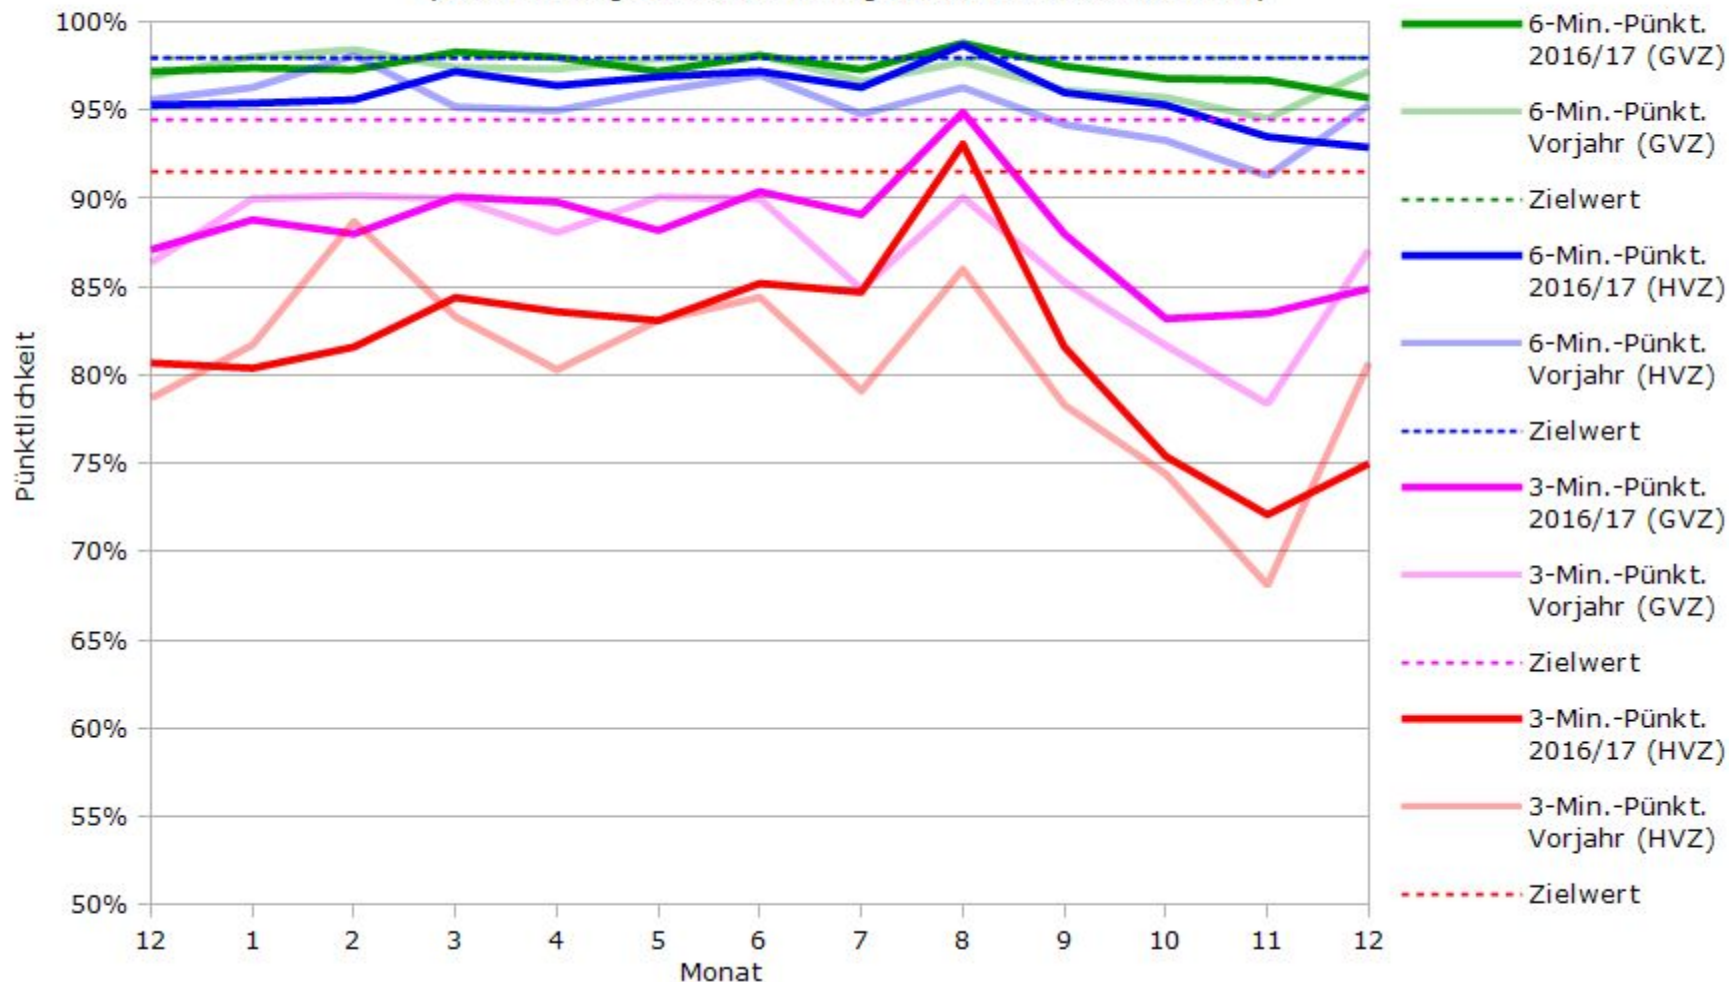

Pünktlichkeit aller S-Bahnlinien 2016/2017 im Vergleich zum Vorjahr

(Bahn-Daten, gesammelt und ausgewertet von s-bahn-chaos.de)

Pünktlichkeit der S-Bahnlinie S1 in 2016/2017 im Vergleich zum Vorjahr

(Bahn-Daten, gesammelt und ausgewertet von s-bahn-chaos.de)

Pünktlichkeit der S-Bahnlinie S2 in 2016/2017 im Vergleich zum Vorjahr

(Bahn-Daten, gesammelt und ausgewertet von s-bahn-chaos.de)

Pünktlichkeit der S-Bahnlinie S3 in 2016/2017 im Vergleich zum Vorjahr

(Bahn-Daten, gesammelt und ausgewertet von s-bahn-chaos.de)

Pünktlichkeit der S-Bahnlinie S4 in 2016/2017 im Vergleich zum Vorjahr

(Bahn-Daten, gesammelt und ausgewertet von s-bahn-chaos.de)

Pünktlichkeit der S-Bahnlinie S5 in 2016/2017 im Vergleich zum Vorjahr

(Bahn-Daten, gesammelt und ausgewertet von s-bahn-chaos.de)

Pünktlichkeit der S-Bahnlinie S6 in 2016/2017 im Vergleich zum Vorjahr

(Bahn-Daten, gesammelt und ausgewertet von s-bahn-chaos.de)

Pünktlichkeit der S-Bahnlinie S60 in 2016/2017 im Vergleich zum Vorjahr