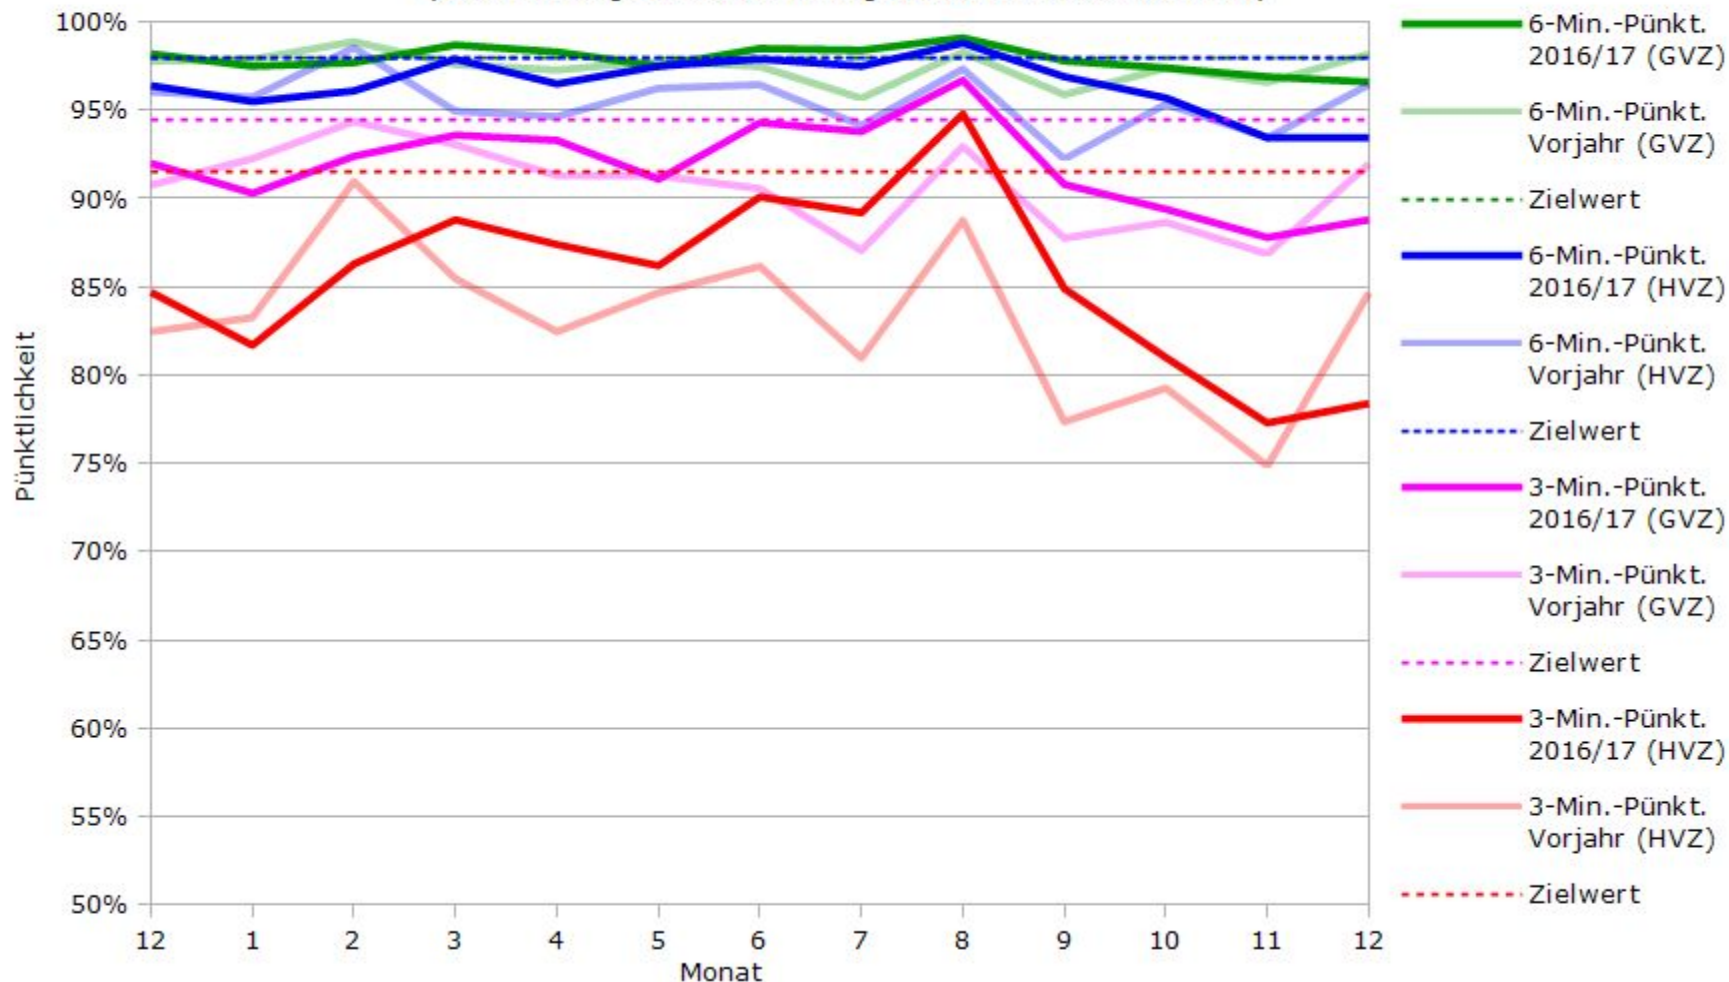

Pünktlichkeit aller S-Bahnlinien 2016/2017 im Vergleich zum Vorjahr

(Bahn-Daten, gesammelt und ausgewertet von s-bahn-chaos.de)

Pünktlichkeit der S-Bahnlinie S1 in 2016/2017 im Vergleich zum Vorjahr

(Bahn-Daten, gesammelt und ausgewertet von s-bahn-chaos.de)

Pünktlichkeit der S-Bahnlinie S2 in 2016/2017 im Vergleich zum Vorjahr

(Bahn-Daten, gesammelt und ausgewertet von s-bahn-chaos.de)

Pünktlichkeit der S-Bahnlinie S3 in 2016/2017 im Vergleich zum Vorjahr

(Bahn-Daten, gesammelt und ausgewertet von s-bahn-chaos.de)

Pünktlichkeit der S-Bahnlinie S4 in 2016/2017 im Vergleich zum Vorjahr

(Bahn-Daten, gesammelt und ausgewertet von s-bahn-chaos.de)

Pünktlichkeit der S-Bahnlinie S5 in 2016/2017 im Vergleich zum Vorjahr

(Bahn-Daten, gesammelt und ausgewertet von s-bahn-chaos.de)

Pünktlichkeit der S-Bahnlinie S6 in 2016/2017 im Vergleich zum Vorjahr

(Bahn-Daten, gesammelt und ausgewertet von s-bahn-chaos.de)

Pünktlichkeit der S-Bahnlinie S60 in 2016/2017 im Vergleich zum Vorjahr