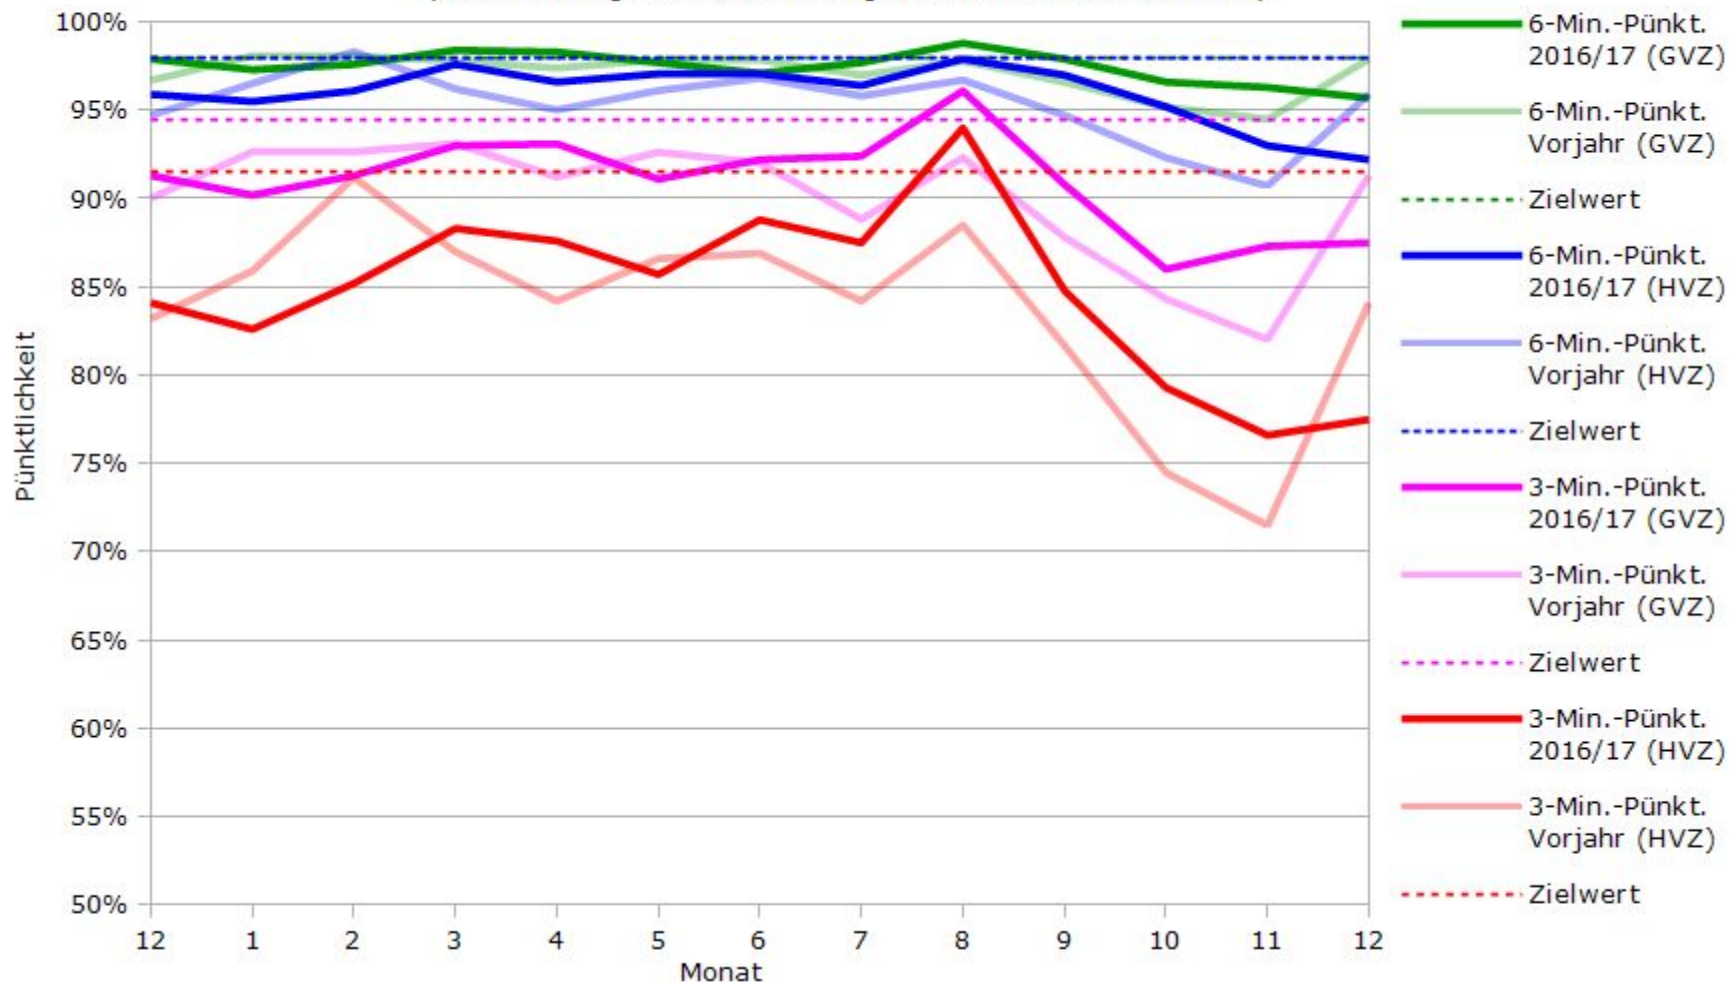

Pünktlichkeit aller S-Bahnlinien 2016/2017 im Vergleich zum Vorjahr

(Bahn-Daten, gesammelt und ausgewertet von s-bahn-chaos.de)

Pünktlichkeit der S-Bahnlinie S1 in 2016/2017 im Vergleich zum Vorjahr

(Bahn-Daten, gesammelt und ausgewertet von s-bahn-chaos.de)

Pünktlichkeit der S-Bahnlinie S2 in 2016/2017 im Vergleich zum Vorjahr

(Bahn-Daten, gesammelt und ausgewertet von s-bahn-chaos.de)

Pünktlichkeit der S-Bahnlinie S3 in 2016/2017 im Vergleich zum Vorjahr

(Bahn-Daten, gesammelt und ausgewertet von s-bahn-chaos.de)

Pünktlichkeit der S-Bahnlinie S4 in 2016/2017 im Vergleich zum Vorjahr

(Bahn-Daten, gesammelt und ausgewertet von s-bahn-chaos.de)

Pünktlichkeit der S-Bahnlinie S5 in 2016/2017 im Vergleich zum Vorjahr

(Bahn-Daten, gesammelt und ausgewertet von s-bahn-chaos.de)

Pünktlichkeit der S-Bahnlinie S6 in 2016/2017 im Vergleich zum Vorjahr

(Bahn-Daten, gesammelt und ausgewertet von s-bahn-chaos.de)

Pünktlichkeit der S-Bahnlinie S60 in 2016/2017 im Vergleich zum Vorjahr