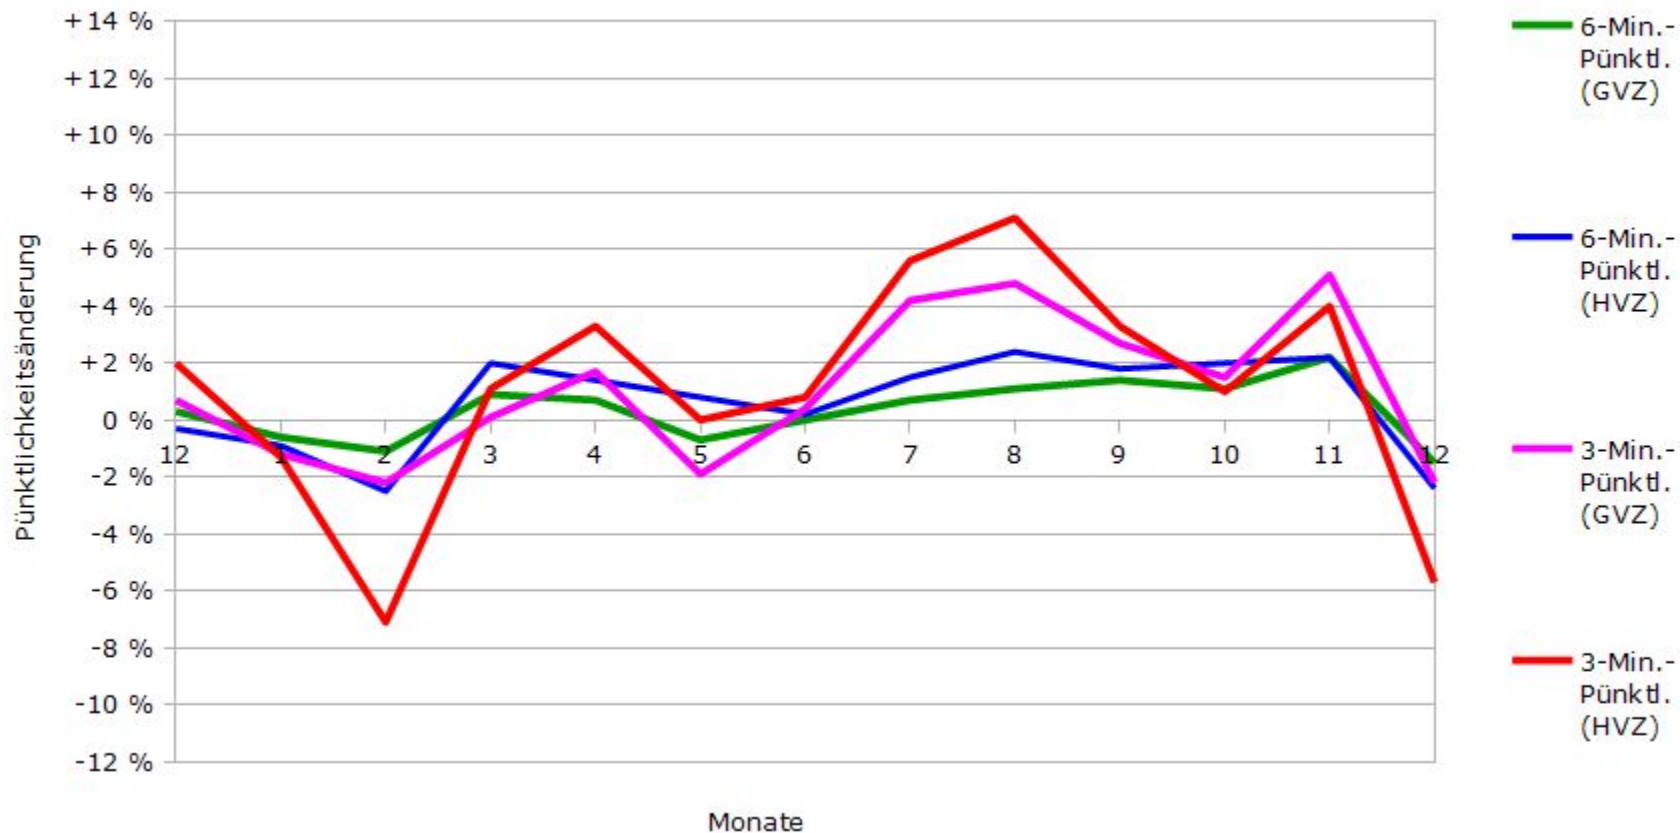

Pünktlichkeit aller S-Bahnlagen 2016/2017 im Vergleich zum Vorjahr

(Bahn-Daten, gesammelt und ausgewertet von s-bahn-chaos.de)

Pünktlichkeit der S-Bahnlinie S1 in 2016/2017 im Vergleich zum Vorjahr

(Bahn-Daten, gesammelt und ausgewertet von s-bahn-chaos.de)

Pünktlichkeit der S-Bahnlinie S2 in 2016/2017 im Vergleich zum Vorjahr

(Bahn-Daten, gesammelt und ausgewertet von s-bahn-chaos.de)

Pünktlichkeit der S-Bahnlinie S3 in 2016/2017 im Vergleich zum Vorjahr

(Bahn-Daten, gesammelt und ausgewertet von s-bahn-chaos.de)

Pünktlichkeit der S-Bahnlinie S4 in 2016/2017 im Vergleich zum Vorjahr

(Bahn-Daten, gesammelt und ausgewertet von s-bahn-chaos.de)

Pünktlichkeit der S-Bahnlinie S5 in 2016/2017 im Vergleich zum Vorjahr

(Bahn-Daten, gesammelt und ausgewertet von s-bahn-chaos.de)

Pünktlichkeit der S-Bahnlinie S6 in 2016/2017 im Vergleich zum Vorjahr

(Bahn-Daten, gesammelt und ausgewertet von s-bahn-chaos.de)

Pünktlichkeit der S-Bahnlinie S60 in 2016/2017 im Vergleich zum Vorjahr