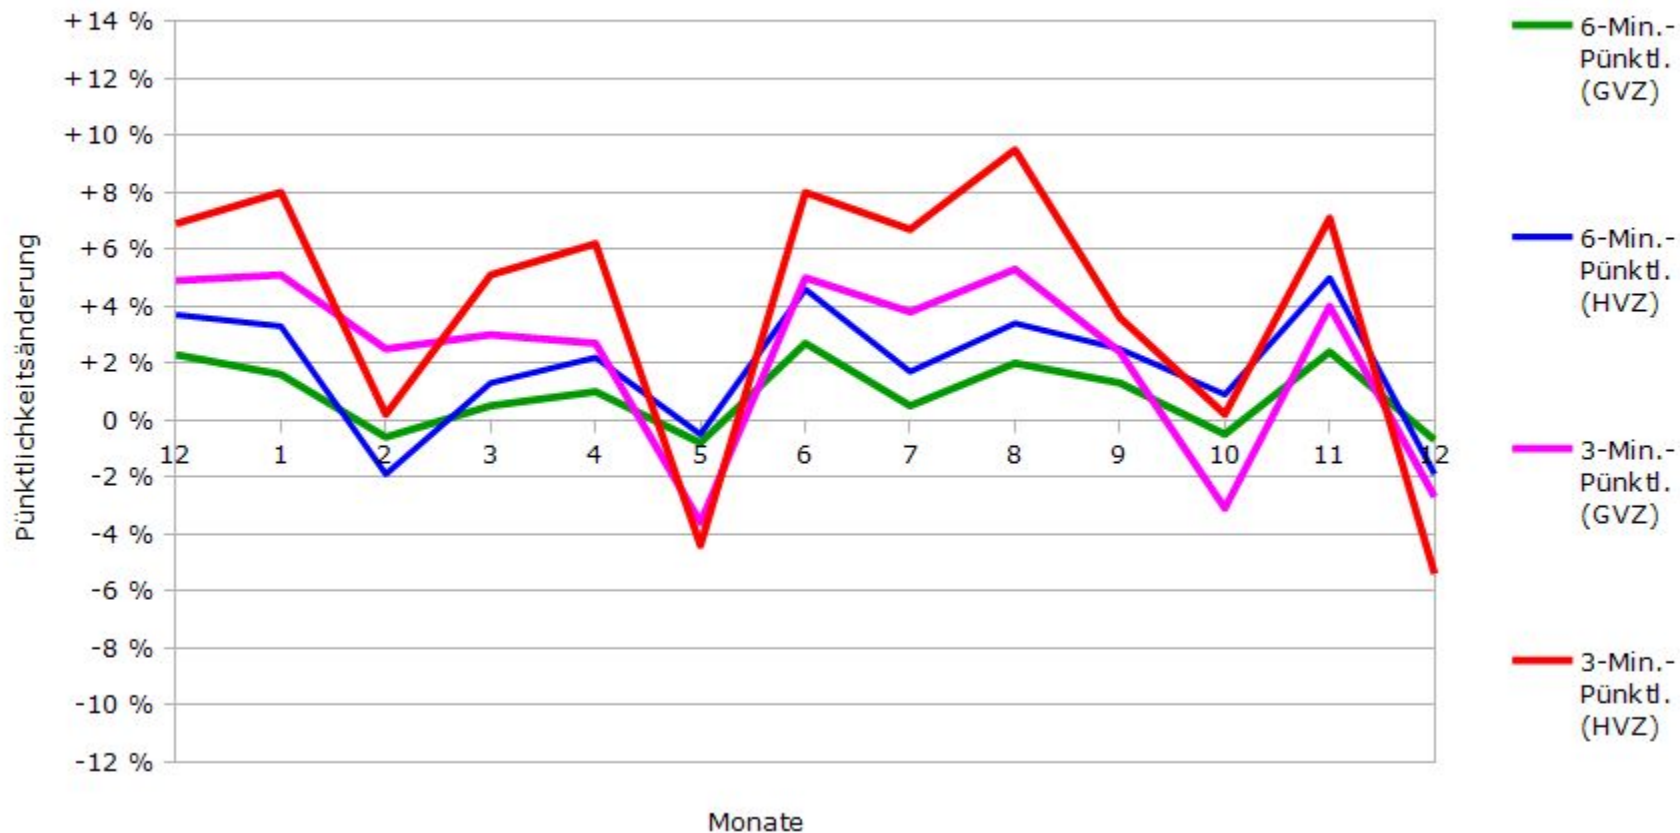

Pünktlichkeit aller S-Bahnlagen 2016/2017 im Vergleich zum Vorjahr

(Bahn-Daten, gesammelt und ausgewertet von s-bahn-chaos.de)

Pünktlichkeit der S-Bahnlinie S1 in 2016/2017 im Vergleich zum Vorjahr

(Bahn-Daten, gesammelt und ausgewertet von s-bahn-chaos.de)

Pünktlichkeit der S-Bahnlinie S2 in 2016/2017 im Vergleich zum Vorjahr

(Bahn-Daten, gesammelt und ausgewertet von s-bahn-chaos.de)

Pünktlichkeit der S-Bahnlinie S3 in 2016/2017 im Vergleich zum Vorjahr

(Bahn-Daten, gesammelt und ausgewertet von s-bahn-chaos.de)

Pünktlichkeit der S-Bahnlinie S4 in 2016/2017 im Vergleich zum Vorjahr

(Bahn-Daten, gesammelt und ausgewertet von s-bahn-chaos.de)

Pünktlichkeit der S-Bahnlinie S5 in 2016/2017 im Vergleich zum Vorjahr

(Bahn-Daten, gesammelt und ausgewertet von s-bahn-chaos.de)

Pünktlichkeit der S-Bahnlinie S6 in 2016/2017 im Vergleich zum Vorjahr

(Bahn-Daten, gesammelt und ausgewertet von s-bahn-chaos.de)

Pünktlichkeit der S-Bahnlinie S60 in 2016/2017 im Vergleich zum Vorjahr