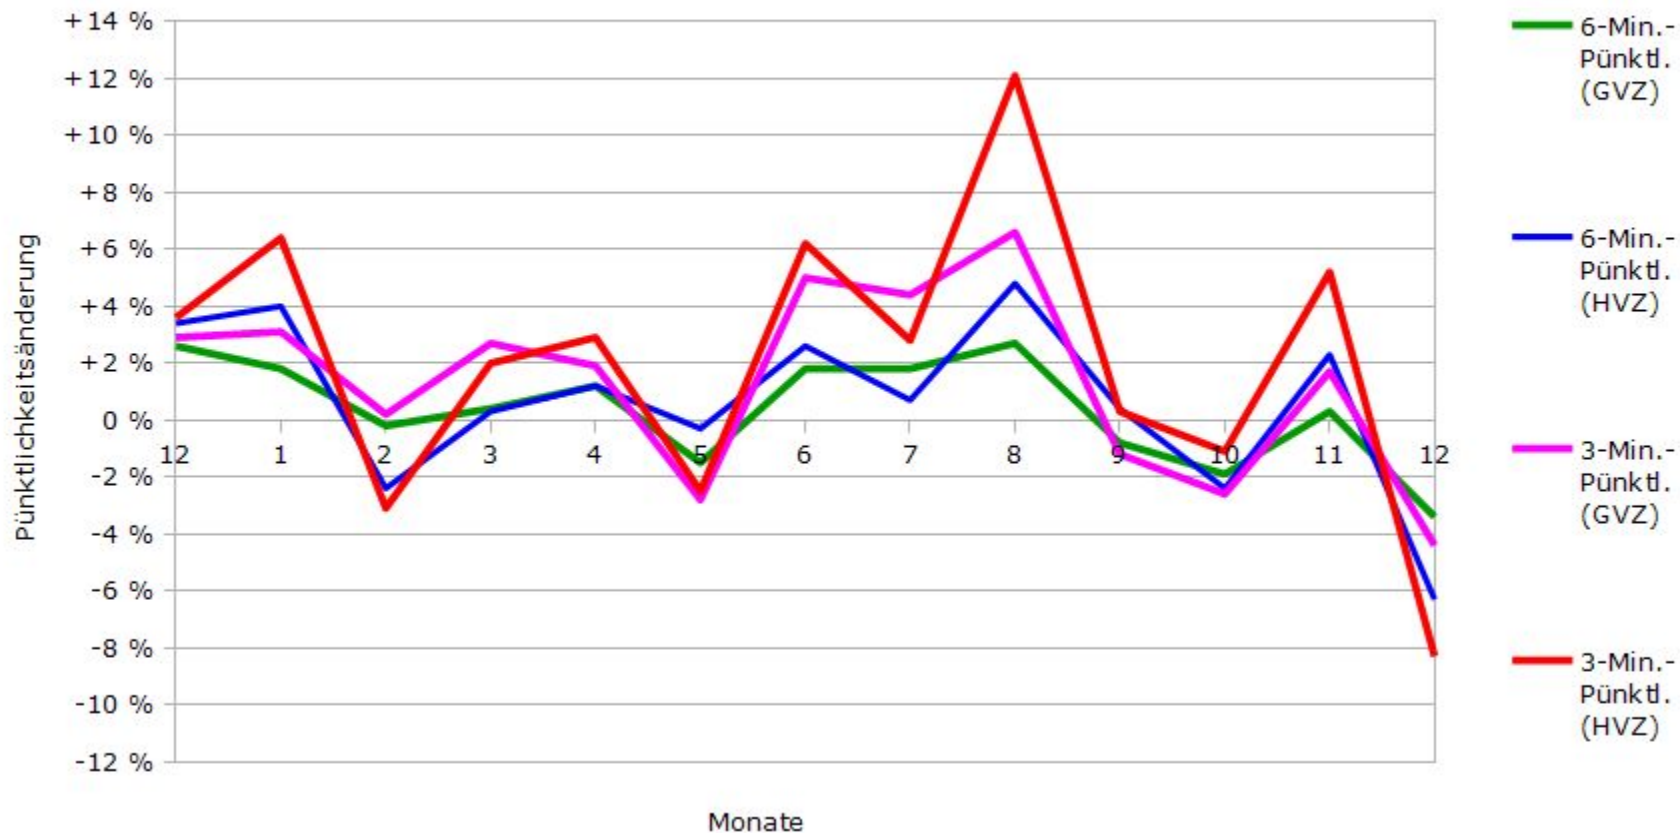

Pünktlichkeit aller S-Bahnlagen 2016/2017 im Vergleich zum Vorjahr

(Bahn-Daten, gesammelt und ausgewertet von s-bahn-chaos.de)

Pünktlichkeit der S-Bahnlinie S1 in 2016/2017 im Vergleich zum Vorjahr

(Bahn-Daten, gesammelt und ausgewertet von s-bahn-chaos.de)

Pünktlichkeit der S-Bahnlinie S2 in 2016/2017 im Vergleich zum Vorjahr

(Bahn-Daten, gesammelt und ausgewertet von s-bahn-chaos.de)

Pünktlichkeit der S-Bahnlinie S3 in 2016/2017 im Vergleich zum Vorjahr

(Bahn-Daten, gesammelt und ausgewertet von s-bahn-chaos.de)

Pünktlichkeit der S-Bahnlinie S4 in 2016/2017 im Vergleich zum Vorjahr

(Bahn-Daten, gesammelt und ausgewertet von s-bahn-chaos.de)

Pünktlichkeit der S-Bahnlinie S5 in 2016/2017 im Vergleich zum Vorjahr

(Bahn-Daten, gesammelt und ausgewertet von s-bahn-chaos.de)

Pünktlichkeit der S-Bahnlinie S6 in 2016/2017 im Vergleich zum Vorjahr

(Bahn-Daten, gesammelt und ausgewertet von s-bahn-chaos.de)

Pünktlichkeit der S-Bahnlinie S60 in 2016/2017 im Vergleich zum Vorjahr