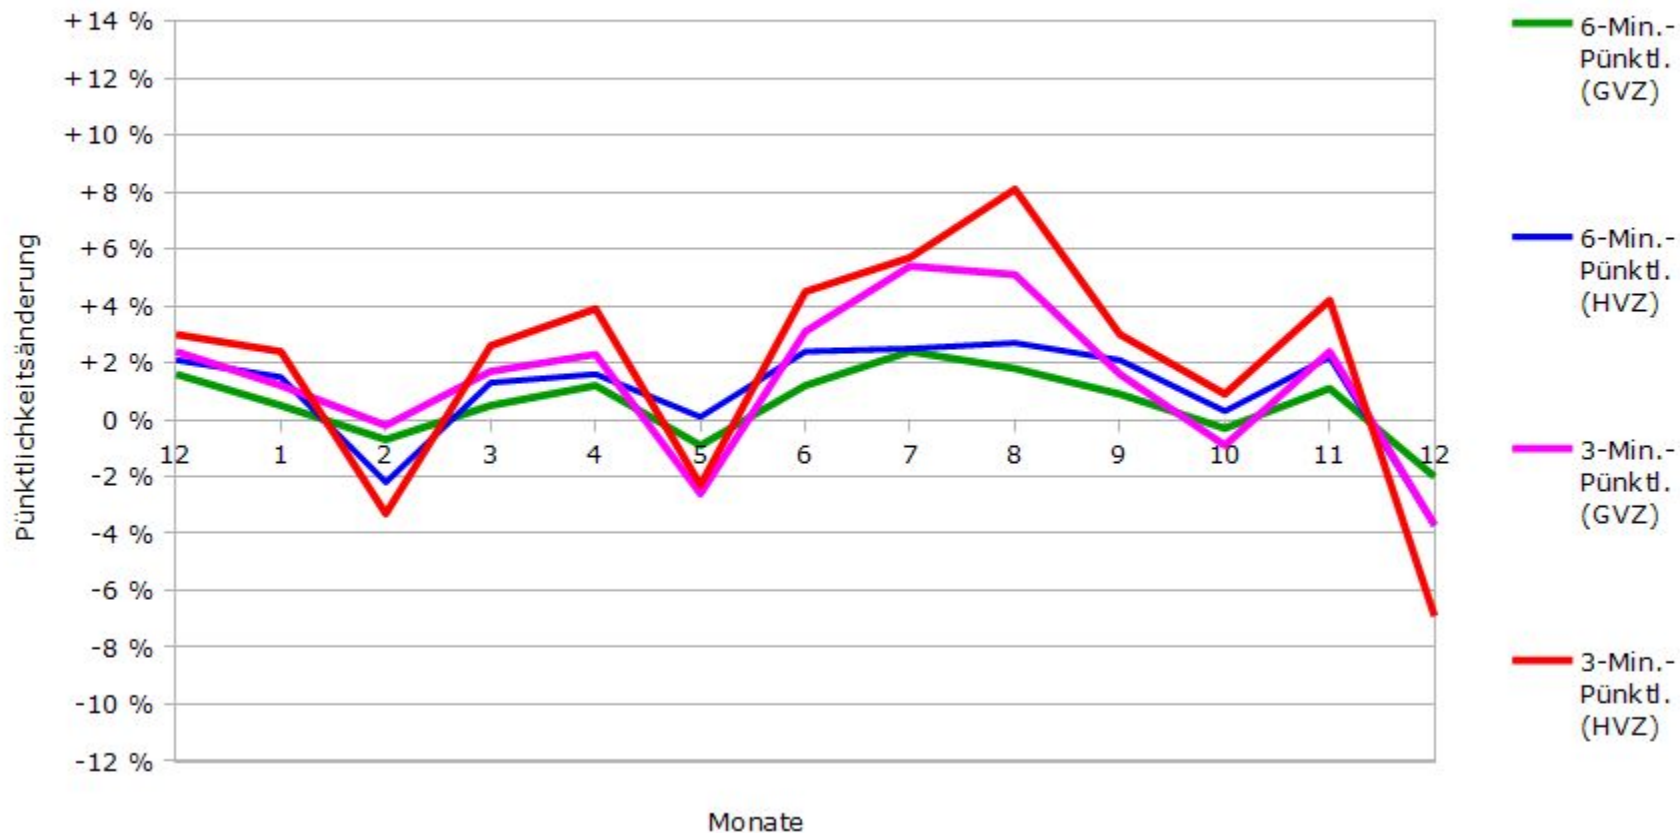

Pünktlichkeit aller S-Bahnlagen 2016/2017 im Vergleich zum Vorjahr

(Bahn-Daten, gesammelt und ausgewertet von s-bahn-chaos.de)

Pünktlichkeit der S-Bahnlinie S1 in 2016/2017 im Vergleich zum Vorjahr

(Bahn-Daten, gesammelt und ausgewertet von s-bahn-chaos.de)

Pünktlichkeit der S-Bahnlinie S2 in 2016/2017 im Vergleich zum Vorjahr

(Bahn-Daten, gesammelt und ausgewertet von s-bahn-chaos.de)

Pünktlichkeit der S-Bahnlinie S3 in 2016/2017 im Vergleich zum Vorjahr

(Bahn-Daten, gesammelt und ausgewertet von s-bahn-chaos.de)

Pünktlichkeit der S-Bahnlinie S4 in 2016/2017 im Vergleich zum Vorjahr

(Bahn-Daten, gesammelt und ausgewertet von s-bahn-chaos.de)

Pünktlichkeit der S-Bahnlinie S5 in 2016/2017 im Vergleich zum Vorjahr

(Bahn-Daten, gesammelt und ausgewertet von s-bahn-chaos.de)

Pünktlichkeit der S-Bahnlinie S6 in 2016/2017 im Vergleich zum Vorjahr

(Bahn-Daten, gesammelt und ausgewertet von s-bahn-chaos.de)

Pünktlichkeit der S-Bahnlinie S60 in 2016/2017 im Vergleich zum Vorjahr