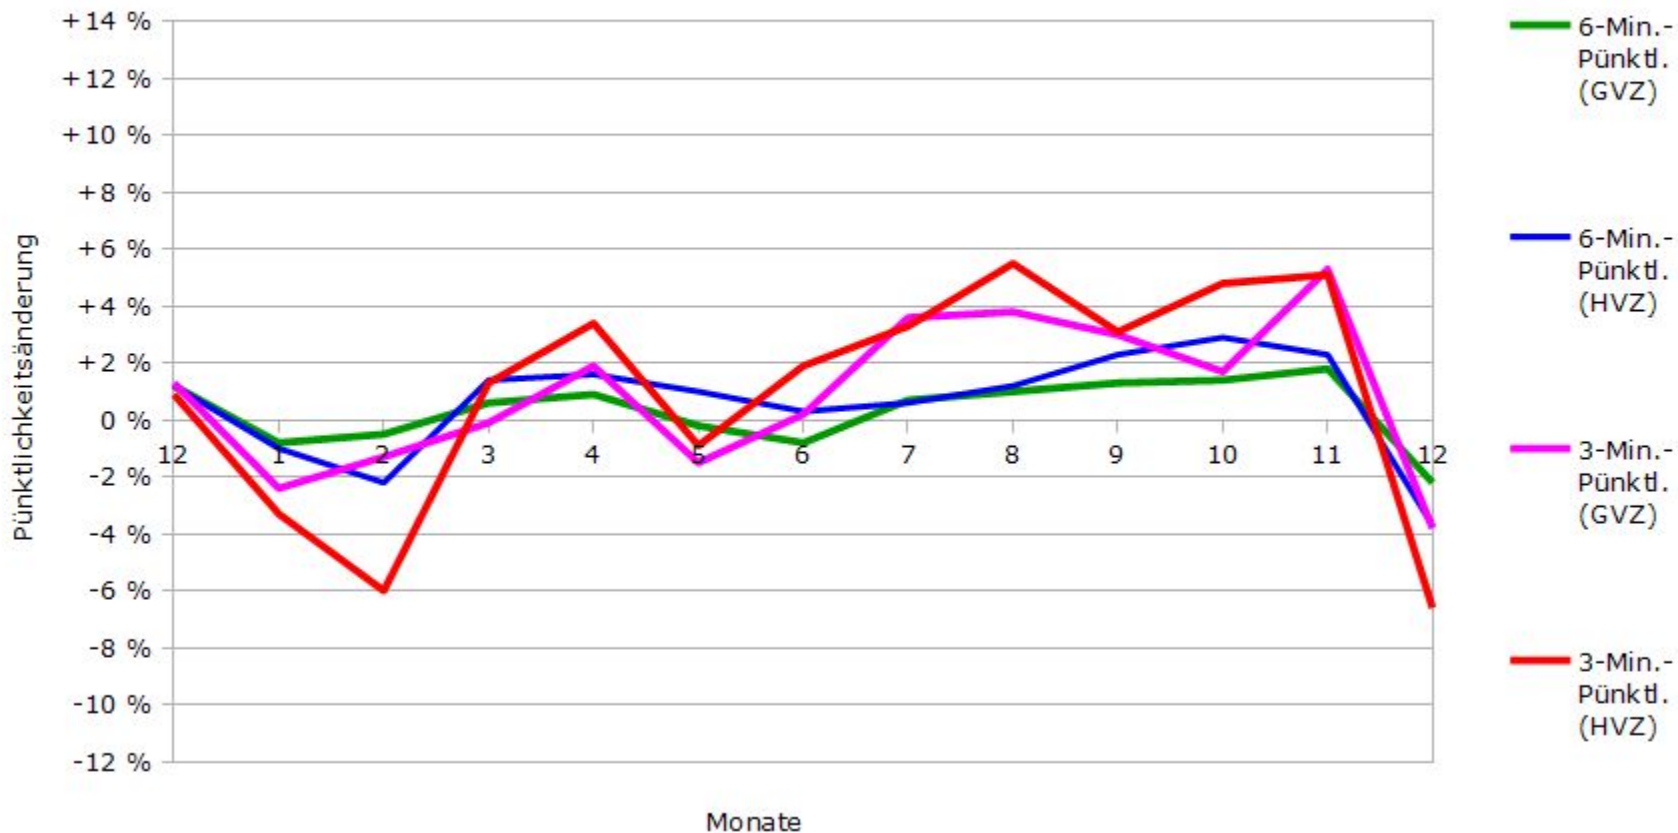

Pünktlichkeit aller S-Bahnlagen 2016/2017 im Vergleich zum Vorjahr

(Bahn-Daten, gesammelt und ausgewertet von s-bahn-chaos.de)

Pünktlichkeit der S-Bahnlinie S1 in 2016/2017 im Vergleich zum Vorjahr

(Bahn-Daten, gesammelt und ausgewertet von s-bahn-chaos.de)

Pünktlichkeit der S-Bahnlinie S2 in 2016/2017 im Vergleich zum Vorjahr

(Bahn-Daten, gesammelt und ausgewertet von s-bahn-chaos.de)

Pünktlichkeit der S-Bahnlinie S3 in 2016/2017 im Vergleich zum Vorjahr

(Bahn-Daten, gesammelt und ausgewertet von s-bahn-chaos.de)

Pünktlichkeit der S-Bahnlinie S4 in 2016/2017 im Vergleich zum Vorjahr

(Bahn-Daten, gesammelt und ausgewertet von s-bahn-chaos.de)

Pünktlichkeit der S-Bahnlinie S5 in 2016/2017 im Vergleich zum Vorjahr

(Bahn-Daten, gesammelt und ausgewertet von s-bahn-chaos.de)

Pünktlichkeit der S-Bahnlinie S6 in 2016/2017 im Vergleich zum Vorjahr

(Bahn-Daten, gesammelt und ausgewertet von s-bahn-chaos.de)

Pünktlichkeit der S-Bahnlinie S60 in 2016/2017 im Vergleich zum Vorjahr