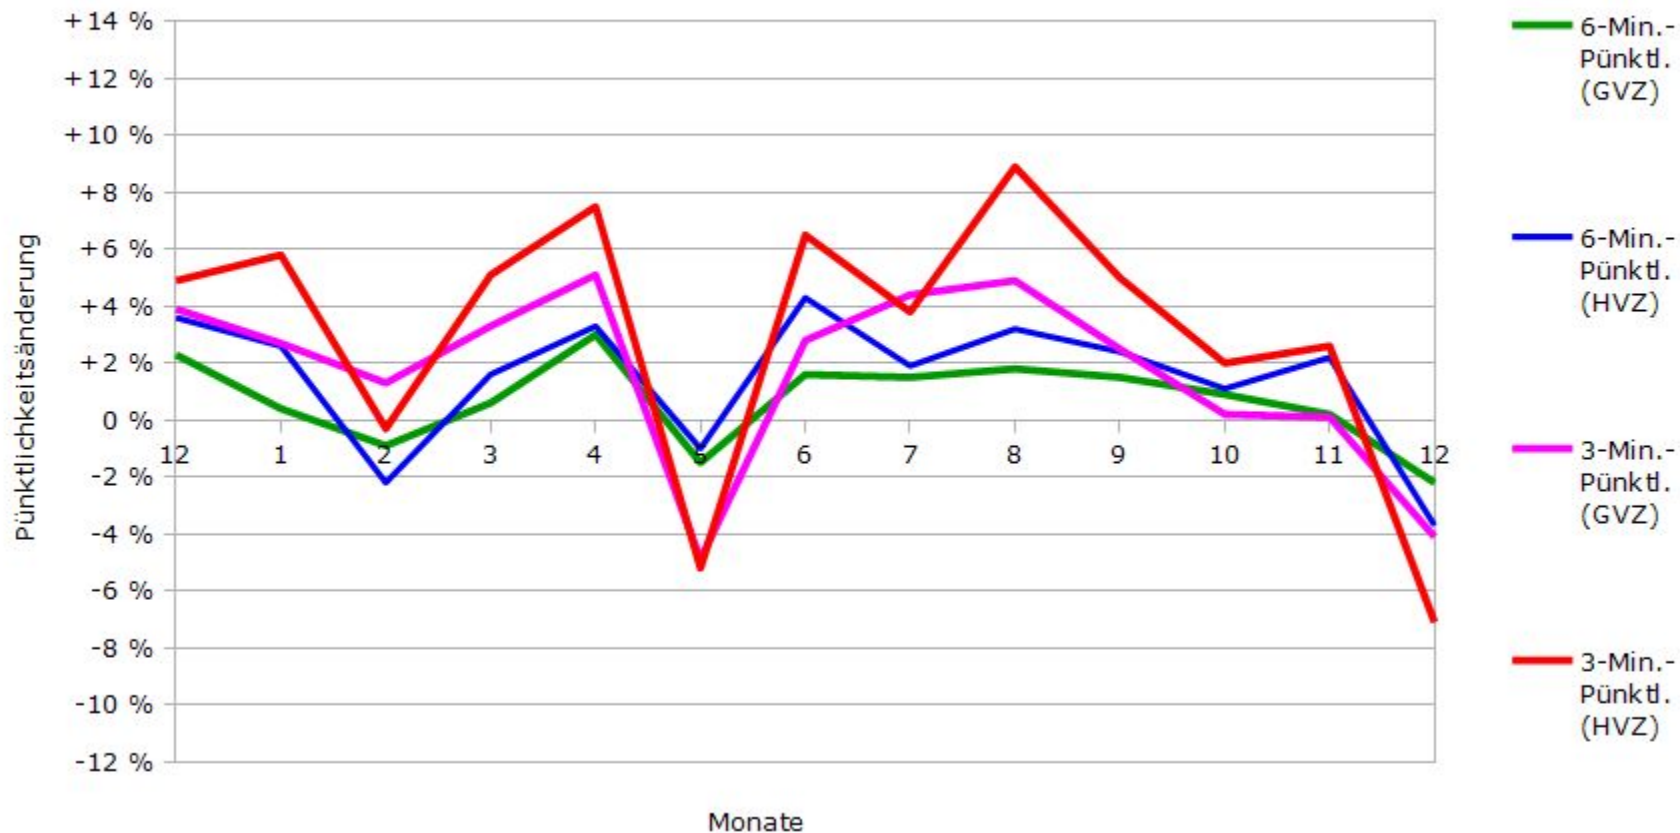

Pünktlichkeit aller S-Bahnlagen 2016/2017 im Vergleich zum Vorjahr

(Bahn-Daten, gesammelt und ausgewertet von s-bahn-chaos.de)

Pünktlichkeit der S-Bahnlinie S1 in 2016/2017 im Vergleich zum Vorjahr

(Bahn-Daten, gesammelt und ausgewertet von s-bahn-chaos.de)

Pünktlichkeit der S-Bahnlinie S2 in 2016/2017 im Vergleich zum Vorjahr

(Bahn-Daten, gesammelt und ausgewertet von s-bahn-chaos.de)

Pünktlichkeit der S-Bahnlinie S3 in 2016/2017 im Vergleich zum Vorjahr

(Bahn-Daten, gesammelt und ausgewertet von s-bahn-chaos.de)

Pünktlichkeit der S-Bahnlinie S4 in 2016/2017 im Vergleich zum Vorjahr

(Bahn-Daten, gesammelt und ausgewertet von s-bahn-chaos.de)

Pünktlichkeit der S-Bahnlinie S5 in 2016/2017 im Vergleich zum Vorjahr

(Bahn-Daten, gesammelt und ausgewertet von s-bahn-chaos.de)

Pünktlichkeit der S-Bahnlinie S6 in 2016/2017 im Vergleich zum Vorjahr

(Bahn-Daten, gesammelt und ausgewertet von s-bahn-chaos.de)

Pünktlichkeit der S-Bahnlinie S60 in 2016/2017 im Vergleich zum Vorjahr