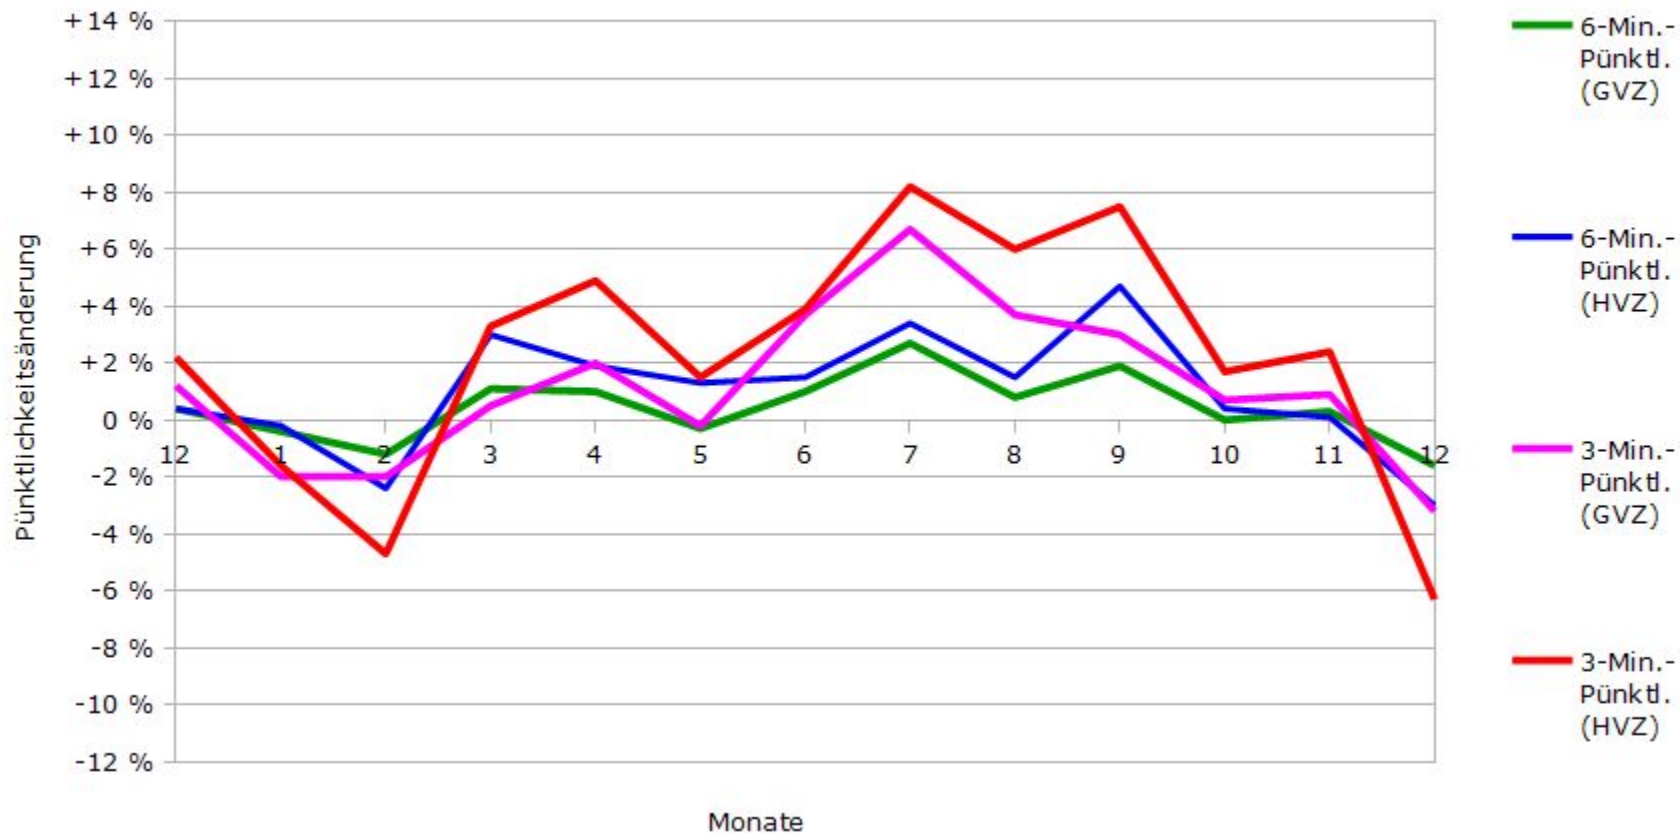

Pünktlichkeit aller S-Bahnlagen 2016/2017 im Vergleich zum Vorjahr

(Bahn-Daten, gesammelt und ausgewertet von s-bahn-chaos.de)

Pünktlichkeit der S-Bahnlinie S1 in 2016/2017 im Vergleich zum Vorjahr

(Bahn-Daten, gesammelt und ausgewertet von s-bahn-chaos.de)

Pünktlichkeit der S-Bahnlinie S2 in 2016/2017 im Vergleich zum Vorjahr

(Bahn-Daten, gesammelt und ausgewertet von s-bahn-chaos.de)

Pünktlichkeit der S-Bahnlinie S3 in 2016/2017 im Vergleich zum Vorjahr

(Bahn-Daten, gesammelt und ausgewertet von s-bahn-chaos.de)

Pünktlichkeit der S-Bahnlinie S4 in 2016/2017 im Vergleich zum Vorjahr

(Bahn-Daten, gesammelt und ausgewertet von s-bahn-chaos.de)

Pünktlichkeit der S-Bahnlinie S5 in 2016/2017 im Vergleich zum Vorjahr

(Bahn-Daten, gesammelt und ausgewertet von s-bahn-chaos.de)

Pünktlichkeit der S-Bahnlinie S6 in 2016/2017 im Vergleich zum Vorjahr

(Bahn-Daten, gesammelt und ausgewertet von s-bahn-chaos.de)

Pünktlichkeit der S-Bahnlinie S60 in 2016/2017 im Vergleich zum Vorjahr