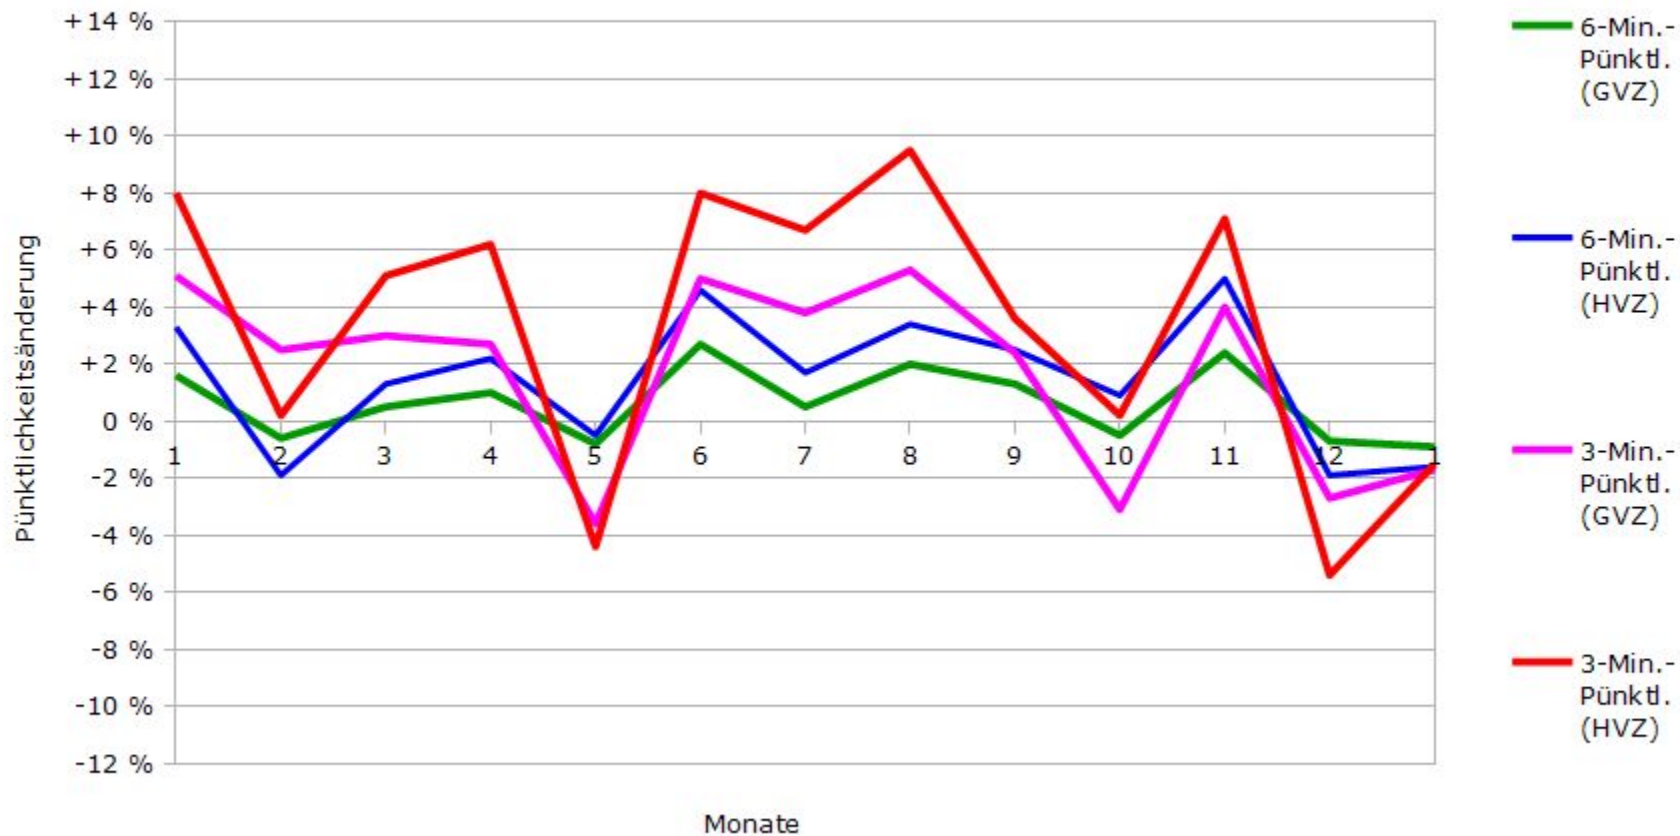

Pünktlichkeit aller S-Bahnlagen 2017/2018 im Vergleich zum Vorjahr

(Bahn-Daten, gesammelt und ausgewertet von s-bahn-chaos.de)

Pünktlichkeit der S-Bahnlinie S1 in 2017/2018 im Vergleich zum Vorjahr

(Bahn-Daten, gesammelt und ausgewertet von s-bahn-chaos.de)

Pünktlichkeit der S-Bahnlinie S2 in 2017/2018 im Vergleich zum Vorjahr

(Bahn-Daten, gesammelt und ausgewertet von s-bahn-chaos.de)

Pünktlichkeit der S-Bahnlinie S3 in 2017/2018 im Vergleich zum Vorjahr

(Bahn-Daten, gesammelt und ausgewertet von s-bahn-chaos.de)

Pünktlichkeit der S-Bahnlinie S4 in 2017/2018 im Vergleich zum Vorjahr

(Bahn-Daten, gesammelt und ausgewertet von s-bahn-chaos.de)

Pünktlichkeit der S-Bahnlinie S5 in 2017/2018 im Vergleich zum Vorjahr

(Bahn-Daten, gesammelt und ausgewertet von s-bahn-chaos.de)

Pünktlichkeit der S-Bahnlinie S6 in 2017/2018 im Vergleich zum Vorjahr

(Bahn-Daten, gesammelt und ausgewertet von s-bahn-chaos.de)

Pünktlichkeit der S-Bahnlinie S60 in 2017/2018 im Vergleich zum Vorjahr