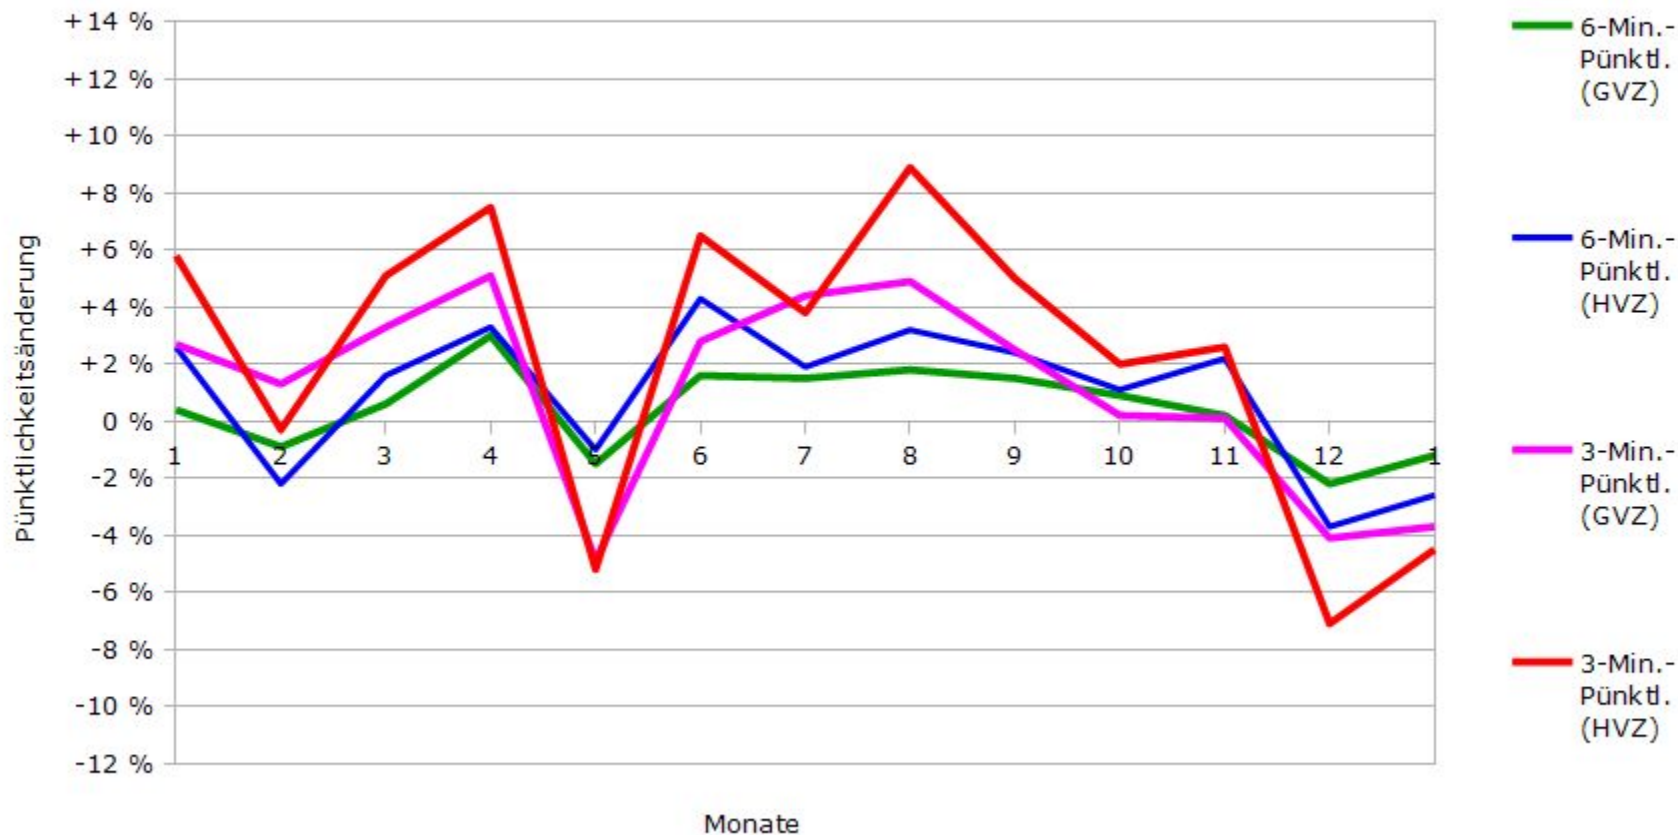

Pünktlichkeit aller S-Bahnlagen 2017/2018 im Vergleich zum Vorjahr

(Bahn-Daten, gesammelt und ausgewertet von s-bahn-chaos.de)

Pünktlichkeit der S-Bahnlinie S1 in 2017/2018 im Vergleich zum Vorjahr

(Bahn-Daten, gesammelt und ausgewertet von s-bahn-chaos.de)

Pünktlichkeit der S-Bahnlinie S2 in 2017/2018 im Vergleich zum Vorjahr

(Bahn-Daten, gesammelt und ausgewertet von s-bahn-chaos.de)

Pünktlichkeit der S-Bahnlinie S3 in 2017/2018 im Vergleich zum Vorjahr

(Bahn-Daten, gesammelt und ausgewertet von s-bahn-chaos.de)

Pünktlichkeit der S-Bahnlinie S4 in 2017/2018 im Vergleich zum Vorjahr

(Bahn-Daten, gesammelt und ausgewertet von s-bahn-chaos.de)

Pünktlichkeit der S-Bahnlinie S5 in 2017/2018 im Vergleich zum Vorjahr

(Bahn-Daten, gesammelt und ausgewertet von s-bahn-chaos.de)

Pünktlichkeit der S-Bahnlinie S6 in 2017/2018 im Vergleich zum Vorjahr

(Bahn-Daten, gesammelt und ausgewertet von s-bahn-chaos.de)

Pünktlichkeit der S-Bahnlinie S60 in 2017/2018 im Vergleich zum Vorjahr