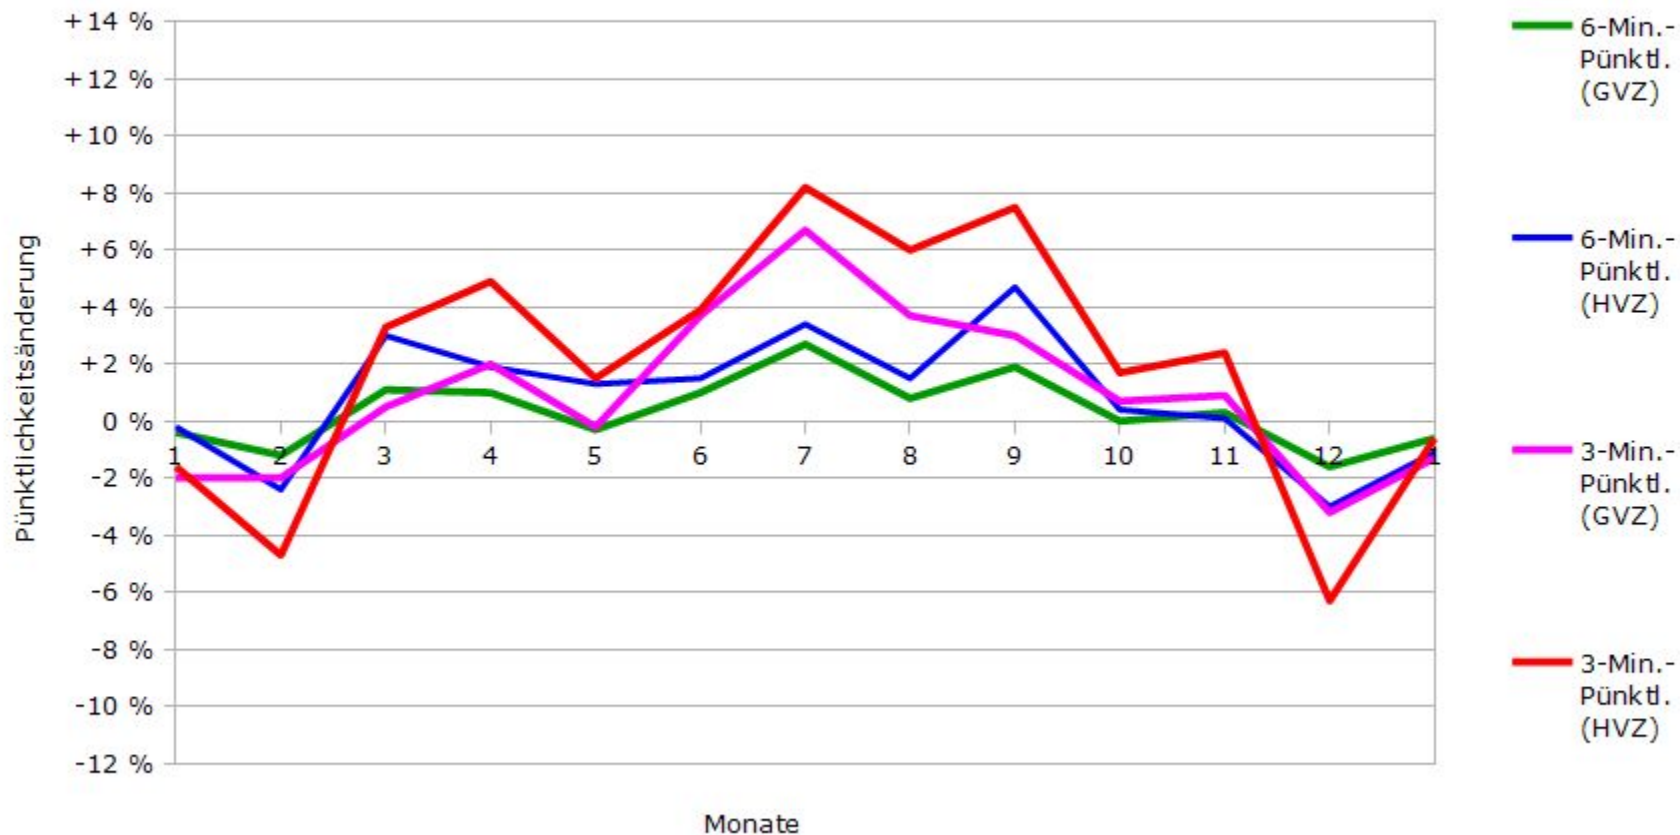

Pünktlichkeit aller S-Bahnlagen 2017/2018 im Vergleich zum Vorjahr

(Bahn-Daten, gesammelt und ausgewertet von s-bahn-chaos.de)

Pünktlichkeit der S-Bahnlinie S1 in 2017/2018 im Vergleich zum Vorjahr

(Bahn-Daten, gesammelt und ausgewertet von s-bahn-chaos.de)

Pünktlichkeit der S-Bahnlinie S2 in 2017/2018 im Vergleich zum Vorjahr

(Bahn-Daten, gesammelt und ausgewertet von s-bahn-chaos.de)

Pünktlichkeit der S-Bahnlinie S3 in 2017/2018 im Vergleich zum Vorjahr

(Bahn-Daten, gesammelt und ausgewertet von s-bahn-chaos.de)

Pünktlichkeit der S-Bahnlinie S4 in 2017/2018 im Vergleich zum Vorjahr

(Bahn-Daten, gesammelt und ausgewertet von s-bahn-chaos.de)

Pünktlichkeit der S-Bahnlinie S5 in 2017/2018 im Vergleich zum Vorjahr

(Bahn-Daten, gesammelt und ausgewertet von s-bahn-chaos.de)

Pünktlichkeit der S-Bahnlinie S6 in 2017/2018 im Vergleich zum Vorjahr

(Bahn-Daten, gesammelt und ausgewertet von s-bahn-chaos.de)

Pünktlichkeit der S-Bahnlinie S60 in 2017/2018 im Vergleich zum Vorjahr