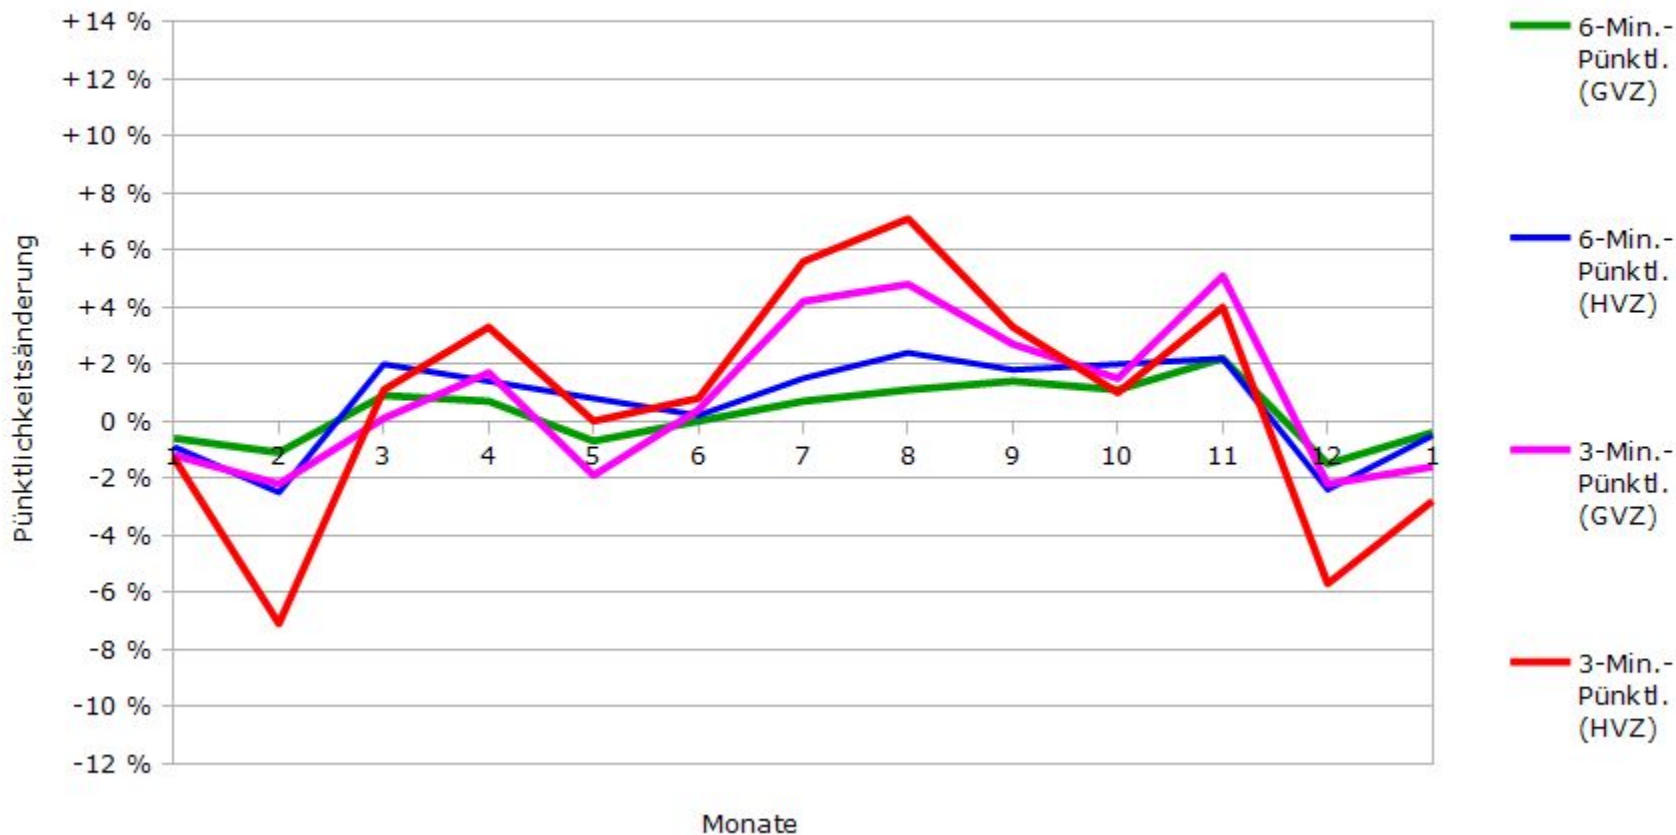

Pünktlichkeit aller S-Bahnlagen 2017/2018 im Vergleich zum Vorjahr

(Bahn-Daten, gesammelt und ausgewertet von s-bahn-chaos.de)

Pünktlichkeit der S-Bahnlinie S1 in 2017/2018 im Vergleich zum Vorjahr

(Bahn-Daten, gesammelt und ausgewertet von s-bahn-chaos.de)

Pünktlichkeit der S-Bahnlinie S2 in 2017/2018 im Vergleich zum Vorjahr

(Bahn-Daten, gesammelt und ausgewertet von s-bahn-chaos.de)

Pünktlichkeit der S-Bahnlinie S3 in 2017/2018 im Vergleich zum Vorjahr

(Bahn-Daten, gesammelt und ausgewertet von s-bahn-chaos.de)

Pünktlichkeit der S-Bahnlinie S4 in 2017/2018 im Vergleich zum Vorjahr

(Bahn-Daten, gesammelt und ausgewertet von s-bahn-chaos.de)

Pünktlichkeit der S-Bahnlinie S5 in 2017/2018 im Vergleich zum Vorjahr

(Bahn-Daten, gesammelt und ausgewertet von s-bahn-chaos.de)

Pünktlichkeit der S-Bahnlinie S6 in 2017/2018 im Vergleich zum Vorjahr

(Bahn-Daten, gesammelt und ausgewertet von s-bahn-chaos.de)

Pünktlichkeit der S-Bahnlinie S60 in 2017/2018 im Vergleich zum Vorjahr