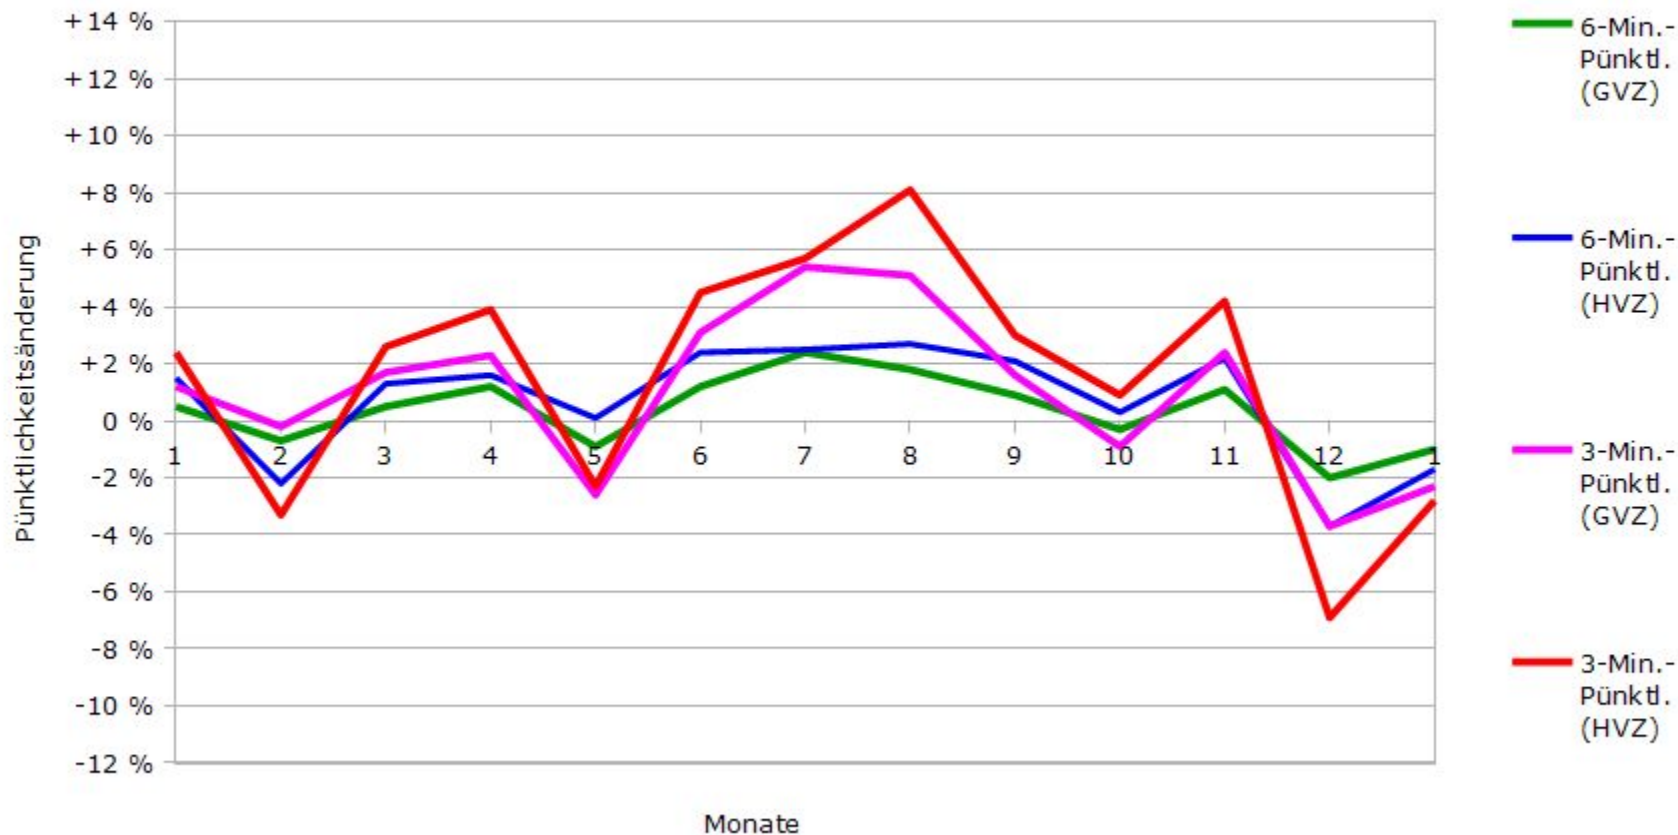

Pünktlichkeit aller S-Bahnlagen 2017/2018 im Vergleich zum Vorjahr

(Bahn-Daten, gesammelt und ausgewertet von s-bahn-chaos.de)

Pünktlichkeit der S-Bahnlinie S1 in 2017/2018 im Vergleich zum Vorjahr

(Bahn-Daten, gesammelt und ausgewertet von s-bahn-chaos.de)

Pünktlichkeit der S-Bahnlinie S2 in 2017/2018 im Vergleich zum Vorjahr

(Bahn-Daten, gesammelt und ausgewertet von s-bahn-chaos.de)

Pünktlichkeit der S-Bahnlinie S3 in 2017/2018 im Vergleich zum Vorjahr

(Bahn-Daten, gesammelt und ausgewertet von s-bahn-chaos.de)

Pünktlichkeit der S-Bahnlinie S4 in 2017/2018 im Vergleich zum Vorjahr

(Bahn-Daten, gesammelt und ausgewertet von s-bahn-chaos.de)

Pünktlichkeit der S-Bahnlinie S5 in 2017/2018 im Vergleich zum Vorjahr

(Bahn-Daten, gesammelt und ausgewertet von s-bahn-chaos.de)

Pünktlichkeit der S-Bahnlinie S6 in 2017/2018 im Vergleich zum Vorjahr

(Bahn-Daten, gesammelt und ausgewertet von s-bahn-chaos.de)

Pünktlichkeit der S-Bahnlinie S60 in 2017/2018 im Vergleich zum Vorjahr