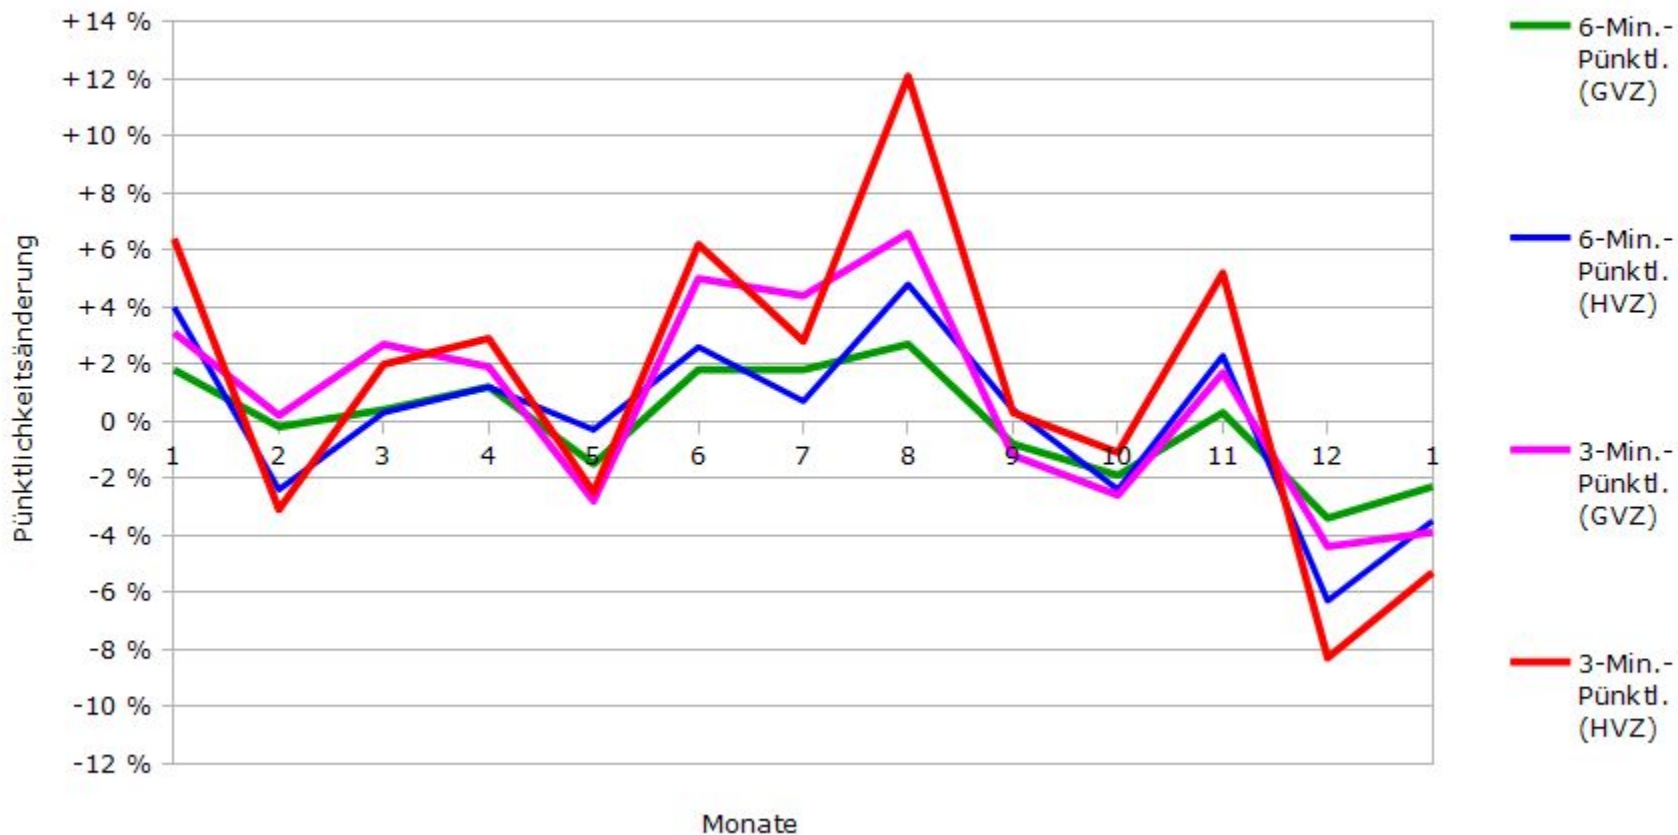

Pünktlichkeit aller S-Bahnlagen 2017/2018 im Vergleich zum Vorjahr

(Bahn-Daten, gesammelt und ausgewertet von s-bahn-chaos.de)

Pünktlichkeit der S-Bahnlinie S1 in 2017/2018 im Vergleich zum Vorjahr

(Bahn-Daten, gesammelt und ausgewertet von s-bahn-chaos.de)

Pünktlichkeit der S-Bahnlinie S2 in 2017/2018 im Vergleich zum Vorjahr

(Bahn-Daten, gesammelt und ausgewertet von s-bahn-chaos.de)

Pünktlichkeit der S-Bahnlinie S3 in 2017/2018 im Vergleich zum Vorjahr

(Bahn-Daten, gesammelt und ausgewertet von s-bahn-chaos.de)

Pünktlichkeit der S-Bahnlinie S4 in 2017/2018 im Vergleich zum Vorjahr

(Bahn-Daten, gesammelt und ausgewertet von s-bahn-chaos.de)

Pünktlichkeit der S-Bahnlinie S5 in 2017/2018 im Vergleich zum Vorjahr

(Bahn-Daten, gesammelt und ausgewertet von s-bahn-chaos.de)

Pünktlichkeit der S-Bahnlinie S6 in 2017/2018 im Vergleich zum Vorjahr

(Bahn-Daten, gesammelt und ausgewertet von s-bahn-chaos.de)

Pünktlichkeit der S-Bahnlinie S60 in 2017/2018 im Vergleich zum Vorjahr