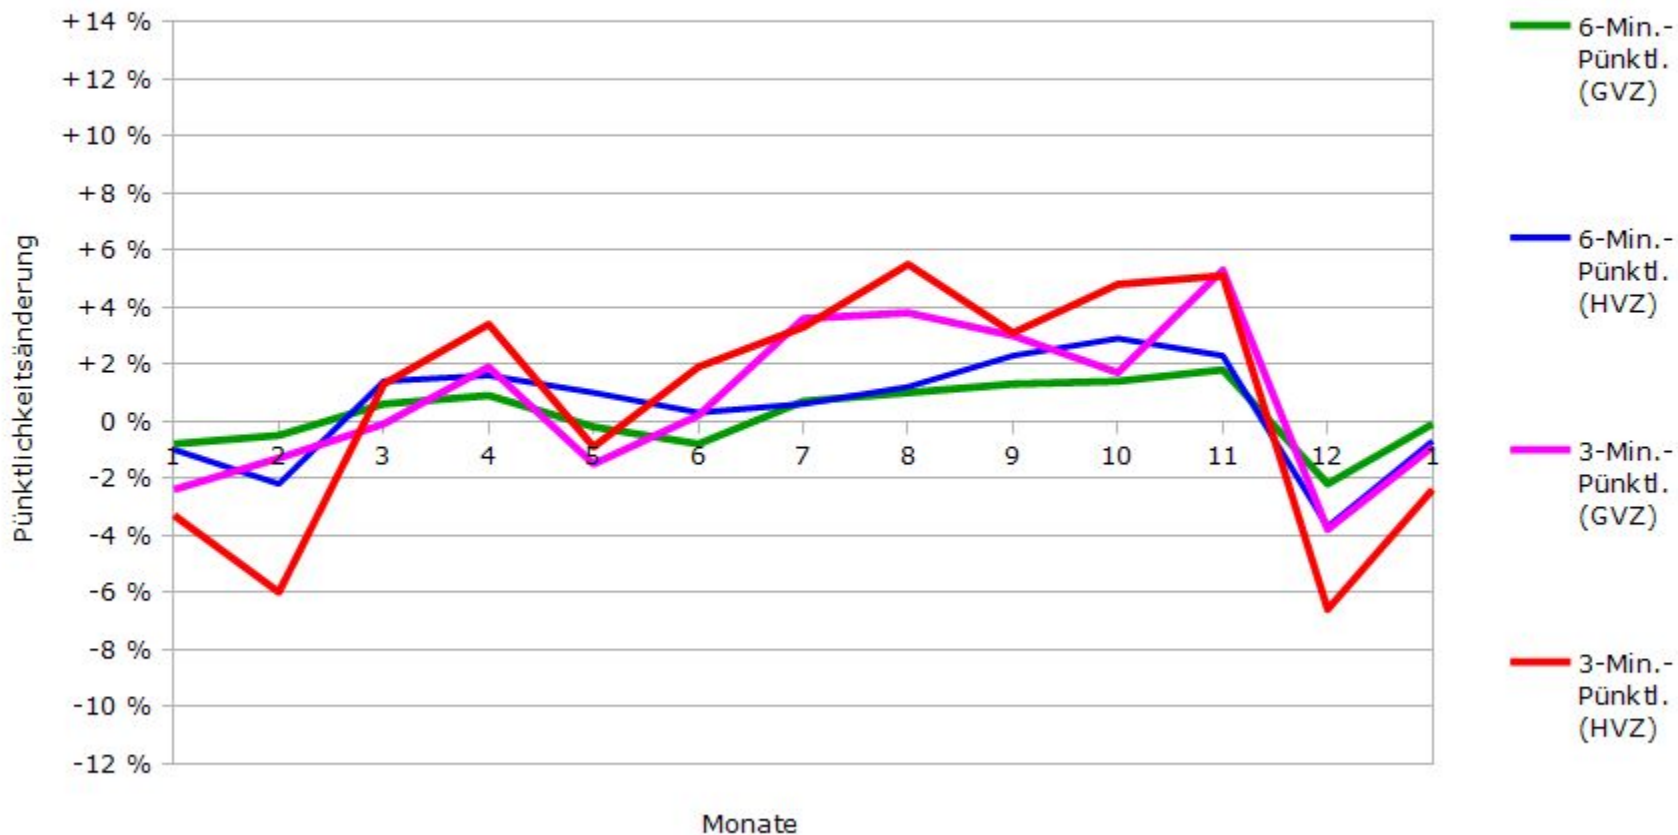

Pünktlichkeit aller S-Bahnlagen 2017/2018 im Vergleich zum Vorjahr

(Bahn-Daten, gesammelt und ausgewertet von s-bahn-chaos.de)

Pünktlichkeit der S-Bahnlinie S1 in 2017/2018 im Vergleich zum Vorjahr

(Bahn-Daten, gesammelt und ausgewertet von s-bahn-chaos.de)

Pünktlichkeit der S-Bahnlinie S2 in 2017/2018 im Vergleich zum Vorjahr

(Bahn-Daten, gesammelt und ausgewertet von s-bahn-chaos.de)

Pünktlichkeit der S-Bahnlinie S3 in 2017/2018 im Vergleich zum Vorjahr

(Bahn-Daten, gesammelt und ausgewertet von s-bahn-chaos.de)

Pünktlichkeit der S-Bahnlinie S4 in 2017/2018 im Vergleich zum Vorjahr

(Bahn-Daten, gesammelt und ausgewertet von s-bahn-chaos.de)

Pünktlichkeit der S-Bahnlinie S5 in 2017/2018 im Vergleich zum Vorjahr

(Bahn-Daten, gesammelt und ausgewertet von s-bahn-chaos.de)

Pünktlichkeit der S-Bahnlinie S6 in 2017/2018 im Vergleich zum Vorjahr

(Bahn-Daten, gesammelt und ausgewertet von s-bahn-chaos.de)

Pünktlichkeit der S-Bahnlinie S60 in 2017/2018 im Vergleich zum Vorjahr