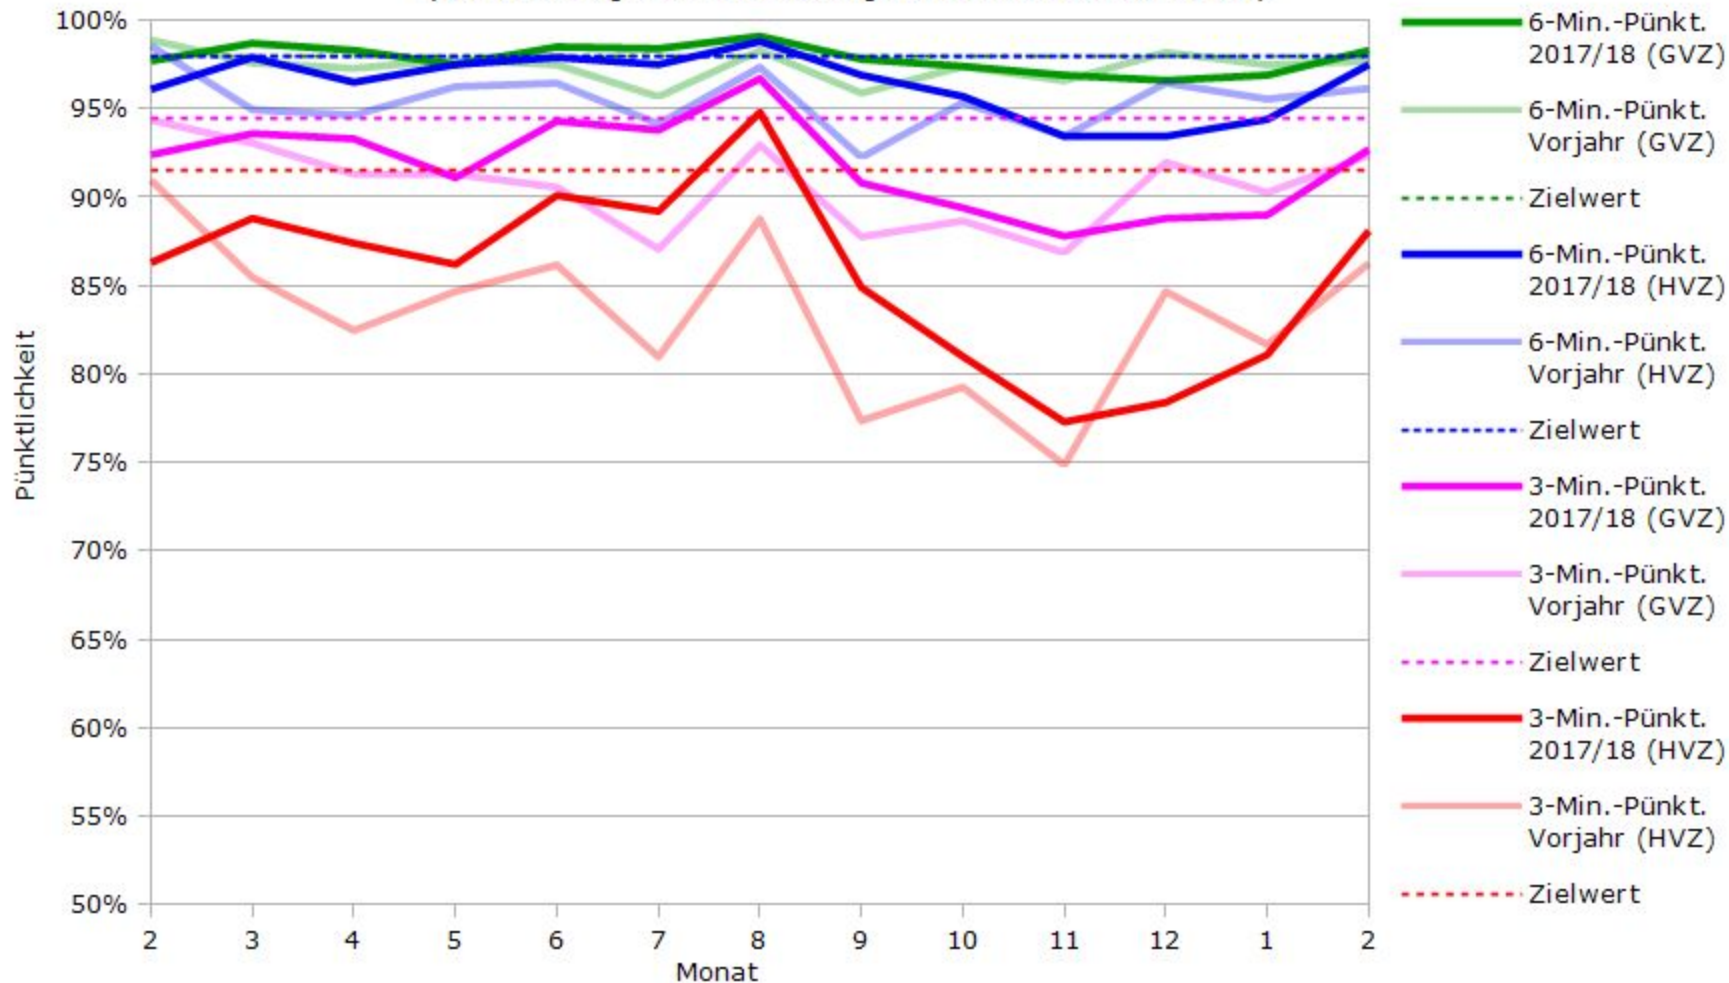

Pünktlichkeit aller S-Bahnlinien 2017/2018 im Vergleich zum Vorjahr

(Bahn-Daten, gesammelt und ausgewertet von s-bahn-chaos.de)

Pünktlichkeit der S-Bahnlinie S1 in 2017/2018 im Vergleich zum Vorjahr

(Bahn-Daten, gesammelt und ausgewertet von s-bahn-chaos.de)

Pünktlichkeit der S-Bahnlinie S2 in 2017/2018 im Vergleich zum Vorjahr

(Bahn-Daten, gesammelt und ausgewertet von s-bahn-chaos.de)

Pünktlichkeit der S-Bahnlinie S3 in 2017/2018 im Vergleich zum Vorjahr

(Bahn-Daten, gesammelt und ausgewertet von s-bahn-chaos.de)

Pünktlichkeit der S-Bahnlinie S4 in 2017/2018 im Vergleich zum Vorjahr

(Bahn-Daten, gesammelt und ausgewertet von s-bahn-chaos.de)

Pünktlichkeit der S-Bahnlinie S5 in 2017/2018 im Vergleich zum Vorjahr

(Bahn-Daten, gesammelt und ausgewertet von s-bahn-chaos.de)

Pünktlichkeit der S-Bahnlinie S6 in 2017/2018 im Vergleich zum Vorjahr

(Bahn-Daten, gesammelt und ausgewertet von s-bahn-chaos.de)

Pünktlichkeit der S-Bahnlinie S60 in 2017/2018 im Vergleich zum Vorjahr