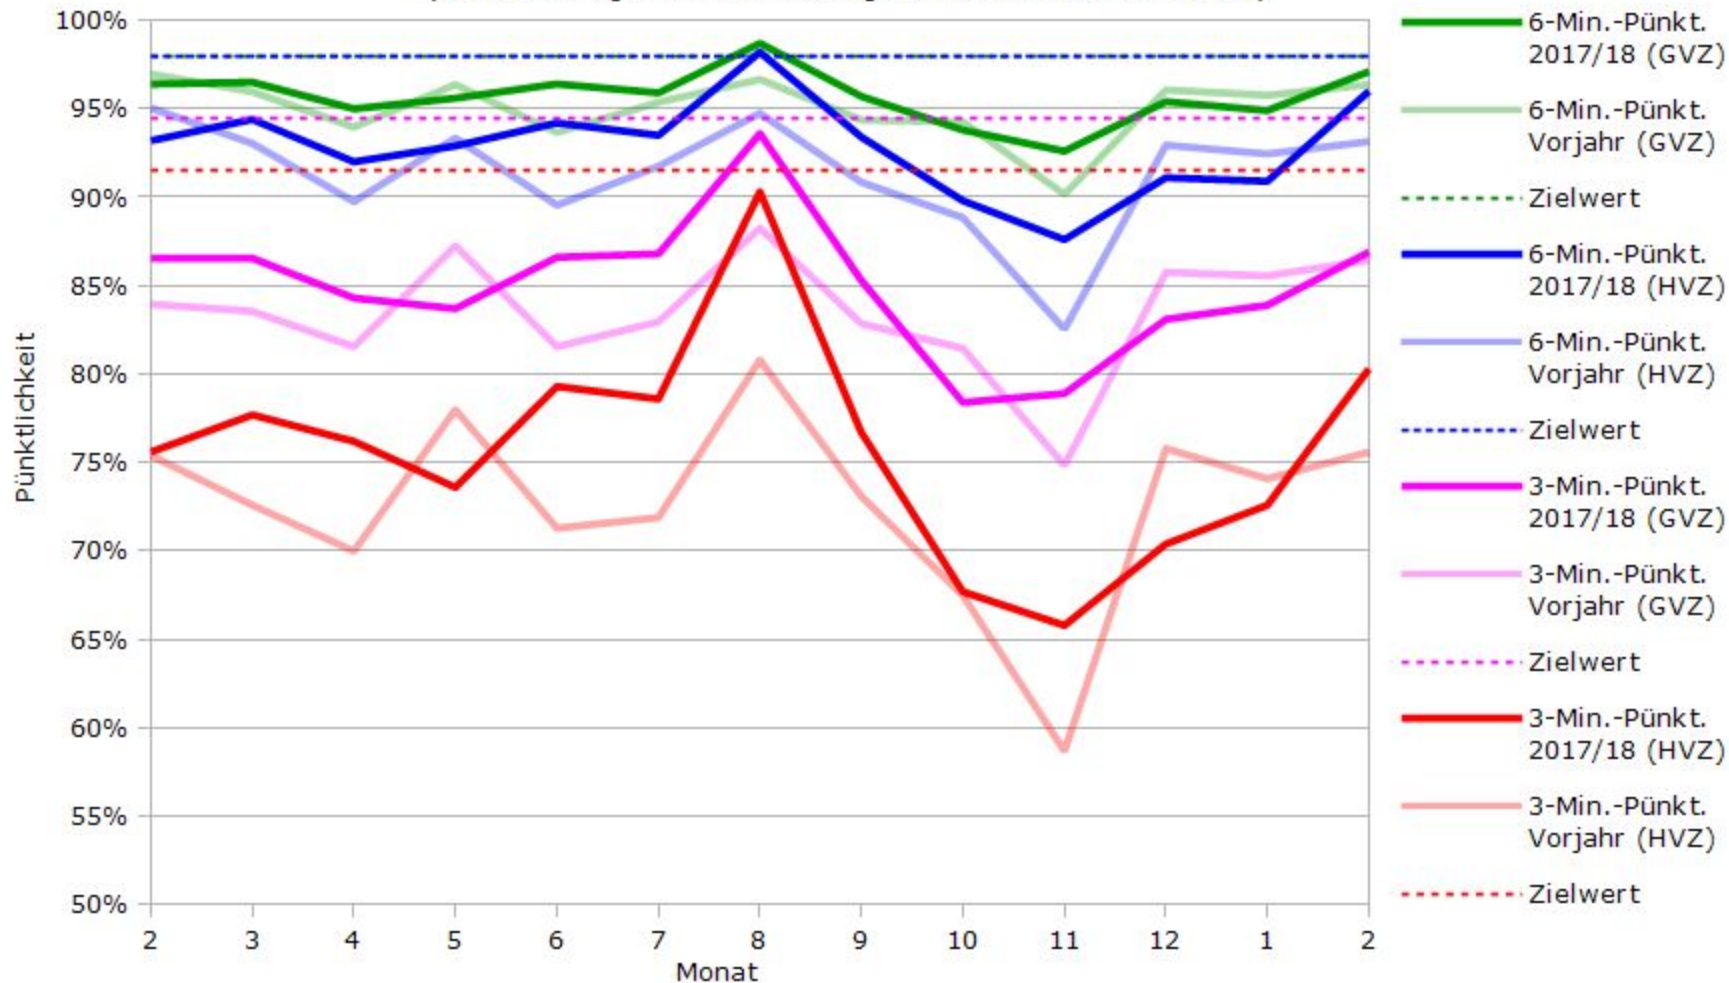

Pünktlichkeit aller S-Bahnlinien 2017/2018 im Vergleich zum Vorjahr

(Bahn-Daten, gesammelt und ausgewertet von s-bahn-chaos.de)

Pünktlichkeit der S-Bahnlinie S1 in 2017/2018 im Vergleich zum Vorjahr

(Bahn-Daten, gesammelt und ausgewertet von s-bahn-chaos.de)

Pünktlichkeit der S-Bahnlinie S2 in 2017/2018 im Vergleich zum Vorjahr

(Bahn-Daten, gesammelt und ausgewertet von s-bahn-chaos.de)

Pünktlichkeit der S-Bahnlinie S3 in 2017/2018 im Vergleich zum Vorjahr

(Bahn-Daten, gesammelt und ausgewertet von s-bahn-chaos.de)

Pünktlichkeit der S-Bahnlinie S4 in 2017/2018 im Vergleich zum Vorjahr

(Bahn-Daten, gesammelt und ausgewertet von s-bahn-chaos.de)

Pünktlichkeit der S-Bahnlinie S5 in 2017/2018 im Vergleich zum Vorjahr

(Bahn-Daten, gesammelt und ausgewertet von s-bahn-chaos.de)

Pünktlichkeit der S-Bahnlinie S6 in 2017/2018 im Vergleich zum Vorjahr

(Bahn-Daten, gesammelt und ausgewertet von s-bahn-chaos.de)

Pünktlichkeit der S-Bahnlinie S60 in 2017/2018 im Vergleich zum Vorjahr