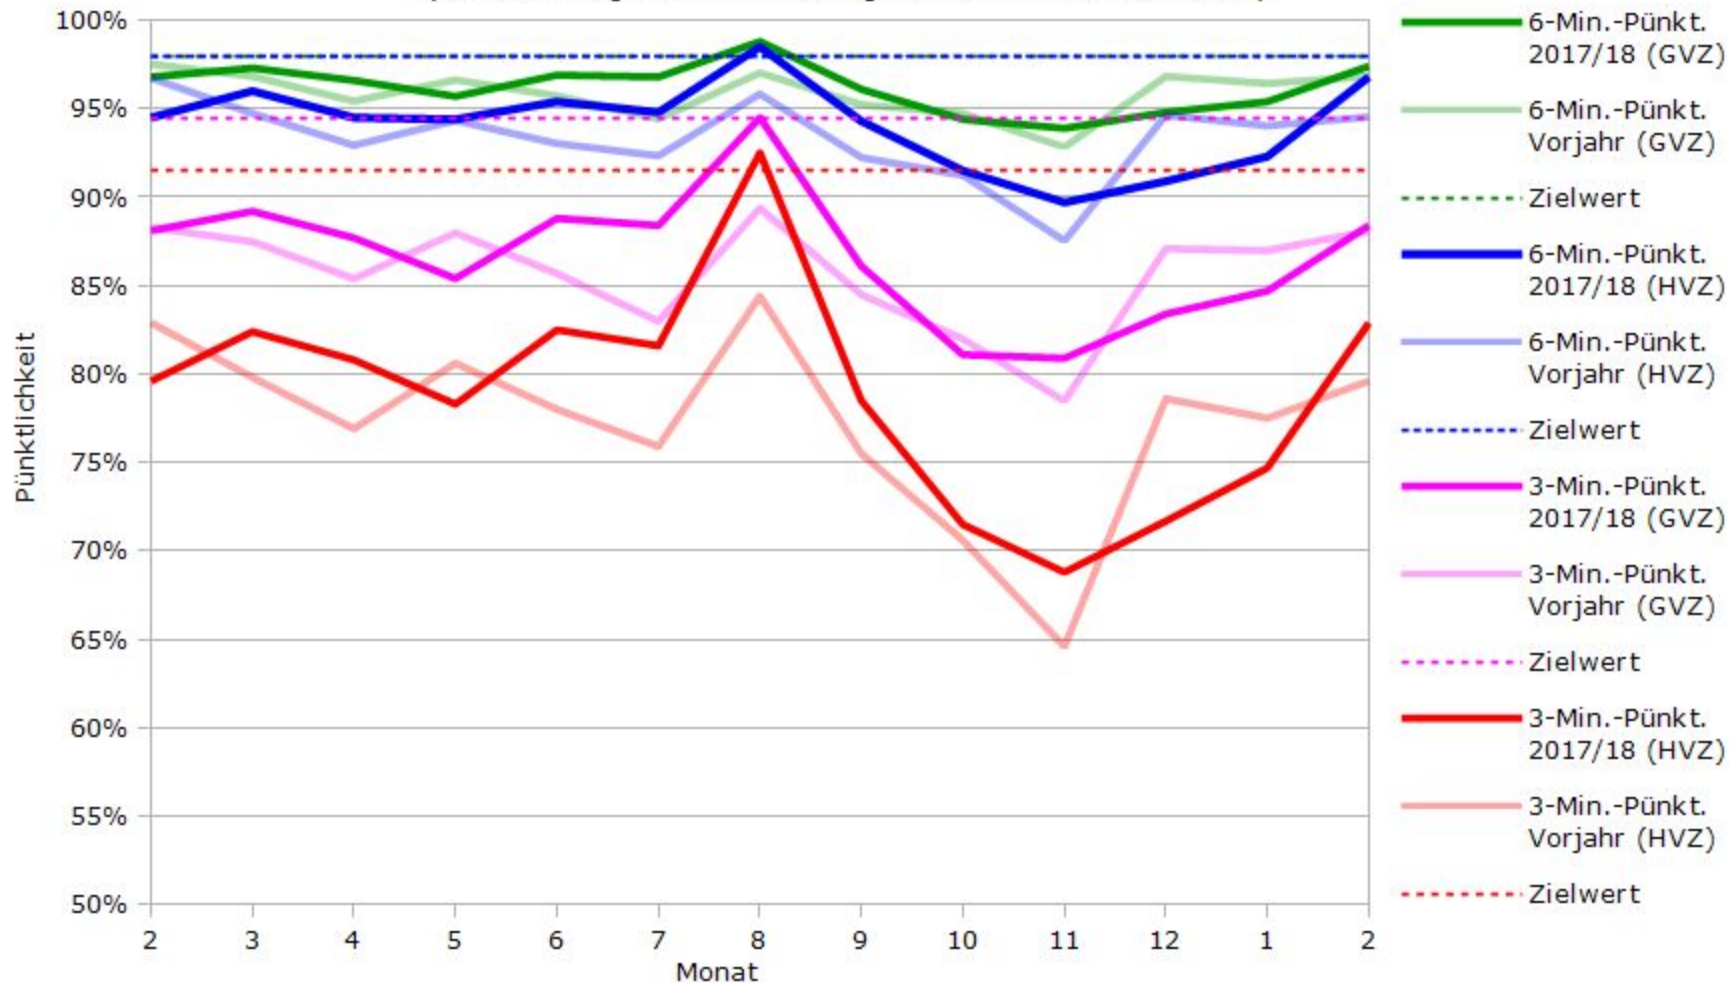

Pünktlichkeit aller S-Bahnlinien 2017/2018 im Vergleich zum Vorjahr

(Bahn-Daten, gesammelt und ausgewertet von s-bahn-chaos.de)

Pünktlichkeit der S-Bahnlinie S1 in 2017/2018 im Vergleich zum Vorjahr

(Bahn-Daten, gesammelt und ausgewertet von s-bahn-chaos.de)

Pünktlichkeit der S-Bahnlinie S2 in 2017/2018 im Vergleich zum Vorjahr

(Bahn-Daten, gesammelt und ausgewertet von s-bahn-chaos.de)

Pünktlichkeit der S-Bahnlinie S3 in 2017/2018 im Vergleich zum Vorjahr

(Bahn-Daten, gesammelt und ausgewertet von s-bahn-chaos.de)

Pünktlichkeit der S-Bahnlinie S4 in 2017/2018 im Vergleich zum Vorjahr

(Bahn-Daten, gesammelt und ausgewertet von s-bahn-chaos.de)

Pünktlichkeit der S-Bahnlinie S5 in 2017/2018 im Vergleich zum Vorjahr

(Bahn-Daten, gesammelt und ausgewertet von s-bahn-chaos.de)

Pünktlichkeit der S-Bahnlinie S6 in 2017/2018 im Vergleich zum Vorjahr

(Bahn-Daten, gesammelt und ausgewertet von s-bahn-chaos.de)

Pünktlichkeit der S-Bahnlinie S60 in 2017/2018 im Vergleich zum Vorjahr