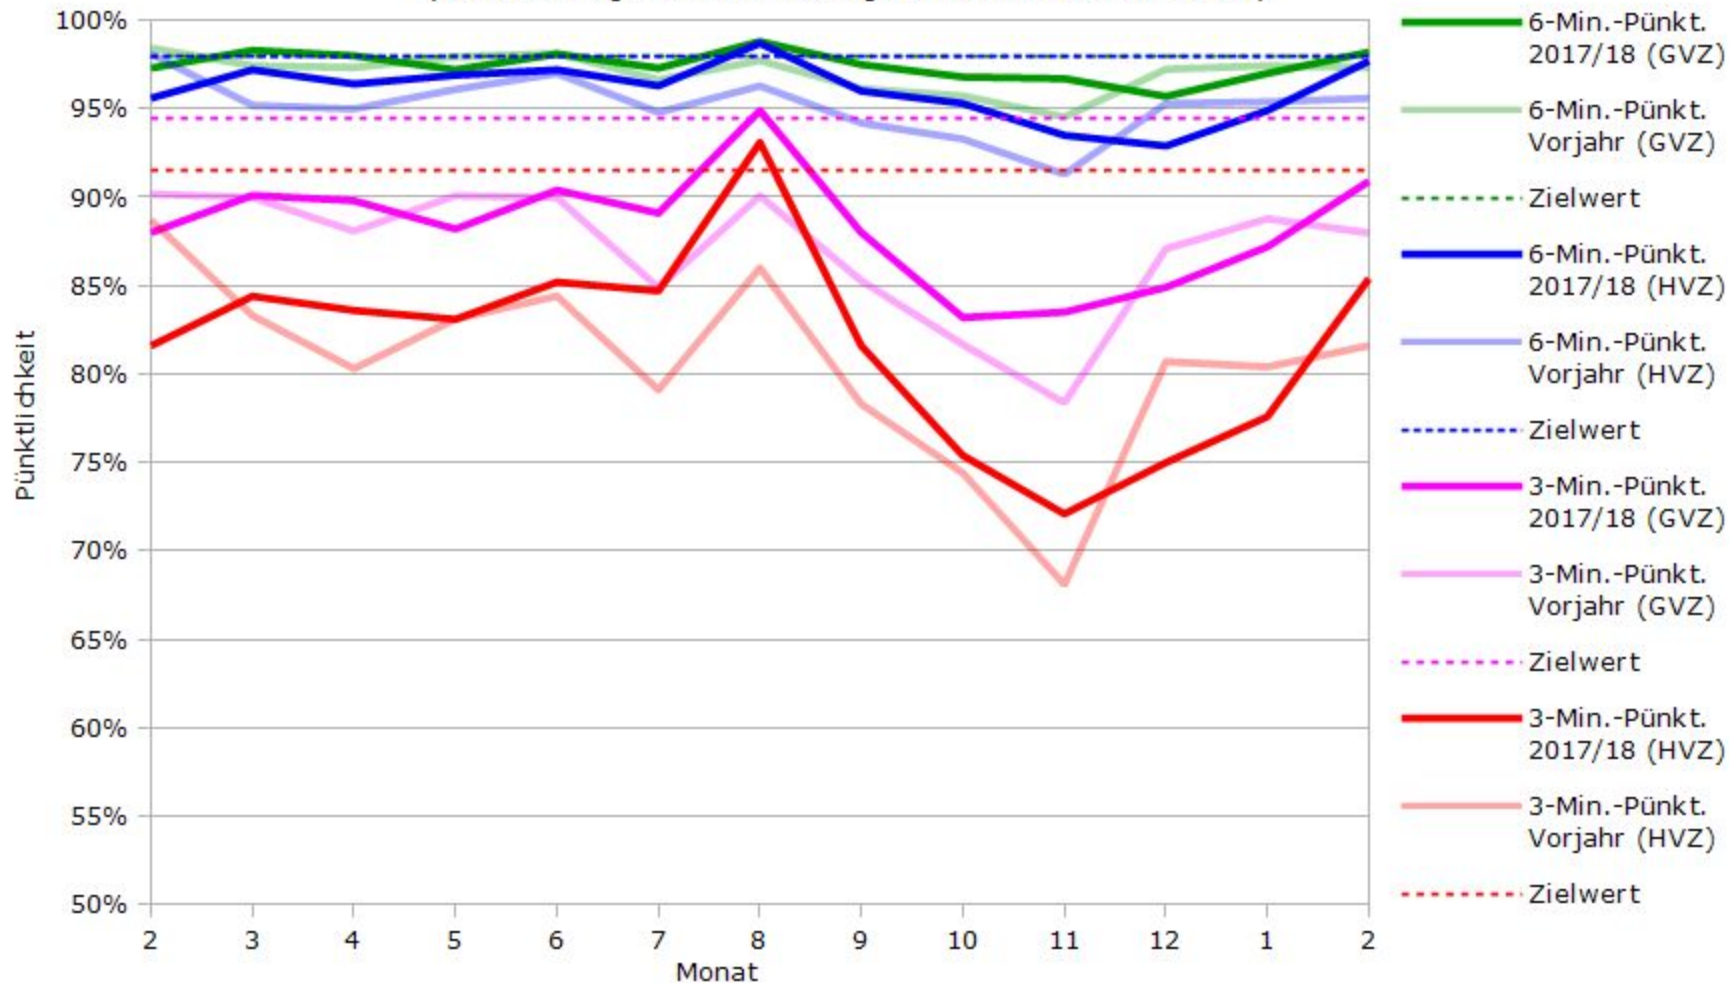

Pünktlichkeit aller S-Bahnlinien 2017/2018 im Vergleich zum Vorjahr

(Bahn-Daten, gesammelt und ausgewertet von s-bahn-chaos.de)

Pünktlichkeit der S-Bahnlinie S1 in 2017/2018 im Vergleich zum Vorjahr

(Bahn-Daten, gesammelt und ausgewertet von s-bahn-chaos.de)

Pünktlichkeit der S-Bahnlinie S2 in 2017/2018 im Vergleich zum Vorjahr

(Bahn-Daten, gesammelt und ausgewertet von s-bahn-chaos.de)

Pünktlichkeit der S-Bahnlinie S3 in 2017/2018 im Vergleich zum Vorjahr

(Bahn-Daten, gesammelt und ausgewertet von s-bahn-chaos.de)

Pünktlichkeit der S-Bahnlinie S4 in 2017/2018 im Vergleich zum Vorjahr

(Bahn-Daten, gesammelt und ausgewertet von s-bahn-chaos.de)

Pünktlichkeit der S-Bahnlinie S5 in 2017/2018 im Vergleich zum Vorjahr

(Bahn-Daten, gesammelt und ausgewertet von s-bahn-chaos.de)

Pünktlichkeit der S-Bahnlinie S6 in 2017/2018 im Vergleich zum Vorjahr

(Bahn-Daten, gesammelt und ausgewertet von s-bahn-chaos.de)

Pünktlichkeit der S-Bahnlinie S60 in 2017/2018 im Vergleich zum Vorjahr