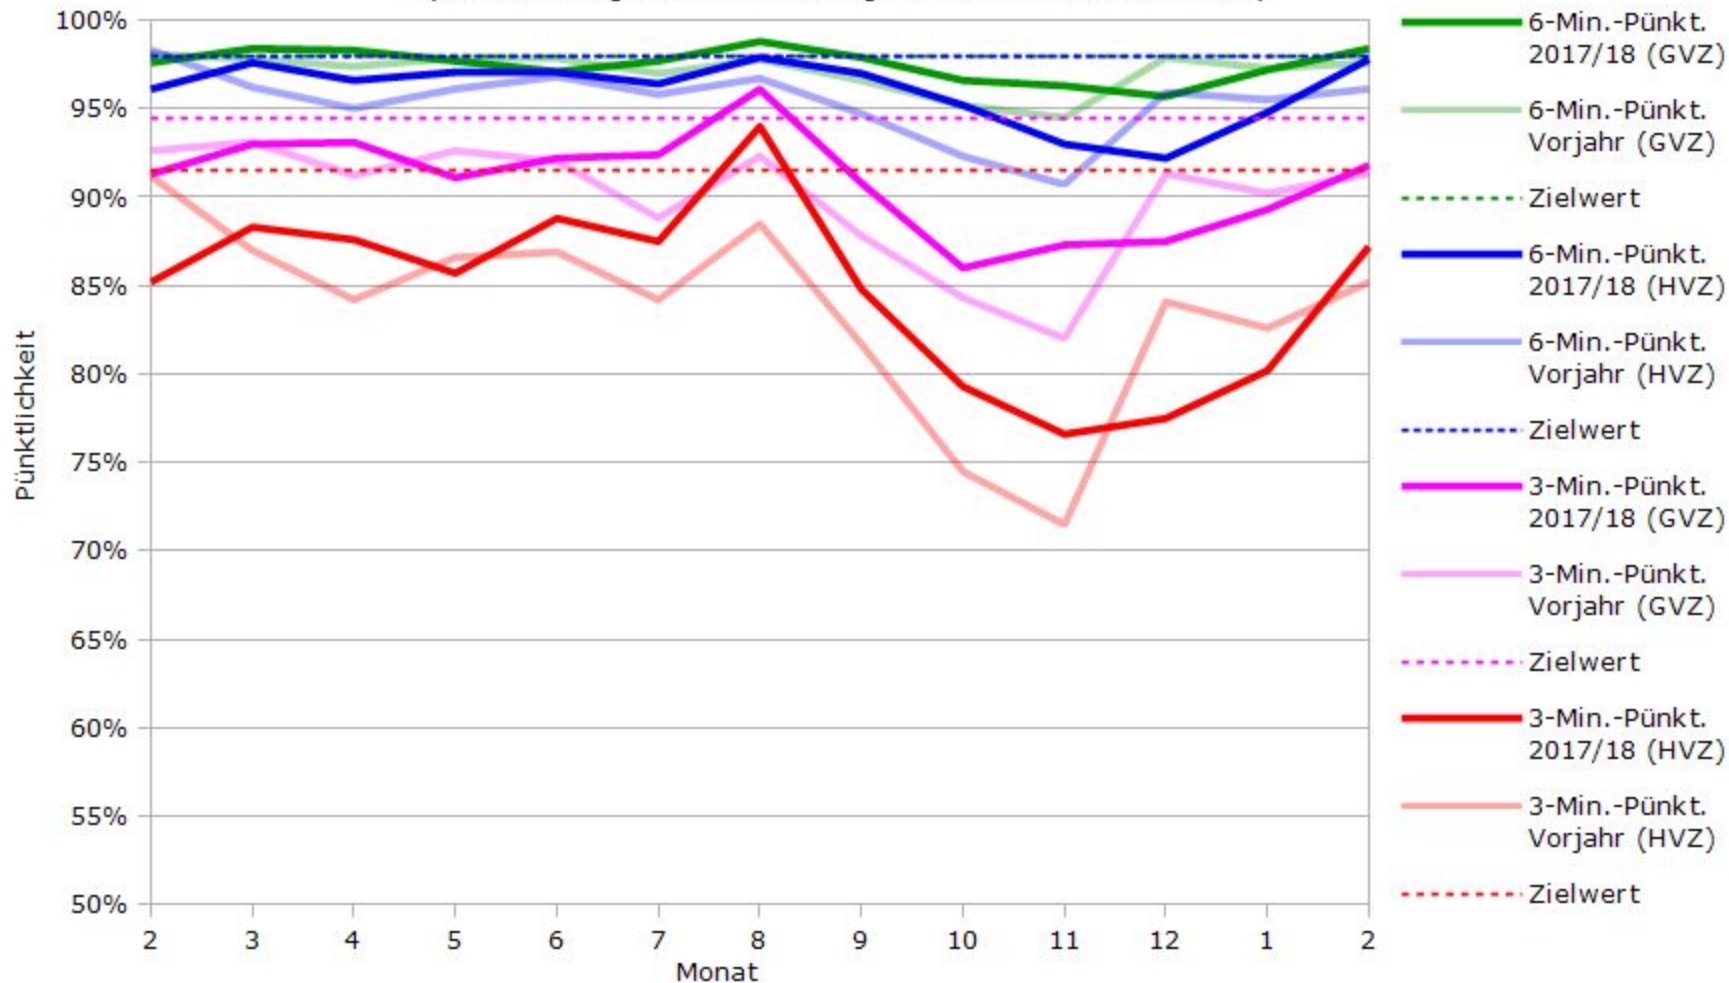

Pünktlichkeit aller S-Bahnlinien 2017/2018 im Vergleich zum Vorjahr

(Bahn-Daten, gesammelt und ausgewertet von s-bahn-chaos.de)

Pünktlichkeit der S-Bahnlinie S1 in 2017/2018 im Vergleich zum Vorjahr

(Bahn-Daten, gesammelt und ausgewertet von s-bahn-chaos.de)

Pünktlichkeit der S-Bahnlinie S2 in 2017/2018 im Vergleich zum Vorjahr

(Bahn-Daten, gesammelt und ausgewertet von s-bahn-chaos.de)

Pünktlichkeit der S-Bahnlinie S3 in 2017/2018 im Vergleich zum Vorjahr

(Bahn-Daten, gesammelt und ausgewertet von s-bahn-chaos.de)

Pünktlichkeit der S-Bahnlinie S4 in 2017/2018 im Vergleich zum Vorjahr

(Bahn-Daten, gesammelt und ausgewertet von s-bahn-chaos.de)

Pünktlichkeit der S-Bahnlinie S5 in 2017/2018 im Vergleich zum Vorjahr

(Bahn-Daten, gesammelt und ausgewertet von s-bahn-chaos.de)

Pünktlichkeit der S-Bahnlinie S6 in 2017/2018 im Vergleich zum Vorjahr

(Bahn-Daten, gesammelt und ausgewertet von s-bahn-chaos.de)

Pünktlichkeit der S-Bahnlinie S60 in 2017/2018 im Vergleich zum Vorjahr