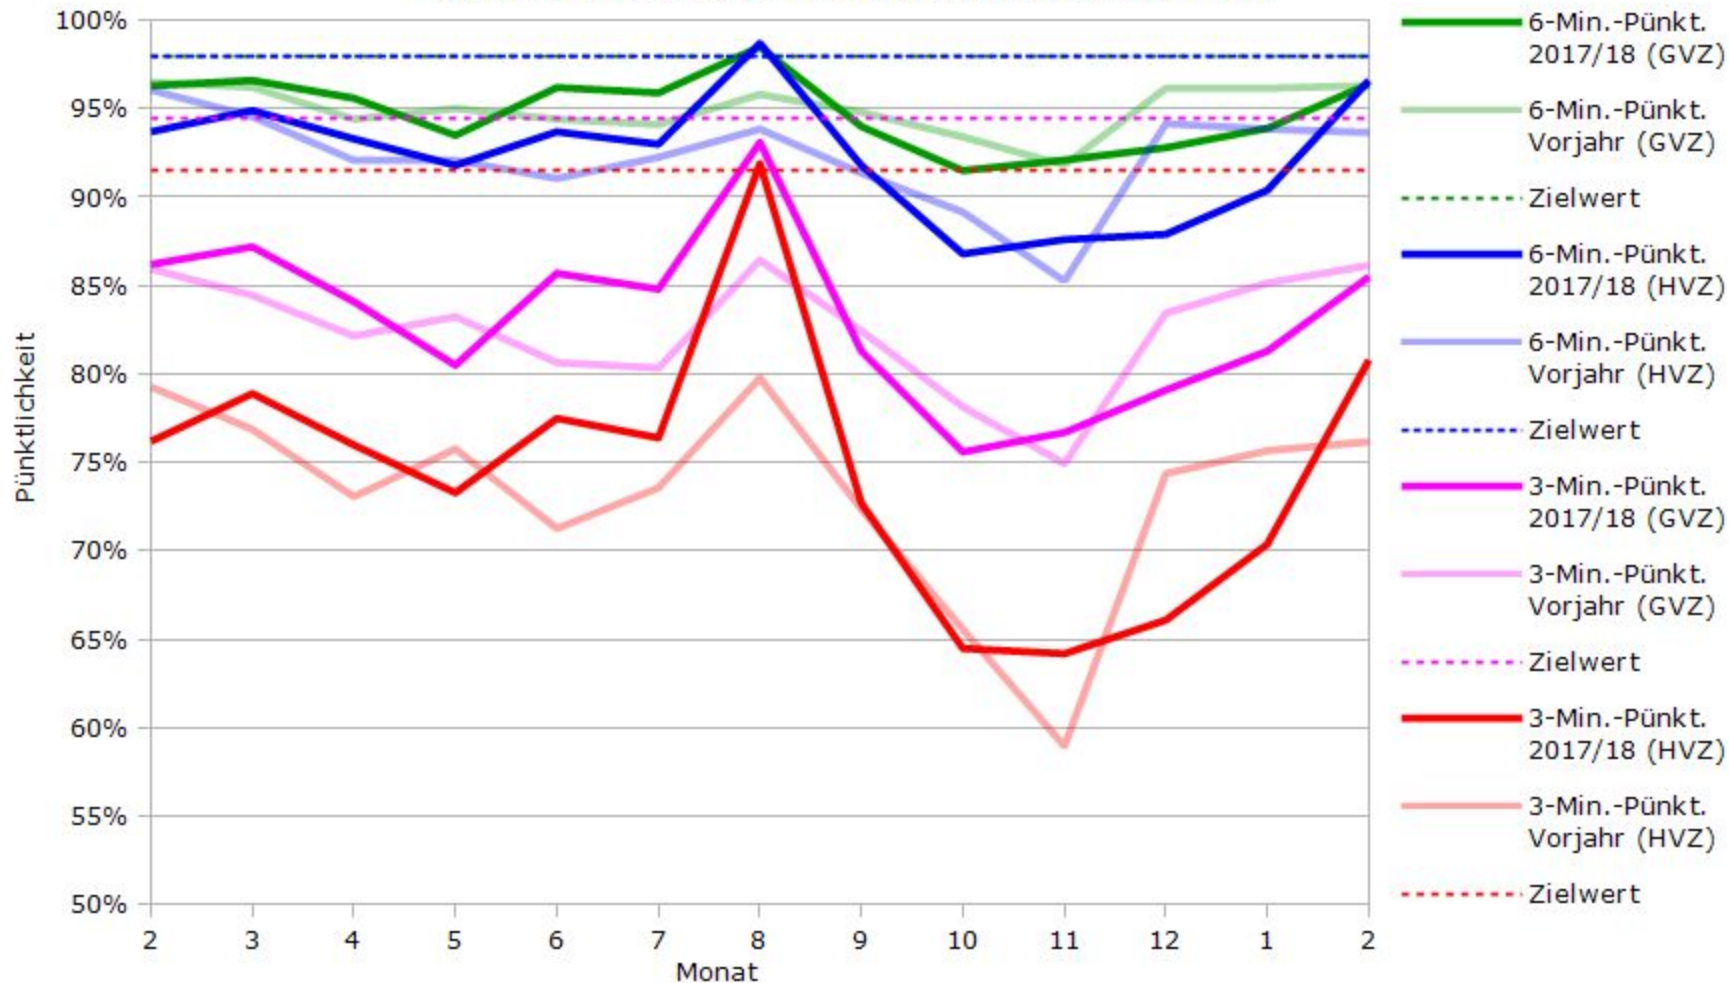

Pünktlichkeit aller S-Bahnlinien 2017/2018 im Vergleich zum Vorjahr

(Bahn-Daten, gesammelt und ausgewertet von s-bahn-chaos.de)

Pünktlichkeit der S-Bahnlinie S1 in 2017/2018 im Vergleich zum Vorjahr

(Bahn-Daten, gesammelt und ausgewertet von s-bahn-chaos.de)

Pünktlichkeit der S-Bahnlinie S2 in 2017/2018 im Vergleich zum Vorjahr

(Bahn-Daten, gesammelt und ausgewertet von s-bahn-chaos.de)

Pünktlichkeit der S-Bahnlinie S3 in 2017/2018 im Vergleich zum Vorjahr

(Bahn-Daten, gesammelt und ausgewertet von s-bahn-chaos.de)

Pünktlichkeit der S-Bahnlinie S4 in 2017/2018 im Vergleich zum Vorjahr

(Bahn-Daten, gesammelt und ausgewertet von s-bahn-chaos.de)

Pünktlichkeit der S-Bahnlinie S5 in 2017/2018 im Vergleich zum Vorjahr

(Bahn-Daten, gesammelt und ausgewertet von s-bahn-chaos.de)

Pünktlichkeit der S-Bahnlinie S6 in 2017/2018 im Vergleich zum Vorjahr

(Bahn-Daten, gesammelt und ausgewertet von s-bahn-chaos.de)

Pünktlichkeit der S-Bahnlinie S60 in 2017/2018 im Vergleich zum Vorjahr