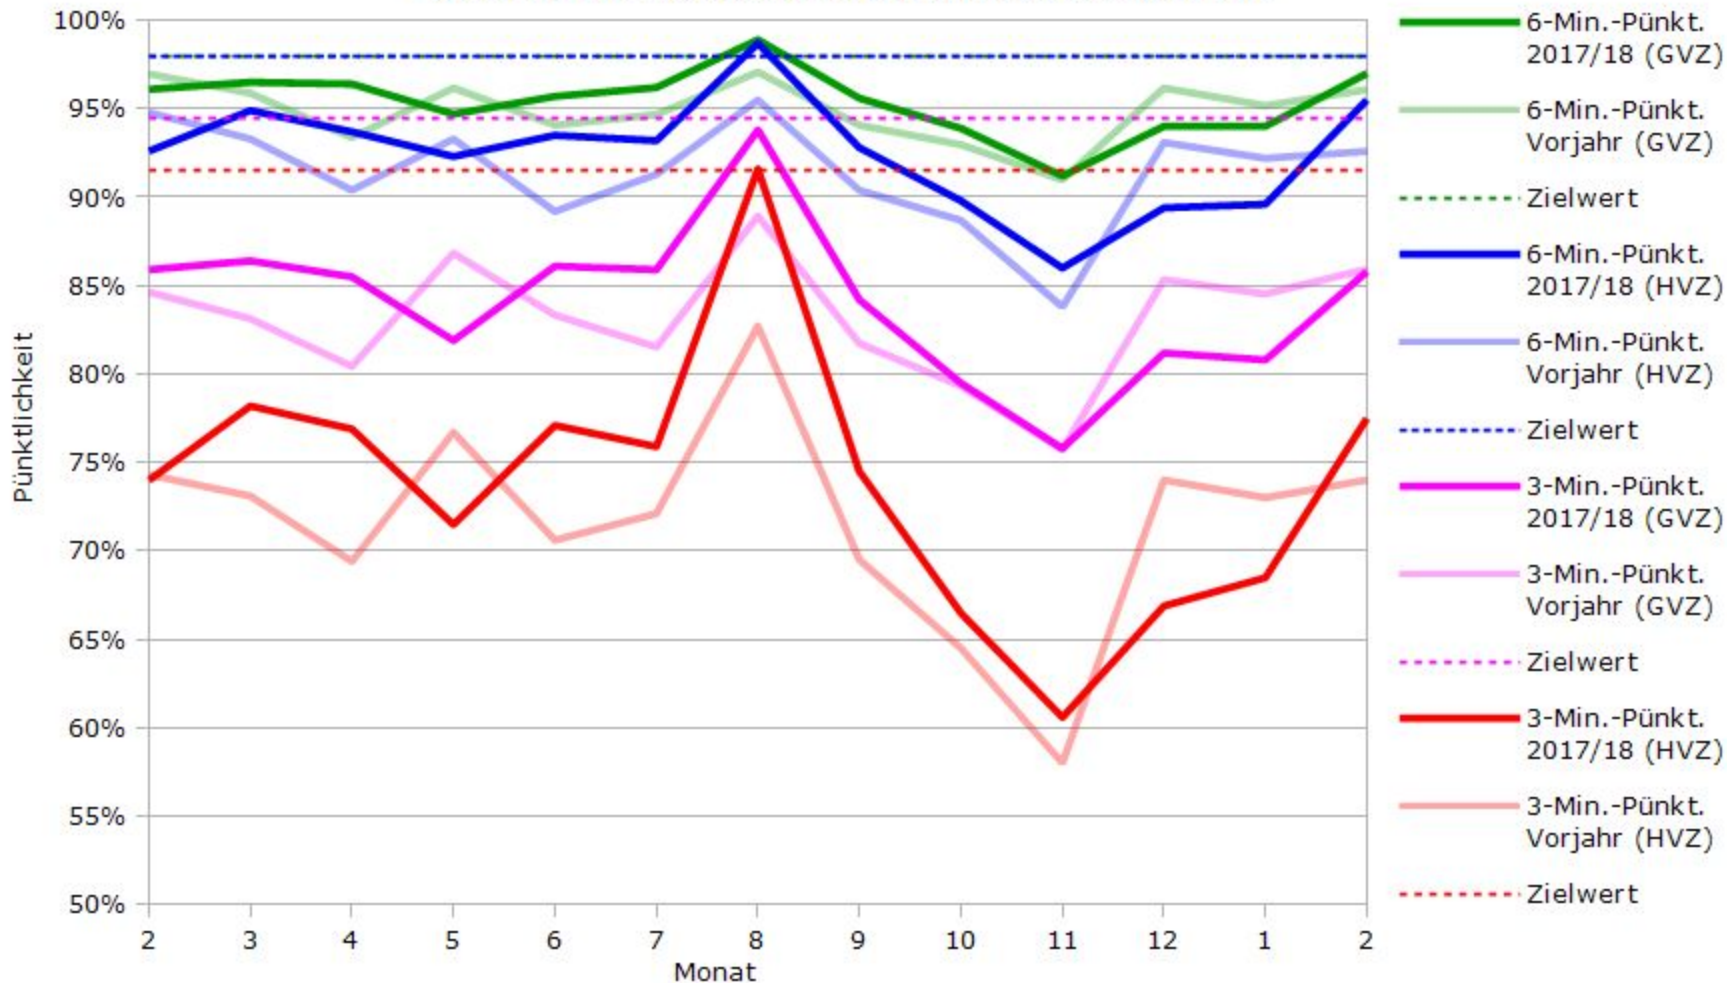

Pünktlichkeit aller S-Bahnlinien 2017/2018 im Vergleich zum Vorjahr

(Bahn-Daten, gesammelt und ausgewertet von s-bahn-chaos.de)

Pünktlichkeit der S-Bahnlinie S1 in 2017/2018 im Vergleich zum Vorjahr

(Bahn-Daten, gesammelt und ausgewertet von s-bahn-chaos.de)

Pünktlichkeit der S-Bahnlinie S2 in 2017/2018 im Vergleich zum Vorjahr

(Bahn-Daten, gesammelt und ausgewertet von s-bahn-chaos.de)

Pünktlichkeit der S-Bahnlinie S3 in 2017/2018 im Vergleich zum Vorjahr

(Bahn-Daten, gesammelt und ausgewertet von s-bahn-chaos.de)

Pünktlichkeit der S-Bahnlinie S4 in 2017/2018 im Vergleich zum Vorjahr

(Bahn-Daten, gesammelt und ausgewertet von s-bahn-chaos.de)

Pünktlichkeit der S-Bahnlinie S5 in 2017/2018 im Vergleich zum Vorjahr

(Bahn-Daten, gesammelt und ausgewertet von s-bahn-chaos.de)

Pünktlichkeit der S-Bahnlinie S6 in 2017/2018 im Vergleich zum Vorjahr

(Bahn-Daten, gesammelt und ausgewertet von s-bahn-chaos.de)

Pünktlichkeit der S-Bahnlinie S60 in 2017/2018 im Vergleich zum Vorjahr