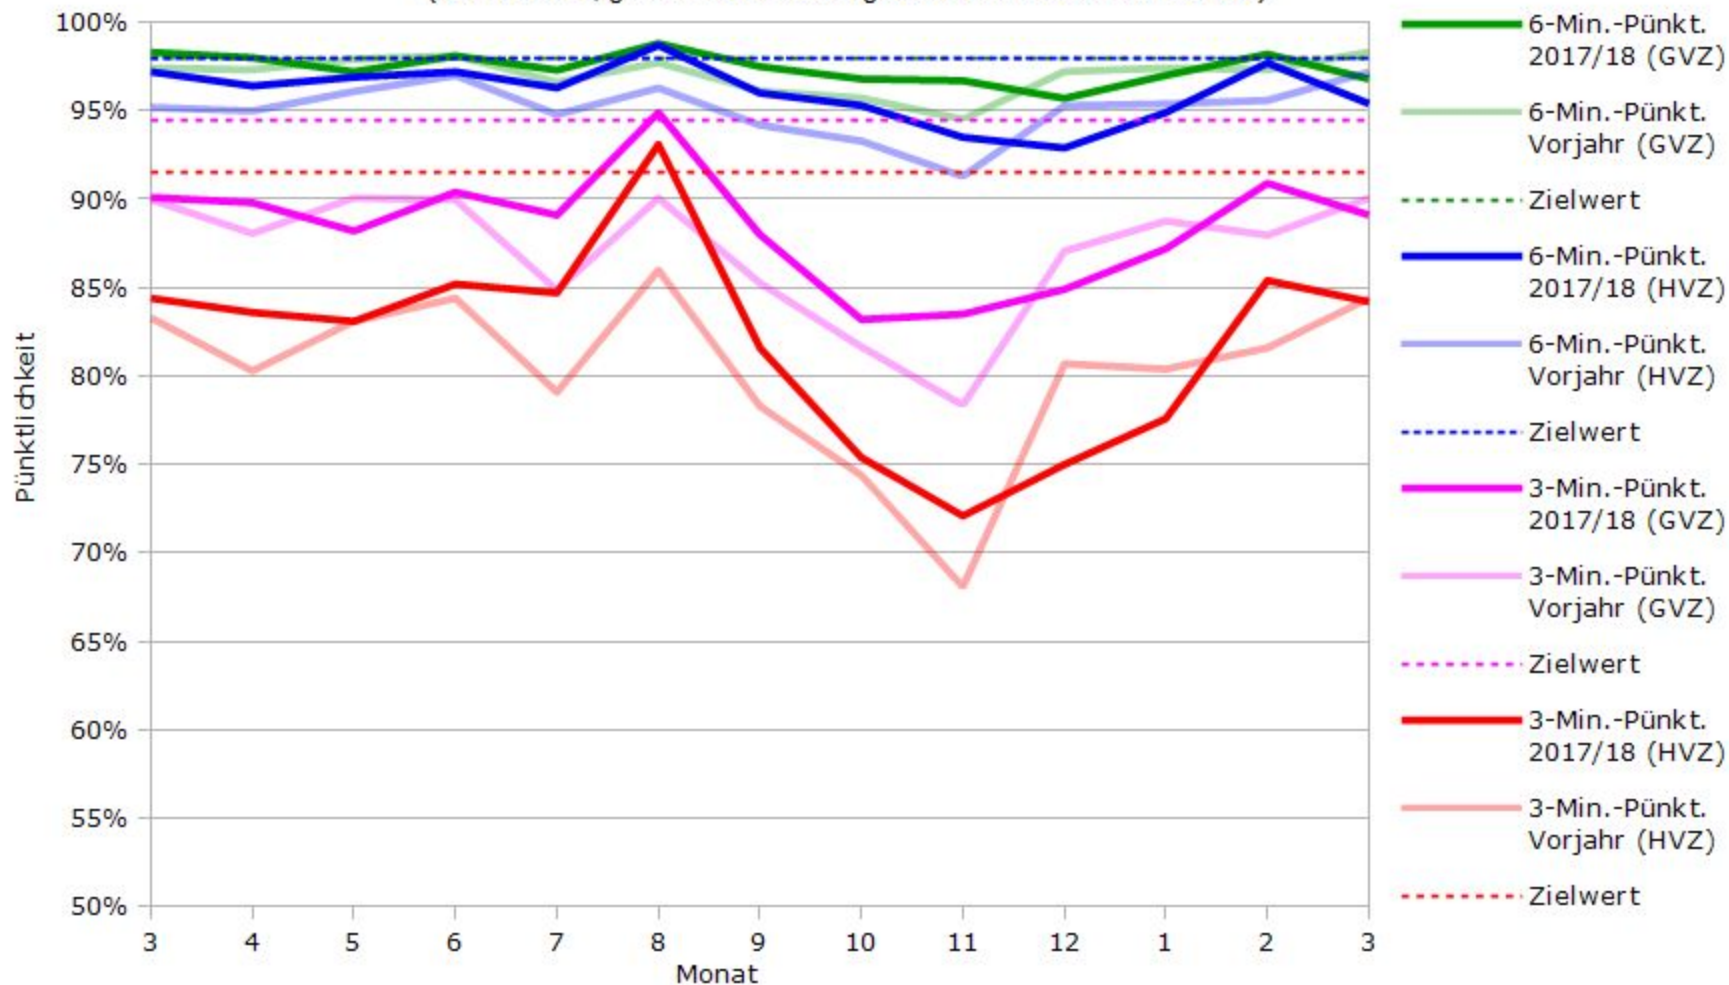

Pünktlichkeit aller S-Bahnlinien 2017/2018 im Vergleich zum Vorjahr

(Bahn-Daten, gesammelt und ausgewertet von s-bahn-chaos.de)

Pünktlichkeit der S-Bahnlinie S1 in 2017/2018 im Vergleich zum Vorjahr

(Bahn-Daten, gesammelt und ausgewertet von s-bahn-chaos.de)

Pünktlichkeit der S-Bahnlinie S2 in 2017/2018 im Vergleich zum Vorjahr

(Bahn-Daten, gesammelt und ausgewertet von s-bahn-chaos.de)

Pünktlichkeit der S-Bahnlinie S3 in 2017/2018 im Vergleich zum Vorjahr

(Bahn-Daten, gesammelt und ausgewertet von s-bahn-chaos.de)

Pünktlichkeit der S-Bahnlinie S4 in 2017/2018 im Vergleich zum Vorjahr

(Bahn-Daten, gesammelt und ausgewertet von s-bahn-chaos.de)

Pünktlichkeit der S-Bahnlinie S5 in 2017/2018 im Vergleich zum Vorjahr

(Bahn-Daten, gesammelt und ausgewertet von s-bahn-chaos.de)

Pünktlichkeit der S-Bahnlinie S6 in 2017/2018 im Vergleich zum Vorjahr

(Bahn-Daten, gesammelt und ausgewertet von s-bahn-chaos.de)

Pünktlichkeit der S-Bahnlinie S60 in 2017/2018 im Vergleich zum Vorjahr