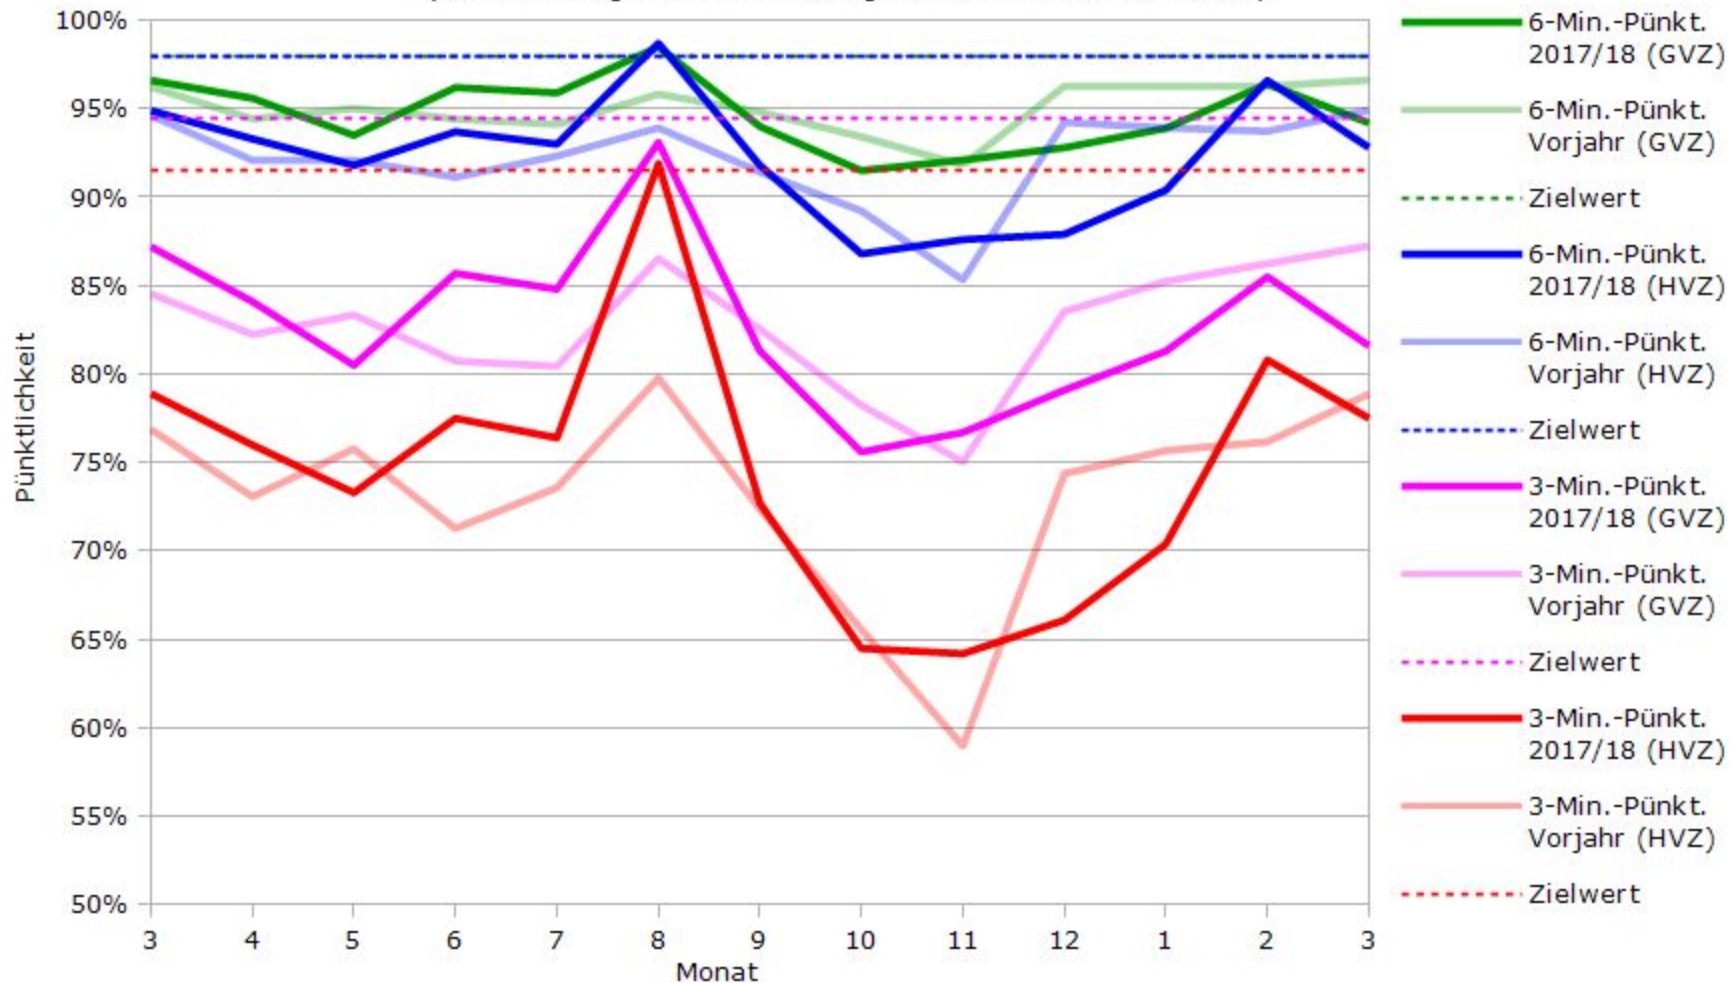

Pünktlichkeit aller S-Bahnlinien 2017/2018 im Vergleich zum Vorjahr

(Bahn-Daten, gesammelt und ausgewertet von s-bahn-chaos.de)

Pünktlichkeit der S-Bahnlinie S1 in 2017/2018 im Vergleich zum Vorjahr

(Bahn-Daten, gesammelt und ausgewertet von s-bahn-chaos.de)

Pünktlichkeit der S-Bahnlinie S2 in 2017/2018 im Vergleich zum Vorjahr

(Bahn-Daten, gesammelt und ausgewertet von s-bahn-chaos.de)

Pünktlichkeit der S-Bahnlinie S3 in 2017/2018 im Vergleich zum Vorjahr

(Bahn-Daten, gesammelt und ausgewertet von s-bahn-chaos.de)

Pünktlichkeit der S-Bahnlinie S4 in 2017/2018 im Vergleich zum Vorjahr

(Bahn-Daten, gesammelt und ausgewertet von s-bahn-chaos.de)

Pünktlichkeit der S-Bahnlinie S5 in 2017/2018 im Vergleich zum Vorjahr

(Bahn-Daten, gesammelt und ausgewertet von s-bahn-chaos.de)

Pünktlichkeit der S-Bahnlinie S6 in 2017/2018 im Vergleich zum Vorjahr

(Bahn-Daten, gesammelt und ausgewertet von s-bahn-chaos.de)

Pünktlichkeit der S-Bahnlinie S60 in 2017/2018 im Vergleich zum Vorjahr