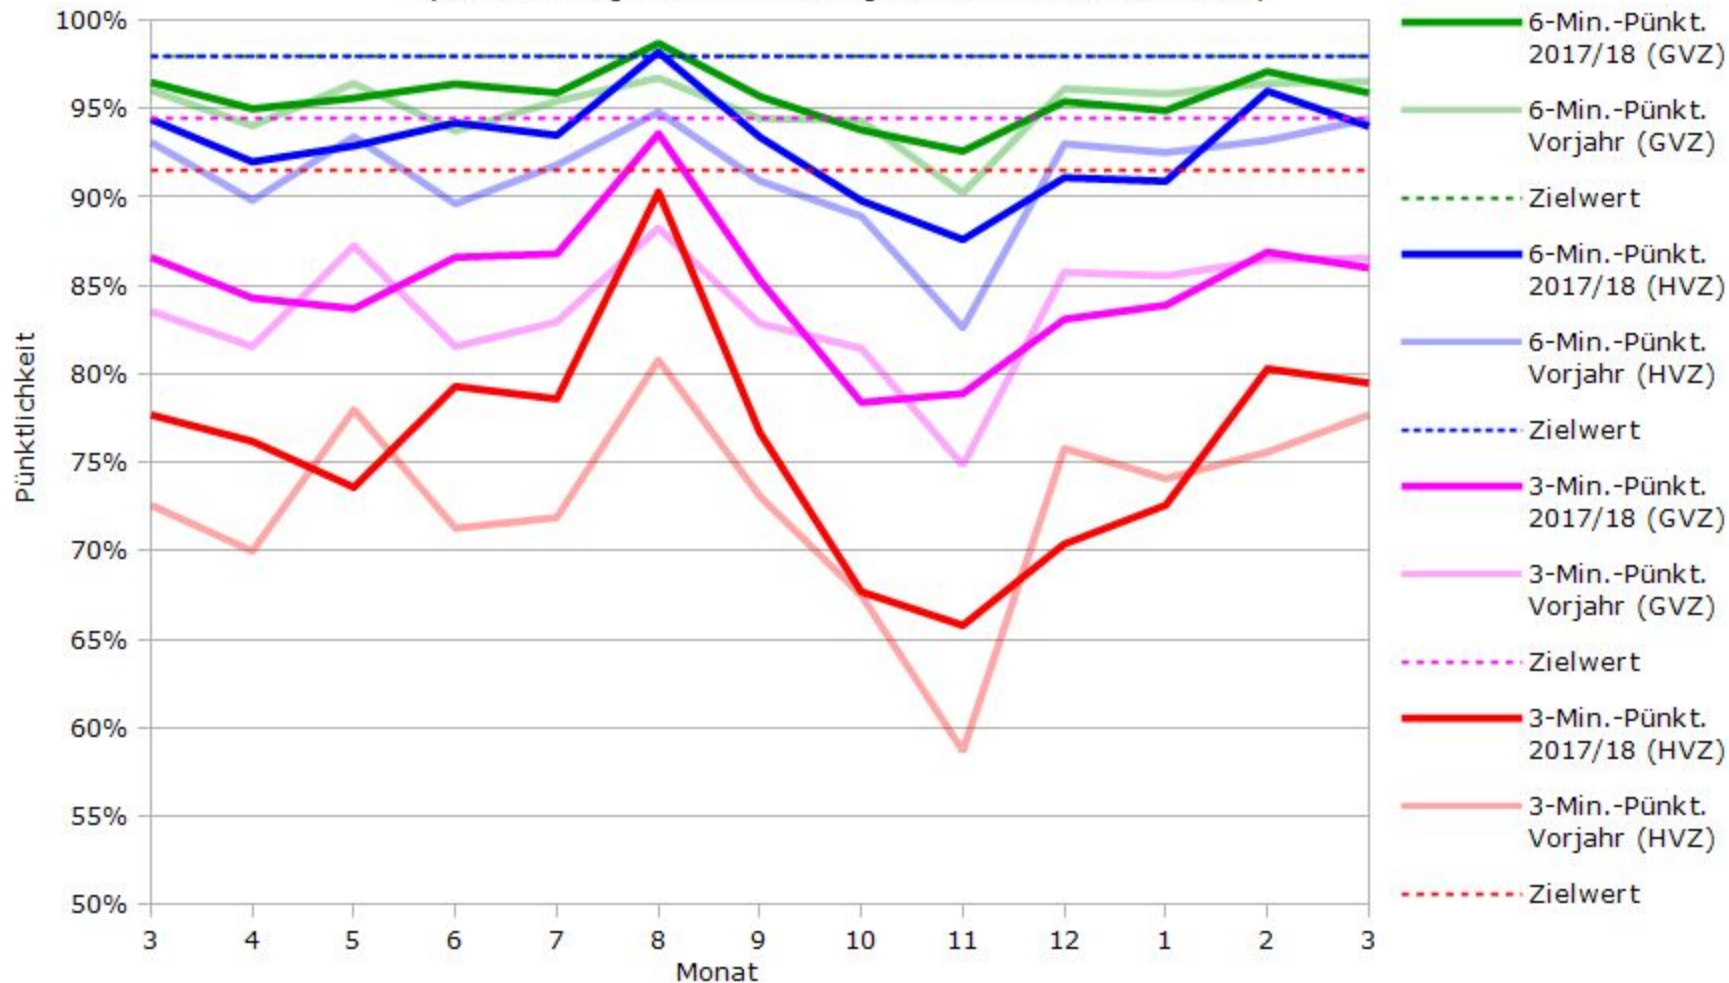

Pünktlichkeit aller S-Bahnlinien 2017/2018 im Vergleich zum Vorjahr

(Bahn-Daten, gesammelt und ausgewertet von s-bahn-chaos.de)

Pünktlichkeit der S-Bahnlinie S1 in 2017/2018 im Vergleich zum Vorjahr

(Bahn-Daten, gesammelt und ausgewertet von s-bahn-chaos.de)

Pünktlichkeit der S-Bahnlinie S2 in 2017/2018 im Vergleich zum Vorjahr

(Bahn-Daten, gesammelt und ausgewertet von s-bahn-chaos.de)

Pünktlichkeit der S-Bahnlinie S3 in 2017/2018 im Vergleich zum Vorjahr

(Bahn-Daten, gesammelt und ausgewertet von s-bahn-chaos.de)

Pünktlichkeit der S-Bahnlinie S4 in 2017/2018 im Vergleich zum Vorjahr

(Bahn-Daten, gesammelt und ausgewertet von s-bahn-chaos.de)

Pünktlichkeit der S-Bahnlinie S5 in 2017/2018 im Vergleich zum Vorjahr

(Bahn-Daten, gesammelt und ausgewertet von s-bahn-chaos.de)

Pünktlichkeit der S-Bahnlinie S6 in 2017/2018 im Vergleich zum Vorjahr

(Bahn-Daten, gesammelt und ausgewertet von s-bahn-chaos.de)

Pünktlichkeit der S-Bahnlinie S60 in 2017/2018 im Vergleich zum Vorjahr