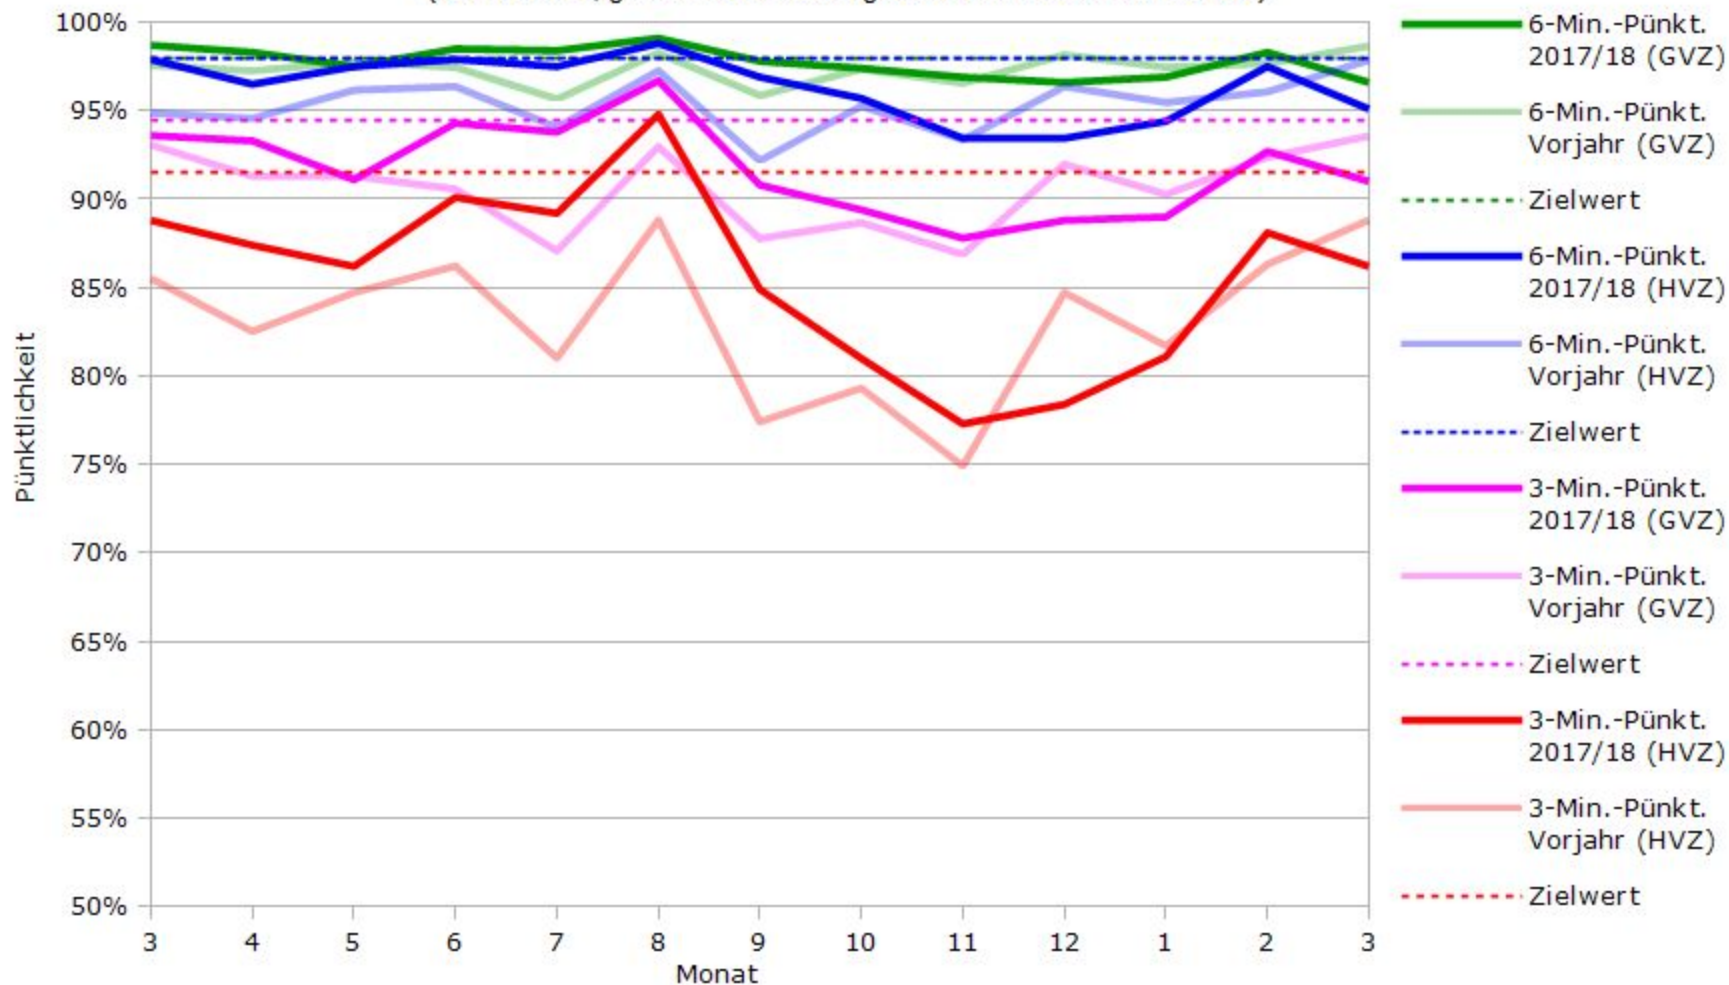

Pünktlichkeit aller S-Bahnlinien 2017/2018 im Vergleich zum Vorjahr

(Bahn-Daten, gesammelt und ausgewertet von s-bahn-chaos.de)

Pünktlichkeit der S-Bahnlinie S1 in 2017/2018 im Vergleich zum Vorjahr

(Bahn-Daten, gesammelt und ausgewertet von s-bahn-chaos.de)

Pünktlichkeit der S-Bahnlinie S2 in 2017/2018 im Vergleich zum Vorjahr

(Bahn-Daten, gesammelt und ausgewertet von s-bahn-chaos.de)

Pünktlichkeit der S-Bahnlinie S3 in 2017/2018 im Vergleich zum Vorjahr

(Bahn-Daten, gesammelt und ausgewertet von s-bahn-chaos.de)

Pünktlichkeit der S-Bahnlinie S4 in 2017/2018 im Vergleich zum Vorjahr

(Bahn-Daten, gesammelt und ausgewertet von s-bahn-chaos.de)

Pünktlichkeit der S-Bahnlinie S5 in 2017/2018 im Vergleich zum Vorjahr

(Bahn-Daten, gesammelt und ausgewertet von s-bahn-chaos.de)

Pünktlichkeit der S-Bahnlinie S6 in 2017/2018 im Vergleich zum Vorjahr

(Bahn-Daten, gesammelt und ausgewertet von s-bahn-chaos.de)

Pünktlichkeit der S-Bahnlinie S60 in 2017/2018 im Vergleich zum Vorjahr