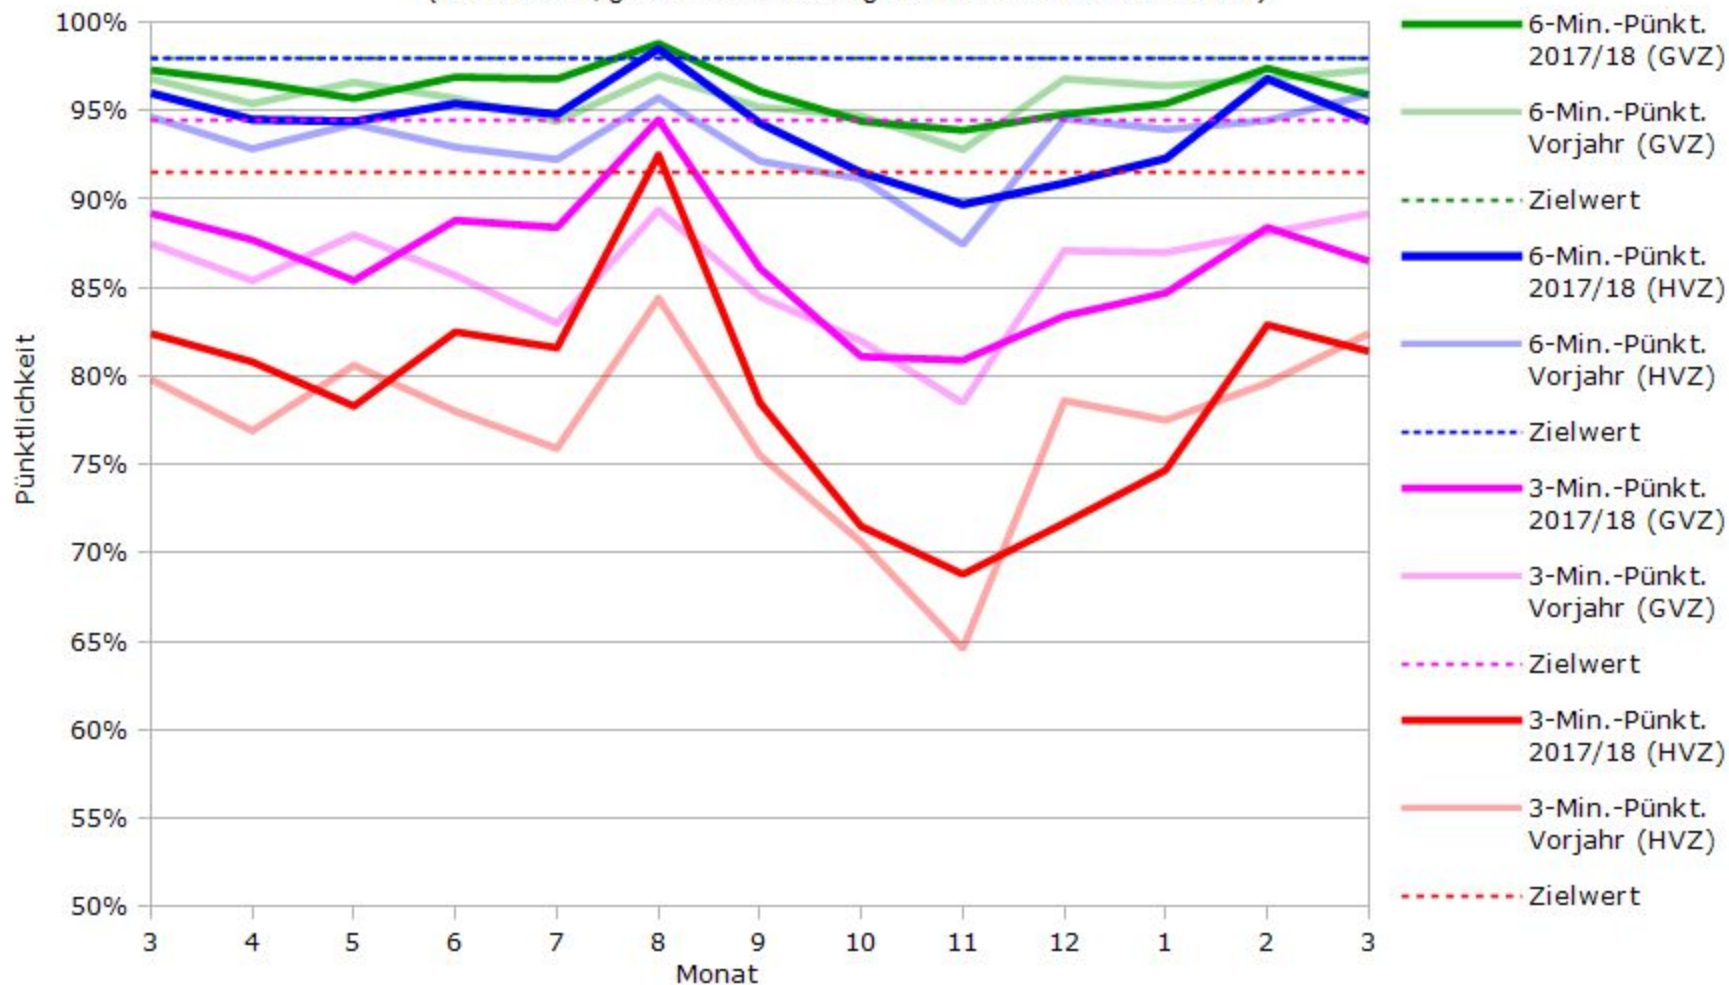

Pünktlichkeit aller S-Bahnlinien 2017/2018 im Vergleich zum Vorjahr

(Bahn-Daten, gesammelt und ausgewertet von s-bahn-chaos.de)

Pünktlichkeit der S-Bahnlinie S1 in 2017/2018 im Vergleich zum Vorjahr

(Bahn-Daten, gesammelt und ausgewertet von s-bahn-chaos.de)

Pünktlichkeit der S-Bahnlinie S2 in 2017/2018 im Vergleich zum Vorjahr

(Bahn-Daten, gesammelt und ausgewertet von s-bahn-chaos.de)

Pünktlichkeit der S-Bahnlinie S3 in 2017/2018 im Vergleich zum Vorjahr

(Bahn-Daten, gesammelt und ausgewertet von s-bahn-chaos.de)

Pünktlichkeit der S-Bahnlinie S4 in 2017/2018 im Vergleich zum Vorjahr

(Bahn-Daten, gesammelt und ausgewertet von s-bahn-chaos.de)

Pünktlichkeit der S-Bahnlinie S5 in 2017/2018 im Vergleich zum Vorjahr

(Bahn-Daten, gesammelt und ausgewertet von s-bahn-chaos.de)

Pünktlichkeit der S-Bahnlinie S6 in 2017/2018 im Vergleich zum Vorjahr

(Bahn-Daten, gesammelt und ausgewertet von s-bahn-chaos.de)

Pünktlichkeit der S-Bahnlinie S60 in 2017/2018 im Vergleich zum Vorjahr