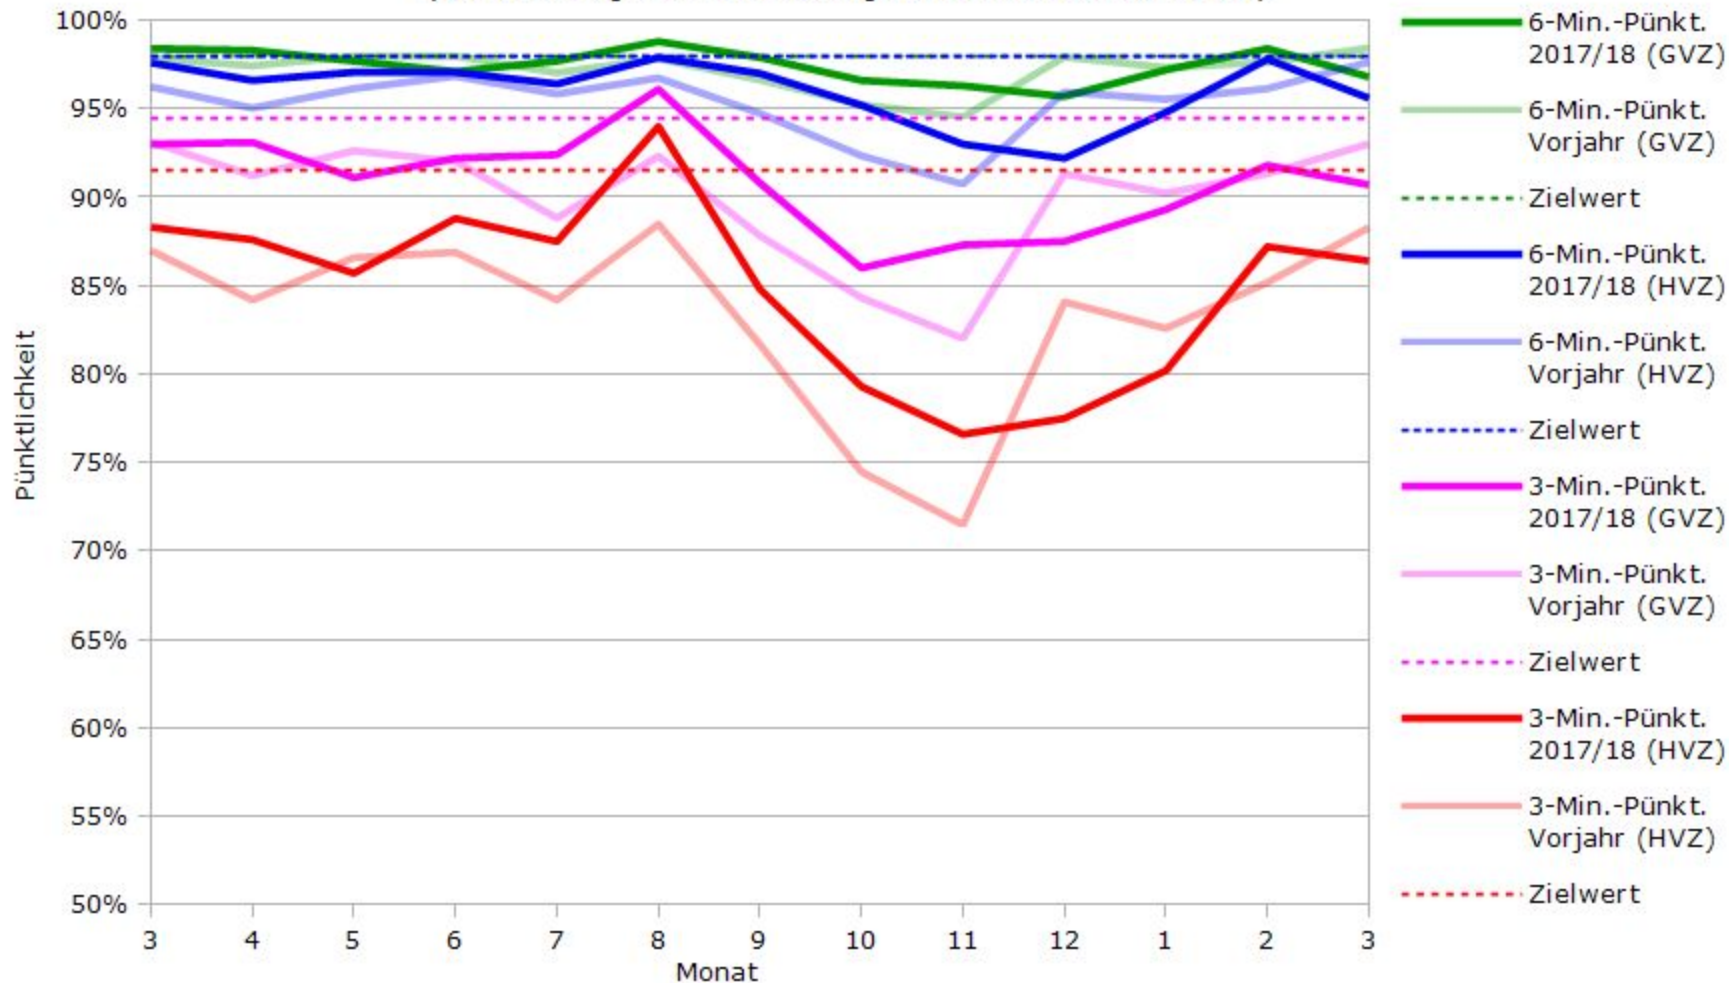

Pünktlichkeit aller S-Bahnlinien 2017/2018 im Vergleich zum Vorjahr

(Bahn-Daten, gesammelt und ausgewertet von s-bahn-chaos.de)

Pünktlichkeit der S-Bahnlinie S1 in 2017/2018 im Vergleich zum Vorjahr

(Bahn-Daten, gesammelt und ausgewertet von s-bahn-chaos.de)

Pünktlichkeit der S-Bahnlinie S2 in 2017/2018 im Vergleich zum Vorjahr

(Bahn-Daten, gesammelt und ausgewertet von s-bahn-chaos.de)

Pünktlichkeit der S-Bahnlinie S3 in 2017/2018 im Vergleich zum Vorjahr

(Bahn-Daten, gesammelt und ausgewertet von s-bahn-chaos.de)

Pünktlichkeit der S-Bahnlinie S4 in 2017/2018 im Vergleich zum Vorjahr

(Bahn-Daten, gesammelt und ausgewertet von s-bahn-chaos.de)

Pünktlichkeit der S-Bahnlinie S5 in 2017/2018 im Vergleich zum Vorjahr

(Bahn-Daten, gesammelt und ausgewertet von s-bahn-chaos.de)

Pünktlichkeit der S-Bahnlinie S6 in 2017/2018 im Vergleich zum Vorjahr

(Bahn-Daten, gesammelt und ausgewertet von s-bahn-chaos.de)

Pünktlichkeit der S-Bahnlinie S60 in 2017/2018 im Vergleich zum Vorjahr