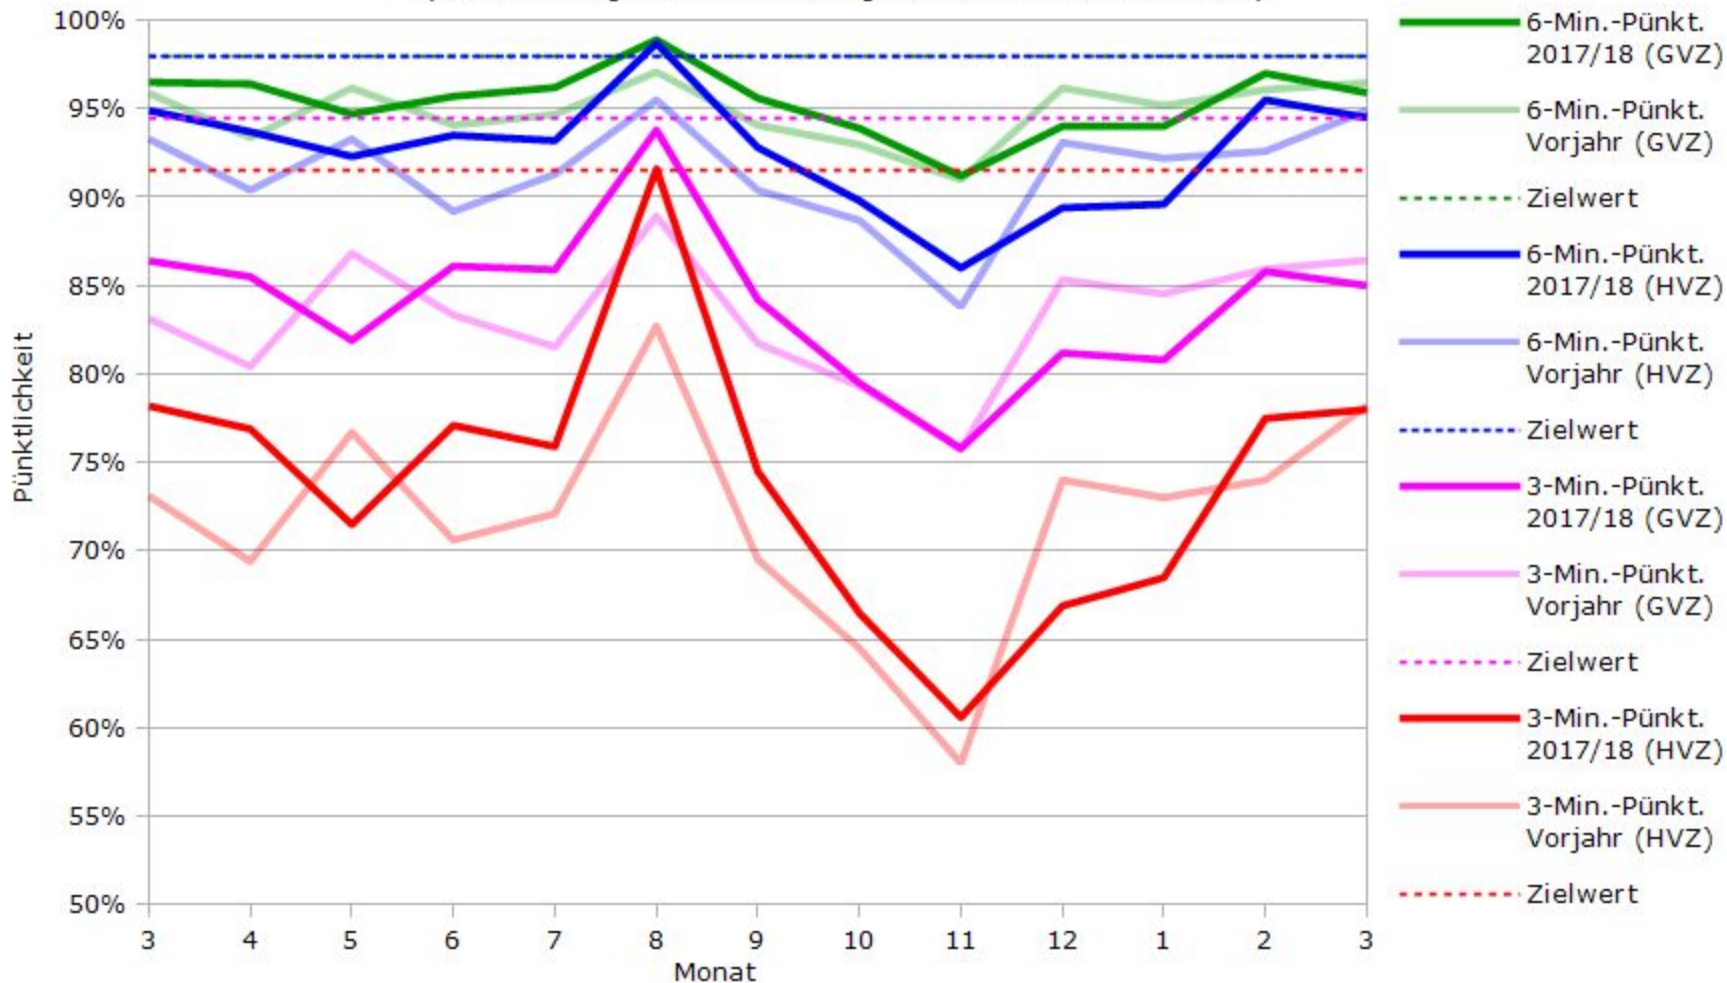

Pünktlichkeit aller S-Bahnlinien 2017/2018 im Vergleich zum Vorjahr

(Bahn-Daten, gesammelt und ausgewertet von s-bahn-chaos.de)

Pünktlichkeit der S-Bahnlinie S1 in 2017/2018 im Vergleich zum Vorjahr

(Bahn-Daten, gesammelt und ausgewertet von s-bahn-chaos.de)

Pünktlichkeit der S-Bahnlinie S2 in 2017/2018 im Vergleich zum Vorjahr

(Bahn-Daten, gesammelt und ausgewertet von s-bahn-chaos.de)

Pünktlichkeit der S-Bahnlinie S3 in 2017/2018 im Vergleich zum Vorjahr

(Bahn-Daten, gesammelt und ausgewertet von s-bahn-chaos.de)

Pünktlichkeit der S-Bahnlinie S4 in 2017/2018 im Vergleich zum Vorjahr

(Bahn-Daten, gesammelt und ausgewertet von s-bahn-chaos.de)

Pünktlichkeit der S-Bahnlinie S5 in 2017/2018 im Vergleich zum Vorjahr

(Bahn-Daten, gesammelt und ausgewertet von s-bahn-chaos.de)

Pünktlichkeit der S-Bahnlinie S6 in 2017/2018 im Vergleich zum Vorjahr

(Bahn-Daten, gesammelt und ausgewertet von s-bahn-chaos.de)

Pünktlichkeit der S-Bahnlinie S60 in 2017/2018 im Vergleich zum Vorjahr