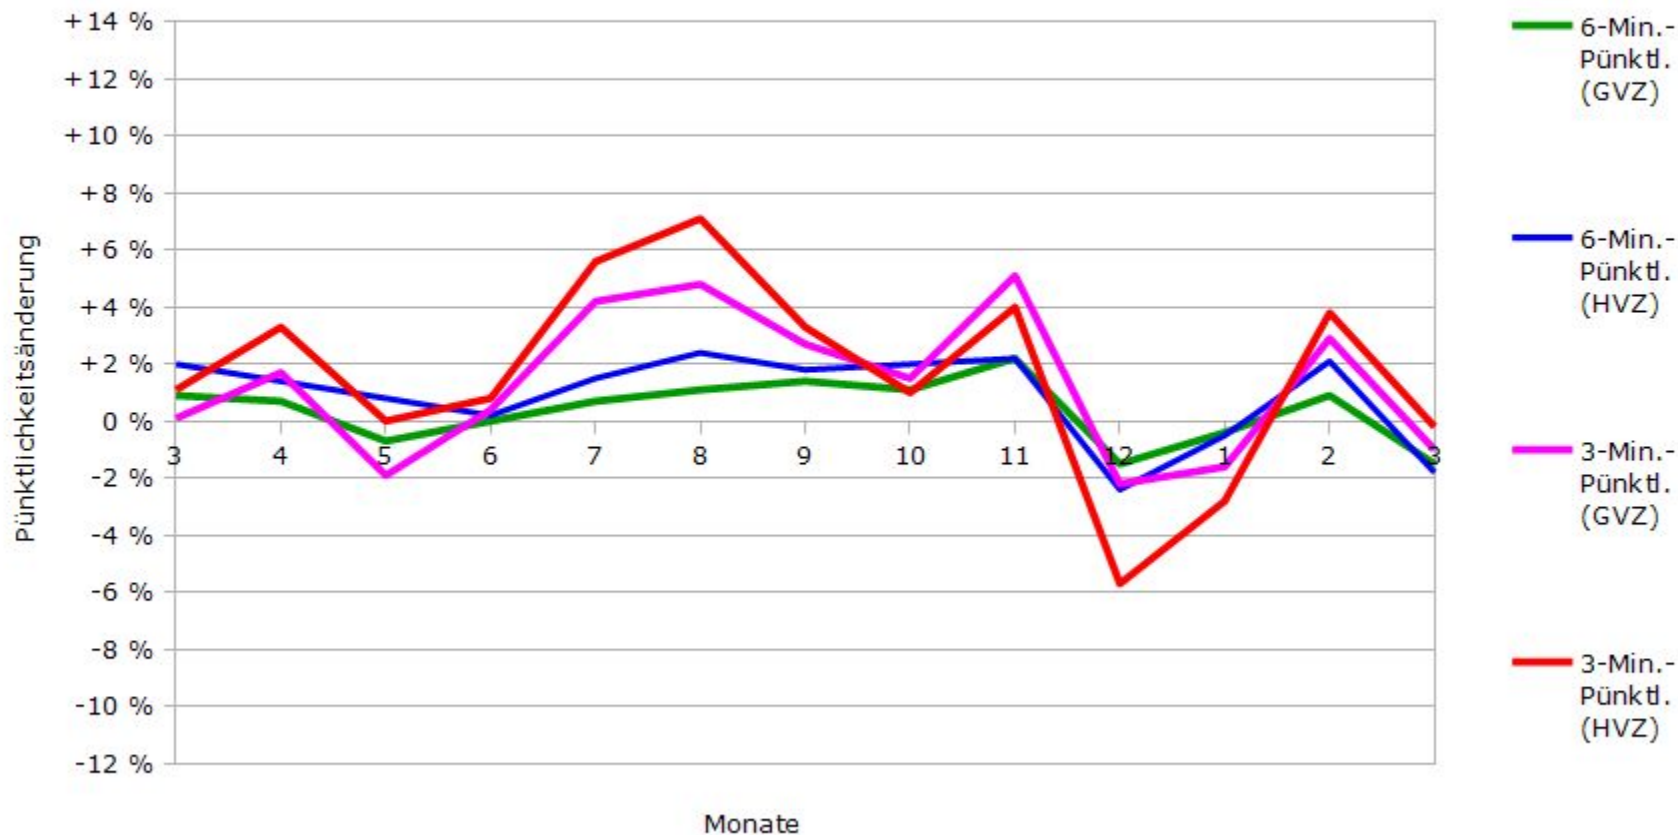

Pünktlichkeit der S-Bahnlinie S5 in 2017/2018 im Vergleich zum Vorjahr

(Bahn-Daten, gesammelt und ausgewertet von s-bahn-chaos.de)