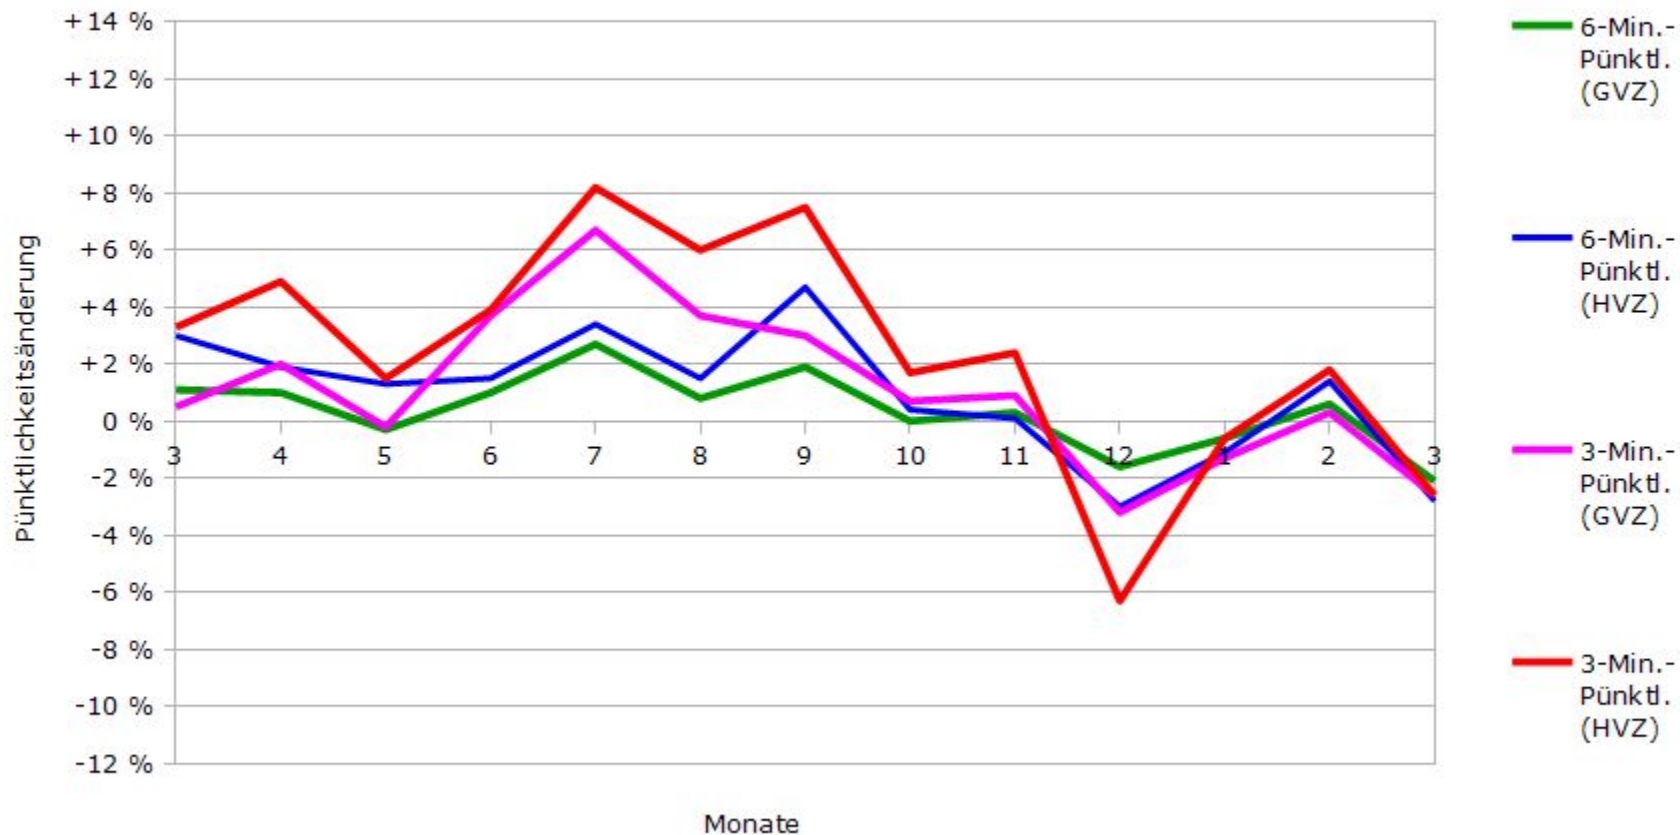

# Pünktlichkeit der S-Bahnlinie S2 in 2017/2018 im Vergleich zum Vorjahr

(Bahn-Daten, gesammelt und ausgewertet von s-bahn-chaos.de)

# Pünktlichkeit der S-Bahnlinie S4 in 2017/2018 im Vergleich zum Vorjahr

(Bahn-Daten, gesammelt und ausgewertet von s-bahn-chaos.de)

# Pünktlichkeit der S-Bahnlinie S5 in 2017/2018 im Vergleich zum Vorjahr

(Bahn-Daten, gesammelt und ausgewertet von s-bahn-chaos.de)

# Pünktlichkeit der S-Bahnlinie S6 in 2017/2018 im Vergleich zum Vorjahr

(Bahn-Daten, gesammelt und ausgewertet von s-bahn-chaos.de)