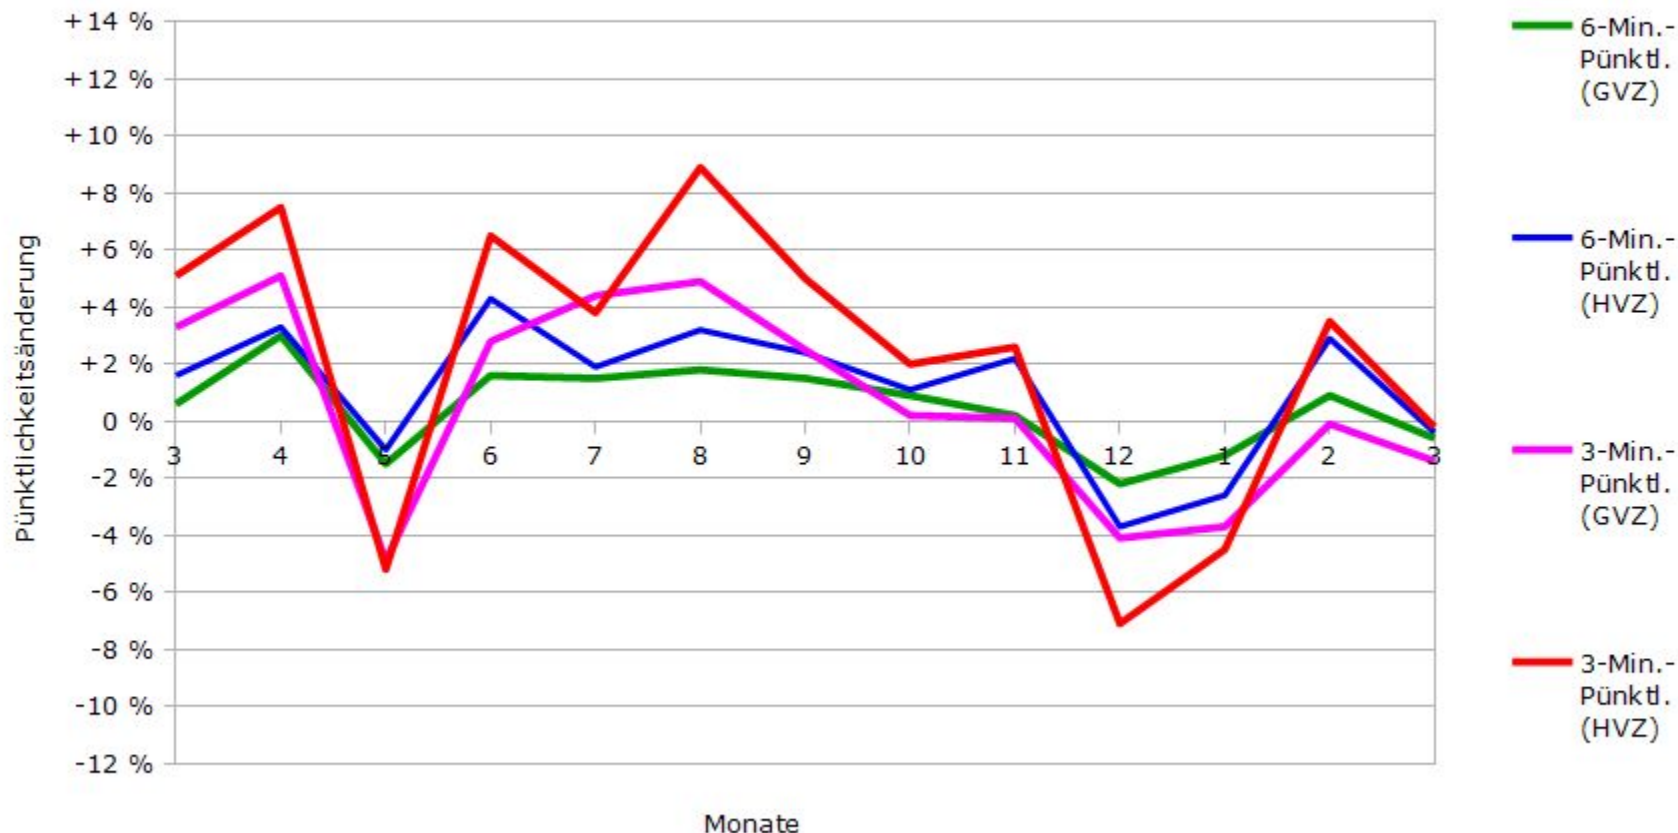

# Pünktlichkeit aller S-Bahnlinien 2017/2018 im Vergleich zum Vorjahr

(Bahn-Daten, gesammelt und ausgewertet von s-bahn-chaos.de)

# Pünktlichkeit der S-Bahnlinie S1 in 2017/2018 im Vergleich zum Vorjahr

(Bahn-Daten, gesammelt und ausgewertet von s-bahn-chaos.de)

# Pünktlichkeit der S-Bahnlinie S2 in 2017/2018 im Vergleich zum Vorjahr

(Bahn-Daten, gesammelt und ausgewertet von s-bahn-chaos.de)

# Pünktlichkeit der S-Bahnlinie S3 in 2017/2018 im Vergleich zum Vorjahr

(Bahn-Daten, gesammelt und ausgewertet von s-bahn-chaos.de)