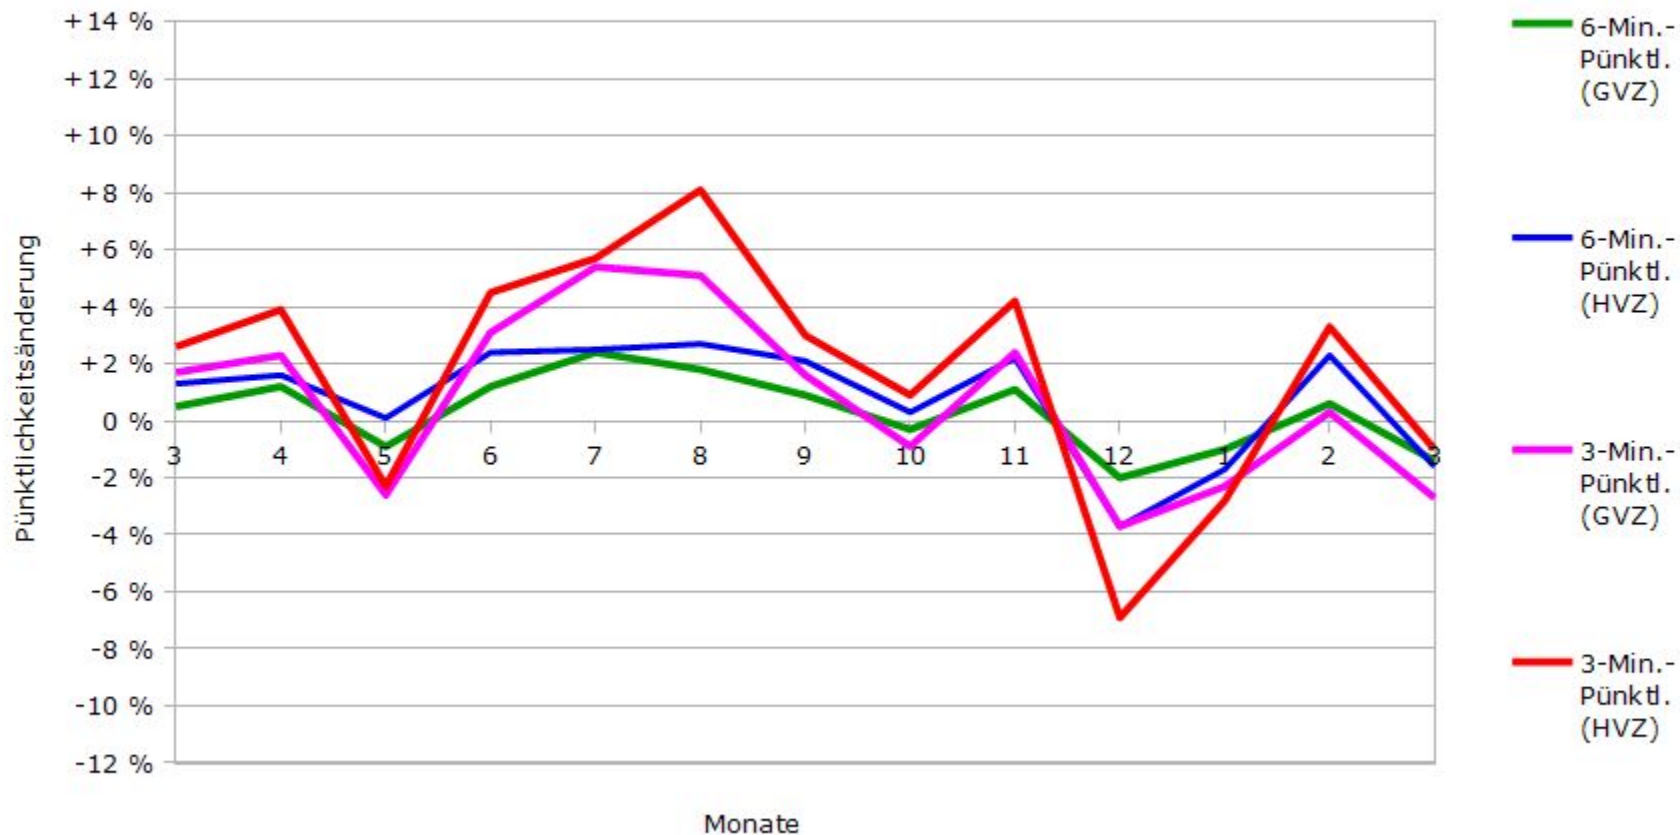

# Pünktlichkeit aller S-Bahnlinien 2017/2018 im Vergleich zum Vorjahr

(Bahn-Daten, gesammelt und ausgewertet von s-bahn-chaos.de)

# Pünktlichkeit der S-Bahnlinie S1 in 2017/2018 im Vergleich zum Vorjahr

(Bahn-Daten, gesammelt und ausgewertet von s-bahn-chaos.de)

# Pünktlichkeit der S-Bahnlinie S2 in 2017/2018 im Vergleich zum Vorjahr

(Bahn-Daten, gesammelt und ausgewertet von s-bahn-chaos.de)

# Pünktlichkeit der S-Bahnlinie S3 in 2017/2018 im Vergleich zum Vorjahr

(Bahn-Daten, gesammelt und ausgewertet von s-bahn-chaos.de)