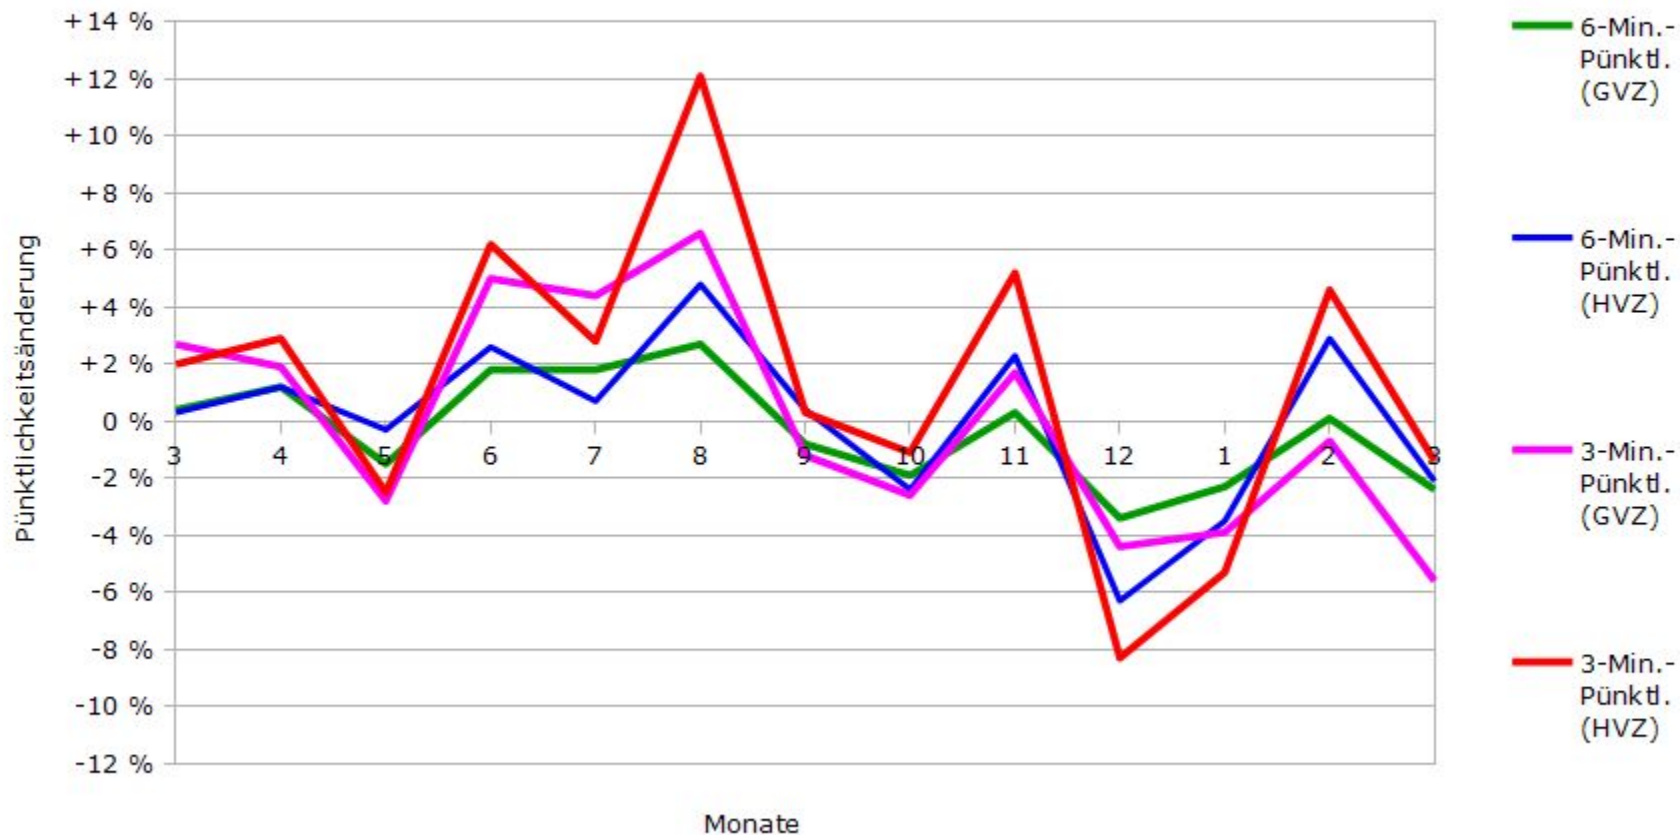

# Pünktlichkeit aller S-Bahnlinien 2017/2018 im Vergleich zum Vorjahr

(Bahn-Daten, gesammelt und ausgewertet von s-bahn-chaos.de)

# Pünktlichkeit der S-Bahnlinie S1 in 2017/2018 im Vergleich zum Vorjahr

(Bahn-Daten, gesammelt und ausgewertet von s-bahn-chaos.de)

# Pünktlichkeit der S-Bahnlinie S2 in 2017/2018 im Vergleich zum Vorjahr

(Bahn-Daten, gesammelt und ausgewertet von s-bahn-chaos.de)

# Pünktlichkeit der S-Bahnlinie S3 in 2017/2018 im Vergleich zum Vorjahr

(Bahn-Daten, gesammelt und ausgewertet von s-bahn-chaos.de)