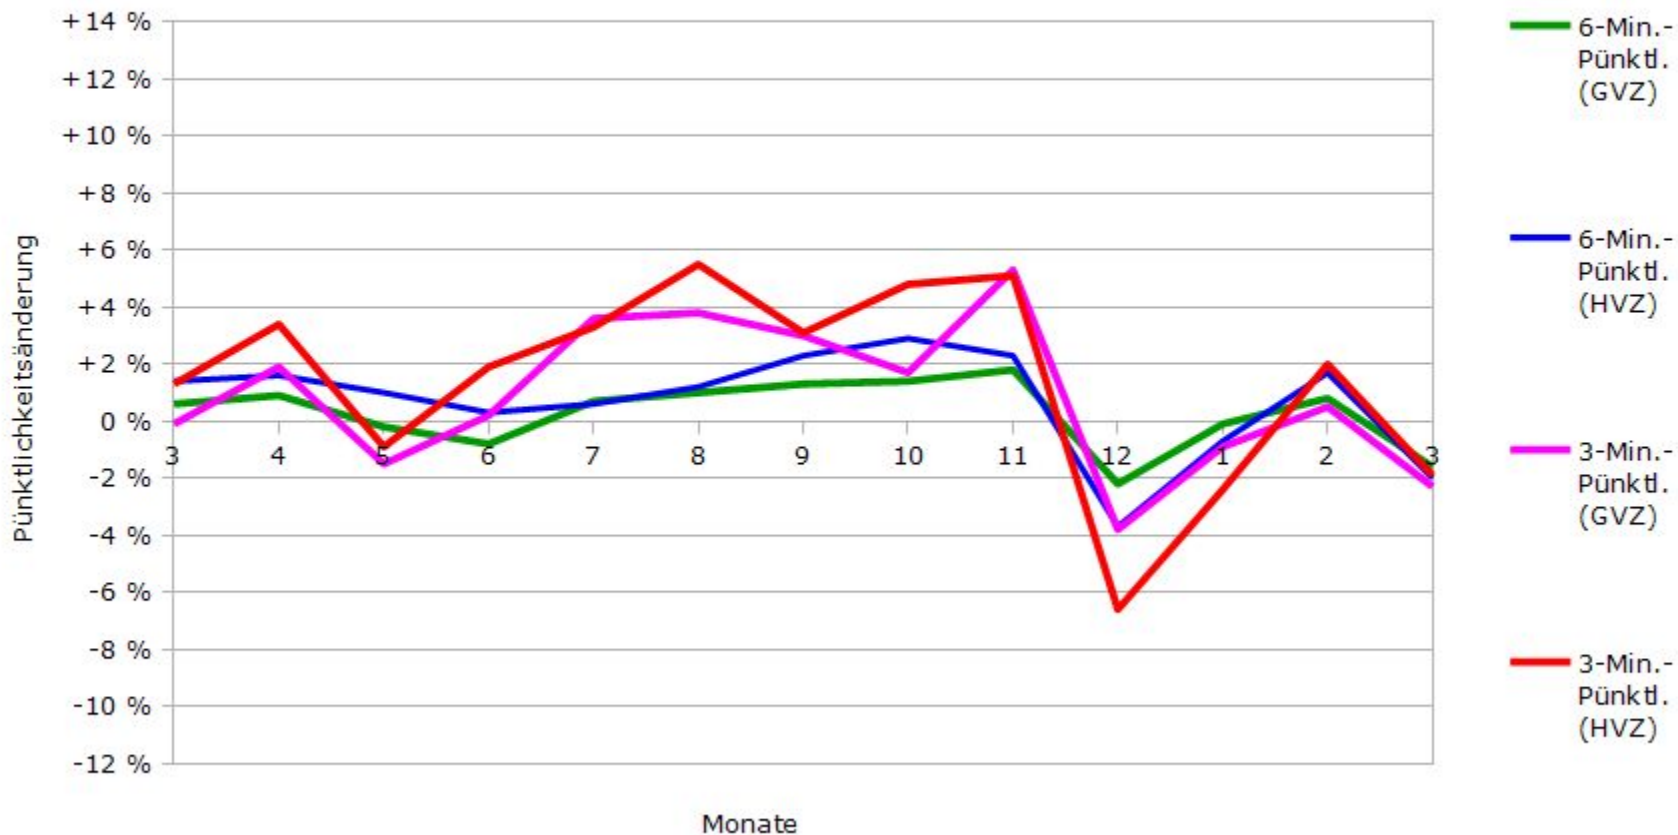

# Pünktlichkeit der S-Bahnlinie S1 in 2017/2018 im Vergleich zum Vorjahr

(Bahn-Daten, gesammelt und ausgewertet von s-bahn-chaos.de)

# Pünktlichkeit der S-Bahnlinie S2 in 2017/2018 im Vergleich zum Vorjahr

(Bahn-Daten, gesammelt und ausgewertet von s-bahn-chaos.de)

# Pünktlichkeit der S-Bahnlinie S3 in 2017/2018 im Vergleich zum Vorjahr

(Bahn-Daten, gesammelt und ausgewertet von s-bahn-chaos.de)

# Pünktlichkeit der S-Bahnlinie S4 in 2017/2018 im Vergleich zum Vorjahr

(Bahn-Daten, gesammelt und ausgewertet von s-bahn-chaos.de)