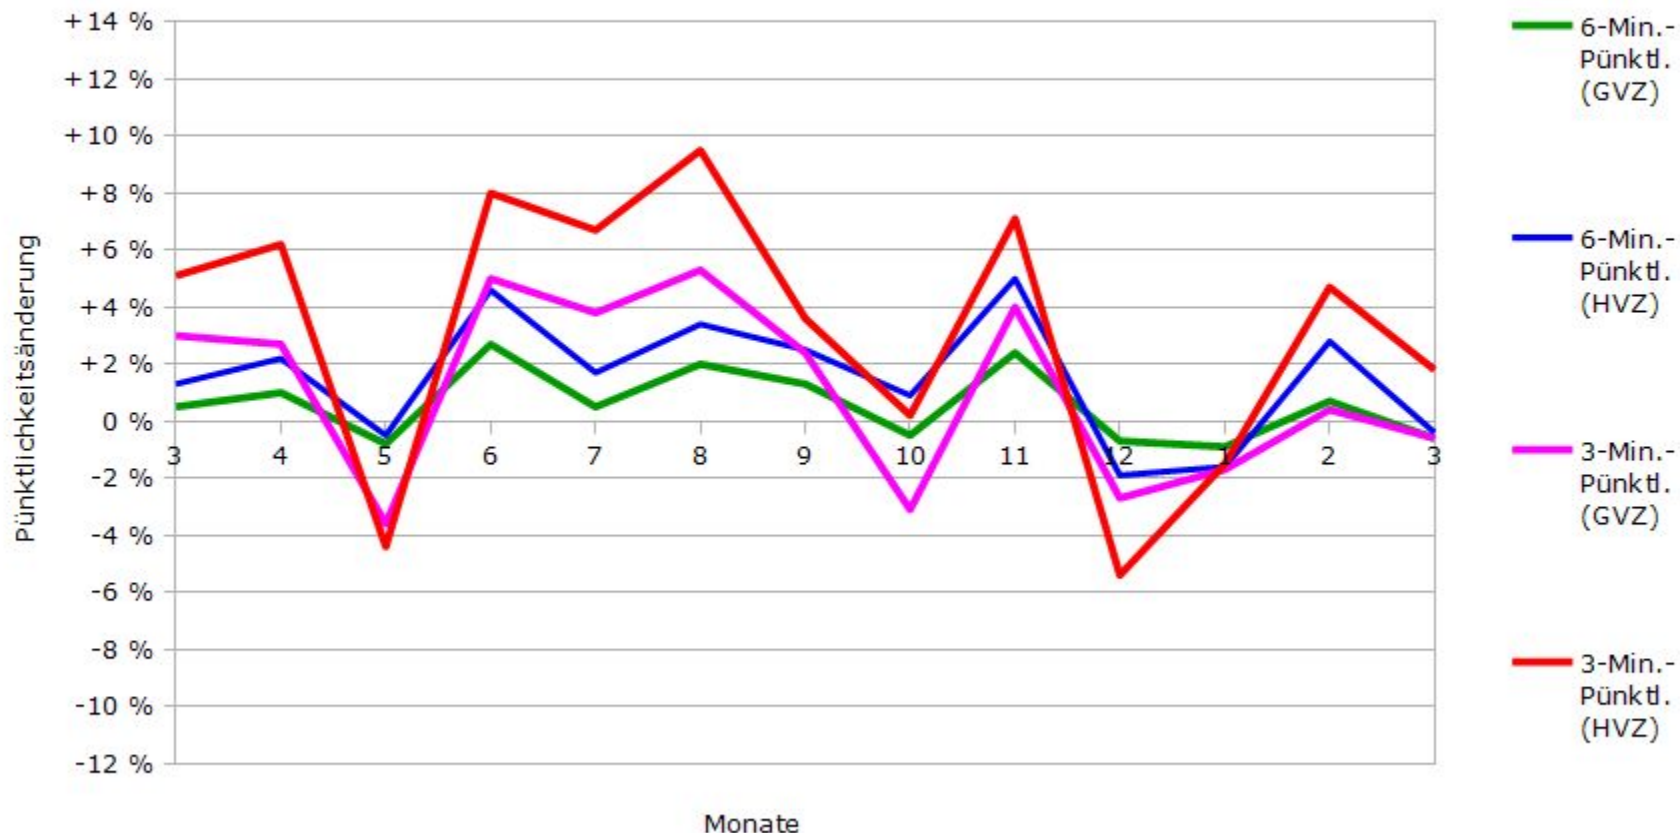

# Pünktlichkeit aller S-Bahnlinien 2017/2018 im Vergleich zum Vorjahr

(Bahn-Daten, gesammelt und ausgewertet von s-bahn-chaos.de)

# Pünktlichkeit der S-Bahnlinie S1 in 2017/2018 im Vergleich zum Vorjahr

(Bahn-Daten, gesammelt und ausgewertet von s-bahn-chaos.de)

# Pünktlichkeit der S-Bahnlinie S2 in 2017/2018 im Vergleich zum Vorjahr

(Bahn-Daten, gesammelt und ausgewertet von s-bahn-chaos.de)

# Pünktlichkeit der S-Bahnlinie S3 in 2017/2018 im Vergleich zum Vorjahr

(Bahn-Daten, gesammelt und ausgewertet von s-bahn-chaos.de)