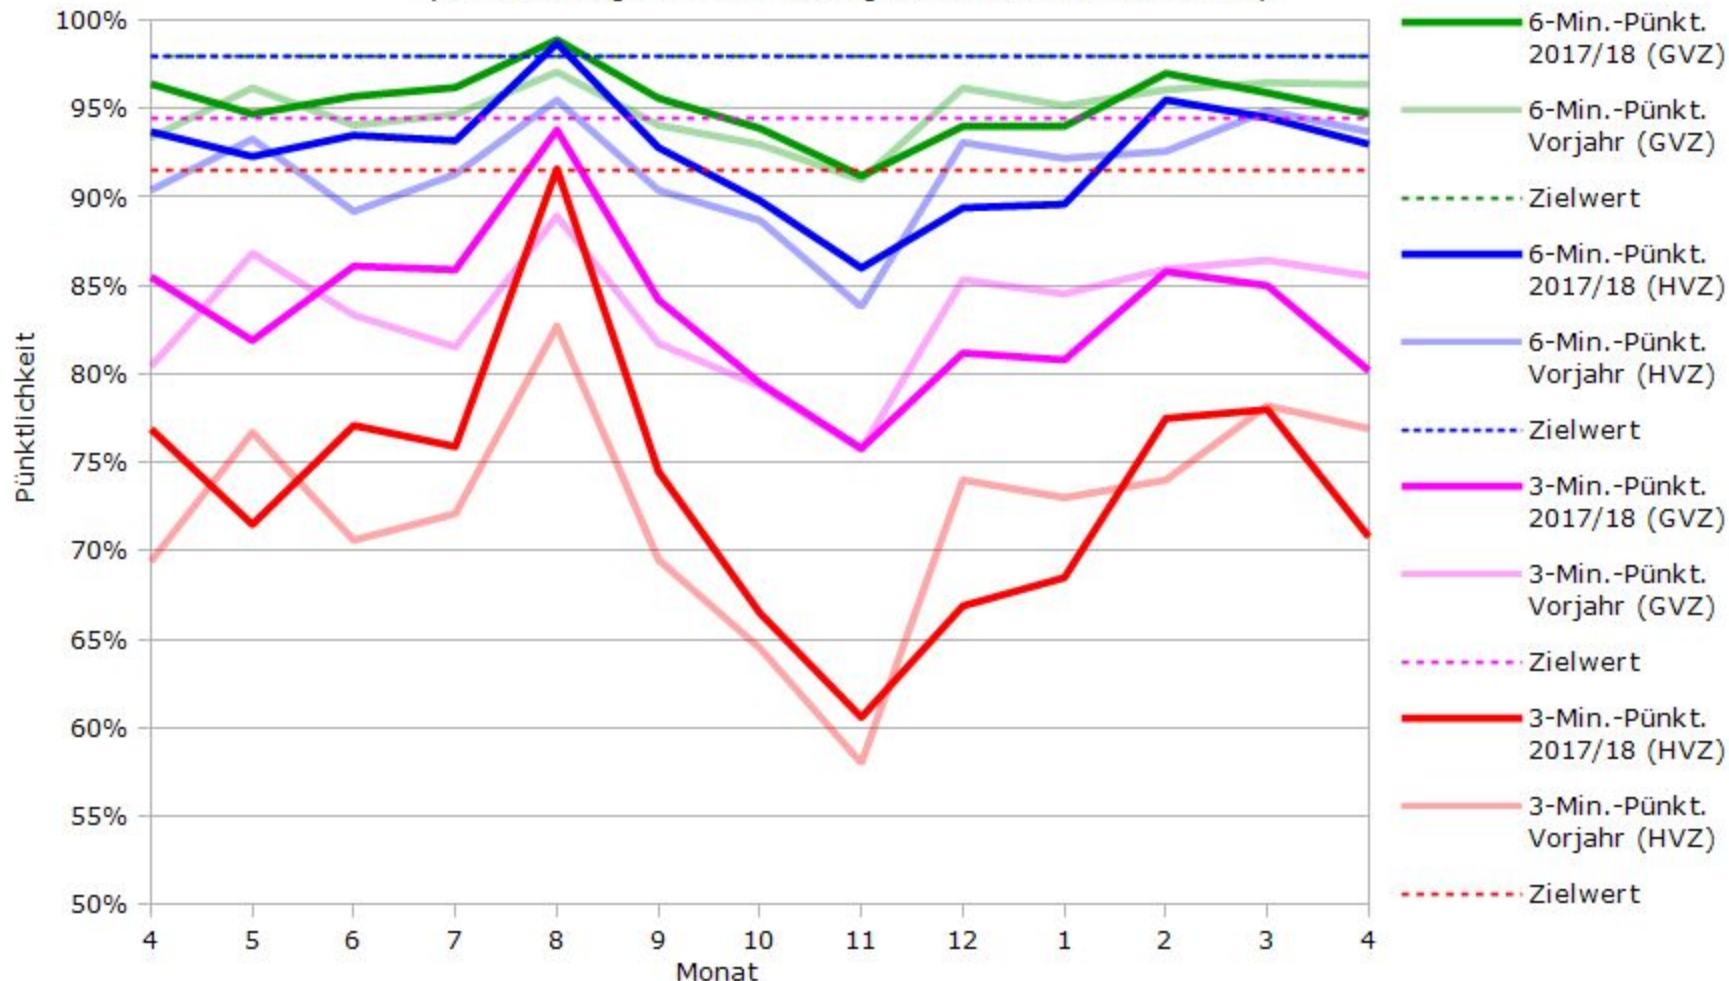

Pünktlichkeit aller S-Bahnlinien 2017/2018 im Vergleich zum Vorjahr

(Bahn-Daten, gesammelt und ausgewertet von s-bahn-chaos.de)

Pünktlichkeit der S-Bahnlinie S1 in 2017/2018 im Vergleich zum Vorjahr

(Bahn-Daten, gesammelt und ausgewertet von s-bahn-chaos.de)

Pünktlichkeit der S-Bahnlinie S2 in 2017/2018 im Vergleich zum Vorjahr

(Bahn-Daten, gesammelt und ausgewertet von s-bahn-chaos.de)

Pünktlichkeit der S-Bahnlinie S3 in 2017/2018 im Vergleich zum Vorjahr

(Bahn-Daten, gesammelt und ausgewertet von s-bahn-chaos.de)

Pünktlichkeit der S-Bahnlinie S4 in 2017/2018 im Vergleich zum Vorjahr

(Bahn-Daten, gesammelt und ausgewertet von s-bahn-chaos.de)

Pünktlichkeit der S-Bahnlinie S5 in 2017/2018 im Vergleich zum Vorjahr

(Bahn-Daten, gesammelt und ausgewertet von s-bahn-chaos.de)

Pünktlichkeit der S-Bahnlinie S6 in 2017/2018 im Vergleich zum Vorjahr

(Bahn-Daten, gesammelt und ausgewertet von s-bahn-chaos.de)

Pünktlichkeit der S-Bahnlinie S60 in 2017/2018 im Vergleich zum Vorjahr