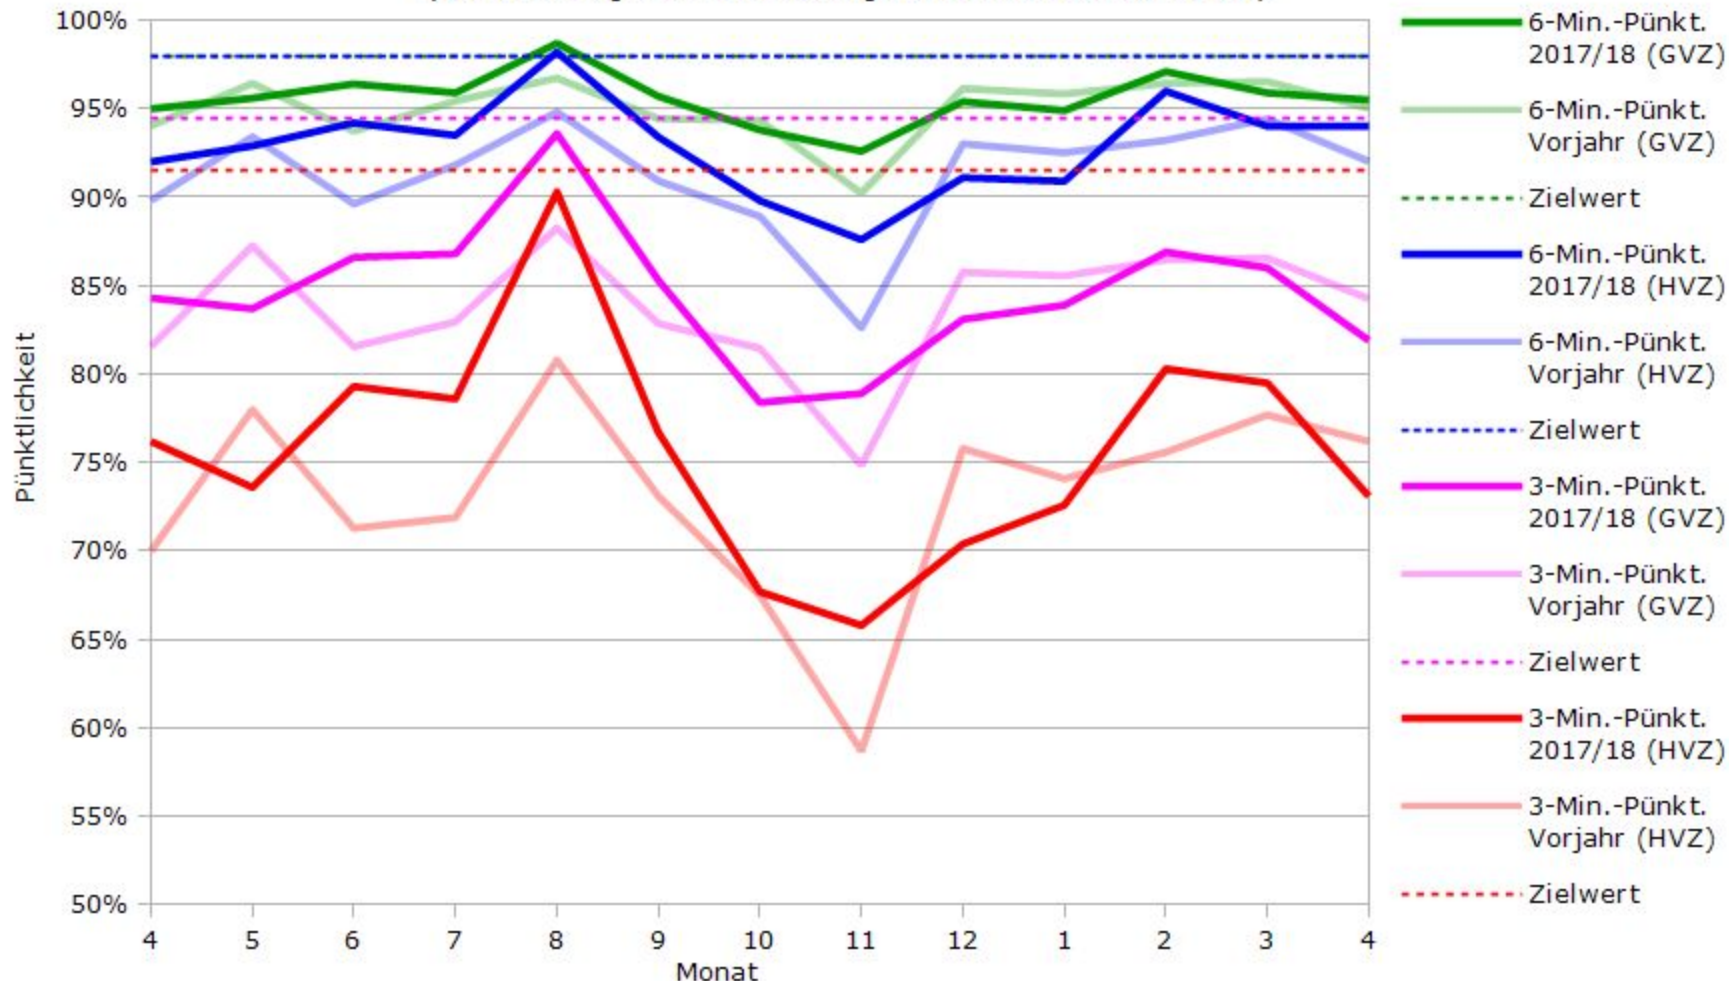

Pünktlichkeit aller S-Bahnlinien 2017/2018 im Vergleich zum Vorjahr

(Bahn-Daten, gesammelt und ausgewertet von s-bahn-chaos.de)

Pünktlichkeit der S-Bahnlinie S1 in 2017/2018 im Vergleich zum Vorjahr

(Bahn-Daten, gesammelt und ausgewertet von s-bahn-chaos.de)

Pünktlichkeit der S-Bahnlinie S2 in 2017/2018 im Vergleich zum Vorjahr

(Bahn-Daten, gesammelt und ausgewertet von s-bahn-chaos.de)

Pünktlichkeit der S-Bahnlinie S3 in 2017/2018 im Vergleich zum Vorjahr

(Bahn-Daten, gesammelt und ausgewertet von s-bahn-chaos.de)

Pünktlichkeit der S-Bahnlinie S4 in 2017/2018 im Vergleich zum Vorjahr

(Bahn-Daten, gesammelt und ausgewertet von s-bahn-chaos.de)

Pünktlichkeit der S-Bahnlinie S5 in 2017/2018 im Vergleich zum Vorjahr

(Bahn-Daten, gesammelt und ausgewertet von s-bahn-chaos.de)

Pünktlichkeit der S-Bahnlinie S6 in 2017/2018 im Vergleich zum Vorjahr

(Bahn-Daten, gesammelt und ausgewertet von s-bahn-chaos.de)

Pünktlichkeit der S-Bahnlinie S60 in 2017/2018 im Vergleich zum Vorjahr