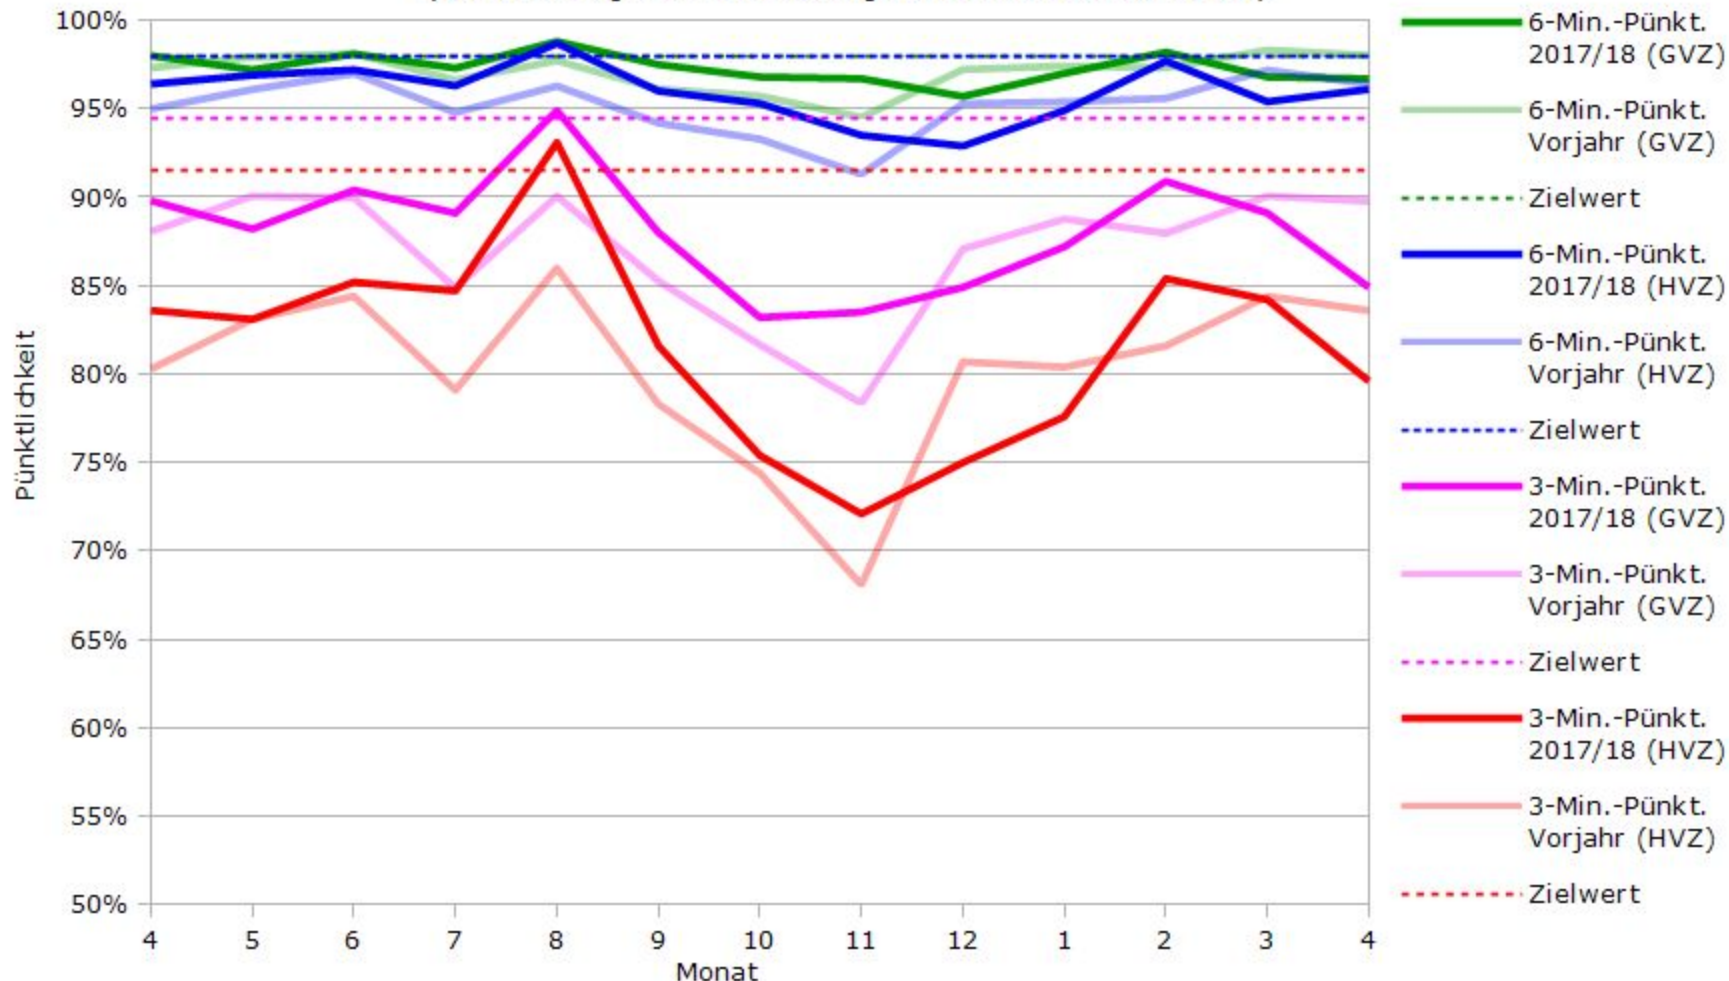

Pünktlichkeit aller S-Bahnlinien 2017/2018 im Vergleich zum Vorjahr

(Bahn-Daten, gesammelt und ausgewertet von s-bahn-chaos.de)

Pünktlichkeit der S-Bahnlinie S1 in 2017/2018 im Vergleich zum Vorjahr

(Bahn-Daten, gesammelt und ausgewertet von s-bahn-chaos.de)

Pünktlichkeit der S-Bahnlinie S2 in 2017/2018 im Vergleich zum Vorjahr

(Bahn-Daten, gesammelt und ausgewertet von s-bahn-chaos.de)

Pünktlichkeit der S-Bahnlinie S3 in 2017/2018 im Vergleich zum Vorjahr

(Bahn-Daten, gesammelt und ausgewertet von s-bahn-chaos.de)

Pünktlichkeit der S-Bahnlinie S4 in 2017/2018 im Vergleich zum Vorjahr

(Bahn-Daten, gesammelt und ausgewertet von s-bahn-chaos.de)

Pünktlichkeit der S-Bahnlinie S5 in 2017/2018 im Vergleich zum Vorjahr

(Bahn-Daten, gesammelt und ausgewertet von s-bahn-chaos.de)

Pünktlichkeit der S-Bahnlinie S6 in 2017/2018 im Vergleich zum Vorjahr

(Bahn-Daten, gesammelt und ausgewertet von s-bahn-chaos.de)

Pünktlichkeit der S-Bahnlinie S60 in 2017/2018 im Vergleich zum Vorjahr