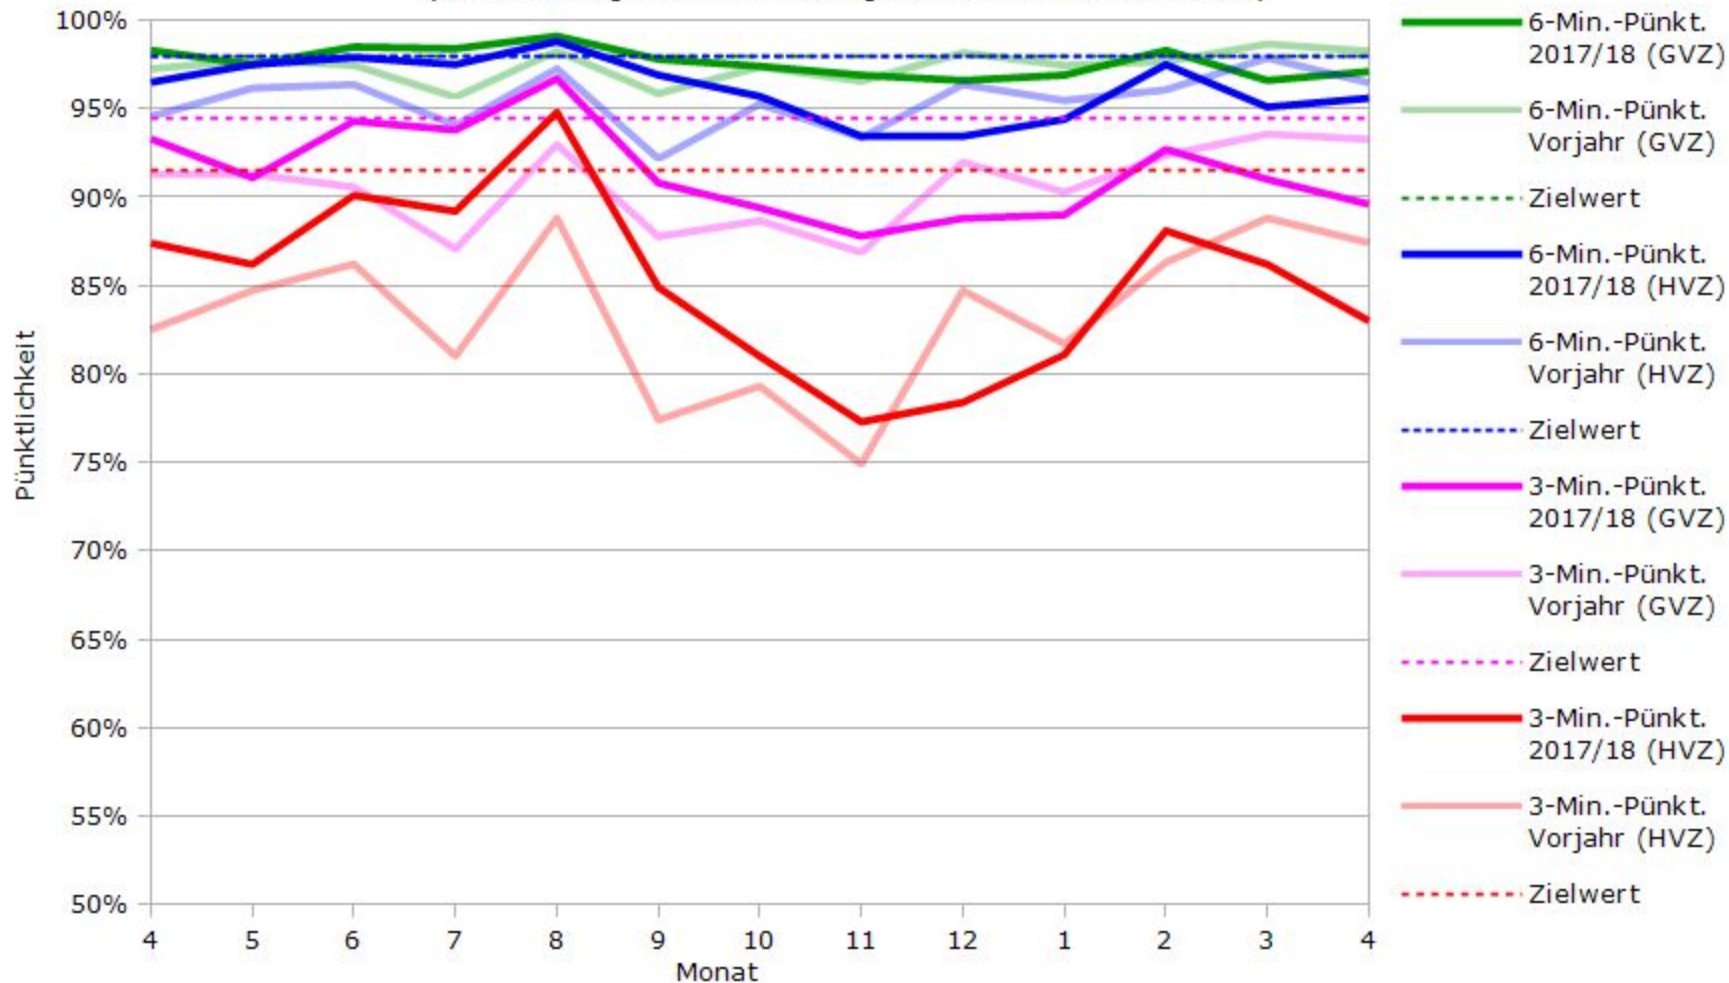

Pünktlichkeit aller S-Bahnlinien 2017/2018 im Vergleich zum Vorjahr

(Bahn-Daten, gesammelt und ausgewertet von s-bahn-chaos.de)

Pünktlichkeit der S-Bahnlinie S1 in 2017/2018 im Vergleich zum Vorjahr

(Bahn-Daten, gesammelt und ausgewertet von s-bahn-chaos.de)

Pünktlichkeit der S-Bahnlinie S2 in 2017/2018 im Vergleich zum Vorjahr

(Bahn-Daten, gesammelt und ausgewertet von s-bahn-chaos.de)

Pünktlichkeit der S-Bahnlinie S3 in 2017/2018 im Vergleich zum Vorjahr

(Bahn-Daten, gesammelt und ausgewertet von s-bahn-chaos.de)

Pünktlichkeit der S-Bahnlinie S4 in 2017/2018 im Vergleich zum Vorjahr

(Bahn-Daten, gesammelt und ausgewertet von s-bahn-chaos.de)

Pünktlichkeit der S-Bahnlinie S5 in 2017/2018 im Vergleich zum Vorjahr

(Bahn-Daten, gesammelt und ausgewertet von s-bahn-chaos.de)

Pünktlichkeit der S-Bahnlinie S6 in 2017/2018 im Vergleich zum Vorjahr

(Bahn-Daten, gesammelt und ausgewertet von s-bahn-chaos.de)

Pünktlichkeit der S-Bahnlinie S60 in 2017/2018 im Vergleich zum Vorjahr