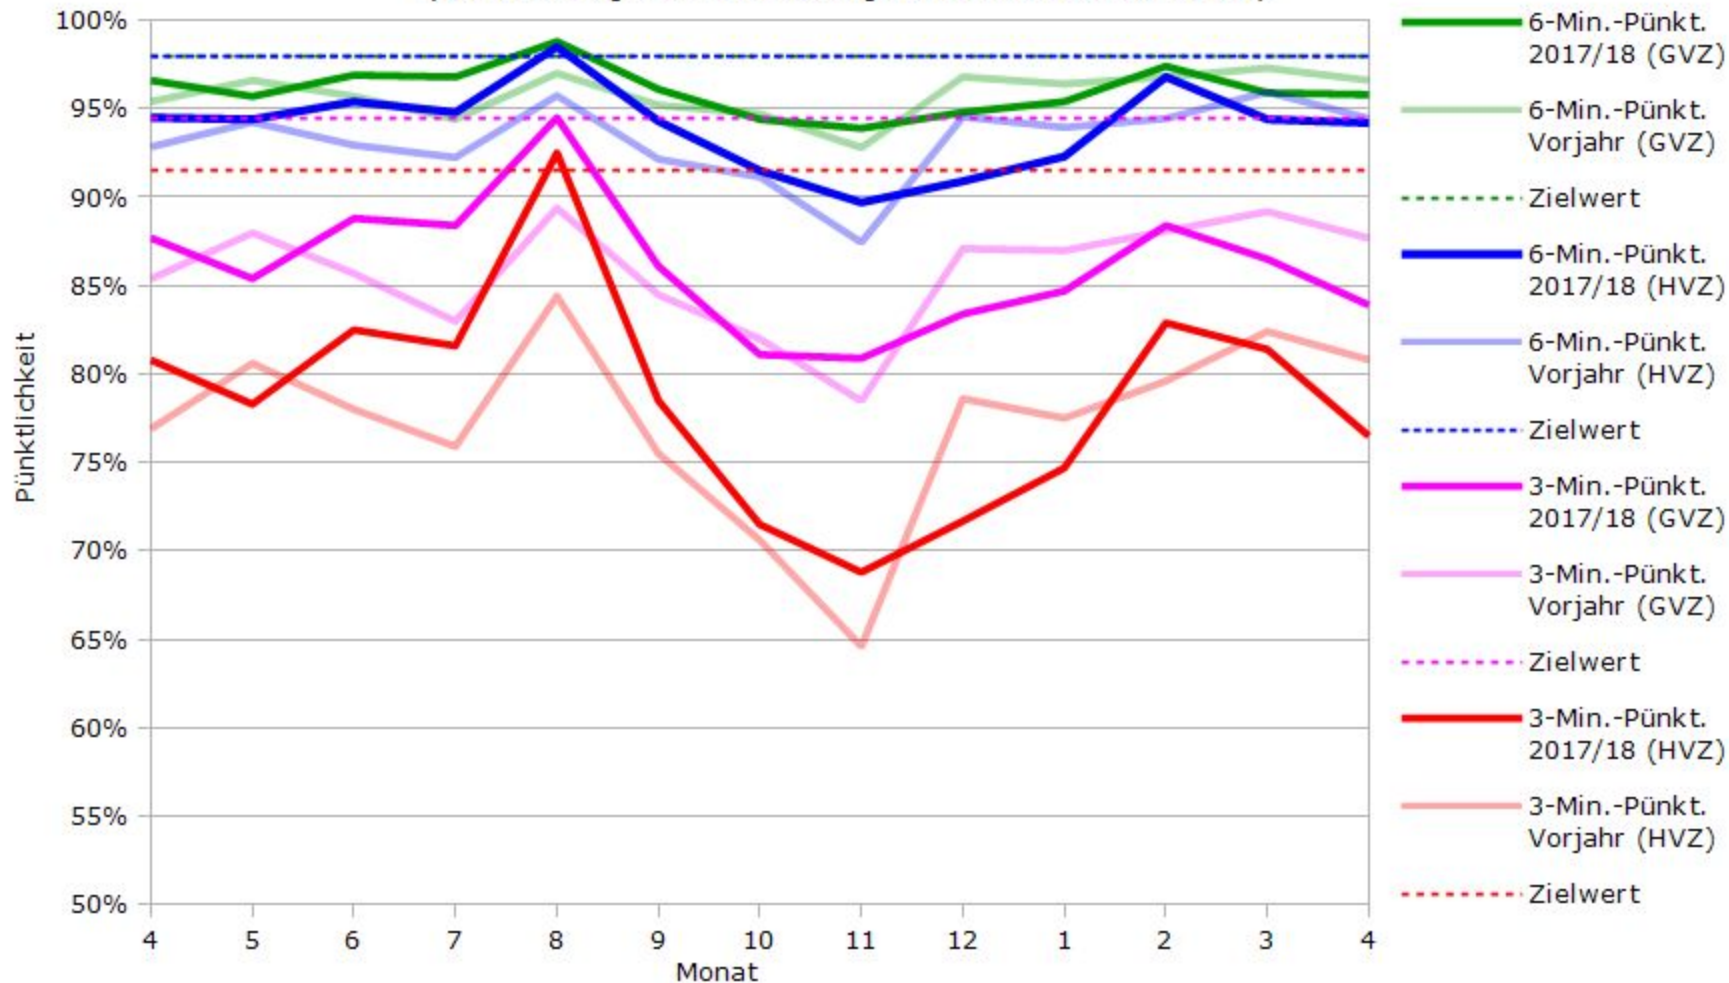

Pünktlichkeit aller S-Bahnlinien 2017/2018 im Vergleich zum Vorjahr

(Bahn-Daten, gesammelt und ausgewertet von s-bahn-chaos.de)

Pünktlichkeit der S-Bahnlinie S1 in 2017/2018 im Vergleich zum Vorjahr

(Bahn-Daten, gesammelt und ausgewertet von s-bahn-chaos.de)

Pünktlichkeit der S-Bahnlinie S2 in 2017/2018 im Vergleich zum Vorjahr

(Bahn-Daten, gesammelt und ausgewertet von s-bahn-chaos.de)

Pünktlichkeit der S-Bahnlinie S3 in 2017/2018 im Vergleich zum Vorjahr

(Bahn-Daten, gesammelt und ausgewertet von s-bahn-chaos.de)

Pünktlichkeit der S-Bahnlinie S4 in 2017/2018 im Vergleich zum Vorjahr

(Bahn-Daten, gesammelt und ausgewertet von s-bahn-chaos.de)

Pünktlichkeit der S-Bahnlinie S5 in 2017/2018 im Vergleich zum Vorjahr

(Bahn-Daten, gesammelt und ausgewertet von s-bahn-chaos.de)

Pünktlichkeit der S-Bahnlinie S6 in 2017/2018 im Vergleich zum Vorjahr

(Bahn-Daten, gesammelt und ausgewertet von s-bahn-chaos.de)

Pünktlichkeit der S-Bahnlinie S60 in 2017/2018 im Vergleich zum Vorjahr