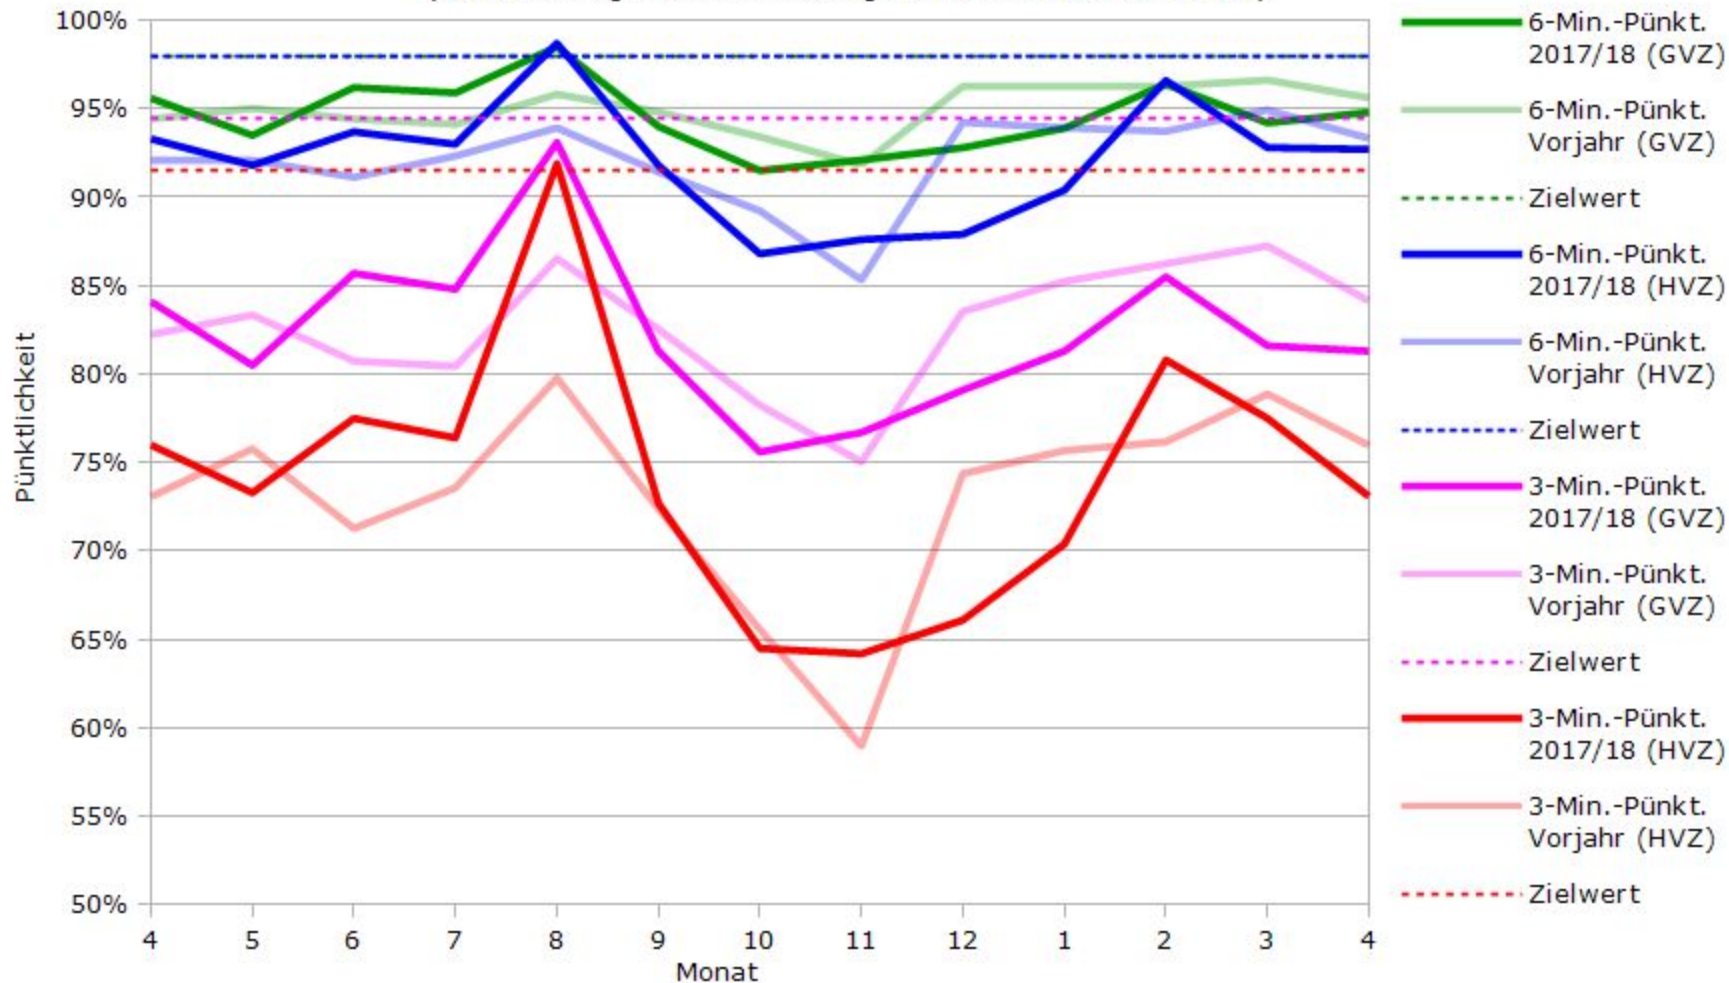

Pünktlichkeit aller S-Bahnlinien 2017/2018 im Vergleich zum Vorjahr

(Bahn-Daten, gesammelt und ausgewertet von s-bahn-chaos.de)

Pünktlichkeit der S-Bahnlinie S1 in 2017/2018 im Vergleich zum Vorjahr

(Bahn-Daten, gesammelt und ausgewertet von s-bahn-chaos.de)

Pünktlichkeit der S-Bahnlinie S2 in 2017/2018 im Vergleich zum Vorjahr

(Bahn-Daten, gesammelt und ausgewertet von s-bahn-chaos.de)

Pünktlichkeit der S-Bahnlinie S3 in 2017/2018 im Vergleich zum Vorjahr

(Bahn-Daten, gesammelt und ausgewertet von s-bahn-chaos.de)

Pünktlichkeit der S-Bahnlinie S4 in 2017/2018 im Vergleich zum Vorjahr

(Bahn-Daten, gesammelt und ausgewertet von s-bahn-chaos.de)

Pünktlichkeit der S-Bahnlinie S5 in 2017/2018 im Vergleich zum Vorjahr

(Bahn-Daten, gesammelt und ausgewertet von s-bahn-chaos.de)

Pünktlichkeit der S-Bahnlinie S6 in 2017/2018 im Vergleich zum Vorjahr

(Bahn-Daten, gesammelt und ausgewertet von s-bahn-chaos.de)

Pünktlichkeit der S-Bahnlinie S60 in 2017/2018 im Vergleich zum Vorjahr