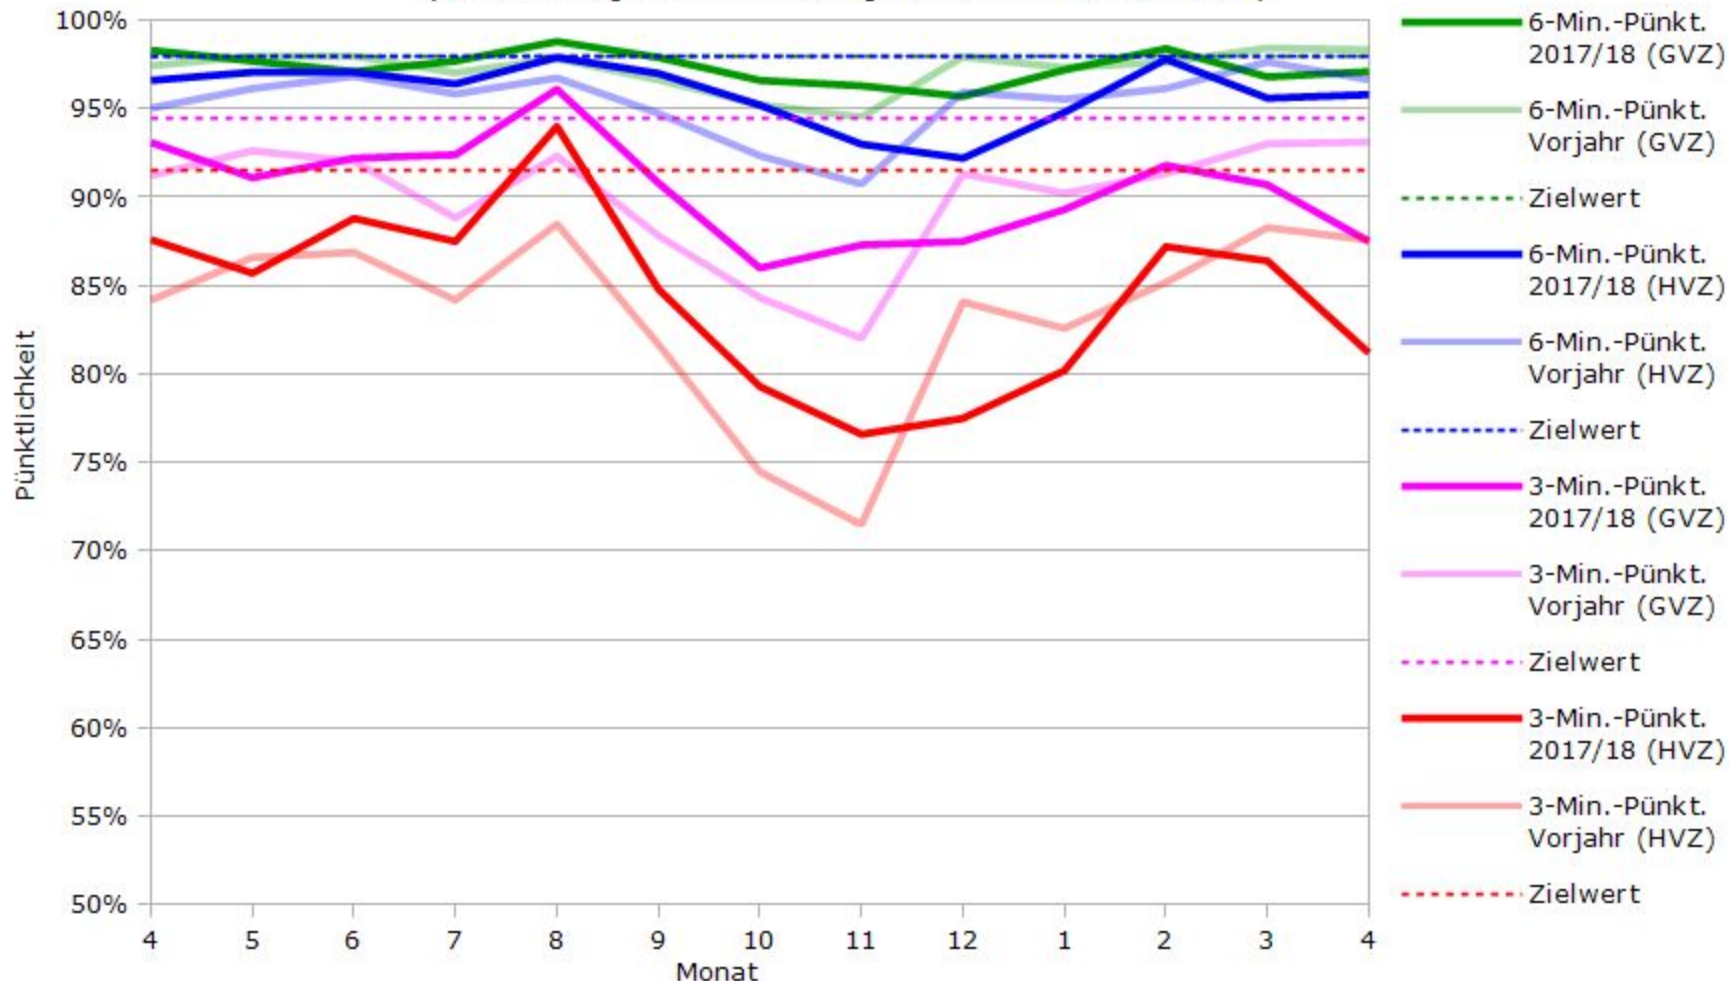

Pünktlichkeit aller S-Bahnlinien 2017/2018 im Vergleich zum Vorjahr

(Bahn-Daten, gesammelt und ausgewertet von s-bahn-chaos.de)

Pünktlichkeit der S-Bahnlinie S1 in 2017/2018 im Vergleich zum Vorjahr

(Bahn-Daten, gesammelt und ausgewertet von s-bahn-chaos.de)

Pünktlichkeit der S-Bahnlinie S2 in 2017/2018 im Vergleich zum Vorjahr

(Bahn-Daten, gesammelt und ausgewertet von s-bahn-chaos.de)

Pünktlichkeit der S-Bahnlinie S3 in 2017/2018 im Vergleich zum Vorjahr

(Bahn-Daten, gesammelt und ausgewertet von s-bahn-chaos.de)

Pünktlichkeit der S-Bahnlinie S4 in 2017/2018 im Vergleich zum Vorjahr

(Bahn-Daten, gesammelt und ausgewertet von s-bahn-chaos.de)

Pünktlichkeit der S-Bahnlinie S5 in 2017/2018 im Vergleich zum Vorjahr

(Bahn-Daten, gesammelt und ausgewertet von s-bahn-chaos.de)

Pünktlichkeit der S-Bahnlinie S6 in 2017/2018 im Vergleich zum Vorjahr

(Bahn-Daten, gesammelt und ausgewertet von s-bahn-chaos.de)

Pünktlichkeit der S-Bahnlinie S60 in 2017/2018 im Vergleich zum Vorjahr