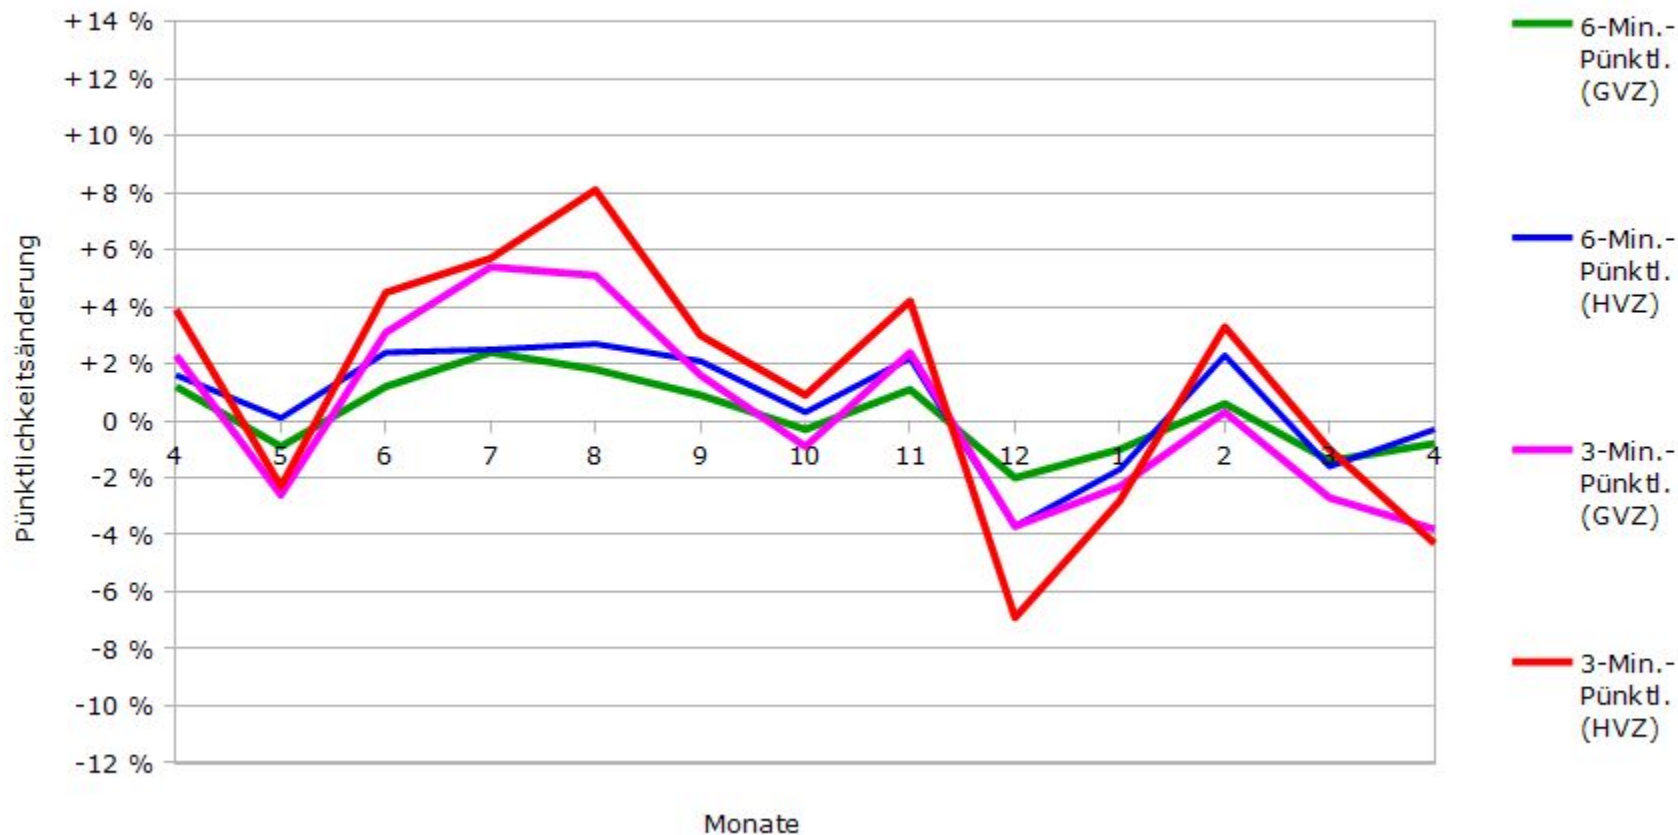

Pünktlichkeit aller S-Bahnlagen 2017/2018 im Vergleich zum Vorjahr

(Bahn-Daten, gesammelt und ausgewertet von s-bahn-chaos.de)

Pünktlichkeit der S-Bahnlinie S1 in 2017/2018 im Vergleich zum Vorjahr

(Bahn-Daten, gesammelt und ausgewertet von s-bahn-chaos.de)

Pünktlichkeit der S-Bahnlinie S2 in 2017/2018 im Vergleich zum Vorjahr

(Bahn-Daten, gesammelt und ausgewertet von s-bahn-chaos.de)

Pünktlichkeit der S-Bahnlinie S3 in 2017/2018 im Vergleich zum Vorjahr

(Bahn-Daten, gesammelt und ausgewertet von s-bahn-chaos.de)

Pünktlichkeit der S-Bahnlinie S4 in 2017/2018 im Vergleich zum Vorjahr

(Bahn-Daten, gesammelt und ausgewertet von s-bahn-chaos.de)

Pünktlichkeit der S-Bahnlinie S5 in 2017/2018 im Vergleich zum Vorjahr

(Bahn-Daten, gesammelt und ausgewertet von s-bahn-chaos.de)

Pünktlichkeit der S-Bahnlinie S6 in 2017/2018 im Vergleich zum Vorjahr

(Bahn-Daten, gesammelt und ausgewertet von s-bahn-chaos.de)

Pünktlichkeit der S-Bahnlinie S60 in 2017/2018 im Vergleich zum Vorjahr