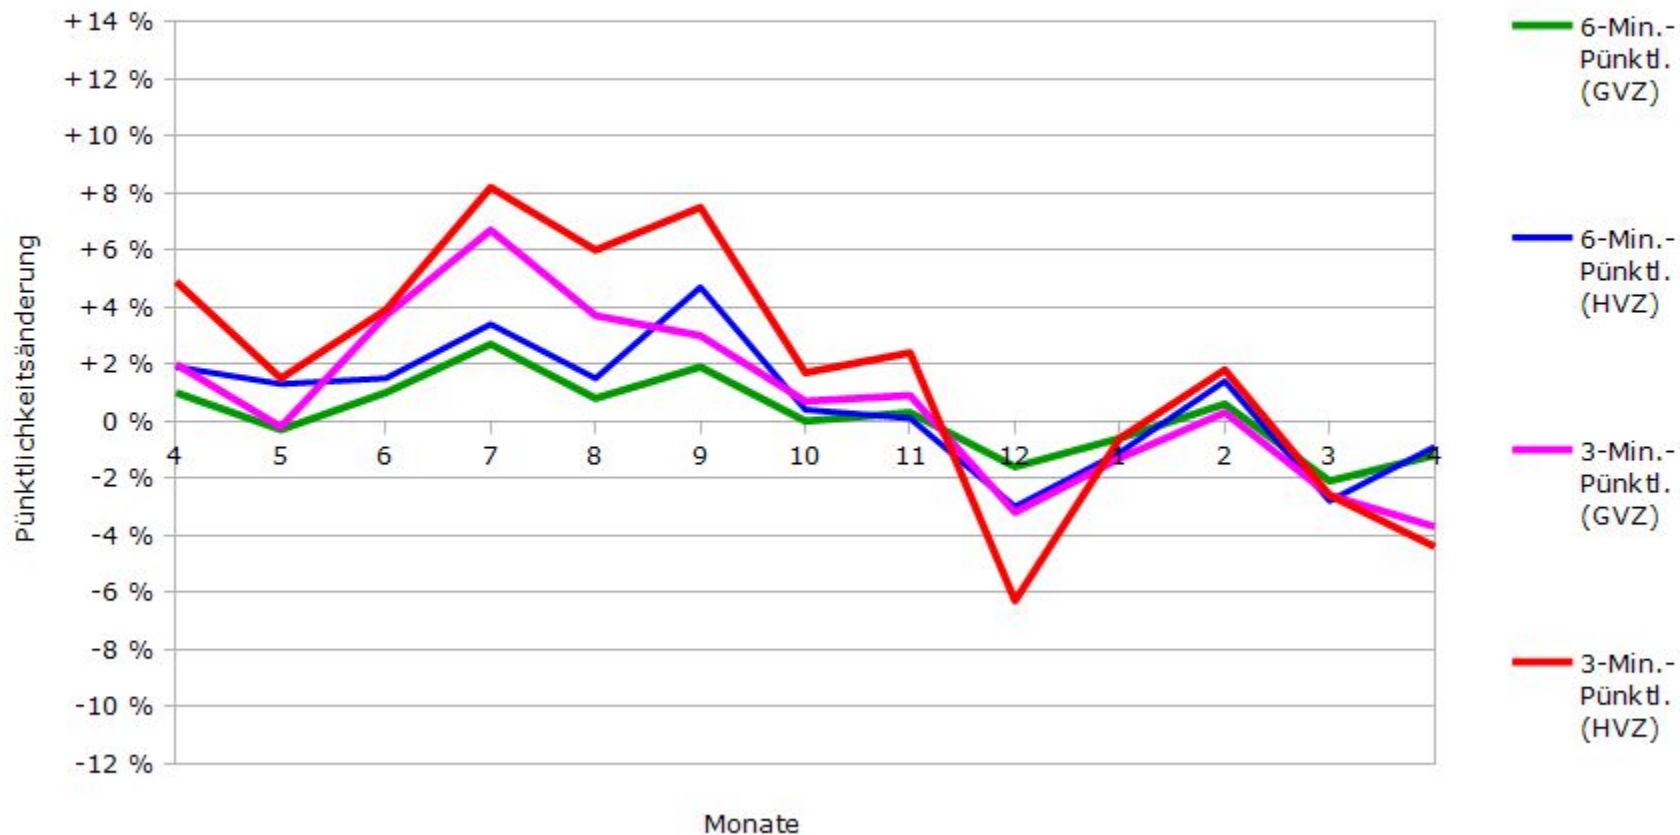

Pünktlichkeit aller S-Bahnlagen 2017/2018 im Vergleich zum Vorjahr

(Bahn-Daten, gesammelt und ausgewertet von s-bahn-chaos.de)

Pünktlichkeit der S-Bahnlinie S1 in 2017/2018 im Vergleich zum Vorjahr

(Bahn-Daten, gesammelt und ausgewertet von s-bahn-chaos.de)

Pünktlichkeit der S-Bahnlinie S2 in 2017/2018 im Vergleich zum Vorjahr

(Bahn-Daten, gesammelt und ausgewertet von s-bahn-chaos.de)

Pünktlichkeit der S-Bahnlinie S3 in 2017/2018 im Vergleich zum Vorjahr

(Bahn-Daten, gesammelt und ausgewertet von s-bahn-chaos.de)

Pünktlichkeit der S-Bahnlinie S4 in 2017/2018 im Vergleich zum Vorjahr

(Bahn-Daten, gesammelt und ausgewertet von s-bahn-chaos.de)

Pünktlichkeit der S-Bahnlinie S5 in 2017/2018 im Vergleich zum Vorjahr

(Bahn-Daten, gesammelt und ausgewertet von s-bahn-chaos.de)

Pünktlichkeit der S-Bahnlinie S6 in 2017/2018 im Vergleich zum Vorjahr

(Bahn-Daten, gesammelt und ausgewertet von s-bahn-chaos.de)

Pünktlichkeit der S-Bahnlinie S60 in 2017/2018 im Vergleich zum Vorjahr