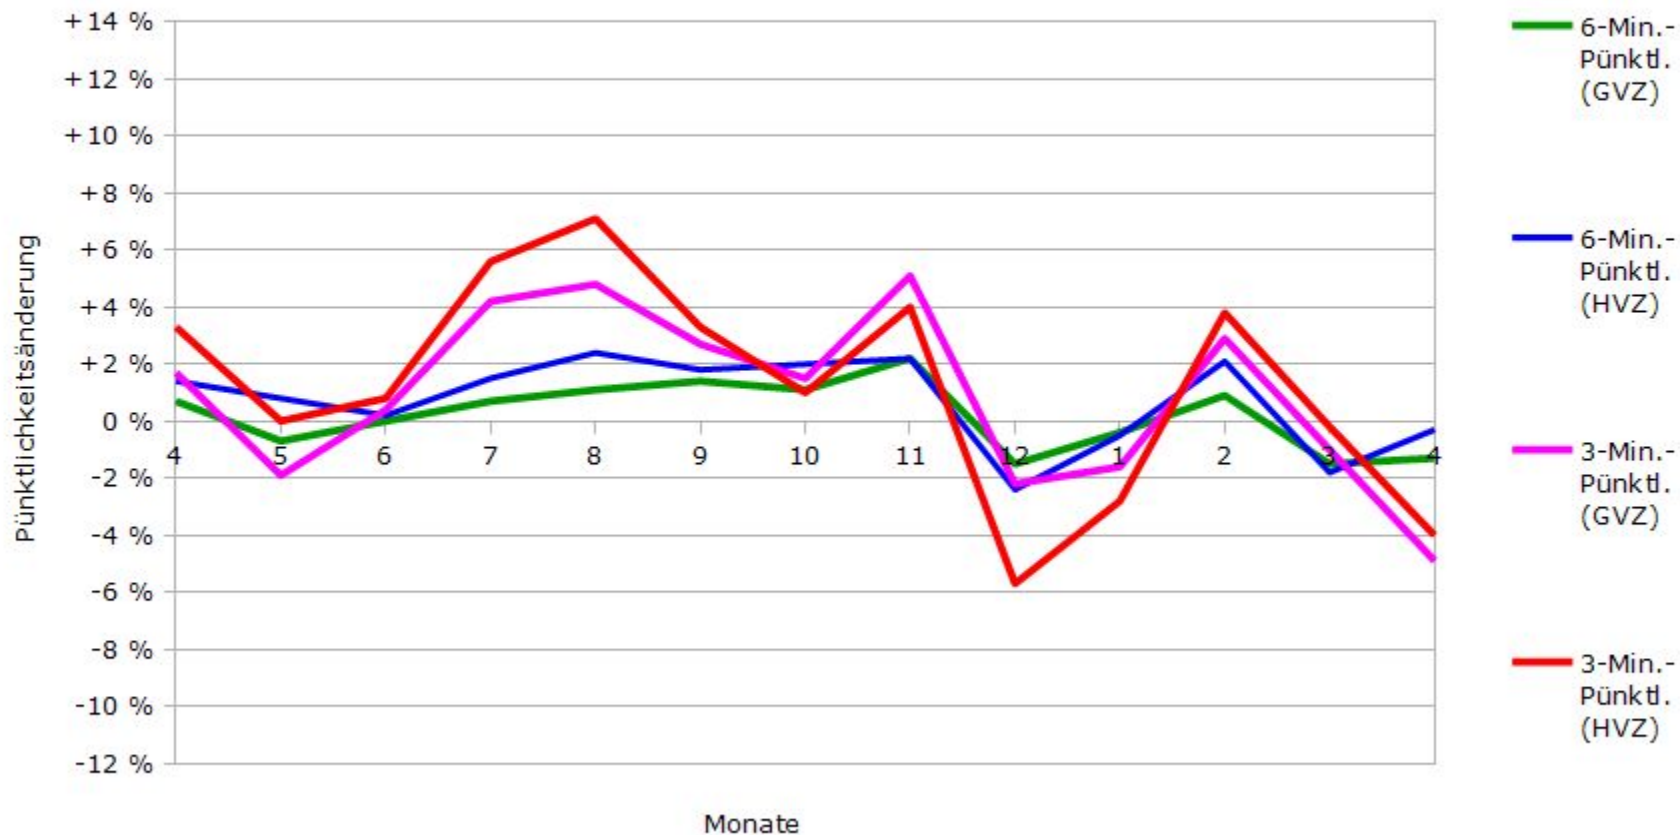

Pünktlichkeit aller S-Bahnlagen 2017/2018 im Vergleich zum Vorjahr

(Bahn-Daten, gesammelt und ausgewertet von s-bahn-chaos.de)

Pünktlichkeit der S-Bahnlinie S1 in 2017/2018 im Vergleich zum Vorjahr

(Bahn-Daten, gesammelt und ausgewertet von s-bahn-chaos.de)

Pünktlichkeit der S-Bahnlinie S2 in 2017/2018 im Vergleich zum Vorjahr

(Bahn-Daten, gesammelt und ausgewertet von s-bahn-chaos.de)

Pünktlichkeit der S-Bahnlinie S3 in 2017/2018 im Vergleich zum Vorjahr

(Bahn-Daten, gesammelt und ausgewertet von s-bahn-chaos.de)

Pünktlichkeit der S-Bahnlinie S4 in 2017/2018 im Vergleich zum Vorjahr

(Bahn-Daten, gesammelt und ausgewertet von s-bahn-chaos.de)

Pünktlichkeit der S-Bahnlinie S5 in 2017/2018 im Vergleich zum Vorjahr

(Bahn-Daten, gesammelt und ausgewertet von s-bahn-chaos.de)

Pünktlichkeit der S-Bahnlinie S6 in 2017/2018 im Vergleich zum Vorjahr

(Bahn-Daten, gesammelt und ausgewertet von s-bahn-chaos.de)

Pünktlichkeit der S-Bahnlinie S60 in 2017/2018 im Vergleich zum Vorjahr