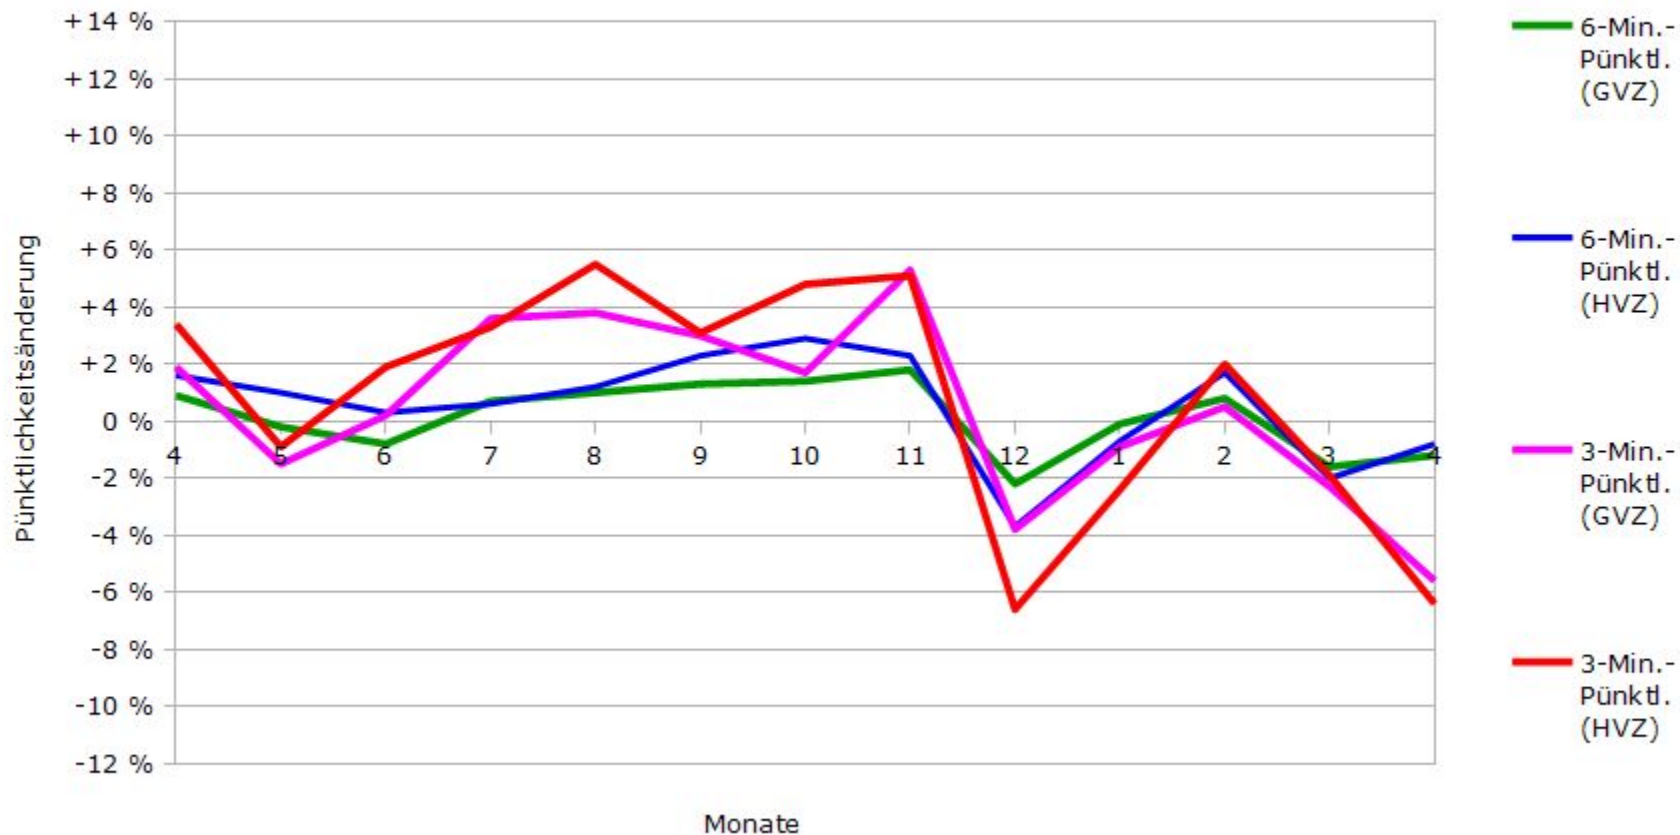

Pünktlichkeit aller S-Bahnlagen 2017/2018 im Vergleich zum Vorjahr

(Bahn-Daten, gesammelt und ausgewertet von s-bahn-chaos.de)

Pünktlichkeit der S-Bahnlinie S1 in 2017/2018 im Vergleich zum Vorjahr

(Bahn-Daten, gesammelt und ausgewertet von s-bahn-chaos.de)

Pünktlichkeit der S-Bahnlinie S2 in 2017/2018 im Vergleich zum Vorjahr

(Bahn-Daten, gesammelt und ausgewertet von s-bahn-chaos.de)

Pünktlichkeit der S-Bahnlinie S3 in 2017/2018 im Vergleich zum Vorjahr

(Bahn-Daten, gesammelt und ausgewertet von s-bahn-chaos.de)

Pünktlichkeit der S-Bahnlinie S4 in 2017/2018 im Vergleich zum Vorjahr

(Bahn-Daten, gesammelt und ausgewertet von s-bahn-chaos.de)

Pünktlichkeit der S-Bahnlinie S5 in 2017/2018 im Vergleich zum Vorjahr

(Bahn-Daten, gesammelt und ausgewertet von s-bahn-chaos.de)

Pünktlichkeit der S-Bahnlinie S6 in 2017/2018 im Vergleich zum Vorjahr

(Bahn-Daten, gesammelt und ausgewertet von s-bahn-chaos.de)

Pünktlichkeit der S-Bahnlinie S60 in 2017/2018 im Vergleich zum Vorjahr