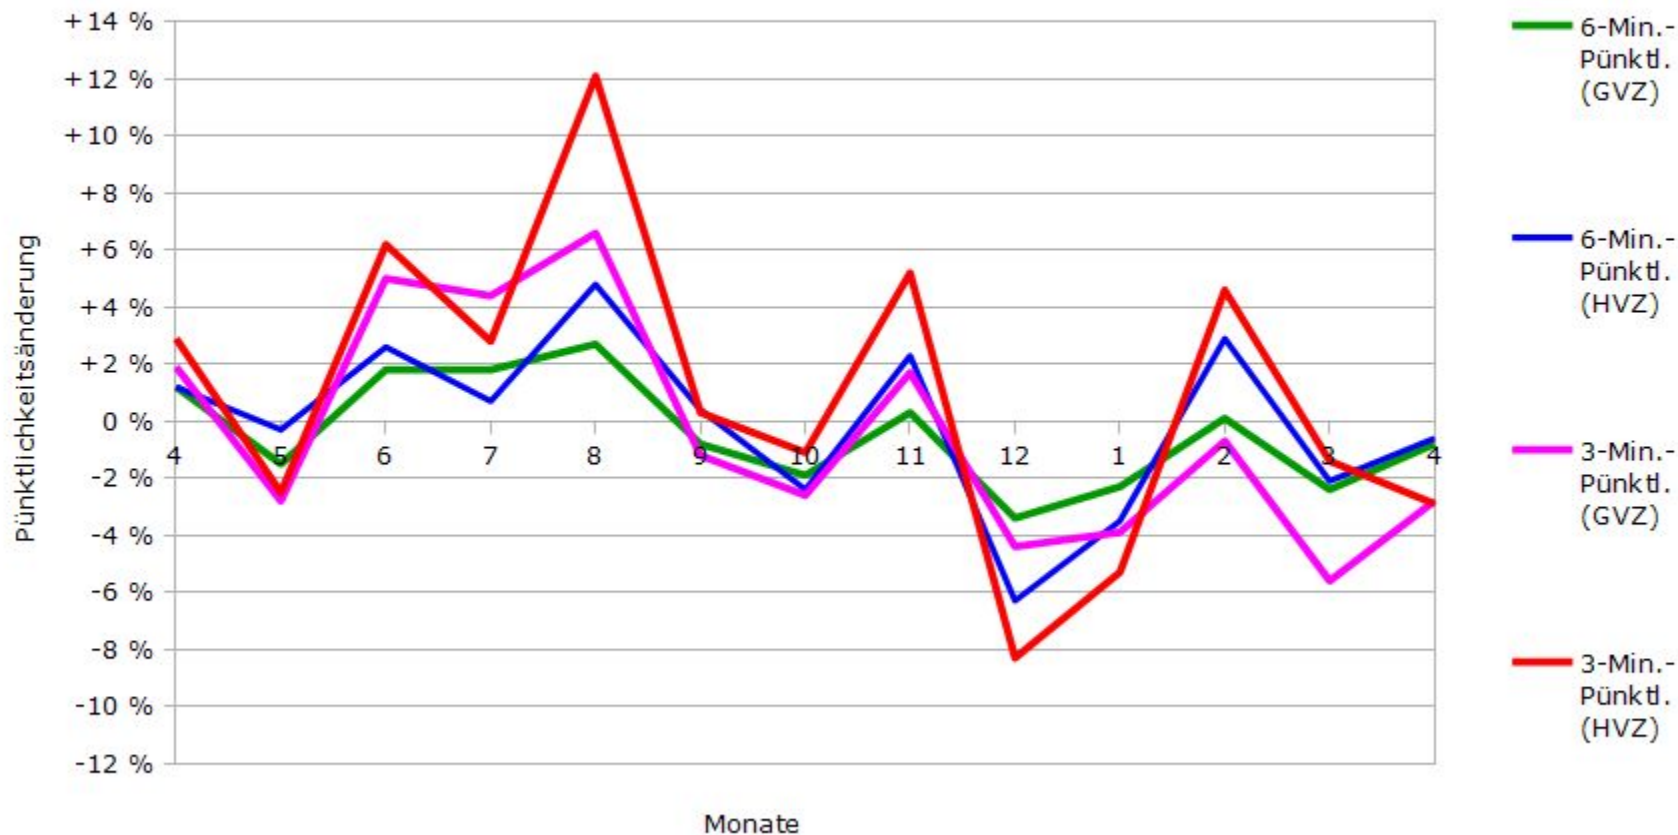

Pünktlichkeit aller S-Bahnlagen 2017/2018 im Vergleich zum Vorjahr

(Bahn-Daten, gesammelt und ausgewertet von s-bahn-chaos.de)

Pünktlichkeit der S-Bahnlinie S1 in 2017/2018 im Vergleich zum Vorjahr

(Bahn-Daten, gesammelt und ausgewertet von s-bahn-chaos.de)

Pünktlichkeit der S-Bahnlinie S2 in 2017/2018 im Vergleich zum Vorjahr

(Bahn-Daten, gesammelt und ausgewertet von s-bahn-chaos.de)

Pünktlichkeit der S-Bahnlinie S3 in 2017/2018 im Vergleich zum Vorjahr

(Bahn-Daten, gesammelt und ausgewertet von s-bahn-chaos.de)

Pünktlichkeit der S-Bahnlinie S4 in 2017/2018 im Vergleich zum Vorjahr

(Bahn-Daten, gesammelt und ausgewertet von s-bahn-chaos.de)

Pünktlichkeit der S-Bahnlinie S5 in 2017/2018 im Vergleich zum Vorjahr

(Bahn-Daten, gesammelt und ausgewertet von s-bahn-chaos.de)

Pünktlichkeit der S-Bahnlinie S6 in 2017/2018 im Vergleich zum Vorjahr

(Bahn-Daten, gesammelt und ausgewertet von s-bahn-chaos.de)

Pünktlichkeit der S-Bahnlinie S60 in 2017/2018 im Vergleich zum Vorjahr