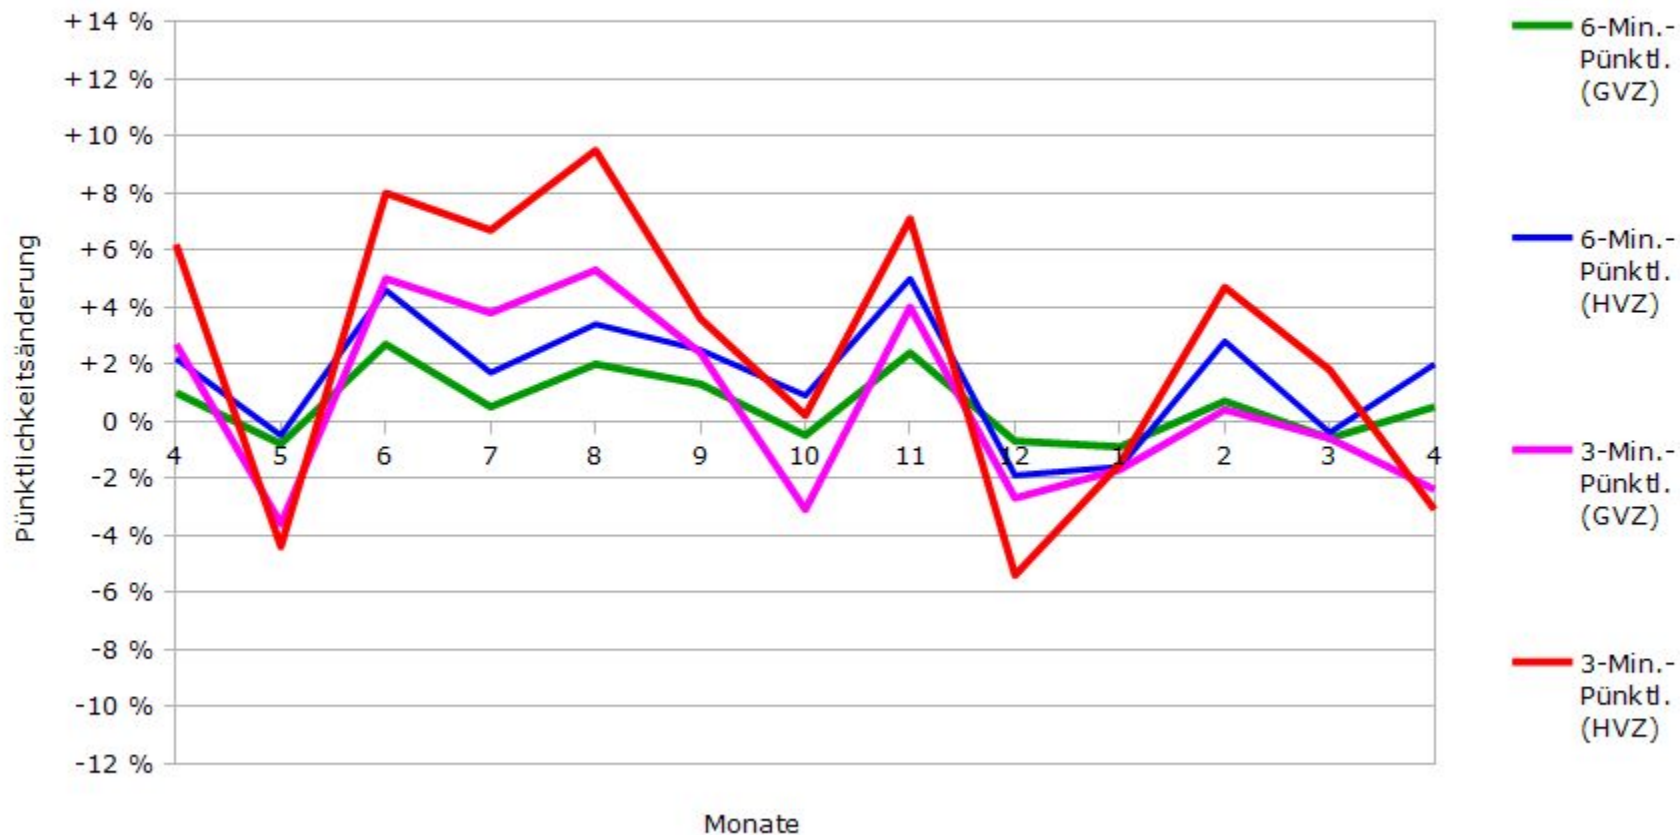

Pünktlichkeit aller S-Bahnlagen 2017/2018 im Vergleich zum Vorjahr

(Bahn-Daten, gesammelt und ausgewertet von s-bahn-chaos.de)

Pünktlichkeit der S-Bahnlinie S1 in 2017/2018 im Vergleich zum Vorjahr

(Bahn-Daten, gesammelt und ausgewertet von s-bahn-chaos.de)

Pünktlichkeit der S-Bahnlinie S2 in 2017/2018 im Vergleich zum Vorjahr

(Bahn-Daten, gesammelt und ausgewertet von s-bahn-chaos.de)

Pünktlichkeit der S-Bahnlinie S3 in 2017/2018 im Vergleich zum Vorjahr

(Bahn-Daten, gesammelt und ausgewertet von s-bahn-chaos.de)

Pünktlichkeit der S-Bahnlinie S4 in 2017/2018 im Vergleich zum Vorjahr

(Bahn-Daten, gesammelt und ausgewertet von s-bahn-chaos.de)

Pünktlichkeit der S-Bahnlinie S5 in 2017/2018 im Vergleich zum Vorjahr

(Bahn-Daten, gesammelt und ausgewertet von s-bahn-chaos.de)

Pünktlichkeit der S-Bahnlinie S6 in 2017/2018 im Vergleich zum Vorjahr

(Bahn-Daten, gesammelt und ausgewertet von s-bahn-chaos.de)

Pünktlichkeit der S-Bahnlinie S60 in 2017/2018 im Vergleich zum Vorjahr