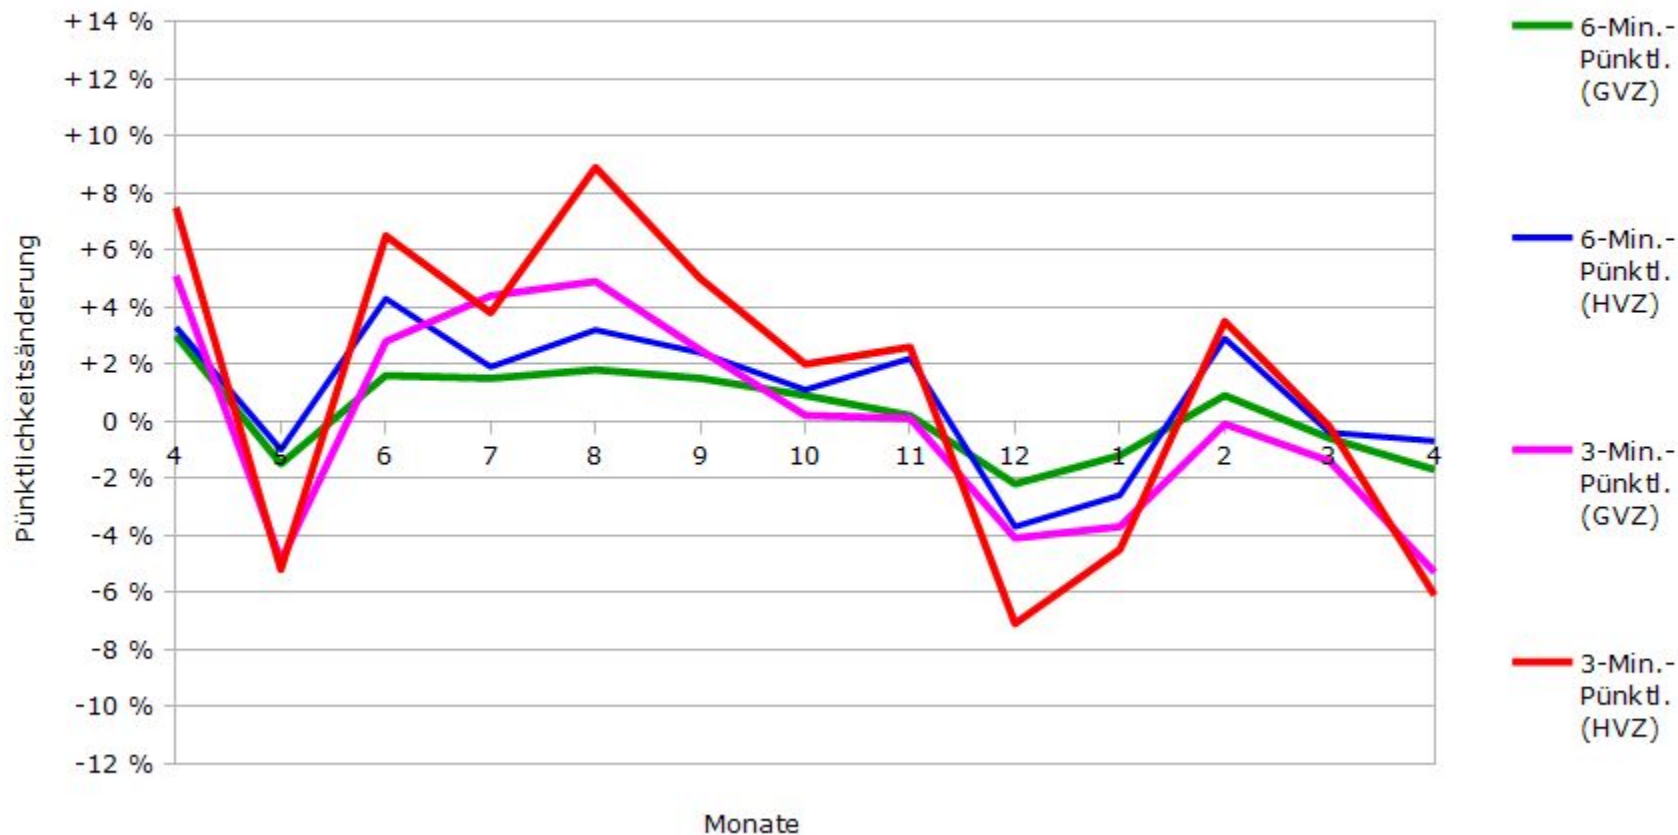

Pünktlichkeit aller S-Bahnlagen 2017/2018 im Vergleich zum Vorjahr

(Bahn-Daten, gesammelt und ausgewertet von s-bahn-chaos.de)

Pünktlichkeit der S-Bahnlinie S1 in 2017/2018 im Vergleich zum Vorjahr

(Bahn-Daten, gesammelt und ausgewertet von s-bahn-chaos.de)

Pünktlichkeit der S-Bahnlinie S2 in 2017/2018 im Vergleich zum Vorjahr

(Bahn-Daten, gesammelt und ausgewertet von s-bahn-chaos.de)

Pünktlichkeit der S-Bahnlinie S3 in 2017/2018 im Vergleich zum Vorjahr

(Bahn-Daten, gesammelt und ausgewertet von s-bahn-chaos.de)

Pünktlichkeit der S-Bahnlinie S4 in 2017/2018 im Vergleich zum Vorjahr

(Bahn-Daten, gesammelt und ausgewertet von s-bahn-chaos.de)

Pünktlichkeit der S-Bahnlinie S5 in 2017/2018 im Vergleich zum Vorjahr

(Bahn-Daten, gesammelt und ausgewertet von s-bahn-chaos.de)

Pünktlichkeit der S-Bahnlinie S6 in 2017/2018 im Vergleich zum Vorjahr

(Bahn-Daten, gesammelt und ausgewertet von s-bahn-chaos.de)

Pünktlichkeit der S-Bahnlinie S60 in 2017/2018 im Vergleich zum Vorjahr