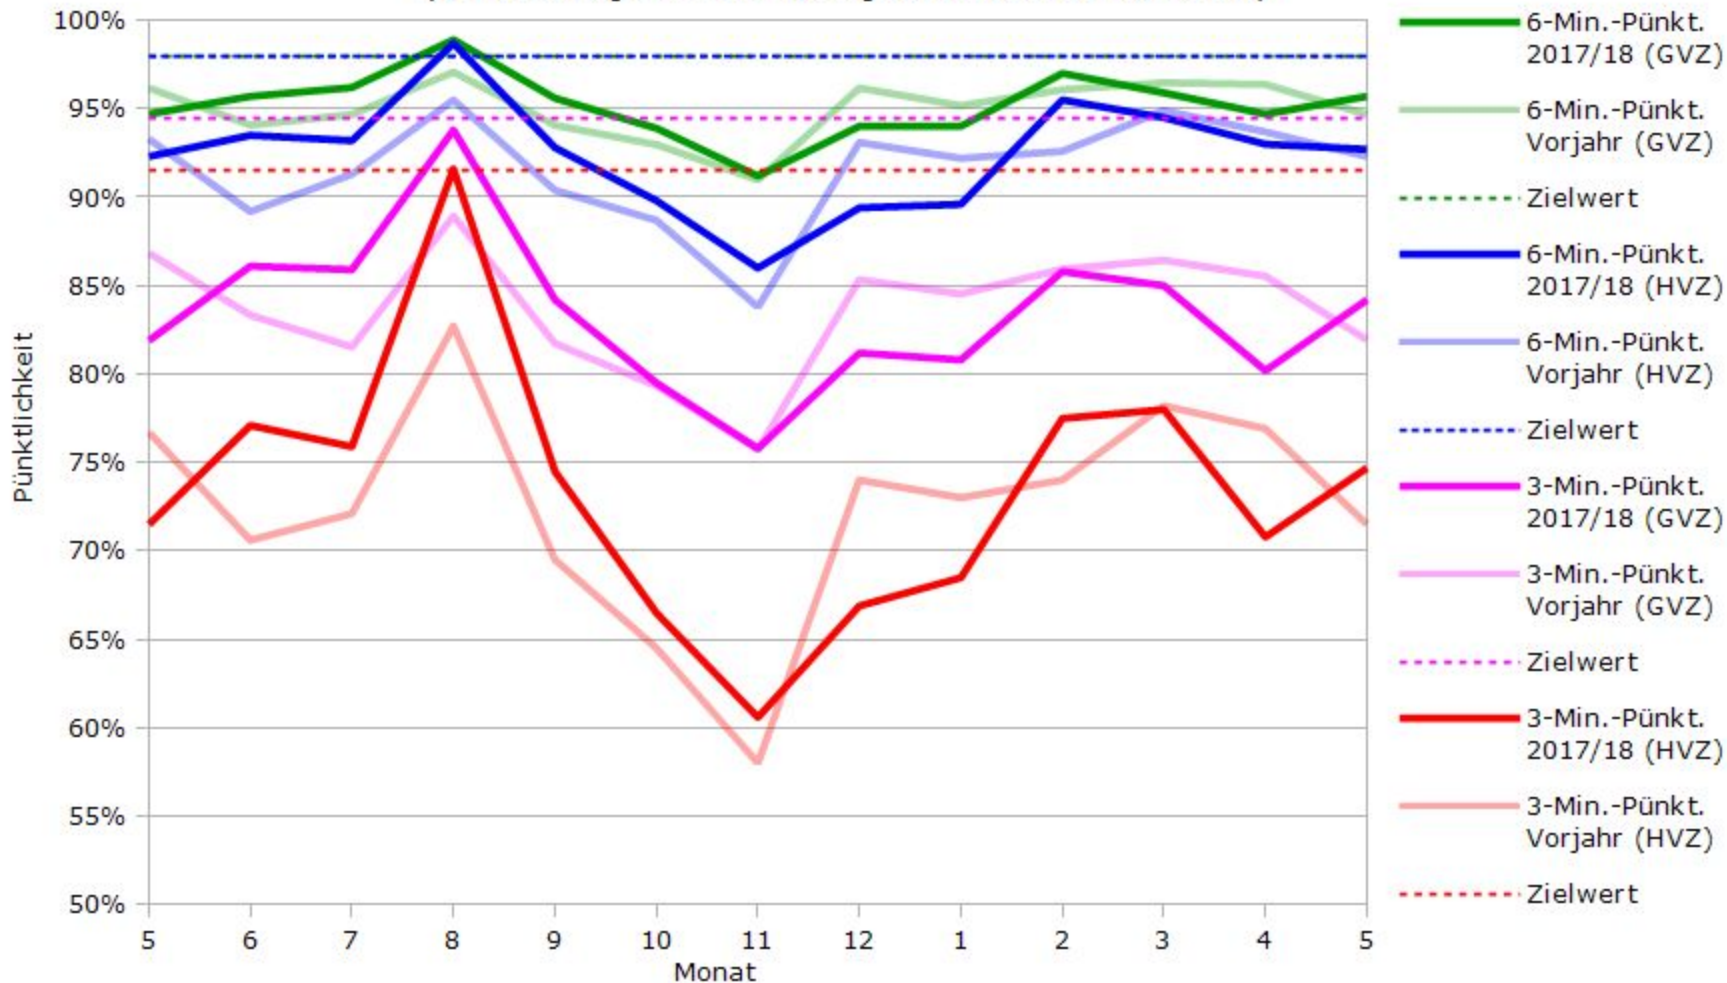

Pünktlichkeit aller S-Bahnlinien 2017/2018 im Vergleich zum Vorjahr

(Bahn-Daten, gesammelt und ausgewertet von s-bahn-chaos.de)

Pünktlichkeit der S-Bahnlinie S1 in 2017/2018 im Vergleich zum Vorjahr

(Bahn-Daten, gesammelt und ausgewertet von s-bahn-chaos.de)

Pünktlichkeit der S-Bahnlinie S2 in 2017/2018 im Vergleich zum Vorjahr

(Bahn-Daten, gesammelt und ausgewertet von s-bahn-chaos.de)

Pünktlichkeit der S-Bahnlinie S3 in 2017/2018 im Vergleich zum Vorjahr

(Bahn-Daten, gesammelt und ausgewertet von s-bahn-chaos.de)

Pünktlichkeit der S-Bahnlinie S4 in 2017/2018 im Vergleich zum Vorjahr

(Bahn-Daten, gesammelt und ausgewertet von s-bahn-chaos.de)

Pünktlichkeit der S-Bahnlinie S5 in 2017/2018 im Vergleich zum Vorjahr

(Bahn-Daten, gesammelt und ausgewertet von s-bahn-chaos.de)

Pünktlichkeit der S-Bahnlinie S6 in 2017/2018 im Vergleich zum Vorjahr

(Bahn-Daten, gesammelt und ausgewertet von s-bahn-chaos.de)

Pünktlichkeit der S-Bahnlinie S60 in 2017/2018 im Vergleich zum Vorjahr