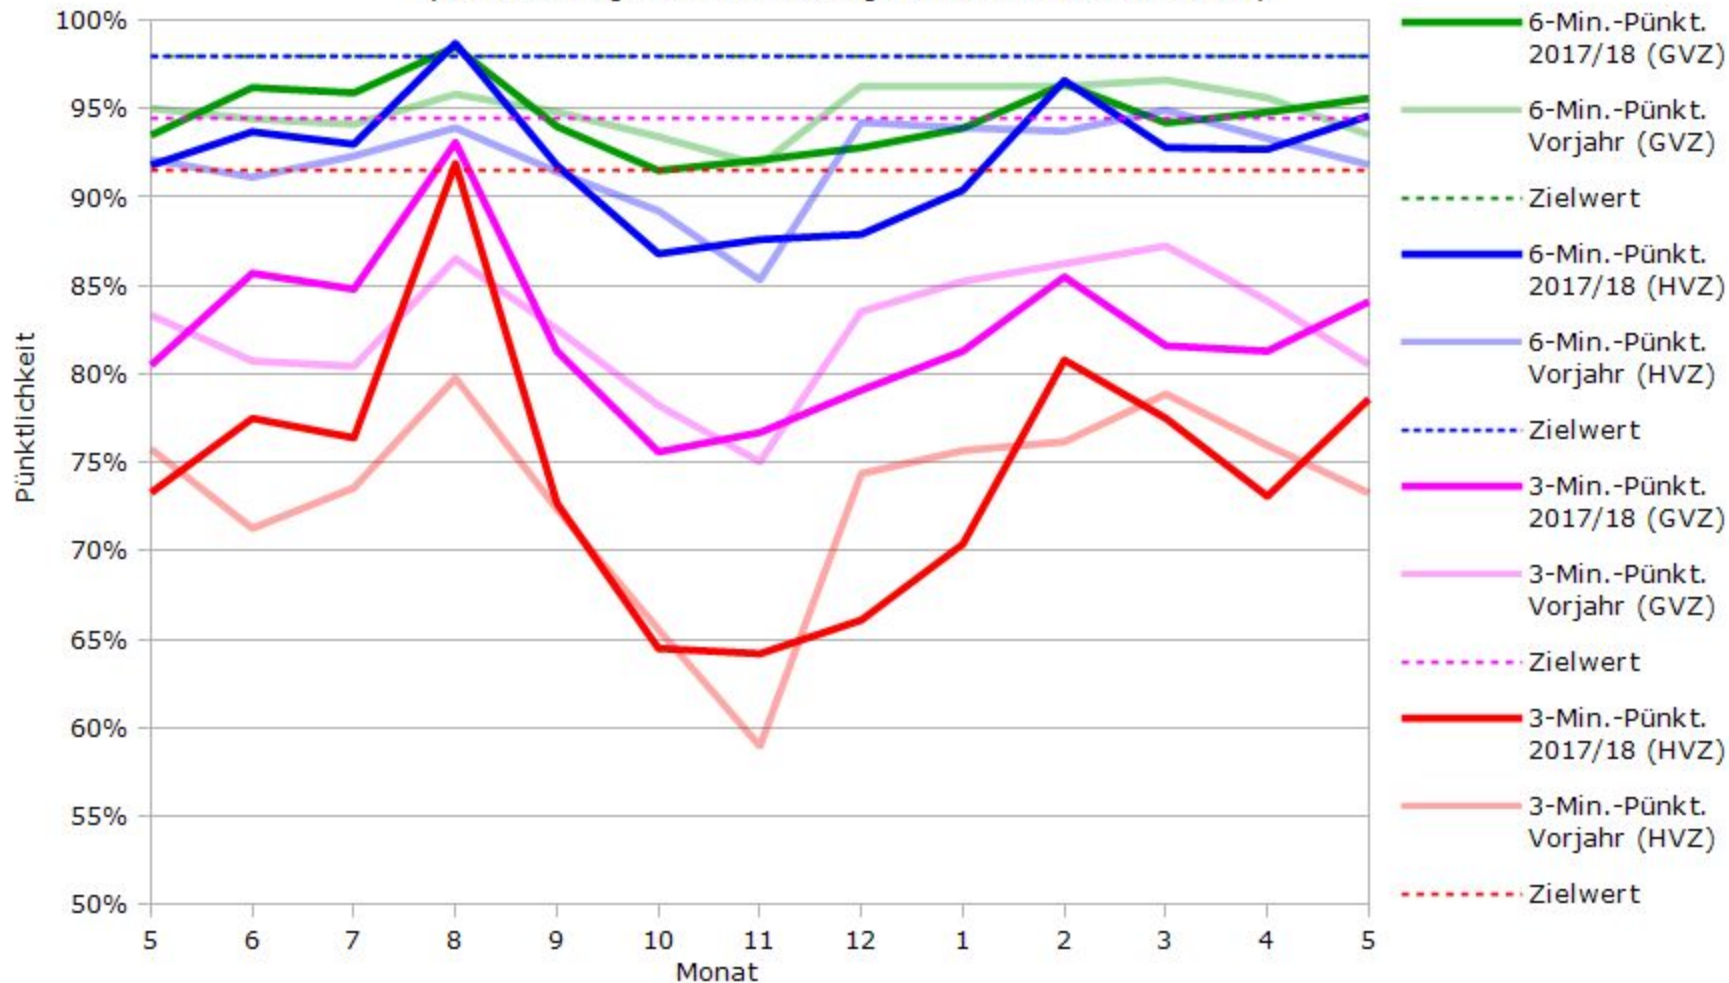

Pünktlichkeit aller S-Bahnlinien 2017/2018 im Vergleich zum Vorjahr

(Bahn-Daten, gesammelt und ausgewertet von s-bahn-chaos.de)

Pünktlichkeit der S-Bahnlinie S1 in 2017/2018 im Vergleich zum Vorjahr

(Bahn-Daten, gesammelt und ausgewertet von s-bahn-chaos.de)

Pünktlichkeit der S-Bahnlinie S2 in 2017/2018 im Vergleich zum Vorjahr

(Bahn-Daten, gesammelt und ausgewertet von s-bahn-chaos.de)

Pünktlichkeit der S-Bahnlinie S3 in 2017/2018 im Vergleich zum Vorjahr

(Bahn-Daten, gesammelt und ausgewertet von s-bahn-chaos.de)

Pünktlichkeit der S-Bahnlinie S4 in 2017/2018 im Vergleich zum Vorjahr

(Bahn-Daten, gesammelt und ausgewertet von s-bahn-chaos.de)

Pünktlichkeit der S-Bahnlinie S5 in 2017/2018 im Vergleich zum Vorjahr

(Bahn-Daten, gesammelt und ausgewertet von s-bahn-chaos.de)

Pünktlichkeit der S-Bahnlinie S6 in 2017/2018 im Vergleich zum Vorjahr

(Bahn-Daten, gesammelt und ausgewertet von s-bahn-chaos.de)

Pünktlichkeit der S-Bahnlinie S60 in 2017/2018 im Vergleich zum Vorjahr