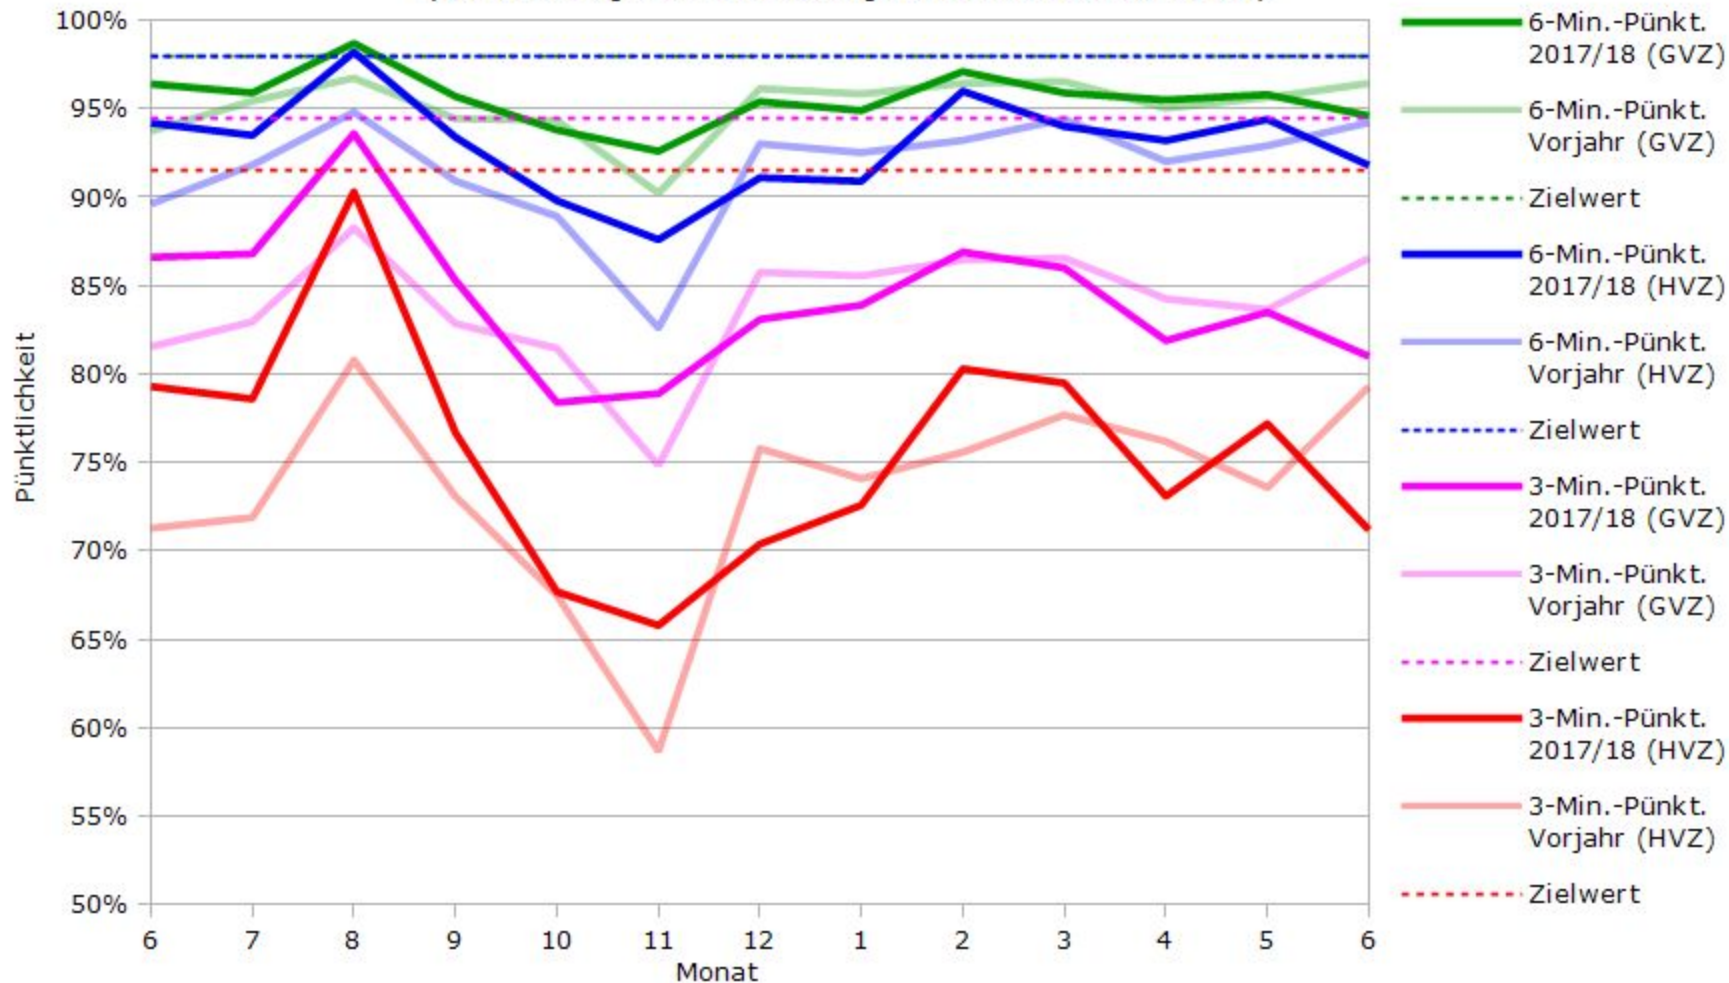

Pünktlichkeit aller S-Bahnlinien 2017/2018 im Vergleich zum Vorjahr

(Bahn-Daten, gesammelt und ausgewertet von s-bahn-chaos.de)

Pünktlichkeit der S-Bahnlinie S1 in 2017/2018 im Vergleich zum Vorjahr

(Bahn-Daten, gesammelt und ausgewertet von s-bahn-chaos.de)

Pünktlichkeit der S-Bahnlinie S2 in 2017/2018 im Vergleich zum Vorjahr

(Bahn-Daten, gesammelt und ausgewertet von s-bahn-chaos.de)

Pünktlichkeit der S-Bahnlinie S3 in 2017/2018 im Vergleich zum Vorjahr

(Bahn-Daten, gesammelt und ausgewertet von s-bahn-chaos.de)

Pünktlichkeit der S-Bahnlinie S4 in 2017/2018 im Vergleich zum Vorjahr

(Bahn-Daten, gesammelt und ausgewertet von s-bahn-chaos.de)

Pünktlichkeit der S-Bahnlinie S5 in 2017/2018 im Vergleich zum Vorjahr

(Bahn-Daten, gesammelt und ausgewertet von s-bahn-chaos.de)

Pünktlichkeit der S-Bahnlinie S6 in 2017/2018 im Vergleich zum Vorjahr

(Bahn-Daten, gesammelt und ausgewertet von s-bahn-chaos.de)

Pünktlichkeit der S-Bahnlinie S60 in 2017/2018 im Vergleich zum Vorjahr