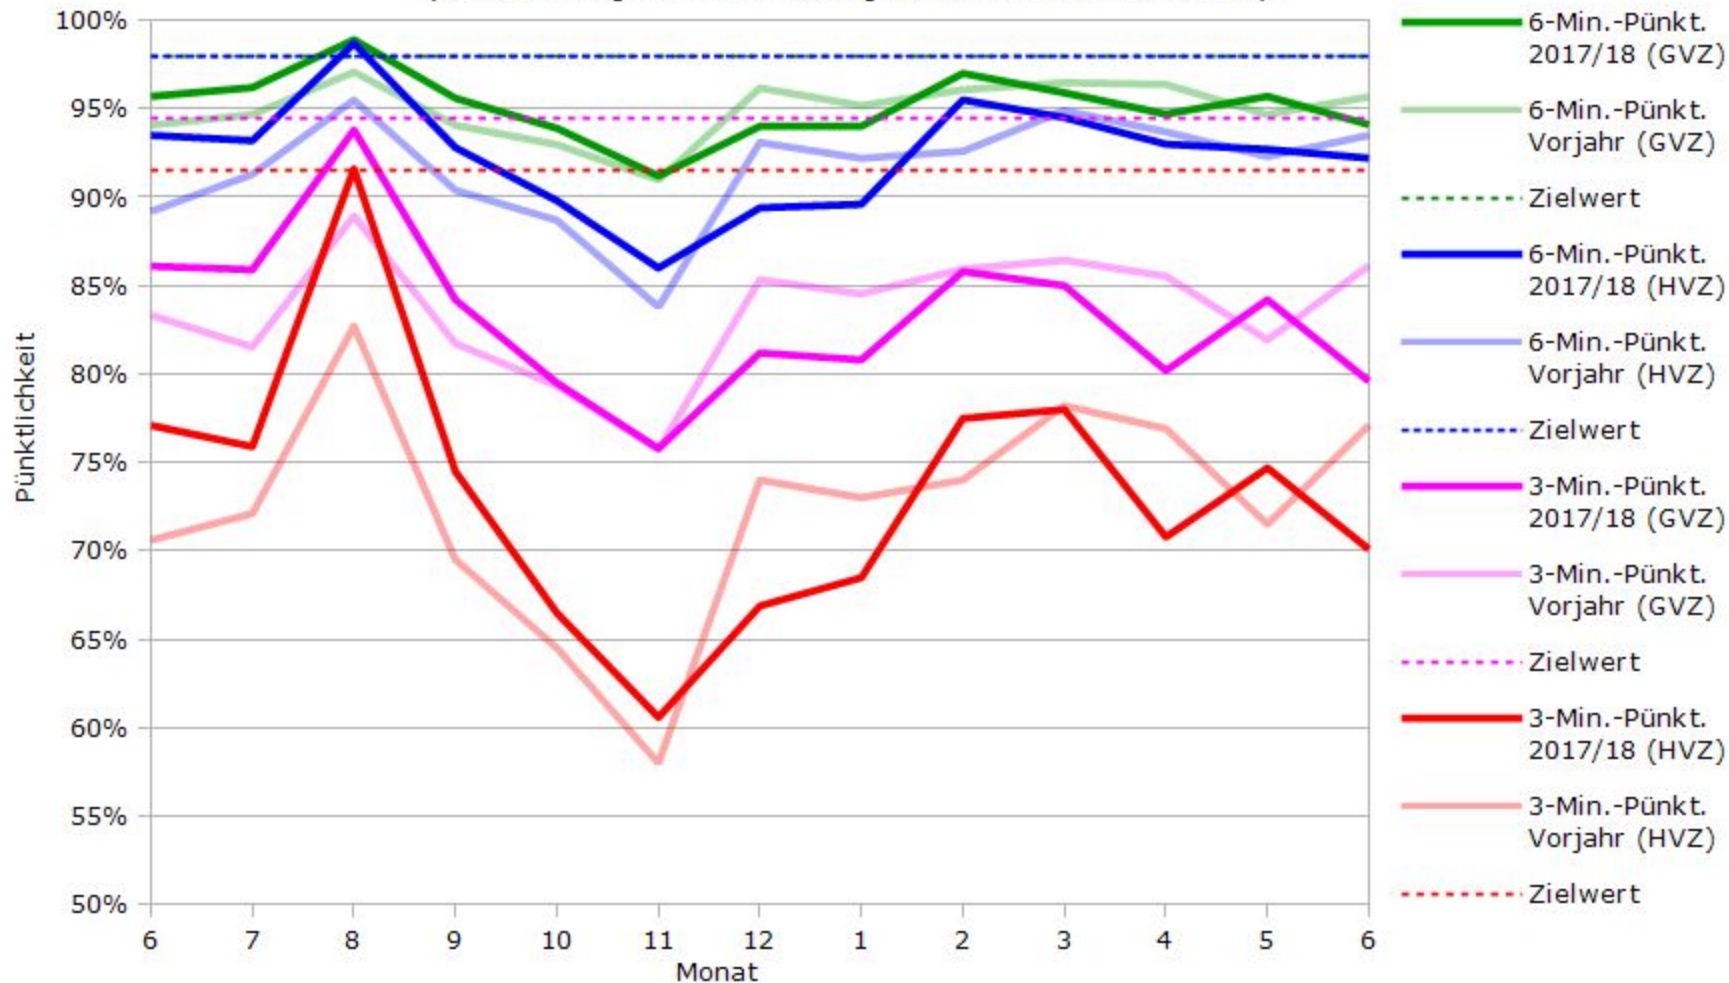

Pünktlichkeit aller S-Bahnlinien 2017/2018 im Vergleich zum Vorjahr

(Bahn-Daten, gesammelt und ausgewertet von s-bahn-chaos.de)

Pünktlichkeit der S-Bahnlinie S1 in 2017/2018 im Vergleich zum Vorjahr

(Bahn-Daten, gesammelt und ausgewertet von s-bahn-chaos.de)

Pünktlichkeit der S-Bahnlinie S2 in 2017/2018 im Vergleich zum Vorjahr

(Bahn-Daten, gesammelt und ausgewertet von s-bahn-chaos.de)

Pünktlichkeit der S-Bahnlinie S3 in 2017/2018 im Vergleich zum Vorjahr

(Bahn-Daten, gesammelt und ausgewertet von s-bahn-chaos.de)

Pünktlichkeit der S-Bahnlinie S4 in 2017/2018 im Vergleich zum Vorjahr

(Bahn-Daten, gesammelt und ausgewertet von s-bahn-chaos.de)

Pünktlichkeit der S-Bahnlinie S5 in 2017/2018 im Vergleich zum Vorjahr

(Bahn-Daten, gesammelt und ausgewertet von s-bahn-chaos.de)

Pünktlichkeit der S-Bahnlinie S6 in 2017/2018 im Vergleich zum Vorjahr

(Bahn-Daten, gesammelt und ausgewertet von s-bahn-chaos.de)

Pünktlichkeit der S-Bahnlinie S60 in 2017/2018 im Vergleich zum Vorjahr