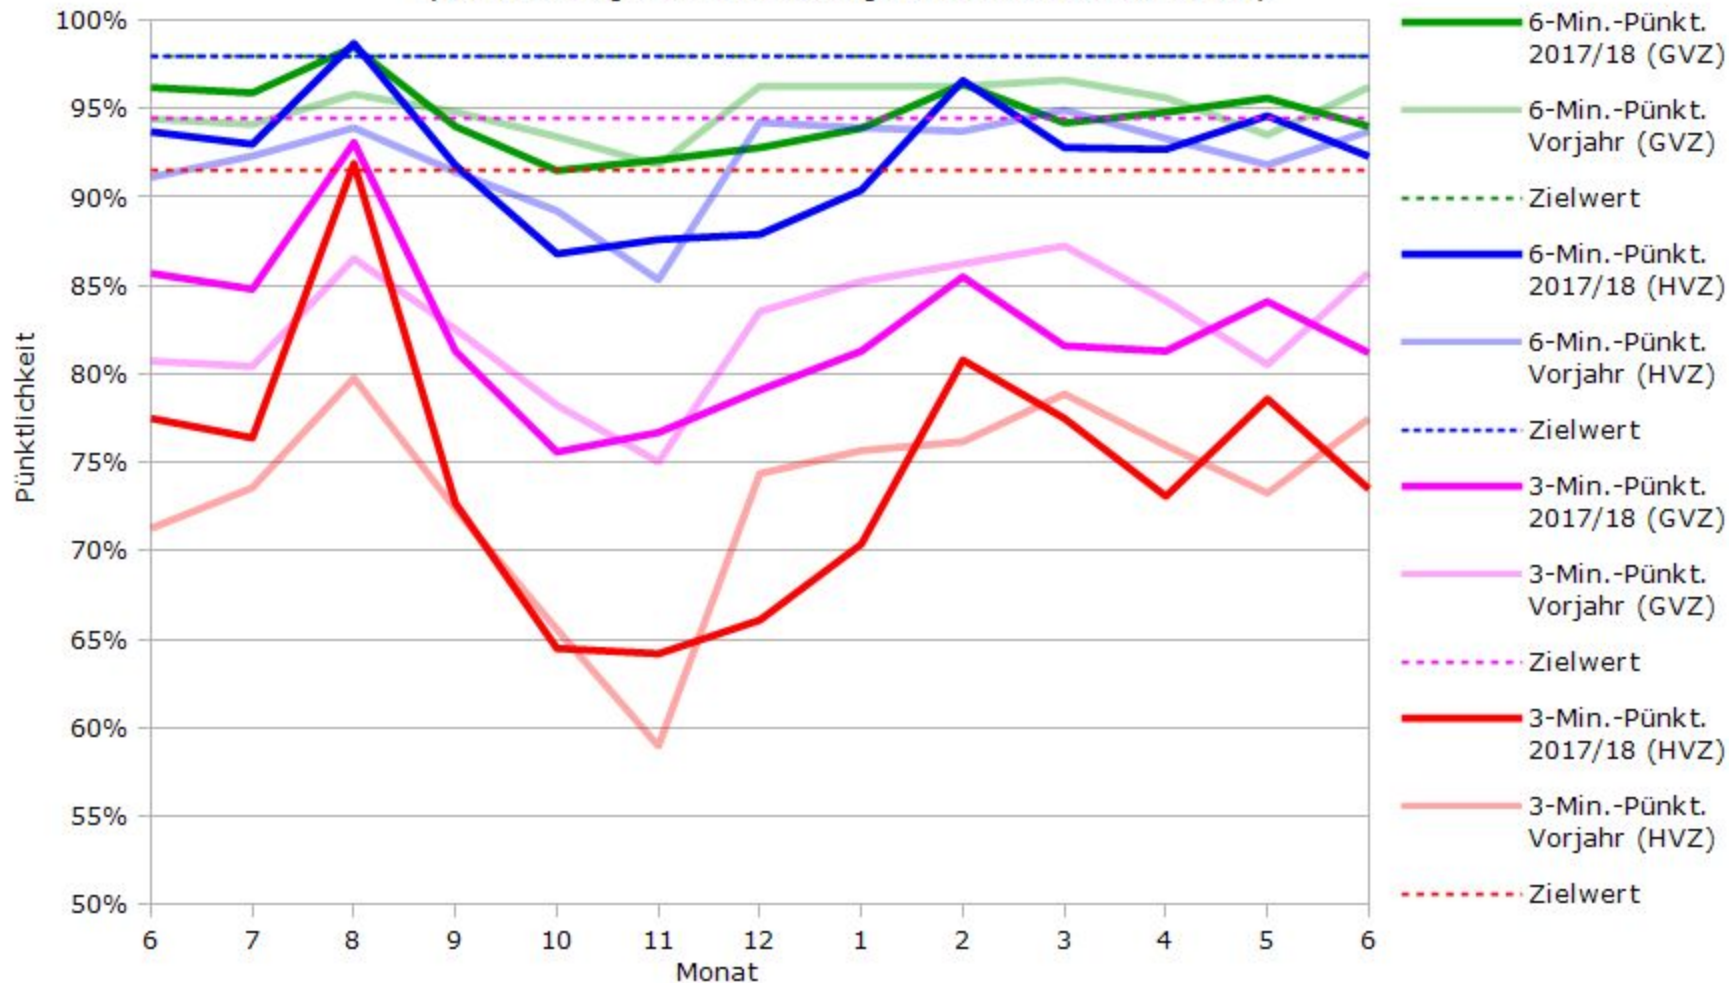

Pünktlichkeit aller S-Bahnlinien 2017/2018 im Vergleich zum Vorjahr

(Bahn-Daten, gesammelt und ausgewertet von s-bahn-chaos.de)

Pünktlichkeit der S-Bahnlinie S1 in 2017/2018 im Vergleich zum Vorjahr

(Bahn-Daten, gesammelt und ausgewertet von s-bahn-chaos.de)

Pünktlichkeit der S-Bahnlinie S2 in 2017/2018 im Vergleich zum Vorjahr

(Bahn-Daten, gesammelt und ausgewertet von s-bahn-chaos.de)

Pünktlichkeit der S-Bahnlinie S3 in 2017/2018 im Vergleich zum Vorjahr

(Bahn-Daten, gesammelt und ausgewertet von s-bahn-chaos.de)

Pünktlichkeit der S-Bahnlinie S4 in 2017/2018 im Vergleich zum Vorjahr

(Bahn-Daten, gesammelt und ausgewertet von s-bahn-chaos.de)

Pünktlichkeit der S-Bahnlinie S5 in 2017/2018 im Vergleich zum Vorjahr

(Bahn-Daten, gesammelt und ausgewertet von s-bahn-chaos.de)

Pünktlichkeit der S-Bahnlinie S6 in 2017/2018 im Vergleich zum Vorjahr

(Bahn-Daten, gesammelt und ausgewertet von s-bahn-chaos.de)

Pünktlichkeit der S-Bahnlinie S60 in 2017/2018 im Vergleich zum Vorjahr