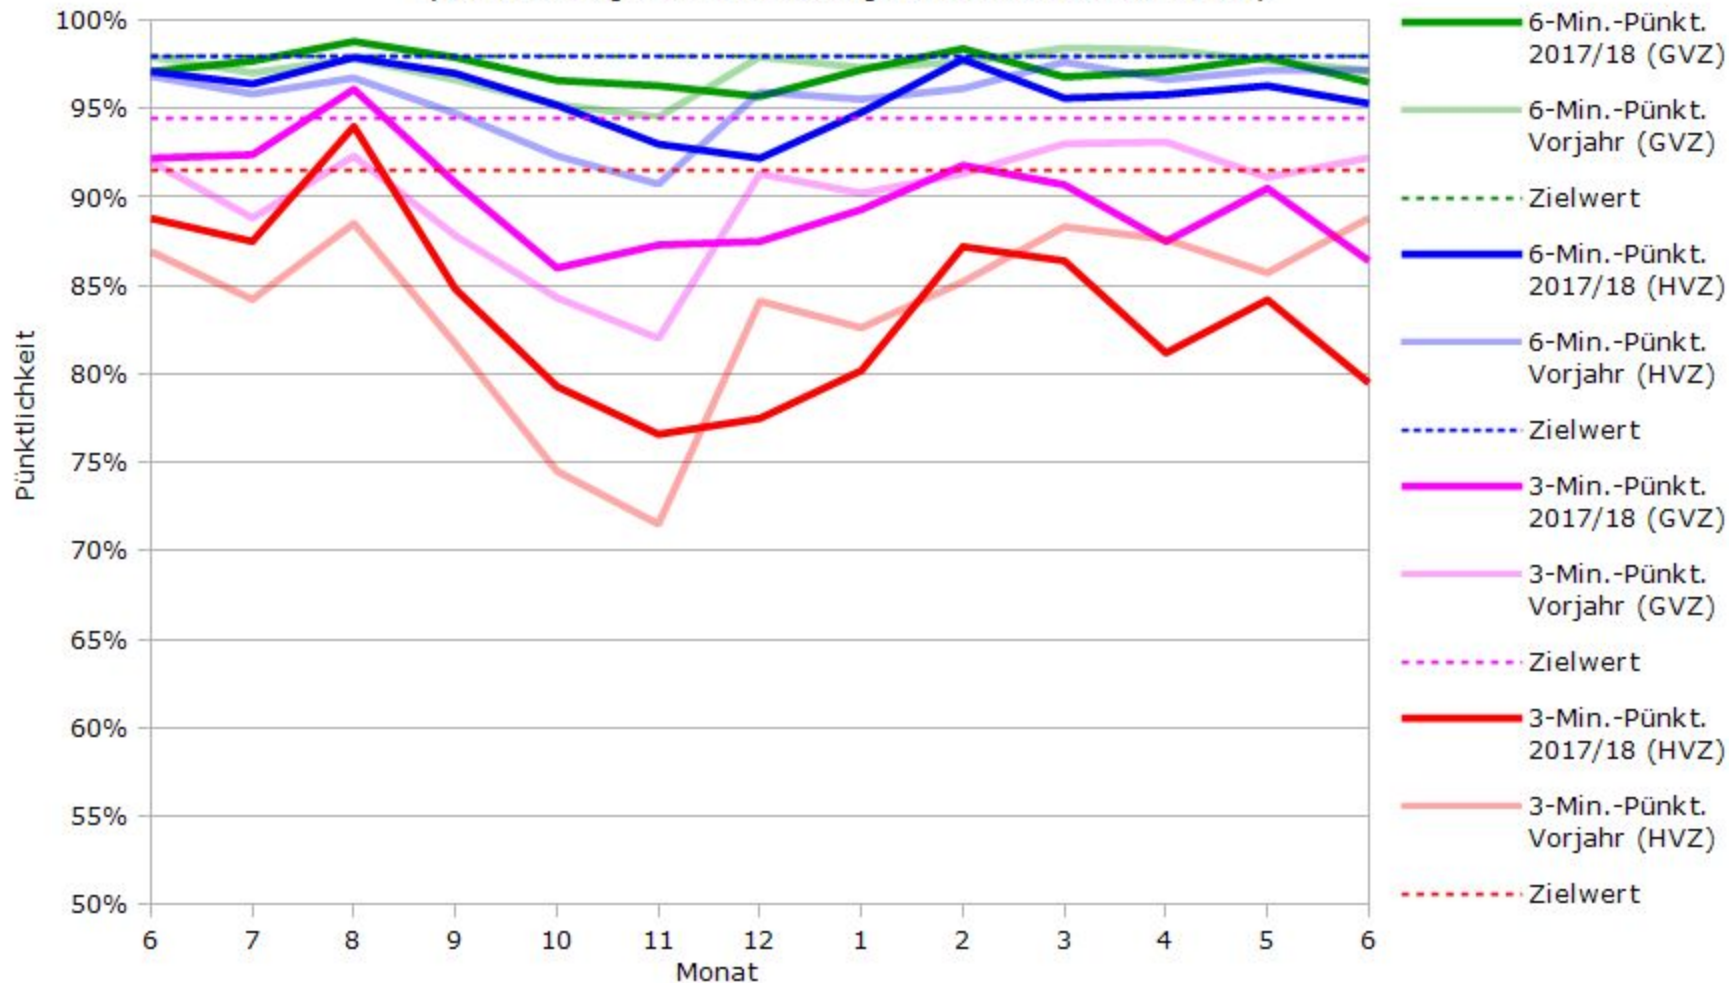

Pünktlichkeit aller S-Bahnlinien 2017/2018 im Vergleich zum Vorjahr

(Bahn-Daten, gesammelt und ausgewertet von s-bahn-chaos.de)

Pünktlichkeit der S-Bahnlinie S1 in 2017/2018 im Vergleich zum Vorjahr

(Bahn-Daten, gesammelt und ausgewertet von s-bahn-chaos.de)

Pünktlichkeit der S-Bahnlinie S2 in 2017/2018 im Vergleich zum Vorjahr

(Bahn-Daten, gesammelt und ausgewertet von s-bahn-chaos.de)

Pünktlichkeit der S-Bahnlinie S3 in 2017/2018 im Vergleich zum Vorjahr

(Bahn-Daten, gesammelt und ausgewertet von s-bahn-chaos.de)

Pünktlichkeit der S-Bahnlinie S4 in 2017/2018 im Vergleich zum Vorjahr

(Bahn-Daten, gesammelt und ausgewertet von s-bahn-chaos.de)

Pünktlichkeit der S-Bahnlinie S5 in 2017/2018 im Vergleich zum Vorjahr

(Bahn-Daten, gesammelt und ausgewertet von s-bahn-chaos.de)

Pünktlichkeit der S-Bahnlinie S6 in 2017/2018 im Vergleich zum Vorjahr

(Bahn-Daten, gesammelt und ausgewertet von s-bahn-chaos.de)

Pünktlichkeit der S-Bahnlinie S60 in 2017/2018 im Vergleich zum Vorjahr