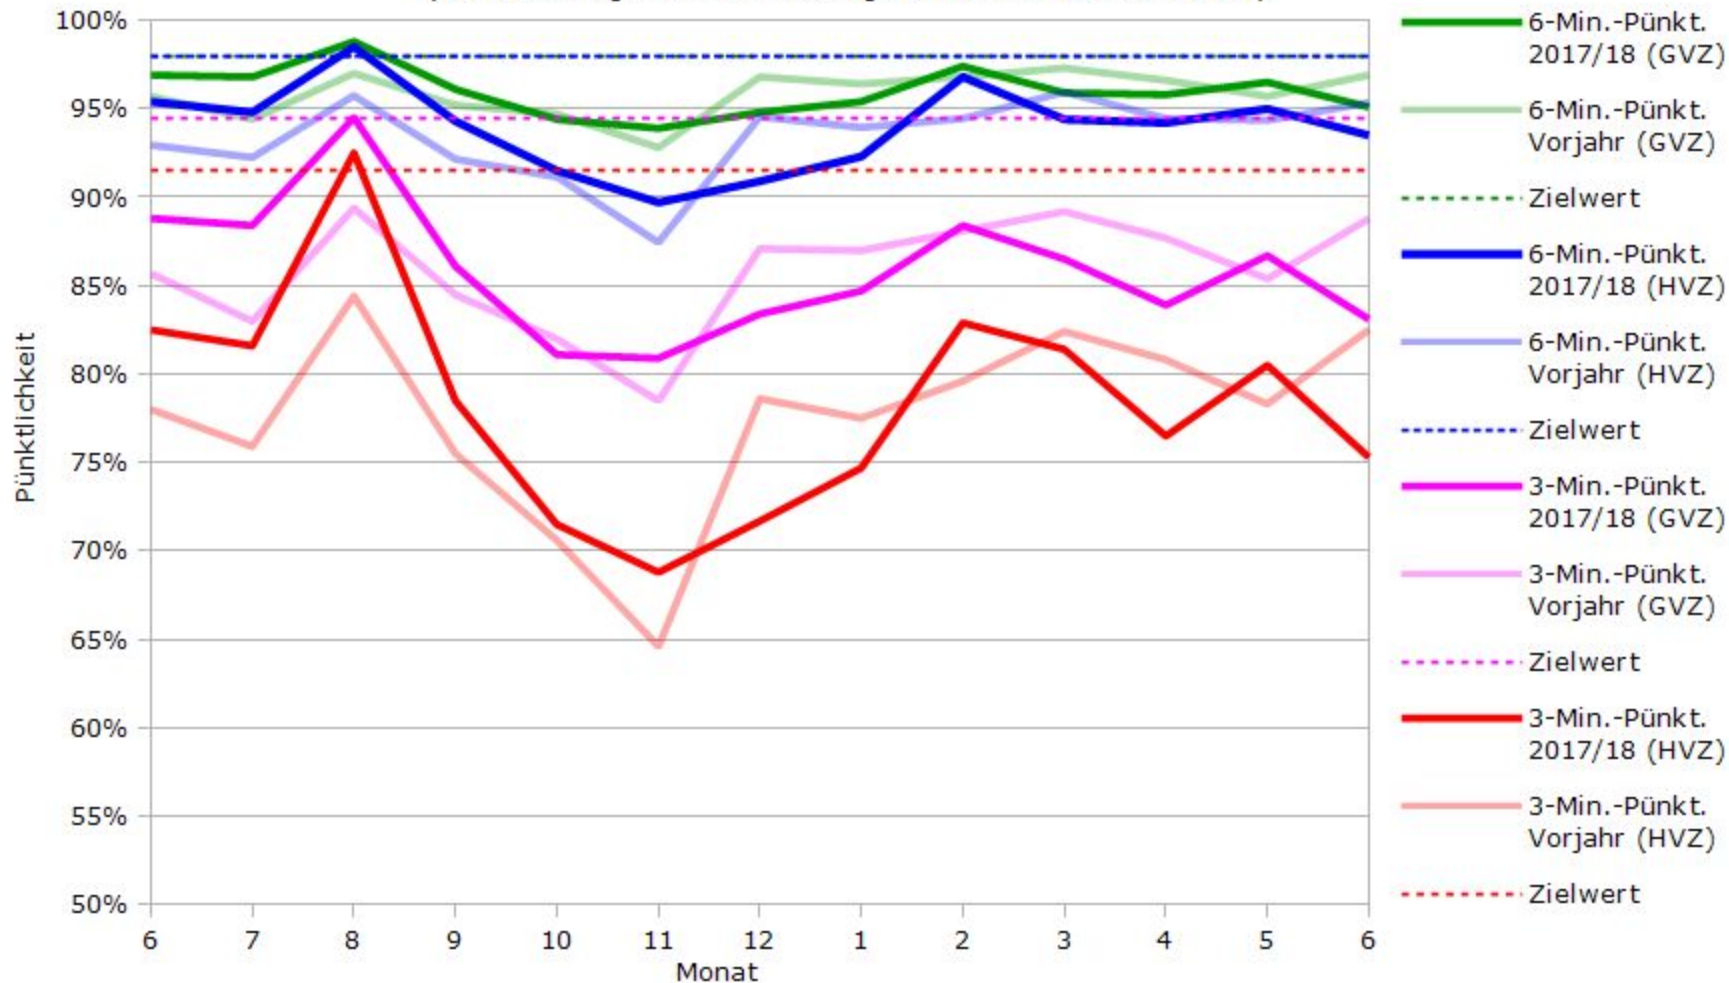

Pünktlichkeit aller S-Bahnlinien 2017/2018 im Vergleich zum Vorjahr

(Bahn-Daten, gesammelt und ausgewertet von s-bahn-chaos.de)

Pünktlichkeit der S-Bahnlinie S1 in 2017/2018 im Vergleich zum Vorjahr

(Bahn-Daten, gesammelt und ausgewertet von s-bahn-chaos.de)

Pünktlichkeit der S-Bahnlinie S2 in 2017/2018 im Vergleich zum Vorjahr

(Bahn-Daten, gesammelt und ausgewertet von s-bahn-chaos.de)

Pünktlichkeit der S-Bahnlinie S3 in 2017/2018 im Vergleich zum Vorjahr

(Bahn-Daten, gesammelt und ausgewertet von s-bahn-chaos.de)

Pünktlichkeit der S-Bahnlinie S4 in 2017/2018 im Vergleich zum Vorjahr

(Bahn-Daten, gesammelt und ausgewertet von s-bahn-chaos.de)

Pünktlichkeit der S-Bahnlinie S5 in 2017/2018 im Vergleich zum Vorjahr

(Bahn-Daten, gesammelt und ausgewertet von s-bahn-chaos.de)

Pünktlichkeit der S-Bahnlinie S6 in 2017/2018 im Vergleich zum Vorjahr

(Bahn-Daten, gesammelt und ausgewertet von s-bahn-chaos.de)

Pünktlichkeit der S-Bahnlinie S60 in 2017/2018 im Vergleich zum Vorjahr