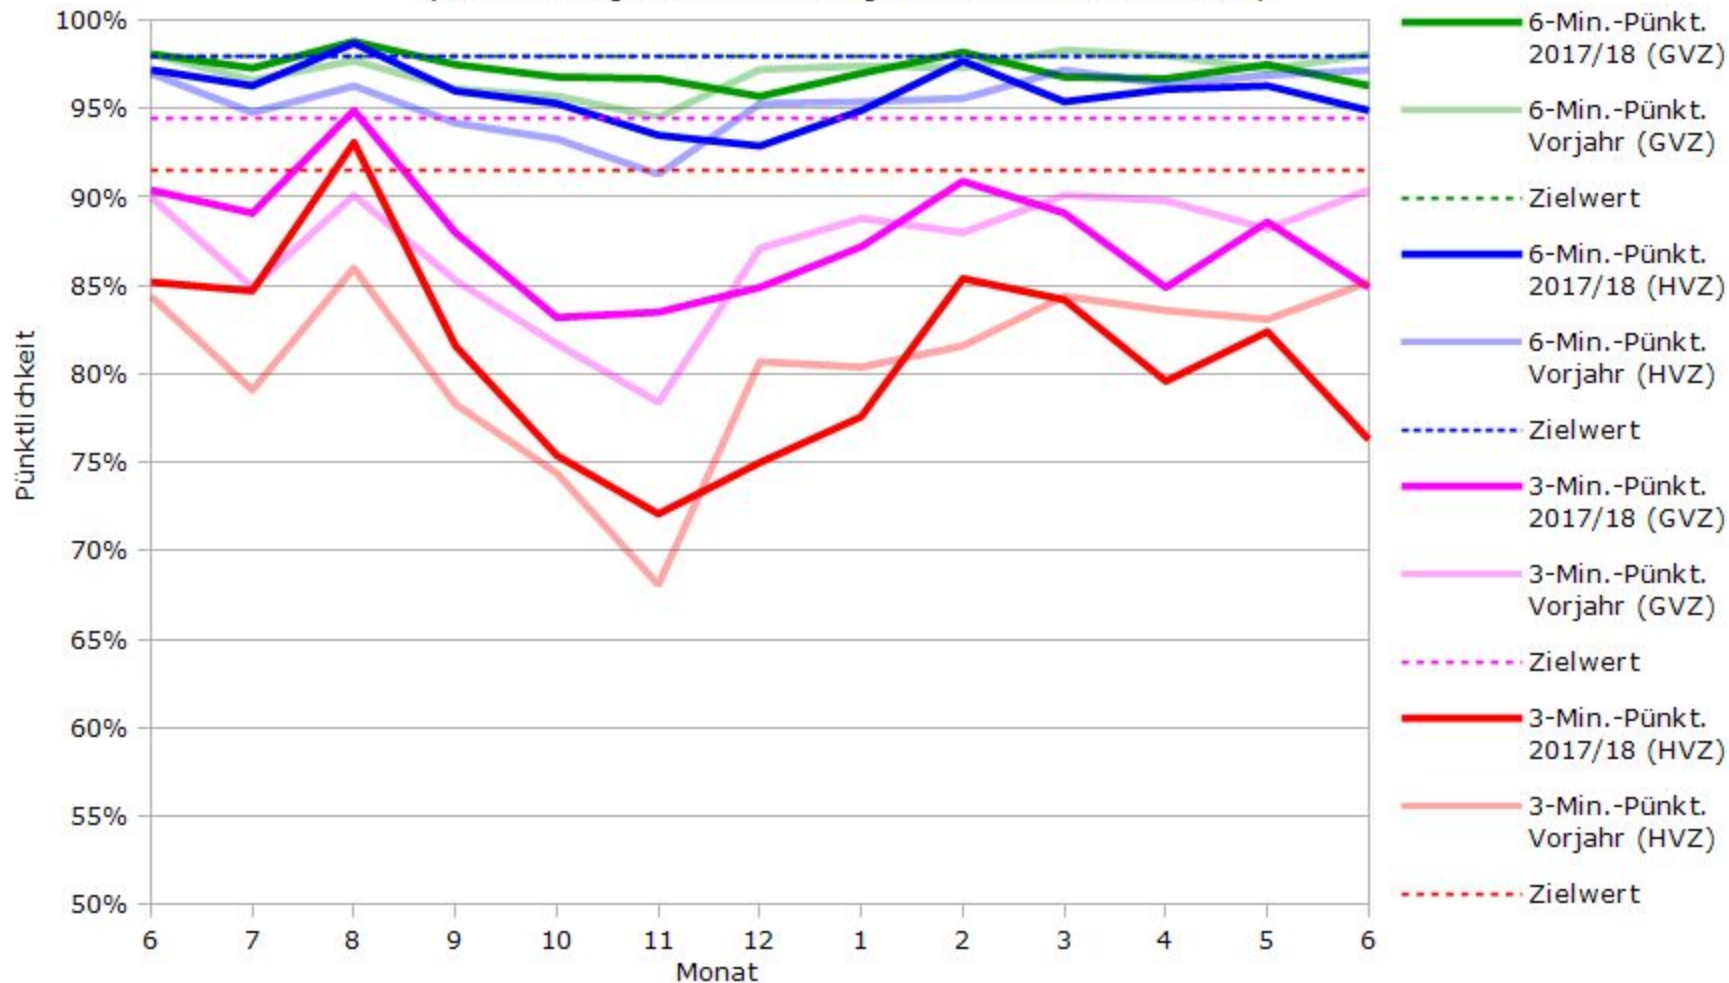

Pünktlichkeit aller S-Bahnlinien 2017/2018 im Vergleich zum Vorjahr

(Bahn-Daten, gesammelt und ausgewertet von s-bahn-chaos.de)

Pünktlichkeit der S-Bahnlinie S1 in 2017/2018 im Vergleich zum Vorjahr

(Bahn-Daten, gesammelt und ausgewertet von s-bahn-chaos.de)

Pünktlichkeit der S-Bahnlinie S2 in 2017/2018 im Vergleich zum Vorjahr

(Bahn-Daten, gesammelt und ausgewertet von s-bahn-chaos.de)

Pünktlichkeit der S-Bahnlinie S3 in 2017/2018 im Vergleich zum Vorjahr

(Bahn-Daten, gesammelt und ausgewertet von s-bahn-chaos.de)

Pünktlichkeit der S-Bahnlinie S4 in 2017/2018 im Vergleich zum Vorjahr

(Bahn-Daten, gesammelt und ausgewertet von s-bahn-chaos.de)

Pünktlichkeit der S-Bahnlinie S5 in 2017/2018 im Vergleich zum Vorjahr

(Bahn-Daten, gesammelt und ausgewertet von s-bahn-chaos.de)

Pünktlichkeit der S-Bahnlinie S6 in 2017/2018 im Vergleich zum Vorjahr

(Bahn-Daten, gesammelt und ausgewertet von s-bahn-chaos.de)

Pünktlichkeit der S-Bahnlinie S60 in 2017/2018 im Vergleich zum Vorjahr