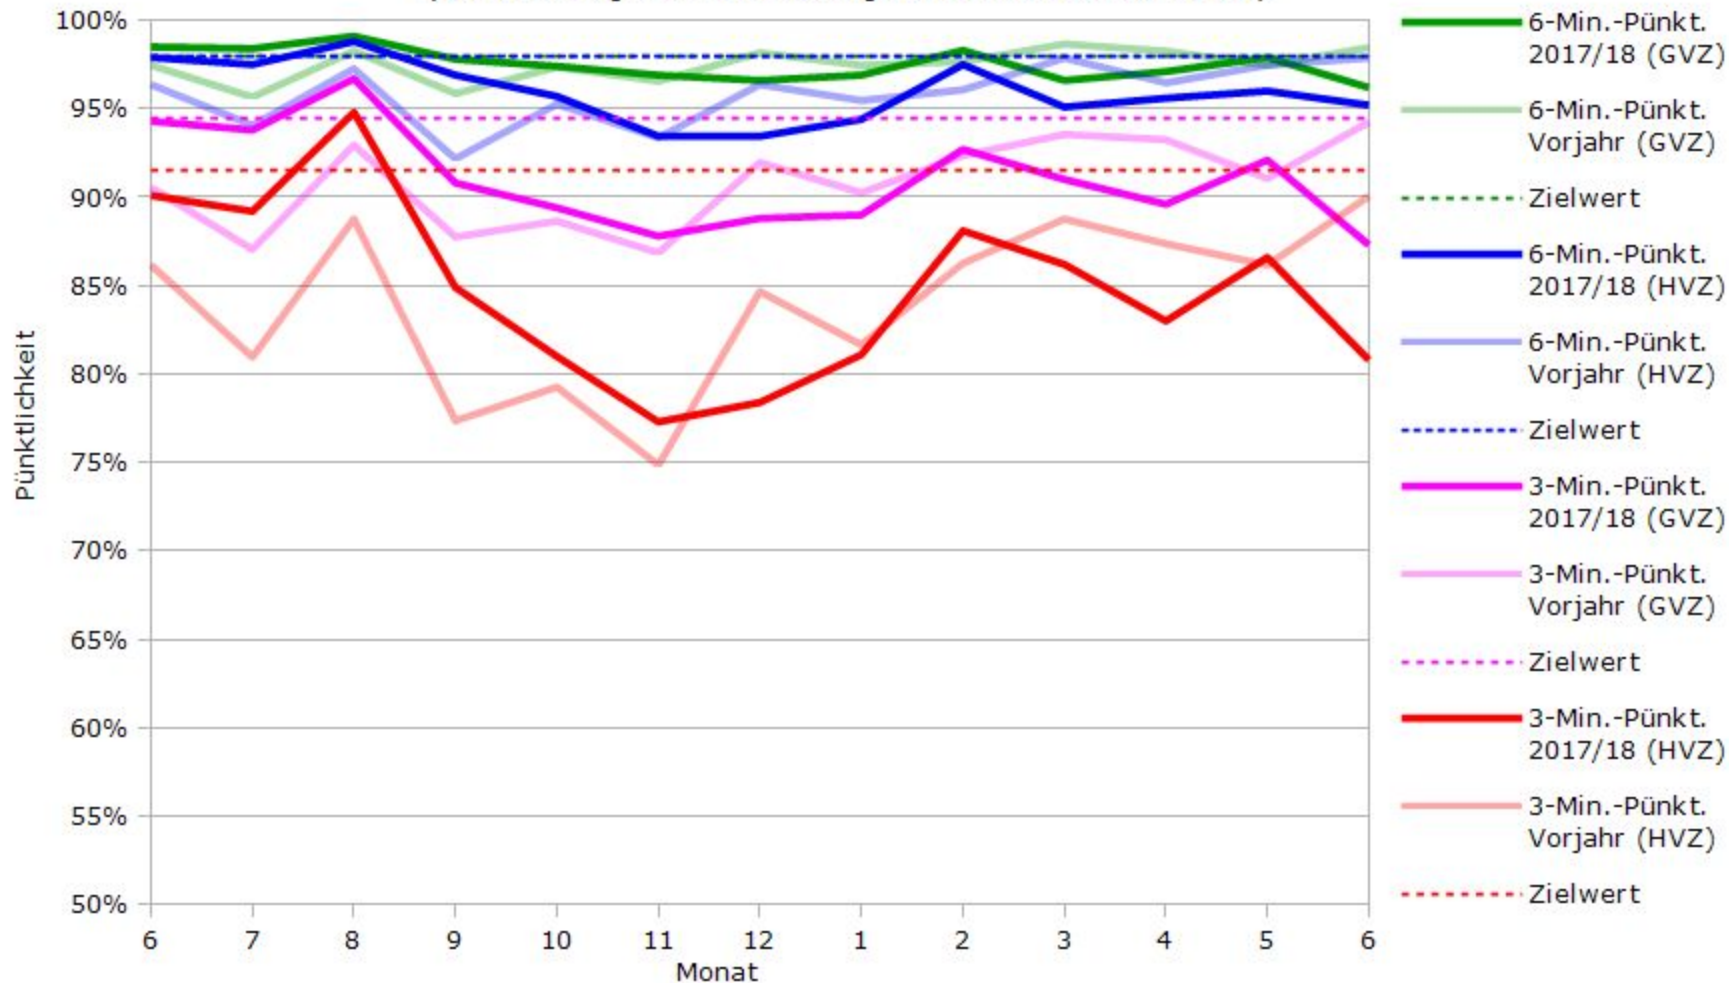

Pünktlichkeit aller S-Bahnlinien 2017/2018 im Vergleich zum Vorjahr

(Bahn-Daten, gesammelt und ausgewertet von s-bahn-chaos.de)

Pünktlichkeit der S-Bahnlinie S1 in 2017/2018 im Vergleich zum Vorjahr

(Bahn-Daten, gesammelt und ausgewertet von s-bahn-chaos.de)

Pünktlichkeit der S-Bahnlinie S2 in 2017/2018 im Vergleich zum Vorjahr

(Bahn-Daten, gesammelt und ausgewertet von s-bahn-chaos.de)

Pünktlichkeit der S-Bahnlinie S3 in 2017/2018 im Vergleich zum Vorjahr

(Bahn-Daten, gesammelt und ausgewertet von s-bahn-chaos.de)

Pünktlichkeit der S-Bahnlinie S4 in 2017/2018 im Vergleich zum Vorjahr

(Bahn-Daten, gesammelt und ausgewertet von s-bahn-chaos.de)

Pünktlichkeit der S-Bahnlinie S5 in 2017/2018 im Vergleich zum Vorjahr

(Bahn-Daten, gesammelt und ausgewertet von s-bahn-chaos.de)

Pünktlichkeit der S-Bahnlinie S6 in 2017/2018 im Vergleich zum Vorjahr

(Bahn-Daten, gesammelt und ausgewertet von s-bahn-chaos.de)

Pünktlichkeit der S-Bahnlinie S60 in 2017/2018 im Vergleich zum Vorjahr