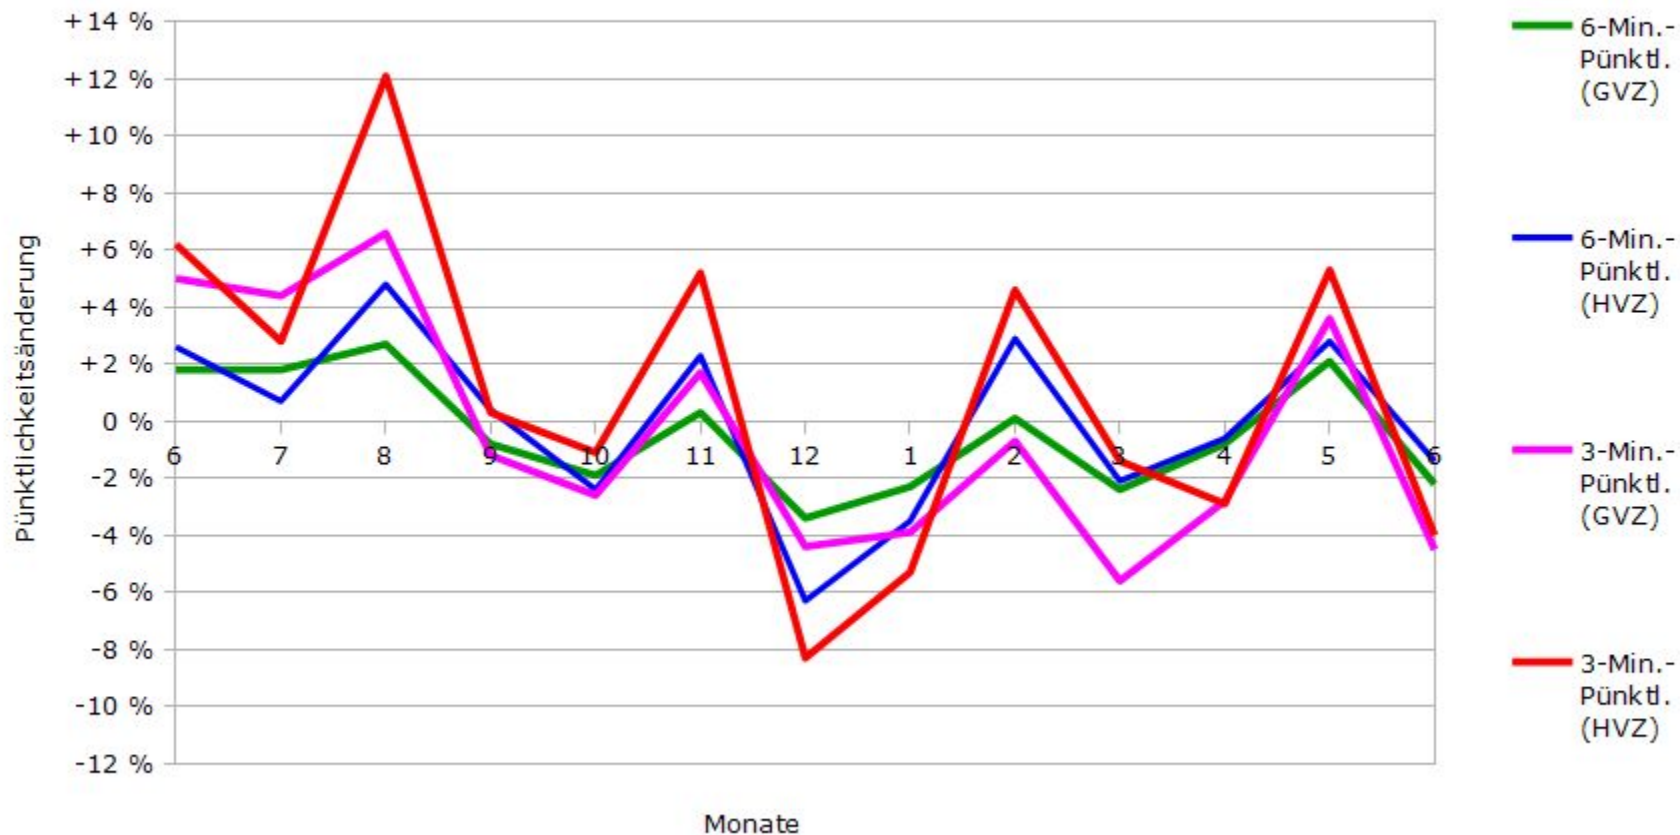

# Pünktlichkeit aller S-Bahnlinien 2017/2018 im Vergleich zum Vorjahr

(Bahn-Daten, gesammelt und ausgewertet von s-bahn-chaos.de)

# Pünktlichkeit der S-Bahnlinie S1 in 2017/2018 im Vergleich zum Vorjahr

(Bahn-Daten, gesammelt und ausgewertet von s-bahn-chaos.de)

# Pünktlichkeit der S-Bahnlinie S2 in 2017/2018 im Vergleich zum Vorjahr

(Bahn-Daten, gesammelt und ausgewertet von s-bahn-chaos.de)

# Pünktlichkeit der S-Bahnlinie S4 in 2017/2018 im Vergleich zum Vorjahr

(Bahn-Daten, gesammelt und ausgewertet von s-bahn-chaos.de)