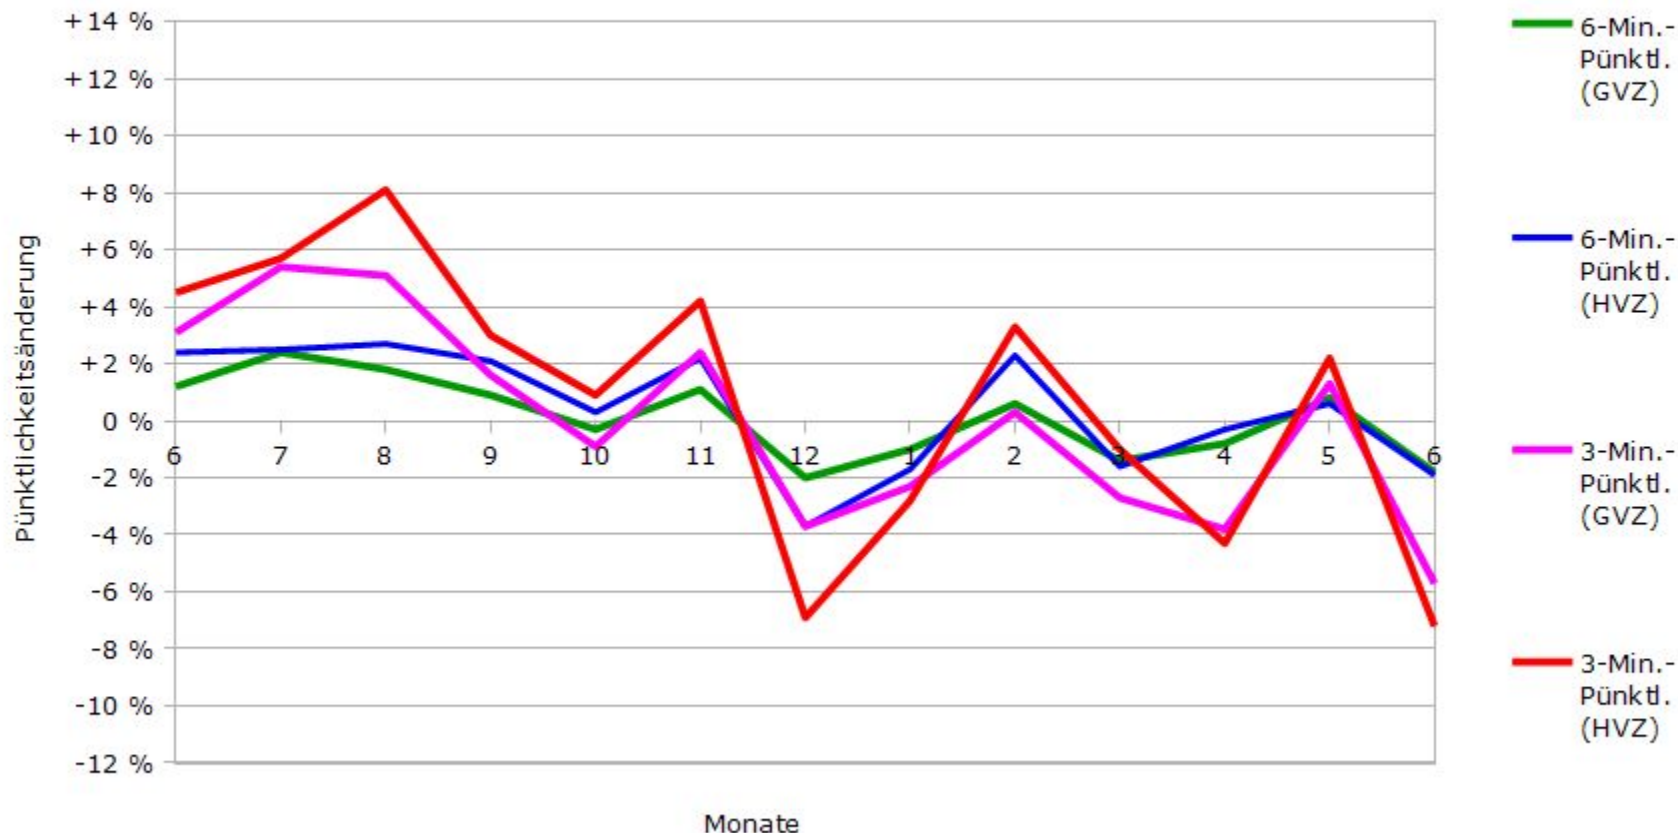

# Pünktlichkeit aller S-Bahnlinien 2017/2018 im Vergleich zum Vorjahr

(Bahn-Daten, gesammelt und ausgewertet von s-bahn-chaos.de)

# Pünktlichkeit der S-Bahnlinie S1 in 2017/2018 im Vergleich zum Vorjahr

(Bahn-Daten, gesammelt und ausgewertet von s-bahn-chaos.de)

# Pünktlichkeit der S-Bahnlinie S2 in 2017/2018 im Vergleich zum Vorjahr

(Bahn-Daten, gesammelt und ausgewertet von s-bahn-chaos.de)

# Pünktlichkeit der S-Bahnlinie S3 in 2017/2018 im Vergleich zum Vorjahr

(Bahn-Daten, gesammelt und ausgewertet von s-bahn-chaos.de)