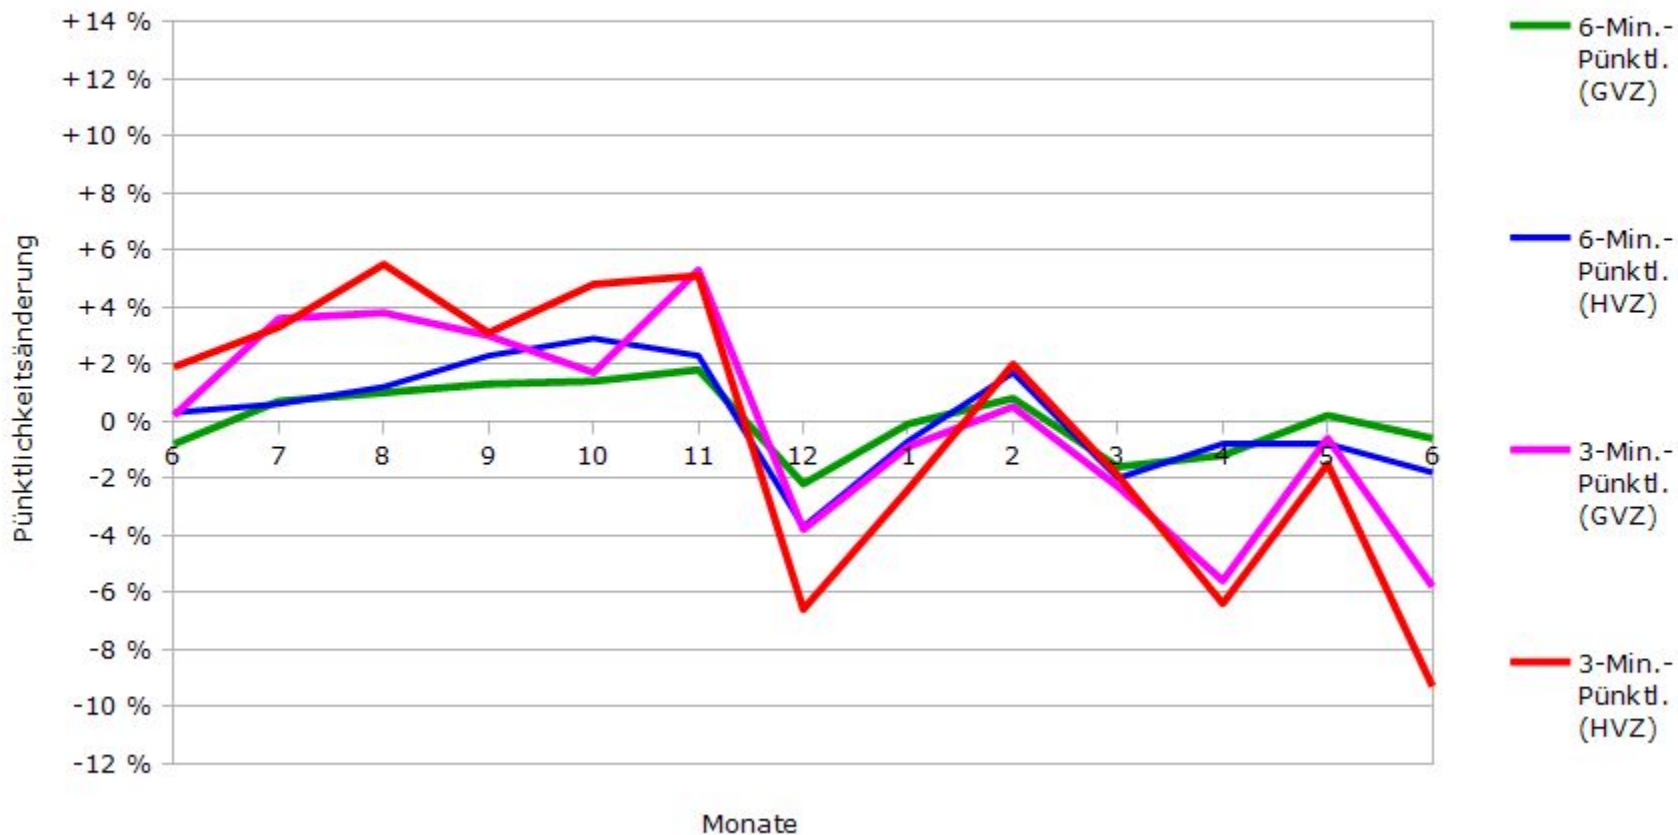

# Pünktlichkeit der S-Bahnlinie S1 in 2017/2018 im Vergleich zum Vorjahr

(Bahn-Daten, gesammelt und ausgewertet von s-bahn-chaos.de)

# Pünktlichkeit der S-Bahnlinie S2 in 2017/2018 im Vergleich zum Vorjahr

(Bahn-Daten, gesammelt und ausgewertet von s-bahn-chaos.de)

# Pünktlichkeit der S-Bahnlinie S3 in 2017/2018 im Vergleich zum Vorjahr

(Bahn-Daten, gesammelt und ausgewertet von s-bahn-chaos.de)

# Pünktlichkeit der S-Bahnlinie S4 in 2017/2018 im Vergleich zum Vorjahr

(Bahn-Daten, gesammelt und ausgewertet von s-bahn-chaos.de)