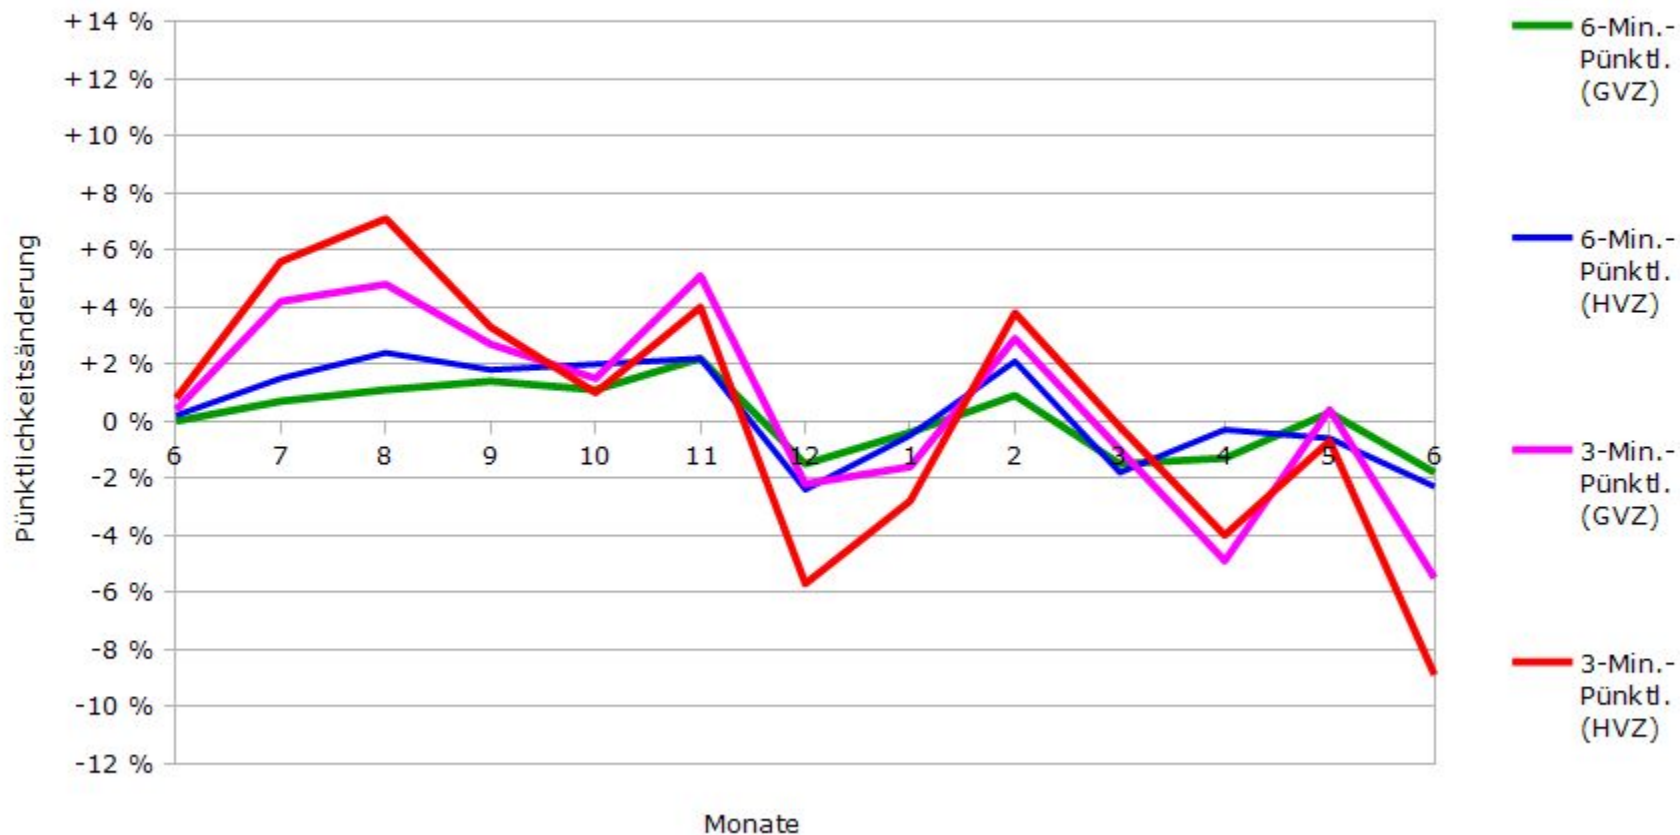

# Pünktlichkeit der S-Bahnlinie S2 in 2017/2018 im Vergleich zum Vorjahr

(Bahn-Daten, gesammelt und ausgewertet von s-bahn-chaos.de)

# Pünktlichkeit der S-Bahnlinie S3 in 2017/2018 im Vergleich zum Vorjahr

(Bahn-Daten, gesammelt und ausgewertet von s-bahn-chaos.de)

# Pünktlichkeit der S-Bahnlinie S4 in 2017/2018 im Vergleich zum Vorjahr

(Bahn-Daten, gesammelt und ausgewertet von s-bahn-chaos.de)

# Pünktlichkeit der S-Bahnlinie S5 in 2017/2018 im Vergleich zum Vorjahr

(Bahn-Daten, gesammelt und ausgewertet von s-bahn-chaos.de)