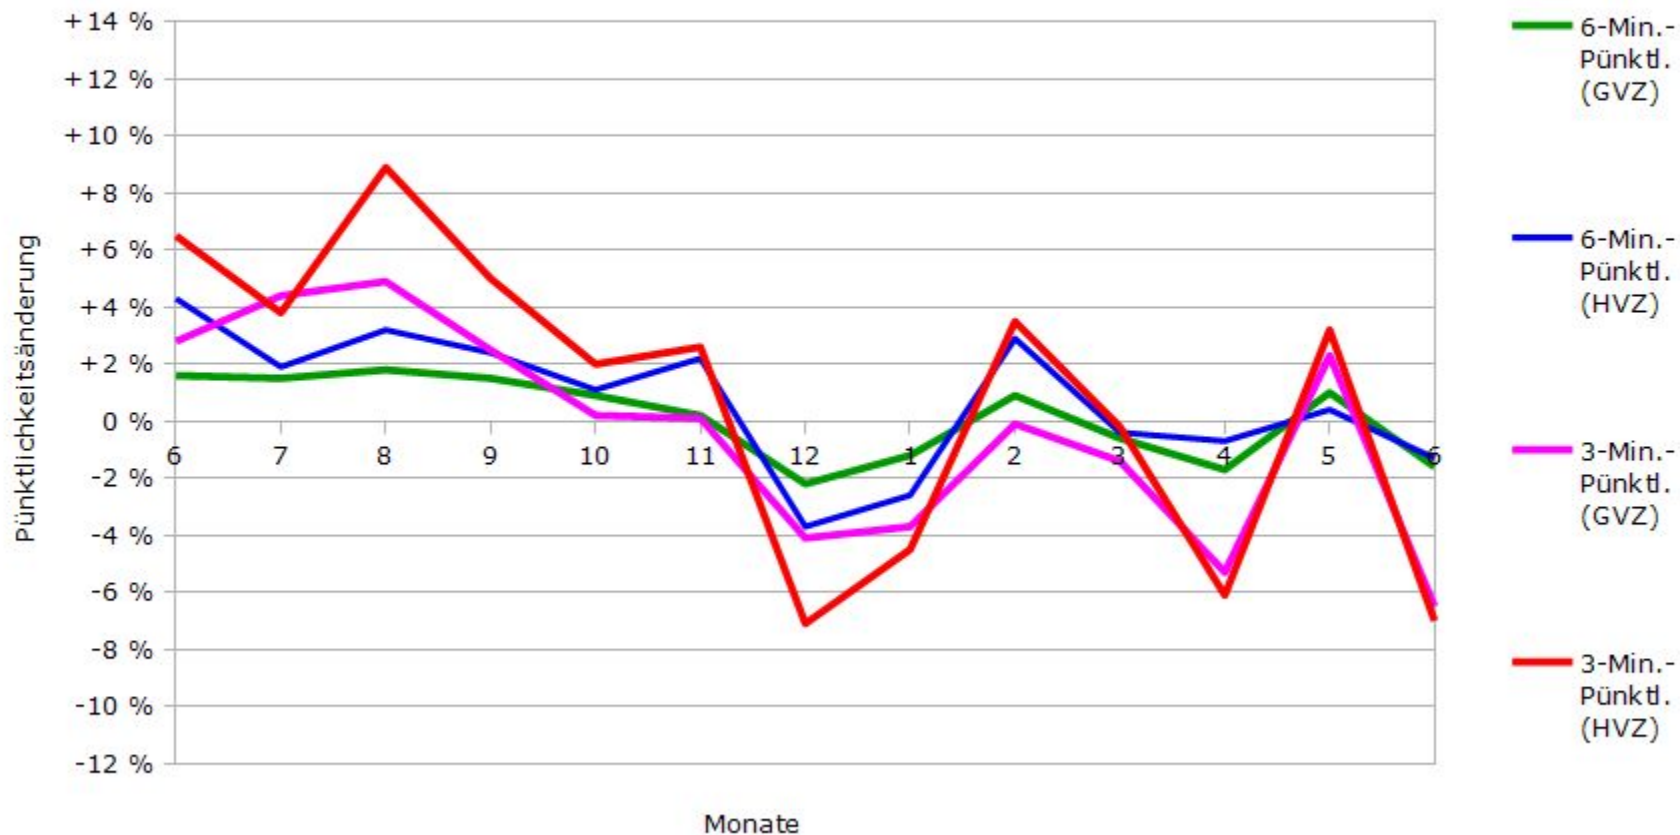

# Pünktlichkeit aller S-Bahnlinien 2017/2018 im Vergleich zum Vorjahr

(Bahn-Daten, gesammelt und ausgewertet von s-bahn-chaos.de)

# Pünktlichkeit der S-Bahnlinie S1 in 2017/2018 im Vergleich zum Vorjahr

(Bahn-Daten, gesammelt und ausgewertet von s-bahn-chaos.de)

# Pünktlichkeit der S-Bahnlinie S2 in 2017/2018 im Vergleich zum Vorjahr

(Bahn-Daten, gesammelt und ausgewertet von s-bahn-chaos.de)

# Pünktlichkeit der S-Bahnlinie S3 in 2017/2018 im Vergleich zum Vorjahr

(Bahn-Daten, gesammelt und ausgewertet von s-bahn-chaos.de)