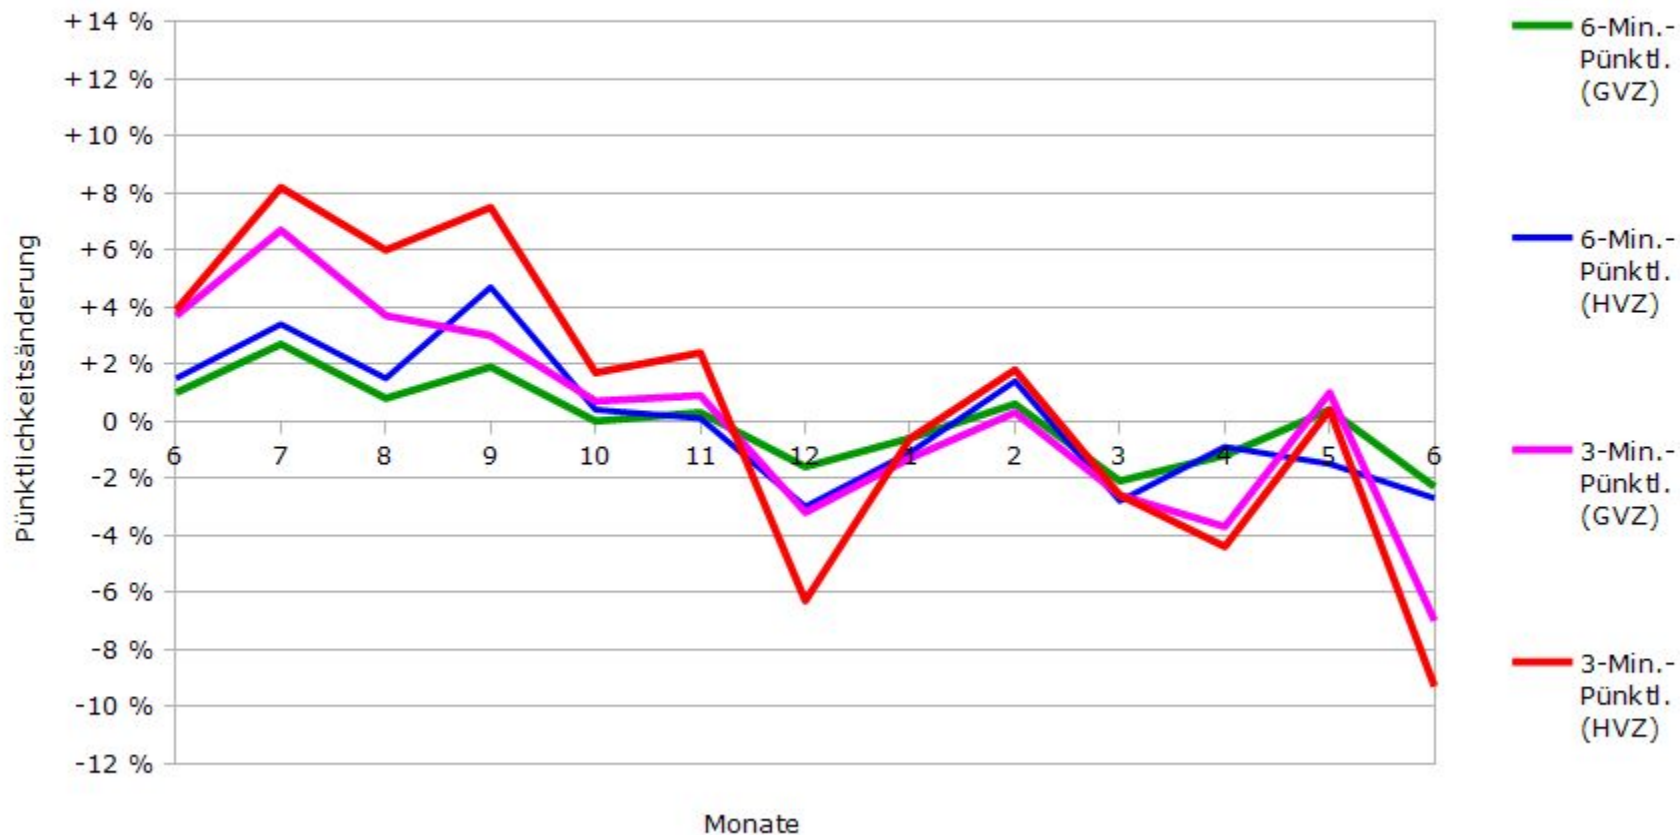

Pünktlichkeit der S-Bahnlinie S6 in 2017/2018 im Vergleich zum Vorjahr

(Bahn-Daten, gesammelt und ausgewertet von s-bahn-chaos.de)