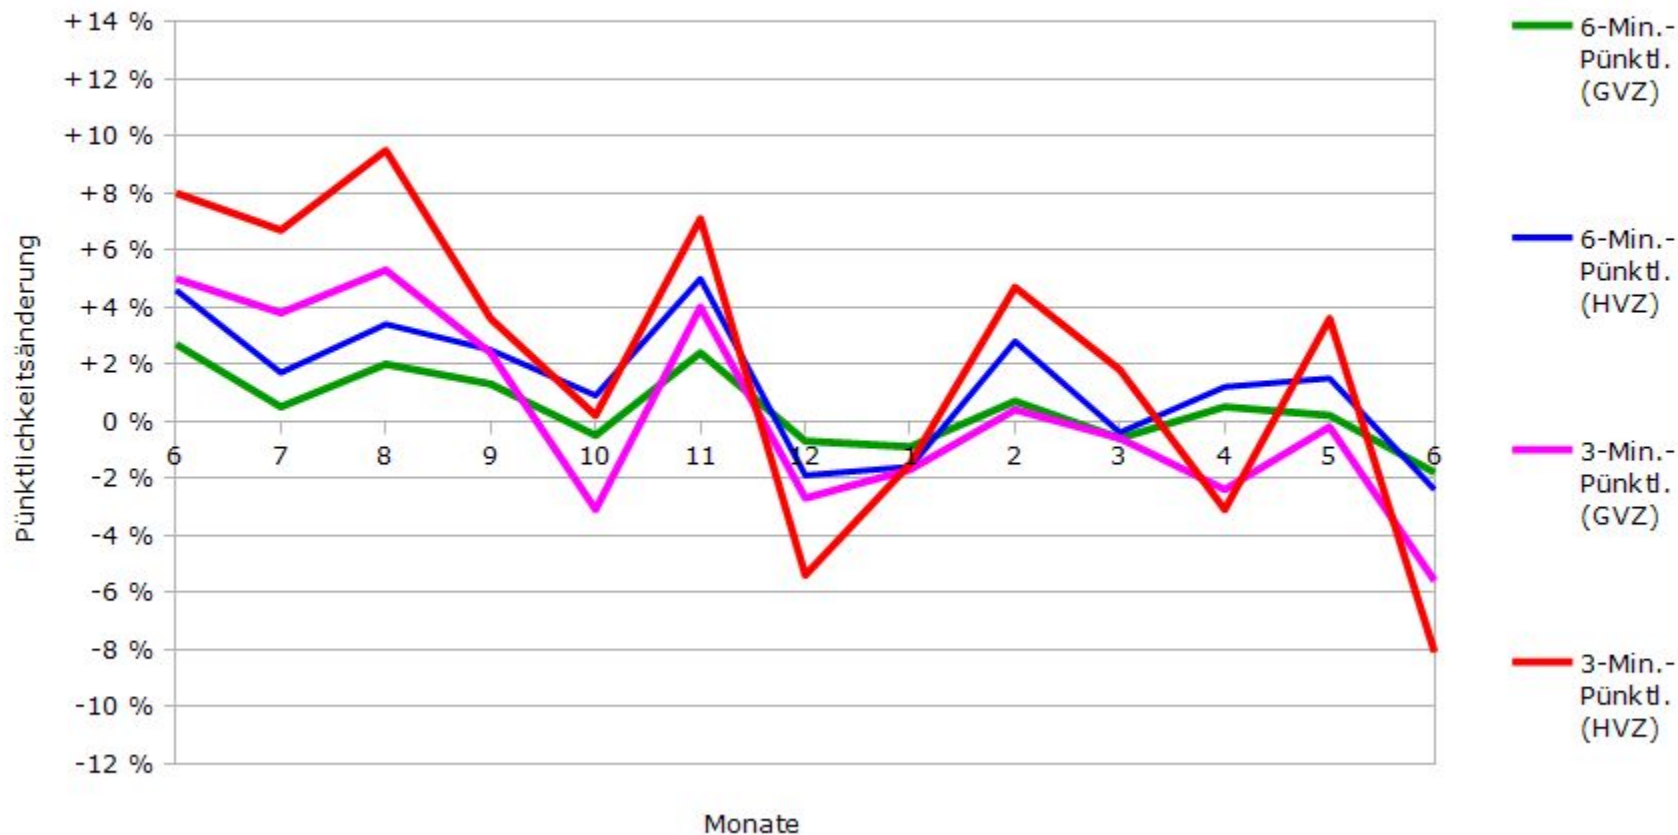

# Pünktlichkeit aller S-Bahnlinien 2017/2018 im Vergleich zum Vorjahr

(Bahn-Daten, gesammelt und ausgewertet von s-bahn-chaos.de)

# Pünktlichkeit der S-Bahnlinie S1 in 2017/2018 im Vergleich zum Vorjahr

(Bahn-Daten, gesammelt und ausgewertet von s-bahn-chaos.de)

# Pünktlichkeit der S-Bahnlinie S2 in 2017/2018 im Vergleich zum Vorjahr

(Bahn-Daten, gesammelt und ausgewertet von s-bahn-chaos.de)

# Pünktlichkeit der S-Bahnlinie S4 in 2017/2018 im Vergleich zum Vorjahr

(Bahn-Daten, gesammelt und ausgewertet von s-bahn-chaos.de)