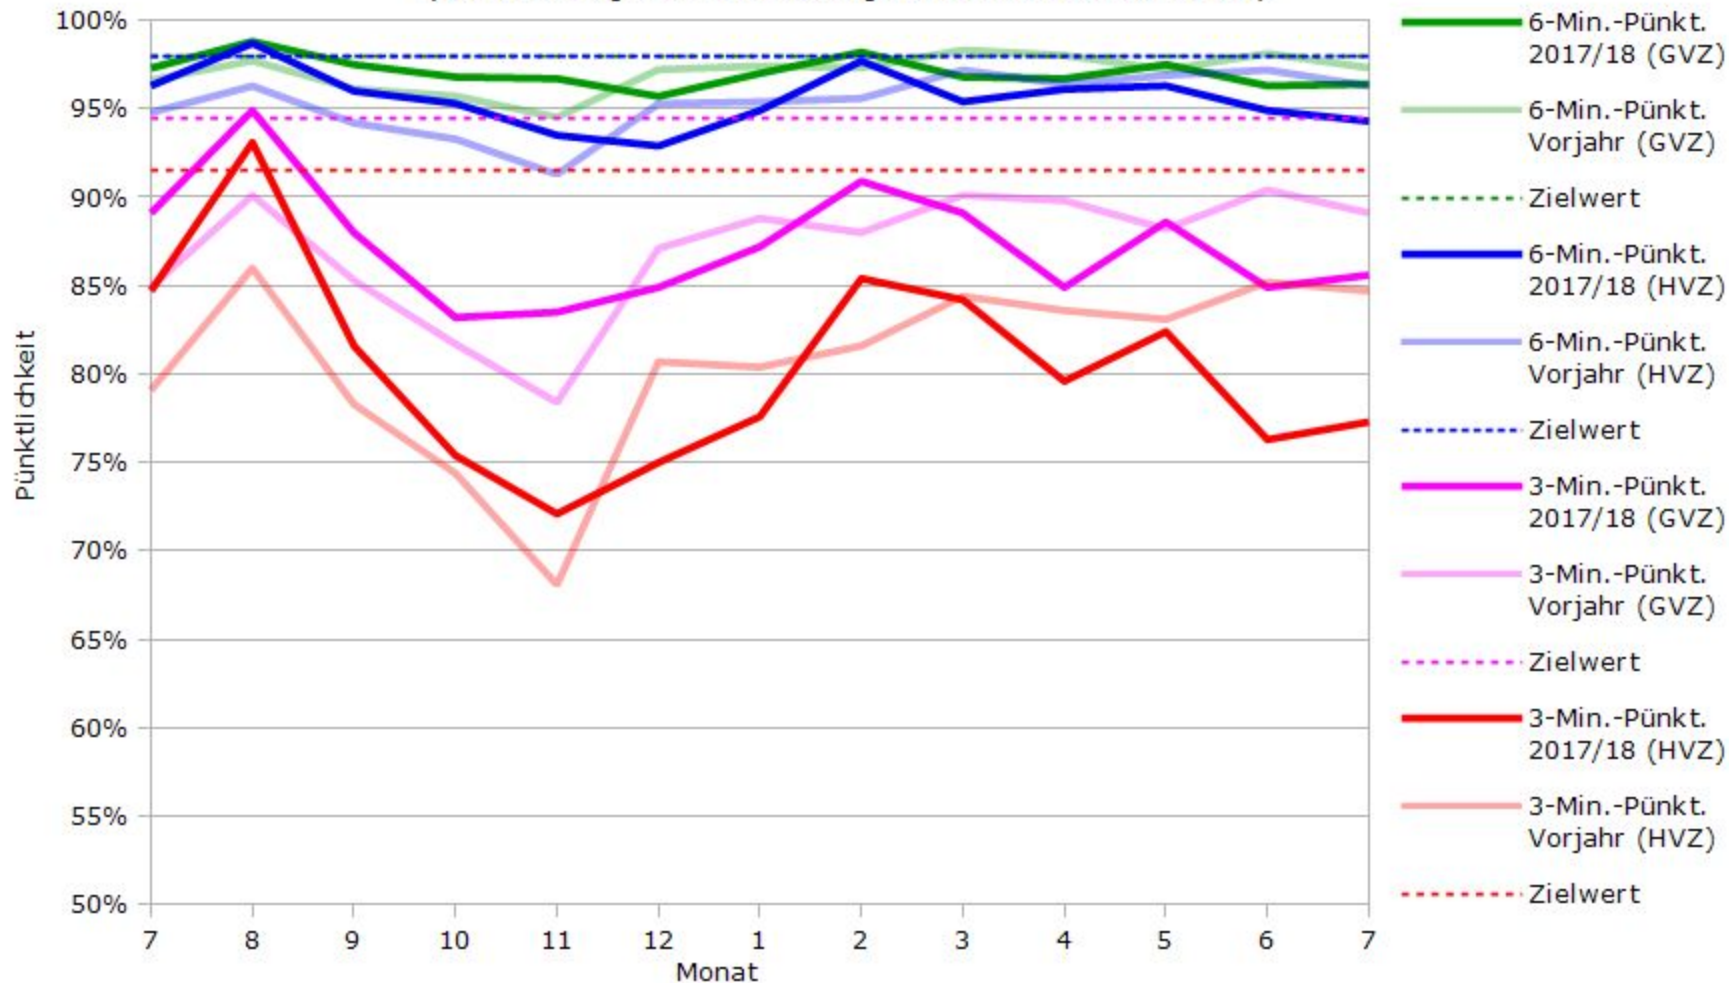

Pünktlichkeit aller S-Bahnlinien 2017/2018 im Vergleich zum Vorjahr

(Bahn-Daten, gesammelt und ausgewertet von s-bahn-chaos.de)

Pünktlichkeit der S-Bahnlinie S1 in 2017/2018 im Vergleich zum Vorjahr

(Bahn-Daten, gesammelt und ausgewertet von s-bahn-chaos.de)

Pünktlichkeit der S-Bahnlinie S2 in 2017/2018 im Vergleich zum Vorjahr

(Bahn-Daten, gesammelt und ausgewertet von s-bahn-chaos.de)

Pünktlichkeit der S-Bahnlinie S3 in 2017/2018 im Vergleich zum Vorjahr

(Bahn-Daten, gesammelt und ausgewertet von s-bahn-chaos.de)

Pünktlichkeit der S-Bahnlinie S4 in 2017/2018 im Vergleich zum Vorjahr

(Bahn-Daten, gesammelt und ausgewertet von s-bahn-chaos.de)

Pünktlichkeit der S-Bahnlinie S5 in 2017/2018 im Vergleich zum Vorjahr

(Bahn-Daten, gesammelt und ausgewertet von s-bahn-chaos.de)

Pünktlichkeit der S-Bahnlinie S6 in 2017/2018 im Vergleich zum Vorjahr

(Bahn-Daten, gesammelt und ausgewertet von s-bahn-chaos.de)

Pünktlichkeit der S-Bahnlinie S60 in 2017/2018 im Vergleich zum Vorjahr