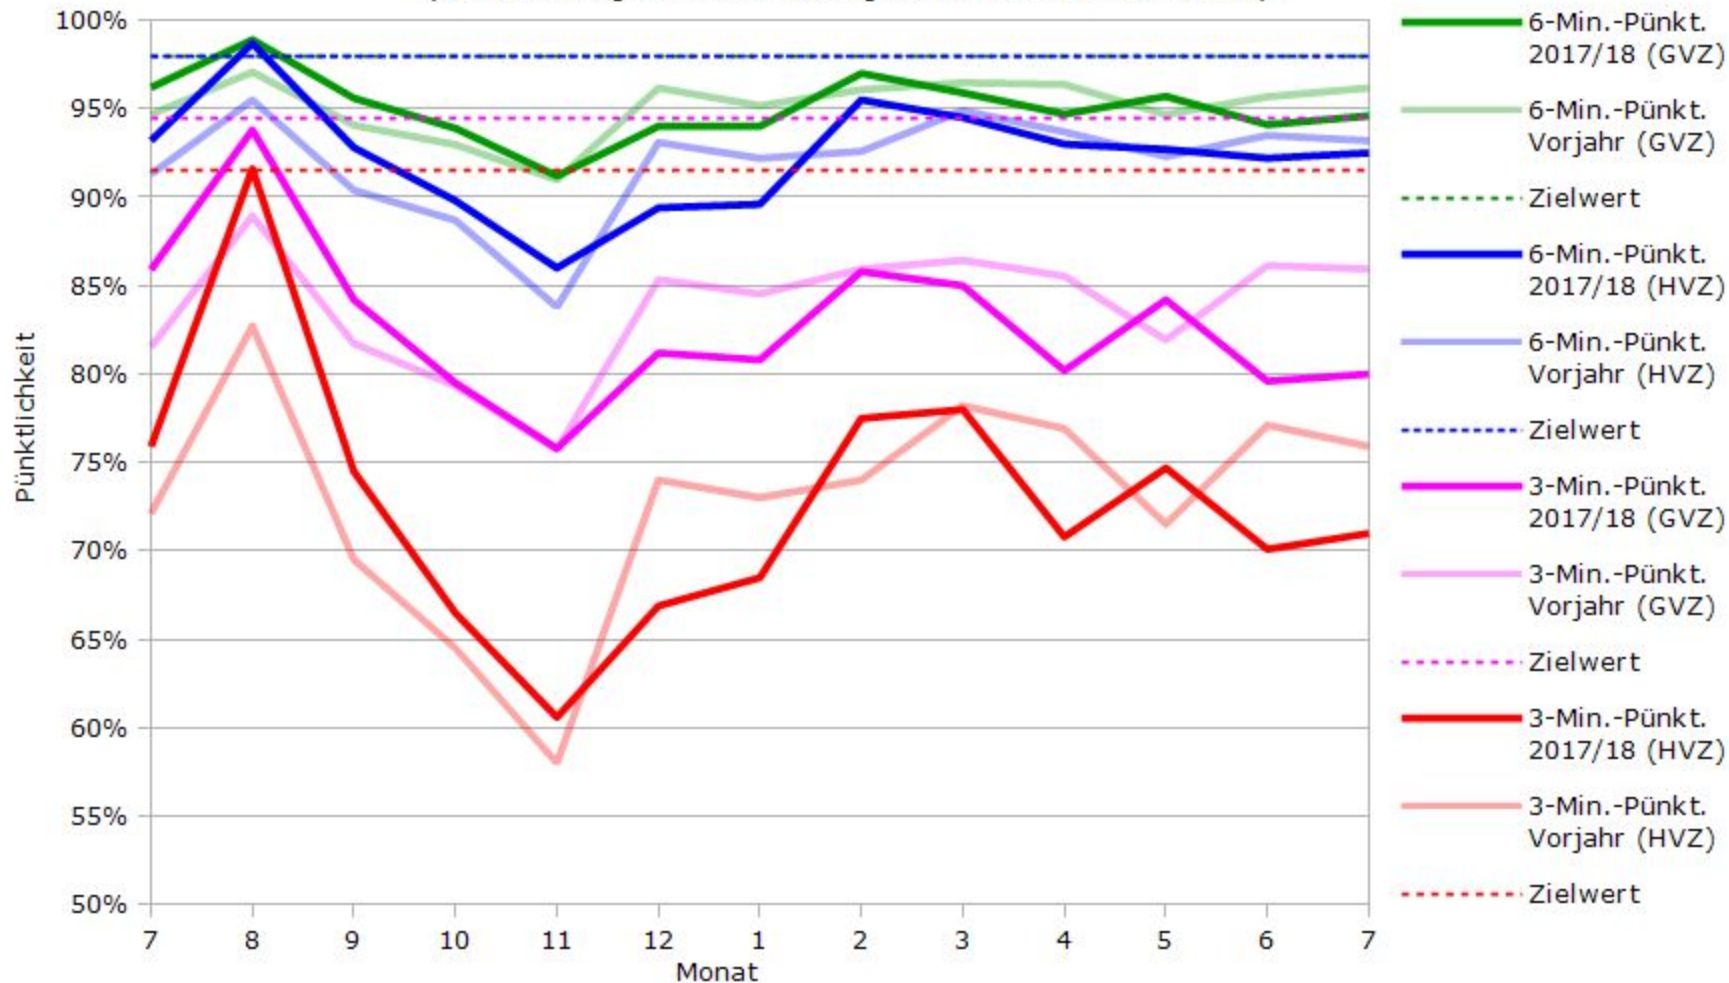

Pünktlichkeit aller S-Bahnlinien 2017/2018 im Vergleich zum Vorjahr

(Bahn-Daten, gesammelt und ausgewertet von s-bahn-chaos.de)

Pünktlichkeit der S-Bahnlinie S1 in 2017/2018 im Vergleich zum Vorjahr

(Bahn-Daten, gesammelt und ausgewertet von s-bahn-chaos.de)

Pünktlichkeit der S-Bahnlinie S2 in 2017/2018 im Vergleich zum Vorjahr

(Bahn-Daten, gesammelt und ausgewertet von s-bahn-chaos.de)

Pünktlichkeit der S-Bahnlinie S3 in 2017/2018 im Vergleich zum Vorjahr

(Bahn-Daten, gesammelt und ausgewertet von s-bahn-chaos.de)

Pünktlichkeit der S-Bahnlinie S4 in 2017/2018 im Vergleich zum Vorjahr

(Bahn-Daten, gesammelt und ausgewertet von s-bahn-chaos.de)

Pünktlichkeit der S-Bahnlinie S5 in 2017/2018 im Vergleich zum Vorjahr

(Bahn-Daten, gesammelt und ausgewertet von s-bahn-chaos.de)

Pünktlichkeit der S-Bahnlinie S6 in 2017/2018 im Vergleich zum Vorjahr

(Bahn-Daten, gesammelt und ausgewertet von s-bahn-chaos.de)

Pünktlichkeit der S-Bahnlinie S60 in 2017/2018 im Vergleich zum Vorjahr