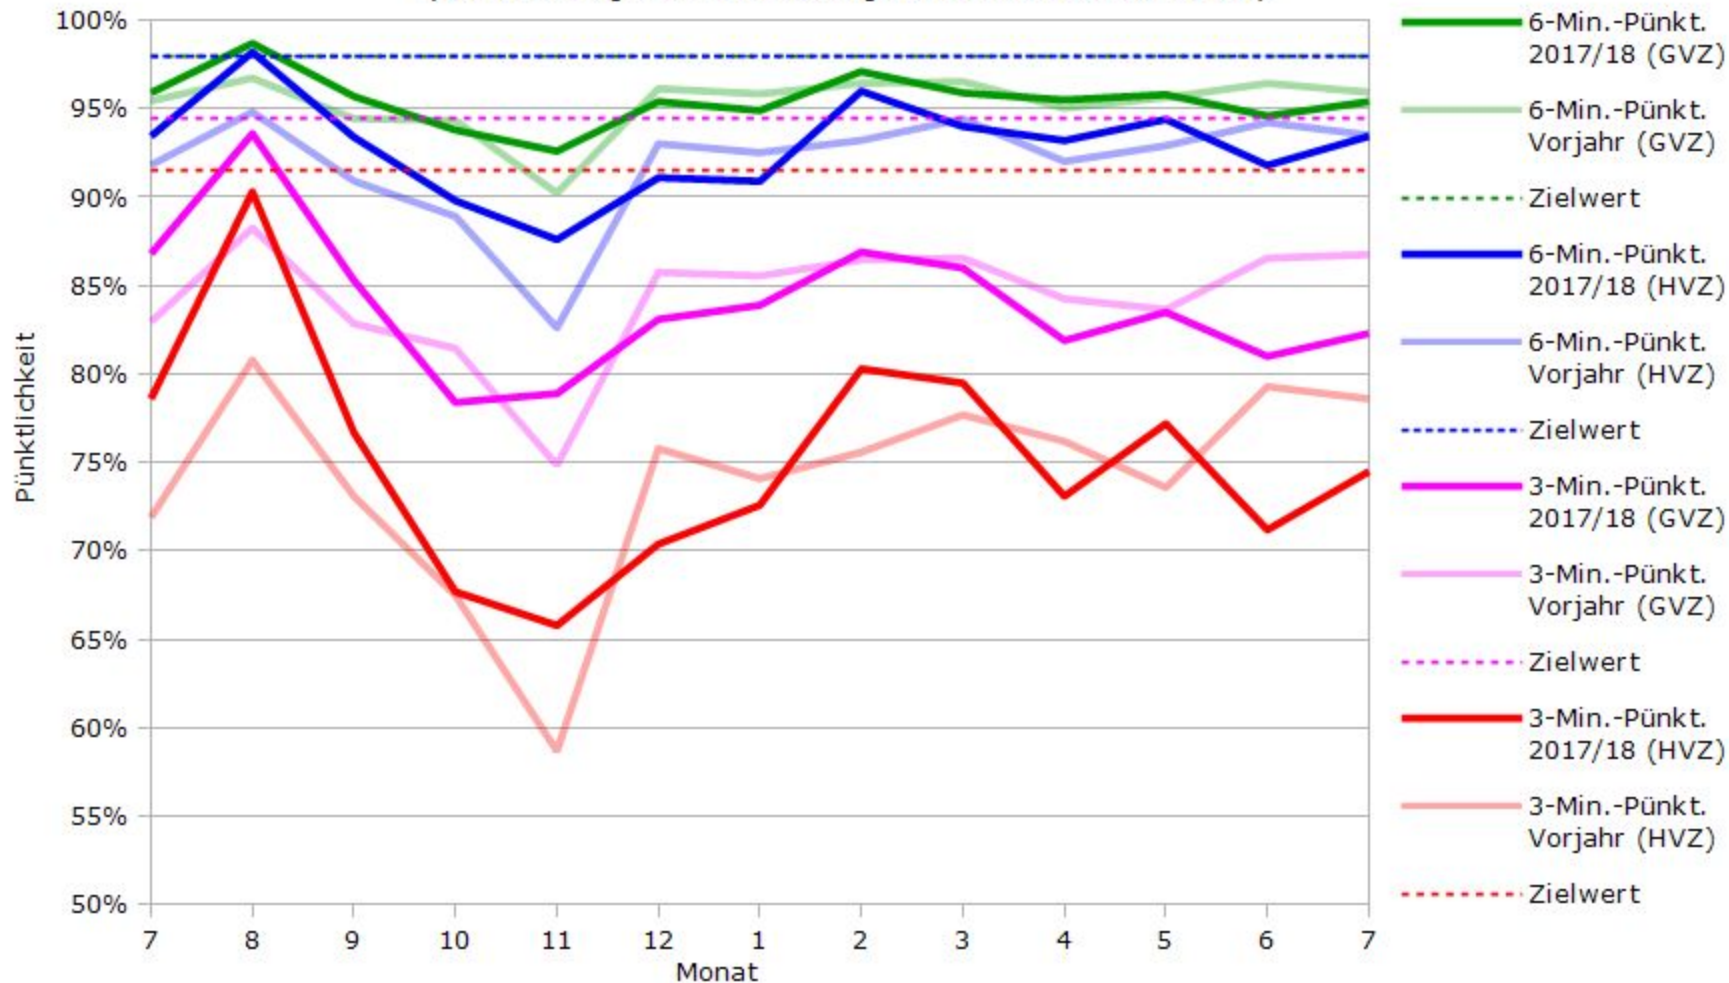

Pünktlichkeit aller S-Bahnlinien 2017/2018 im Vergleich zum Vorjahr

(Bahn-Daten, gesammelt und ausgewertet von s-bahn-chaos.de)

Pünktlichkeit der S-Bahnlinie S1 in 2017/2018 im Vergleich zum Vorjahr

(Bahn-Daten, gesammelt und ausgewertet von s-bahn-chaos.de)

Pünktlichkeit der S-Bahnlinie S2 in 2017/2018 im Vergleich zum Vorjahr

(Bahn-Daten, gesammelt und ausgewertet von s-bahn-chaos.de)

Pünktlichkeit der S-Bahnlinie S3 in 2017/2018 im Vergleich zum Vorjahr

(Bahn-Daten, gesammelt und ausgewertet von s-bahn-chaos.de)

Pünktlichkeit der S-Bahnlinie S4 in 2017/2018 im Vergleich zum Vorjahr

(Bahn-Daten, gesammelt und ausgewertet von s-bahn-chaos.de)

Pünktlichkeit der S-Bahnlinie S5 in 2017/2018 im Vergleich zum Vorjahr

(Bahn-Daten, gesammelt und ausgewertet von s-bahn-chaos.de)

Pünktlichkeit der S-Bahnlinie S6 in 2017/2018 im Vergleich zum Vorjahr

(Bahn-Daten, gesammelt und ausgewertet von s-bahn-chaos.de)

Pünktlichkeit der S-Bahnlinie S60 in 2017/2018 im Vergleich zum Vorjahr