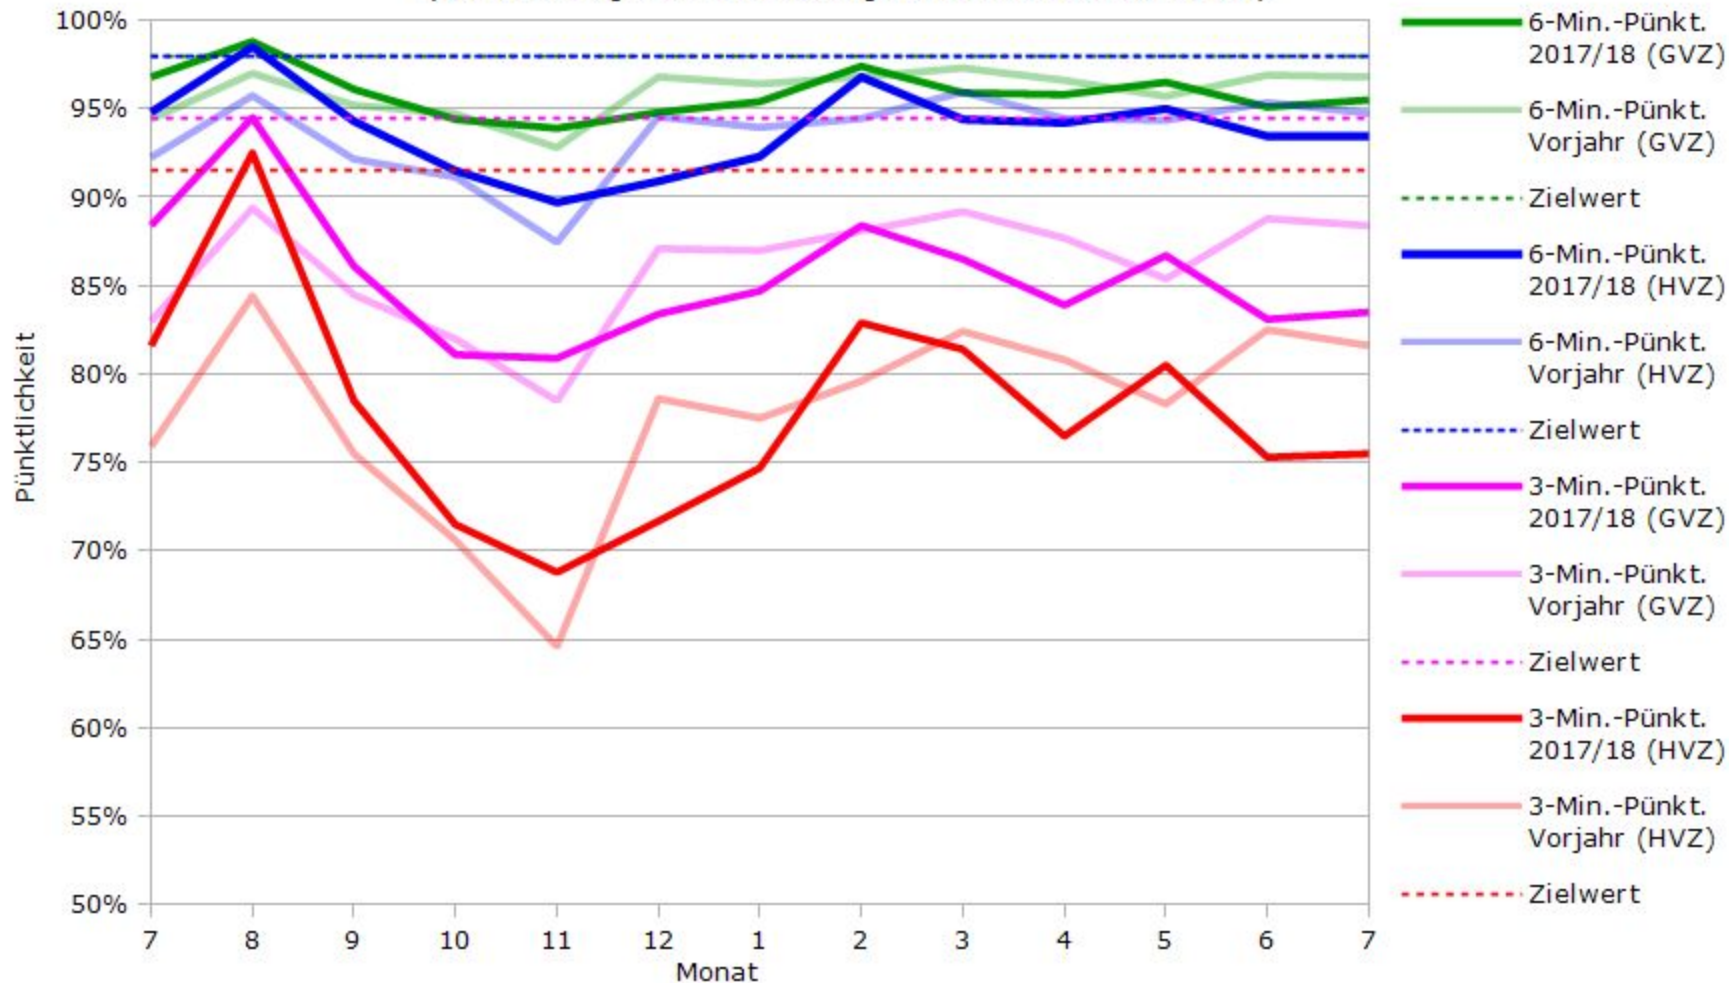

Pünktlichkeit aller S-Bahnlinien 2017/2018 im Vergleich zum Vorjahr

(Bahn-Daten, gesammelt und ausgewertet von s-bahn-chaos.de)

Pünktlichkeit der S-Bahnlinie S1 in 2017/2018 im Vergleich zum Vorjahr

(Bahn-Daten, gesammelt und ausgewertet von s-bahn-chaos.de)

Pünktlichkeit der S-Bahnlinie S2 in 2017/2018 im Vergleich zum Vorjahr

(Bahn-Daten, gesammelt und ausgewertet von s-bahn-chaos.de)

Pünktlichkeit der S-Bahnlinie S3 in 2017/2018 im Vergleich zum Vorjahr

(Bahn-Daten, gesammelt und ausgewertet von s-bahn-chaos.de)

Pünktlichkeit der S-Bahnlinie S4 in 2017/2018 im Vergleich zum Vorjahr

(Bahn-Daten, gesammelt und ausgewertet von s-bahn-chaos.de)

Pünktlichkeit der S-Bahnlinie S5 in 2017/2018 im Vergleich zum Vorjahr

(Bahn-Daten, gesammelt und ausgewertet von s-bahn-chaos.de)

Pünktlichkeit der S-Bahnlinie S6 in 2017/2018 im Vergleich zum Vorjahr

(Bahn-Daten, gesammelt und ausgewertet von s-bahn-chaos.de)

Pünktlichkeit der S-Bahnlinie S60 in 2017/2018 im Vergleich zum Vorjahr