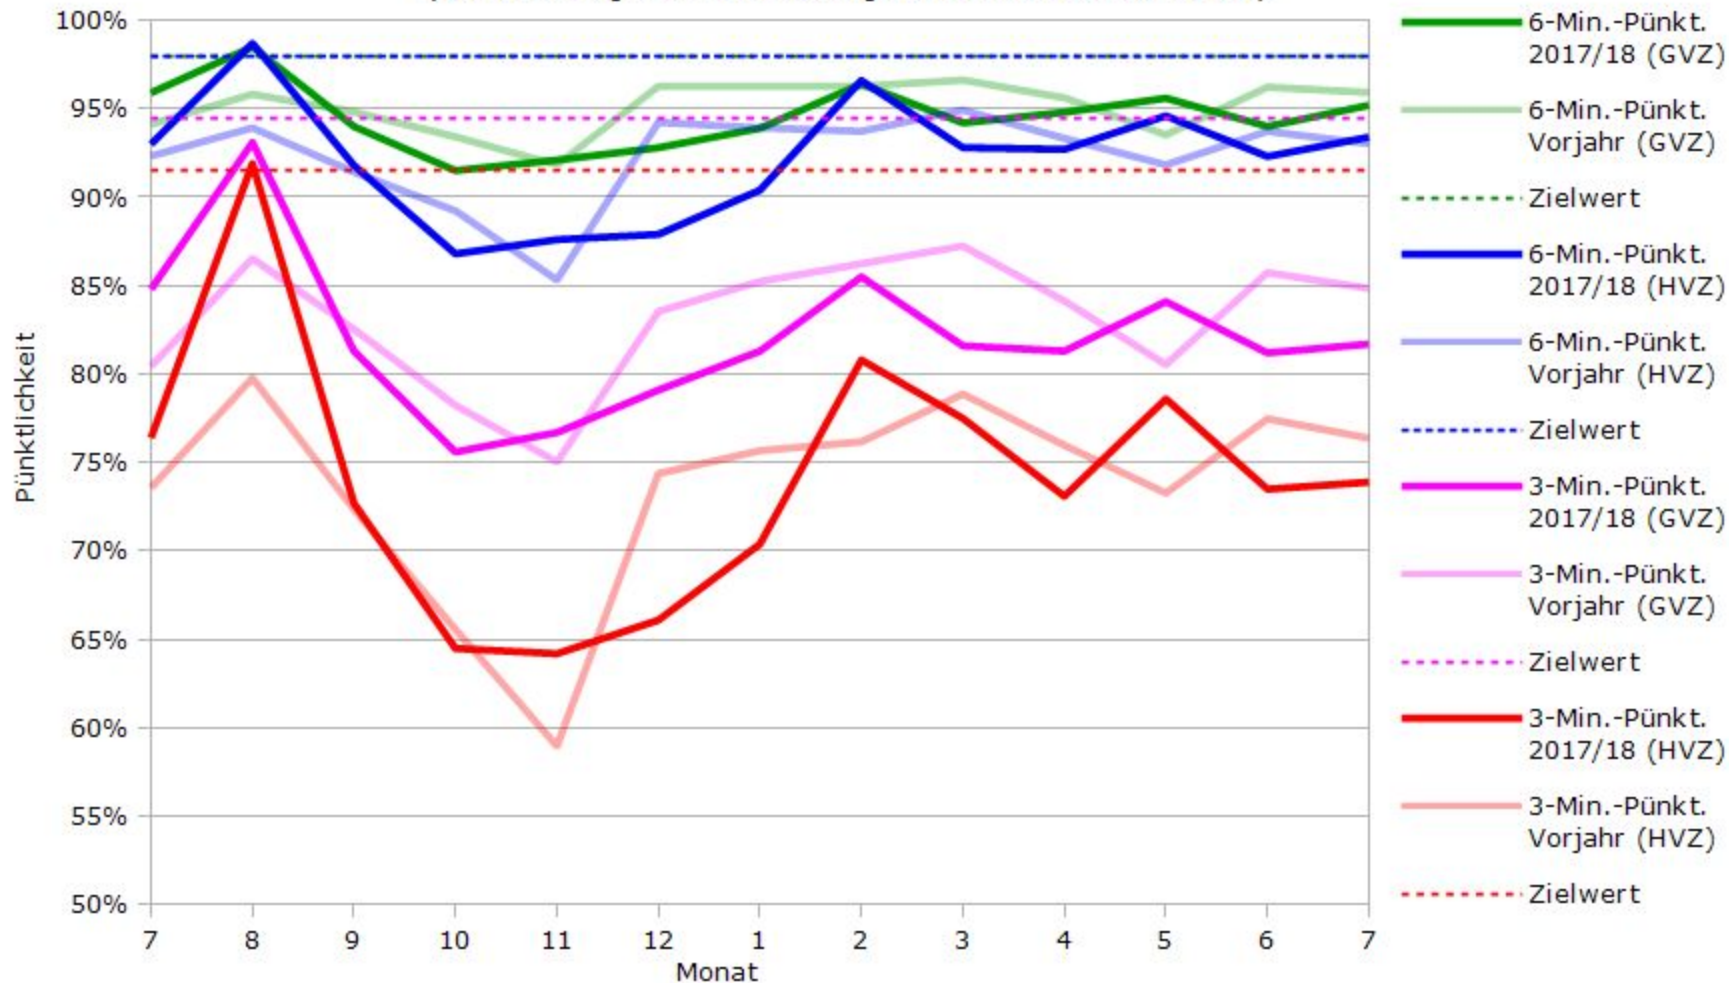

Pünktlichkeit aller S-Bahnlinien 2017/2018 im Vergleich zum Vorjahr

(Bahn-Daten, gesammelt und ausgewertet von s-bahn-chaos.de)

Pünktlichkeit der S-Bahnlinie S1 in 2017/2018 im Vergleich zum Vorjahr

(Bahn-Daten, gesammelt und ausgewertet von s-bahn-chaos.de)

Pünktlichkeit der S-Bahnlinie S2 in 2017/2018 im Vergleich zum Vorjahr

(Bahn-Daten, gesammelt und ausgewertet von s-bahn-chaos.de)

Pünktlichkeit der S-Bahnlinie S3 in 2017/2018 im Vergleich zum Vorjahr

(Bahn-Daten, gesammelt und ausgewertet von s-bahn-chaos.de)

Pünktlichkeit der S-Bahnlinie S4 in 2017/2018 im Vergleich zum Vorjahr

(Bahn-Daten, gesammelt und ausgewertet von s-bahn-chaos.de)

Pünktlichkeit der S-Bahnlinie S5 in 2017/2018 im Vergleich zum Vorjahr

(Bahn-Daten, gesammelt und ausgewertet von s-bahn-chaos.de)

Pünktlichkeit der S-Bahnlinie S6 in 2017/2018 im Vergleich zum Vorjahr

(Bahn-Daten, gesammelt und ausgewertet von s-bahn-chaos.de)

Pünktlichkeit der S-Bahnlinie S60 in 2017/2018 im Vergleich zum Vorjahr