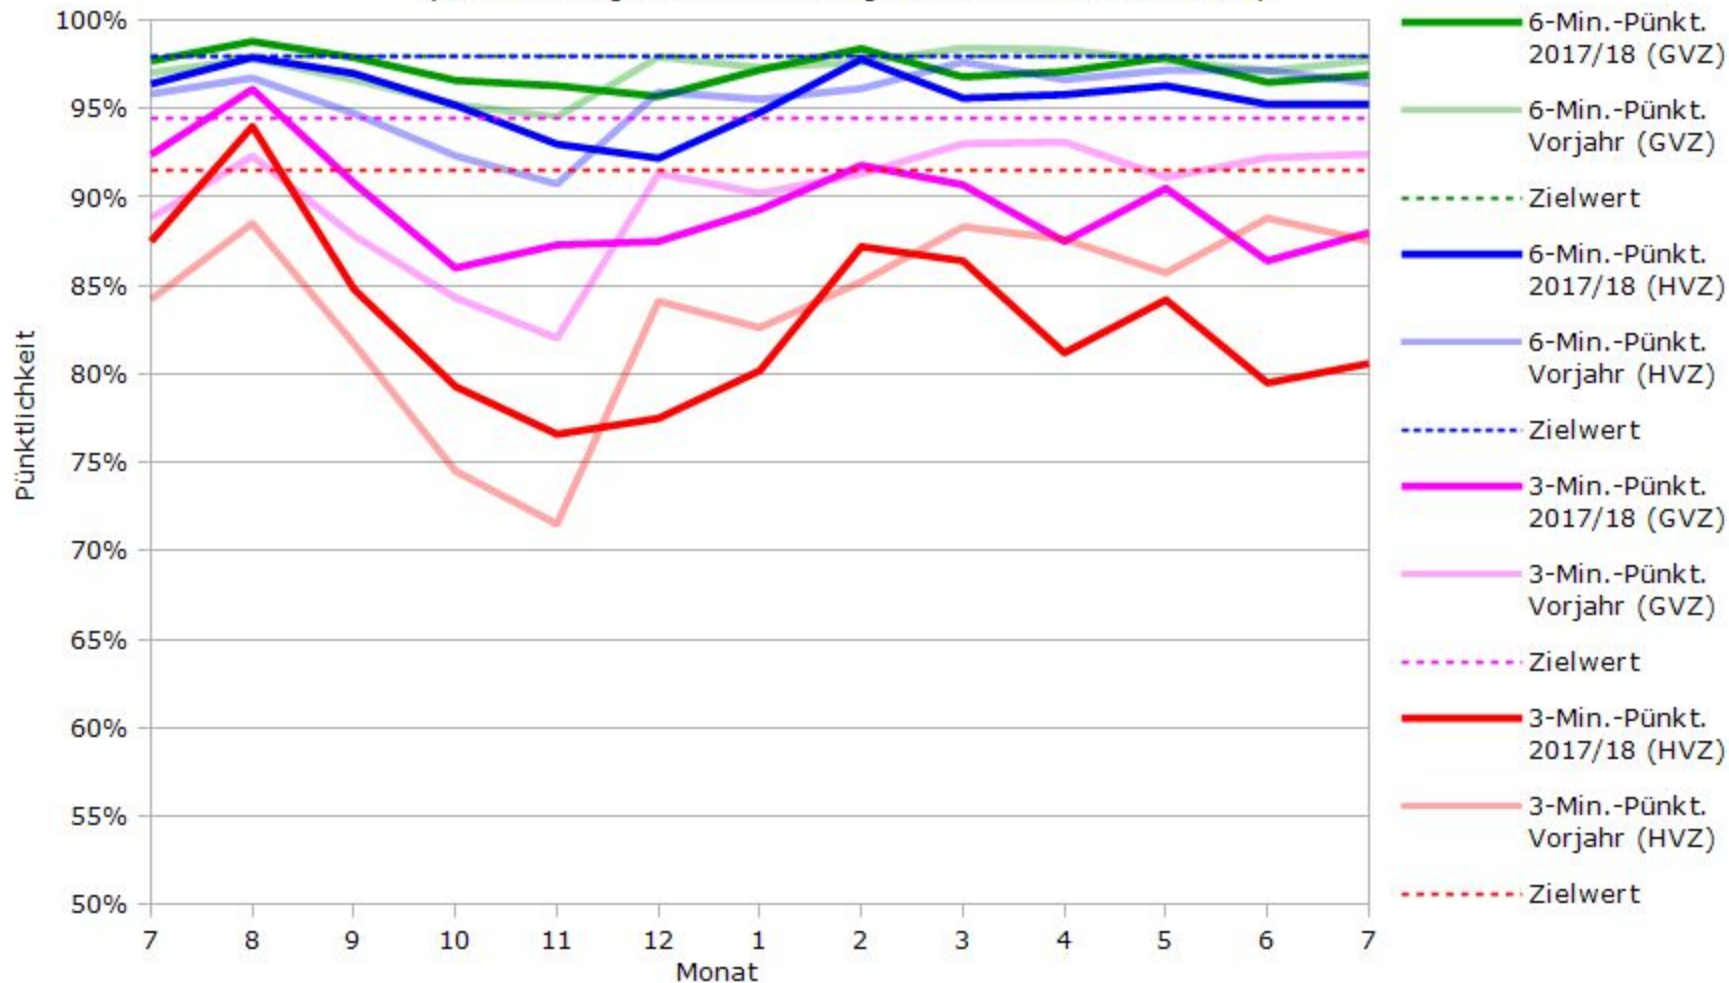

Pünktlichkeit aller S-Bahnlinien 2017/2018 im Vergleich zum Vorjahr

(Bahn-Daten, gesammelt und ausgewertet von s-bahn-chaos.de)

Pünktlichkeit der S-Bahnlinie S1 in 2017/2018 im Vergleich zum Vorjahr

(Bahn-Daten, gesammelt und ausgewertet von s-bahn-chaos.de)

Pünktlichkeit der S-Bahnlinie S2 in 2017/2018 im Vergleich zum Vorjahr

(Bahn-Daten, gesammelt und ausgewertet von s-bahn-chaos.de)

Pünktlichkeit der S-Bahnlinie S3 in 2017/2018 im Vergleich zum Vorjahr

(Bahn-Daten, gesammelt und ausgewertet von s-bahn-chaos.de)

Pünktlichkeit der S-Bahnlinie S4 in 2017/2018 im Vergleich zum Vorjahr

(Bahn-Daten, gesammelt und ausgewertet von s-bahn-chaos.de)

Pünktlichkeit der S-Bahnlinie S5 in 2017/2018 im Vergleich zum Vorjahr

(Bahn-Daten, gesammelt und ausgewertet von s-bahn-chaos.de)

Pünktlichkeit der S-Bahnlinie S6 in 2017/2018 im Vergleich zum Vorjahr

(Bahn-Daten, gesammelt und ausgewertet von s-bahn-chaos.de)

Pünktlichkeit der S-Bahnlinie S60 in 2017/2018 im Vergleich zum Vorjahr