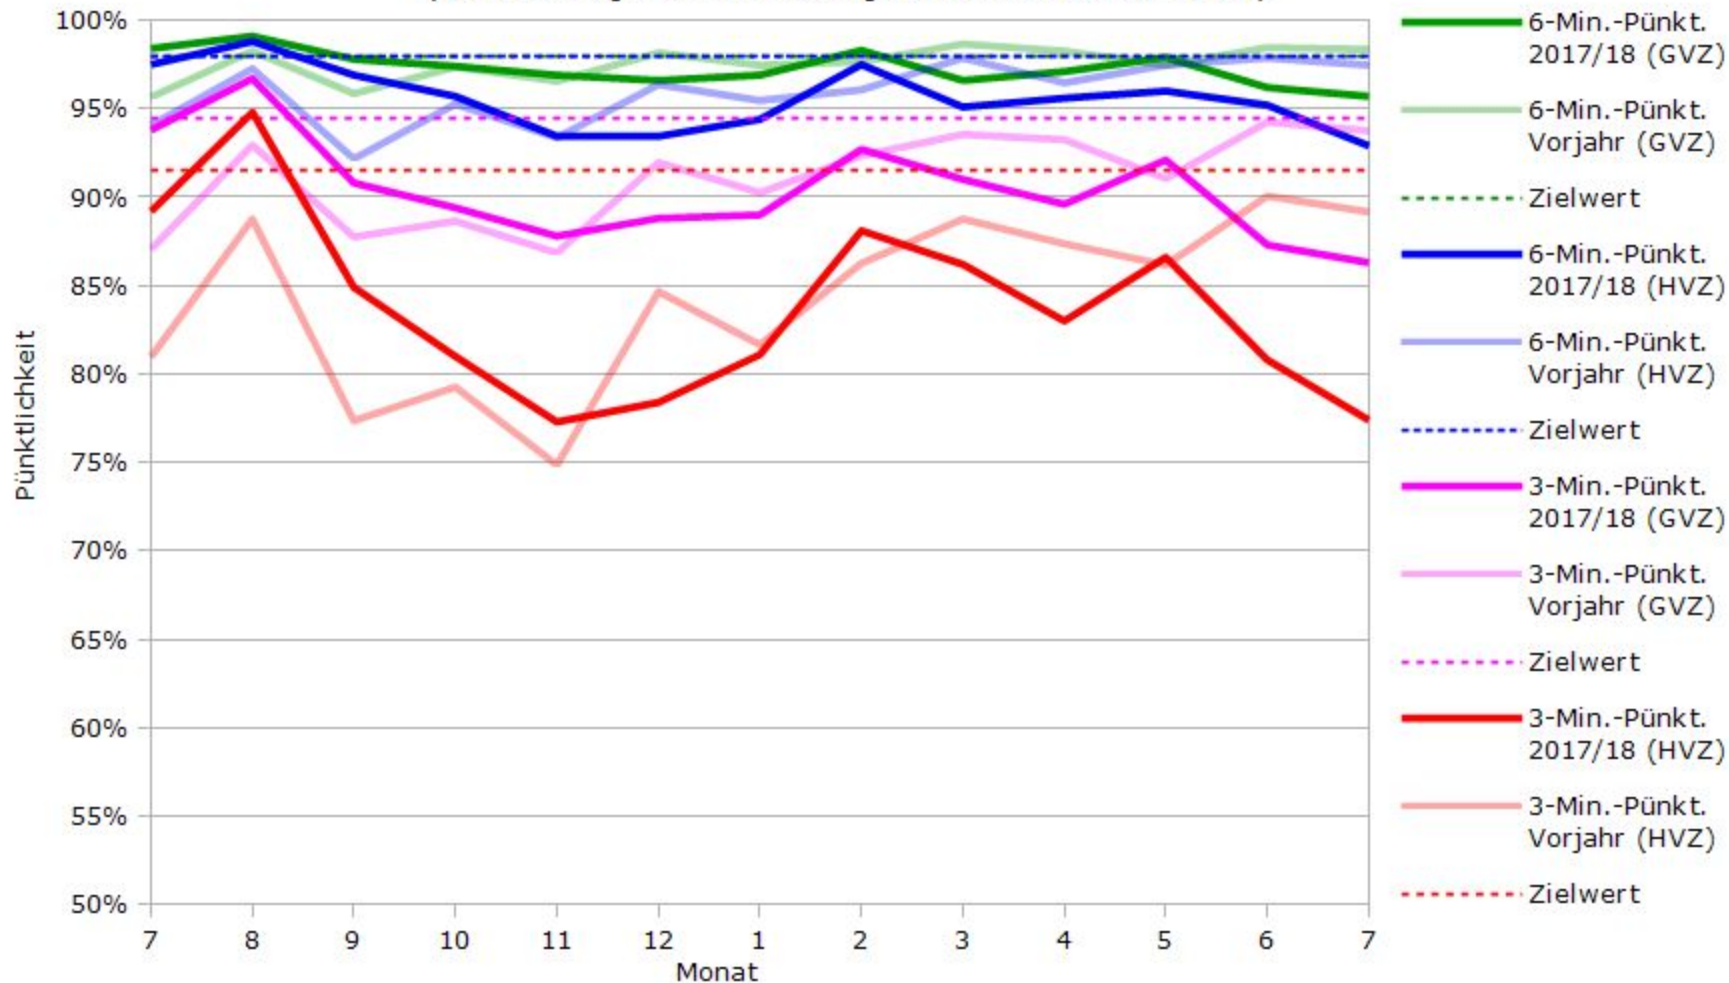

Pünktlichkeit aller S-Bahnlinien 2017/2018 im Vergleich zum Vorjahr

(Bahn-Daten, gesammelt und ausgewertet von s-bahn-chaos.de)

Pünktlichkeit der S-Bahnlinie S1 in 2017/2018 im Vergleich zum Vorjahr

(Bahn-Daten, gesammelt und ausgewertet von s-bahn-chaos.de)

Pünktlichkeit der S-Bahnlinie S2 in 2017/2018 im Vergleich zum Vorjahr

(Bahn-Daten, gesammelt und ausgewertet von s-bahn-chaos.de)

Pünktlichkeit der S-Bahnlinie S3 in 2017/2018 im Vergleich zum Vorjahr

(Bahn-Daten, gesammelt und ausgewertet von s-bahn-chaos.de)

Pünktlichkeit der S-Bahnlinie S4 in 2017/2018 im Vergleich zum Vorjahr

(Bahn-Daten, gesammelt und ausgewertet von s-bahn-chaos.de)

Pünktlichkeit der S-Bahnlinie S5 in 2017/2018 im Vergleich zum Vorjahr

(Bahn-Daten, gesammelt und ausgewertet von s-bahn-chaos.de)

Pünktlichkeit der S-Bahnlinie S6 in 2017/2018 im Vergleich zum Vorjahr

(Bahn-Daten, gesammelt und ausgewertet von s-bahn-chaos.de)

Pünktlichkeit der S-Bahnlinie S60 in 2017/2018 im Vergleich zum Vorjahr