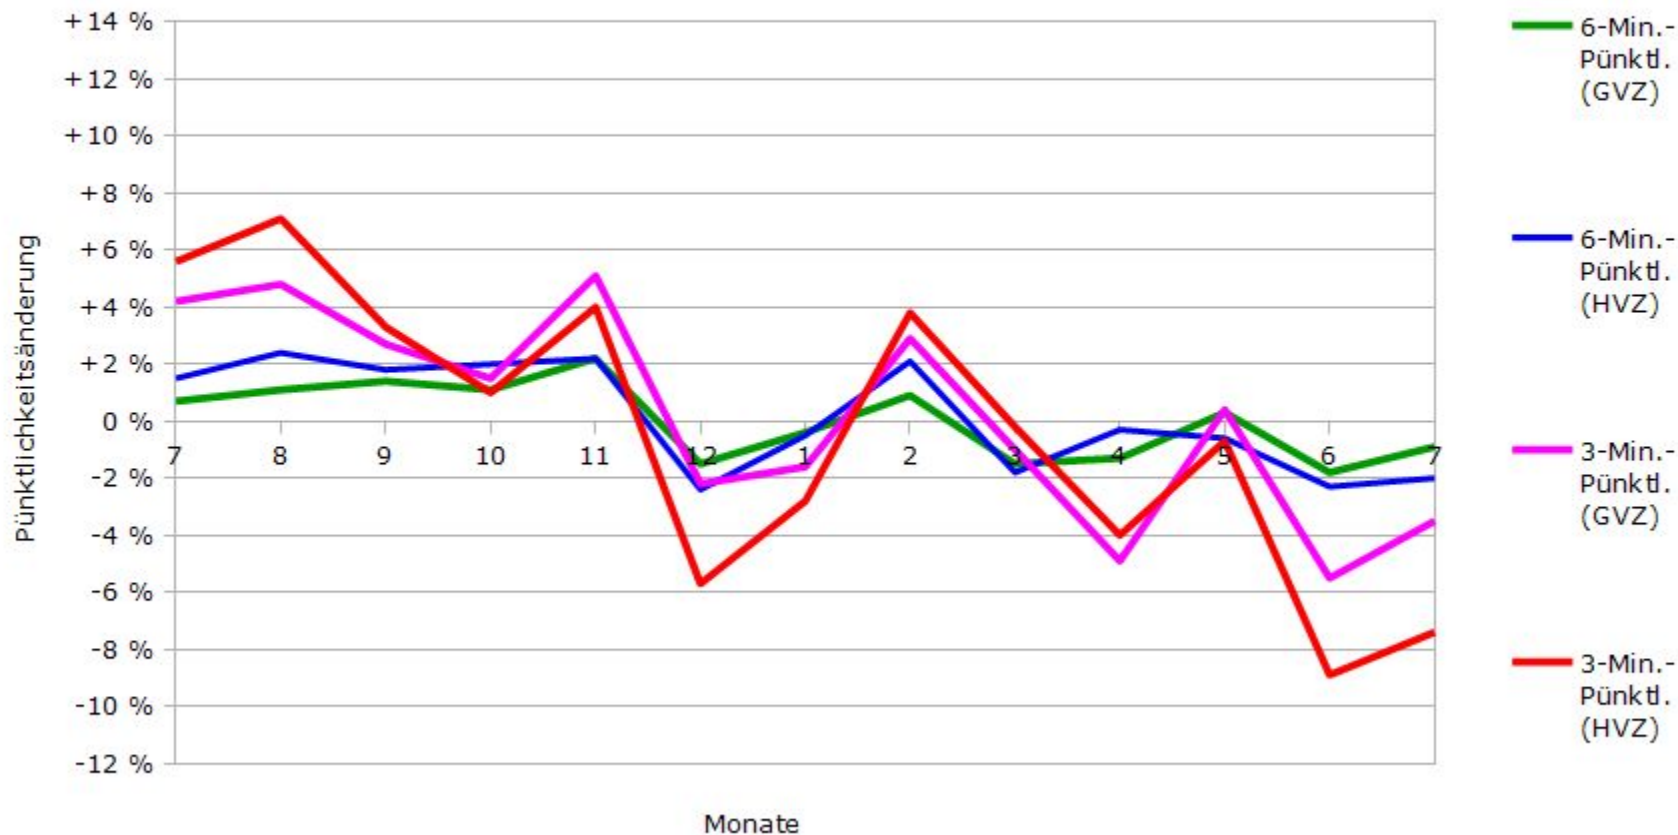

Pünktlichkeit aller S-Bahnlagen 2017/2018 im Vergleich zum Vorjahr

(Bahn-Daten, gesammelt und ausgewertet von s-bahn-chaos.de)

Pünktlichkeit der S-Bahnlinie S1 in 2017/2018 im Vergleich zum Vorjahr

(Bahn-Daten, gesammelt und ausgewertet von s-bahn-chaos.de)

Pünktlichkeit der S-Bahnlinie S2 in 2017/2018 im Vergleich zum Vorjahr

(Bahn-Daten, gesammelt und ausgewertet von s-bahn-chaos.de)

Pünktlichkeit der S-Bahnlinie S3 in 2017/2018 im Vergleich zum Vorjahr

(Bahn-Daten, gesammelt und ausgewertet von s-bahn-chaos.de)

Pünktlichkeit der S-Bahnlinie S4 in 2017/2018 im Vergleich zum Vorjahr

(Bahn-Daten, gesammelt und ausgewertet von s-bahn-chaos.de)

Pünktlichkeit der S-Bahnlinie S5 in 2017/2018 im Vergleich zum Vorjahr

(Bahn-Daten, gesammelt und ausgewertet von s-bahn-chaos.de)

Pünktlichkeit der S-Bahnlinie S6 in 2017/2018 im Vergleich zum Vorjahr

(Bahn-Daten, gesammelt und ausgewertet von s-bahn-chaos.de)

Pünktlichkeit der S-Bahnlinie S60 in 2017/2018 im Vergleich zum Vorjahr