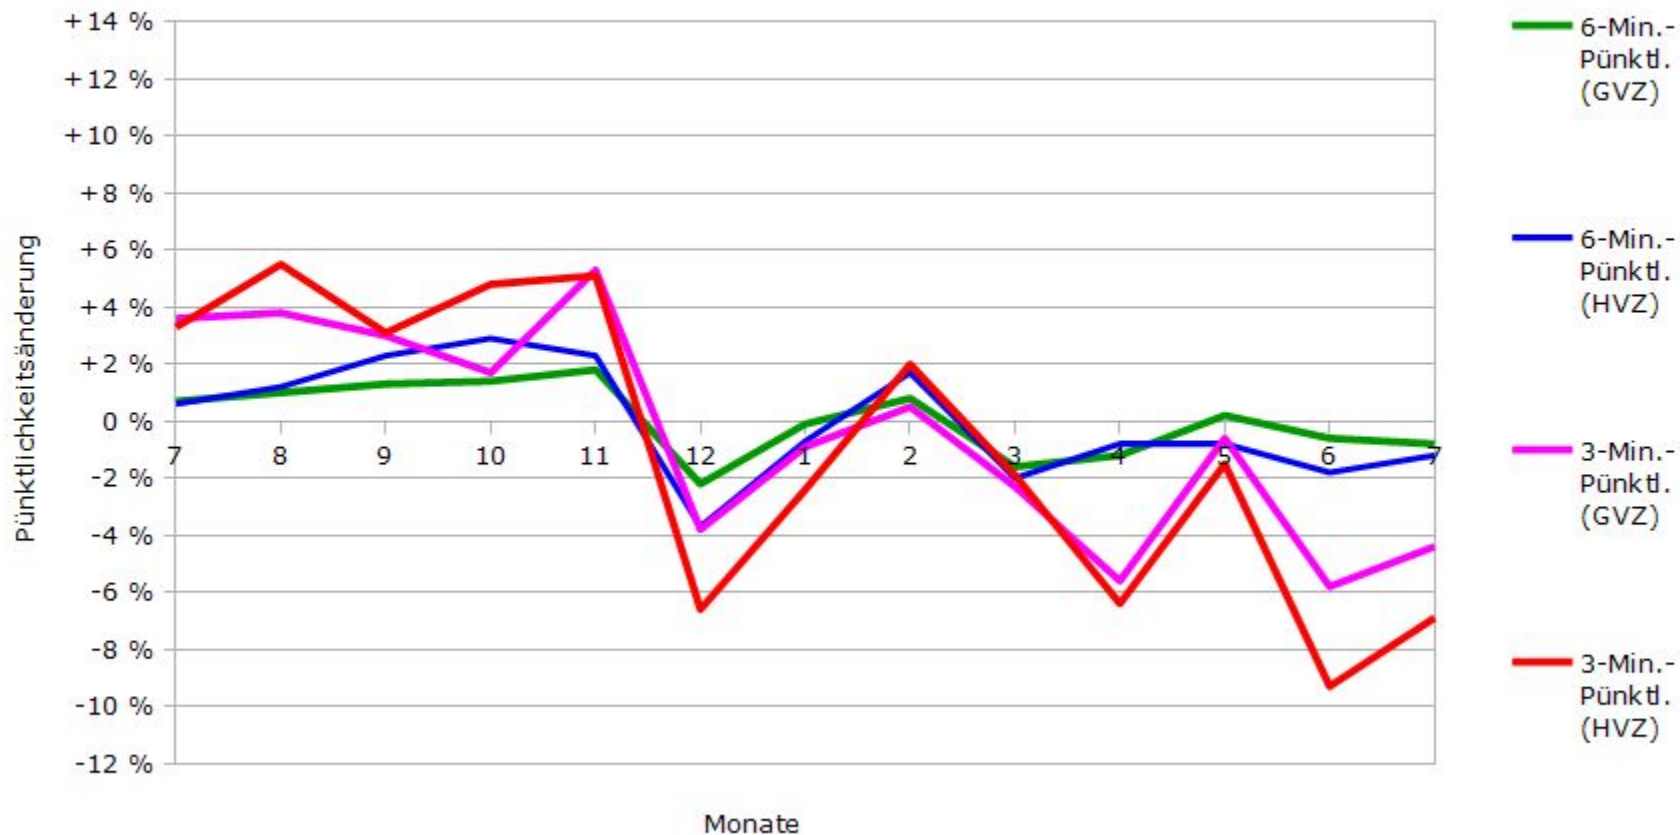

Pünktlichkeit aller S-Bahnlagen 2017/2018 im Vergleich zum Vorjahr

(Bahn-Daten, gesammelt und ausgewertet von s-bahn-chaos.de)

Pünktlichkeit der S-Bahnlinie S1 in 2017/2018 im Vergleich zum Vorjahr

(Bahn-Daten, gesammelt und ausgewertet von s-bahn-chaos.de)

Pünktlichkeit der S-Bahnlinie S2 in 2017/2018 im Vergleich zum Vorjahr

(Bahn-Daten, gesammelt und ausgewertet von s-bahn-chaos.de)

Pünktlichkeit der S-Bahnlinie S3 in 2017/2018 im Vergleich zum Vorjahr

(Bahn-Daten, gesammelt und ausgewertet von s-bahn-chaos.de)

Pünktlichkeit der S-Bahnlinie S4 in 2017/2018 im Vergleich zum Vorjahr

(Bahn-Daten, gesammelt und ausgewertet von s-bahn-chaos.de)

Pünktlichkeit der S-Bahnlinie S5 in 2017/2018 im Vergleich zum Vorjahr

(Bahn-Daten, gesammelt und ausgewertet von s-bahn-chaos.de)

Pünktlichkeit der S-Bahnlinie S6 in 2017/2018 im Vergleich zum Vorjahr

(Bahn-Daten, gesammelt und ausgewertet von s-bahn-chaos.de)

Pünktlichkeit der S-Bahnlinie S60 in 2017/2018 im Vergleich zum Vorjahr