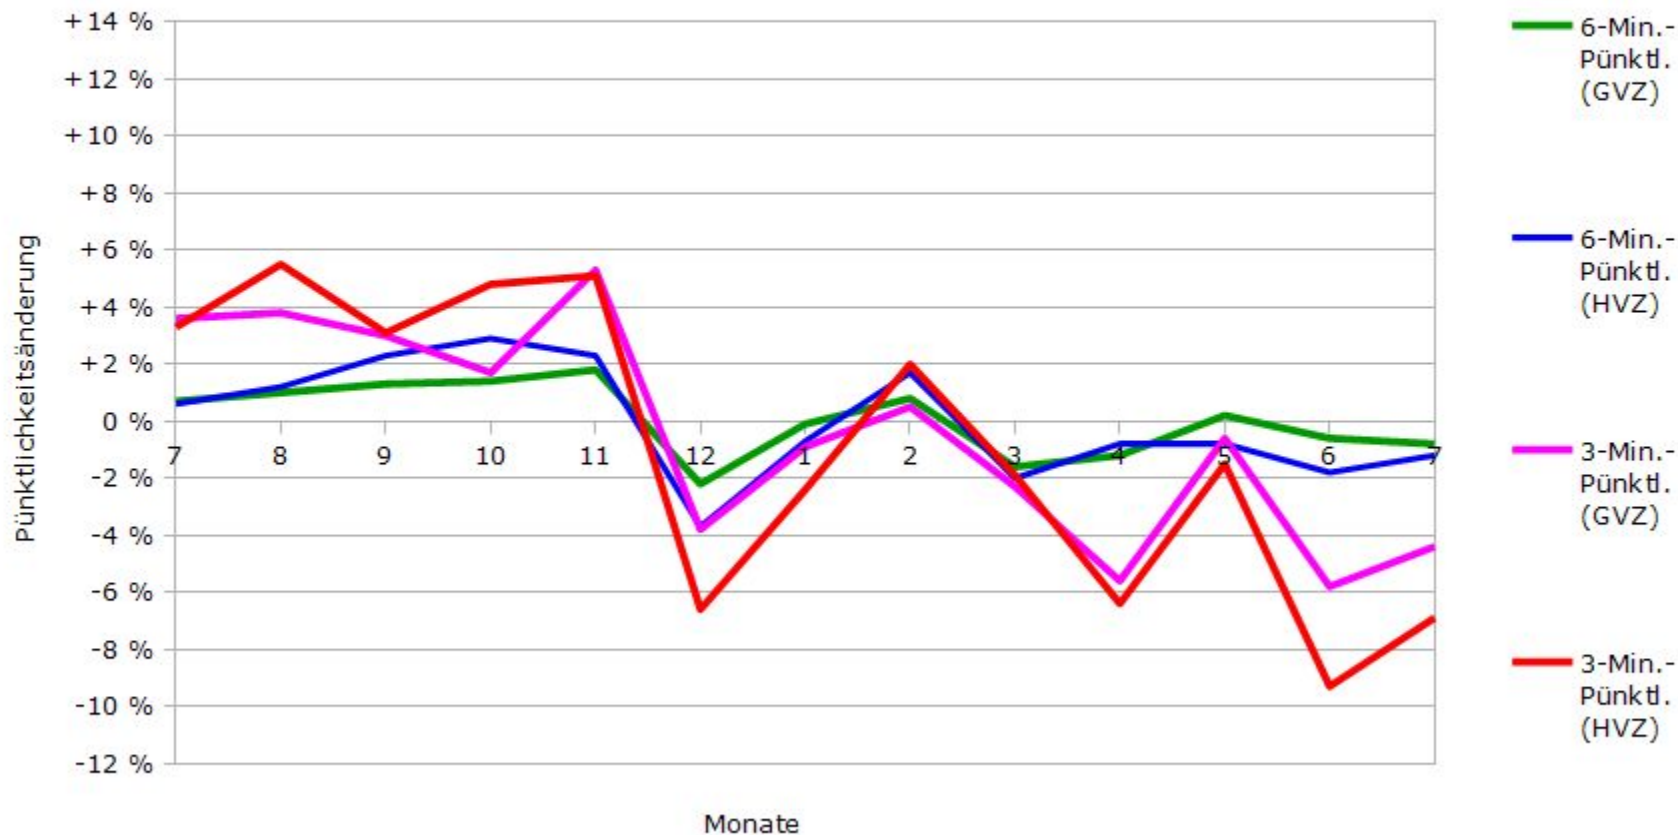

Pünktlichkeit aller S-Bahnlagen 2017/2018 im Vergleich zum Vorjahr

(Bahn-Daten, gesammelt und ausgewertet von s-bahn-chaos.de)

Pünktlichkeit der S-Bahnlinie S1 in 2017/2018 im Vergleich zum Vorjahr

(Bahn-Daten, gesammelt und ausgewertet von s-bahn-chaos.de)

Pünktlichkeit der S-Bahnlinie S2 in 2017/2018 im Vergleich zum Vorjahr

(Bahn-Daten, gesammelt und ausgewertet von s-bahn-chaos.de)

Pünktlichkeit der S-Bahnlinie S3 in 2017/2018 im Vergleich zum Vorjahr

(Bahn-Daten, gesammelt und ausgewertet von s-bahn-chaos.de)

Pünktlichkeit der S-Bahnlinie S4 in 2017/2018 im Vergleich zum Vorjahr

(Bahn-Daten, gesammelt und ausgewertet von s-bahn-chaos.de)

Pünktlichkeit der S-Bahnlinie S5 in 2017/2018 im Vergleich zum Vorjahr

(Bahn-Daten, gesammelt und ausgewertet von s-bahn-chaos.de)

Pünktlichkeit der S-Bahnlinie S6 in 2017/2018 im Vergleich zum Vorjahr

(Bahn-Daten, gesammelt und ausgewertet von s-bahn-chaos.de)

Pünktlichkeit der S-Bahnlinie S60 in 2017/2018 im Vergleich zum Vorjahr