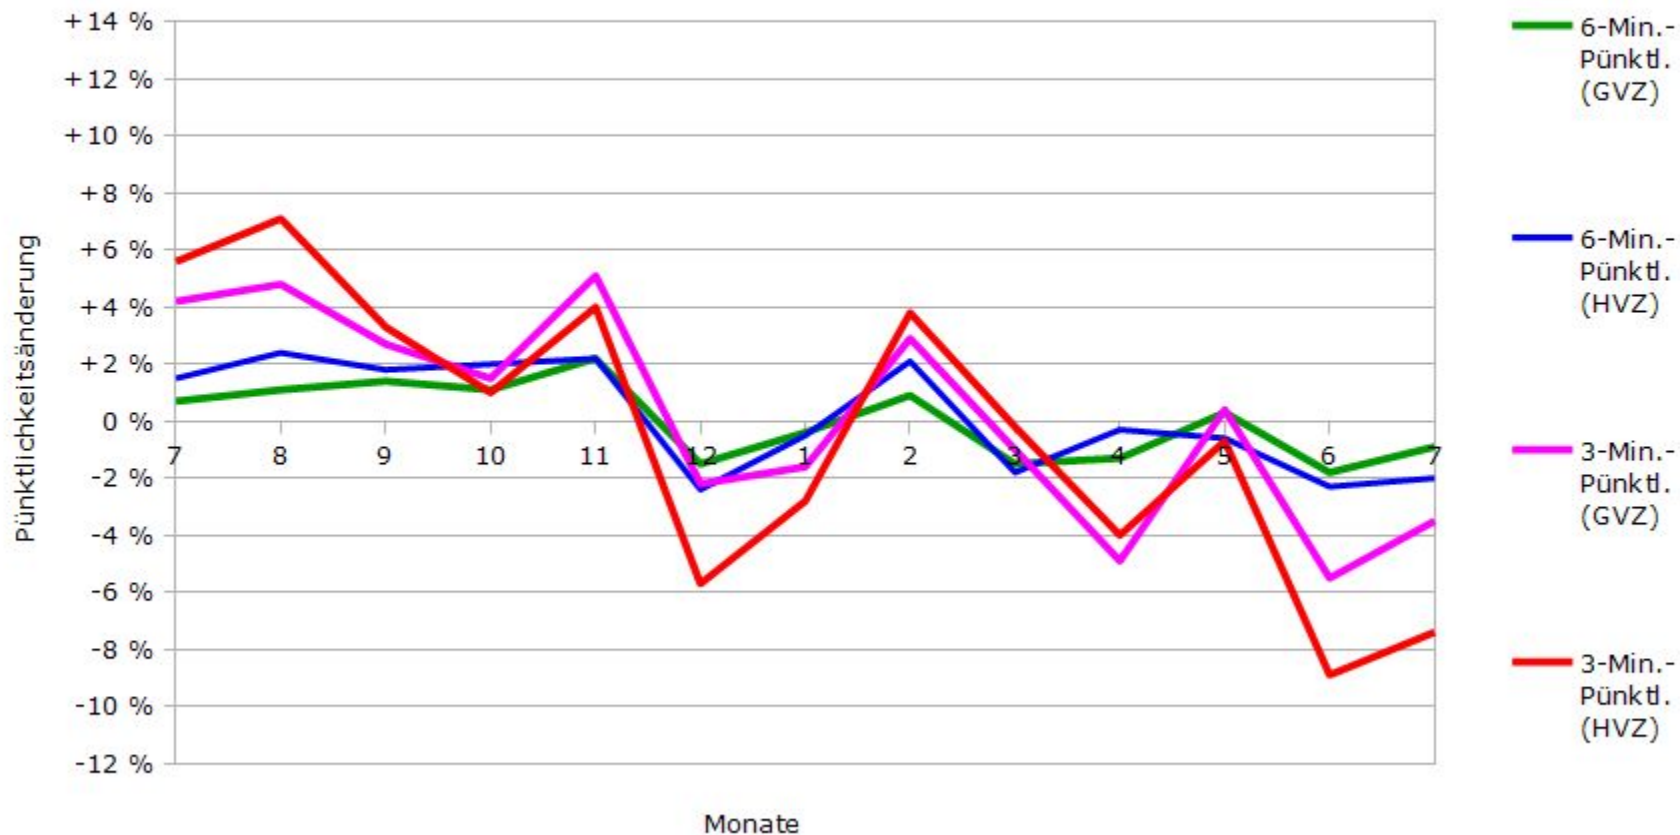

Pünktlichkeit aller S-Bahnlagen 2017/2018 im Vergleich zum Vorjahr

(Bahn-Daten, gesammelt und ausgewertet von s-bahn-chaos.de)

Pünktlichkeit der S-Bahnlinie S1 in 2017/2018 im Vergleich zum Vorjahr

(Bahn-Daten, gesammelt und ausgewertet von s-bahn-chaos.de)

Pünktlichkeit der S-Bahnlinie S2 in 2017/2018 im Vergleich zum Vorjahr

(Bahn-Daten, gesammelt und ausgewertet von s-bahn-chaos.de)

Pünktlichkeit der S-Bahnlinie S3 in 2017/2018 im Vergleich zum Vorjahr

(Bahn-Daten, gesammelt und ausgewertet von s-bahn-chaos.de)

Pünktlichkeit der S-Bahnlinie S4 in 2017/2018 im Vergleich zum Vorjahr

(Bahn-Daten, gesammelt und ausgewertet von s-bahn-chaos.de)

Pünktlichkeit der S-Bahnlinie S5 in 2017/2018 im Vergleich zum Vorjahr

(Bahn-Daten, gesammelt und ausgewertet von s-bahn-chaos.de)

Pünktlichkeit der S-Bahnlinie S6 in 2017/2018 im Vergleich zum Vorjahr

(Bahn-Daten, gesammelt und ausgewertet von s-bahn-chaos.de)

Pünktlichkeit der S-Bahnlinie S60 in 2017/2018 im Vergleich zum Vorjahr