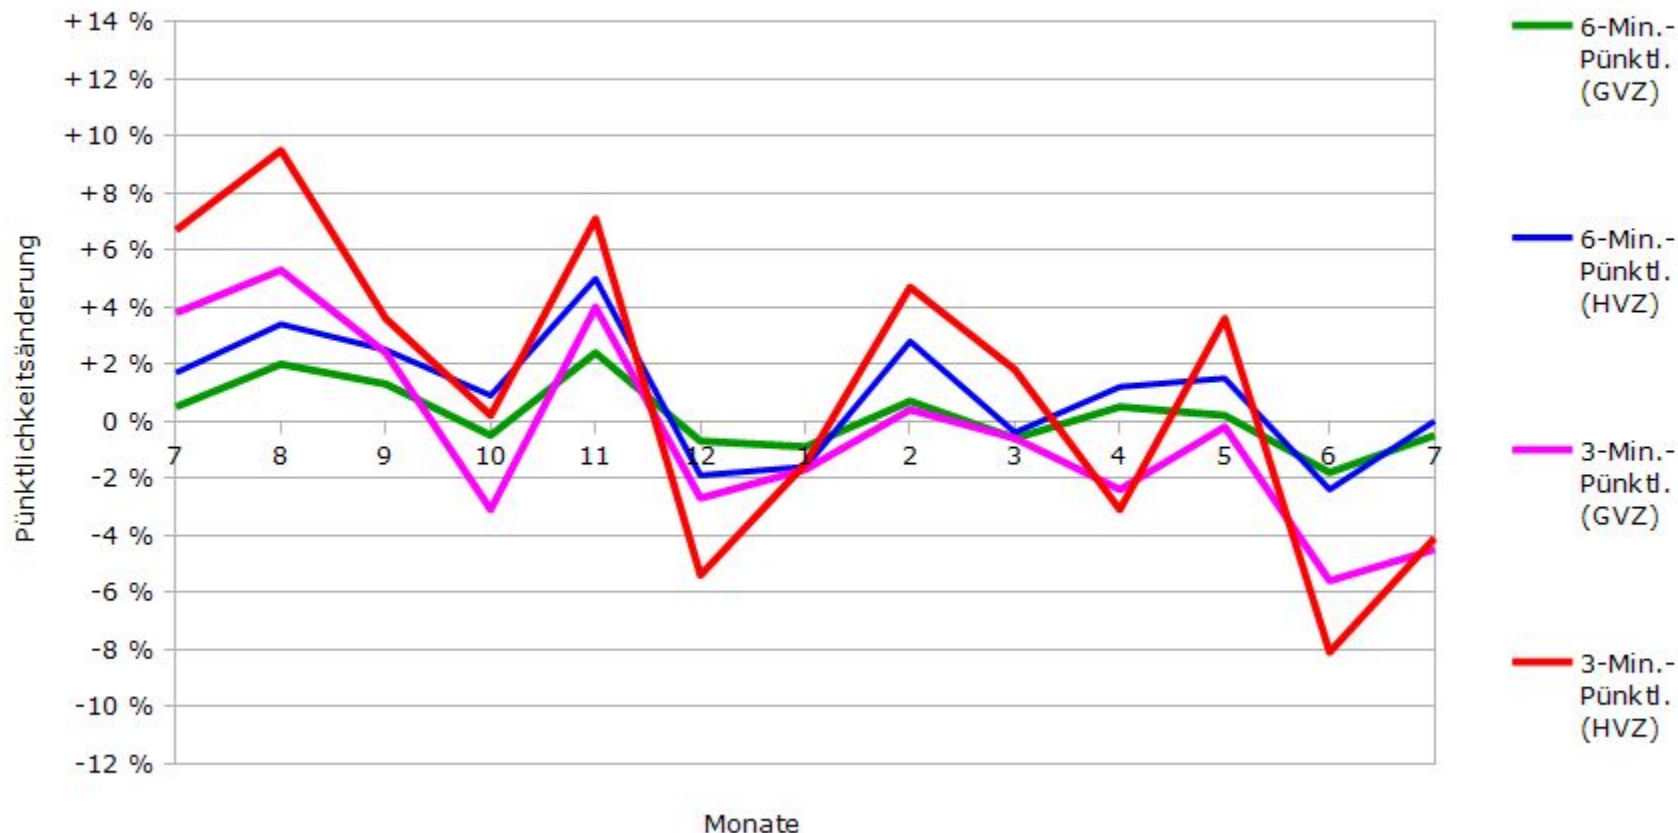

Pünktlichkeit aller S-Bahnlagen 2017/2018 im Vergleich zum Vorjahr

(Bahn-Daten, gesammelt und ausgewertet von s-bahn-chaos.de)

Pünktlichkeit der S-Bahnlinie S1 in 2017/2018 im Vergleich zum Vorjahr

(Bahn-Daten, gesammelt und ausgewertet von s-bahn-chaos.de)

Pünktlichkeit der S-Bahnlinie S2 in 2017/2018 im Vergleich zum Vorjahr

(Bahn-Daten, gesammelt und ausgewertet von s-bahn-chaos.de)

Pünktlichkeit der S-Bahnlinie S3 in 2017/2018 im Vergleich zum Vorjahr

(Bahn-Daten, gesammelt und ausgewertet von s-bahn-chaos.de)

Pünktlichkeit der S-Bahnlinie S4 in 2017/2018 im Vergleich zum Vorjahr

(Bahn-Daten, gesammelt und ausgewertet von s-bahn-chaos.de)

Pünktlichkeit der S-Bahnlinie S5 in 2017/2018 im Vergleich zum Vorjahr

(Bahn-Daten, gesammelt und ausgewertet von s-bahn-chaos.de)

Pünktlichkeit der S-Bahnlinie S6 in 2017/2018 im Vergleich zum Vorjahr

(Bahn-Daten, gesammelt und ausgewertet von s-bahn-chaos.de)

Pünktlichkeit der S-Bahnlinie S60 in 2017/2018 im Vergleich zum Vorjahr