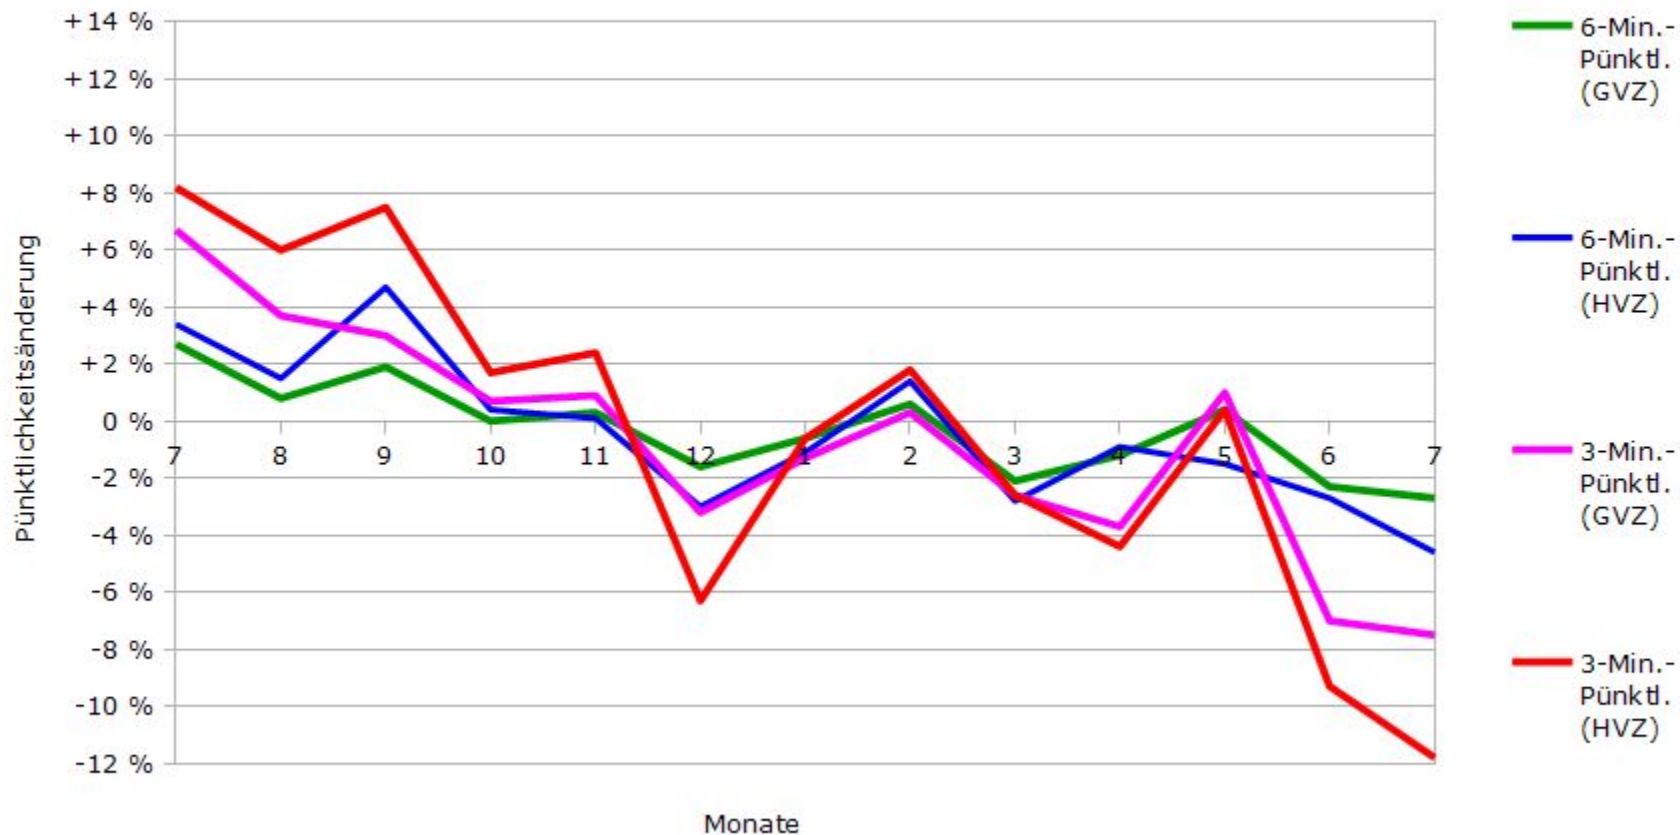

Pünktlichkeit aller S-Bahnlagen 2017/2018 im Vergleich zum Vorjahr

(Bahn-Daten, gesammelt und ausgewertet von s-bahn-chaos.de)

Pünktlichkeit der S-Bahnlinie S1 in 2017/2018 im Vergleich zum Vorjahr

(Bahn-Daten, gesammelt und ausgewertet von s-bahn-chaos.de)

Pünktlichkeit der S-Bahnlinie S2 in 2017/2018 im Vergleich zum Vorjahr

(Bahn-Daten, gesammelt und ausgewertet von s-bahn-chaos.de)

Pünktlichkeit der S-Bahnlinie S3 in 2017/2018 im Vergleich zum Vorjahr

(Bahn-Daten, gesammelt und ausgewertet von s-bahn-chaos.de)

Pünktlichkeit der S-Bahnlinie S4 in 2017/2018 im Vergleich zum Vorjahr

(Bahn-Daten, gesammelt und ausgewertet von s-bahn-chaos.de)

Pünktlichkeit der S-Bahnlinie S5 in 2017/2018 im Vergleich zum Vorjahr

(Bahn-Daten, gesammelt und ausgewertet von s-bahn-chaos.de)

Pünktlichkeit der S-Bahnlinie S6 in 2017/2018 im Vergleich zum Vorjahr

(Bahn-Daten, gesammelt und ausgewertet von s-bahn-chaos.de)

Pünktlichkeit der S-Bahnlinie S60 in 2017/2018 im Vergleich zum Vorjahr