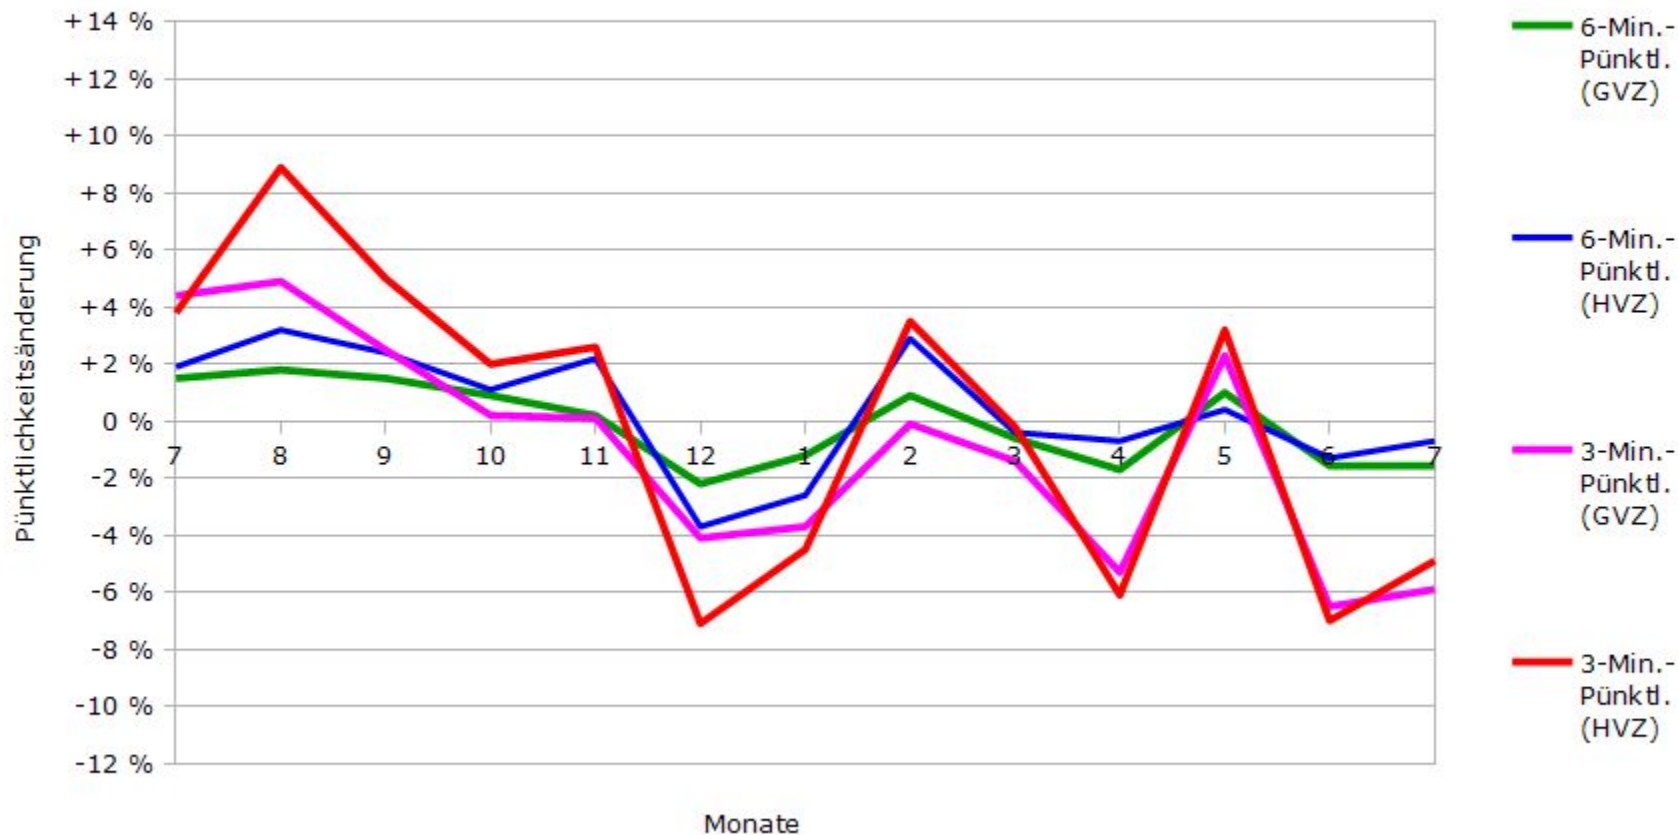

Pünktlichkeit aller S-Bahnlagen 2017/2018 im Vergleich zum Vorjahr

(Bahn-Daten, gesammelt und ausgewertet von s-bahn-chaos.de)

Pünktlichkeit der S-Bahnlinie S1 in 2017/2018 im Vergleich zum Vorjahr

(Bahn-Daten, gesammelt und ausgewertet von s-bahn-chaos.de)

Pünktlichkeit der S-Bahnlinie S2 in 2017/2018 im Vergleich zum Vorjahr

(Bahn-Daten, gesammelt und ausgewertet von s-bahn-chaos.de)

Pünktlichkeit der S-Bahnlinie S3 in 2017/2018 im Vergleich zum Vorjahr

(Bahn-Daten, gesammelt und ausgewertet von s-bahn-chaos.de)

Pünktlichkeit der S-Bahnlinie S4 in 2017/2018 im Vergleich zum Vorjahr

(Bahn-Daten, gesammelt und ausgewertet von s-bahn-chaos.de)

Pünktlichkeit der S-Bahnlinie S5 in 2017/2018 im Vergleich zum Vorjahr

(Bahn-Daten, gesammelt und ausgewertet von s-bahn-chaos.de)

Pünktlichkeit der S-Bahnlinie S6 in 2017/2018 im Vergleich zum Vorjahr

(Bahn-Daten, gesammelt und ausgewertet von s-bahn-chaos.de)

Pünktlichkeit der S-Bahnlinie S60 in 2017/2018 im Vergleich zum Vorjahr