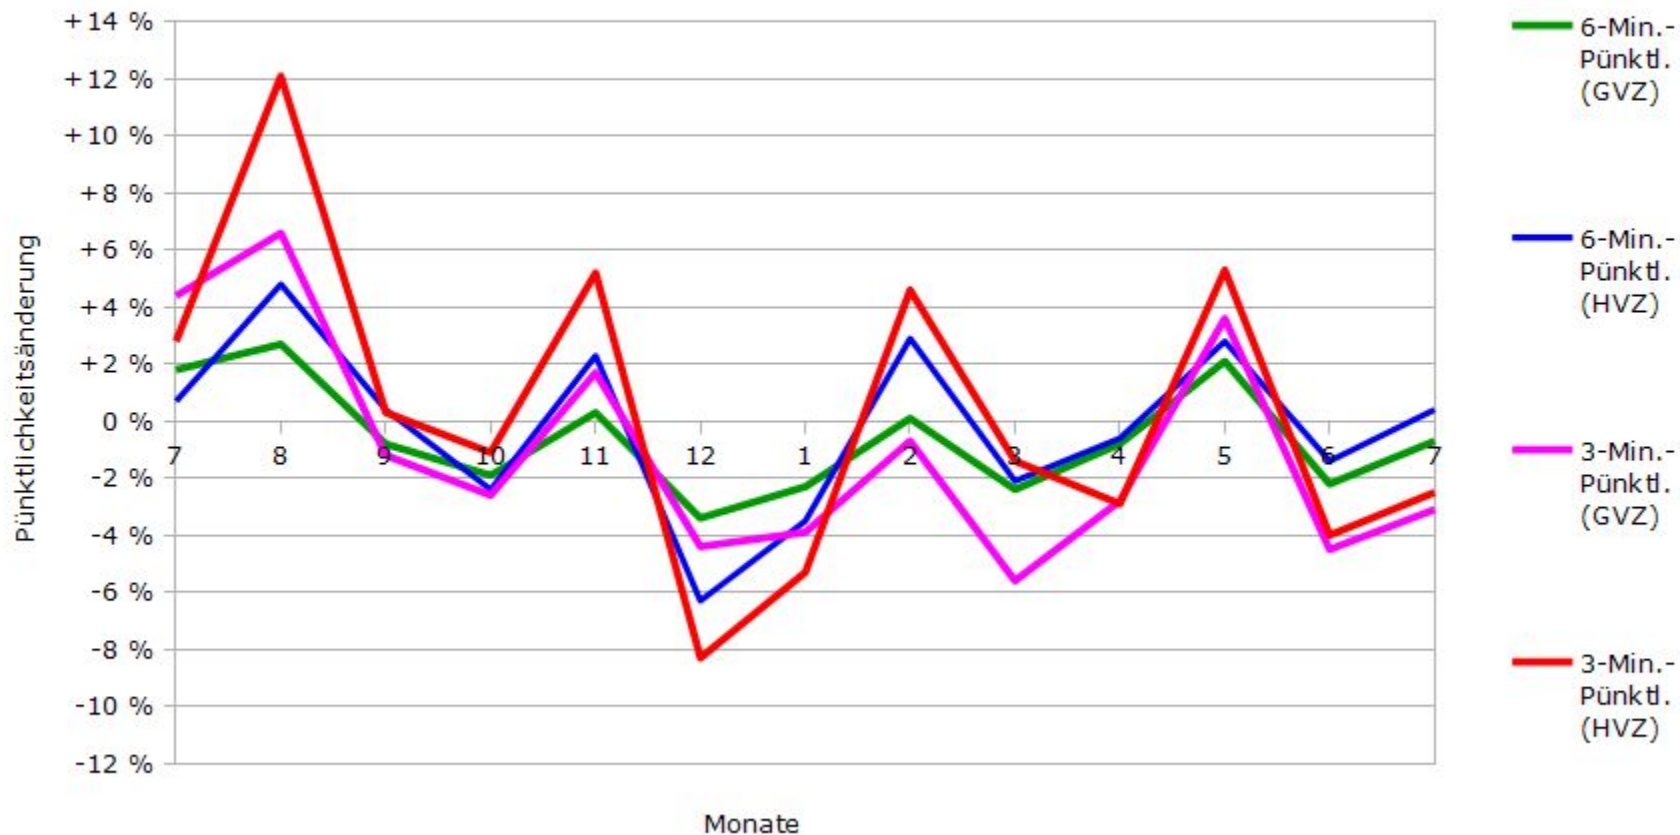

Pünktlichkeit aller S-Bahnlagen 2017/2018 im Vergleich zum Vorjahr

(Bahn-Daten, gesammelt und ausgewertet von s-bahn-chaos.de)

Pünktlichkeit der S-Bahnlinie S1 in 2017/2018 im Vergleich zum Vorjahr

(Bahn-Daten, gesammelt und ausgewertet von s-bahn-chaos.de)

Pünktlichkeit der S-Bahnlinie S2 in 2017/2018 im Vergleich zum Vorjahr

(Bahn-Daten, gesammelt und ausgewertet von s-bahn-chaos.de)

Pünktlichkeit der S-Bahnlinie S3 in 2017/2018 im Vergleich zum Vorjahr

(Bahn-Daten, gesammelt und ausgewertet von s-bahn-chaos.de)

Pünktlichkeit der S-Bahnlinie S4 in 2017/2018 im Vergleich zum Vorjahr

(Bahn-Daten, gesammelt und ausgewertet von s-bahn-chaos.de)

Pünktlichkeit der S-Bahnlinie S5 in 2017/2018 im Vergleich zum Vorjahr

(Bahn-Daten, gesammelt und ausgewertet von s-bahn-chaos.de)

Pünktlichkeit der S-Bahnlinie S6 in 2017/2018 im Vergleich zum Vorjahr

(Bahn-Daten, gesammelt und ausgewertet von s-bahn-chaos.de)

Pünktlichkeit der S-Bahnlinie S60 in 2017/2018 im Vergleich zum Vorjahr