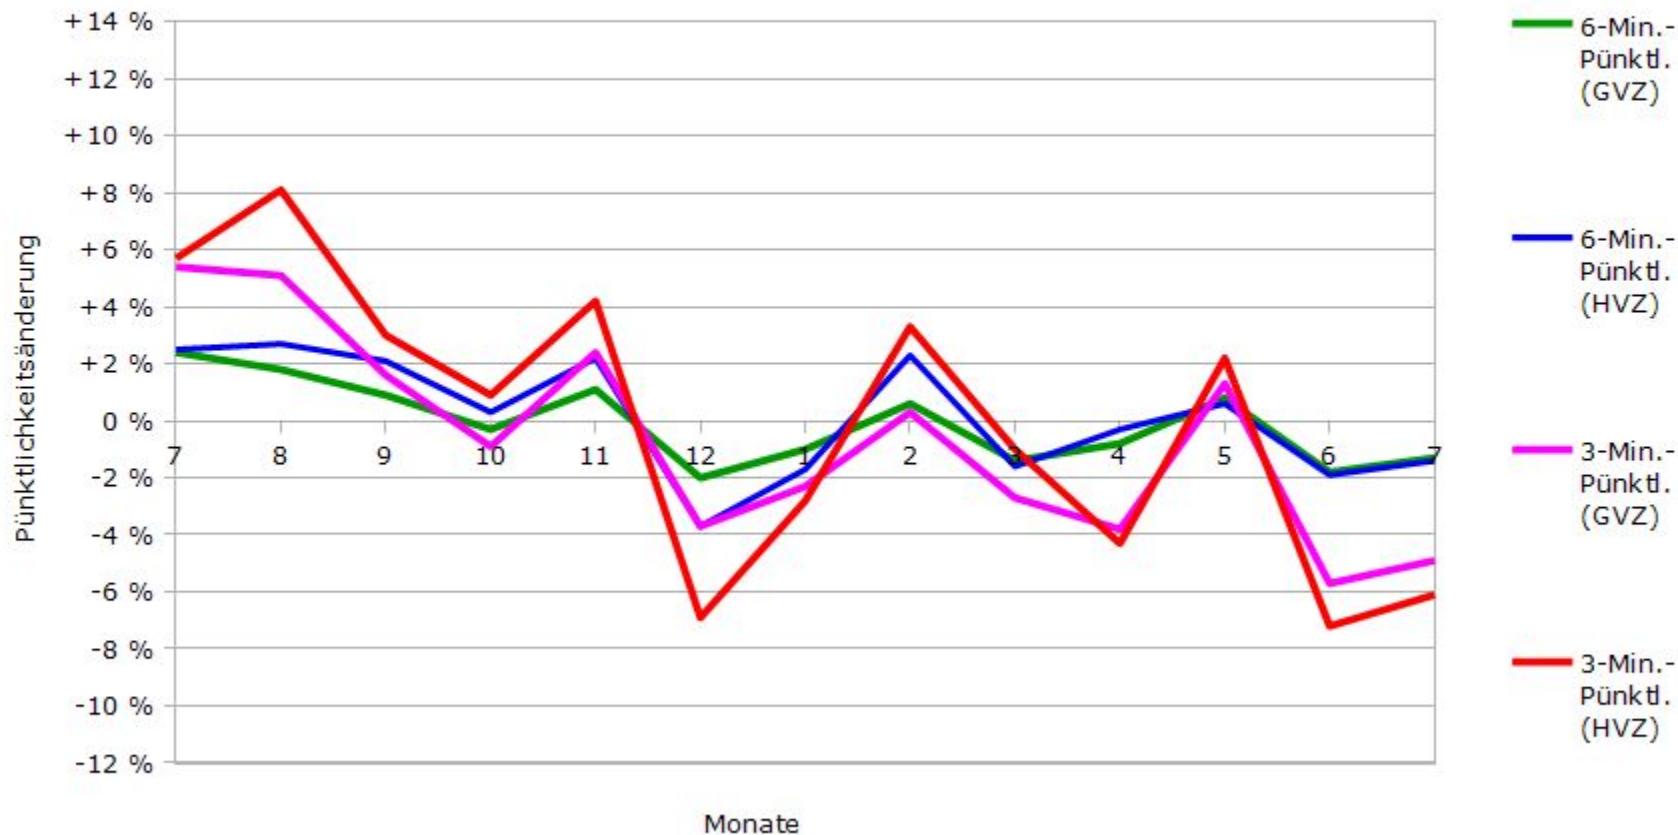

Pünktlichkeit aller S-Bahnlagen 2017/2018 im Vergleich zum Vorjahr

(Bahn-Daten, gesammelt und ausgewertet von s-bahn-chaos.de)

Pünktlichkeit der S-Bahnlinie S1 in 2017/2018 im Vergleich zum Vorjahr

(Bahn-Daten, gesammelt und ausgewertet von s-bahn-chaos.de)

Pünktlichkeit der S-Bahnlinie S2 in 2017/2018 im Vergleich zum Vorjahr

(Bahn-Daten, gesammelt und ausgewertet von s-bahn-chaos.de)

Pünktlichkeit der S-Bahnlinie S3 in 2017/2018 im Vergleich zum Vorjahr

(Bahn-Daten, gesammelt und ausgewertet von s-bahn-chaos.de)

Pünktlichkeit der S-Bahnlinie S4 in 2017/2018 im Vergleich zum Vorjahr

(Bahn-Daten, gesammelt und ausgewertet von s-bahn-chaos.de)

Pünktlichkeit der S-Bahnlinie S5 in 2017/2018 im Vergleich zum Vorjahr

(Bahn-Daten, gesammelt und ausgewertet von s-bahn-chaos.de)

Pünktlichkeit der S-Bahnlinie S6 in 2017/2018 im Vergleich zum Vorjahr

(Bahn-Daten, gesammelt und ausgewertet von s-bahn-chaos.de)

Pünktlichkeit der S-Bahnlinie S60 in 2017/2018 im Vergleich zum Vorjahr