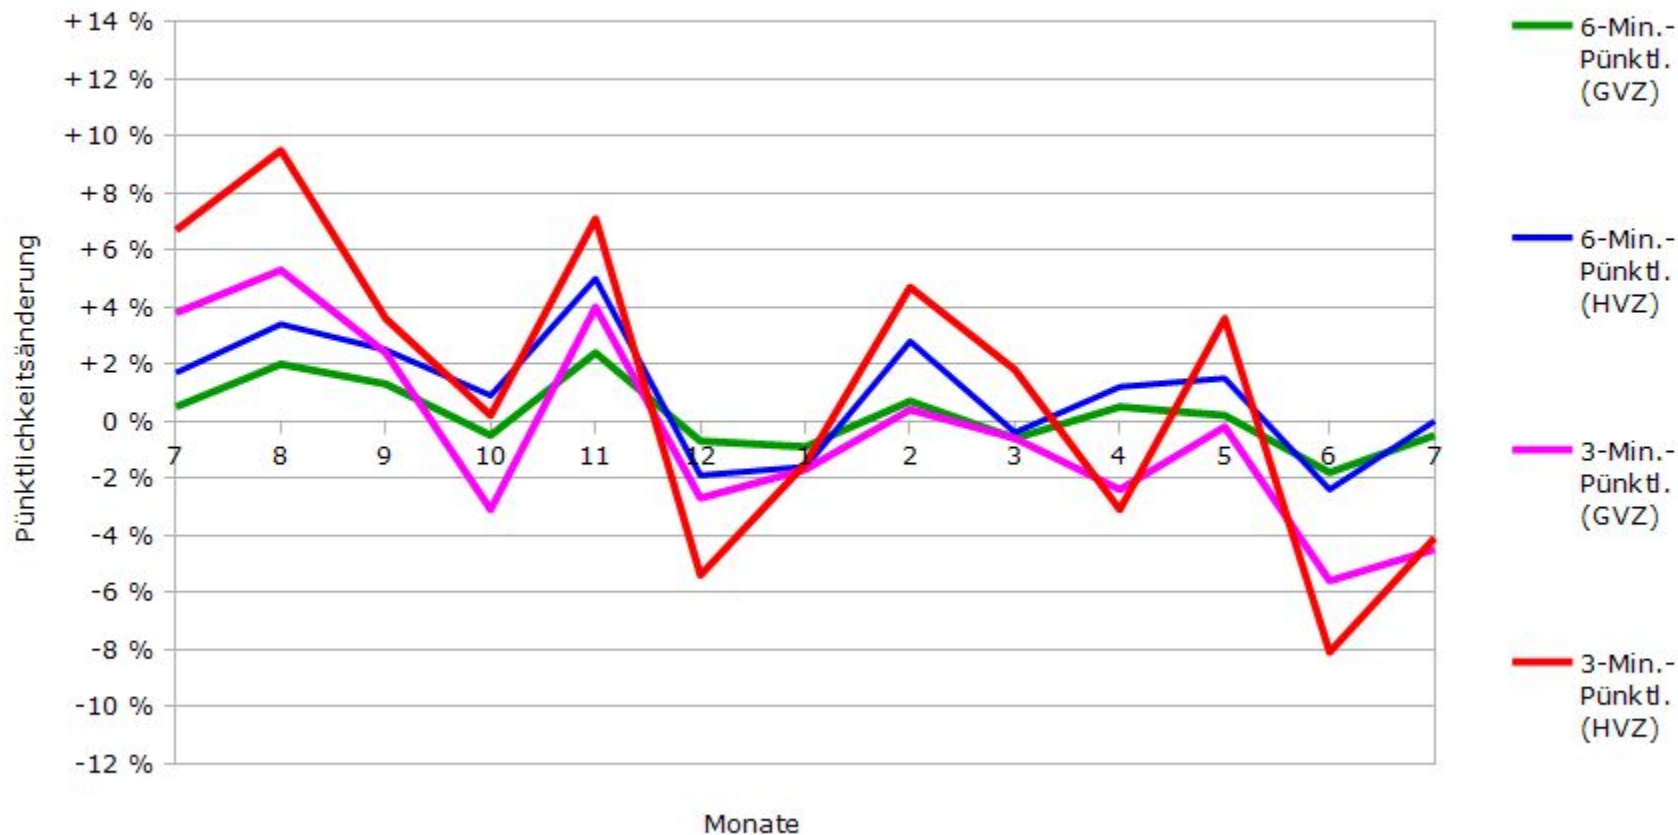

Pünktlichkeit aller S-Bahnlagen 2017/2018 im Vergleich zum Vorjahr

(Bahn-Daten, gesammelt und ausgewertet von s-bahn-chaos.de)

Pünktlichkeit der S-Bahnlinie S1 in 2017/2018 im Vergleich zum Vorjahr

(Bahn-Daten, gesammelt und ausgewertet von s-bahn-chaos.de)

Pünktlichkeit der S-Bahnlinie S2 in 2017/2018 im Vergleich zum Vorjahr

(Bahn-Daten, gesammelt und ausgewertet von s-bahn-chaos.de)

Pünktlichkeit der S-Bahnlinie S3 in 2017/2018 im Vergleich zum Vorjahr

(Bahn-Daten, gesammelt und ausgewertet von s-bahn-chaos.de)

Pünktlichkeit der S-Bahnlinie S4 in 2017/2018 im Vergleich zum Vorjahr

(Bahn-Daten, gesammelt und ausgewertet von s-bahn-chaos.de)

Pünktlichkeit der S-Bahnlinie S5 in 2017/2018 im Vergleich zum Vorjahr

(Bahn-Daten, gesammelt und ausgewertet von s-bahn-chaos.de)

Pünktlichkeit der S-Bahnlinie S6 in 2017/2018 im Vergleich zum Vorjahr

(Bahn-Daten, gesammelt und ausgewertet von s-bahn-chaos.de)

Pünktlichkeit der S-Bahnlinie S60 in 2017/2018 im Vergleich zum Vorjahr