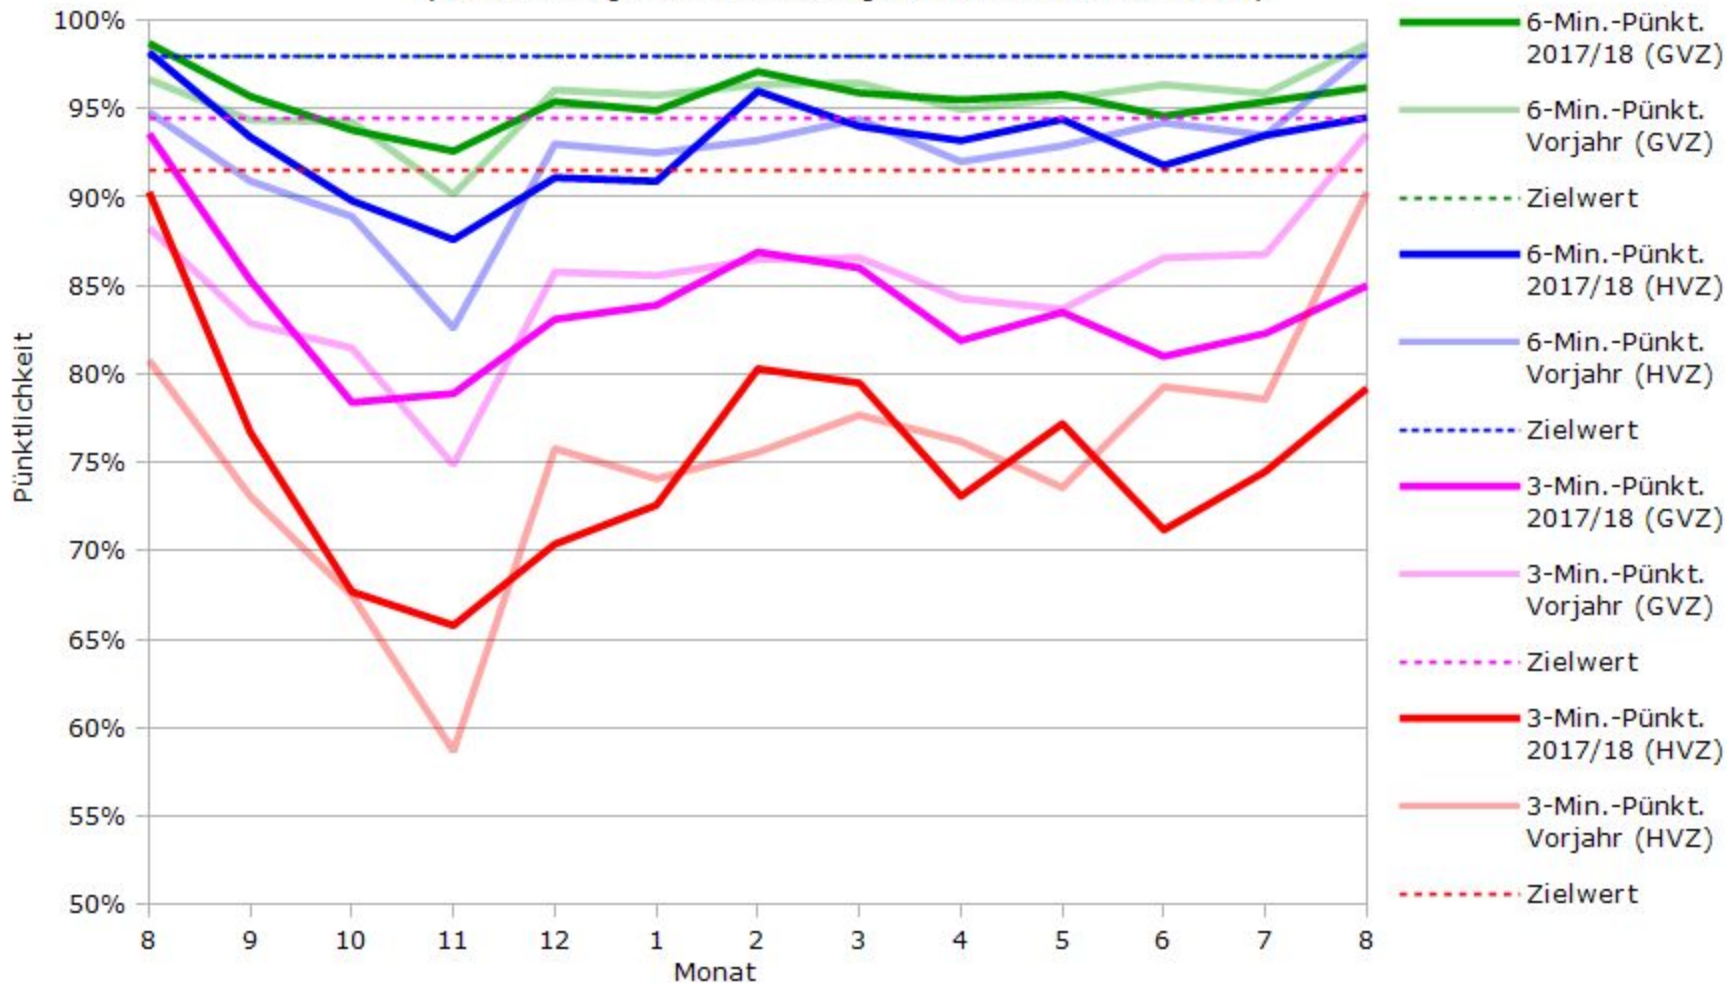

Pünktlichkeit aller S-Bahnlinien 2017/2018 im Vergleich zum Vorjahr

(Bahn-Daten, gesammelt und ausgewertet von s-bahn-chaos.de)

Pünktlichkeit der S-Bahnlinie S1 in 2017/2018 im Vergleich zum Vorjahr

(Bahn-Daten, gesammelt und ausgewertet von s-bahn-chaos.de)

Pünktlichkeit der S-Bahnlinie S2 in 2017/2018 im Vergleich zum Vorjahr

(Bahn-Daten, gesammelt und ausgewertet von s-bahn-chaos.de)

Pünktlichkeit der S-Bahnlinie S3 in 2017/2018 im Vergleich zum Vorjahr

(Bahn-Daten, gesammelt und ausgewertet von s-bahn-chaos.de)

Pünktlichkeit der S-Bahnlinie S4 in 2017/2018 im Vergleich zum Vorjahr

(Bahn-Daten, gesammelt und ausgewertet von s-bahn-chaos.de)

Pünktlichkeit der S-Bahnlinie S5 in 2017/2018 im Vergleich zum Vorjahr

(Bahn-Daten, gesammelt und ausgewertet von s-bahn-chaos.de)

(Bahn-Daten, gesammelt und ausgewertet von s-bahn-chaos.de)