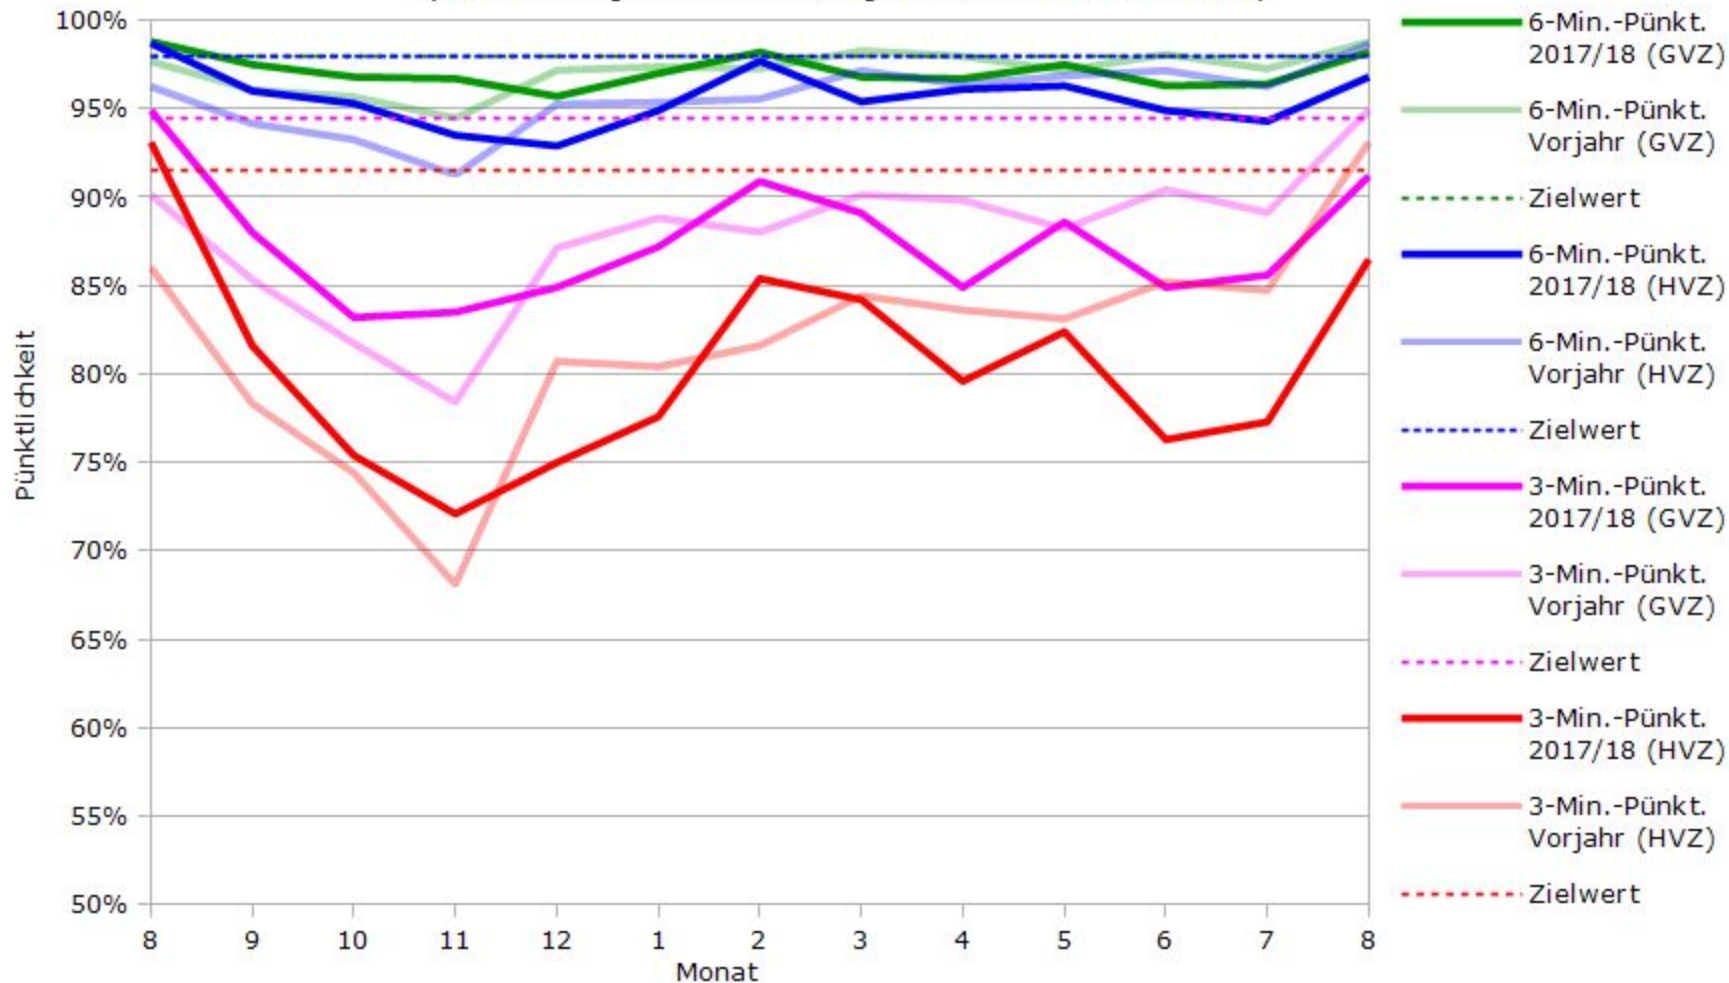

Pünktlichkeit aller S-Bahnlinien 2017/2018 im Vergleich zum Vorjahr

(Bahn-Daten, gesammelt und ausgewertet von s-bahn-chaos.de)

Pünktlichkeit der S-Bahnlinie S1 in 2017/2018 im Vergleich zum Vorjahr

(Bahn-Daten, gesammelt und ausgewertet von s-bahn-chaos.de)

Pünktlichkeit der S-Bahnlinie S2 in 2017/2018 im Vergleich zum Vorjahr

(Bahn-Daten, gesammelt und ausgewertet von s-bahn-chaos.de)

Pünktlichkeit der S-Bahnlinie S3 in 2017/2018 im Vergleich zum Vorjahr

(Bahn-Daten, gesammelt und ausgewertet von s-bahn-chaos.de)

Pünktlichkeit der S-Bahnlinie S4 in 2017/2018 im Vergleich zum Vorjahr

(Bahn-Daten, gesammelt und ausgewertet von s-bahn-chaos.de)

Pünktlichkeit der S-Bahnlinie S5 in 2017/2018 im Vergleich zum Vorjahr

(Bahn-Daten, gesammelt und ausgewertet von s-bahn-chaos.de)

Pünktlichkeit der S-Bahnlinie S6 in 2017/2018 im Vergleich zum Vorjahr

(Bahn-Daten, gesammelt und ausgewertet von s-bahn-chaos.de)

Pünktlichkeit der S-Bahnlinie S60 in 2017/2018 im Vergleich zum Vorjahr