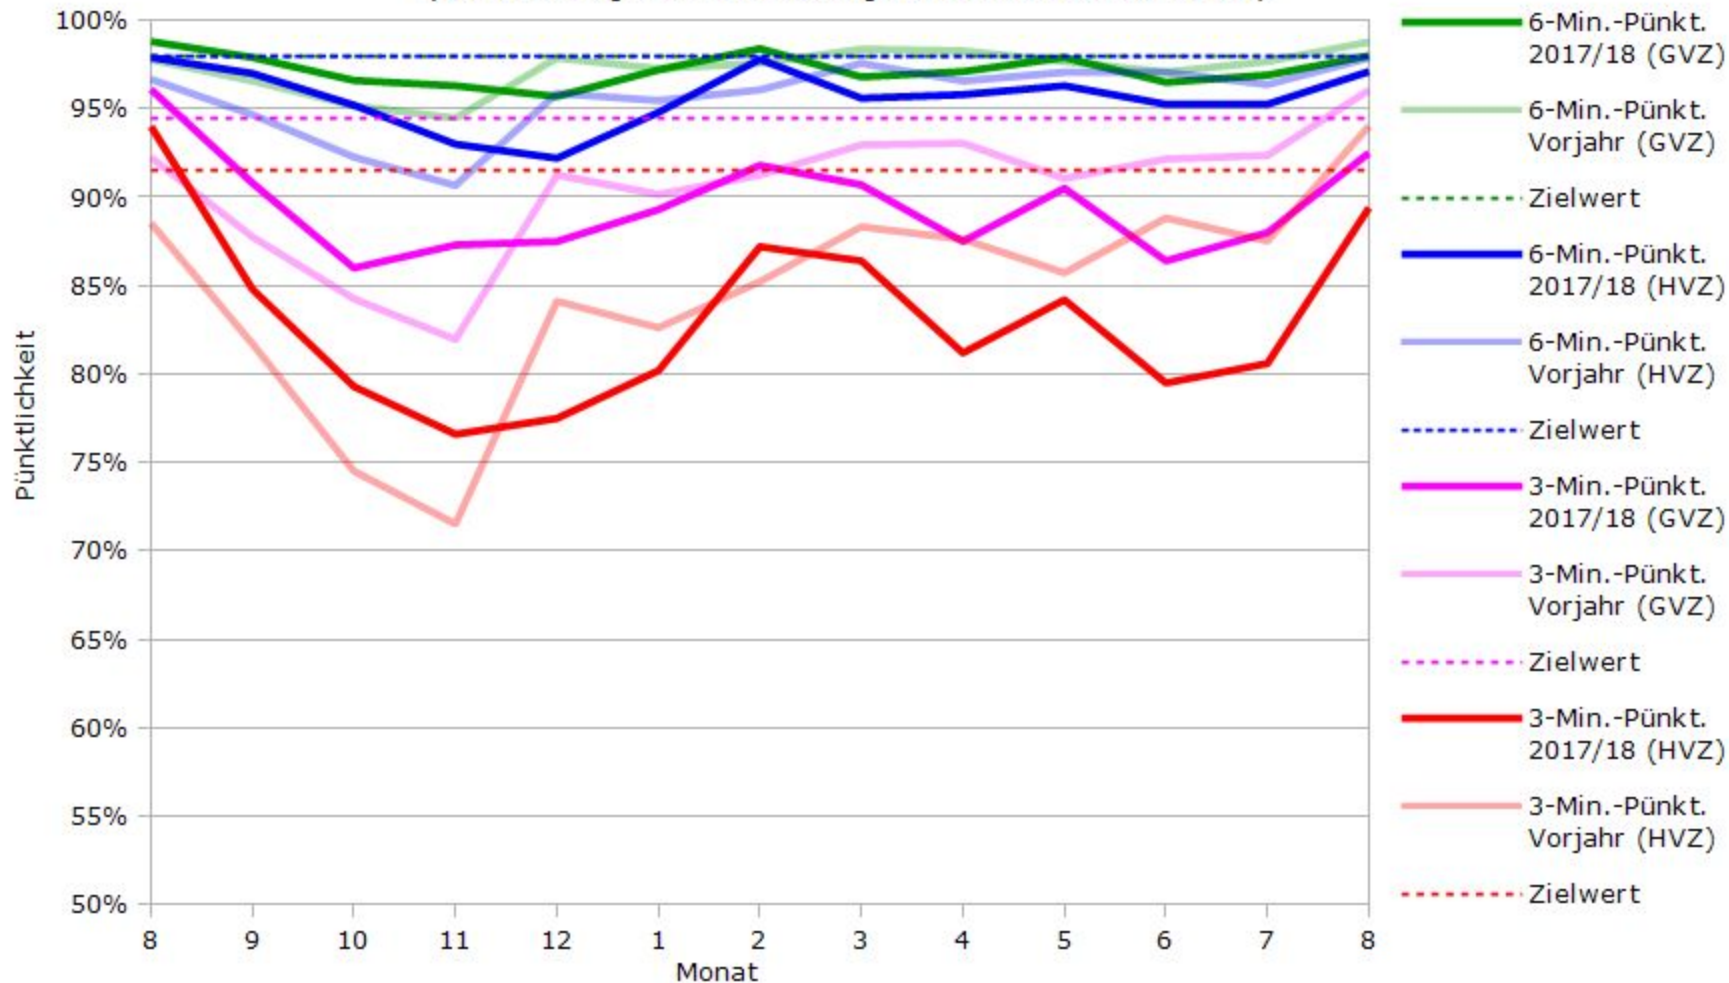

Pünktlichkeit aller S-Bahnlinien 2017/2018 im Vergleich zum Vorjahr

(Bahn-Daten, gesammelt und ausgewertet von s-bahn-chaos.de)

Pünktlichkeit der S-Bahnlinie S1 in 2017/2018 im Vergleich zum Vorjahr

(Bahn-Daten, gesammelt und ausgewertet von s-bahn-chaos.de)

Pünktlichkeit der S-Bahnlinie S2 in 2017/2018 im Vergleich zum Vorjahr

(Bahn-Daten, gesammelt und ausgewertet von s-bahn-chaos.de)

Pünktlichkeit der S-Bahnlinie S3 in 2017/2018 im Vergleich zum Vorjahr

(Bahn-Daten, gesammelt und ausgewertet von s-bahn-chaos.de)

Pünktlichkeit der S-Bahnlinie S4 in 2017/2018 im Vergleich zum Vorjahr

(Bahn-Daten, gesammelt und ausgewertet von s-bahn-chaos.de)

Pünktlichkeit der S-Bahnlinie S5 in 2017/2018 im Vergleich zum Vorjahr

(Bahn-Daten, gesammelt und ausgewertet von s-bahn-chaos.de)

Pünktlichkeit der S-Bahnlinie S6 in 2017/2018 im Vergleich zum Vorjahr

(Bahn-Daten, gesammelt und ausgewertet von s-bahn-chaos.de)

Pünktlichkeit der S-Bahnlinie S60 in 2017/2018 im Vergleich zum Vorjahr