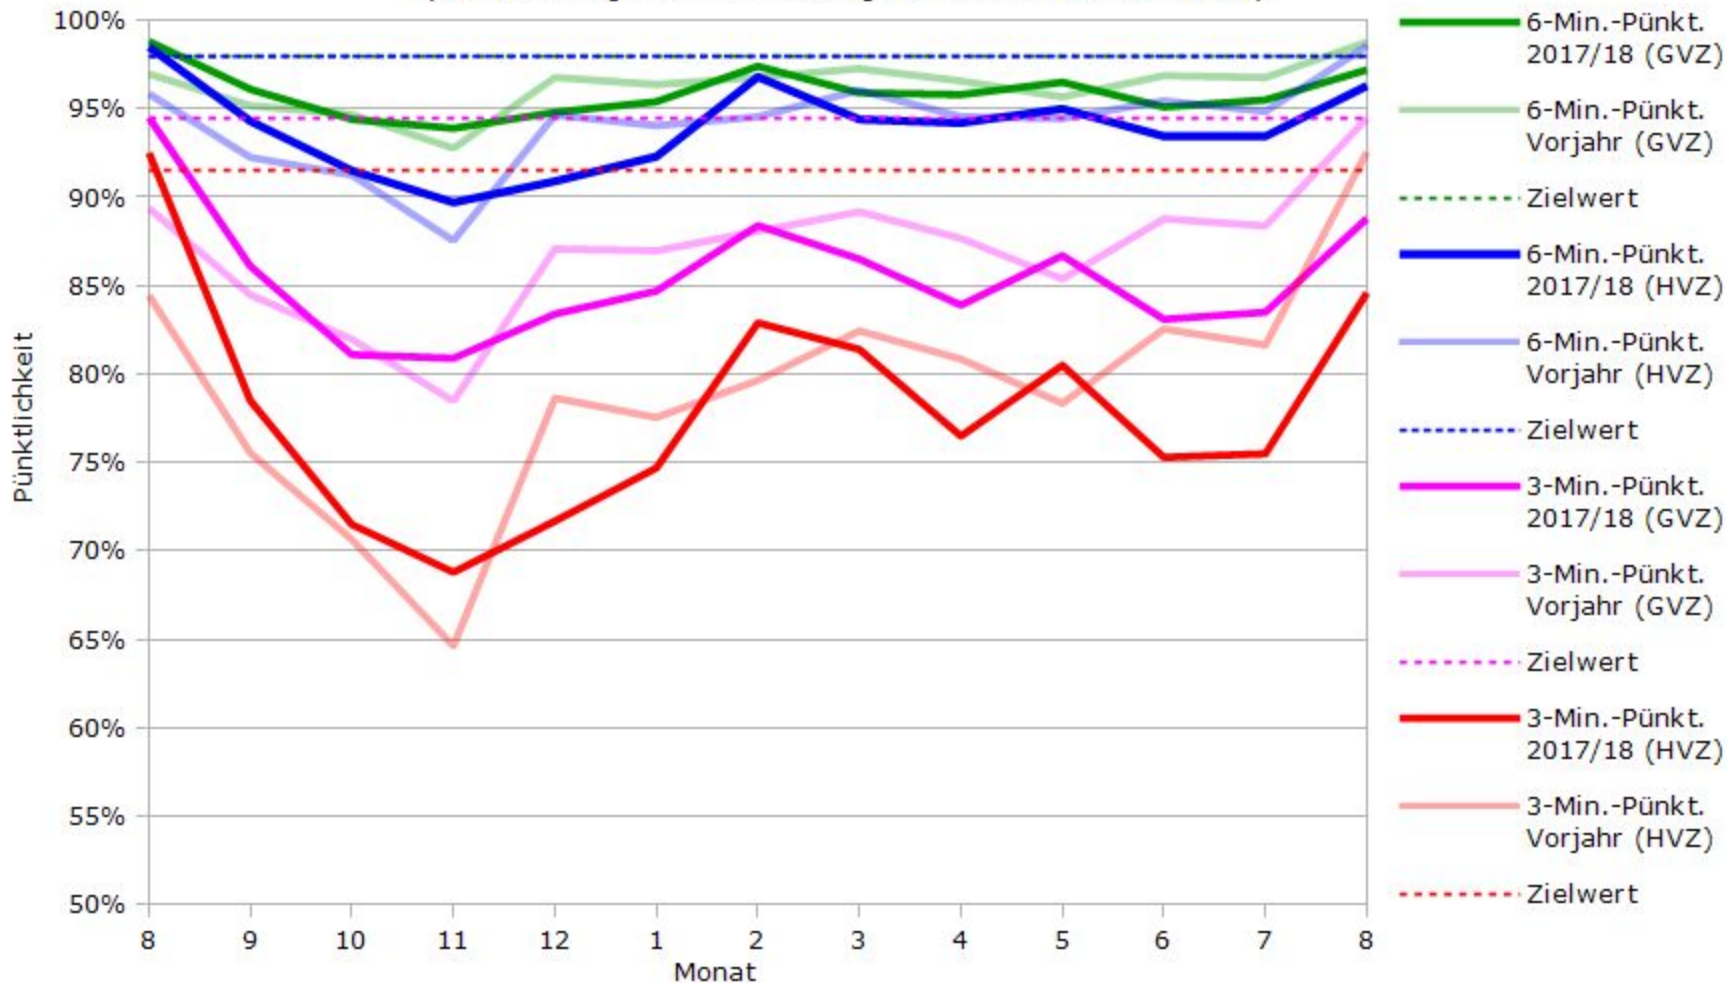

Pünktlichkeit aller S-Bahnlinien 2017/2018 im Vergleich zum Vorjahr

(Bahn-Daten, gesammelt und ausgewertet von s-bahn-chaos.de)

Pünktlichkeit der S-Bahnlinie S1 in 2017/2018 im Vergleich zum Vorjahr

(Bahn-Daten, gesammelt und ausgewertet von s-bahn-chaos.de)

Pünktlichkeit der S-Bahnlinie S2 in 2017/2018 im Vergleich zum Vorjahr

(Bahn-Daten, gesammelt und ausgewertet von s-bahn-chaos.de)

Pünktlichkeit der S-Bahnlinie S3 in 2017/2018 im Vergleich zum Vorjahr

(Bahn-Daten, gesammelt und ausgewertet von s-bahn-chaos.de)

Pünktlichkeit der S-Bahnlinie S4 in 2017/2018 im Vergleich zum Vorjahr

(Bahn-Daten, gesammelt und ausgewertet von s-bahn-chaos.de)

Pünktlichkeit der S-Bahnlinie S5 in 2017/2018 im Vergleich zum Vorjahr

(Bahn-Daten, gesammelt und ausgewertet von s-bahn-chaos.de)

(Bahn-Daten, gesammelt und ausgewertet von s-bahn-chaos.de)