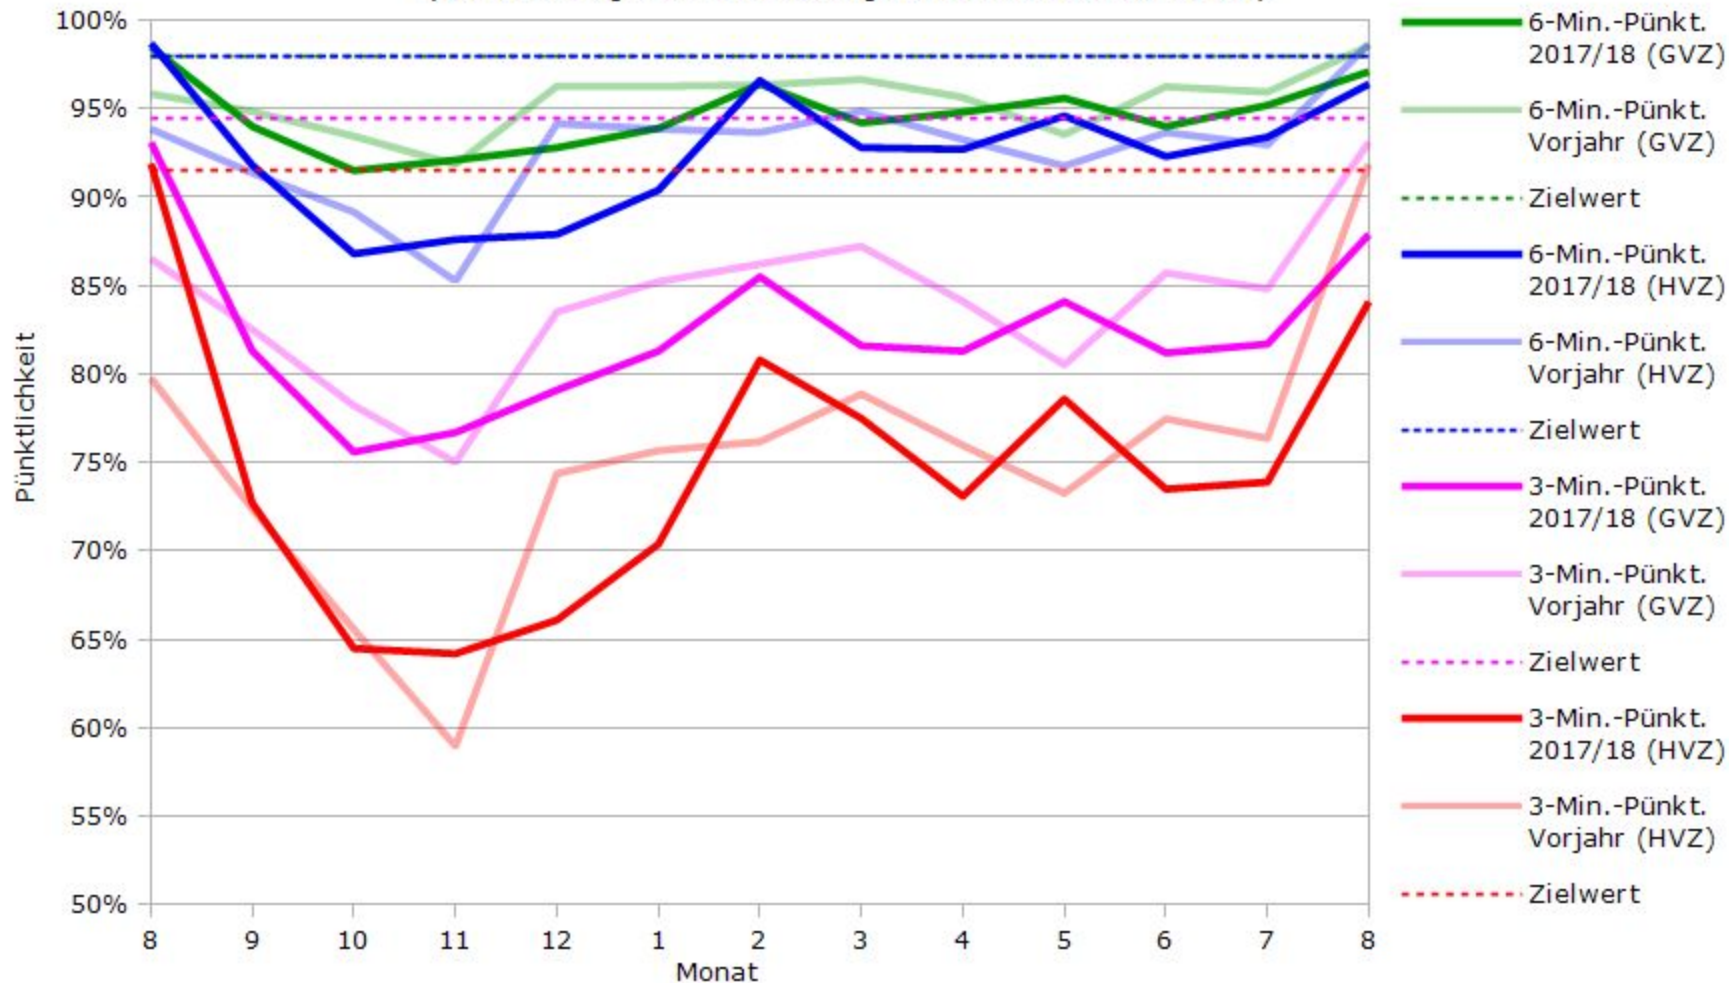

Pünktlichkeit aller S-Bahnlinien 2017/2018 im Vergleich zum Vorjahr

(Bahn-Daten, gesammelt und ausgewertet von s-bahn-chaos.de)

Pünktlichkeit der S-Bahnlinie S1 in 2017/2018 im Vergleich zum Vorjahr

(Bahn-Daten, gesammelt und ausgewertet von s-bahn-chaos.de)

Pünktlichkeit der S-Bahnlinie S2 in 2017/2018 im Vergleich zum Vorjahr

(Bahn-Daten, gesammelt und ausgewertet von s-bahn-chaos.de)

Pünktlichkeit der S-Bahnlinie S3 in 2017/2018 im Vergleich zum Vorjahr

(Bahn-Daten, gesammelt und ausgewertet von s-bahn-chaos.de)

Pünktlichkeit der S-Bahnlinie S4 in 2017/2018 im Vergleich zum Vorjahr

(Bahn-Daten, gesammelt und ausgewertet von s-bahn-chaos.de)

Pünktlichkeit der S-Bahnlinie S5 in 2017/2018 im Vergleich zum Vorjahr

(Bahn-Daten, gesammelt und ausgewertet von s-bahn-chaos.de)

Pünktlichkeit der S-Bahnlinie S6 in 2017/2018 im Vergleich zum Vorjahr

(Bahn-Daten, gesammelt und ausgewertet von s-bahn-chaos.de)

Pünktlichkeit der S-Bahnlinie S60 in 2017/2018 im Vergleich zum Vorjahr