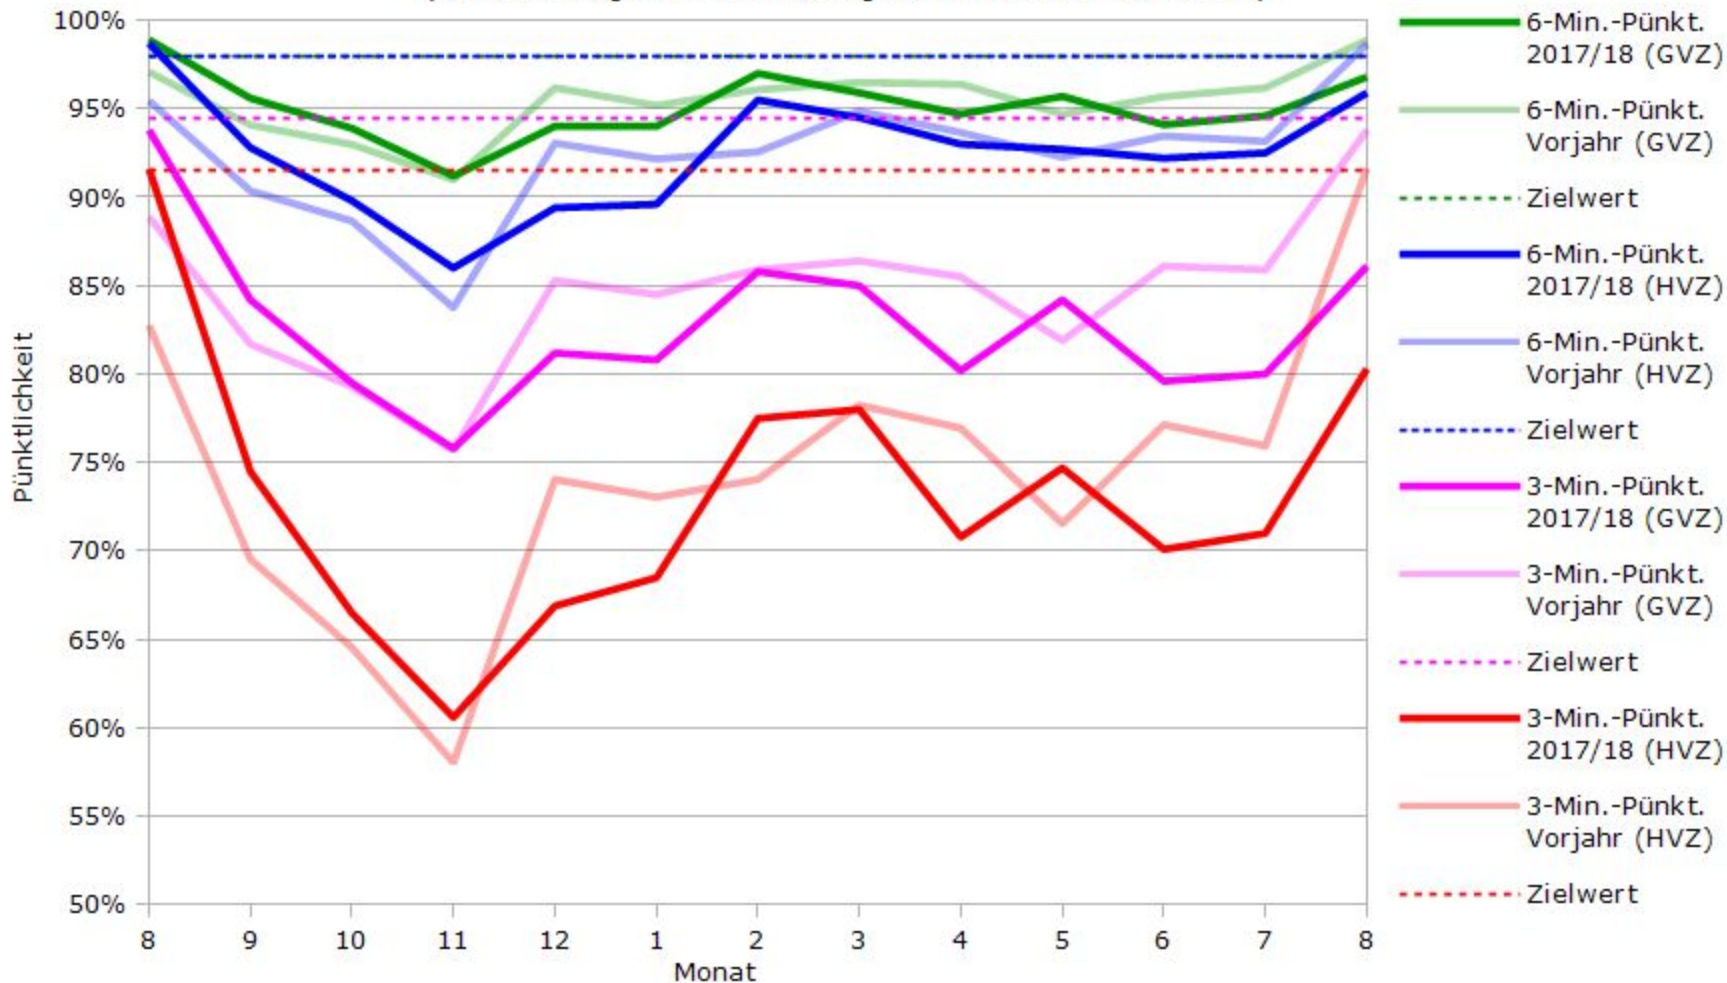

Pünktlichkeit aller S-Bahnlinien 2017/2018 im Vergleich zum Vorjahr

(Bahn-Daten, gesammelt und ausgewertet von s-bahn-chaos.de)

Pünktlichkeit der S-Bahnlinie S1 in 2017/2018 im Vergleich zum Vorjahr

(Bahn-Daten, gesammelt und ausgewertet von s-bahn-chaos.de)

Pünktlichkeit der S-Bahnlinie S2 in 2017/2018 im Vergleich zum Vorjahr

(Bahn-Daten, gesammelt und ausgewertet von s-bahn-chaos.de)

Pünktlichkeit der S-Bahnlinie S3 in 2017/2018 im Vergleich zum Vorjahr

(Bahn-Daten, gesammelt und ausgewertet von s-bahn-chaos.de)

Pünktlichkeit der S-Bahnlinie S4 in 2017/2018 im Vergleich zum Vorjahr

(Bahn-Daten, gesammelt und ausgewertet von s-bahn-chaos.de)

Pünktlichkeit der S-Bahnlinie S5 in 2017/2018 im Vergleich zum Vorjahr

(Bahn-Daten, gesammelt und ausgewertet von s-bahn-chaos.de)

Pünktlichkeit der S-Bahnlinie S6 in 2017/2018 im Vergleich zum Vorjahr

(Bahn-Daten, gesammelt und ausgewertet von s-bahn-chaos.de)

Pünktlichkeit der S-Bahnlinie S60 in 2017/2018 im Vergleich zum Vorjahr