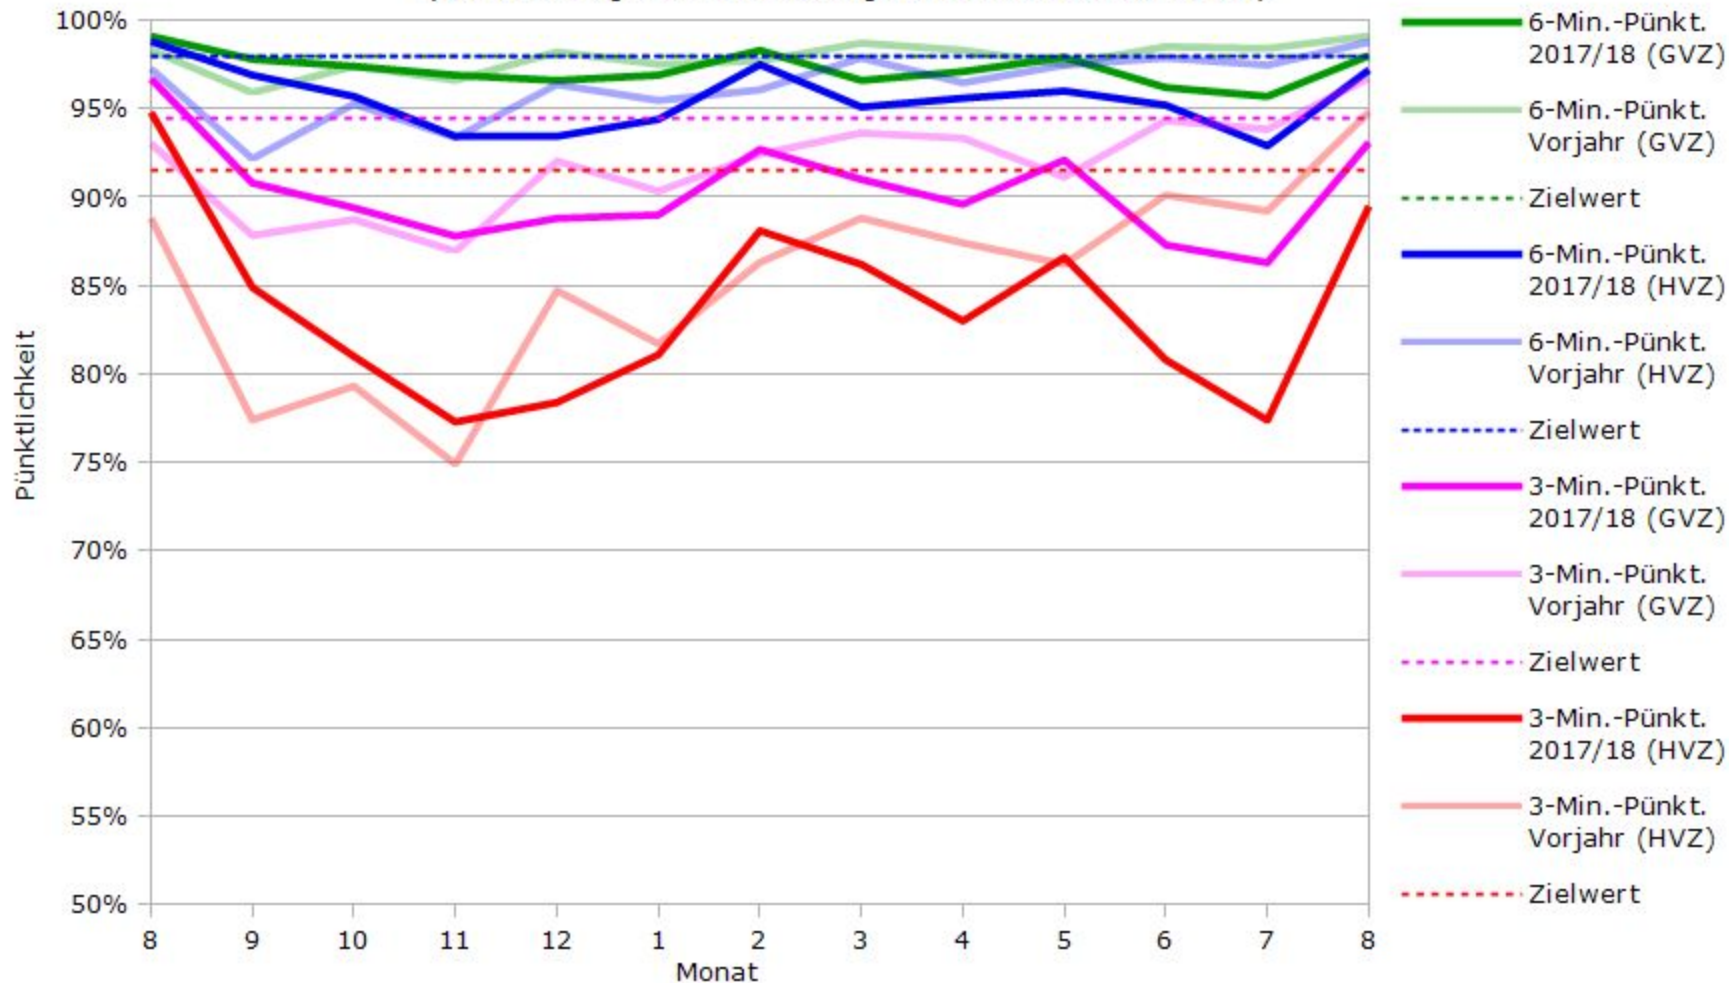

Pünktlichkeit aller S-Bahnlinien 2017/2018 im Vergleich zum Vorjahr

(Bahn-Daten, gesammelt und ausgewertet von s-bahn-chaos.de)

Pünktlichkeit der S-Bahnlinie S1 in 2017/2018 im Vergleich zum Vorjahr

(Bahn-Daten, gesammelt und ausgewertet von s-bahn-chaos.de)

Pünktlichkeit der S-Bahnlinie S2 in 2017/2018 im Vergleich zum Vorjahr

(Bahn-Daten, gesammelt und ausgewertet von s-bahn-chaos.de)

Pünktlichkeit der S-Bahnlinie S3 in 2017/2018 im Vergleich zum Vorjahr

(Bahn-Daten, gesammelt und ausgewertet von s-bahn-chaos.de)

Pünktlichkeit der S-Bahnlinie S4 in 2017/2018 im Vergleich zum Vorjahr

(Bahn-Daten, gesammelt und ausgewertet von s-bahn-chaos.de)

Pünktlichkeit der S-Bahnlinie S5 in 2017/2018 im Vergleich zum Vorjahr

(Bahn-Daten, gesammelt und ausgewertet von s-bahn-chaos.de)

Pünktlichkeit der S-Bahnlinie S6 in 2017/2018 im Vergleich zum Vorjahr

(Bahn-Daten, gesammelt und ausgewertet von s-bahn-chaos.de)

Pünktlichkeit der S-Bahnlinie S60 in 2017/2018 im Vergleich zum Vorjahr