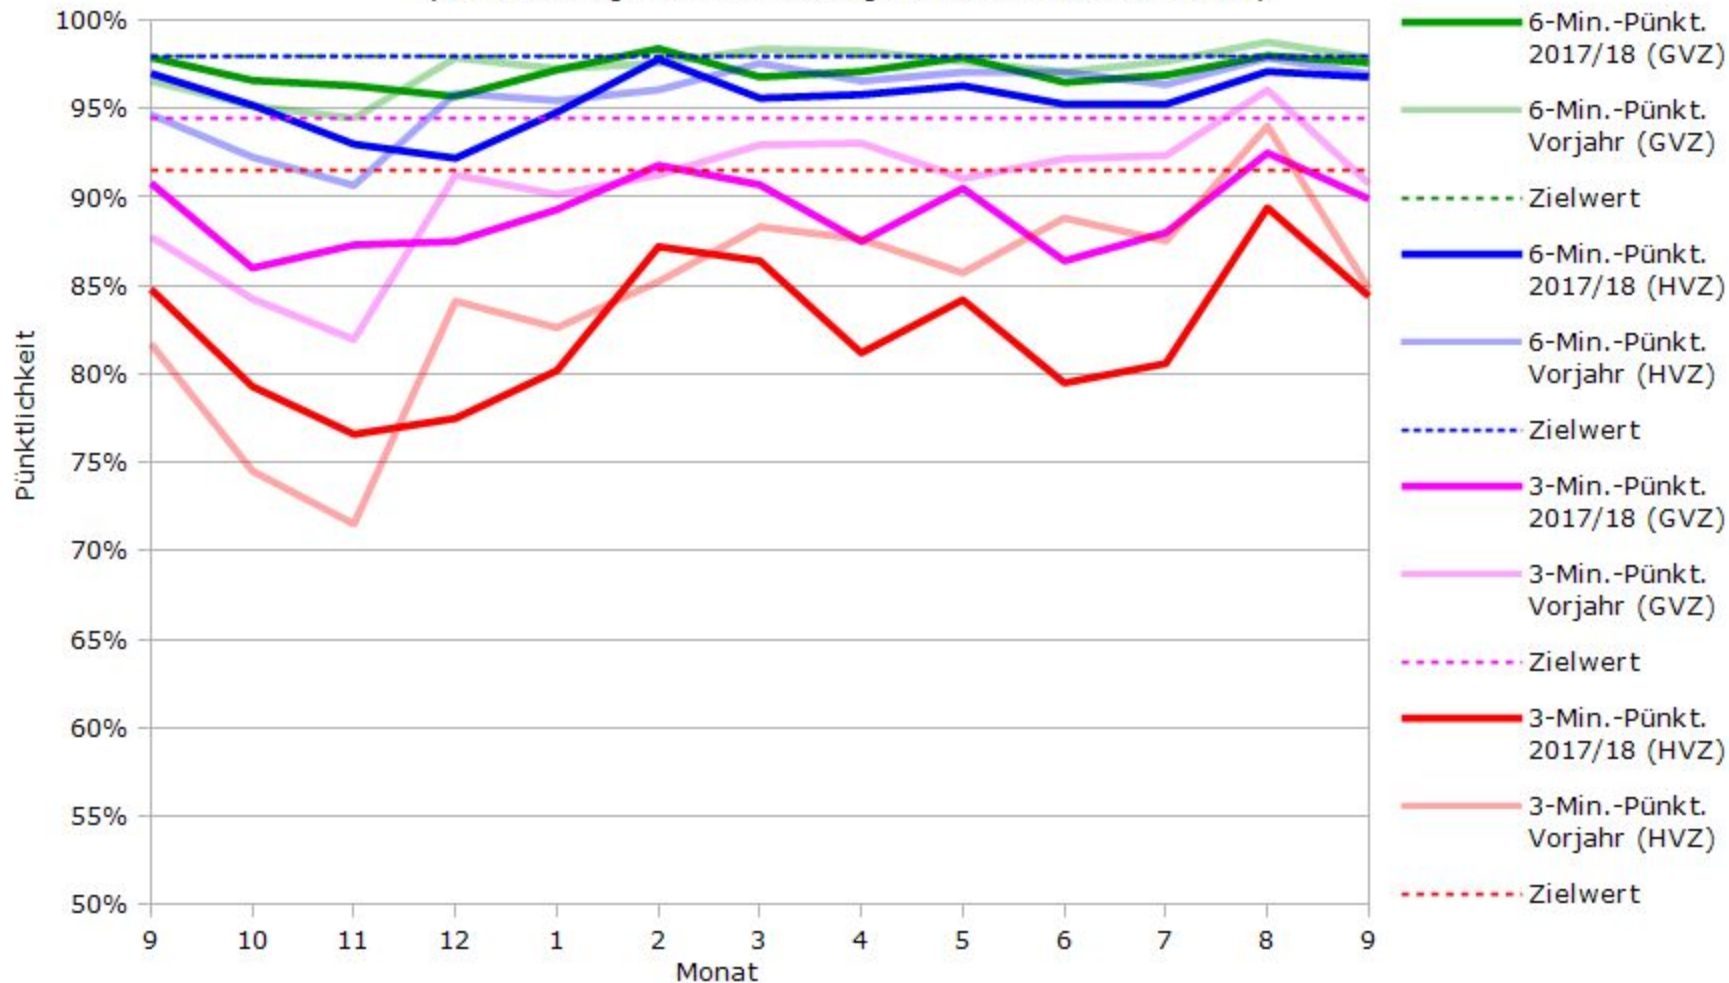

Pünktlichkeit aller S-Bahnlinien 2017/2018 im Vergleich zum Vorjahr

(Bahn-Daten, gesammelt und ausgewertet von s-bahn-chaos.de)

Pünktlichkeit der S-Bahnlinie S1 in 2017/2018 im Vergleich zum Vorjahr

(Bahn-Daten, gesammelt und ausgewertet von s-bahn-chaos.de)

Pünktlichkeit der S-Bahnlinie S2 in 2017/2018 im Vergleich zum Vorjahr

(Bahn-Daten, gesammelt und ausgewertet von s-bahn-chaos.de)

Pünktlichkeit der S-Bahnlinie S3 in 2017/2018 im Vergleich zum Vorjahr

(Bahn-Daten, gesammelt und ausgewertet von s-bahn-chaos.de)

Pünktlichkeit der S-Bahnlinie S4 in 2017/2018 im Vergleich zum Vorjahr

(Bahn-Daten, gesammelt und ausgewertet von s-bahn-chaos.de)

Pünktlichkeit der S-Bahnlinie S5 in 2017/2018 im Vergleich zum Vorjahr

(Bahn-Daten, gesammelt und ausgewertet von s-bahn-chaos.de)

Pünktlichkeit der S-Bahnlinie S6 in 2017/2018 im Vergleich zum Vorjahr

(Bahn-Daten, gesammelt und ausgewertet von s-bahn-chaos.de)

Pünktlichkeit der S-Bahnlinie S60 in 2017/2018 im Vergleich zum Vorjahr