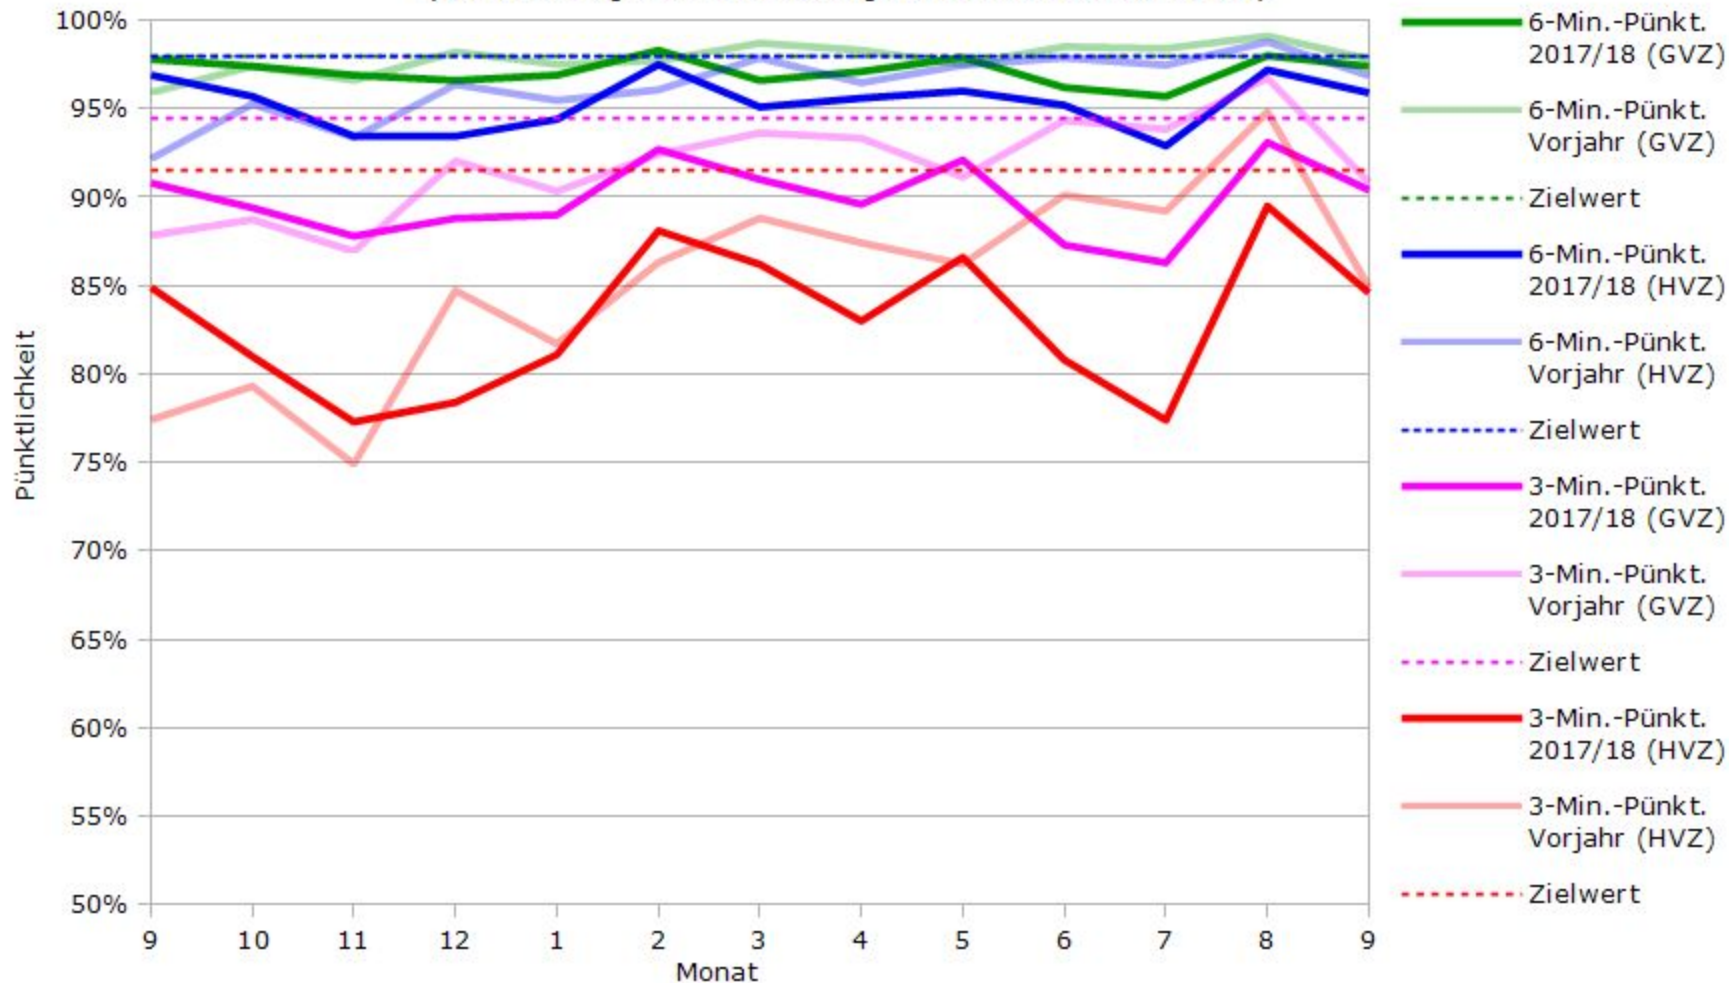

Pünktlichkeit aller S-Bahnlinien 2017/2018 im Vergleich zum Vorjahr

(Bahn-Daten, gesammelt und ausgewertet von s-bahn-chaos.de)

Pünktlichkeit der S-Bahnlinie S1 in 2017/2018 im Vergleich zum Vorjahr

(Bahn-Daten, gesammelt und ausgewertet von s-bahn-chaos.de)

Pünktlichkeit der S-Bahnlinie S2 in 2017/2018 im Vergleich zum Vorjahr

(Bahn-Daten, gesammelt und ausgewertet von s-bahn-chaos.de)

Pünktlichkeit der S-Bahnlinie S3 in 2017/2018 im Vergleich zum Vorjahr

(Bahn-Daten, gesammelt und ausgewertet von s-bahn-chaos.de)

Pünktlichkeit der S-Bahnlinie S4 in 2017/2018 im Vergleich zum Vorjahr

(Bahn-Daten, gesammelt und ausgewertet von s-bahn-chaos.de)

Pünktlichkeit der S-Bahnlinie S5 in 2017/2018 im Vergleich zum Vorjahr

(Bahn-Daten, gesammelt und ausgewertet von s-bahn-chaos.de)

Pünktlichkeit der S-Bahnlinie S6 in 2017/2018 im Vergleich zum Vorjahr

(Bahn-Daten, gesammelt und ausgewertet von s-bahn-chaos.de)

Pünktlichkeit der S-Bahnlinie S60 in 2017/2018 im Vergleich zum Vorjahr