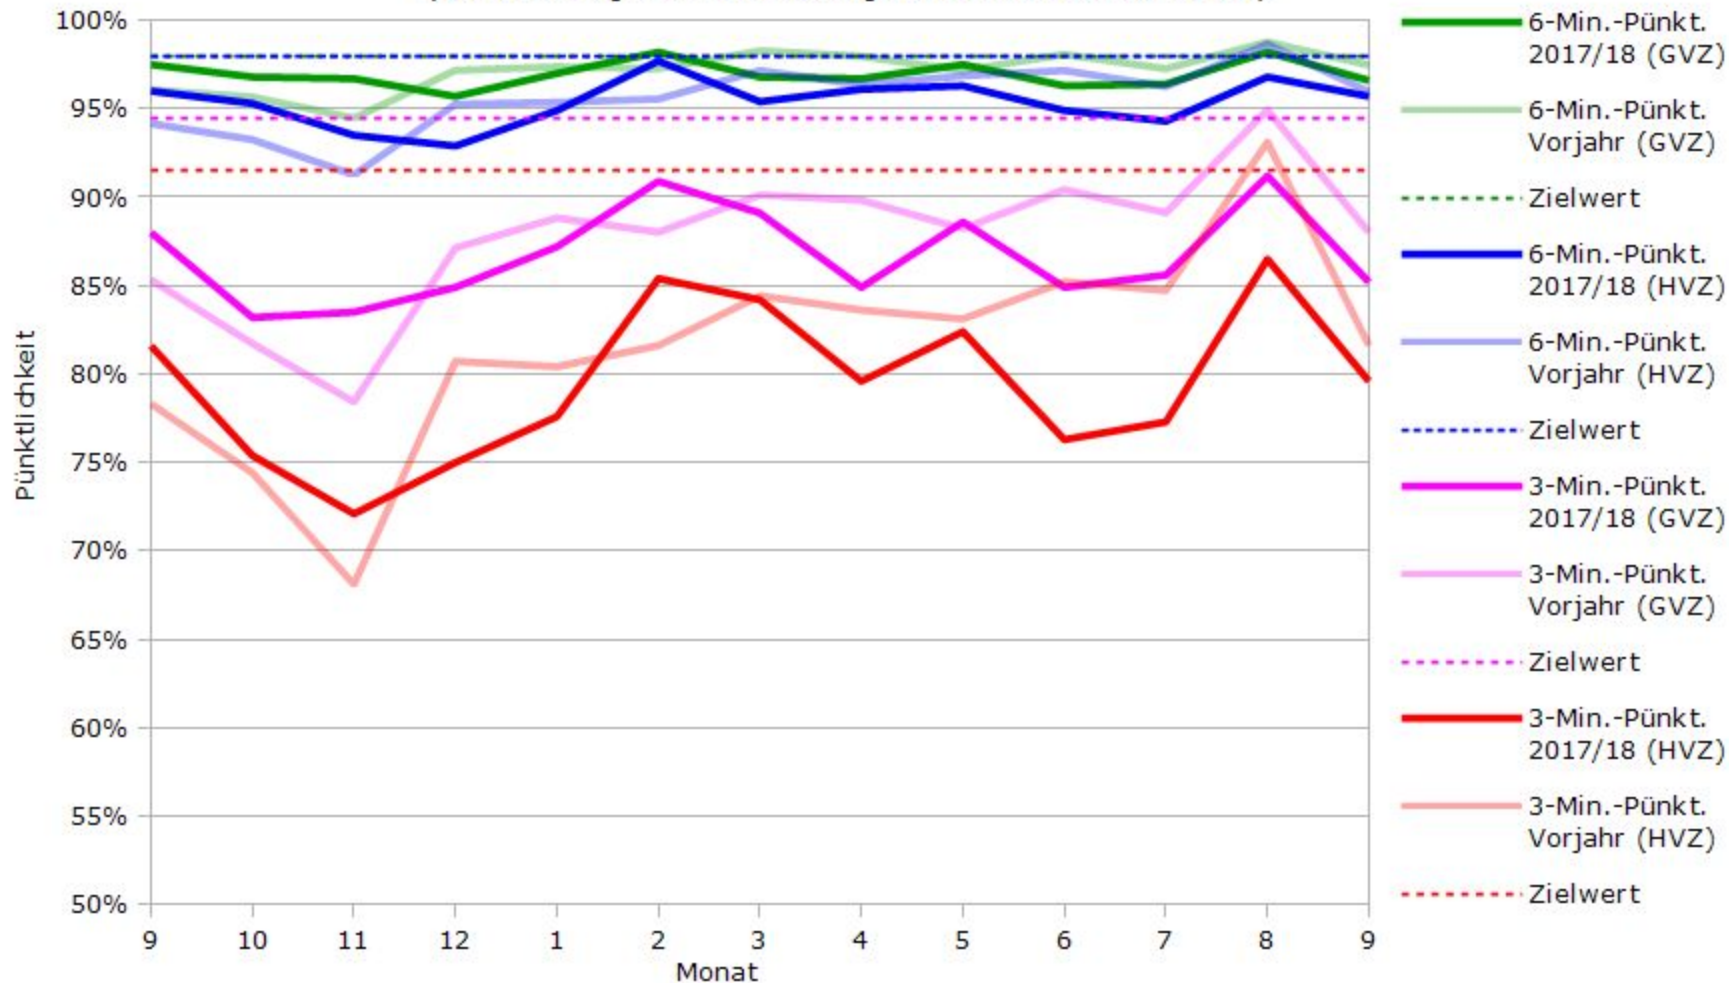

Pünktlichkeit aller S-Bahnlinien 2017/2018 im Vergleich zum Vorjahr

(Bahn-Daten, gesammelt und ausgewertet von s-bahn-chaos.de)

Pünktlichkeit der S-Bahnlinie S1 in 2017/2018 im Vergleich zum Vorjahr

(Bahn-Daten, gesammelt und ausgewertet von s-bahn-chaos.de)

Pünktlichkeit der S-Bahnlinie S2 in 2017/2018 im Vergleich zum Vorjahr

(Bahn-Daten, gesammelt und ausgewertet von s-bahn-chaos.de)

Pünktlichkeit der S-Bahnlinie S3 in 2017/2018 im Vergleich zum Vorjahr

(Bahn-Daten, gesammelt und ausgewertet von s-bahn-chaos.de)

Pünktlichkeit der S-Bahnlinie S4 in 2017/2018 im Vergleich zum Vorjahr

(Bahn-Daten, gesammelt und ausgewertet von s-bahn-chaos.de)

Pünktlichkeit der S-Bahnlinie S5 in 2017/2018 im Vergleich zum Vorjahr

(Bahn-Daten, gesammelt und ausgewertet von s-bahn-chaos.de)

Pünktlichkeit der S-Bahnlinie S6 in 2017/2018 im Vergleich zum Vorjahr

(Bahn-Daten, gesammelt und ausgewertet von s-bahn-chaos.de)

Pünktlichkeit der S-Bahnlinie S60 in 2017/2018 im Vergleich zum Vorjahr