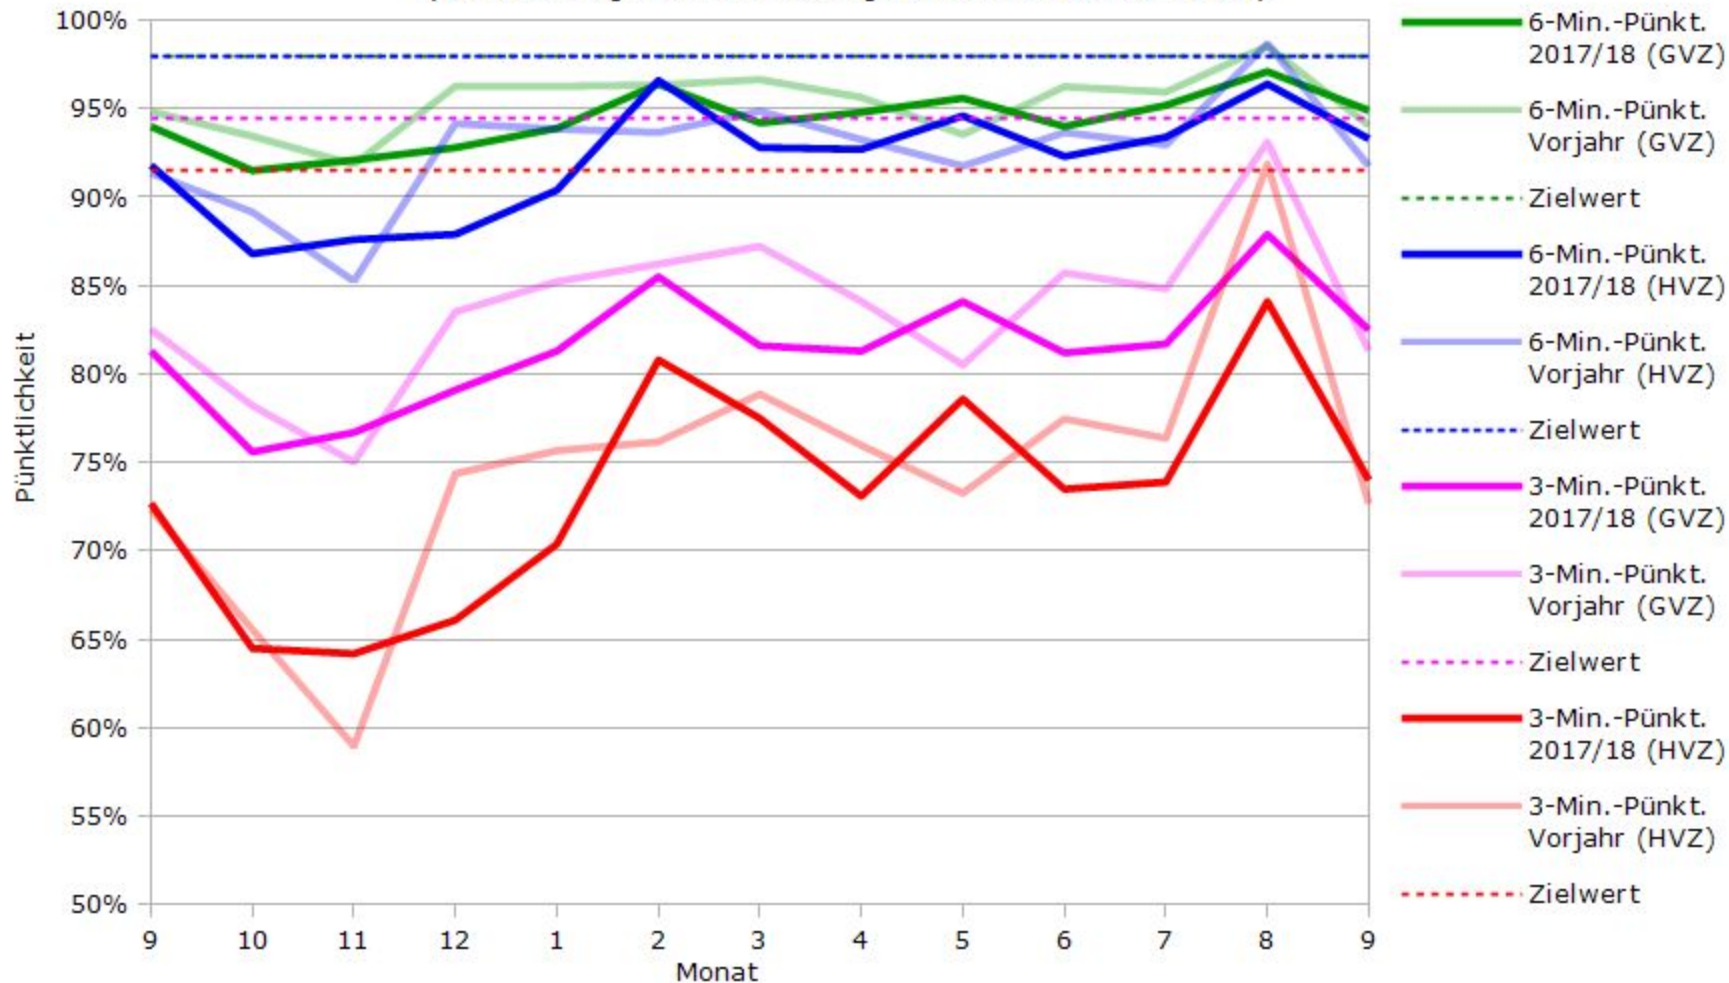

Pünktlichkeit aller S-Bahnlinien 2017/2018 im Vergleich zum Vorjahr

(Bahn-Daten, gesammelt und ausgewertet von s-bahn-chaos.de)

Pünktlichkeit der S-Bahnlinie S1 in 2017/2018 im Vergleich zum Vorjahr

(Bahn-Daten, gesammelt und ausgewertet von s-bahn-chaos.de)

Pünktlichkeit der S-Bahnlinie S2 in 2017/2018 im Vergleich zum Vorjahr

(Bahn-Daten, gesammelt und ausgewertet von s-bahn-chaos.de)

Pünktlichkeit der S-Bahnlinie S3 in 2017/2018 im Vergleich zum Vorjahr

(Bahn-Daten, gesammelt und ausgewertet von s-bahn-chaos.de)

Pünktlichkeit der S-Bahnlinie S4 in 2017/2018 im Vergleich zum Vorjahr

(Bahn-Daten, gesammelt und ausgewertet von s-bahn-chaos.de)

Pünktlichkeit der S-Bahnlinie S5 in 2017/2018 im Vergleich zum Vorjahr

(Bahn-Daten, gesammelt und ausgewertet von s-bahn-chaos.de)

(Bahn-Daten, gesammelt und ausgewertet von s-bahn-chaos.de)