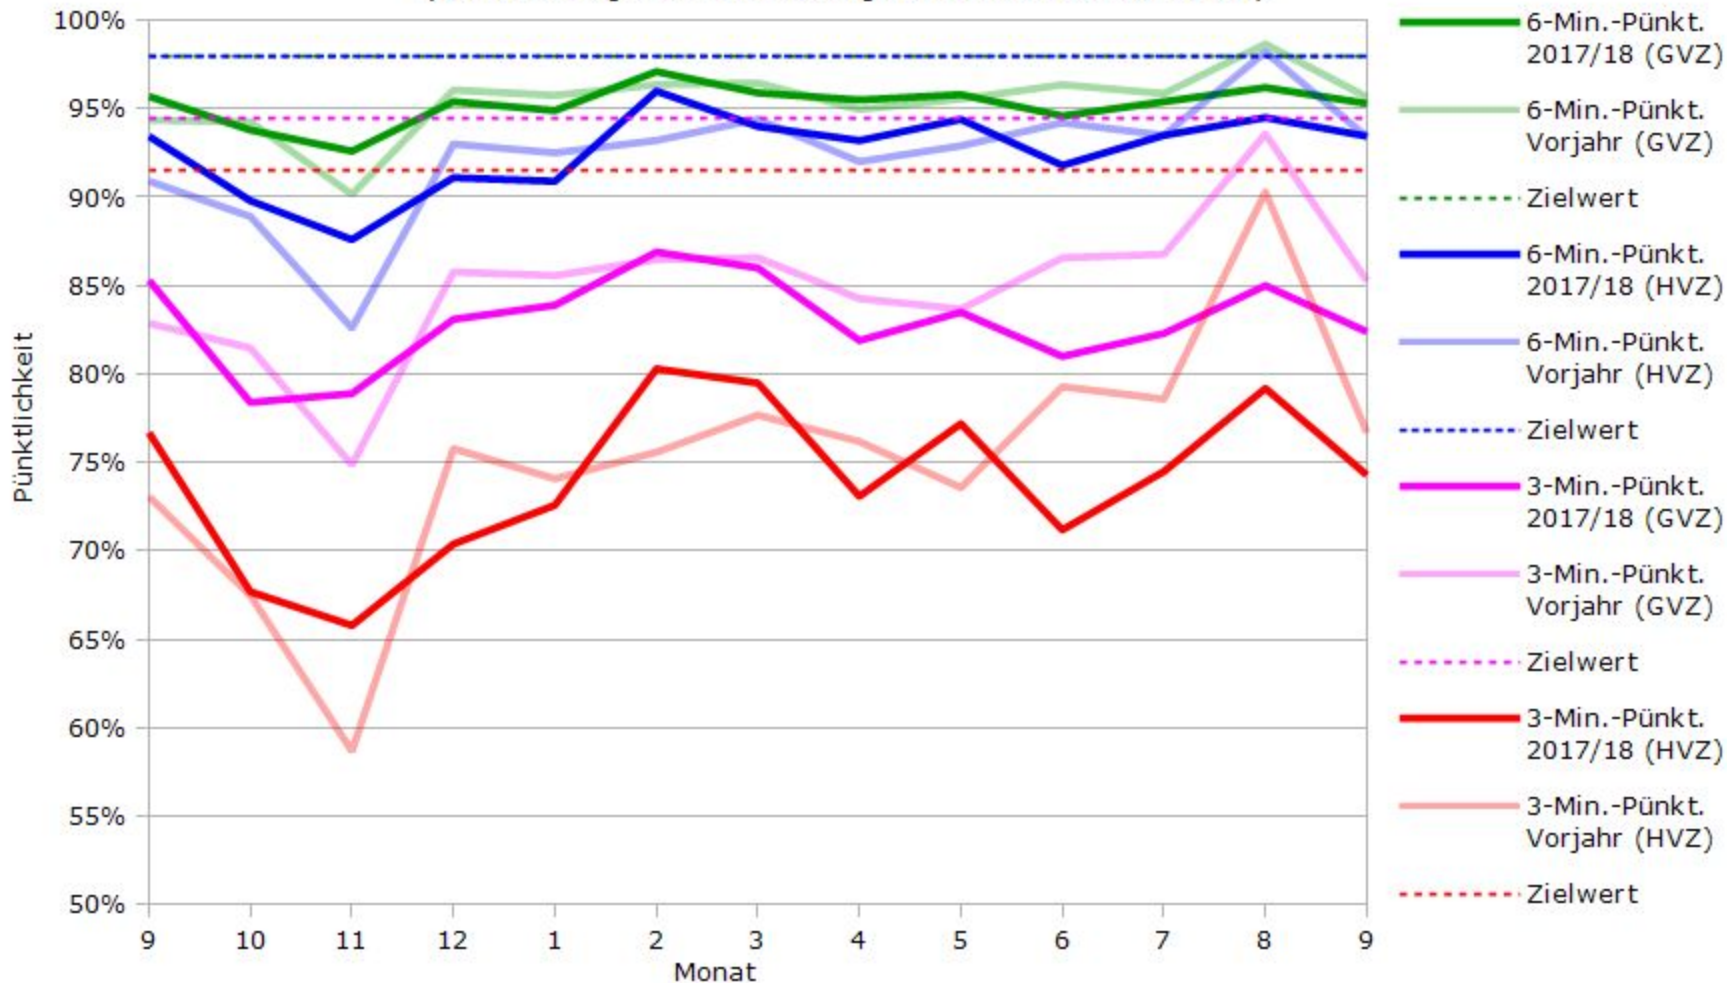

Pünktlichkeit aller S-Bahnlinien 2017/2018 im Vergleich zum Vorjahr

(Bahn-Daten, gesammelt und ausgewertet von s-bahn-chaos.de)

Pünktlichkeit der S-Bahnlinie S1 in 2017/2018 im Vergleich zum Vorjahr

(Bahn-Daten, gesammelt und ausgewertet von s-bahn-chaos.de)

Pünktlichkeit der S-Bahnlinie S2 in 2017/2018 im Vergleich zum Vorjahr

(Bahn-Daten, gesammelt und ausgewertet von s-bahn-chaos.de)

Pünktlichkeit der S-Bahnlinie S3 in 2017/2018 im Vergleich zum Vorjahr

(Bahn-Daten, gesammelt und ausgewertet von s-bahn-chaos.de)

Pünktlichkeit der S-Bahnlinie S4 in 2017/2018 im Vergleich zum Vorjahr

(Bahn-Daten, gesammelt und ausgewertet von s-bahn-chaos.de)

Pünktlichkeit der S-Bahnlinie S5 in 2017/2018 im Vergleich zum Vorjahr

(Bahn-Daten, gesammelt und ausgewertet von s-bahn-chaos.de)

(Bahn-Daten, gesammelt und ausgewertet von s-bahn-chaos.de)