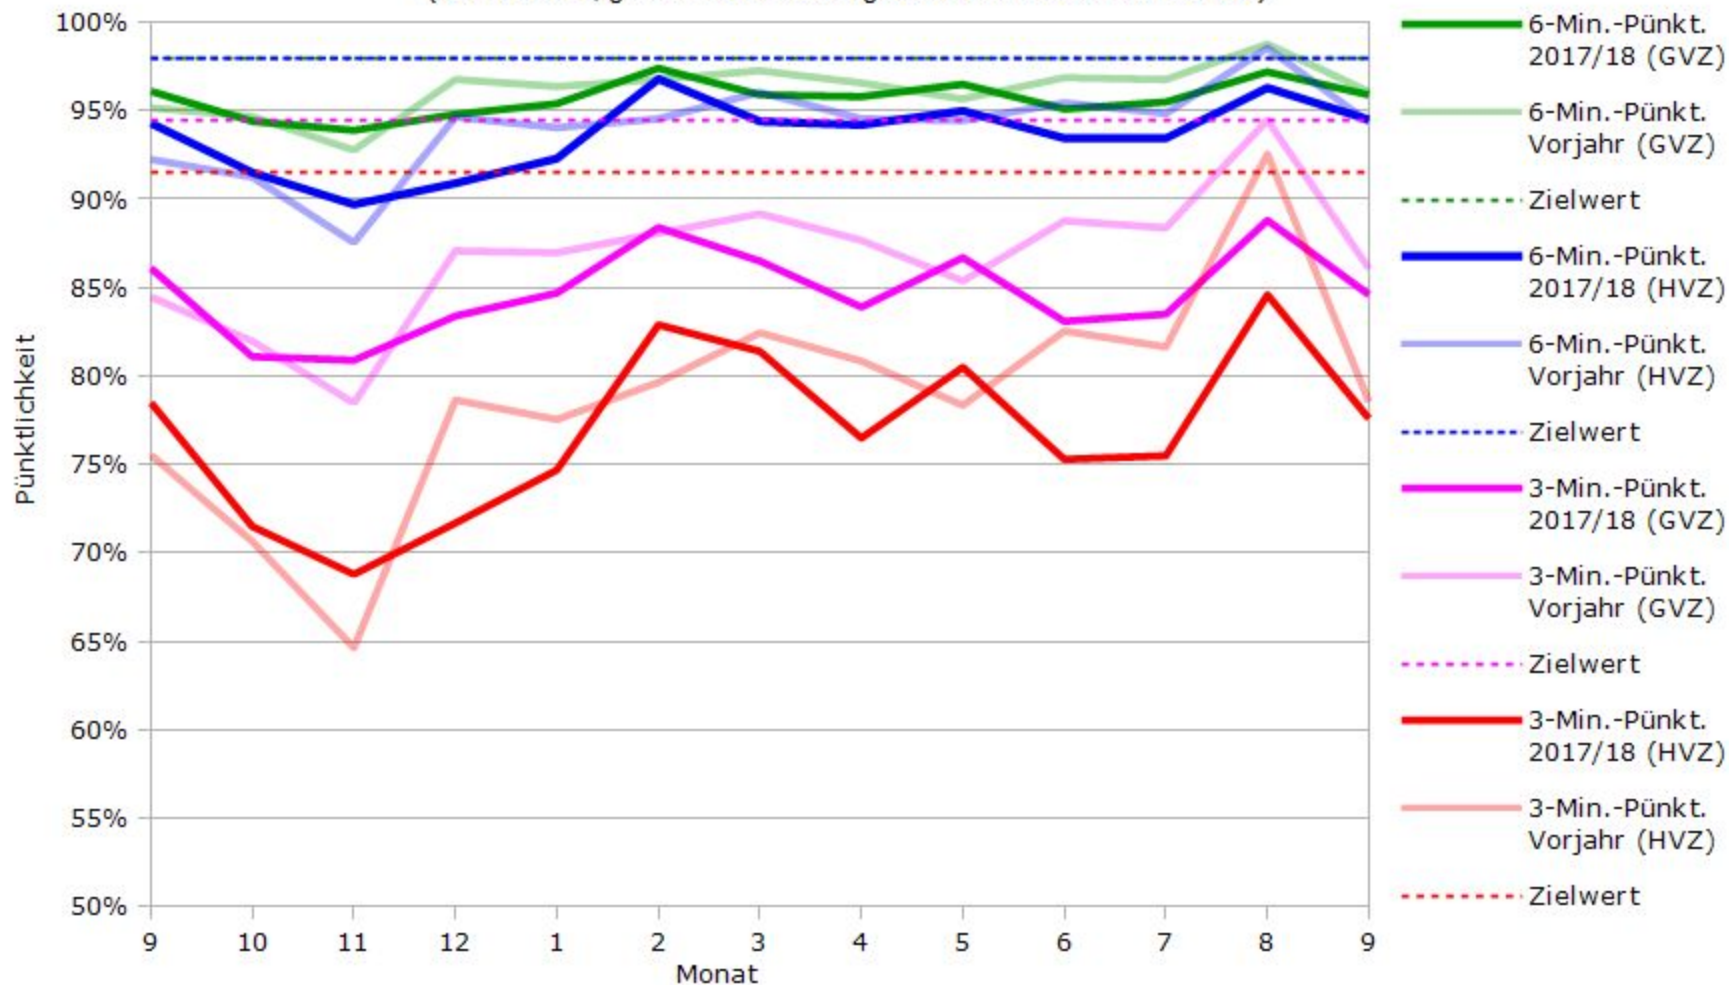

Pünktlichkeit aller S-Bahnlinien 2017/2018 im Vergleich zum Vorjahr

(Bahn-Daten, gesammelt und ausgewertet von s-bahn-chaos.de)

Pünktlichkeit der S-Bahnlinie S1 in 2017/2018 im Vergleich zum Vorjahr

(Bahn-Daten, gesammelt und ausgewertet von s-bahn-chaos.de)

Pünktlichkeit der S-Bahnlinie S2 in 2017/2018 im Vergleich zum Vorjahr

(Bahn-Daten, gesammelt und ausgewertet von s-bahn-chaos.de)

Pünktlichkeit der S-Bahnlinie S3 in 2017/2018 im Vergleich zum Vorjahr

(Bahn-Daten, gesammelt und ausgewertet von s-bahn-chaos.de)

Pünktlichkeit der S-Bahnlinie S4 in 2017/2018 im Vergleich zum Vorjahr

(Bahn-Daten, gesammelt und ausgewertet von s-bahn-chaos.de)

Pünktlichkeit der S-Bahnlinie S5 in 2017/2018 im Vergleich zum Vorjahr

(Bahn-Daten, gesammelt und ausgewertet von s-bahn-chaos.de)

Pünktlichkeit der S-Bahnlinie S6 in 2017/2018 im Vergleich zum Vorjahr

(Bahn-Daten, gesammelt und ausgewertet von s-bahn-chaos.de)

Pünktlichkeit der S-Bahnlinie S60 in 2017/2018 im Vergleich zum Vorjahr