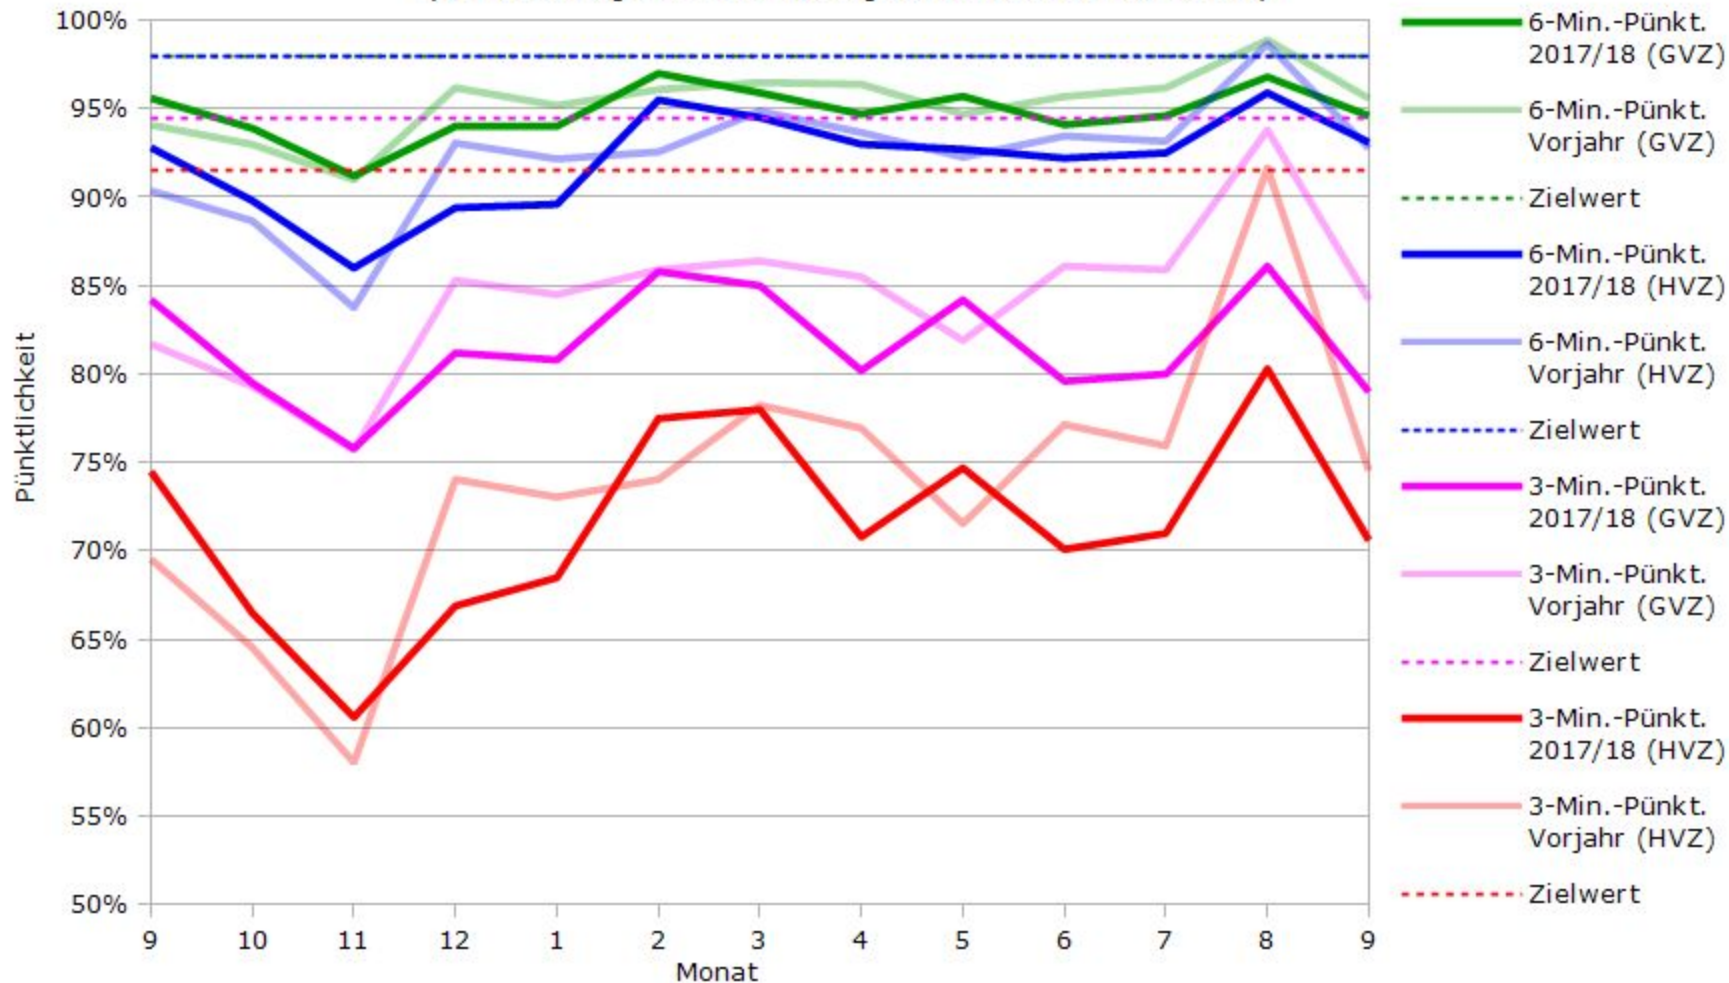

Pünktlichkeit aller S-Bahnlinien 2017/2018 im Vergleich zum Vorjahr

(Bahn-Daten, gesammelt und ausgewertet von s-bahn-chaos.de)

Pünktlichkeit der S-Bahnlinie S1 in 2017/2018 im Vergleich zum Vorjahr

(Bahn-Daten, gesammelt und ausgewertet von s-bahn-chaos.de)

Pünktlichkeit der S-Bahnlinie S2 in 2017/2018 im Vergleich zum Vorjahr

(Bahn-Daten, gesammelt und ausgewertet von s-bahn-chaos.de)

Pünktlichkeit der S-Bahnlinie S3 in 2017/2018 im Vergleich zum Vorjahr

(Bahn-Daten, gesammelt und ausgewertet von s-bahn-chaos.de)

Pünktlichkeit der S-Bahnlinie S4 in 2017/2018 im Vergleich zum Vorjahr

(Bahn-Daten, gesammelt und ausgewertet von s-bahn-chaos.de)

Pünktlichkeit der S-Bahnlinie S5 in 2017/2018 im Vergleich zum Vorjahr

(Bahn-Daten, gesammelt und ausgewertet von s-bahn-chaos.de)

Pünktlichkeit der S-Bahnlinie S6 in 2017/2018 im Vergleich zum Vorjahr

(Bahn-Daten, gesammelt und ausgewertet von s-bahn-chaos.de)

Pünktlichkeit der S-Bahnlinie S60 in 2017/2018 im Vergleich zum Vorjahr