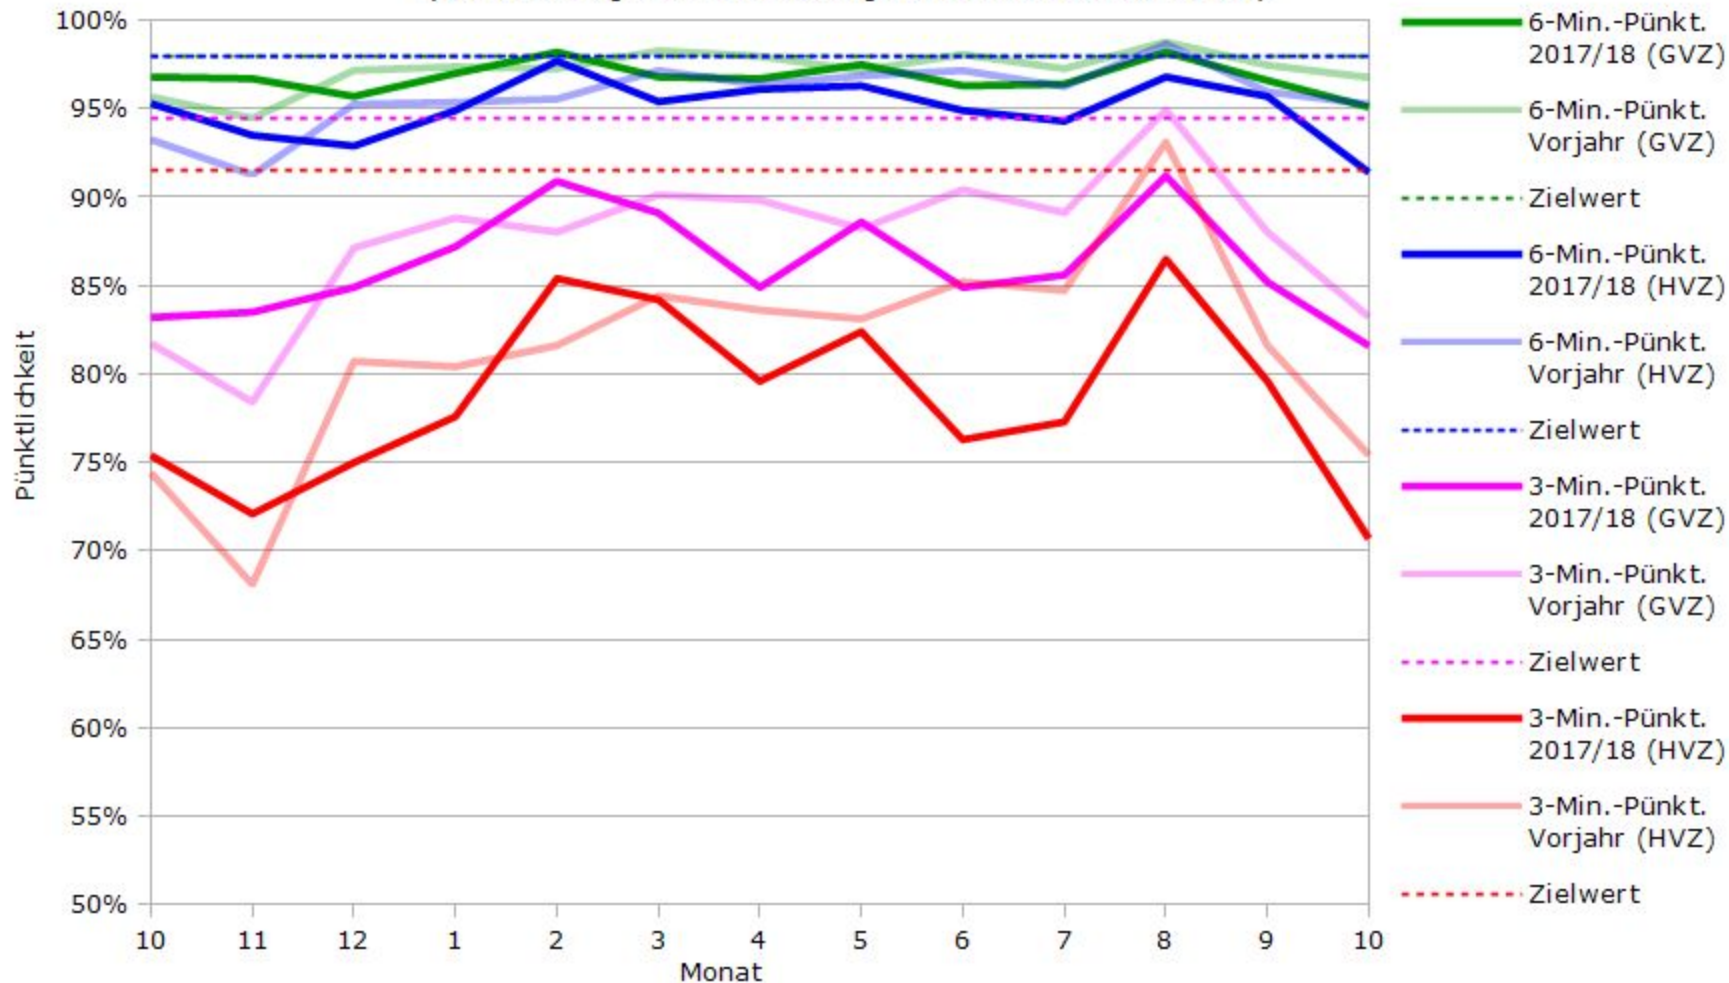

Pünktlichkeit aller S-Bahnlinien 2017/2018 im Vergleich zum Vorjahr

(Bahn-Daten, gesammelt und ausgewertet von s-bahn-chaos.de)

Pünktlichkeit der S-Bahnlinie S1 in 2017/2018 im Vergleich zum Vorjahr

(Bahn-Daten, gesammelt und ausgewertet von s-bahn-chaos.de)

Pünktlichkeit der S-Bahnlinie S2 in 2017/2018 im Vergleich zum Vorjahr

(Bahn-Daten, gesammelt und ausgewertet von s-bahn-chaos.de)

Pünktlichkeit der S-Bahnlinie S3 in 2017/2018 im Vergleich zum Vorjahr

(Bahn-Daten, gesammelt und ausgewertet von s-bahn-chaos.de)

Pünktlichkeit der S-Bahnlinie S4 in 2017/2018 im Vergleich zum Vorjahr

(Bahn-Daten, gesammelt und ausgewertet von s-bahn-chaos.de)

Pünktlichkeit der S-Bahnlinie S5 in 2017/2018 im Vergleich zum Vorjahr

(Bahn-Daten, gesammelt und ausgewertet von s-bahn-chaos.de)

Pünktlichkeit der S-Bahnlinie S6 in 2017/2018 im Vergleich zum Vorjahr

(Bahn-Daten, gesammelt und ausgewertet von s-bahn-chaos.de)

Pünktlichkeit der S-Bahnlinie S60 in 2017/2018 im Vergleich zum Vorjahr