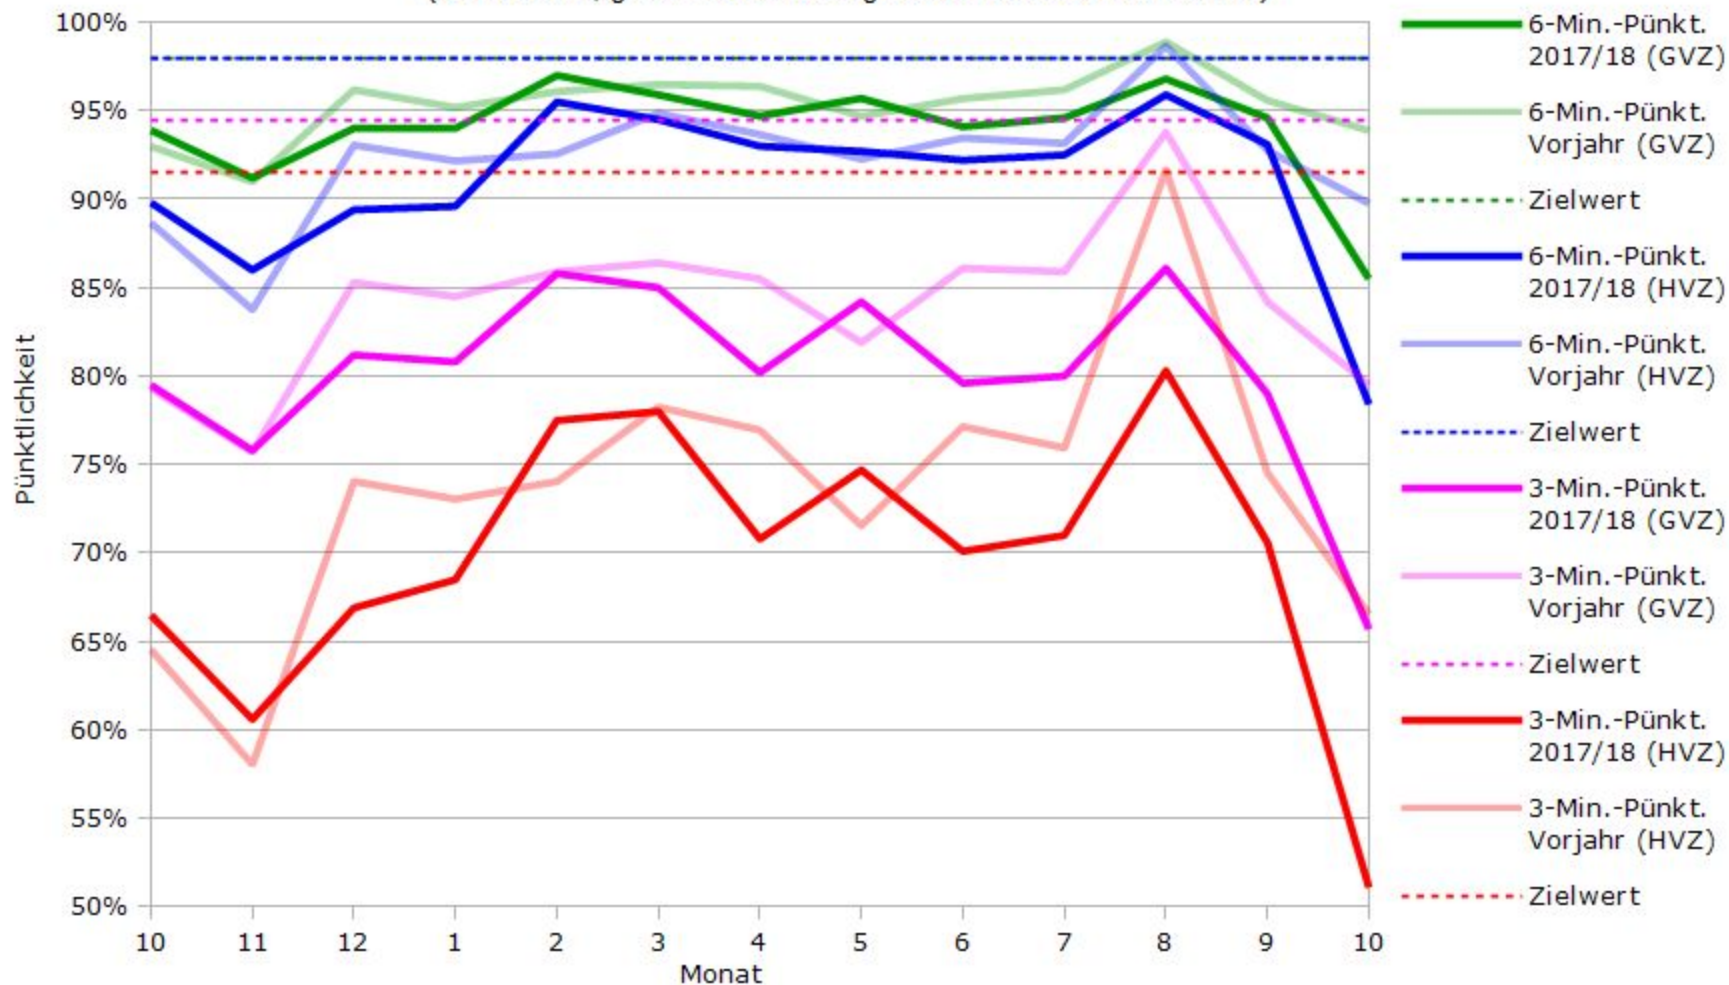

Pünktlichkeit aller S-Bahnlinien 2017/2018 im Vergleich zum Vorjahr

(Bahn-Daten, gesammelt und ausgewertet von s-bahn-chaos.de)

Pünktlichkeit der S-Bahnlinie S1 in 2017/2018 im Vergleich zum Vorjahr

(Bahn-Daten, gesammelt und ausgewertet von s-bahn-chaos.de)

Pünktlichkeit der S-Bahnlinie S2 in 2017/2018 im Vergleich zum Vorjahr

(Bahn-Daten, gesammelt und ausgewertet von s-bahn-chaos.de)

Pünktlichkeit der S-Bahnlinie S3 in 2017/2018 im Vergleich zum Vorjahr

(Bahn-Daten, gesammelt und ausgewertet von s-bahn-chaos.de)

Pünktlichkeit der S-Bahnlinie S4 in 2017/2018 im Vergleich zum Vorjahr

(Bahn-Daten, gesammelt und ausgewertet von s-bahn-chaos.de)

Pünktlichkeit der S-Bahnlinie S5 in 2017/2018 im Vergleich zum Vorjahr

(Bahn-Daten, gesammelt und ausgewertet von s-bahn-chaos.de)

Pünktlichkeit der S-Bahnlinie S6 in 2017/2018 im Vergleich zum Vorjahr

(Bahn-Daten, gesammelt und ausgewertet von s-bahn-chaos.de)

Pünktlichkeit der S-Bahnlinie S60 in 2017/2018 im Vergleich zum Vorjahr