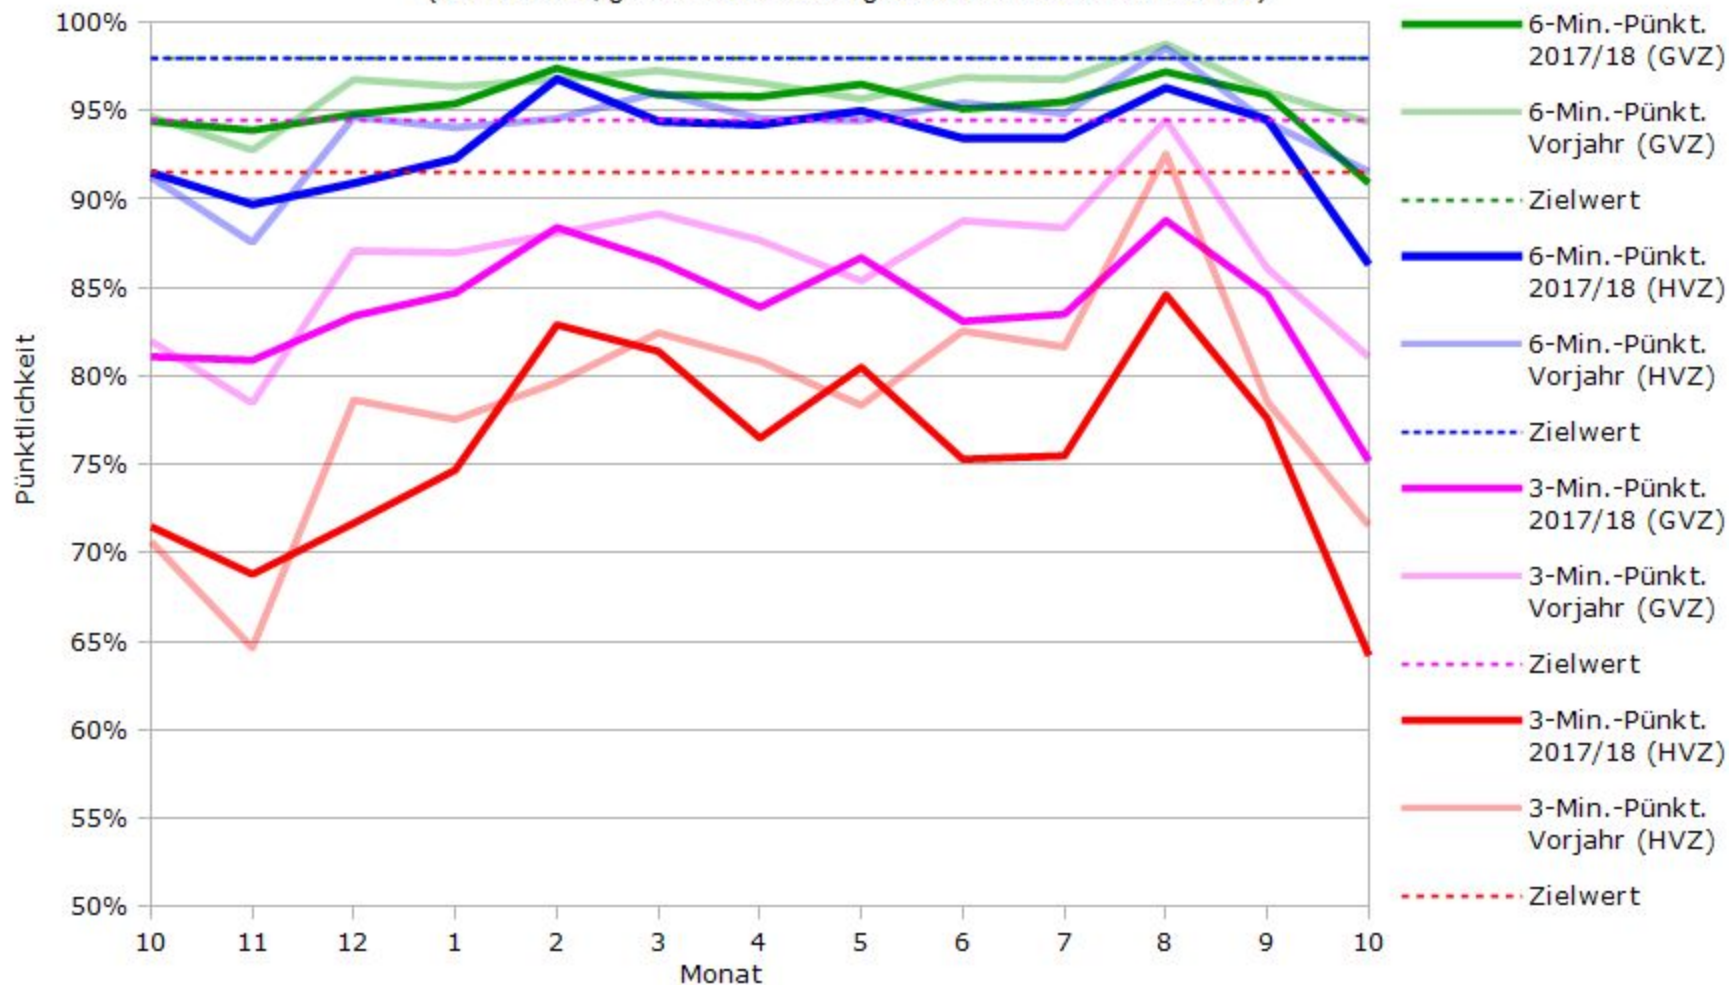

Pünktlichkeit aller S-Bahnlinien 2017/2018 im Vergleich zum Vorjahr

(Bahn-Daten, gesammelt und ausgewertet von s-bahn-chaos.de)

Pünktlichkeit der S-Bahnlinie S1 in 2017/2018 im Vergleich zum Vorjahr

(Bahn-Daten, gesammelt und ausgewertet von s-bahn-chaos.de)

Pünktlichkeit der S-Bahnlinie S2 in 2017/2018 im Vergleich zum Vorjahr

(Bahn-Daten, gesammelt und ausgewertet von s-bahn-chaos.de)

Pünktlichkeit der S-Bahnlinie S3 in 2017/2018 im Vergleich zum Vorjahr

(Bahn-Daten, gesammelt und ausgewertet von s-bahn-chaos.de)

Pünktlichkeit der S-Bahnlinie S4 in 2017/2018 im Vergleich zum Vorjahr

(Bahn-Daten, gesammelt und ausgewertet von s-bahn-chaos.de)

Pünktlichkeit der S-Bahnlinie S5 in 2017/2018 im Vergleich zum Vorjahr

(Bahn-Daten, gesammelt und ausgewertet von s-bahn-chaos.de)

Pünktlichkeit der S-Bahnlinie S6 in 2017/2018 im Vergleich zum Vorjahr

(Bahn-Daten, gesammelt und ausgewertet von s-bahn-chaos.de)

Pünktlichkeit der S-Bahnlinie S60 in 2017/2018 im Vergleich zum Vorjahr