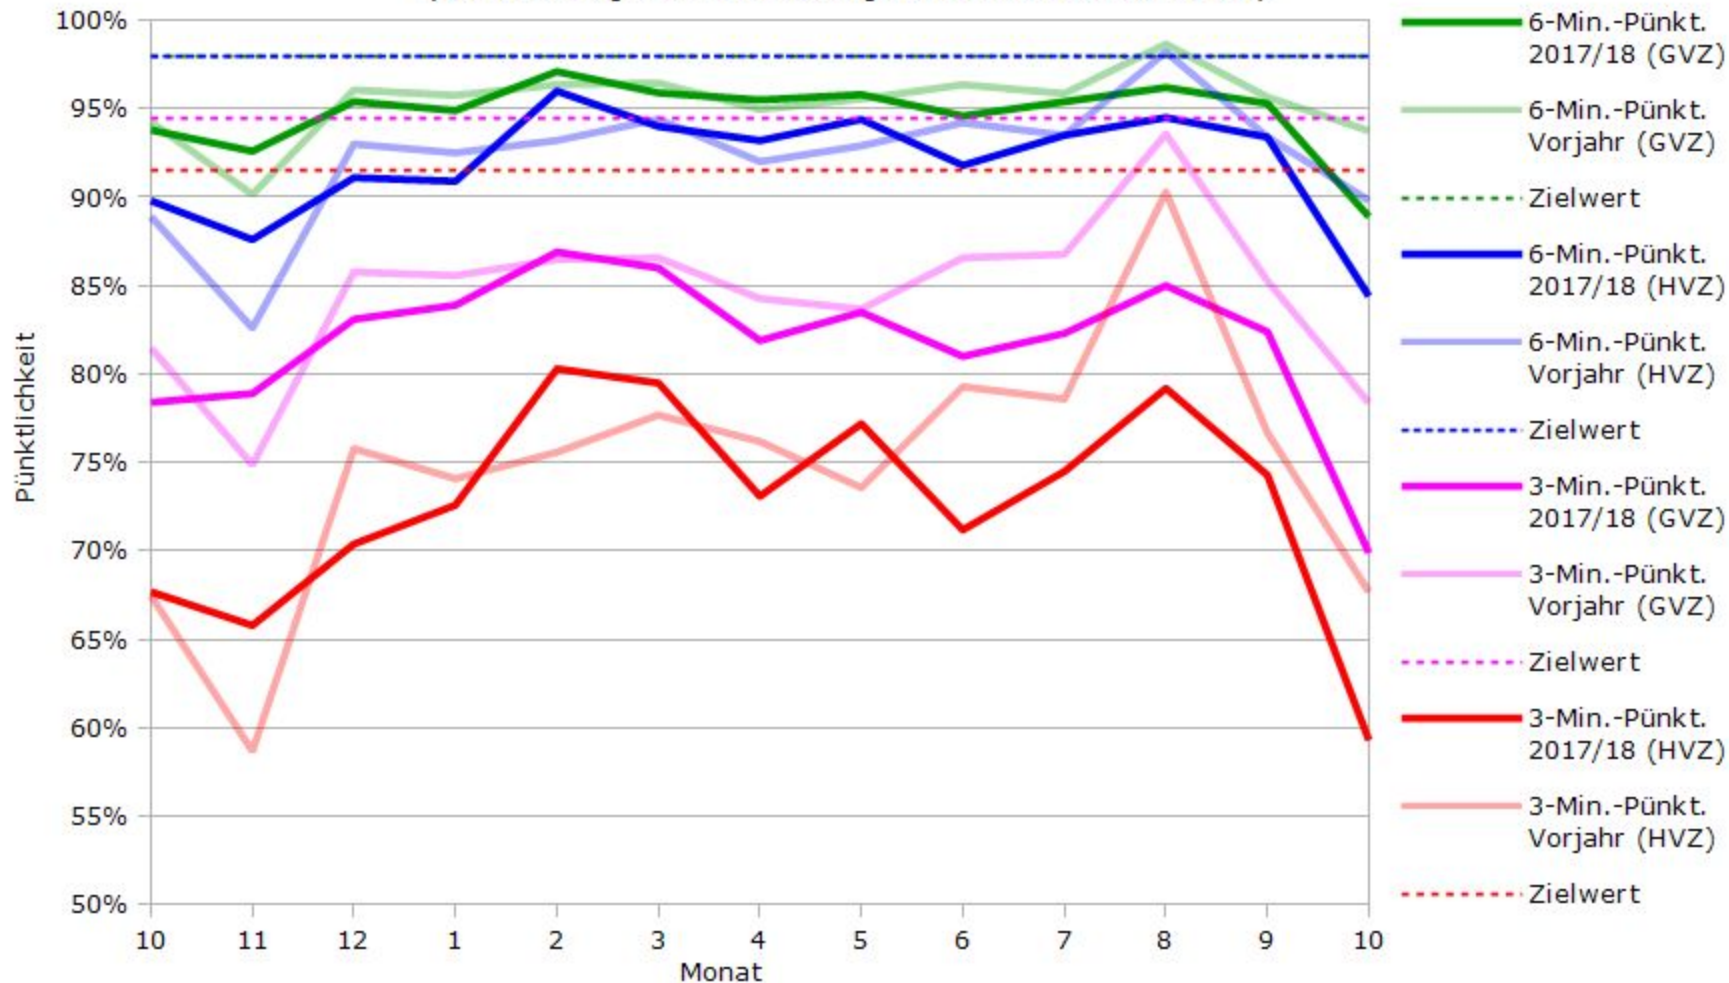

Pünktlichkeit aller S-Bahnlinien 2017/2018 im Vergleich zum Vorjahr

(Bahn-Daten, gesammelt und ausgewertet von s-bahn-chaos.de)

Pünktlichkeit der S-Bahnlinie S1 in 2017/2018 im Vergleich zum Vorjahr

(Bahn-Daten, gesammelt und ausgewertet von s-bahn-chaos.de)

Pünktlichkeit der S-Bahnlinie S2 in 2017/2018 im Vergleich zum Vorjahr

(Bahn-Daten, gesammelt und ausgewertet von s-bahn-chaos.de)

Pünktlichkeit der S-Bahnlinie S3 in 2017/2018 im Vergleich zum Vorjahr

(Bahn-Daten, gesammelt und ausgewertet von s-bahn-chaos.de)

Pünktlichkeit der S-Bahnlinie S4 in 2017/2018 im Vergleich zum Vorjahr

(Bahn-Daten, gesammelt und ausgewertet von s-bahn-chaos.de)

Pünktlichkeit der S-Bahnlinie S5 in 2017/2018 im Vergleich zum Vorjahr

(Bahn-Daten, gesammelt und ausgewertet von s-bahn-chaos.de)

(Bahn-Daten, gesammelt und ausgewertet von s-bahn-chaos.de)