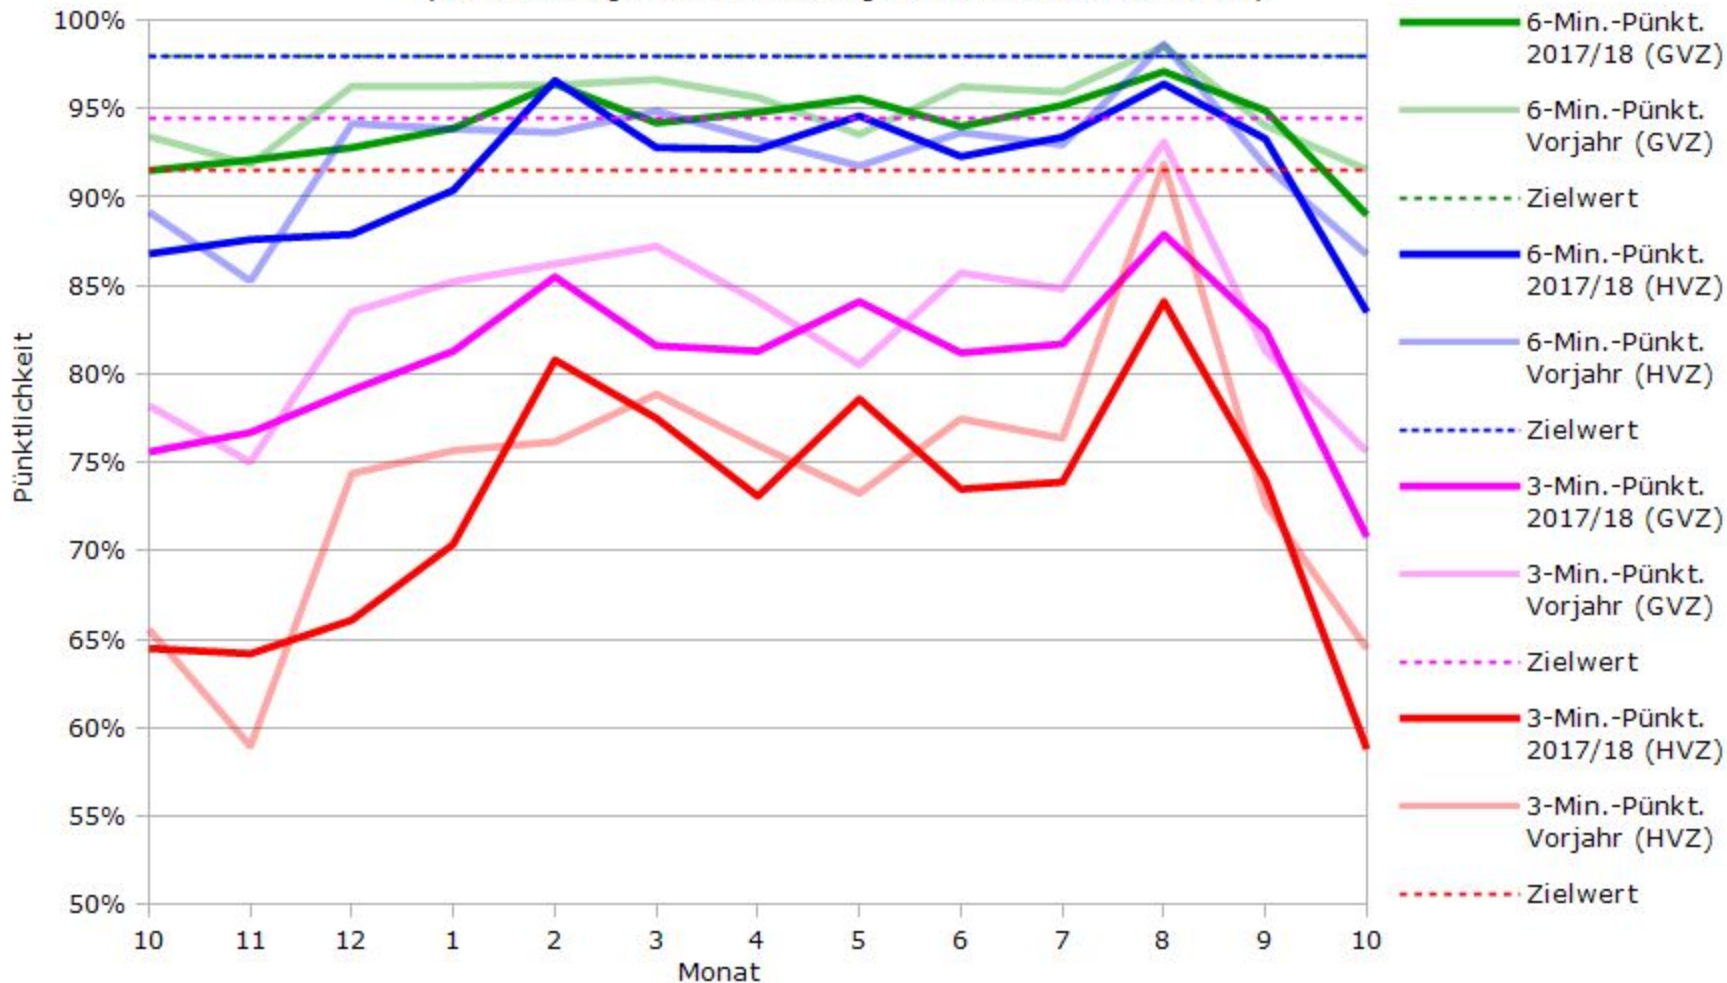

Pünktlichkeit aller S-Bahnlinien 2017/2018 im Vergleich zum Vorjahr

(Bahn-Daten, gesammelt und ausgewertet von s-bahn-chaos.de)

Pünktlichkeit der S-Bahnlinie S1 in 2017/2018 im Vergleich zum Vorjahr

(Bahn-Daten, gesammelt und ausgewertet von s-bahn-chaos.de)

Pünktlichkeit der S-Bahnlinie S2 in 2017/2018 im Vergleich zum Vorjahr

(Bahn-Daten, gesammelt und ausgewertet von s-bahn-chaos.de)

Pünktlichkeit der S-Bahnlinie S3 in 2017/2018 im Vergleich zum Vorjahr

(Bahn-Daten, gesammelt und ausgewertet von s-bahn-chaos.de)

Pünktlichkeit der S-Bahnlinie S4 in 2017/2018 im Vergleich zum Vorjahr

(Bahn-Daten, gesammelt und ausgewertet von s-bahn-chaos.de)

Pünktlichkeit der S-Bahnlinie S5 in 2017/2018 im Vergleich zum Vorjahr

(Bahn-Daten, gesammelt und ausgewertet von s-bahn-chaos.de)

(Bahn-Daten, gesammelt und ausgewertet von s-bahn-chaos.de)