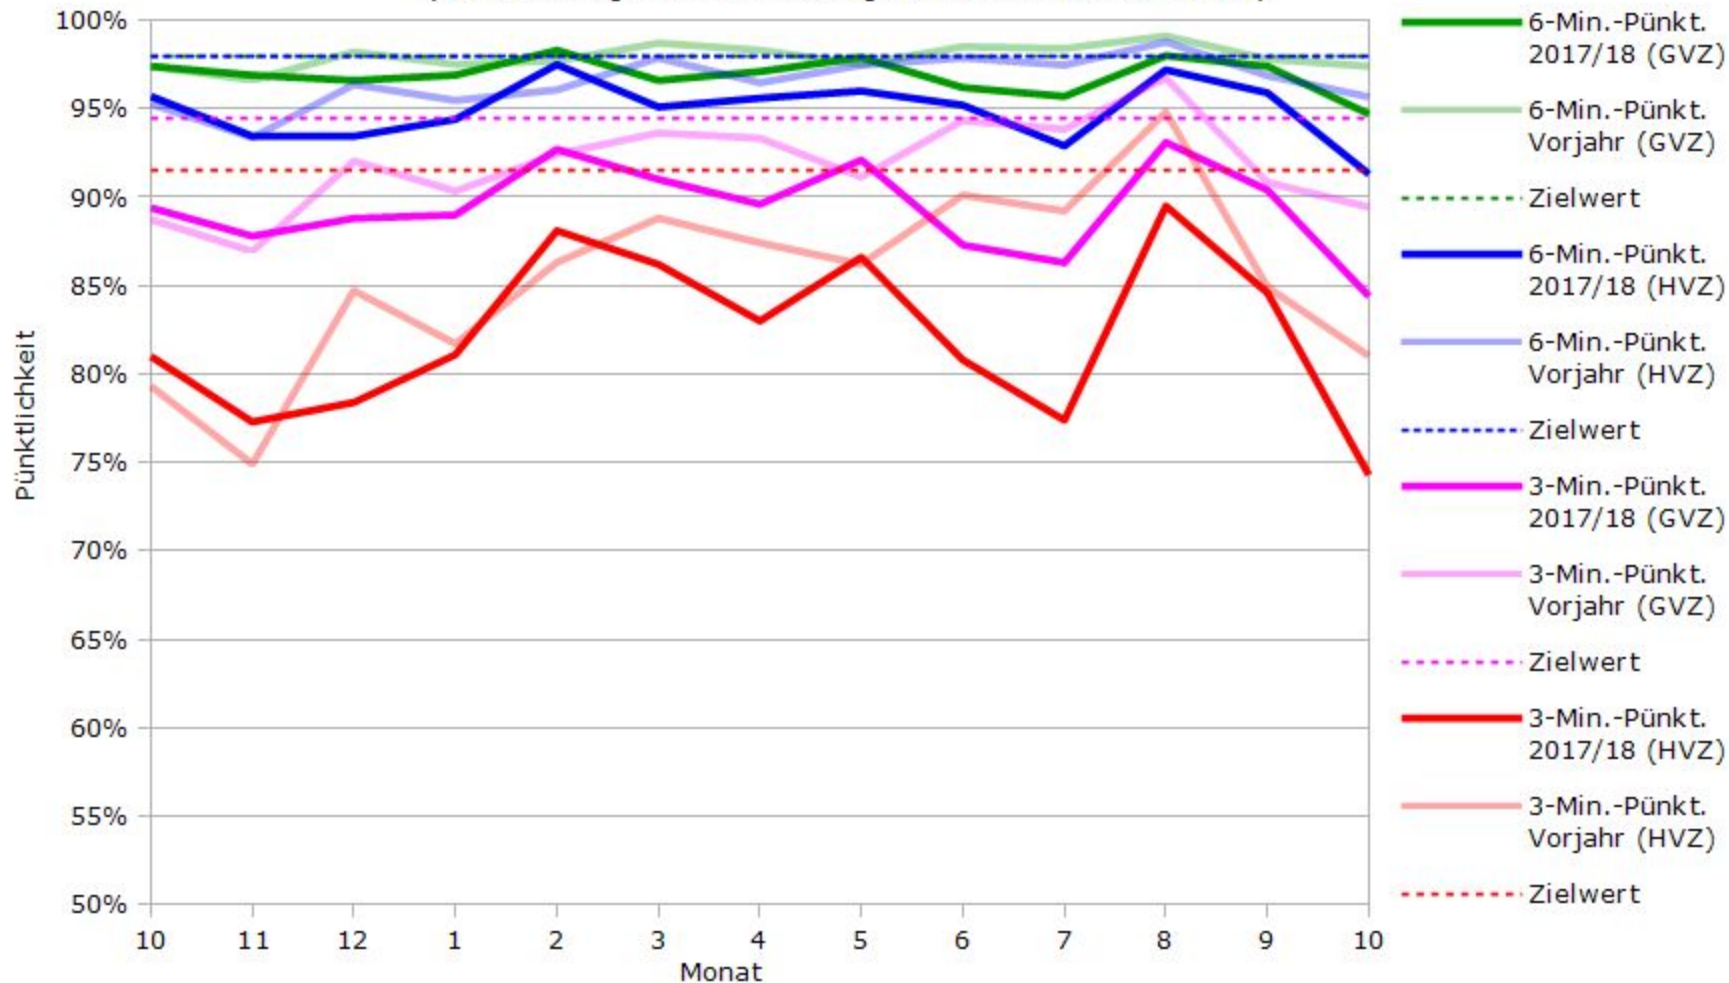

Pünktlichkeit aller S-Bahnlinien 2017/2018 im Vergleich zum Vorjahr

(Bahn-Daten, gesammelt und ausgewertet von s-bahn-chaos.de)

Pünktlichkeit der S-Bahnlinie S1 in 2017/2018 im Vergleich zum Vorjahr

(Bahn-Daten, gesammelt und ausgewertet von s-bahn-chaos.de)

Pünktlichkeit der S-Bahnlinie S2 in 2017/2018 im Vergleich zum Vorjahr

(Bahn-Daten, gesammelt und ausgewertet von s-bahn-chaos.de)

Pünktlichkeit der S-Bahnlinie S3 in 2017/2018 im Vergleich zum Vorjahr

(Bahn-Daten, gesammelt und ausgewertet von s-bahn-chaos.de)

Pünktlichkeit der S-Bahnlinie S4 in 2017/2018 im Vergleich zum Vorjahr

(Bahn-Daten, gesammelt und ausgewertet von s-bahn-chaos.de)

Pünktlichkeit der S-Bahnlinie S5 in 2017/2018 im Vergleich zum Vorjahr

(Bahn-Daten, gesammelt und ausgewertet von s-bahn-chaos.de)

Pünktlichkeit der S-Bahnlinie S6 in 2017/2018 im Vergleich zum Vorjahr

(Bahn-Daten, gesammelt und ausgewertet von s-bahn-chaos.de)

Pünktlichkeit der S-Bahnlinie S60 in 2017/2018 im Vergleich zum Vorjahr