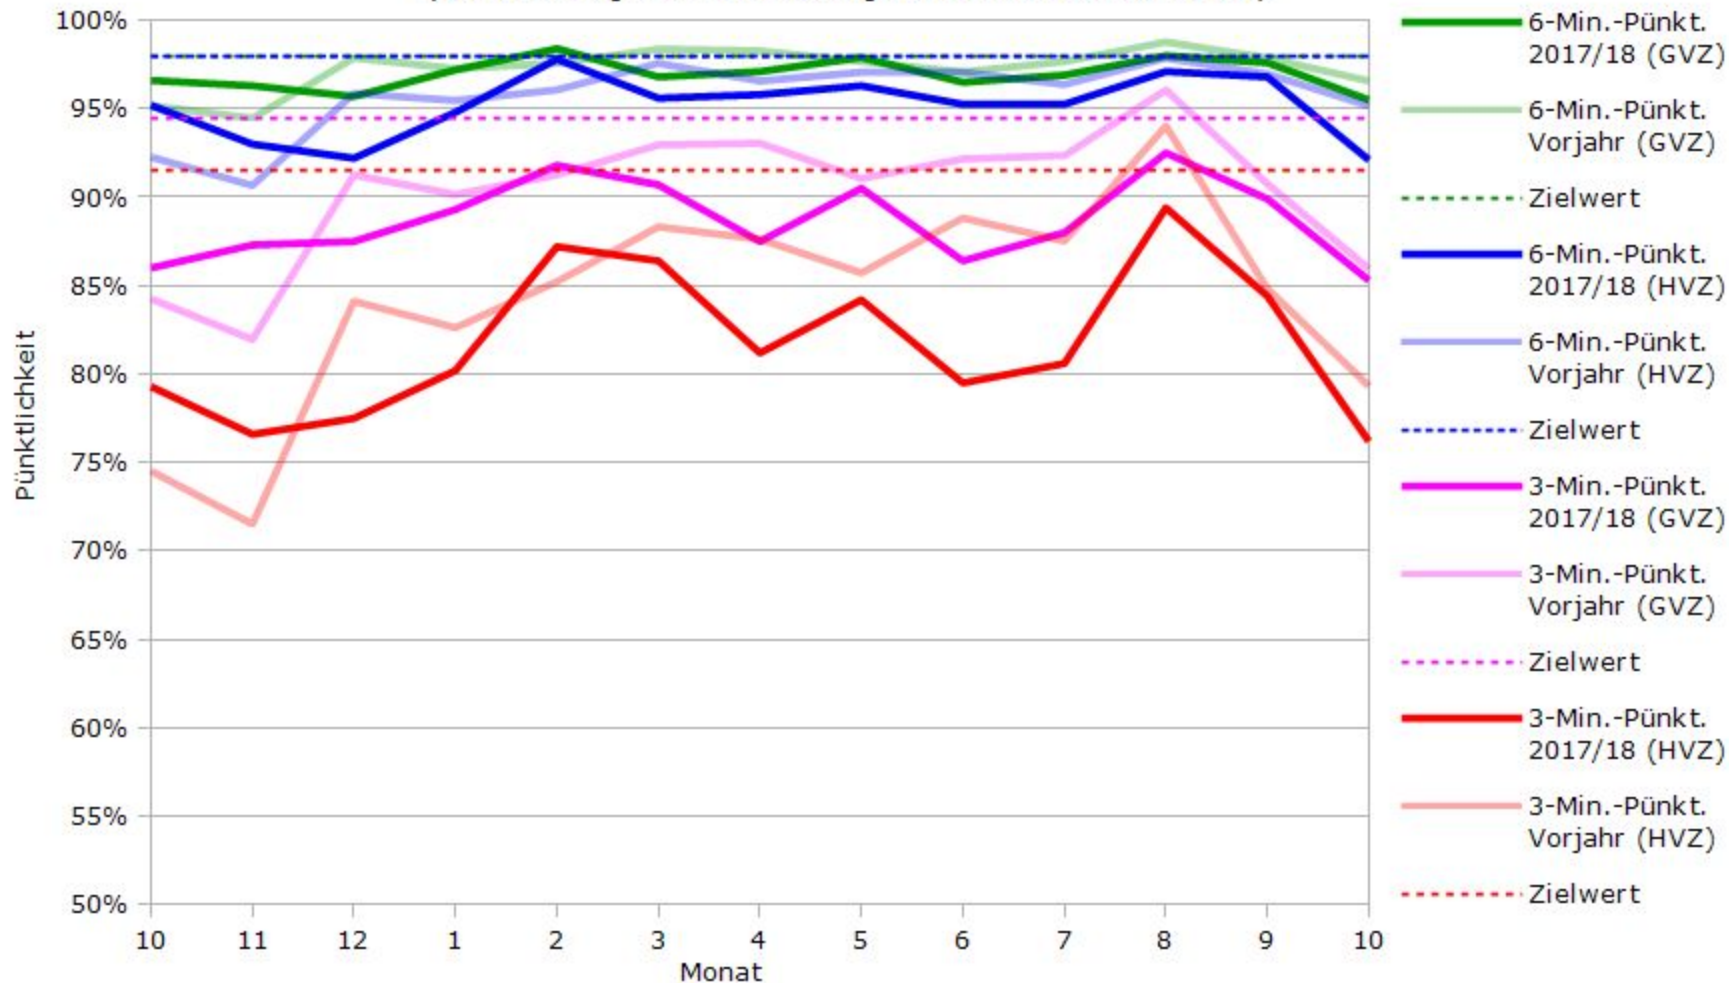

Pünktlichkeit aller S-Bahnlinien 2017/2018 im Vergleich zum Vorjahr

(Bahn-Daten, gesammelt und ausgewertet von s-bahn-chaos.de)

Pünktlichkeit der S-Bahnlinie S1 in 2017/2018 im Vergleich zum Vorjahr

(Bahn-Daten, gesammelt und ausgewertet von s-bahn-chaos.de)

Pünktlichkeit der S-Bahnlinie S2 in 2017/2018 im Vergleich zum Vorjahr

(Bahn-Daten, gesammelt und ausgewertet von s-bahn-chaos.de)

Pünktlichkeit der S-Bahnlinie S3 in 2017/2018 im Vergleich zum Vorjahr

(Bahn-Daten, gesammelt und ausgewertet von s-bahn-chaos.de)

Pünktlichkeit der S-Bahnlinie S4 in 2017/2018 im Vergleich zum Vorjahr

(Bahn-Daten, gesammelt und ausgewertet von s-bahn-chaos.de)

Pünktlichkeit der S-Bahnlinie S5 in 2017/2018 im Vergleich zum Vorjahr

(Bahn-Daten, gesammelt und ausgewertet von s-bahn-chaos.de)

Pünktlichkeit der S-Bahnlinie S6 in 2017/2018 im Vergleich zum Vorjahr

(Bahn-Daten, gesammelt und ausgewertet von s-bahn-chaos.de)

Pünktlichkeit der S-Bahnlinie S60 in 2017/2018 im Vergleich zum Vorjahr