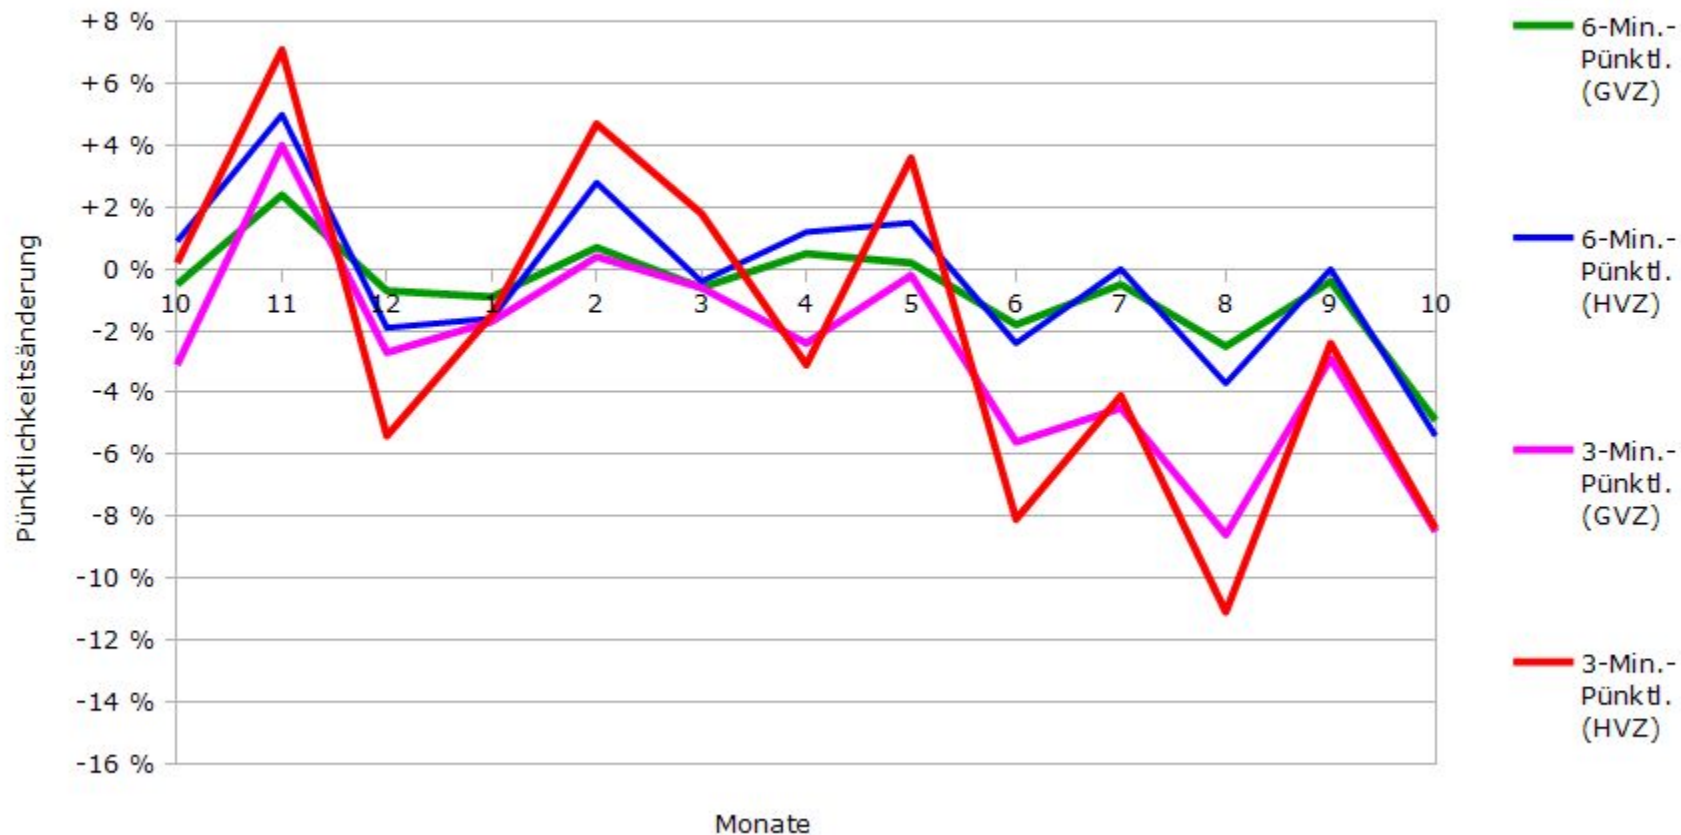

Pünktlichkeit aller S-Bahnlinien 2017/2018 im Vergleich zum Vorjahr

(Bahn-Daten, gesammelt und ausgewertet von s-bahn-chaos.de)

Pünktlichkeit der S-Bahnlinie S1 in 2017/2018 im Vergleich zum Vorjahr

(Bahn-Daten, gesammelt und ausgewertet von s-bahn-chaos.de)

Pünktlichkeit der S-Bahnlinie S2 in 2017/2018 im Vergleich zum Vorjahr

(Bahn-Daten, gesammelt und ausgewertet von s-bahn-chaos.de)

Pünktlichkeit der S-Bahnlinie S3 in 2017/2018 im Vergleich zum Vorjahr

(Bahn-Daten, gesammelt und ausgewertet von s-bahn-chaos.de)

Pünktlichkeit der S-Bahnlinie S4 in 2017/2018 im Vergleich zum Vorjahr

(Bahn-Daten, gesammelt und ausgewertet von s-bahn-chaos.de)

Pünktlichkeit der S-Bahnlinie S5 in 2017/2018 im Vergleich zum Vorjahr

(Bahn-Daten, gesammelt und ausgewertet von s-bahn-chaos.de)

Pünktlichkeit der S-Bahnlinie S6 in 2017/2018 im Vergleich zum Vorjahr

(Bahn-Daten, gesammelt und ausgewertet von s-bahn-chaos.de)

Pünktlichkeit der S-Bahnlinie S60 in 2017/2018 im Vergleich zum Vorjahr