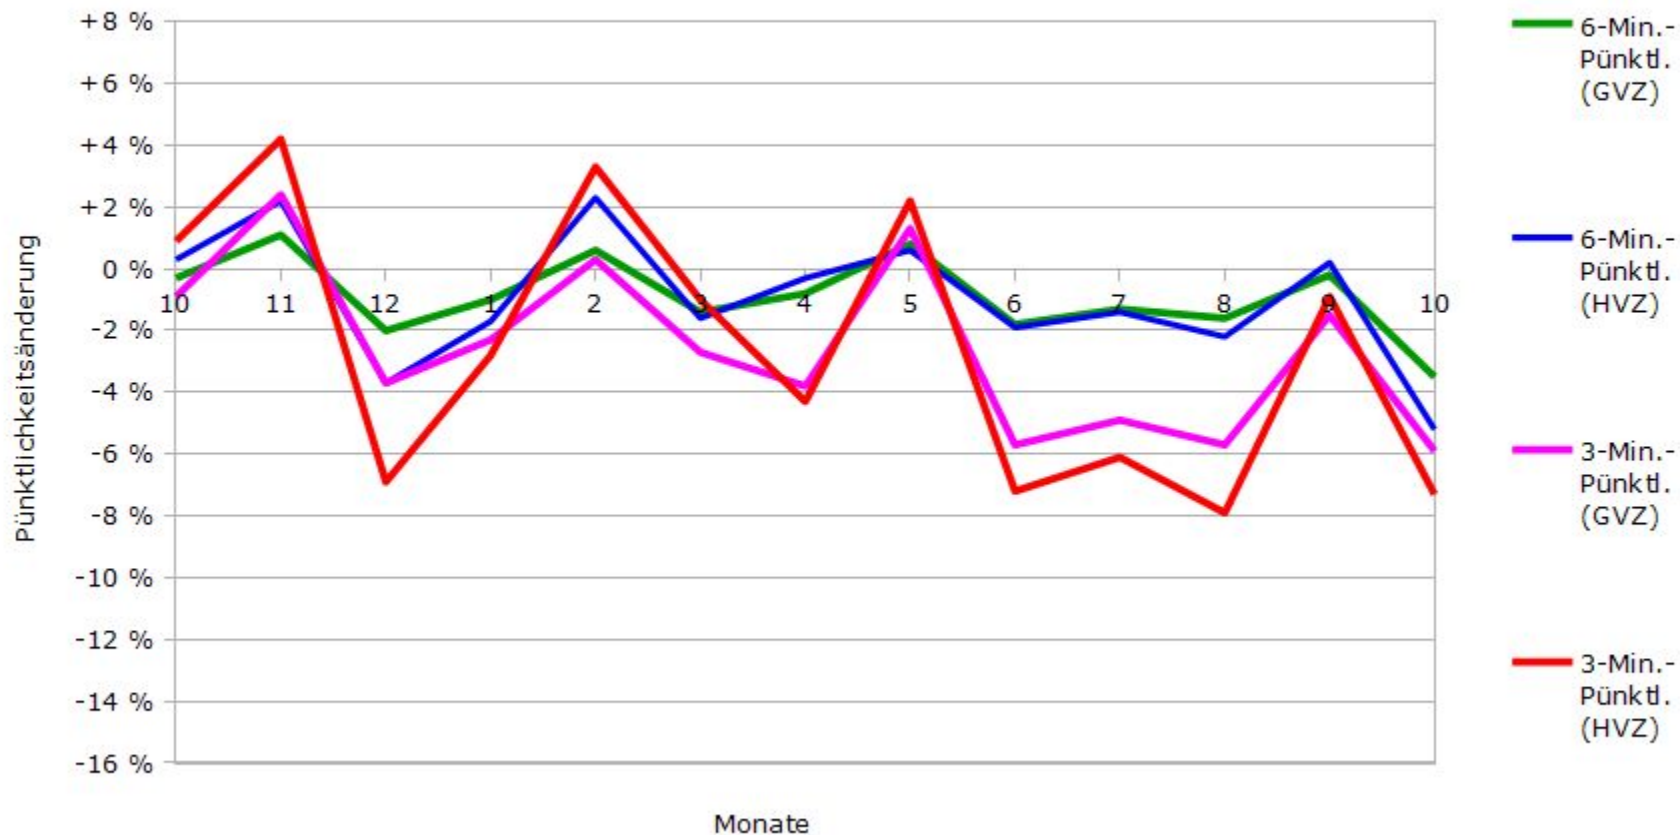

Pünktlichkeit aller S-Bahnlinien 2017/2018 im Vergleich zum Vorjahr

(Bahn-Daten, gesammelt und ausgewertet von s-bahn-chaos.de)

Pünktlichkeit der S-Bahnlinie S1 in 2017/2018 im Vergleich zum Vorjahr

(Bahn-Daten, gesammelt und ausgewertet von s-bahn-chaos.de)

Pünktlichkeit der S-Bahnlinie S2 in 2017/2018 im Vergleich zum Vorjahr

(Bahn-Daten, gesammelt und ausgewertet von s-bahn-chaos.de)

Pünktlichkeit der S-Bahnlinie S3 in 2017/2018 im Vergleich zum Vorjahr

(Bahn-Daten, gesammelt und ausgewertet von s-bahn-chaos.de)

Pünktlichkeit der S-Bahnlinie S4 in 2017/2018 im Vergleich zum Vorjahr

(Bahn-Daten, gesammelt und ausgewertet von s-bahn-chaos.de)

Pünktlichkeit der S-Bahnlinie S5 in 2017/2018 im Vergleich zum Vorjahr

(Bahn-Daten, gesammelt und ausgewertet von s-bahn-chaos.de)

Pünktlichkeit der S-Bahnlinie S6 in 2017/2018 im Vergleich zum Vorjahr

(Bahn-Daten, gesammelt und ausgewertet von s-bahn-chaos.de)

Pünktlichkeit der S-Bahnlinie S60 in 2017/2018 im Vergleich zum Vorjahr