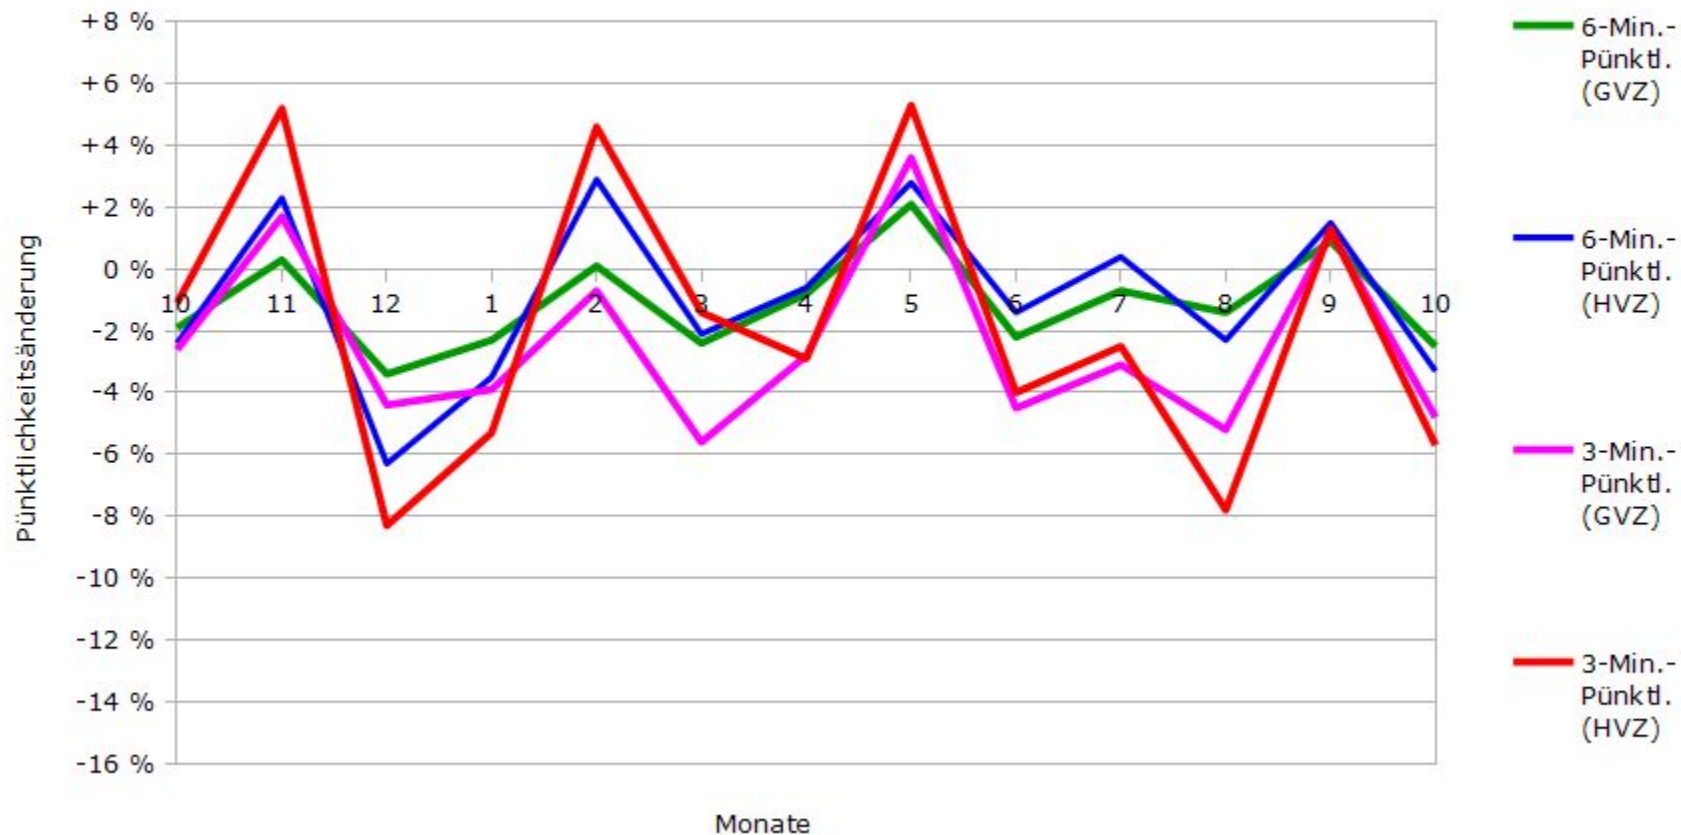

Pünktlichkeit aller S-Bahnlinien 2017/2018 im Vergleich zum Vorjahr

(Bahn-Daten, gesammelt und ausgewertet von s-bahn-chaos.de)

Pünktlichkeit der S-Bahnlinie S1 in 2017/2018 im Vergleich zum Vorjahr

(Bahn-Daten, gesammelt und ausgewertet von s-bahn-chaos.de)

Pünktlichkeit der S-Bahnlinie S2 in 2017/2018 im Vergleich zum Vorjahr

(Bahn-Daten, gesammelt und ausgewertet von s-bahn-chaos.de)

Pünktlichkeit der S-Bahnlinie S3 in 2017/2018 im Vergleich zum Vorjahr

(Bahn-Daten, gesammelt und ausgewertet von s-bahn-chaos.de)

Pünktlichkeit der S-Bahnlinie S4 in 2017/2018 im Vergleich zum Vorjahr

(Bahn-Daten, gesammelt und ausgewertet von s-bahn-chaos.de)

Pünktlichkeit der S-Bahnlinie S5 in 2017/2018 im Vergleich zum Vorjahr

(Bahn-Daten, gesammelt und ausgewertet von s-bahn-chaos.de)

Pünktlichkeit der S-Bahnlinie S6 in 2017/2018 im Vergleich zum Vorjahr

(Bahn-Daten, gesammelt und ausgewertet von s-bahn-chaos.de)

Pünktlichkeit der S-Bahnlinie S60 in 2017/2018 im Vergleich zum Vorjahr