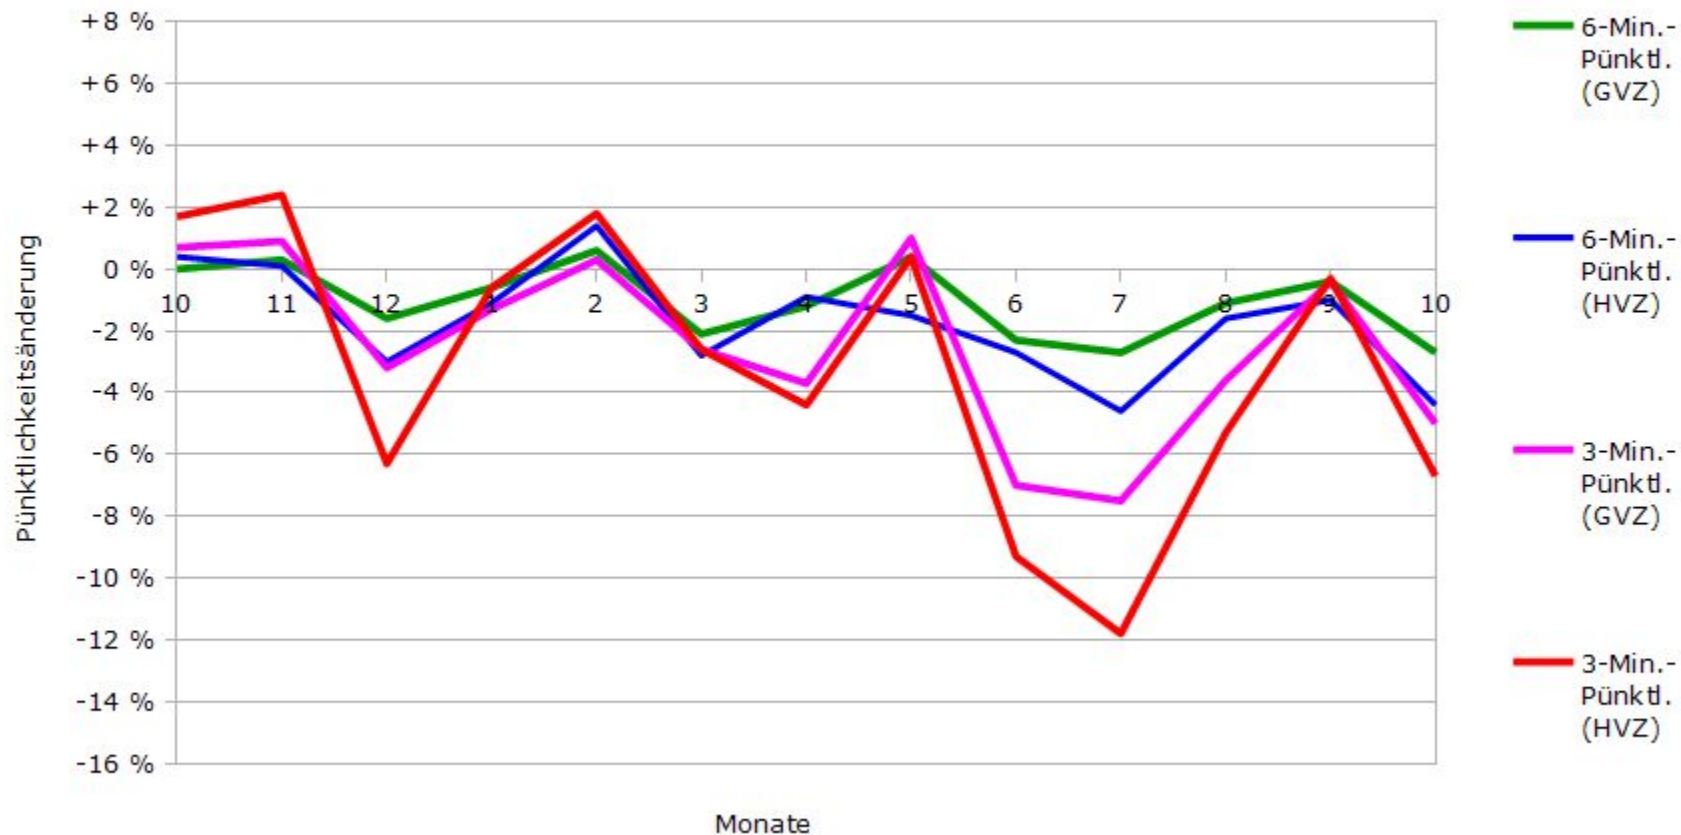

Pünktlichkeit aller S-Bahnlinien 2017/2018 im Vergleich zum Vorjahr

(Bahn-Daten, gesammelt und ausgewertet von s-bahn-chaos.de)

Pünktlichkeit der S-Bahnlinie S1 in 2017/2018 im Vergleich zum Vorjahr

(Bahn-Daten, gesammelt und ausgewertet von s-bahn-chaos.de)

Pünktlichkeit der S-Bahnlinie S2 in 2017/2018 im Vergleich zum Vorjahr

(Bahn-Daten, gesammelt und ausgewertet von s-bahn-chaos.de)

Pünktlichkeit der S-Bahnlinie S3 in 2017/2018 im Vergleich zum Vorjahr

(Bahn-Daten, gesammelt und ausgewertet von s-bahn-chaos.de)

Pünktlichkeit der S-Bahnlinie S4 in 2017/2018 im Vergleich zum Vorjahr

(Bahn-Daten, gesammelt und ausgewertet von s-bahn-chaos.de)

Pünktlichkeit der S-Bahnlinie S5 in 2017/2018 im Vergleich zum Vorjahr

(Bahn-Daten, gesammelt und ausgewertet von s-bahn-chaos.de)

Pünktlichkeit der S-Bahnlinie S6 in 2017/2018 im Vergleich zum Vorjahr

(Bahn-Daten, gesammelt und ausgewertet von s-bahn-chaos.de)

Pünktlichkeit der S-Bahnlinie S60 in 2017/2018 im Vergleich zum Vorjahr