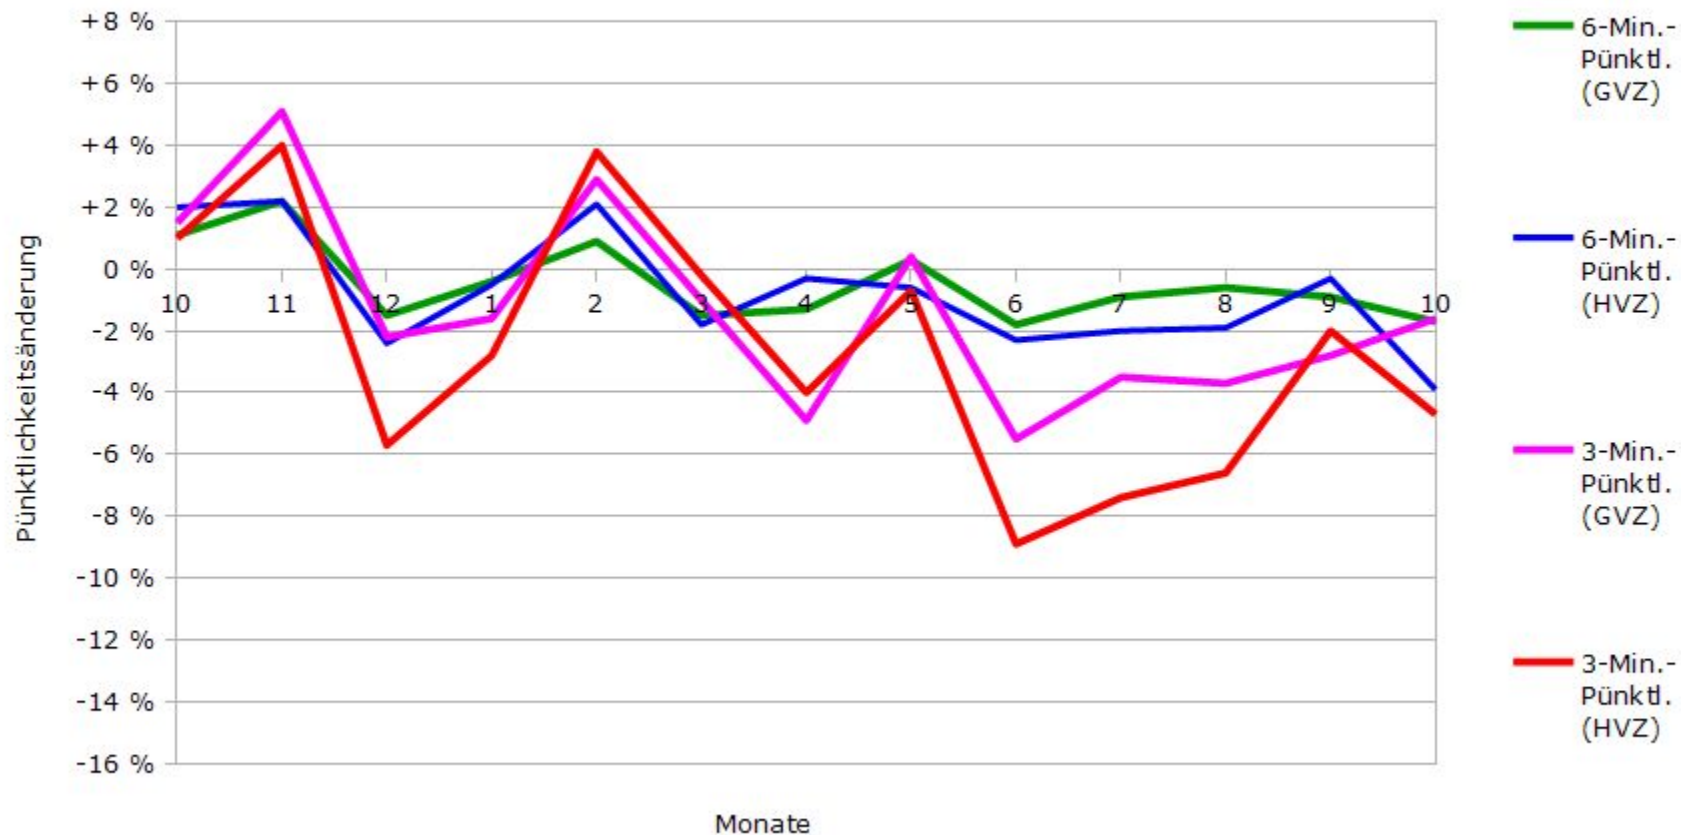

Pünktlichkeit aller S-Bahnlinien 2017/2018 im Vergleich zum Vorjahr

(Bahn-Daten, gesammelt und ausgewertet von s-bahn-chaos.de)

Pünktlichkeit der S-Bahnlinie S1 in 2017/2018 im Vergleich zum Vorjahr

(Bahn-Daten, gesammelt und ausgewertet von s-bahn-chaos.de)

Pünktlichkeit der S-Bahnlinie S2 in 2017/2018 im Vergleich zum Vorjahr

(Bahn-Daten, gesammelt und ausgewertet von s-bahn-chaos.de)

Pünktlichkeit der S-Bahnlinie S3 in 2017/2018 im Vergleich zum Vorjahr

(Bahn-Daten, gesammelt und ausgewertet von s-bahn-chaos.de)

Pünktlichkeit der S-Bahnlinie S4 in 2017/2018 im Vergleich zum Vorjahr

(Bahn-Daten, gesammelt und ausgewertet von s-bahn-chaos.de)

Pünktlichkeit der S-Bahnlinie S5 in 2017/2018 im Vergleich zum Vorjahr

(Bahn-Daten, gesammelt und ausgewertet von s-bahn-chaos.de)

Pünktlichkeit der S-Bahnlinie S6 in 2017/2018 im Vergleich zum Vorjahr

(Bahn-Daten, gesammelt und ausgewertet von s-bahn-chaos.de)

Pünktlichkeit der S-Bahnlinie S60 in 2017/2018 im Vergleich zum Vorjahr