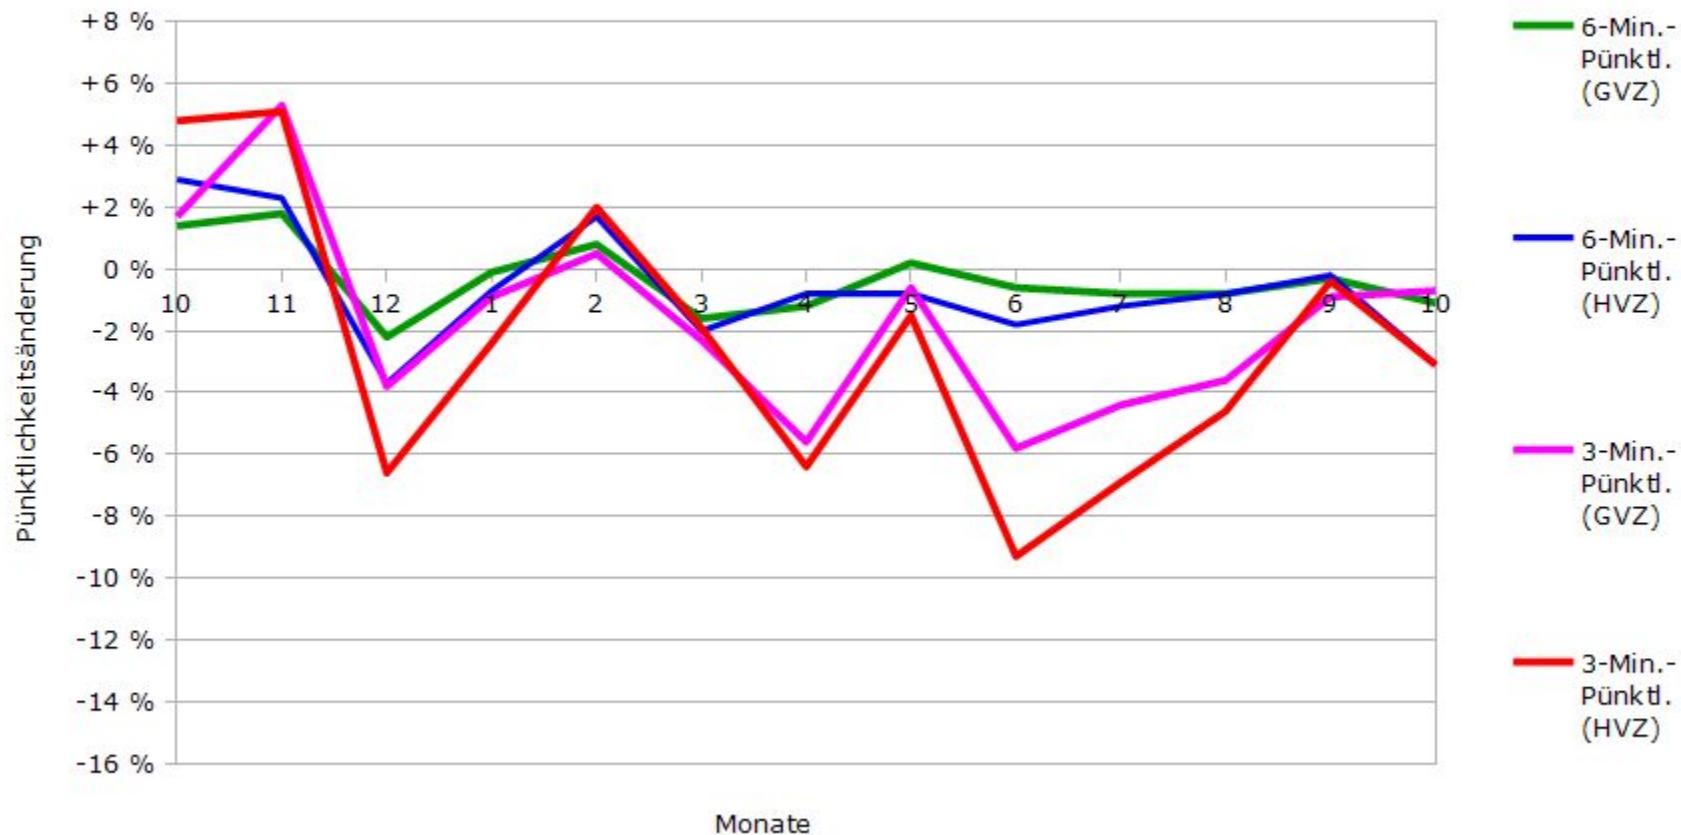

Pünktlichkeit aller S-Bahnlinien 2017/2018 im Vergleich zum Vorjahr

(Bahn-Daten, gesammelt und ausgewertet von s-bahn-chaos.de)

Pünktlichkeit der S-Bahnlinie S1 in 2017/2018 im Vergleich zum Vorjahr

(Bahn-Daten, gesammelt und ausgewertet von s-bahn-chaos.de)

Pünktlichkeit der S-Bahnlinie S2 in 2017/2018 im Vergleich zum Vorjahr

(Bahn-Daten, gesammelt und ausgewertet von s-bahn-chaos.de)

Pünktlichkeit der S-Bahnlinie S3 in 2017/2018 im Vergleich zum Vorjahr

(Bahn-Daten, gesammelt und ausgewertet von s-bahn-chaos.de)

Pünktlichkeit der S-Bahnlinie S4 in 2017/2018 im Vergleich zum Vorjahr

(Bahn-Daten, gesammelt und ausgewertet von s-bahn-chaos.de)

Pünktlichkeit der S-Bahnlinie S5 in 2017/2018 im Vergleich zum Vorjahr

(Bahn-Daten, gesammelt und ausgewertet von s-bahn-chaos.de)

Pünktlichkeit der S-Bahnlinie S6 in 2017/2018 im Vergleich zum Vorjahr

(Bahn-Daten, gesammelt und ausgewertet von s-bahn-chaos.de)

Pünktlichkeit der S-Bahnlinie S60 in 2017/2018 im Vergleich zum Vorjahr