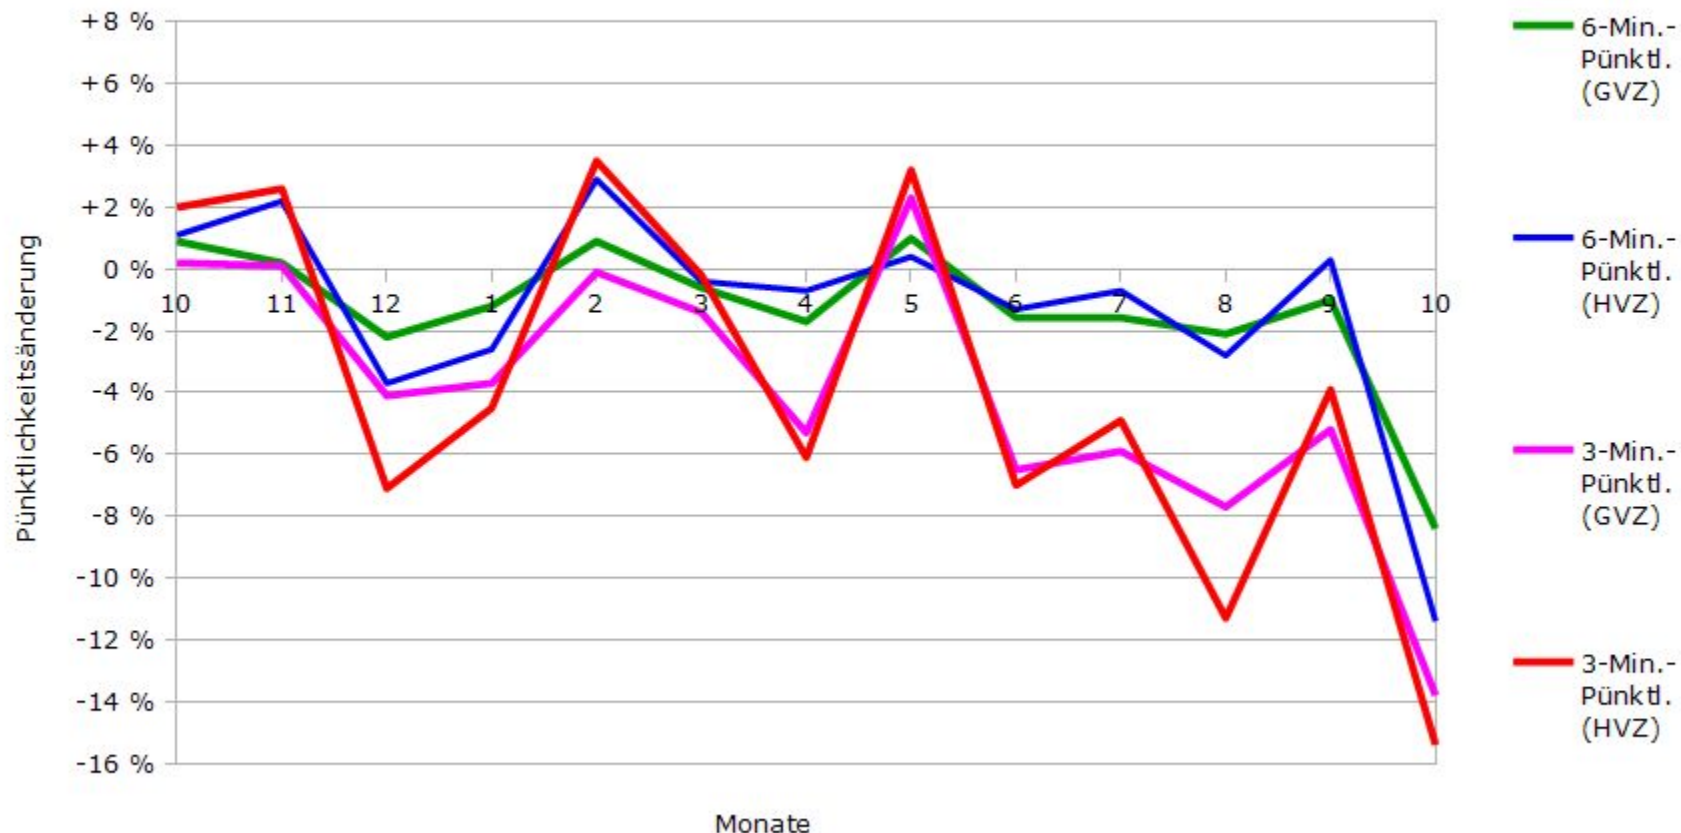

Pünktlichkeit aller S-Bahnlinien 2017/2018 im Vergleich zum Vorjahr

(Bahn-Daten, gesammelt und ausgewertet von s-bahn-chaos.de)

Pünktlichkeit der S-Bahnlinie S1 in 2017/2018 im Vergleich zum Vorjahr

(Bahn-Daten, gesammelt und ausgewertet von s-bahn-chaos.de)

Pünktlichkeit der S-Bahnlinie S2 in 2017/2018 im Vergleich zum Vorjahr

(Bahn-Daten, gesammelt und ausgewertet von s-bahn-chaos.de)

Pünktlichkeit der S-Bahnlinie S3 in 2017/2018 im Vergleich zum Vorjahr

(Bahn-Daten, gesammelt und ausgewertet von s-bahn-chaos.de)

Pünktlichkeit der S-Bahnlinie S4 in 2017/2018 im Vergleich zum Vorjahr

(Bahn-Daten, gesammelt und ausgewertet von s-bahn-chaos.de)

Pünktlichkeit der S-Bahnlinie S5 in 2017/2018 im Vergleich zum Vorjahr

(Bahn-Daten, gesammelt und ausgewertet von s-bahn-chaos.de)

Pünktlichkeit der S-Bahnlinie S6 in 2017/2018 im Vergleich zum Vorjahr

(Bahn-Daten, gesammelt und ausgewertet von s-bahn-chaos.de)

Pünktlichkeit der S-Bahnlinie S60 in 2017/2018 im Vergleich zum Vorjahr