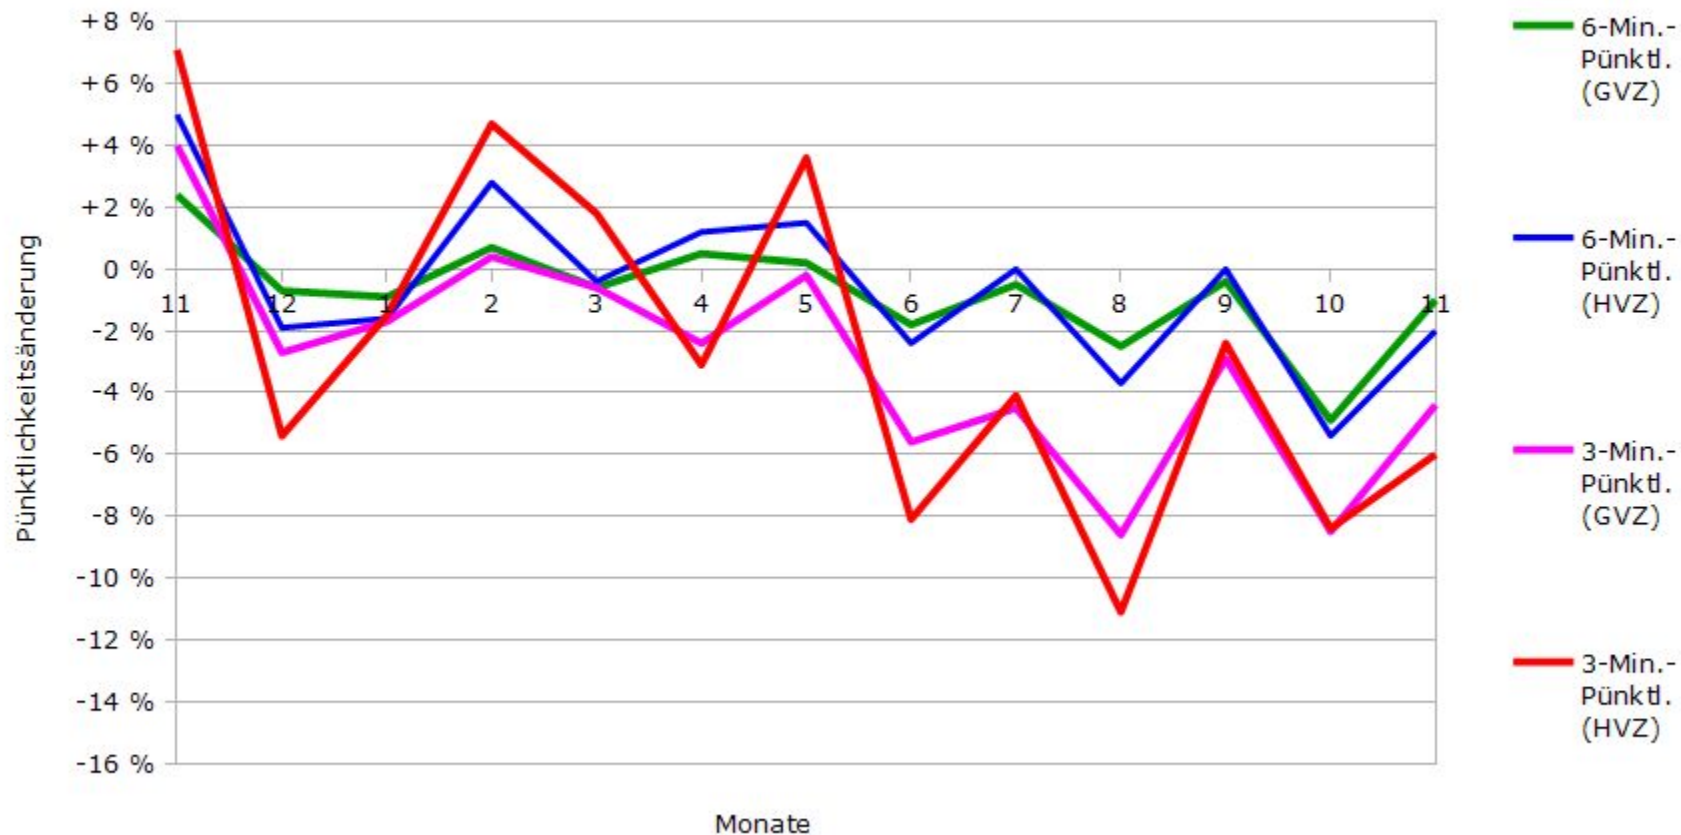

# Pünktlichkeit aller S-Bahnlinien 2017/2018 im Vergleich zum Vorjahr

(Bahn-Daten, gesammelt und ausgewertet von s-bahn-chaos.de)

# Pünktlichkeit der S-Bahnlinie S1 in 2017/2018 im Vergleich zum Vorjahr

(Bahn-Daten, gesammelt und ausgewertet von s-bahn-chaos.de)

# Pünktlichkeit der S-Bahnlinie S2 in 2017/2018 im Vergleich zum Vorjahr

(Bahn-Daten, gesammelt und ausgewertet von s-bahn-chaos.de)

# Pünktlichkeit der S-Bahnlinie S3 in 2017/2018 im Vergleich zum Vorjahr

(Bahn-Daten, gesammelt und ausgewertet von s-bahn-chaos.de)