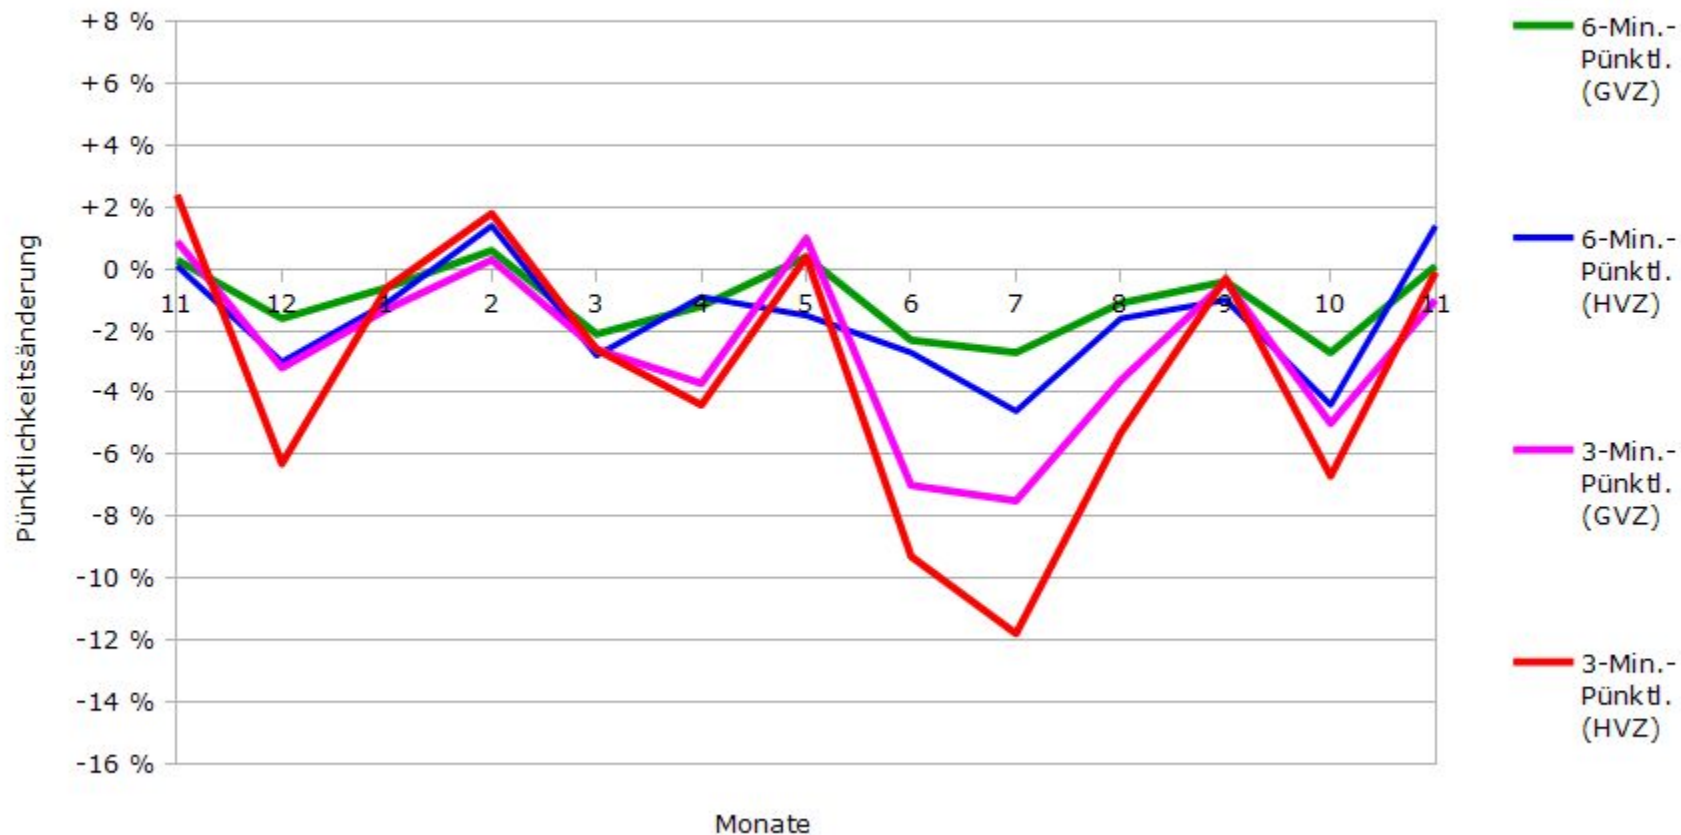

Pünktlichkeit der S-Bahnlinie S6 in 2017/2018 im Vergleich zum Vorjahr

(Bahn-Daten, gesammelt und ausgewertet von s-bahn-chaos.de)