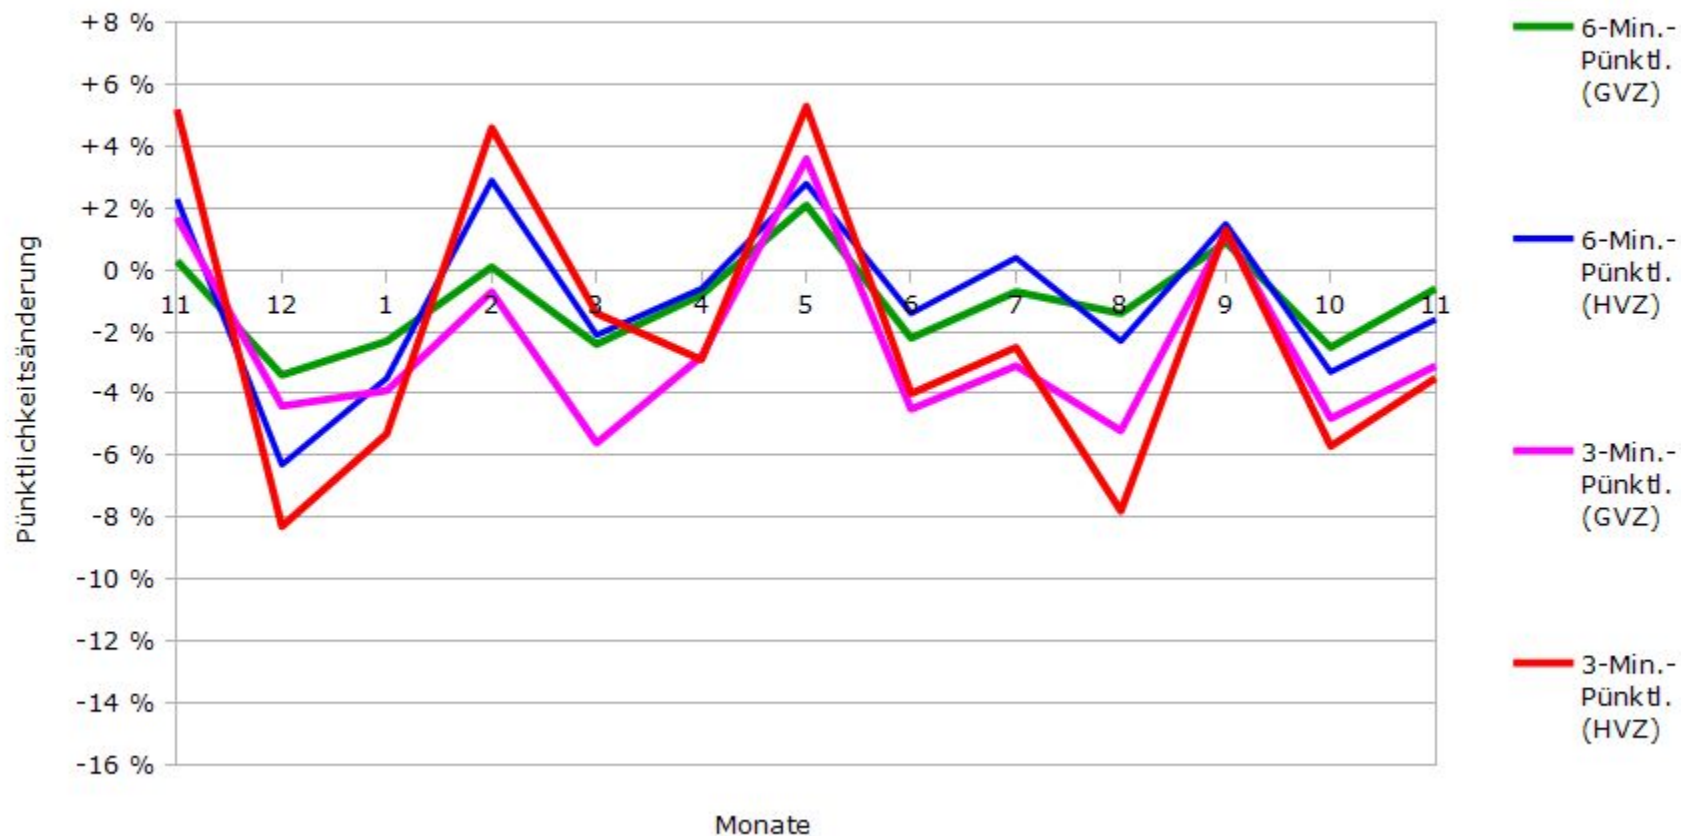

# Pünktlichkeit aller S-Bahnlinien 2017/2018 im Vergleich zum Vorjahr

(Bahn-Daten, gesammelt und ausgewertet von s-bahn-chaos.de)

# Pünktlichkeit der S-Bahnlinie S1 in 2017/2018 im Vergleich zum Vorjahr

(Bahn-Daten, gesammelt und ausgewertet von s-bahn-chaos.de)

# Pünktlichkeit der S-Bahnlinie S2 in 2017/2018 im Vergleich zum Vorjahr

(Bahn-Daten, gesammelt und ausgewertet von s-bahn-chaos.de)

# Pünktlichkeit der S-Bahnlinie S3 in 2017/2018 im Vergleich zum Vorjahr

(Bahn-Daten, gesammelt und ausgewertet von s-bahn-chaos.de)