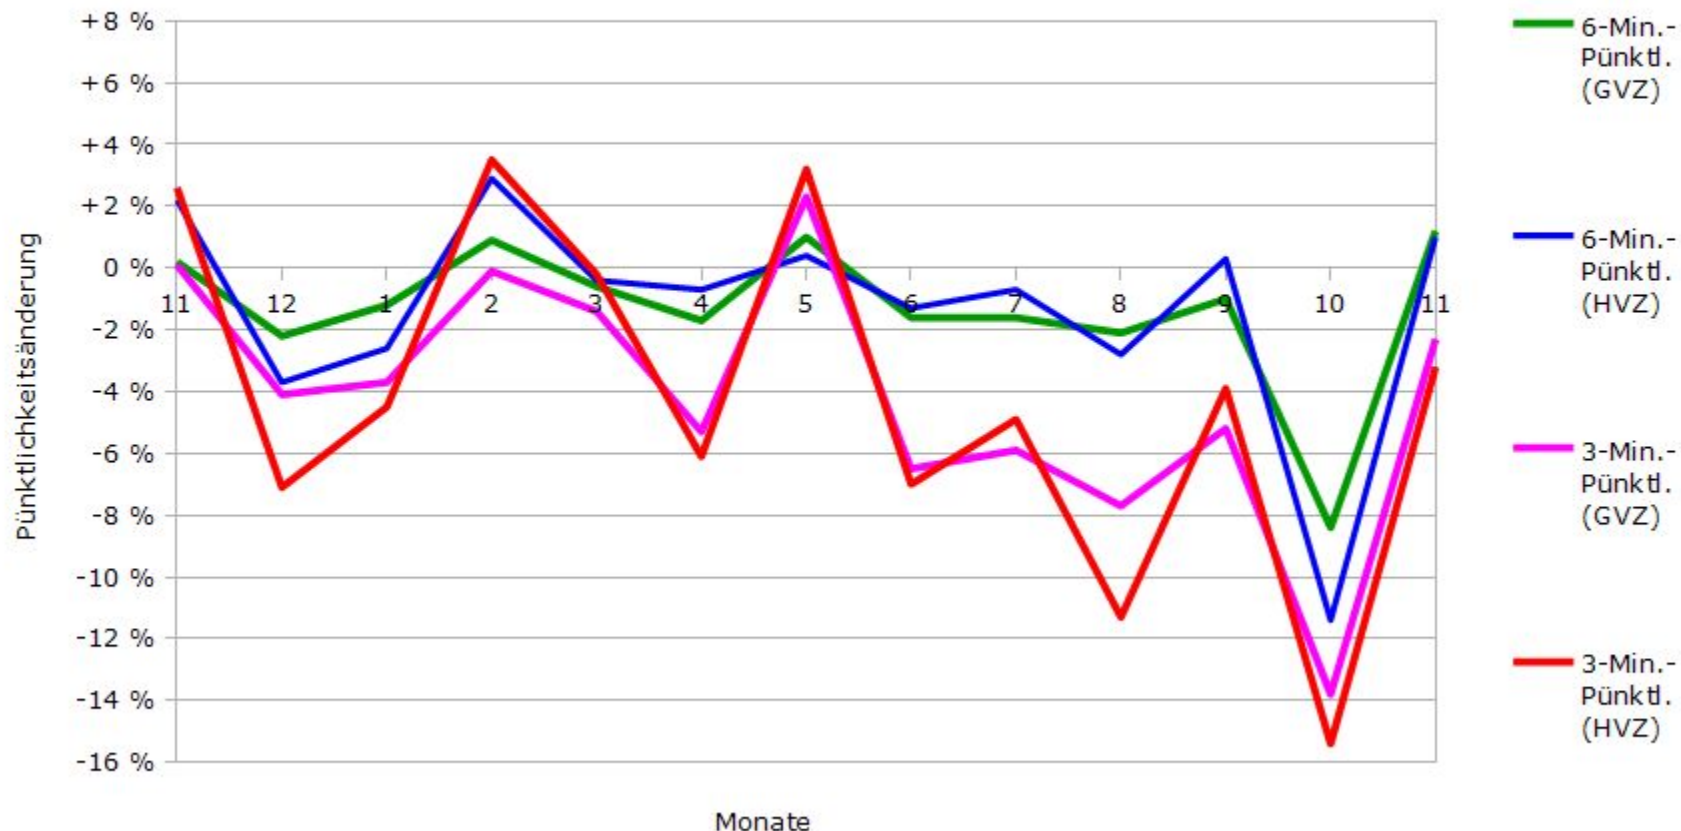

# Pünktlichkeit aller S-Bahnlinien 2017/2018 im Vergleich zum Vorjahr

(Bahn-Daten, gesammelt und ausgewertet von s-bahn-chaos.de)

# Pünktlichkeit der S-Bahnlinie S1 in 2017/2018 im Vergleich zum Vorjahr

(Bahn-Daten, gesammelt und ausgewertet von s-bahn-chaos.de)

# Pünktlichkeit der S-Bahnlinie S2 in 2017/2018 im Vergleich zum Vorjahr

(Bahn-Daten, gesammelt und ausgewertet von s-bahn-chaos.de)

# Pünktlichkeit der S-Bahnlinie S3 in 2017/2018 im Vergleich zum Vorjahr

(Bahn-Daten, gesammelt und ausgewertet von s-bahn-chaos.de)