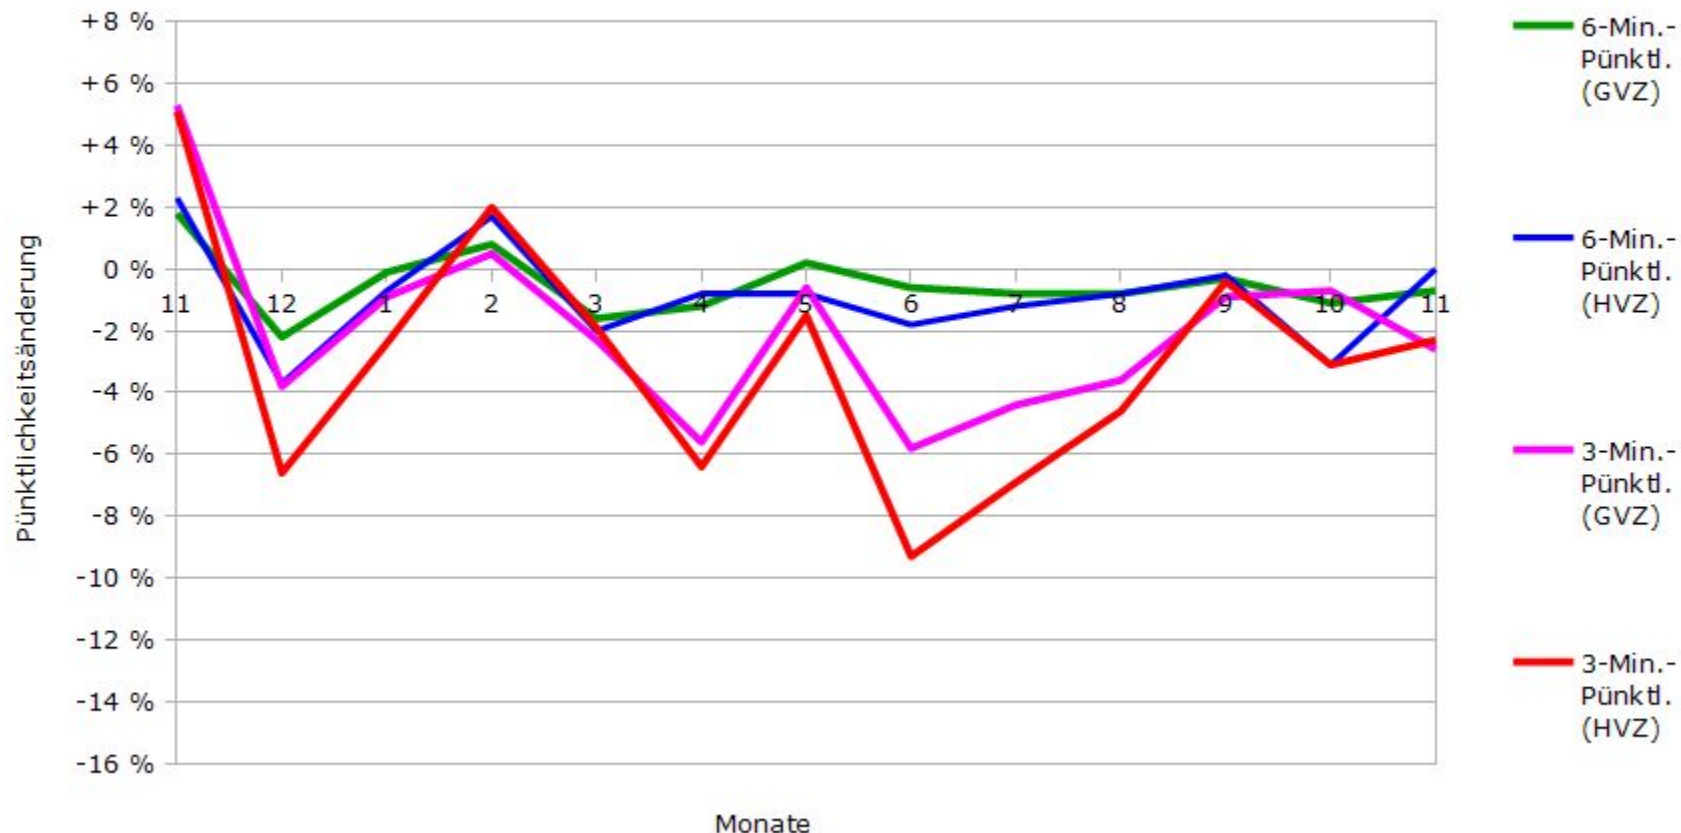

# Pünktlichkeit der S-Bahnlinie S1 in 2017/2018 im Vergleich zum Vorjahr

(Bahn-Daten, gesammelt und ausgewertet von s-bahn-chaos.de)

# Pünktlichkeit der S-Bahnlinie S2 in 2017/2018 im Vergleich zum Vorjahr

(Bahn-Daten, gesammelt und ausgewertet von s-bahn-chaos.de)

# Pünktlichkeit der S-Bahnlinie S3 in 2017/2018 im Vergleich zum Vorjahr

(Bahn-Daten, gesammelt und ausgewertet von s-bahn-chaos.de)

# Pünktlichkeit der S-Bahnlinie S4 in 2017/2018 im Vergleich zum Vorjahr

(Bahn-Daten, gesammelt und ausgewertet von s-bahn-chaos.de)