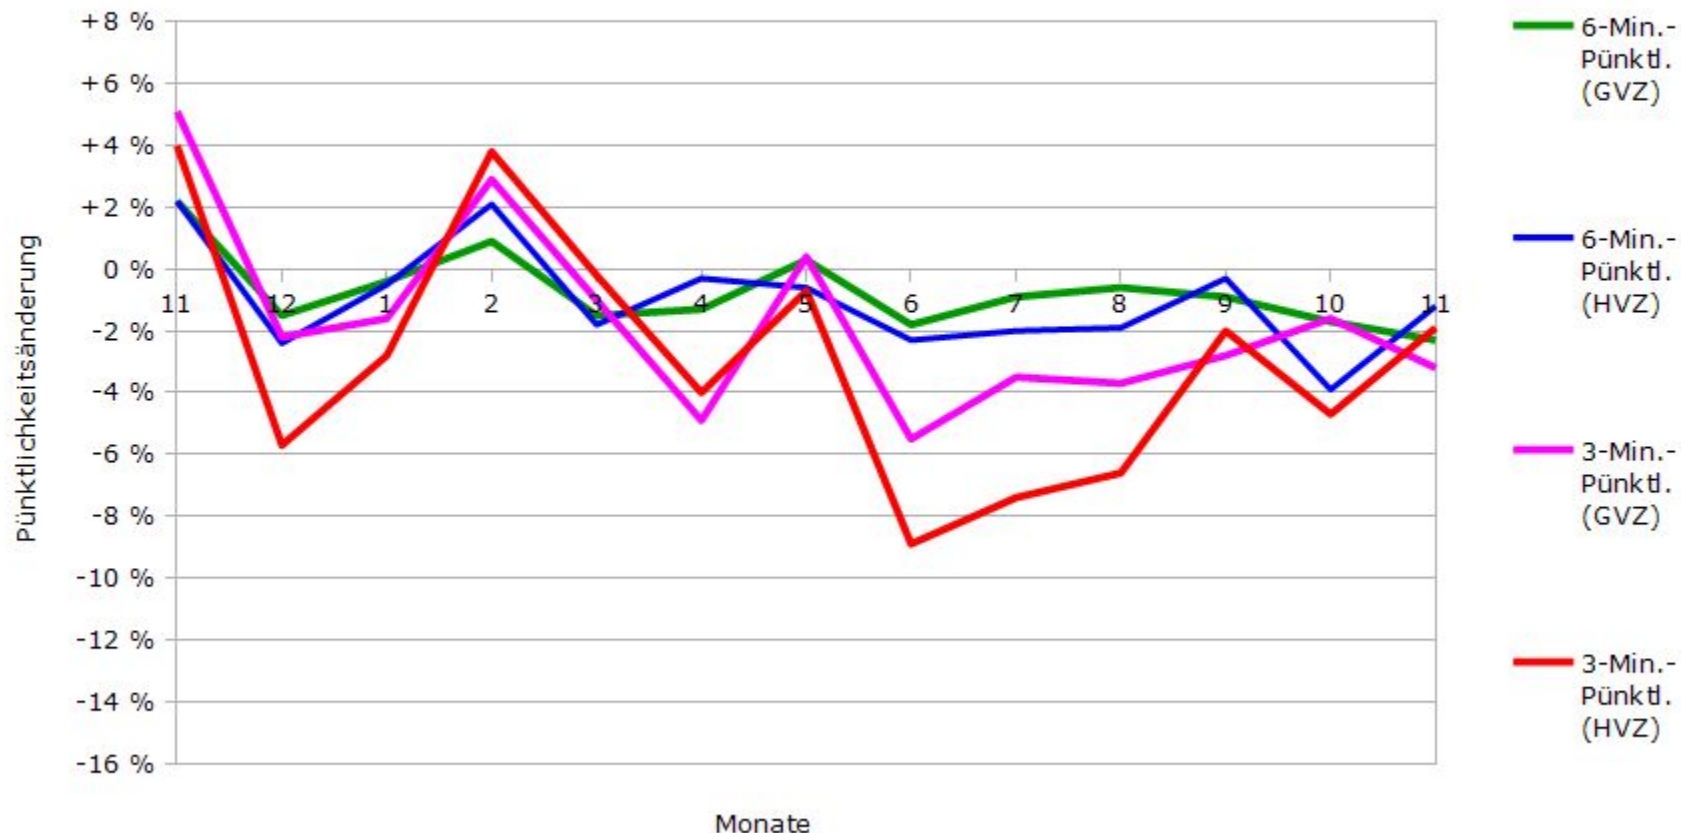

Pünktlichkeit der S-Bahnlinie S5 in 2017/2018 im Vergleich zum Vorjahr

(Bahn-Daten, gesammelt und ausgewertet von s-bahn-chaos.de)