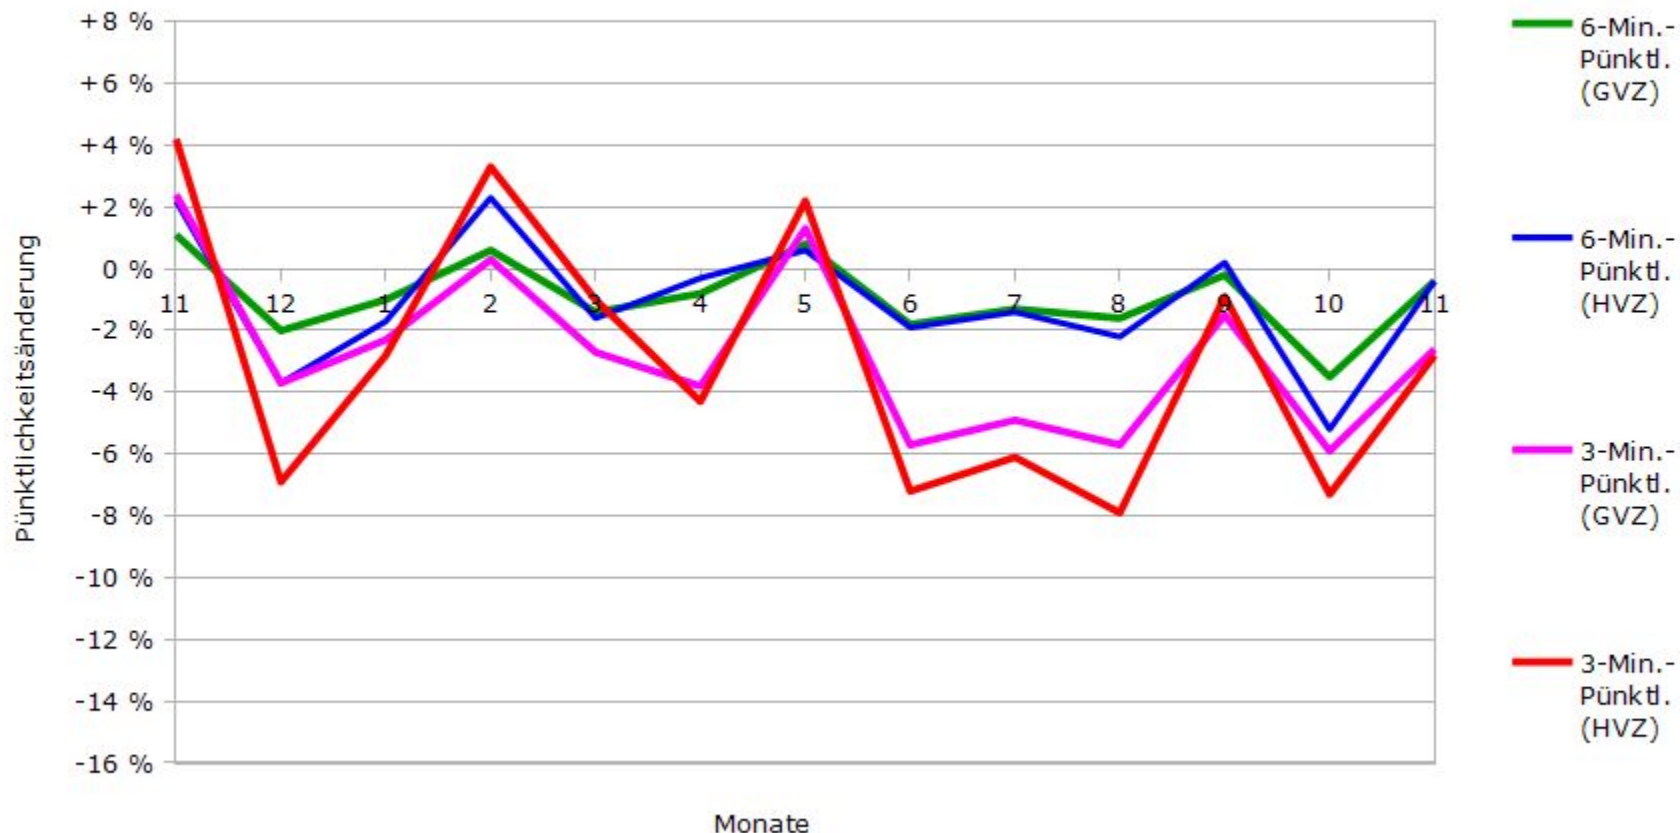

# Pünktlichkeit aller S-Bahnlinien 2017/2018 im Vergleich zum Vorjahr

(Bahn-Daten, gesammelt und ausgewertet von s-bahn-chaos.de)

# Pünktlichkeit der S-Bahnlinie S1 in 2017/2018 im Vergleich zum Vorjahr

(Bahn-Daten, gesammelt und ausgewertet von s-bahn-chaos.de)

# Pünktlichkeit der S-Bahnlinie S2 in 2017/2018 im Vergleich zum Vorjahr

(Bahn-Daten, gesammelt und ausgewertet von s-bahn-chaos.de)

# Pünktlichkeit der S-Bahnlinie S3 in 2017/2018 im Vergleich zum Vorjahr

(Bahn-Daten, gesammelt und ausgewertet von s-bahn-chaos.de)