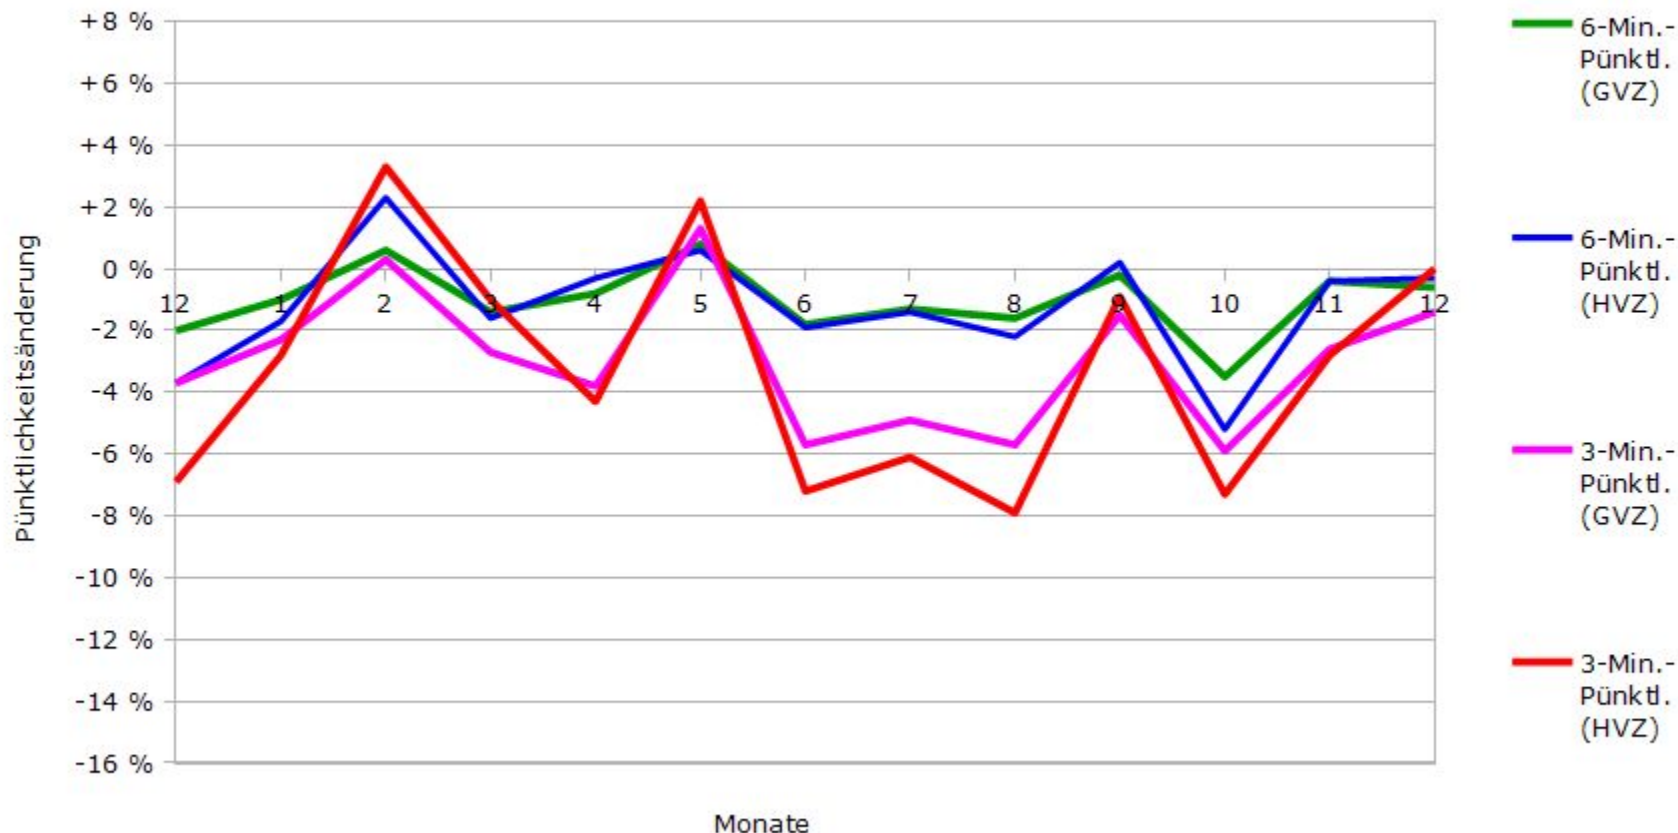

# Pünktlichkeit aller S-Bahnlinien 2017/2018 im Vergleich zum Vorjahr

(Bahn-Daten, gesammelt und ausgewertet von s-bahn-chaos.de)

# Pünktlichkeit der S-Bahnlinie S1 in 2017/2018 im Vergleich zum Vorjahr

(Bahn-Daten, gesammelt und ausgewertet von s-bahn-chaos.de)

# Pünktlichkeit der S-Bahnlinie S2 in 2017/2018 im Vergleich zum Vorjahr

(Bahn-Daten, gesammelt und ausgewertet von s-bahn-chaos.de)

# Pünktlichkeit der S-Bahnlinie S3 in 2017/2018 im Vergleich zum Vorjahr

(Bahn-Daten, gesammelt und ausgewertet von s-bahn-chaos.de)