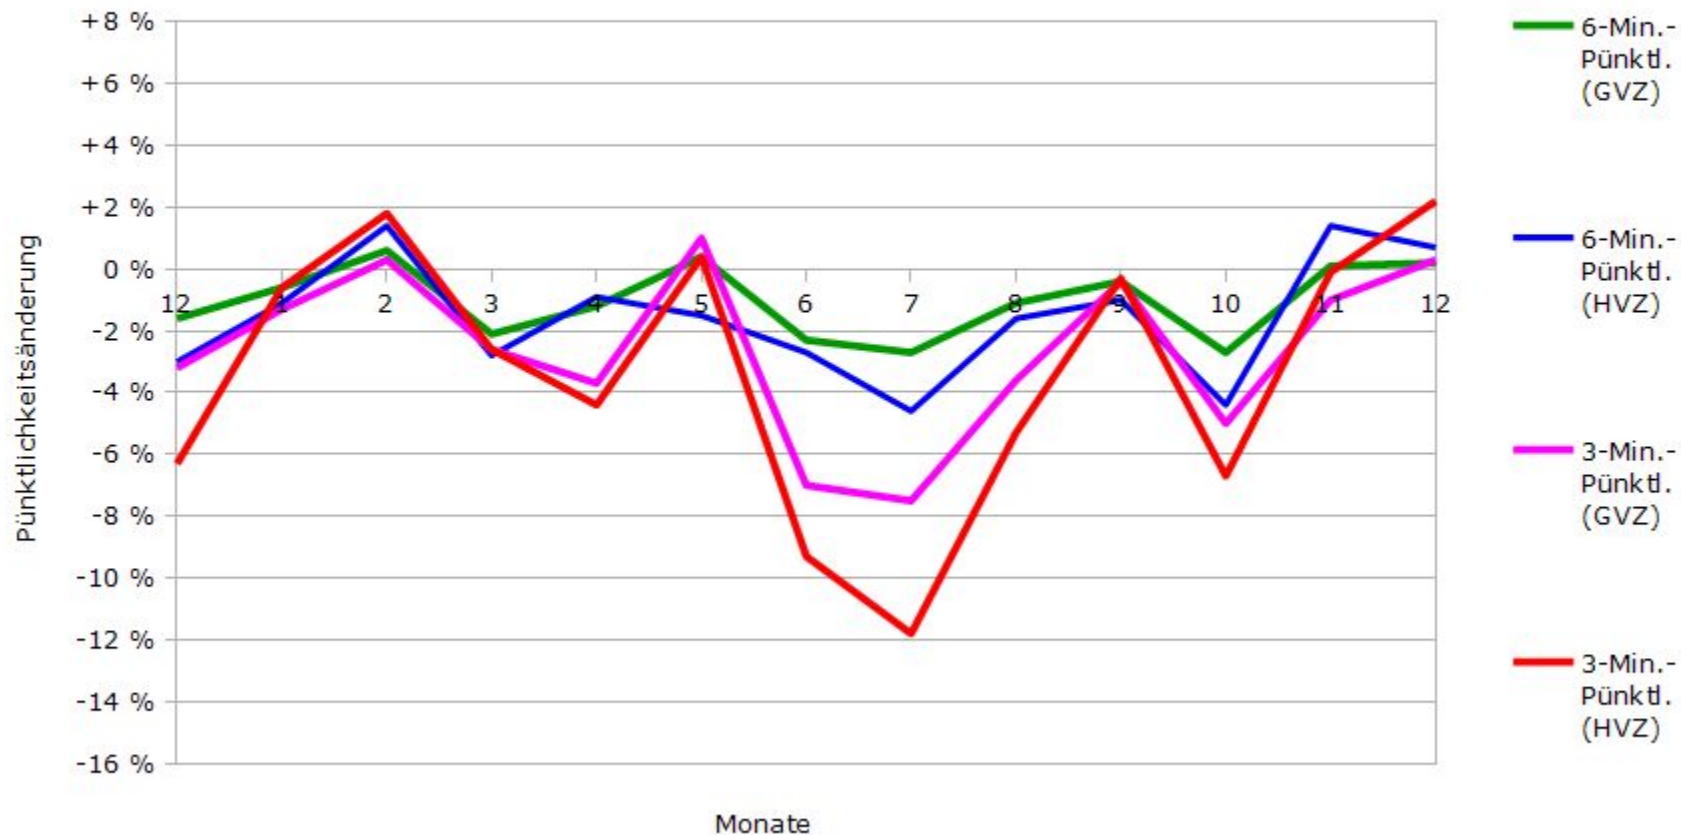

Pünktlichkeit der S-Bahnlinie S6 in 2017/2018 im Vergleich zum Vorjahr

(Bahn-Daten, gesammelt und ausgewertet von s-bahn-chaos.de)