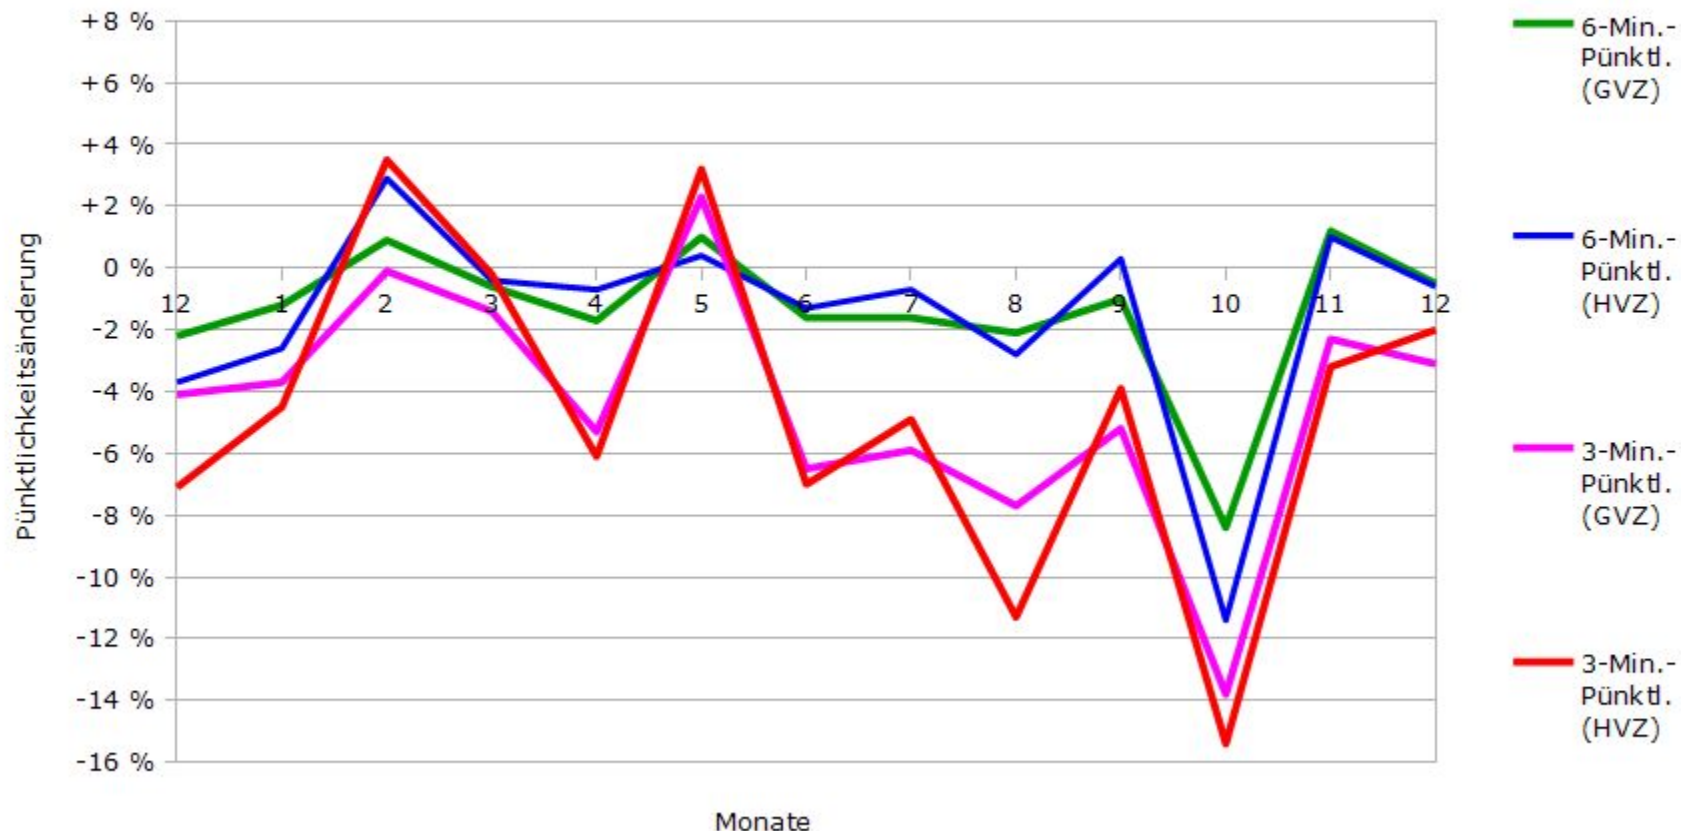

# Pünktlichkeit aller S-Bahnlinien 2017/2018 im Vergleich zum Vorjahr

(Bahn-Daten, gesammelt und ausgewertet von s-bahn-chaos.de)

# Pünktlichkeit der S-Bahnlinie S1 in 2017/2018 im Vergleich zum Vorjahr

(Bahn-Daten, gesammelt und ausgewertet von s-bahn-chaos.de)

# Pünktlichkeit der S-Bahnlinie S2 in 2017/2018 im Vergleich zum Vorjahr

(Bahn-Daten, gesammelt und ausgewertet von s-bahn-chaos.de)

# Pünktlichkeit der S-Bahnlinie S3 in 2017/2018 im Vergleich zum Vorjahr

(Bahn-Daten, gesammelt und ausgewertet von s-bahn-chaos.de)