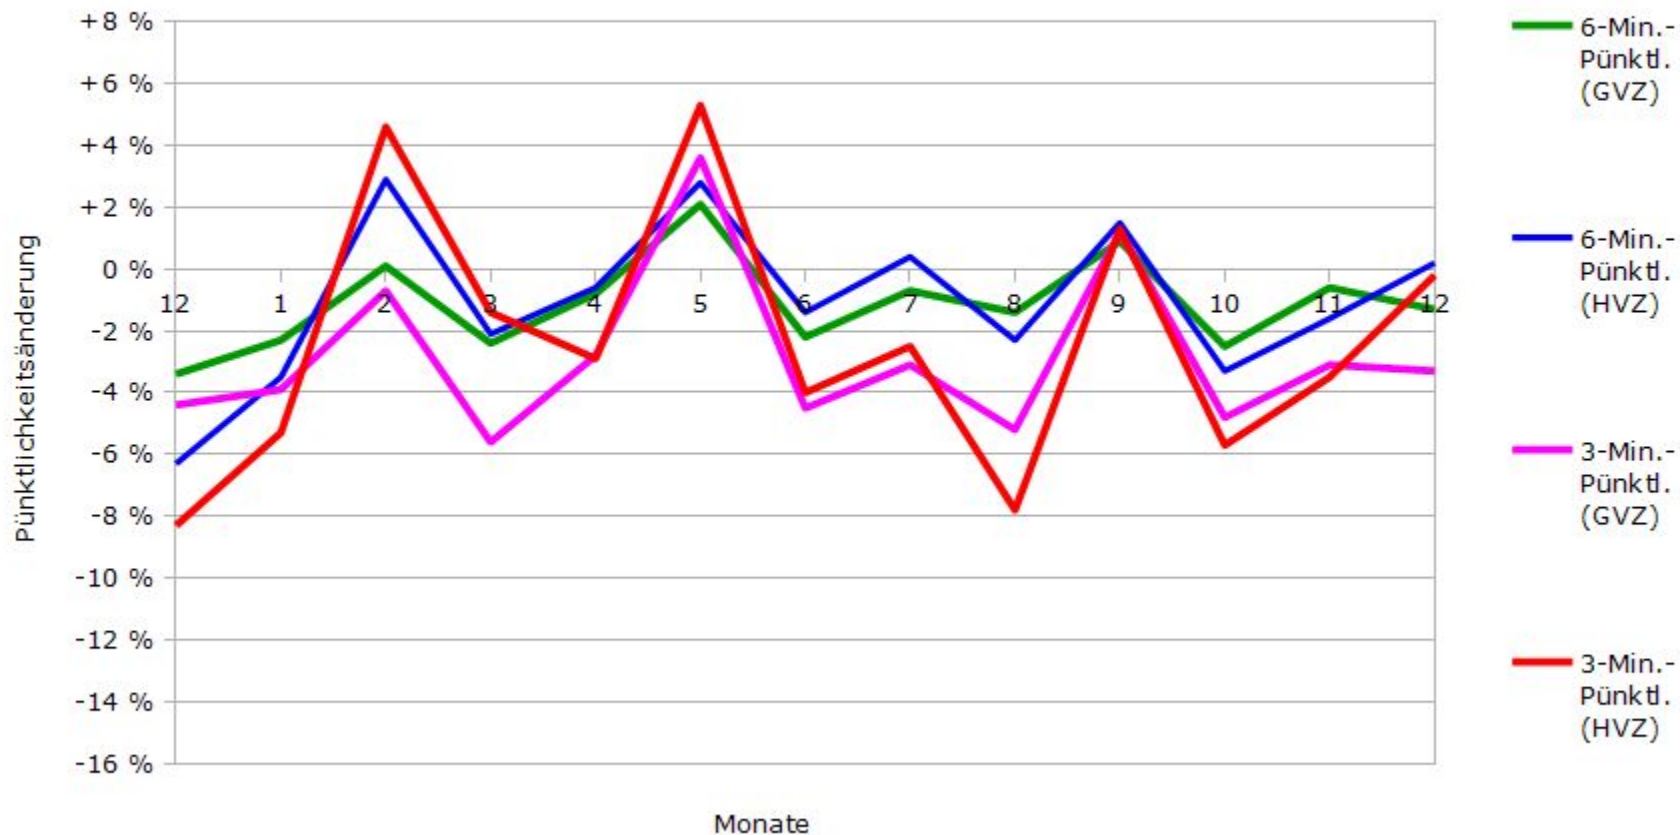

# Pünktlichkeit aller S-Bahnlinien 2017/2018 im Vergleich zum Vorjahr

(Bahn-Daten, gesammelt und ausgewertet von s-bahn-chaos.de)

# Pünktlichkeit der S-Bahnlinie S1 in 2017/2018 im Vergleich zum Vorjahr

(Bahn-Daten, gesammelt und ausgewertet von s-bahn-chaos.de)

# Pünktlichkeit der S-Bahnlinie S2 in 2017/2018 im Vergleich zum Vorjahr

(Bahn-Daten, gesammelt und ausgewertet von s-bahn-chaos.de)

# Pünktlichkeit der S-Bahnlinie S3 in 2017/2018 im Vergleich zum Vorjahr

(Bahn-Daten, gesammelt und ausgewertet von s-bahn-chaos.de)