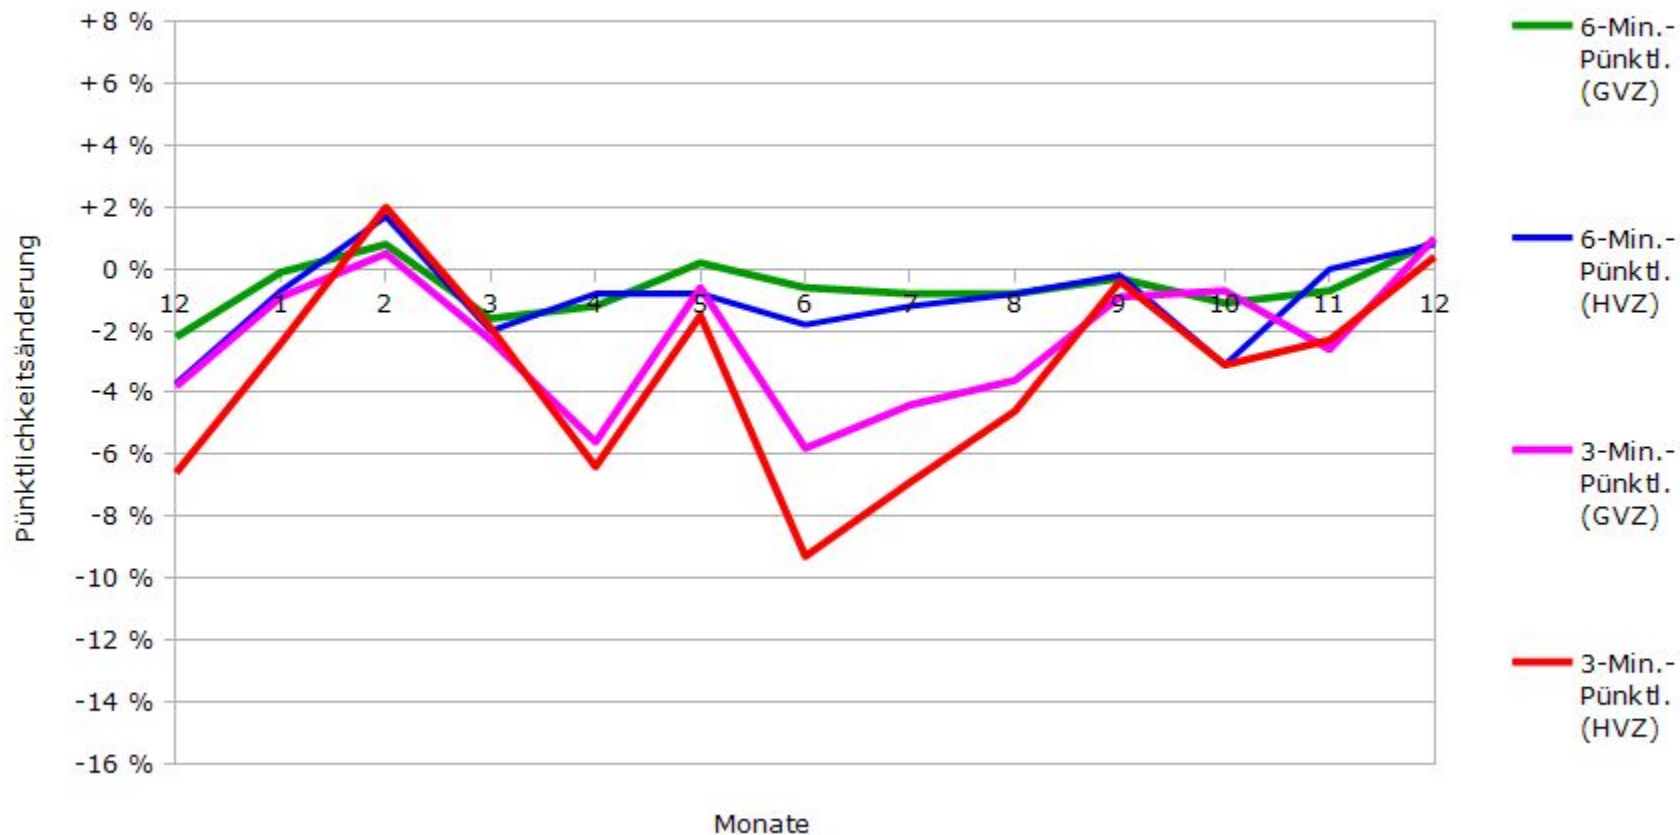

# Pünktlichkeit der S-Bahnlinie S1 in 2017/2018 im Vergleich zum Vorjahr

(Bahn-Daten, gesammelt und ausgewertet von s-bahn-chaos.de)

# Pünktlichkeit der S-Bahnlinie S2 in 2017/2018 im Vergleich zum Vorjahr

(Bahn-Daten, gesammelt und ausgewertet von s-bahn-chaos.de)

# Pünktlichkeit der S-Bahnlinie S3 in 2017/2018 im Vergleich zum Vorjahr

(Bahn-Daten, gesammelt und ausgewertet von s-bahn-chaos.de)

# Pünktlichkeit der S-Bahnlinie S4 in 2017/2018 im Vergleich zum Vorjahr

(Bahn-Daten, gesammelt und ausgewertet von s-bahn-chaos.de)