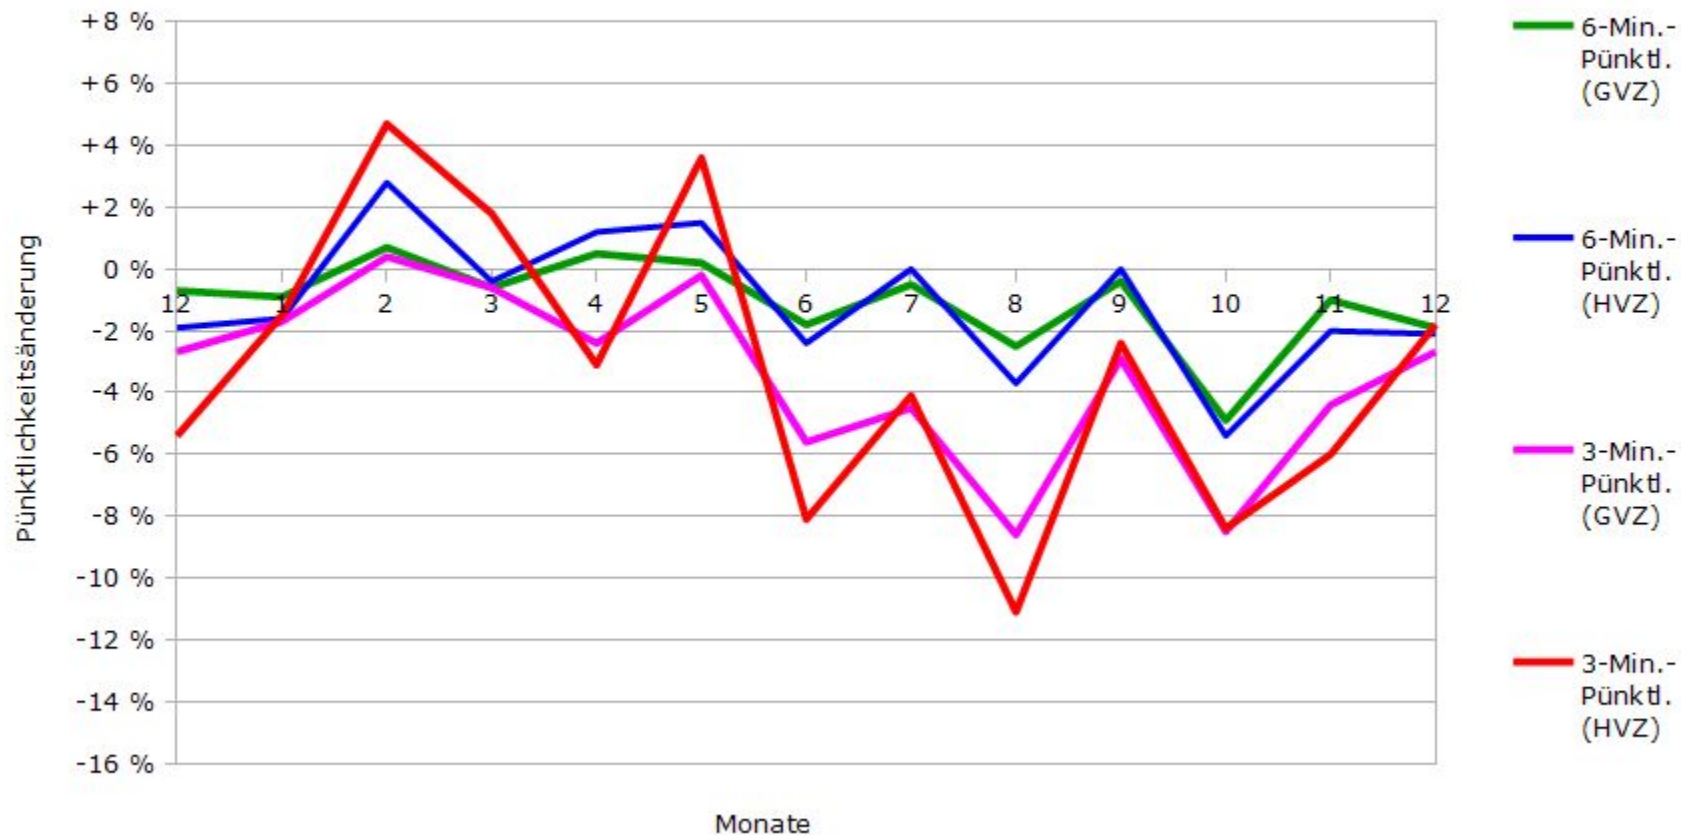

# Pünktlichkeit aller S-Bahnlinien 2017/2018 im Vergleich zum Vorjahr

(Bahn-Daten, gesammelt und ausgewertet von s-bahn-chaos.de)

# Pünktlichkeit der S-Bahnlinie S1 in 2017/2018 im Vergleich zum Vorjahr

(Bahn-Daten, gesammelt und ausgewertet von s-bahn-chaos.de)

# Pünktlichkeit der S-Bahnlinie S2 in 2017/2018 im Vergleich zum Vorjahr

(Bahn-Daten, gesammelt und ausgewertet von s-bahn-chaos.de)

# Pünktlichkeit der S-Bahnlinie S3 in 2017/2018 im Vergleich zum Vorjahr

(Bahn-Daten, gesammelt und ausgewertet von s-bahn-chaos.de)