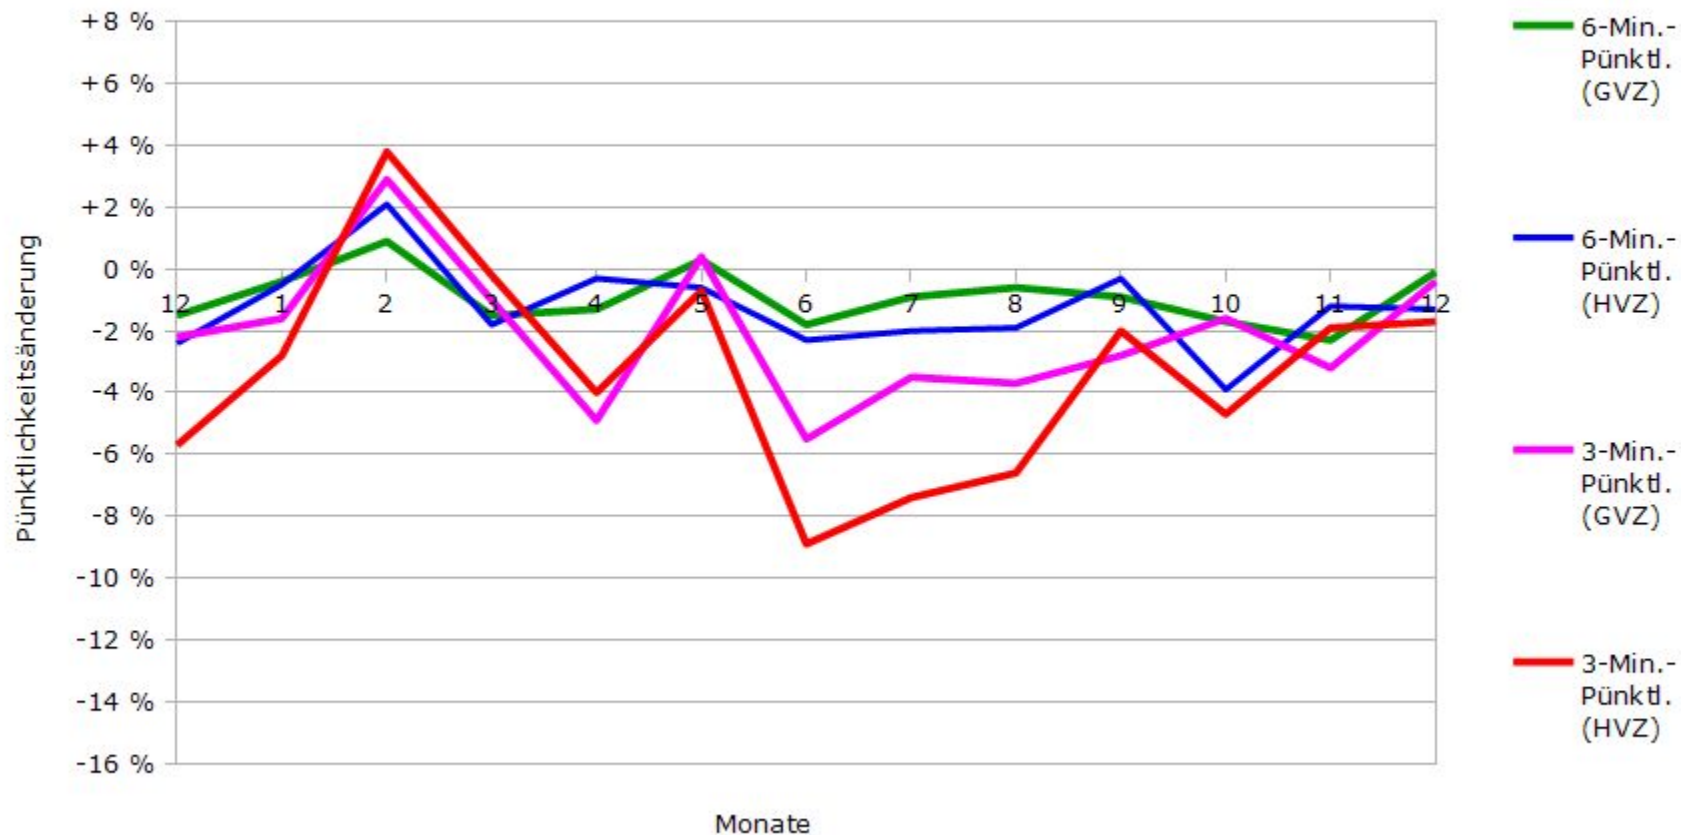

Pünktlichkeit der S-Bahnlinie S5 in 2017/2018 im Vergleich zum Vorjahr

(Bahn-Daten, gesammelt und ausgewertet von s-bahn-chaos.de)