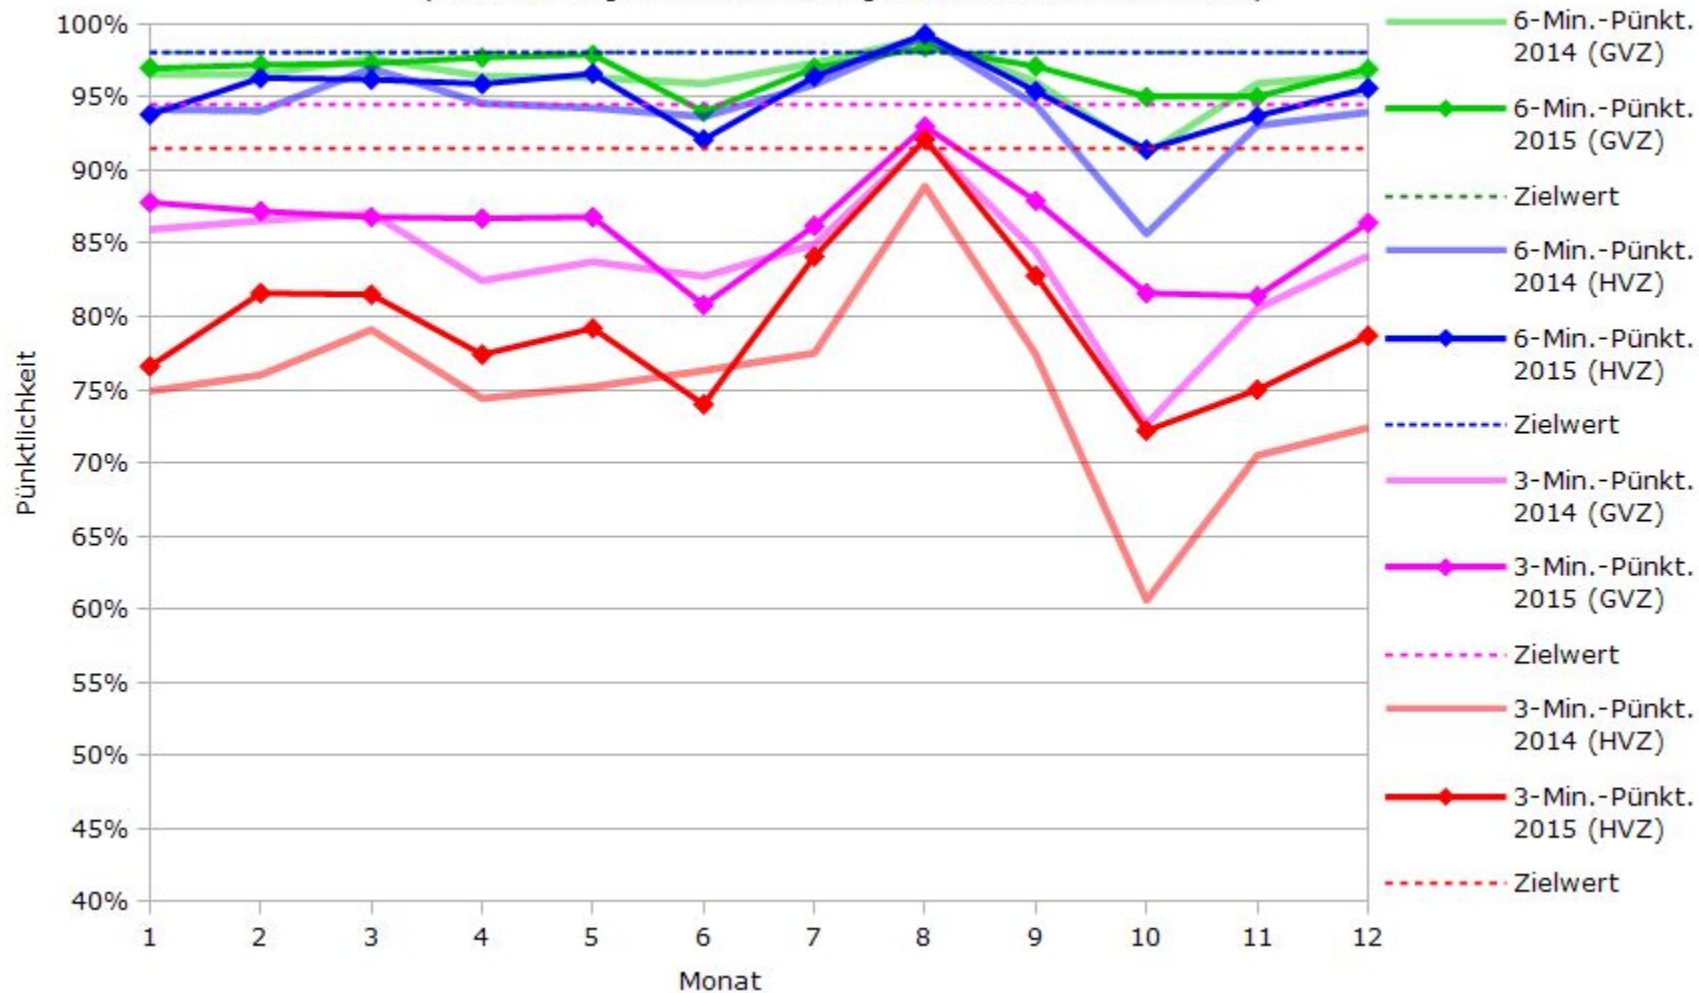

Pünktlichkeit aller S-Bahnlinien in 2014/2015

(Bahn-Daten, gesammelt und ausgewertet von s-bahn-chaos.de)

Pünktlichkeit der S-Bahnlinie S1 in 2014/2015

(Bahn-Daten, gesammelt und ausgewertet von s-bahn-chaos.de)

Pünktlichkeit der S-Bahnlinie S2 in 2014/2015

(Bahn-Daten, gesammelt und ausgewertet von s-bahn-chaos.de)

Pünktlichkeit der S-Bahnlinie S3 in 2014/2015

(Bahn-Daten, gesammelt und ausgewertet von s-bahn-chaos.de)

Pünktlichkeit der S-Bahnlinie S4 in 2014/2015

(Bahn-Daten, gesammelt und ausgewertet von s-bahn-chaos.de)

Pünktlichkeit der S-Bahnlinie S5 in 2014/2015

(Bahn-Daten, gesammelt und ausgewertet von s-bahn-chaos.de)

Pünktlichkeit der S-Bahnlinie S6 in 2014/2015

(Bahn-Daten, gesammelt und ausgewertet von s-bahn-chaos.de)

Pünktlichkeit der S-Bahnlinie S60 in 2014/2015

(Bahn-Daten, gesammelt und ausgewertet von s-bahn-chaos.de)