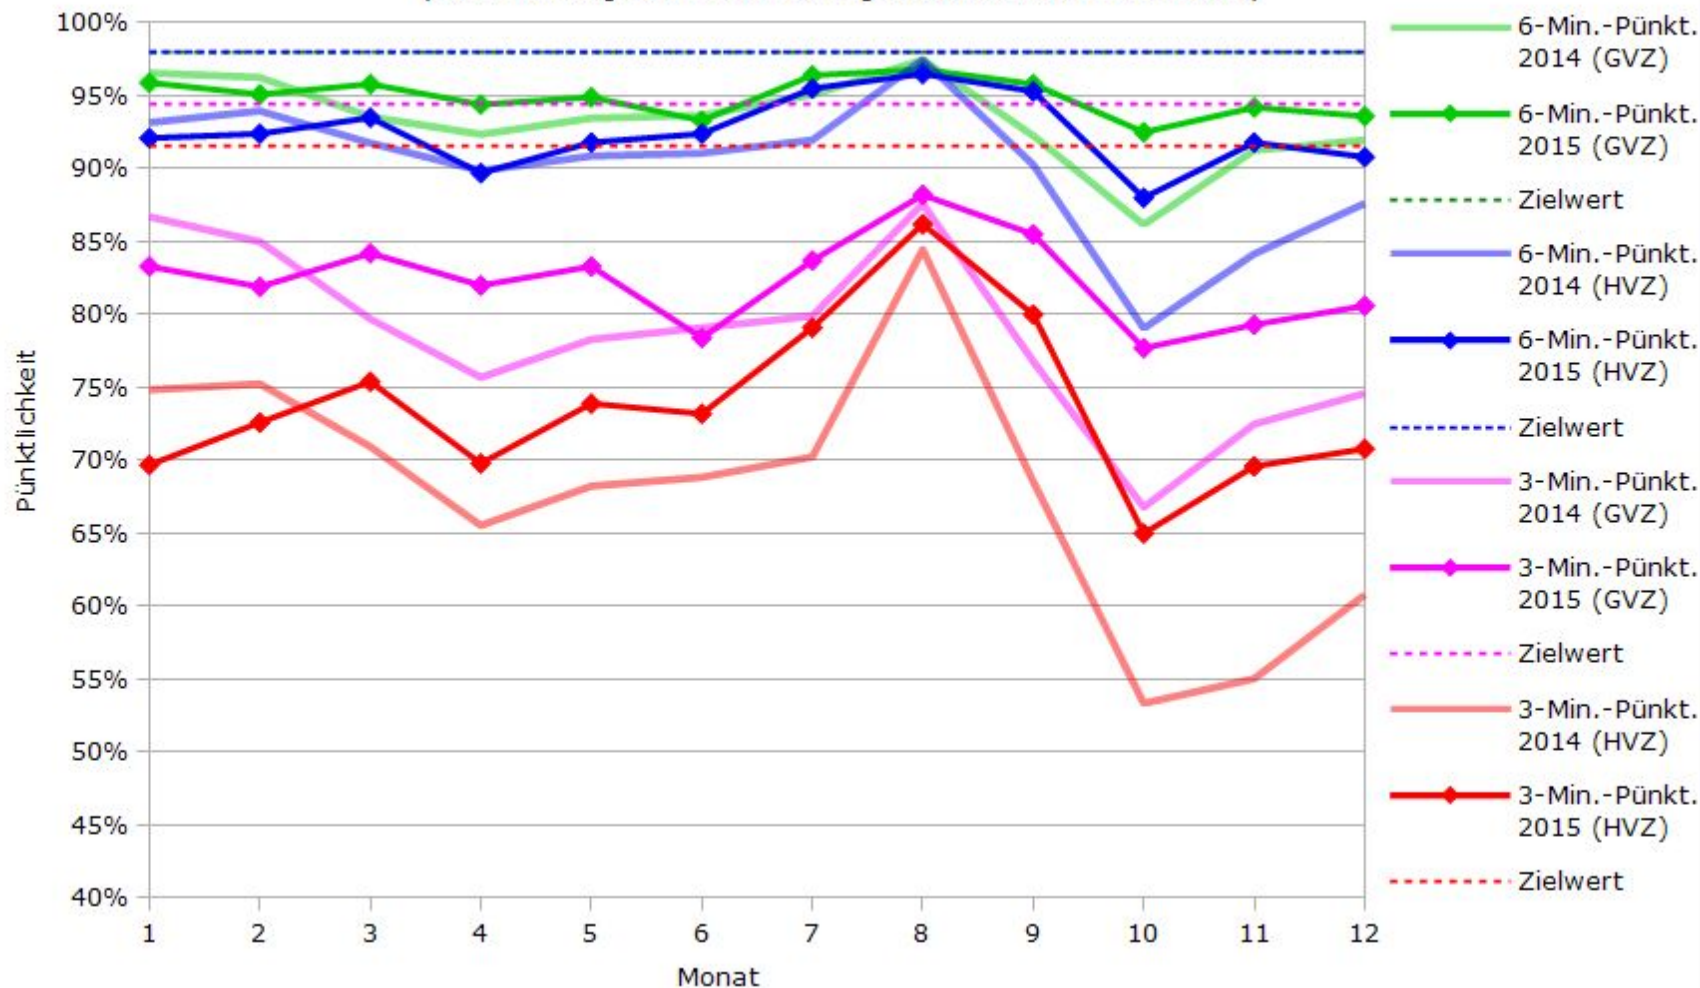

Pünktlichkeit aller S-Bahnlinien in 2014/2015

(Bahn-Daten, gesammelt und ausgewertet von s-bahn-chaos.de)

Pünktlichkeit der S-Bahnlinie S1 in 2014/2015

(Bahn-Daten, gesammelt und ausgewertet von s-bahn-chaos.de)

Pünktlichkeit der S-Bahnlinie S2 in 2014/2015

(Bahn-Daten, gesammelt und ausgewertet von s-bahn-chaos.de)

Pünktlichkeit der S-Bahnlinie S3 in 2014/2015

(Bahn-Daten, gesammelt und ausgewertet von s-bahn-chaos.de)

Pünktlichkeit der S-Bahnlinie S4 in 2014/2015

(Bahn-Daten, gesammelt und ausgewertet von s-bahn-chaos.de)

Pünktlichkeit der S-Bahnlinie S5 in 2014/2015

(Bahn-Daten, gesammelt und ausgewertet von s-bahn-chaos.de)

Pünktlichkeit der S-Bahnlinie S6 in 2014/2015

(Bahn-Daten, gesammelt und ausgewertet von s-bahn-chaos.de)

Pünktlichkeit der S-Bahnlinie S60 in 2014/2015

(Bahn-Daten, gesammelt und ausgewertet von s-bahn-chaos.de)