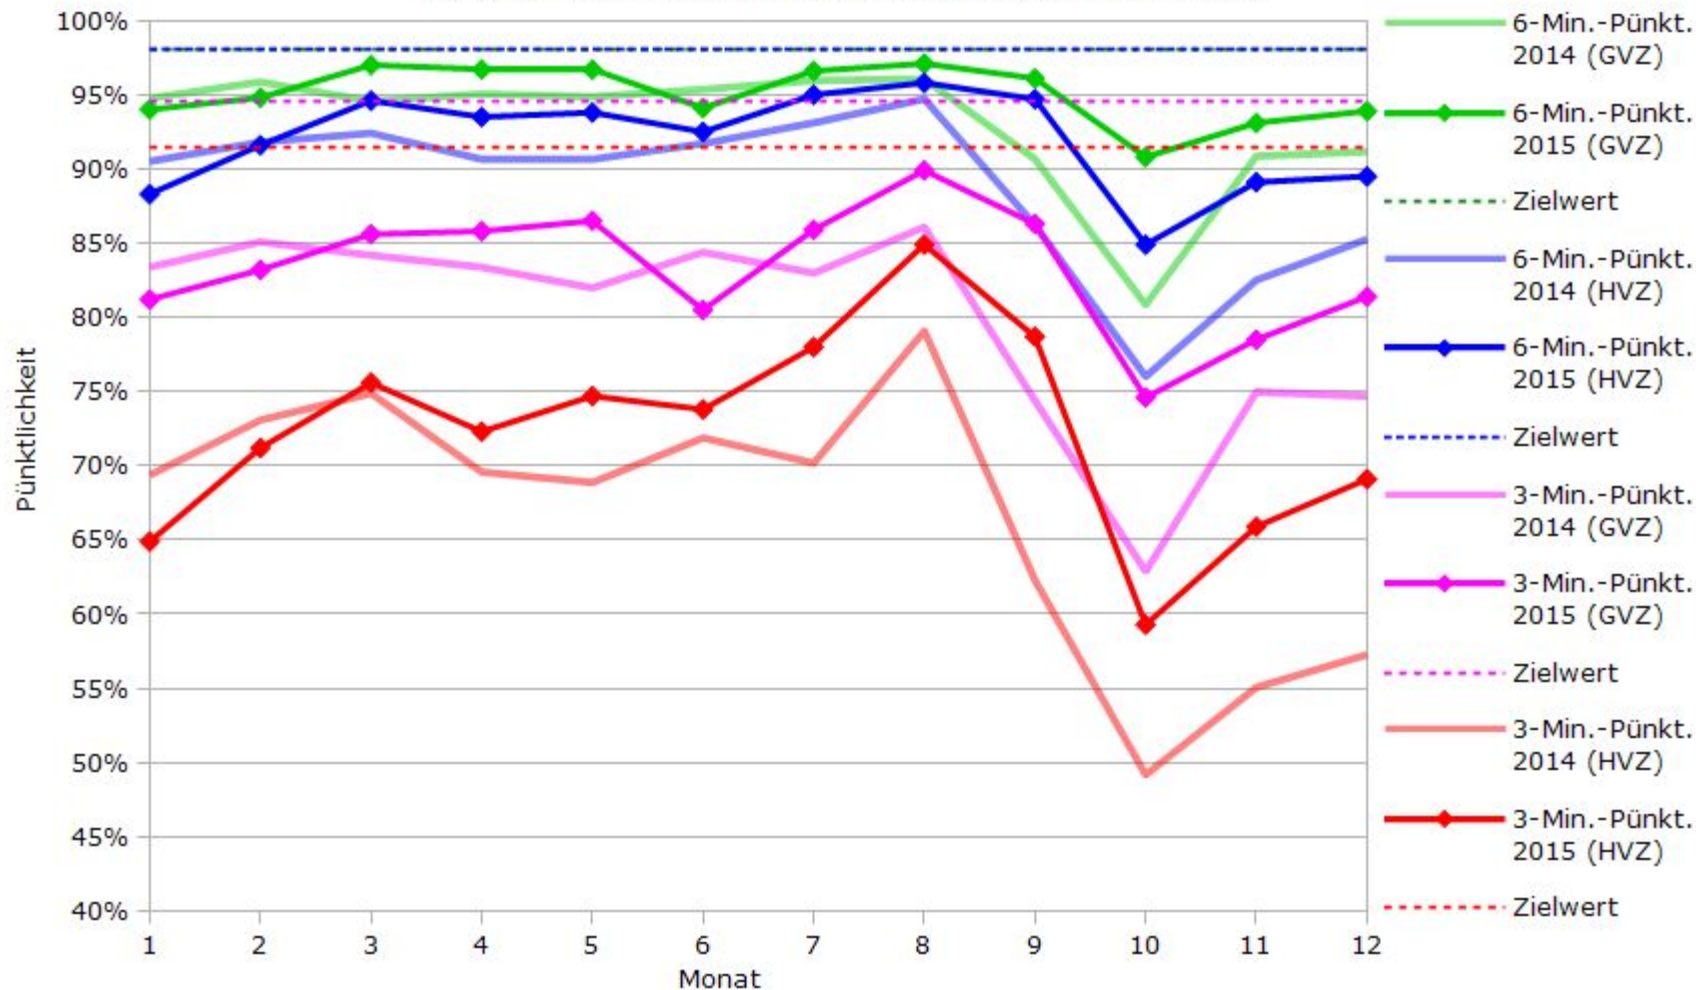

Pünktlichkeit aller S-Bahnlinien in 2014/2015

(Bahn-Daten, gesammelt und ausgewertet von s-bahn-chaos.de)

Pünktlichkeit der S-Bahnlinie S1 in 2014/2015

(Bahn-Daten, gesammelt und ausgewertet von s-bahn-chaos.de)

Pünktlichkeit der S-Bahnlinie S2 in 2014/2015

(Bahn-Daten, gesammelt und ausgewertet von s-bahn-chaos.de)

Pünktlichkeit der S-Bahnlinie S3 in 2014/2015

(Bahn-Daten, gesammelt und ausgewertet von s-bahn-chaos.de)

Pünktlichkeit der S-Bahnlinie S4 in 2014/2015

(Bahn-Daten, gesammelt und ausgewertet von s-bahn-chaos.de)

Pünktlichkeit der S-Bahnlinie S5 in 2014/2015

(Bahn-Daten, gesammelt und ausgewertet von s-bahn-chaos.de)

Pünktlichkeit der S-Bahnlinie S6 in 2014/2015

(Bahn-Daten, gesammelt und ausgewertet von s-bahn-chaos.de)

Pünktlichkeit der S-Bahnlinie S60 in 2014/2015

(Bahn-Daten, gesammelt und ausgewertet von s-bahn-chaos.de)