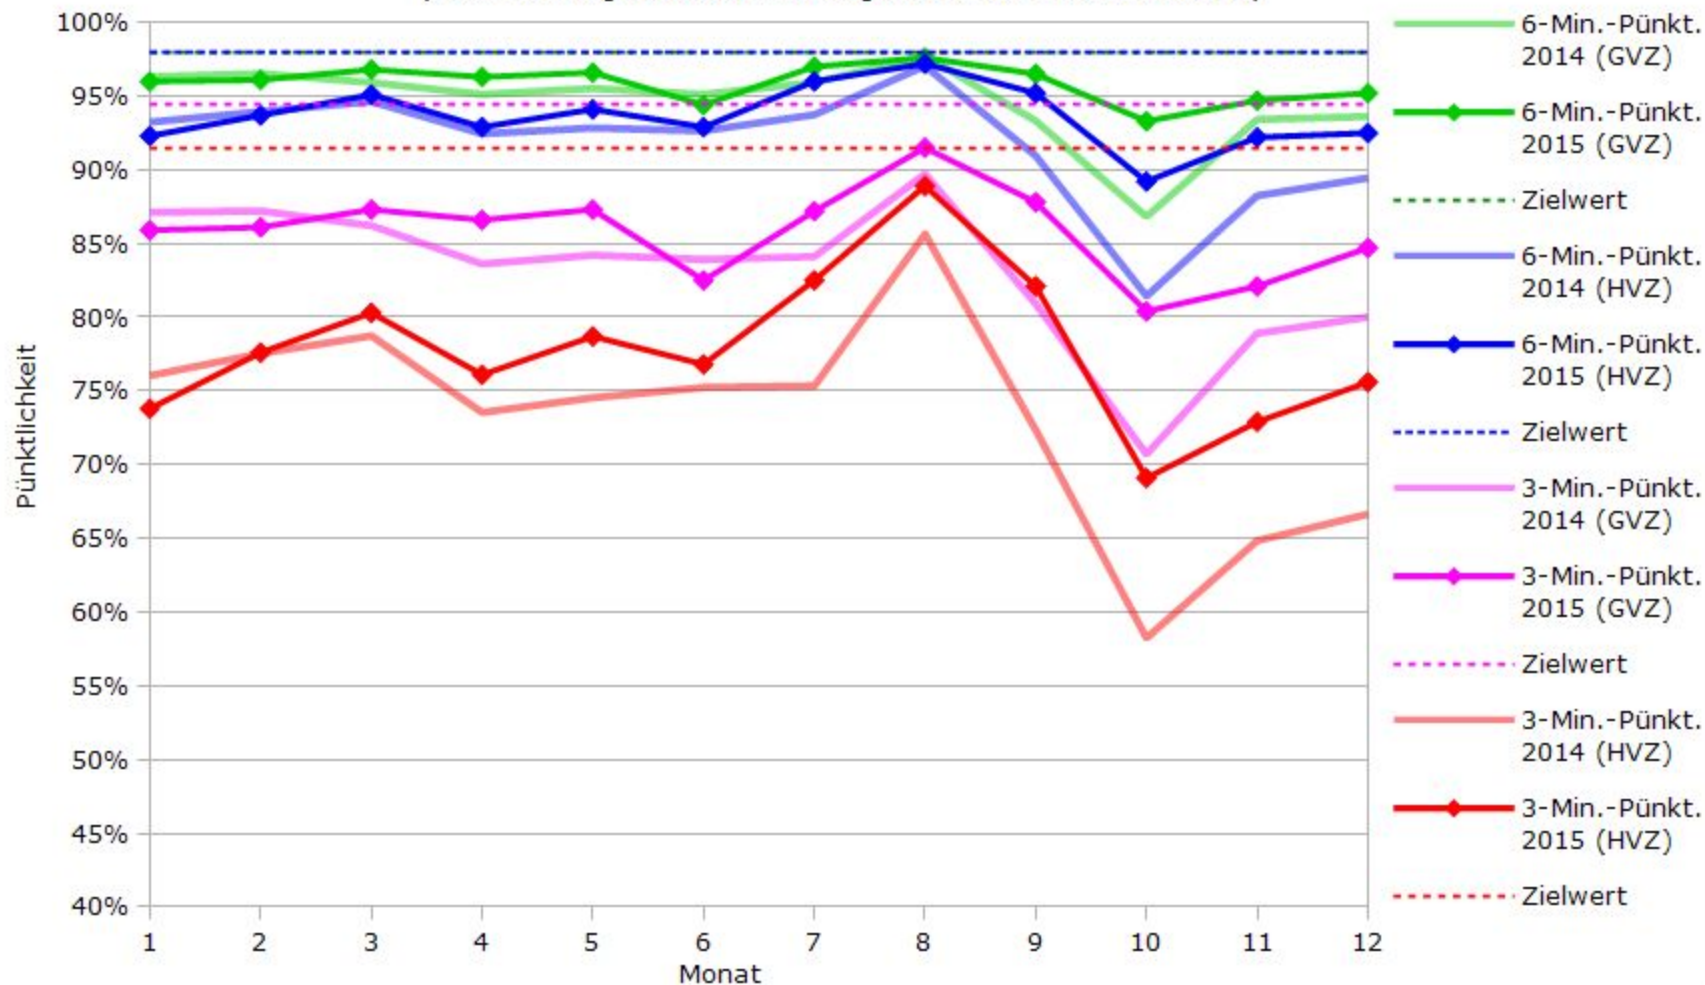

Pünktlichkeit aller S-Bahnlinien in 2014/2015

(Bahn-Daten, gesammelt und ausgewertet von s-bahn-chaos.de)

Pünktlichkeit der S-Bahnlinie S1 in 2014/2015

(Bahn-Daten, gesammelt und ausgewertet von s-bahn-chaos.de)

Pünktlichkeit der S-Bahnlinie S2 in 2014/2015

(Bahn-Daten, gesammelt und ausgewertet von s-bahn-chaos.de)

Pünktlichkeit der S-Bahnlinie S3 in 2014/2015

(Bahn-Daten, gesammelt und ausgewertet von s-bahn-chaos.de)

Pünktlichkeit der S-Bahnlinie S4 in 2014/2015

(Bahn-Daten, gesammelt und ausgewertet von s-bahn-chaos.de)

Pünktlichkeit der S-Bahnlinie S5 in 2014/2015

(Bahn-Daten, gesammelt und ausgewertet von s-bahn-chaos.de)

Pünktlichkeit der S-Bahnlinie S6 in 2014/2015

(Bahn-Daten, gesammelt und ausgewertet von s-bahn-chaos.de)

Pünktlichkeit der S-Bahnlinie S60 in 2014/2015

(Bahn-Daten, gesammelt und ausgewertet von s-bahn-chaos.de)