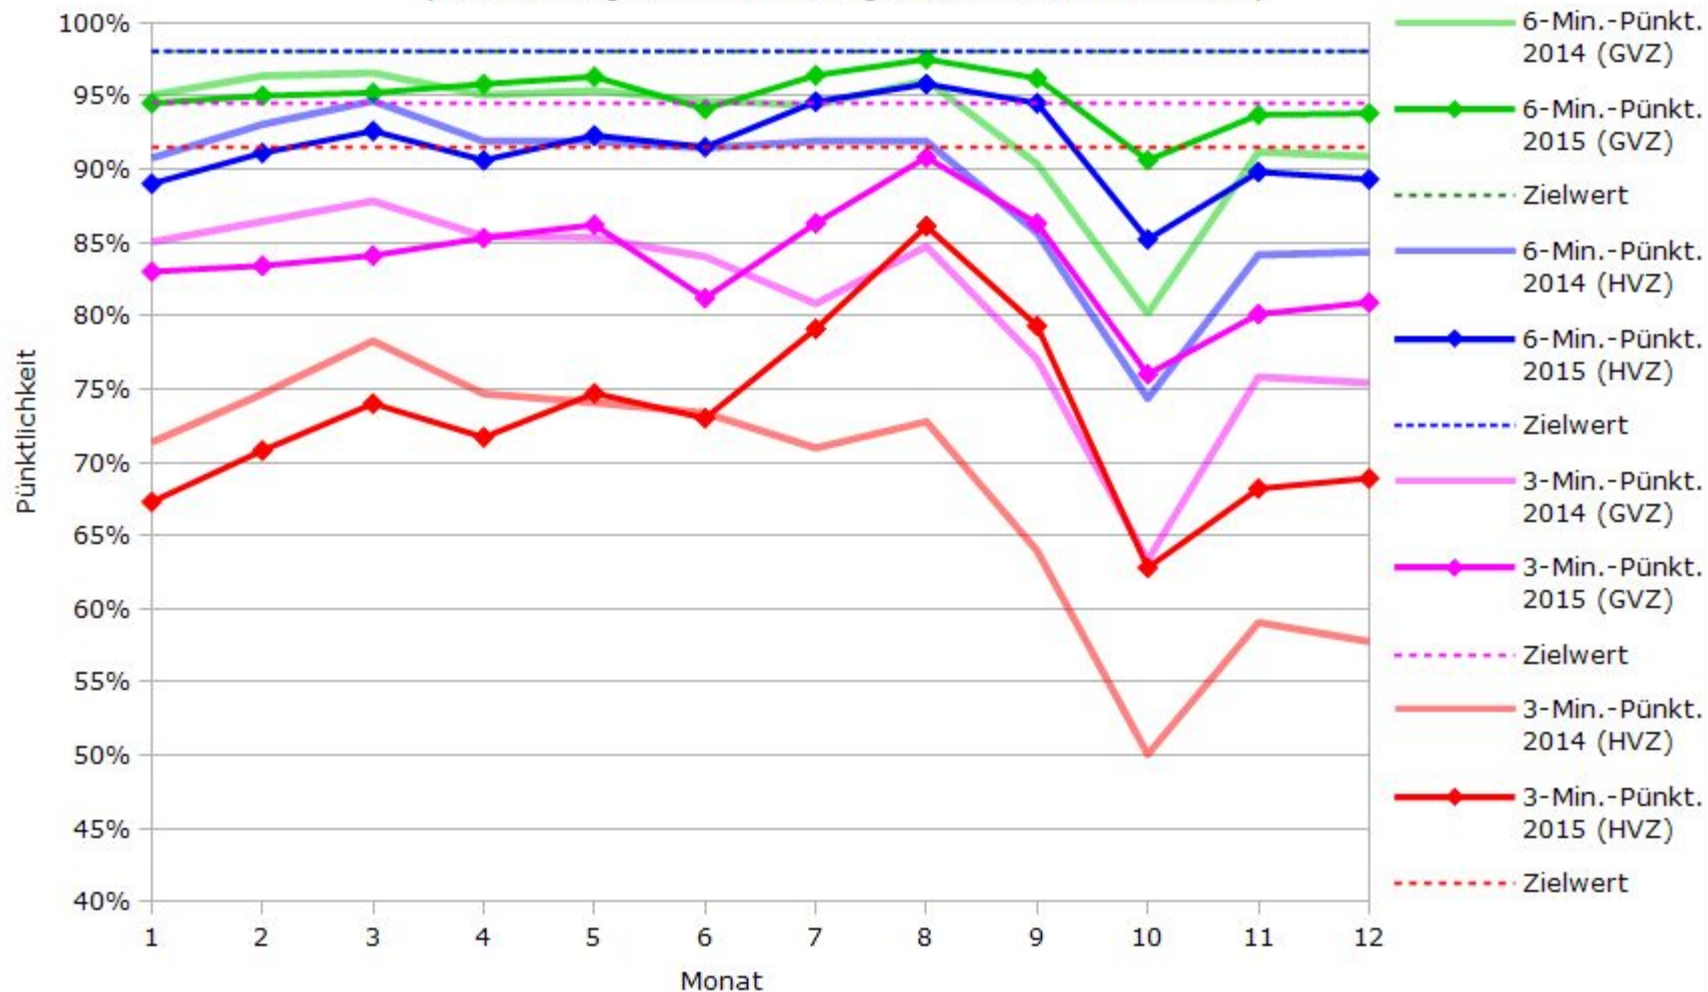

Pünktlichkeit aller S-Bahnlinien in 2014/2015

(Bahn-Daten, gesammelt und ausgewertet von s-bahn-chaos.de)

Pünktlichkeit der S-Bahnlinie S1 in 2014/2015

(Bahn-Daten, gesammelt und ausgewertet von s-bahn-chaos.de)

Pünktlichkeit der S-Bahnlinie S2 in 2014/2015

(Bahn-Daten, gesammelt und ausgewertet von s-bahn-chaos.de)

Pünktlichkeit der S-Bahnlinie S3 in 2014/2015

(Bahn-Daten, gesammelt und ausgewertet von s-bahn-chaos.de)

Pünktlichkeit der S-Bahnlinie S4 in 2014/2015

(Bahn-Daten, gesammelt und ausgewertet von s-bahn-chaos.de)

Pünktlichkeit der S-Bahnlinie S5 in 2014/2015

(Bahn-Daten, gesammelt und ausgewertet von s-bahn-chaos.de)

Pünktlichkeit der S-Bahnlinie S6 in 2014/2015

(Bahn-Daten, gesammelt und ausgewertet von s-bahn-chaos.de)

Pünktlichkeit der S-Bahnlinie S60 in 2014/2015

(Bahn-Daten, gesammelt und ausgewertet von s-bahn-chaos.de)