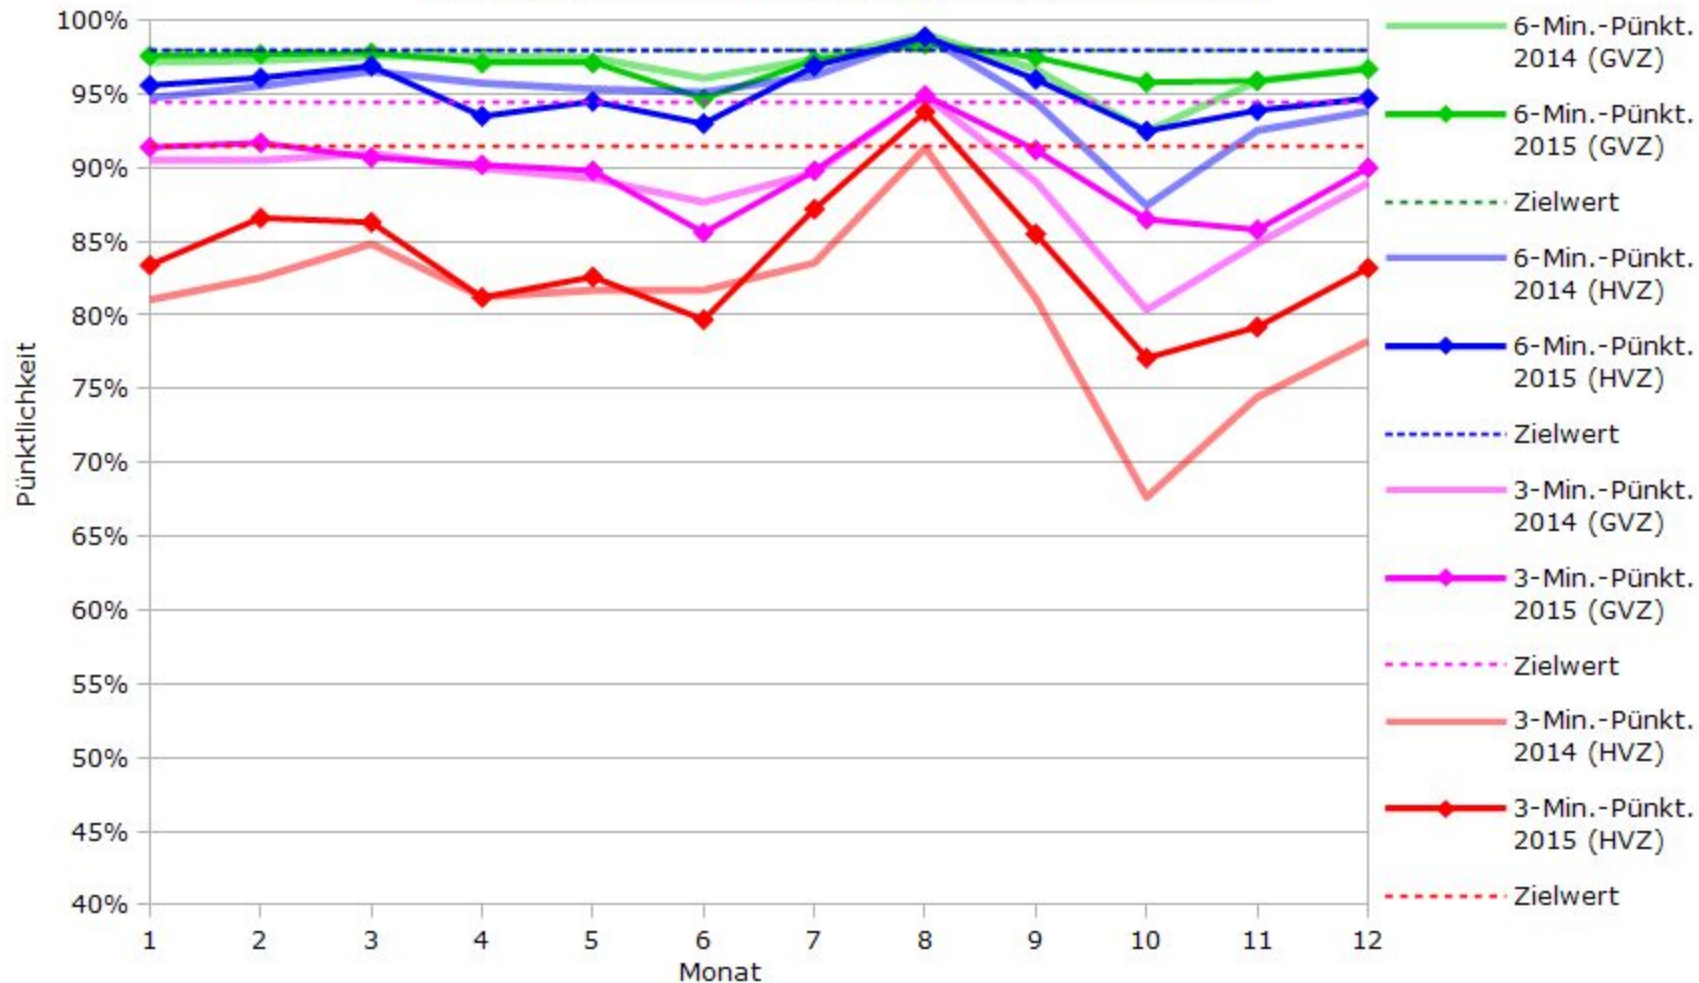

Pünktlichkeit aller S-Bahnlinien in 2014/2015

(Bahn-Daten, gesammelt und ausgewertet von s-bahn-chaos.de)

Pünktlichkeit der S-Bahnlinie S1 in 2014/2015

(Bahn-Daten, gesammelt und ausgewertet von s-bahn-chaos.de)

Pünktlichkeit der S-Bahnlinie S2 in 2014/2015

(Bahn-Daten, gesammelt und ausgewertet von s-bahn-chaos.de)

Pünktlichkeit der S-Bahnlinie S3 in 2014/2015

(Bahn-Daten, gesammelt und ausgewertet von s-bahn-chaos.de)

Pünktlichkeit der S-Bahnlinie S4 in 2014/2015

(Bahn-Daten, gesammelt und ausgewertet von s-bahn-chaos.de)

Pünktlichkeit der S-Bahnlinie S5 in 2014/2015

(Bahn-Daten, gesammelt und ausgewertet von s-bahn-chaos.de)

Pünktlichkeit der S-Bahnlinie S6 in 2014/2015

(Bahn-Daten, gesammelt und ausgewertet von s-bahn-chaos.de)

Pünktlichkeit der S-Bahnlinie S60 in 2014/2015

(Bahn-Daten, gesammelt und ausgewertet von s-bahn-chaos.de)