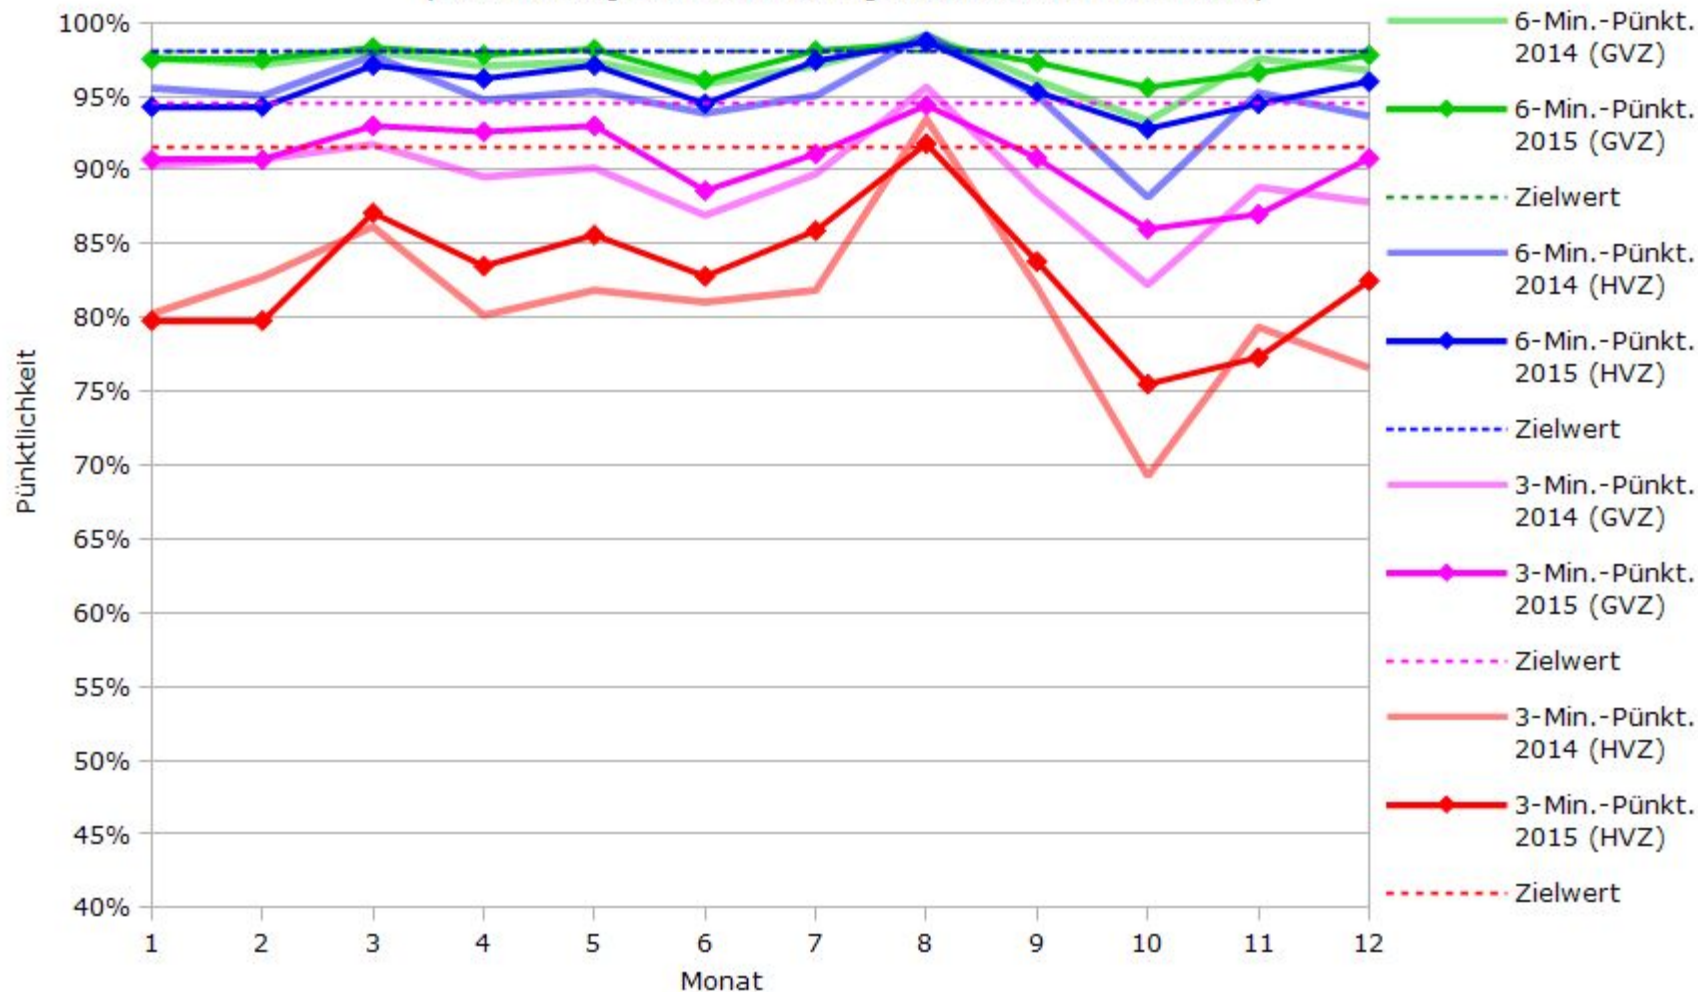

Pünktlichkeit aller S-Bahnlinien in 2014/2015

(Bahn-Daten, gesammelt und ausgewertet von s-bahn-chaos.de)

Pünktlichkeit der S-Bahnlinie S1 in 2014/2015

(Bahn-Daten, gesammelt und ausgewertet von s-bahn-chaos.de)

Pünktlichkeit der S-Bahnlinie S2 in 2014/2015

(Bahn-Daten, gesammelt und ausgewertet von s-bahn-chaos.de)

Pünktlichkeit der S-Bahnlinie S3 in 2014/2015

(Bahn-Daten, gesammelt und ausgewertet von s-bahn-chaos.de)

Pünktlichkeit der S-Bahnlinie S4 in 2014/2015

(Bahn-Daten, gesammelt und ausgewertet von s-bahn-chaos.de)

Pünktlichkeit der S-Bahnlinie S5 in 2014/2015

(Bahn-Daten, gesammelt und ausgewertet von s-bahn-chaos.de)

Pünktlichkeit der S-Bahnlinie S6 in 2014/2015

(Bahn-Daten, gesammelt und ausgewertet von s-bahn-chaos.de)

Pünktlichkeit der S-Bahnlinie S60 in 2014/2015

(Bahn-Daten, gesammelt und ausgewertet von s-bahn-chaos.de)