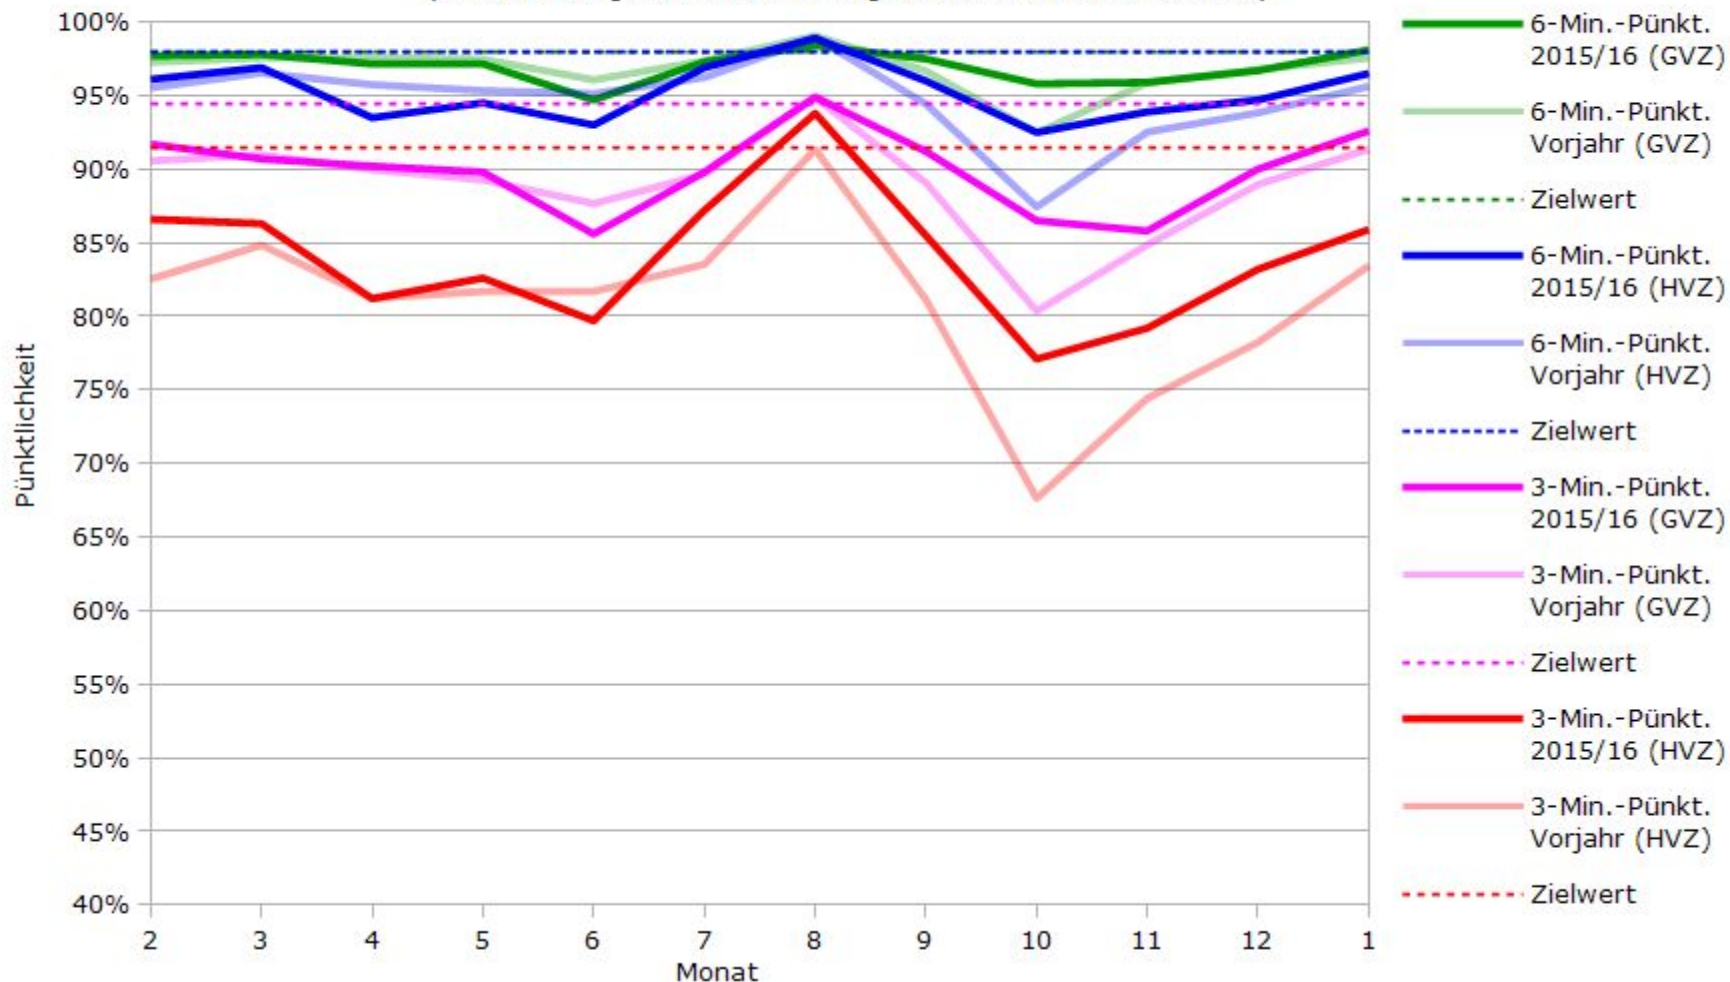

Pünktlichkeit aller S-Bahnlinien 2015/2016 im Vergleich zum Vorjahr

(Bahn-Daten, gesammelt und ausgewertet von s-bahn-chaos.de)

Pünktlichkeit der S-Bahnlinie S1 in 2015/2016 im Vergleich zum Vorjahr

(Bahn-Daten, gesammelt und ausgewertet von s-bahn-chaos.de)

Pünktlichkeit der S-Bahnlinie S2 in 2015/2016 im Vergleich zum Vorjahr

(Bahn-Daten, gesammelt und ausgewertet von s-bahn-chaos.de)

Pünktlichkeit der S-Bahnlinie S3 in 2015/2016 im Vergleich zum Vorjahr

(Bahn-Daten, gesammelt und ausgewertet von s-bahn-chaos.de)

Pünktlichkeit der S-Bahnlinie S4 in 2015/2016 im Vergleich zum Vorjahr

(Bahn-Daten, gesammelt und ausgewertet von s-bahn-chaos.de)

Pünktlichkeit der S-Bahnlinie S5 in 2015/2016 im Vergleich zum Vorjahr

(Bahn-Daten, gesammelt und ausgewertet von s-bahn-chaos.de)

Pünktlichkeit der S-Bahnlinie S6 in 2015/2016 im Vergleich zum Vorjahr

(Bahn-Daten, gesammelt und ausgewertet von s-bahn-chaos.de)

Pünktlichkeit der S-Bahnlinie S60 in 2015/2016 im Vergleich zum Vorjahr