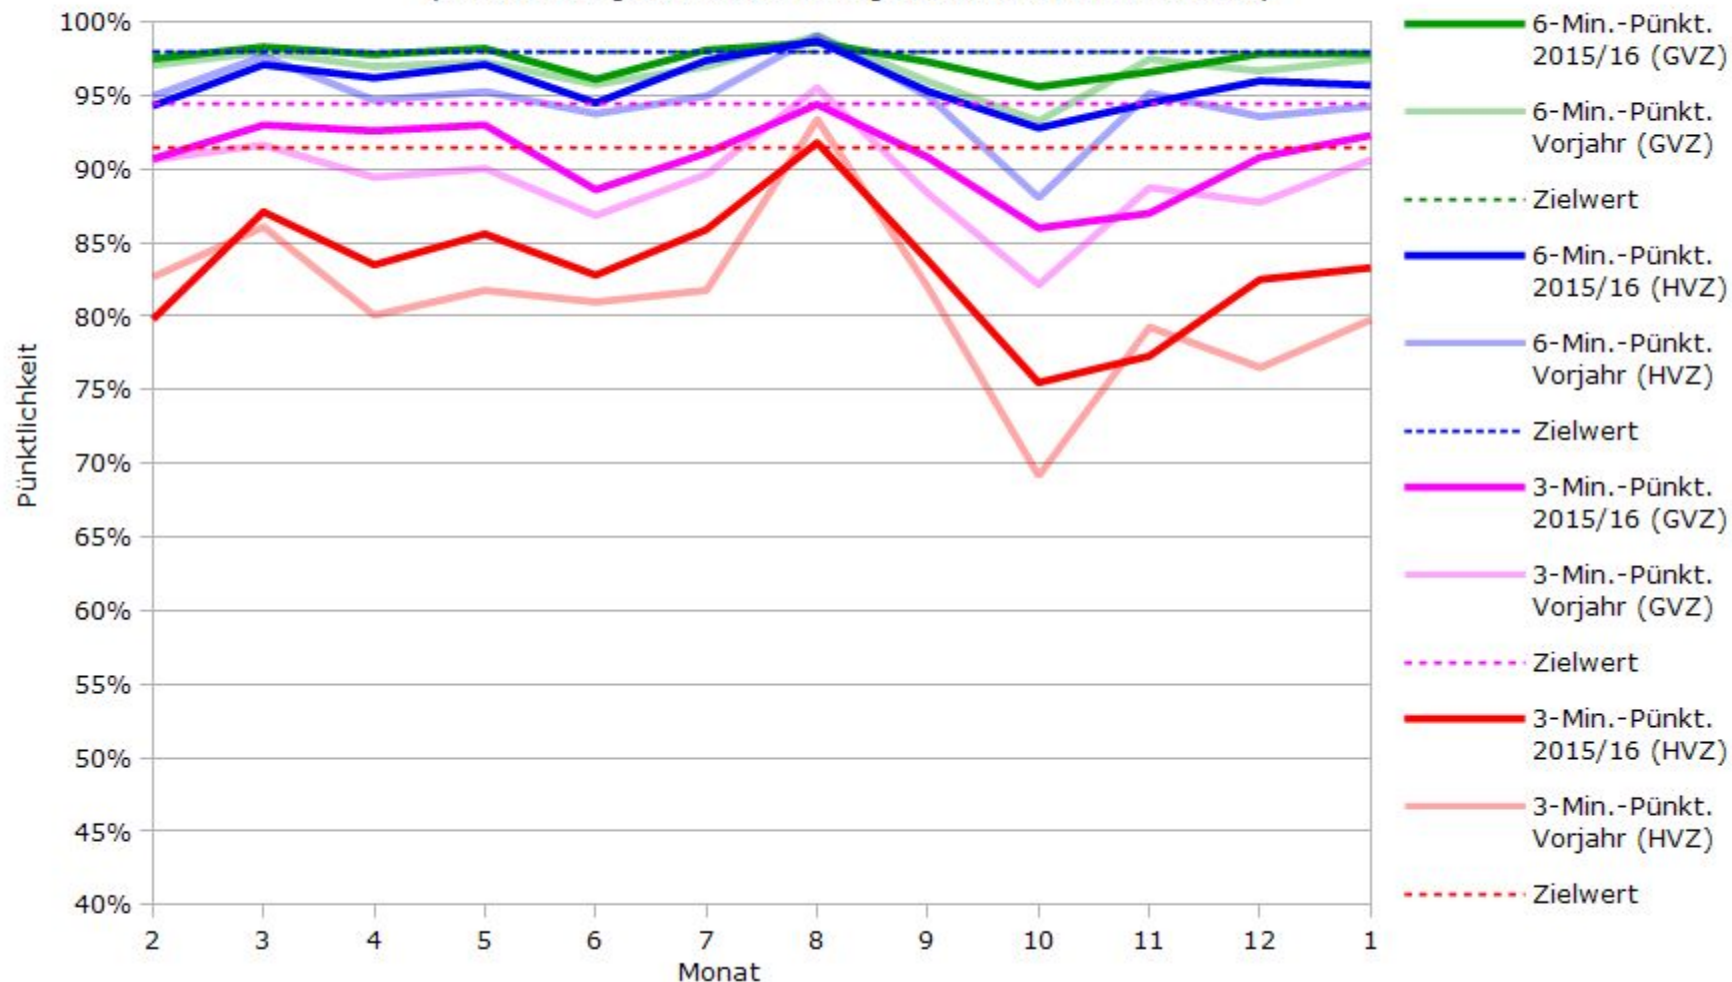

Pünktlichkeit aller S-Bahnlinien 2015/2016 im Vergleich zum Vorjahr

(Bahn-Daten, gesammelt und ausgewertet von s-bahn-chaos.de)

Pünktlichkeit der S-Bahnlinie S1 in 2015/2016 im Vergleich zum Vorjahr

(Bahn-Daten, gesammelt und ausgewertet von s-bahn-chaos.de)

Pünktlichkeit der S-Bahnlinie S2 in 2015/2016 im Vergleich zum Vorjahr

(Bahn-Daten, gesammelt und ausgewertet von s-bahn-chaos.de)

Pünktlichkeit der S-Bahnlinie S3 in 2015/2016 im Vergleich zum Vorjahr

(Bahn-Daten, gesammelt und ausgewertet von s-bahn-chaos.de)

Pünktlichkeit der S-Bahnlinie S4 in 2015/2016 im Vergleich zum Vorjahr

(Bahn-Daten, gesammelt und ausgewertet von s-bahn-chaos.de)

Pünktlichkeit der S-Bahnlinie S5 in 2015/2016 im Vergleich zum Vorjahr

(Bahn-Daten, gesammelt und ausgewertet von s-bahn-chaos.de)

Pünktlichkeit der S-Bahnlinie S6 in 2015/2016 im Vergleich zum Vorjahr

(Bahn-Daten, gesammelt und ausgewertet von s-bahn-chaos.de)

Pünktlichkeit der S-Bahnlinie S60 in 2015/2016 im Vergleich zum Vorjahr