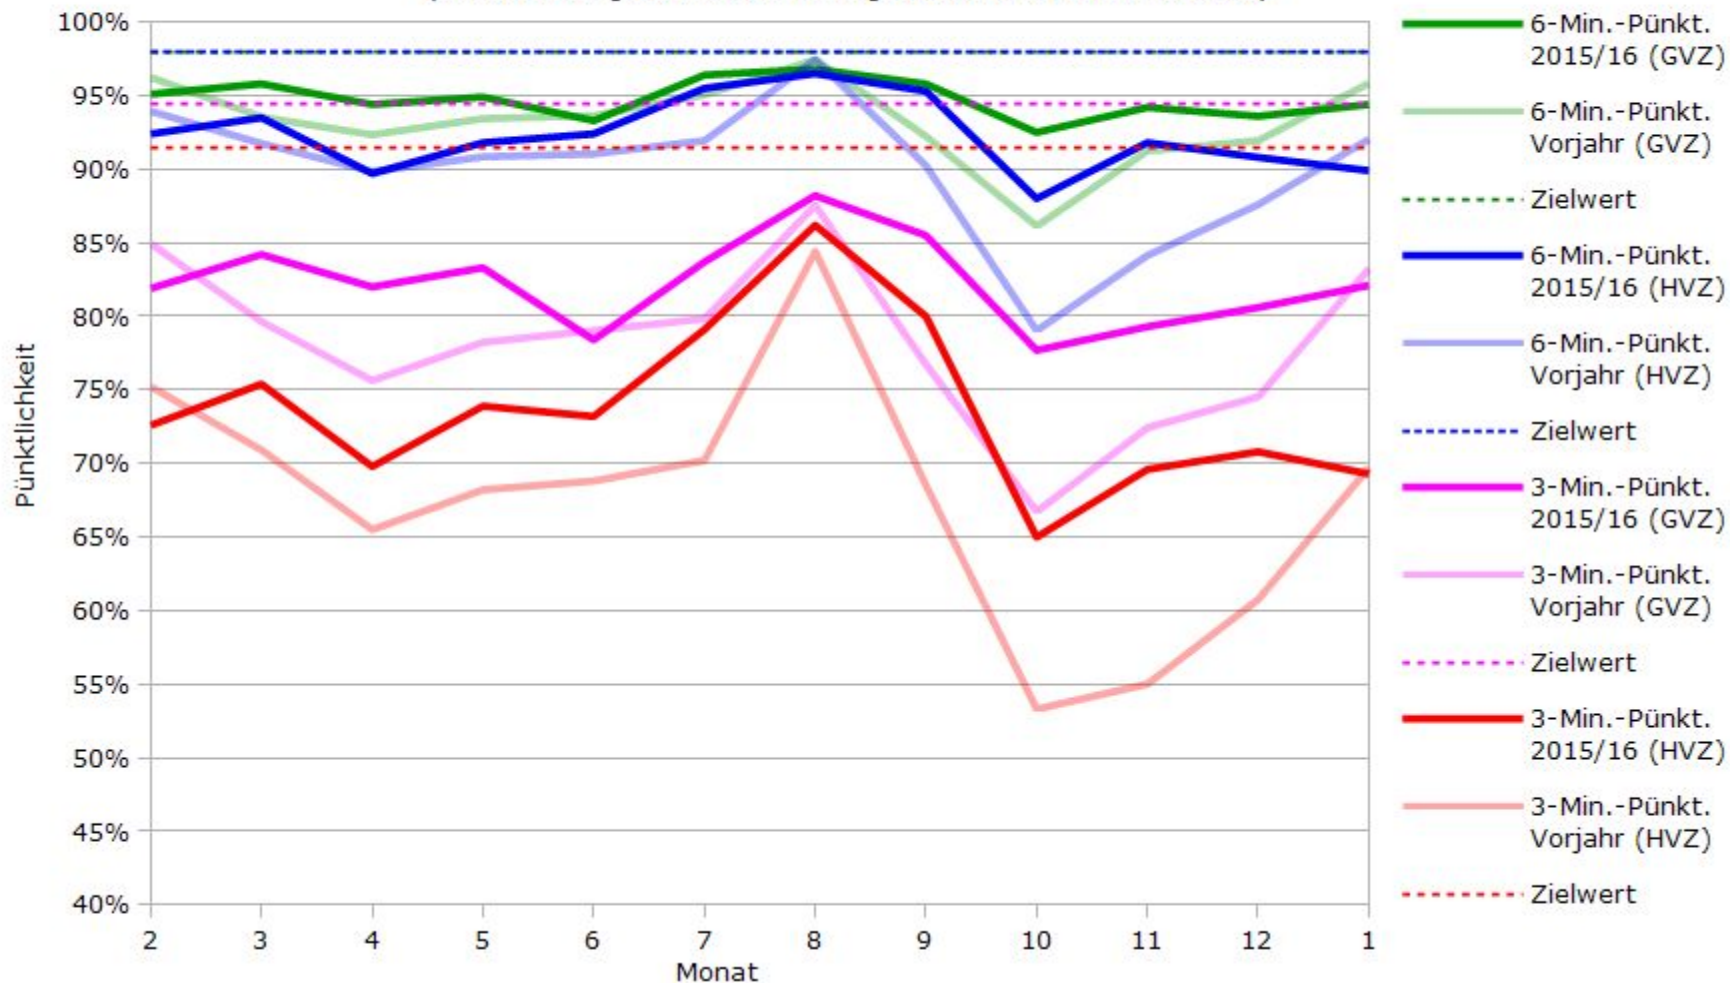

Pünktlichkeit aller S-Bahnlinien 2015/2016 im Vergleich zum Vorjahr

(Bahn-Daten, gesammelt und ausgewertet von s-bahn-chaos.de)

Pünktlichkeit der S-Bahnlinie S1 in 2015/2016 im Vergleich zum Vorjahr

(Bahn-Daten, gesammelt und ausgewertet von s-bahn-chaos.de)

Pünktlichkeit der S-Bahnlinie S2 in 2015/2016 im Vergleich zum Vorjahr

(Bahn-Daten, gesammelt und ausgewertet von s-bahn-chaos.de)

Pünktlichkeit der S-Bahnlinie S3 in 2015/2016 im Vergleich zum Vorjahr

(Bahn-Daten, gesammelt und ausgewertet von s-bahn-chaos.de)

Pünktlichkeit der S-Bahnlinie S4 in 2015/2016 im Vergleich zum Vorjahr

(Bahn-Daten, gesammelt und ausgewertet von s-bahn-chaos.de)

Pünktlichkeit der S-Bahnlinie S5 in 2015/2016 im Vergleich zum Vorjahr

(Bahn-Daten, gesammelt und ausgewertet von s-bahn-chaos.de)

(Bahn-Daten, gesammelt und ausgewertet von s-bahn-chaos.de)