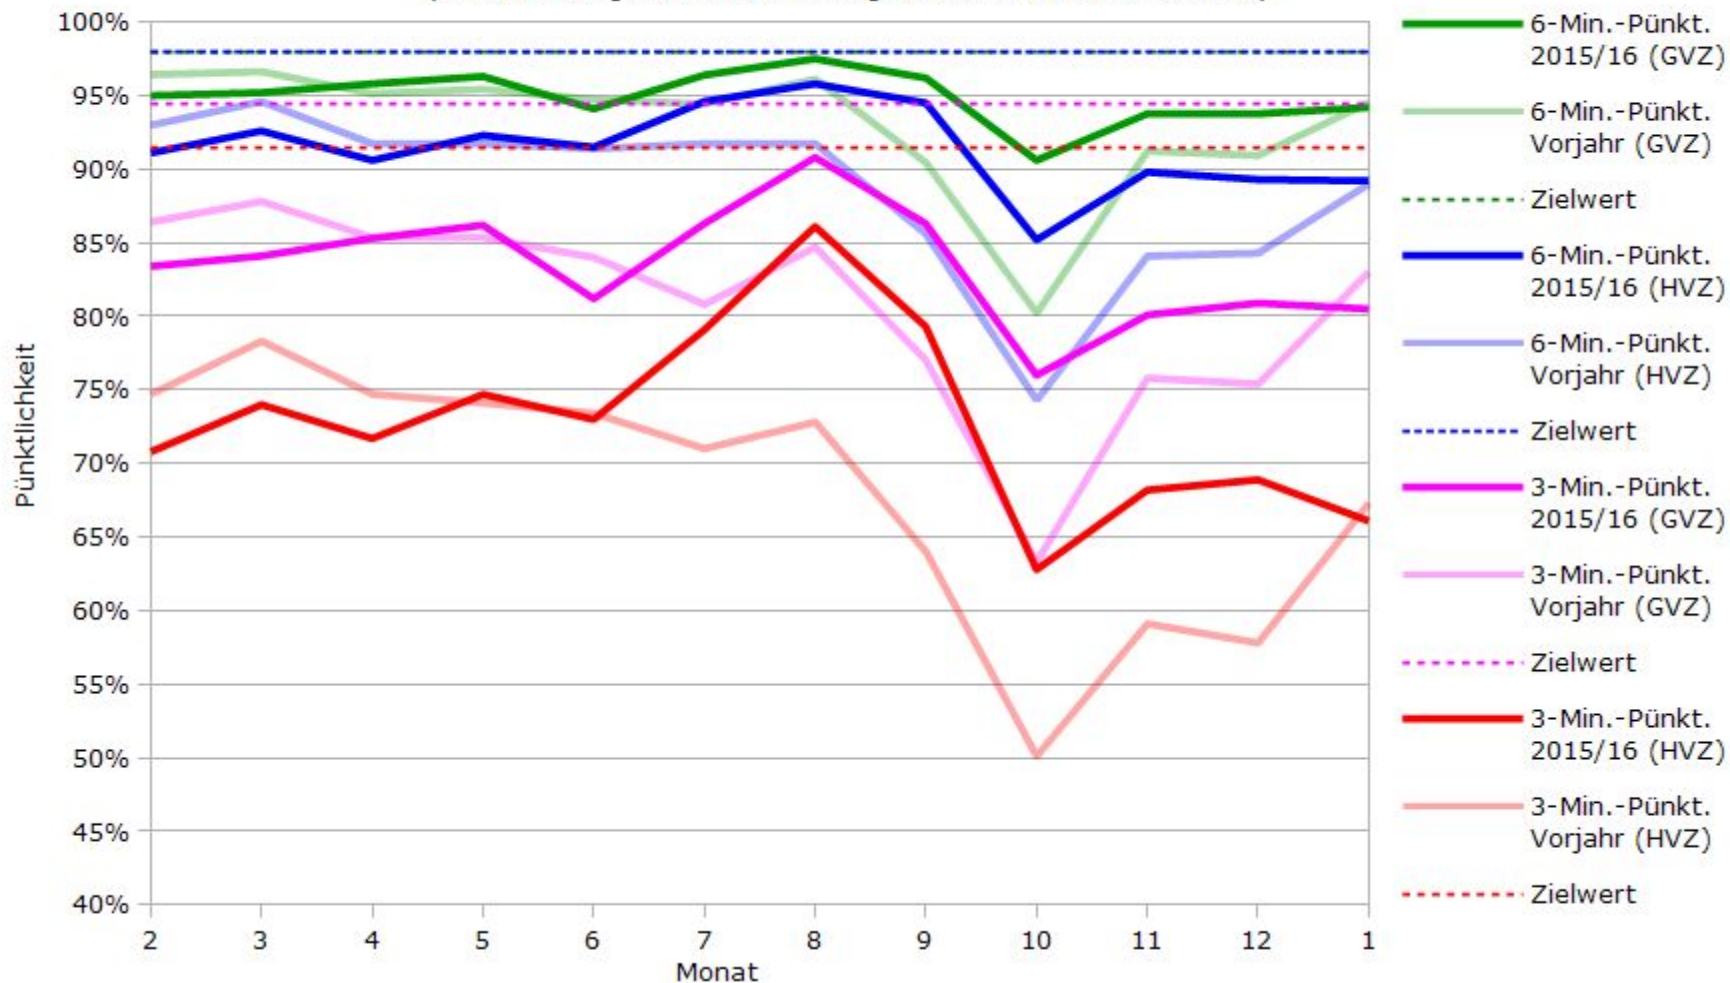

Pünktlichkeit aller S-Bahnlinien 2015/2016 im Vergleich zum Vorjahr

(Bahn-Daten, gesammelt und ausgewertet von s-bahn-chaos.de)

Pünktlichkeit der S-Bahnlinie S1 in 2015/2016 im Vergleich zum Vorjahr

(Bahn-Daten, gesammelt und ausgewertet von s-bahn-chaos.de)

Pünktlichkeit der S-Bahnlinie S2 in 2015/2016 im Vergleich zum Vorjahr

(Bahn-Daten, gesammelt und ausgewertet von s-bahn-chaos.de)

Pünktlichkeit der S-Bahnlinie S3 in 2015/2016 im Vergleich zum Vorjahr

(Bahn-Daten, gesammelt und ausgewertet von s-bahn-chaos.de)

Pünktlichkeit der S-Bahnlinie S4 in 2015/2016 im Vergleich zum Vorjahr

(Bahn-Daten, gesammelt und ausgewertet von s-bahn-chaos.de)

Pünktlichkeit der S-Bahnlinie S5 in 2015/2016 im Vergleich zum Vorjahr

(Bahn-Daten, gesammelt und ausgewertet von s-bahn-chaos.de)

(Bahn-Daten, gesammelt und ausgewertet von s-bahn-chaos.de)