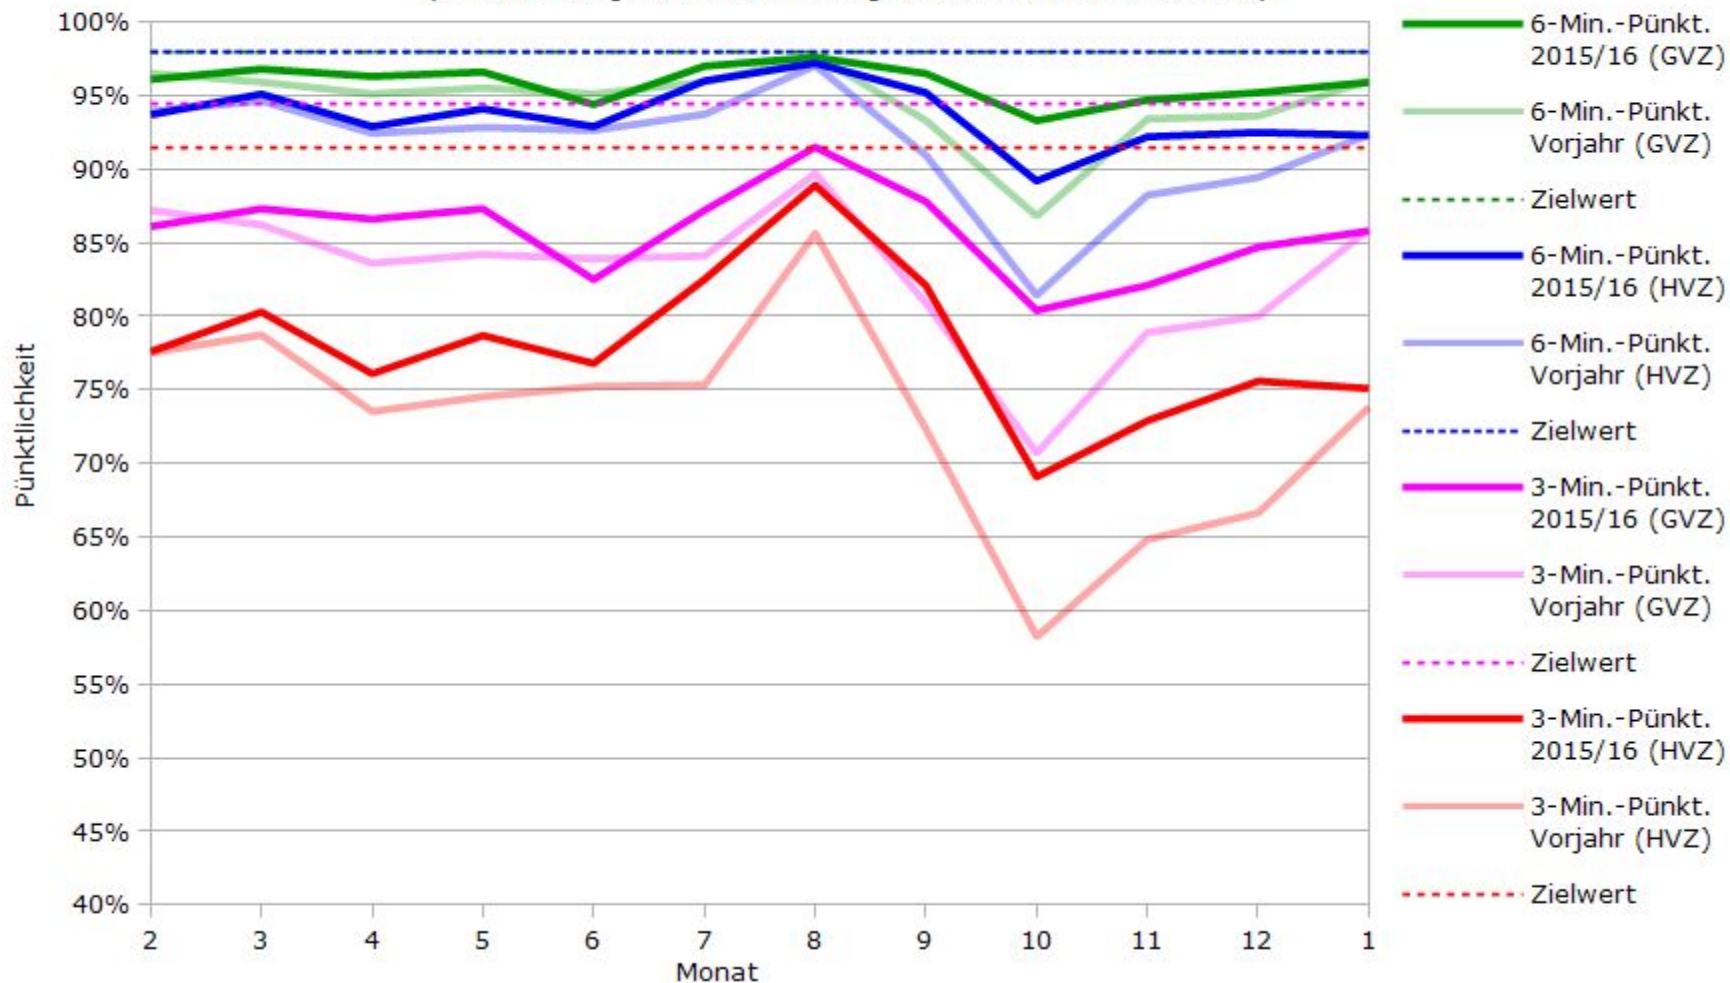

Pünktlichkeit aller S-Bahnlinien 2015/2016 im Vergleich zum Vorjahr

(Bahn-Daten, gesammelt und ausgewertet von s-bahn-chaos.de)

Pünktlichkeit der S-Bahnlinie S1 in 2015/2016 im Vergleich zum Vorjahr

(Bahn-Daten, gesammelt und ausgewertet von s-bahn-chaos.de)

Pünktlichkeit der S-Bahnlinie S2 in 2015/2016 im Vergleich zum Vorjahr

(Bahn-Daten, gesammelt und ausgewertet von s-bahn-chaos.de)

Pünktlichkeit der S-Bahnlinie S3 in 2015/2016 im Vergleich zum Vorjahr

(Bahn-Daten, gesammelt und ausgewertet von s-bahn-chaos.de)

Pünktlichkeit der S-Bahnlinie S4 in 2015/2016 im Vergleich zum Vorjahr

(Bahn-Daten, gesammelt und ausgewertet von s-bahn-chaos.de)

Pünktlichkeit der S-Bahnlinie S5 in 2015/2016 im Vergleich zum Vorjahr

(Bahn-Daten, gesammelt und ausgewertet von s-bahn-chaos.de)

(Bahn-Daten, gesammelt und ausgewertet von s-bahn-chaos.de)