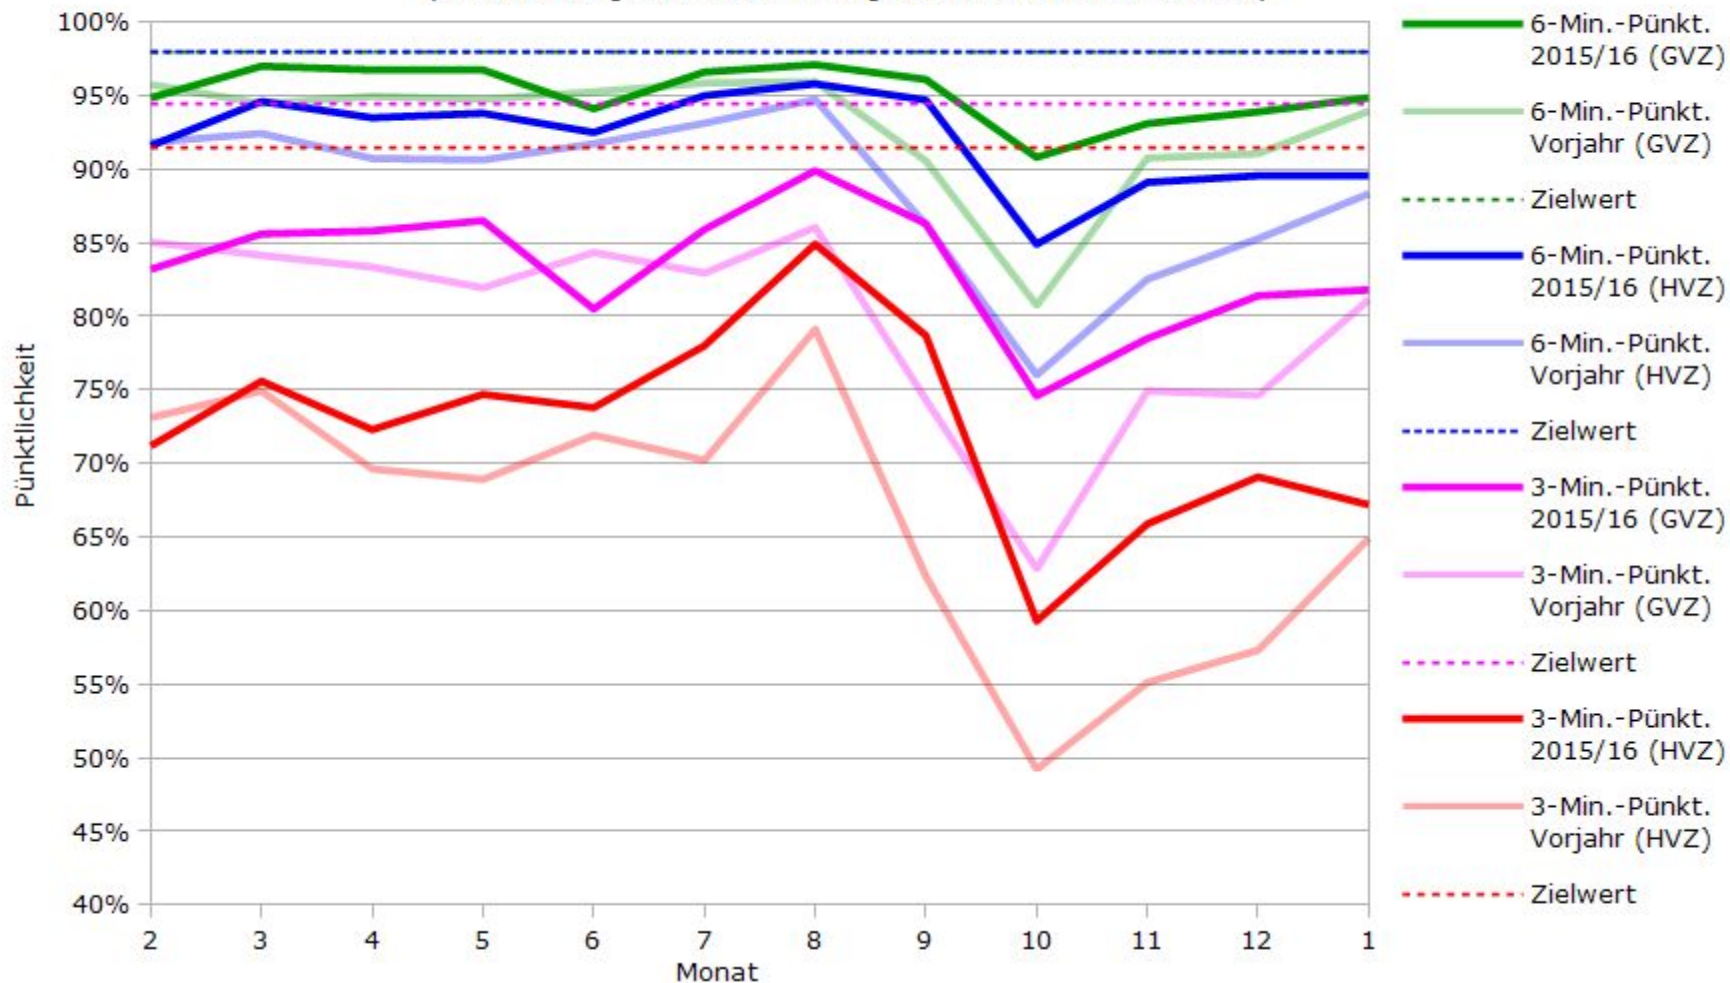

Pünktlichkeit aller S-Bahnlinien 2015/2016 im Vergleich zum Vorjahr

(Bahn-Daten, gesammelt und ausgewertet von s-bahn-chaos.de)

Pünktlichkeit der S-Bahnlinie S1 in 2015/2016 im Vergleich zum Vorjahr

(Bahn-Daten, gesammelt und ausgewertet von s-bahn-chaos.de)

Pünktlichkeit der S-Bahnlinie S2 in 2015/2016 im Vergleich zum Vorjahr

(Bahn-Daten, gesammelt und ausgewertet von s-bahn-chaos.de)

Pünktlichkeit der S-Bahnlinie S3 in 2015/2016 im Vergleich zum Vorjahr

(Bahn-Daten, gesammelt und ausgewertet von s-bahn-chaos.de)

Pünktlichkeit der S-Bahnlinie S4 in 2015/2016 im Vergleich zum Vorjahr

(Bahn-Daten, gesammelt und ausgewertet von s-bahn-chaos.de)

Pünktlichkeit der S-Bahnlinie S5 in 2015/2016 im Vergleich zum Vorjahr

(Bahn-Daten, gesammelt und ausgewertet von s-bahn-chaos.de)

Pünktlichkeit der S-Bahnlinie S6 in 2015/2016 im Vergleich zum Vorjahr

(Bahn-Daten, gesammelt und ausgewertet von s-bahn-chaos.de)

Pünktlichkeit der S-Bahnlinie S60 in 2015/2016 im Vergleich zum Vorjahr