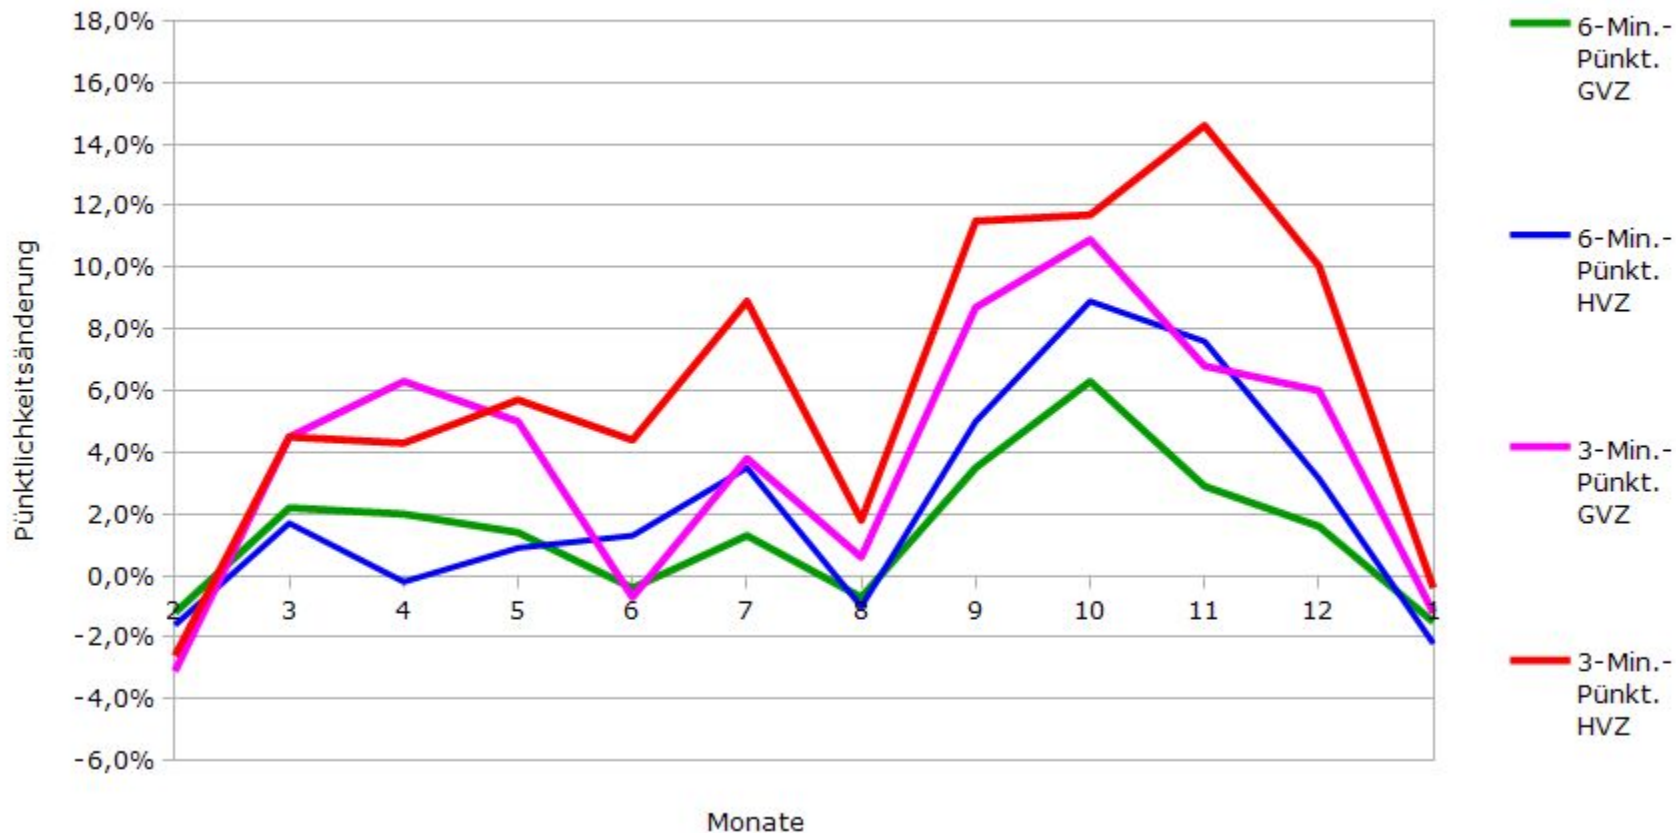

Pünktlichkeit aller S-Bahnlinien 2015/2016 im Vergleich zum Vorjahr

(Bahn-Daten, gesammelt und ausgewertet von s-bahn-chaos.de)

Pünktlichkeit der S-Bahnlinie S1 in 2015/2016 im Vergleich zum Vorjahr

(Bahn-Daten, gesammelt und ausgewertet von s-bahn-chaos.de)

Pünktlichkeit der S-Bahnlinie S2 in 2015/2016 im Vergleich zum Vorjahr

(Bahn-Daten, gesammelt und ausgewertet von s-bahn-chaos.de)

Pünktlichkeit der S-Bahnlinie S3 in 2015/2016 im Vergleich zum Vorjahr

(Bahn-Daten, gesammelt und ausgewertet von s-bahn-chaos.de)

Pünktlichkeit der S-Bahnlinie S4 in 2015/2016 im Vergleich zum Vorjahr

(Bahn-Daten, gesammelt und ausgewertet von s-bahn-chaos.de)

Pünktlichkeit der S-Bahnlinie S5 in 2015/2016 im Vergleich zum Vorjahr

(Bahn-Daten, gesammelt und ausgewertet von s-bahn-chaos.de)

Pünktlichkeit der S-Bahnlinie S6 in 2015/2016 im Vergleich zum Vorjahr

(Bahn-Daten, gesammelt und ausgewertet von s-bahn-chaos.de)

Pünktlichkeit der S-Bahnlinie S60 in 2015/2016 im Vergleich zum Vorjahr