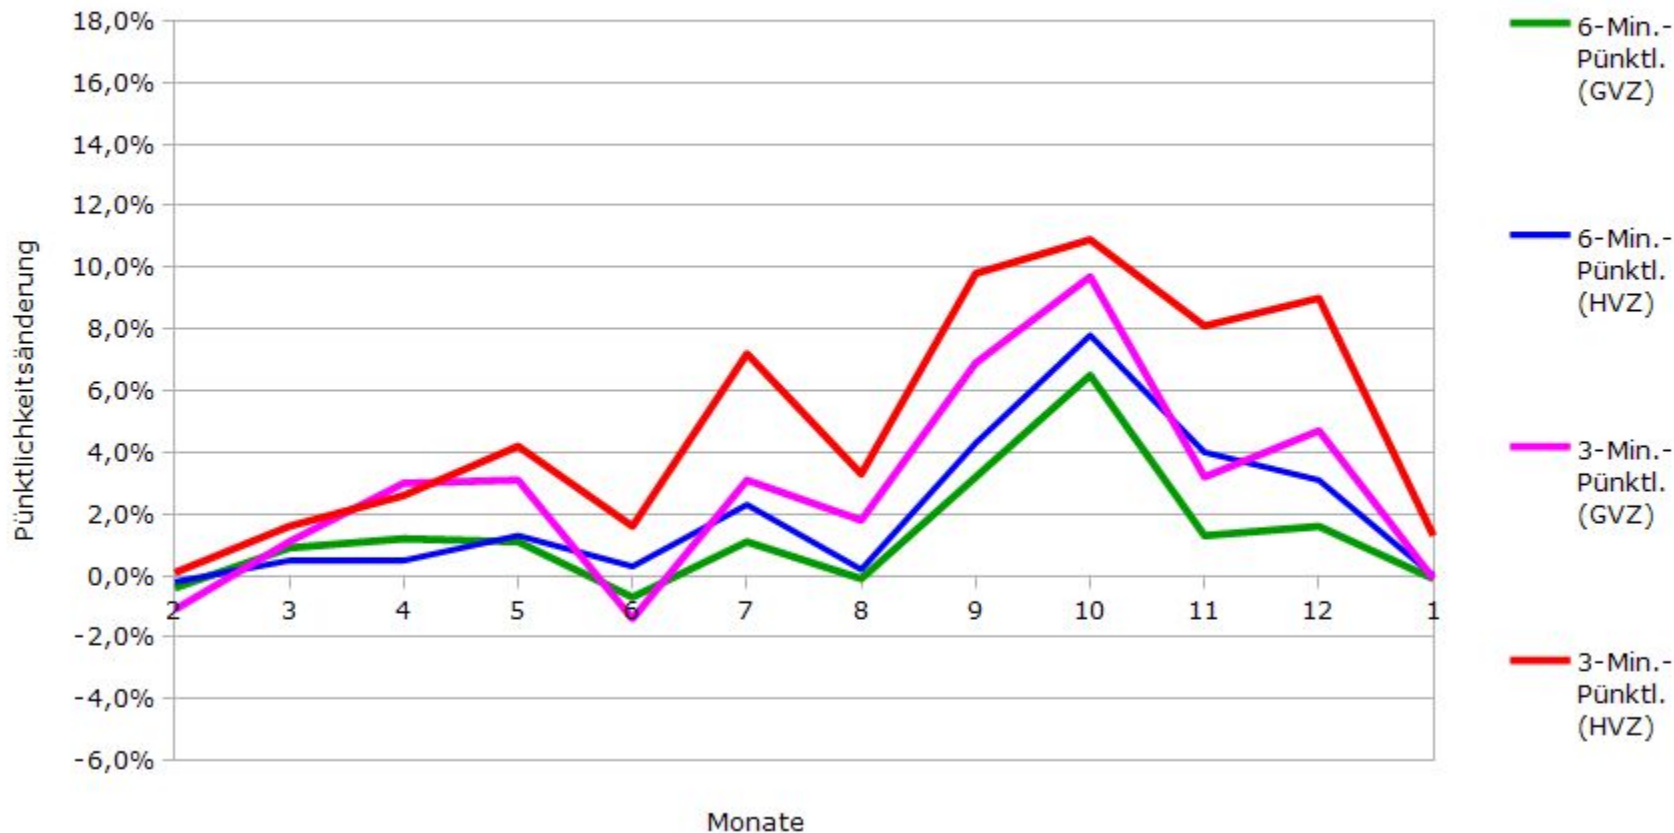

Pünktlichkeit aller S-Bahnlinien 2015/2016 im Vergleich zum Vorjahr

(Bahn-Daten, gesammelt und ausgewertet von s-bahn-chaos.de)

Pünktlichkeit der S-Bahnlinie S1 in 2015/2016 im Vergleich zum Vorjahr

(Bahn-Daten, gesammelt und ausgewertet von s-bahn-chaos.de)

Pünktlichkeit der S-Bahnlinie S2 in 2015/2016 im Vergleich zum Vorjahr

(Bahn-Daten, gesammelt und ausgewertet von s-bahn-chaos.de)

Pünktlichkeit der S-Bahnlinie S3 in 2015/2016 im Vergleich zum Vorjahr

(Bahn-Daten, gesammelt und ausgewertet von s-bahn-chaos.de)

Pünktlichkeit der S-Bahnlinie S4 in 2015/2016 im Vergleich zum Vorjahr

(Bahn-Daten, gesammelt und ausgewertet von s-bahn-chaos.de)

Pünktlichkeit der S-Bahnlinie S5 in 2015/2016 im Vergleich zum Vorjahr

(Bahn-Daten, gesammelt und ausgewertet von s-bahn-chaos.de)

Pünktlichkeit der S-Bahnlinie S6 in 2015/2016 im Vergleich zum Vorjahr

(Bahn-Daten, gesammelt und ausgewertet von s-bahn-chaos.de)

Pünktlichkeit der S-Bahnlinie S60 in 2015/2016 im Vergleich zum Vorjahr