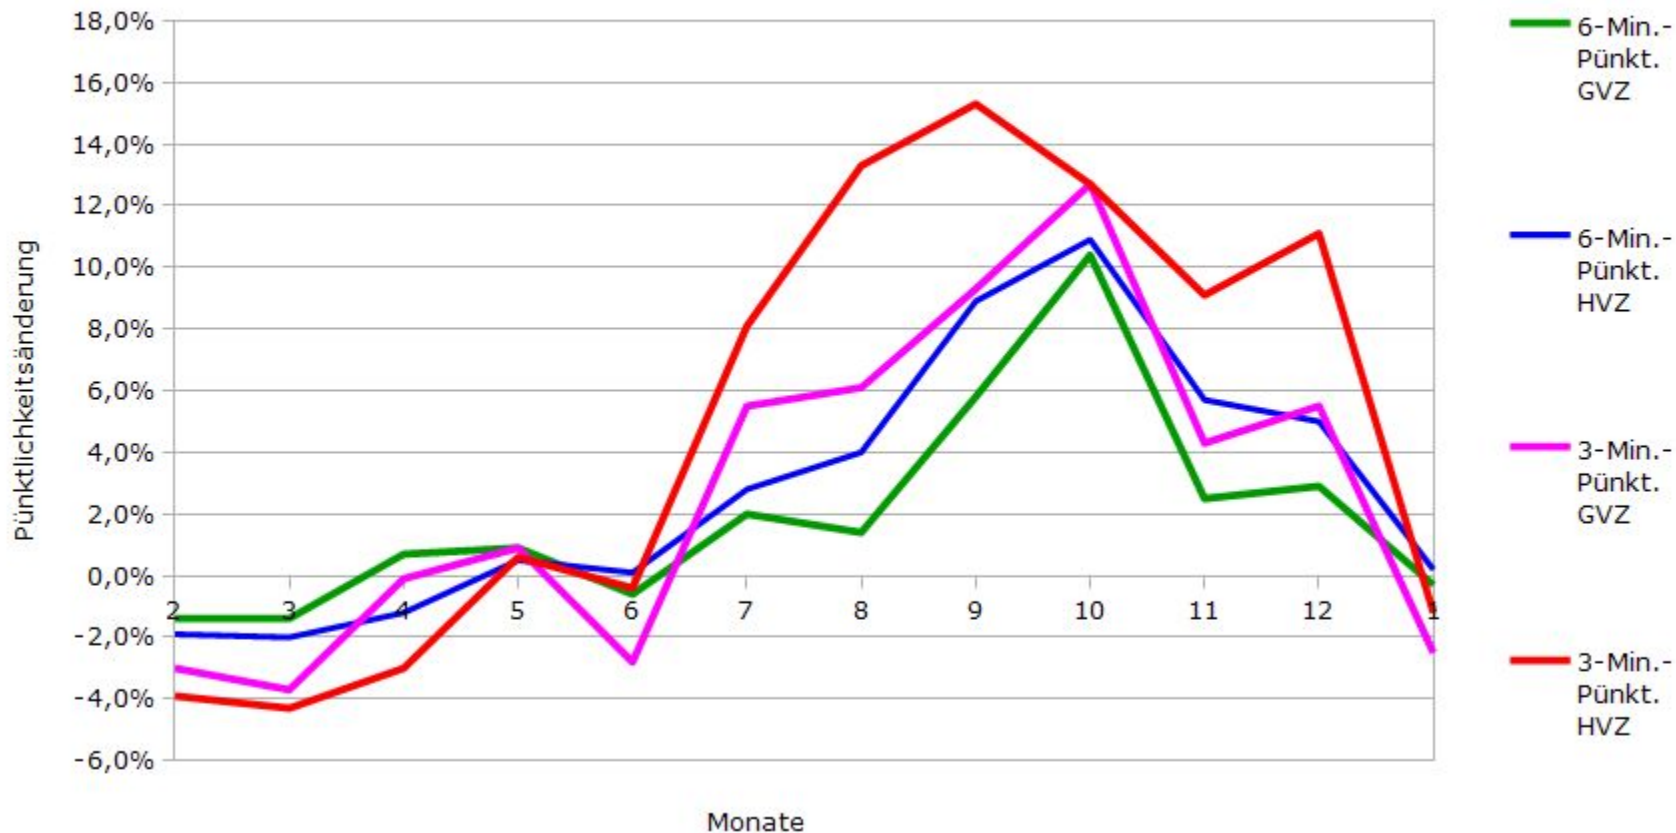

Pünktlichkeit aller S-Bahnlinien 2015/2016 im Vergleich zum Vorjahr

(Bahn-Daten, gesammelt und ausgewertet von s-bahn-chaos.de)

Pünktlichkeit der S-Bahnlinie S1 in 2015/2016 im Vergleich zum Vorjahr

(Bahn-Daten, gesammelt und ausgewertet von s-bahn-chaos.de)

Pünktlichkeit der S-Bahnlinie S2 in 2015/2016 im Vergleich zum Vorjahr

(Bahn-Daten, gesammelt und ausgewertet von s-bahn-chaos.de)

Pünktlichkeit der S-Bahnlinie S3 in 2015/2016 im Vergleich zum Vorjahr

(Bahn-Daten, gesammelt und ausgewertet von s-bahn-chaos.de)

Pünktlichkeit der S-Bahnlinie S4 in 2015/2016 im Vergleich zum Vorjahr

(Bahn-Daten, gesammelt und ausgewertet von s-bahn-chaos.de)

Pünktlichkeit der S-Bahnlinie S5 in 2015/2016 im Vergleich zum Vorjahr

(Bahn-Daten, gesammelt und ausgewertet von s-bahn-chaos.de)

Pünktlichkeit der S-Bahnlinie S6 in 2015/2016 im Vergleich zum Vorjahr

(Bahn-Daten, gesammelt und ausgewertet von s-bahn-chaos.de)

Pünktlichkeit der S-Bahnlinie S60 in 2015/2016 im Vergleich zum Vorjahr