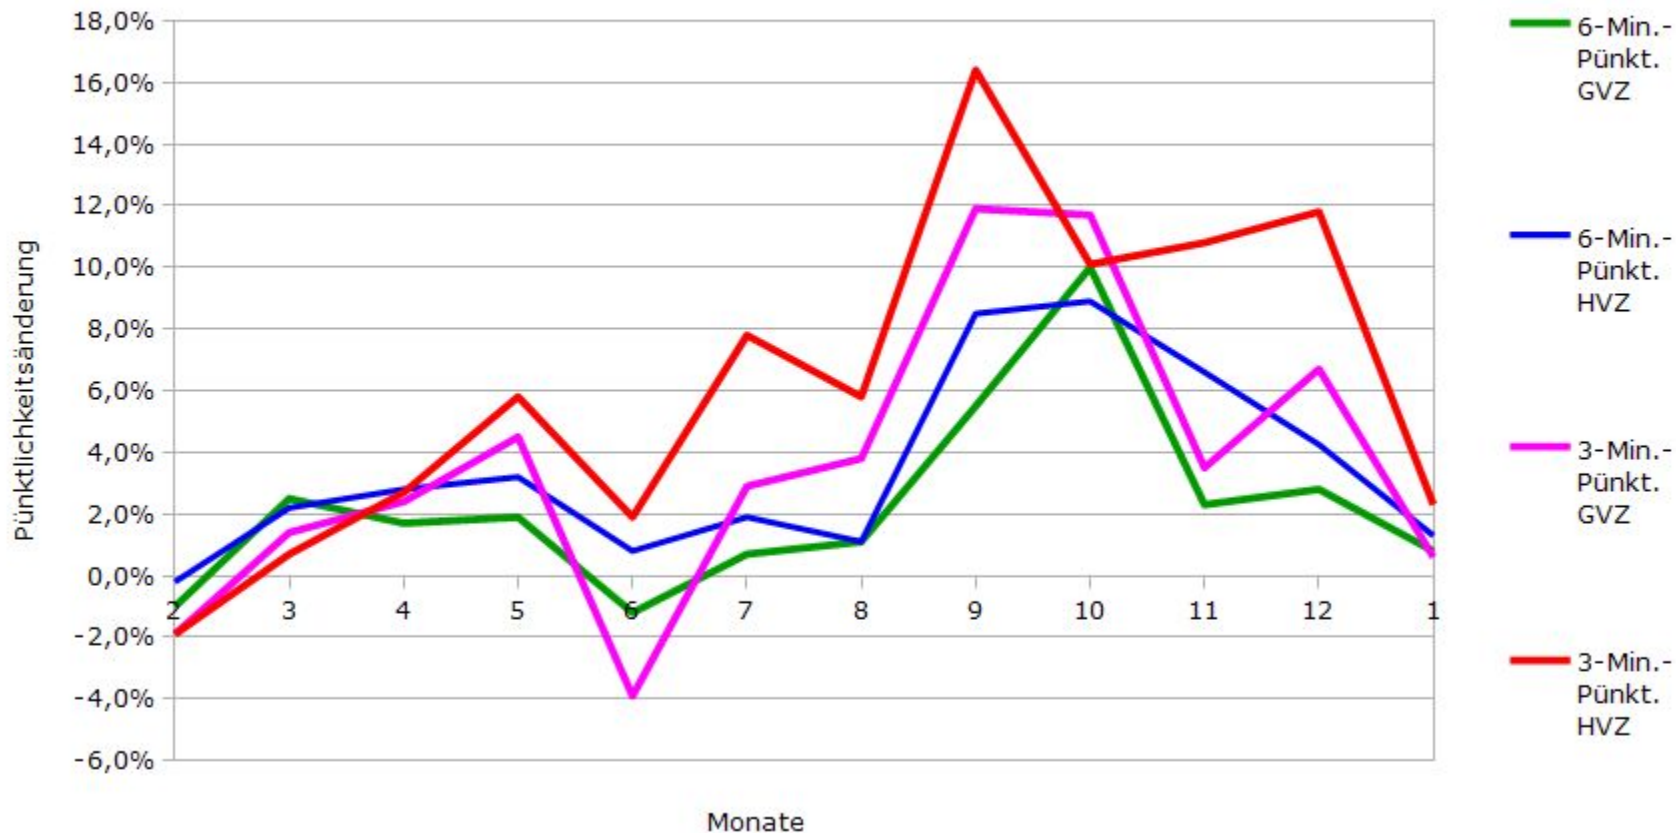

Pünktlichkeit aller S-Bahnlinien 2015/2016 im Vergleich zum Vorjahr

(Bahn-Daten, gesammelt und ausgewertet von s-bahn-chaos.de)

Pünktlichkeit der S-Bahnlinie S1 in 2015/2016 im Vergleich zum Vorjahr

(Bahn-Daten, gesammelt und ausgewertet von s-bahn-chaos.de)

Pünktlichkeit der S-Bahnlinie S2 in 2015/2016 im Vergleich zum Vorjahr

(Bahn-Daten, gesammelt und ausgewertet von s-bahn-chaos.de)

Pünktlichkeit der S-Bahnlinie S3 in 2015/2016 im Vergleich zum Vorjahr

(Bahn-Daten, gesammelt und ausgewertet von s-bahn-chaos.de)

Pünktlichkeit der S-Bahnlinie S4 in 2015/2016 im Vergleich zum Vorjahr

(Bahn-Daten, gesammelt und ausgewertet von s-bahn-chaos.de)

Pünktlichkeit der S-Bahnlinie S5 in 2015/2016 im Vergleich zum Vorjahr

(Bahn-Daten, gesammelt und ausgewertet von s-bahn-chaos.de)

Pünktlichkeit der S-Bahnlinie S6 in 2015/2016 im Vergleich zum Vorjahr

(Bahn-Daten, gesammelt und ausgewertet von s-bahn-chaos.de)

Pünktlichkeit der S-Bahnlinie S60 in 2015/2016 im Vergleich zum Vorjahr