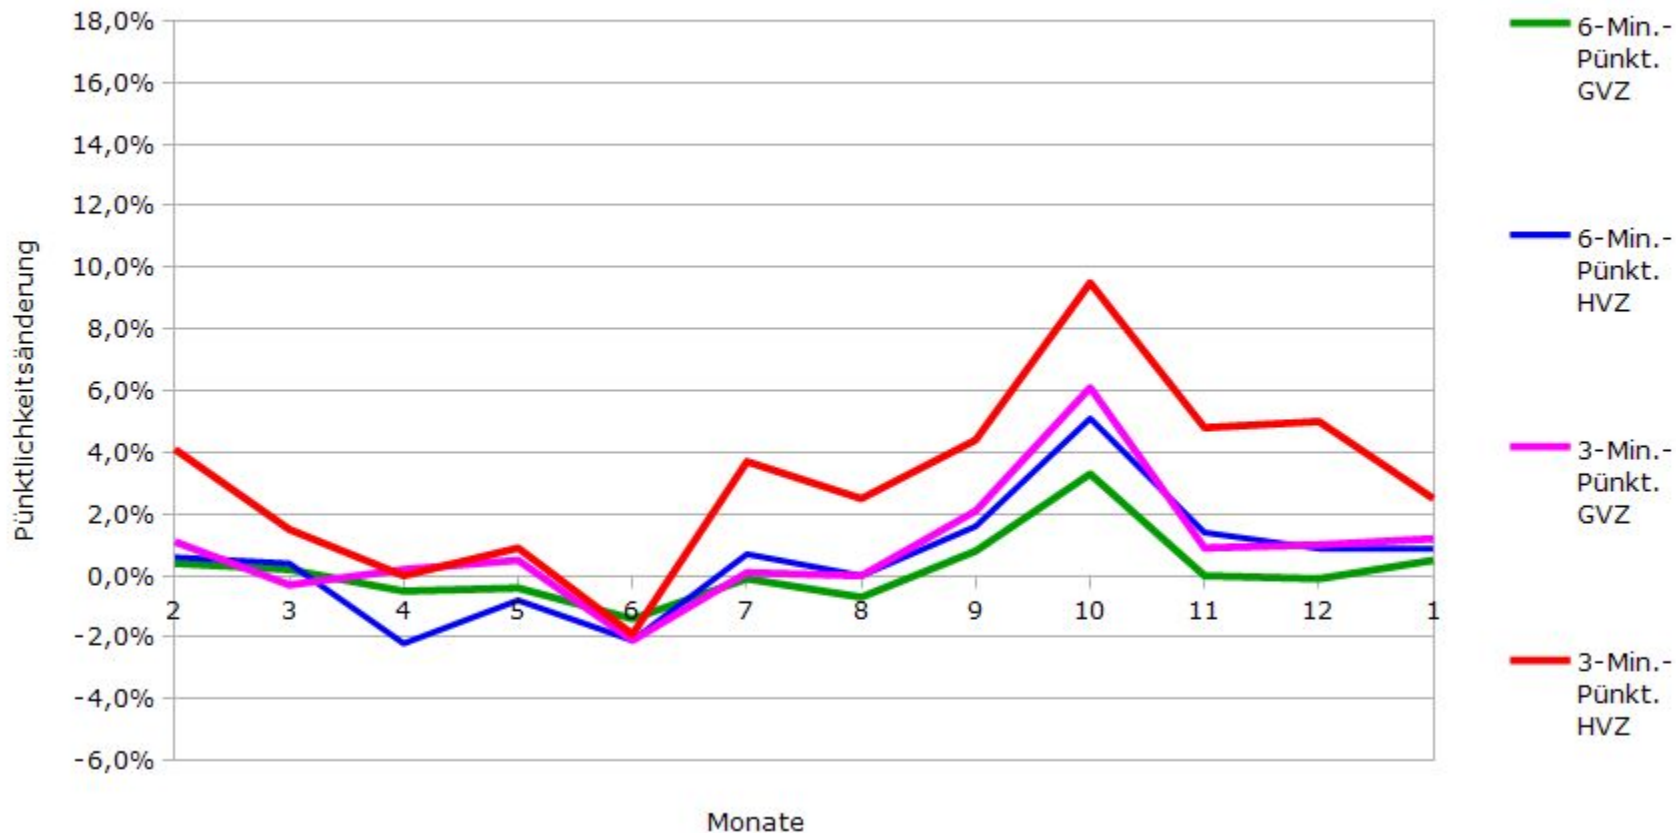

Pünktlichkeit aller S-Bahnlinien 2015/2016 im Vergleich zum Vorjahr

(Bahn-Daten, gesammelt und ausgewertet von s-bahn-chaos.de)

Pünktlichkeit der S-Bahnlinie S1 in 2015/2016 im Vergleich zum Vorjahr

(Bahn-Daten, gesammelt und ausgewertet von s-bahn-chaos.de)

Pünktlichkeit der S-Bahnlinie S2 in 2015/2016 im Vergleich zum Vorjahr

(Bahn-Daten, gesammelt und ausgewertet von s-bahn-chaos.de)

Pünktlichkeit der S-Bahnlinie S3 in 2015/2016 im Vergleich zum Vorjahr

(Bahn-Daten, gesammelt und ausgewertet von s-bahn-chaos.de)

Pünktlichkeit der S-Bahnlinie S4 in 2015/2016 im Vergleich zum Vorjahr

(Bahn-Daten, gesammelt und ausgewertet von s-bahn-chaos.de)

Pünktlichkeit der S-Bahnlinie S5 in 2015/2016 im Vergleich zum Vorjahr

(Bahn-Daten, gesammelt und ausgewertet von s-bahn-chaos.de)

Pünktlichkeit der S-Bahnlinie S6 in 2015/2016 im Vergleich zum Vorjahr

(Bahn-Daten, gesammelt und ausgewertet von s-bahn-chaos.de)

Pünktlichkeit der S-Bahnlinie S60 in 2015/2016 im Vergleich zum Vorjahr