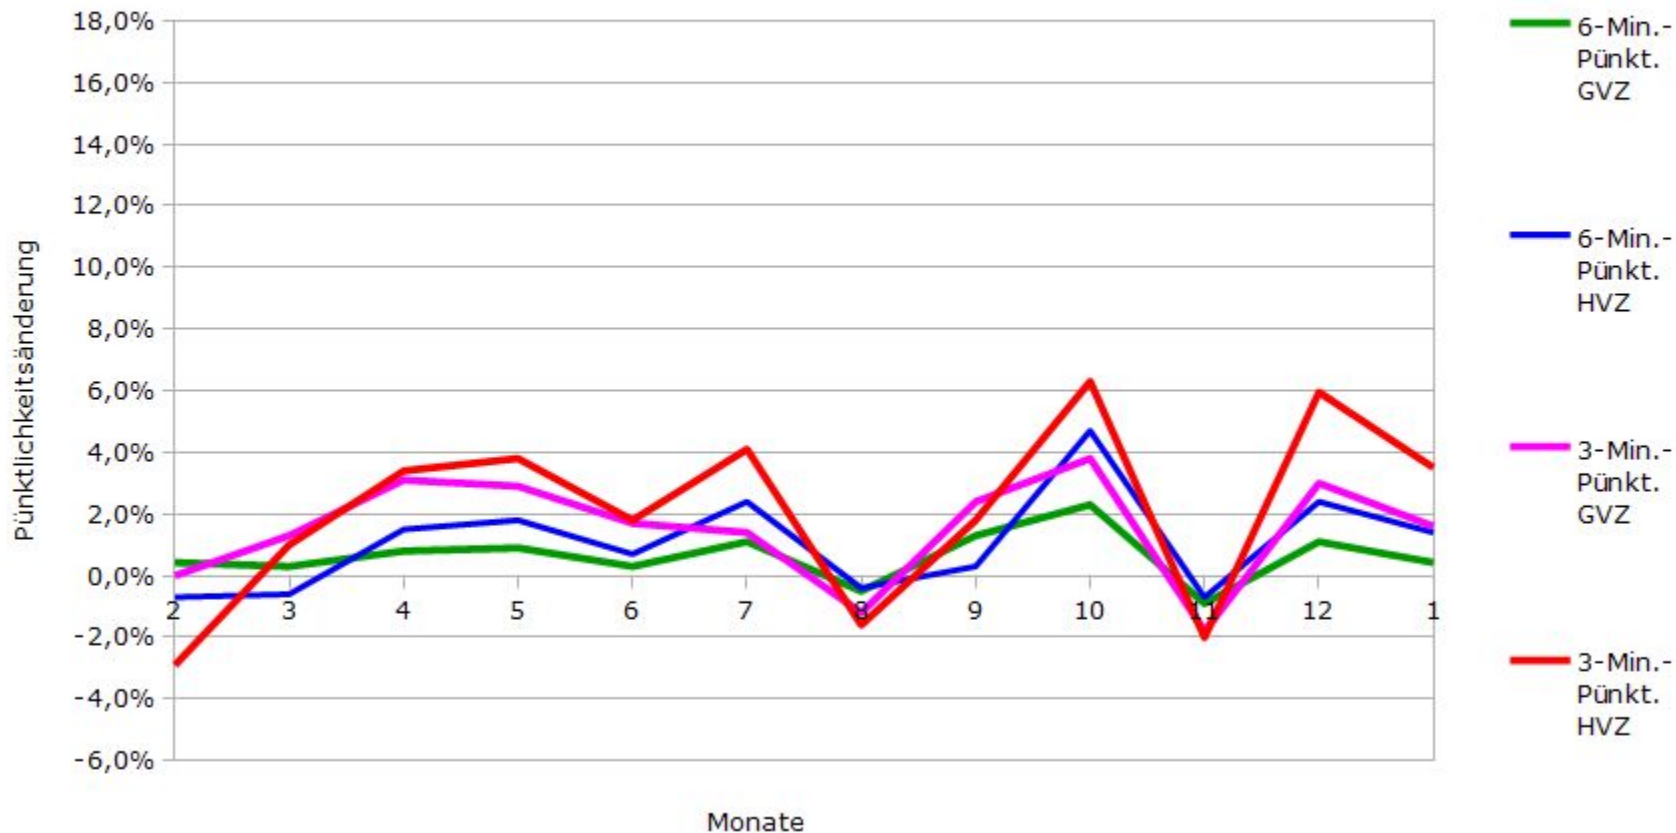

Pünktlichkeit aller S-Bahnlinien 2015/2016 im Vergleich zum Vorjahr

(Bahn-Daten, gesammelt und ausgewertet von s-bahn-chaos.de)

Pünktlichkeit der S-Bahnlinie S1 in 2015/2016 im Vergleich zum Vorjahr

(Bahn-Daten, gesammelt und ausgewertet von s-bahn-chaos.de)

Pünktlichkeit der S-Bahnlinie S2 in 2015/2016 im Vergleich zum Vorjahr

(Bahn-Daten, gesammelt und ausgewertet von s-bahn-chaos.de)

Pünktlichkeit der S-Bahnlinie S3 in 2015/2016 im Vergleich zum Vorjahr

(Bahn-Daten, gesammelt und ausgewertet von s-bahn-chaos.de)

Pünktlichkeit der S-Bahnlinie S4 in 2015/2016 im Vergleich zum Vorjahr

(Bahn-Daten, gesammelt und ausgewertet von s-bahn-chaos.de)

Pünktlichkeit der S-Bahnlinie S5 in 2015/2016 im Vergleich zum Vorjahr

(Bahn-Daten, gesammelt und ausgewertet von s-bahn-chaos.de)

Pünktlichkeit der S-Bahnlinie S6 in 2015/2016 im Vergleich zum Vorjahr

(Bahn-Daten, gesammelt und ausgewertet von s-bahn-chaos.de)

Pünktlichkeit der S-Bahnlinie S60 in 2015/2016 im Vergleich zum Vorjahr