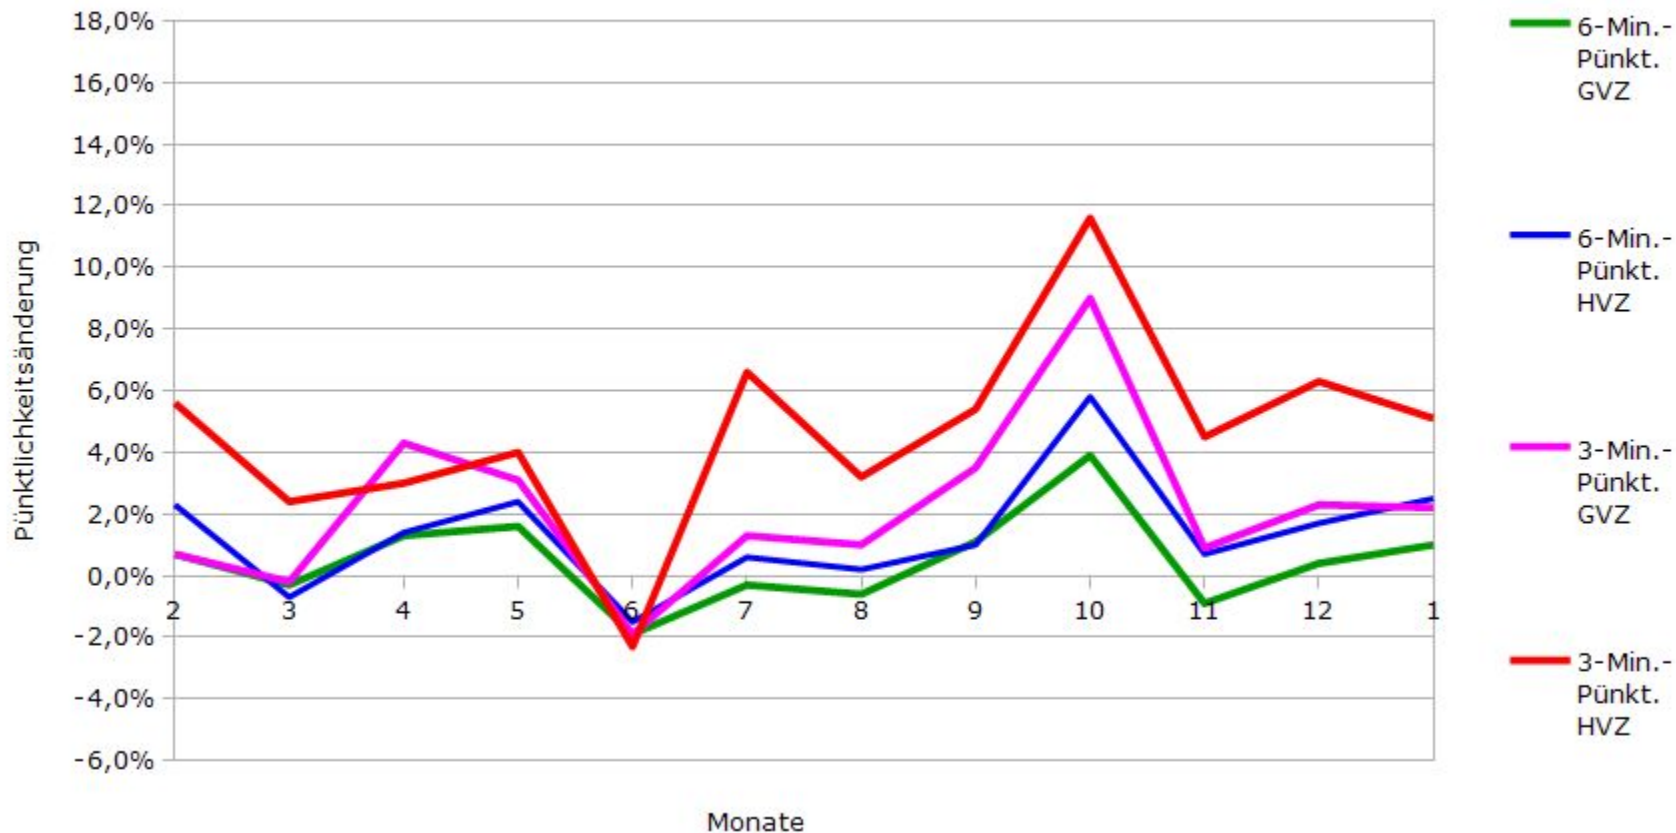

Pünktlichkeit aller S-Bahnlinien 2015/2016 im Vergleich zum Vorjahr

(Bahn-Daten, gesammelt und ausgewertet von s-bahn-chaos.de)

Pünktlichkeit der S-Bahnlinie S1 in 2015/2016 im Vergleich zum Vorjahr

(Bahn-Daten, gesammelt und ausgewertet von s-bahn-chaos.de)

Pünktlichkeit der S-Bahnlinie S2 in 2015/2016 im Vergleich zum Vorjahr

(Bahn-Daten, gesammelt und ausgewertet von s-bahn-chaos.de)

Pünktlichkeit der S-Bahnlinie S3 in 2015/2016 im Vergleich zum Vorjahr

(Bahn-Daten, gesammelt und ausgewertet von s-bahn-chaos.de)

Pünktlichkeit der S-Bahnlinie S4 in 2015/2016 im Vergleich zum Vorjahr

(Bahn-Daten, gesammelt und ausgewertet von s-bahn-chaos.de)

Pünktlichkeit der S-Bahnlinie S5 in 2015/2016 im Vergleich zum Vorjahr

(Bahn-Daten, gesammelt und ausgewertet von s-bahn-chaos.de)

Pünktlichkeit der S-Bahnlinie S6 in 2015/2016 im Vergleich zum Vorjahr

(Bahn-Daten, gesammelt und ausgewertet von s-bahn-chaos.de)

Pünktlichkeit der S-Bahnlinie S60 in 2015/2016 im Vergleich zum Vorjahr