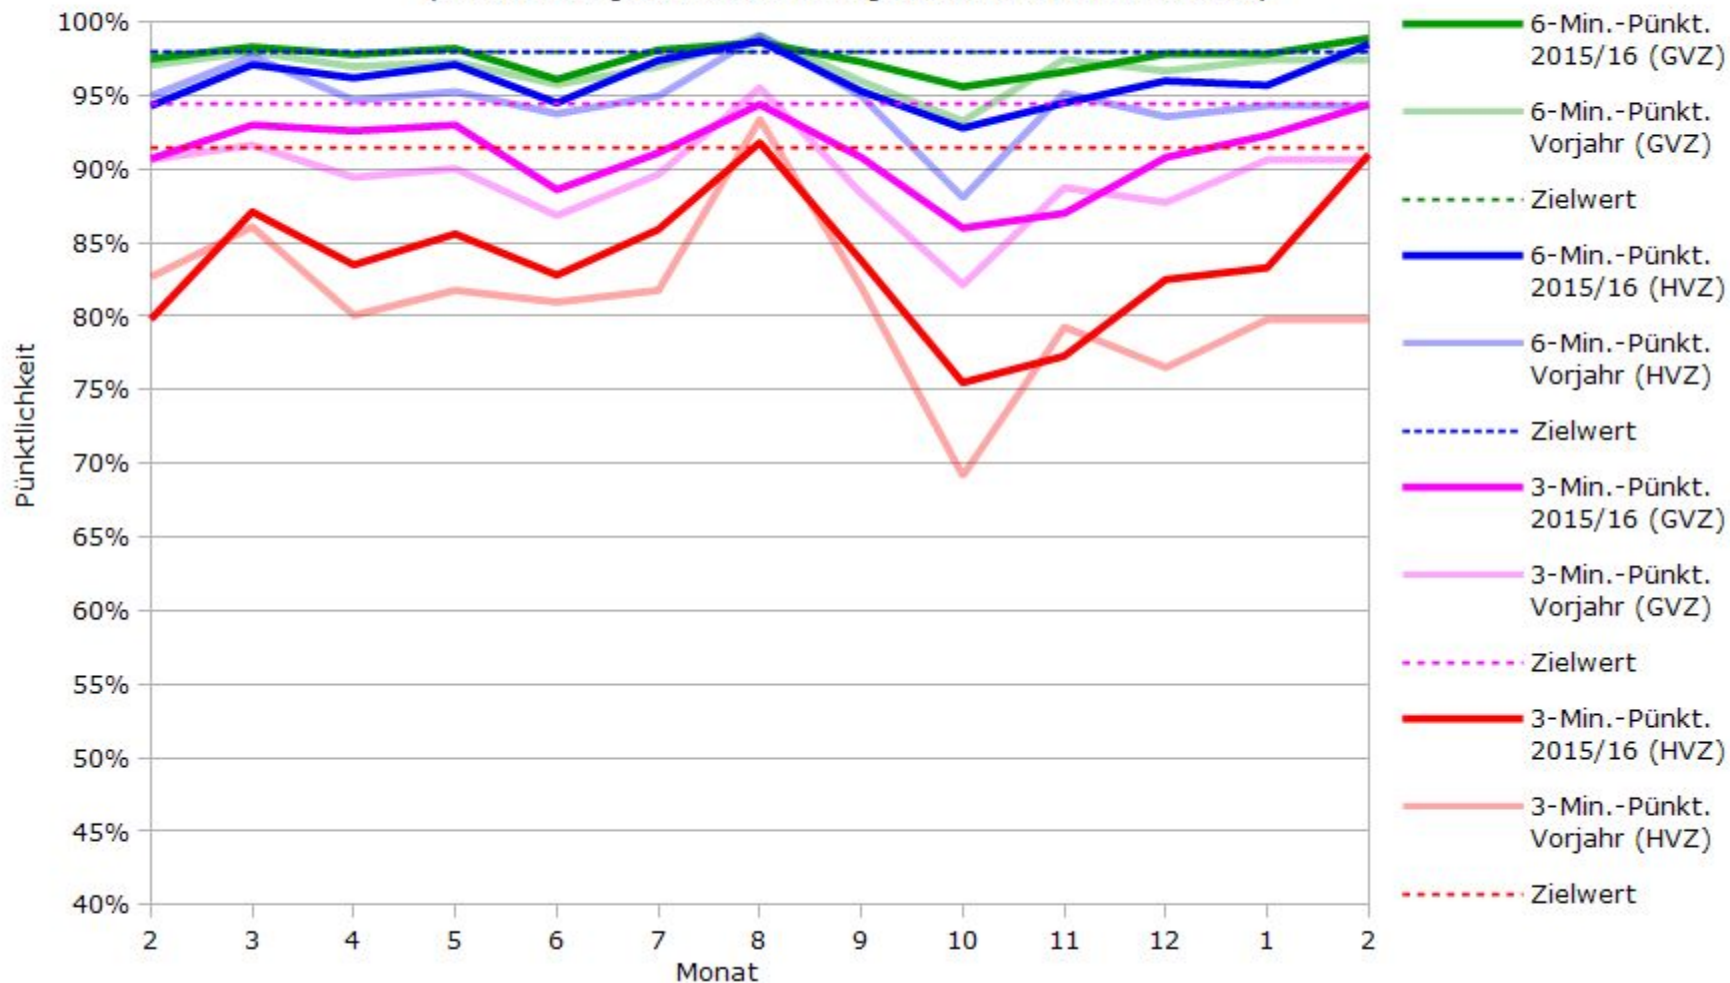

Pünktlichkeit aller S-Bahnlinien 2015/2016 im Vergleich zum Vorjahr

(Bahn-Daten, gesammelt und ausgewertet von s-bahn-chaos.de)

Pünktlichkeit der S-Bahnlinie S1 in 2015/2016 im Vergleich zum Vorjahr

(Bahn-Daten, gesammelt und ausgewertet von s-bahn-chaos.de)

Pünktlichkeit der S-Bahnlinie S2 in 2015/2016 im Vergleich zum Vorjahr

(Bahn-Daten, gesammelt und ausgewertet von s-bahn-chaos.de)

Pünktlichkeit der S-Bahnlinie S3 in 2015/2016 im Vergleich zum Vorjahr

(Bahn-Daten, gesammelt und ausgewertet von s-bahn-chaos.de)

Pünktlichkeit der S-Bahnlinie S4 in 2015/2016 im Vergleich zum Vorjahr

(Bahn-Daten, gesammelt und ausgewertet von s-bahn-chaos.de)

Pünktlichkeit der S-Bahnlinie S5 in 2015/2016 im Vergleich zum Vorjahr

(Bahn-Daten, gesammelt und ausgewertet von s-bahn-chaos.de)

Pünktlichkeit der S-Bahnlinie S6 in 2015/2016 im Vergleich zum Vorjahr

(Bahn-Daten, gesammelt und ausgewertet von s-bahn-chaos.de)

Pünktlichkeit der S-Bahnlinie S60 in 2015/2016 im Vergleich zum Vorjahr