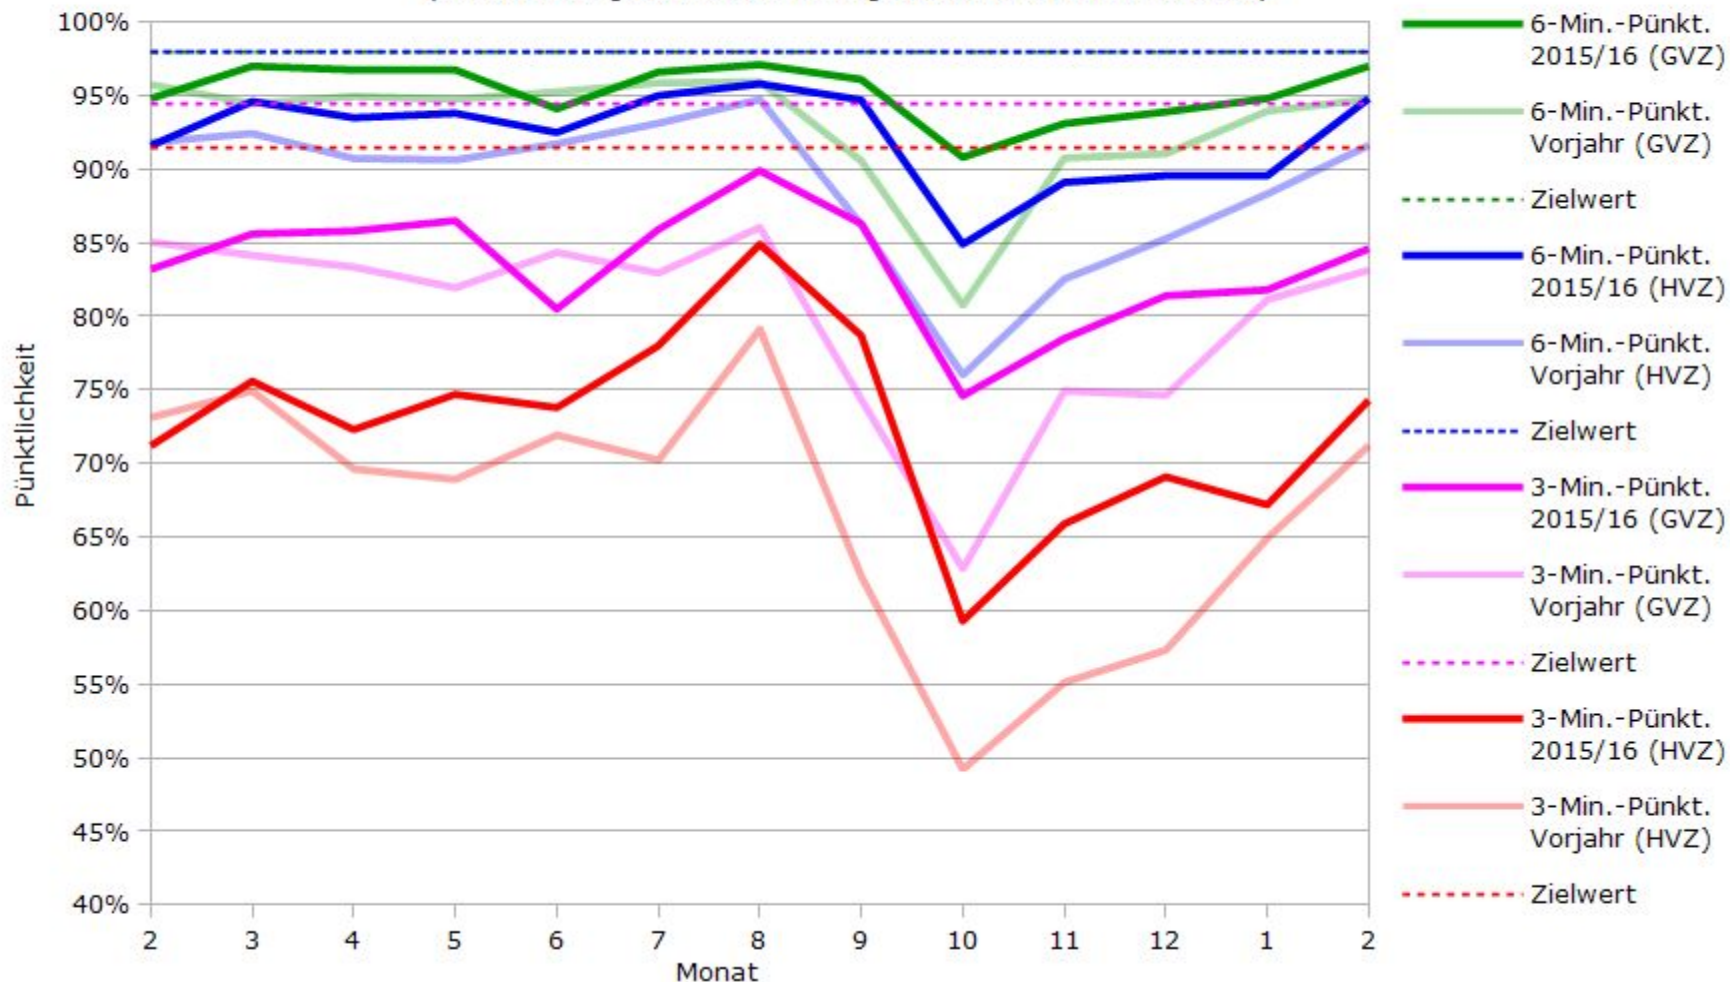

Pünktlichkeit aller S-Bahnlinien 2015/2016 im Vergleich zum Vorjahr

(Bahn-Daten, gesammelt und ausgewertet von s-bahn-chaos.de)

Pünktlichkeit der S-Bahnlinie S1 in 2015/2016 im Vergleich zum Vorjahr

(Bahn-Daten, gesammelt und ausgewertet von s-bahn-chaos.de)

Pünktlichkeit der S-Bahnlinie S2 in 2015/2016 im Vergleich zum Vorjahr

(Bahn-Daten, gesammelt und ausgewertet von s-bahn-chaos.de)

Pünktlichkeit der S-Bahnlinie S3 in 2015/2016 im Vergleich zum Vorjahr

(Bahn-Daten, gesammelt und ausgewertet von s-bahn-chaos.de)

Pünktlichkeit der S-Bahnlinie S4 in 2015/2016 im Vergleich zum Vorjahr

(Bahn-Daten, gesammelt und ausgewertet von s-bahn-chaos.de)

Pünktlichkeit der S-Bahnlinie S5 in 2015/2016 im Vergleich zum Vorjahr

(Bahn-Daten, gesammelt und ausgewertet von s-bahn-chaos.de)

(Bahn-Daten, gesammelt und ausgewertet von s-bahn-chaos.de)