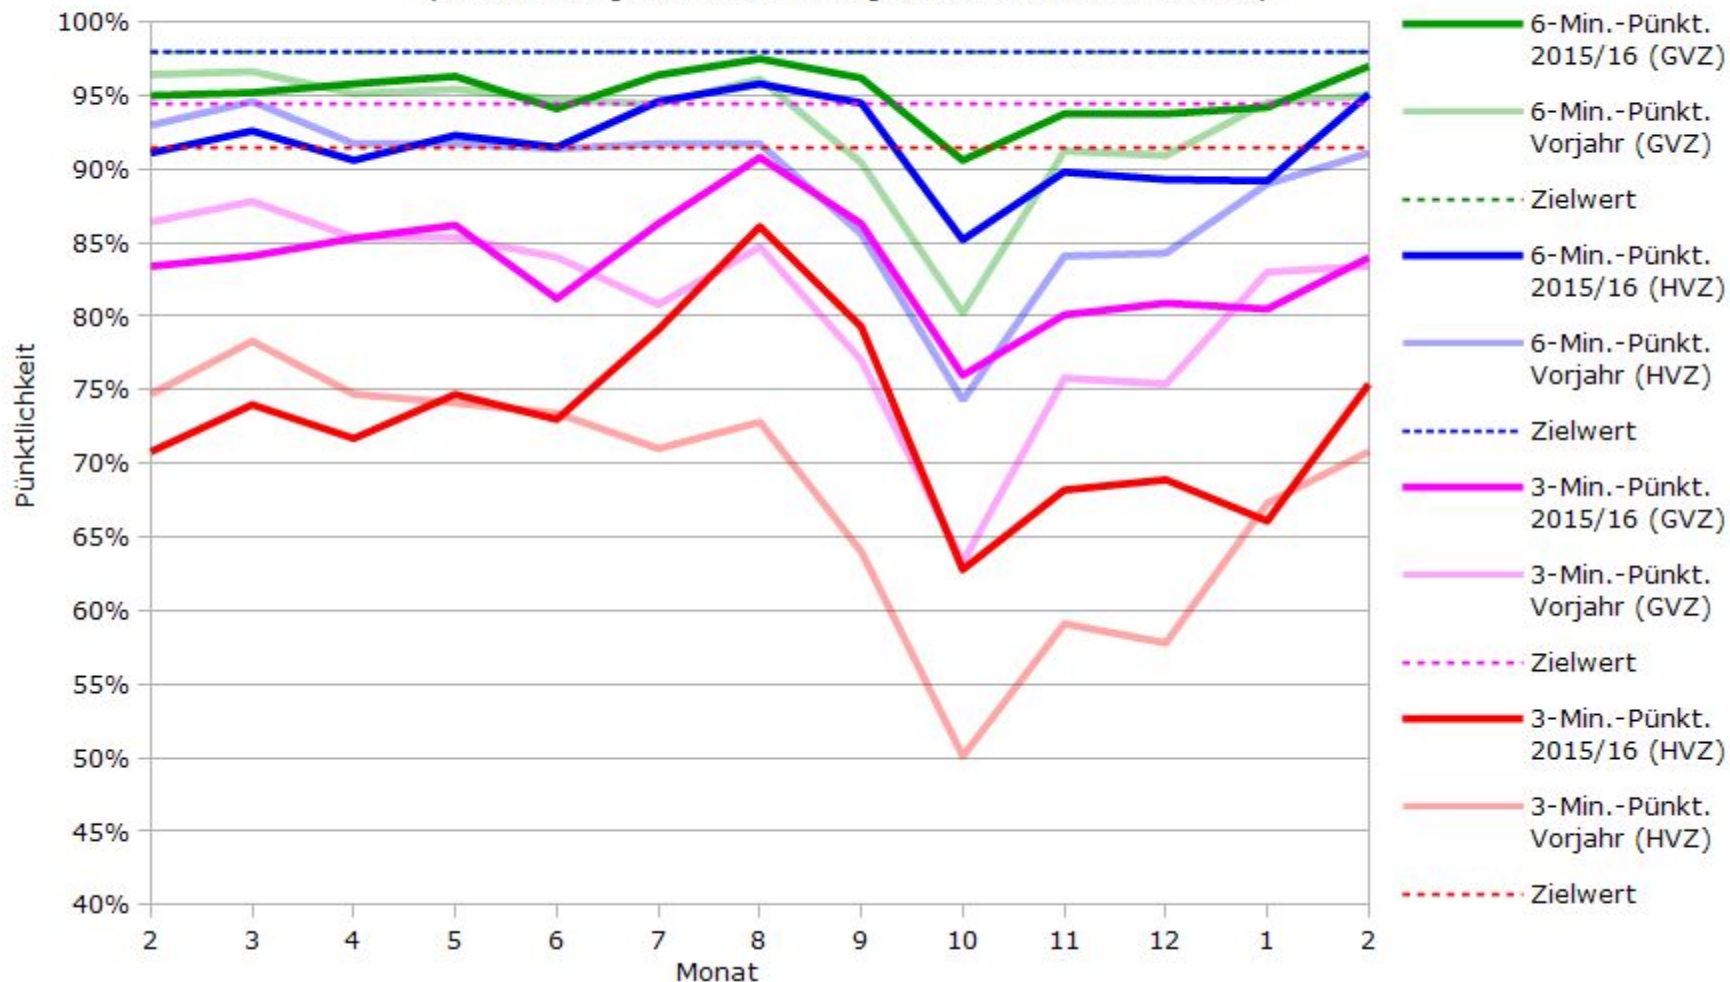

Pünktlichkeit aller S-Bahnlinien 2015/2016 im Vergleich zum Vorjahr

(Bahn-Daten, gesammelt und ausgewertet von s-bahn-chaos.de)

Pünktlichkeit der S-Bahnlinie S1 in 2015/2016 im Vergleich zum Vorjahr

(Bahn-Daten, gesammelt und ausgewertet von s-bahn-chaos.de)

Pünktlichkeit der S-Bahnlinie S2 in 2015/2016 im Vergleich zum Vorjahr

(Bahn-Daten, gesammelt und ausgewertet von s-bahn-chaos.de)

Pünktlichkeit der S-Bahnlinie S3 in 2015/2016 im Vergleich zum Vorjahr

(Bahn-Daten, gesammelt und ausgewertet von s-bahn-chaos.de)

Pünktlichkeit der S-Bahnlinie S4 in 2015/2016 im Vergleich zum Vorjahr

(Bahn-Daten, gesammelt und ausgewertet von s-bahn-chaos.de)

Pünktlichkeit der S-Bahnlinie S5 in 2015/2016 im Vergleich zum Vorjahr

(Bahn-Daten, gesammelt und ausgewertet von s-bahn-chaos.de)

Pünktlichkeit der S-Bahnlinie S6 in 2015/2016 im Vergleich zum Vorjahr

(Bahn-Daten, gesammelt und ausgewertet von s-bahn-chaos.de)

Pünktlichkeit der S-Bahnlinie S60 in 2015/2016 im Vergleich zum Vorjahr