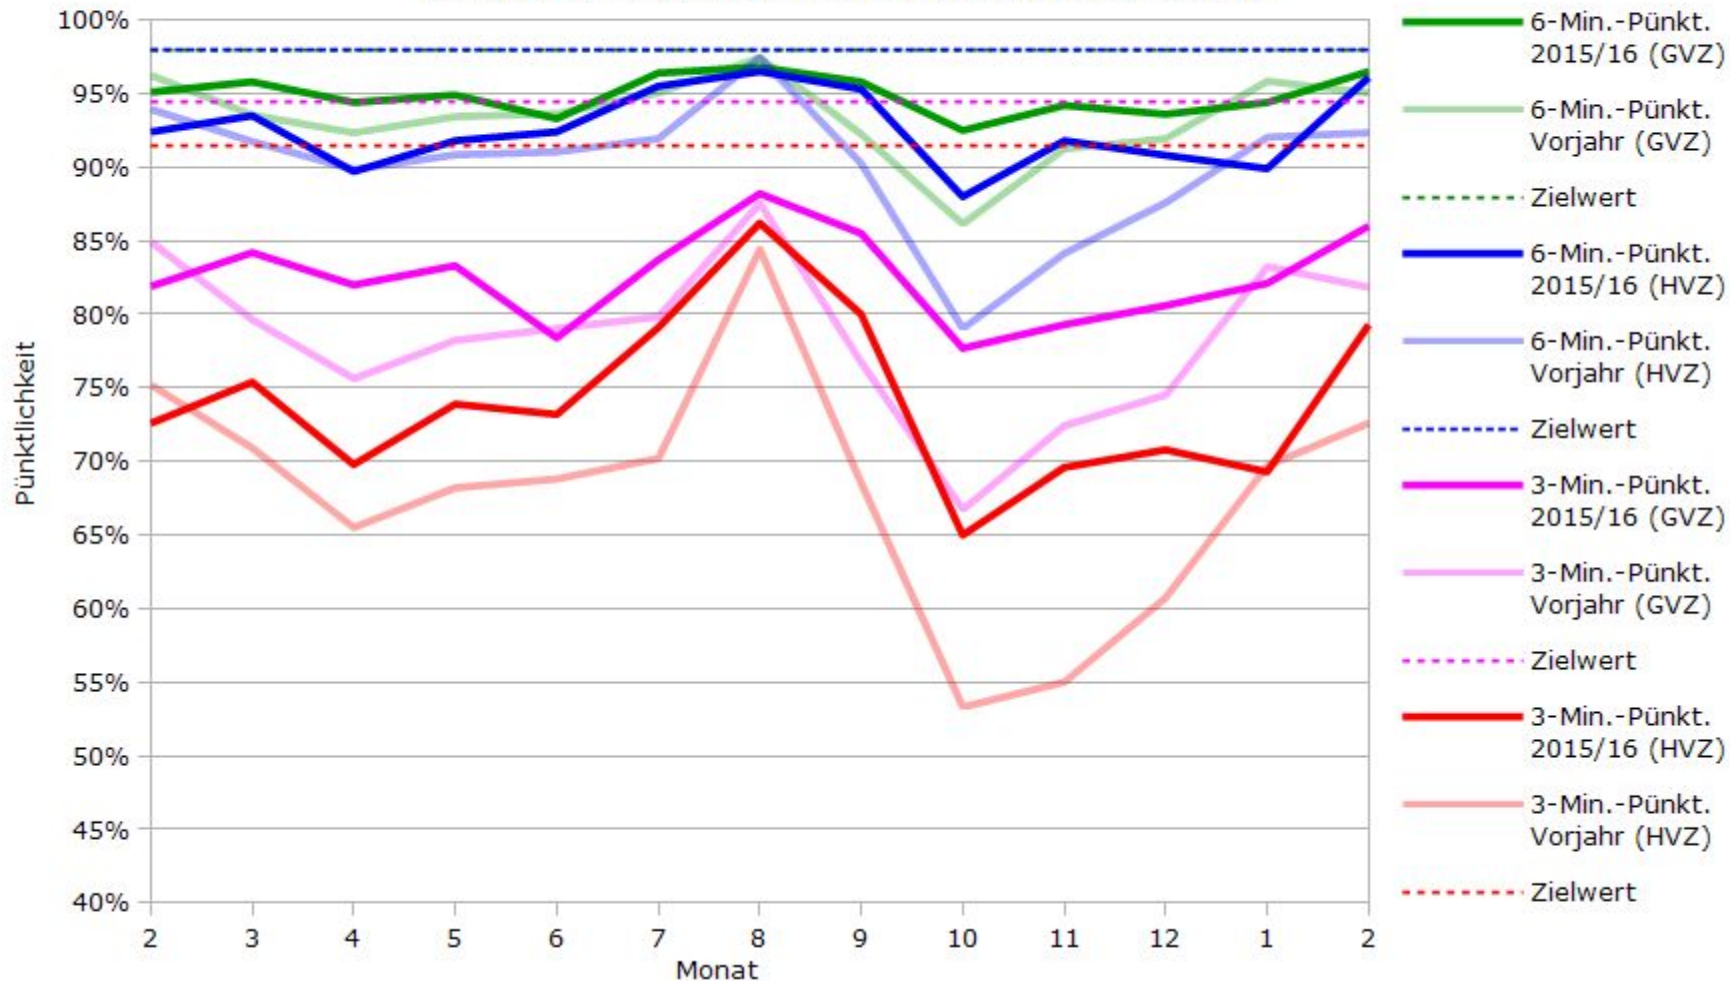

Pünktlichkeit aller S-Bahnlinien 2015/2016 im Vergleich zum Vorjahr

(Bahn-Daten, gesammelt und ausgewertet von s-bahn-chaos.de)

Pünktlichkeit der S-Bahnlinie S1 in 2015/2016 im Vergleich zum Vorjahr

(Bahn-Daten, gesammelt und ausgewertet von s-bahn-chaos.de)

Pünktlichkeit der S-Bahnlinie S2 in 2015/2016 im Vergleich zum Vorjahr

(Bahn-Daten, gesammelt und ausgewertet von s-bahn-chaos.de)

Pünktlichkeit der S-Bahnlinie S3 in 2015/2016 im Vergleich zum Vorjahr

(Bahn-Daten, gesammelt und ausgewertet von s-bahn-chaos.de)

Pünktlichkeit der S-Bahnlinie S4 in 2015/2016 im Vergleich zum Vorjahr

(Bahn-Daten, gesammelt und ausgewertet von s-bahn-chaos.de)

Pünktlichkeit der S-Bahnlinie S5 in 2015/2016 im Vergleich zum Vorjahr

(Bahn-Daten, gesammelt und ausgewertet von s-bahn-chaos.de)

(Bahn-Daten, gesammelt und ausgewertet von s-bahn-chaos.de)