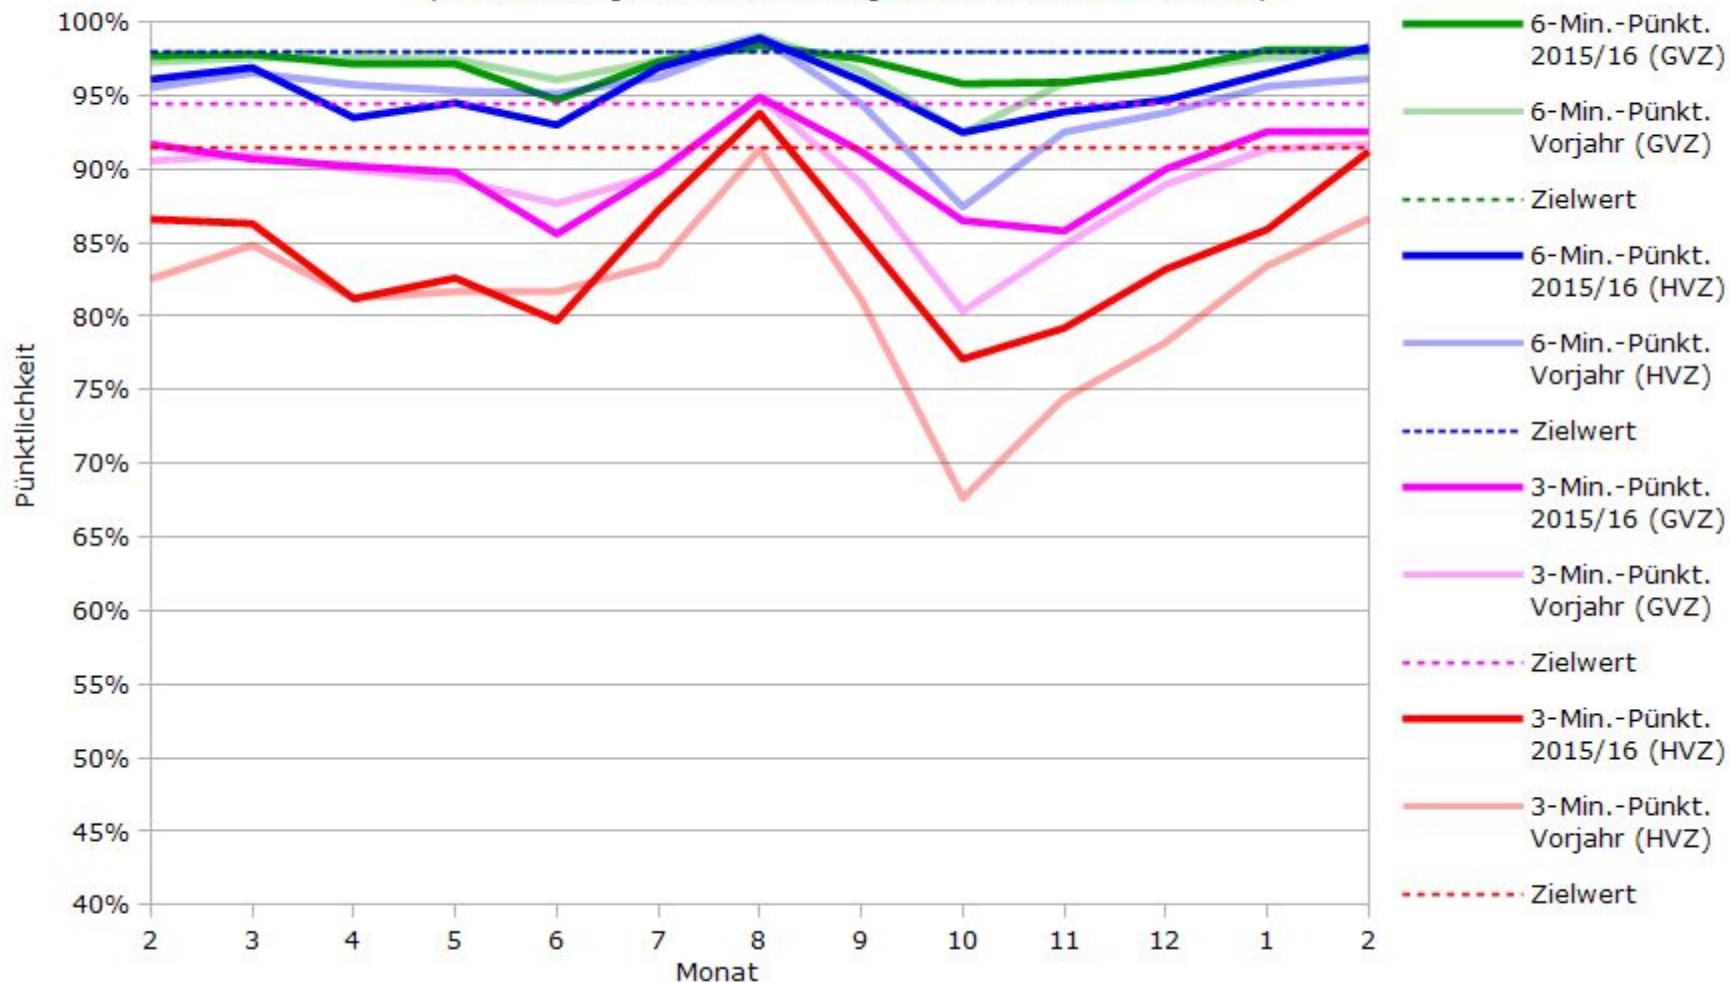

Pünktlichkeit aller S-Bahnlinien 2015/2016 im Vergleich zum Vorjahr

(Bahn-Daten, gesammelt und ausgewertet von s-bahn-chaos.de)

Pünktlichkeit der S-Bahnlinie S1 in 2015/2016 im Vergleich zum Vorjahr

(Bahn-Daten, gesammelt und ausgewertet von s-bahn-chaos.de)

Pünktlichkeit der S-Bahnlinie S2 in 2015/2016 im Vergleich zum Vorjahr

(Bahn-Daten, gesammelt und ausgewertet von s-bahn-chaos.de)

Pünktlichkeit der S-Bahnlinie S3 in 2015/2016 im Vergleich zum Vorjahr

(Bahn-Daten, gesammelt und ausgewertet von s-bahn-chaos.de)

Pünktlichkeit der S-Bahnlinie S4 in 2015/2016 im Vergleich zum Vorjahr

(Bahn-Daten, gesammelt und ausgewertet von s-bahn-chaos.de)

Pünktlichkeit der S-Bahnlinie S5 in 2015/2016 im Vergleich zum Vorjahr

(Bahn-Daten, gesammelt und ausgewertet von s-bahn-chaos.de)

Pünktlichkeit der S-Bahnlinie S6 in 2015/2016 im Vergleich zum Vorjahr

(Bahn-Daten, gesammelt und ausgewertet von s-bahn-chaos.de)

Pünktlichkeit der S-Bahnlinie S60 in 2015/2016 im Vergleich zum Vorjahr