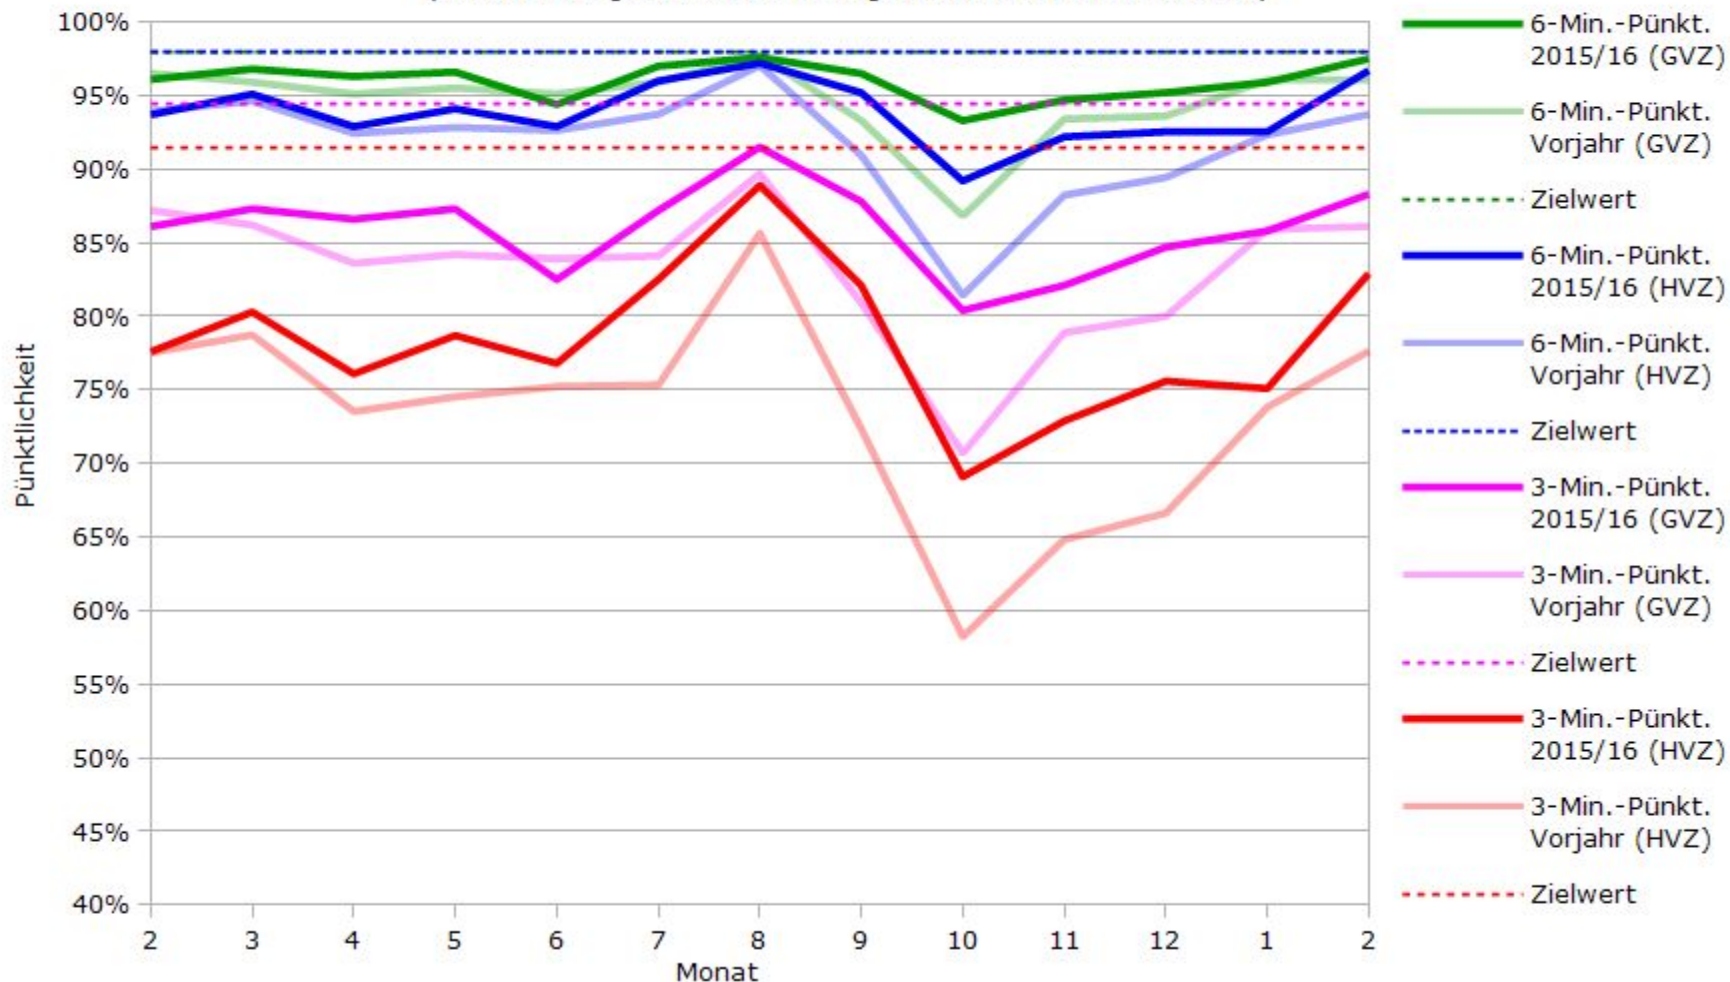

Pünktlichkeit aller S-Bahnlinien 2015/2016 im Vergleich zum Vorjahr

(Bahn-Daten, gesammelt und ausgewertet von s-bahn-chaos.de)

Pünktlichkeit der S-Bahnlinie S1 in 2015/2016 im Vergleich zum Vorjahr

(Bahn-Daten, gesammelt und ausgewertet von s-bahn-chaos.de)

Pünktlichkeit der S-Bahnlinie S2 in 2015/2016 im Vergleich zum Vorjahr

(Bahn-Daten, gesammelt und ausgewertet von s-bahn-chaos.de)

Pünktlichkeit der S-Bahnlinie S3 in 2015/2016 im Vergleich zum Vorjahr

(Bahn-Daten, gesammelt und ausgewertet von s-bahn-chaos.de)

Pünktlichkeit der S-Bahnlinie S4 in 2015/2016 im Vergleich zum Vorjahr

(Bahn-Daten, gesammelt und ausgewertet von s-bahn-chaos.de)

Pünktlichkeit der S-Bahnlinie S5 in 2015/2016 im Vergleich zum Vorjahr

(Bahn-Daten, gesammelt und ausgewertet von s-bahn-chaos.de)

(Bahn-Daten, gesammelt und ausgewertet von s-bahn-chaos.de)