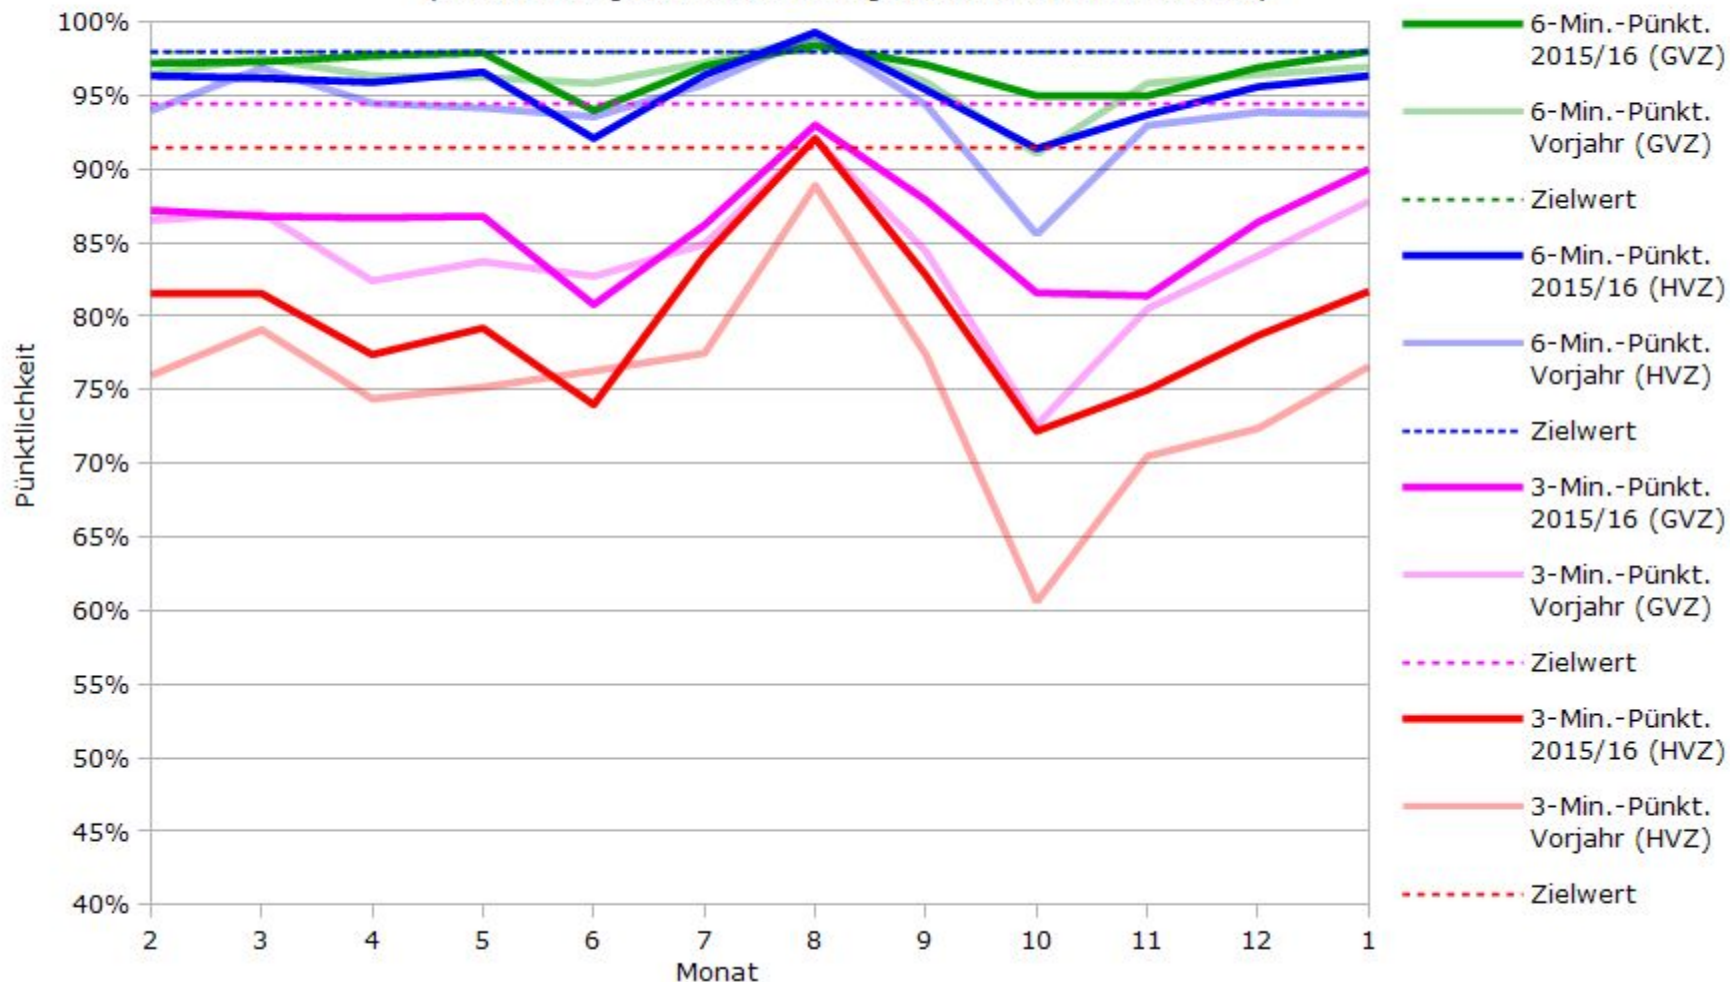

Pünktlichkeit aller S-Bahnlinien 2015/2016 im Vergleich zum Vorjahr

(Bahn-Daten, gesammelt und ausgewertet von s-bahn-chaos.de)

Pünktlichkeit der S-Bahnlinie S1 in 2015/2016 im Vergleich zum Vorjahr

(Bahn-Daten, gesammelt und ausgewertet von s-bahn-chaos.de)

Pünktlichkeit der S-Bahnlinie S2 in 2015/2016 im Vergleich zum Vorjahr

(Bahn-Daten, gesammelt und ausgewertet von s-bahn-chaos.de)

Pünktlichkeit der S-Bahnlinie S3 in 2015/2016 im Vergleich zum Vorjahr

(Bahn-Daten, gesammelt und ausgewertet von s-bahn-chaos.de)

Pünktlichkeit der S-Bahnlinie S4 in 2015/2016 im Vergleich zum Vorjahr

(Bahn-Daten, gesammelt und ausgewertet von s-bahn-chaos.de)

Pünktlichkeit der S-Bahnlinie S5 in 2015/2016 im Vergleich zum Vorjahr

(Bahn-Daten, gesammelt und ausgewertet von s-bahn-chaos.de)

Pünktlichkeit der S-Bahnlinie S6 in 2015/2016 im Vergleich zum Vorjahr

(Bahn-Daten, gesammelt und ausgewertet von s-bahn-chaos.de)

Pünktlichkeit der S-Bahnlinie S60 in 2015/2016 im Vergleich zum Vorjahr