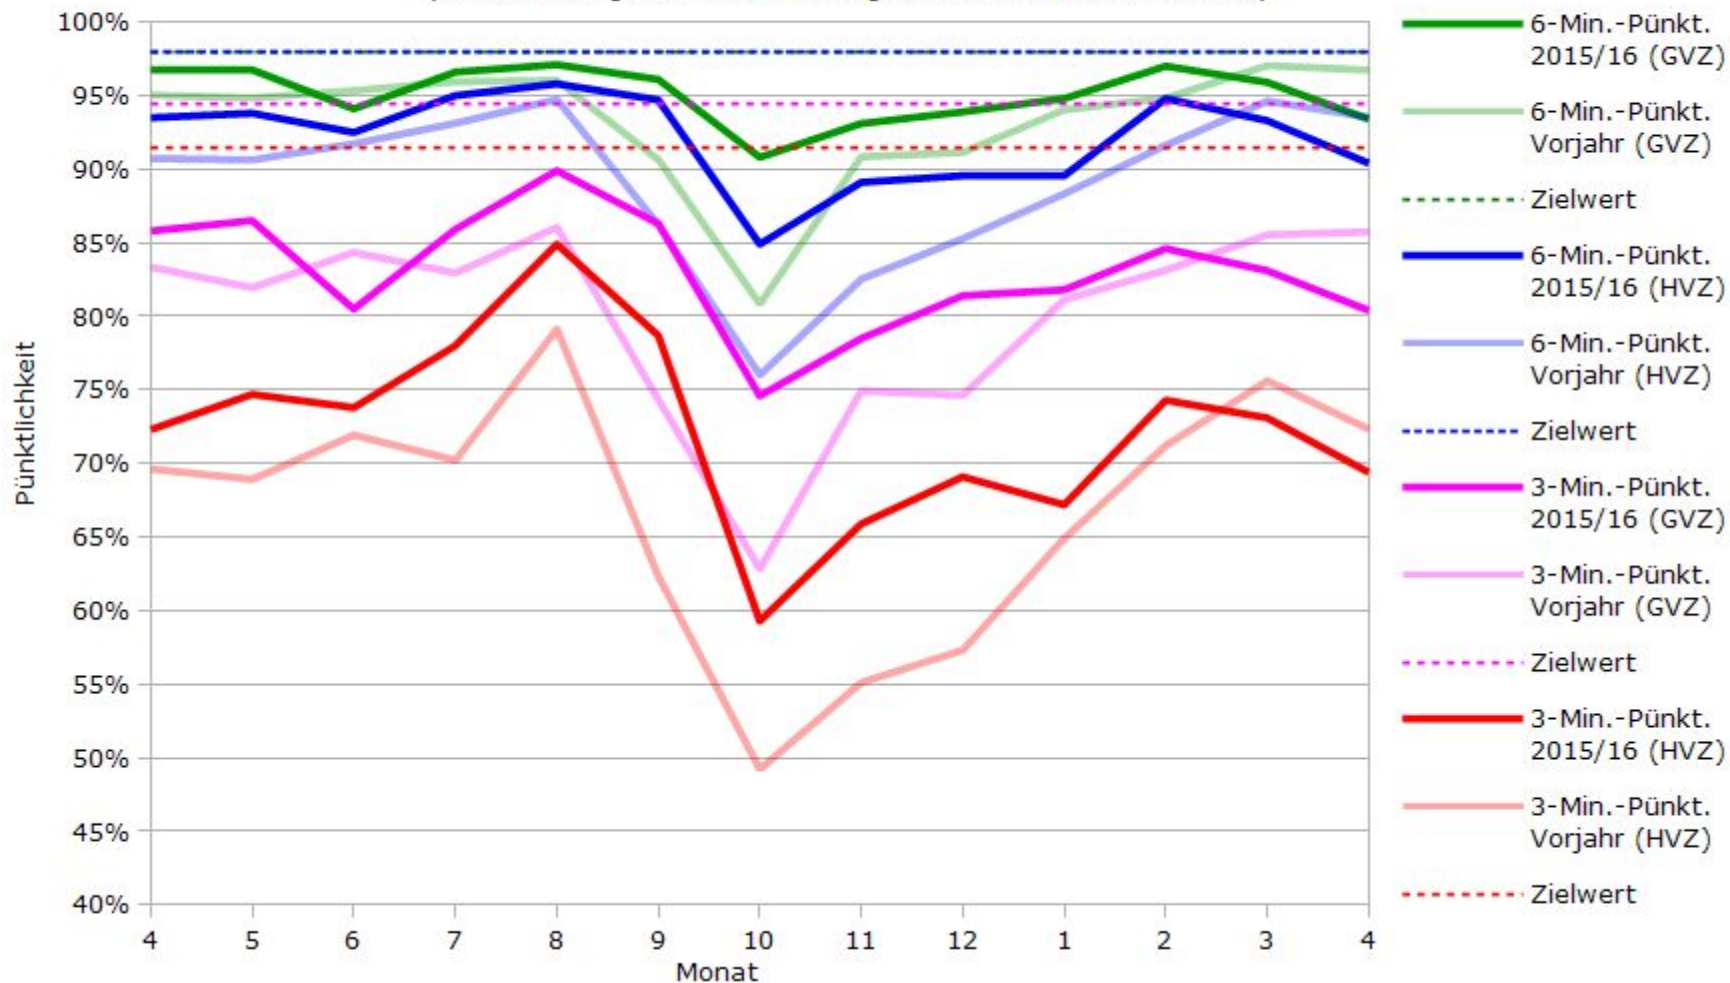

Pünktlichkeit aller S-Bahnlinien 2015/2016 im Vergleich zum Vorjahr

(Bahn-Daten, gesammelt und ausgewertet von s-bahn-chaos.de)

Pünktlichkeit der S-Bahnlinie S1 in 2015/2016 im Vergleich zum Vorjahr

(Bahn-Daten, gesammelt und ausgewertet von s-bahn-chaos.de)

Pünktlichkeit der S-Bahnlinie S2 in 2015/2016 im Vergleich zum Vorjahr

(Bahn-Daten, gesammelt und ausgewertet von s-bahn-chaos.de)

Pünktlichkeit der S-Bahnlinie S3 in 2015/2016 im Vergleich zum Vorjahr

(Bahn-Daten, gesammelt und ausgewertet von s-bahn-chaos.de)

Pünktlichkeit der S-Bahnlinie S4 in 2015/2016 im Vergleich zum Vorjahr

(Bahn-Daten, gesammelt und ausgewertet von s-bahn-chaos.de)

Pünktlichkeit der S-Bahnlinie S5 in 2015/2016 im Vergleich zum Vorjahr

(Bahn-Daten, gesammelt und ausgewertet von s-bahn-chaos.de)

(Bahn-Daten, gesammelt und ausgewertet von s-bahn-chaos.de)