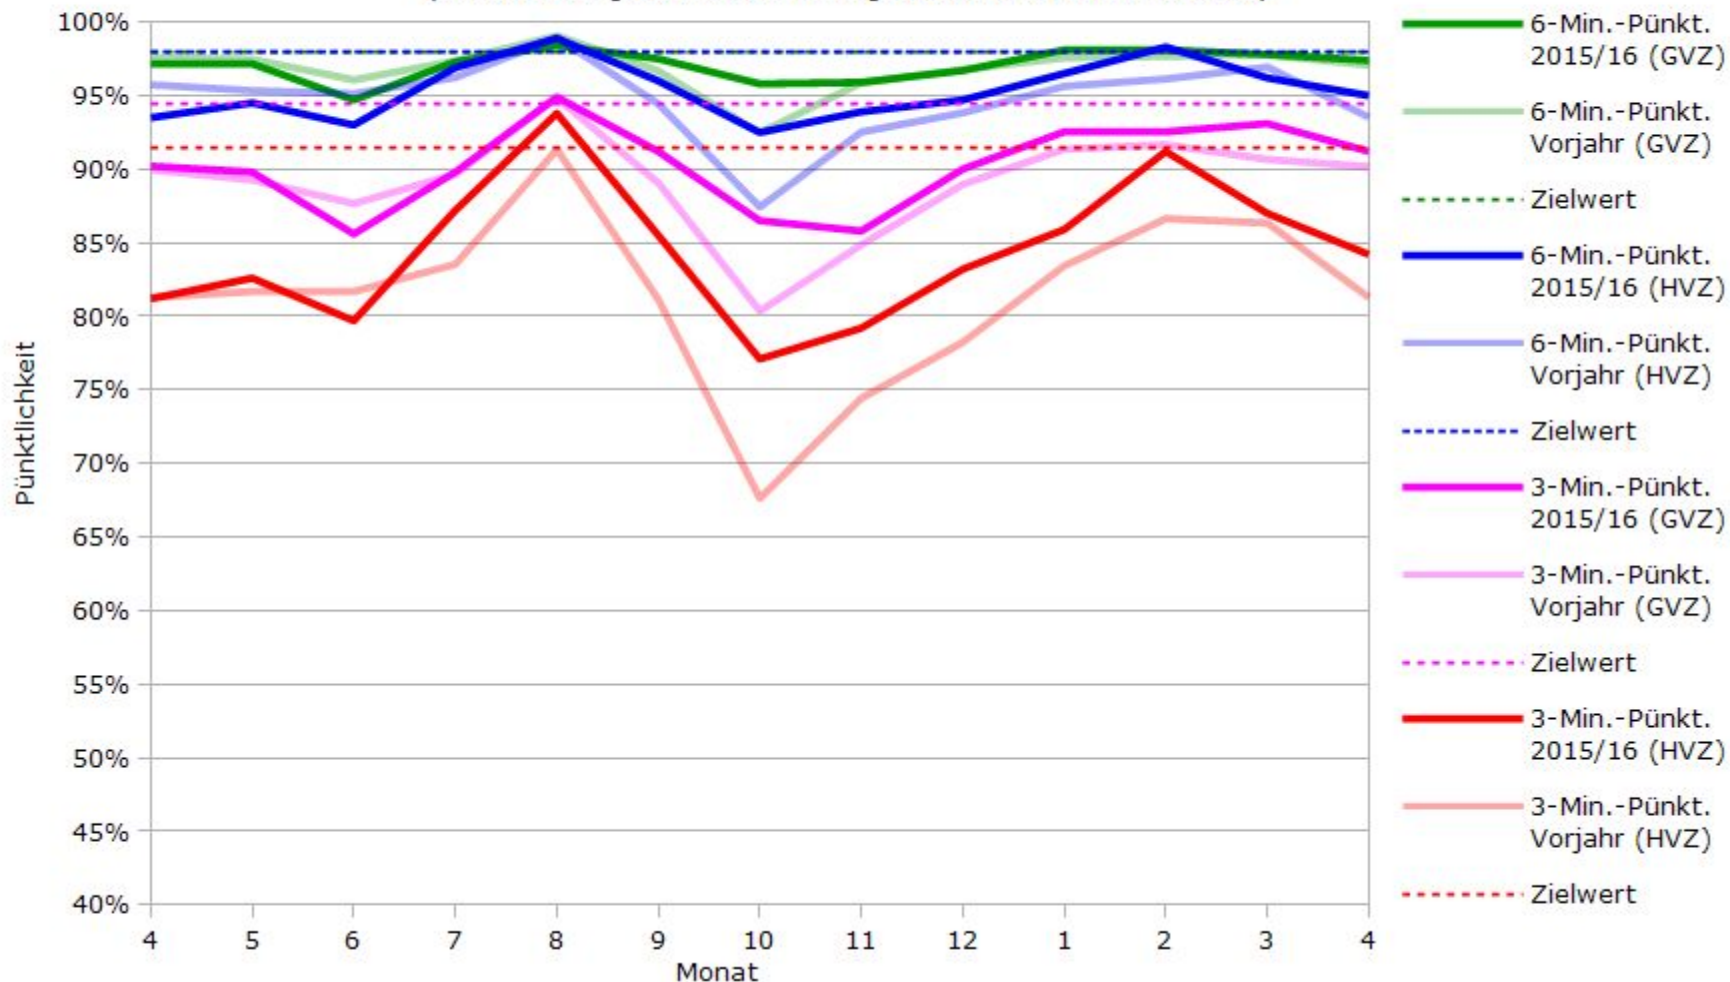

Pünktlichkeit aller S-Bahnlinien 2015/2016 im Vergleich zum Vorjahr

(Bahn-Daten, gesammelt und ausgewertet von s-bahn-chaos.de)

Pünktlichkeit der S-Bahnlinie S1 in 2015/2016 im Vergleich zum Vorjahr

(Bahn-Daten, gesammelt und ausgewertet von s-bahn-chaos.de)

Pünktlichkeit der S-Bahnlinie S2 in 2015/2016 im Vergleich zum Vorjahr

(Bahn-Daten, gesammelt und ausgewertet von s-bahn-chaos.de)

Pünktlichkeit der S-Bahnlinie S3 in 2015/2016 im Vergleich zum Vorjahr

(Bahn-Daten, gesammelt und ausgewertet von s-bahn-chaos.de)

Pünktlichkeit der S-Bahnlinie S4 in 2015/2016 im Vergleich zum Vorjahr

(Bahn-Daten, gesammelt und ausgewertet von s-bahn-chaos.de)

Pünktlichkeit der S-Bahnlinie S5 in 2015/2016 im Vergleich zum Vorjahr

(Bahn-Daten, gesammelt und ausgewertet von s-bahn-chaos.de)

Pünktlichkeit der S-Bahnlinie S6 in 2015/2016 im Vergleich zum Vorjahr

(Bahn-Daten, gesammelt und ausgewertet von s-bahn-chaos.de)

Pünktlichkeit der S-Bahnlinie S60 in 2015/2016 im Vergleich zum Vorjahr