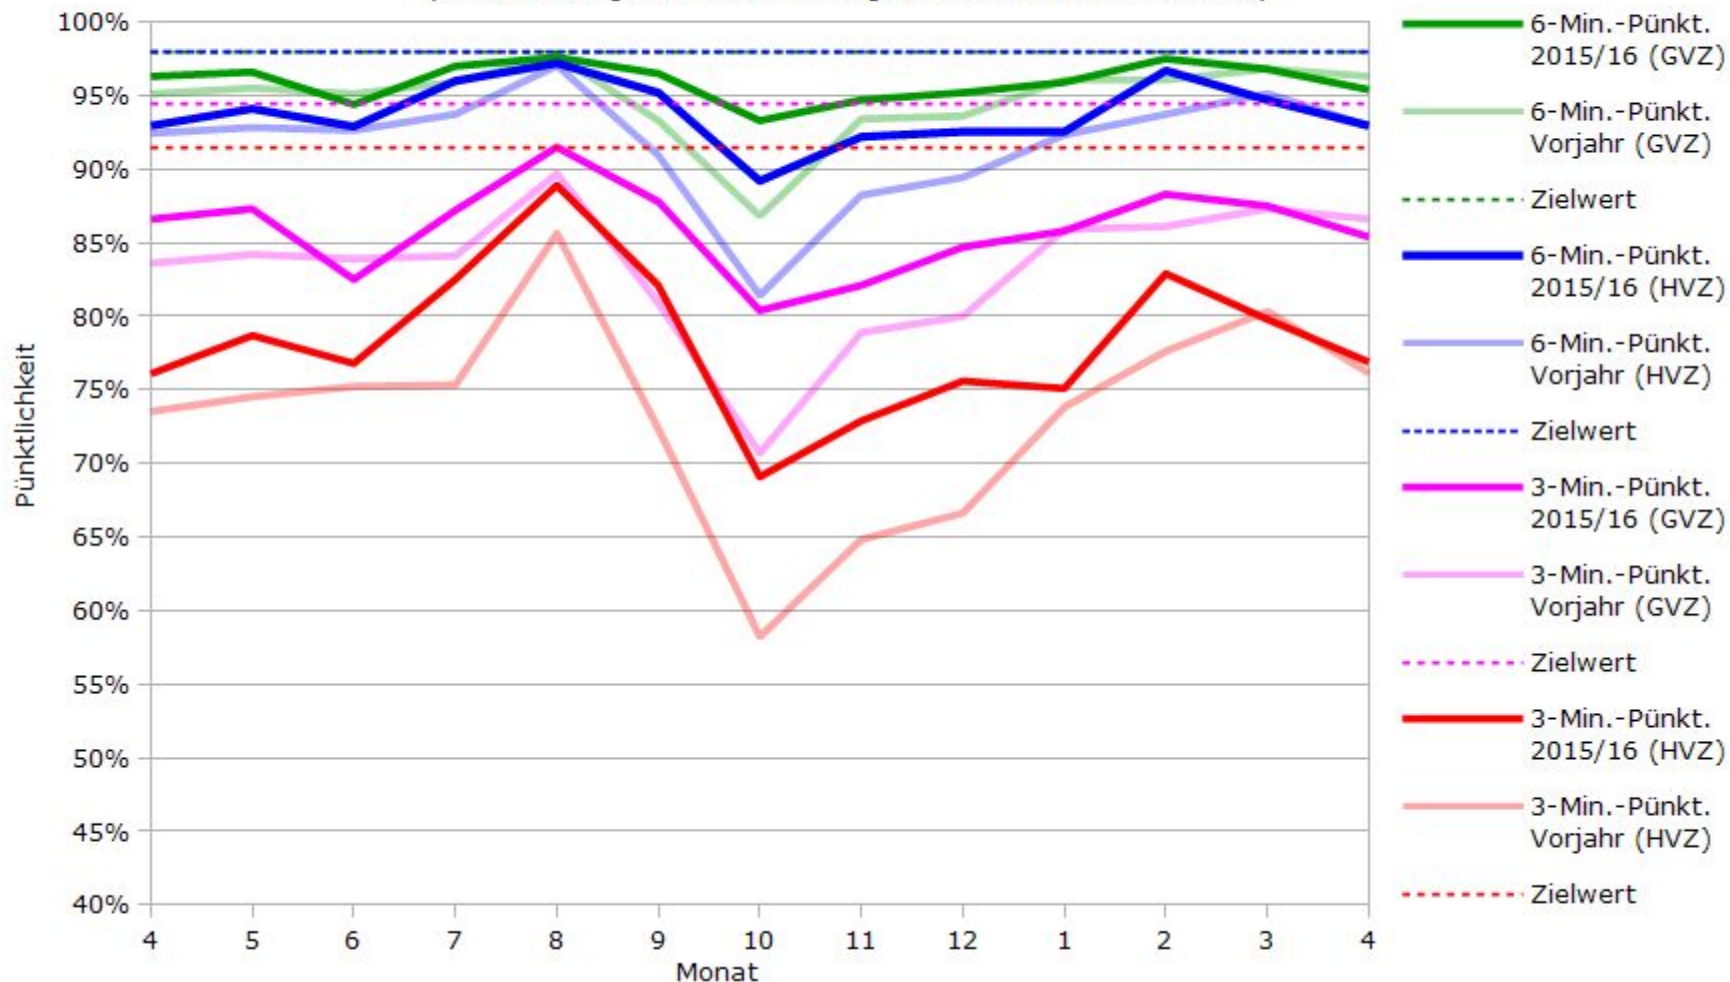

Pünktlichkeit aller S-Bahnlinien 2015/2016 im Vergleich zum Vorjahr

(Bahn-Daten, gesammelt und ausgewertet von s-bahn-chaos.de)

Pünktlichkeit der S-Bahnlinie S1 in 2015/2016 im Vergleich zum Vorjahr

(Bahn-Daten, gesammelt und ausgewertet von s-bahn-chaos.de)

Pünktlichkeit der S-Bahnlinie S2 in 2015/2016 im Vergleich zum Vorjahr

(Bahn-Daten, gesammelt und ausgewertet von s-bahn-chaos.de)

Pünktlichkeit der S-Bahnlinie S3 in 2015/2016 im Vergleich zum Vorjahr

(Bahn-Daten, gesammelt und ausgewertet von s-bahn-chaos.de)

Pünktlichkeit der S-Bahnlinie S4 in 2015/2016 im Vergleich zum Vorjahr

(Bahn-Daten, gesammelt und ausgewertet von s-bahn-chaos.de)

Pünktlichkeit der S-Bahnlinie S5 in 2015/2016 im Vergleich zum Vorjahr

(Bahn-Daten, gesammelt und ausgewertet von s-bahn-chaos.de)

(Bahn-Daten, gesammelt und ausgewertet von s-bahn-chaos.de)