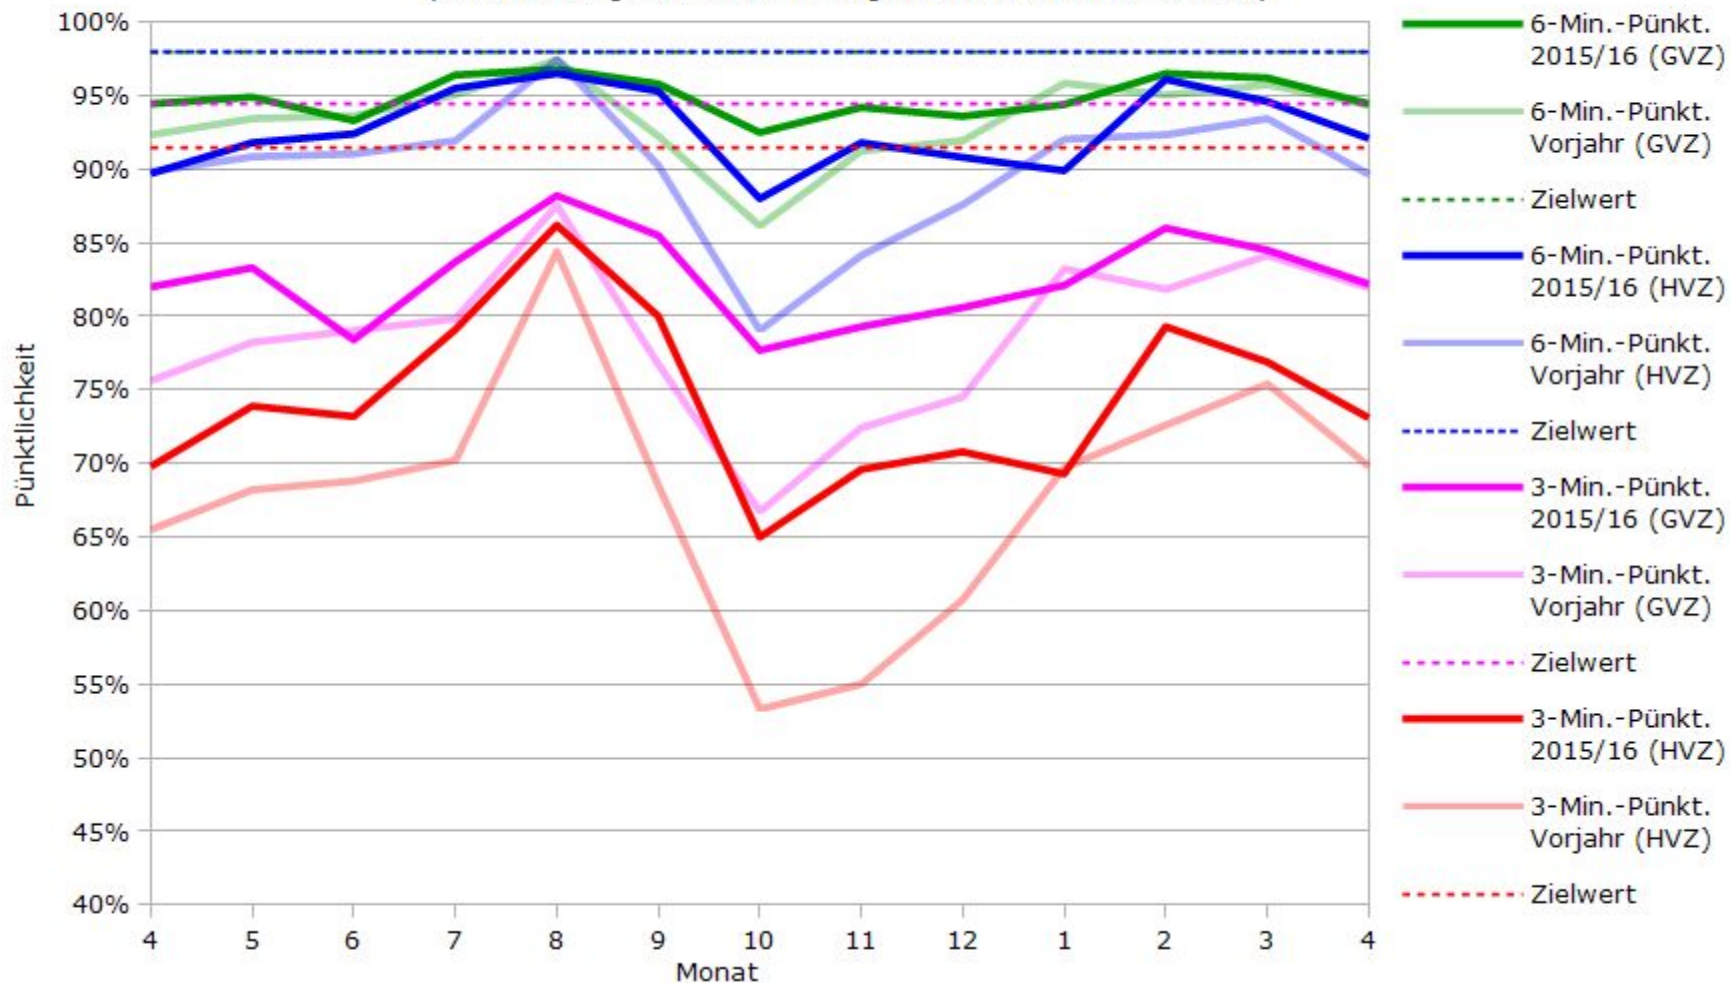

Pünktlichkeit aller S-Bahnlinien 2015/2016 im Vergleich zum Vorjahr

(Bahn-Daten, gesammelt und ausgewertet von s-bahn-chaos.de)

Pünktlichkeit der S-Bahnlinie S1 in 2015/2016 im Vergleich zum Vorjahr

(Bahn-Daten, gesammelt und ausgewertet von s-bahn-chaos.de)

Pünktlichkeit der S-Bahnlinie S2 in 2015/2016 im Vergleich zum Vorjahr

(Bahn-Daten, gesammelt und ausgewertet von s-bahn-chaos.de)

Pünktlichkeit der S-Bahnlinie S3 in 2015/2016 im Vergleich zum Vorjahr

(Bahn-Daten, gesammelt und ausgewertet von s-bahn-chaos.de)

Pünktlichkeit der S-Bahnlinie S4 in 2015/2016 im Vergleich zum Vorjahr

(Bahn-Daten, gesammelt und ausgewertet von s-bahn-chaos.de)

Pünktlichkeit der S-Bahnlinie S5 in 2015/2016 im Vergleich zum Vorjahr

(Bahn-Daten, gesammelt und ausgewertet von s-bahn-chaos.de)

(Bahn-Daten, gesammelt und ausgewertet von s-bahn-chaos.de)