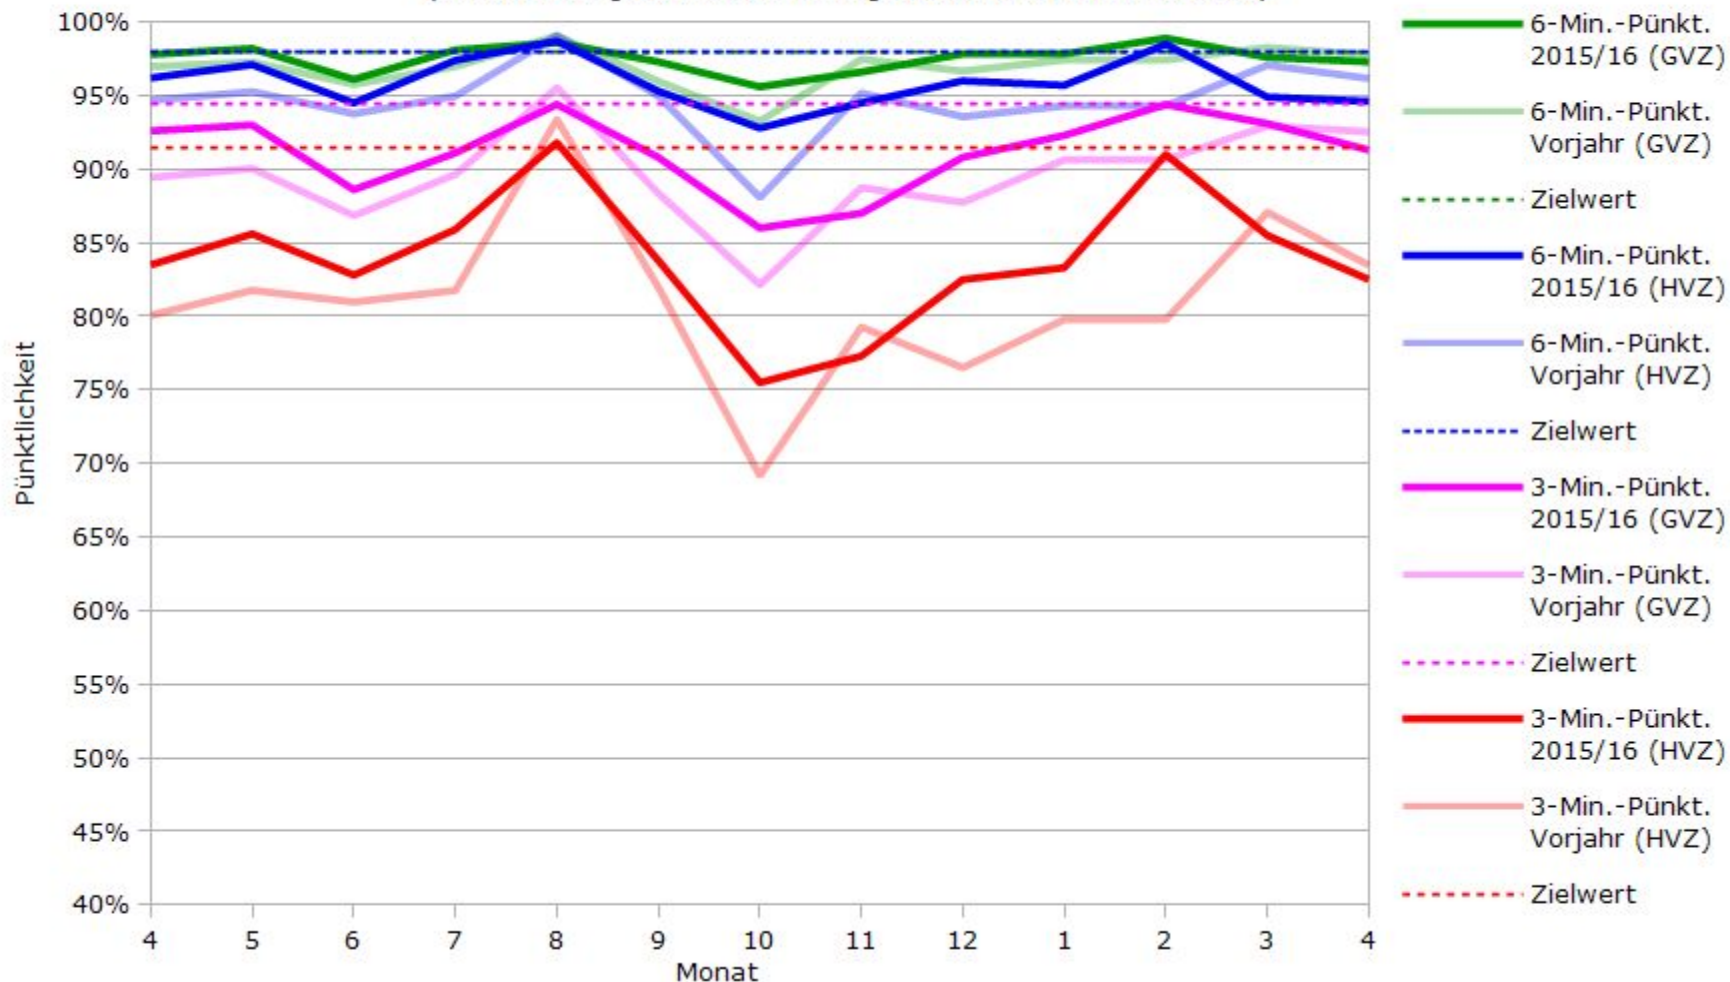

Pünktlichkeit aller S-Bahnlinien 2015/2016 im Vergleich zum Vorjahr

(Bahn-Daten, gesammelt und ausgewertet von s-bahn-chaos.de)

Pünktlichkeit der S-Bahnlinie S1 in 2015/2016 im Vergleich zum Vorjahr

(Bahn-Daten, gesammelt und ausgewertet von s-bahn-chaos.de)

Pünktlichkeit der S-Bahnlinie S2 in 2015/2016 im Vergleich zum Vorjahr

(Bahn-Daten, gesammelt und ausgewertet von s-bahn-chaos.de)

Pünktlichkeit der S-Bahnlinie S3 in 2015/2016 im Vergleich zum Vorjahr

(Bahn-Daten, gesammelt und ausgewertet von s-bahn-chaos.de)

Pünktlichkeit der S-Bahnlinie S4 in 2015/2016 im Vergleich zum Vorjahr

(Bahn-Daten, gesammelt und ausgewertet von s-bahn-chaos.de)

Pünktlichkeit der S-Bahnlinie S5 in 2015/2016 im Vergleich zum Vorjahr

(Bahn-Daten, gesammelt und ausgewertet von s-bahn-chaos.de)

Pünktlichkeit der S-Bahnlinie S6 in 2015/2016 im Vergleich zum Vorjahr

(Bahn-Daten, gesammelt und ausgewertet von s-bahn-chaos.de)

Pünktlichkeit der S-Bahnlinie S60 in 2015/2016 im Vergleich zum Vorjahr