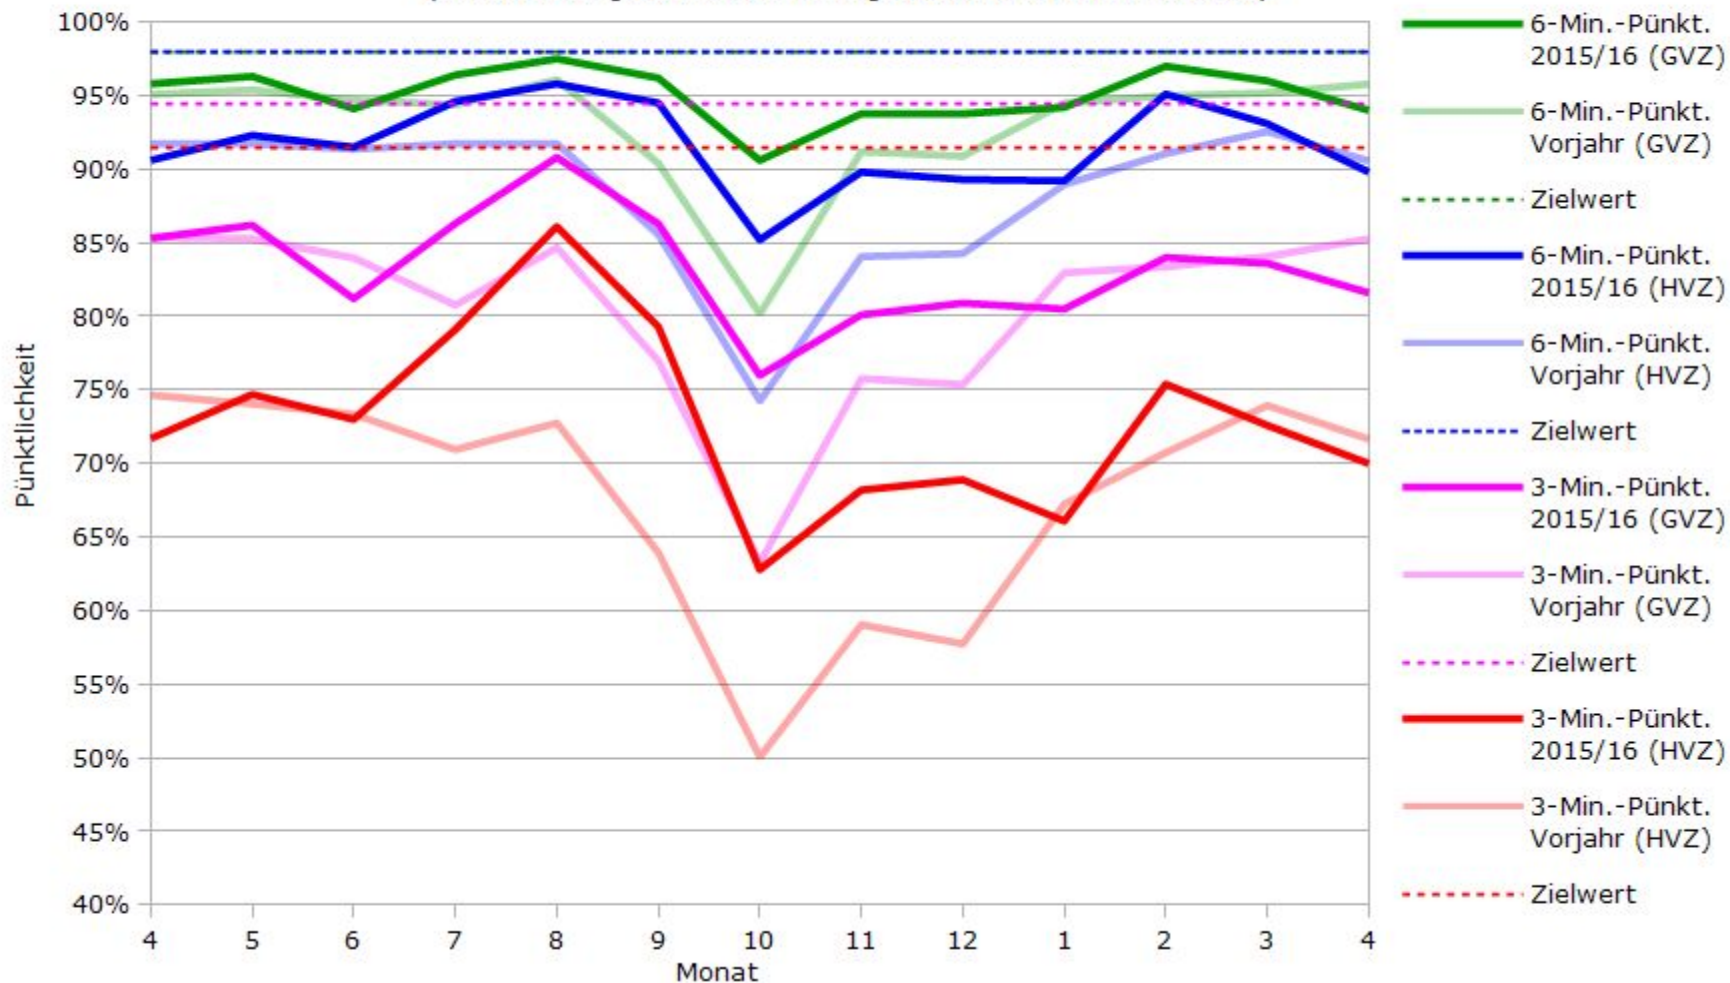

Pünktlichkeit aller S-Bahnlinien 2015/2016 im Vergleich zum Vorjahr

(Bahn-Daten, gesammelt und ausgewertet von s-bahn-chaos.de)

Pünktlichkeit der S-Bahnlinie S1 in 2015/2016 im Vergleich zum Vorjahr

(Bahn-Daten, gesammelt und ausgewertet von s-bahn-chaos.de)

Pünktlichkeit der S-Bahnlinie S2 in 2015/2016 im Vergleich zum Vorjahr

(Bahn-Daten, gesammelt und ausgewertet von s-bahn-chaos.de)

Pünktlichkeit der S-Bahnlinie S3 in 2015/2016 im Vergleich zum Vorjahr

(Bahn-Daten, gesammelt und ausgewertet von s-bahn-chaos.de)

Pünktlichkeit der S-Bahnlinie S4 in 2015/2016 im Vergleich zum Vorjahr

(Bahn-Daten, gesammelt und ausgewertet von s-bahn-chaos.de)

Pünktlichkeit der S-Bahnlinie S5 in 2015/2016 im Vergleich zum Vorjahr

(Bahn-Daten, gesammelt und ausgewertet von s-bahn-chaos.de)

(Bahn-Daten, gesammelt und ausgewertet von s-bahn-chaos.de)