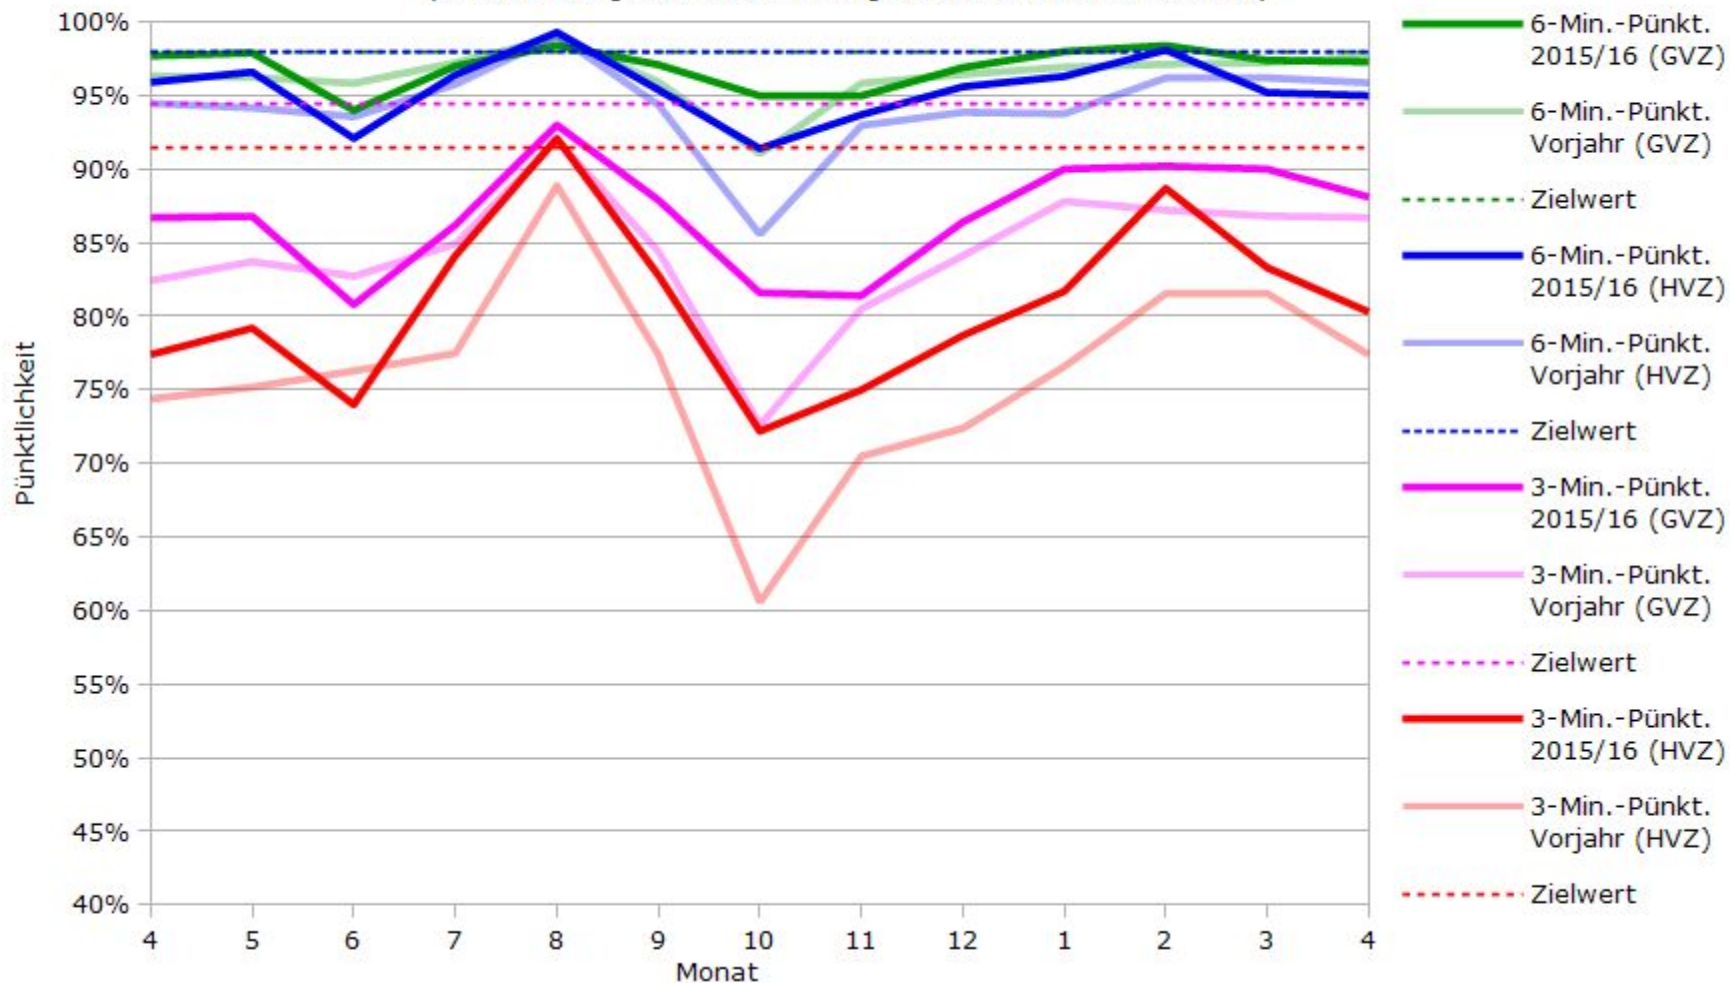

Pünktlichkeit aller S-Bahnlinien 2015/2016 im Vergleich zum Vorjahr

(Bahn-Daten, gesammelt und ausgewertet von s-bahn-chaos.de)

Pünktlichkeit der S-Bahnlinie S1 in 2015/2016 im Vergleich zum Vorjahr

(Bahn-Daten, gesammelt und ausgewertet von s-bahn-chaos.de)

Pünktlichkeit der S-Bahnlinie S2 in 2015/2016 im Vergleich zum Vorjahr

(Bahn-Daten, gesammelt und ausgewertet von s-bahn-chaos.de)

Pünktlichkeit der S-Bahnlinie S3 in 2015/2016 im Vergleich zum Vorjahr

(Bahn-Daten, gesammelt und ausgewertet von s-bahn-chaos.de)

Pünktlichkeit der S-Bahnlinie S4 in 2015/2016 im Vergleich zum Vorjahr

(Bahn-Daten, gesammelt und ausgewertet von s-bahn-chaos.de)

Pünktlichkeit der S-Bahnlinie S5 in 2015/2016 im Vergleich zum Vorjahr

(Bahn-Daten, gesammelt und ausgewertet von s-bahn-chaos.de)

Pünktlichkeit der S-Bahnlinie S6 in 2015/2016 im Vergleich zum Vorjahr

(Bahn-Daten, gesammelt und ausgewertet von s-bahn-chaos.de)

Pünktlichkeit der S-Bahnlinie S60 in 2015/2016 im Vergleich zum Vorjahr