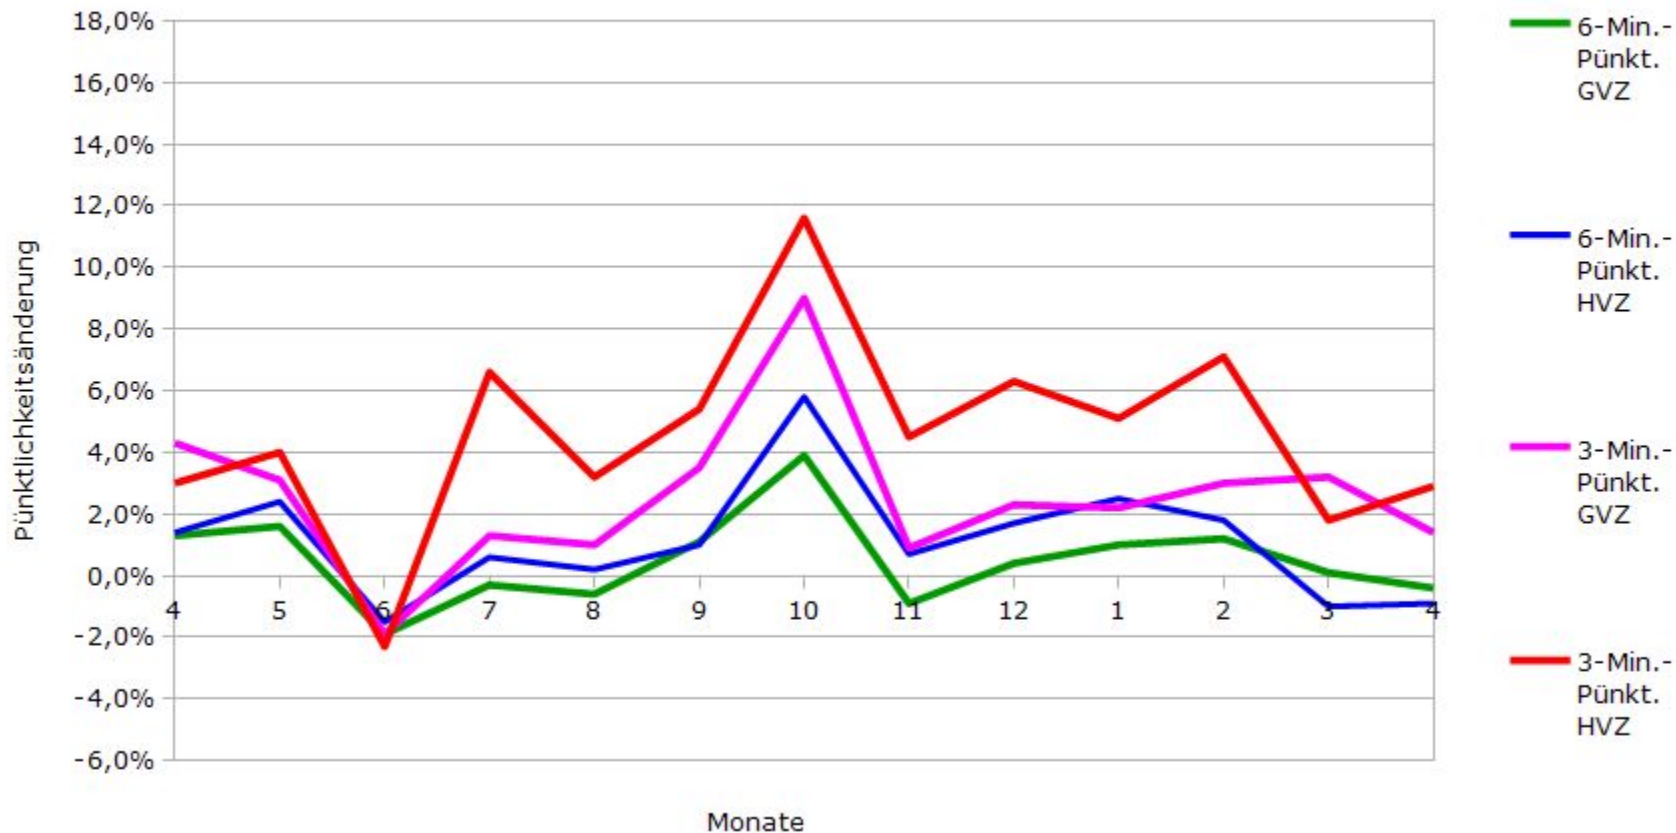

Pünktlichkeit aller S-Bahnlinien 2015/2016 im Vergleich zum Vorjahr

(Bahn-Daten, gesammelt und ausgewertet von s-bahn-chaos.de)

Pünktlichkeit der S-Bahnlinie S1 in 2015/2016 im Vergleich zum Vorjahr

(Bahn-Daten, gesammelt und ausgewertet von s-bahn-chaos.de)

Pünktlichkeit der S-Bahnlinie S2 in 2015/2016 im Vergleich zum Vorjahr

(Bahn-Daten, gesammelt und ausgewertet von s-bahn-chaos.de)

Pünktlichkeit der S-Bahnlinie S3 in 2015/2016 im Vergleich zum Vorjahr

(Bahn-Daten, gesammelt und ausgewertet von s-bahn-chaos.de)

Pünktlichkeit der S-Bahnlinie S4 in 2015/2016 im Vergleich zum Vorjahr

(Bahn-Daten, gesammelt und ausgewertet von s-bahn-chaos.de)

Pünktlichkeit der S-Bahnlinie S5 in 2015/2016 im Vergleich zum Vorjahr

(Bahn-Daten, gesammelt und ausgewertet von s-bahn-chaos.de)

Pünktlichkeit der S-Bahnlinie S6 in 2015/2016 im Vergleich zum Vorjahr

(Bahn-Daten, gesammelt und ausgewertet von s-bahn-chaos.de)

Pünktlichkeit der S-Bahnlinie S60 in 2015/2016 im Vergleich zum Vorjahr