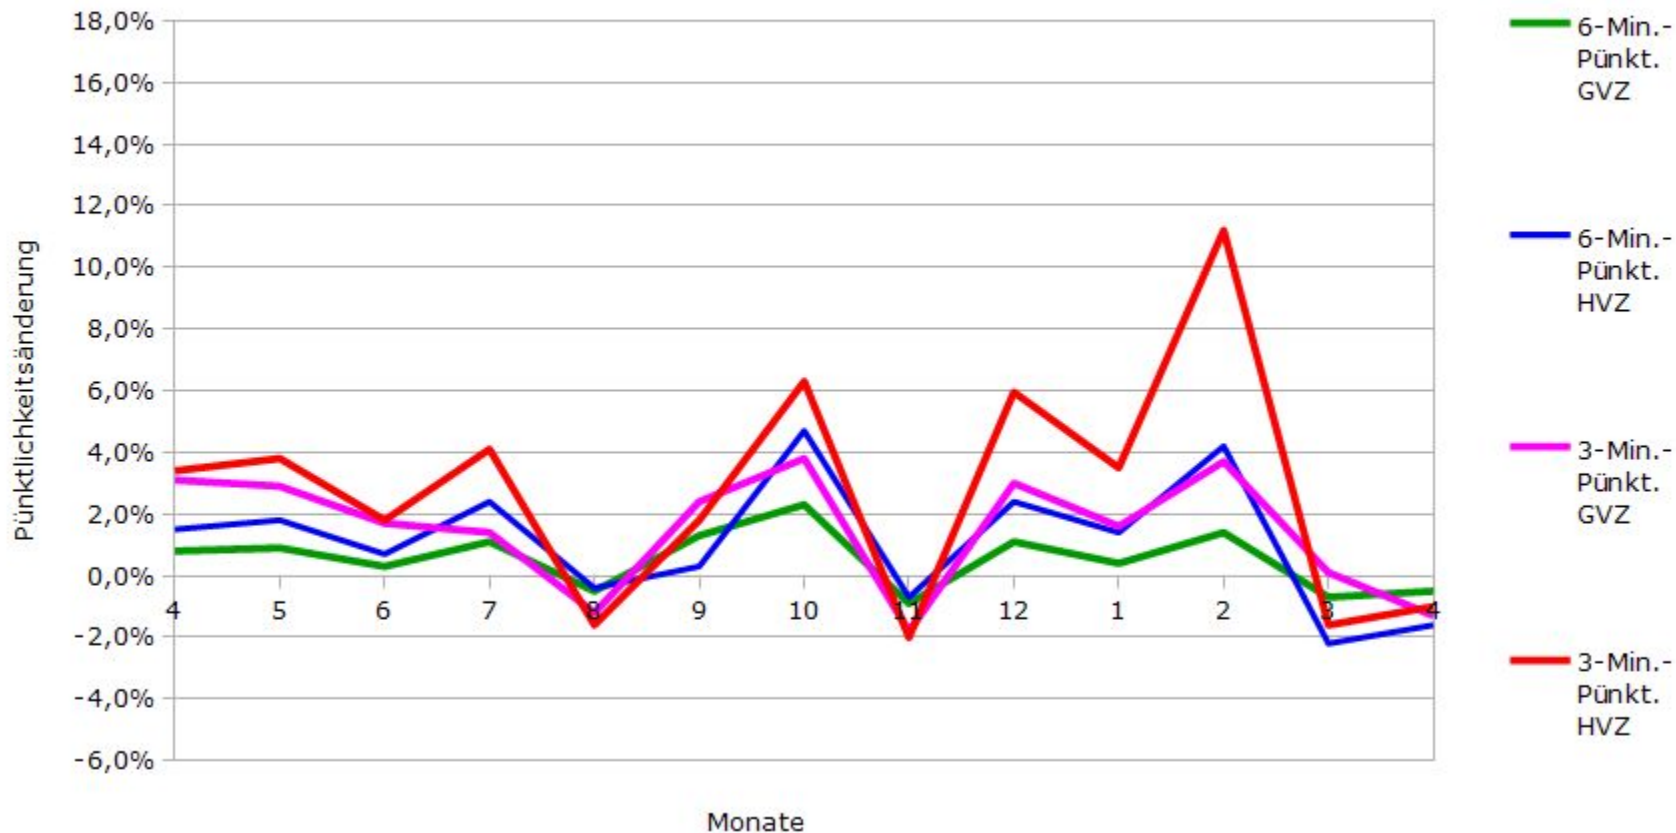

Pünktlichkeit aller S-Bahnlinien 2015/2016 im Vergleich zum Vorjahr

(Bahn-Daten, gesammelt und ausgewertet von s-bahn-chaos.de)

Pünktlichkeit der S-Bahnlinie S1 in 2015/2016 im Vergleich zum Vorjahr

(Bahn-Daten, gesammelt und ausgewertet von s-bahn-chaos.de)

Pünktlichkeit der S-Bahnlinie S2 in 2015/2016 im Vergleich zum Vorjahr

(Bahn-Daten, gesammelt und ausgewertet von s-bahn-chaos.de)

Pünktlichkeit der S-Bahnlinie S3 in 2015/2016 im Vergleich zum Vorjahr

(Bahn-Daten, gesammelt und ausgewertet von s-bahn-chaos.de)

Pünktlichkeit der S-Bahnlinie S4 in 2015/2016 im Vergleich zum Vorjahr

(Bahn-Daten, gesammelt und ausgewertet von s-bahn-chaos.de)

Pünktlichkeit der S-Bahnlinie S5 in 2015/2016 im Vergleich zum Vorjahr

(Bahn-Daten, gesammelt und ausgewertet von s-bahn-chaos.de)

Pünktlichkeit der S-Bahnlinie S6 in 2015/2016 im Vergleich zum Vorjahr

(Bahn-Daten, gesammelt und ausgewertet von s-bahn-chaos.de)

Pünktlichkeit der S-Bahnlinie S60 in 2015/2016 im Vergleich zum Vorjahr