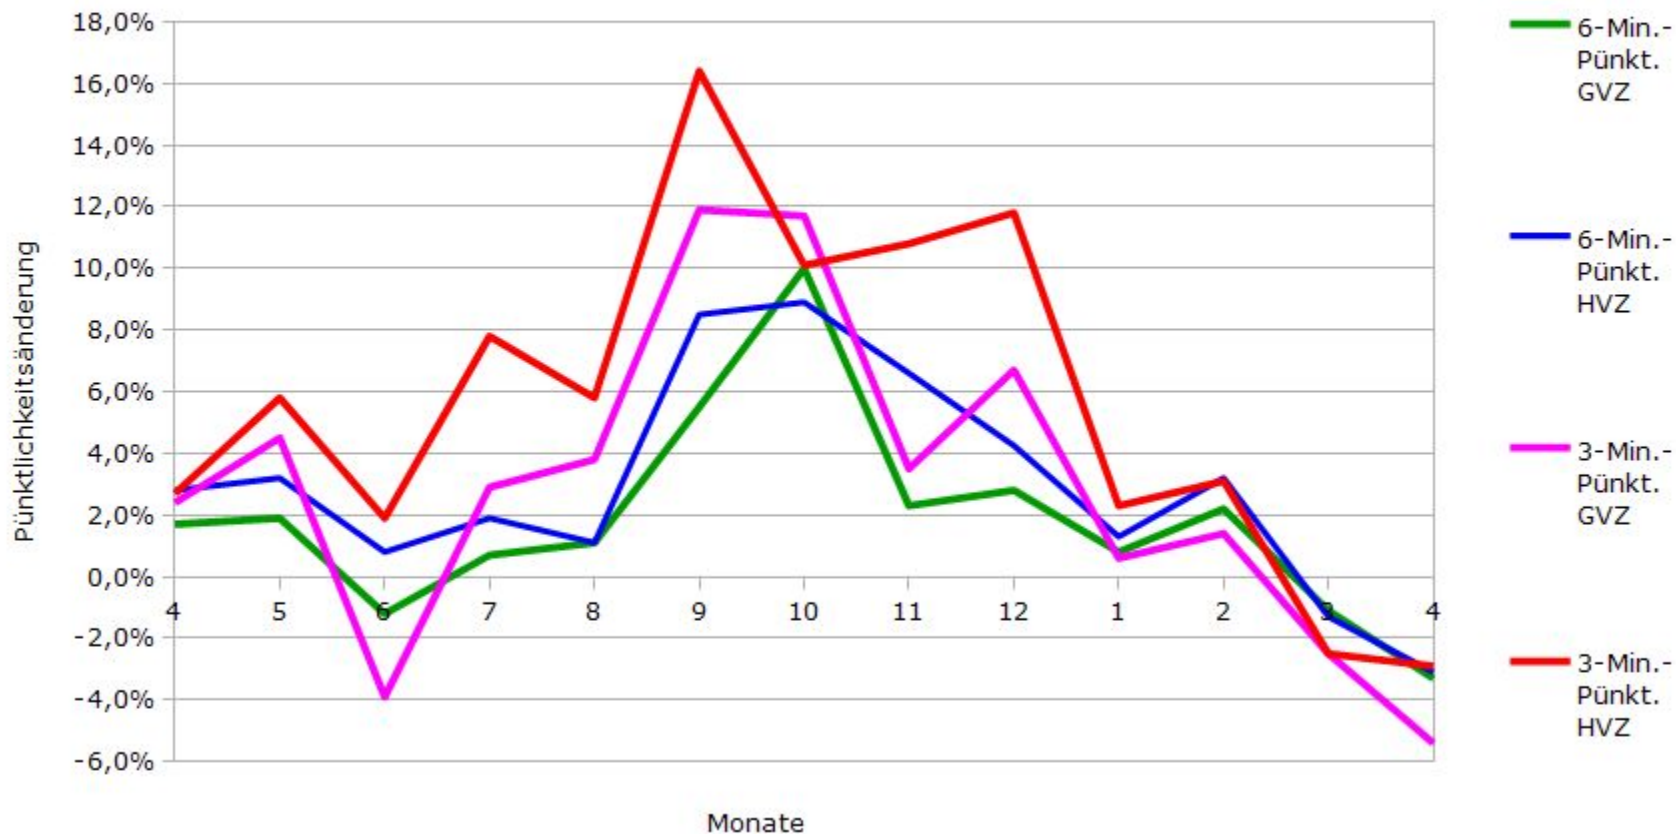

Pünktlichkeit aller S-Bahnlinien 2015/2016 im Vergleich zum Vorjahr

(Bahn-Daten, gesammelt und ausgewertet von s-bahn-chaos.de)

Pünktlichkeit der S-Bahnlinie S1 in 2015/2016 im Vergleich zum Vorjahr

(Bahn-Daten, gesammelt und ausgewertet von s-bahn-chaos.de)

Pünktlichkeit der S-Bahnlinie S2 in 2015/2016 im Vergleich zum Vorjahr

(Bahn-Daten, gesammelt und ausgewertet von s-bahn-chaos.de)

Pünktlichkeit der S-Bahnlinie S3 in 2015/2016 im Vergleich zum Vorjahr

(Bahn-Daten, gesammelt und ausgewertet von s-bahn-chaos.de)

Pünktlichkeit der S-Bahnlinie S4 in 2015/2016 im Vergleich zum Vorjahr

(Bahn-Daten, gesammelt und ausgewertet von s-bahn-chaos.de)

Pünktlichkeit der S-Bahnlinie S5 in 2015/2016 im Vergleich zum Vorjahr

(Bahn-Daten, gesammelt und ausgewertet von s-bahn-chaos.de)

Pünktlichkeit der S-Bahnlinie S6 in 2015/2016 im Vergleich zum Vorjahr

(Bahn-Daten, gesammelt und ausgewertet von s-bahn-chaos.de)

Pünktlichkeit der S-Bahnlinie S60 in 2015/2016 im Vergleich zum Vorjahr