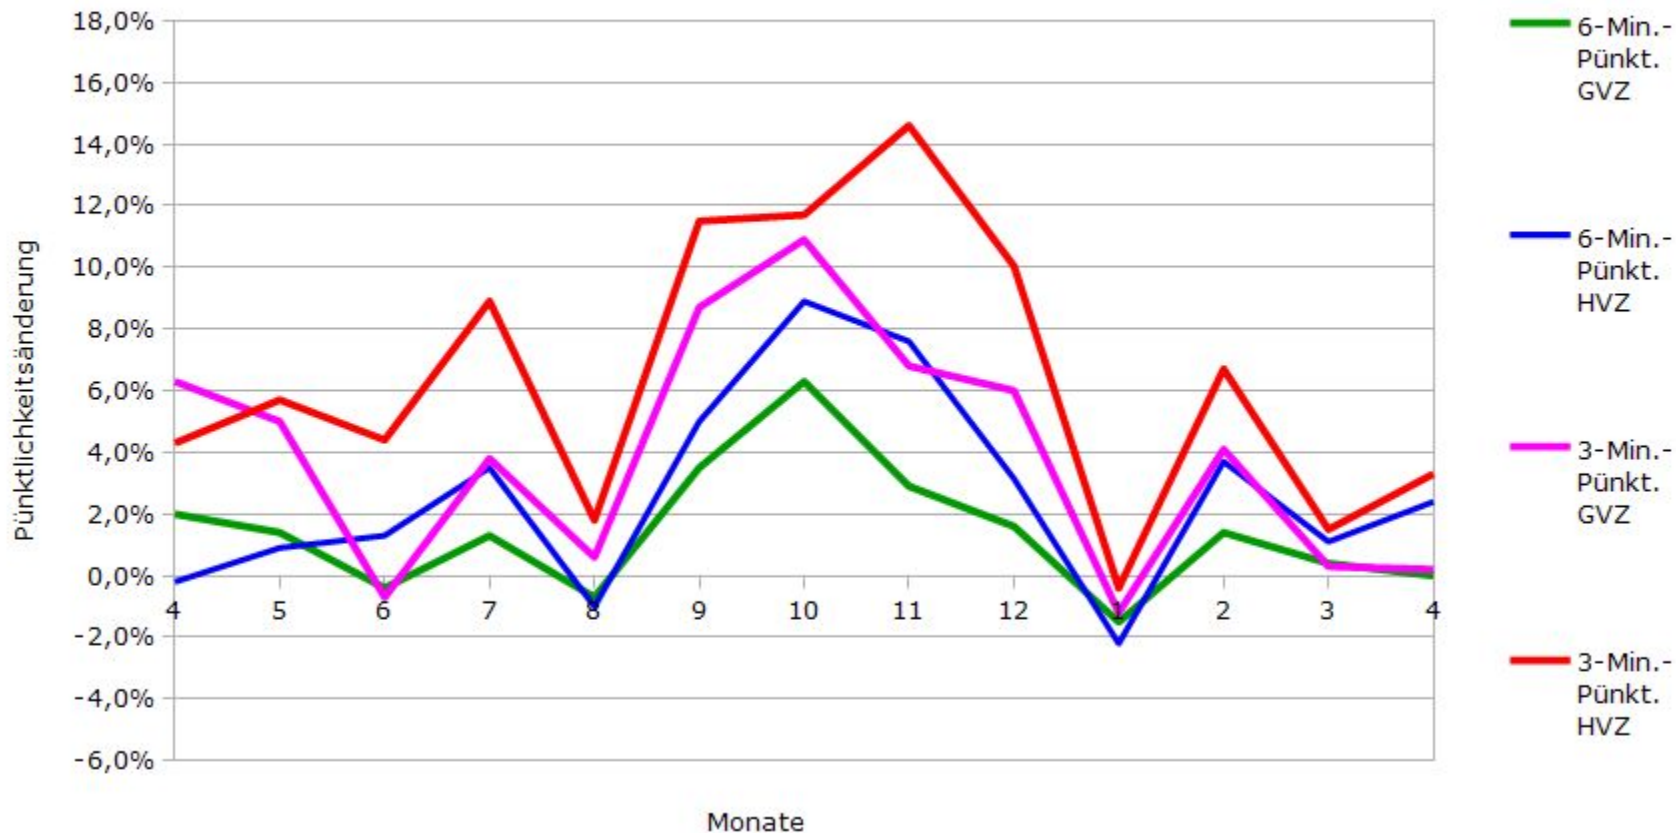

Pünktlichkeit aller S-Bahnlinien 2015/2016 im Vergleich zum Vorjahr

(Bahn-Daten, gesammelt und ausgewertet von s-bahn-chaos.de)

Pünktlichkeit der S-Bahnlinie S1 in 2015/2016 im Vergleich zum Vorjahr

(Bahn-Daten, gesammelt und ausgewertet von s-bahn-chaos.de)

Pünktlichkeit der S-Bahnlinie S2 in 2015/2016 im Vergleich zum Vorjahr

(Bahn-Daten, gesammelt und ausgewertet von s-bahn-chaos.de)

Pünktlichkeit der S-Bahnlinie S3 in 2015/2016 im Vergleich zum Vorjahr

(Bahn-Daten, gesammelt und ausgewertet von s-bahn-chaos.de)

Pünktlichkeit der S-Bahnlinie S4 in 2015/2016 im Vergleich zum Vorjahr

(Bahn-Daten, gesammelt und ausgewertet von s-bahn-chaos.de)

Pünktlichkeit der S-Bahnlinie S5 in 2015/2016 im Vergleich zum Vorjahr

(Bahn-Daten, gesammelt und ausgewertet von s-bahn-chaos.de)

Pünktlichkeit der S-Bahnlinie S6 in 2015/2016 im Vergleich zum Vorjahr

(Bahn-Daten, gesammelt und ausgewertet von s-bahn-chaos.de)

Pünktlichkeit der S-Bahnlinie S60 in 2015/2016 im Vergleich zum Vorjahr