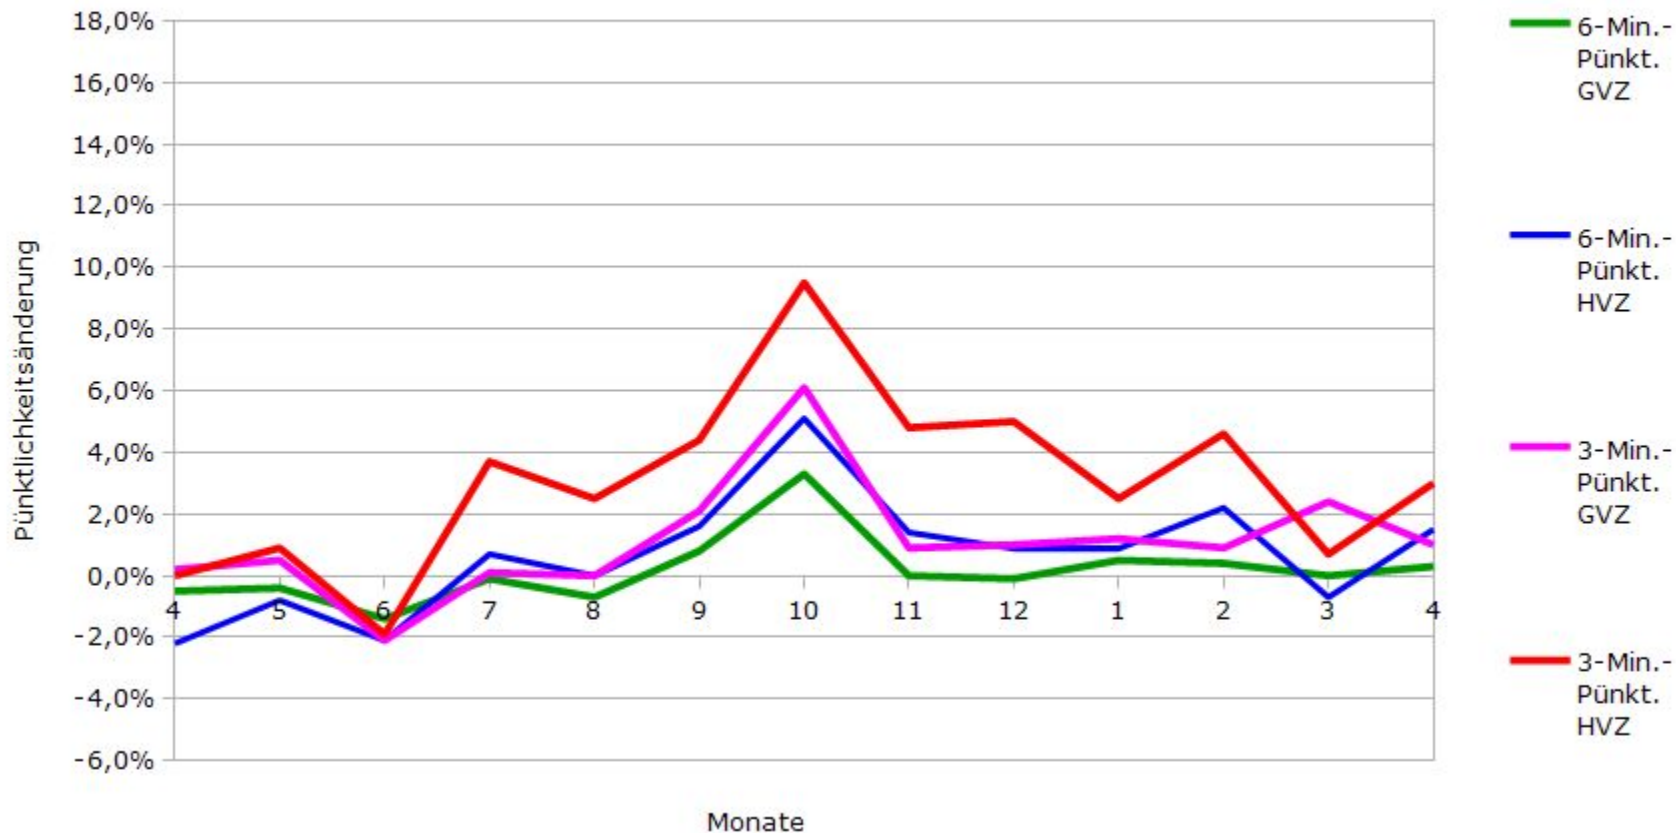

Pünktlichkeit aller S-Bahnlinien 2015/2016 im Vergleich zum Vorjahr

(Bahn-Daten, gesammelt und ausgewertet von s-bahn-chaos.de)

Pünktlichkeit der S-Bahnlinie S1 in 2015/2016 im Vergleich zum Vorjahr

(Bahn-Daten, gesammelt und ausgewertet von s-bahn-chaos.de)

Pünktlichkeit der S-Bahnlinie S2 in 2015/2016 im Vergleich zum Vorjahr

(Bahn-Daten, gesammelt und ausgewertet von s-bahn-chaos.de)

Pünktlichkeit der S-Bahnlinie S3 in 2015/2016 im Vergleich zum Vorjahr

(Bahn-Daten, gesammelt und ausgewertet von s-bahn-chaos.de)

Pünktlichkeit der S-Bahnlinie S4 in 2015/2016 im Vergleich zum Vorjahr

(Bahn-Daten, gesammelt und ausgewertet von s-bahn-chaos.de)

Pünktlichkeit der S-Bahnlinie S5 in 2015/2016 im Vergleich zum Vorjahr

(Bahn-Daten, gesammelt und ausgewertet von s-bahn-chaos.de)

Pünktlichkeit der S-Bahnlinie S6 in 2015/2016 im Vergleich zum Vorjahr

(Bahn-Daten, gesammelt und ausgewertet von s-bahn-chaos.de)

Pünktlichkeit der S-Bahnlinie S60 in 2015/2016 im Vergleich zum Vorjahr