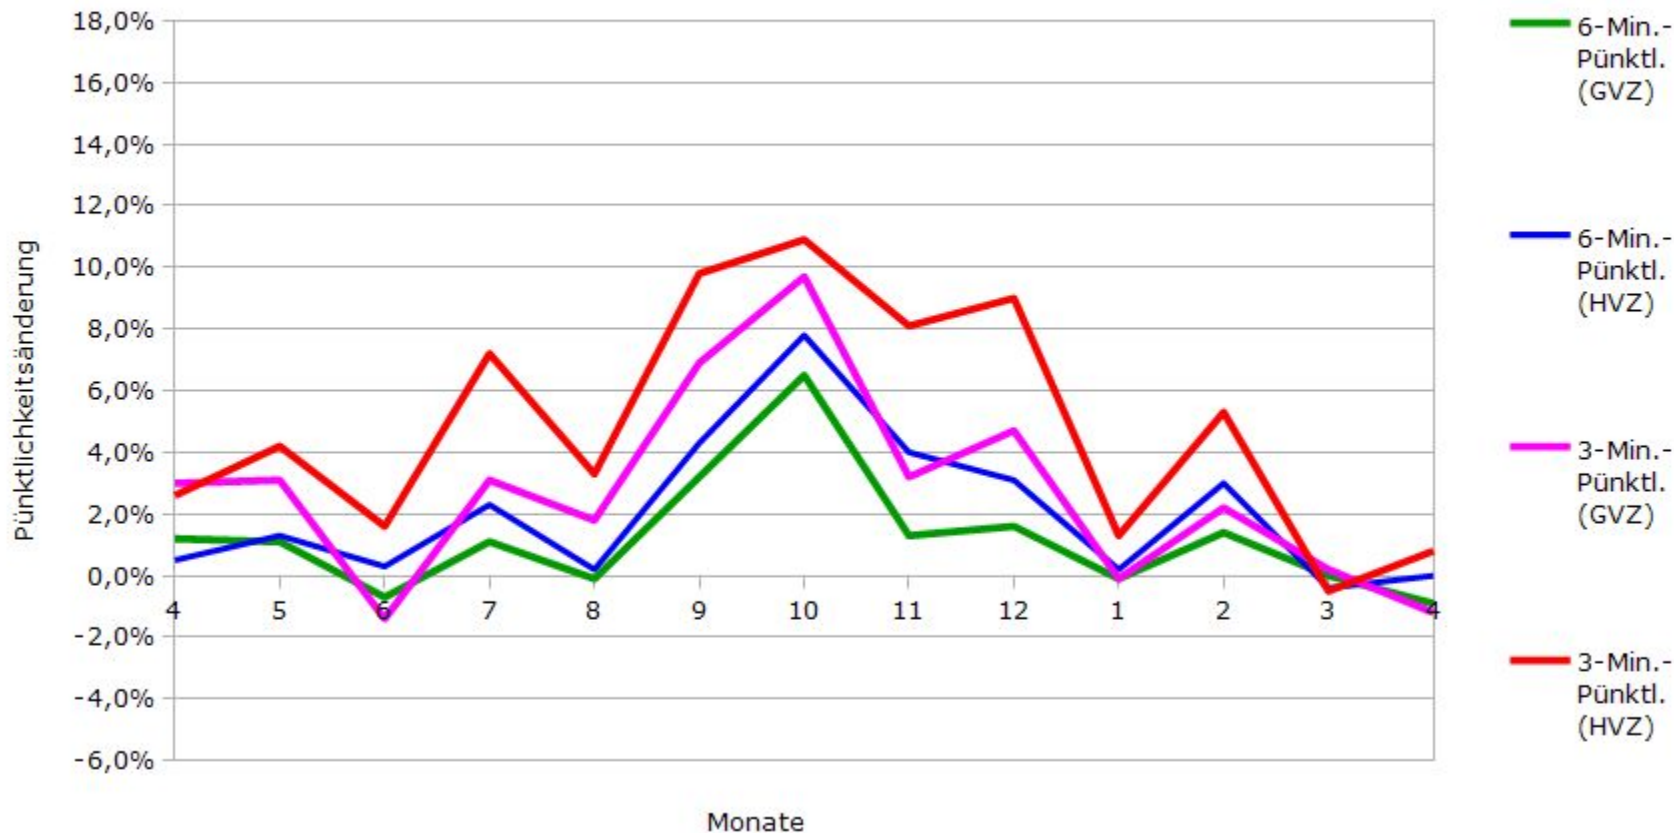

Pünktlichkeit aller S-Bahnlinien 2015/2016 im Vergleich zum Vorjahr

(Bahn-Daten, gesammelt und ausgewertet von s-bahn-chaos.de)

Pünktlichkeit der S-Bahnlinie S1 in 2015/2016 im Vergleich zum Vorjahr

(Bahn-Daten, gesammelt und ausgewertet von s-bahn-chaos.de)

Pünktlichkeit der S-Bahnlinie S2 in 2015/2016 im Vergleich zum Vorjahr

(Bahn-Daten, gesammelt und ausgewertet von s-bahn-chaos.de)

Pünktlichkeit der S-Bahnlinie S3 in 2015/2016 im Vergleich zum Vorjahr

(Bahn-Daten, gesammelt und ausgewertet von s-bahn-chaos.de)

Pünktlichkeit der S-Bahnlinie S4 in 2015/2016 im Vergleich zum Vorjahr

(Bahn-Daten, gesammelt und ausgewertet von s-bahn-chaos.de)

Pünktlichkeit der S-Bahnlinie S5 in 2015/2016 im Vergleich zum Vorjahr

(Bahn-Daten, gesammelt und ausgewertet von s-bahn-chaos.de)

Pünktlichkeit der S-Bahnlinie S6 in 2015/2016 im Vergleich zum Vorjahr

(Bahn-Daten, gesammelt und ausgewertet von s-bahn-chaos.de)

Pünktlichkeit der S-Bahnlinie S60 in 2015/2016 im Vergleich zum Vorjahr