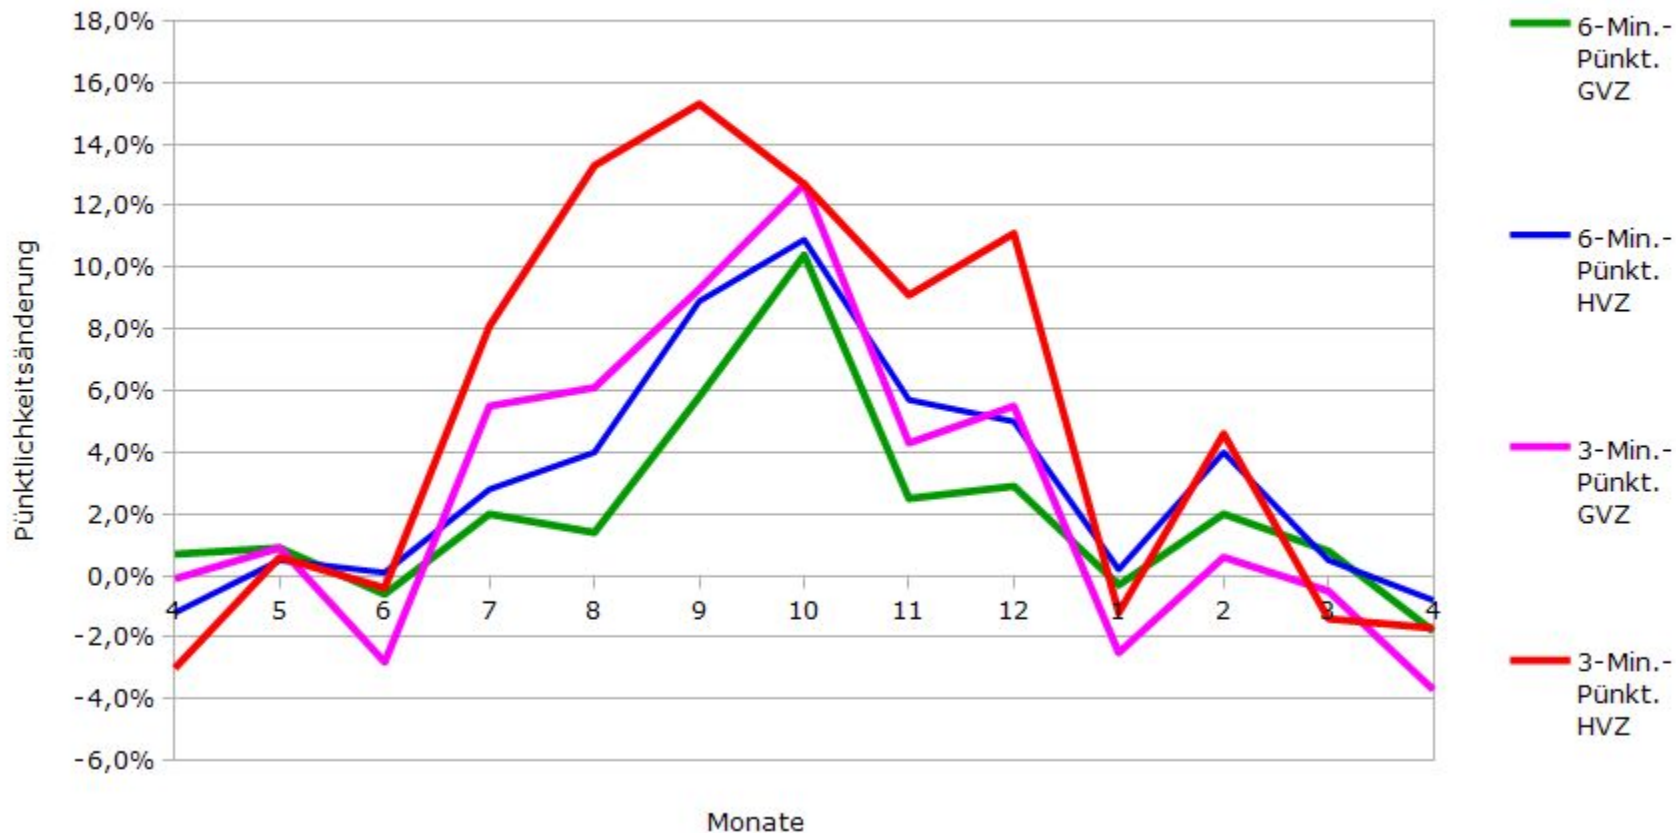

Pünktlichkeit aller S-Bahnlinien 2015/2016 im Vergleich zum Vorjahr

(Bahn-Daten, gesammelt und ausgewertet von s-bahn-chaos.de)

Pünktlichkeit der S-Bahnlinie S1 in 2015/2016 im Vergleich zum Vorjahr

(Bahn-Daten, gesammelt und ausgewertet von s-bahn-chaos.de)

Pünktlichkeit der S-Bahnlinie S2 in 2015/2016 im Vergleich zum Vorjahr

(Bahn-Daten, gesammelt und ausgewertet von s-bahn-chaos.de)

Pünktlichkeit der S-Bahnlinie S3 in 2015/2016 im Vergleich zum Vorjahr

(Bahn-Daten, gesammelt und ausgewertet von s-bahn-chaos.de)

Pünktlichkeit der S-Bahnlinie S4 in 2015/2016 im Vergleich zum Vorjahr

(Bahn-Daten, gesammelt und ausgewertet von s-bahn-chaos.de)

Pünktlichkeit der S-Bahnlinie S5 in 2015/2016 im Vergleich zum Vorjahr

(Bahn-Daten, gesammelt und ausgewertet von s-bahn-chaos.de)

Pünktlichkeit der S-Bahnlinie S6 in 2015/2016 im Vergleich zum Vorjahr

(Bahn-Daten, gesammelt und ausgewertet von s-bahn-chaos.de)

Pünktlichkeit der S-Bahnlinie S60 in 2015/2016 im Vergleich zum Vorjahr