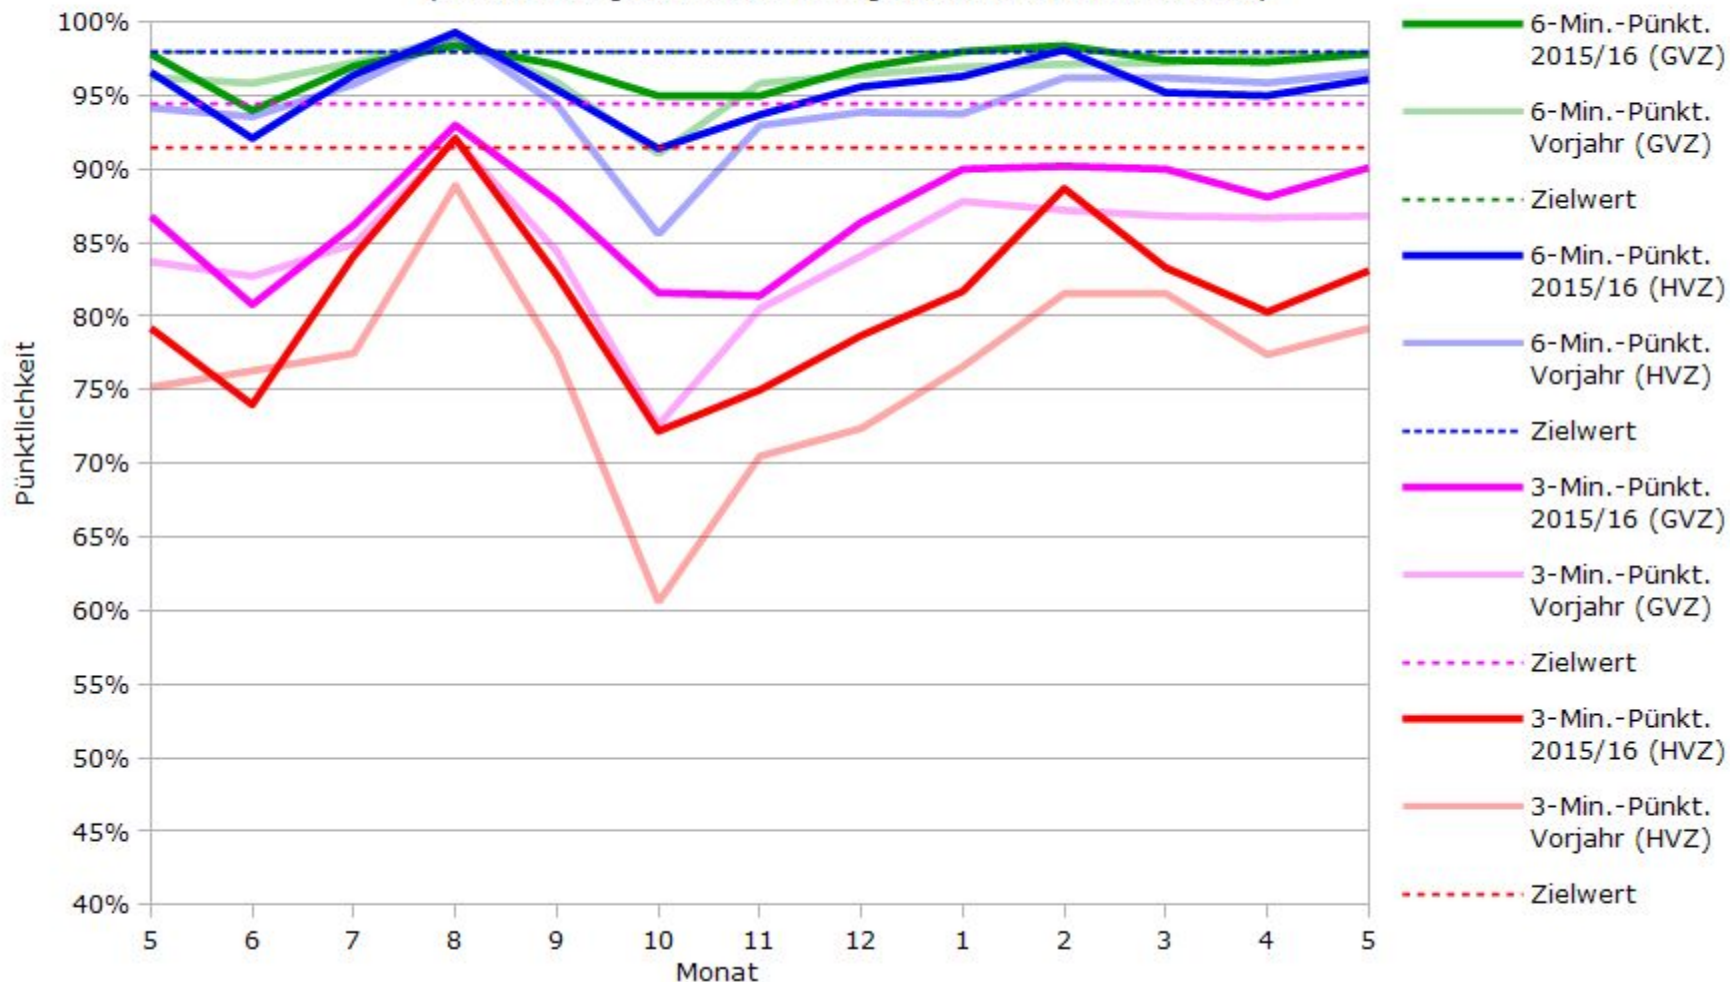

Pünktlichkeit aller S-Bahnlinien 2015/2016 im Vergleich zum Vorjahr

(Bahn-Daten, gesammelt und ausgewertet von s-bahn-chaos.de)

Pünktlichkeit der S-Bahnlinie S1 in 2015/2016 im Vergleich zum Vorjahr

(Bahn-Daten, gesammelt und ausgewertet von s-bahn-chaos.de)

Pünktlichkeit der S-Bahnlinie S2 in 2015/2016 im Vergleich zum Vorjahr

(Bahn-Daten, gesammelt und ausgewertet von s-bahn-chaos.de)

Pünktlichkeit der S-Bahnlinie S3 in 2015/2016 im Vergleich zum Vorjahr

(Bahn-Daten, gesammelt und ausgewertet von s-bahn-chaos.de)

Pünktlichkeit der S-Bahnlinie S4 in 2015/2016 im Vergleich zum Vorjahr

(Bahn-Daten, gesammelt und ausgewertet von s-bahn-chaos.de)

Pünktlichkeit der S-Bahnlinie S5 in 2015/2016 im Vergleich zum Vorjahr

(Bahn-Daten, gesammelt und ausgewertet von s-bahn-chaos.de)

Pünktlichkeit der S-Bahnlinie S6 in 2015/2016 im Vergleich zum Vorjahr

(Bahn-Daten, gesammelt und ausgewertet von s-bahn-chaos.de)

Pünktlichkeit der S-Bahnlinie S60 in 2015/2016 im Vergleich zum Vorjahr