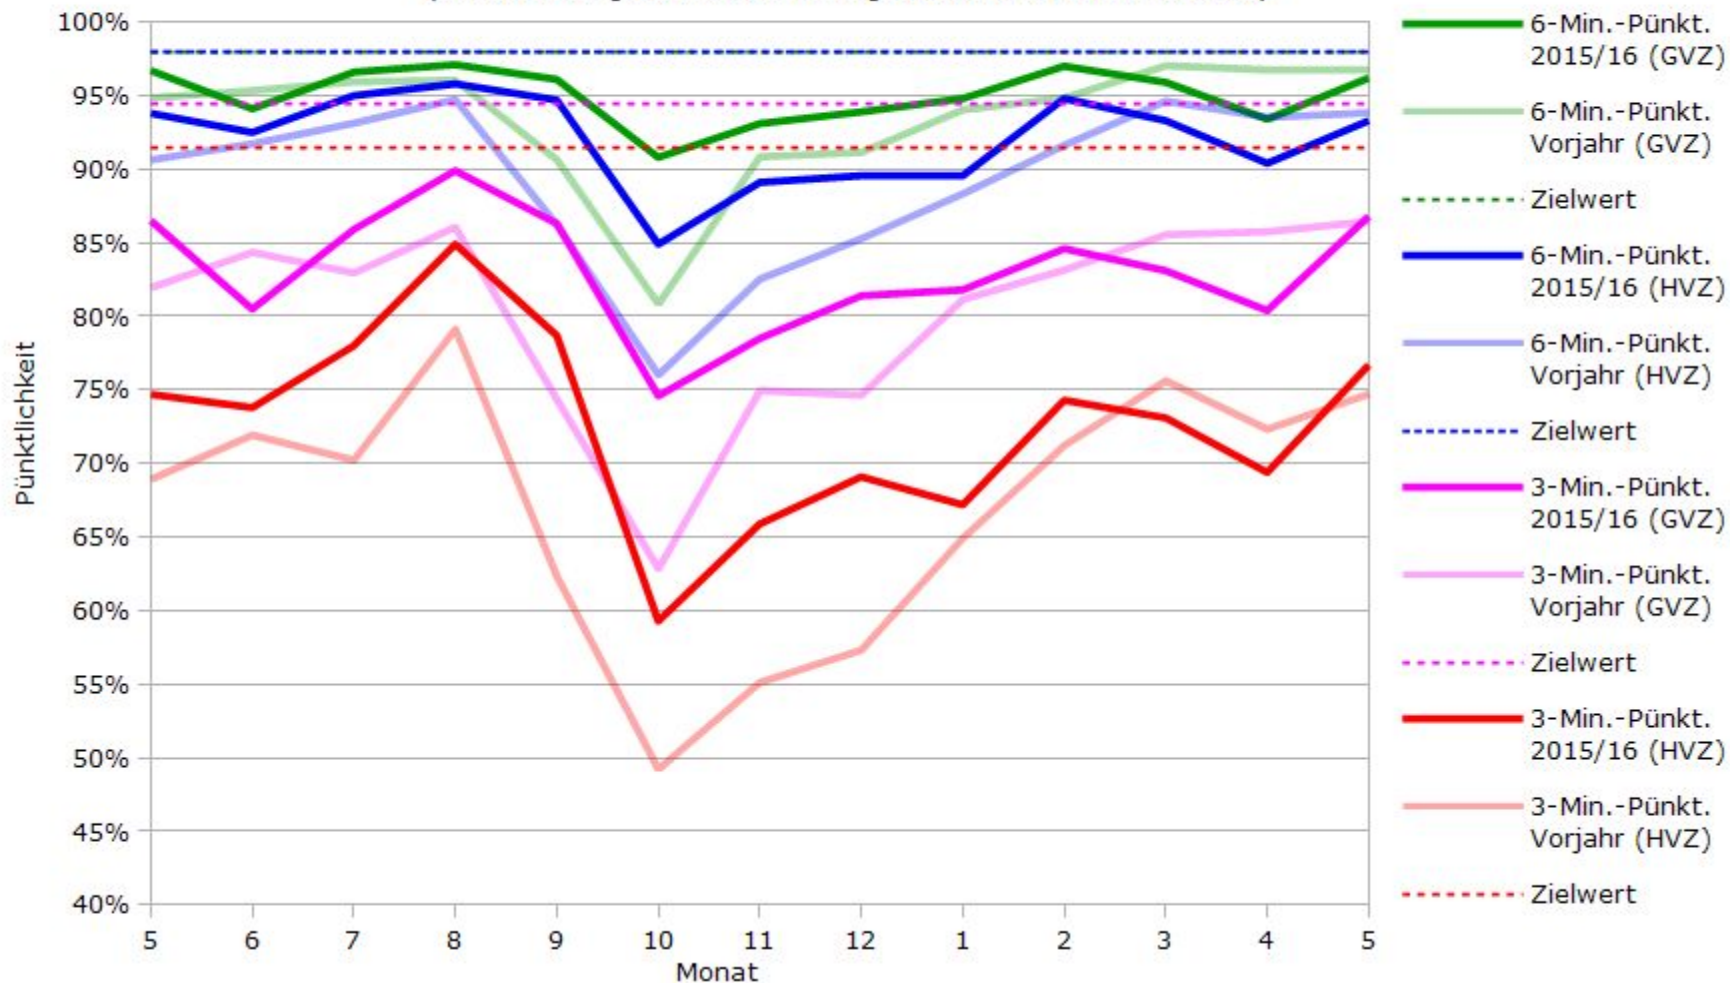

Pünktlichkeit aller S-Bahnlinien 2015/2016 im Vergleich zum Vorjahr

(Bahn-Daten, gesammelt und ausgewertet von s-bahn-chaos.de)

Pünktlichkeit der S-Bahnlinie S1 in 2015/2016 im Vergleich zum Vorjahr

(Bahn-Daten, gesammelt und ausgewertet von s-bahn-chaos.de)

Pünktlichkeit der S-Bahnlinie S2 in 2015/2016 im Vergleich zum Vorjahr

(Bahn-Daten, gesammelt und ausgewertet von s-bahn-chaos.de)

Pünktlichkeit der S-Bahnlinie S3 in 2015/2016 im Vergleich zum Vorjahr

(Bahn-Daten, gesammelt und ausgewertet von s-bahn-chaos.de)

Pünktlichkeit der S-Bahnlinie S4 in 2015/2016 im Vergleich zum Vorjahr

(Bahn-Daten, gesammelt und ausgewertet von s-bahn-chaos.de)

Pünktlichkeit der S-Bahnlinie S5 in 2015/2016 im Vergleich zum Vorjahr

(Bahn-Daten, gesammelt und ausgewertet von s-bahn-chaos.de)

(Bahn-Daten, gesammelt und ausgewertet von s-bahn-chaos.de)