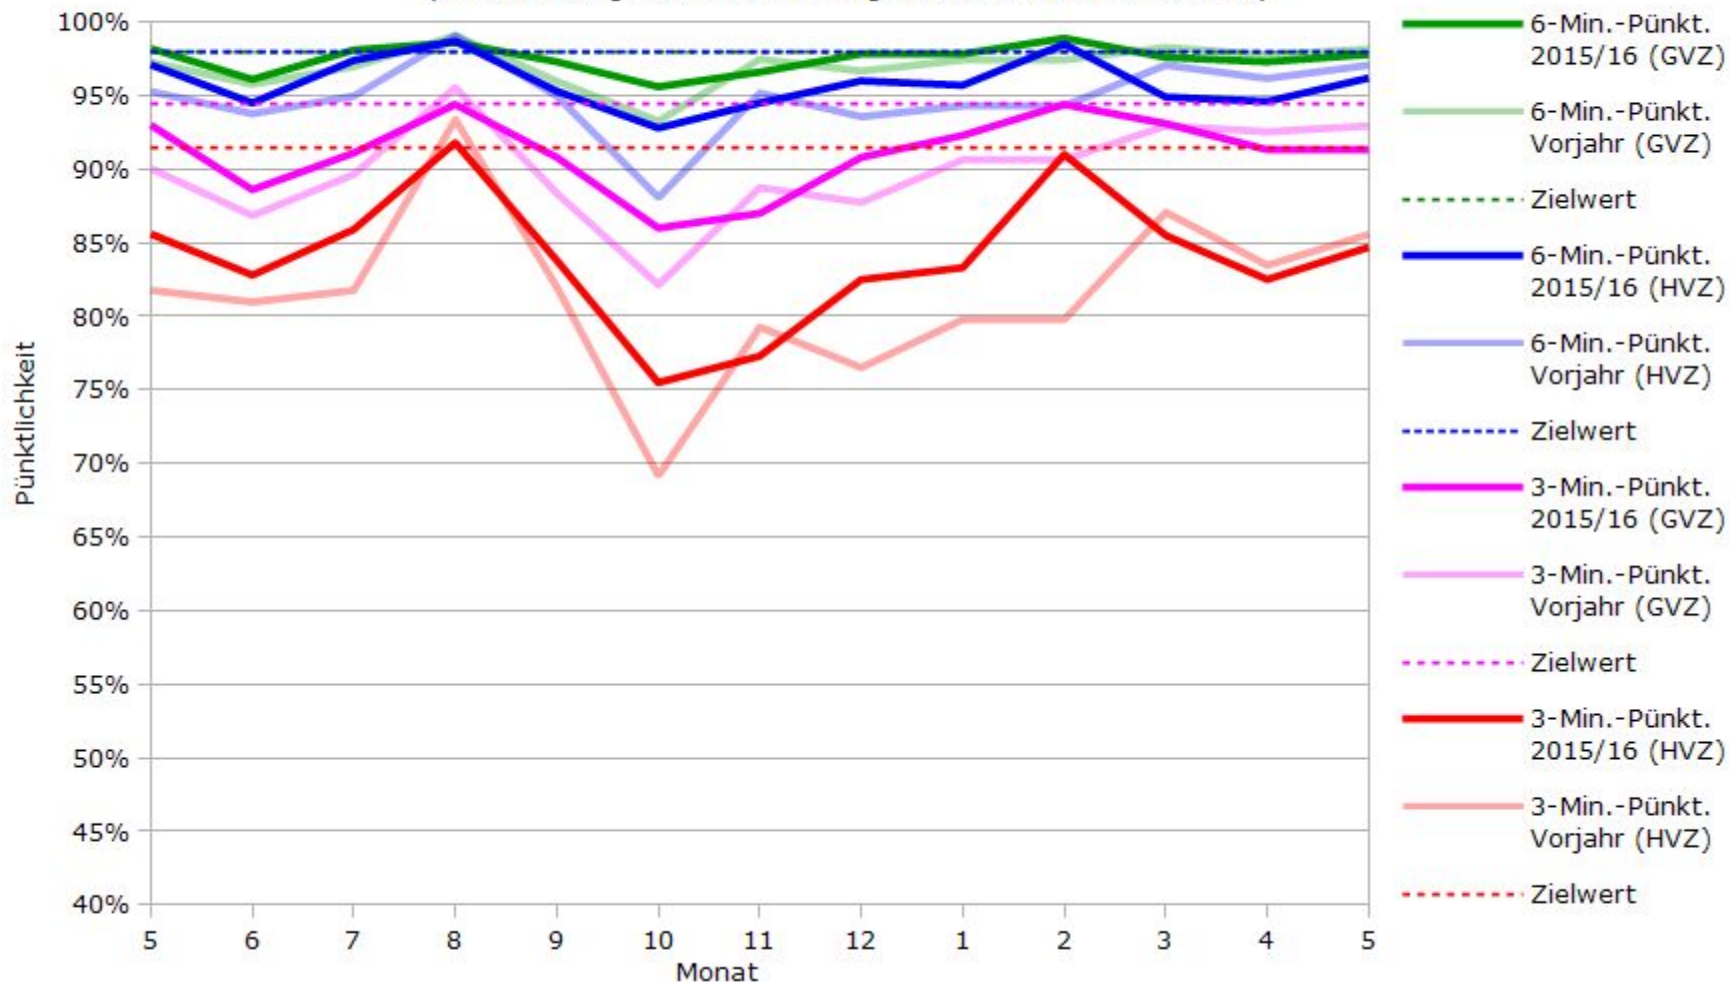

Pünktlichkeit aller S-Bahnlinien 2015/2016 im Vergleich zum Vorjahr

(Bahn-Daten, gesammelt und ausgewertet von s-bahn-chaos.de)

Pünktlichkeit der S-Bahnlinie S1 in 2015/2016 im Vergleich zum Vorjahr

(Bahn-Daten, gesammelt und ausgewertet von s-bahn-chaos.de)

Pünktlichkeit der S-Bahnlinie S2 in 2015/2016 im Vergleich zum Vorjahr

(Bahn-Daten, gesammelt und ausgewertet von s-bahn-chaos.de)

Pünktlichkeit der S-Bahnlinie S3 in 2015/2016 im Vergleich zum Vorjahr

(Bahn-Daten, gesammelt und ausgewertet von s-bahn-chaos.de)

Pünktlichkeit der S-Bahnlinie S4 in 2015/2016 im Vergleich zum Vorjahr

(Bahn-Daten, gesammelt und ausgewertet von s-bahn-chaos.de)

Pünktlichkeit der S-Bahnlinie S5 in 2015/2016 im Vergleich zum Vorjahr

(Bahn-Daten, gesammelt und ausgewertet von s-bahn-chaos.de)

Pünktlichkeit der S-Bahnlinie S6 in 2015/2016 im Vergleich zum Vorjahr

(Bahn-Daten, gesammelt und ausgewertet von s-bahn-chaos.de)

Pünktlichkeit der S-Bahnlinie S60 in 2015/2016 im Vergleich zum Vorjahr