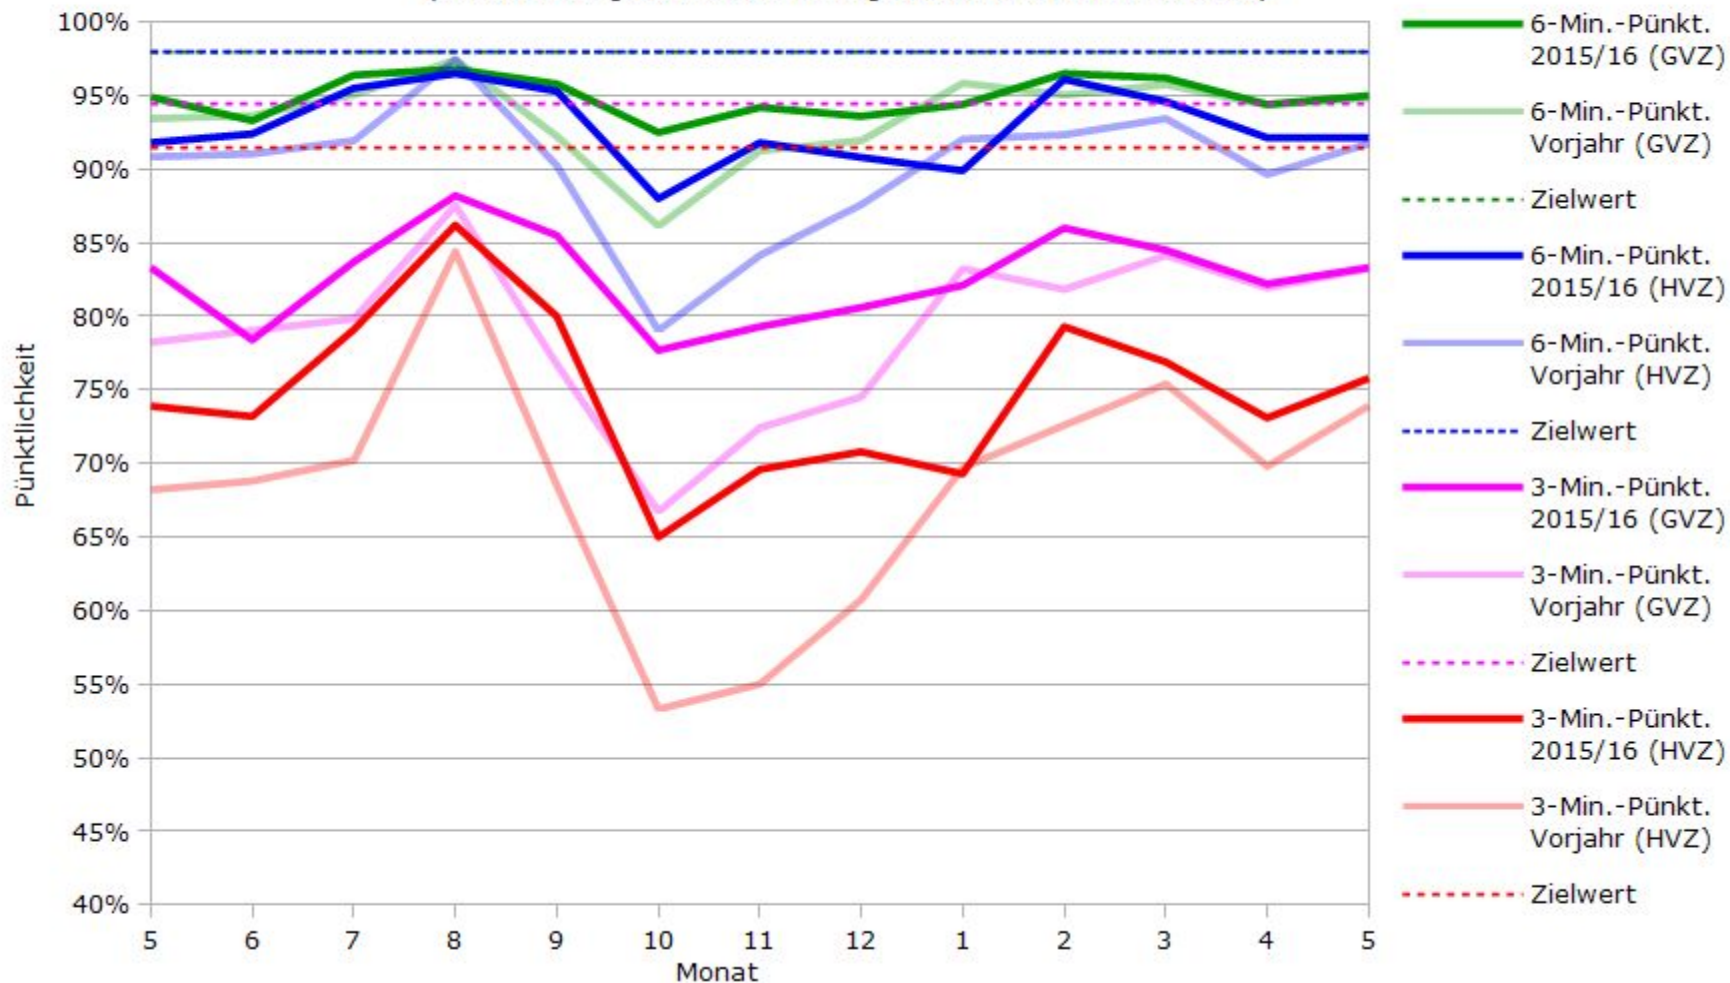

Pünktlichkeit aller S-Bahnlinien 2015/2016 im Vergleich zum Vorjahr

(Bahn-Daten, gesammelt und ausgewertet von s-bahn-chaos.de)

Pünktlichkeit der S-Bahnlinie S1 in 2015/2016 im Vergleich zum Vorjahr

(Bahn-Daten, gesammelt und ausgewertet von s-bahn-chaos.de)

Pünktlichkeit der S-Bahnlinie S2 in 2015/2016 im Vergleich zum Vorjahr

(Bahn-Daten, gesammelt und ausgewertet von s-bahn-chaos.de)

Pünktlichkeit der S-Bahnlinie S3 in 2015/2016 im Vergleich zum Vorjahr

(Bahn-Daten, gesammelt und ausgewertet von s-bahn-chaos.de)

Pünktlichkeit der S-Bahnlinie S4 in 2015/2016 im Vergleich zum Vorjahr

(Bahn-Daten, gesammelt und ausgewertet von s-bahn-chaos.de)

Pünktlichkeit der S-Bahnlinie S5 in 2015/2016 im Vergleich zum Vorjahr

(Bahn-Daten, gesammelt und ausgewertet von s-bahn-chaos.de)

(Bahn-Daten, gesammelt und ausgewertet von s-bahn-chaos.de)