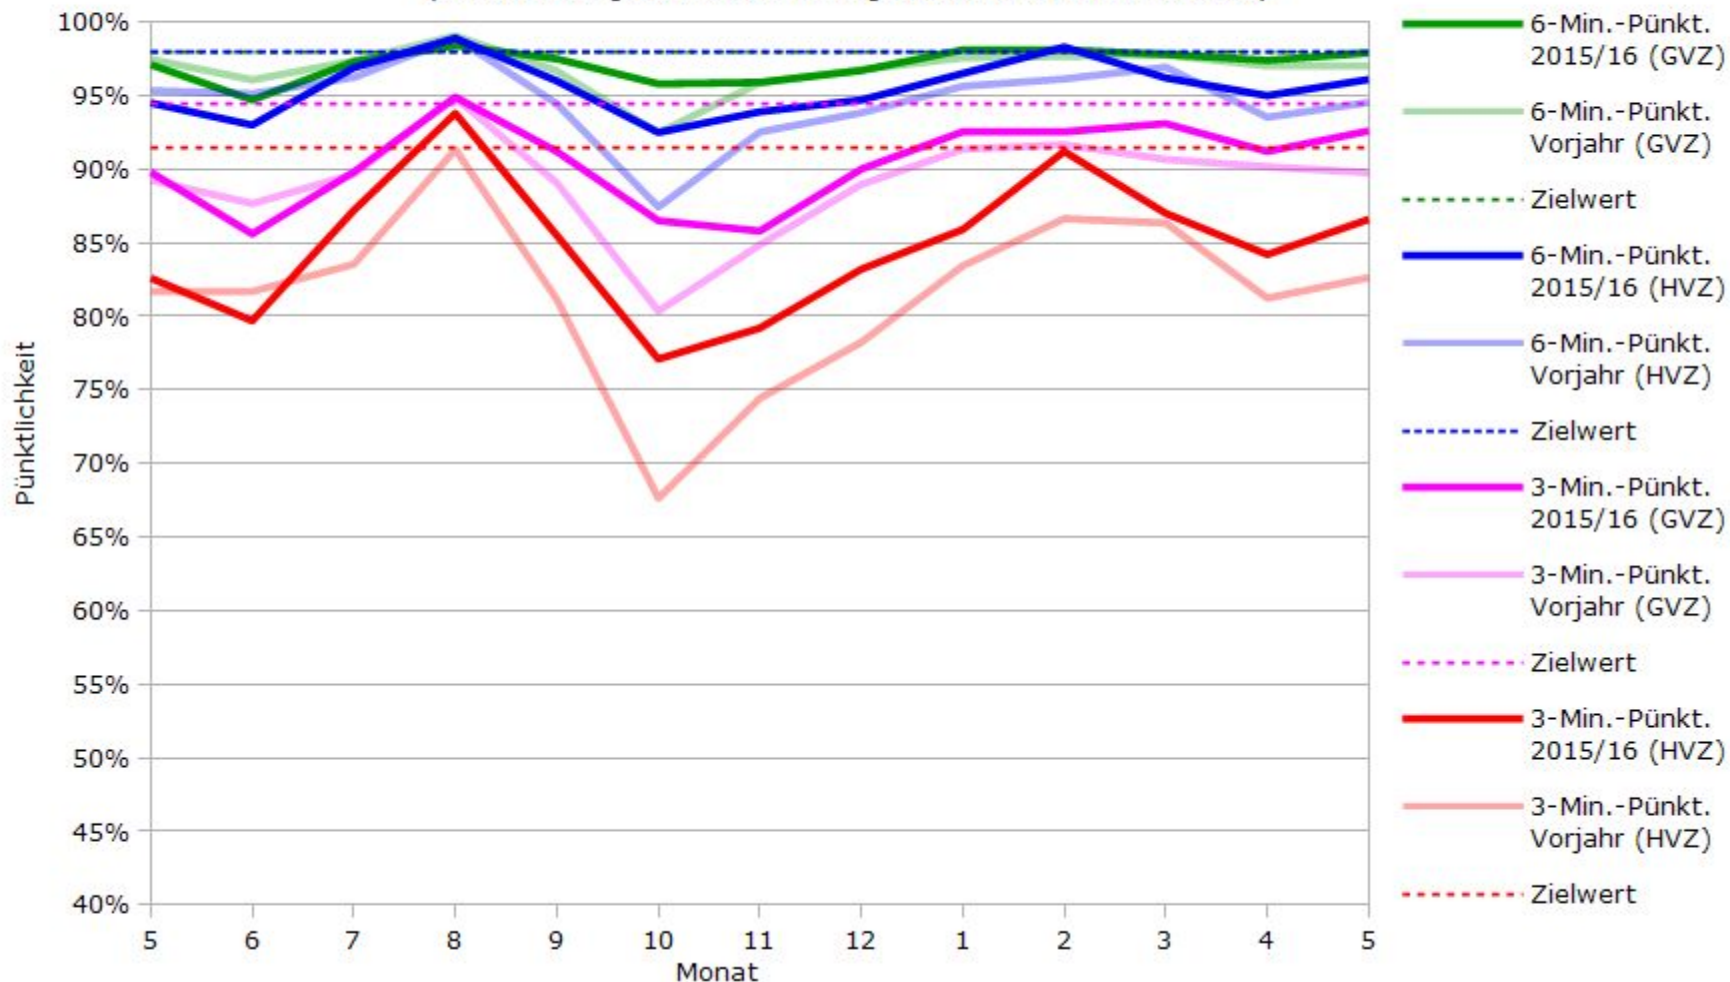

Pünktlichkeit aller S-Bahnlinien 2015/2016 im Vergleich zum Vorjahr

(Bahn-Daten, gesammelt und ausgewertet von s-bahn-chaos.de)

Pünktlichkeit der S-Bahnlinie S1 in 2015/2016 im Vergleich zum Vorjahr

(Bahn-Daten, gesammelt und ausgewertet von s-bahn-chaos.de)

Pünktlichkeit der S-Bahnlinie S2 in 2015/2016 im Vergleich zum Vorjahr

(Bahn-Daten, gesammelt und ausgewertet von s-bahn-chaos.de)

Pünktlichkeit der S-Bahnlinie S3 in 2015/2016 im Vergleich zum Vorjahr

(Bahn-Daten, gesammelt und ausgewertet von s-bahn-chaos.de)

Pünktlichkeit der S-Bahnlinie S4 in 2015/2016 im Vergleich zum Vorjahr

(Bahn-Daten, gesammelt und ausgewertet von s-bahn-chaos.de)

Pünktlichkeit der S-Bahnlinie S5 in 2015/2016 im Vergleich zum Vorjahr

(Bahn-Daten, gesammelt und ausgewertet von s-bahn-chaos.de)

Pünktlichkeit der S-Bahnlinie S6 in 2015/2016 im Vergleich zum Vorjahr

(Bahn-Daten, gesammelt und ausgewertet von s-bahn-chaos.de)

Pünktlichkeit der S-Bahnlinie S60 in 2015/2016 im Vergleich zum Vorjahr