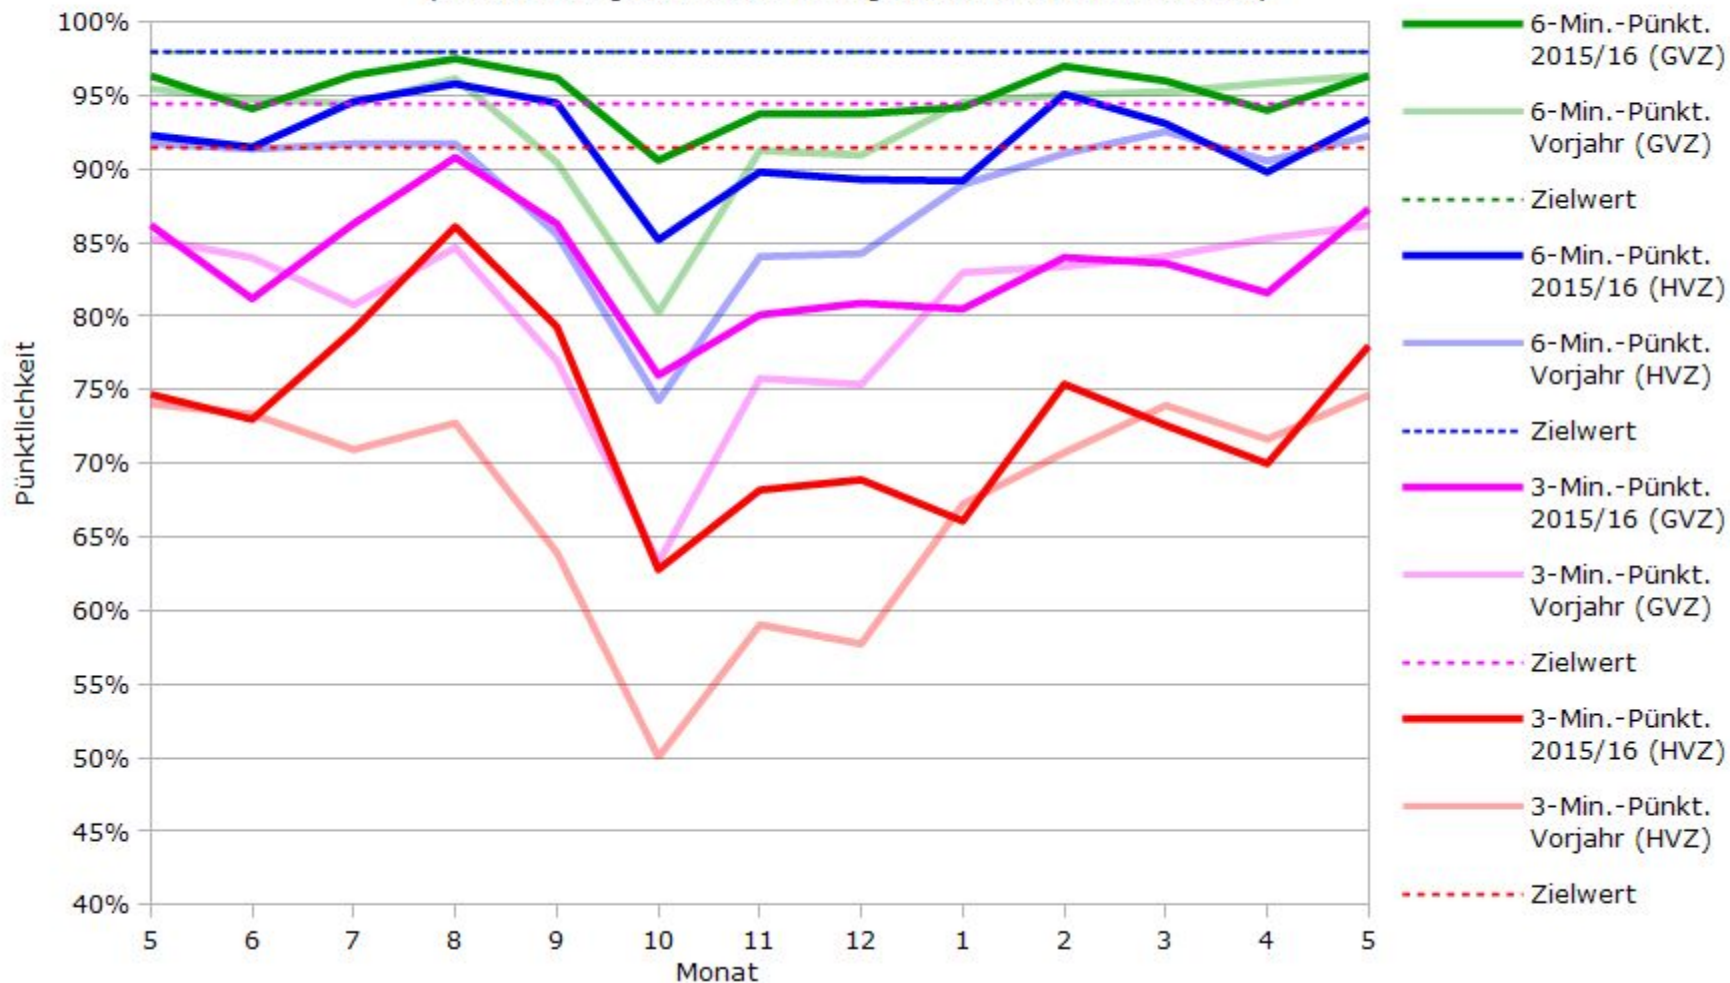

Pünktlichkeit aller S-Bahnlinien 2015/2016 im Vergleich zum Vorjahr

(Bahn-Daten, gesammelt und ausgewertet von s-bahn-chaos.de)

Pünktlichkeit der S-Bahnlinie S1 in 2015/2016 im Vergleich zum Vorjahr

(Bahn-Daten, gesammelt und ausgewertet von s-bahn-chaos.de)

Pünktlichkeit der S-Bahnlinie S2 in 2015/2016 im Vergleich zum Vorjahr

(Bahn-Daten, gesammelt und ausgewertet von s-bahn-chaos.de)

Pünktlichkeit der S-Bahnlinie S3 in 2015/2016 im Vergleich zum Vorjahr

(Bahn-Daten, gesammelt und ausgewertet von s-bahn-chaos.de)

Pünktlichkeit der S-Bahnlinie S4 in 2015/2016 im Vergleich zum Vorjahr

(Bahn-Daten, gesammelt und ausgewertet von s-bahn-chaos.de)

Pünktlichkeit der S-Bahnlinie S5 in 2015/2016 im Vergleich zum Vorjahr

(Bahn-Daten, gesammelt und ausgewertet von s-bahn-chaos.de)

(Bahn-Daten, gesammelt und ausgewertet von s-bahn-chaos.de)