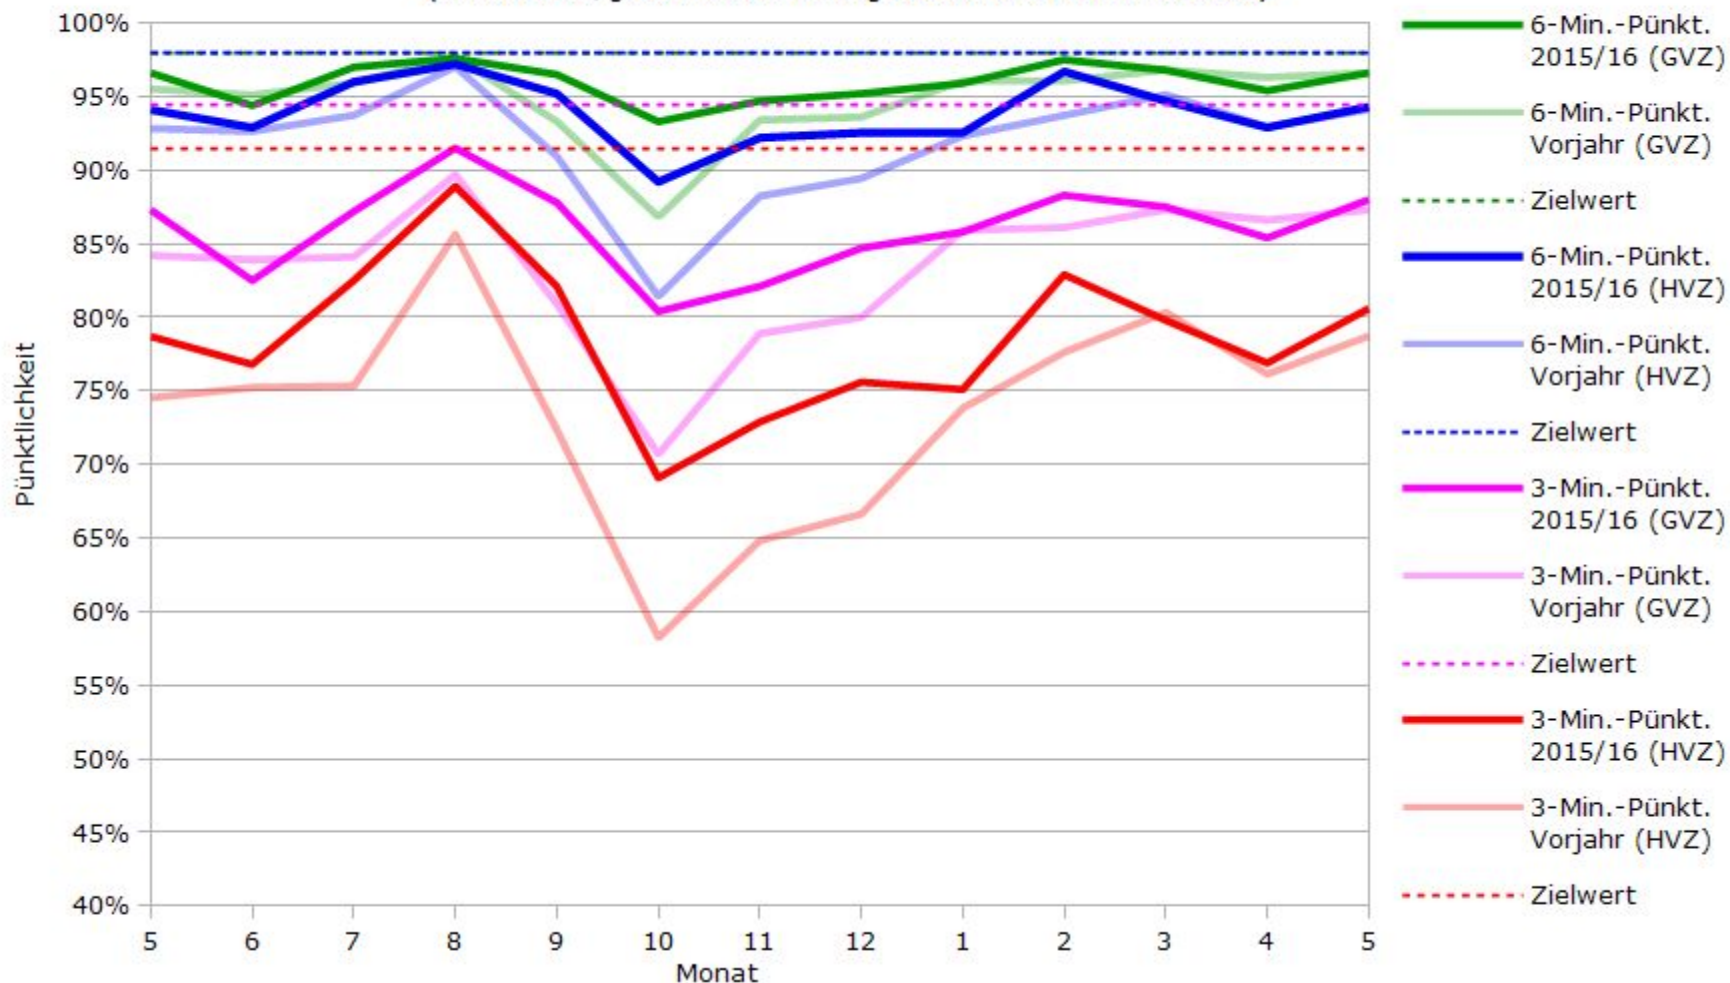

Pünktlichkeit aller S-Bahnlinien 2015/2016 im Vergleich zum Vorjahr

(Bahn-Daten, gesammelt und ausgewertet von s-bahn-chaos.de)

Pünktlichkeit der S-Bahnlinie S1 in 2015/2016 im Vergleich zum Vorjahr

(Bahn-Daten, gesammelt und ausgewertet von s-bahn-chaos.de)

Pünktlichkeit der S-Bahnlinie S2 in 2015/2016 im Vergleich zum Vorjahr

(Bahn-Daten, gesammelt und ausgewertet von s-bahn-chaos.de)

Pünktlichkeit der S-Bahnlinie S3 in 2015/2016 im Vergleich zum Vorjahr

(Bahn-Daten, gesammelt und ausgewertet von s-bahn-chaos.de)

Pünktlichkeit der S-Bahnlinie S4 in 2015/2016 im Vergleich zum Vorjahr

(Bahn-Daten, gesammelt und ausgewertet von s-bahn-chaos.de)

Pünktlichkeit der S-Bahnlinie S5 in 2015/2016 im Vergleich zum Vorjahr

(Bahn-Daten, gesammelt und ausgewertet von s-bahn-chaos.de)

(Bahn-Daten, gesammelt und ausgewertet von s-bahn-chaos.de)