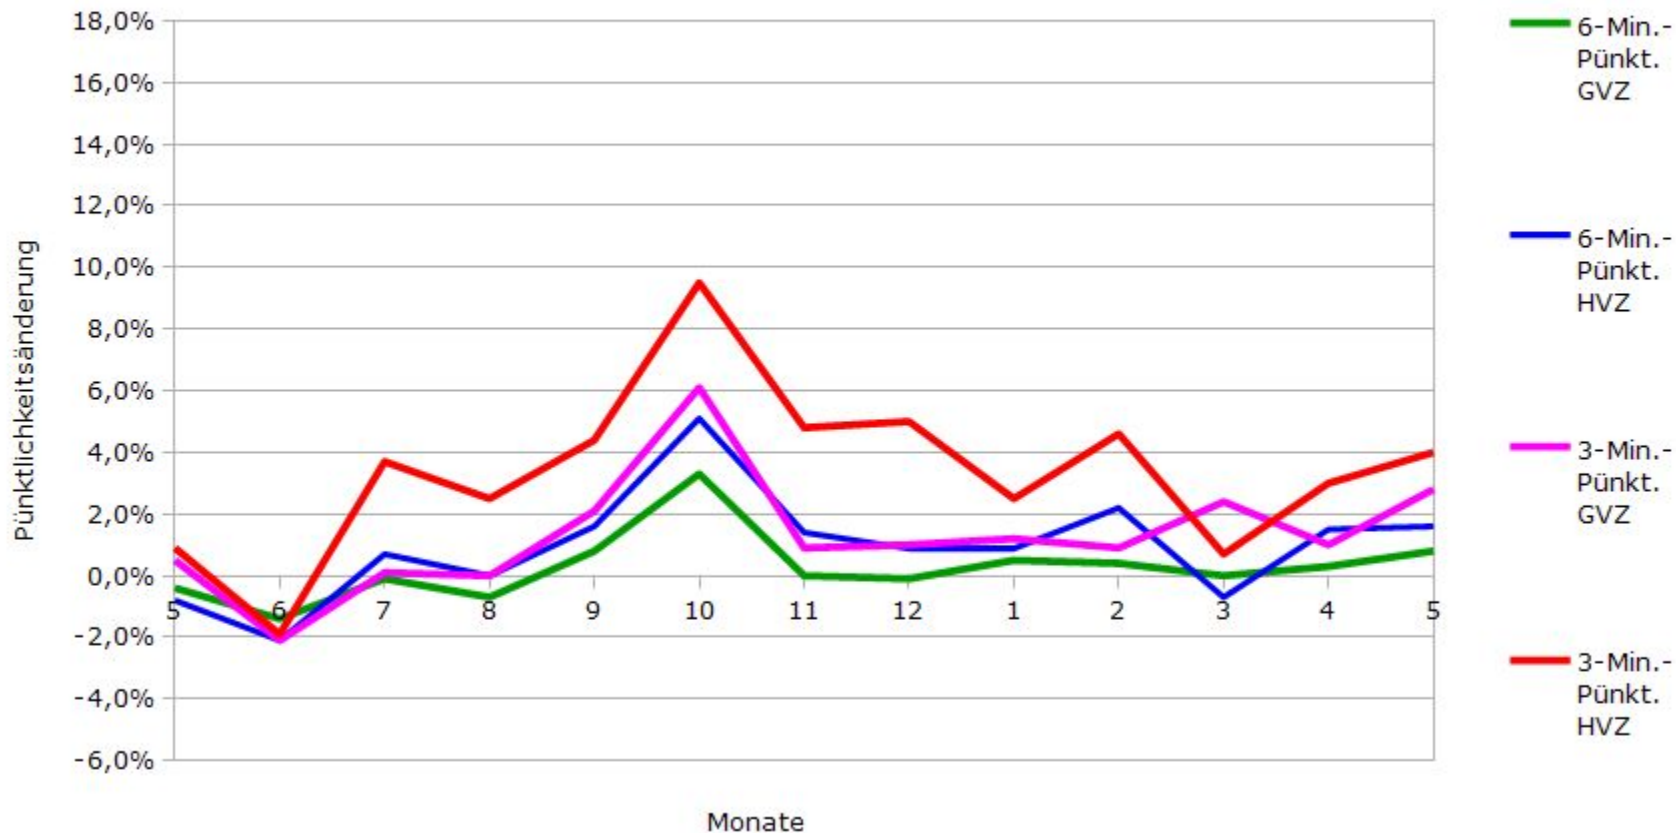

# Pünktlichkeit der S-Bahnlinie S1 in 2015/2016 im Vergleich zum Vorjahr

(Bahn-Daten, gesammelt und ausgewertet von s-bahn-chaos.de)

# Pünktlichkeit der S-Bahnlinie S2 in 2015/2016 im Vergleich zum Vorjahr

(Bahn-Daten, gesammelt und ausgewertet von s-bahn-chaos.de)

# Pünktlichkeit der S-Bahnlinie S3 in 2015/2016 im Vergleich zum Vorjahr

(Bahn-Daten, gesammelt und ausgewertet von s-bahn-chaos.de)

# Pünktlichkeit der S-Bahnlinie S4 in 2015/2016 im Vergleich zum Vorjahr

(Bahn-Daten, gesammelt und ausgewertet von s-bahn-chaos.de)