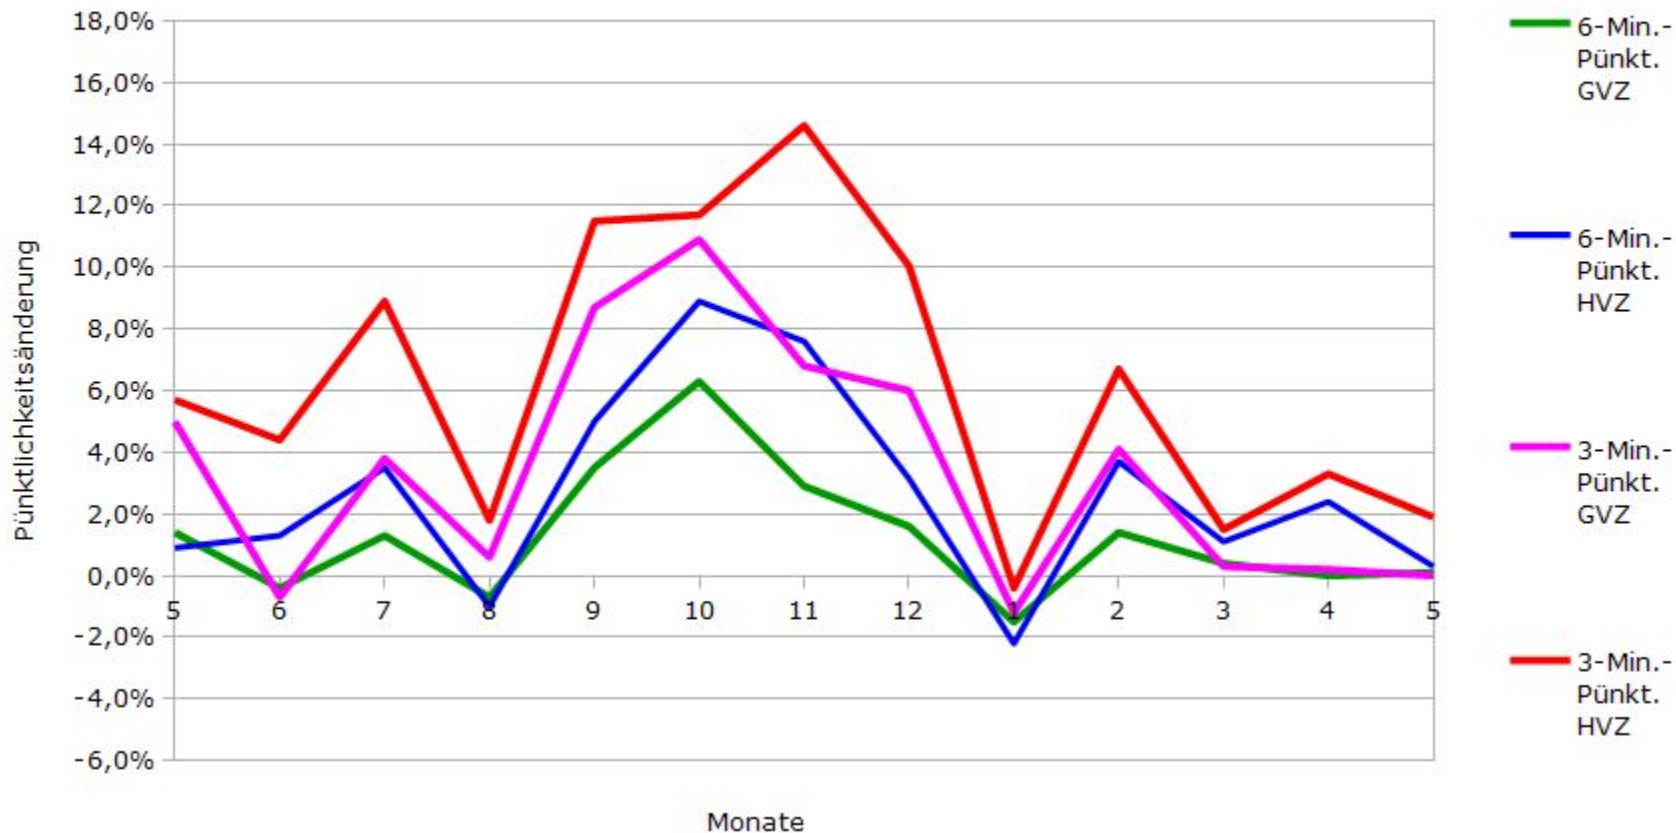

# Pünktlichkeit aller S-Bahnlinien 2015/2016 im Vergleich zum Vorjahr

(Bahn-Daten, gesammelt und ausgewertet von s-bahn-chaos.de)

# Pünktlichkeit der S-Bahnlinie S1 in 2015/2016 im Vergleich zum Vorjahr

(Bahn-Daten, gesammelt und ausgewertet von s-bahn-chaos.de)

# Pünktlichkeit der S-Bahnlinie S2 in 2015/2016 im Vergleich zum Vorjahr

(Bahn-Daten, gesammelt und ausgewertet von s-bahn-chaos.de)

# Pünktlichkeit der S-Bahnlinie S4 in 2015/2016 im Vergleich zum Vorjahr

(Bahn-Daten, gesammelt und ausgewertet von s-bahn-chaos.de)