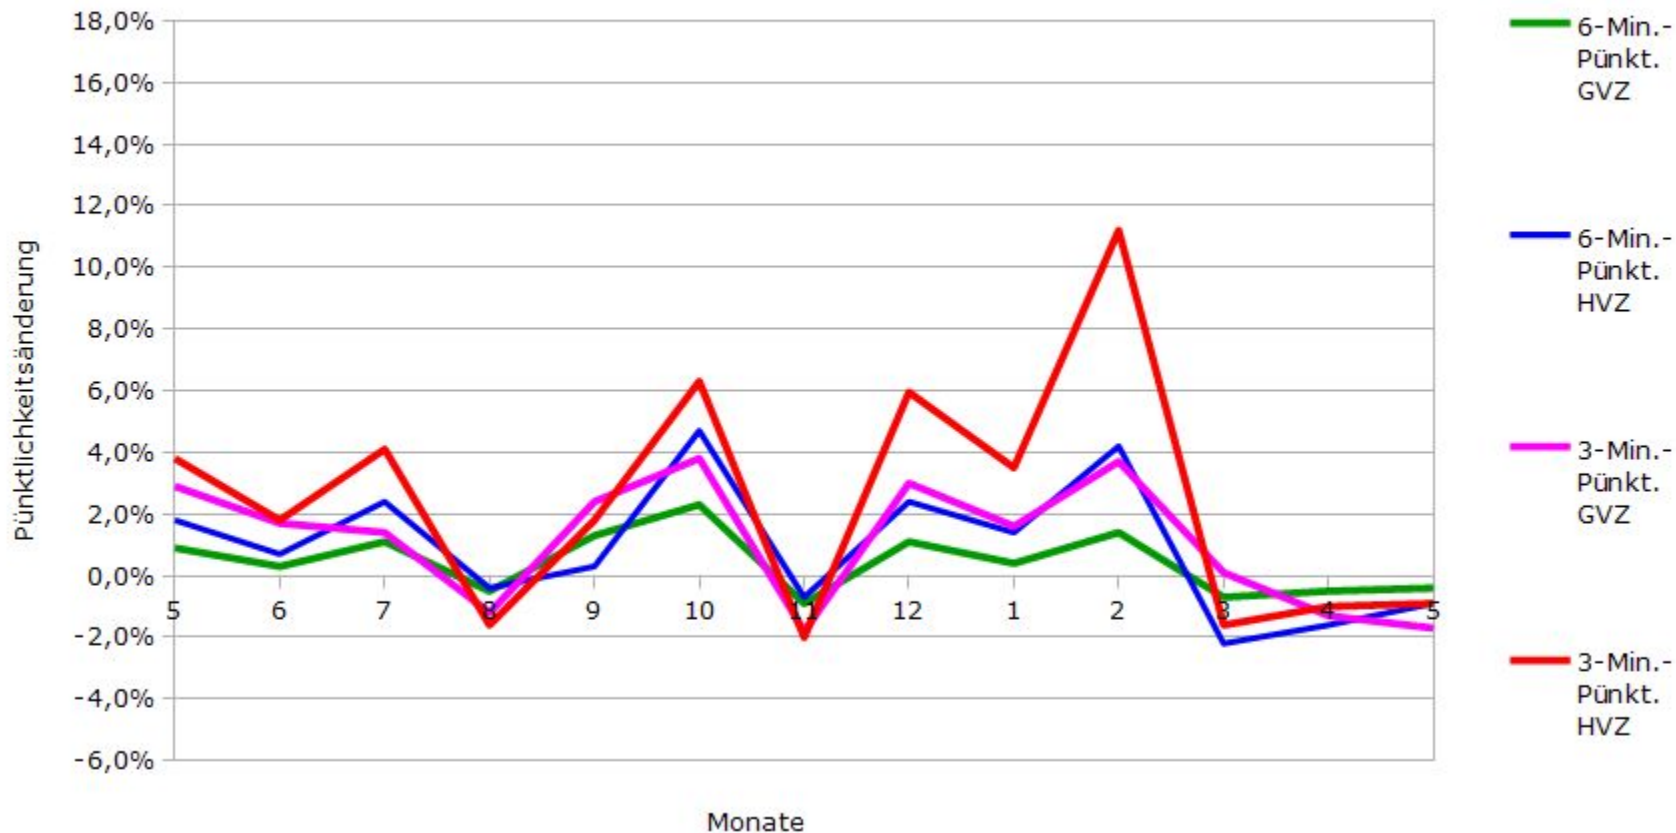

Pünktlichkeit der S-Bahnlinie S6 in 2015/2016 im Vergleich zum Vorjahr

(Bahn-Daten, gesammelt und ausgewertet von s-bahn-chaos.de)