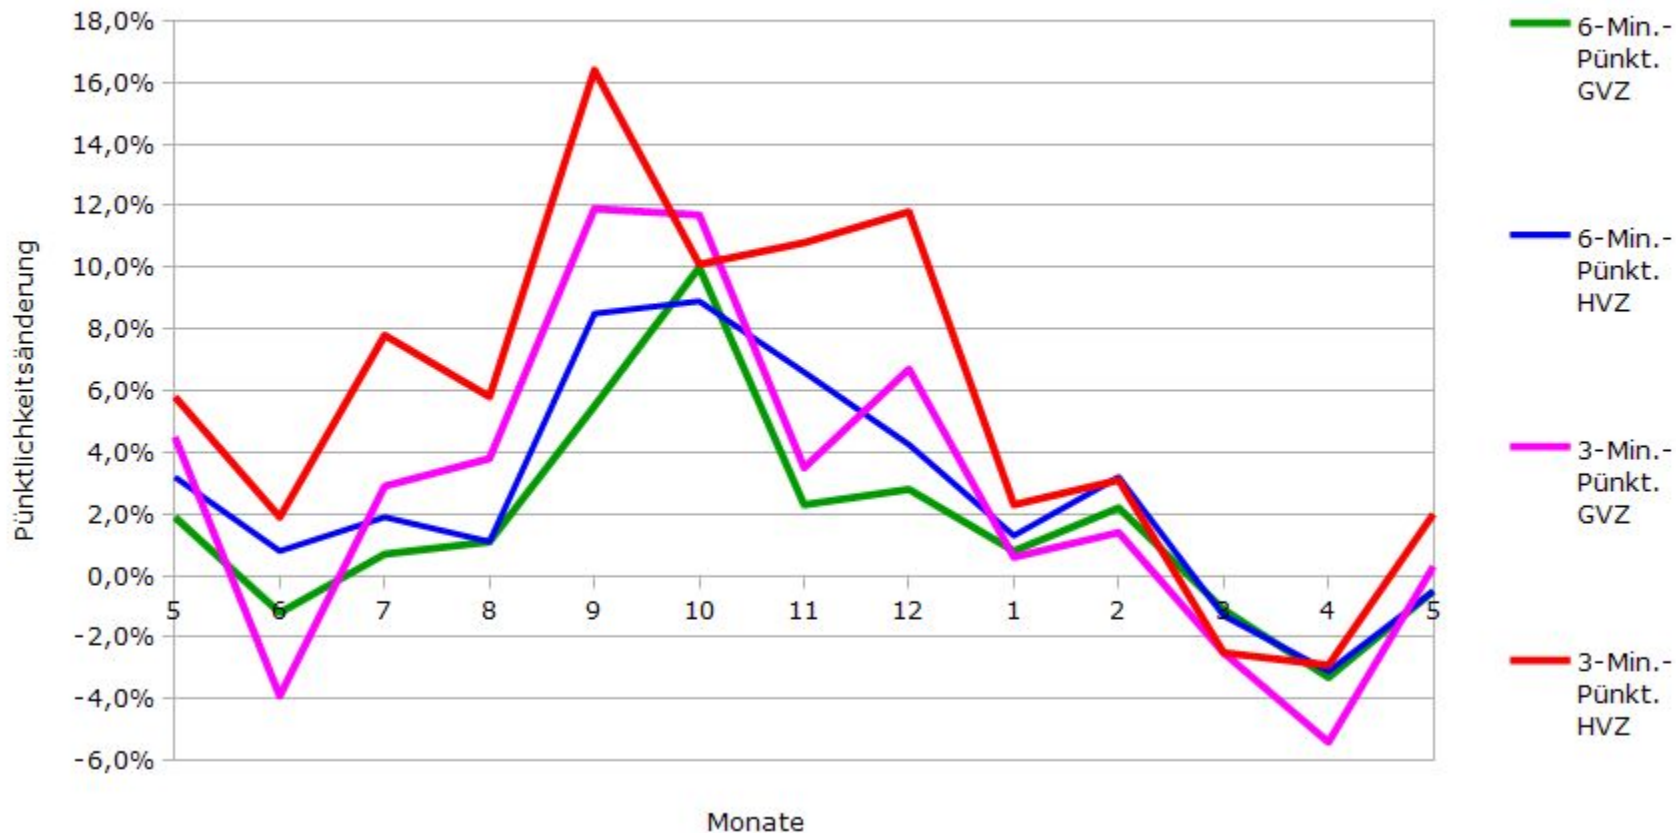

# Pünktlichkeit aller S-Bahnlinien 2015/2016 im Vergleich zum Vorjahr

(Bahn-Daten, gesammelt und ausgewertet von s-bahn-chaos.de)

# Pünktlichkeit der S-Bahnlinie S1 in 2015/2016 im Vergleich zum Vorjahr

(Bahn-Daten, gesammelt und ausgewertet von s-bahn-chaos.de)

# Pünktlichkeit der S-Bahnlinie S2 in 2015/2016 im Vergleich zum Vorjahr

(Bahn-Daten, gesammelt und ausgewertet von s-bahn-chaos.de)

# Pünktlichkeit der S-Bahnlinie S4 in 2015/2016 im Vergleich zum Vorjahr

(Bahn-Daten, gesammelt und ausgewertet von s-bahn-chaos.de)