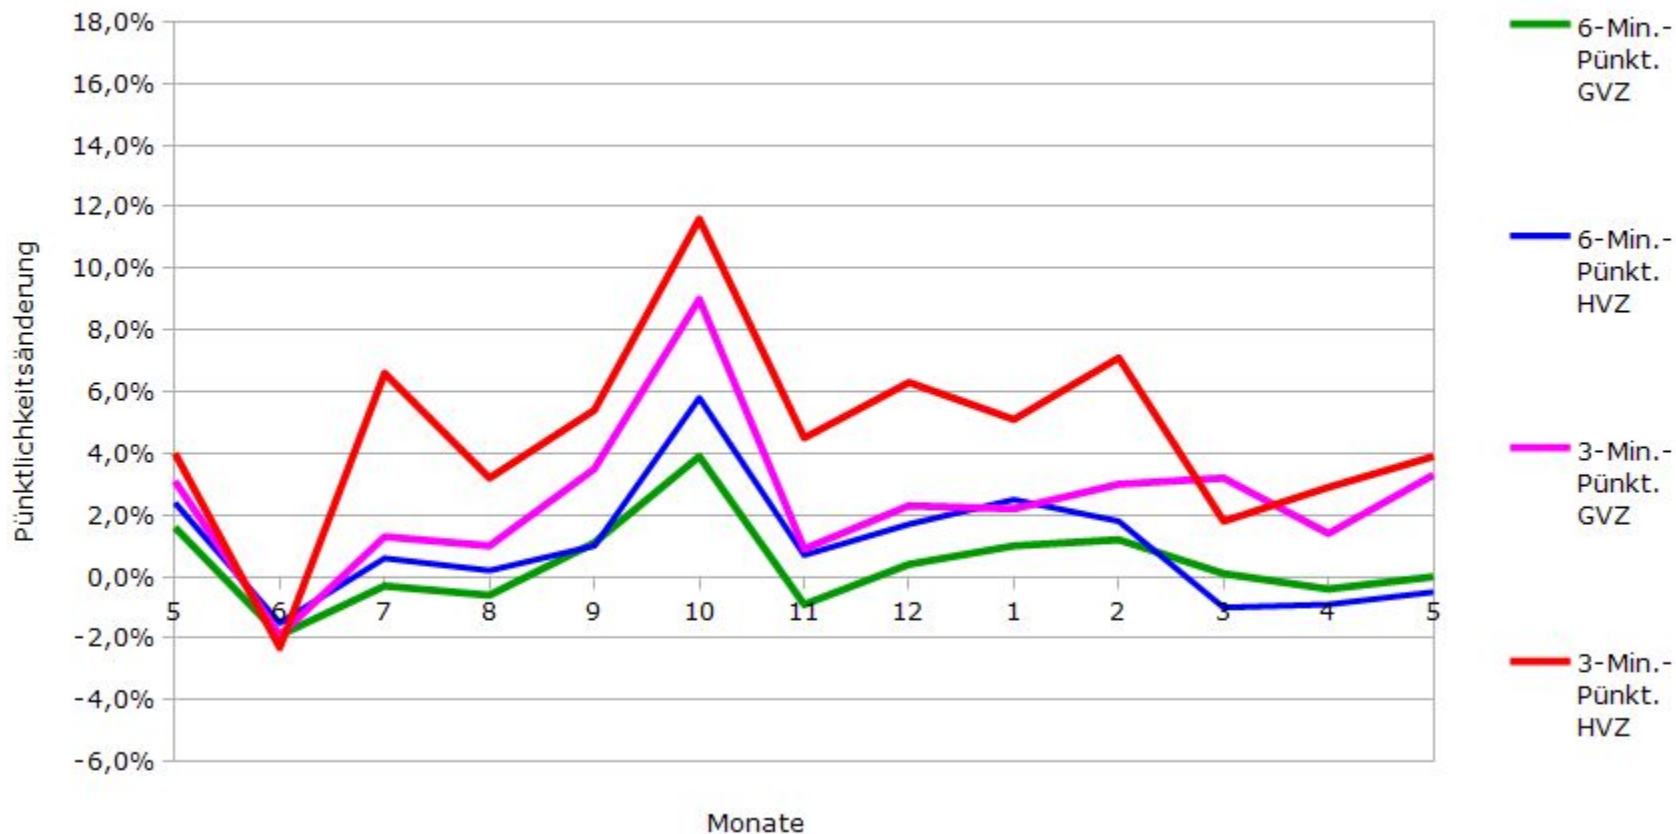

Pünktlichkeit der S-Bahnlinie S5 in 2015/2016 im Vergleich zum Vorjahr

(Bahn-Daten, gesammelt und ausgewertet von s-bahn-chaos.de)