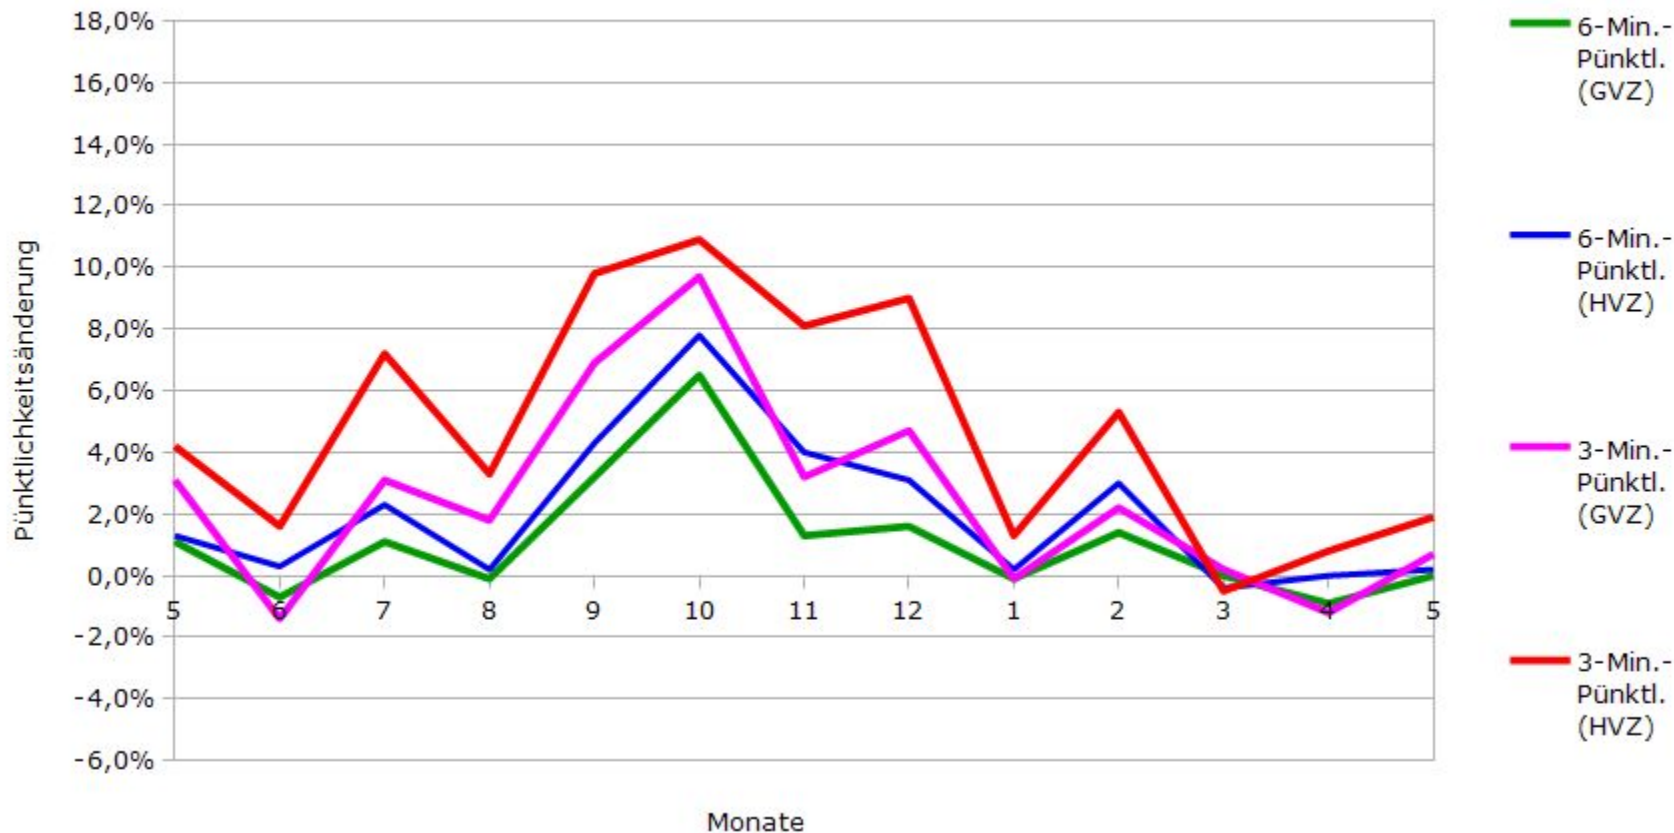

# Pünktlichkeit aller S-Bahnlinien 2015/2016 im Vergleich zum Vorjahr

(Bahn-Daten, gesammelt und ausgewertet von s-bahn-chaos.de)

# Pünktlichkeit der S-Bahnlinie S1 in 2015/2016 im Vergleich zum Vorjahr

(Bahn-Daten, gesammelt und ausgewertet von s-bahn-chaos.de)

# Pünktlichkeit der S-Bahnlinie S2 in 2015/2016 im Vergleich zum Vorjahr

(Bahn-Daten, gesammelt und ausgewertet von s-bahn-chaos.de)

# Pünktlichkeit der S-Bahnlinie S4 in 2015/2016 im Vergleich zum Vorjahr

(Bahn-Daten, gesammelt und ausgewertet von s-bahn-chaos.de)