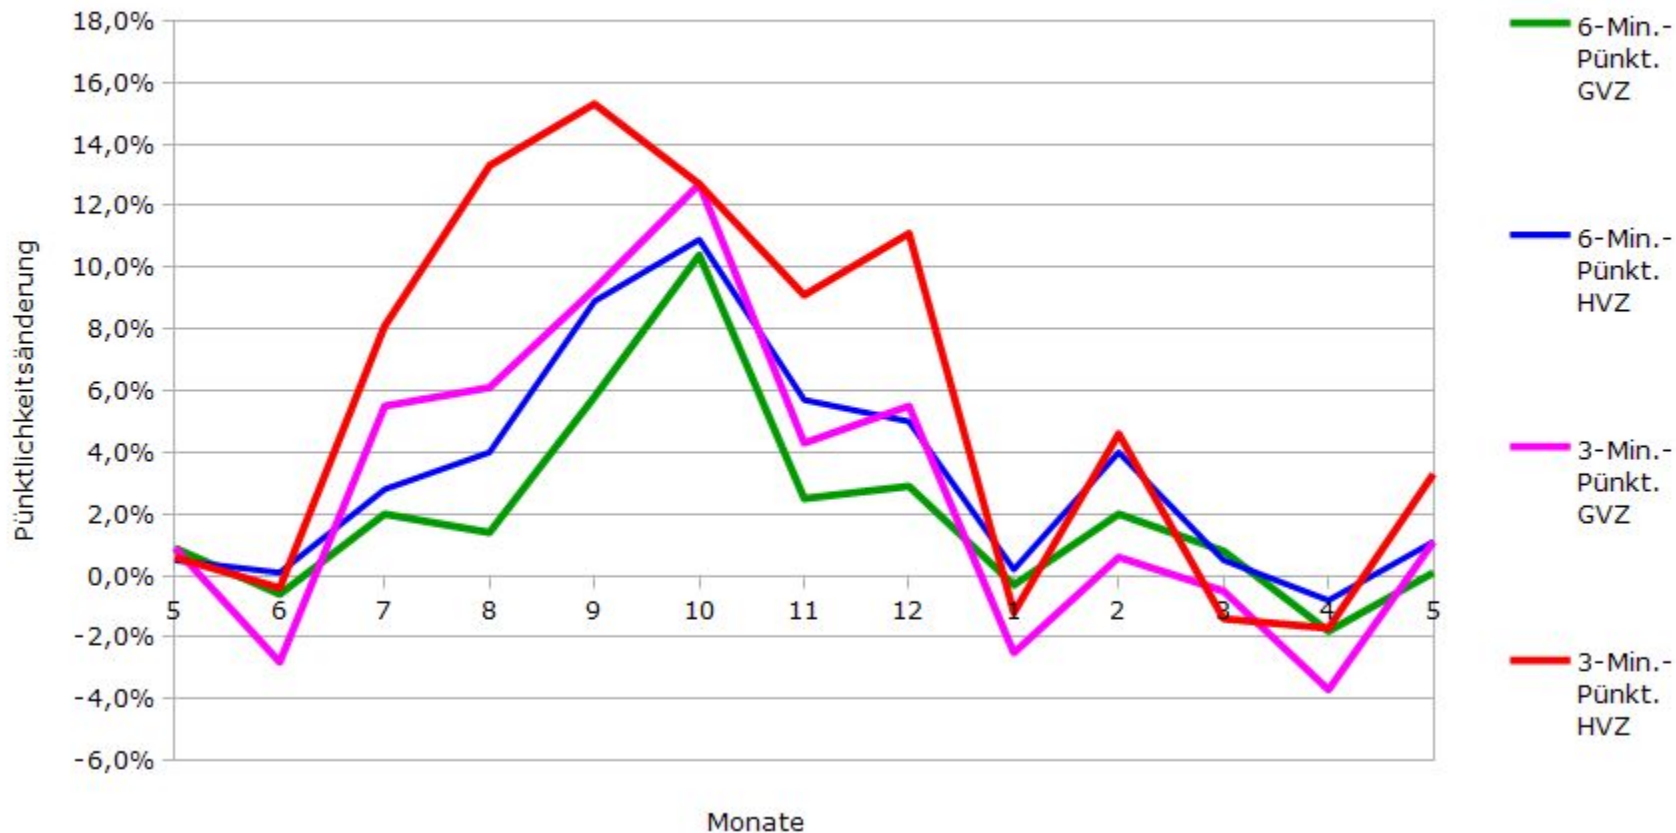

# Pünktlichkeit aller S-Bahnlinien 2015/2016 im Vergleich zum Vorjahr

(Bahn-Daten, gesammelt und ausgewertet von s-bahn-chaos.de)

# Pünktlichkeit der S-Bahnlinie S1 in 2015/2016 im Vergleich zum Vorjahr

(Bahn-Daten, gesammelt und ausgewertet von s-bahn-chaos.de)

# Pünktlichkeit der S-Bahnlinie S2 in 2015/2016 im Vergleich zum Vorjahr

(Bahn-Daten, gesammelt und ausgewertet von s-bahn-chaos.de)

# Pünktlichkeit der S-Bahnlinie S4 in 2015/2016 im Vergleich zum Vorjahr

(Bahn-Daten, gesammelt und ausgewertet von s-bahn-chaos.de)