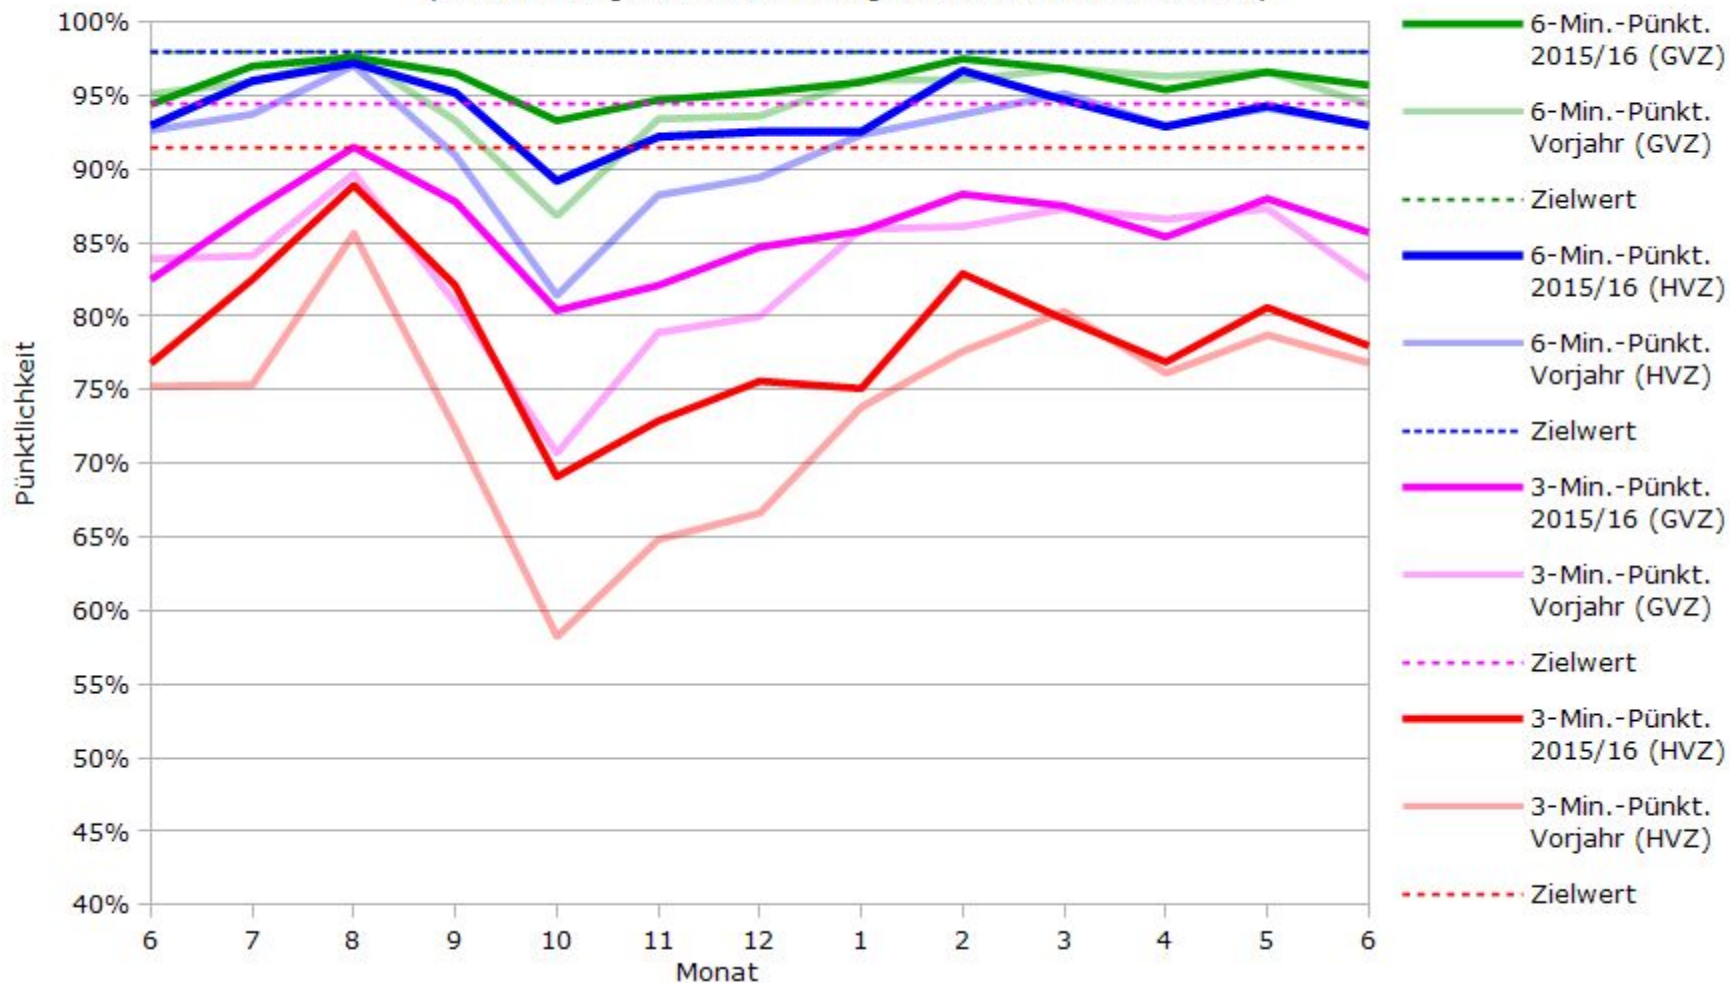

Pünktlichkeit aller S-Bahnlinien 2015/2016 im Vergleich zum Vorjahr

(Bahn-Daten, gesammelt und ausgewertet von s-bahn-chaos.de)

Pünktlichkeit der S-Bahnlinie S1 in 2015/2016 im Vergleich zum Vorjahr

(Bahn-Daten, gesammelt und ausgewertet von s-bahn-chaos.de)

Pünktlichkeit der S-Bahnlinie S2 in 2015/2016 im Vergleich zum Vorjahr

(Bahn-Daten, gesammelt und ausgewertet von s-bahn-chaos.de)

Pünktlichkeit der S-Bahnlinie S3 in 2015/2016 im Vergleich zum Vorjahr

(Bahn-Daten, gesammelt und ausgewertet von s-bahn-chaos.de)

Pünktlichkeit der S-Bahnlinie S4 in 2015/2016 im Vergleich zum Vorjahr

(Bahn-Daten, gesammelt und ausgewertet von s-bahn-chaos.de)

Pünktlichkeit der S-Bahnlinie S5 in 2015/2016 im Vergleich zum Vorjahr

(Bahn-Daten, gesammelt und ausgewertet von s-bahn-chaos.de)

(Bahn-Daten, gesammelt und ausgewertet von s-bahn-chaos.de)