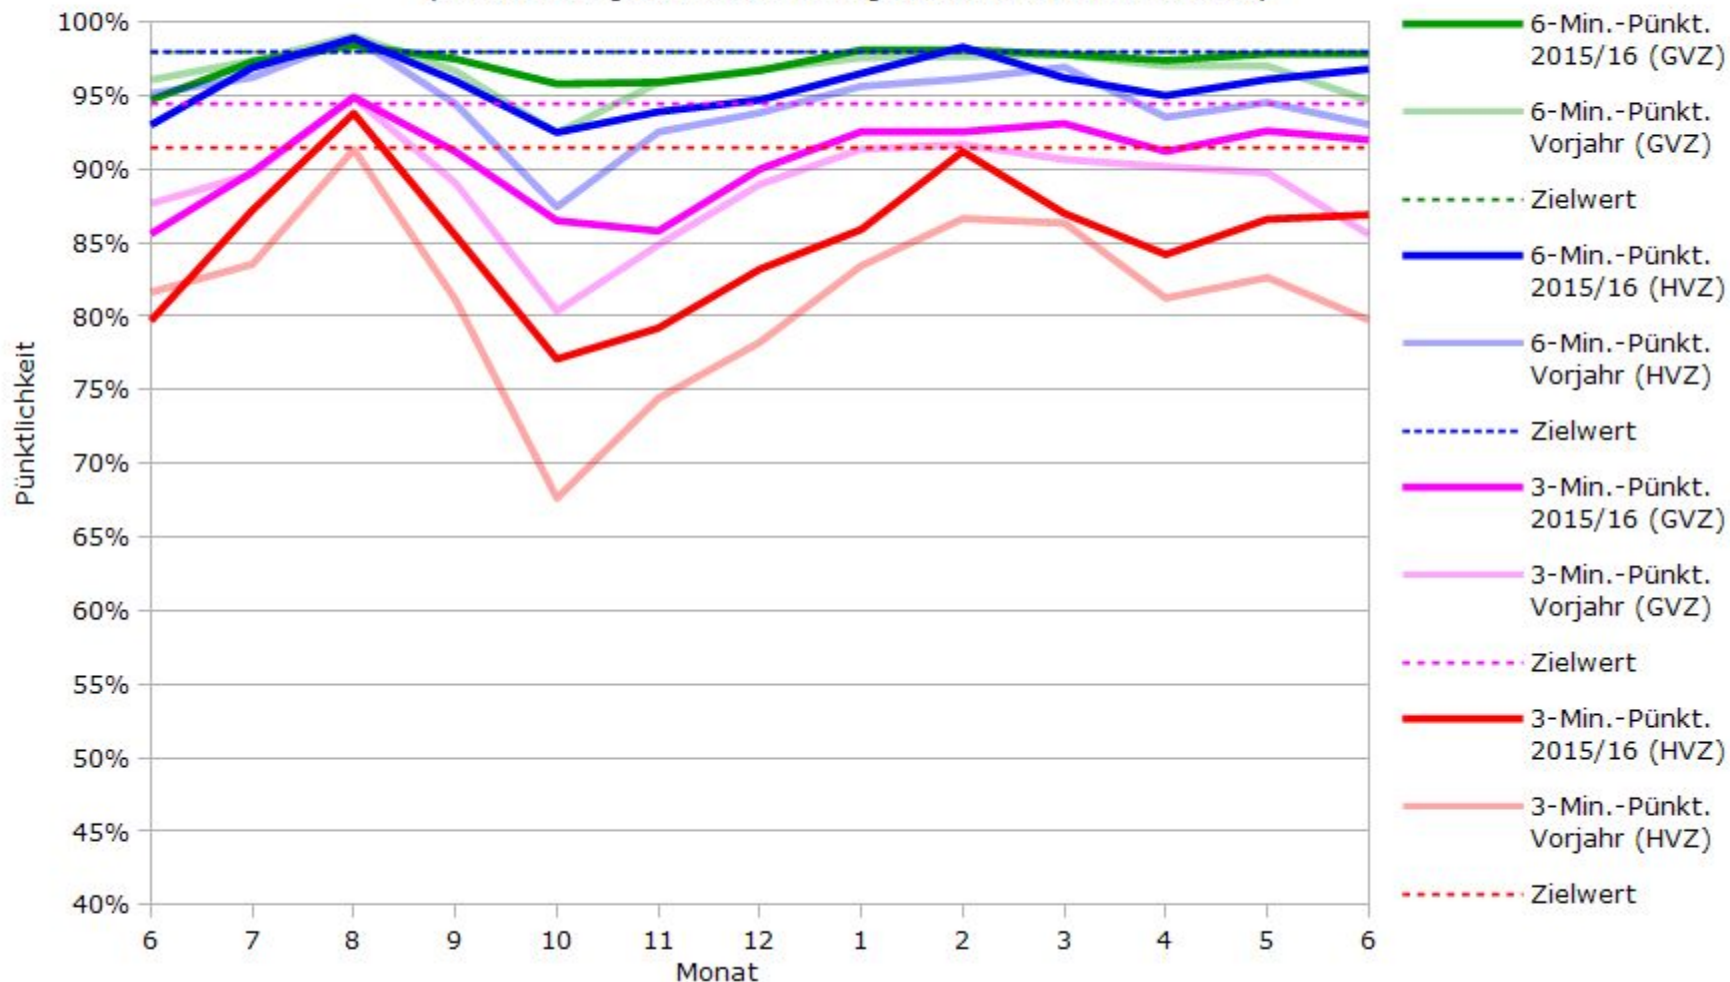

Pünktlichkeit aller S-Bahnlinien 2015/2016 im Vergleich zum Vorjahr

(Bahn-Daten, gesammelt und ausgewertet von s-bahn-chaos.de)

Pünktlichkeit der S-Bahnlinie S1 in 2015/2016 im Vergleich zum Vorjahr

(Bahn-Daten, gesammelt und ausgewertet von s-bahn-chaos.de)

Pünktlichkeit der S-Bahnlinie S2 in 2015/2016 im Vergleich zum Vorjahr

(Bahn-Daten, gesammelt und ausgewertet von s-bahn-chaos.de)

Pünktlichkeit der S-Bahnlinie S3 in 2015/2016 im Vergleich zum Vorjahr

(Bahn-Daten, gesammelt und ausgewertet von s-bahn-chaos.de)

Pünktlichkeit der S-Bahnlinie S4 in 2015/2016 im Vergleich zum Vorjahr

(Bahn-Daten, gesammelt und ausgewertet von s-bahn-chaos.de)

Pünktlichkeit der S-Bahnlinie S5 in 2015/2016 im Vergleich zum Vorjahr

(Bahn-Daten, gesammelt und ausgewertet von s-bahn-chaos.de)

Pünktlichkeit der S-Bahnlinie S6 in 2015/2016 im Vergleich zum Vorjahr

(Bahn-Daten, gesammelt und ausgewertet von s-bahn-chaos.de)

Pünktlichkeit der S-Bahnlinie S60 in 2015/2016 im Vergleich zum Vorjahr