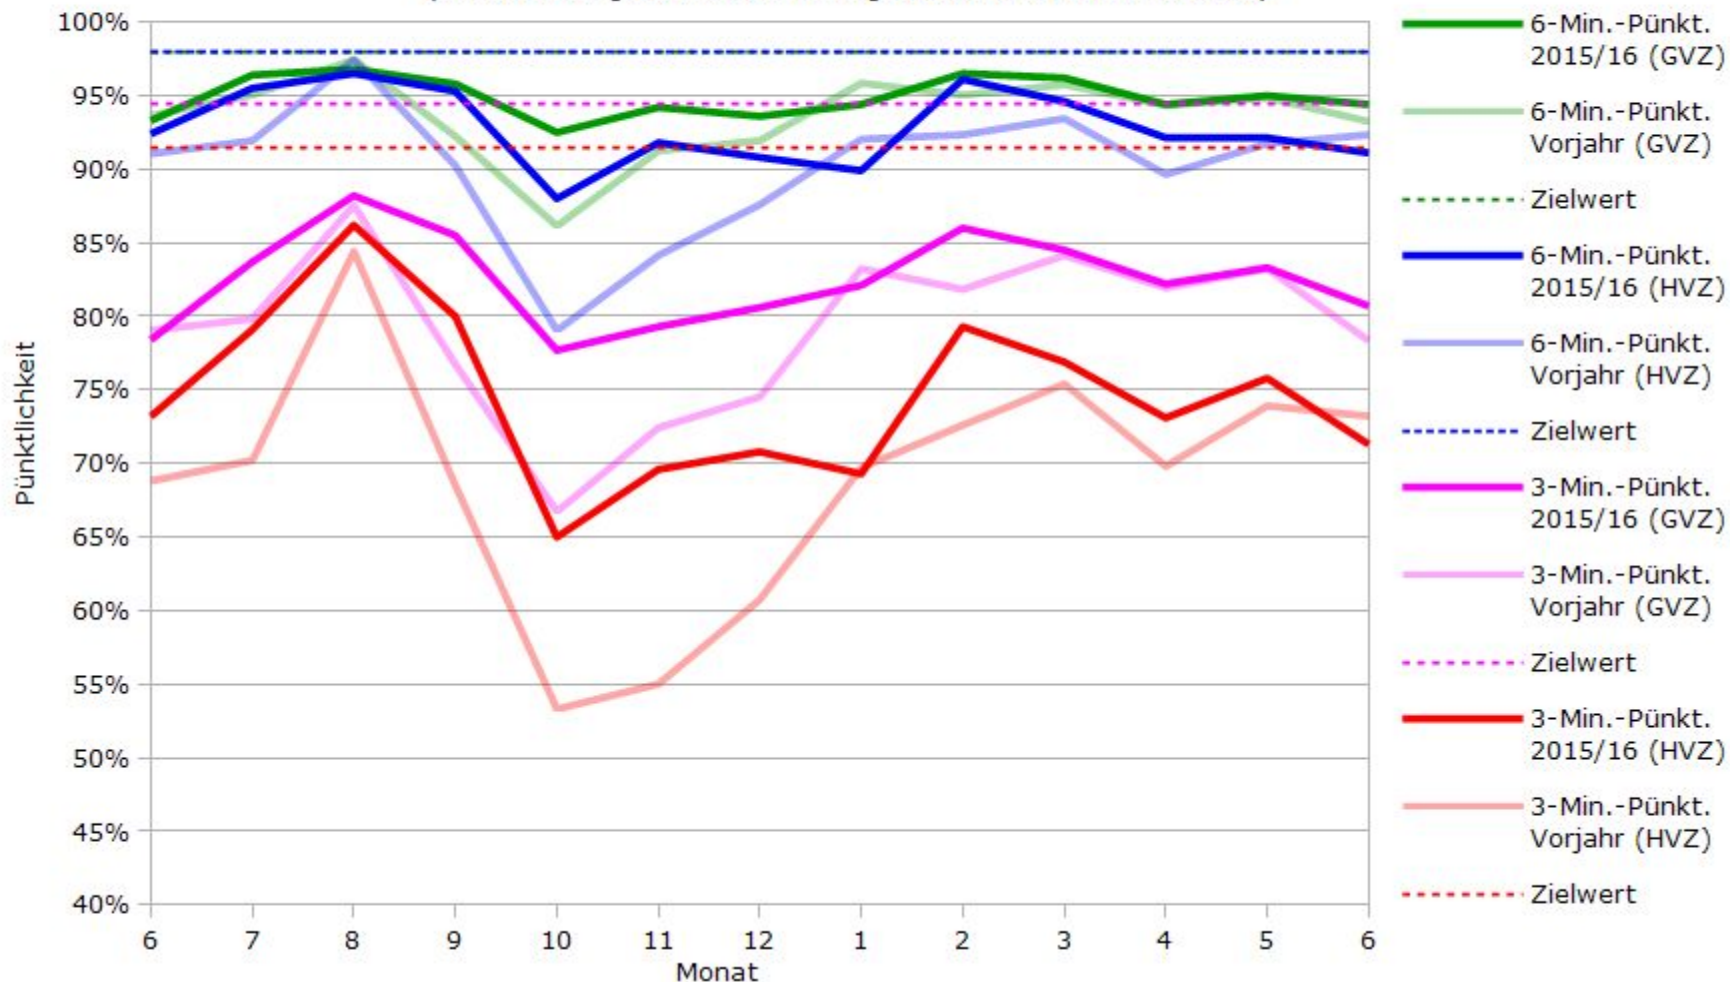

Pünktlichkeit aller S-Bahnlinien 2015/2016 im Vergleich zum Vorjahr

(Bahn-Daten, gesammelt und ausgewertet von s-bahn-chaos.de)

Pünktlichkeit der S-Bahnlinie S1 in 2015/2016 im Vergleich zum Vorjahr

(Bahn-Daten, gesammelt und ausgewertet von s-bahn-chaos.de)

Pünktlichkeit der S-Bahnlinie S2 in 2015/2016 im Vergleich zum Vorjahr

(Bahn-Daten, gesammelt und ausgewertet von s-bahn-chaos.de)

Pünktlichkeit der S-Bahnlinie S3 in 2015/2016 im Vergleich zum Vorjahr

(Bahn-Daten, gesammelt und ausgewertet von s-bahn-chaos.de)

Pünktlichkeit der S-Bahnlinie S4 in 2015/2016 im Vergleich zum Vorjahr

(Bahn-Daten, gesammelt und ausgewertet von s-bahn-chaos.de)

Pünktlichkeit der S-Bahnlinie S5 in 2015/2016 im Vergleich zum Vorjahr

(Bahn-Daten, gesammelt und ausgewertet von s-bahn-chaos.de)

(Bahn-Daten, gesammelt und ausgewertet von s-bahn-chaos.de)