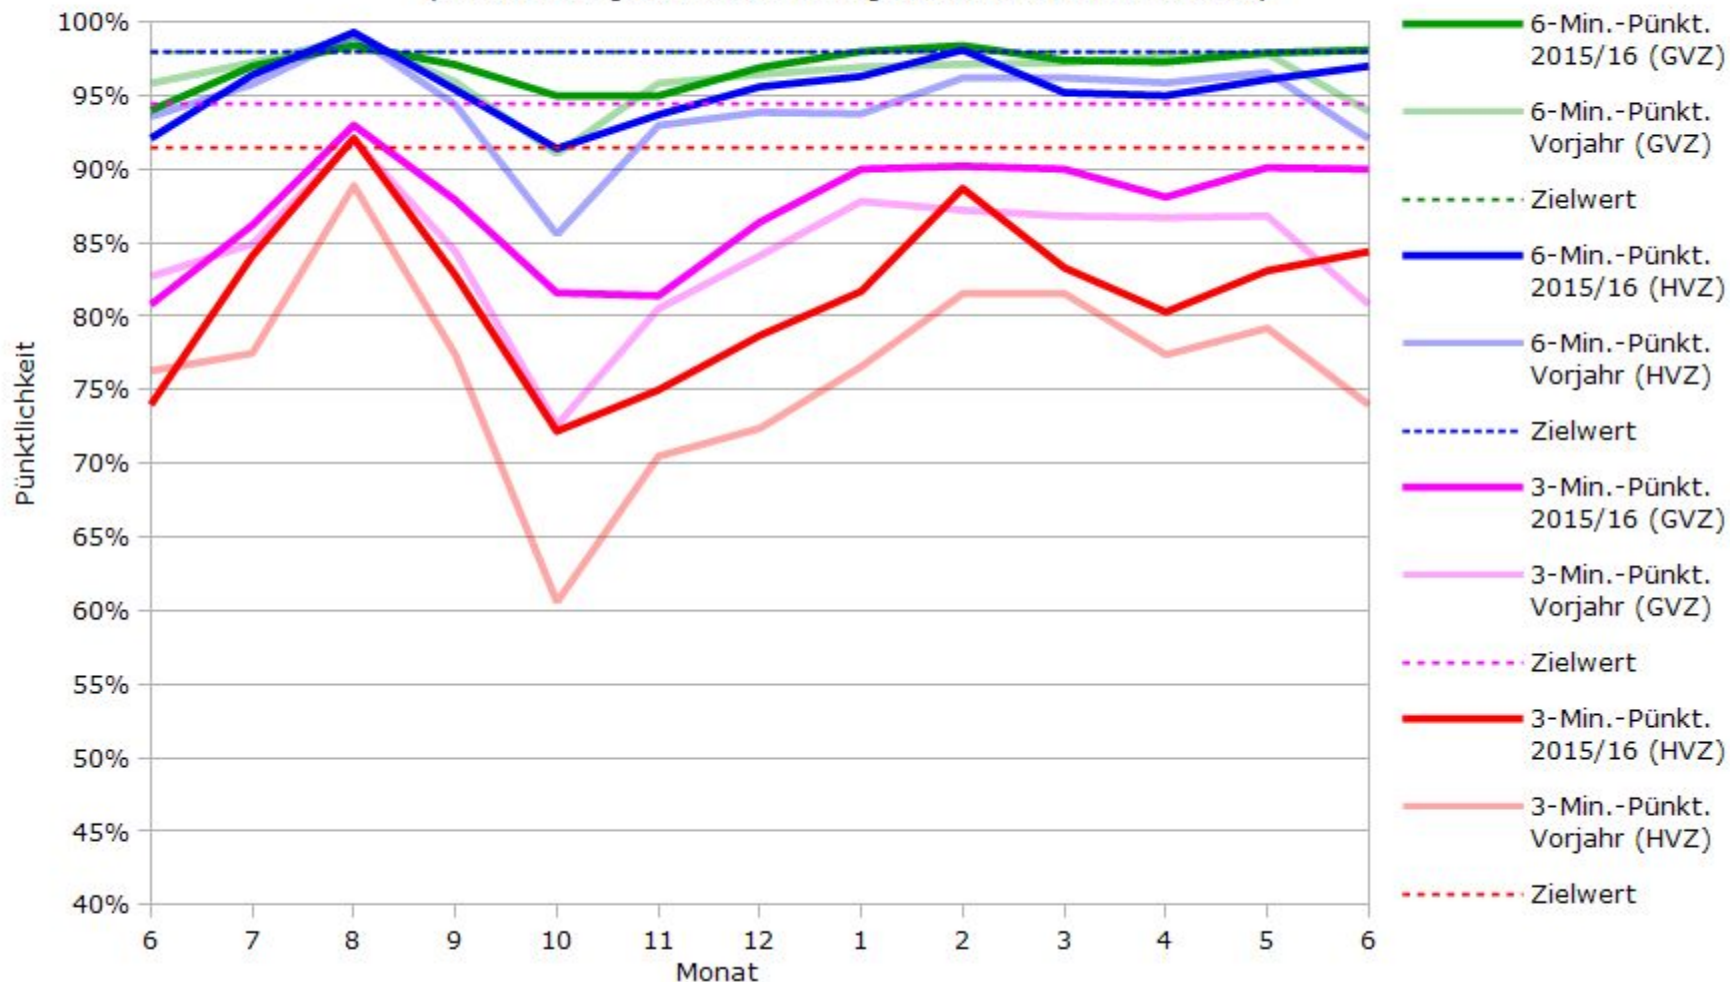

Pünktlichkeit aller S-Bahnlinien 2015/2016 im Vergleich zum Vorjahr

(Bahn-Daten, gesammelt und ausgewertet von s-bahn-chaos.de)

Pünktlichkeit der S-Bahnlinie S1 in 2015/2016 im Vergleich zum Vorjahr

(Bahn-Daten, gesammelt und ausgewertet von s-bahn-chaos.de)

Pünktlichkeit der S-Bahnlinie S2 in 2015/2016 im Vergleich zum Vorjahr

(Bahn-Daten, gesammelt und ausgewertet von s-bahn-chaos.de)

Pünktlichkeit der S-Bahnlinie S3 in 2015/2016 im Vergleich zum Vorjahr

(Bahn-Daten, gesammelt und ausgewertet von s-bahn-chaos.de)

Pünktlichkeit der S-Bahnlinie S4 in 2015/2016 im Vergleich zum Vorjahr

(Bahn-Daten, gesammelt und ausgewertet von s-bahn-chaos.de)

Pünktlichkeit der S-Bahnlinie S5 in 2015/2016 im Vergleich zum Vorjahr

(Bahn-Daten, gesammelt und ausgewertet von s-bahn-chaos.de)

Pünktlichkeit der S-Bahnlinie S6 in 2015/2016 im Vergleich zum Vorjahr

(Bahn-Daten, gesammelt und ausgewertet von s-bahn-chaos.de)

Pünktlichkeit der S-Bahnlinie S60 in 2015/2016 im Vergleich zum Vorjahr