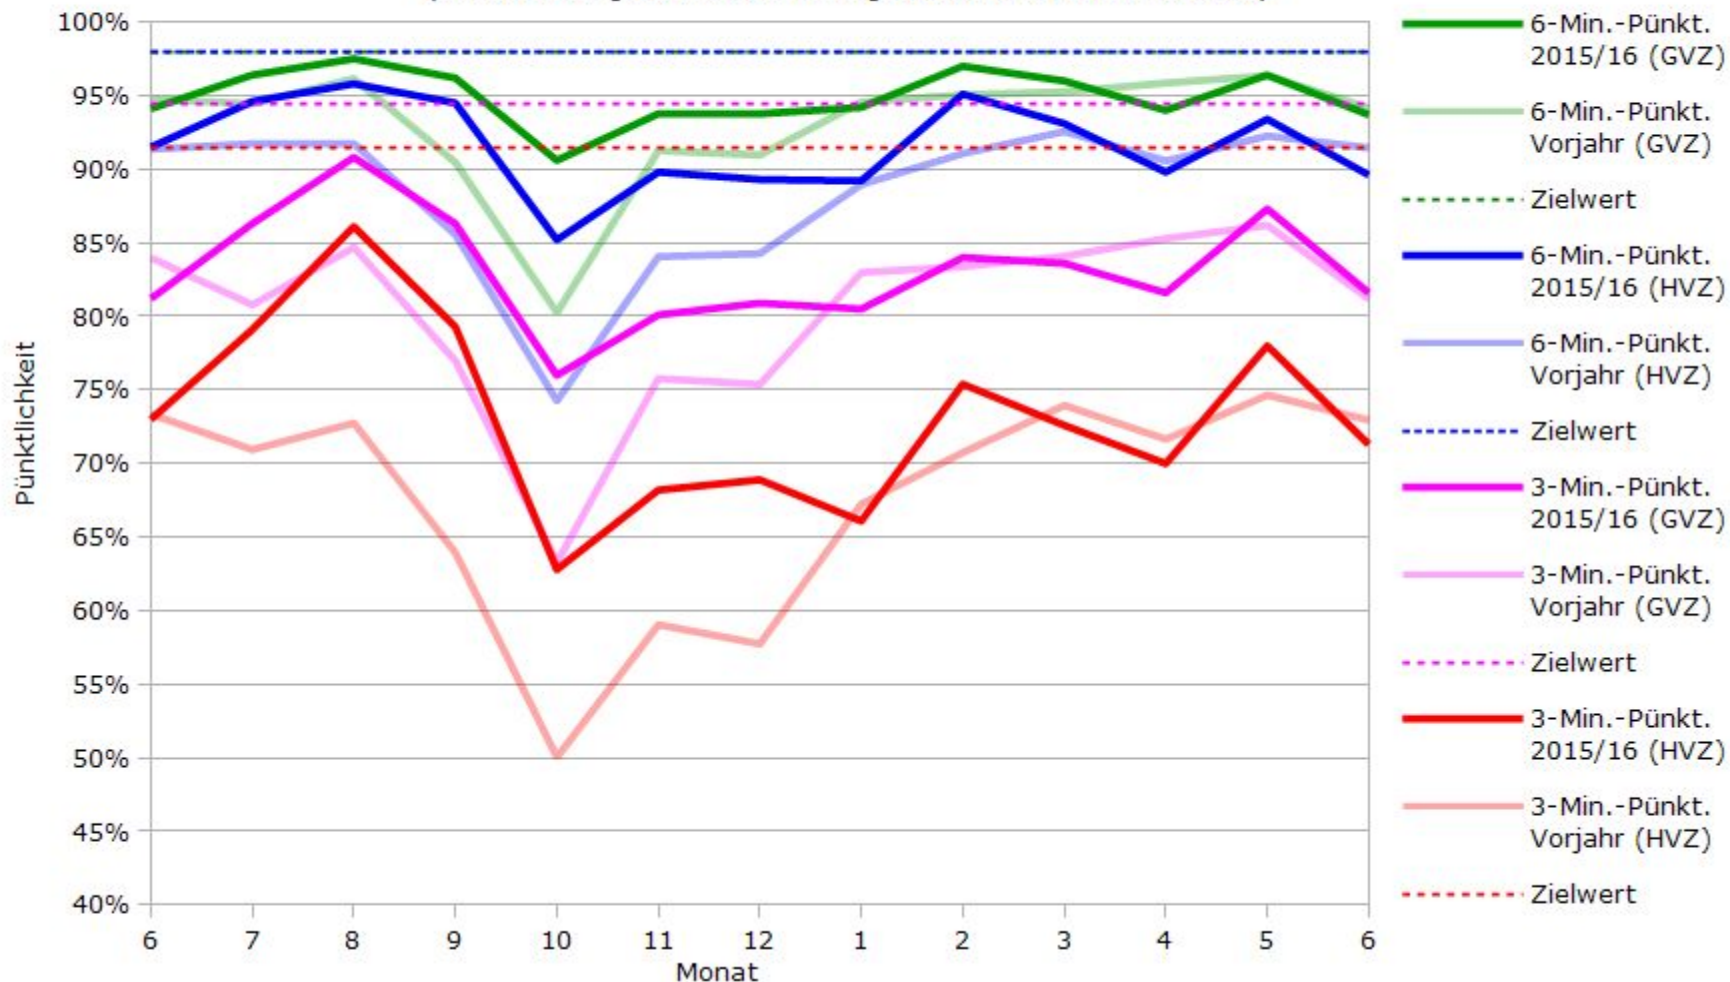

Pünktlichkeit aller S-Bahnlinien 2015/2016 im Vergleich zum Vorjahr

(Bahn-Daten, gesammelt und ausgewertet von s-bahn-chaos.de)

Pünktlichkeit der S-Bahnlinie S1 in 2015/2016 im Vergleich zum Vorjahr

(Bahn-Daten, gesammelt und ausgewertet von s-bahn-chaos.de)

Pünktlichkeit der S-Bahnlinie S2 in 2015/2016 im Vergleich zum Vorjahr

(Bahn-Daten, gesammelt und ausgewertet von s-bahn-chaos.de)

Pünktlichkeit der S-Bahnlinie S3 in 2015/2016 im Vergleich zum Vorjahr

(Bahn-Daten, gesammelt und ausgewertet von s-bahn-chaos.de)

Pünktlichkeit der S-Bahnlinie S4 in 2015/2016 im Vergleich zum Vorjahr

(Bahn-Daten, gesammelt und ausgewertet von s-bahn-chaos.de)

Pünktlichkeit der S-Bahnlinie S5 in 2015/2016 im Vergleich zum Vorjahr

(Bahn-Daten, gesammelt und ausgewertet von s-bahn-chaos.de)

(Bahn-Daten, gesammelt und ausgewertet von s-bahn-chaos.de)