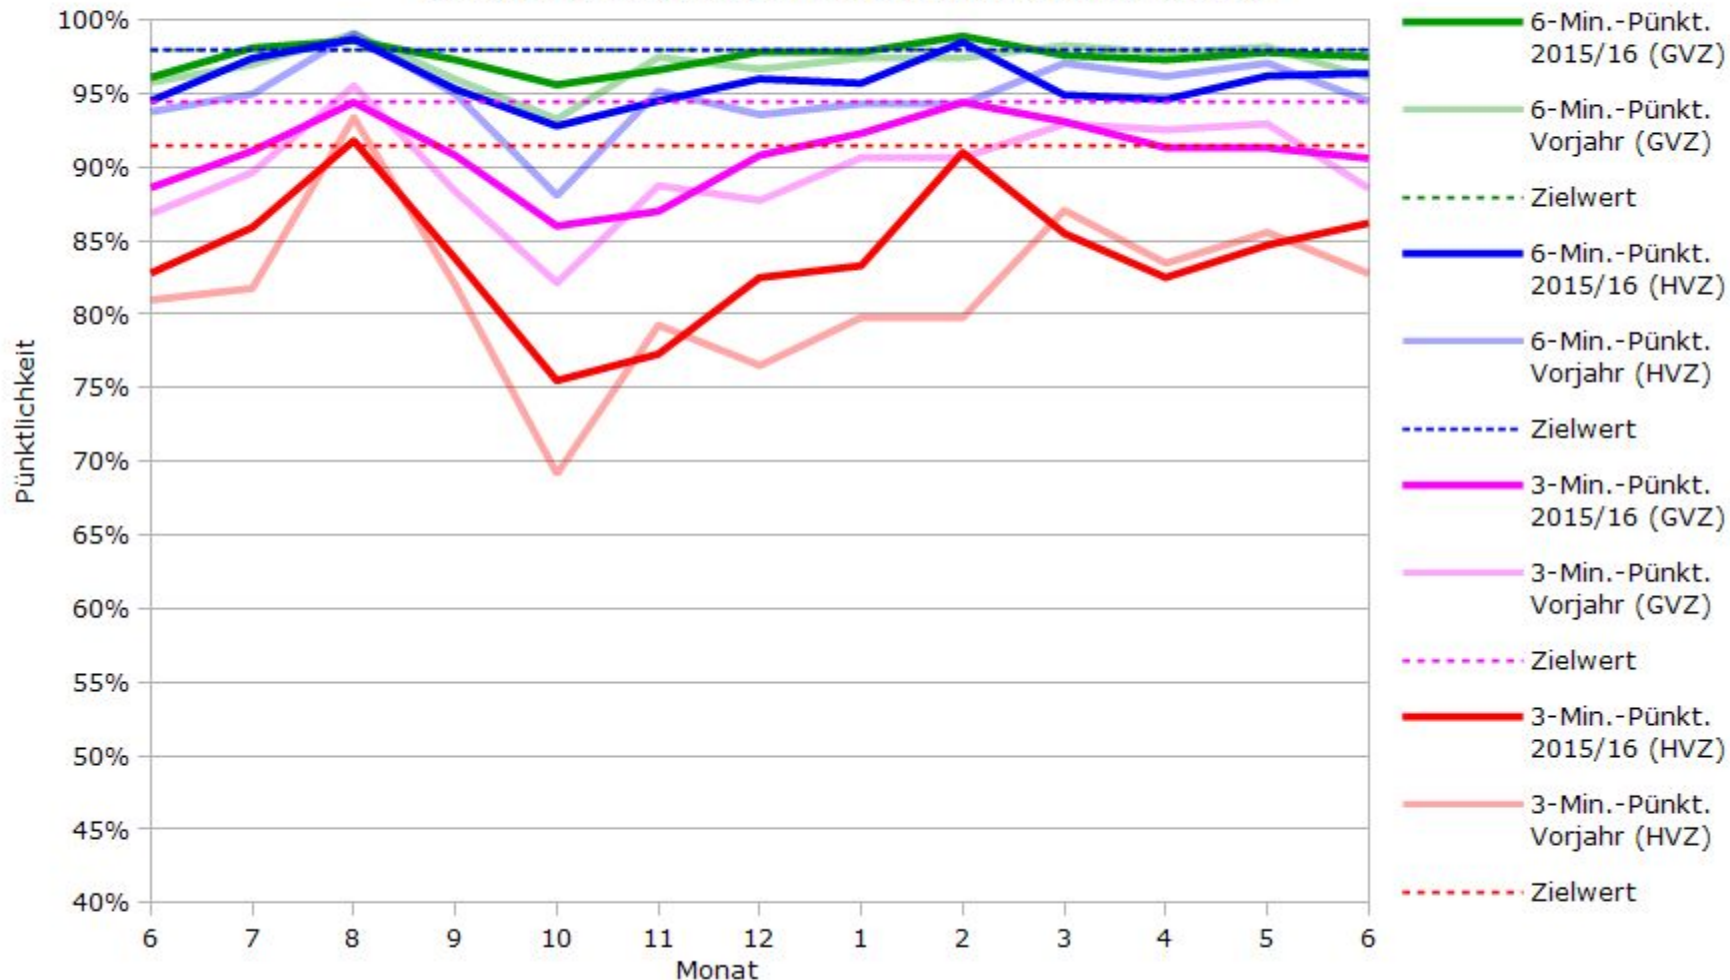

Pünktlichkeit aller S-Bahnlinien 2015/2016 im Vergleich zum Vorjahr

(Bahn-Daten, gesammelt und ausgewertet von s-bahn-chaos.de)

Pünktlichkeit der S-Bahnlinie S1 in 2015/2016 im Vergleich zum Vorjahr

(Bahn-Daten, gesammelt und ausgewertet von s-bahn-chaos.de)

Pünktlichkeit der S-Bahnlinie S2 in 2015/2016 im Vergleich zum Vorjahr

(Bahn-Daten, gesammelt und ausgewertet von s-bahn-chaos.de)

Pünktlichkeit der S-Bahnlinie S3 in 2015/2016 im Vergleich zum Vorjahr

(Bahn-Daten, gesammelt und ausgewertet von s-bahn-chaos.de)

Pünktlichkeit der S-Bahnlinie S4 in 2015/2016 im Vergleich zum Vorjahr

(Bahn-Daten, gesammelt und ausgewertet von s-bahn-chaos.de)

Pünktlichkeit der S-Bahnlinie S5 in 2015/2016 im Vergleich zum Vorjahr

(Bahn-Daten, gesammelt und ausgewertet von s-bahn-chaos.de)

Pünktlichkeit der S-Bahnlinie S6 in 2015/2016 im Vergleich zum Vorjahr

(Bahn-Daten, gesammelt und ausgewertet von s-bahn-chaos.de)

Pünktlichkeit der S-Bahnlinie S60 in 2015/2016 im Vergleich zum Vorjahr