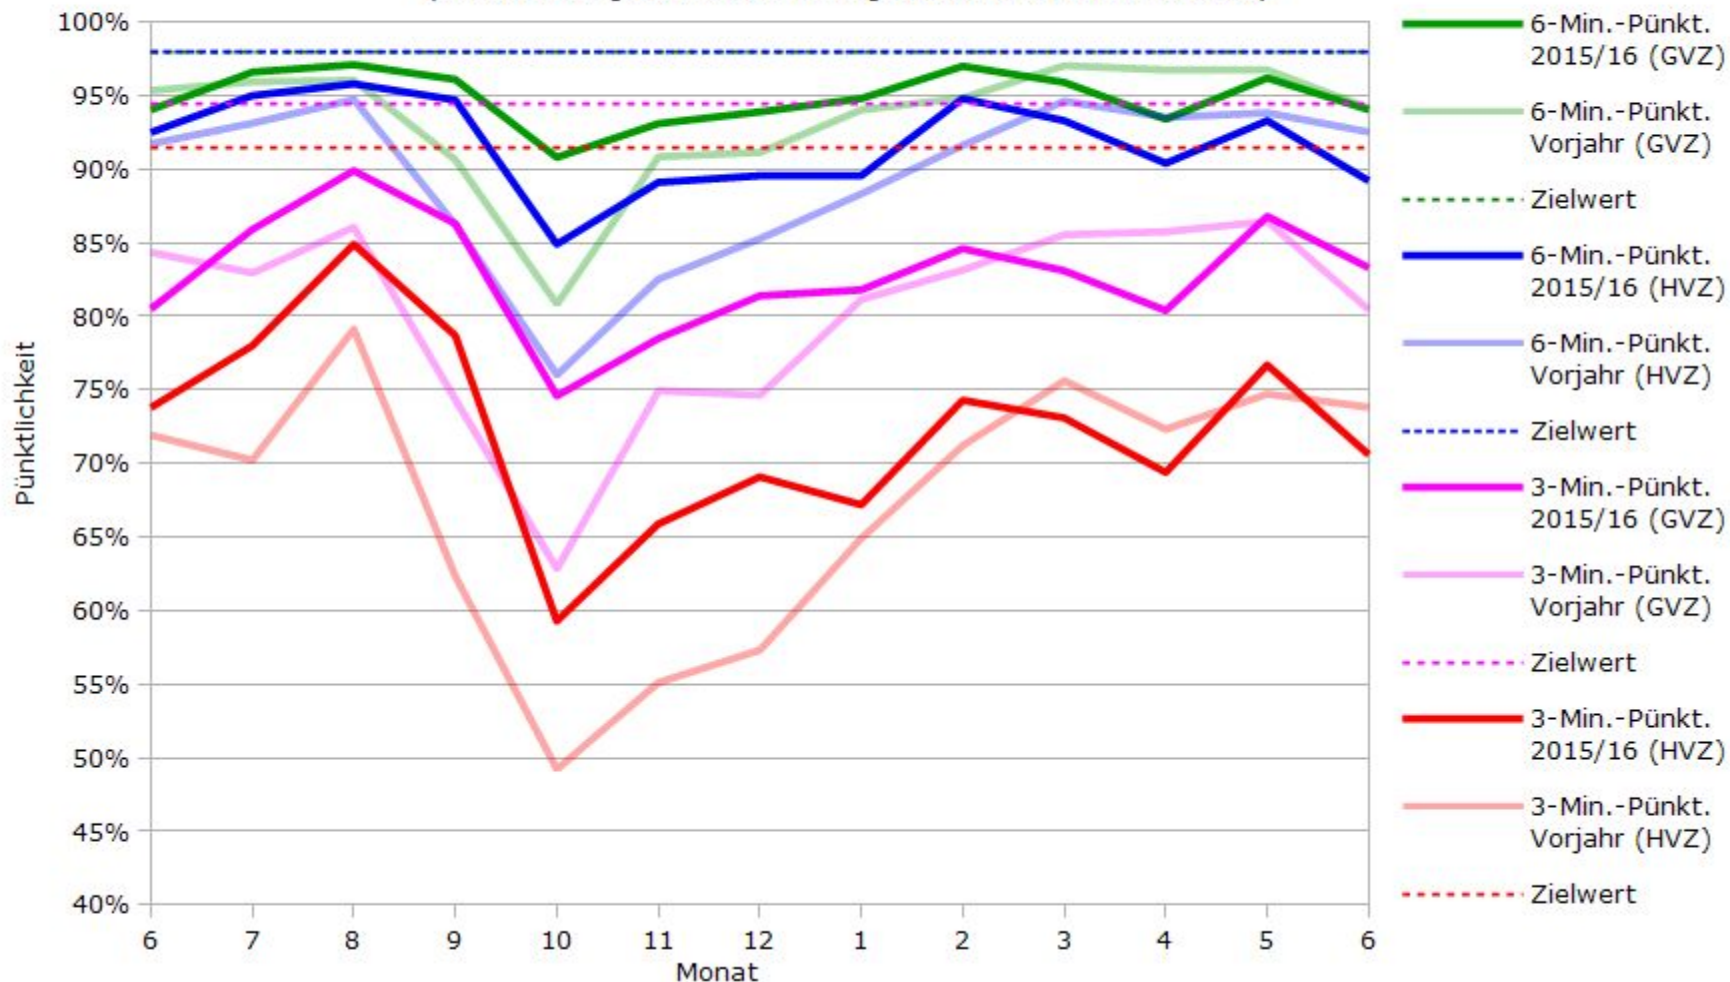

Pünktlichkeit aller S-Bahnlinien 2015/2016 im Vergleich zum Vorjahr

(Bahn-Daten, gesammelt und ausgewertet von s-bahn-chaos.de)

Pünktlichkeit der S-Bahnlinie S1 in 2015/2016 im Vergleich zum Vorjahr

(Bahn-Daten, gesammelt und ausgewertet von s-bahn-chaos.de)

Pünktlichkeit der S-Bahnlinie S2 in 2015/2016 im Vergleich zum Vorjahr

(Bahn-Daten, gesammelt und ausgewertet von s-bahn-chaos.de)

Pünktlichkeit der S-Bahnlinie S3 in 2015/2016 im Vergleich zum Vorjahr

(Bahn-Daten, gesammelt und ausgewertet von s-bahn-chaos.de)

Pünktlichkeit der S-Bahnlinie S4 in 2015/2016 im Vergleich zum Vorjahr

(Bahn-Daten, gesammelt und ausgewertet von s-bahn-chaos.de)

Pünktlichkeit der S-Bahnlinie S5 in 2015/2016 im Vergleich zum Vorjahr

(Bahn-Daten, gesammelt und ausgewertet von s-bahn-chaos.de)

(Bahn-Daten, gesammelt und ausgewertet von s-bahn-chaos.de)