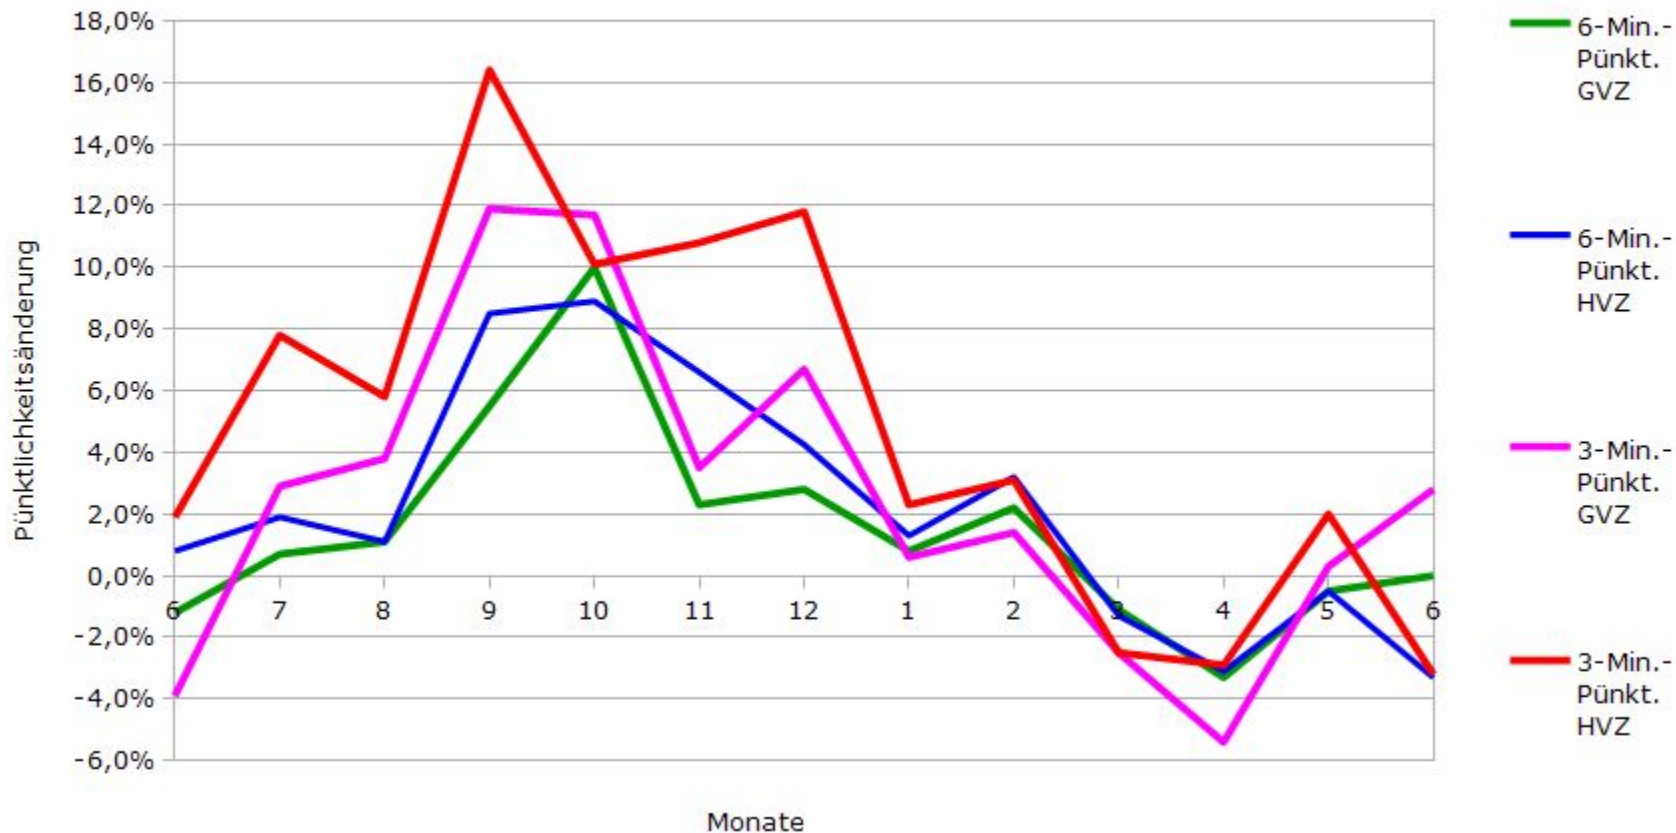

Pünktlichkeit aller S-Bahnlinien 2015/2016 im Vergleich zum Vorjahr

(Bahn-Daten, gesammelt und ausgewertet von s-bahn-chaos.de)

Pünktlichkeit der S-Bahnlinie S1 in 2015/2016 im Vergleich zum Vorjahr

(Bahn-Daten, gesammelt und ausgewertet von s-bahn-chaos.de)

Pünktlichkeit der S-Bahnlinie S2 in 2015/2016 im Vergleich zum Vorjahr

(Bahn-Daten, gesammelt und ausgewertet von s-bahn-chaos.de)

Pünktlichkeit der S-Bahnlinie S3 in 2015/2016 im Vergleich zum Vorjahr

(Bahn-Daten, gesammelt und ausgewertet von s-bahn-chaos.de)

Pünktlichkeit der S-Bahnlinie S4 in 2015/2016 im Vergleich zum Vorjahr

(Bahn-Daten, gesammelt und ausgewertet von s-bahn-chaos.de)

Pünktlichkeit der S-Bahnlinie S5 in 2015/2016 im Vergleich zum Vorjahr

(Bahn-Daten, gesammelt und ausgewertet von s-bahn-chaos.de)

Pünktlichkeit der S-Bahnlinie S6 in 2015/2016 im Vergleich zum Vorjahr

(Bahn-Daten, gesammelt und ausgewertet von s-bahn-chaos.de)

Pünktlichkeit der S-Bahnlinie S60 in 2015/2016 im Vergleich zum Vorjahr