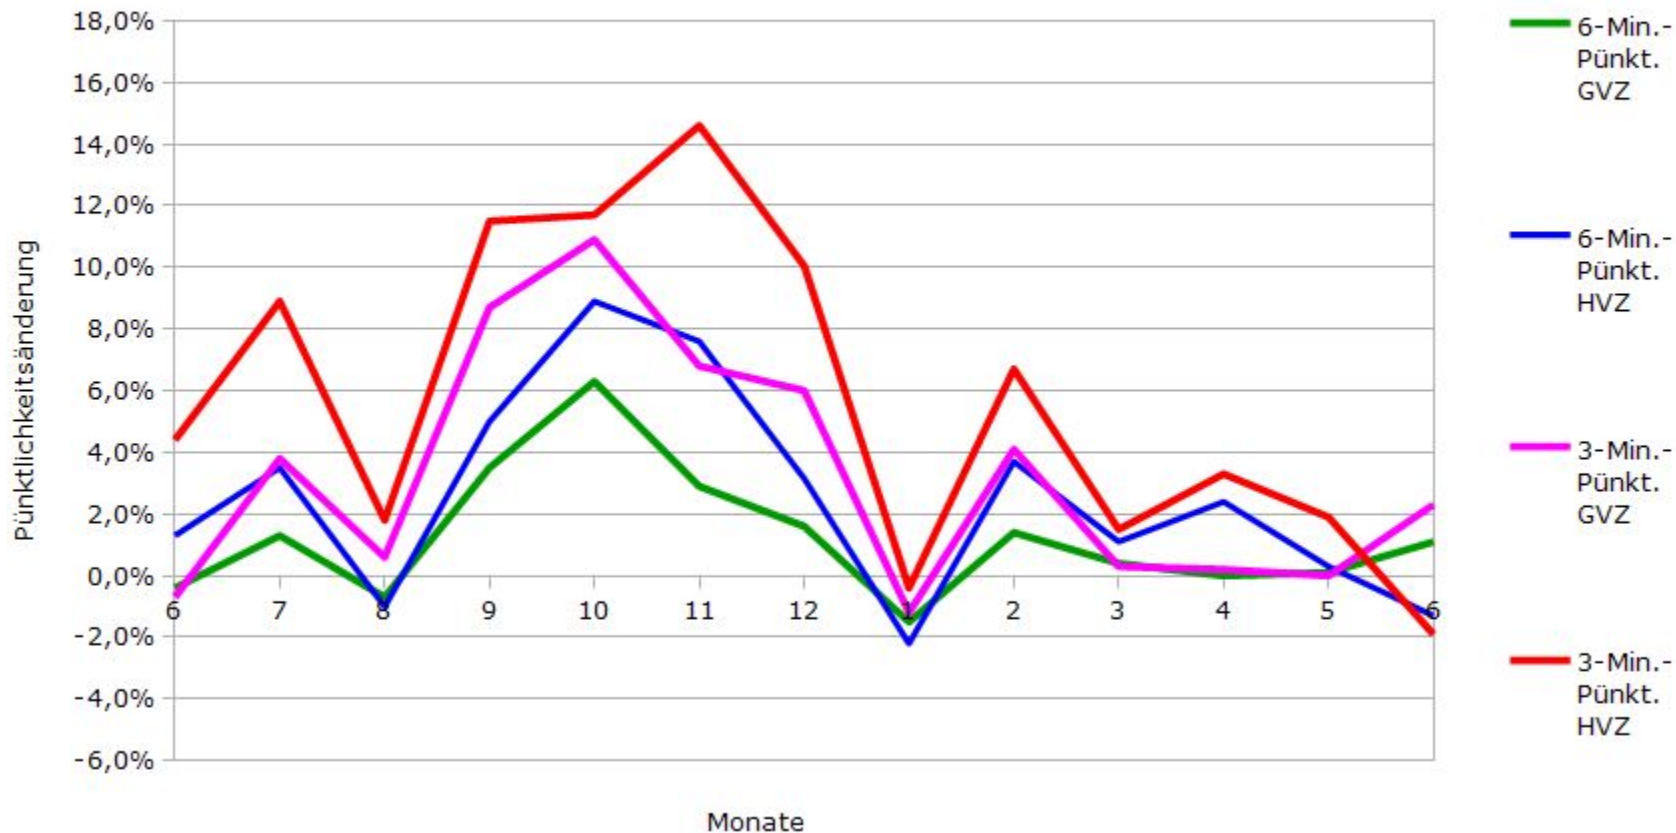

Pünktlichkeit aller S-Bahnlinien 2015/2016 im Vergleich zum Vorjahr

(Bahn-Daten, gesammelt und ausgewertet von s-bahn-chaos.de)

Pünktlichkeit der S-Bahnlinie S1 in 2015/2016 im Vergleich zum Vorjahr

(Bahn-Daten, gesammelt und ausgewertet von s-bahn-chaos.de)

Pünktlichkeit der S-Bahnlinie S2 in 2015/2016 im Vergleich zum Vorjahr

(Bahn-Daten, gesammelt und ausgewertet von s-bahn-chaos.de)

Pünktlichkeit der S-Bahnlinie S3 in 2015/2016 im Vergleich zum Vorjahr

(Bahn-Daten, gesammelt und ausgewertet von s-bahn-chaos.de)

Pünktlichkeit der S-Bahnlinie S4 in 2015/2016 im Vergleich zum Vorjahr

(Bahn-Daten, gesammelt und ausgewertet von s-bahn-chaos.de)

Pünktlichkeit der S-Bahnlinie S5 in 2015/2016 im Vergleich zum Vorjahr

(Bahn-Daten, gesammelt und ausgewertet von s-bahn-chaos.de)

Pünktlichkeit der S-Bahnlinie S6 in 2015/2016 im Vergleich zum Vorjahr

(Bahn-Daten, gesammelt und ausgewertet von s-bahn-chaos.de)

Pünktlichkeit der S-Bahnlinie S60 in 2015/2016 im Vergleich zum Vorjahr