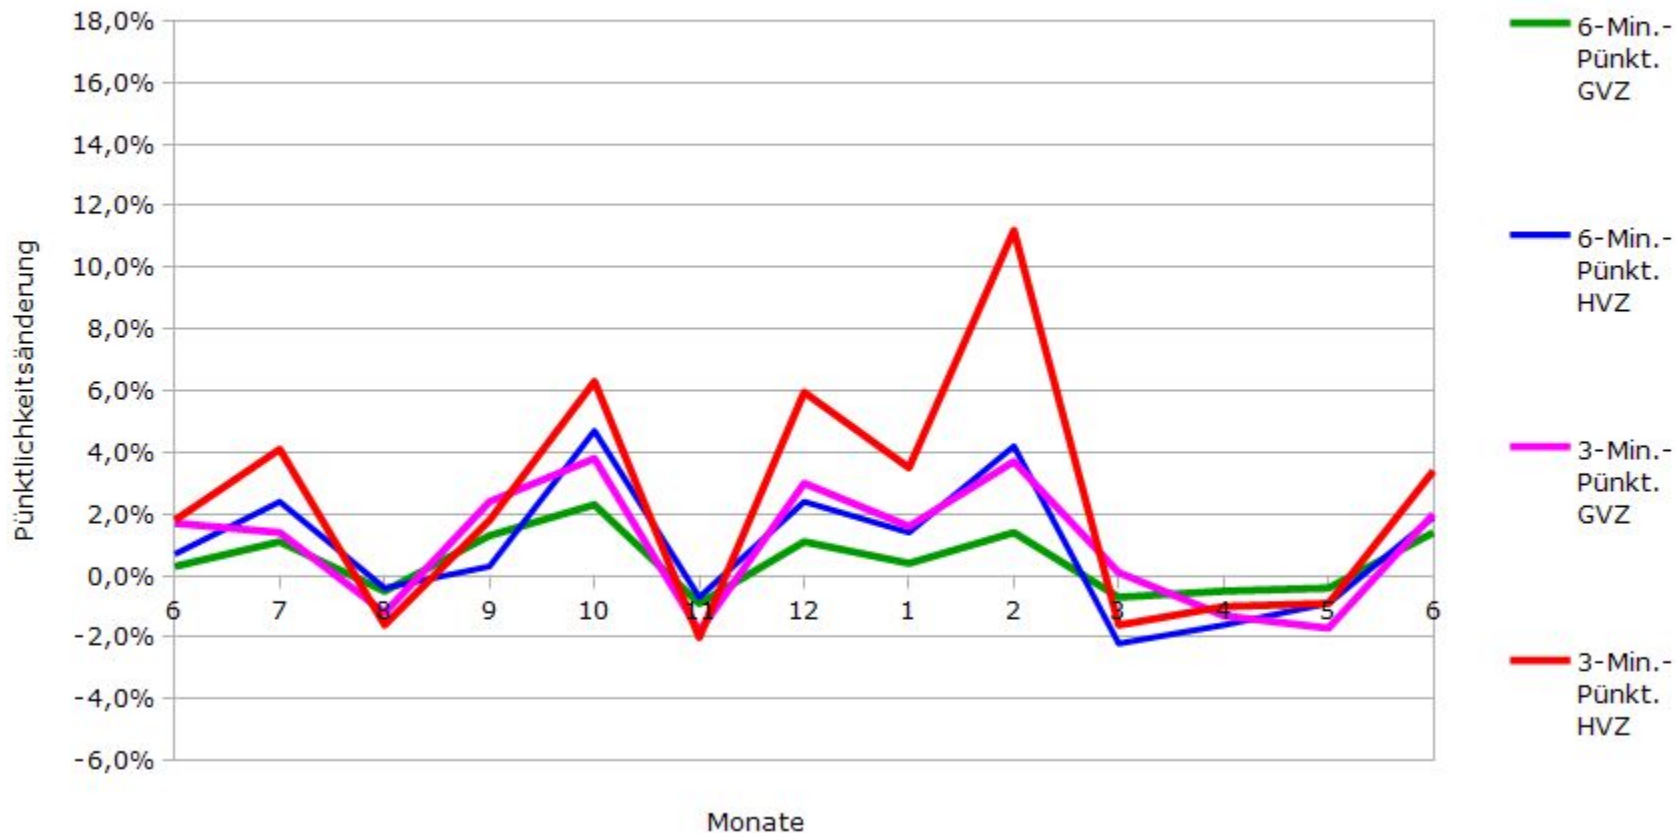

Pünktlichkeit aller S-Bahnlinien 2015/2016 im Vergleich zum Vorjahr

(Bahn-Daten, gesammelt und ausgewertet von s-bahn-chaos.de)

Pünktlichkeit der S-Bahnlinie S1 in 2015/2016 im Vergleich zum Vorjahr

(Bahn-Daten, gesammelt und ausgewertet von s-bahn-chaos.de)

Pünktlichkeit der S-Bahnlinie S2 in 2015/2016 im Vergleich zum Vorjahr

(Bahn-Daten, gesammelt und ausgewertet von s-bahn-chaos.de)

Pünktlichkeit der S-Bahnlinie S3 in 2015/2016 im Vergleich zum Vorjahr

(Bahn-Daten, gesammelt und ausgewertet von s-bahn-chaos.de)

Pünktlichkeit der S-Bahnlinie S4 in 2015/2016 im Vergleich zum Vorjahr

(Bahn-Daten, gesammelt und ausgewertet von s-bahn-chaos.de)

Pünktlichkeit der S-Bahnlinie S5 in 2015/2016 im Vergleich zum Vorjahr

(Bahn-Daten, gesammelt und ausgewertet von s-bahn-chaos.de)

Pünktlichkeit der S-Bahnlinie S6 in 2015/2016 im Vergleich zum Vorjahr

(Bahn-Daten, gesammelt und ausgewertet von s-bahn-chaos.de)

Pünktlichkeit der S-Bahnlinie S60 in 2015/2016 im Vergleich zum Vorjahr