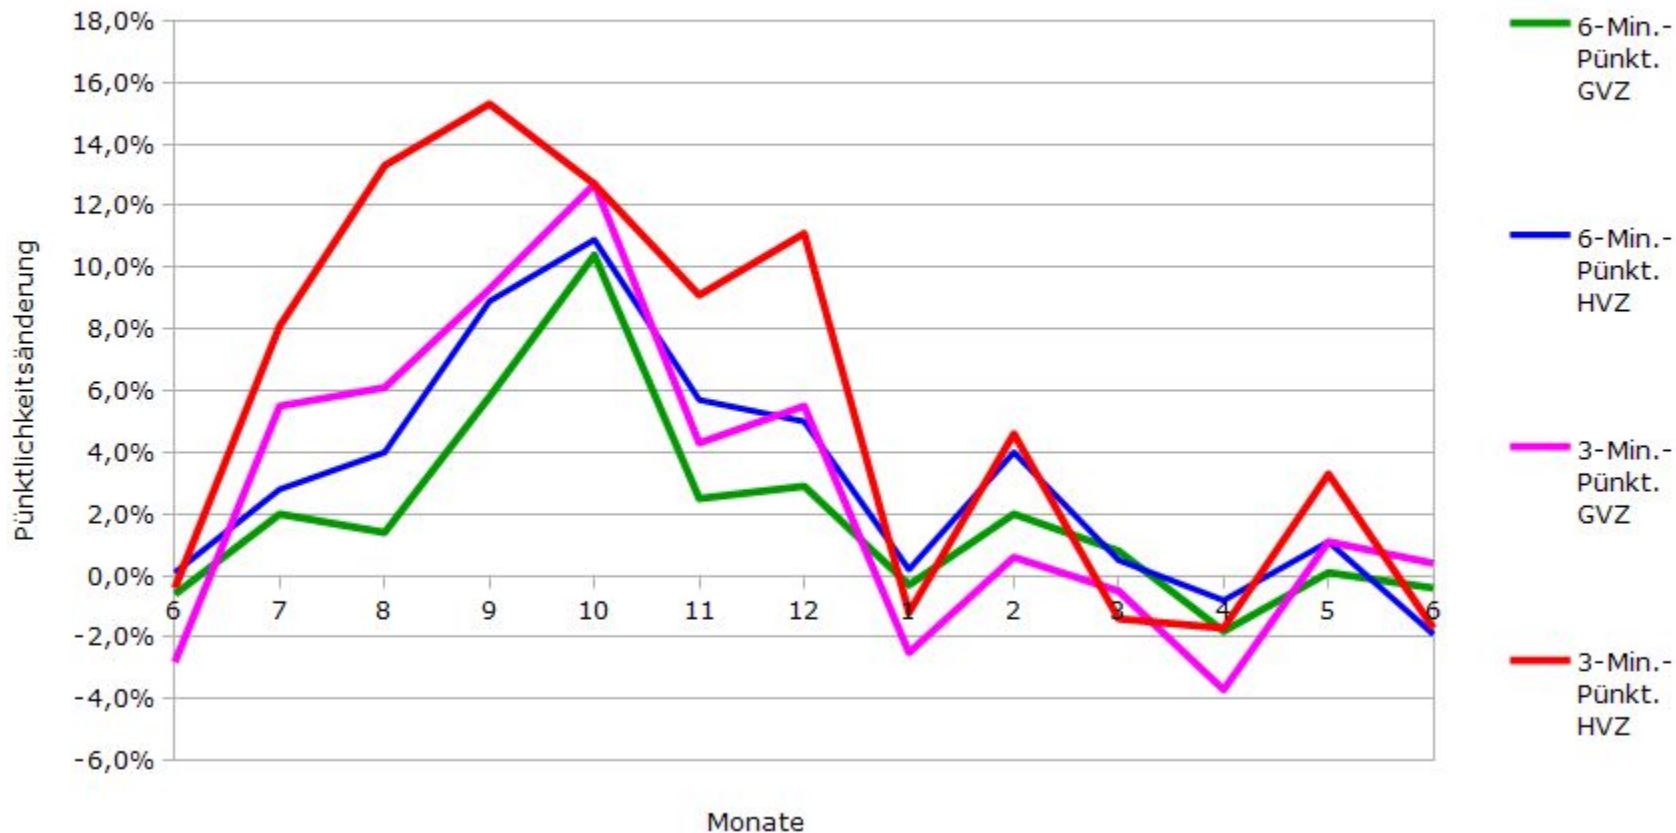

Pünktlichkeit aller S-Bahnlinien 2015/2016 im Vergleich zum Vorjahr

(Bahn-Daten, gesammelt und ausgewertet von s-bahn-chaos.de)

Pünktlichkeit der S-Bahnlinie S1 in 2015/2016 im Vergleich zum Vorjahr

(Bahn-Daten, gesammelt und ausgewertet von s-bahn-chaos.de)

Pünktlichkeit der S-Bahnlinie S2 in 2015/2016 im Vergleich zum Vorjahr

(Bahn-Daten, gesammelt und ausgewertet von s-bahn-chaos.de)

Pünktlichkeit der S-Bahnlinie S3 in 2015/2016 im Vergleich zum Vorjahr

(Bahn-Daten, gesammelt und ausgewertet von s-bahn-chaos.de)

Pünktlichkeit der S-Bahnlinie S4 in 2015/2016 im Vergleich zum Vorjahr

(Bahn-Daten, gesammelt und ausgewertet von s-bahn-chaos.de)

Pünktlichkeit der S-Bahnlinie S5 in 2015/2016 im Vergleich zum Vorjahr

(Bahn-Daten, gesammelt und ausgewertet von s-bahn-chaos.de)

Pünktlichkeit der S-Bahnlinie S6 in 2015/2016 im Vergleich zum Vorjahr

(Bahn-Daten, gesammelt und ausgewertet von s-bahn-chaos.de)

Pünktlichkeit der S-Bahnlinie S60 in 2015/2016 im Vergleich zum Vorjahr