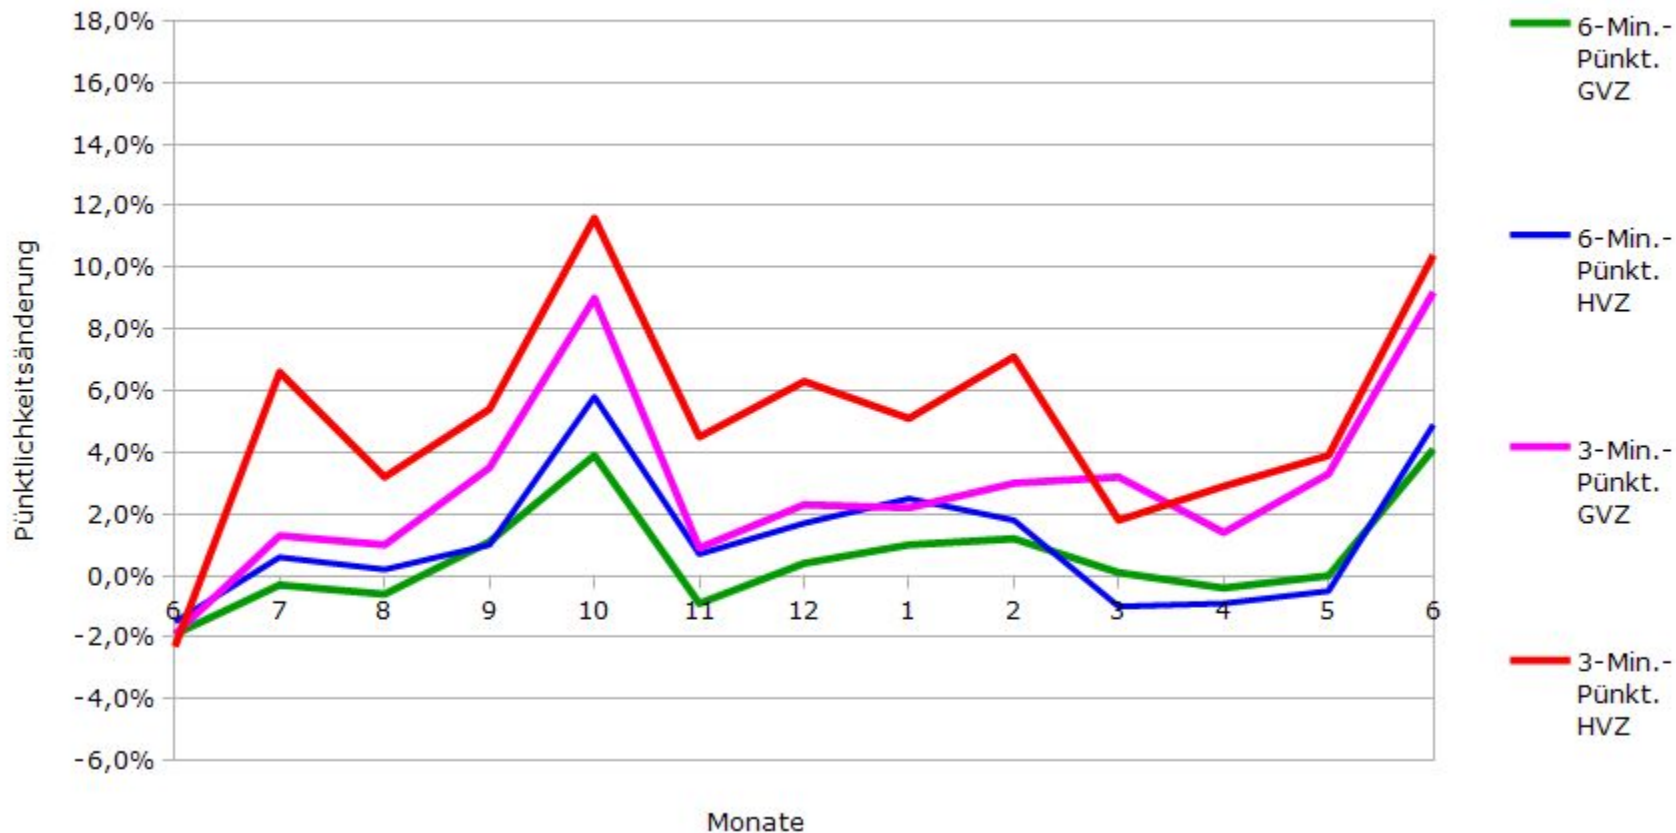

Pünktlichkeit aller S-Bahnlinien 2015/2016 im Vergleich zum Vorjahr

(Bahn-Daten, gesammelt und ausgewertet von s-bahn-chaos.de)

Pünktlichkeit der S-Bahnlinie S1 in 2015/2016 im Vergleich zum Vorjahr

(Bahn-Daten, gesammelt und ausgewertet von s-bahn-chaos.de)

Pünktlichkeit der S-Bahnlinie S2 in 2015/2016 im Vergleich zum Vorjahr

(Bahn-Daten, gesammelt und ausgewertet von s-bahn-chaos.de)

Pünktlichkeit der S-Bahnlinie S3 in 2015/2016 im Vergleich zum Vorjahr

(Bahn-Daten, gesammelt und ausgewertet von s-bahn-chaos.de)

Pünktlichkeit der S-Bahnlinie S4 in 2015/2016 im Vergleich zum Vorjahr

(Bahn-Daten, gesammelt und ausgewertet von s-bahn-chaos.de)

Pünktlichkeit der S-Bahnlinie S5 in 2015/2016 im Vergleich zum Vorjahr

(Bahn-Daten, gesammelt und ausgewertet von s-bahn-chaos.de)

Pünktlichkeit der S-Bahnlinie S6 in 2015/2016 im Vergleich zum Vorjahr

(Bahn-Daten, gesammelt und ausgewertet von s-bahn-chaos.de)

Pünktlichkeit der S-Bahnlinie S60 in 2015/2016 im Vergleich zum Vorjahr