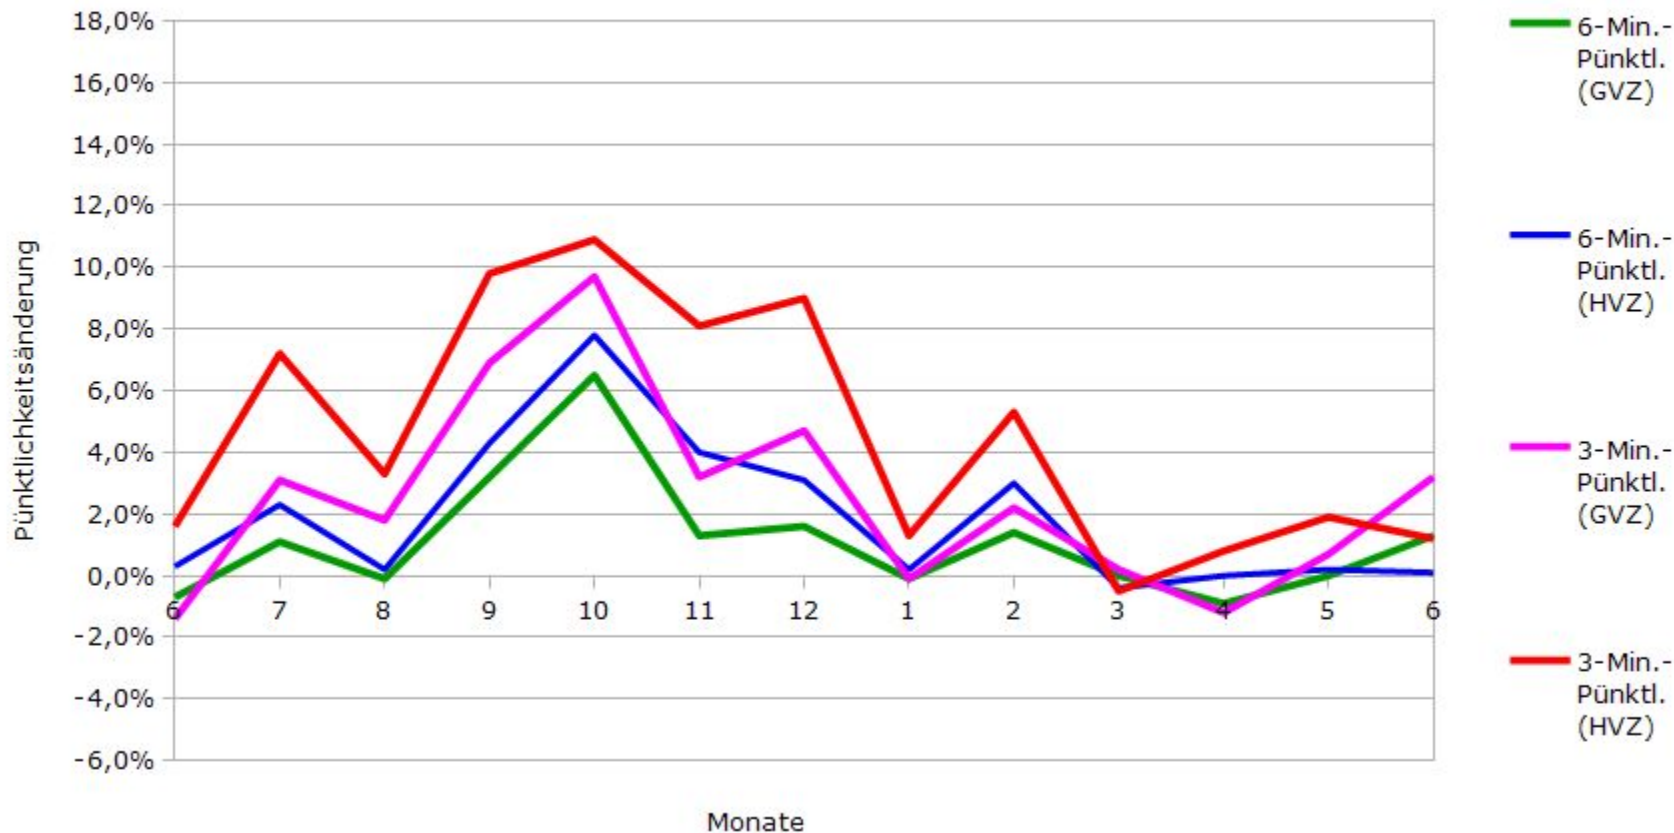

Pünktlichkeit aller S-Bahnlinien 2015/2016 im Vergleich zum Vorjahr

(Bahn-Daten, gesammelt und ausgewertet von s-bahn-chaos.de)

Pünktlichkeit der S-Bahnlinie S1 in 2015/2016 im Vergleich zum Vorjahr

(Bahn-Daten, gesammelt und ausgewertet von s-bahn-chaos.de)

Pünktlichkeit der S-Bahnlinie S2 in 2015/2016 im Vergleich zum Vorjahr

(Bahn-Daten, gesammelt und ausgewertet von s-bahn-chaos.de)

Pünktlichkeit der S-Bahnlinie S3 in 2015/2016 im Vergleich zum Vorjahr

(Bahn-Daten, gesammelt und ausgewertet von s-bahn-chaos.de)

Pünktlichkeit der S-Bahnlinie S4 in 2015/2016 im Vergleich zum Vorjahr

(Bahn-Daten, gesammelt und ausgewertet von s-bahn-chaos.de)

Pünktlichkeit der S-Bahnlinie S5 in 2015/2016 im Vergleich zum Vorjahr

(Bahn-Daten, gesammelt und ausgewertet von s-bahn-chaos.de)

Pünktlichkeit der S-Bahnlinie S6 in 2015/2016 im Vergleich zum Vorjahr

(Bahn-Daten, gesammelt und ausgewertet von s-bahn-chaos.de)

Pünktlichkeit der S-Bahnlinie S60 in 2015/2016 im Vergleich zum Vorjahr