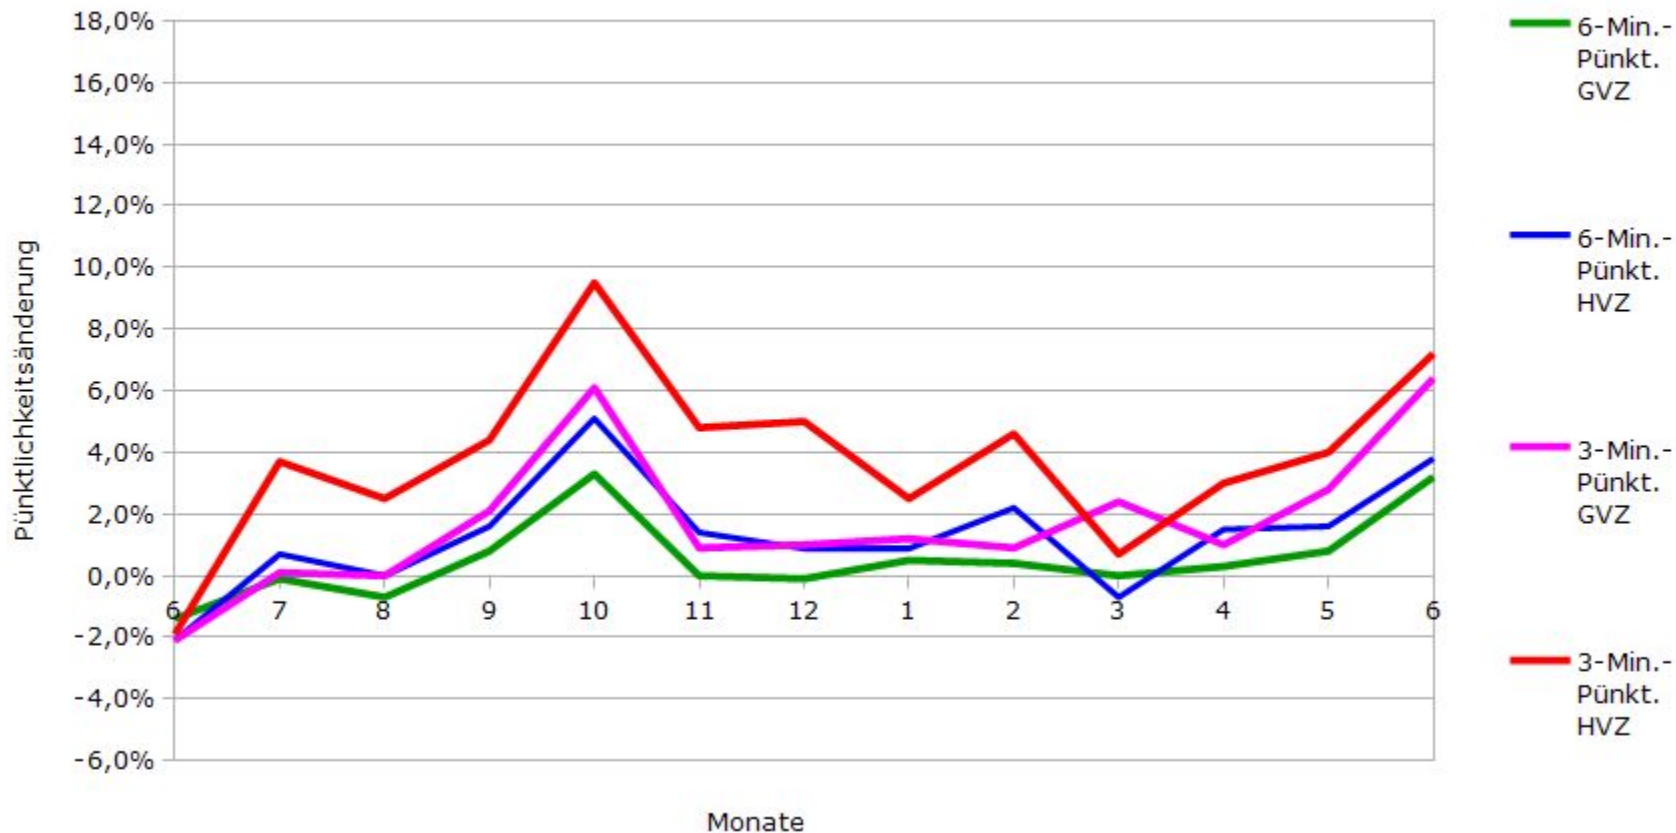

Pünktlichkeit aller S-Bahnlinien 2015/2016 im Vergleich zum Vorjahr

(Bahn-Daten, gesammelt und ausgewertet von s-bahn-chaos.de)

Pünktlichkeit der S-Bahnlinie S1 in 2015/2016 im Vergleich zum Vorjahr

(Bahn-Daten, gesammelt und ausgewertet von s-bahn-chaos.de)

Pünktlichkeit der S-Bahnlinie S2 in 2015/2016 im Vergleich zum Vorjahr

(Bahn-Daten, gesammelt und ausgewertet von s-bahn-chaos.de)

Pünktlichkeit der S-Bahnlinie S3 in 2015/2016 im Vergleich zum Vorjahr

(Bahn-Daten, gesammelt und ausgewertet von s-bahn-chaos.de)

Pünktlichkeit der S-Bahnlinie S4 in 2015/2016 im Vergleich zum Vorjahr

(Bahn-Daten, gesammelt und ausgewertet von s-bahn-chaos.de)

Pünktlichkeit der S-Bahnlinie S5 in 2015/2016 im Vergleich zum Vorjahr

(Bahn-Daten, gesammelt und ausgewertet von s-bahn-chaos.de)

Pünktlichkeit der S-Bahnlinie S6 in 2015/2016 im Vergleich zum Vorjahr

(Bahn-Daten, gesammelt und ausgewertet von s-bahn-chaos.de)

Pünktlichkeit der S-Bahnlinie S60 in 2015/2016 im Vergleich zum Vorjahr